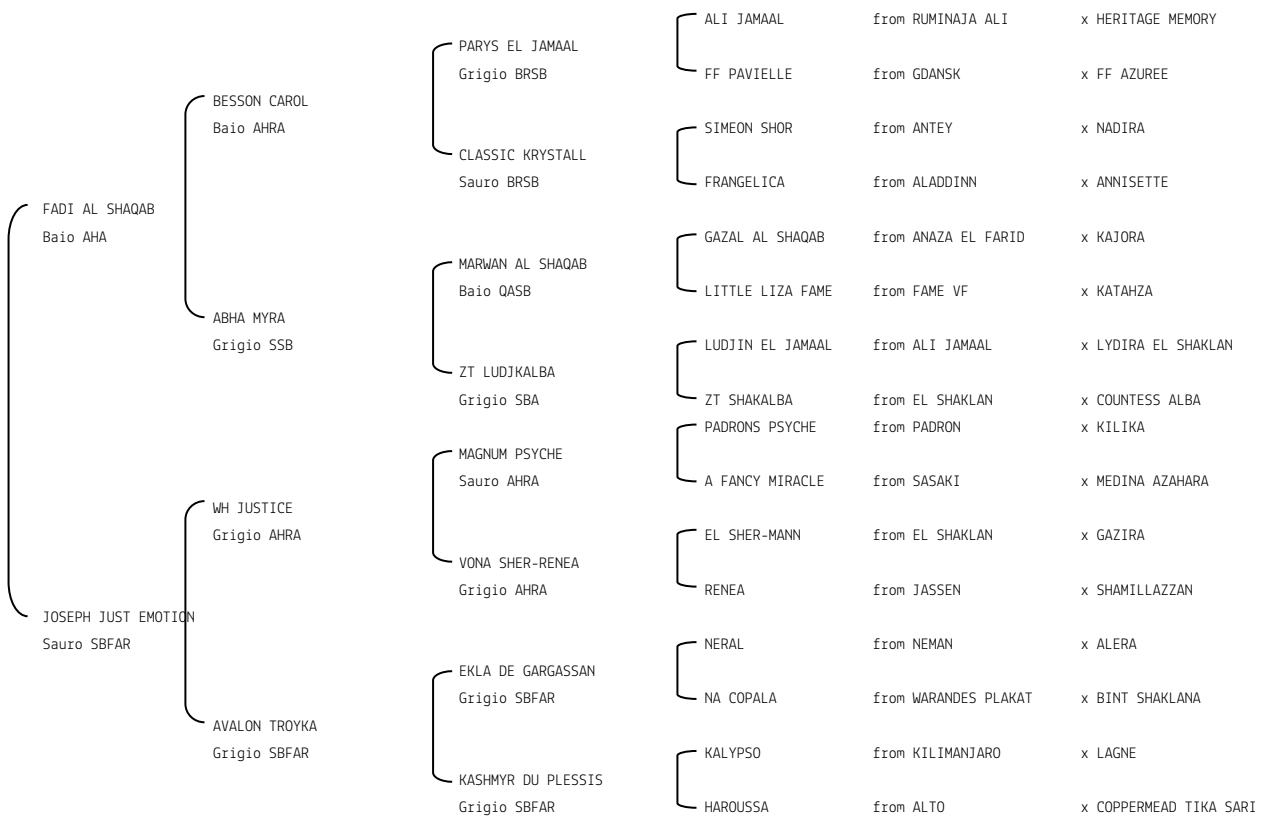

FALAH AL SHAQAB N.reg.ANICA: IT-19424 UELN/n. reg. d'origine: 380005194242013
Data di nascita:17/05/2013 Sesso: M Manto: Sauro Allevatore: AL SHAQAB 'MEMBER OF QATAR FOUNDATION'
Microchip:982000357503145 Data di importazione: 30/06/2016 Stato di importazione: USA (AHRA)