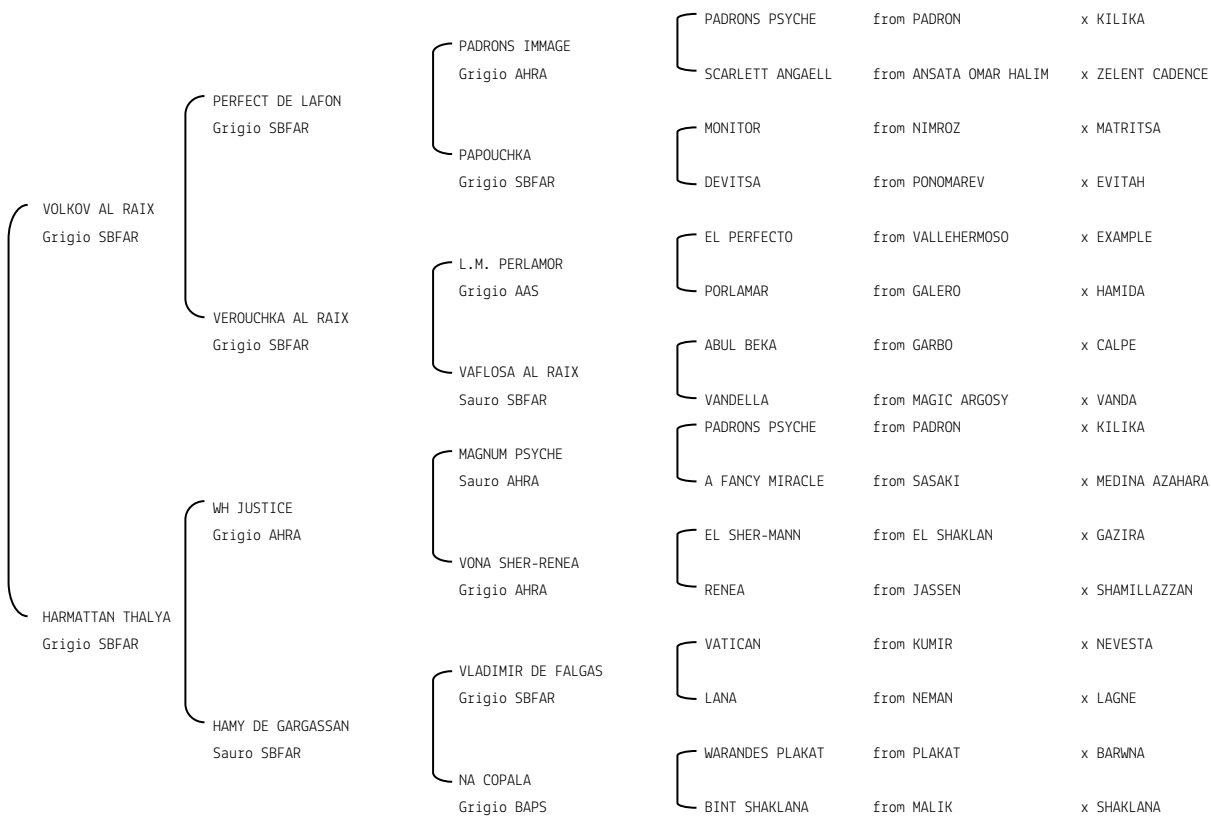

TALILAH AL RAIX N. reg. ANICA: IT-20137 UELN/n. reg. d'origine: 2500011516449U Stud book d'origine: SBFAR
Data di nascita: 18/03/2011 Sesso: F Manto: Grigio Allevatore: FRANCERIES JEAN MICHEL (FRA)
Microchip: 250258720001871 Data di importazione: 06/10/2014 Stato di importazione: Francia