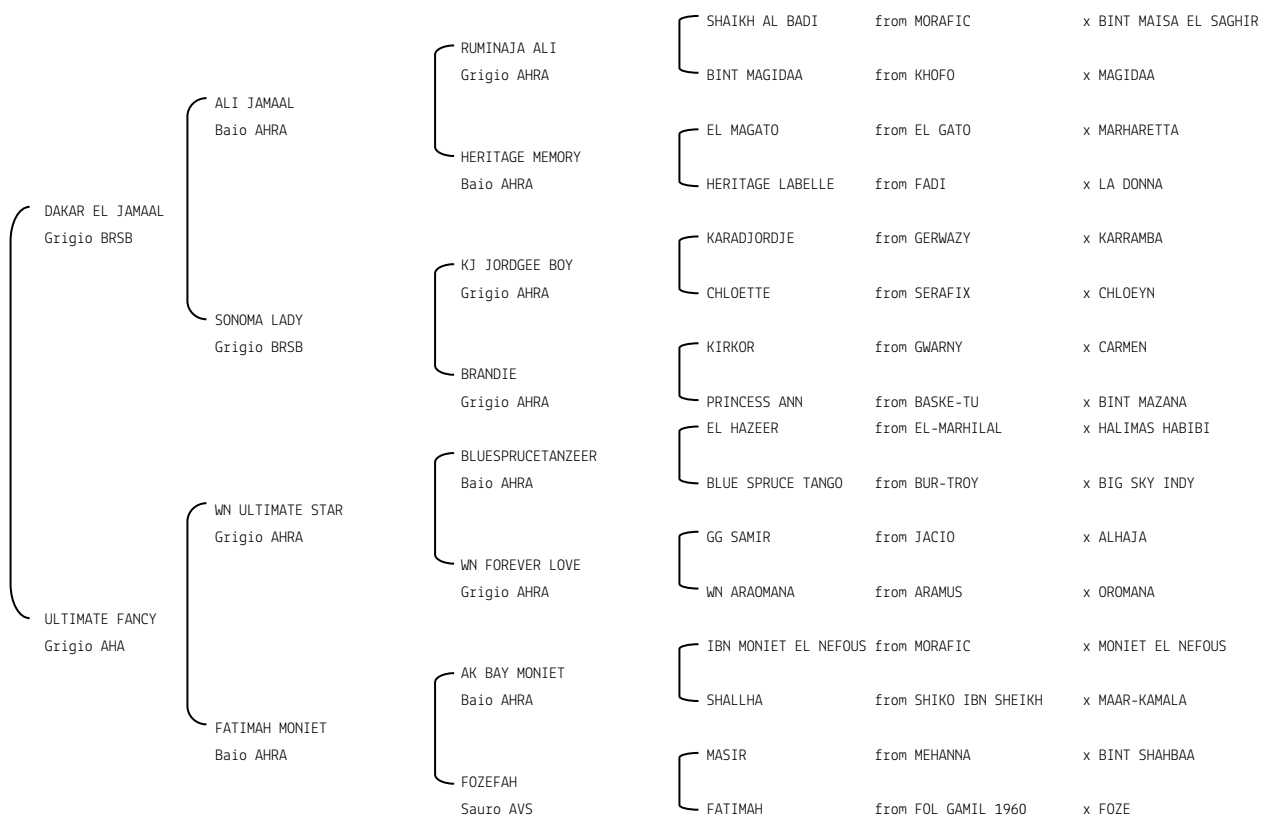

DAKAREE   **N. reg. ANICA:** IT-19045 UELN/n. reg. d'origine: 840012000597349 Stud book d'origine: AHA
Data di nascita: 26/03/2002   Sesso: F   Manto: Grigio   Allevatore: WILSON SANDRA B. OR SUSAN M MCADOO (USA)
Microchip: 528219000089709   Data di importazione: 06/02/2013   Stato di importazione: Belgio