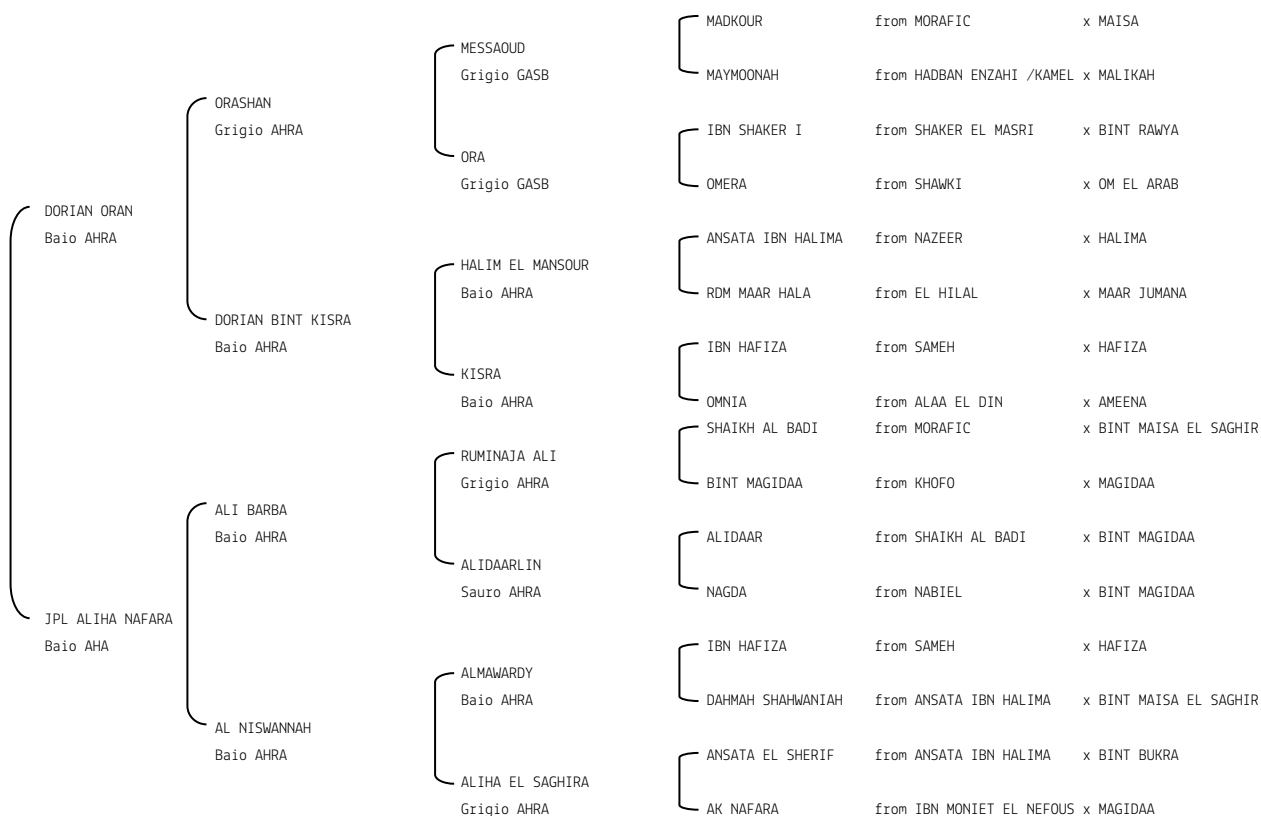

KISRA ALIHA NAFISA N.reg.ANICA: IT-19445 UELN/n. reg. d'origine: 840012000638822 Stud book d'origine: AHA

Data di nascita:28/06/2008 Sesso: F Manto: Baio Allevatore: LAVORGNA JOSH P. (USA)

Microchip:250259600440761 Data di importazione: 20/01/2014 Stato di importazione: Francia