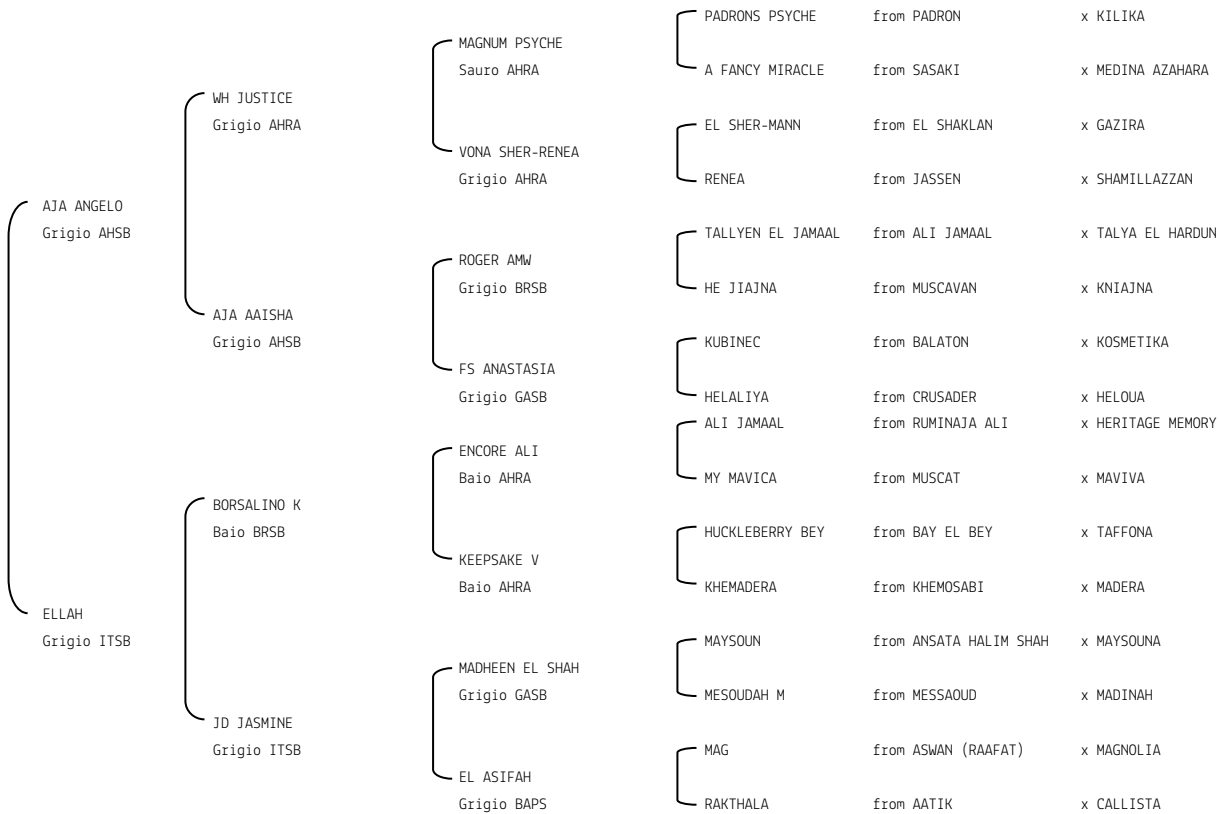

NUHEILA N.reg.ANICA: IT-19330 UELN/n. reg. d'origine: 380005193302013
Data di nascita:13/06/2013 Sesso: F Manto: Grigio Allevatore: BONINI STEFANO
Microchip:982000357500100