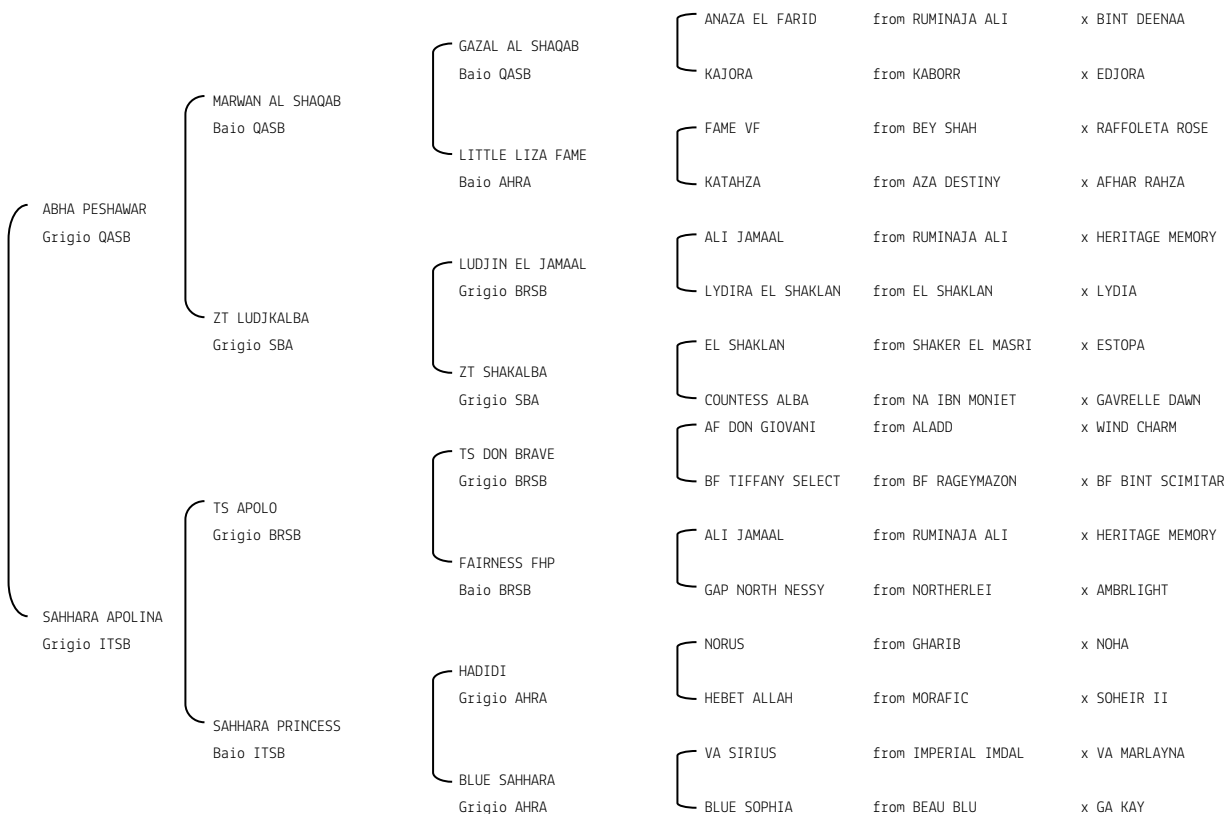

SAHHARA PESHAWA N.reg.ANICA: IT-20303 UELN/n. reg. d'origine: 380005203032014

Data di nascita:05/02/2014 Sesso: F Manto: Baio Allevatore: SCHIFFEREGGER EVA

Microchip:380271000001085