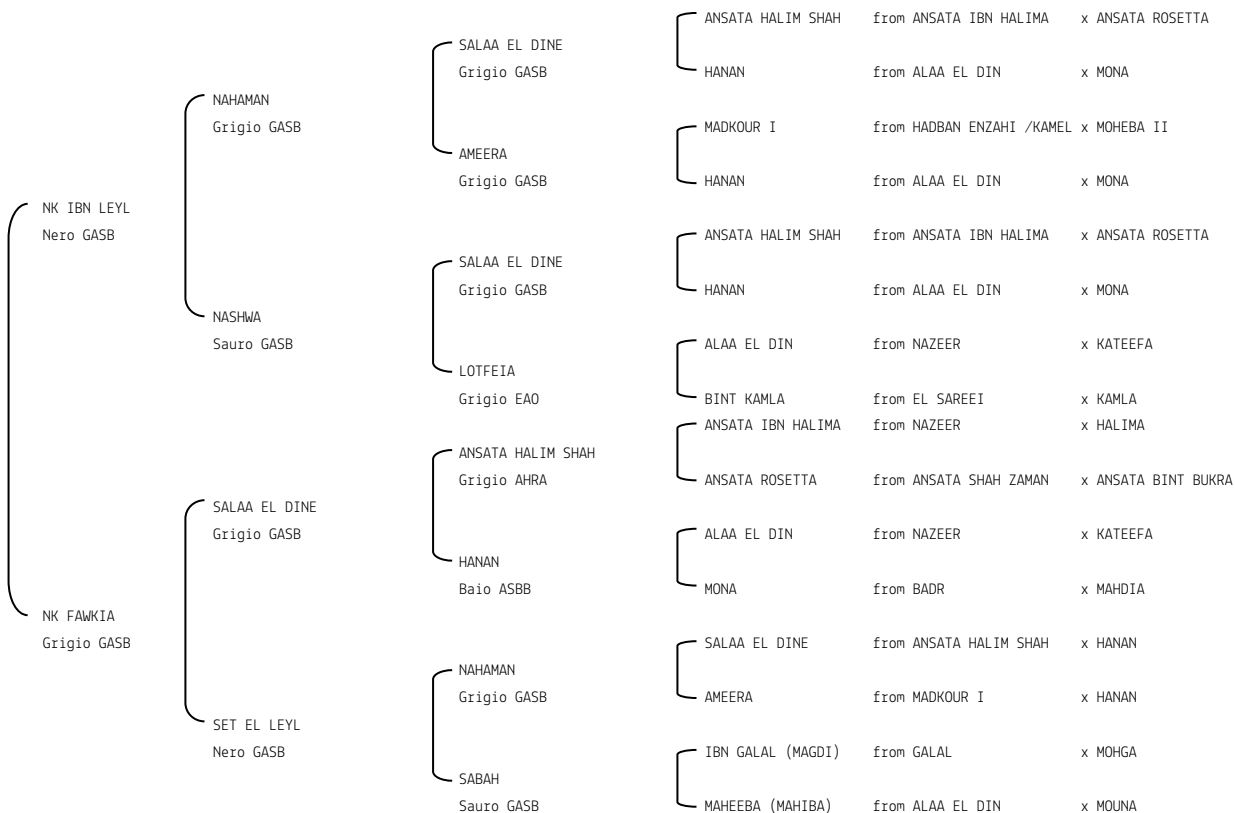

BINT NK FAWKIA N.reg.ANICA: IT-19356 UELN/n. reg. d'origine: 27640809054511 Stud book d'origine: GASB
Data di nascita:22/04/2011 Sesso: F Manto: Grigio Allevatore: WUSCHER NORBERT "ALY BAY" BLACK EGYPT ARAB (DEU)
Microchip:27602000006848 Data di importazione: 04/01/2014 Stato di importazione: Germania