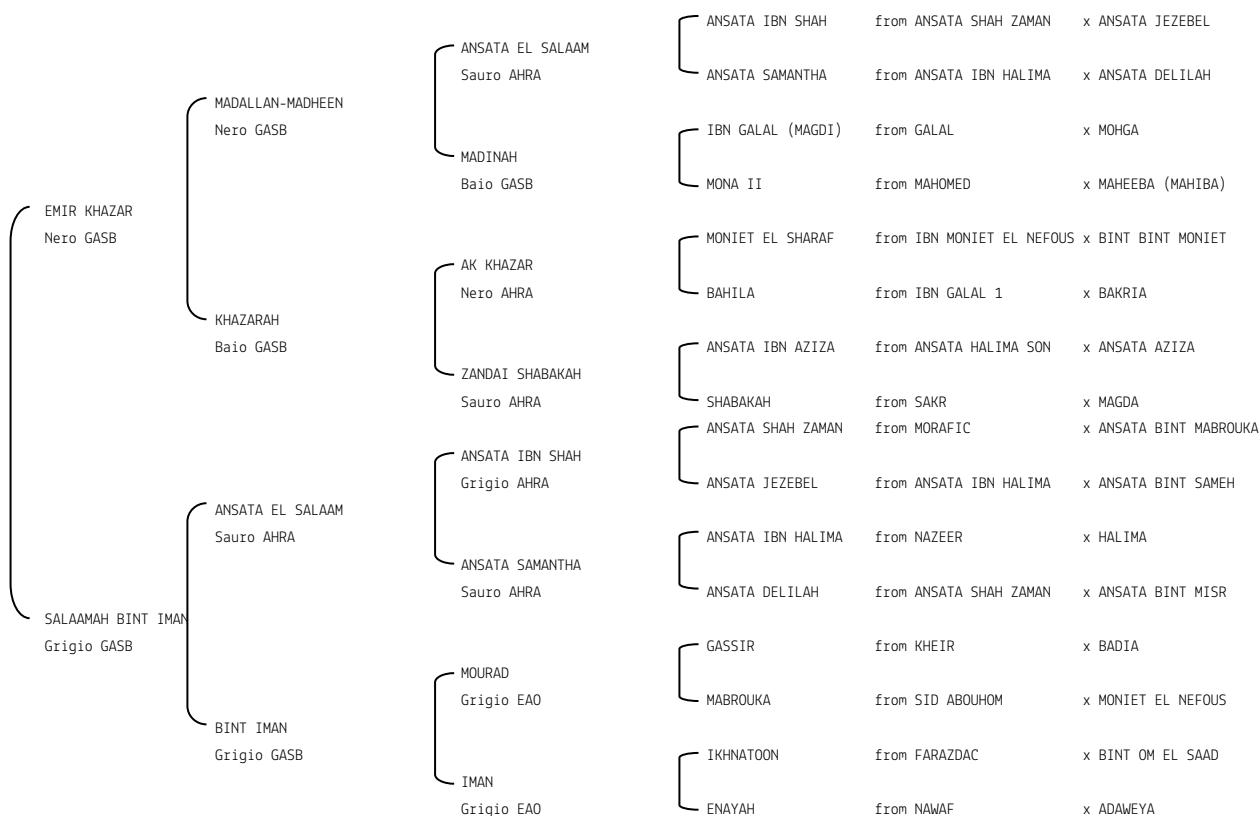

Microchip:380271000001085

SALAADIN KHAZAR N. reg. ANICA: IT-20380 UELN/n. reg. d'origine: DE 408082099910 Stud book d'origine: GASB
 Data di nascita: 14/06/2010 Sesso: M Manto: Nero Allevatore: ZEISS HANS (DEU)
 Microchip: 27602000009155 Data di importazione: 15/07/2013 Stato di importazione: Germania