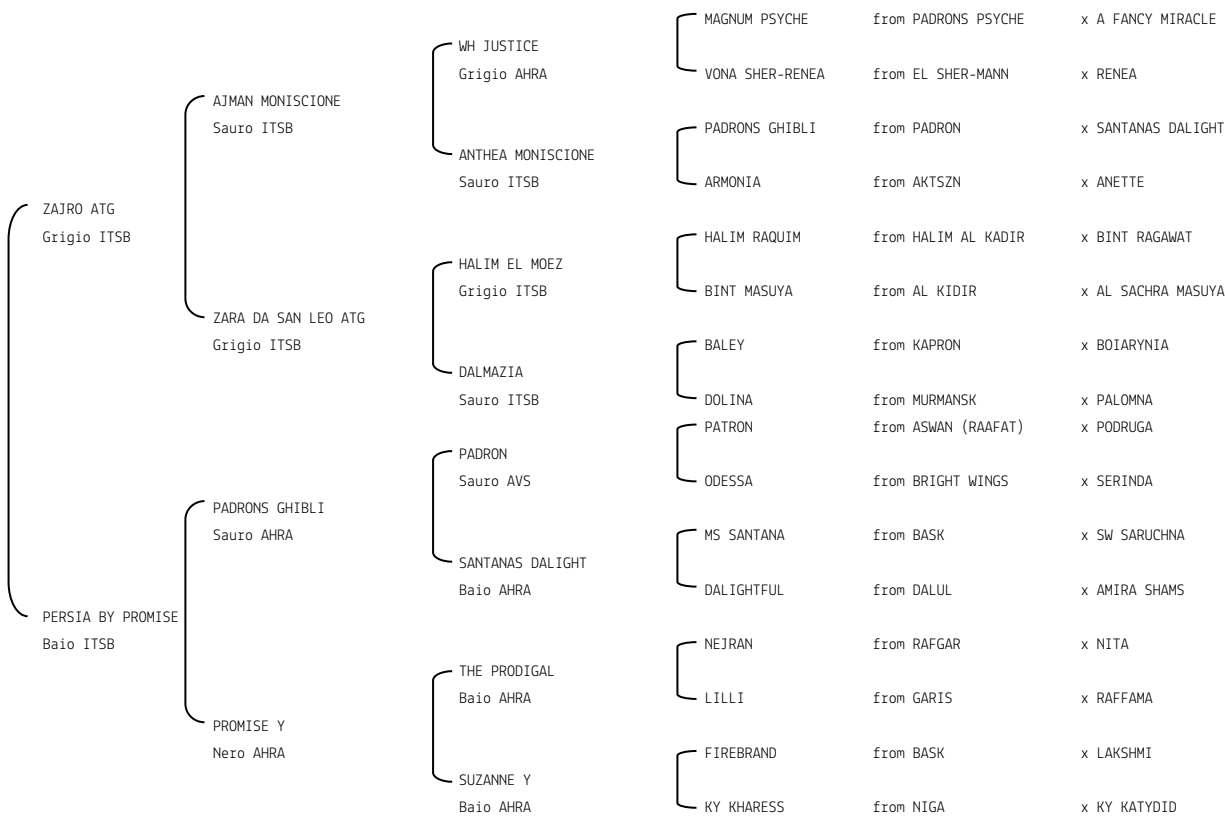

AMH FATHI N. reg. ANICA: IT-19778 UELN/n. reg. d'origine: 380005197782014
Data di nascita:25/04/2014 Sesso: M Manto: Grigio Allevatore: PUGLIATTI MASSIMILIANO
Microchip:380271000009490