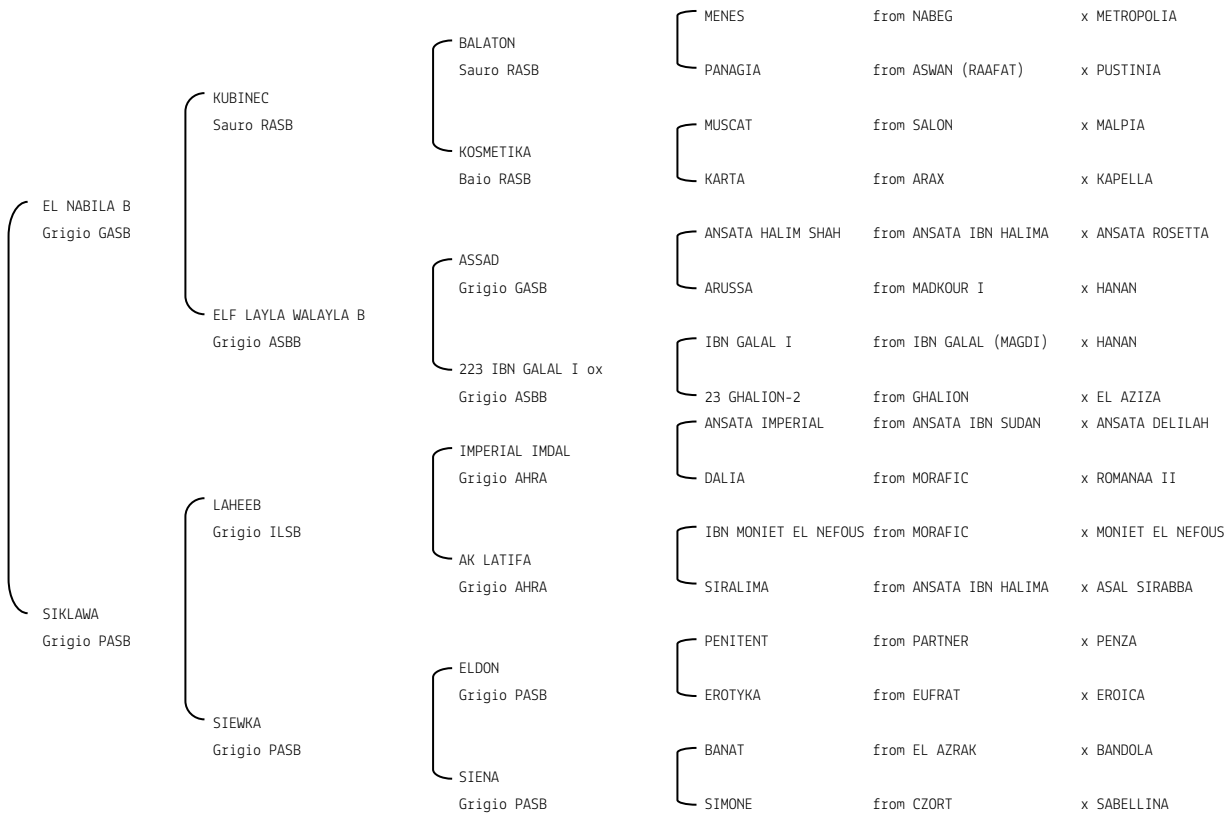

GHADA AL SHAQAB N. reg. ANICA: IT-19607 UELN/n. reg. d'origine: 380005196072008

Data di nascita:14/02/2008 Sesso: F Manto: Grigio Allevatore: AL SHAQAB 'MEMBER OF QATAR FOUNDATION' (QAT)

Microchip:982000168863495