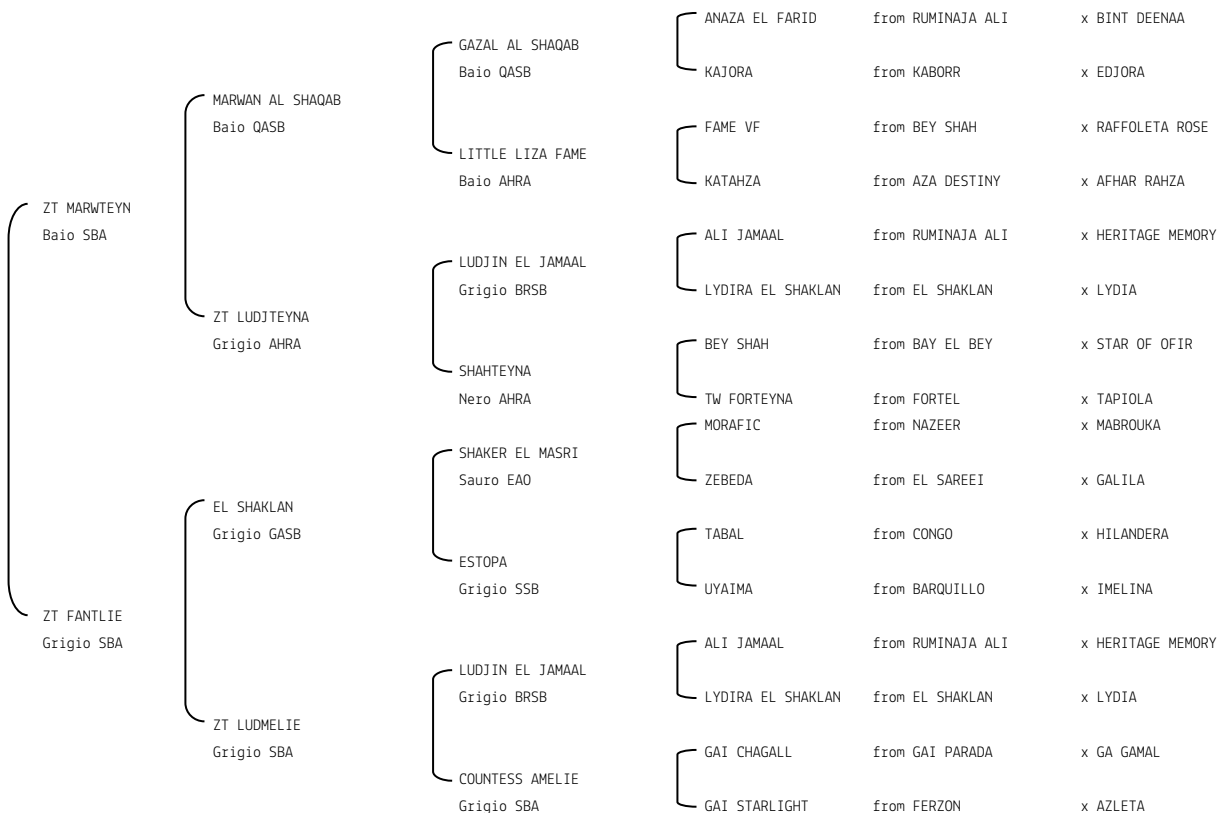

EQUADOR ALFABIA N. reg. ANICA: IT-20235 UELN/n. reg. d'origine: 380005202352012
Data di nascita: 03/08/2012 Sesso: M Manto: Baio Allevatore: ZICHY THYSSEN (ARG)
Microchip: 982000192454873