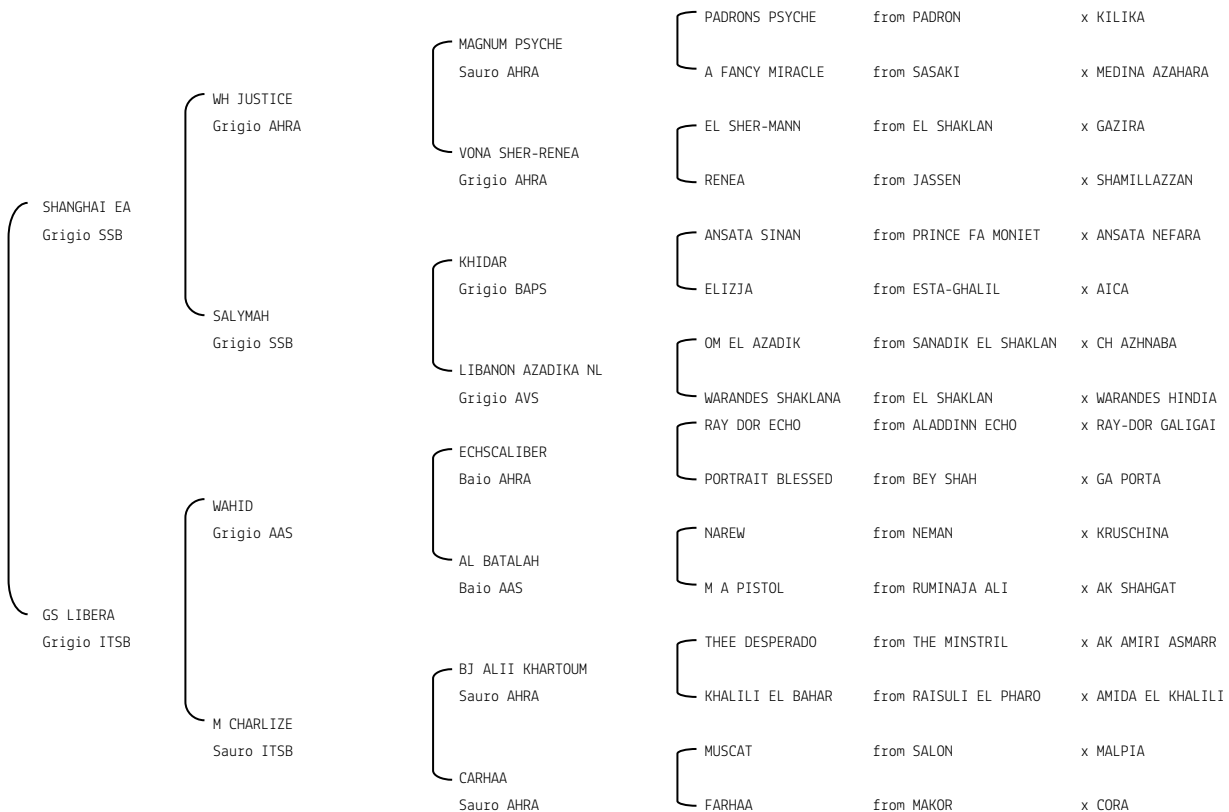

NIHAL N. reg. ANICA: IT-19433 UELN/n. reg. d'origine: 380005194332013
Data di nascita:12/05/2013 Sesso: F Manto: Grigio Allevatore: DI GIOVANNI GIANFRANCO
Microchip:982000192322715