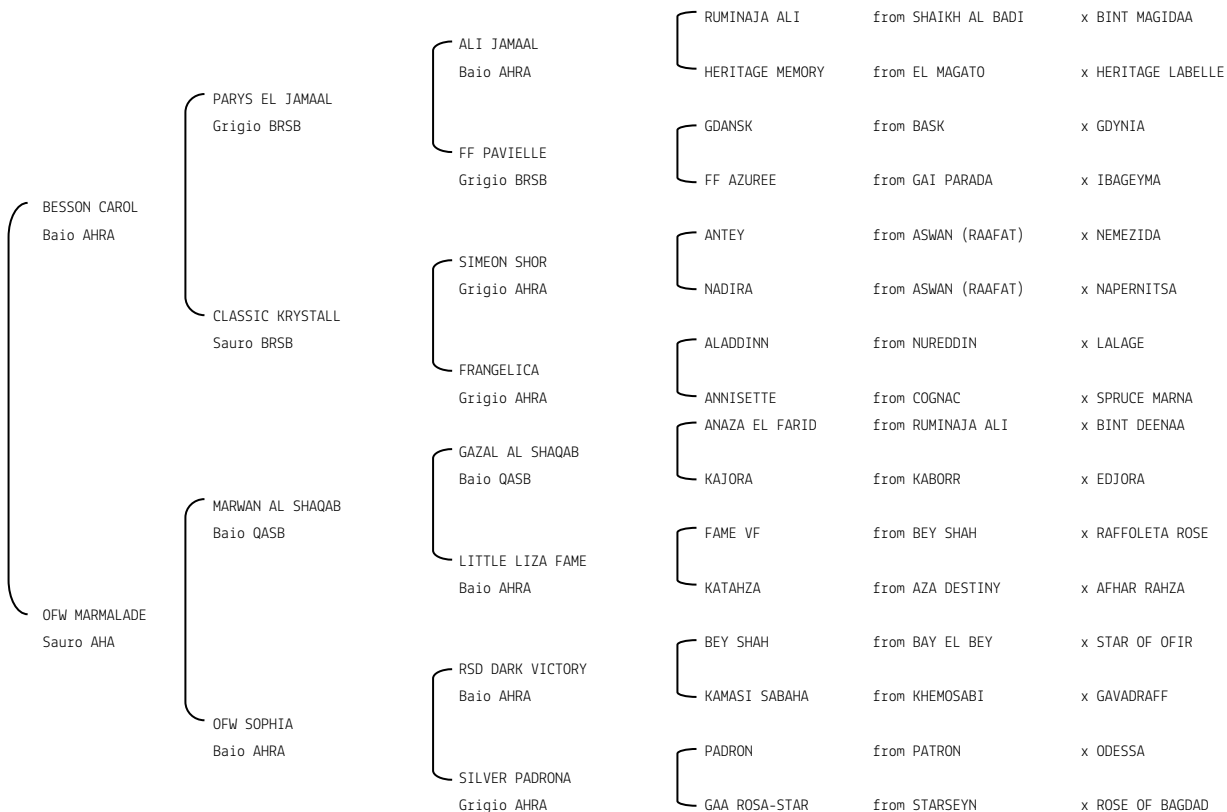

HABIBA AL SHAQAB N.reg.ANICA: IT-19945 UELN/n. reg. d'origine: 840012000645665 Stud book d'origine: AHRA
 Data di nascita:11/07/2009 Sesso: F Manto: Grigio Allevatore: AL SHAQAB STUD member of Q.F. (Qat)
 Microchip:985141000605511 Data di importazione: 27/04/2012 Stato di importazione: USA (AHRA)