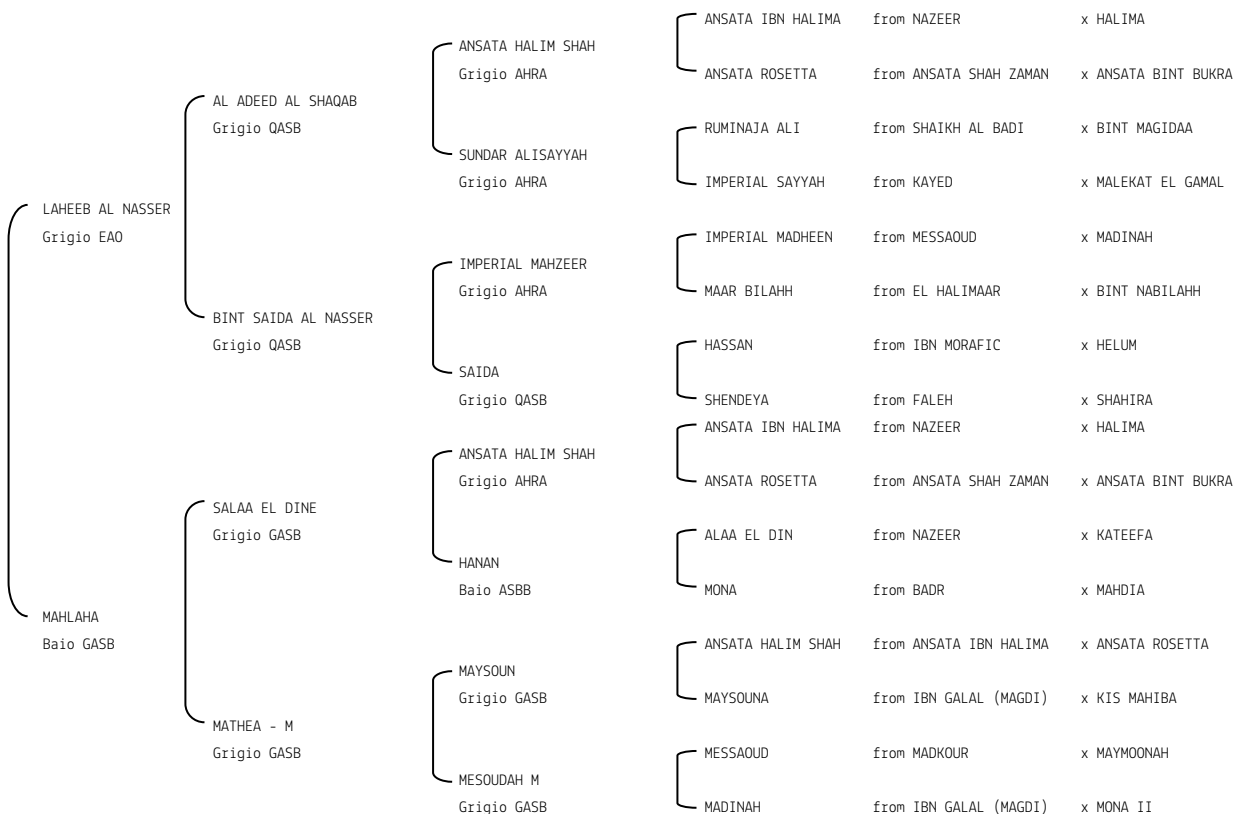

KHARAFI N. reg. ANICA: IT-19063 UELN/n. reg. d'origine: 380005190632010
 Data di nascita:01/06/2010 Sesso: M Manto: Grigio Allevatore: AZ. AGR. S. PIETRO di DAMILANO PAOLO
 Microchip:982000145469344

KISRA ALIHA NAFISA N.reg.ANICA: IT-19445 UELN/n. reg. d'origine: 840012000638822 Stud book d'origine: AHA