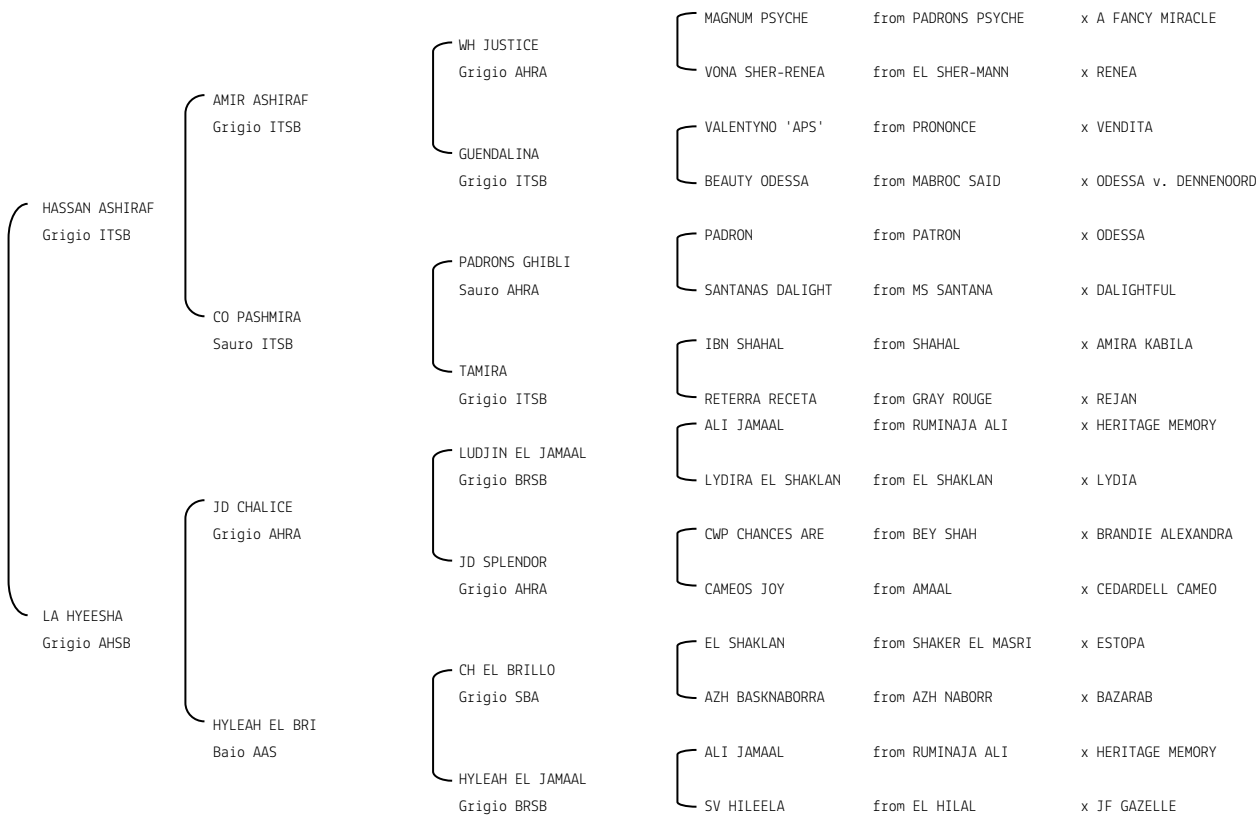

AMAZING GRACE SA N. reg. ANICA: IT-20426 UELN/n. reg. d'origine: 25000114750315Y Stud book d'origine: SBFAR
Data di nascita:06/05/2014 Sesso: F Manto: Grigio Allevatore: BERNOUD DESMIERS ANNE (FRA)
Microchip:250259806097080