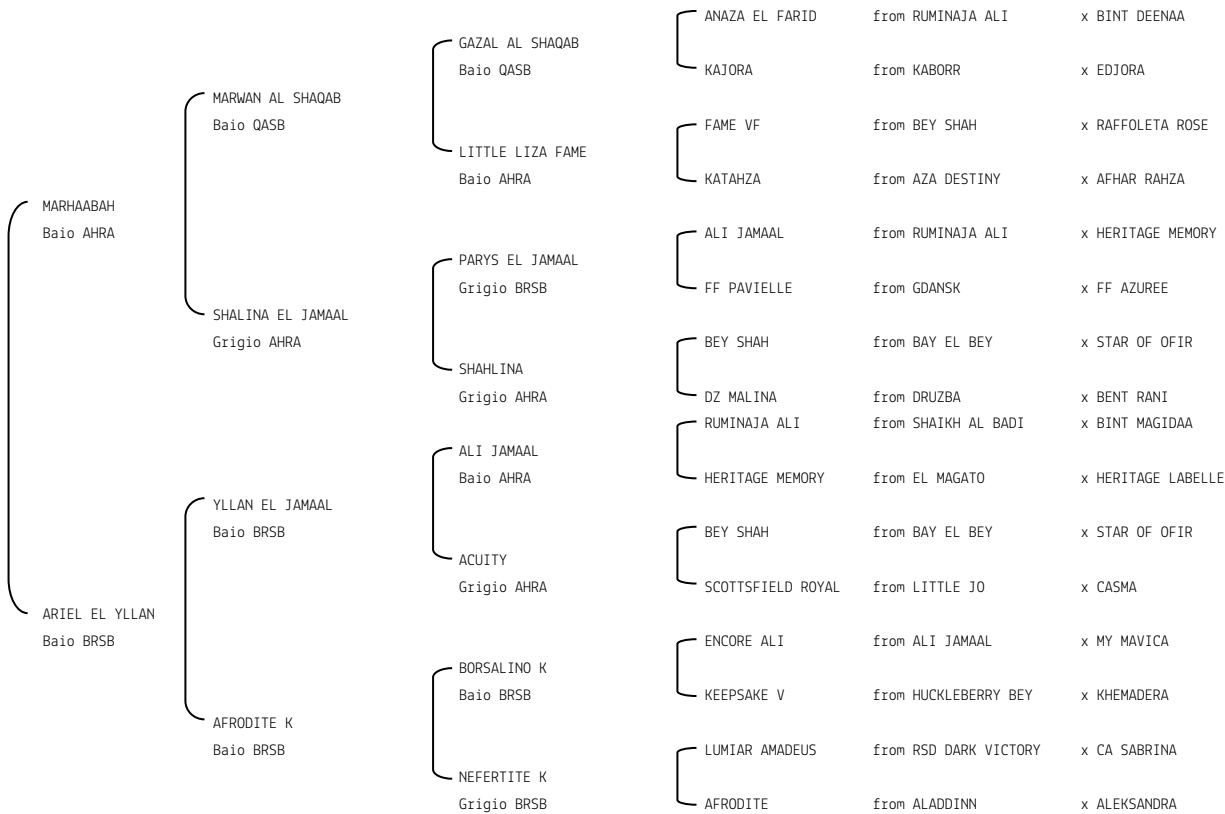

SA ARIAN

N. reg. ANICA: IT-19505 UELN/n. reg. d'origine: 380005195052013

Data di nascita:01/05/2013 Sesso: M Manto: Baio

Allevatore: SCIPIONI ANGELO

Microchip:982000357500459