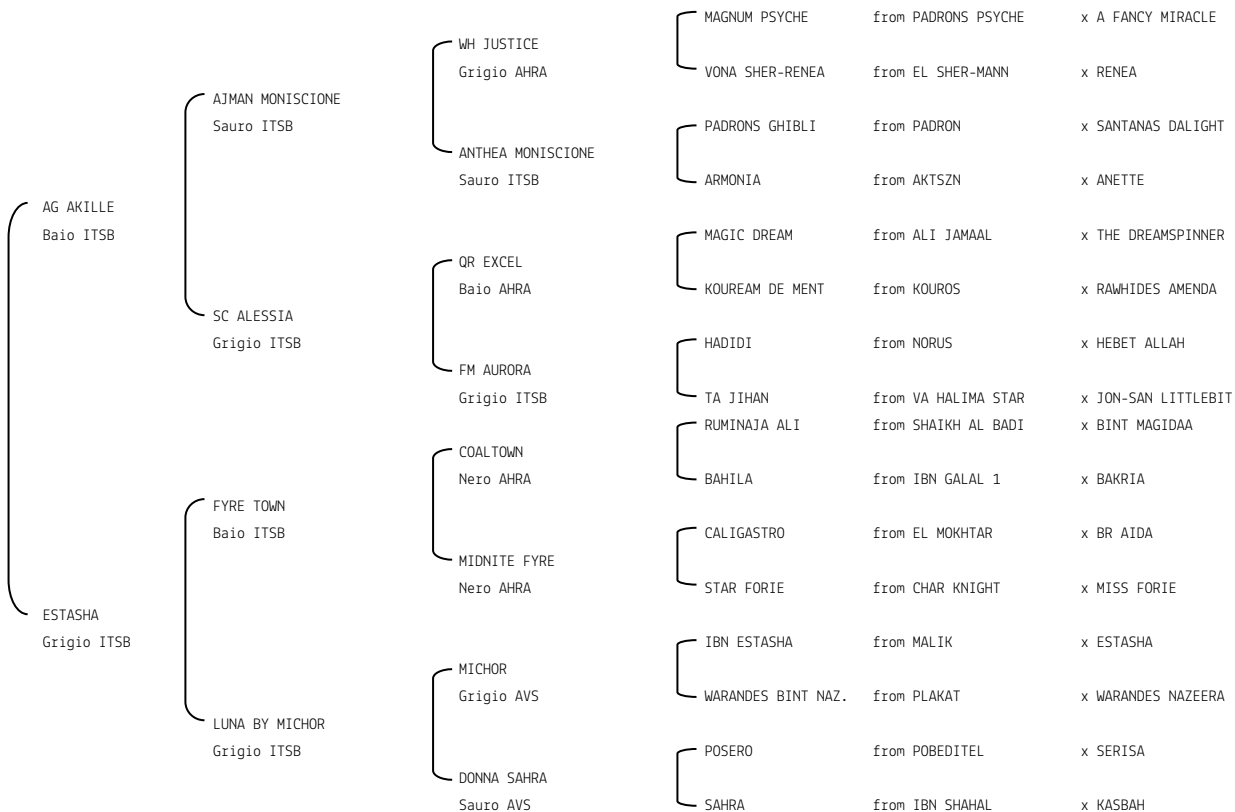

GIASONE N. reg. ANICA: IT-19476 UELN/n. reg. d'origine: 380005194762014

Data di nascita:06/02/2014 Sesso: M Manto: Grigio Allevatore: MILIA SANDRO

Microchip:380271000001231