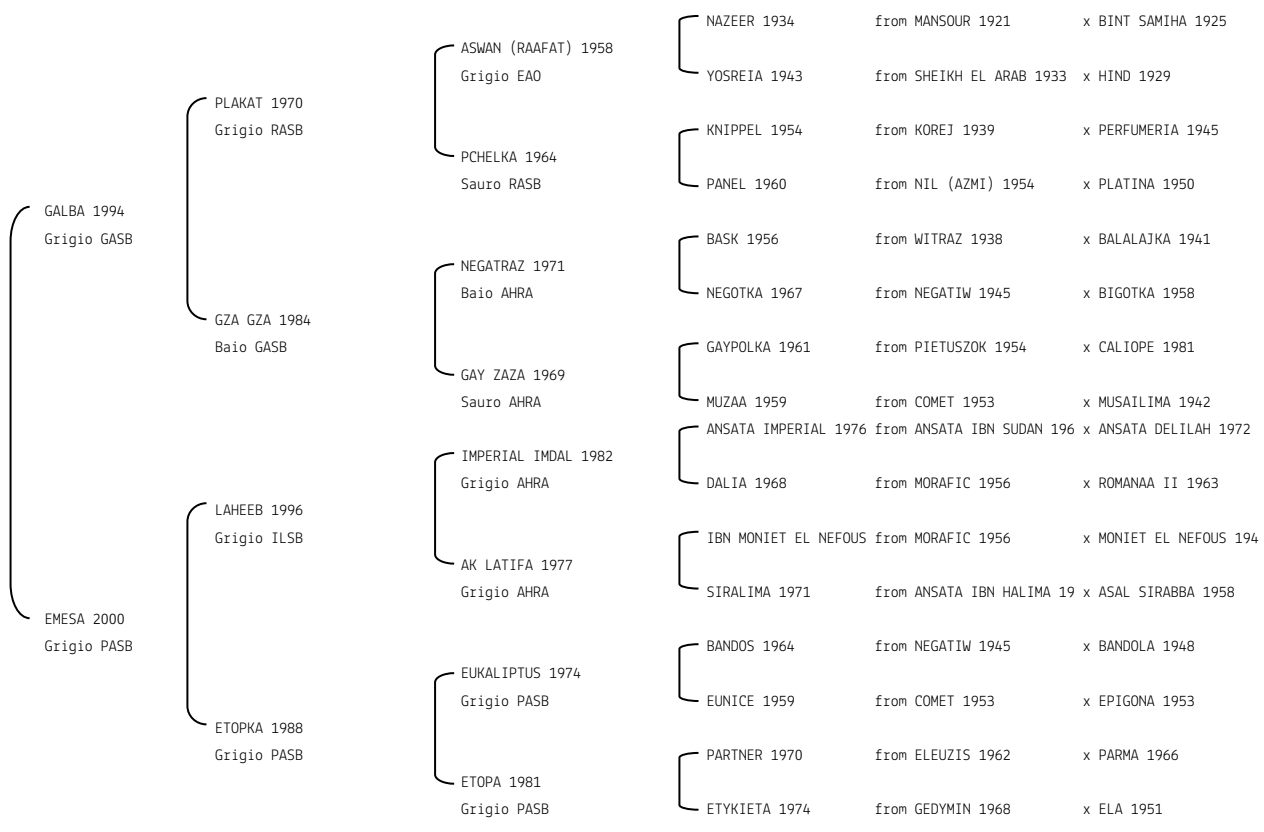

ELMETORA   **N. reg. ANICA:** IT-17242   UELN: 61607000005647   Stud book d'origine/at Birth: PASB   Sesso/Sex: F
Data di nascita/Date of Birth: 04/05/2007   Manto/Coat: GRIGIO/Grey/Gris   Allevatore/Breeder: SK MICHALOW (POL)
Microchip: 985170000310979   Data di importazione/Import Date: 03/02/2011   Stato di importazione/Import Country: Polonia