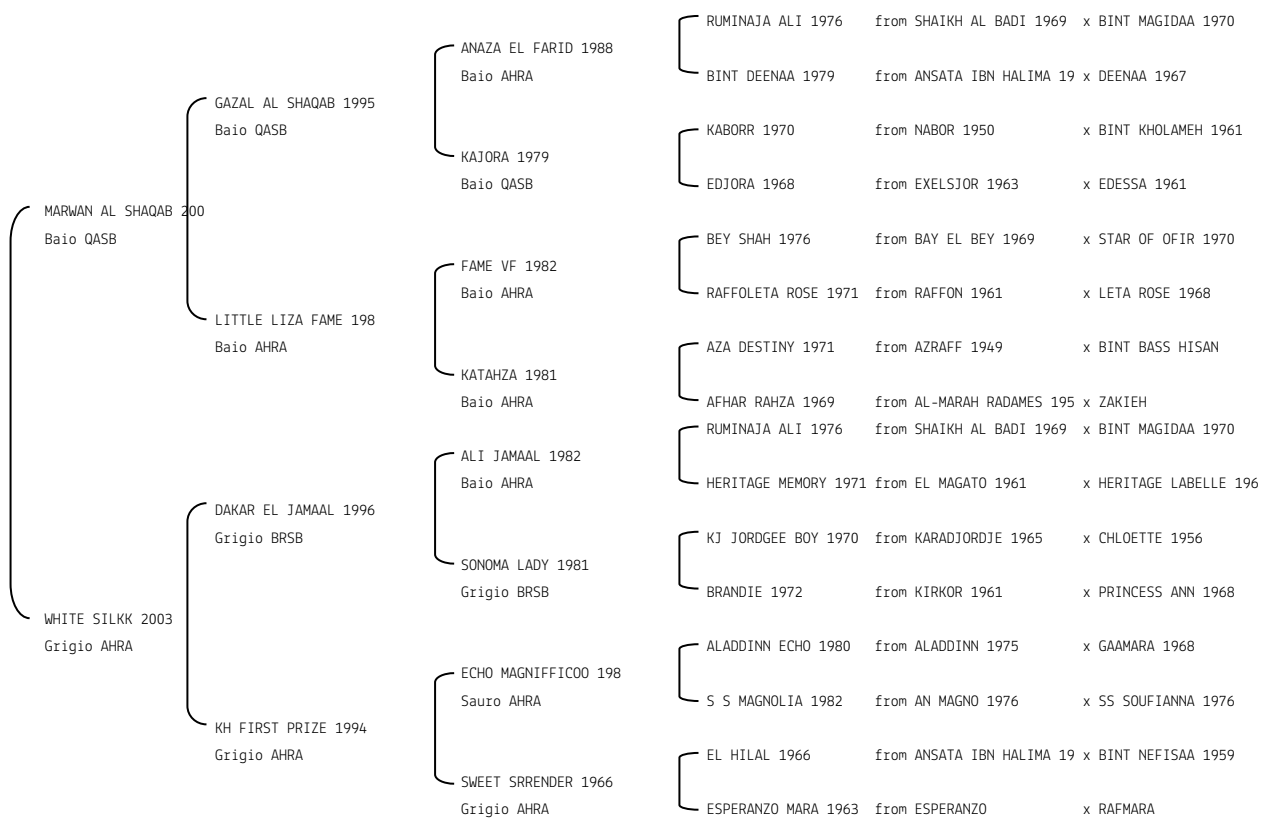

HALAB ANDA N.reg.ANICA: IT-17298 UELN: 380005172982011 Sesso/Sex: F

Data di nascita/Date of Birth:27/05/2011 Manto/Coat: GRIGIO/Grey/Gris

Allevatore/Breeder: SULLA ANTONINO

Microchip:982000149967485

HARIRY AL SHAQAB N.reg.ANICA: IT-16100 UELN: 380005161002010 Sesso/Sex: M
 Data di nascita/Date of Birth: 28/06/2010 Manto/Coat: GRIGIO/Grey/Gris Allevatore/Breeder: AL SHAQAB STUD (ITA)
 Microchip: 982000145484857 Data di importazione/Import Date: 15/05/2015 Stato di importazione/Import Country: USA (AHA)