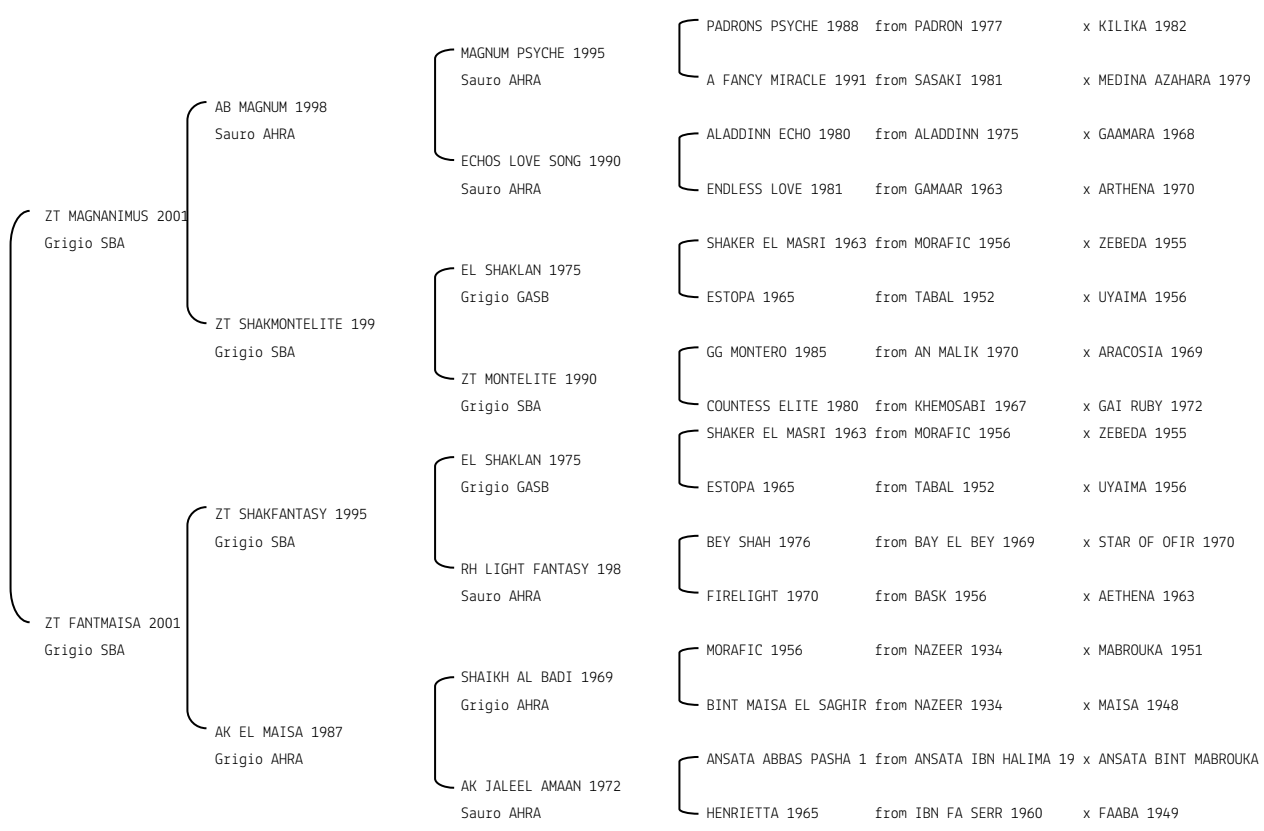

ALFABIA ALBACHIARA N.reg.ANICA: IT-17261 UELN: 032003172612010 Stud book d'origine/at Birth: SBA Sesso/Sex: F
Data di nascita/Date of Birth:26/01/2010 Manto/Coat: GRIGIO/Grey/Gris Allevatore/Breeder: ZICHY THYSSEN ARABIA
Microchip:981098102717846 Data di importazione/Import Date: 07/08/2011 Stato di importazione/Import Country: Argentina