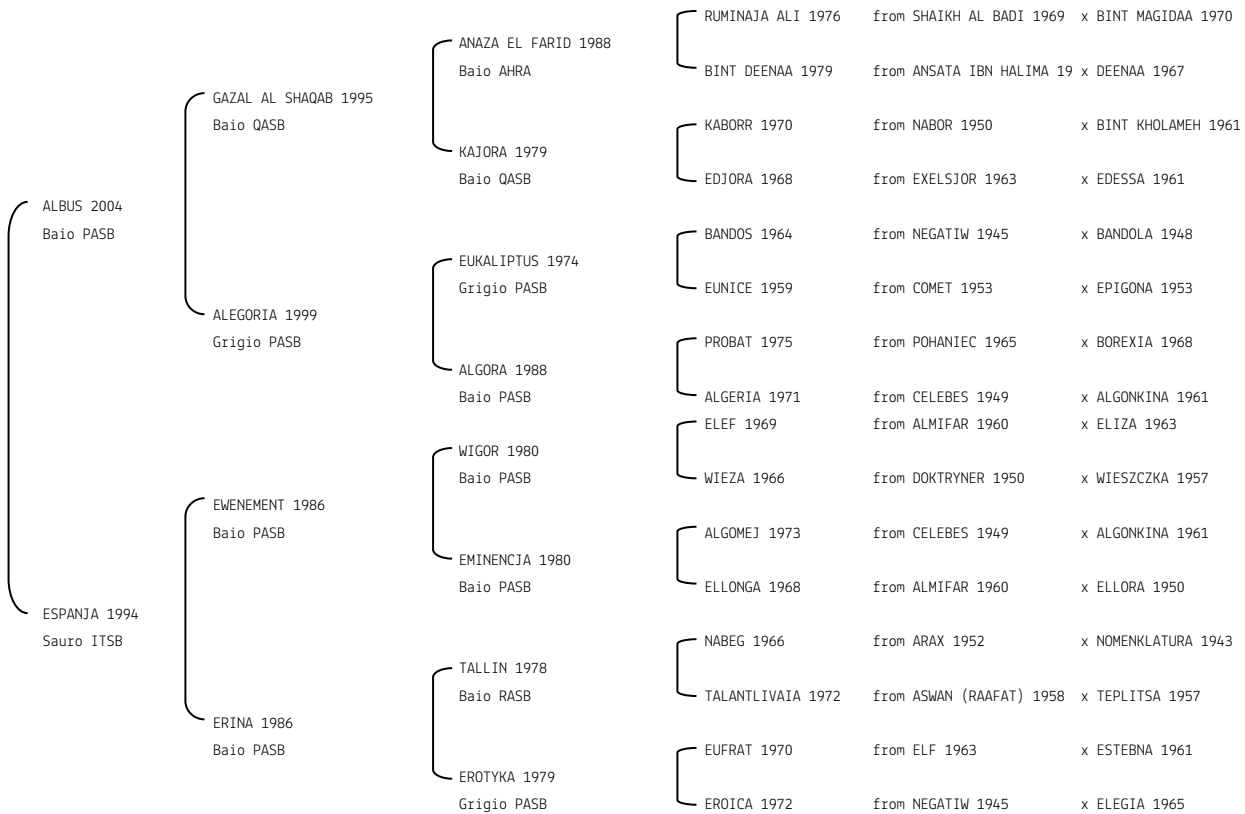

EMYRA

N. reg. ANICA: IT-17071 UELN: 380005170712011 Sesso/Sex: F

Data di nascita/Date of Birth: 06/06/2011

Manto/Coat: SAURO/Chestnut/Alezan

Allevatore/Breeder: ALLEVAMENTO MONTEVIALE

Microchip: 982000149969390