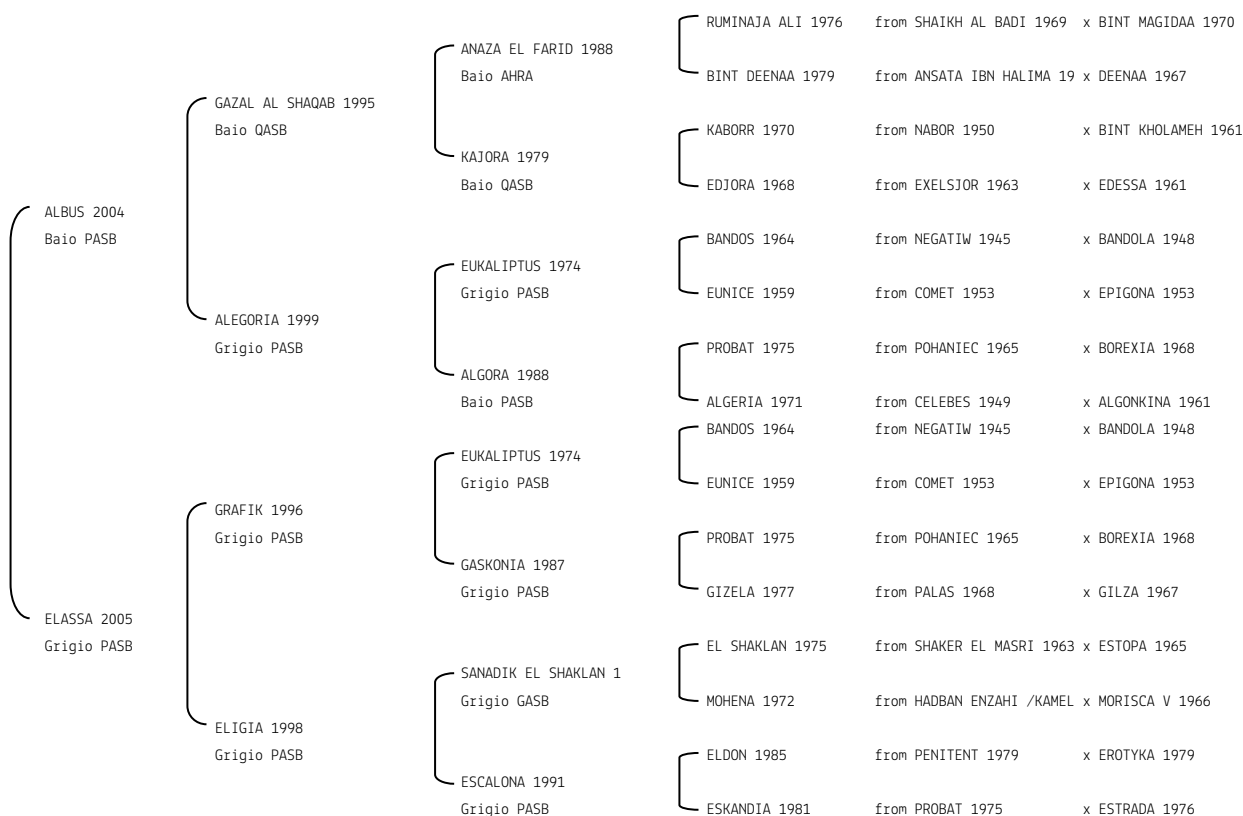

ELLERA

N. reg. ANICA: IT-17048 UELN: 380005170482011 Sesso/Sex: F

Data di nascita/Date of Birth:18/06/2011 Manto/Coat: GRIGIO/Grey/Gris Allevatore/Breeder: SOC. AGR. ALLEVAMENTO BADIA di Cartabia

Microchip:982000149968453