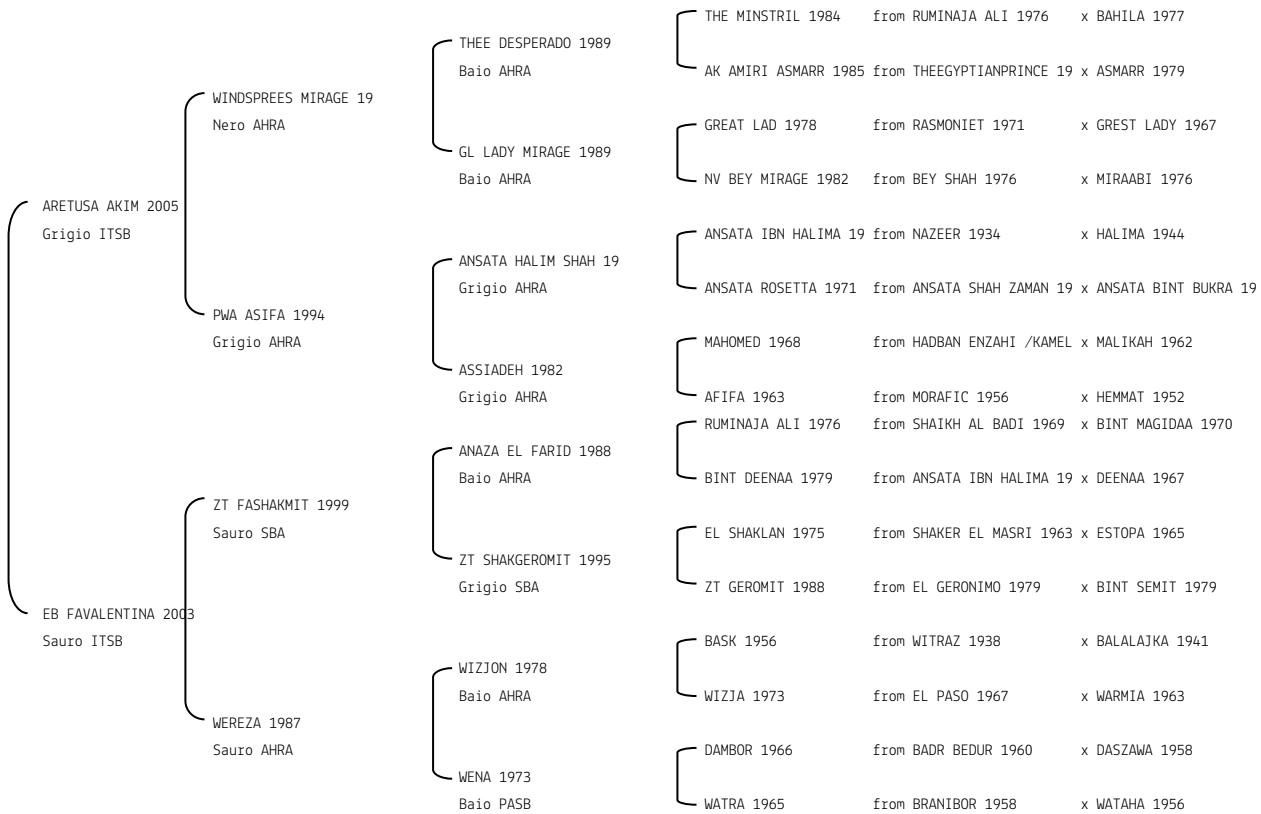

FARAL

N. reg. ANICA: IT-16860 UELN: 380005168602011 Sesso/Sex: M

Data di nascita/Date of Birth:14/05/2011

Manto/Coat: SAURO/Chestnut/Alezan

Allevatore/Breeder: SAITTA FILIPPO

Microchip:982009106743904