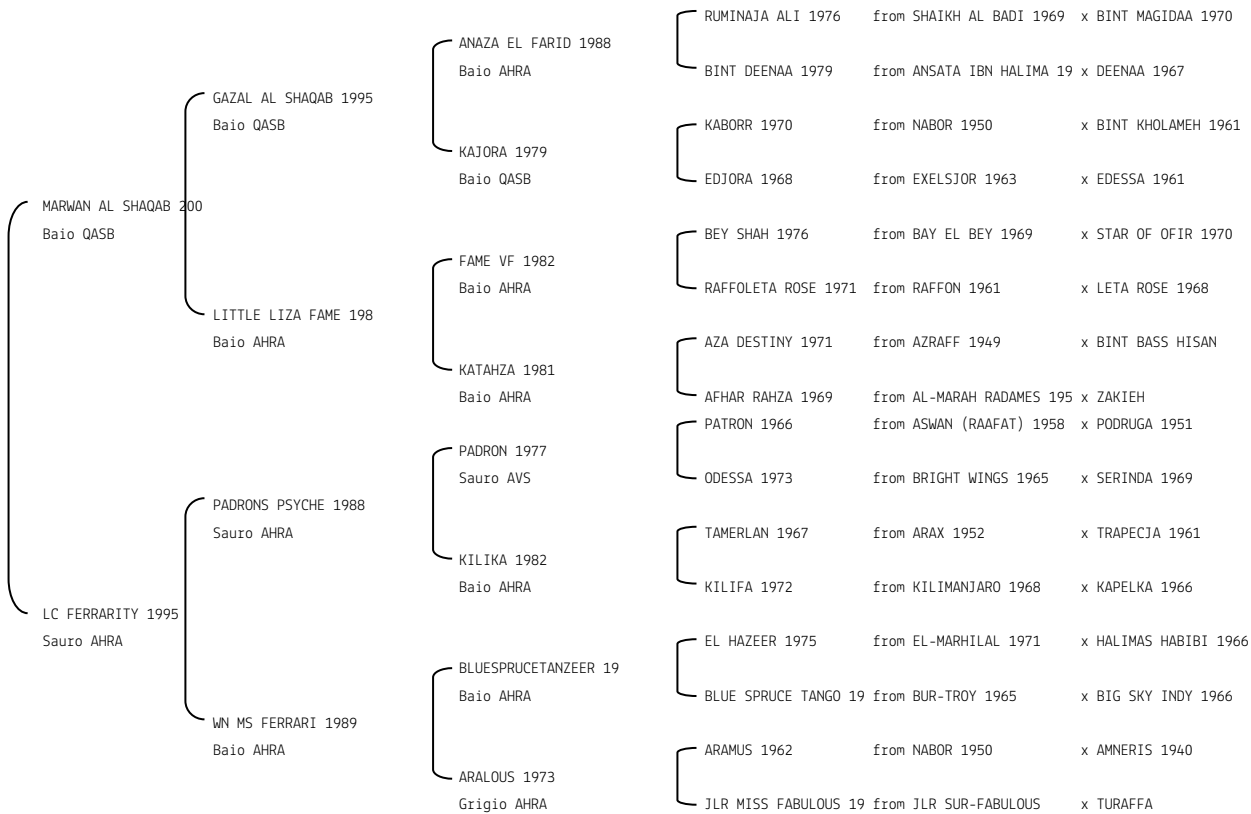

GR MARVEL N.reg.ANICA: IT-17415 UELN: 840012000627435 Stud book d'origine/at Birth: AHRA Sesso/Sex: M
Data di nascita/Date of Birth:23/03/2006 Manto/Coat: SAURO/Chestnut/Alezan Allevatore/Breeder: PAYSON PERRY (USA)
Microchip:982000192322103