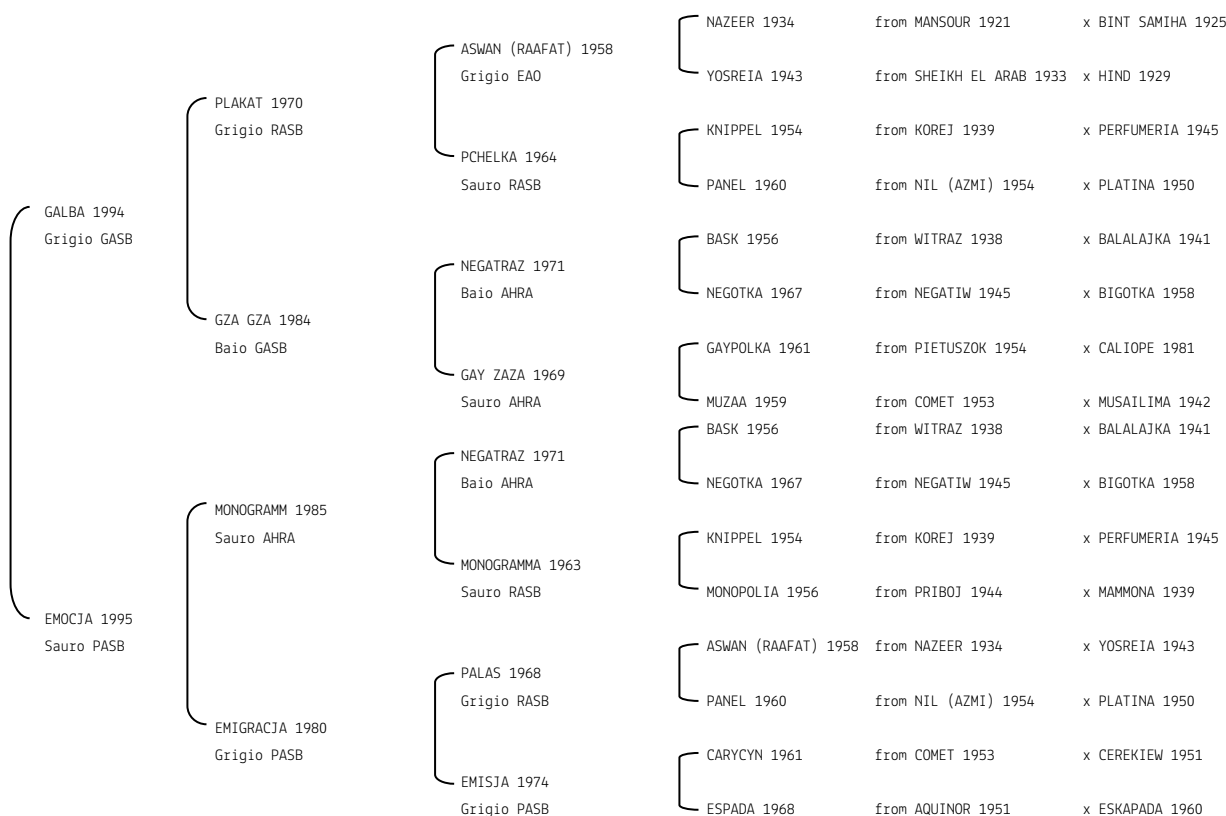

EMIRIAT N.reg.ANICA: IT-16711 UELN: 616060000004474 Stud book d'origine/at Birth: PASB Sesso/Sex: C
Data di nascita/Date of Birth:07/02/2006 Manto/Coat: SAURO/Chestnut/Alezan Allevatore/Breeder: SK MICHALOW (POL)
Microchip:985170000687050