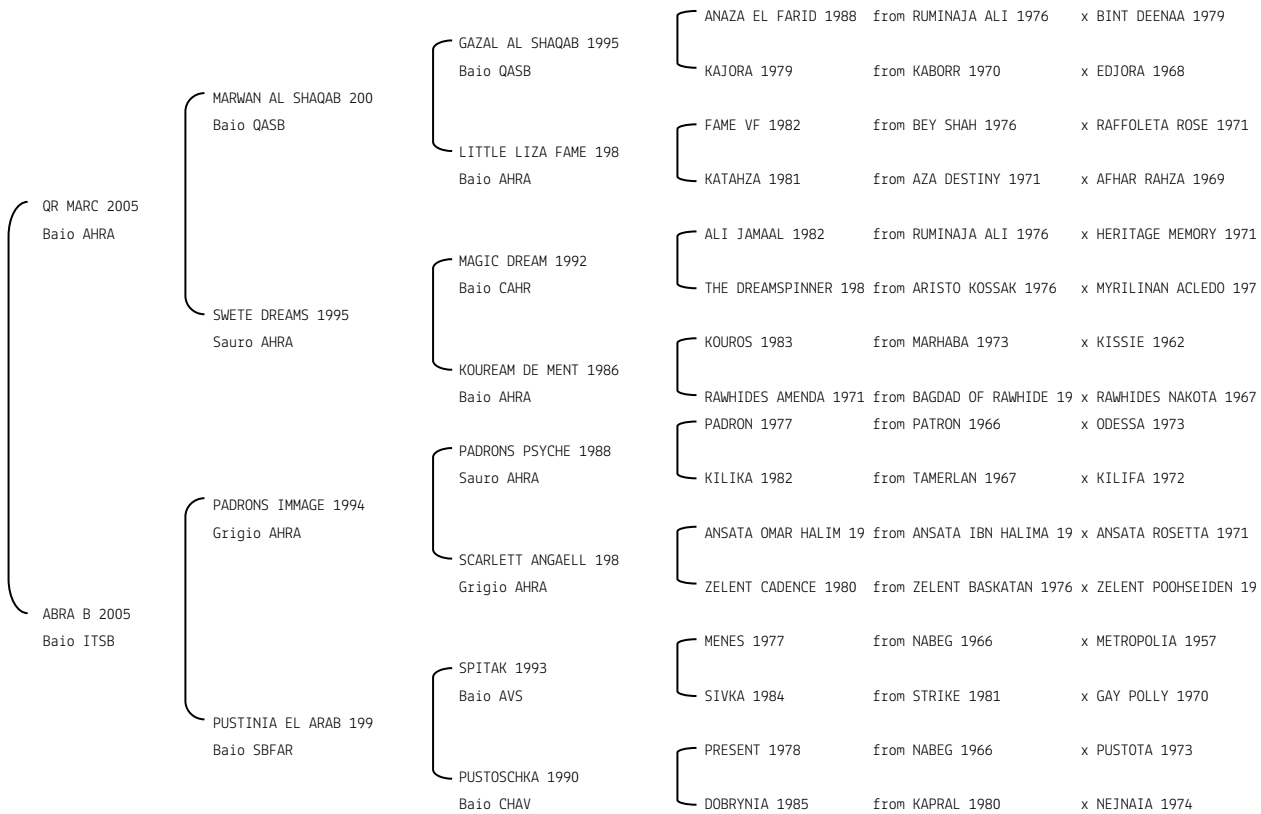

MISSTAKE

N. reg. ANICA: IT-16815 UELN: 380005168152010 Sesso/Sex: F

Data di nascita/Date of Birth: 28/06/2010 Manto/Coat: BAI0/Bay/Bai

Allevatore/Breeder: CALDERAI ELISABETTA

Microchip: 982000145484142