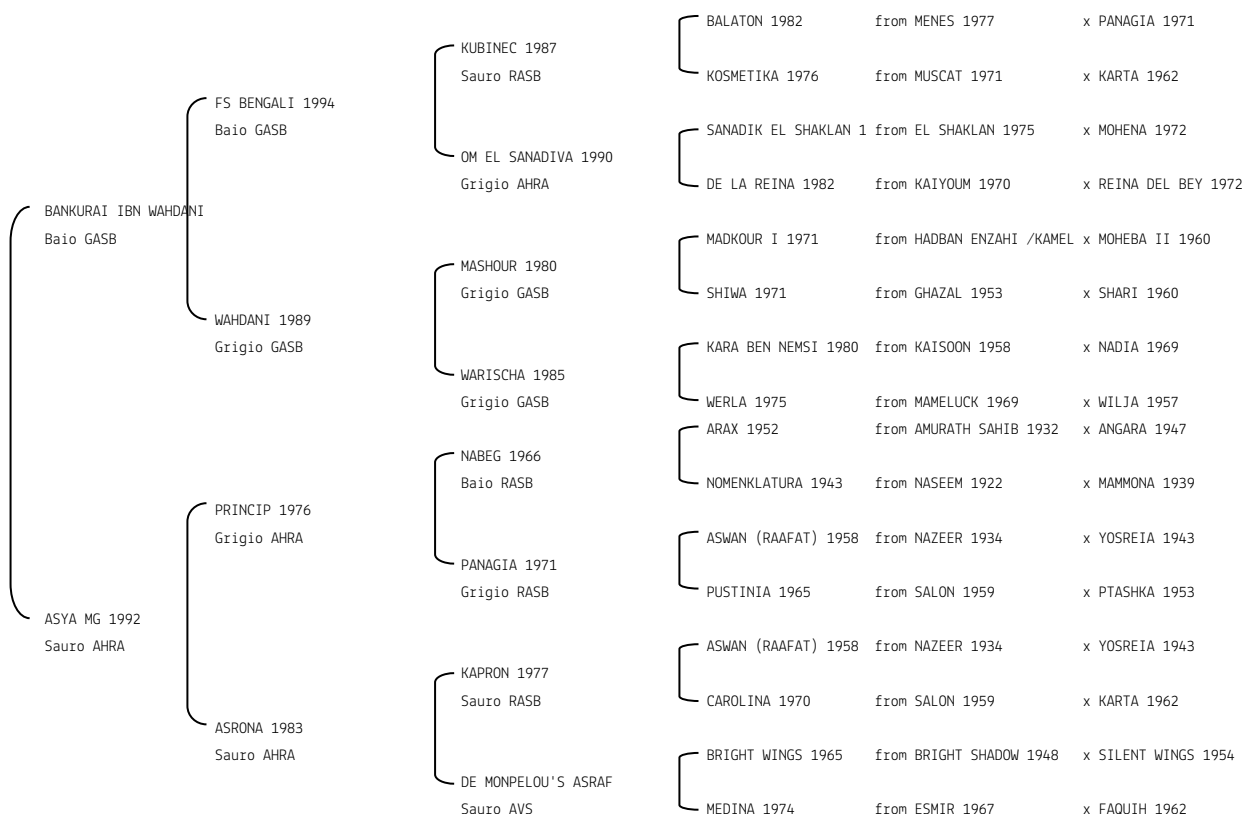

ASYAS CINDERELLA N.reg.ANICA: IT-16575 UELN: 408082030302002 Stud book d'origine/at Birth: GASB Sesso/Sex: F
Data di nascita/Date of Birth:09/03/2002 Manto/Coat: GRIGIO/Grey/Gris Allevatore/Breeder: BIRGIT SCHIFFL (DEU)
Microchip:982000168860441 Data di importazione/Import Date: 12/04/2011 Stato di importazione/Import Country: Austria