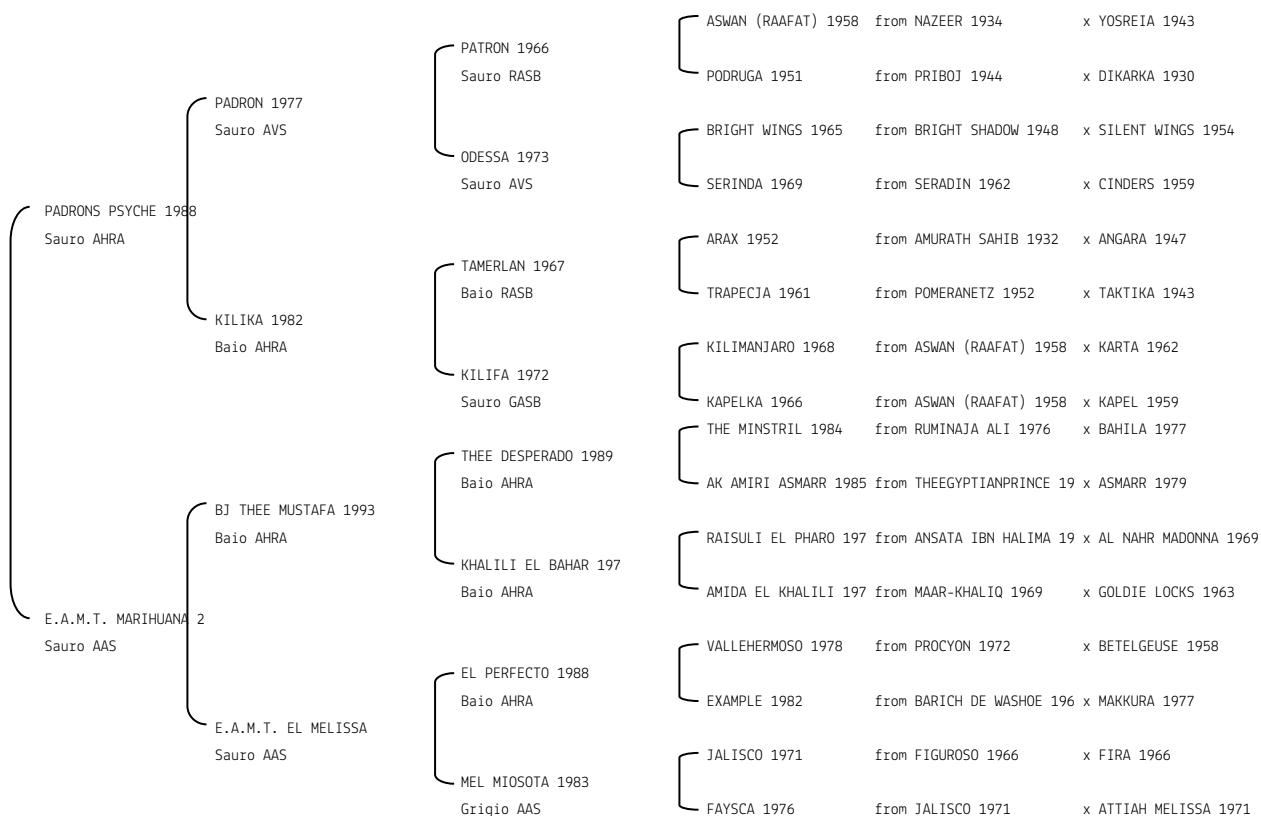

MACHO DES ALPES N.reg.ANICA: IT-17395 UELN: 826044000024891 Stud book d'origine/at Birth: AHSB Sesso/Sex: M
Data di nascita/Date of Birth:10/05/2007 Manto/Coat: SAURO/Chestnut/Alezan Allevatore/Breeder: OTTO BERG (GBR)
Microchip:978101080248270 Data di importazione/Import Date: 01/11/2011 Stato di importazione/Import Country: Inghilterra