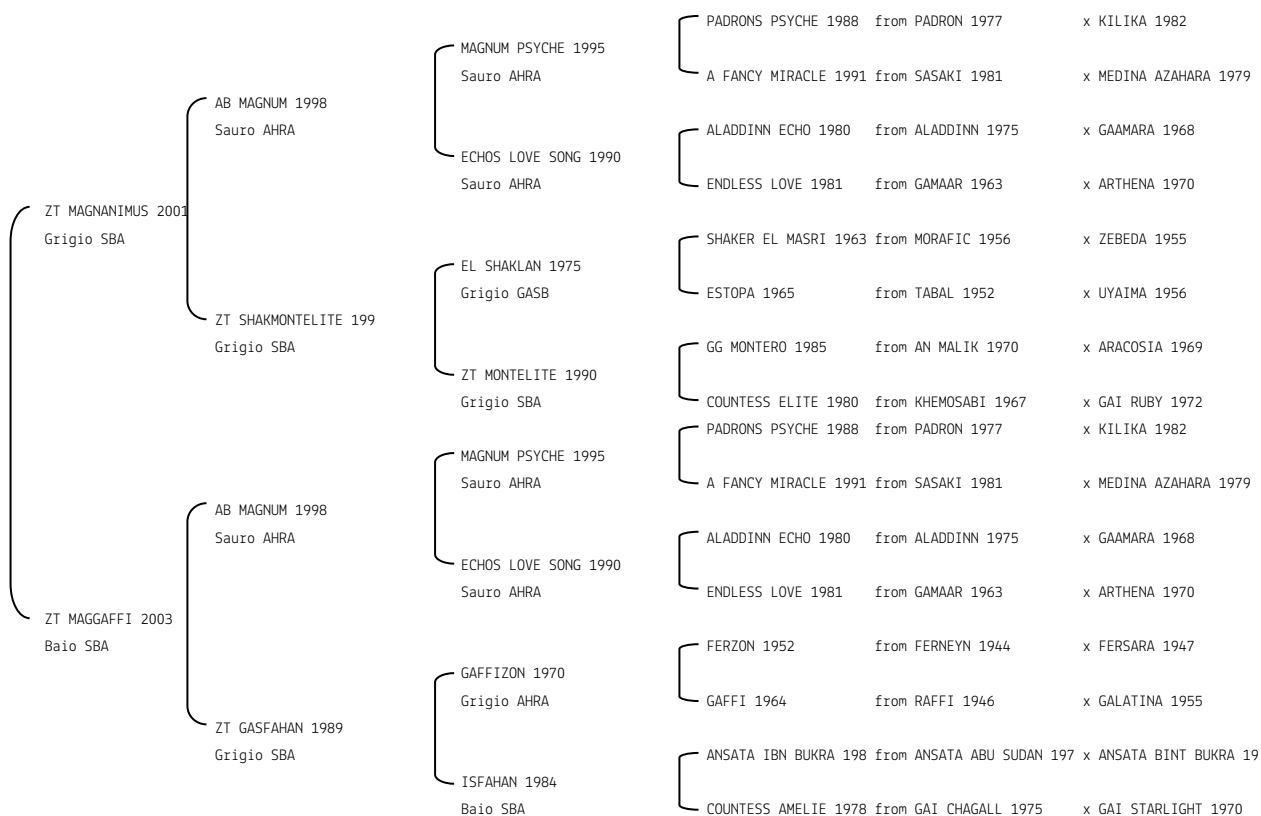

ALFABIA SIENA ex ZT N.reg.ANICA: IT-17255 UELN: 032003172552009 Stud book d'origine/at Birth: SBA Sesso/Sex: F
Data di nascita/Date of Birth: 06/11/2009 Manto/Coat: GRIGIO/Grey/Gris Allevatore/Breeder: ZICHY THYSSEN ARABIA
Microchip: 981098102717707 Data di importazione/Import Date: 02/08/2011 Stato di importazione/Import Country: Argentina