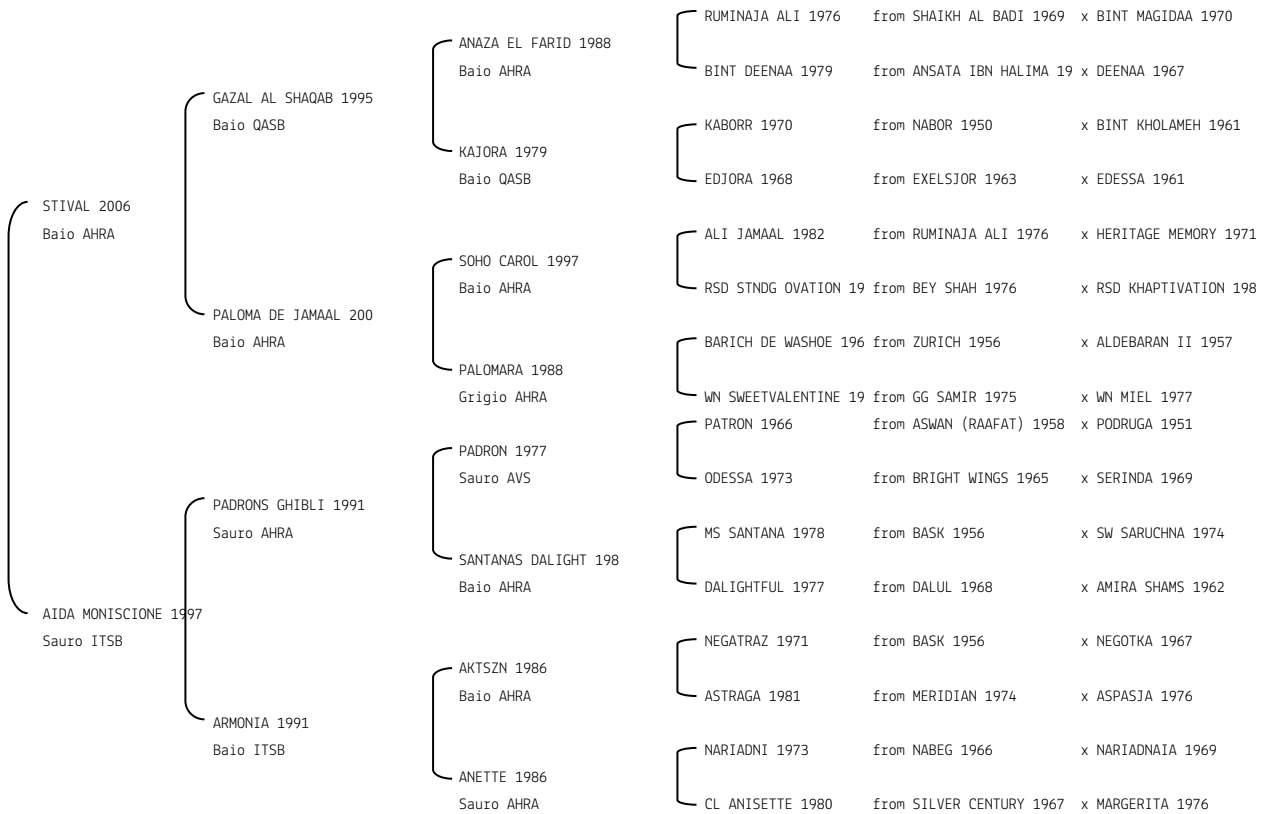

AMELIA MONISCIONE N.reg.ANICA: IT-17203 UELN: 380005172032011 Sesso/Sex: F
Data di nascita/Date of Birth:28/05/2011 Manto/Coat: BAI0/Bay/Bai Allevatore/Breeder: AZ. AGR. BUZZI GIANCARLO
Microchip:982000149952252