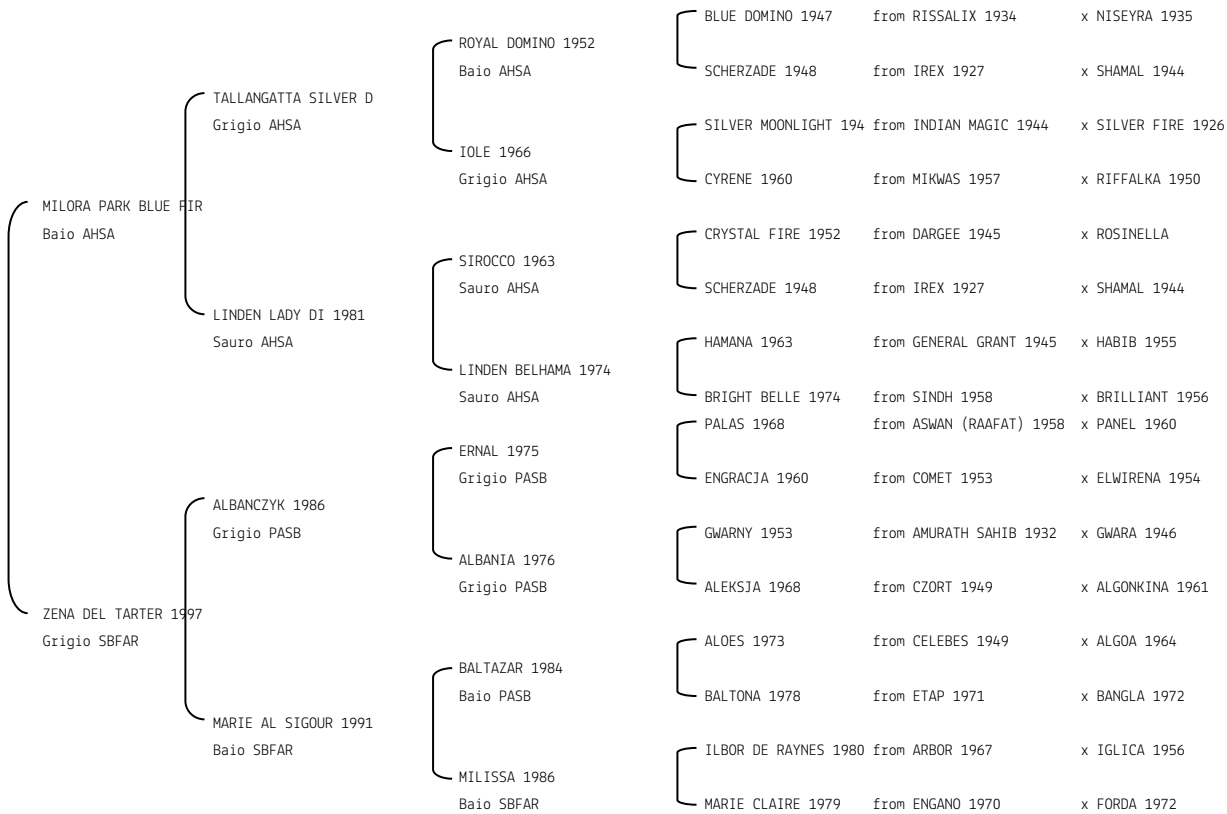

LYS DU CAMMAS N.reg.ANICA: IT-17038 UELN: 25000105004183U Stud book d'origine/at Birth: SBFAR Sesso/Sex: F
Data di nascita/Date of Birth:12/03/2005 Manto/Coat: BAI0/Bay/Bai Allevatore/Breeder: TUGAS MARC ALEIX (FRA)
Microchip:250259600165776 Data di importazione/Import Date: 22/07/2011 Stato di importazione/Import Country: Francia