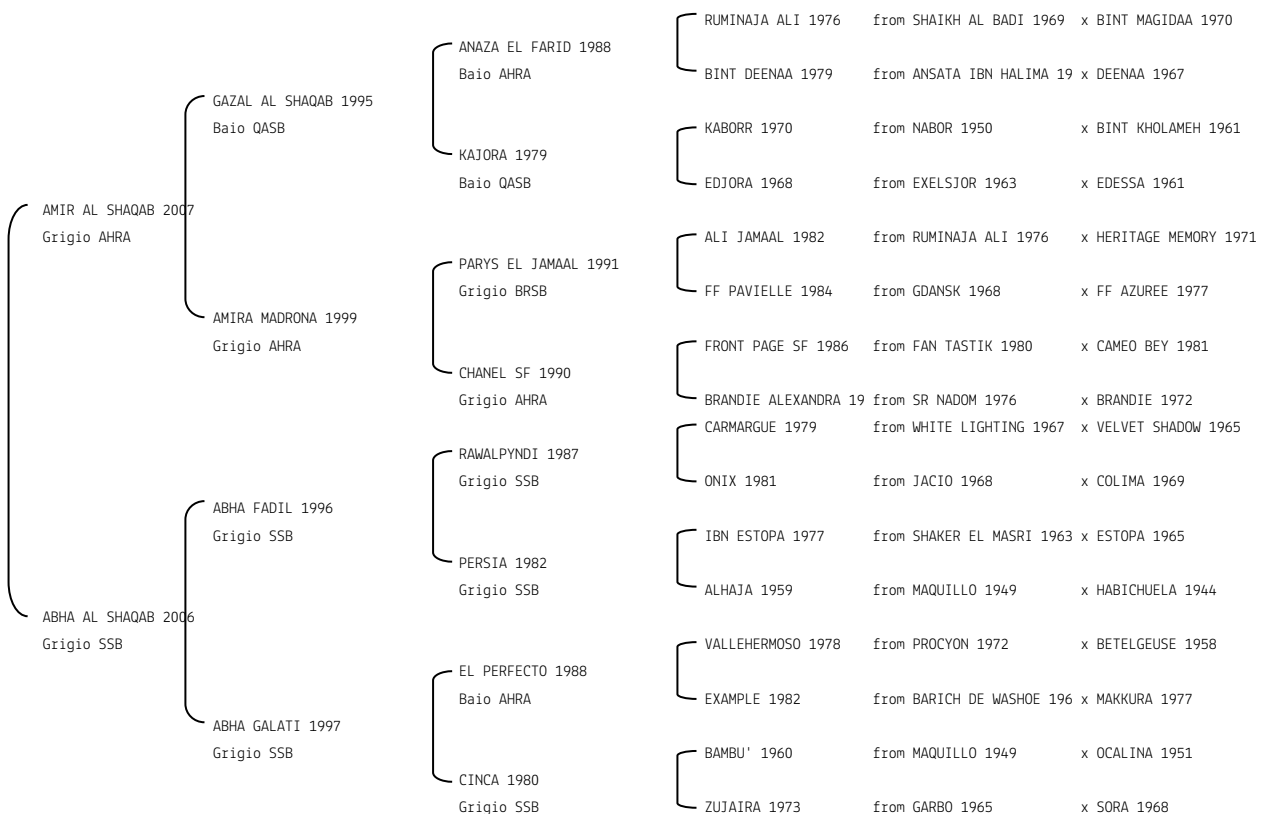

Data di nascita/Date of Birth:30/07/2011 Manto/Coat: GRIGIO/Grey/Gris

Allevatore/Breeder: AL SHAQAB 'MEMBER OF QATAR FOUNDATION'

Microchip:982000168856975

Data di importazione/Import Date: 25/10/2017 Stato di importazione/Import Country: Danimarca