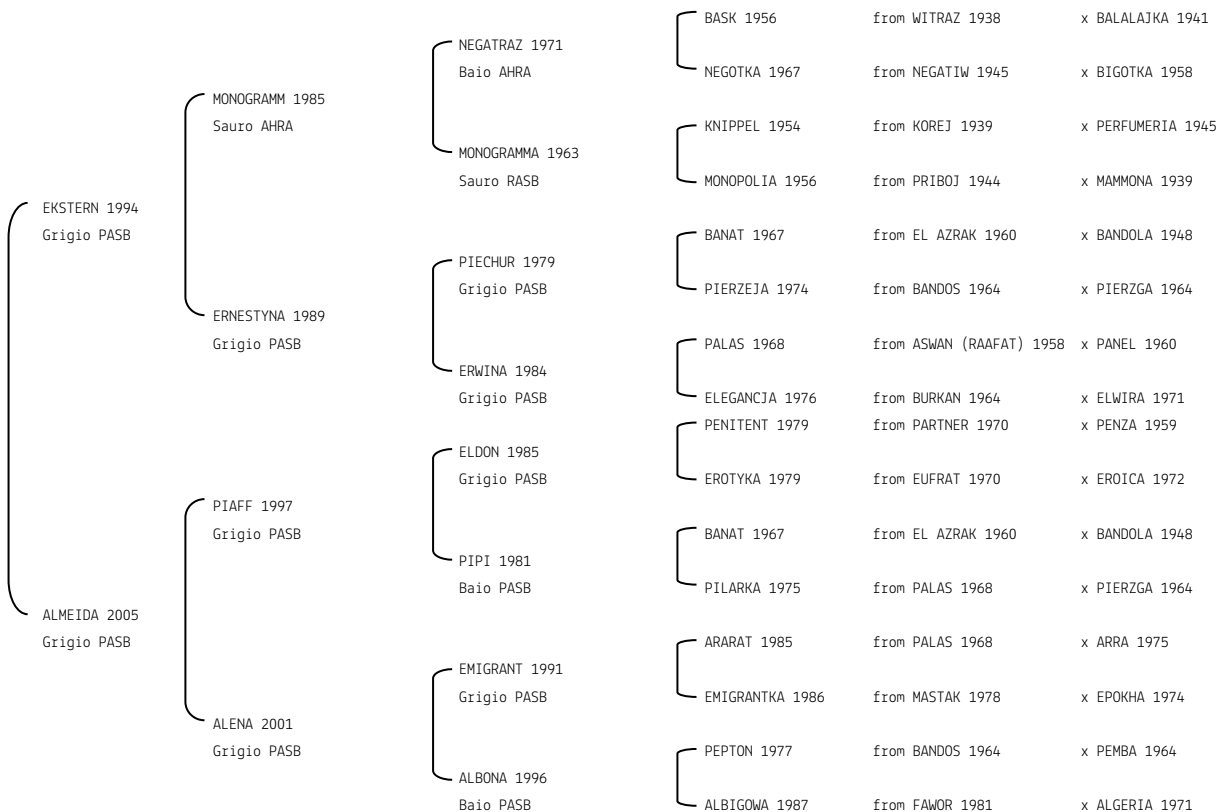

PICASSO BY ALMEIDA

N. reg. ANICA:

IT-16408 UELN: 380005164082011 Sesso/Sex: M

Data di nascita/Date of Birth:23/02/2011 Manto/Coat: BAI0/Bay/Bai

Allevatore/Breeder: PRZEMYSŁAW SAWICKI ROSIN (POL)

Microchip:982000145474691