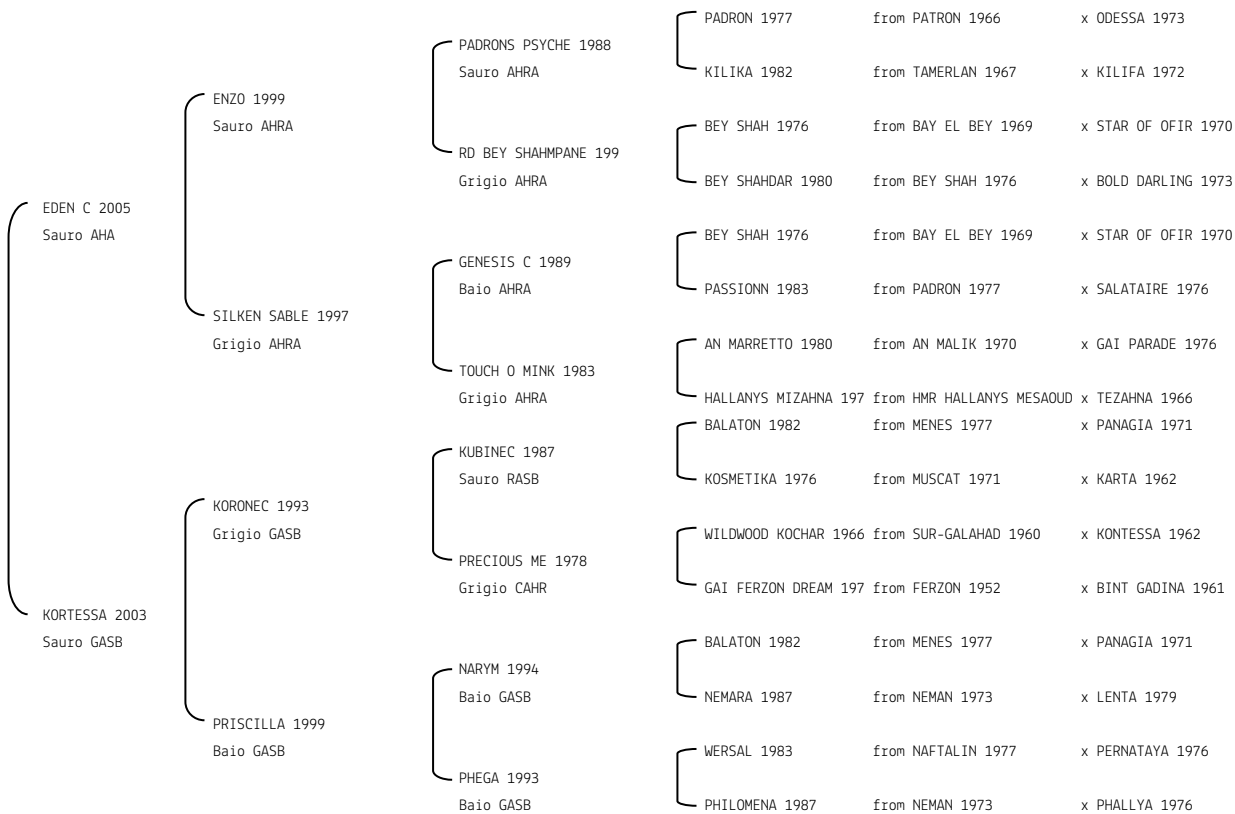

SAJTAN N. reg. ANICA: IT-17039 UELN: 380005170392011 Sesso/Sex: M

Data di nascita/Date of Birth:25/02/2011 Manto/Coat: SAURO/Chestnut/Alezan

Allevatore/Breeder: COLOMBELLI VERUSCA

Microchip:982000145474807