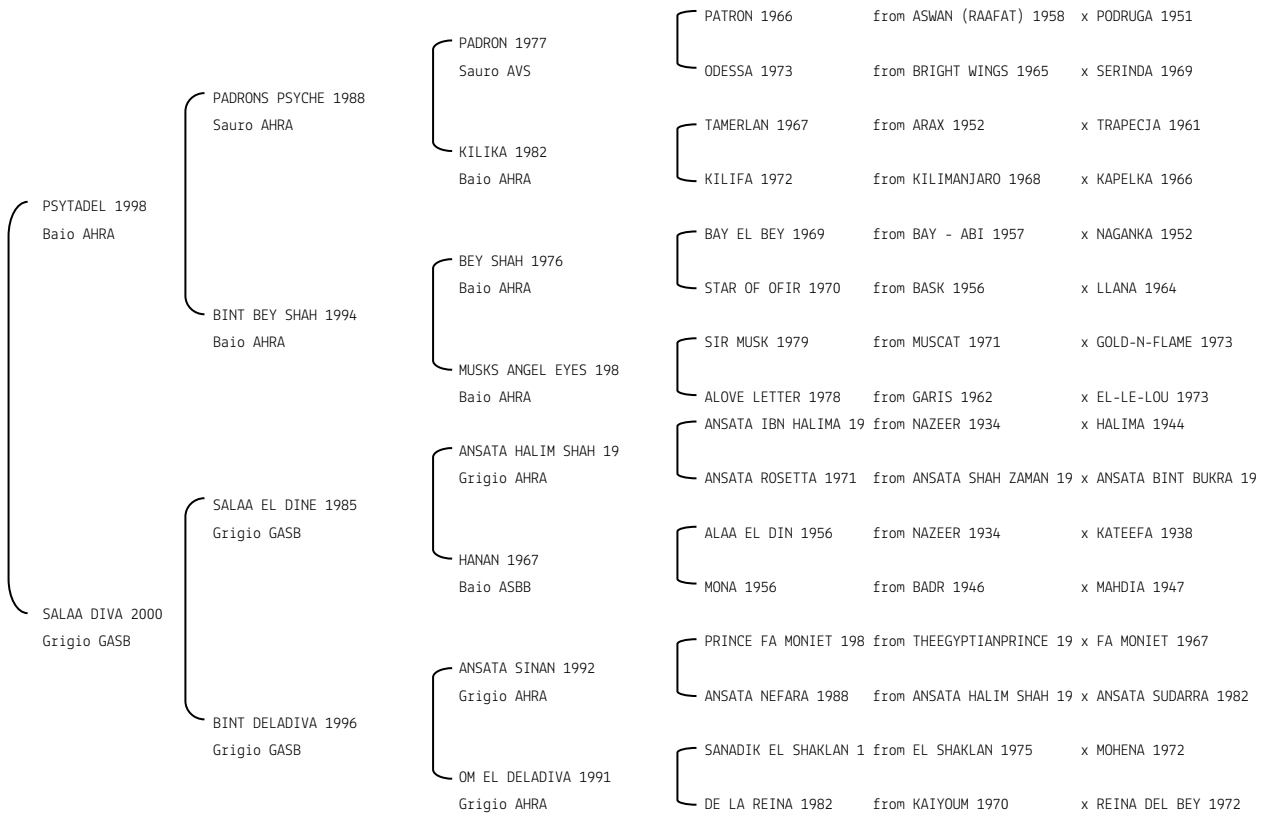

SL KASJMIR

N. reg. ANICA:

IT-16101 UELN: 528001000012434 Stud book d'origine/at Birth: AVS

Sesso/Sex: M

Data di nascita/Date of Birth:13/03/2005

Manto/Coat: GRIGIO/Grey/Gris

Allevatore/Breeder: J VAESSEN (NL)

Microchip:588210000668155