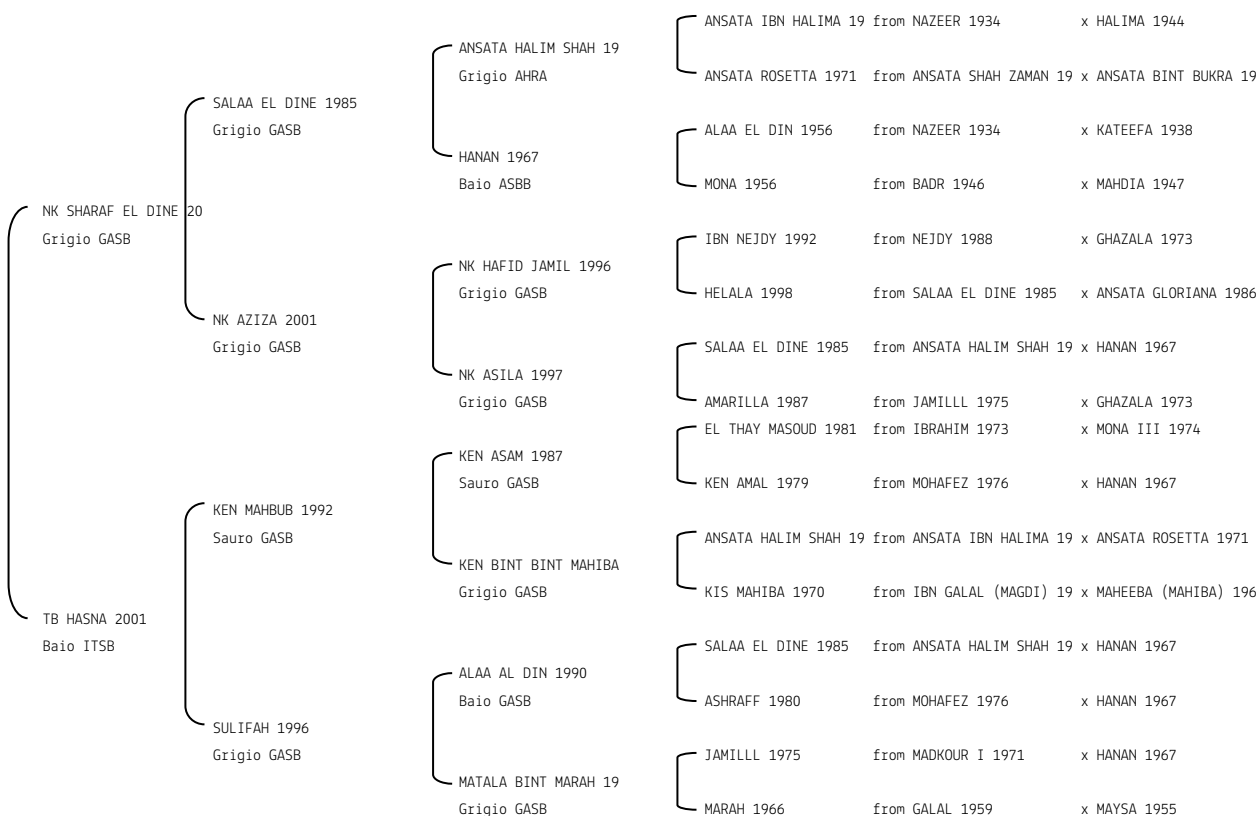

TB HEBA

N. reg. ANICA: IT-16795 UELN: 380005167952011 Sesso/Sex: F

Data di nascita/Date of Birth:07/04/2011 Manto/Coat: GRIGIO/Grey/Gris

Allevatore/Breeder: ALLEVAMENTO TRE BALZANE IMPRESA INDIV.

Microchip:982000145472014