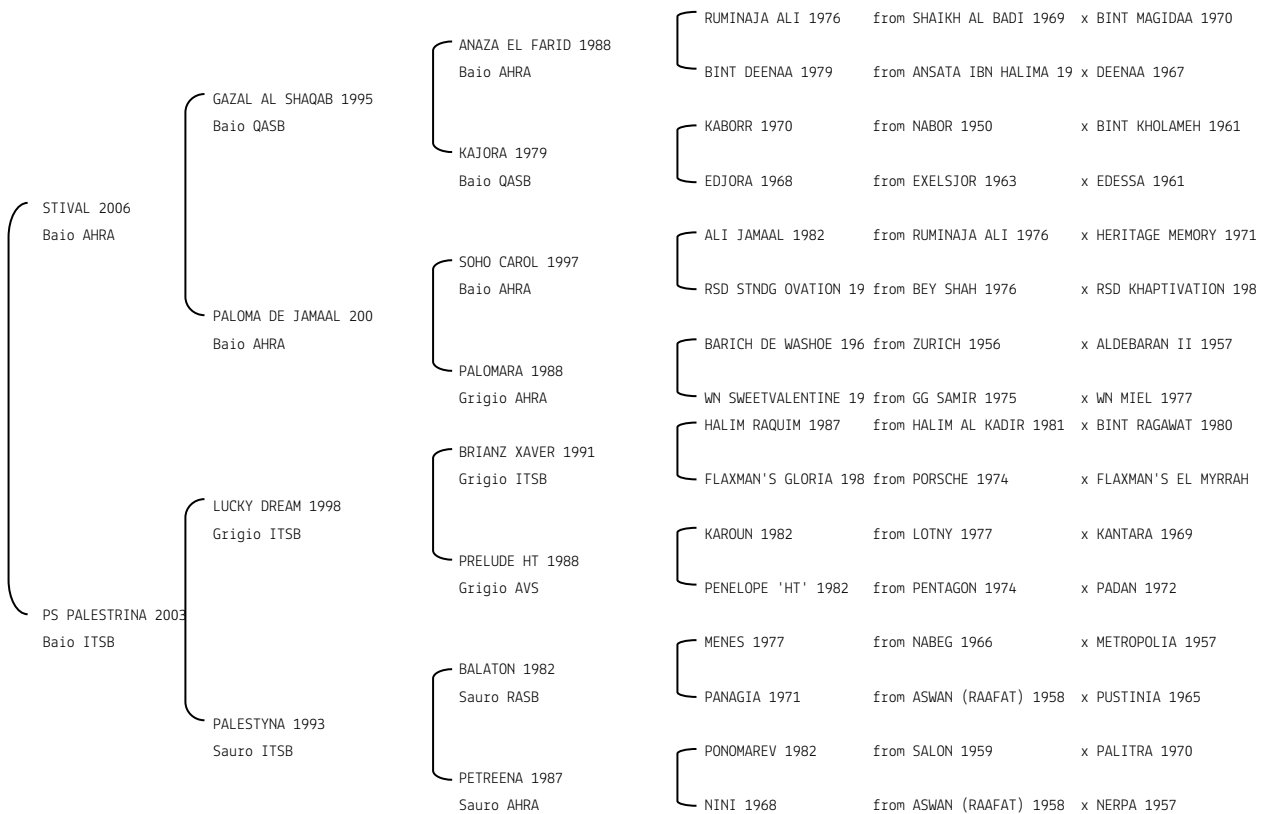

AL GHAWAR N.reg.ANICA: IT-17339 UELN: 380005173392011 Sesso/Sex: F

Data di nascita/Date of Birth:28/05/2011 Manto/Coat: BAI0/Bay/Bai Allevatore/Breeder: DE ANGELIS SOCIETA' SEMPLICE AGRICOLA

Microchip:982000168864105