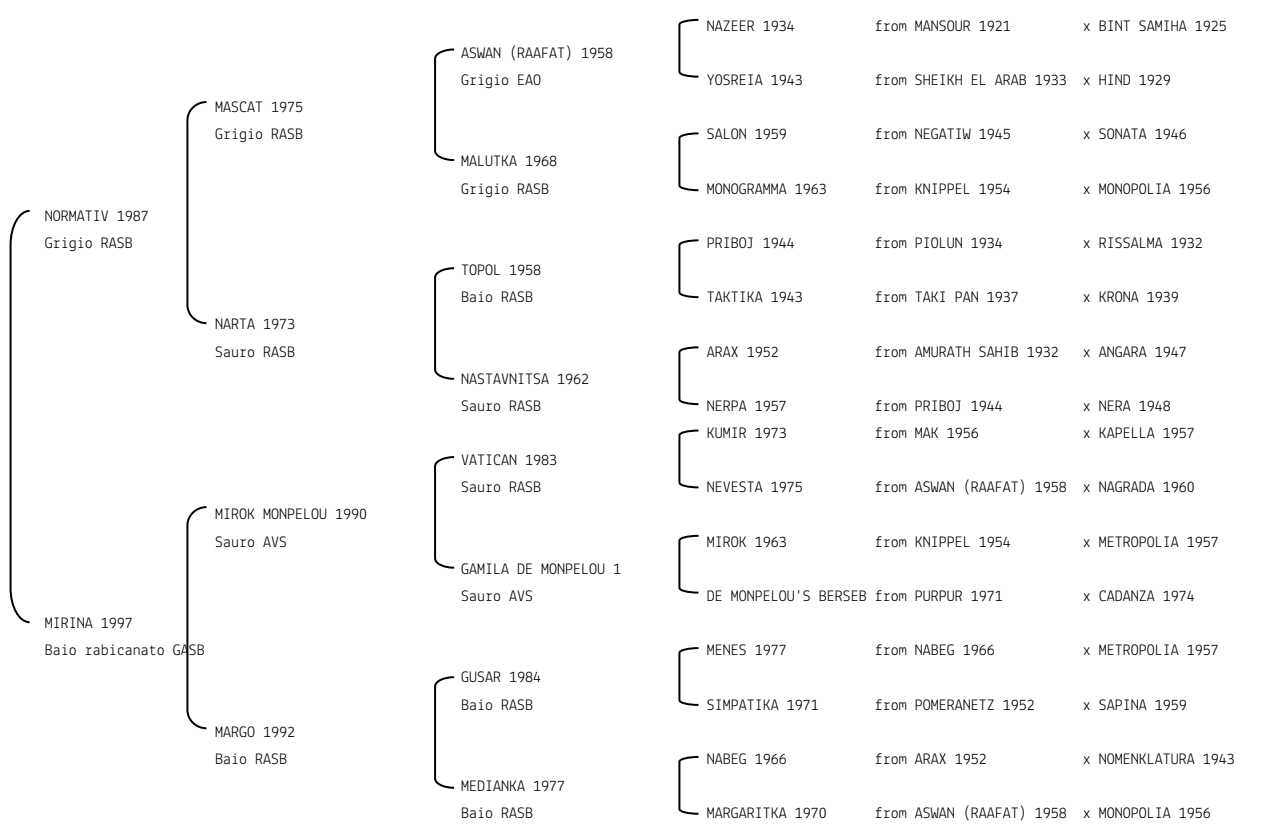

MIMOE   **N. reg. ANICA:** IT-16176 UELN: 276408082106704 Stud book d'origine/at Birth: GASB   Sesso/Sex: F
Data di nascita/Date of Birth: 28/06/2004   Manto/Coat: GRIGIO/Grey/Gris   Allevatore/Breeder: REIMUND JACK (DEU)
Microchip: 982009106784120   Data di importazione/Import Date: 31/12/2010   Stato di importazione/Import Country: Germania