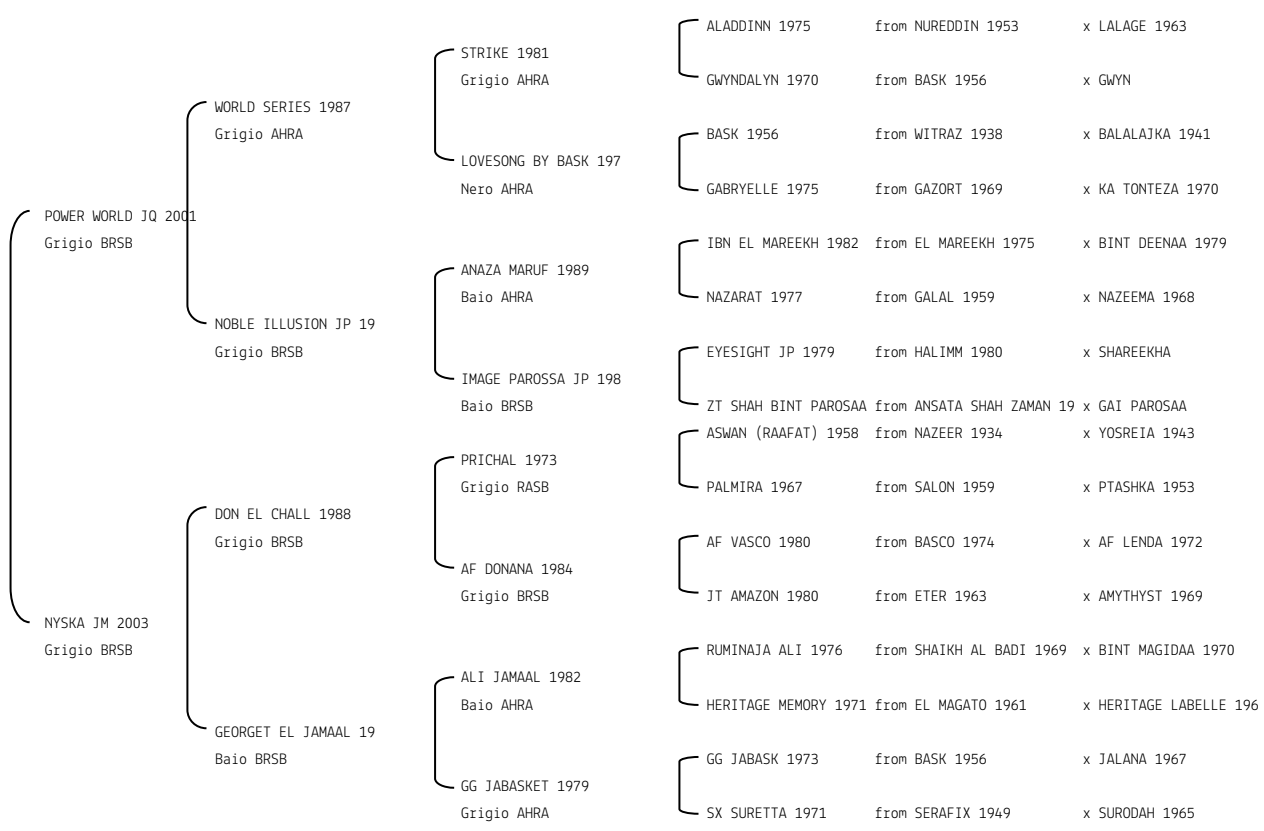

MNAWER AL SHAQAB **N.reg.ANICA:** IT-17291 UELN: 380005172912011 Sesso/Sex: M
 Data di nascita/Date of Birth: 06/03/2011 Manto/Coat: GRIGIO/Grey/Gris Allevatore/Breeder: FABIO ALBERTO AMOROSINO (BRA)
 Microchip: 982009106387257