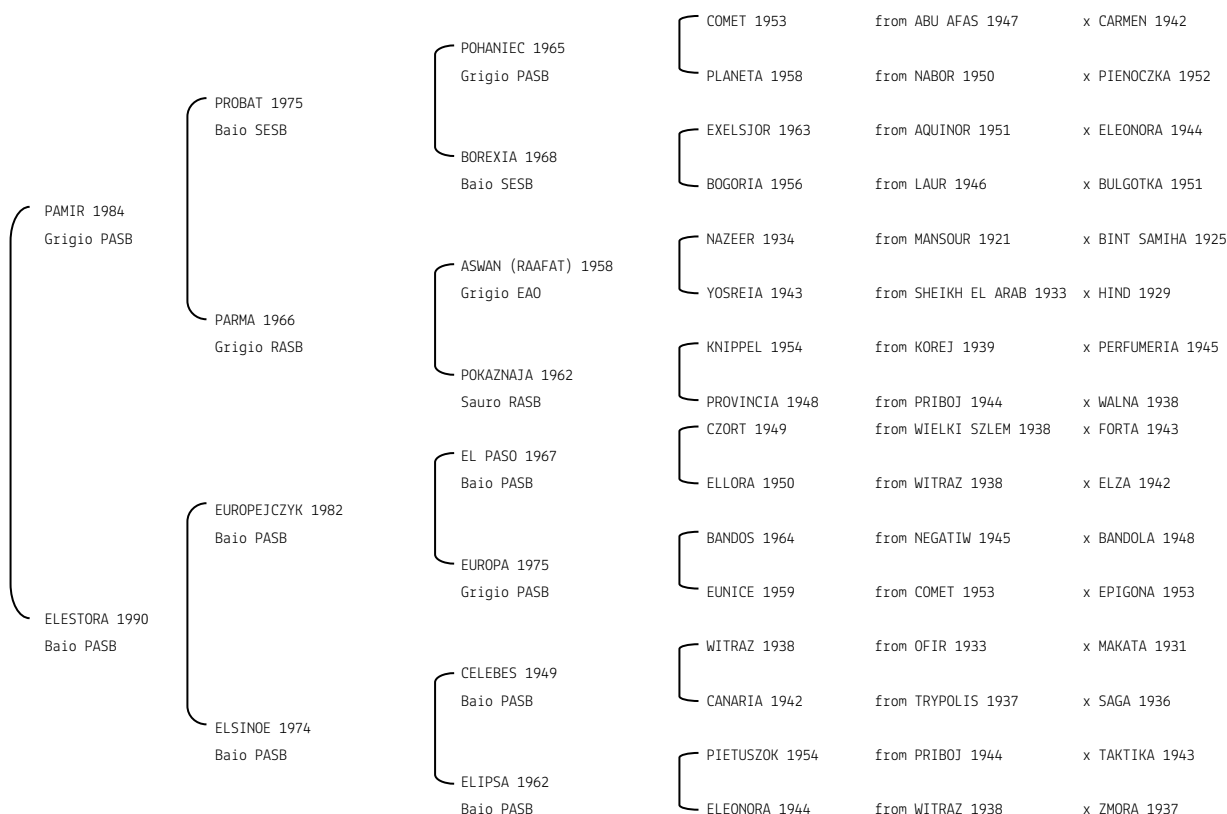

ELEBI

N. reg. ANICA: IT-17334 UELN: 61699000004190 Stud book d'origine/at Birth: PASB Sesso/Sex: F

Data di nascita/Date of Birth:17/04/1999 Manto/Coat: GRIGIO/Grey/Gris Allevatore/Breeder: SK JANOW PODLASKI (POL)

Microchip:982000168880623 Data di importazione/Import Date: 28/04/2011 Stato di importazione/Import Country: Polonia