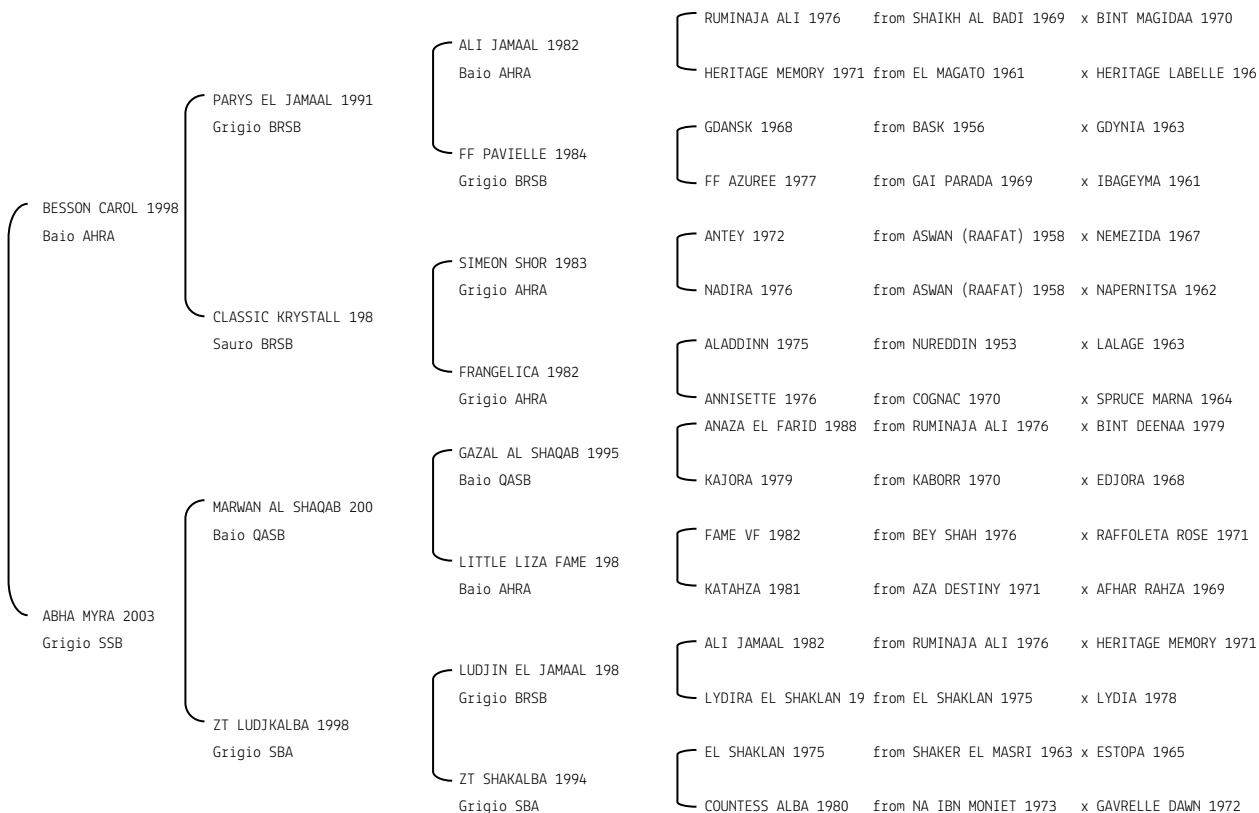

FADI AL SHAQAB N.reg.ANICA: IT-16483 UELN: 840012000639349 Stud book d'origine/at Birth: AHA Sesso/Sex: M
Data di nascita/Date of Birth: 02/05/2008 Manto/Coat: BAI0/Bay/Bai Allevatore/Breeder: MYATT MICHAEL & DOLLY OR HAROLD (USA)
Microchip: 985000634001213