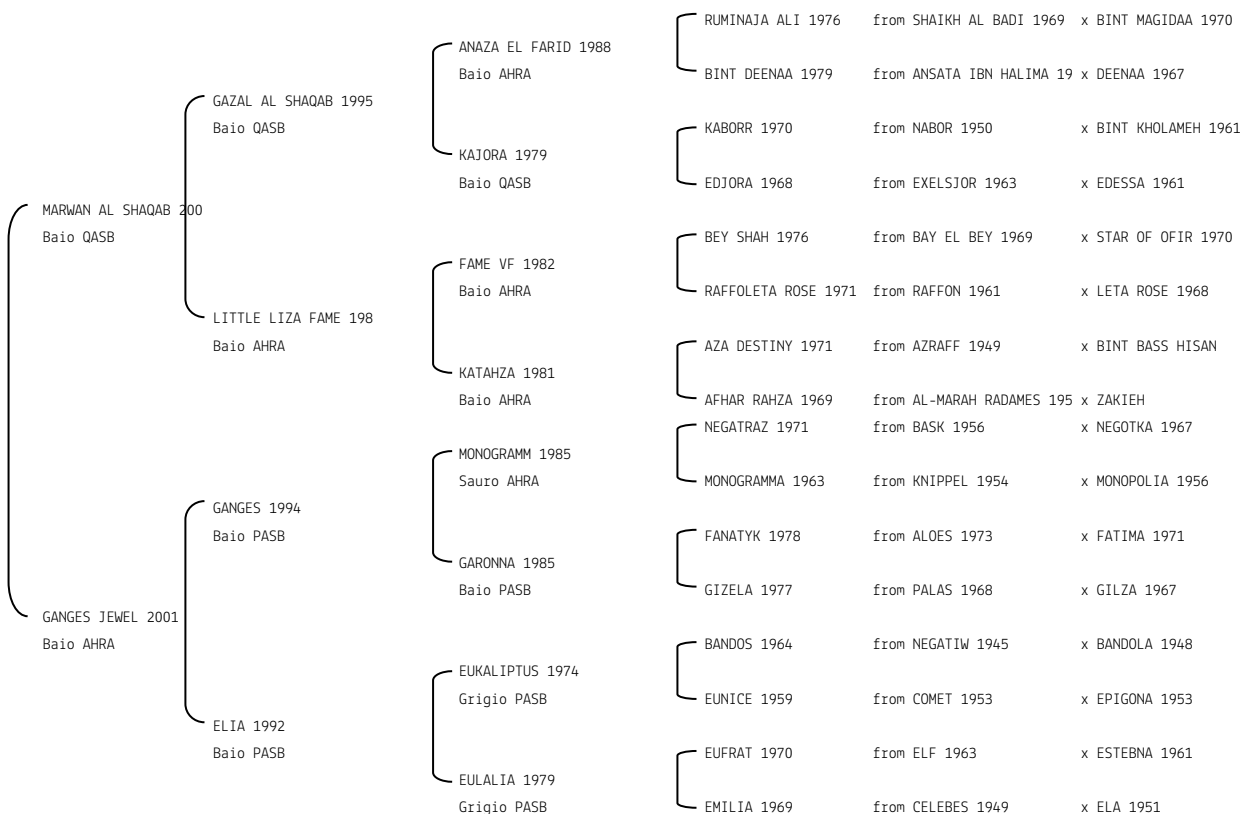

MARABELLA KD

N.reg.ANICA: IT-17097 UELN: 840012000624284 Stud book d'origine/at Birth: AHRA Sesso/Sex: F

Data di nascita/Date of Birth:22/01/2006 Manto/Coat: BAIO/Bay/Bai

Allevatore/Breeder: KD ACRES (USA)

Microchip:0006CC6FA1

Data di importazione/Import Date: 15/04/2011 Stato di importazione/Import Country: USA (AHRA)