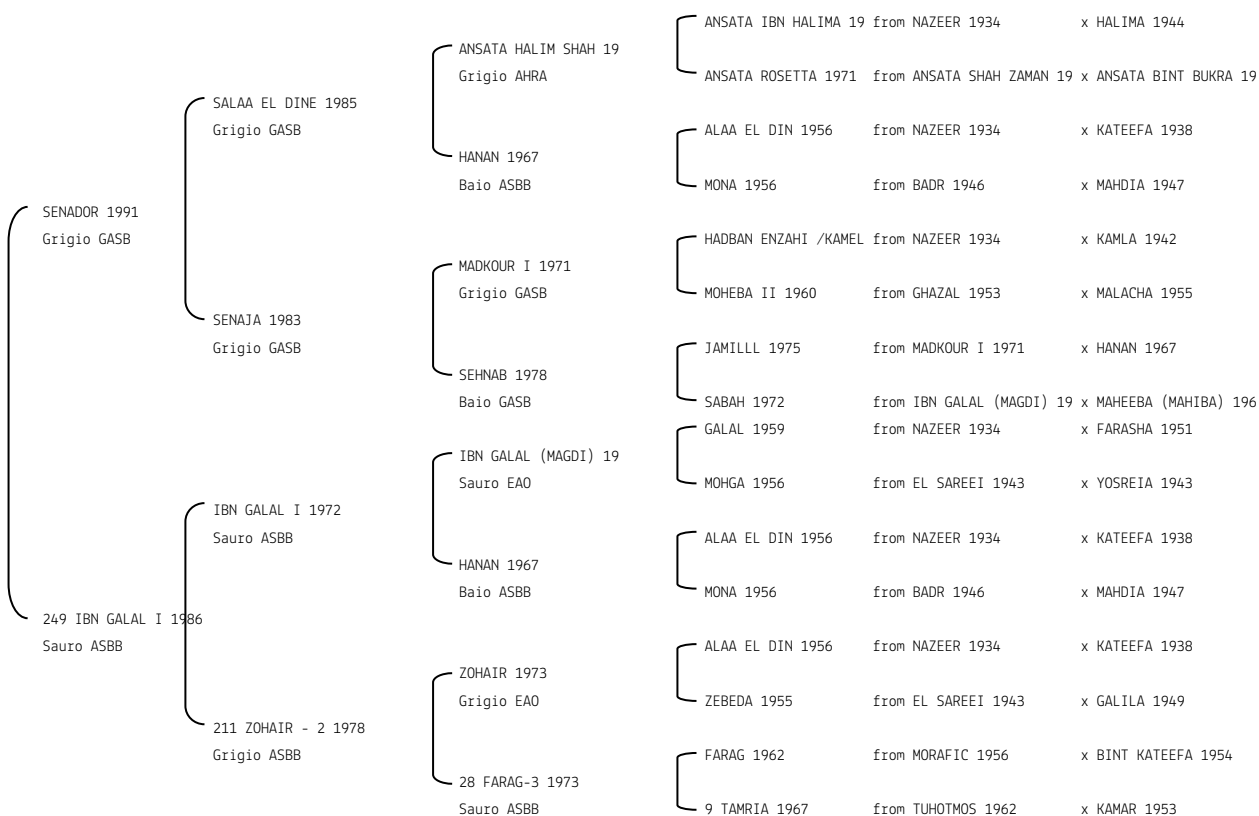

IS GALERA N. reg. ANICA: IT-17005 UELN: 276408082058006 Stud book d'origine/at Birth: GASB Sesso/Sex: F
Data di nascita/Date of Birth: 13/04/2006 Manto/Coat: GRIGIO/Grey/Gris Allevatore/Breeder: HOLGER ISMER (DEU)
Microchip: 276098102065272 Data di importazione/Import Date: 01/09/2009 Stato di importazione/Import Country: Germania