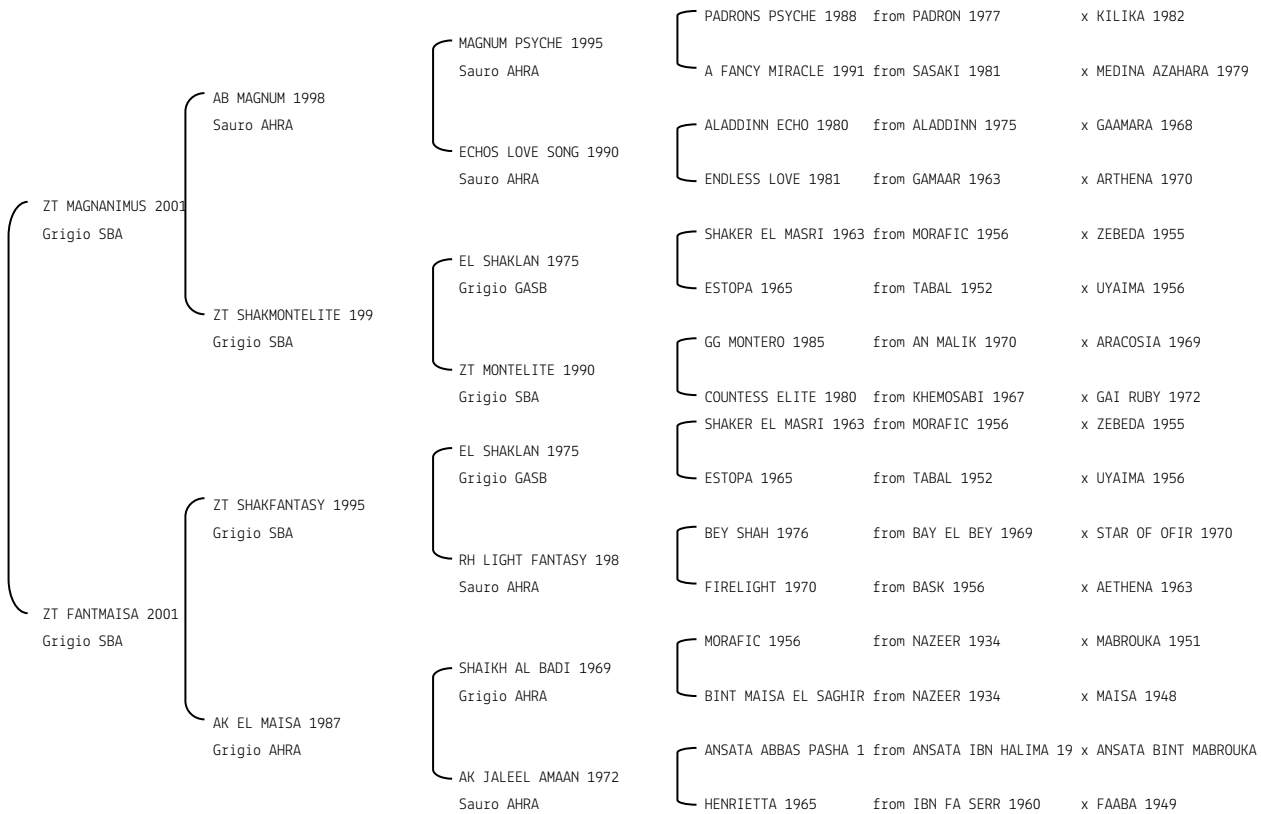

ALFABIA ESPERANCIA N.reg.ANICA: IT-17262 UELN: 032003172622011 Stud book d'origine/at Birth: SBA Sesso/Sex: F
Data di nascita/Date of Birth: 20/02/2011 Manto/Coat: GRIGIO/Grey/Gris Allevatore/Breeder: ZICHY THYSSEN ARABIA
Microchip: 982000168864374 Data di importazione/Import Date: 07/08/2011 Stato di importazione/Import Country: Argentina