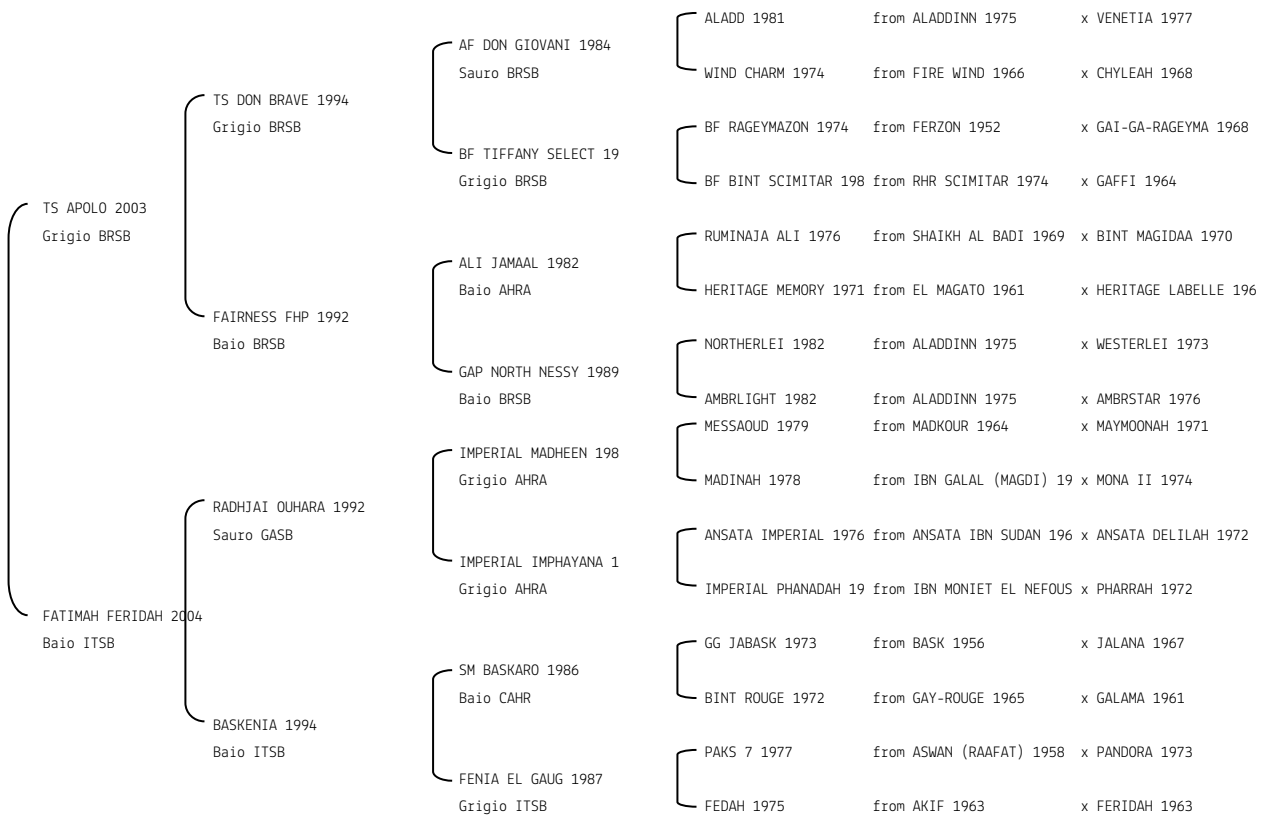

CYPERUS NAIM N.reg.ANICA: IT-16196 UELN: 380005161962010 Sesso/Sex: M
Data di nascita/Date of Birth:06/03/2010 Manto/Coat: BAI0/Bay/Bai Allevatore/Breeder: GALLITTO LORENZO
Microchip:982000145483703