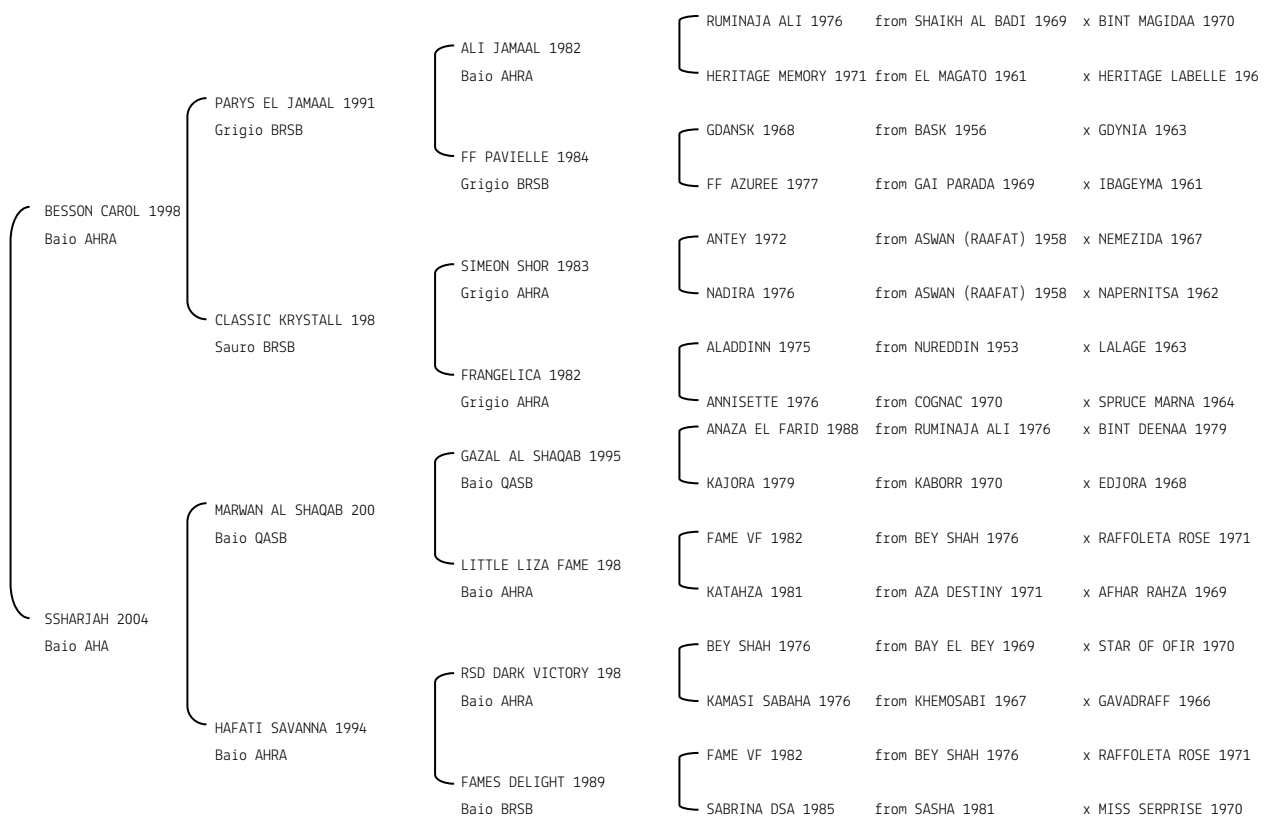

SSHARAZ   **N. reg. ANICA:** IT-16821 UELN: 840012000647960 Stud book d'origine/at Birth: AHA   Sesso/Sex: M
Data di nascita/Date of Birth: 01/06/2009   Manto/Coat: BAI0/Bay/Bai   Allevatore/Breeder: THIRD COAST ARABIANS (USA)
Microchip: 982000149966829   Data di importazione/Import Date: 17/05/2010   Stato di importazione/Import Country: USA (AHA)