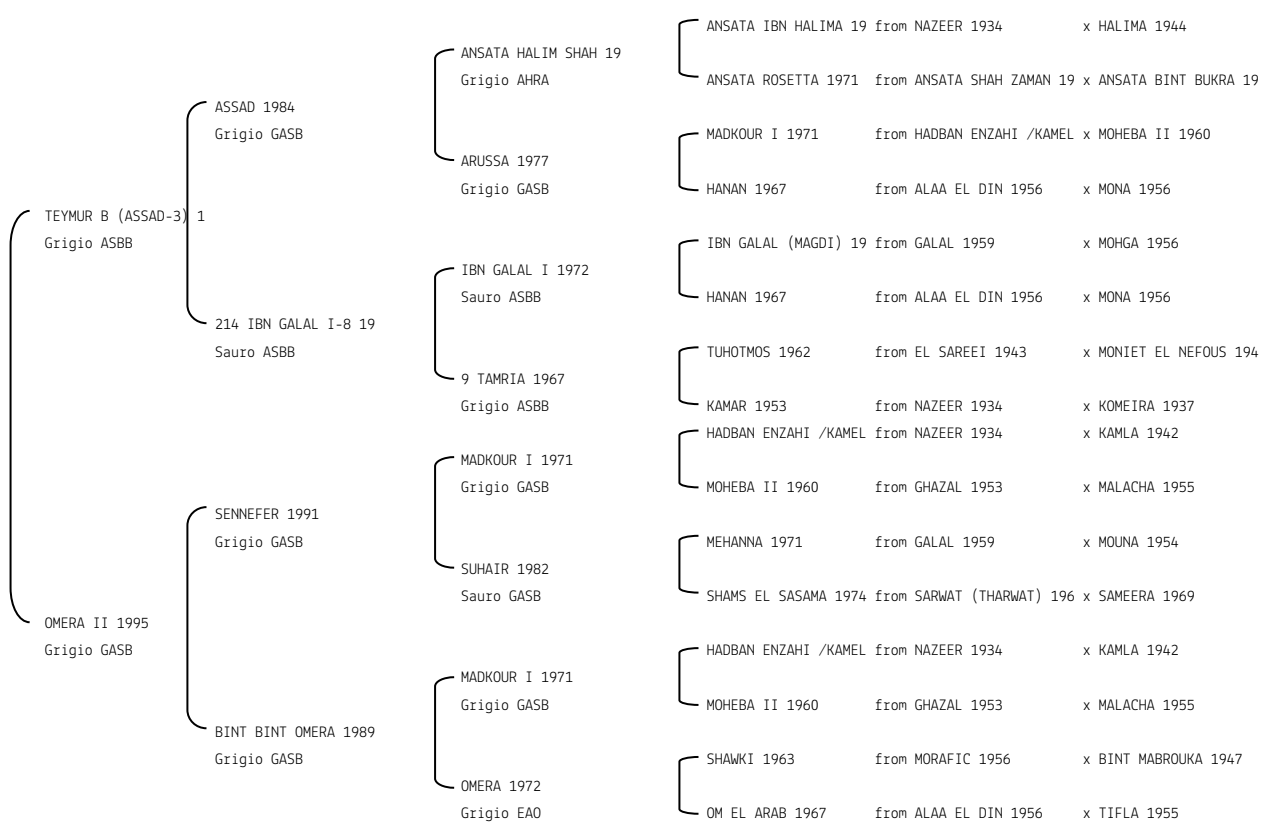

OBEYAA AL QUSAR   **N.reg.ANICA:** IT-16803 UELN: 276408082024107 Stud book d'origine/at Birth: GASB   Sesso/Sex: F
Data di nascita/Date of Birth: 07/04/2007   Manto/Coat: GRIGIO/Grey/Gris   Allevatore/Breeder: SCHLERETH ROBERT e WETTENGL VOLKER (DEU)
Microchip: 982009106702815   Data di importazione/Import Date: 13/04/2011   Stato di importazione/Import Country: Germania