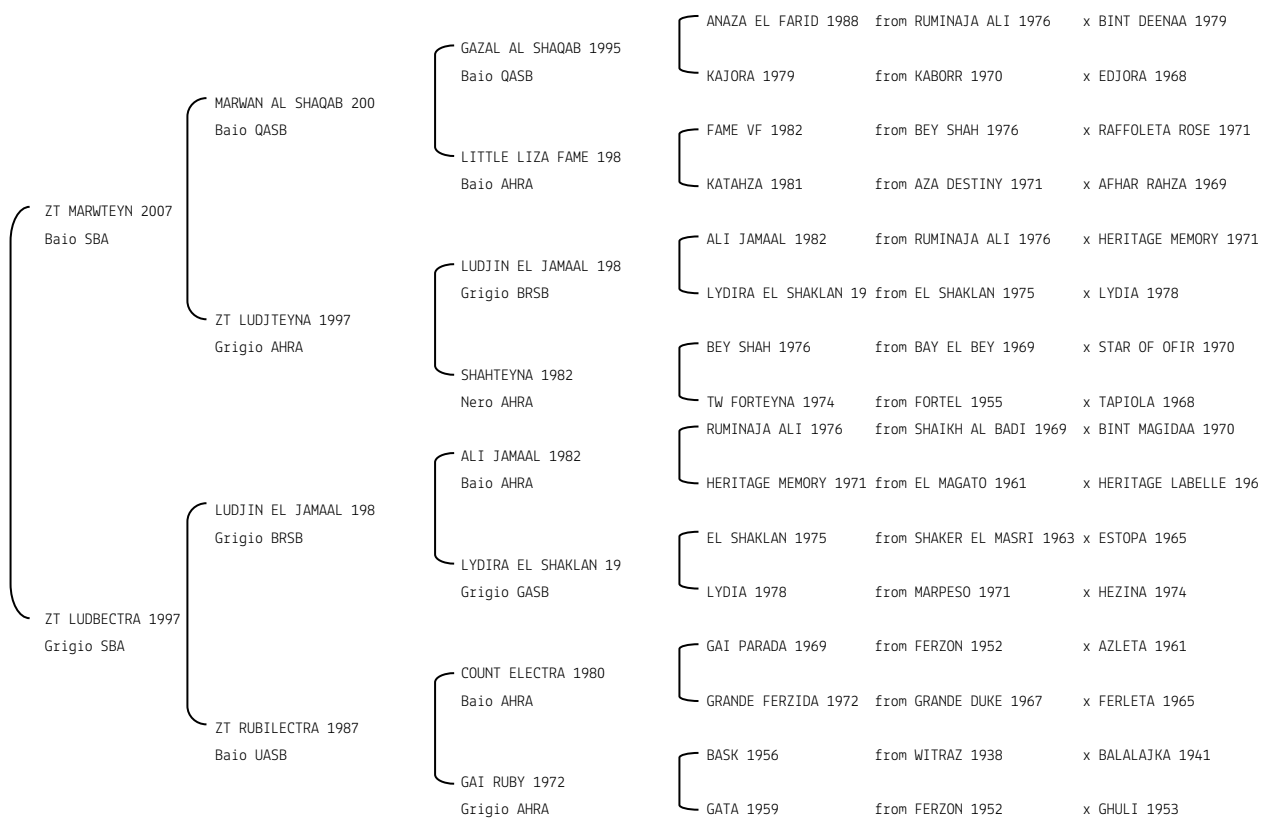

ALFABIA AKIABARA N.reg.ANICA: IT-17256 UELN: 032003172562010 Stud book d'origine/at Birth: SBA Sesso/Sex: F
Data di nascita/Date of Birth:20/12/2010 Manto/Coat: GRIGIO/Grey/Gris Allevatore/Breeder: ZICHY THYSSEN ARABIA
Microchip:982000168860882