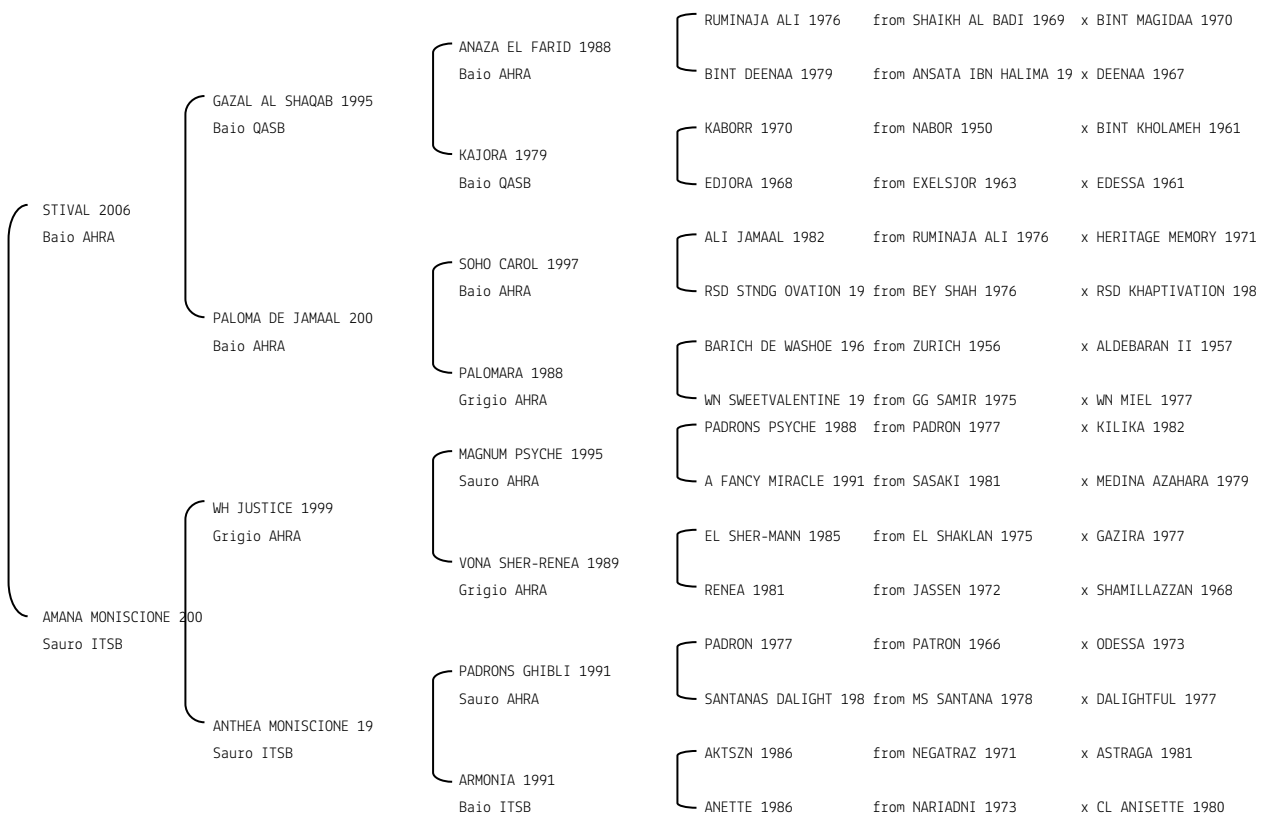

ARENA MONISCIONE N.reg.ANICA: IT-16819 UELN: 380005168192011 Sesso/Sex: F
Data di nascita/Date of Birth:17/04/2011 Manto/Coat: BAI0/Bay/Bai Allevatore/Breeder: AZ. AGR. BUZZI GIANCARLO
Microchip:982009106760416