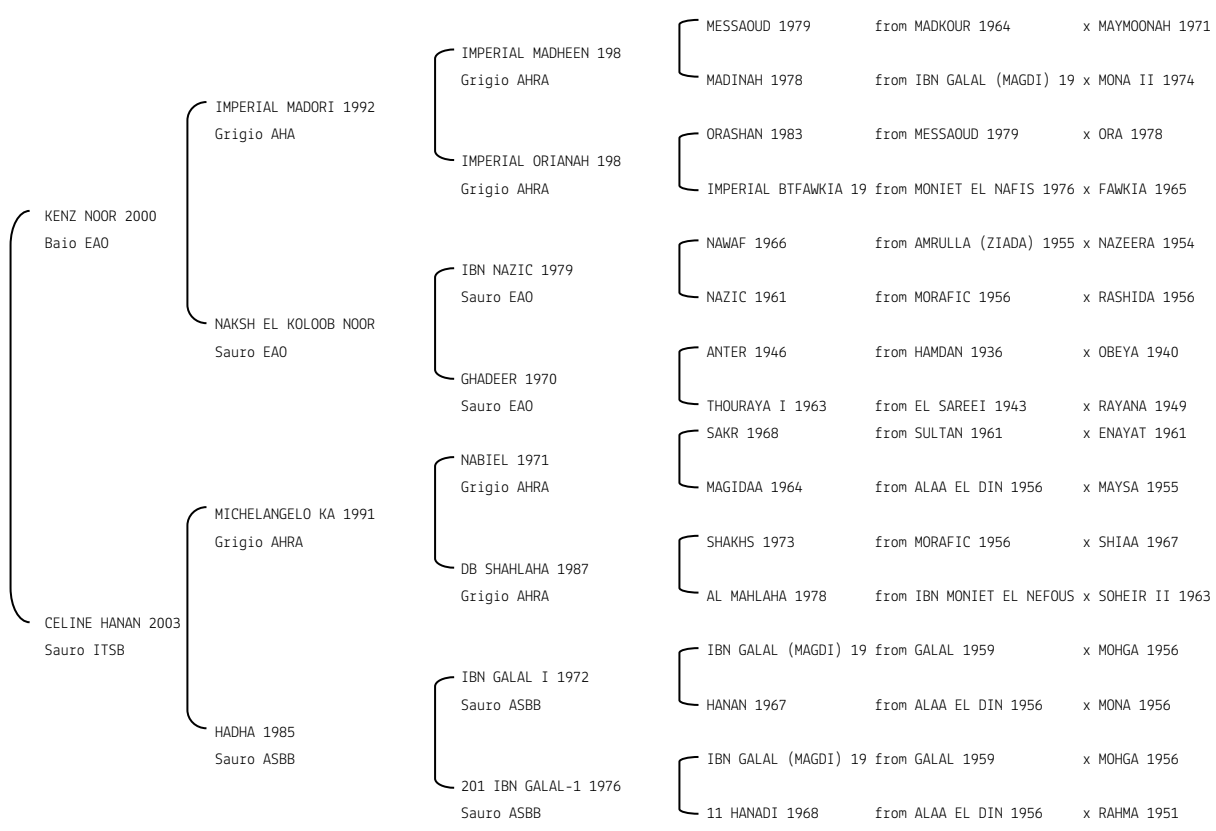

IMBASHIR N.reg.ANICA: IT-17436 UELN: 380005174362009 Sesso/Sex: M
Data di nascita/Date of Birth:07/03/2009 Manto/Coat: BAI0/Bay/Bai Allevatore/Breeder: PEPPOLONI CRISTINA AZ. AGRARIA
Microchip:982000145483203