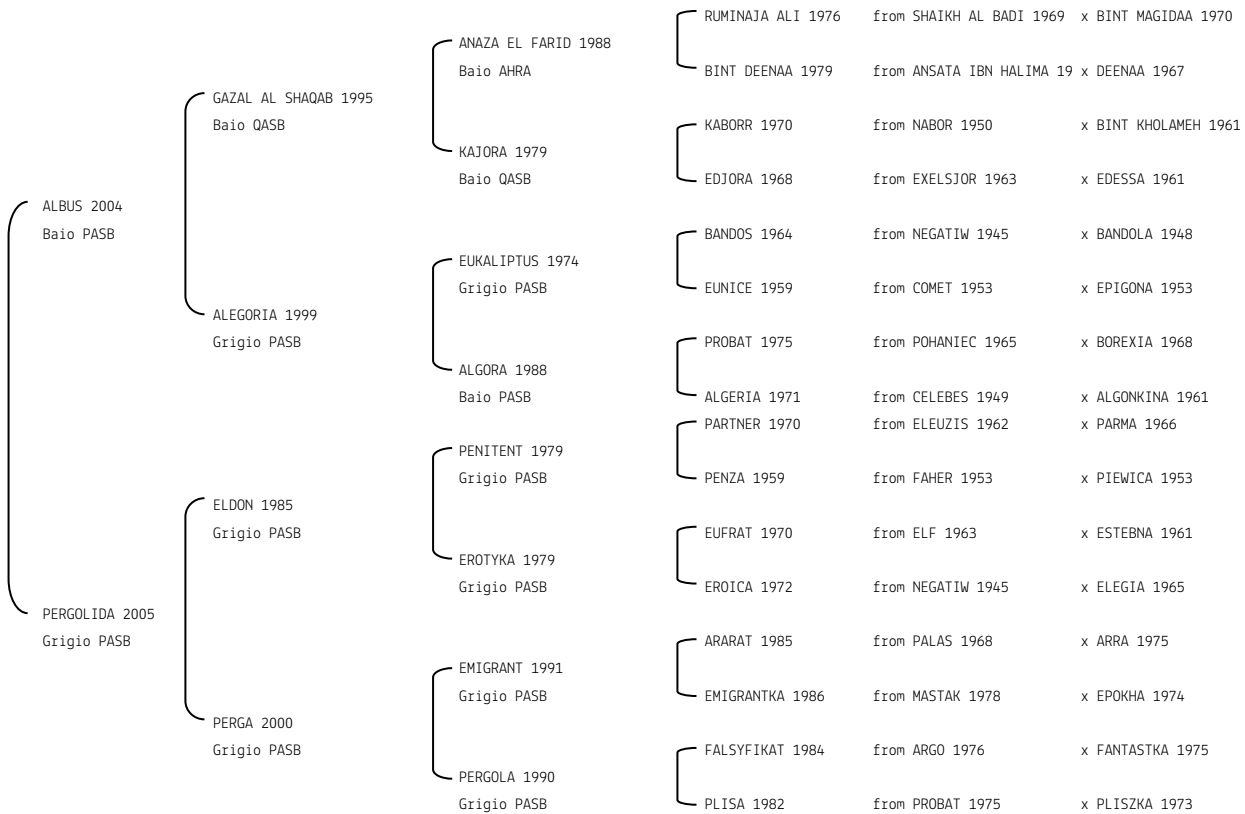

Allevatore/Breeder: ALLEVAMENTO MONTEVIALE

Microchip: 982009106766648

**PRECIOSO QATARA****N. reg. ANICA:** IT-16828 UELN: 380005168282011 Sesso/Sex: F

Data di nascita/Date of Birth: 23/04/2011 Manto/Coat: SAURO/Chestnut/Alezan