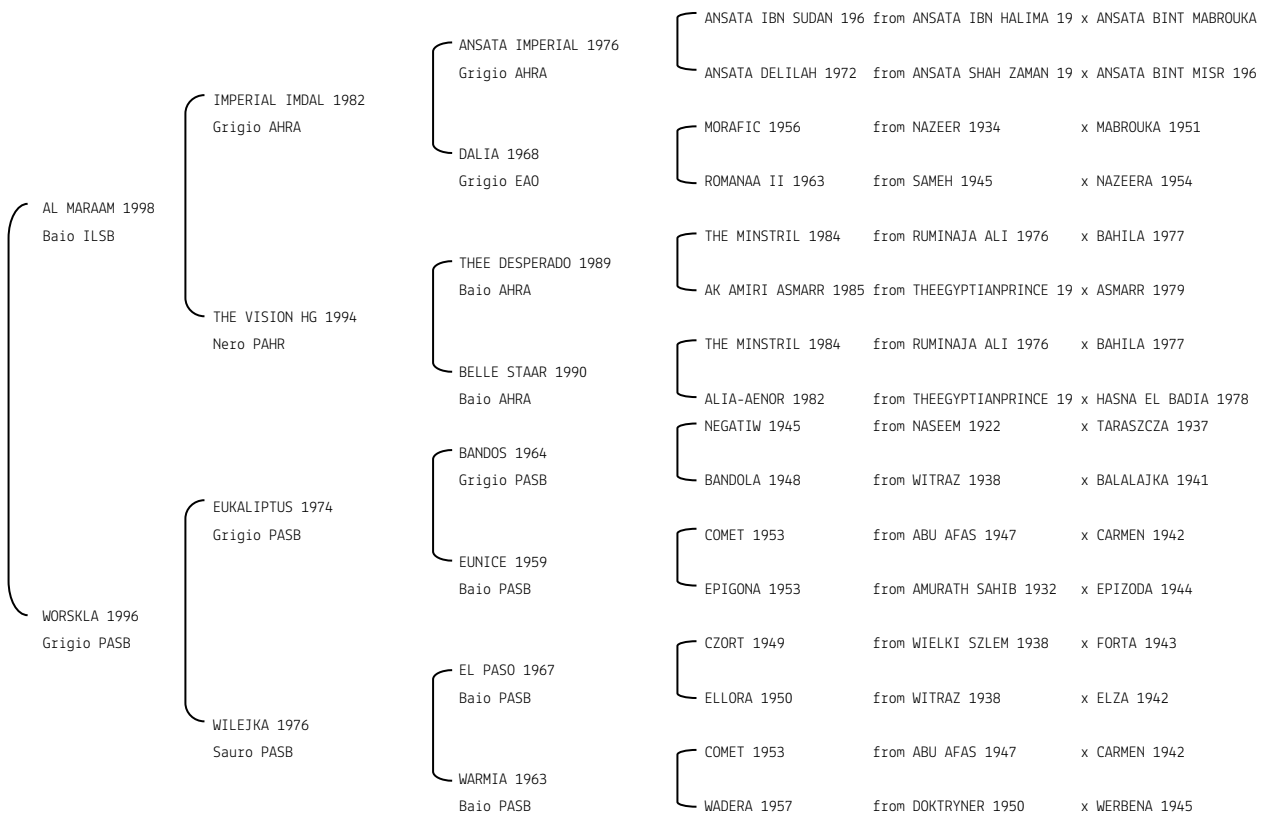

MAHRAH AL SHAQAB N.reg.ANICA: IT-17460 UELN: 380005174602008 Sesso/Sex: C

Data di nascita/Date of Birth:30/01/2008 Manto/Coat: GRIGIO/Grey/Gris

Allevatore/Breeder: SK MICHALOW (POL)

Microchip:982000168864561