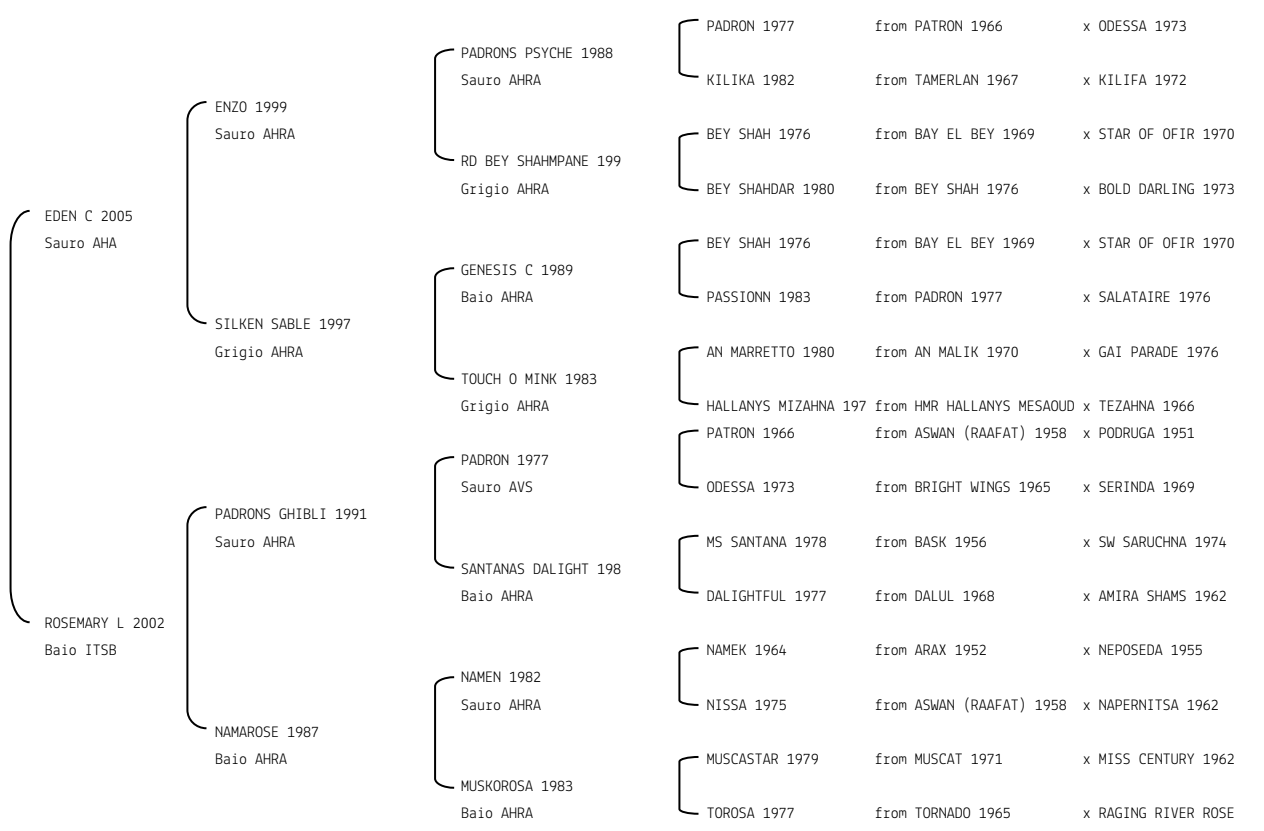

RUGANTINO   **N. reg. ANICA:** IT-16992 UELN: 380005169922011 Sesso/Sex: M
Data di nascita/Date of Birth: 11/05/2011   Manto/Coat: BAI0/Bay/Bai   Allevatore/Breeder: SPARAPAN AMADIO
Microchip: 982000149966814