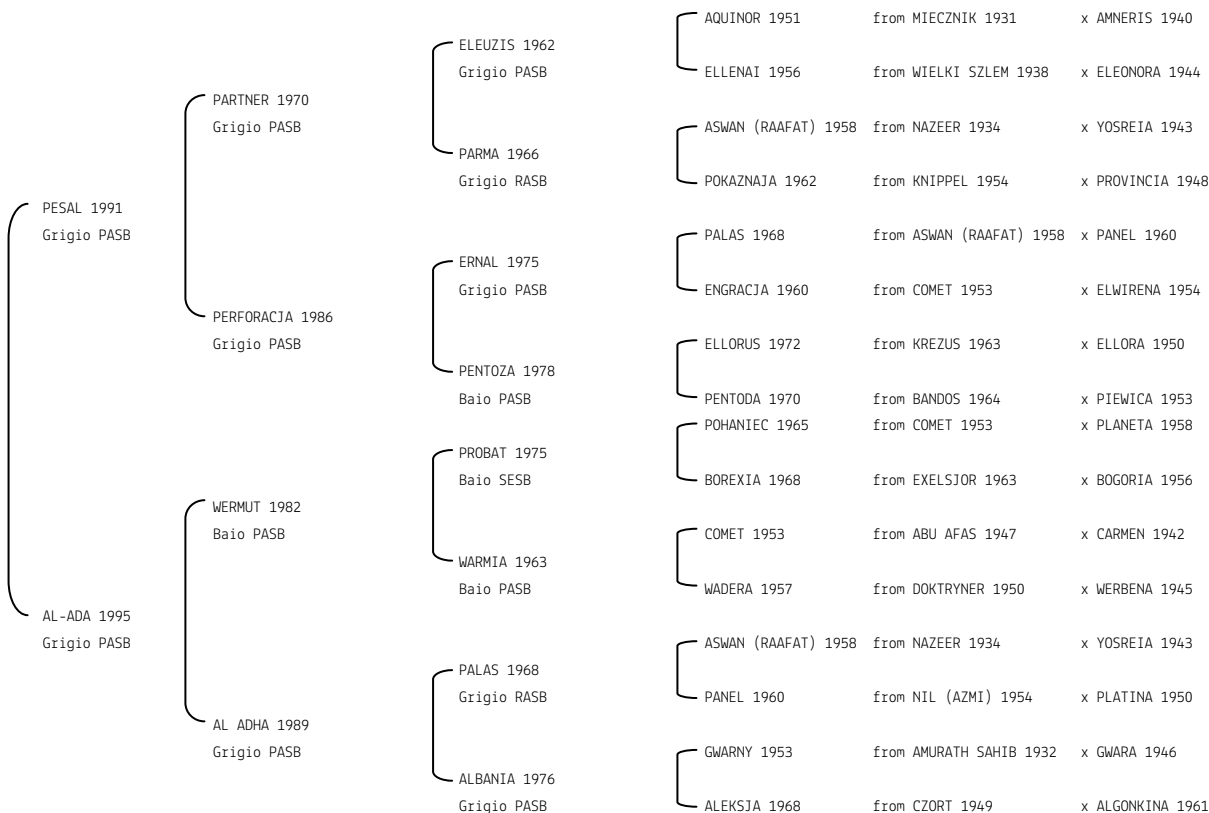

AL AGA N.reg.ANICA: IT-15024 UELN/n. reg. d'origine: POL02000004184 Stud book d'origine: PASB
Data di nascita:11/02/2002 Sesso: F Manto: Grigio Allevatore: SK BIALKA (PL)
Microchip:982000145483697 Data di importazione: 21/11/2009 Stato di importazione: Polonia