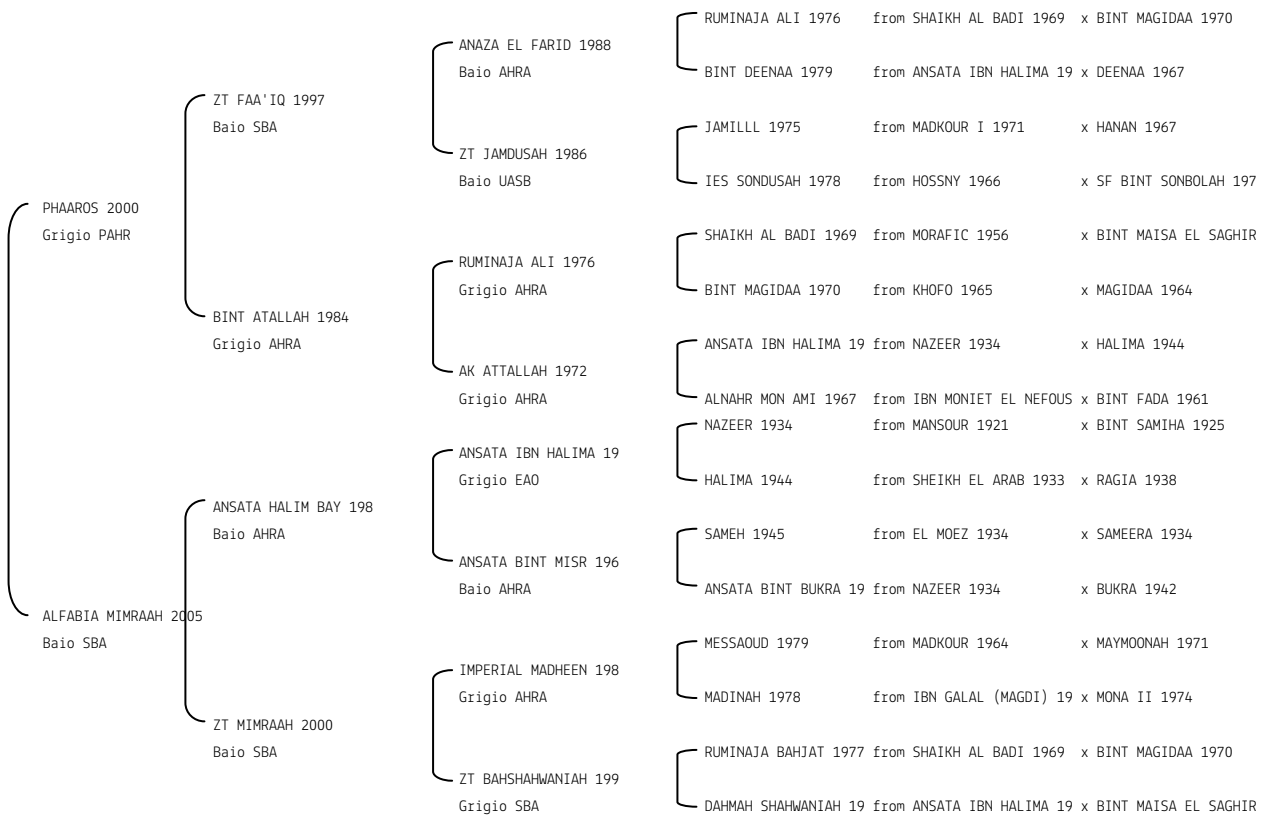

ALFABIA MOONIRAH N.reg.ANICA: IT-15102 UELN/n. reg. d'origine: ITA005151022009
Data di nascita:10/04/2009 Sesso: F Manto: Grigio Allevatore: GIANLUIGI GRASSO (DEU)
Microchip:982009106610315