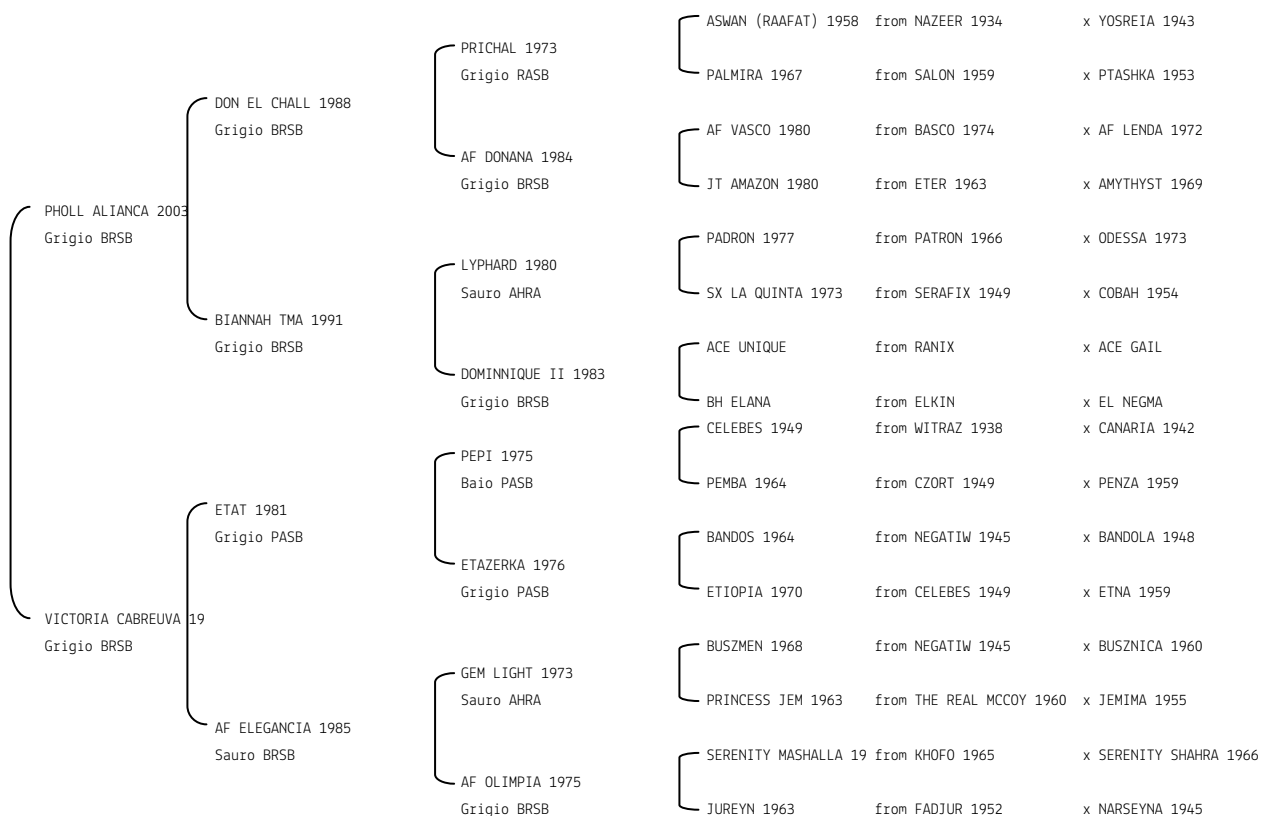

HELVETIA N. reg. ANICA: IT-14667 UELN/n. reg. d'origine: ITA005146672008
Data di nascita:02/08/2008 Sesso: F Manto: Grigio Allevatore: CRISTIANE RUIZ DURANTE (BRA)
Microchip:982009106241231