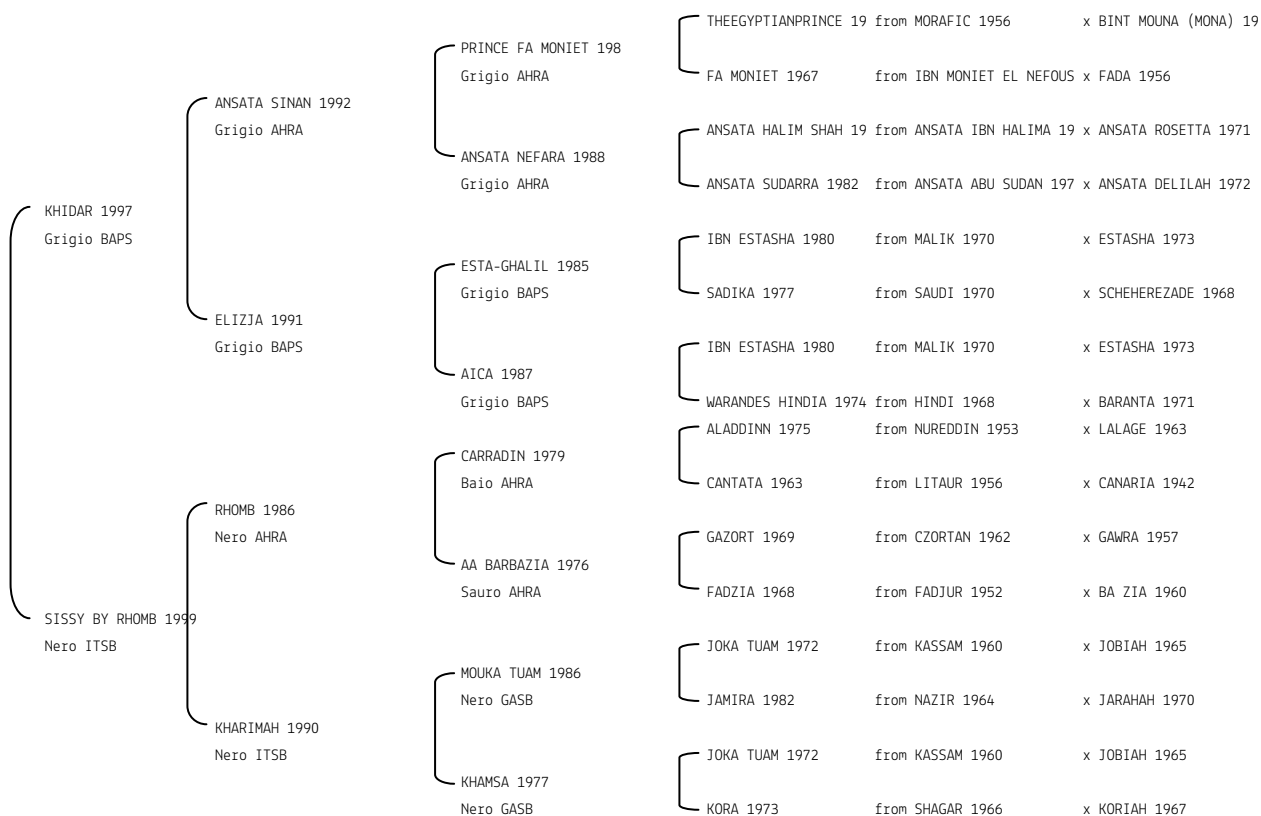

KRYOS N. reg. ANICA: IT-15174 UELN/n. reg. d'origine: ITA005151742009
Data di nascita:18/05/2009 Sesso: M Manto: Grigio Allevatore: AZ. AGR. ONGARINE DI PASQUALI MARINA
Microchip:982009106575635