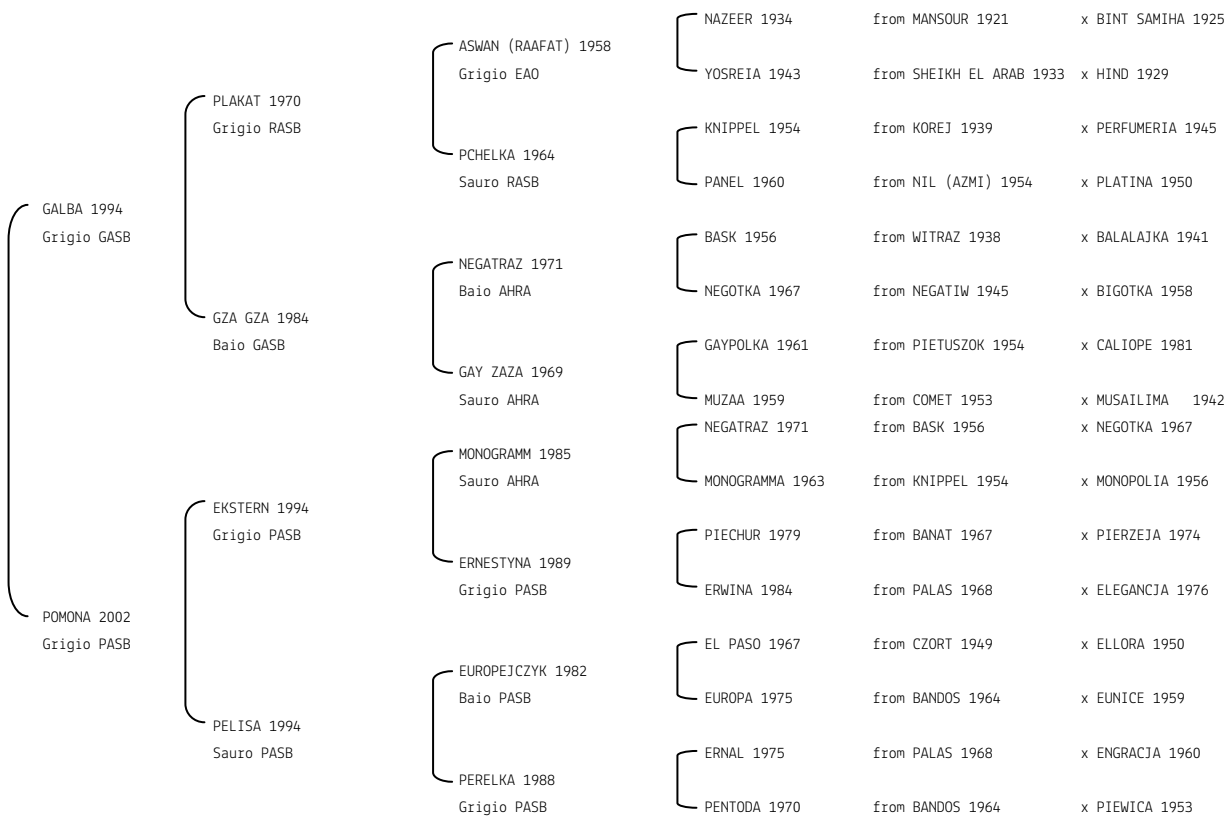

**QATAR DI GALLURA** N. reg. ANICA: IT-14788 UELN/n. reg. d'origine: ITA005147882009  
 Data di nascita:09/02/2009 Sesso: M Manto: Sauro Allevatore: PICCONI GIOVANNA AZ. AGR.  
 Microchip:982009106752497