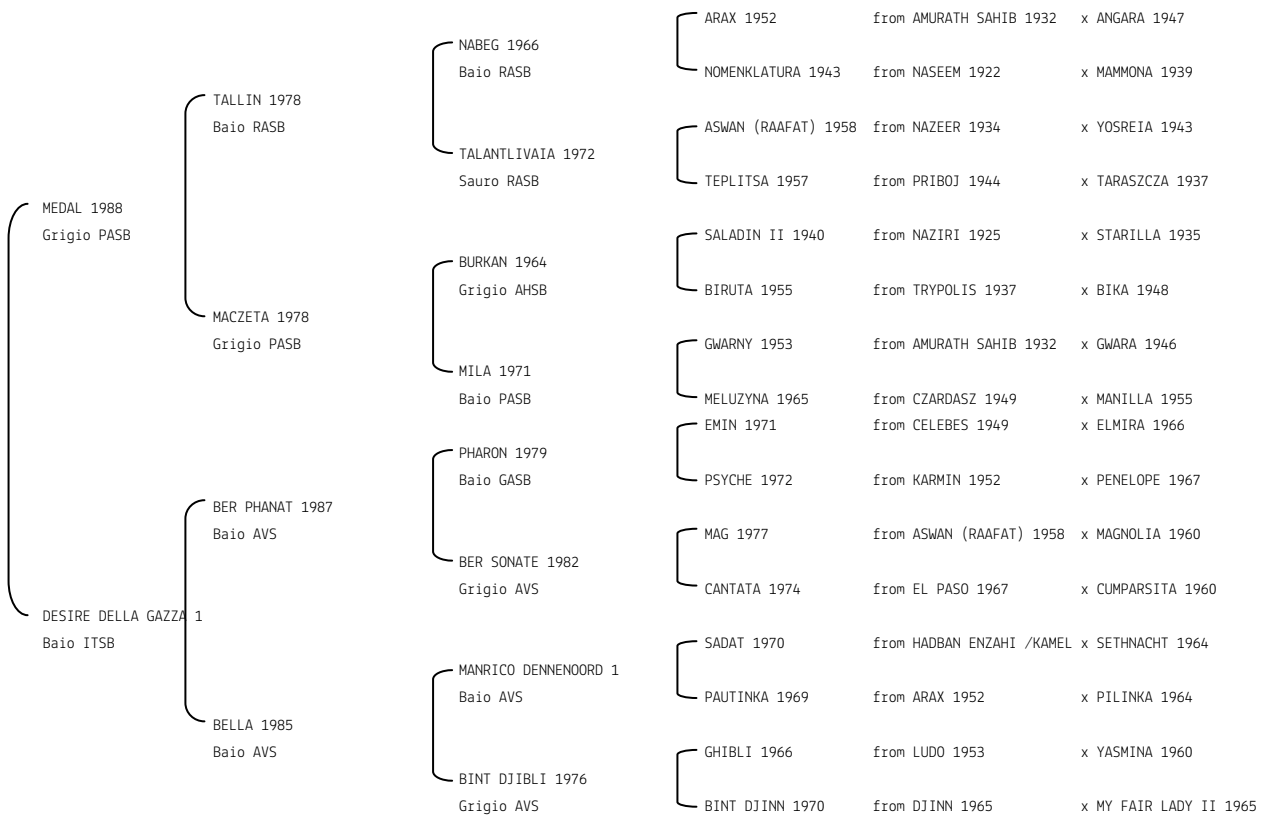

JASMINEH

N.reg.ANICA: IT-15866 UELN/n. reg. d'origine: 380005158661996

Data di nascita:21/05/1996 Sesso: F Manto: Grigio

Allevatore: ORIGGI AMBROGIO Az. Agrit. La Bosana

Microchip:40550D303D