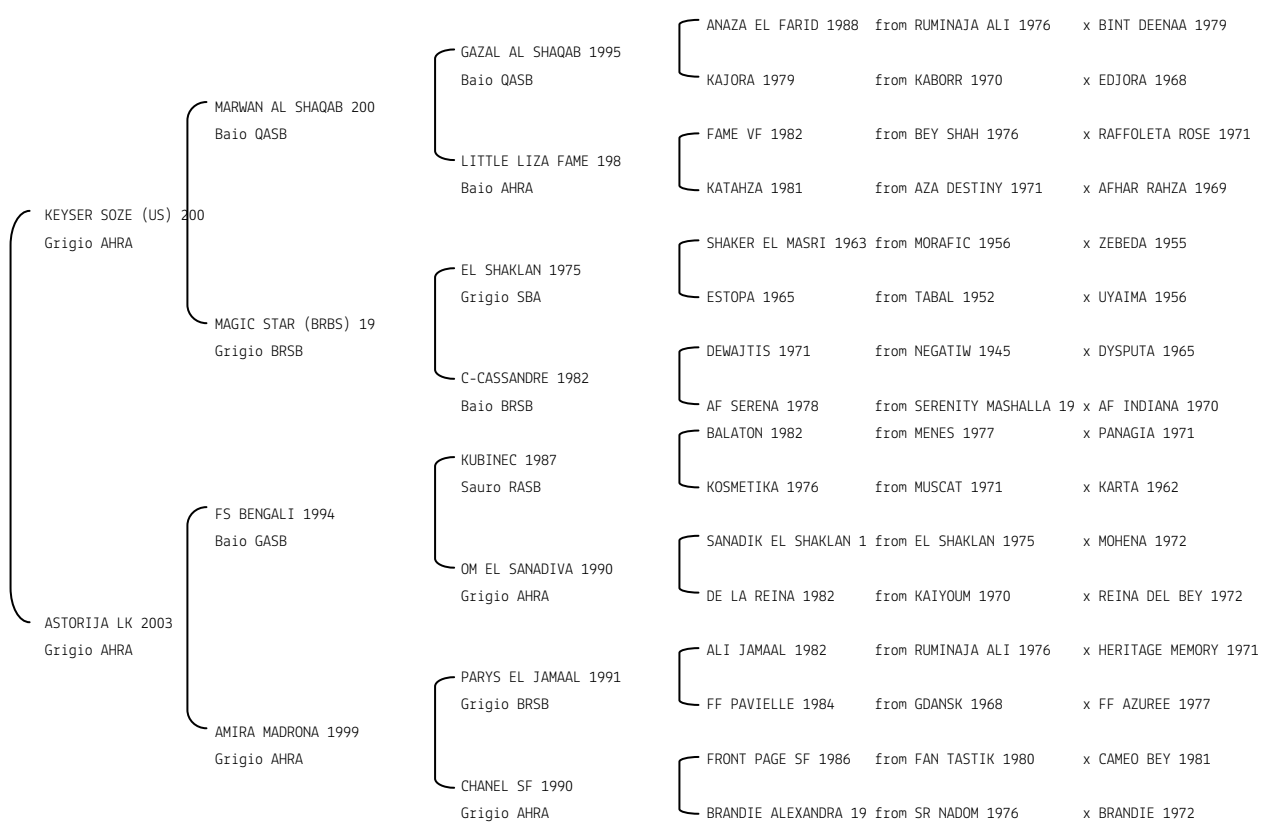

MARTINA N. reg. ANICA: IT-14728 UELN/n. reg. d'origine: 380005147282008
Data di nascita:28/02/2008 Sesso: F Manto: Grigio Allevatore: Mr. & Mrs D. HARTLEY (UK)
Microchip:982009106774546