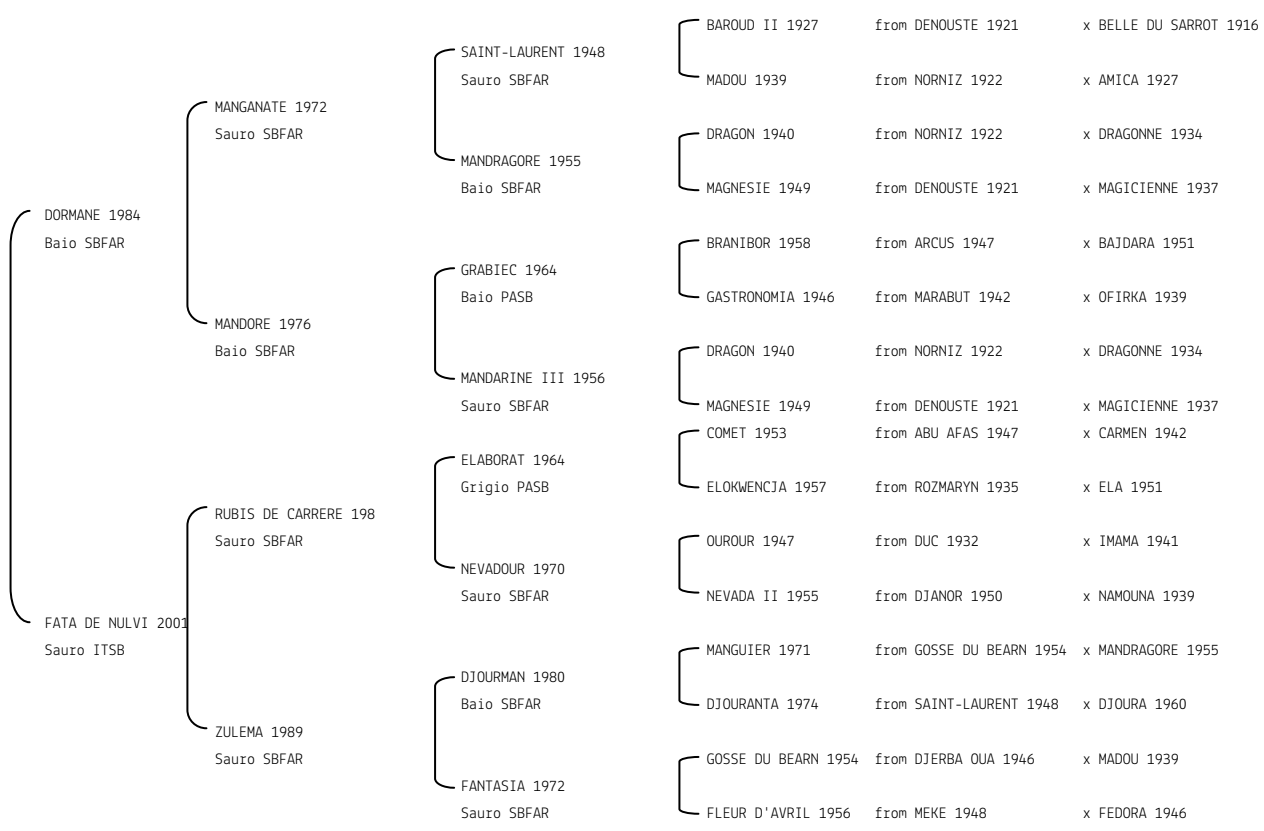

RAZZA DI GALLURA N.reg.ANICA: IT-15536 UELN/n. reg. d'origine: 380005155362010
Data di nascita:27/02/2010 Sesso: F Manto: Baio Allevatore: PICCONI GIOVANNA AZ. AGR.
Microchip:982000145485417