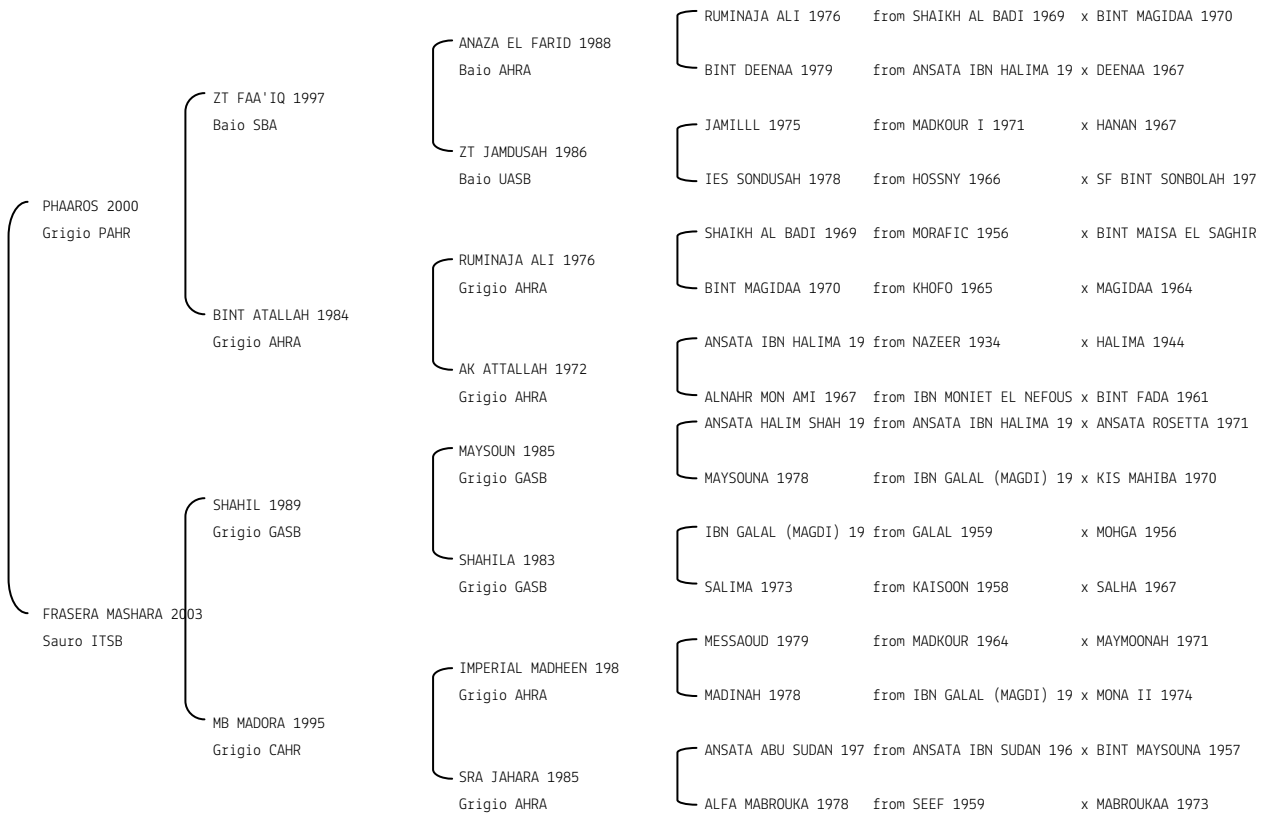

FRASERA MASHARINA N.reg.ANICA: IT-15198 UELN/n. reg. d'origine: 380005151982009
Data di nascita:27/03/2009 Sesso: F Manto: Grigio Allevatore: ALLEVAMENTO LA FRASERA
Microchip:982009106787778