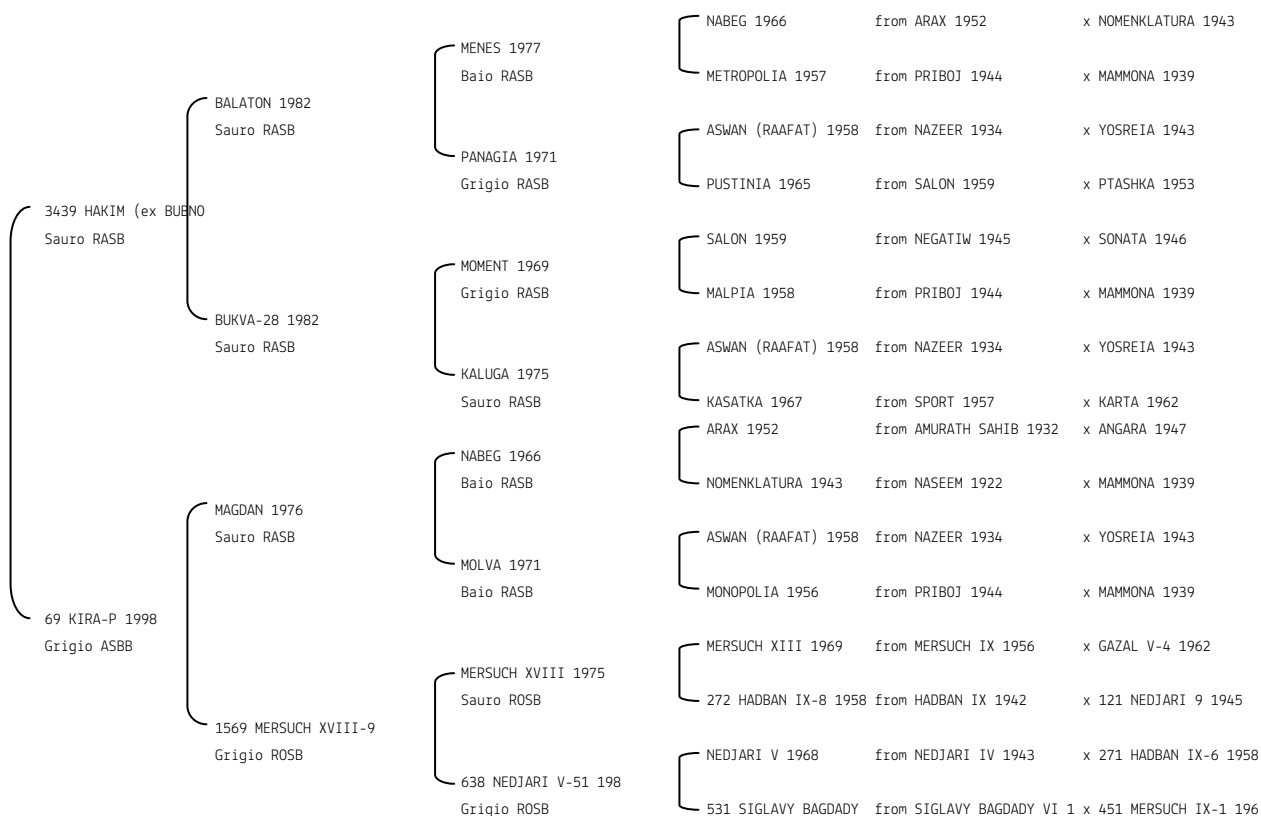

KEBIRA P N.reg.ANICA: IT-15732 UELN/n. reg. d'origine: HUNKOX040790000 Stud book d'origine: ASBB
Data di nascita:05/03/2004 Sesso: F Manto: Sauro Allevatore: ERMITRAP E.C. (HU)
Microchip:939000010149848 Data di importazione: 20/10/2010 Stato di importazione: Ungheria