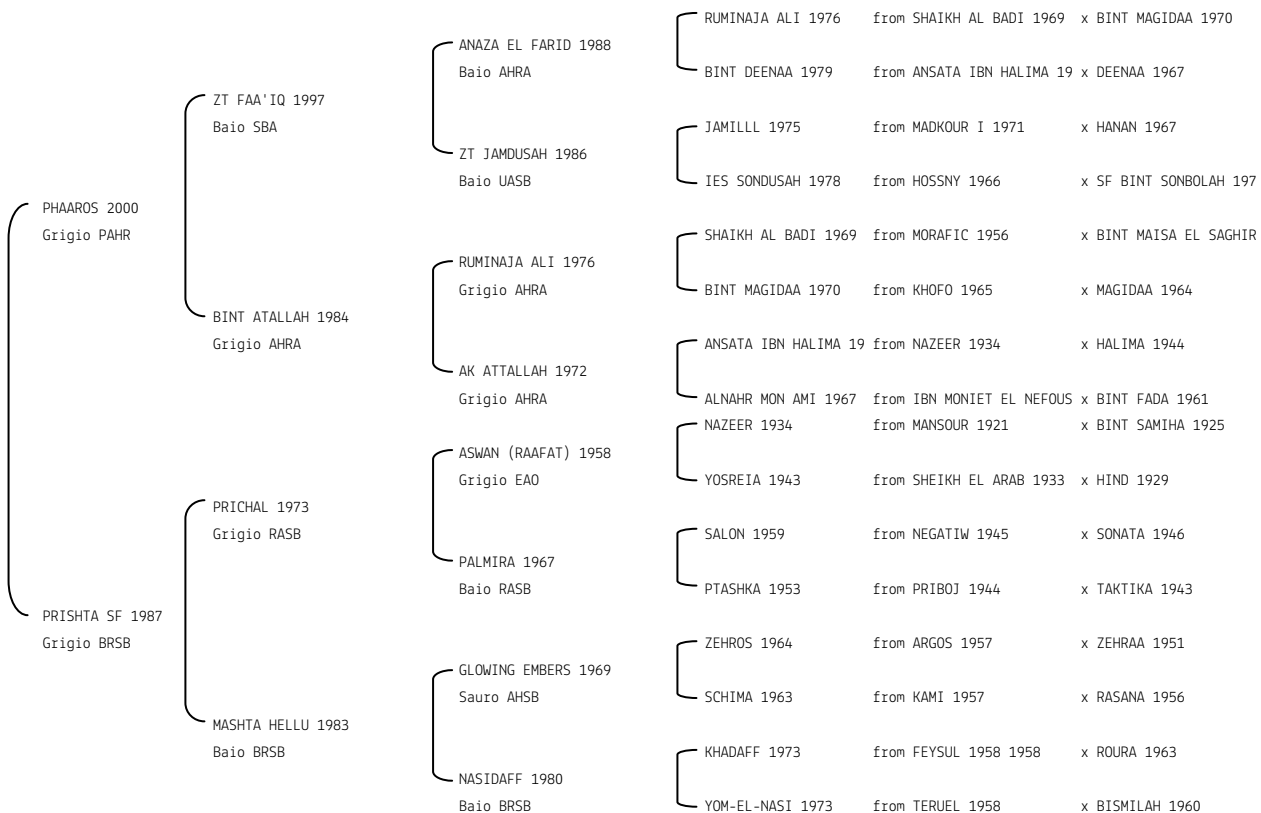

ALFABIA ADIEMUS N.reg.ANICA: IT-14591 UELN/n. reg. d'origine: ITA005145912009
Data di nascita:30/07/2009 Sesso: M Manto: Grigio Allevatore: AZ. AGR. S. PIETRO di DAMILANO P.
Microchip:982009106593301