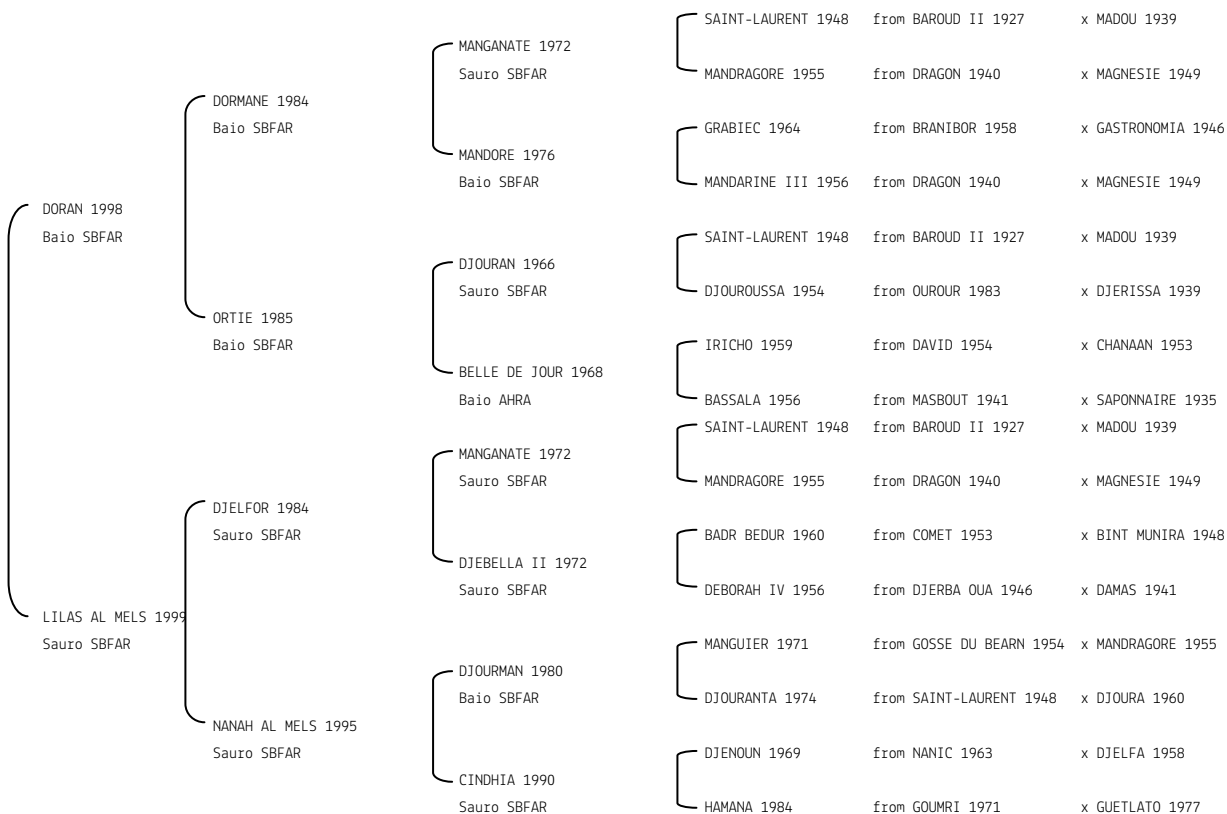

LEAH HOPE N.reg.ANICA: IT-15600 UELN/n. reg. d'origine: 620480 Stud book d'origine: AHA
Data di nascita:04/01/2005 Sesso: F Manto: Baio Allevatore: WALDRON DIANNE K (USA)
Microchip:982000145473091 Data di importazione: 20/08/2010 Stato di importazione: Israele