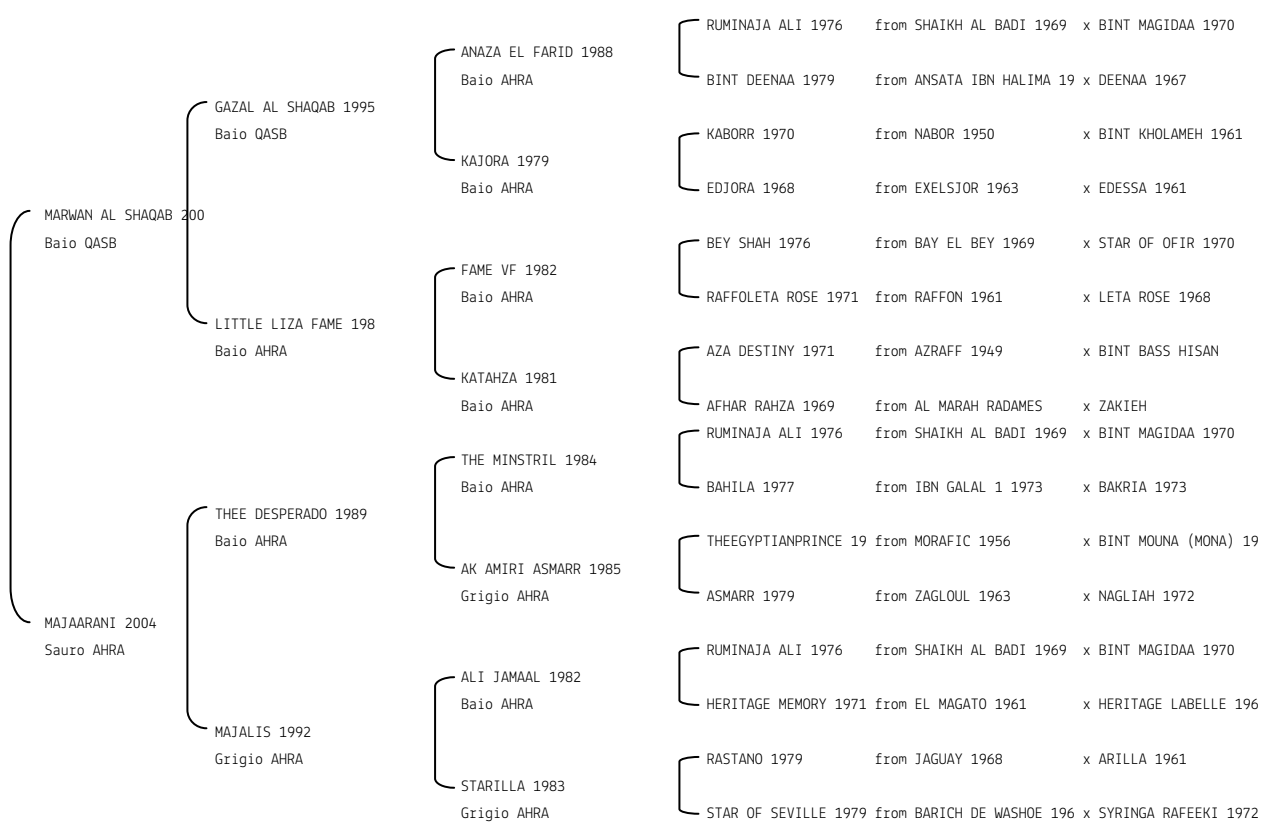

MAJICIAAN N. reg. ANICA: IT-15147 UELN/n. reg. d'origine: 0644674 Stud book d'origine: AHA
Data di nascita: 05/03/2009 Sesso: M Manto: Baio Allevatore: RAY OR NORA TATUM AND MICHAEL BYATT (USA)
Microchip: 982009106759199 Data di importazione: 31/12/2009 Stato di importazione: USA (AHA)