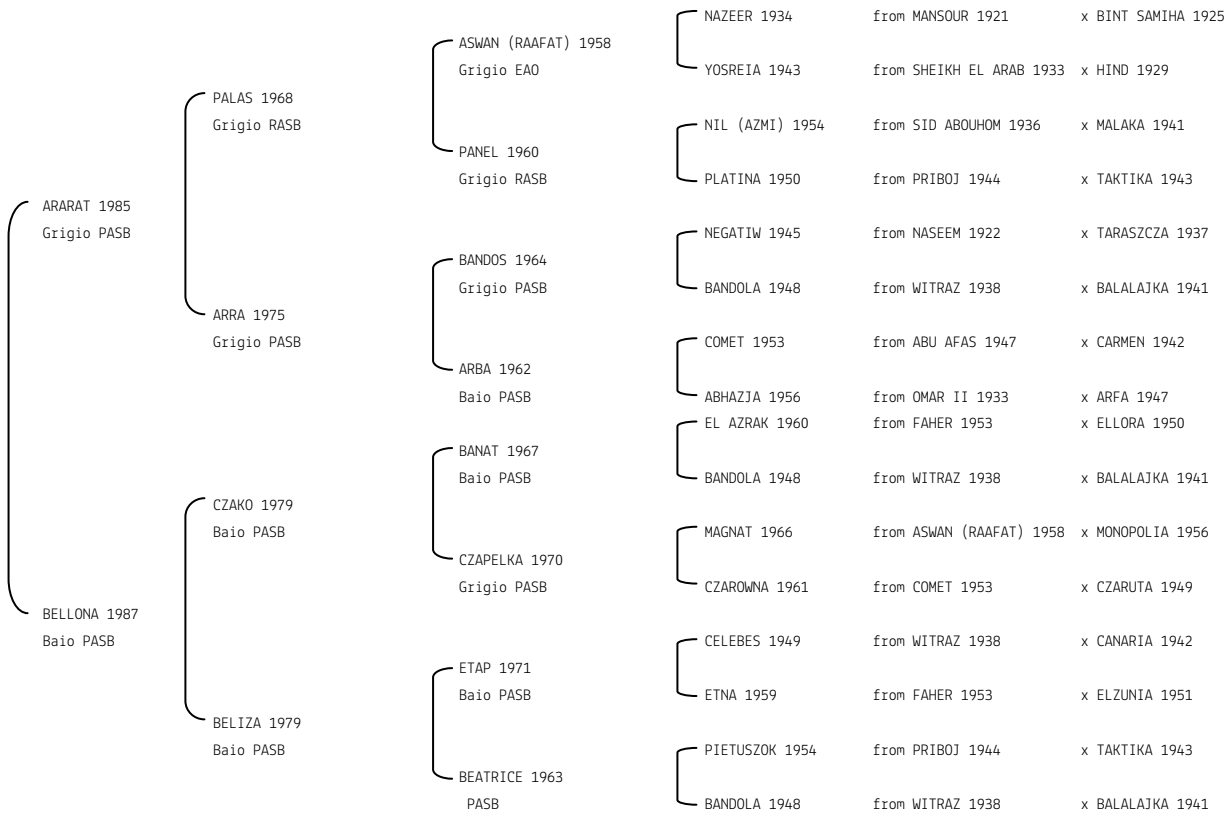

BELLA-DONNA N. reg. ANICA: IT-14687 UELN/n. reg. d'origine: POL98000001154 Stud book d'origine: PASB

Data di nascita: 07/01/1998 Sesso: F Manto: Grigio Allevatore: PH HALEX (POL)

Microchip: 982000123247278 Data di importazione: 07/02/2009 Stato di importazione: Polonia