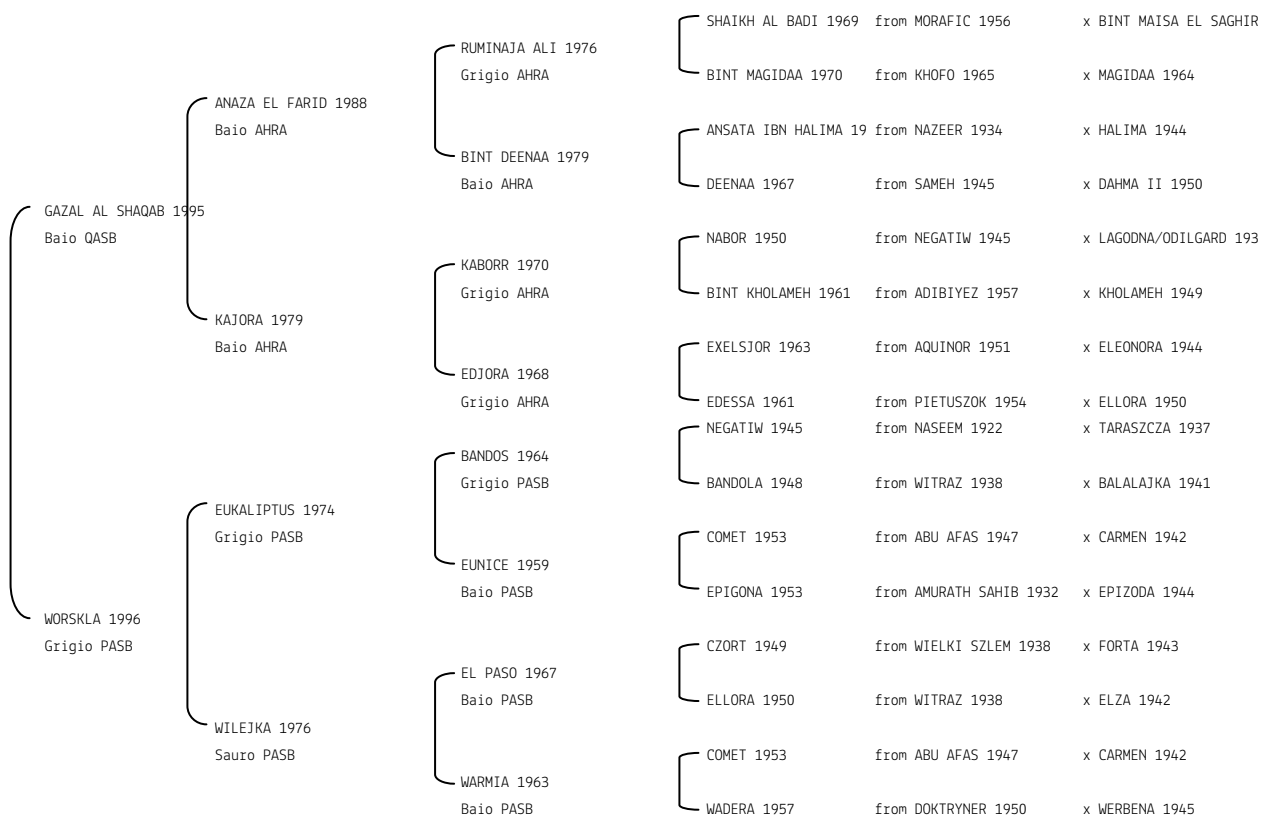

**WARQA AL SHAQAB** N.reg.ANICA: IT-15887 UELN/n. reg. d'origine: 380005158872010  
 Data di nascita:20/06/2010 Sesso: F Manto: Baio Allevatore: AL SHAQAB STUD (ITA)  
 Microchip:982000145483421

**WEMBLEY** N.reg.ANICA: IT-15386 UELN/n. reg. d'origine: 616001153862006 Stud book d'origine: PASB  
 Data di nascita:20/02/2006 Sesso: M Manto: Grigio Allevatore: SK MICHALOW (POL)  
 Microchip:985170000339859 Data di importazione: 20/10/2010 Stato di importazione: Polonia