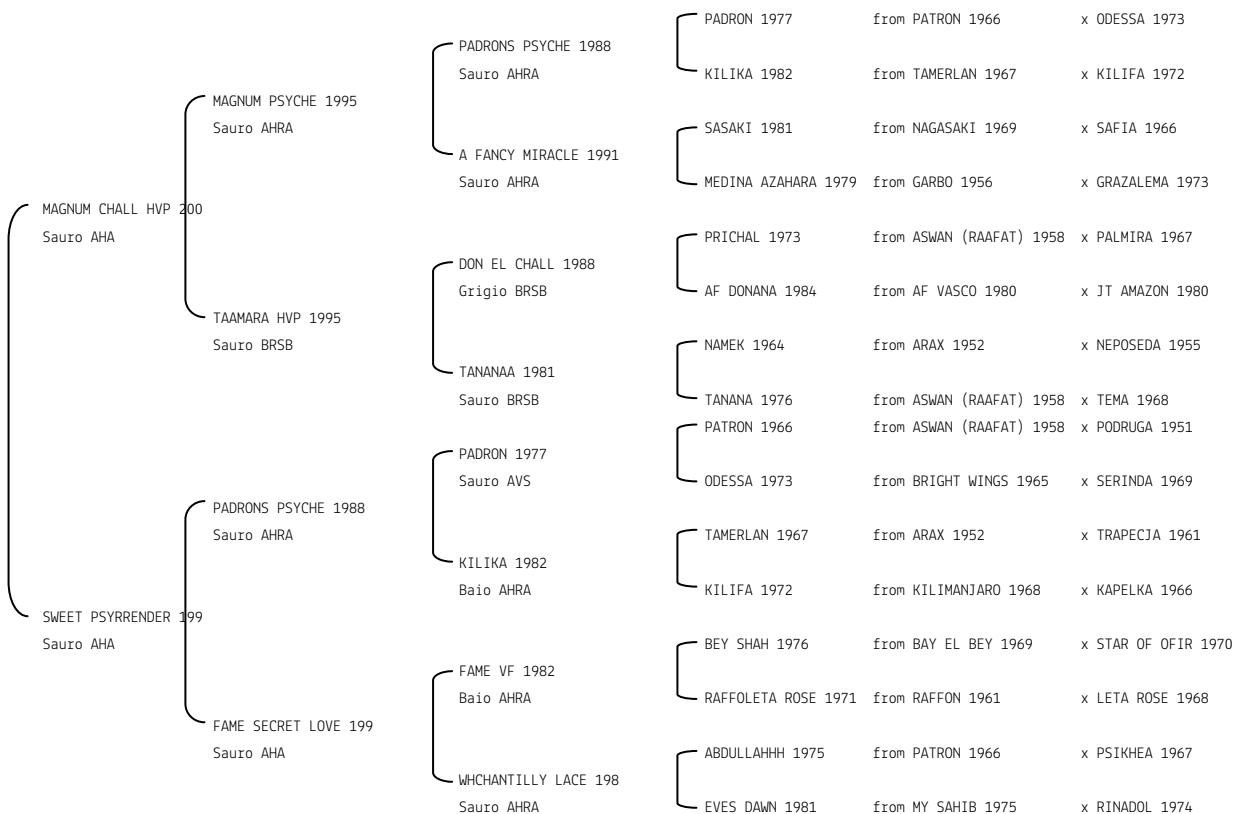

PSCHALLA

N. reg. ANICA: IT-14854 UELN/n. reg. d'origine: 635697

Stud book d'origine: AHA

Data di nascita:26/01/2008 Sesso: F Manto: Sauro

Allevatore: COWDREY GREG AND VERONICA (USA)

Microchip:982000145485041

Data di importazione: 11/12/2009 Stato di importazione: USA (AHA)