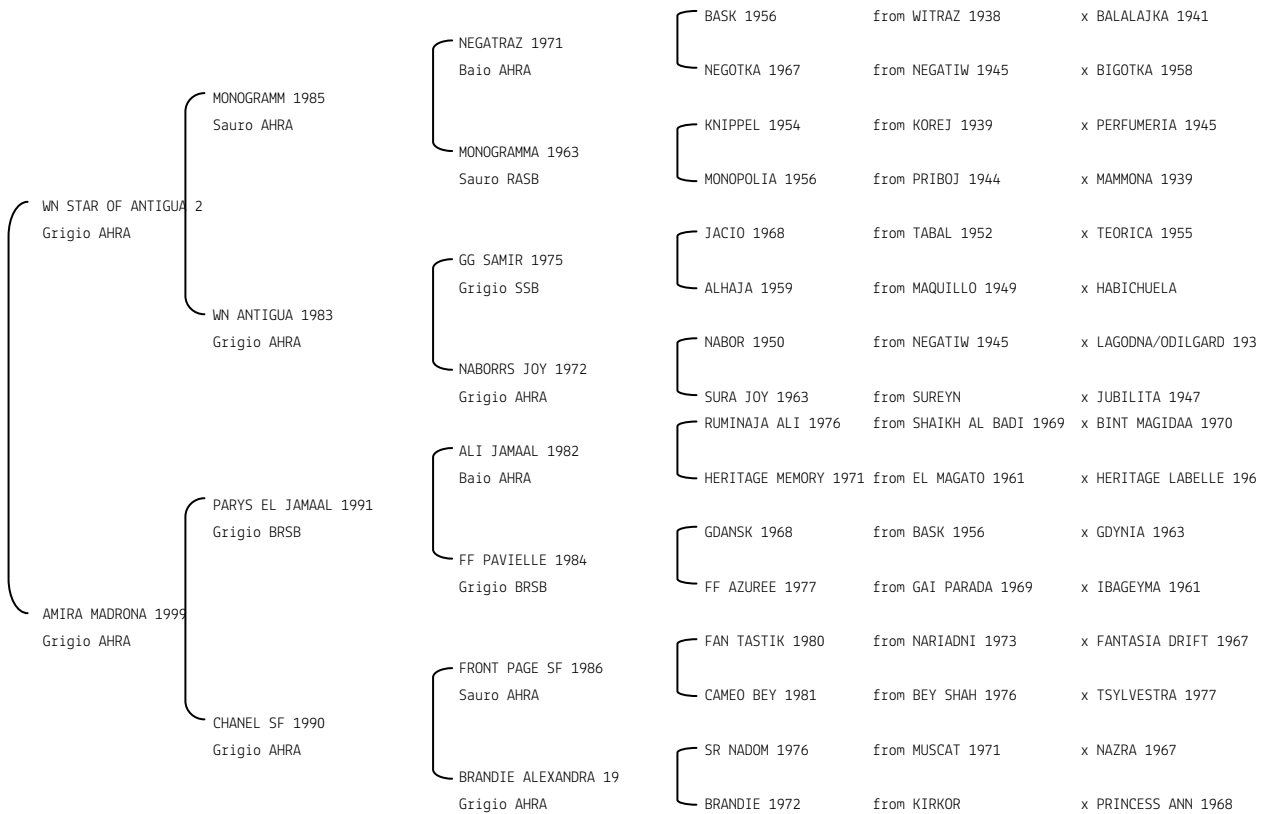

Data di importazione: 28/10/2009

Stato di importazione: Spagna

**ABIDA AL SHAQAB** N.reg.ANICA: IT-15602 UELN/n. reg. d'origine: 638841 Stud book d'origine: AHA  
 Data di nascita:15/04/2008 Sesso: F Manto: Grigio Allevatore: AL SHAQAB FARM (USA)  
 Microchip:982000145473540 Data di importazione: 27/01/2009 Stato di importazione: Qatar