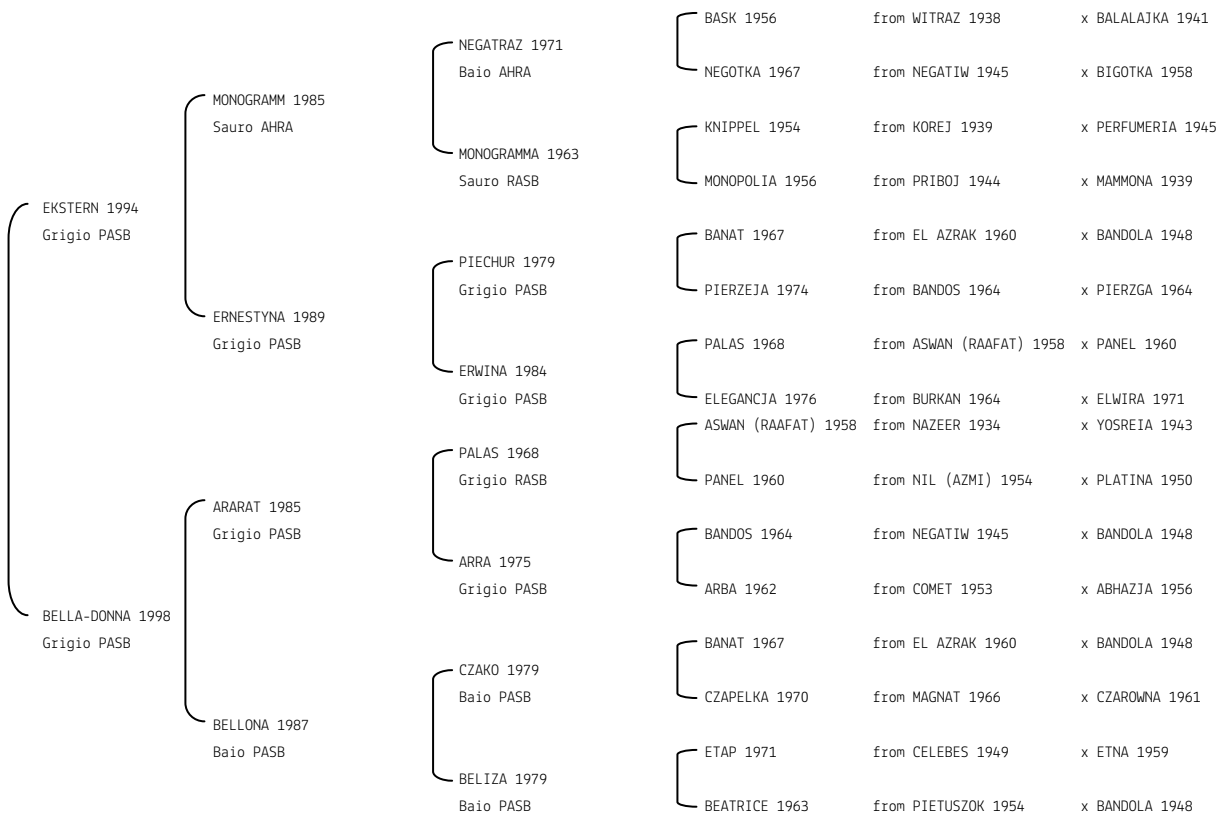

EXTREMA

N. reg. ANICA: IT-14732 UELN/n. reg. d'origine: ITA005147322009

Data di nascita:02/06/2009 Sesso: F Manto: Baio Allevatore: PRZEMYSŁAW SAWICKI (POL)

Microchip:982000123225259