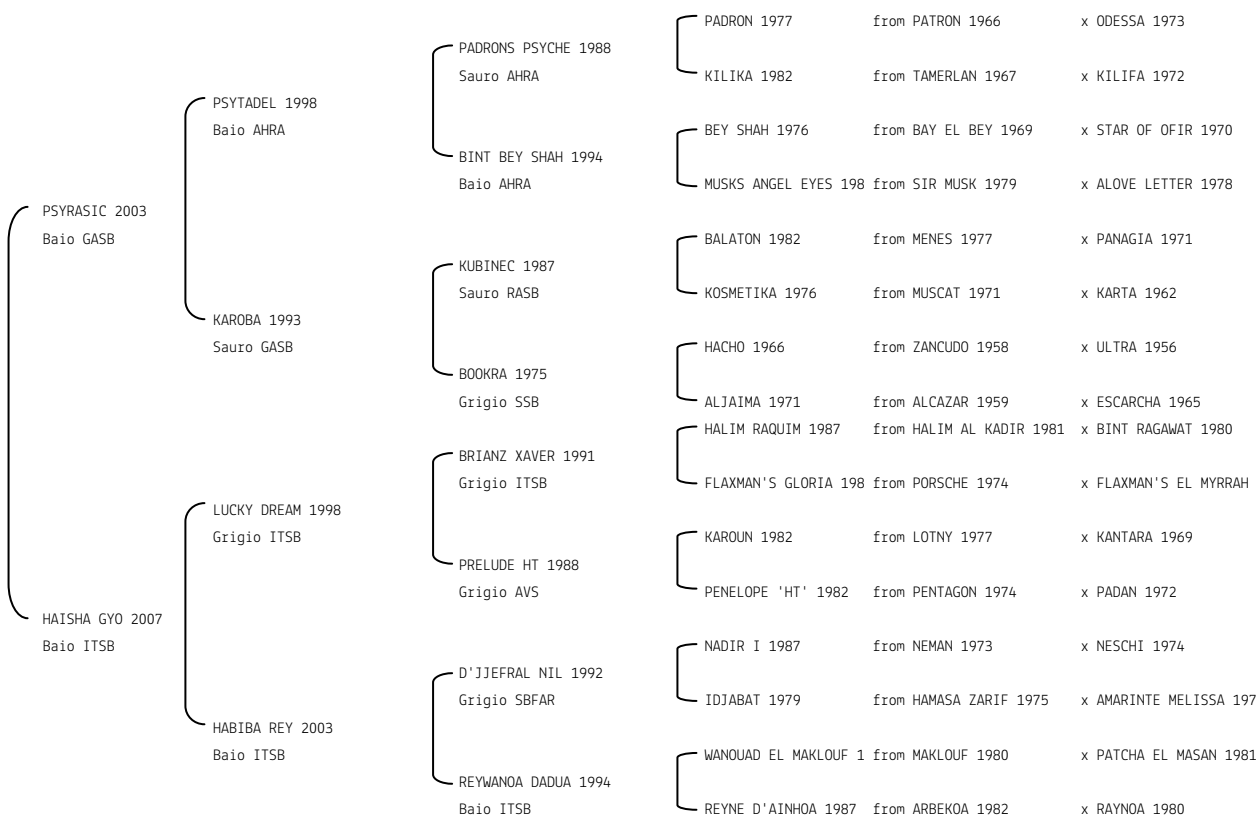

STORM LA RONCOLA N. reg. ANICA: IT-15592 UELN/n. reg. d'origine: 380005155922010
Data di nascita:17/05/2010 Sesso: M Manto: Grigio Allevatore: AZ. AGR. LA RONCOLA di Pozzi Massimo
Microchip:982000145483829