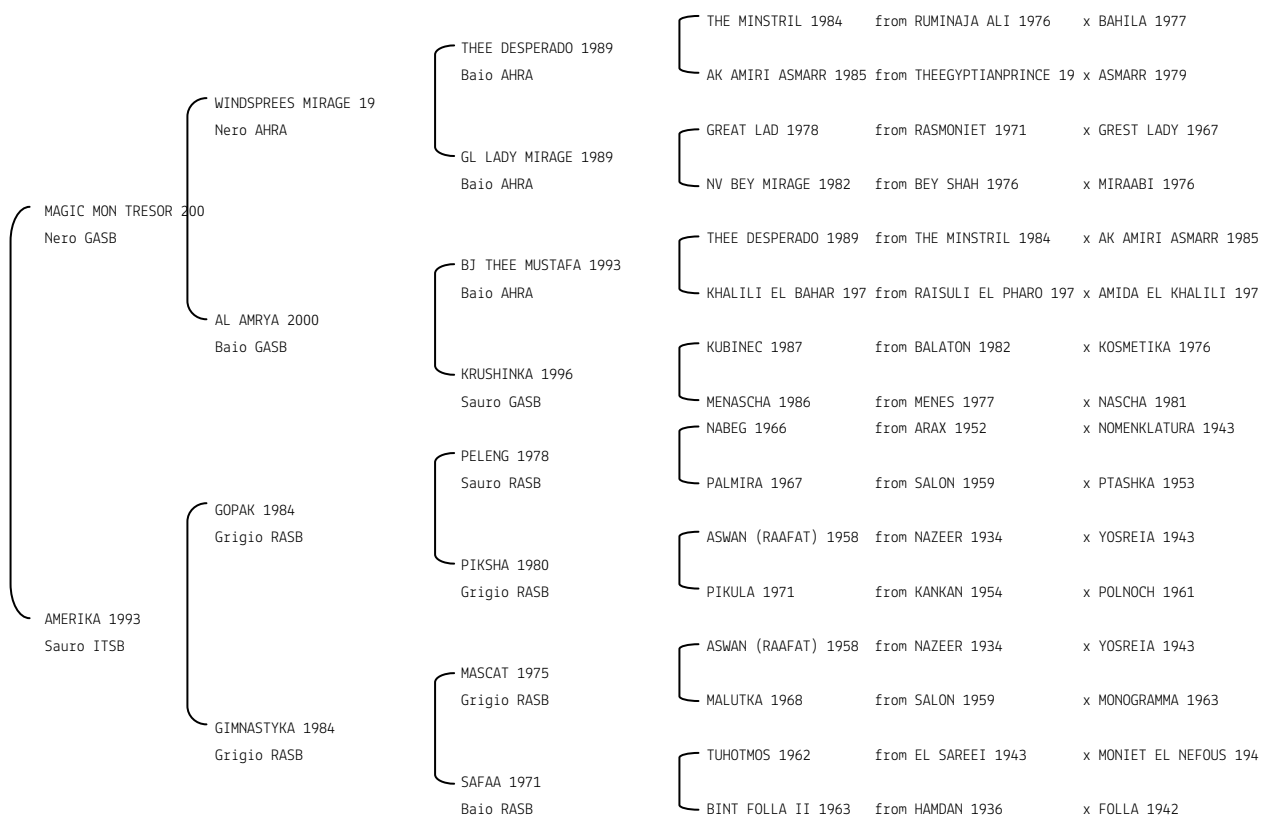

AMERICANO N. reg. ANICA: IT-15470 UELN/n. reg. d'origine: 380005154702010
Data di nascita:16/02/2010 Sesso: M Manto: Baio Allevatore: FELICIANGELI MARIO
Microchip:982000145485492