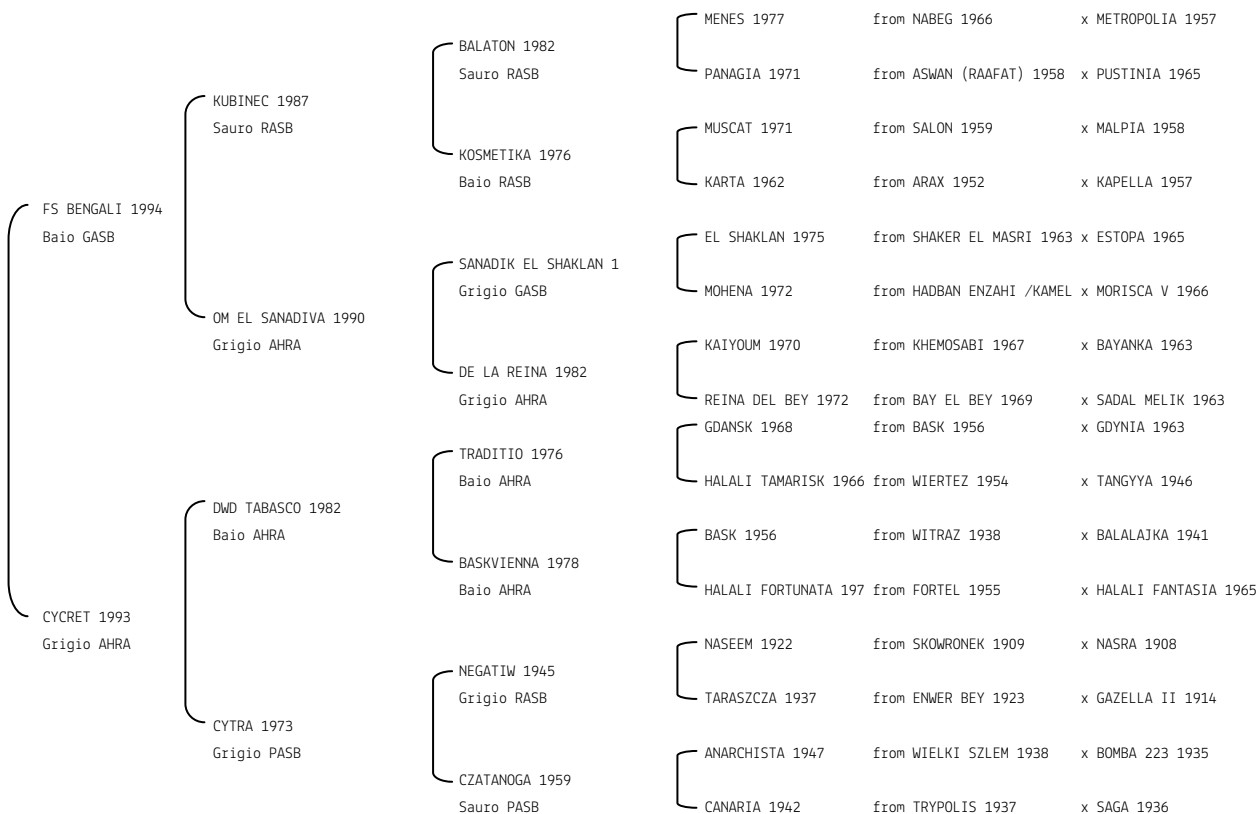

FS SELINA

N. reg. ANICA: IT-14860 UELN/n. reg. d'origine: ITA005148602007

Data di nascita: 22/06/2007 Sesso: F Manto: Baio Allevatore: SCHIAVO MARZIA

Microchip: 982009106777011