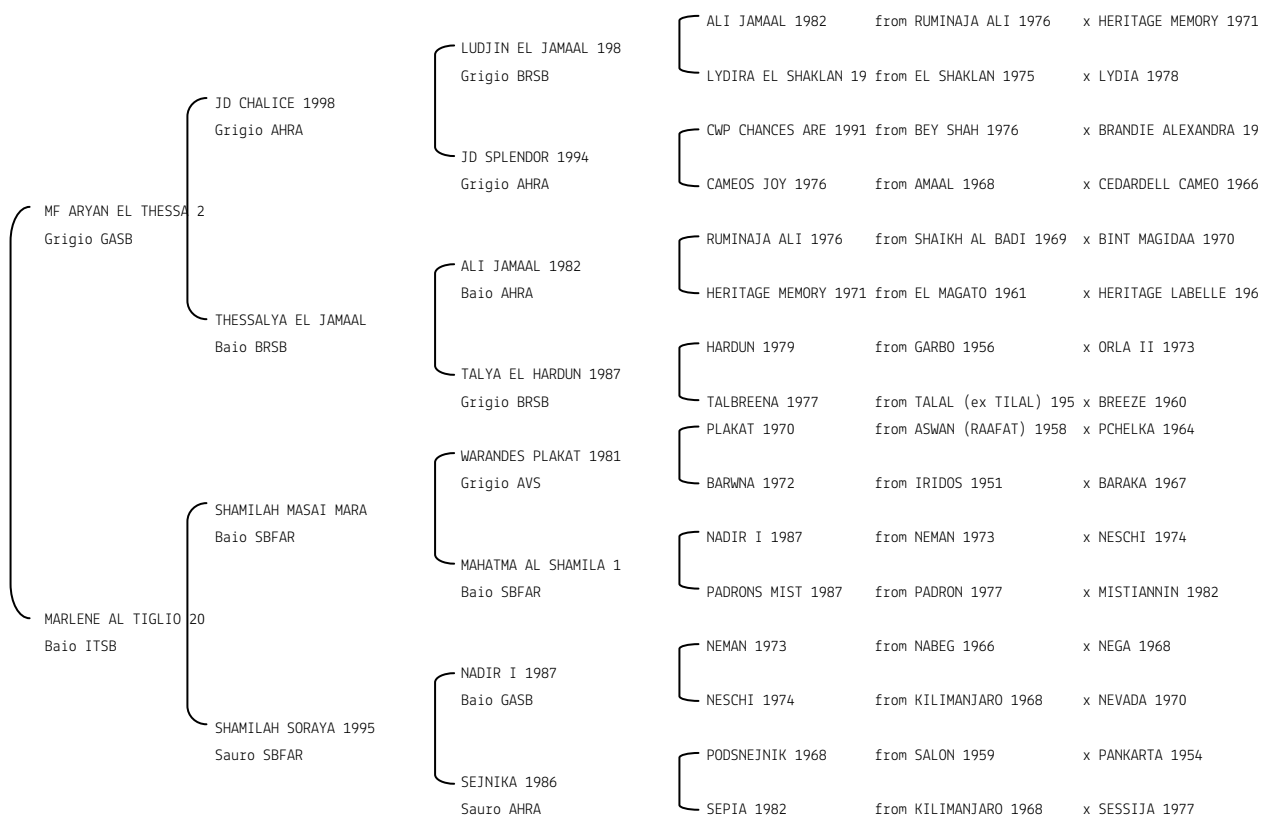

MEDLEY DEL IBISCO N.reg.ANICA: IT-15444 UELN/n. reg. d'origine: 380005154442010

Data di nascita:15/04/2010 Sesso: M Manto: Baio Allevatore: SOCIETA' AGRICOLA L'IBISCO S.S.

Microchip:982000145485015