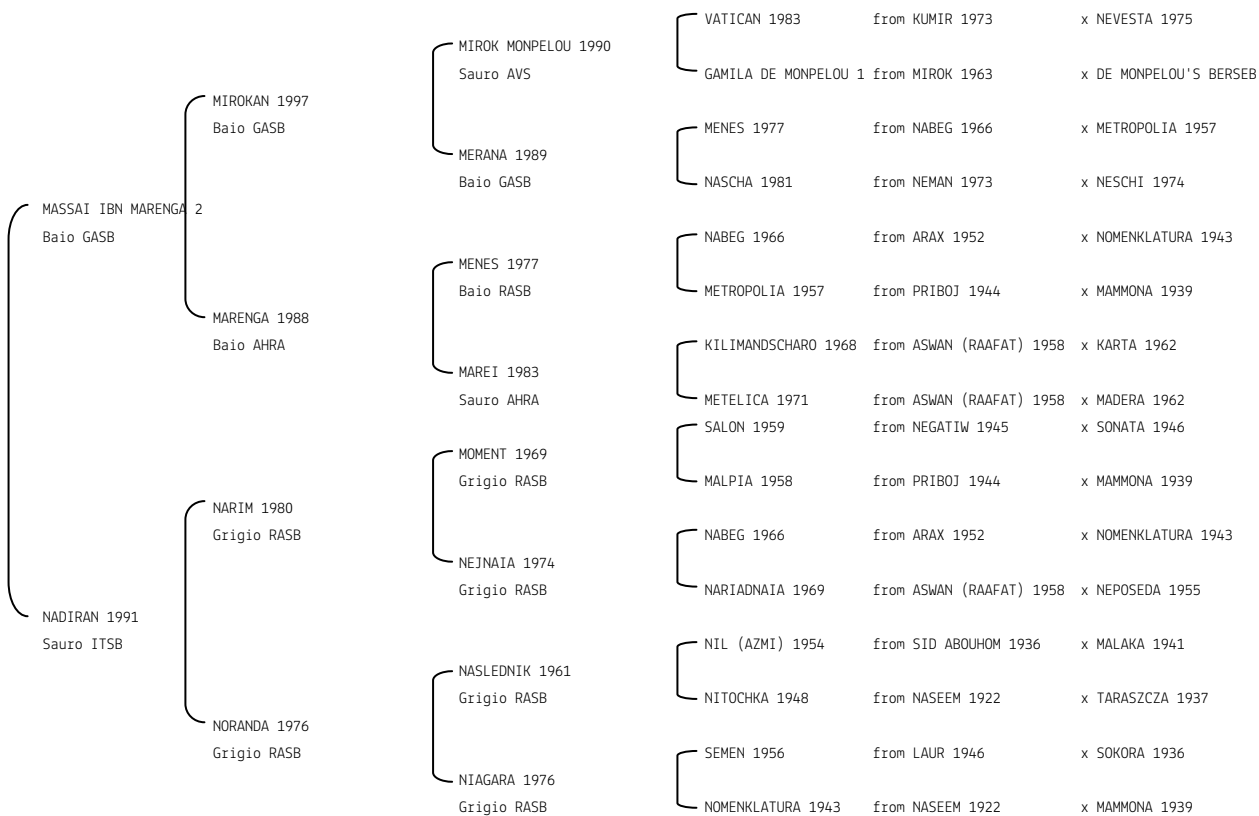

NADIR IBN MASSAI N.reg.ANICA: IT-15204 UELN/n. reg. d'origine: 380005152042009
Data di nascita:14/05/2009 Sesso: M Manto: Sauro Allevatore: ANNARATONE FERRARONI MARIA
Microchip:982000123230427