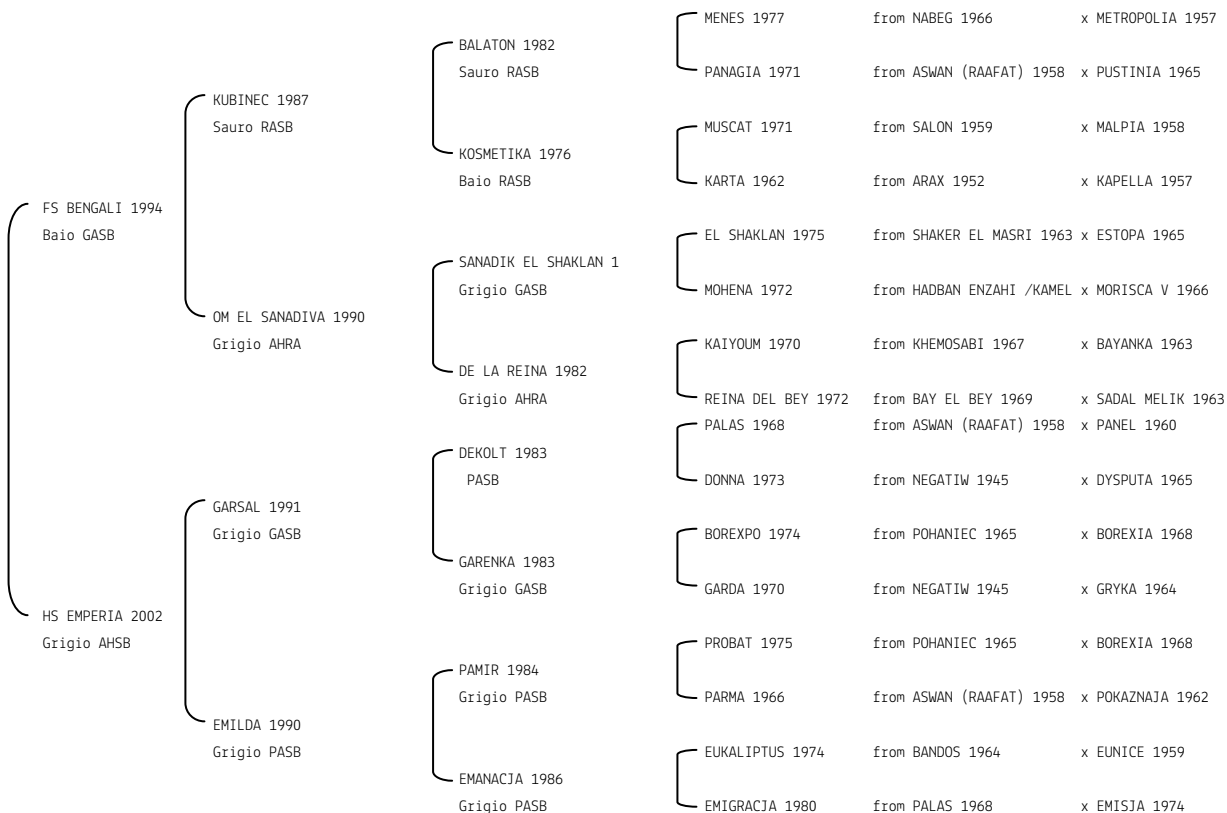

MAGIC MANDRILLO N. reg. ANICA: IT-15040 UELN/n. reg. d'origine: ITA005150402007
Data di nascita:07/02/2007 Sesso: M Manto: Baio Allevatore: FRATTINI ANGELO
Microchip:982000145469224