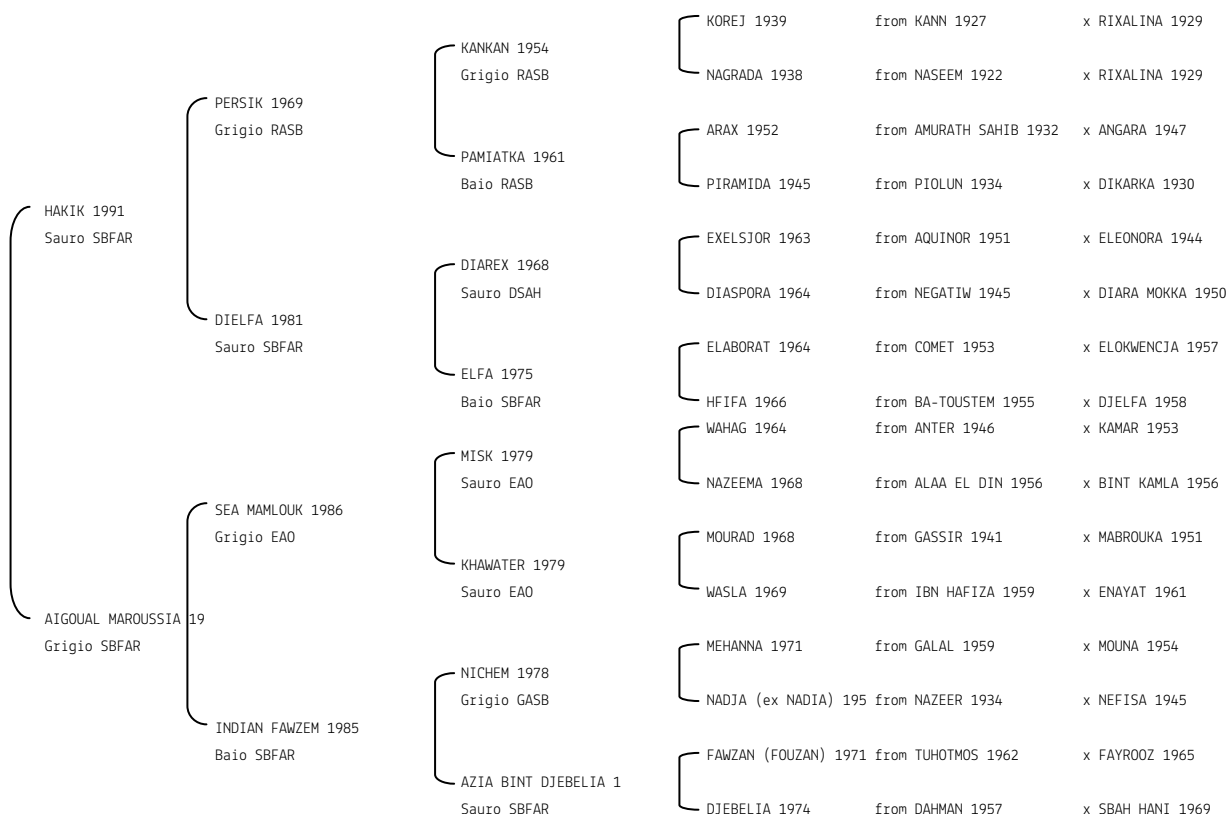

AIGOUAL CHAKIBA N.reg.ANICA: IT-15206 UELN/n. reg. d'origine: 25000106261219B Stud book d'origine: SBFAR
Data di nascita:07/07/2006 Sesso: F Manto: Grigio Allevatore: JUST CELINE (FRA)
Microchip:250259803602722 Data di importazione: 11/08/2010 Stato di importazione: Francia