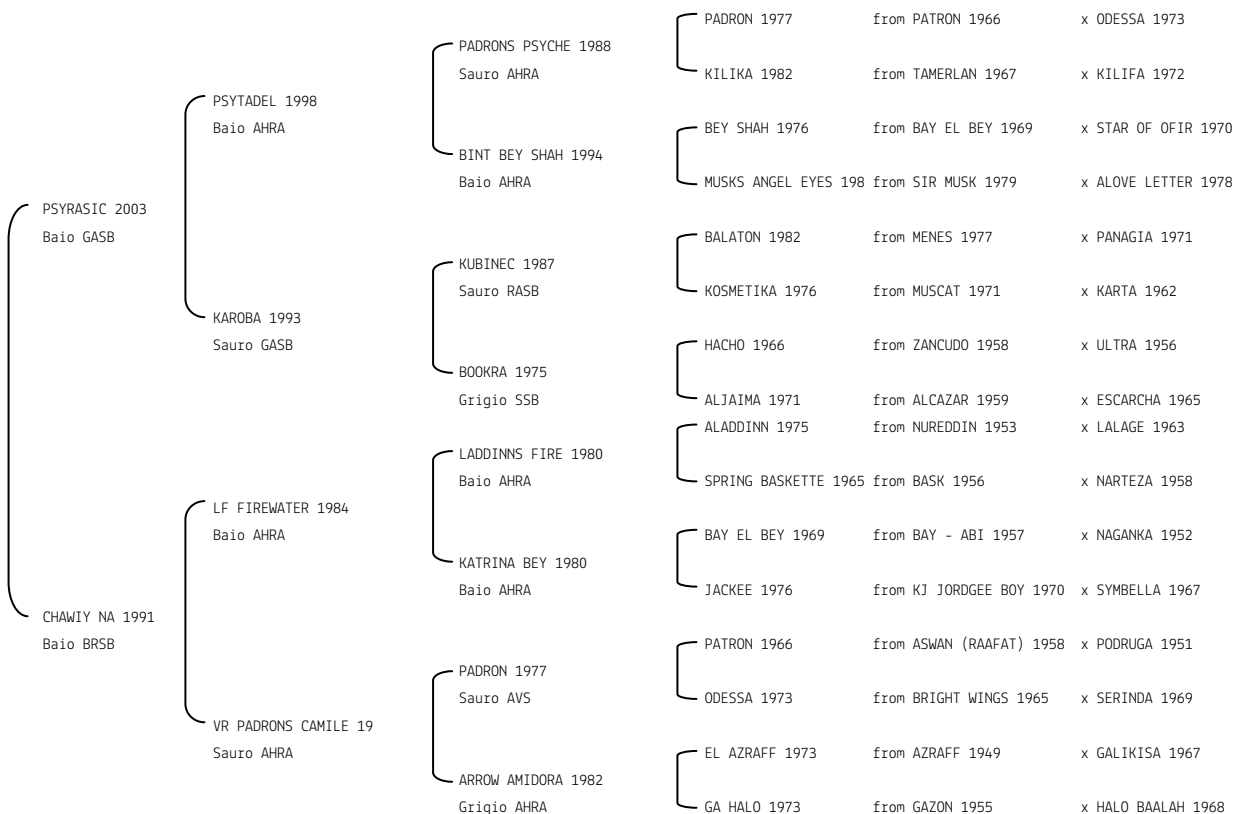

DEMETRA REGALIS

N.reg.ANICA: IT-15501 UELN/n. reg. d'origine: 380005155012010

Data di nascita:05/05/2010 Sesso: F Manto: Baio

Allevatore: RE PIETRO

Microchip:982000145483940