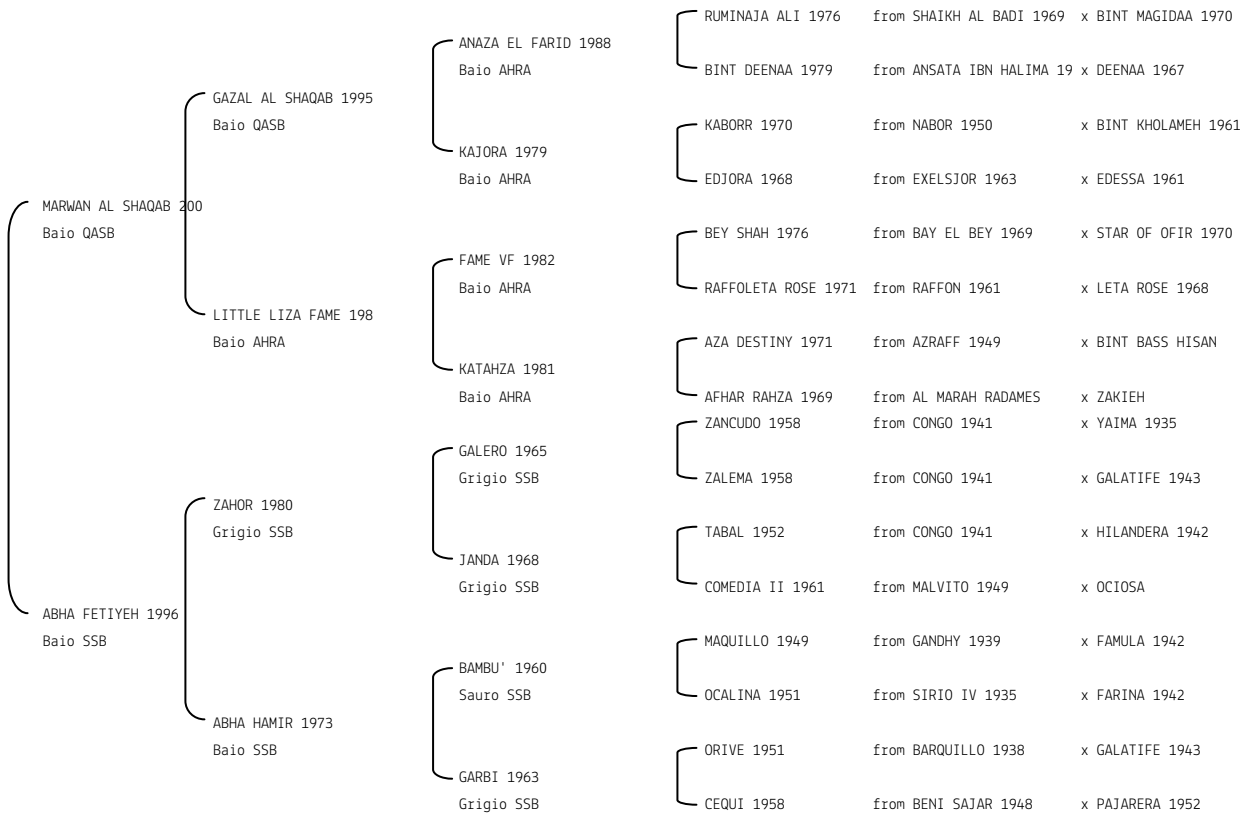

ABHA PANDOREA

N. reg. ANICA: IT-15159 UELN/n. reg. d'origine: 4600554

Stud book d'origine: SSB

Data di nascita: 27/04/2006

Sesso: F

Manto: Baio

Allevatore: SES PLANES SL (ESP)

Microchip: 724098100785631

Data di importazione: 04/12/2009

Stato di importazione: Spagna