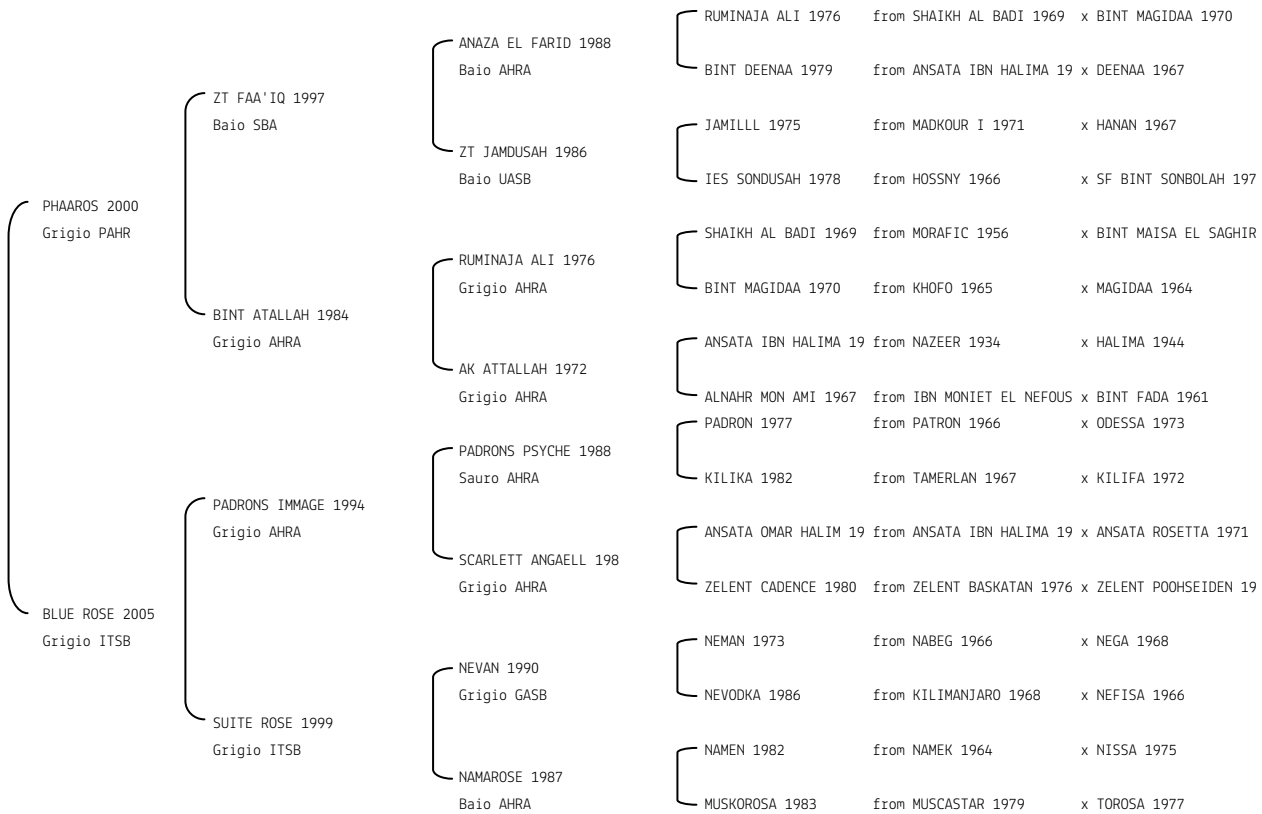

ALFABIA ROSE

N. reg. ANICA: IT-14583 UELN/n. reg. d'origine: ITA005145832009

Data di nascita:15/01/2009 Sesso: F Manto: Grigio

Allevatore: AZ. AGR. S. PIETRO di DAMILANO P.

Microchip:982009106787817