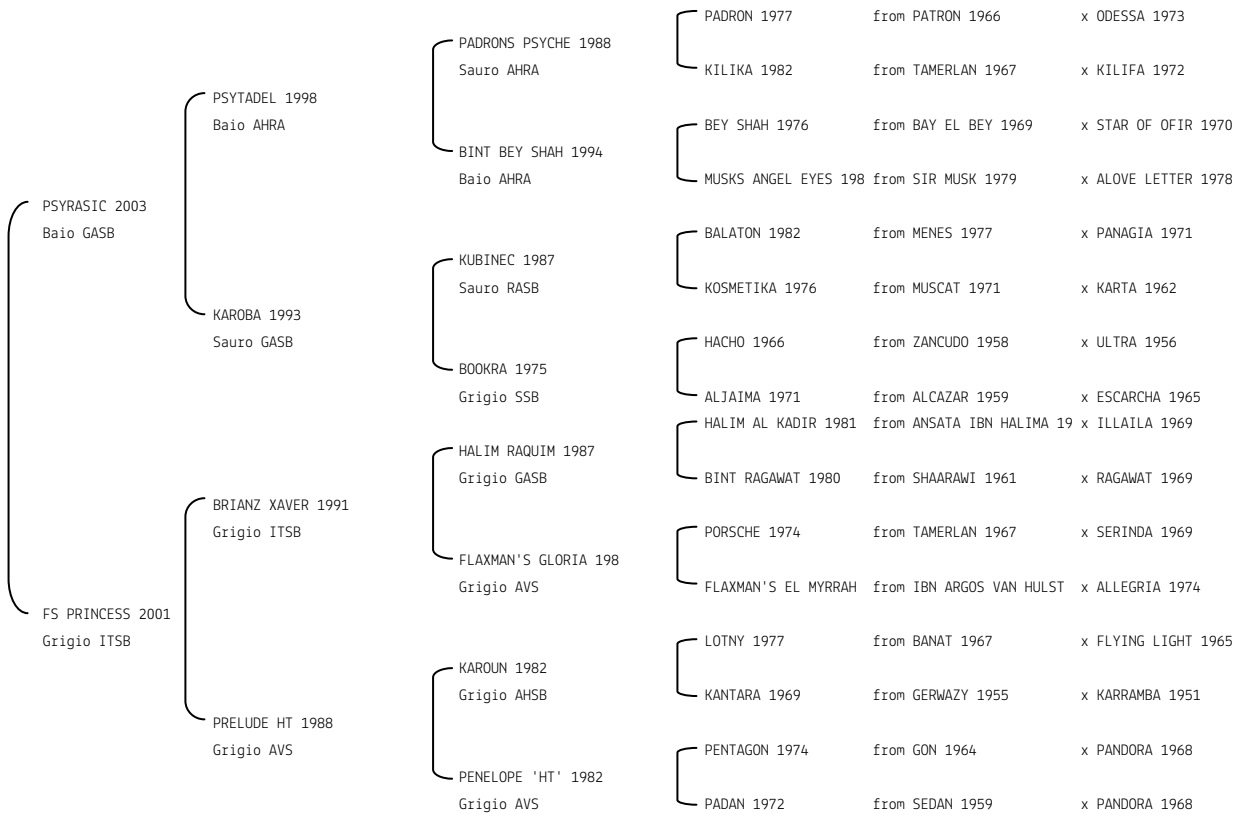

PSICHE BY PRINCESS N.reg.ANICA: IT-15285 UELN/n. reg. d'origine: 380005152852009
Data di nascita:12/01/2009 Sesso: F Manto: Grigio Allevatore: RE PIETRO
Microchip:982009106757216