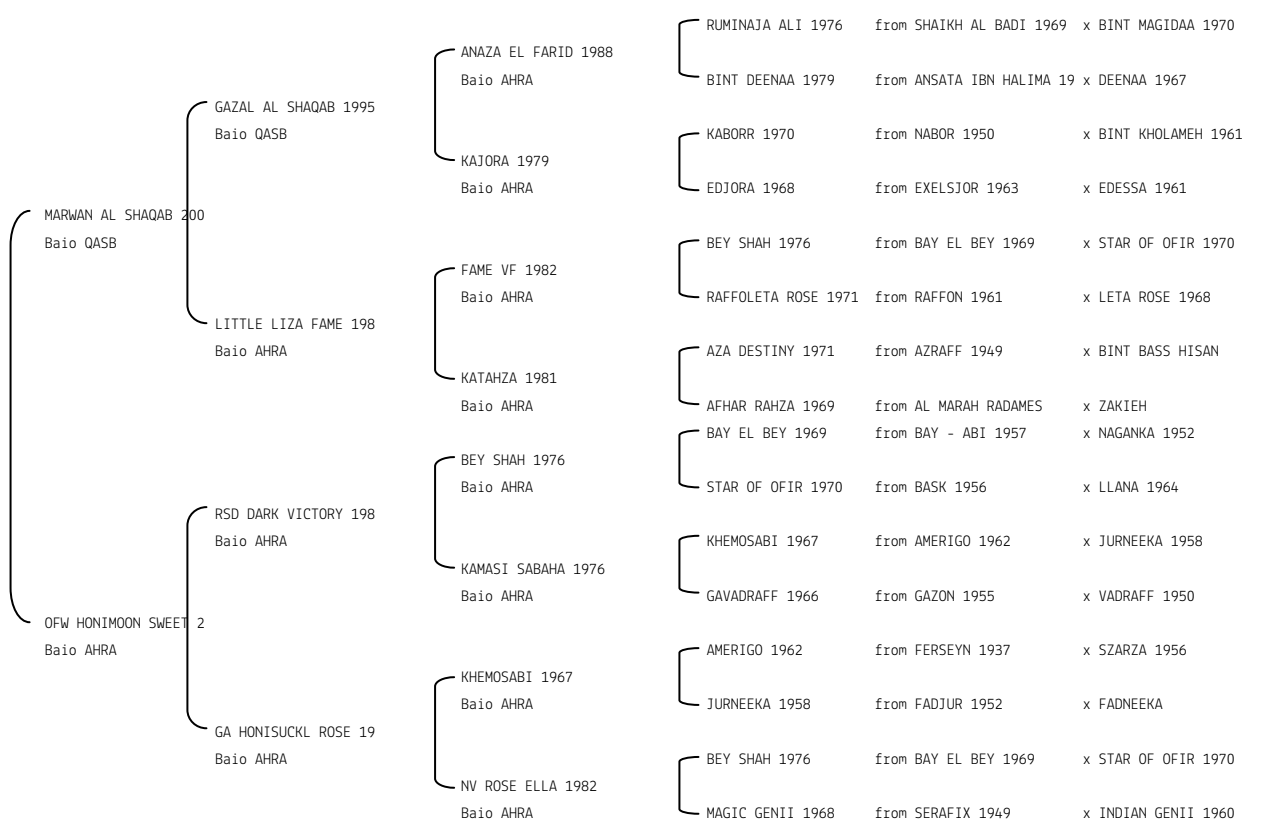

AMINAH AL SHAQAB N. reg. ANICA: IT-15005 UELN/n. reg. d'origine: ITA005150052008
Data di nascita:09/07/2008 Sesso: F Manto: Baio Allevatore: AL SHAQAB STUD (ITA)
Microchip:982009106770933