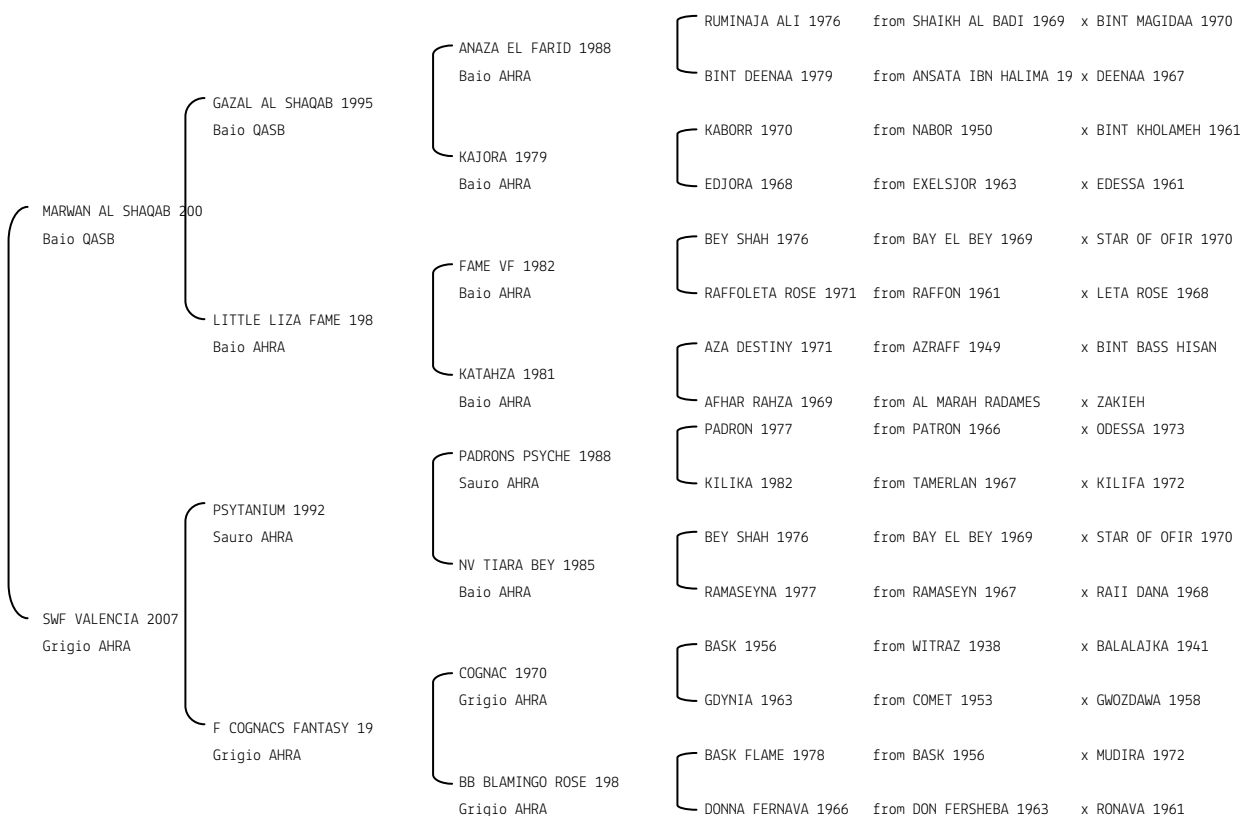

NORA AL SHAQAB N.reg.ANICA: IT-14587 UELN/n. reg. d'origine: ITA005145872008
Data di nascita:01/06/2008 Sesso: F Manto: Grigio Allevatore: AL SHAQAB STUD (ITA)
Microchip:982009106776007