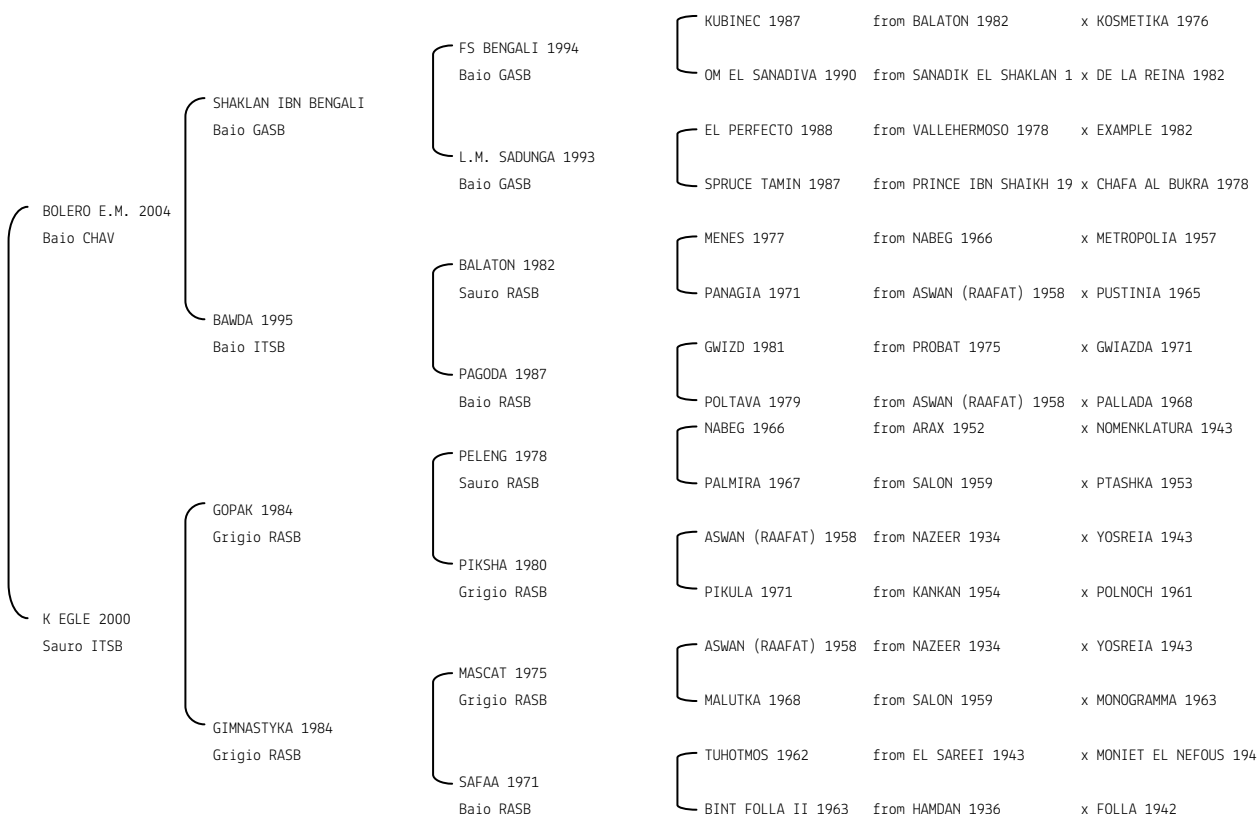

ZAGARA BY BOLERO N.reg.ANICA: IT-14504 UELN/n. reg. d'origine: ITA005145042009
Data di nascita:30/03/2009 Sesso: F Manto: Baio Allevatore: COLATRUGLIO PIETRO
Microchip:982009106773029