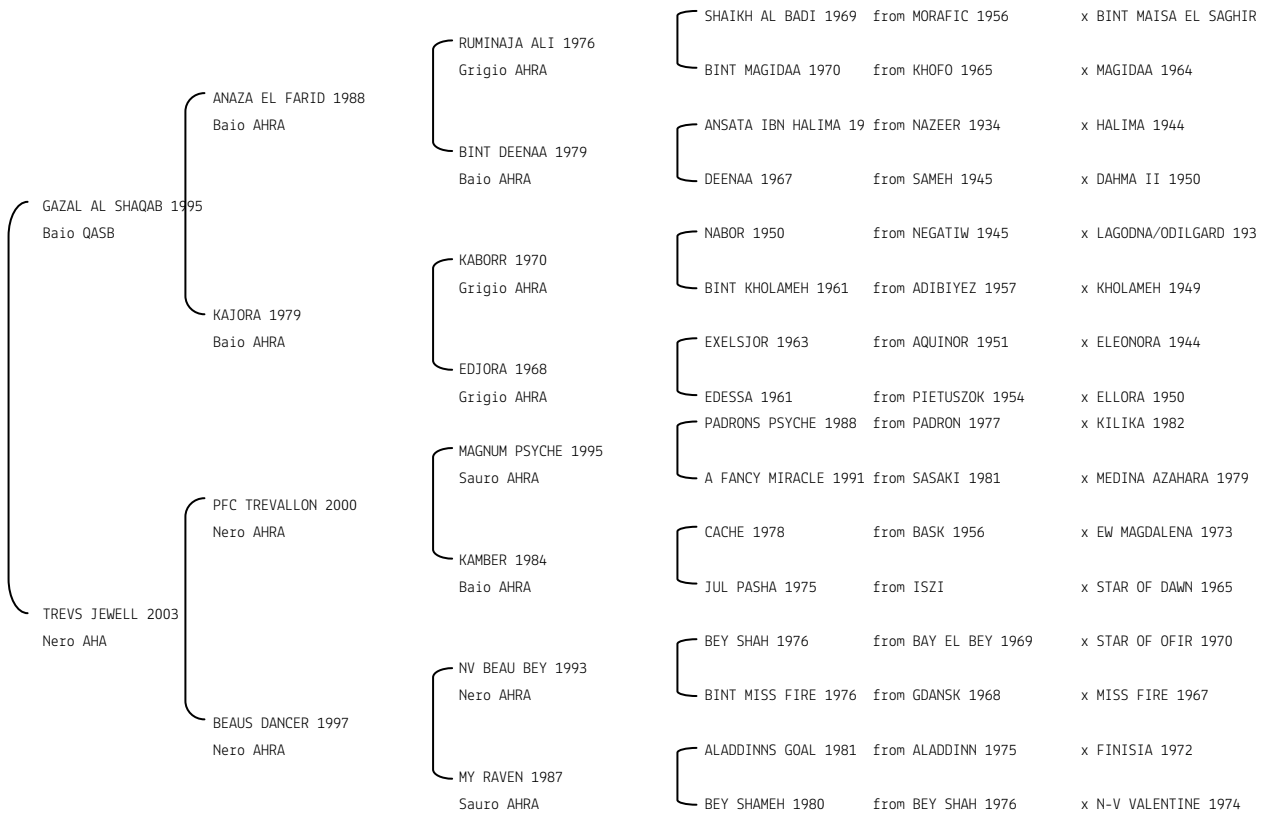

AFTER MIDNIGHT JG N.reg.ANICA: IT-15259 UELN/n. reg. d'origine: 634194 Stud book d'origine: AHA
Data di nascita:18/05/2007 Sesso: M Manto: Baio Oscuro Allevatore: JERRY M GARCIA (USA)
Microchip:982000145485713 Data di importazione: 24/04/2009