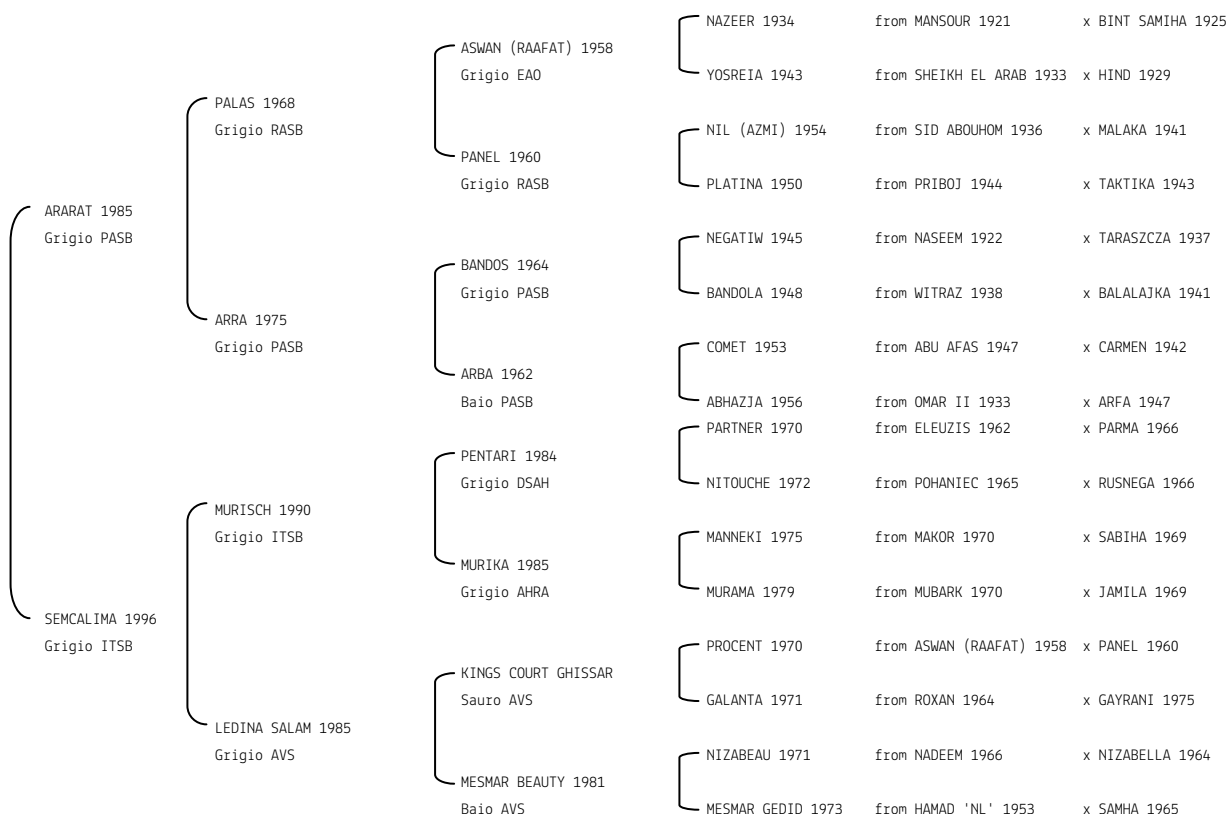

KASYA TSE N.reg.ANICA: IT-14995 UELN/n. reg. d'origine: ITA005149952006
Data di nascita:21/02/2006 Sesso: F Manto: Grigio Allevatore: AZ. AGR. AUTIGNE DI NEGRO ALBERTO
Microchip:982000145484407