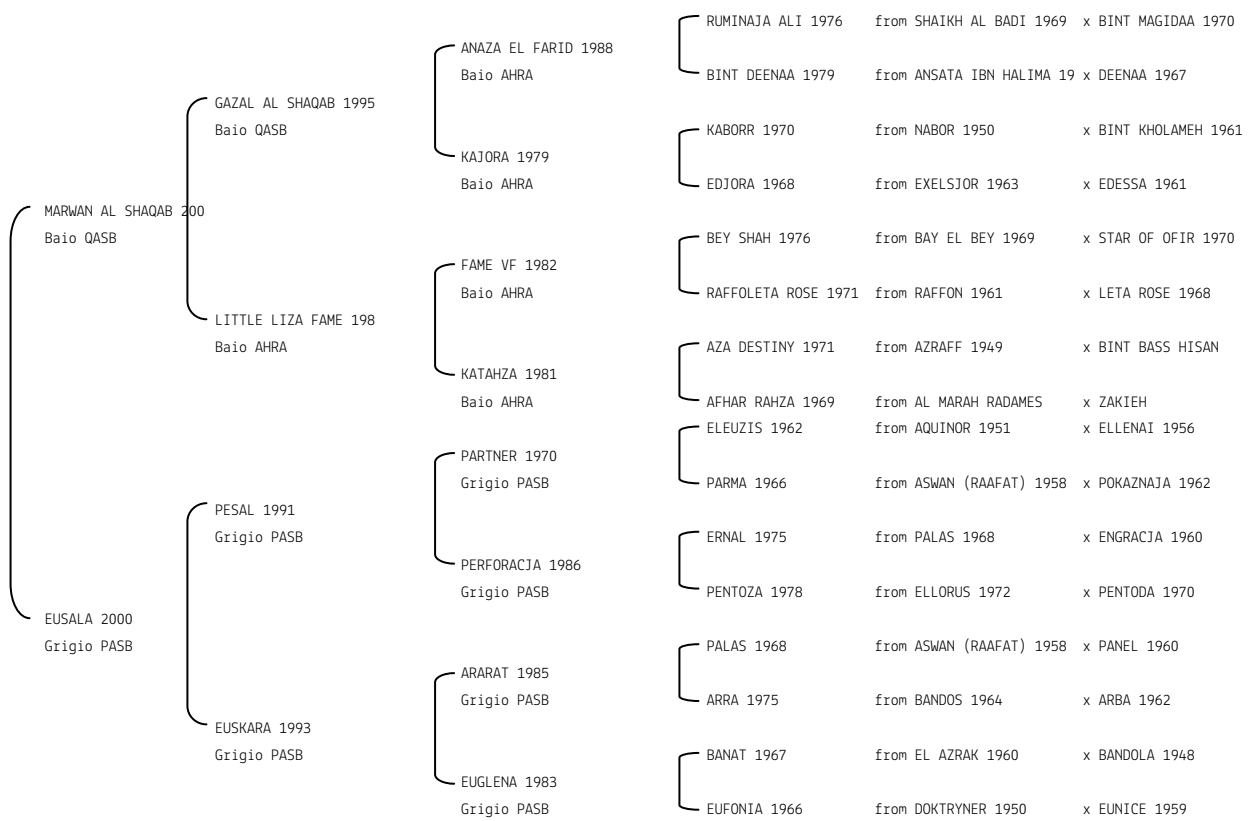

RAYHANA AL SHAQAB N.reg.ANICA: IT-15458 UELN/n. reg. d'origine: 380005154582009
Data di nascita:25/04/2009 Sesso: F Manto: Grigio Allevatore: AL SHAQAB STUD (ITA)
Microchip:982000123225036