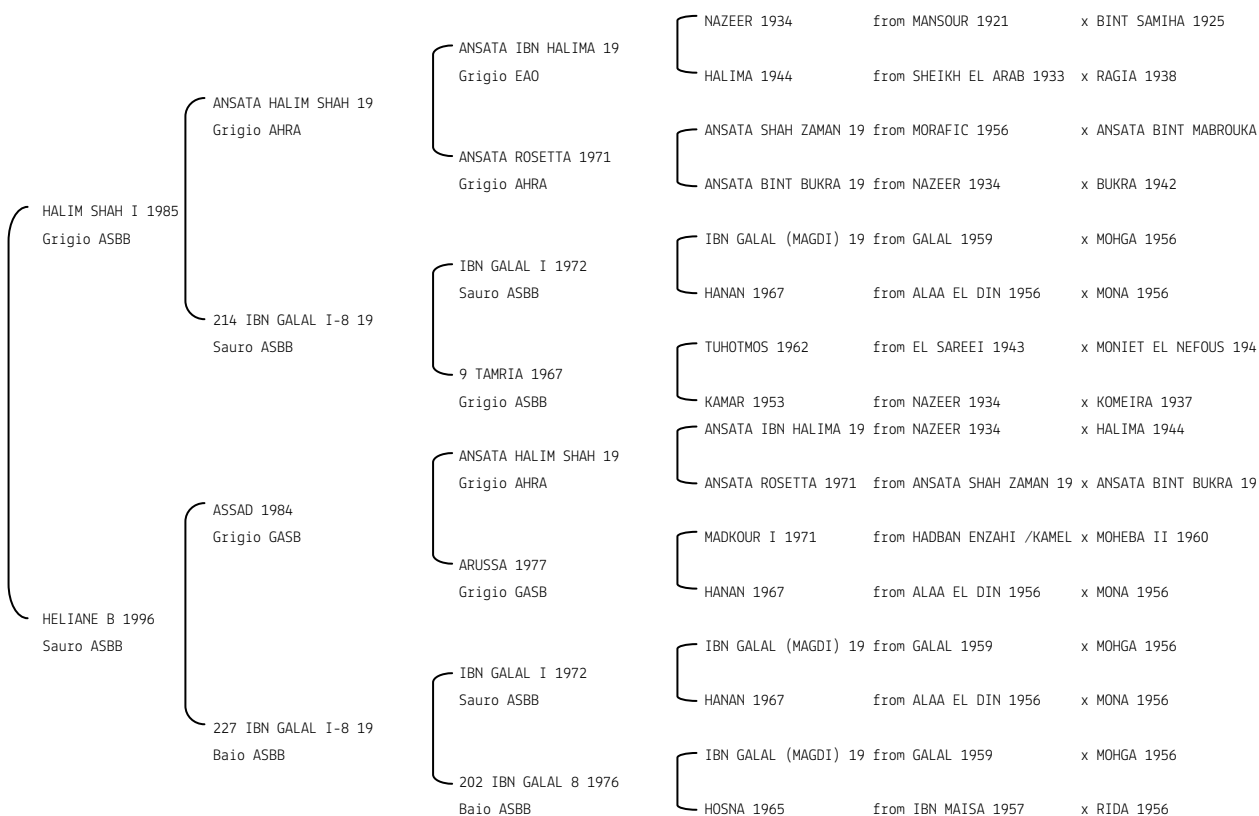

HARISSAH 'HU' N. reg. ANICA: IT-15769 UELN/n. reg. d'origine: HUNKOX080130000 Stud book d'origine: ASBB
Data di nascita:20/04/2008 Sesso: F Manto: Sauro Allevatore: CSAK MIHALY (HUN)
Microchip:982000145487071 Data di importazione: 06/05/2009 Stato di importazione: Ungheria