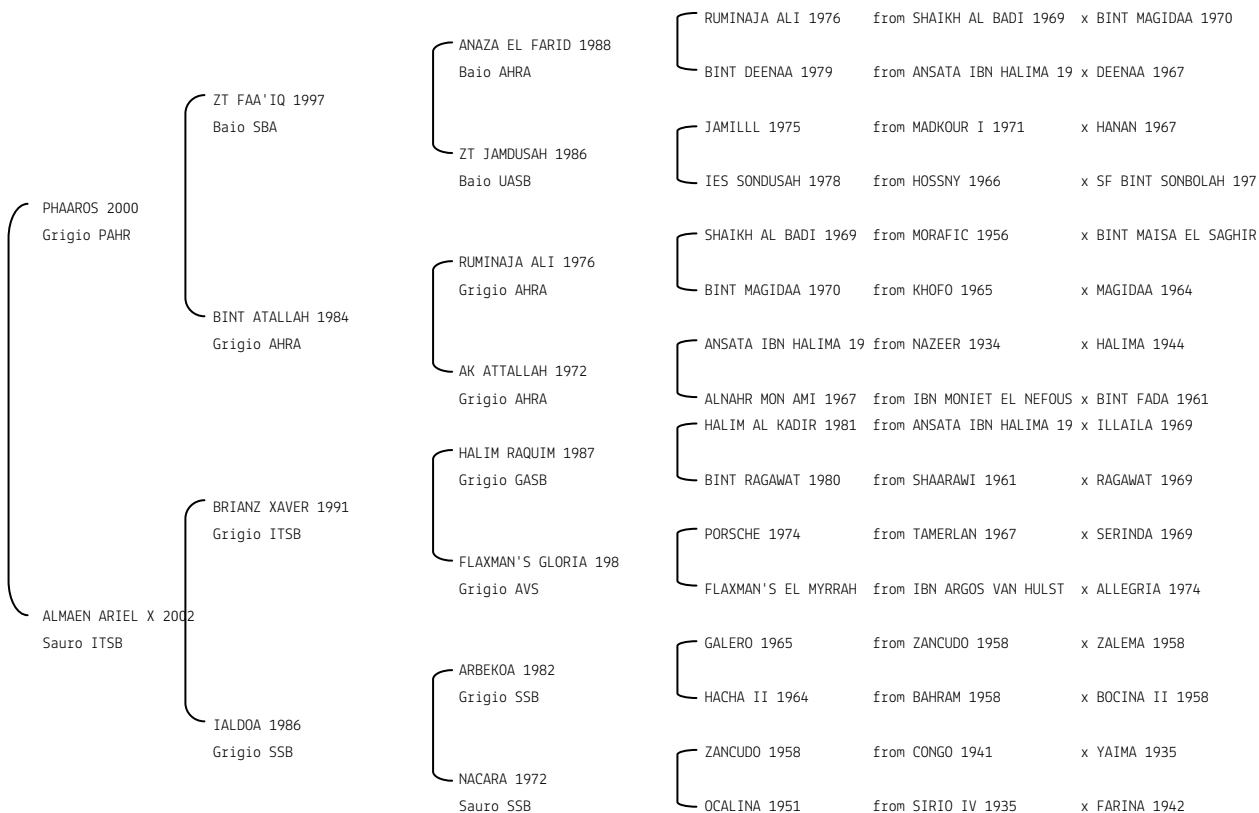

ATOS ELGI

N. reg. ANICA: IT-14550 UELN/n. reg. d'origine: ITA005145502009

Data di nascita:10/04/2009 Sesso: M Manto: Sauro Allevatore: AZ. AGR. LE QUATTRO ROSE di Brizio Elisa
Microchip:982009106757182