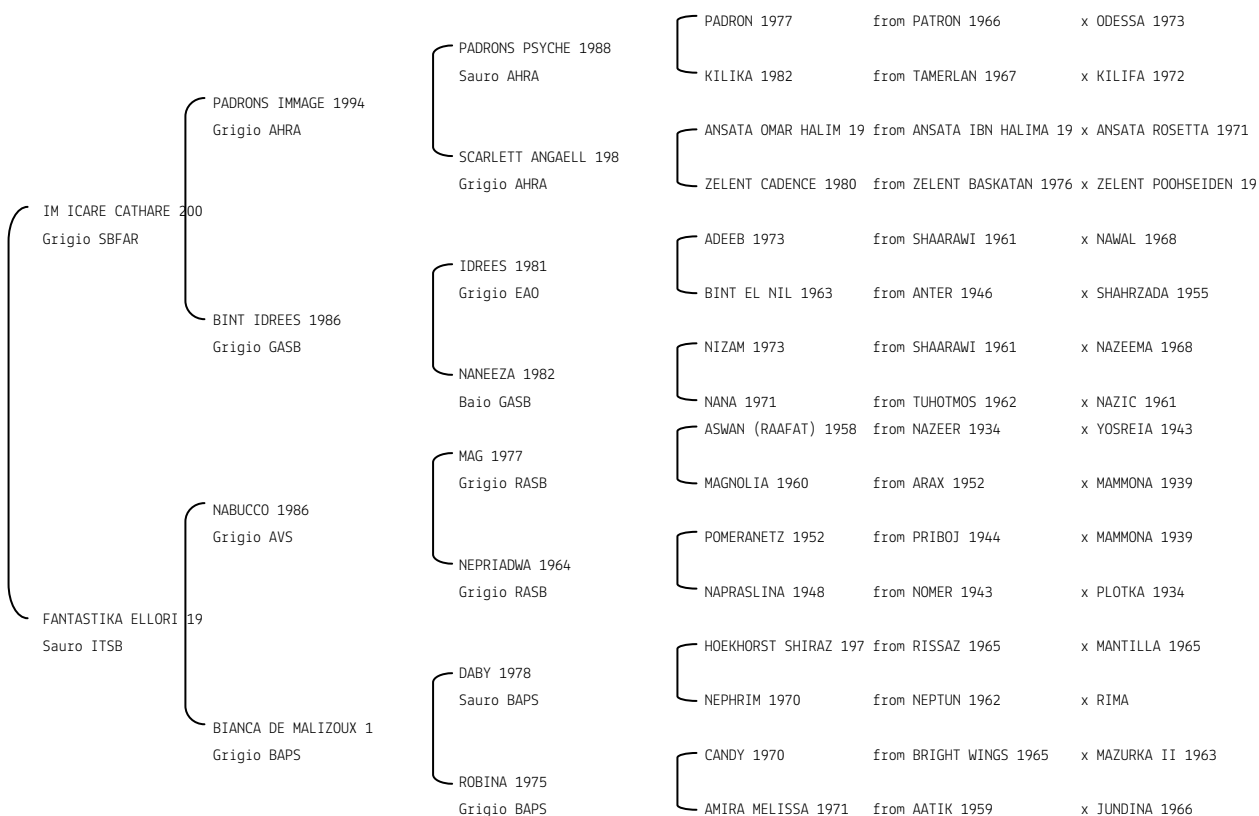

LARAZA MB

N.reg.ANICA: IT-14692 UELN/n. reg. d'origine: 724002024601153 Stud book d'origine: SSB

Data di nascita:02/04/2007 Sesso: F Manto: Sauro Allevatore: BOLDINI MARCO (ESP)

Microchip:938000000331844 Data di importazione: 09/03/2009 Stato di importazione: Spagna