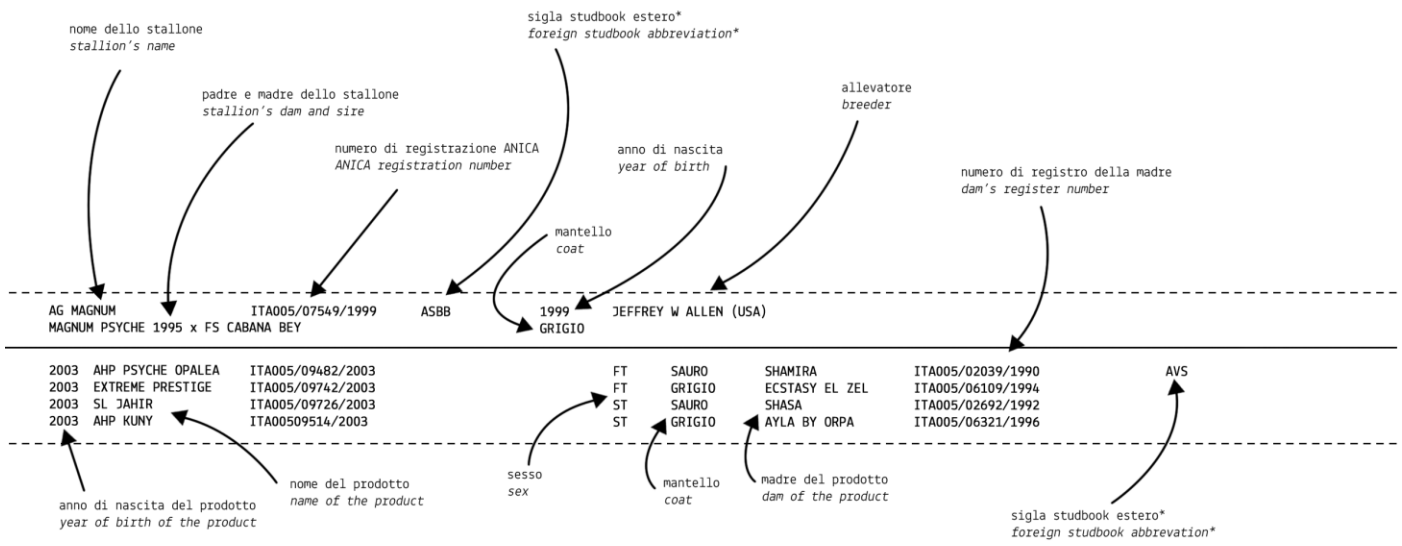

## *Stallion*

Stalloni e relativa produzione registrati in Italia

*Sires and their get registered in Italy*

<b>3439 HAKIM (ex BUBNO N.reg.ANICA:</b> IT- UELN/n. reg. d'origine: Stud book d'origine: RASB
Data di nascita:31/01/1994 Sesso: M Manto: Sauro Allevatore:
Microchip:
2002 BALIHYA P 14744 HUNKOX020710000 ASBB F Grigio BETULY HUNKIM941560099 ASBB
2002 FLORETT P 14779 HUNKOX020610000 ASBB F Baio NEDJARI IX-27 FLORA HUNKIM881630099 ASBB
2002 SHAKIRA P 14742 HUNKOX020940000 ASBB F Grigio SULEJKA HUNKOX960830000 ASBB
2003 BEIDA P 14740 HUNKOX031150000 ASBB F Grigio MERSUCH XVIII-98 HUNKIM912610094 ASBB
2003 SUHAYLAH P 14741 HUNKOX031380000 ASBB F Grigio SULEJKA HUNKOX960830000 ASBB
2004 KEBIRA P 15732 HUNKOX040790000 ASBB F Sauro 69 KIRA-P VOL VII ASBB
2004 SADAN P 14743 HUNKOX040690000 ASBB M Grigio SZABINA HUNKOX960770000 ASBB
2005 SZINDZSI P 15730 HUNKOX040710000 ASBB F Grigio SULEJKA HUNKOX960830000 ASBB