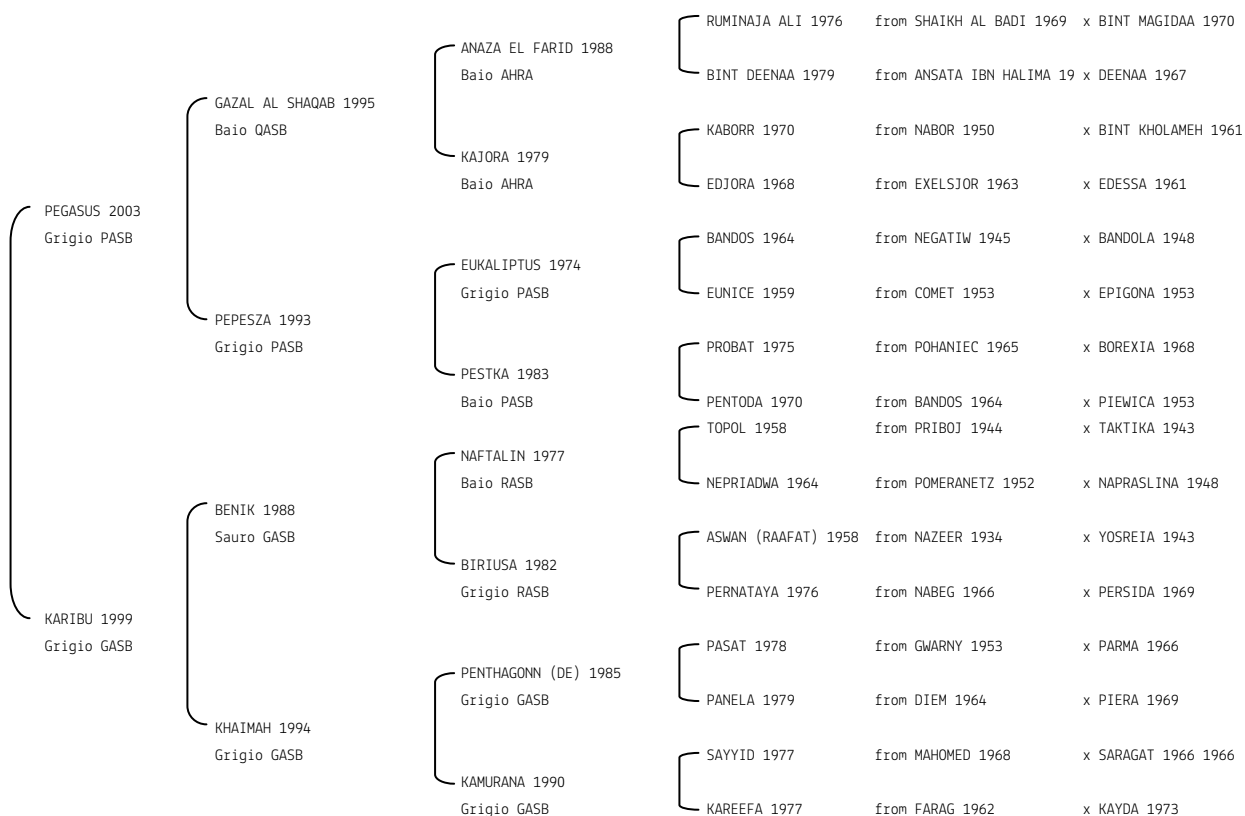

AISHA BY KARIBU N.reg.ANICA: IT-14533 UELN/n. reg. d'origine: ITA005145332009
Data di nascita:17/03/2009 Sesso: F Manto: Grigio Allevatore: PRZEMYSŁAW SAWICKI (POL)
Microchip:982009106759499