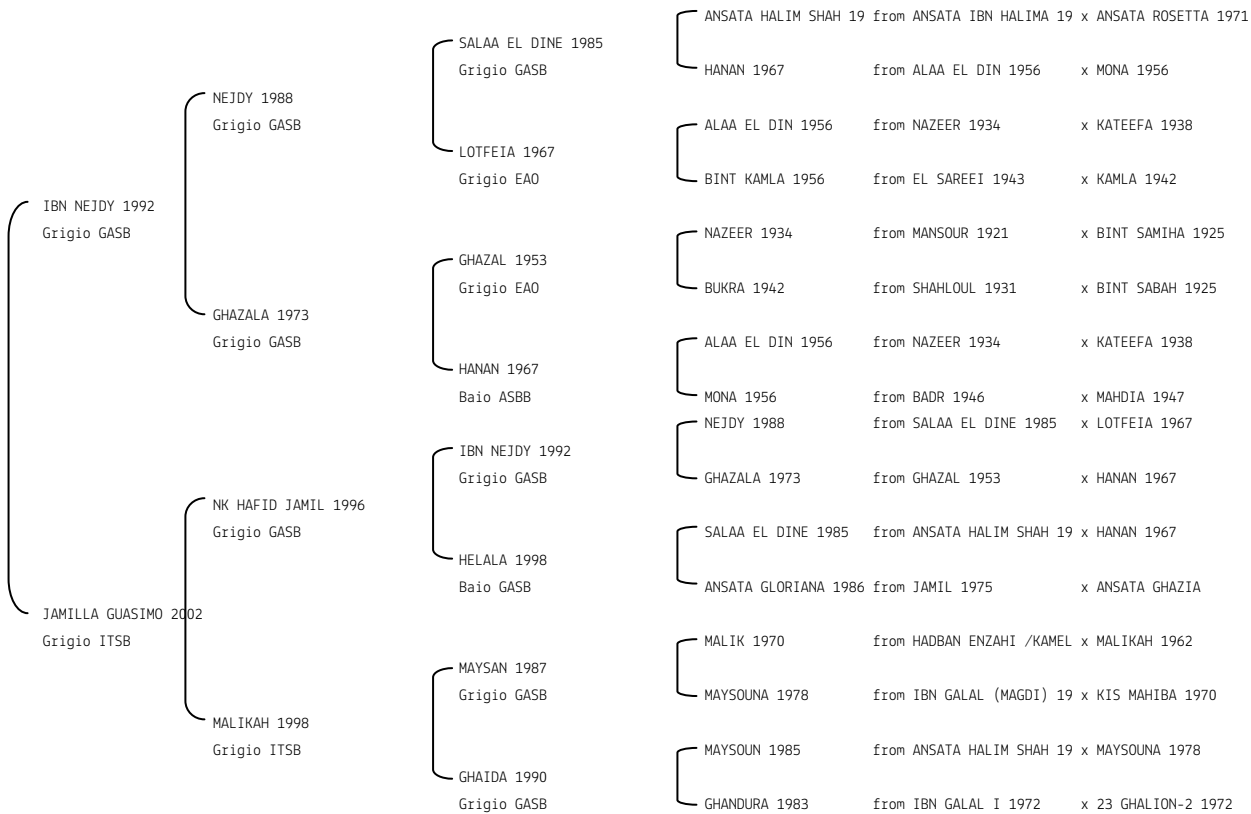

HUR GUASIMO N.reg.ANICA: IT-13474 UELN/n. reg. d'origine: ITA005134742006
Data di nascita:06/06/2006 Sesso: M Manto: Grigio Allevatore: FOGARIN FEDERICO
Microchip:982009106764419