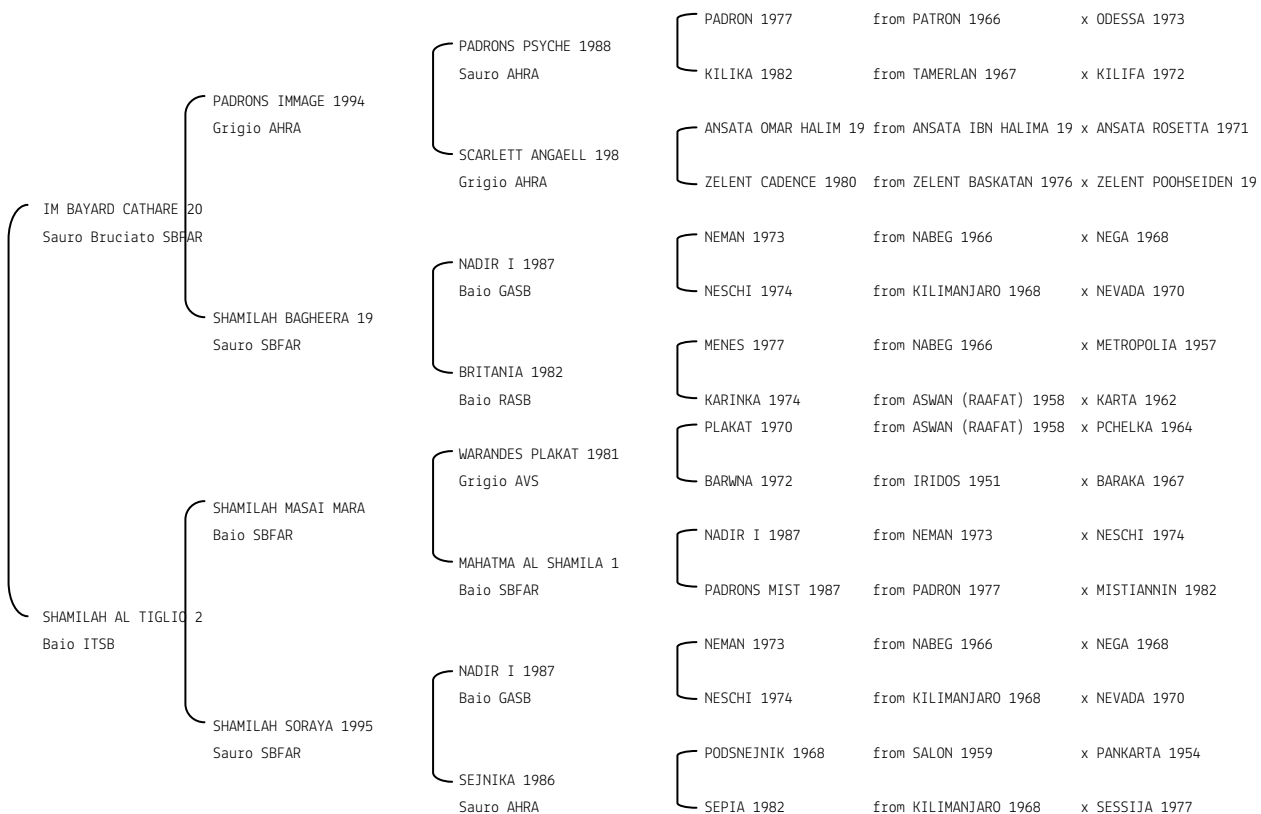

PADRONA CASTOLDA

N. reg. ANICA: IT-14370 UELN/n. reg. d'origine: ITA005143702009

Data di nascita:27/04/2009 Sesso: F Manto: Baio

Allevatore: AZ. AGR. CASTOLDA di TOMASONI MONICA

Microchip:982000123224674