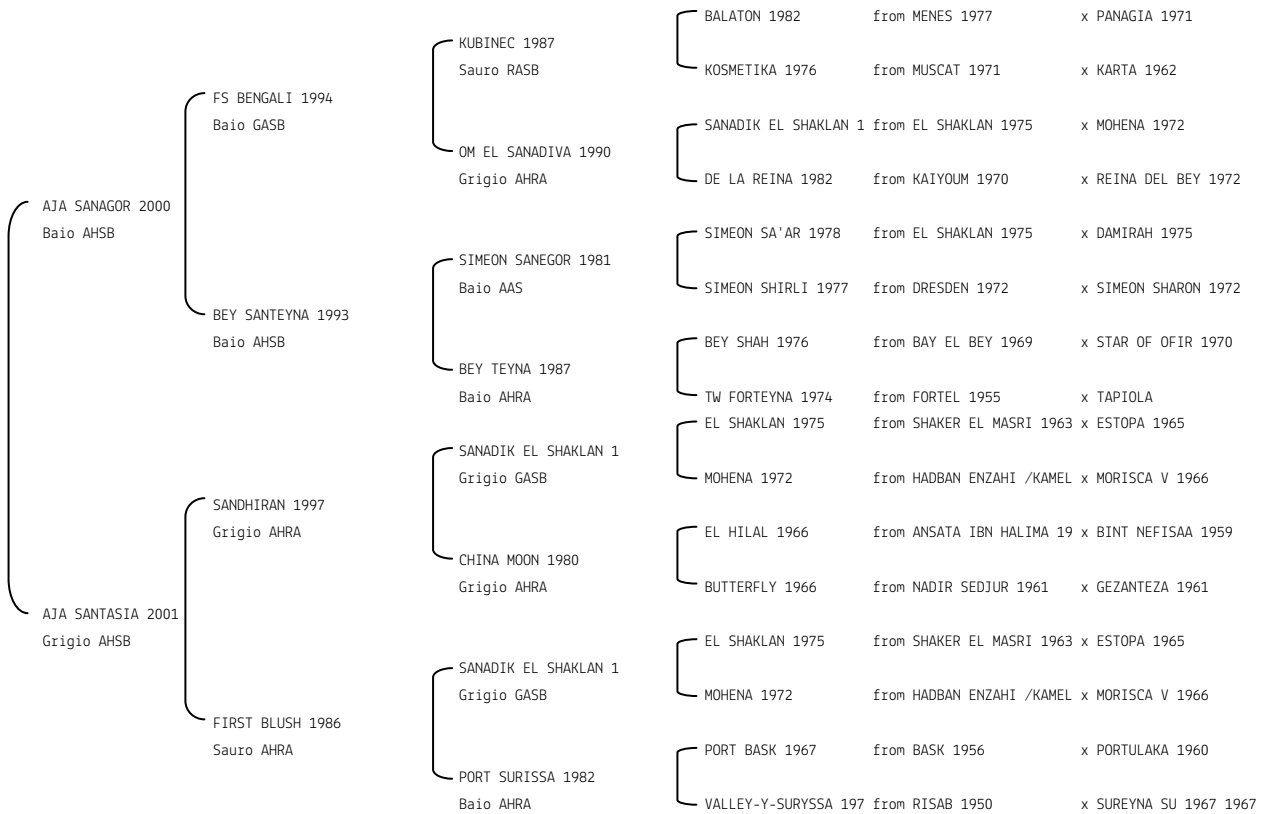

AJA SANAGORS LADY N.reg.ANICA: IT-13160 UELN/n. reg. d'origine: 1264/2006 Stud book d'origine: AHSB

Data di nascita:11/04/2006 Sesso: F Manto: Grigio Allevatore: HICKFORD MR & MRS (UK)

Microchip: Data di importazione: 09/02/2008 Stato di importazione: Inghilterra