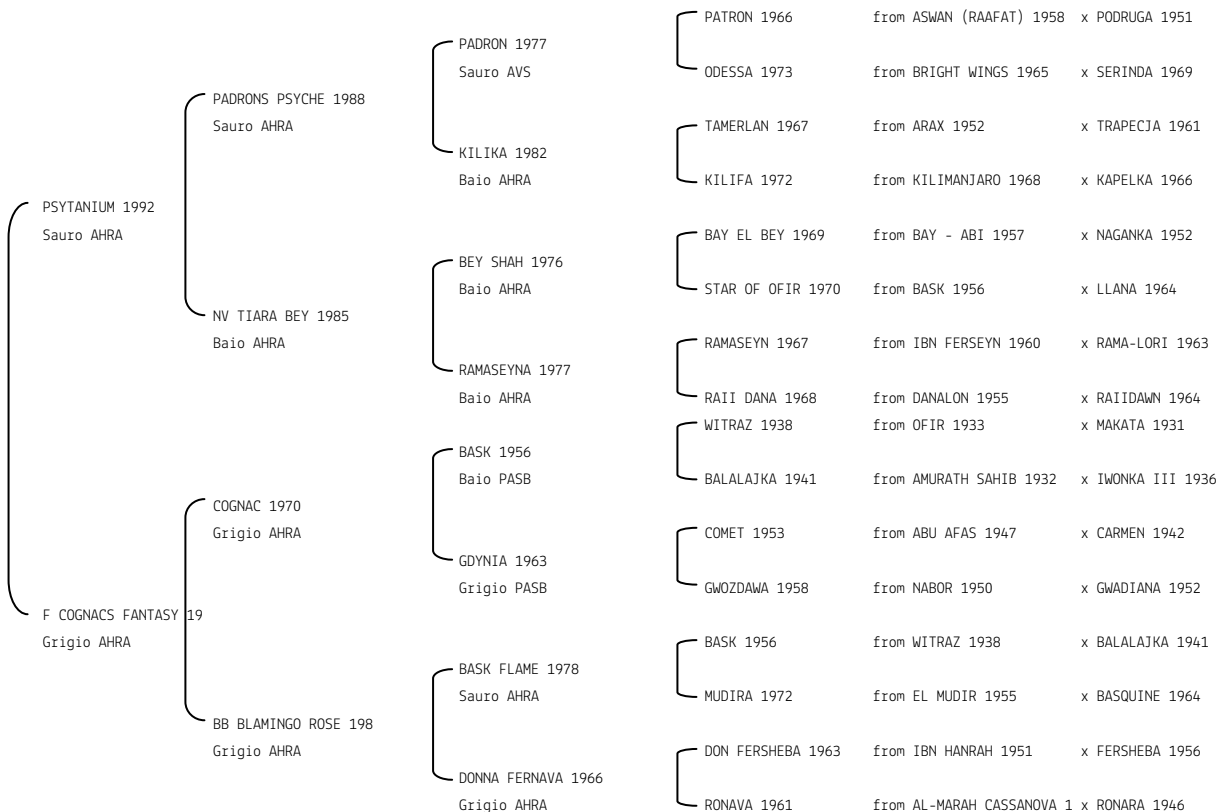

SWF VALENCIA

N. reg. ANICA: IT-13455 UELN/n. reg. d'origine: 002683

Stud book d'origine: AHRA

Data di nascita:16/05/2007 Sesso: F Manto: Grigio

Allevatore: NEW LARRY E KATHY (USA)

Microchip:

Data di importazione: 27/11/2007 Stato di importazione: USA (AHRA)