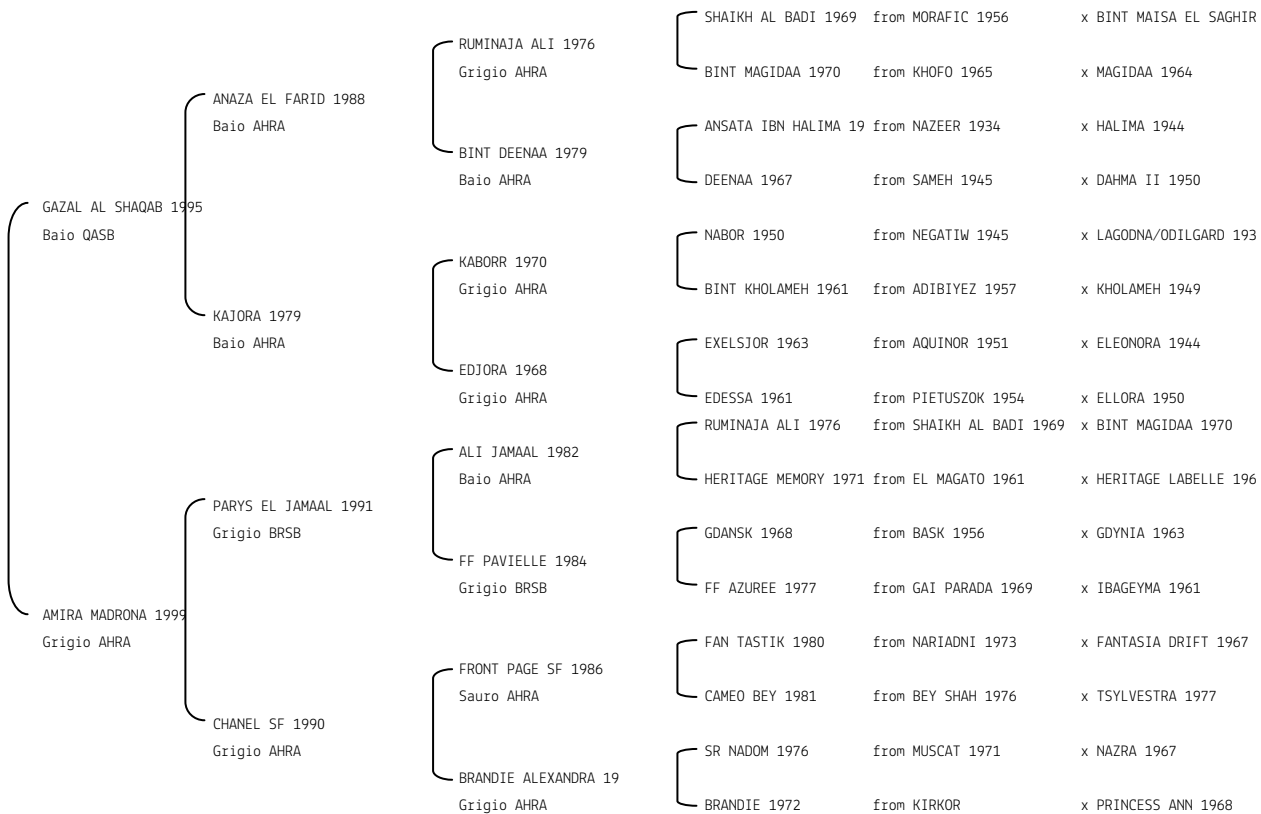

AMIR AL SHAQAB

N. reg. ANICA: IT-14193 UELN/n. reg. d'origine: 0632049

Stud book d'origine: AHRA

Data di nascita:01/03/2007 Sesso: M Manto: Grigio Allevatore: BYATT MICHAEL (USA)

Microchip:967000001525351 Data di importazione: 06/04/2010 Stato di importazione: Qatar