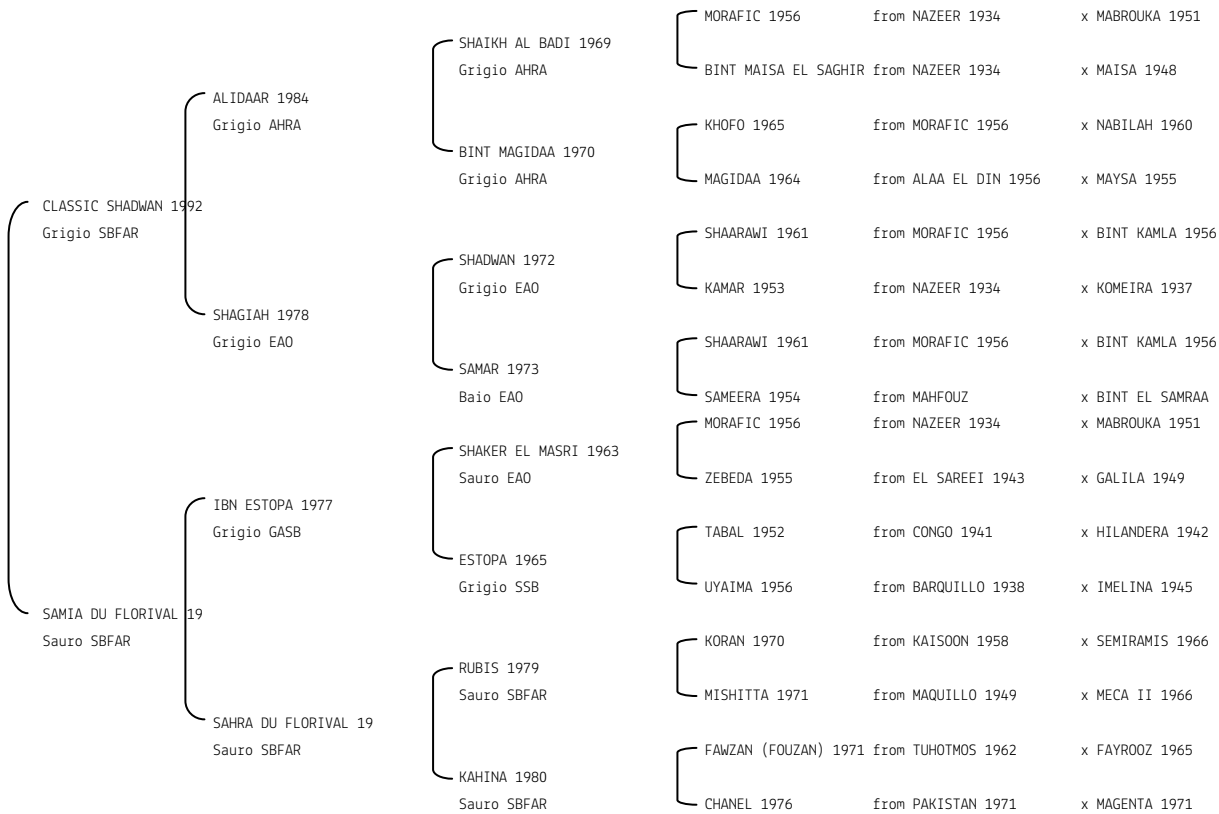

SALEH N. reg. ANICA: IT-13178 UELN/n. reg. d'origine: ITA005131782008
Data di nascita: 11/05/2008 Sesso: M Manto: Sauro Allevatore: VALERSI ANDREAS
Microchip: 982009106062661