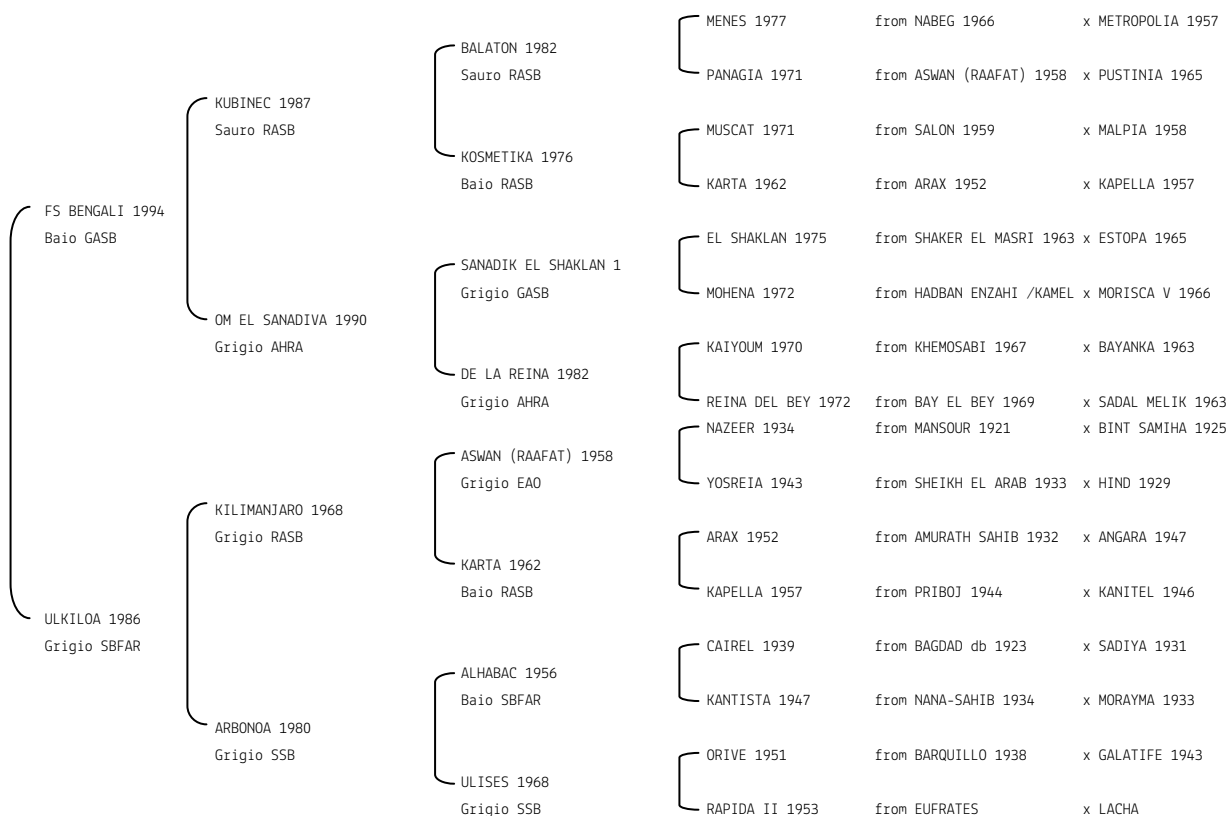

MAGIC UBAID N. reg. ANICA: IT-13093 UELN/n. reg. d'origine: ITA005130932007
Data di nascita:20/06/2007 Sesso: M Manto: Grigio Allevatore: TABOGA NELIO
Microchip:982009106391013