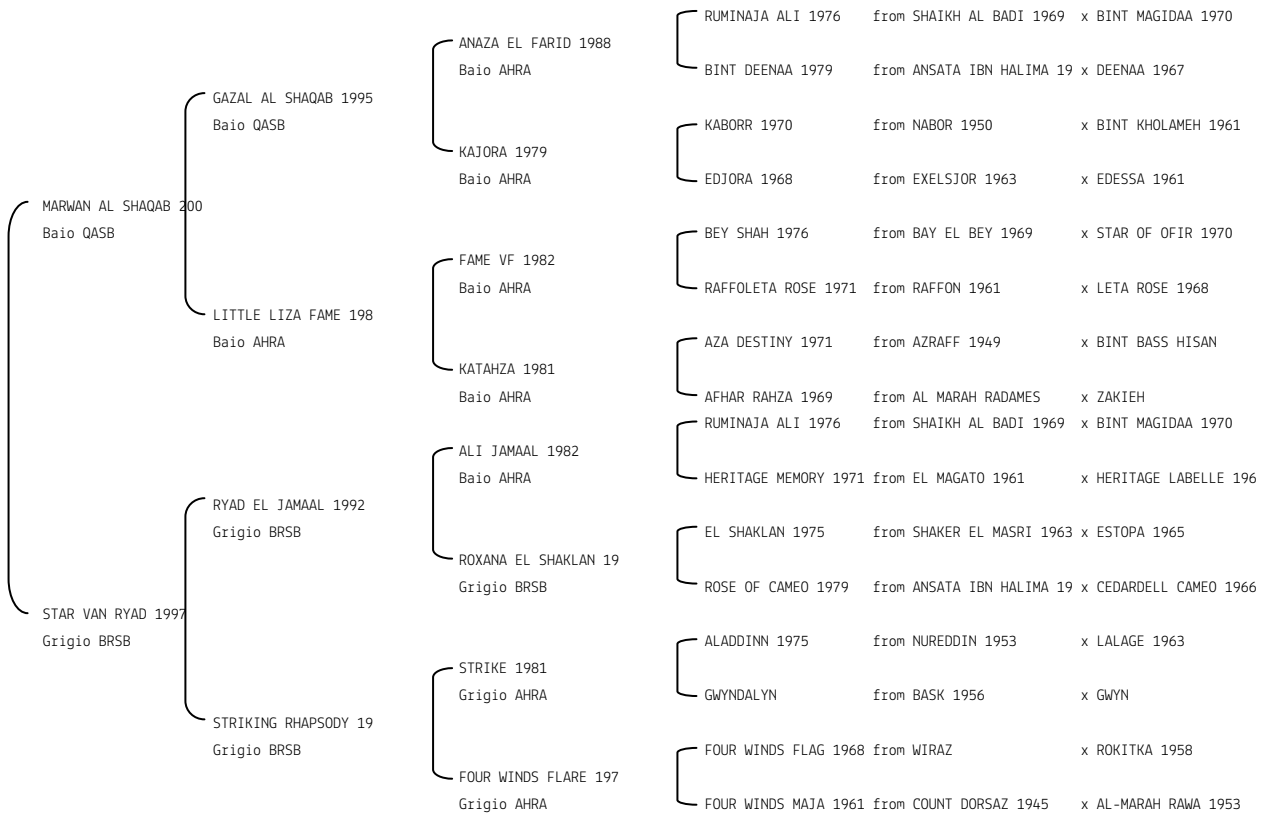

REYAD AL SHAQAB N.reg.ANICA: IT-14363 UELN/n. reg. d'origine: ITA005143632009
Data di nascita:02/04/2009 Sesso: M Manto: Baio Allevatore: AL SHAQAB STUD (ITA)
Microchip:982009106737902