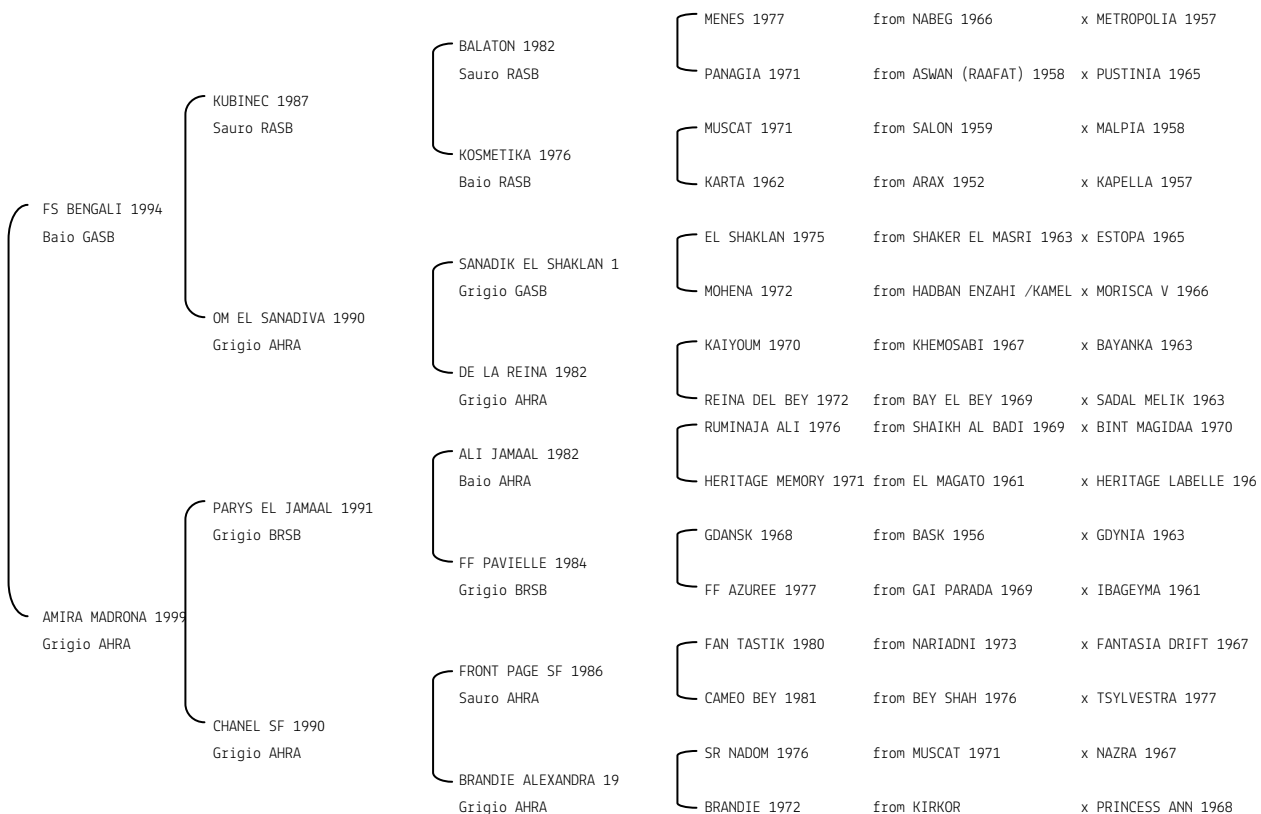

ASTORIJA LK N.reg.ANICA: IT-13519 UELN/n. reg. d'origine: 085205 Stud book d'origine: AHRA
Data di nascita:14/03/2003 Sesso: F Manto: Grigio Allevatore: STELMACH LEIGH (USA)
Microchip: Data di importazione: 31/12/2008 Stato di importazione: Inghilterra