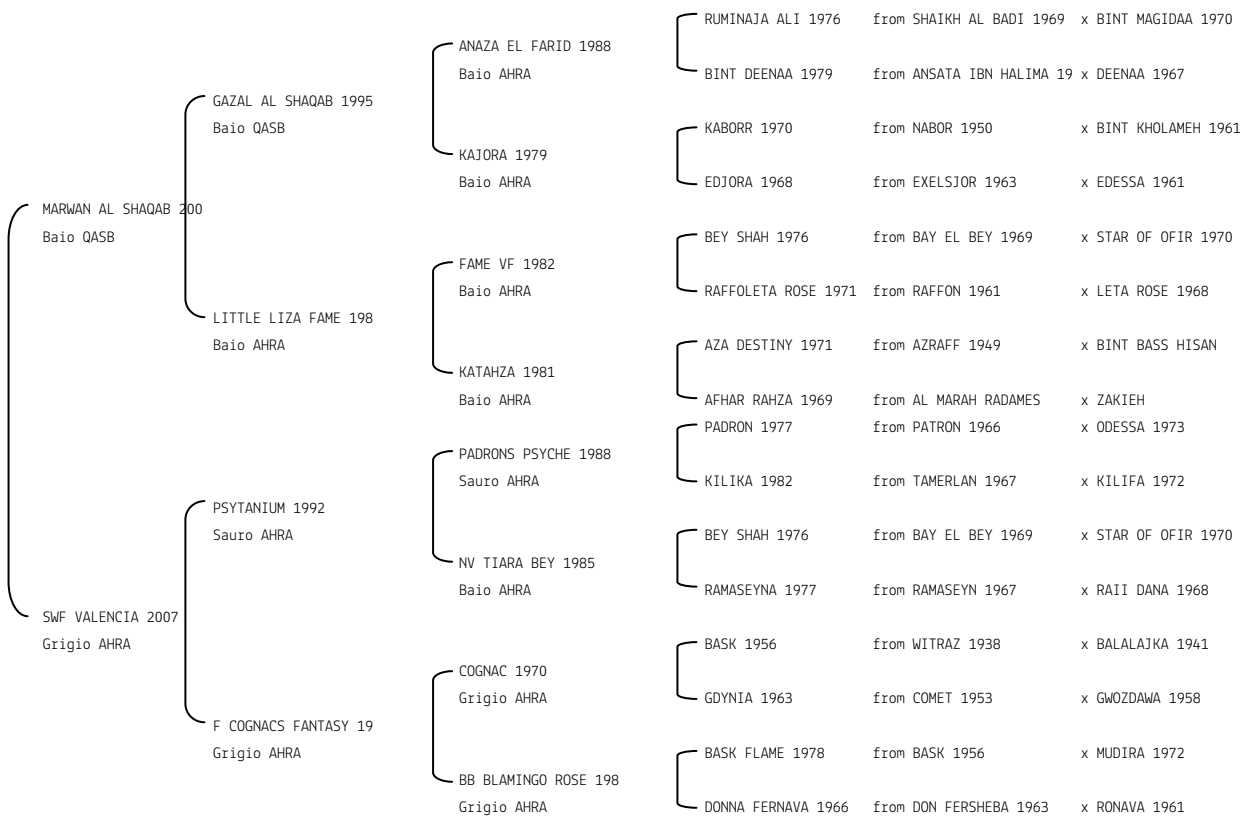

AISHA AL SHAQAB N. reg. ANICA: IT-14392 UELN/n. reg. d'origine: ITA005143922009
 Data di nascita:25/05/2009 Sesso: F Manto: Grigio Allevatore: AL SHAQAB STUD (ITA)
 Microchip:982000123225621

AJA SANAGORS LADY N.reg.ANICA: IT-13160 UELN/n. reg. d'origine: 1264/2006 Stud book d'origine: AHSB