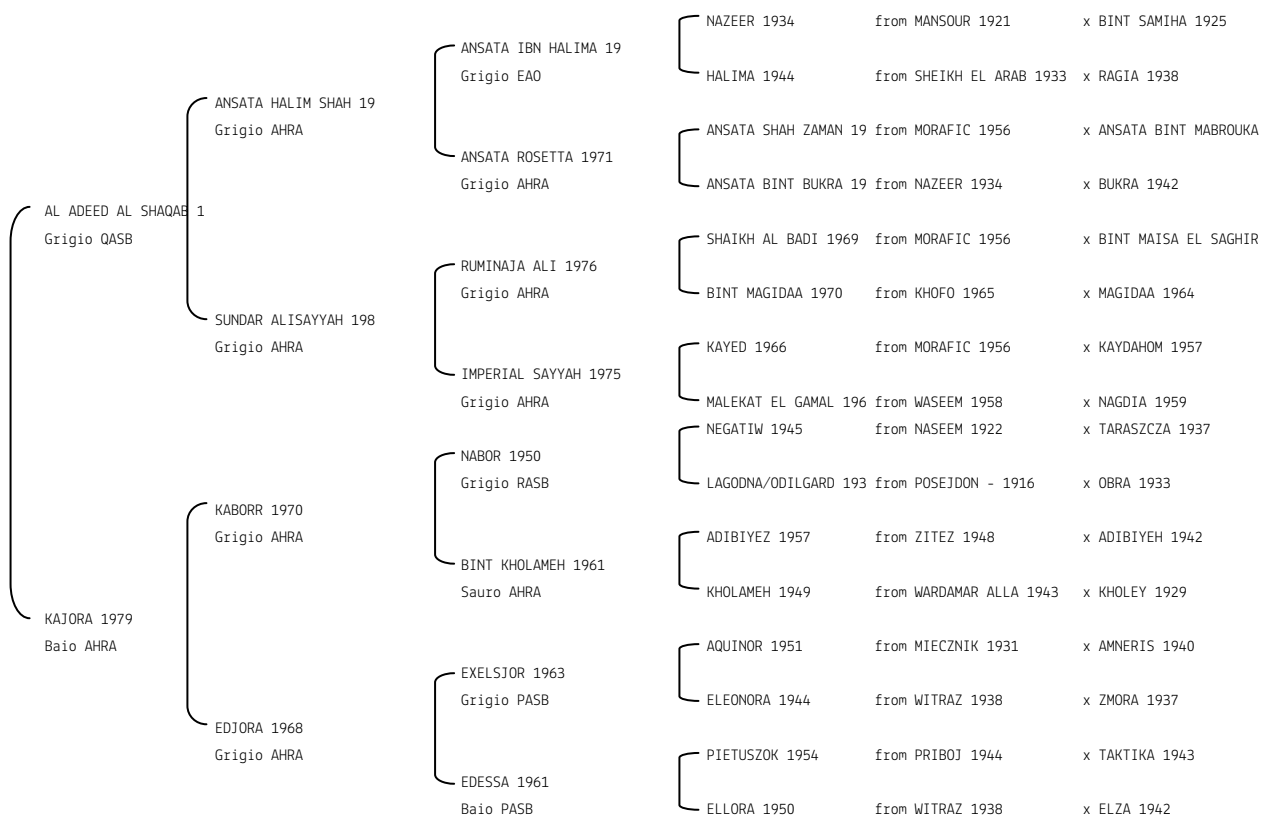

MUNDHER AL SHAQAB N.reg.ANICA: IT-13111 UELN/n. reg. d'origine: 2455 Stud book d'origine: QASB
Data di nascita:09/05/2001 Sesso: M Manto: Grigio Allevatore: AL SHAQAB STUD (QATAR)
Microchip:00065909B3 Data di importazione: 01/04/2007 Stato di importazione: Sconosciuto