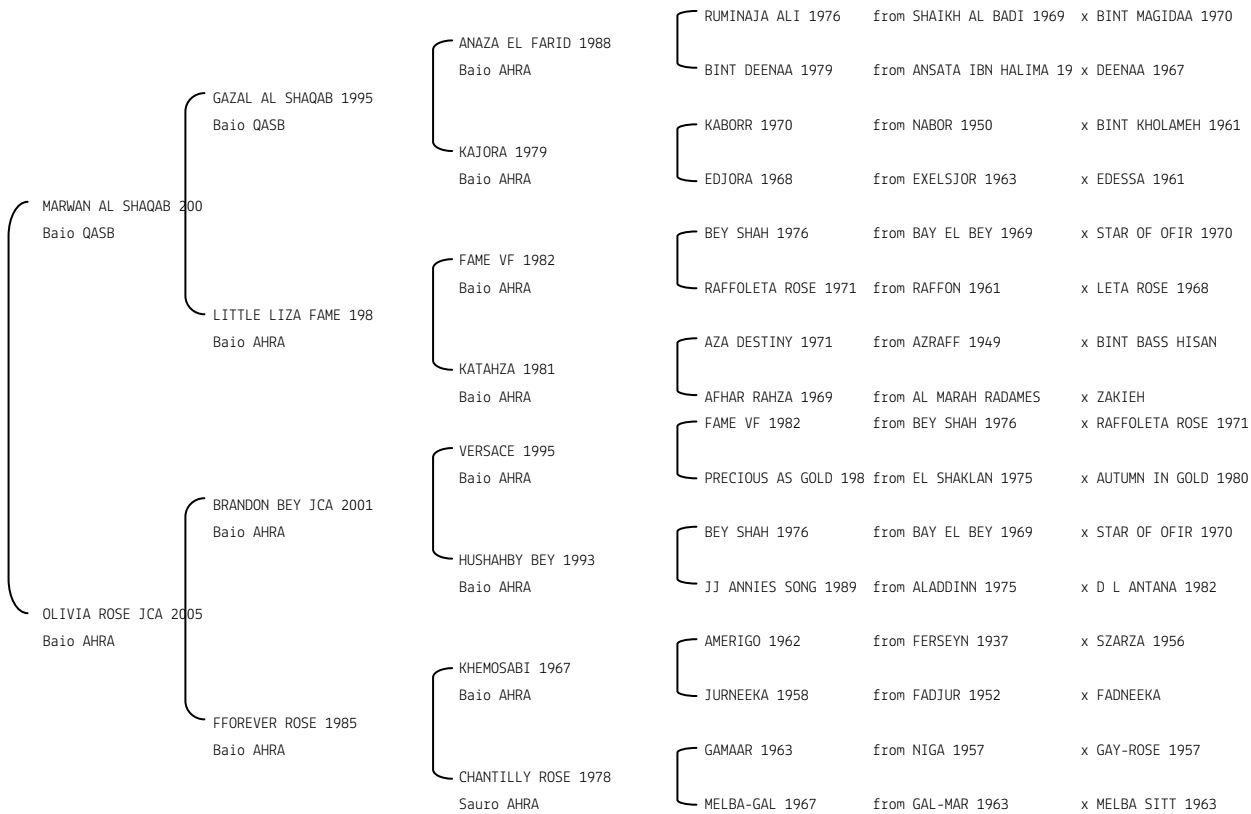

JUMANAH AL SHAQAB N.reg.ANICA: IT-14393 UELN/n. reg. d'origine: ITA005143932009
Data di nascita:03/02/2009 Sesso: M Manto: Sauro Allevatore: AL SHAQAB STUD (ITA)
Microchip:982000123223761