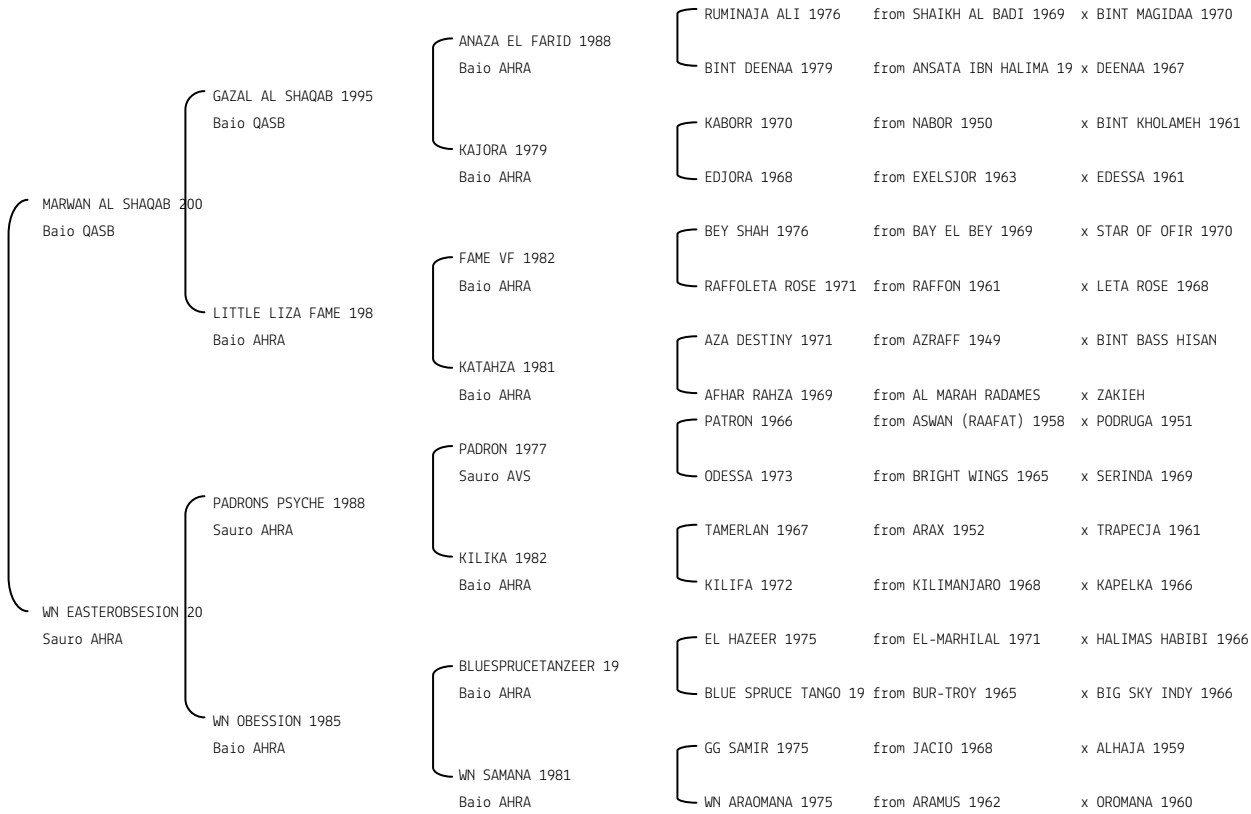

MARHAF AL SHAQAB N.reg.ANICA: IT-14364 UELN/n. reg. d'origine: ITA005143642009
Data di nascita:20/02/2009 Sesso: M Manto: Sauro Allevatore: AL SHAQAB STUD (ITA)
Microchip:982000123224945