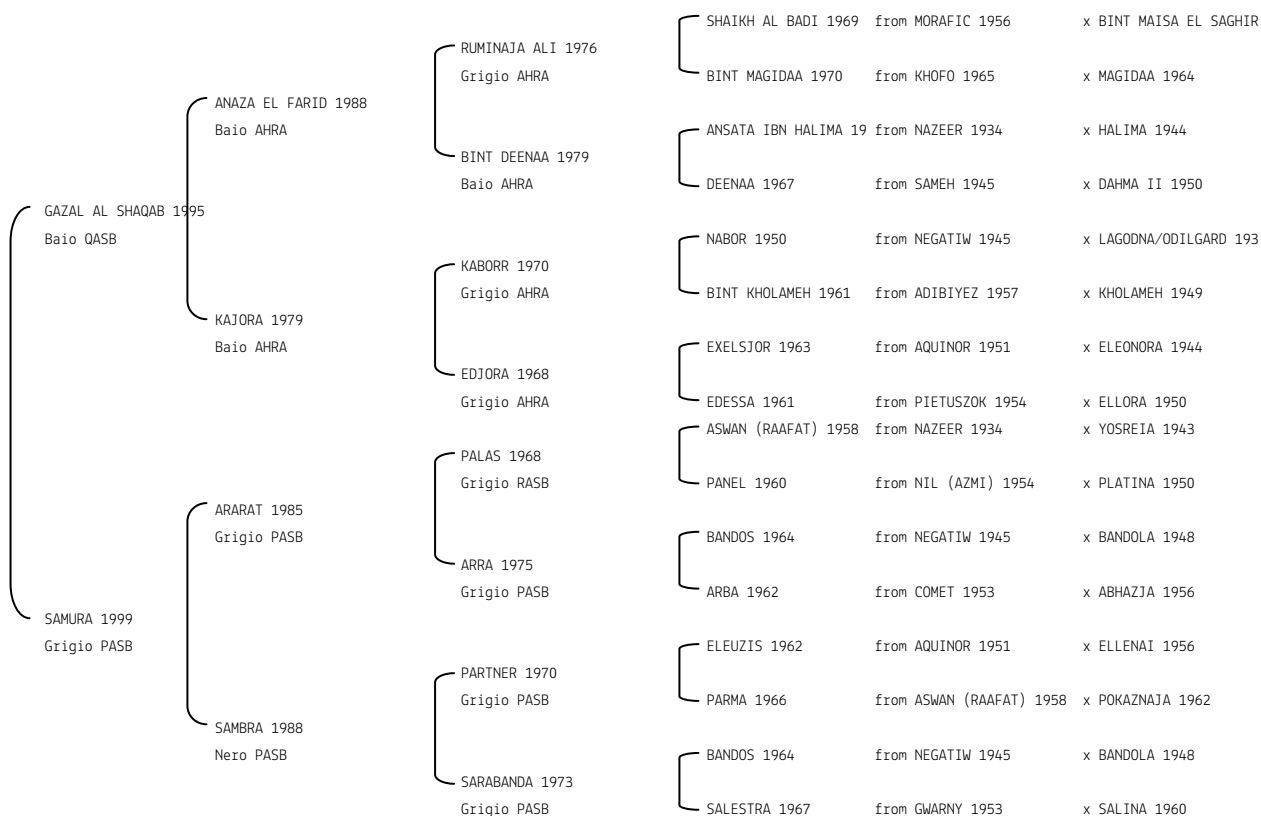

SARGENTO 'PL' N. reg. ANICA: IT-14267 UELN/n. reg. d'origine: POL040000001400 Stud book d'origine: PASB
Data di nascita:24/01/2004 Sesso: C Manto: Baio Oscuro Allevatore: JANOW PODLASKI WYGODA (PL)
Microchip:982000123225440 Data di importazione: 19/12/2008 Stato di importazione: Polonia