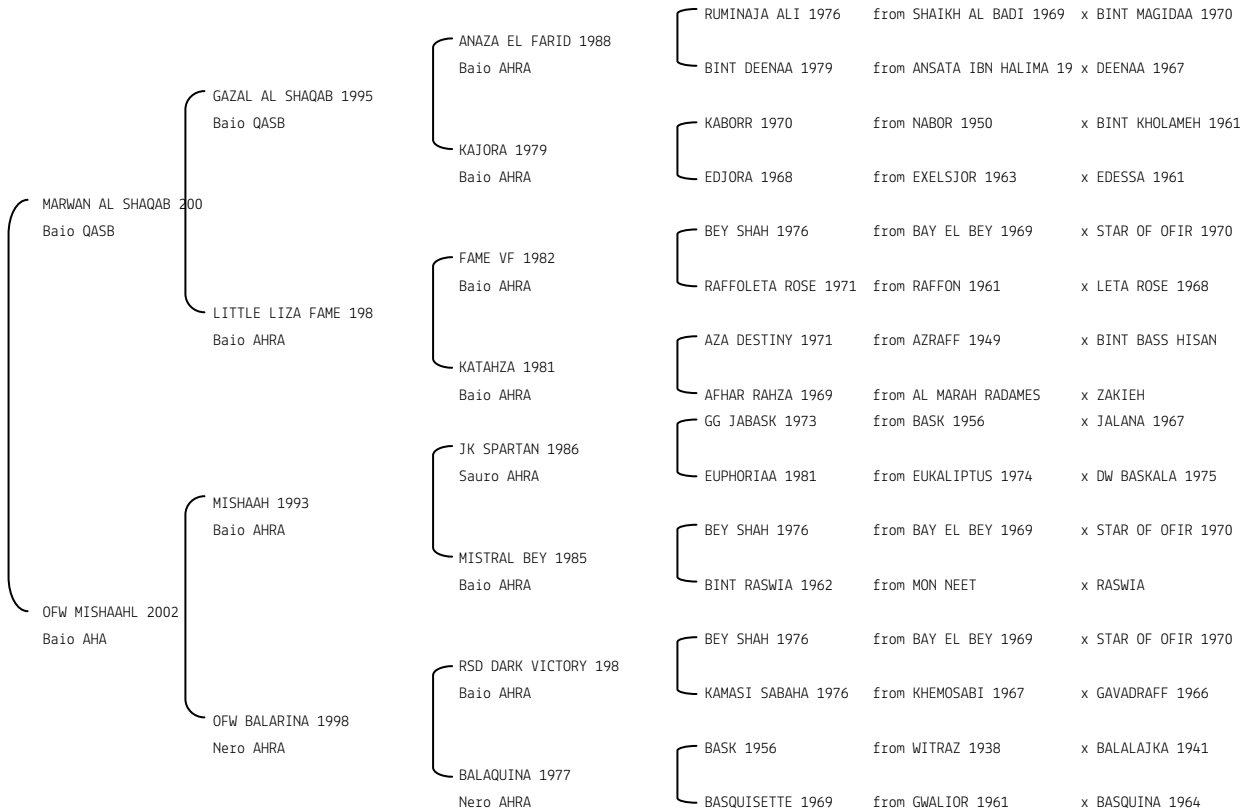

KAHIL AL SHAQAB N.reg.ANICA: IT-14192 UELN/n. reg. d'origine: 638838 Stud book d'origine: AHA
Data di nascita:25/05/2008 Sesso: M Manto: Baio Allevatore: AL SHAQAB FARM (USA)
Microchip:981100002067223 Data di importazione: 16/05/2011 Stato di importazione: Qatar