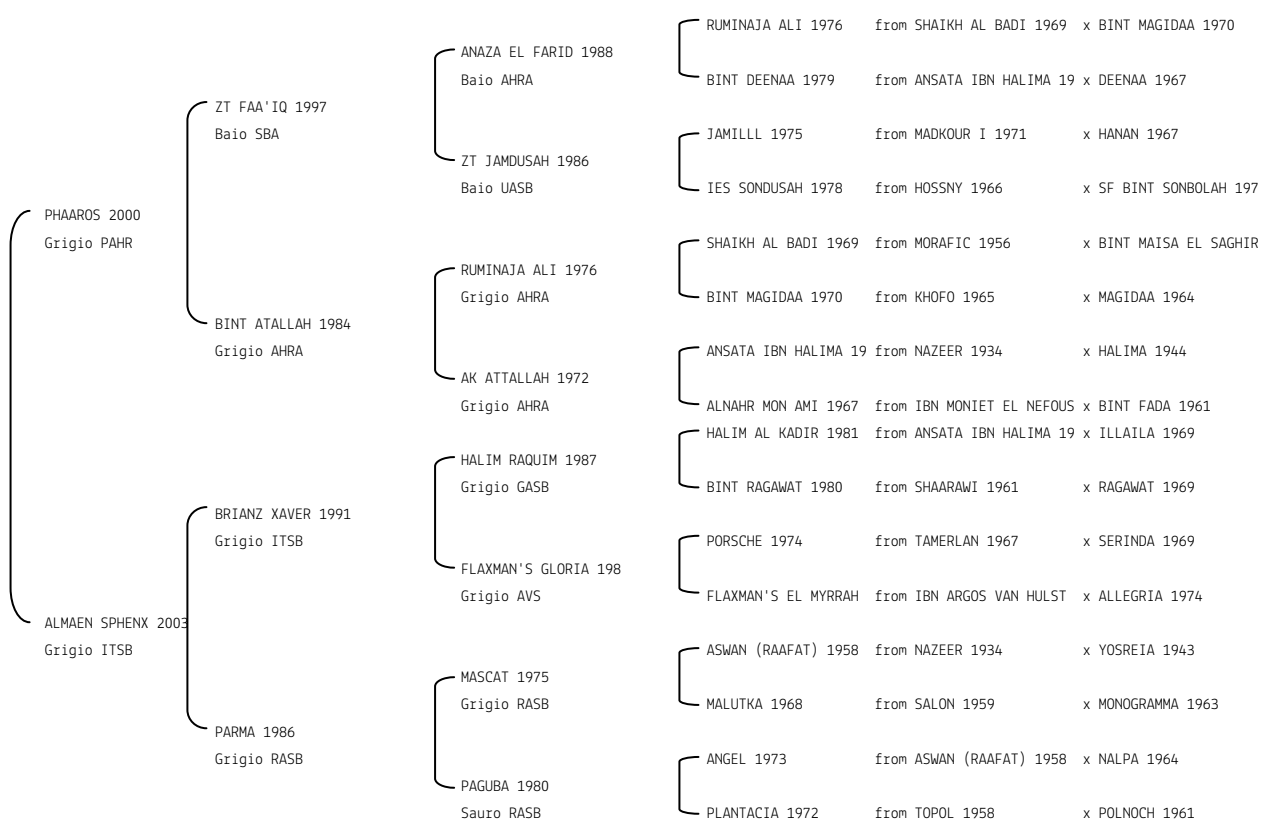

SPIKE ELGI N. reg. ANICA: IT-14346 UELN/n. reg. d'origine: ITA005143462009
Data di nascita: 23/03/2009 Sesso: M Manto: Grigio Allevatore: AZ. AGR. LE QUATTRO ROSE di Brizio Elisa
Microchip: 982009106764108