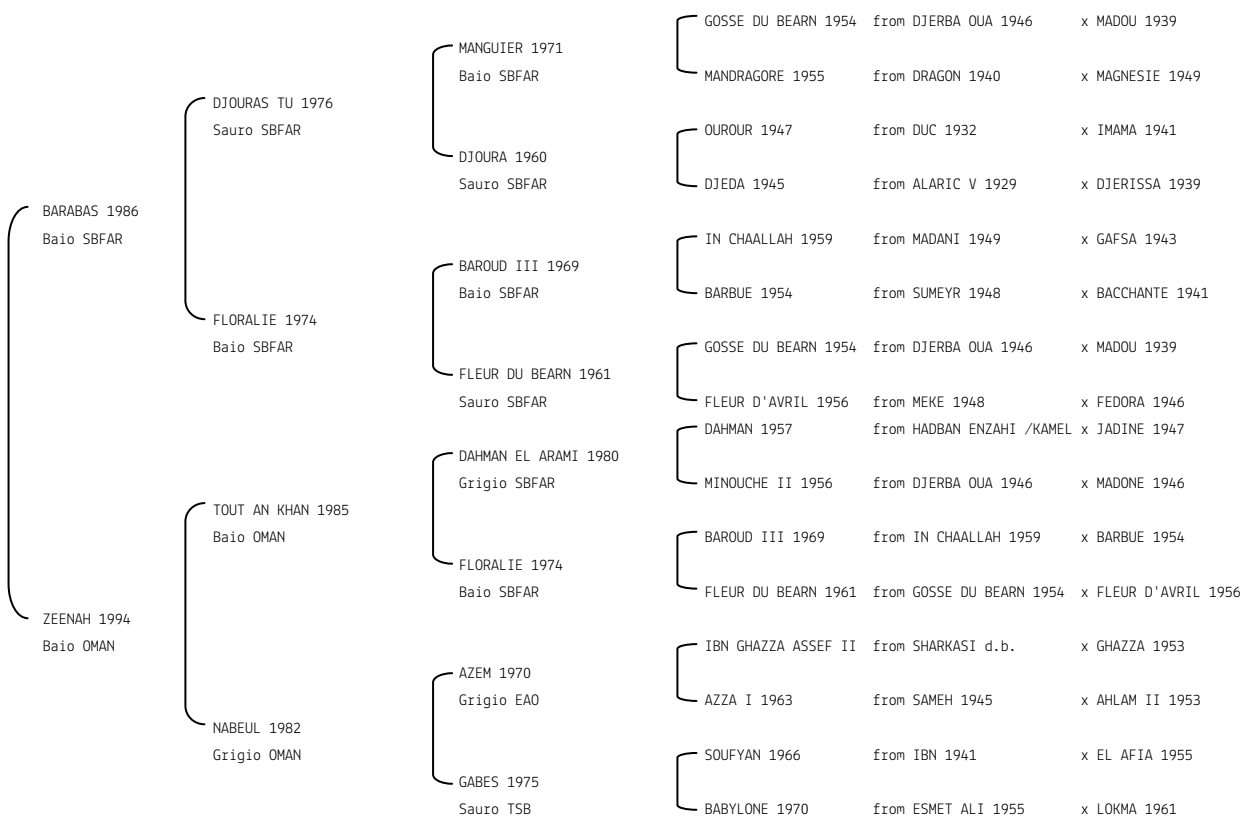

SAKEEN N. reg. ANICA: IT-14197 UELN/n. reg. d'origine: 1457 Stud book d'origine: OMAN
Data di nascita:13/02/2005 Sesso: M Manto: Baio Allevatore: ROYAL CAVALRY (OMAN)
Microchip:6335591 Data di importazione: 14/12/2008 Stato di importazione: Oman