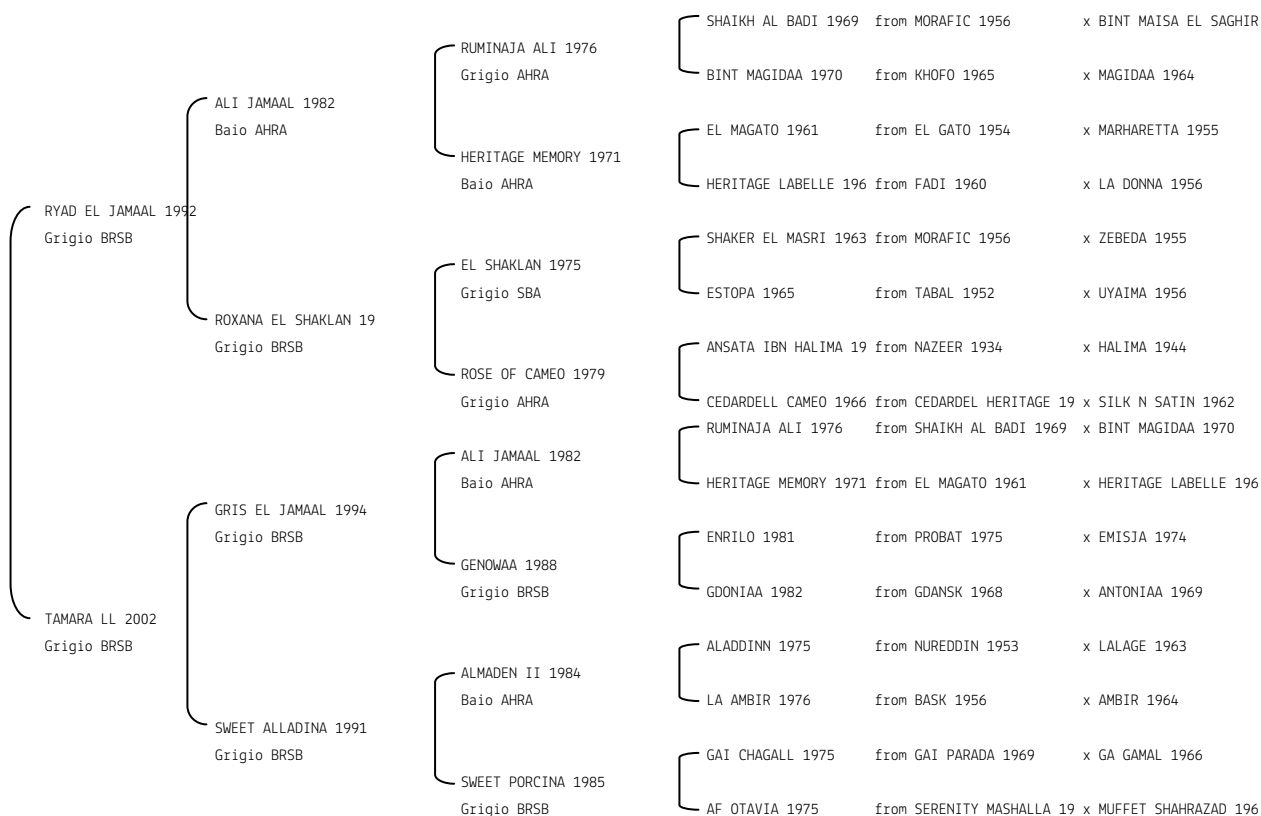

TAAZ VAN RYAD N.reg.ANICA: IT-13843 UELN/n. reg. d'origine: 43557 Stud book d'origine: BR5B
Data di nascita:17/10/2007 Sesso: M Manto: Grigio Allevatore: AGROPEC VANGUARDA LTDA
Microchip: Data di importazione: 28/08/2008 Stato di importazione: Brasile