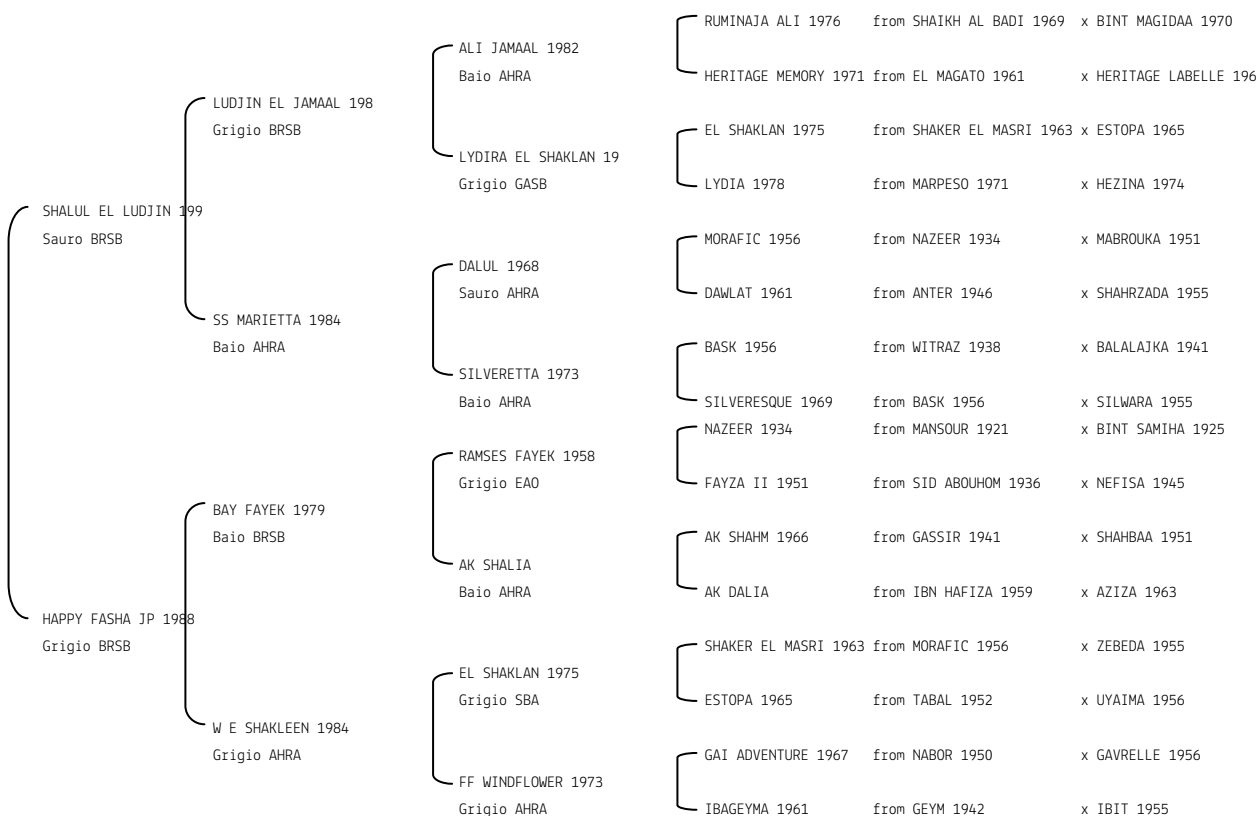

LOU FASCINACION HC N.reg.ANICA: IT-13824 UELN/n. reg. d'origine: 28942 Stud book d'origine: BRBS
Data di nascita:05/04/1995 Sesso: F Manto: Sauro Allevatore: DE MIRANDA MARIO JOSE PINHEIRO (BRA)
Microchip: Data di importazione: 28/08/2008 Stato di importazione: Brasile