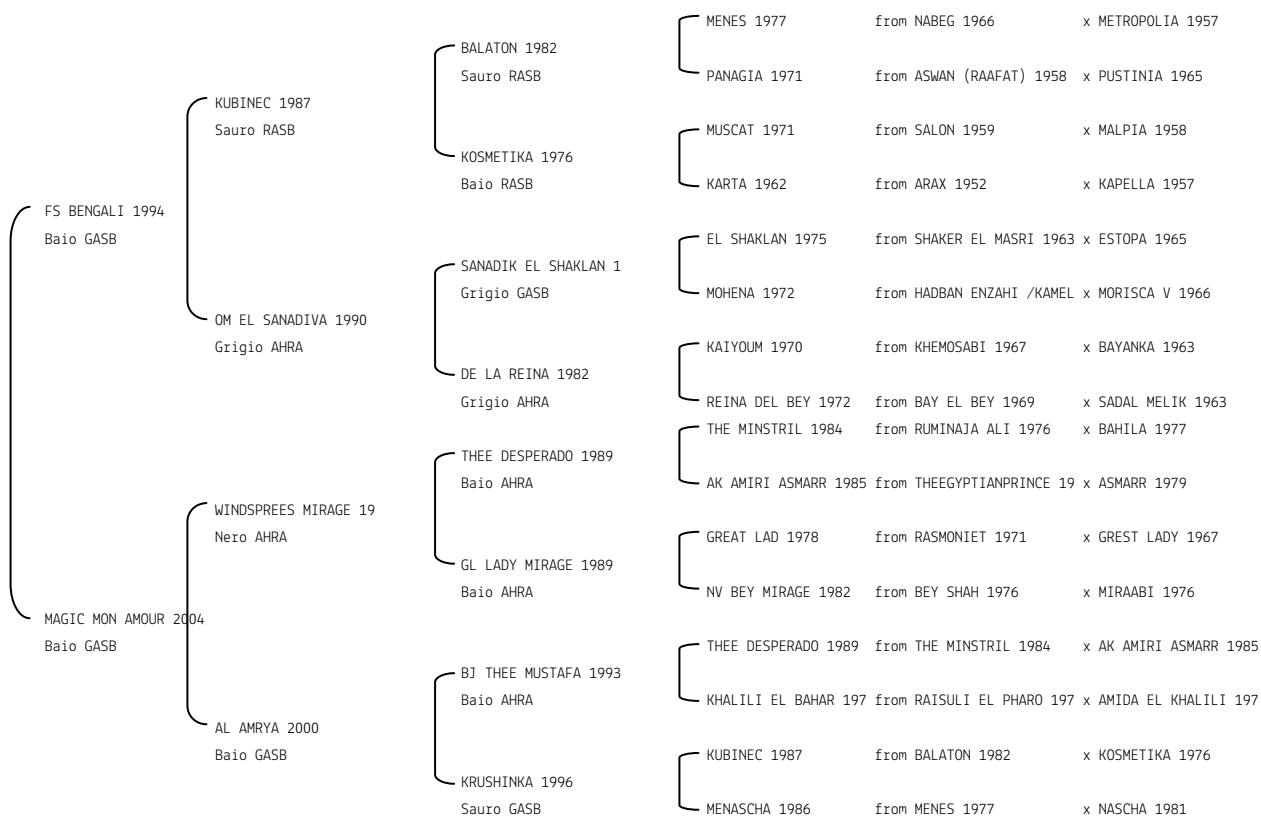

MAGIC MON AMI N.reg.ANICA: IT-13603 UELN/n. reg. d'origine: ITA005136032008
Data di nascita:15/03/2008 Sesso: M Manto: Baio Allevatore: FONTANELLA MAGIC ARABIANS srl
Microchip:982009106243422