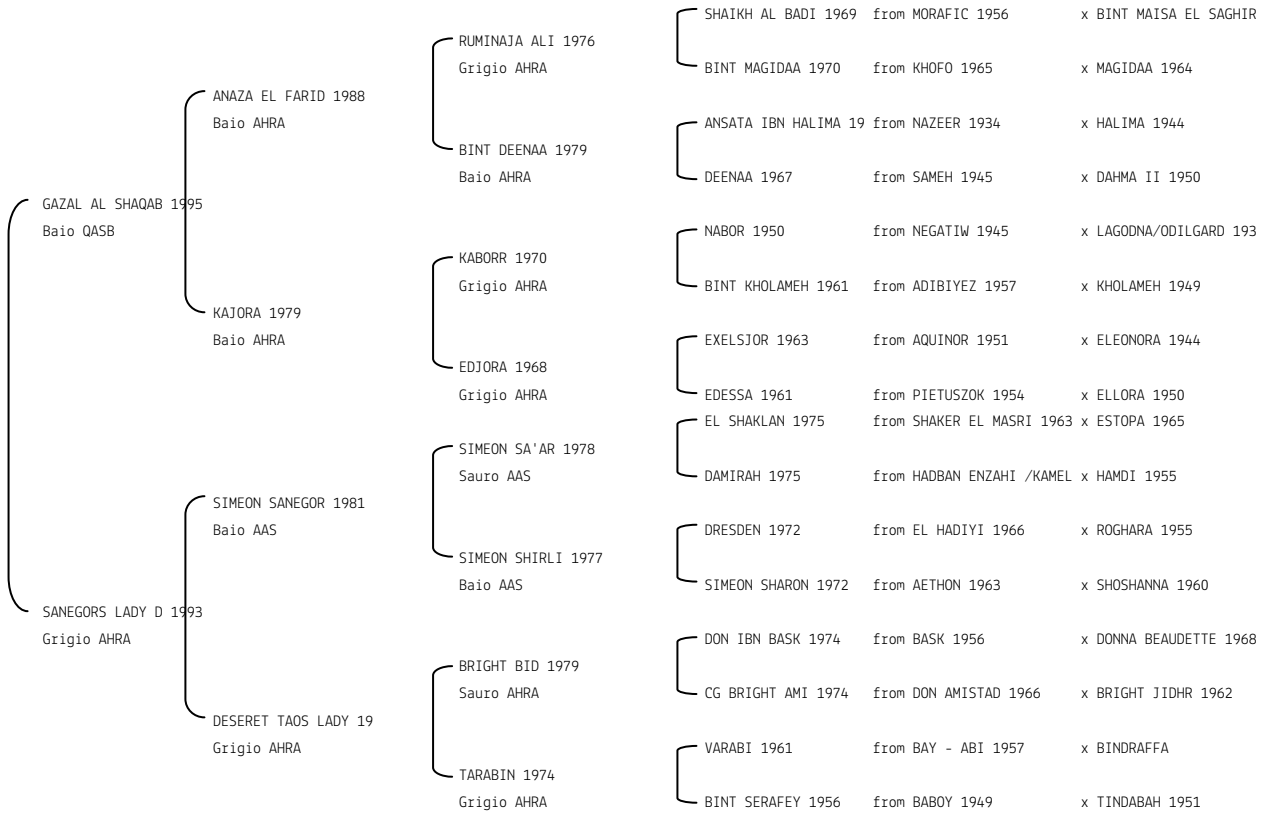

EGYPTIAN LAHEEBA N. reg. ANICA: IT-13135 UELN/n. reg. d'origine: ITA005131352008
 Data di nascita: 14/03/2008 Sesso: F Manto: Grigio Allevatore: AZ. AGR. MEZZASOMA FABRIZIO- L'EGYPTIAN
 Microchip: 982009106397905