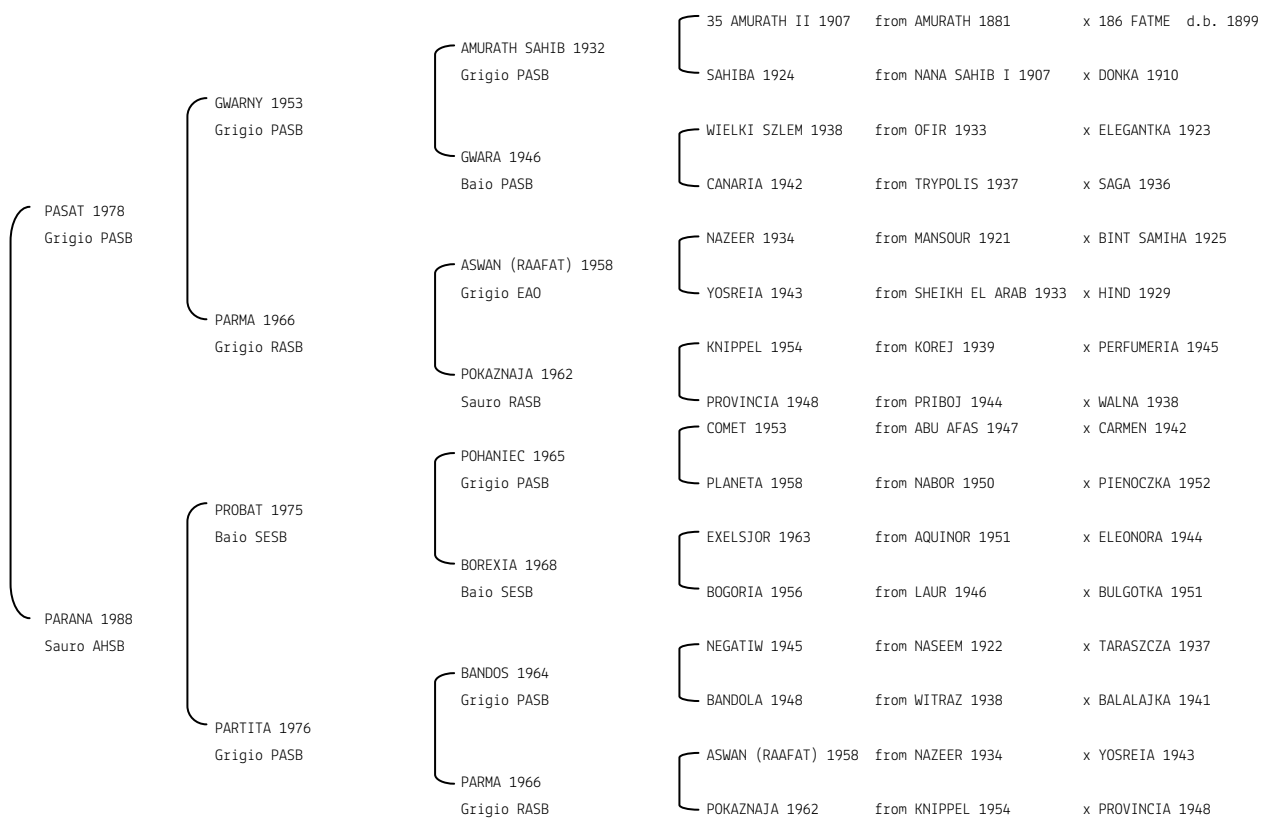

PARADA N. reg. ANICA: IT-13001 UELN/n. reg. d'origine: POL98000005109 Stud book d'origine: PASB
Data di nascita: 27/02/1998 Sesso: F Manto: Grigio Allevatore: SK JANOW PODLASKI (PL)
Microchip: Data di importazione: 08/01/2008 Stato di importazione: Polonia