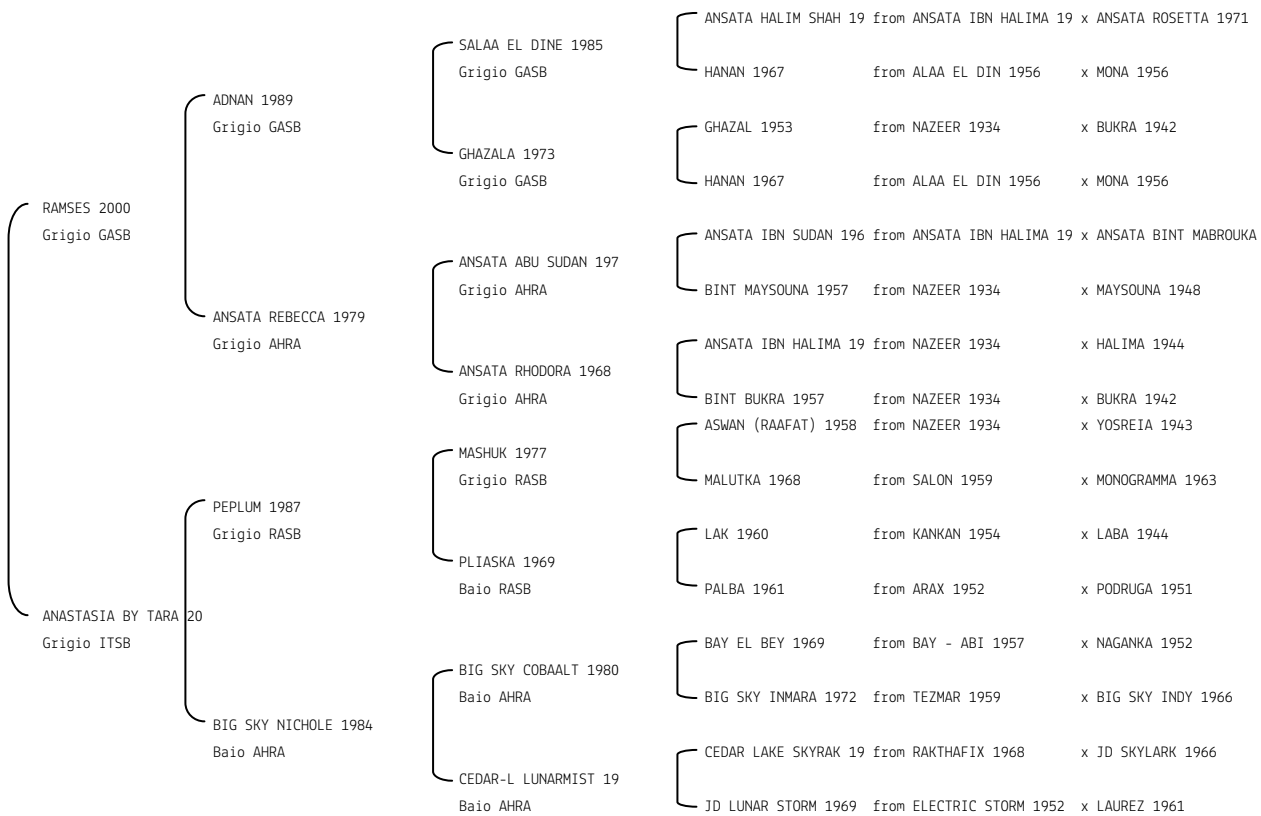

JASMINE BY ANASTASIA N.reg.ANICA: IT-14398 UELN/n. reg. d'origine: ITA005143982009

Data di nascita:03/05/2009 Sesso: F Manto: Sauro Allevatore: SORCI DANILO

Microchip:982000123246140