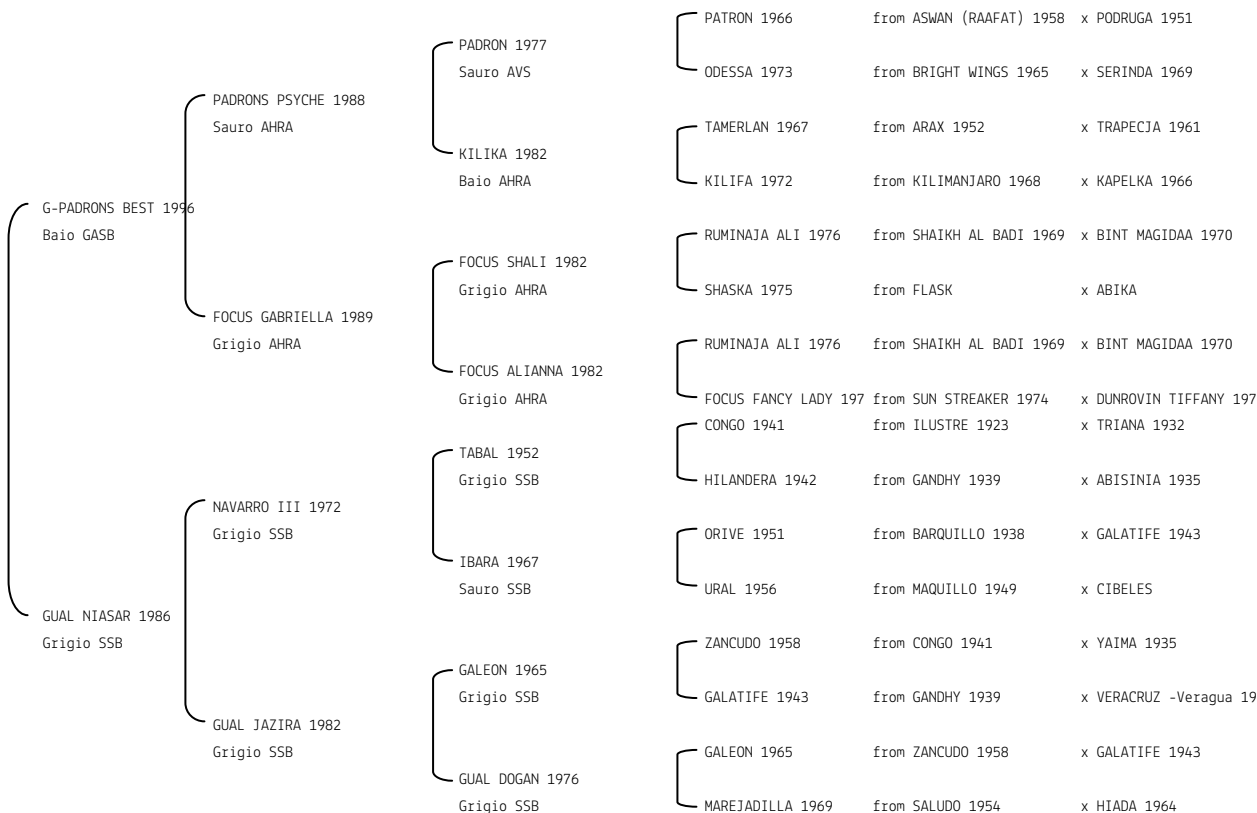

ZAPATERO N. reg. ANICA: IT-13099 UELN/n. reg. d'origine: ITA005130992007
Data di nascita:17/06/2007 Sesso: M Manto: Grigio Allevatore: BOCCHINI GIAMPAOLO
Microchip:982009106565822