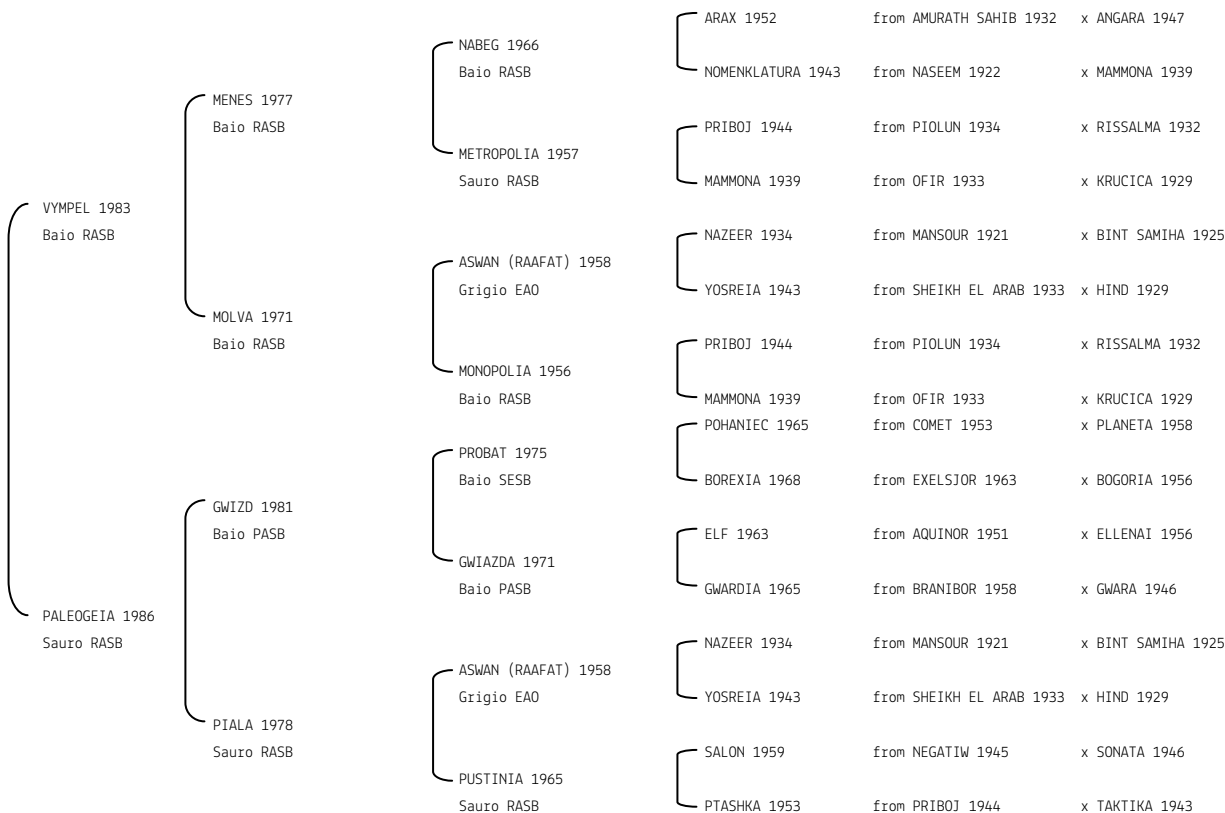

PEVUNJA N. reg. ANICA: IT-13338 UELN/n. reg. d'origine: RASB Supl. 3 Stud book d'origine: RASB
Data di nascita: 25/02/1991 Sesso: F Manto: Baio Allevatore: TERSK ARAB STUD STAVOPOL (RUSSIA)
Microchip: Data di importazione: 17/11/2007 Stato di importazione: Inghilterra