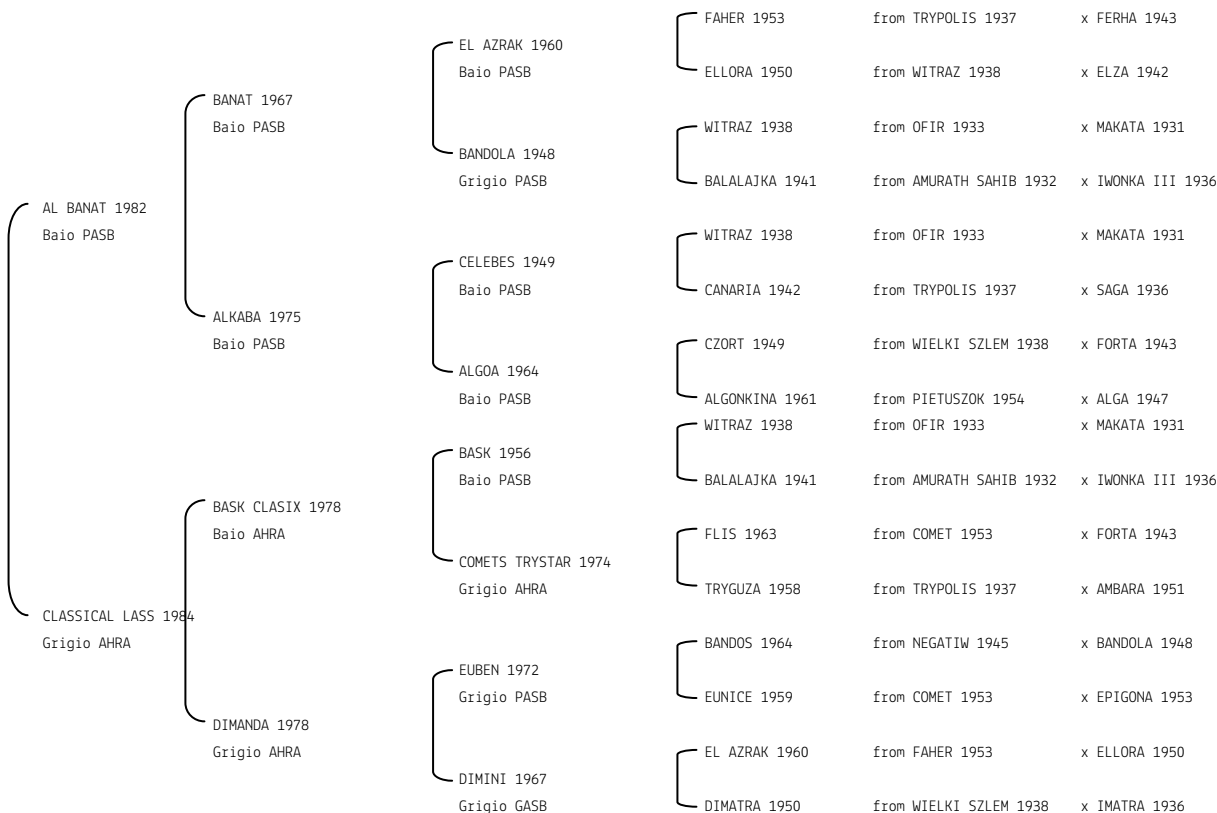

IZABEL N. reg. ANICA: IT-13070 UELN/n. reg. d'origine: 0013/1992 Stud book d'origine: AHRA
Data di nascita:19/04/1989 Sesso: F Manto: Baio Allevatore: PEGASUS RANCH INC (USA)
Microchip:826098101153020 Data di importazione: 14/10/2004 Stato di importazione: Inghilterra