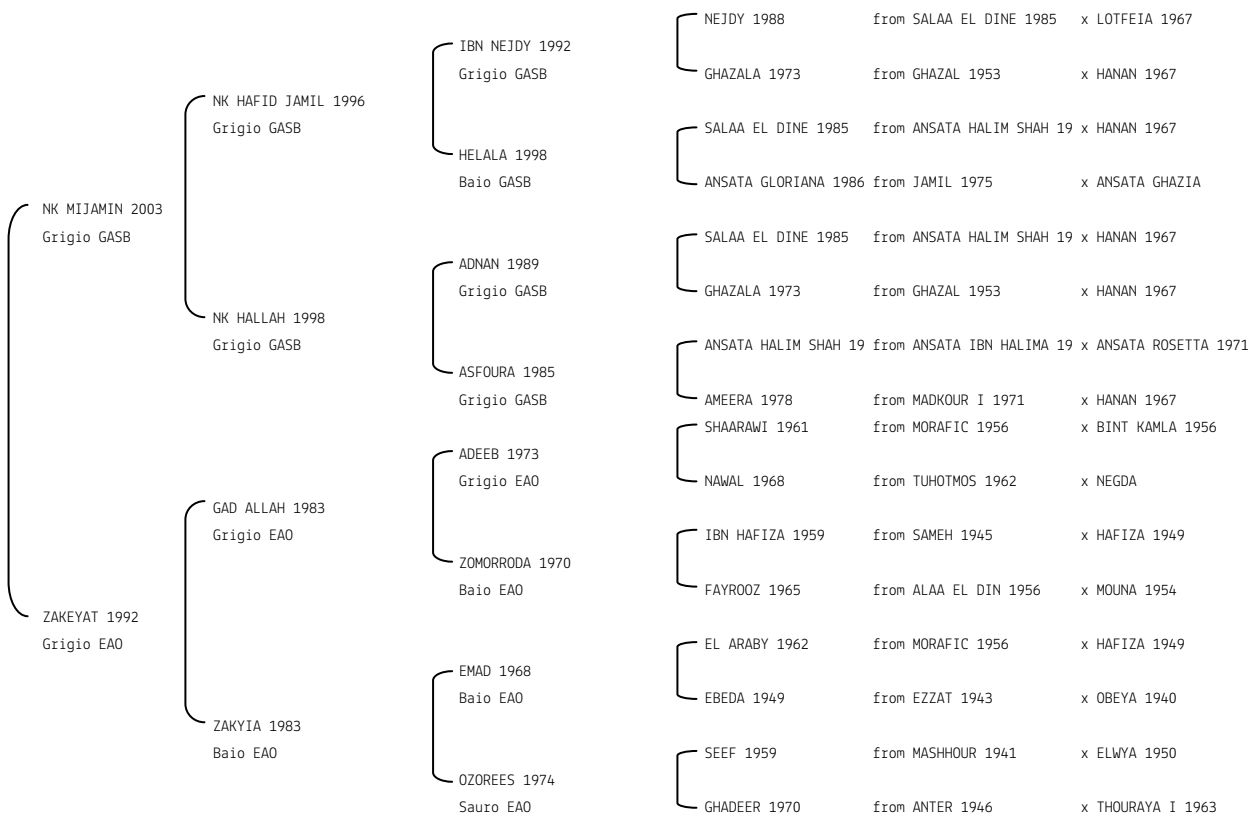

JANUS N. reg. ANICA: IT-14022 UELN/n. reg. d'origine: ITA005140222008
 Data di nascita:29/04/2008 Sesso: M Manto: Baio Allevatore: SERENE EGYPTIAN STUD DI ANNA TOMELLERI
 Microchip:982009106615764

JASMINE BY ANASTASIA N.reg.ANICA: IT-14398 UELN/n. reg. d'origine: ITA005143982009