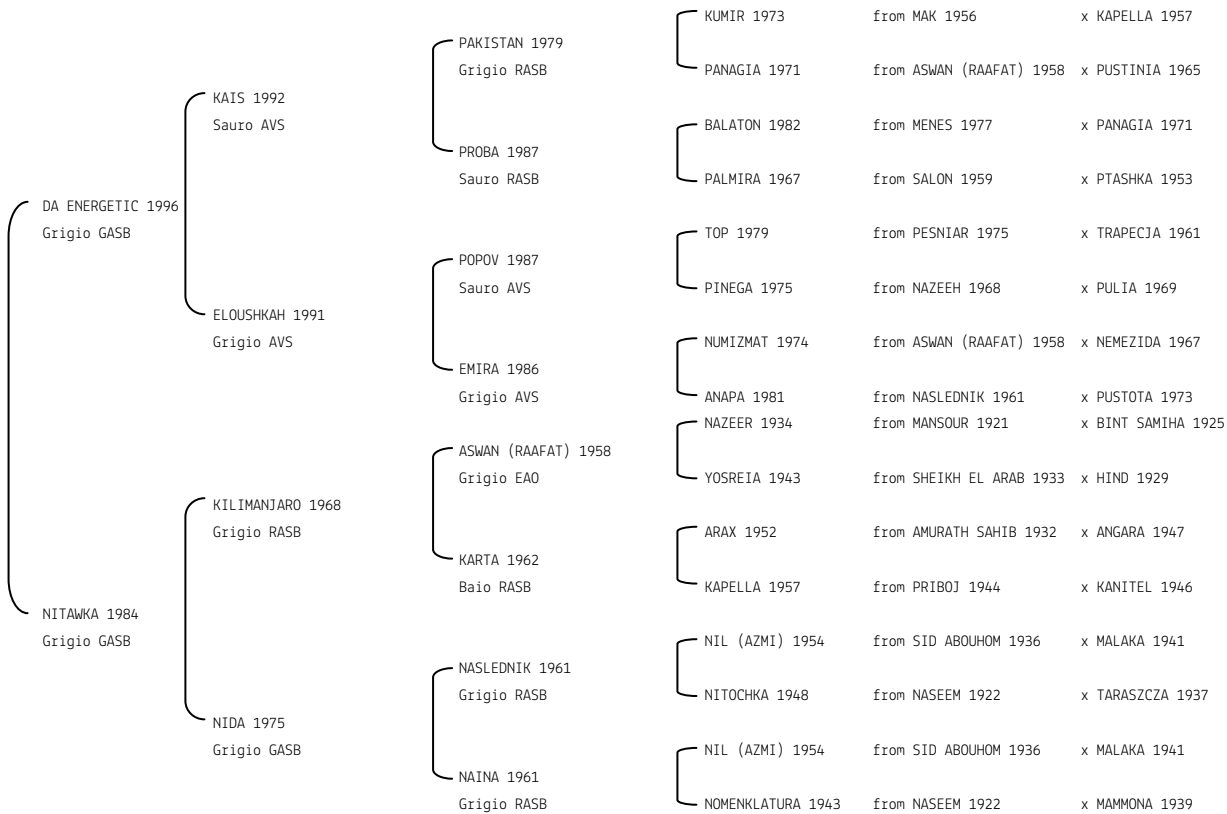

DA NIRWANA

N. reg. ANICA: IT-13056 UELN/n. reg. d'origine: 08/21320/04 Stud book d'origine: GASB

Data di nascita:30/04/2004 Sesso: F Manto: Sauro Allevatore: DARIUS FRANZ JOSEF (DEU)

Microchip:982000145469582 Data di importazione: 31/12/2007 Stato di importazione: Germania