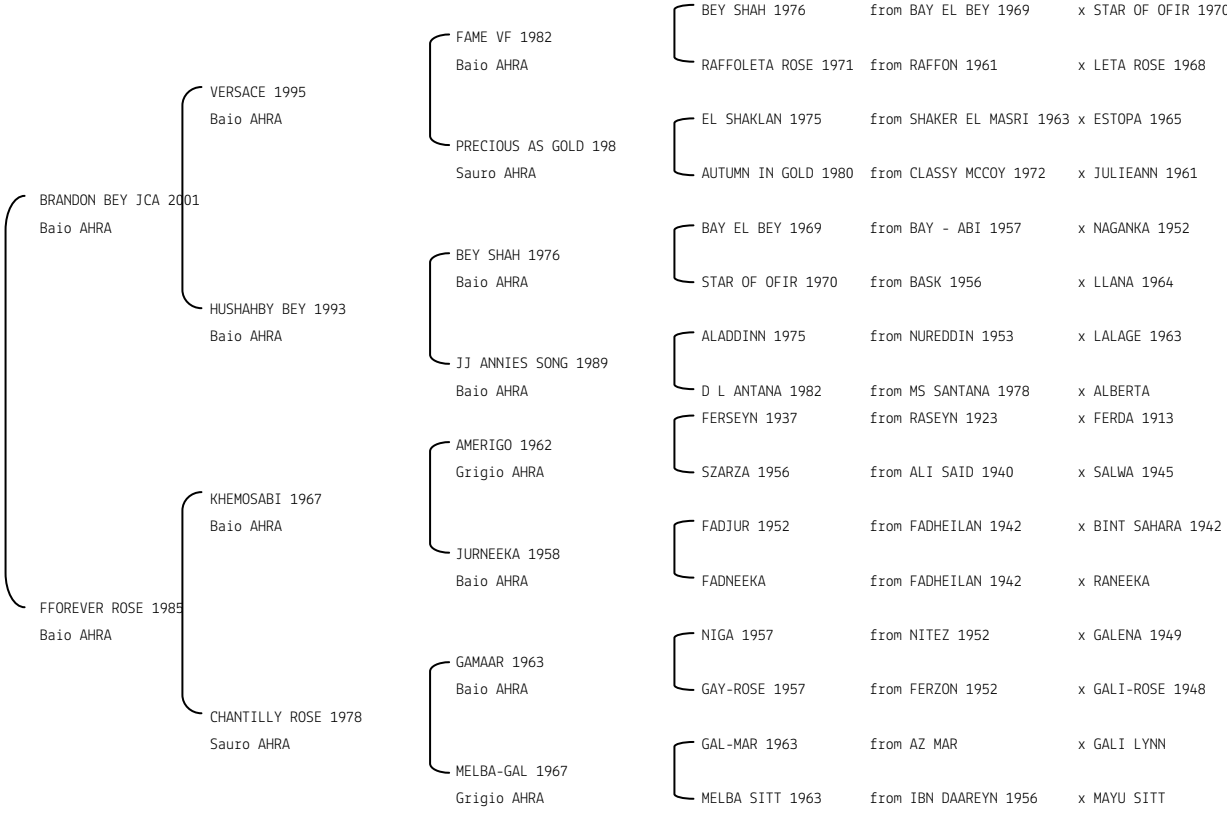

OLIVIA ROSE JCA N.reg.ANICA: IT-13458 UELN/n. reg. d'origine: 614025 Stud book d'origine: AHRA
Data di nascita:18/01/2005 Sesso: F Manto: Baio Allevatore: JADE CREEK ARABIANS (USA)
Microchip: Data di importazione: 19/06/2006 Stato di importazione: USA (AHRA)