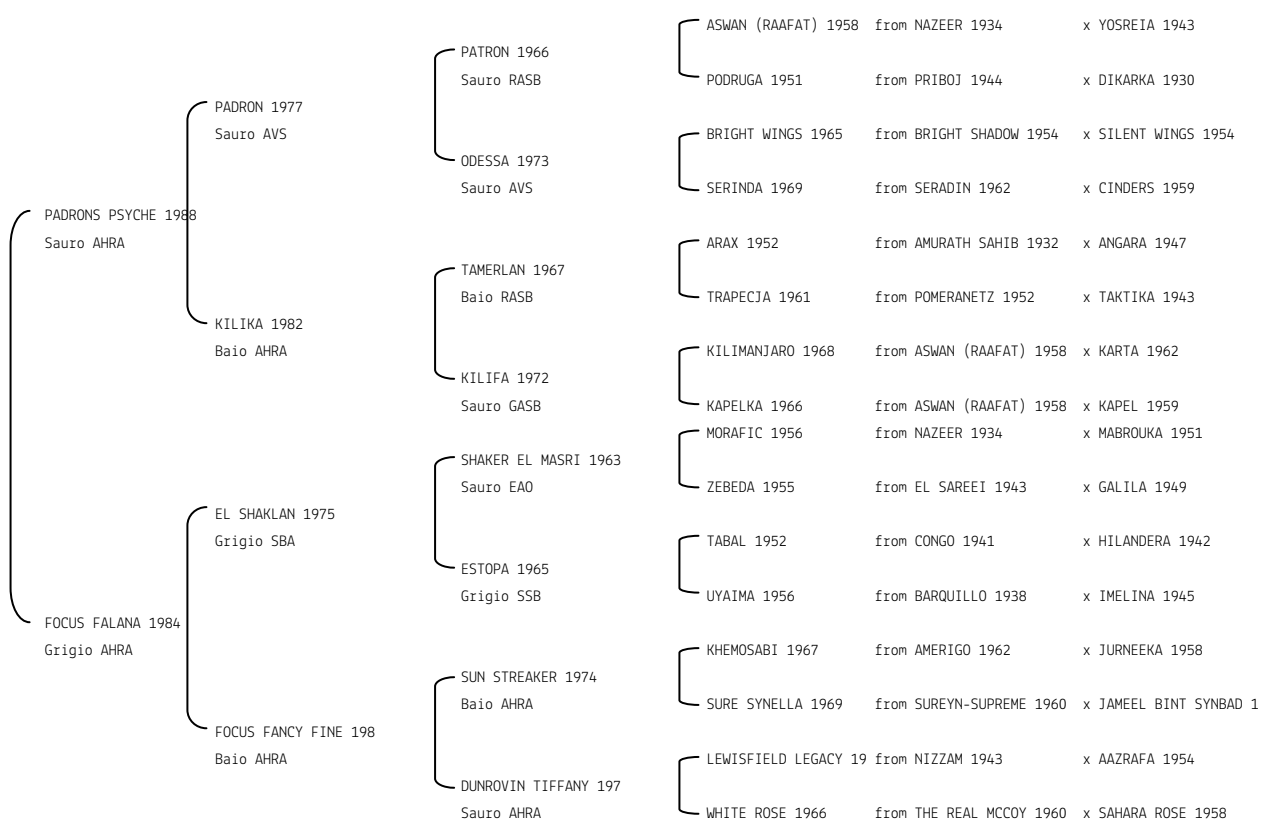

ELISE PSY   **N. reg. ANICA:** IT-13814 UELN/n. reg. d'origine: 584693   Stud book d'origine: AHA
Data di nascita: 07/05/2001   Sesso: F   Manto: Grigio   Allevatore: NORTH DIXIE OR ROBERT (USA)
Microchip: 982000145485188   Data di importazione: 01/02/2009   Stato di importazione: USA (AHA)