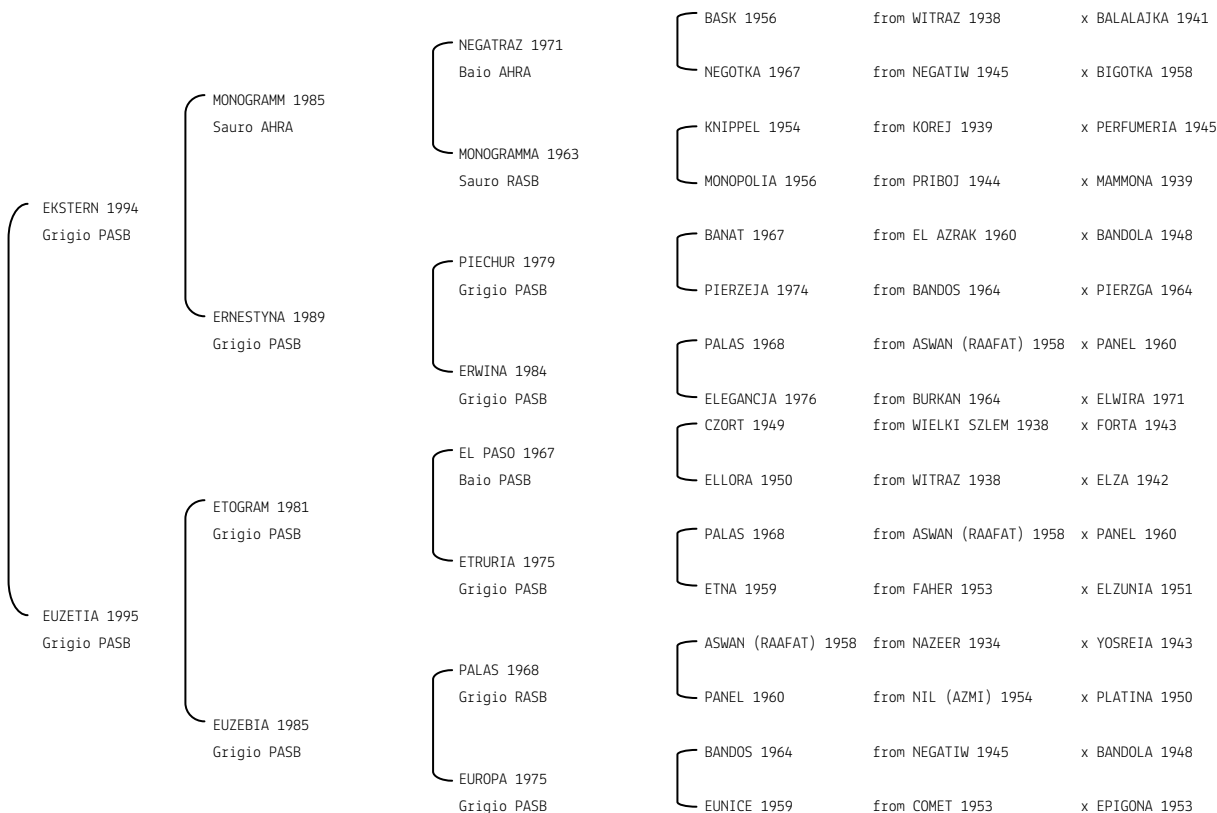

EURUS 'PL' N.reg.ANICA: IT-14072 UELN/n. reg. d'origine: POL05000003571 Stud book d'origine: PASB
Data di nascita:24/02/2005 Sesso: C Manto: Grigio Allevatore: JANOW PODLASKY WYGODA (PL)
Microchip:982000123225055 Data di importazione: 19/12/2008 Stato di importazione: Polonia