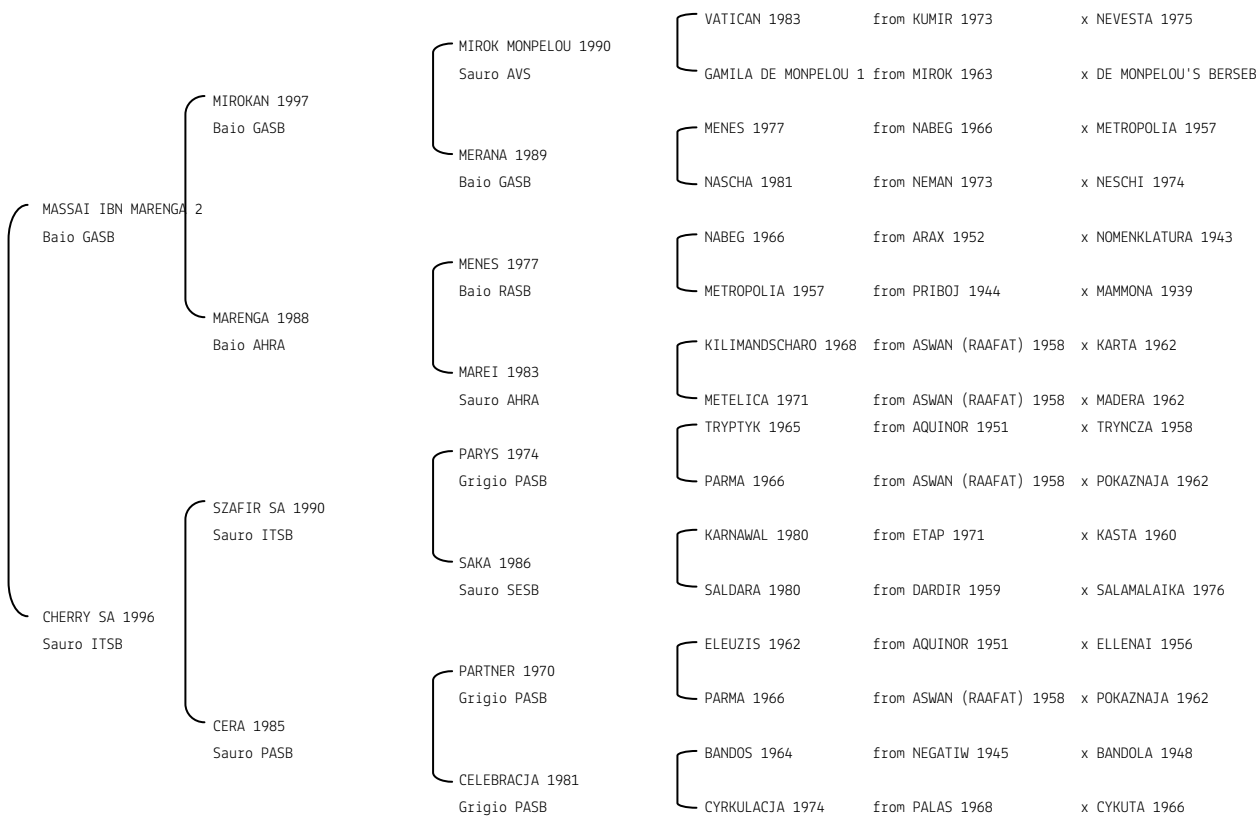

CF CHANDRA N. reg. ANICA: IT-14419 UELN/n. reg. d'origine: ITA005144192009
Data di nascita:16/04/2009 Sesso: M Manto: Sauro Allevatore: AZ. AGR. CA' DI FATINO
Microchip:982000123222823