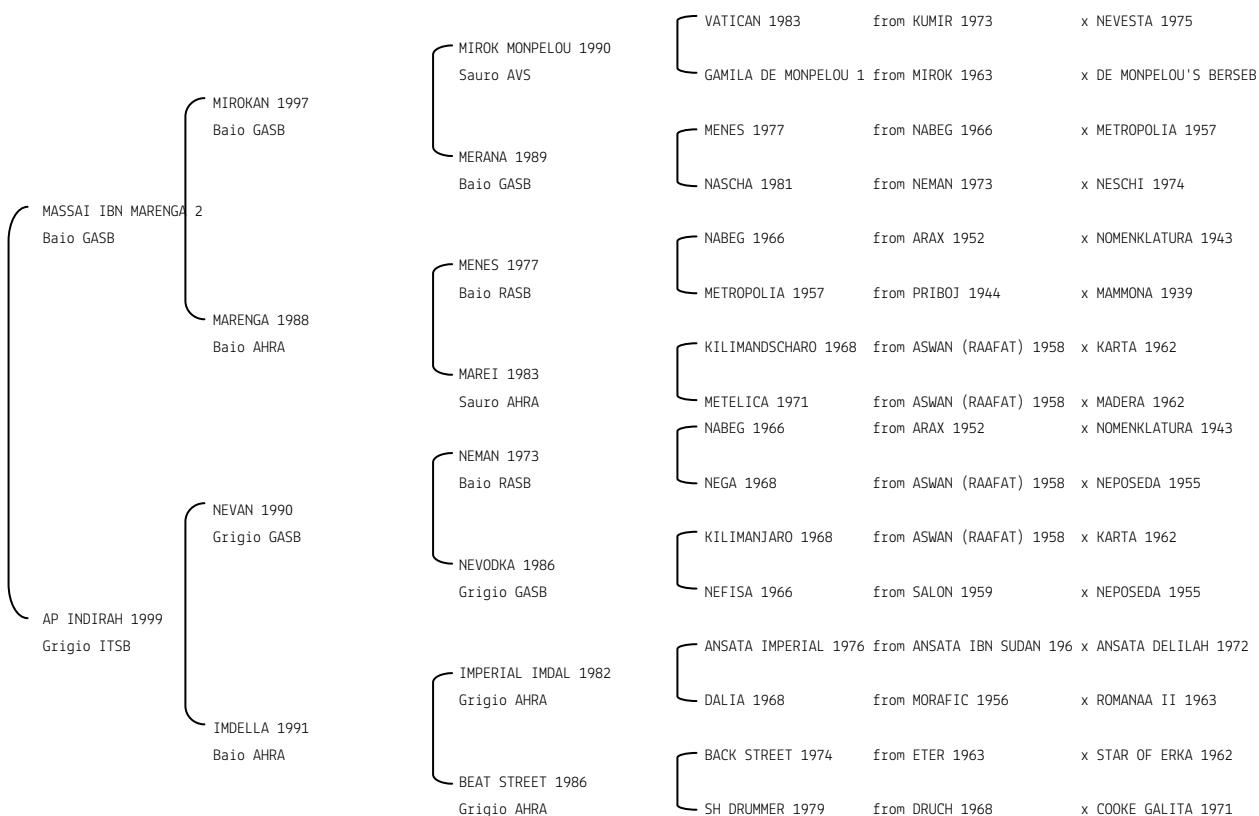

INDONESIA EL AZIZ N.reg.ANICA: IT-14257 UELN/n. reg. d'origine: ITA005142572009

Data di nascita:03/03/2009 Sesso: F Manto: Sauro Allevatore: GUBBIOTTI GIAMPAOLO

Microchip:982009106561772

INGRID BY AP IMDAR N.reg.ANICA: IT-13937 UELN/n. reg. d'origine: ITA005139372008