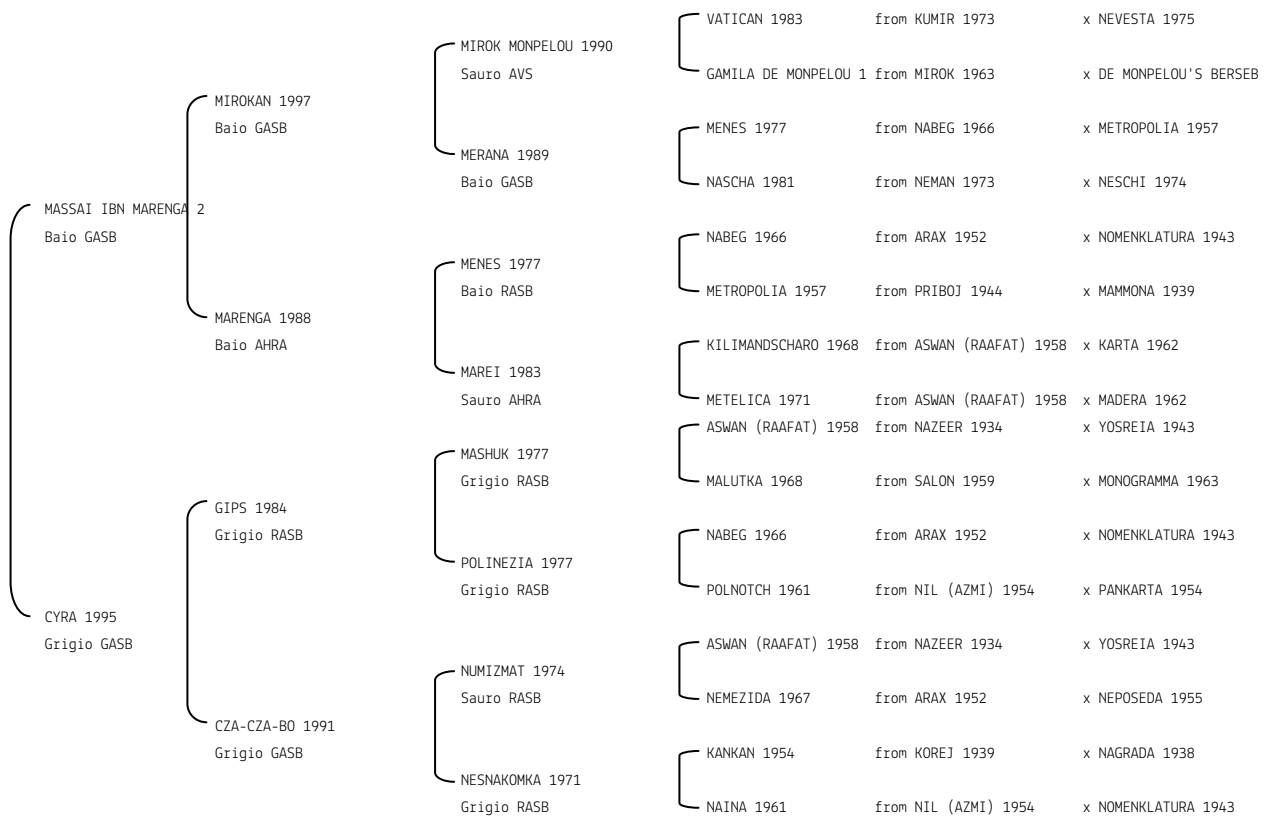

DA MARCIPAN N. reg. ANICA: IT-13157 UELN/n. reg. d'origine: 08/21108/06 Stud book d'origine: GASB
 Data di nascita:12/06/2006 Sesso: M Manto: Grigio Allevatore: DARIUS MARLIES (DEU)
 Microchip: Data di importazione: 30/11/2006 Stato di importazione: Germania