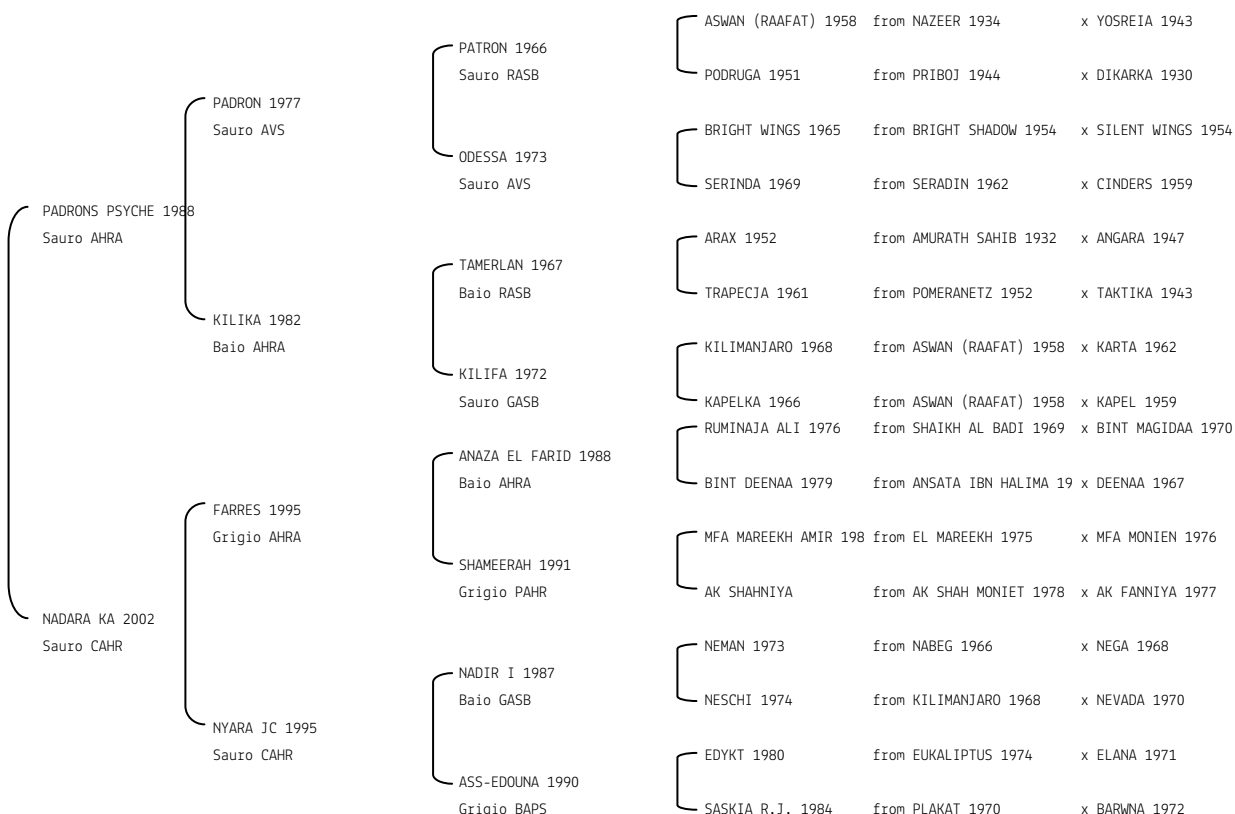

SS PSYCHES CHICANE N.reg.ANICA: IT-13051 UELN/n. reg. d'origine: ITA005130512008

Data di nascita:02/03/2008 Sesso: F Manto: Sauro

Allevatore: ALLEVAMENTO STIGLERSTUD DI IRINA STIGLER

Microchip:982009106219261