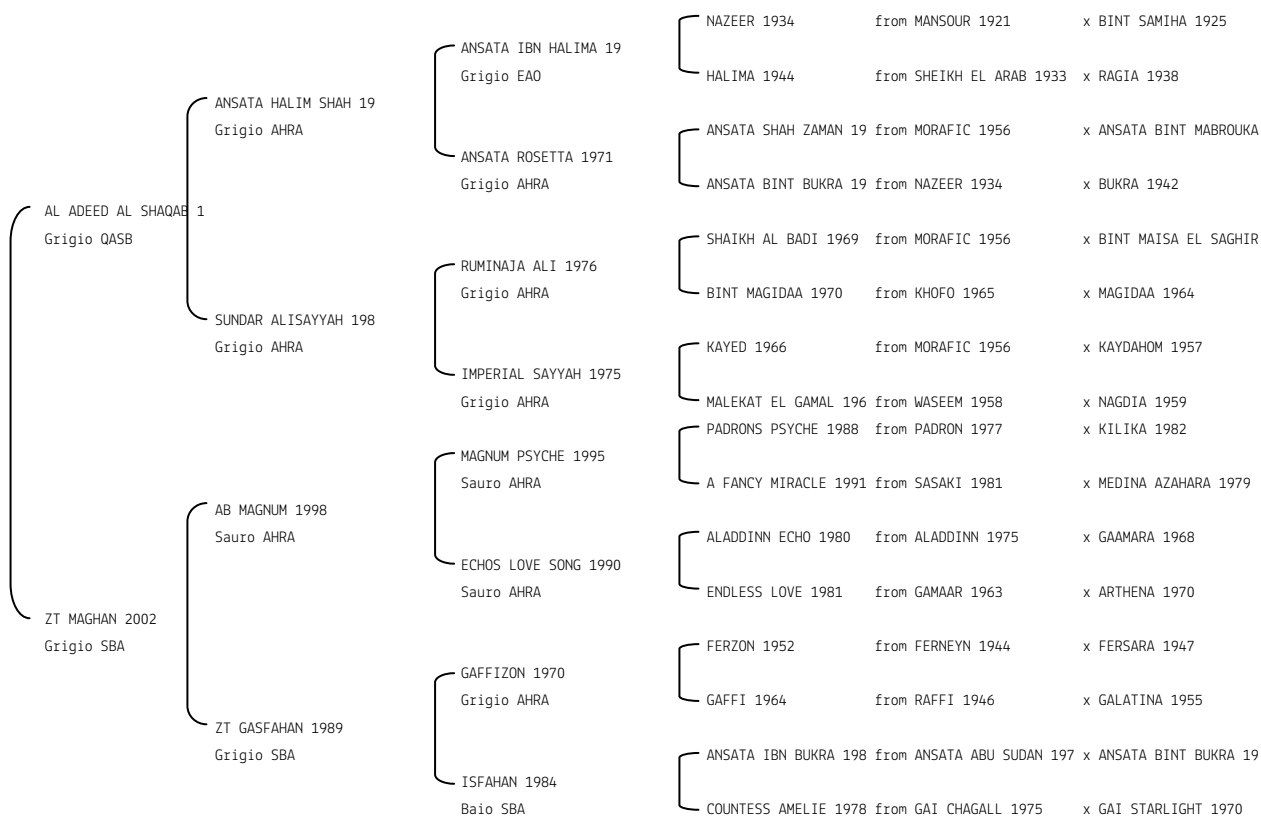

MAGHEEDA AL SHAQAB N.reg.ANICA: IT-14194 UELN/n. reg. d'origine: 0630537 Stud book d'origine: AHRA
Data di nascita:02/05/2007 Sesso: F Manto: Grigio Allevatore: HAROLD or DOLLY ORR & BYATT MICHAEL (USA)
Microchip:98110000965727 Data di importazione: 27/11/2007 Stato di importazione: USA (AHRA)