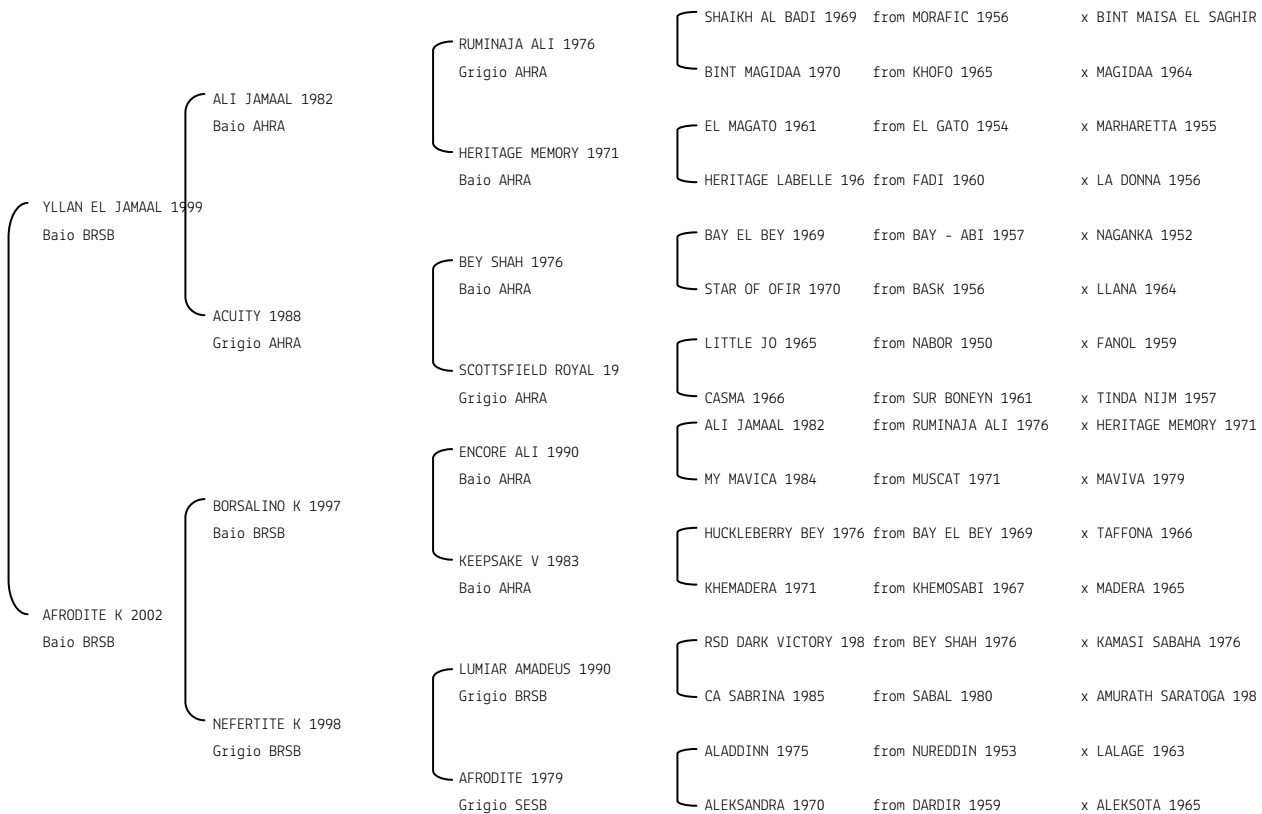

ARIEL EL YLLAN N.reg.ANICA: IT-13851 UELN/n. reg. d'origine: 43562 Stud book d'origine: BRBS
Data di nascita:08/02/2008 Sesso: F Manto: Baio Allevatore: ROCCO MOREIRA LUIZ ALVARO (BRA)
Microchip: Data di importazione: 28/08/2008 Stato di importazione: Brasile