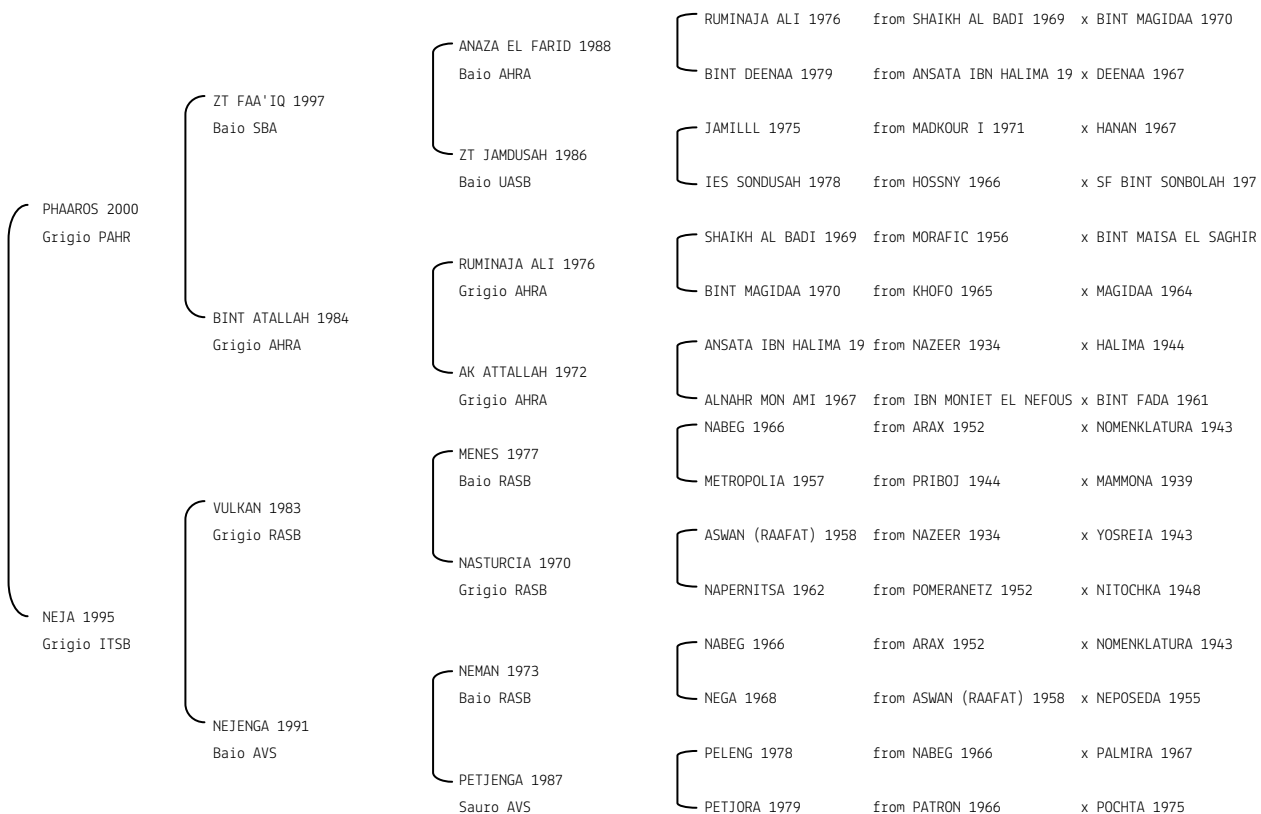

FG NAJIA

N. reg. ANICA: IT-13387 UELN/n. reg. d'origine: ITA005133872008

Data di nascita:31/03/2008 Sesso: F Manto: Grigio Allevatore: FIORICA GIUSEPPE

Microchip:982009106224255