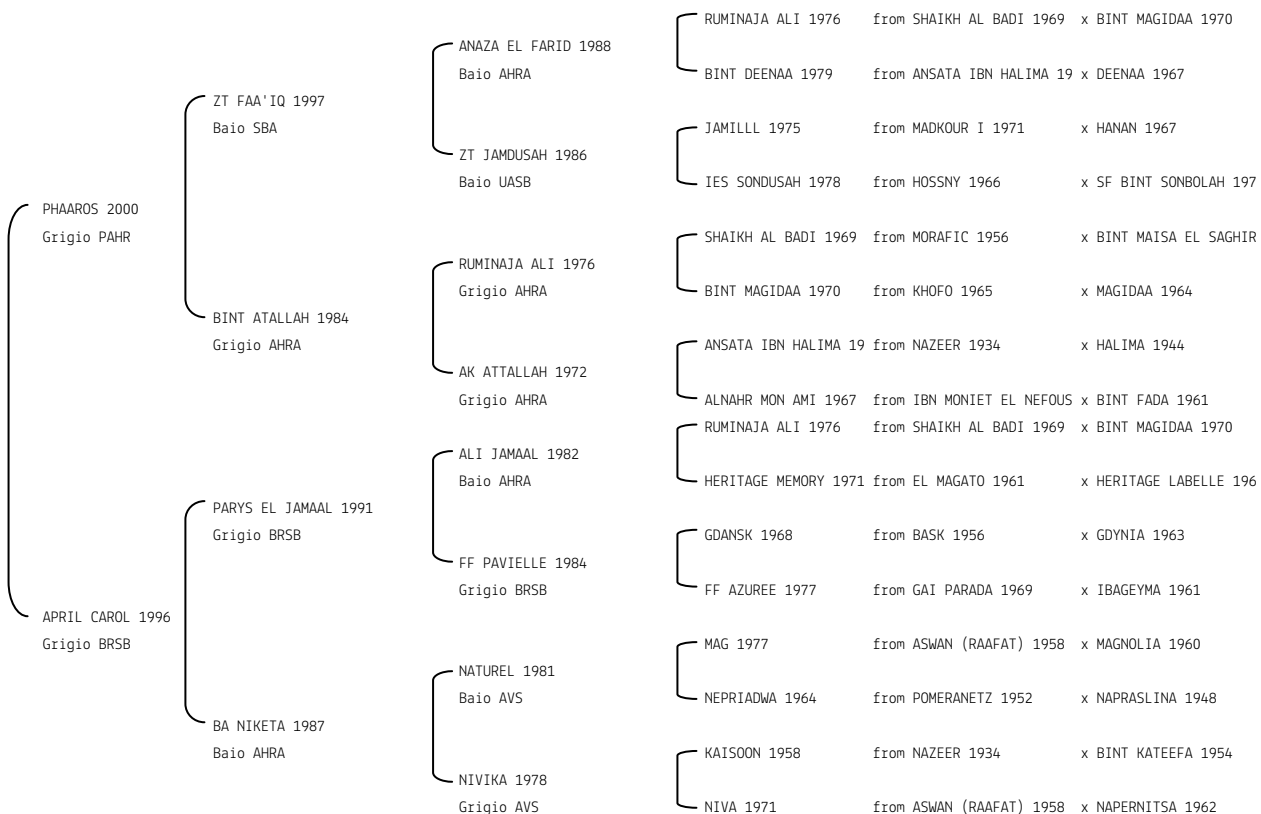

ALFABIA REGINA N.reg.ANICA: IT-14204 UELN/n. reg. d'origine: ITA005142042008

Data di nascita:06/04/2008 Sesso: F Manto: Grigio Allevatore: AZ. AGR. S. PIETRO di DAMILANO P.

Microchip:982009106688355