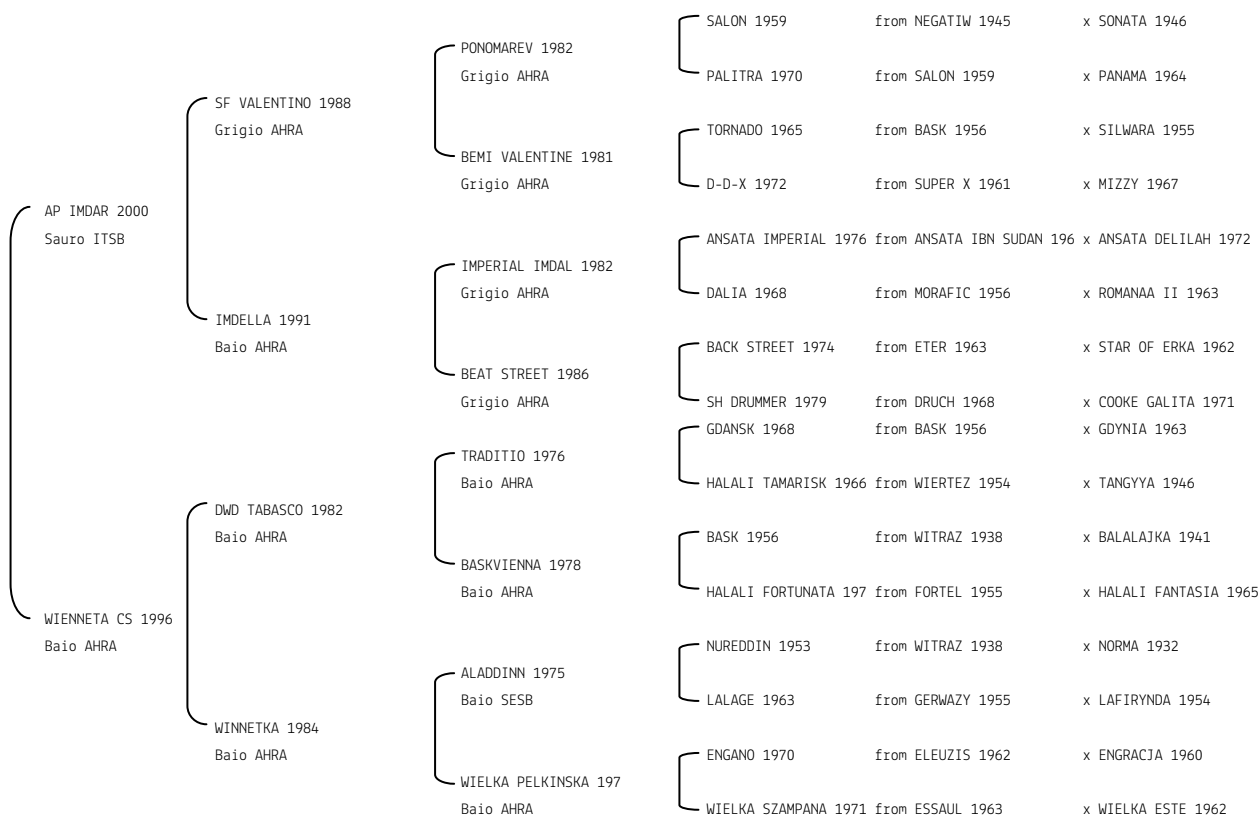

KALLIOPE N. reg. ANICA: IT-13502 UELN/n. reg. d'origine: ITA005135022008
Data di nascita:03/04/2008 Sesso: F Manto: Baio Allevatore: GALLINA SALVATORE
Microchip:982009106375097