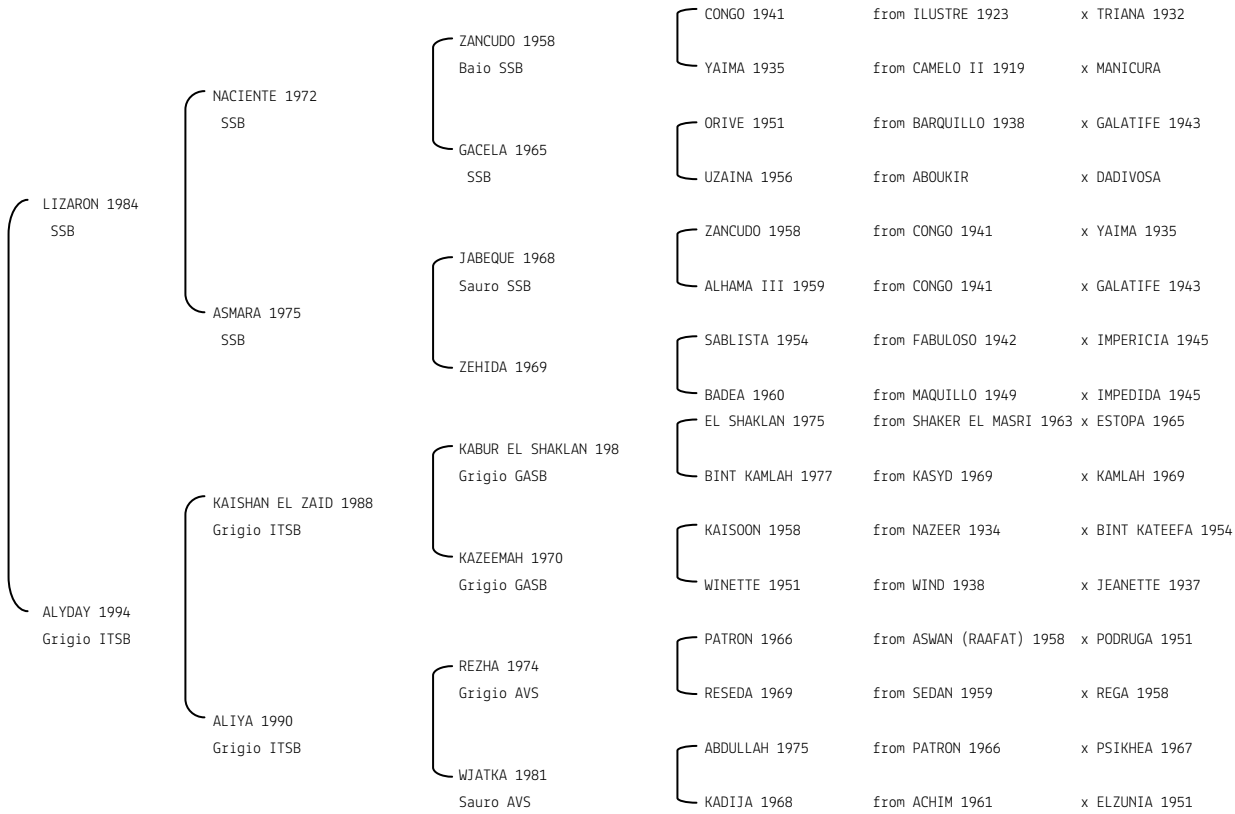

GAUDI N. reg. ANICA: IT-13675 UELN/n. reg. d'origine: ITA005136752005
Data di nascita: 31/07/2005 Sesso: M Manto: Grigio Allevatore: SARTI CLAUDIO
Microchip: