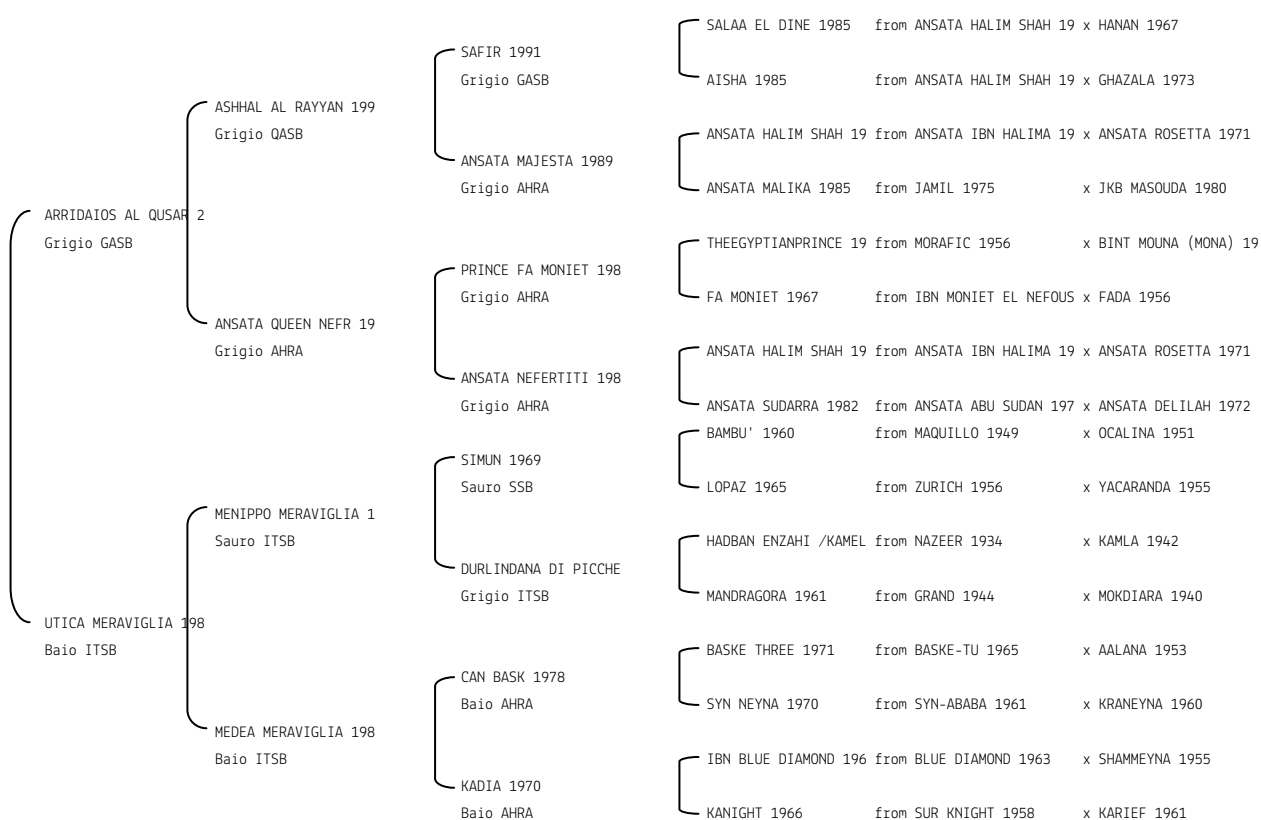

KHAMSA BINT UTICA N.reg.ANICA: IT-13461 UELN/n. reg. d'origine: ITA005134612008
Data di nascita:30/03/2008 Sesso: F Manto: Grigio Allevatore: DI PASQUALE GIUSEPPE
Microchip:982009106685600