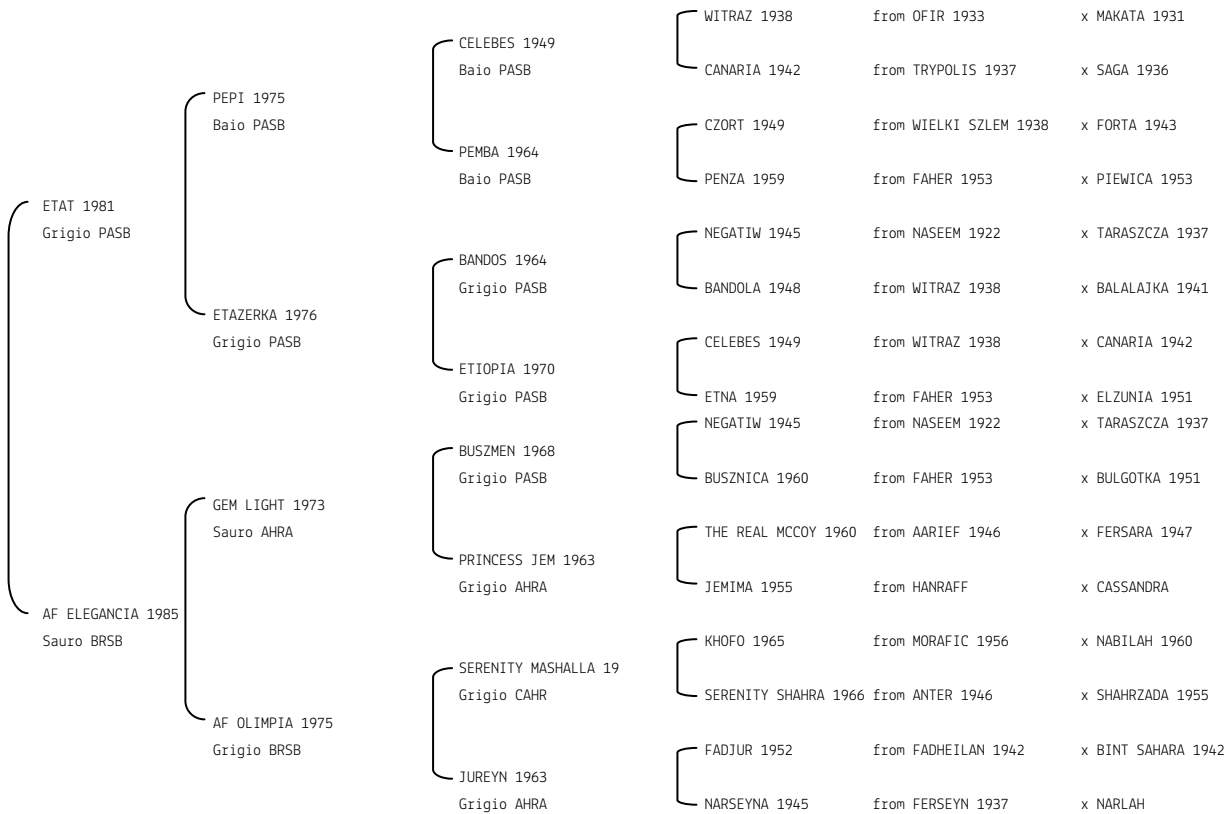

VICTORIA CABREUVA N.reg.ANICA: IT-14118 UELN/n. reg. d'origine: BRA006141181994 Stud book d'origine: BRSE
 Data di nascita:21/01/1994 Sesso: F Manto: Grigio Allevatore: CRH INDUSTRIA E EMPREEND LTDA (BRA)
 Microchip:982009106060413 Data di importazione: 26/03/2008 Stato di importazione: Brasile