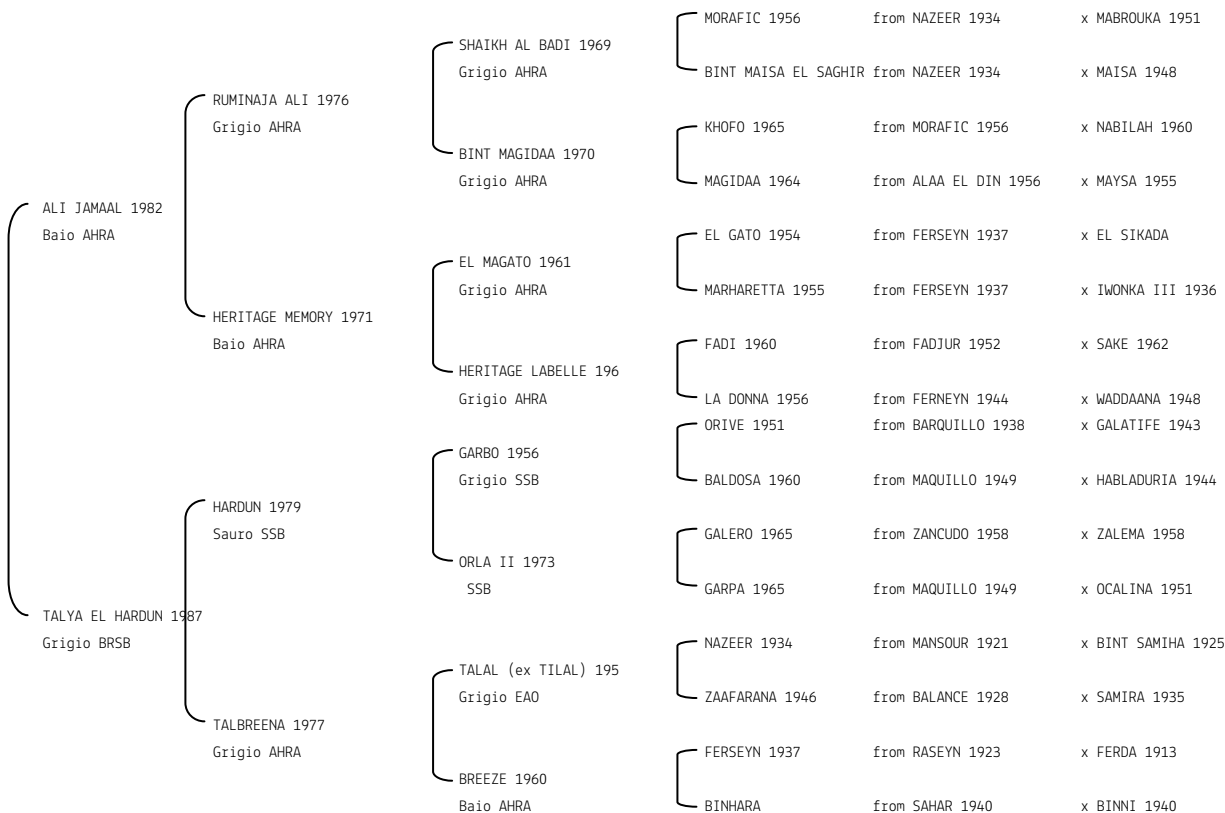

THESSALYA EL JAMAAL N.reg.ANICA: IT-13094 UELN/n. reg. d'origine: BRA006130941995 Stud book d'origine: BRBS
Data di nascita:10/07/1995 Sesso: F Manto: Baio Allevatore: RIBEIRO PERROY MARIA HELENA (BRA)
Microchip:985120011225275 Data di importazione: 23/09/2007 Stato di importazione: Germania