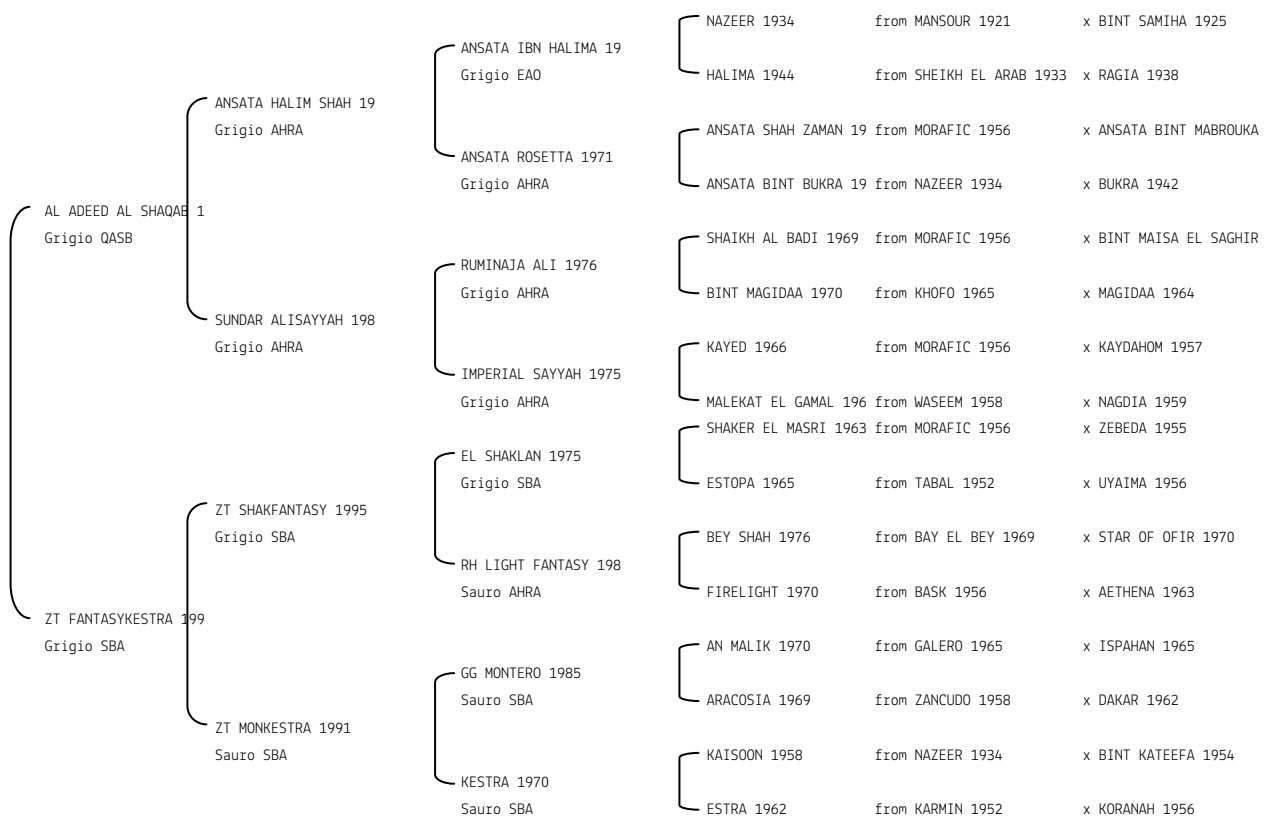

GRAND VEZEER N. reg. ANICA: IT-13699 UELN/n. reg. d'origine: 632471 Stud book d'origine: AHRA
Data di nascita: 24/05/2007 Sesso: M Manto: Grigio Allevatore: BYATT MICHAEL OR GENE HASKIN FRAN USA
Microchip: 981100002061121 Data di importazione: 02/06/2008 Stato di importazione: USA (AHRA)