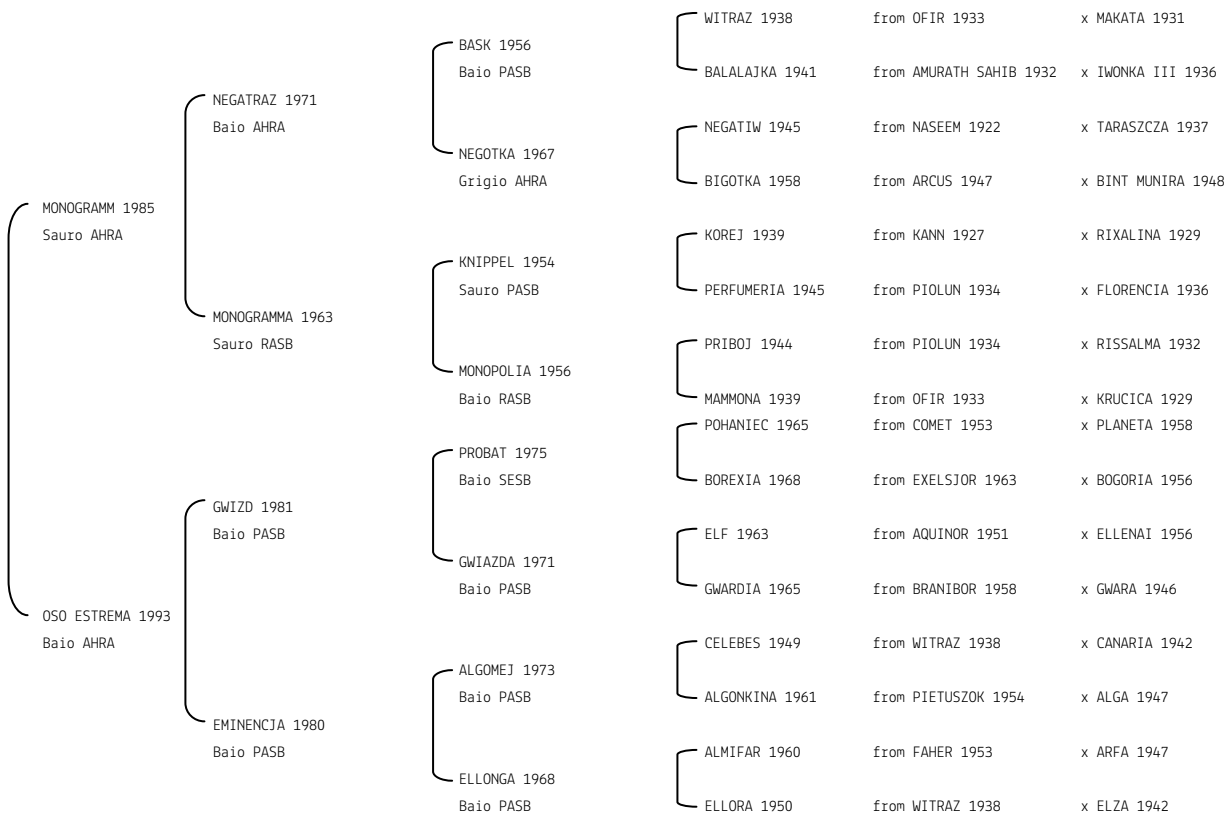

OSO EMINENCJO

N. reg. ANICA: IT-14014 UELN/n. reg. d'origine: 6590064

Stud book d'origine: AHRA

Data di nascita:07/10/2001 Sesso: M Manto: Baio

Allevatore: ROYAL JAAFAR STUD AMMAN

Microchip:

Data di importazione: 16/12/2006 Stato di importazione: Giordania