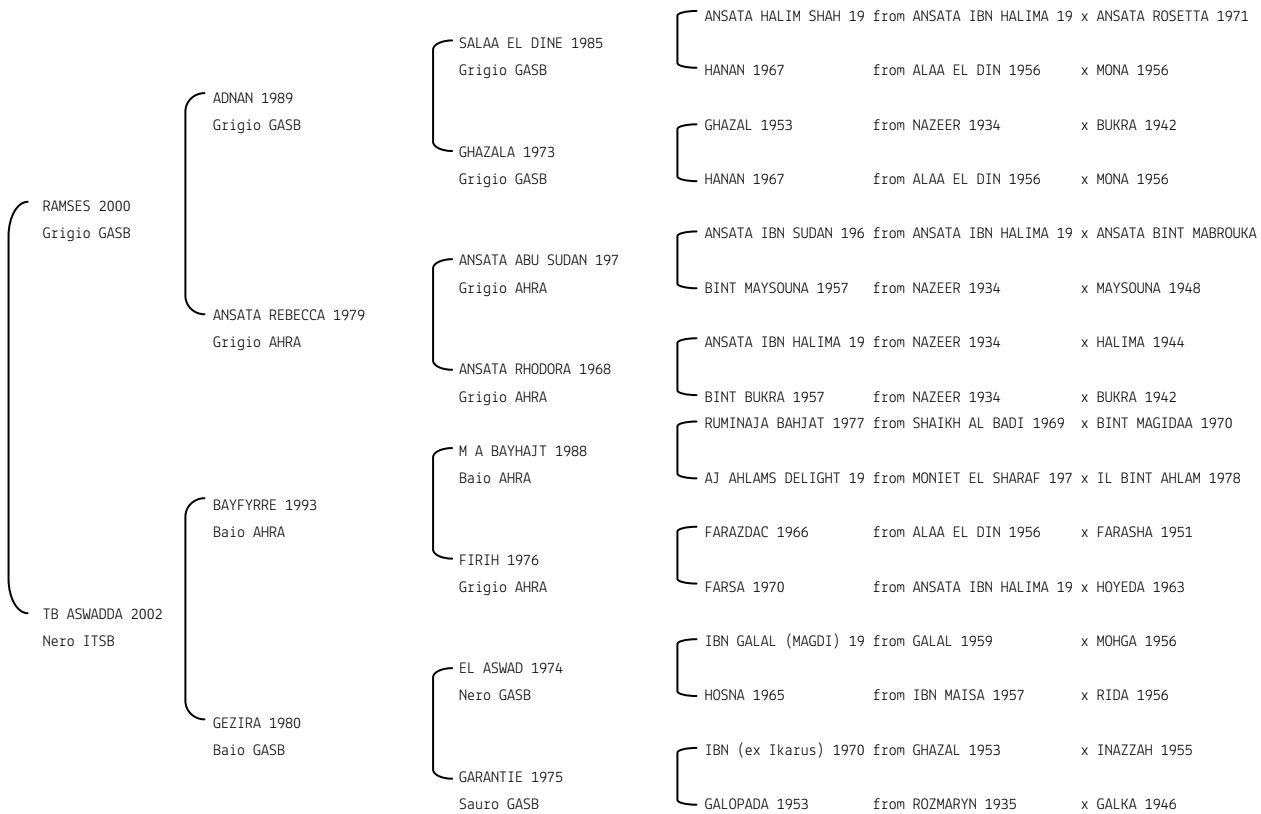

MAHASIAH

N. reg. ANICA: IT-13422 UELN/n. reg. d'origine: ITA005134222008

Data di nascita:27/06/2008 Sesso: F Manto: Grigio

Allevatore: ROVINETTI MINACCI LOREDANA

Microchip:982009106678529