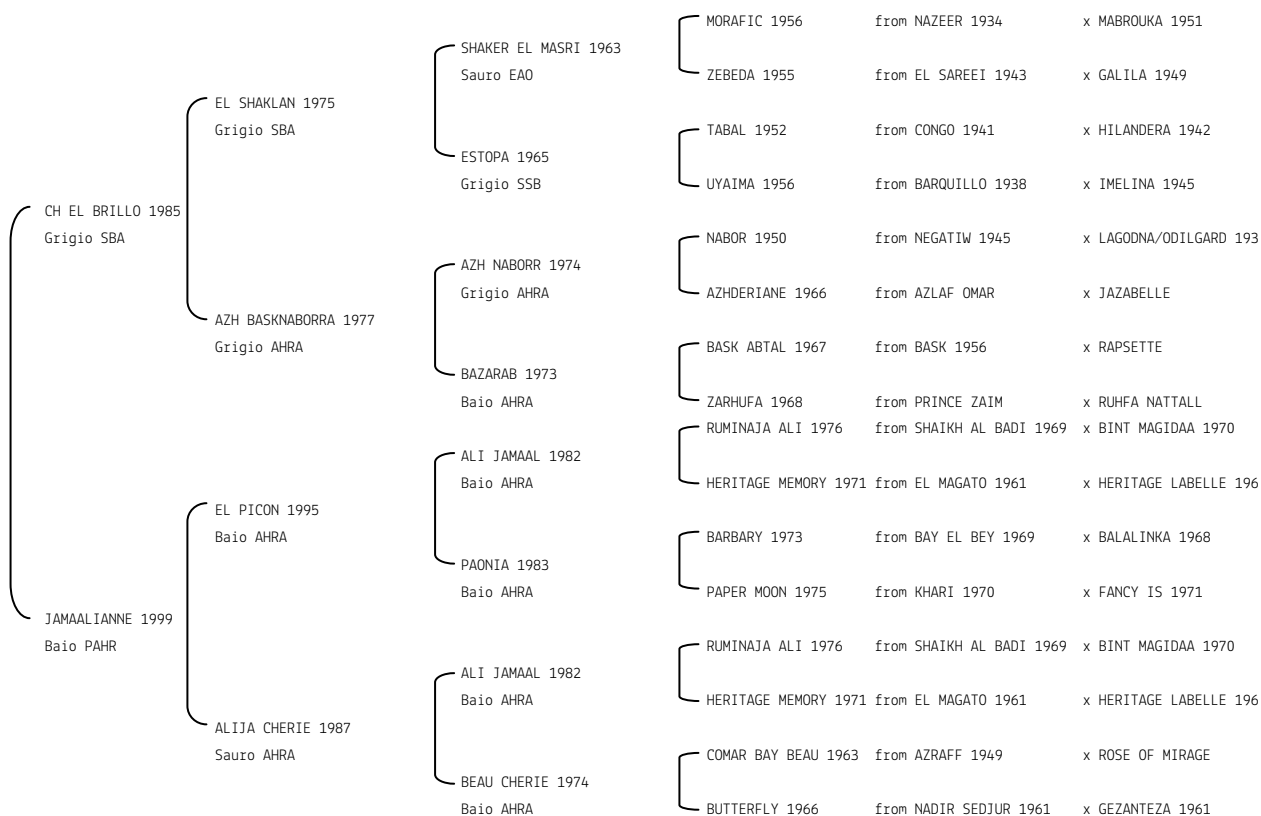

M.M. JULIO N.reg.ANICA: IT-13569 UELN/n. reg. d'origine: OE-AV 3402 Stud book d'origine: AAS
Data di nascita:27/06/2005 Sesso: M Manto: Grigio Allevatore: MARIO MATT (AUT)
Microchip:96800004946349 Data di importazione: 02/11/2008 Stato di importazione: Austria