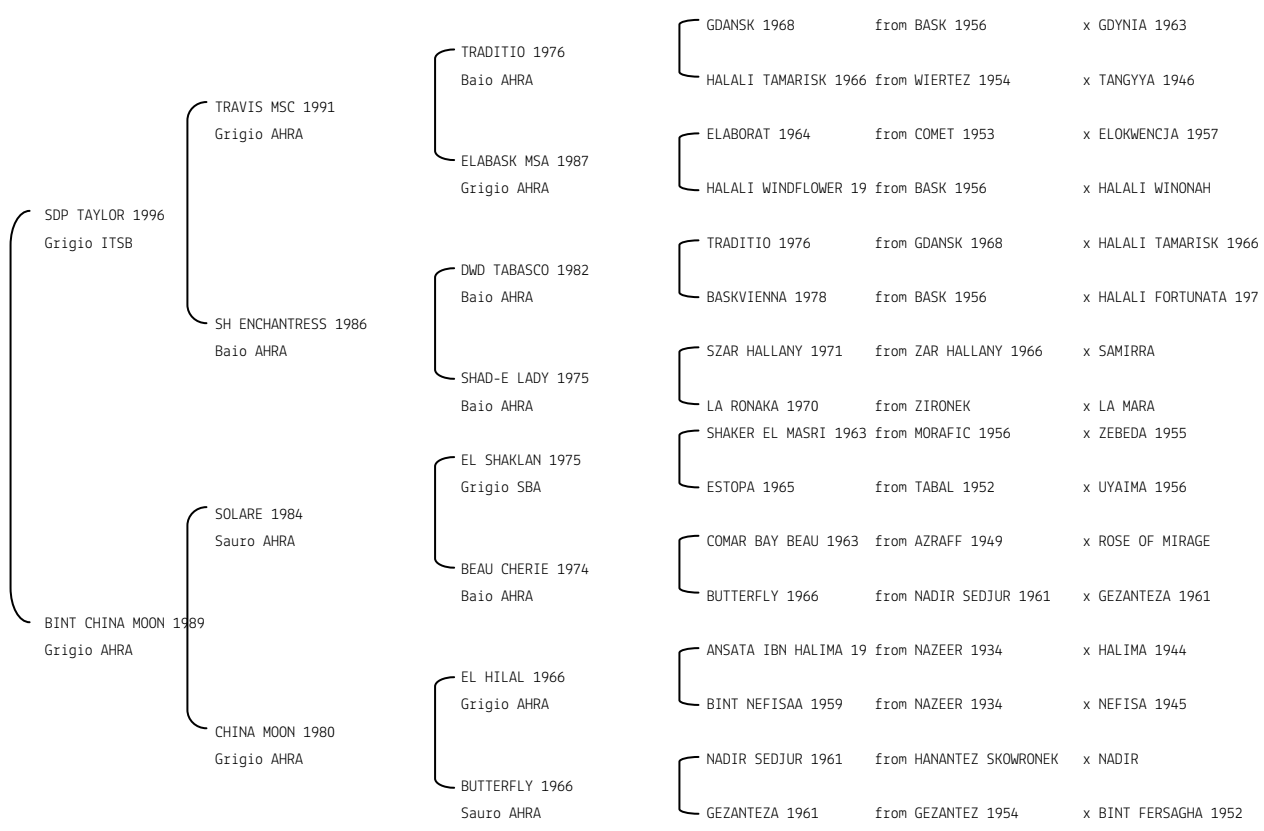

HS TAYLOR MOON N.reg.ANICA: IT-13717 UELN/n. reg. d'origine: 08/20272/01 Stud book d'origine: GASB
Data di nascita:04/03/2001 Sesso: M Manto: Grigio Allevatore: KIRSCHNER FRANZ XAVER
Microchip:968000004918151 Data di importazione: 23/07/2003 Stato di importazione: Germania