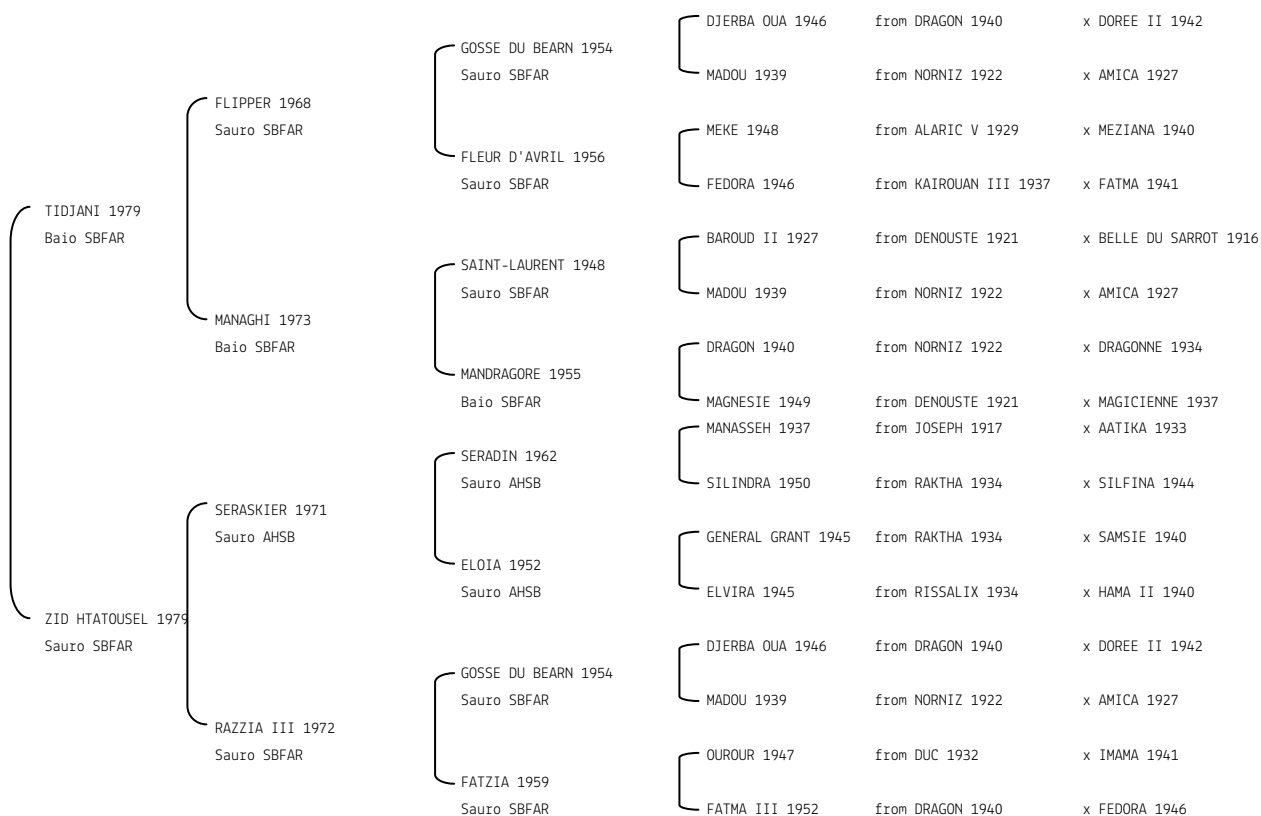

Z'TAIME AL MAURY N.reg.ANICA: IT-13658 UELN/n. reg. d'origine: 250001136581999 Stud book d'origine: SBFAR

Data di nascita:02/04/1999 Sesso: F Manto: Sauro Allevatore: KOCH RENEE LAURE (FRA)

Microchip:250259700130056 Data di importazione: 20/12/2007 Stato di importazione: Francia