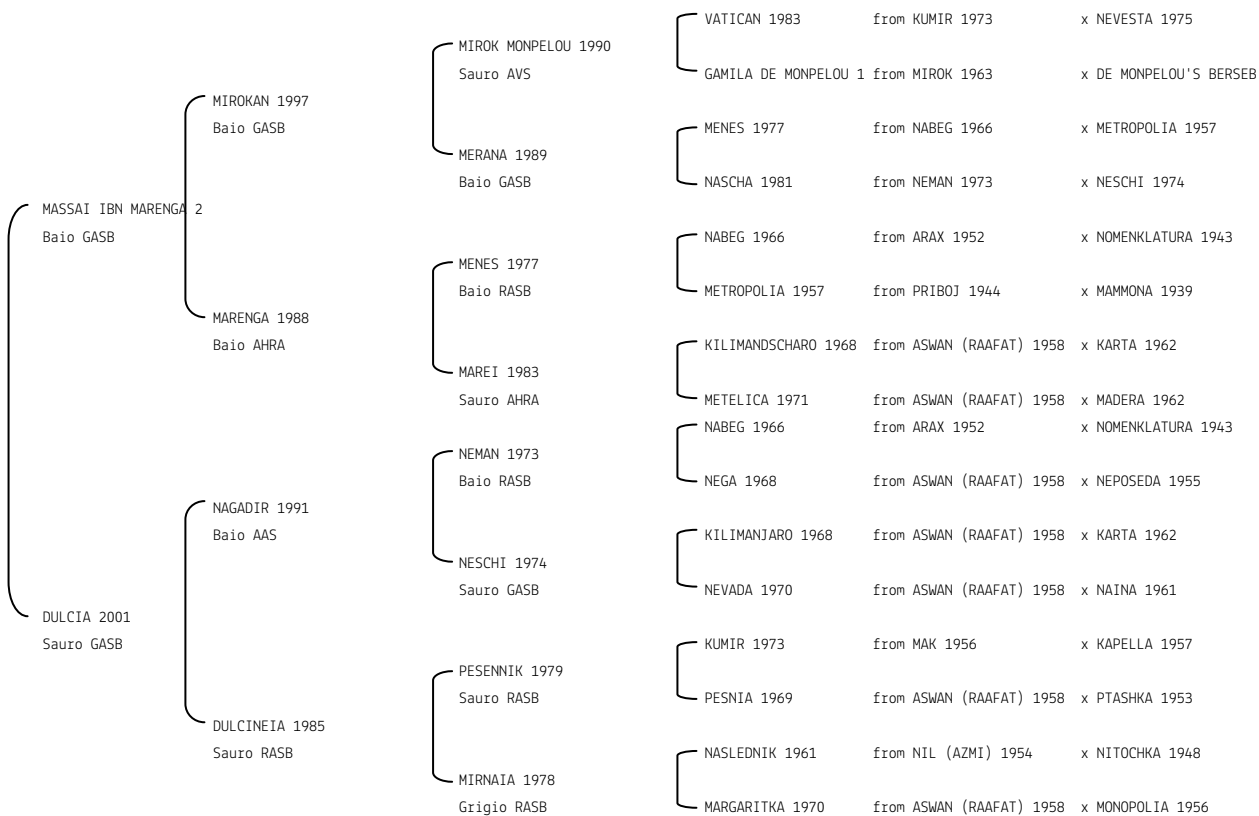

TF MASSAI N.reg.ANICA: IT-13357 UELN/n. reg. d'origine: ITA005133572008
Data di nascita:03/02/2008 Sesso: M Manto: Sauro Allevatore: TRIPODI FRANCESCO AZ. AGR.
Microchip:982009106243994