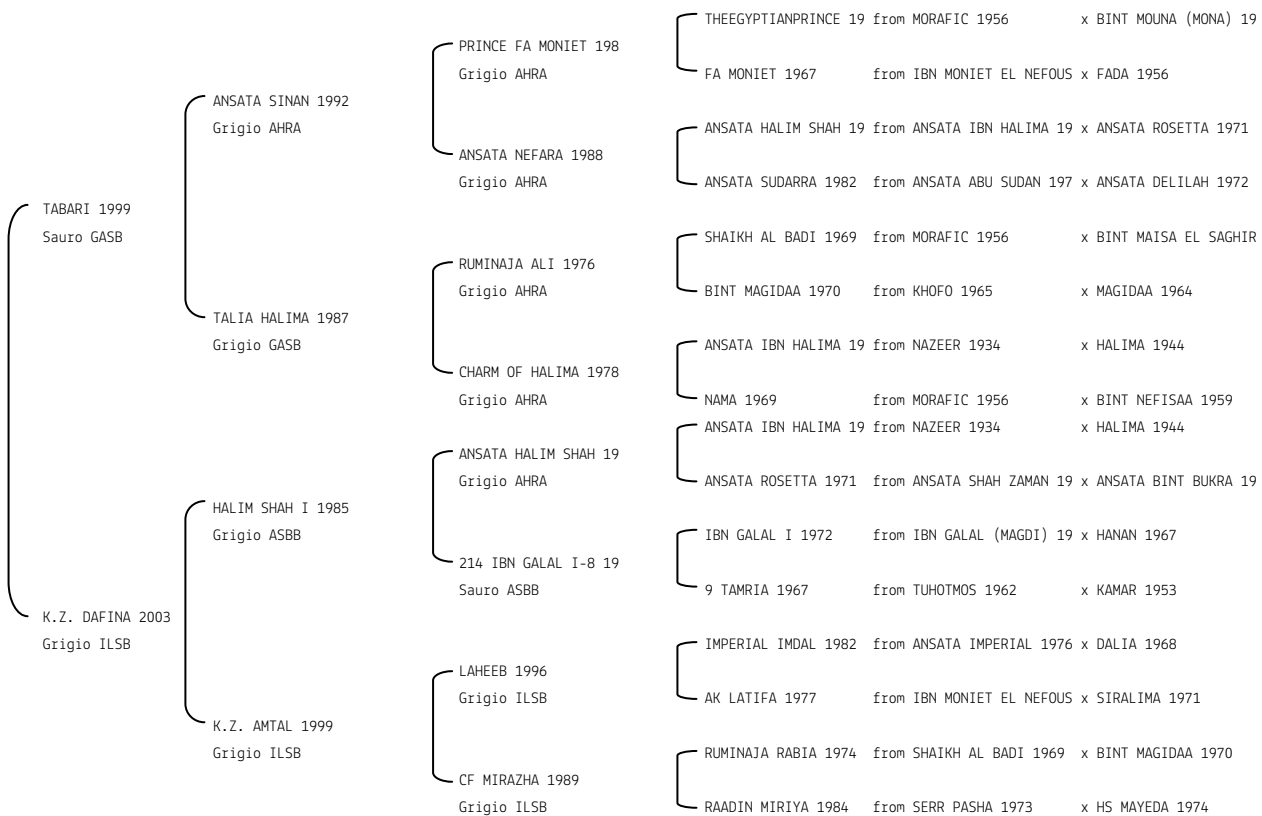

DOUNIA N. reg. ANICA: IT-13950 UELN/n. reg. d'origine: 3999 Stud book d'origine: ILSB
Data di nascita:02/03/2007 Sesso: F Manto: Grigio Allevatore: COHEN RENANA (ISRAELE)
Microchip: Data di importazione: 01/07/2008 Stato di importazione: Israele