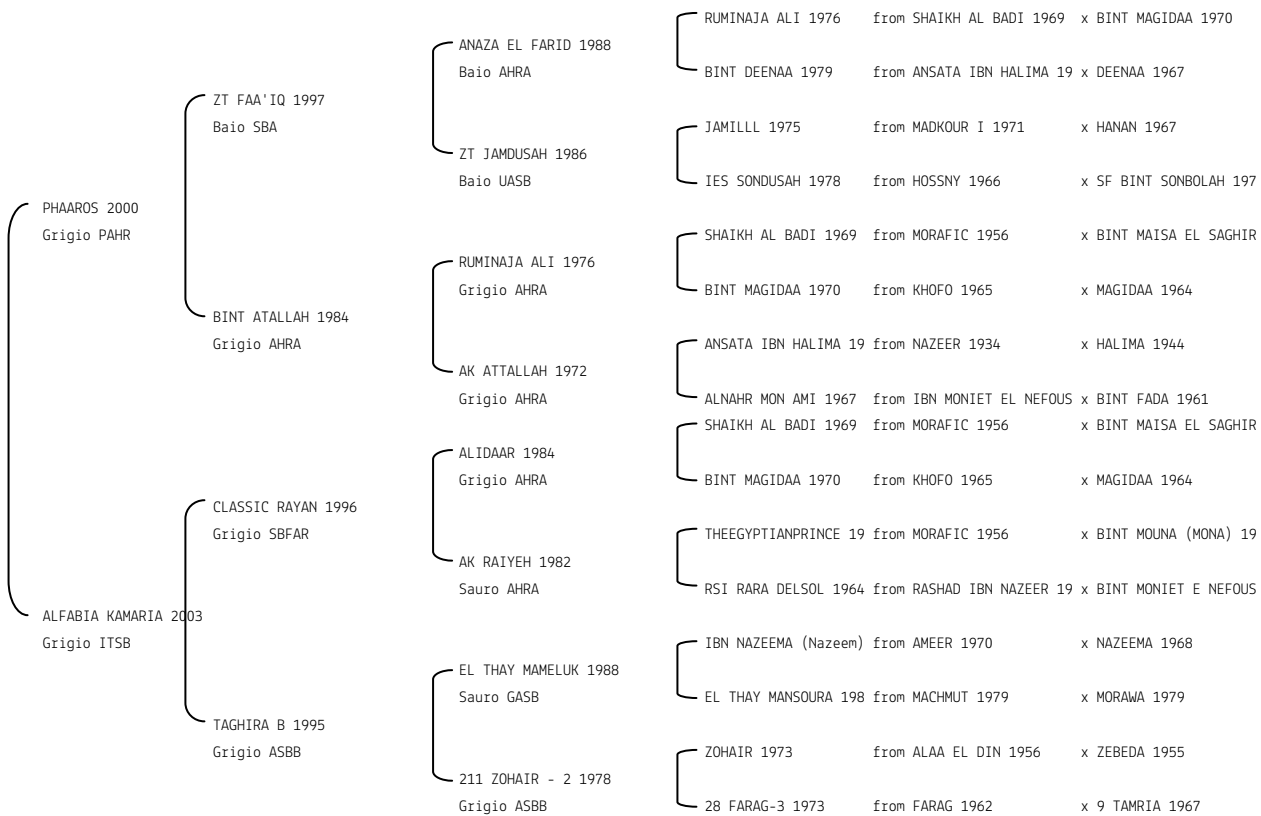

ALFABIA AL KARIM N.reg.ANICA: IT-14096 UELN/n. reg. d'origine: ITA005140962008

Data di nascita:04/08/2008 Sesso: M Manto: Grigio Allevatore: AZ. AGR. S. PIETRO di DAMILANO P.

Microchip:982009106763219