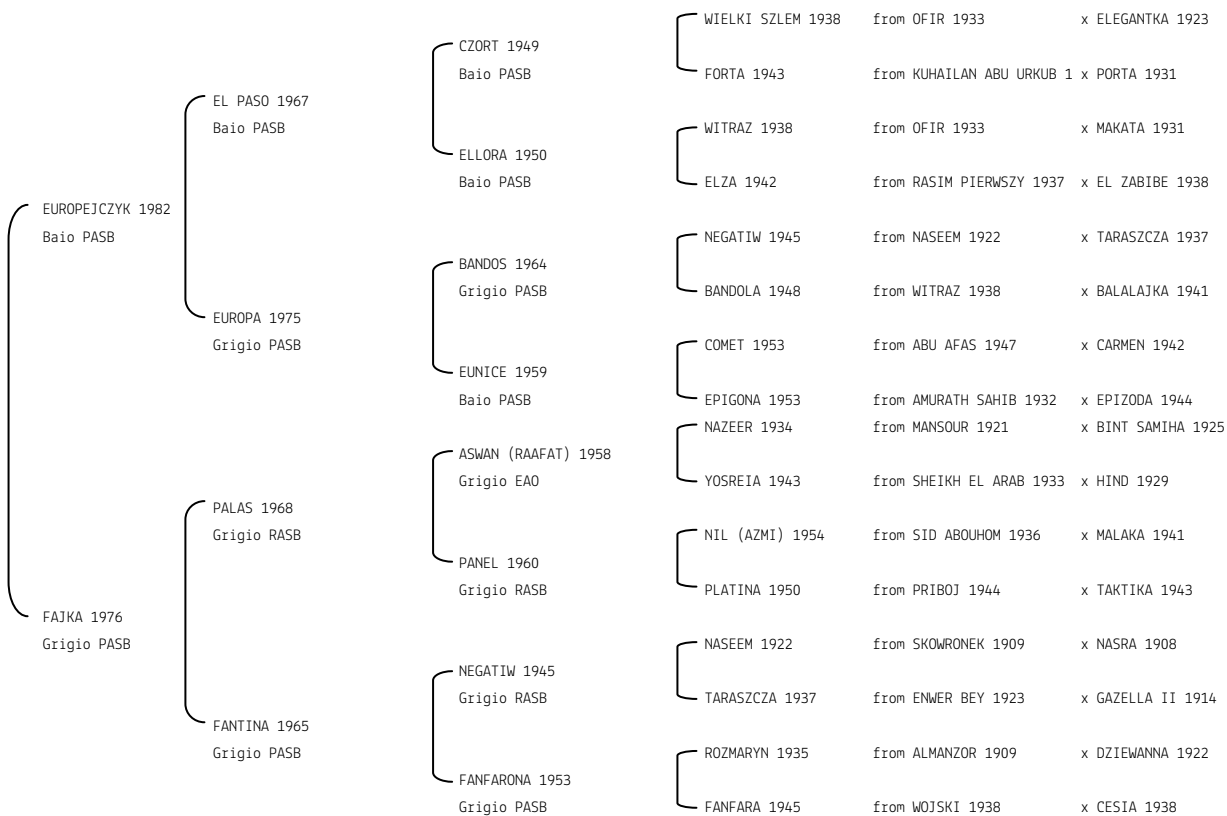

FALSTAF

N. reg. ANICA: IT-14119 UELN/n. reg. d'origine: PASB V XII SUP Stud book d'origine: PASB

Data di nascita:01/02/1988 Sesso: M Manto: Grigio

Allevatore: BIALKA STATE STUD (PL)

Microchip:

Data di importazione: 22/11/1991 Stato di importazione: Polonia