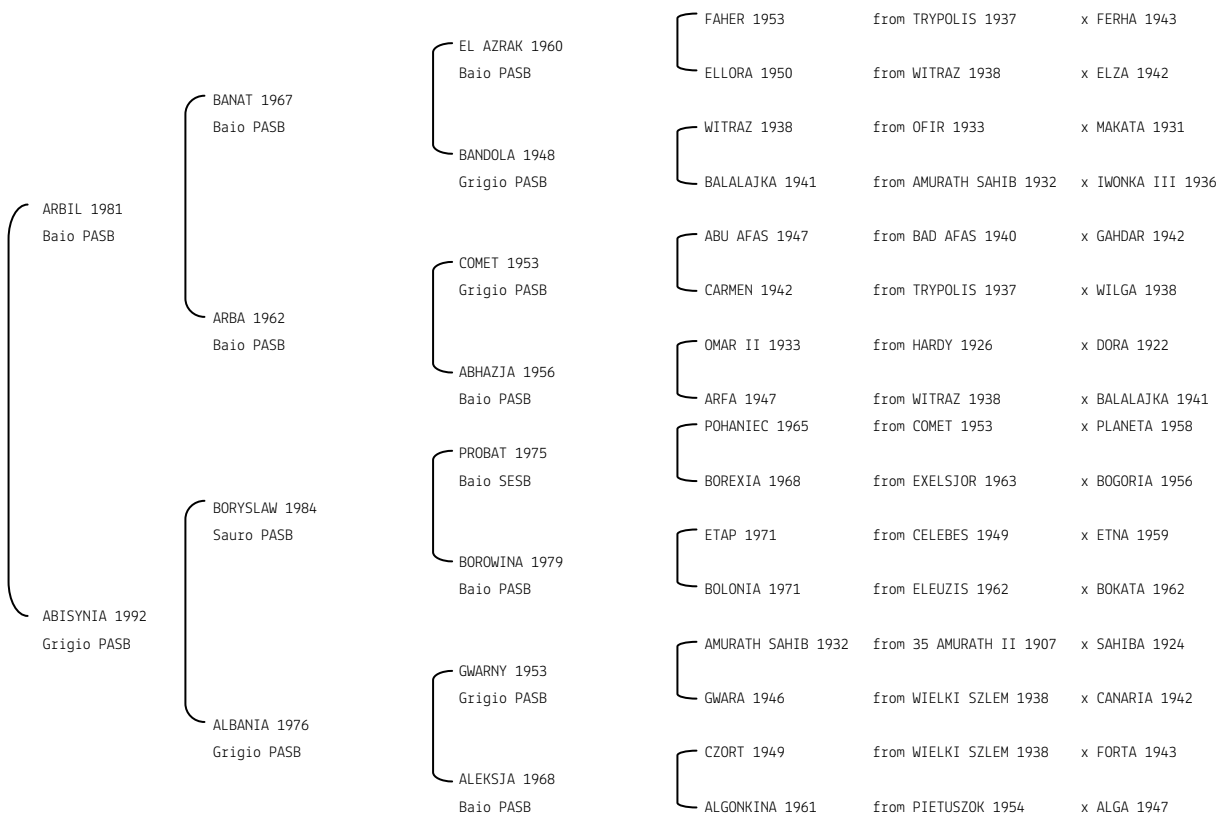

ABISYNKA N.reg.ANICA: IT-13087 UELN/n. reg. d'origine: POL01000000887 Stud book d'origine: PASB

Data di nascita:17/05/2001 Sesso: F Manto: Grigio Allevatore: SK SOWINIEC SOWINIEC (POL)

Microchip: Data di importazione: 28/01/2008 Stato di importazione: Polonia