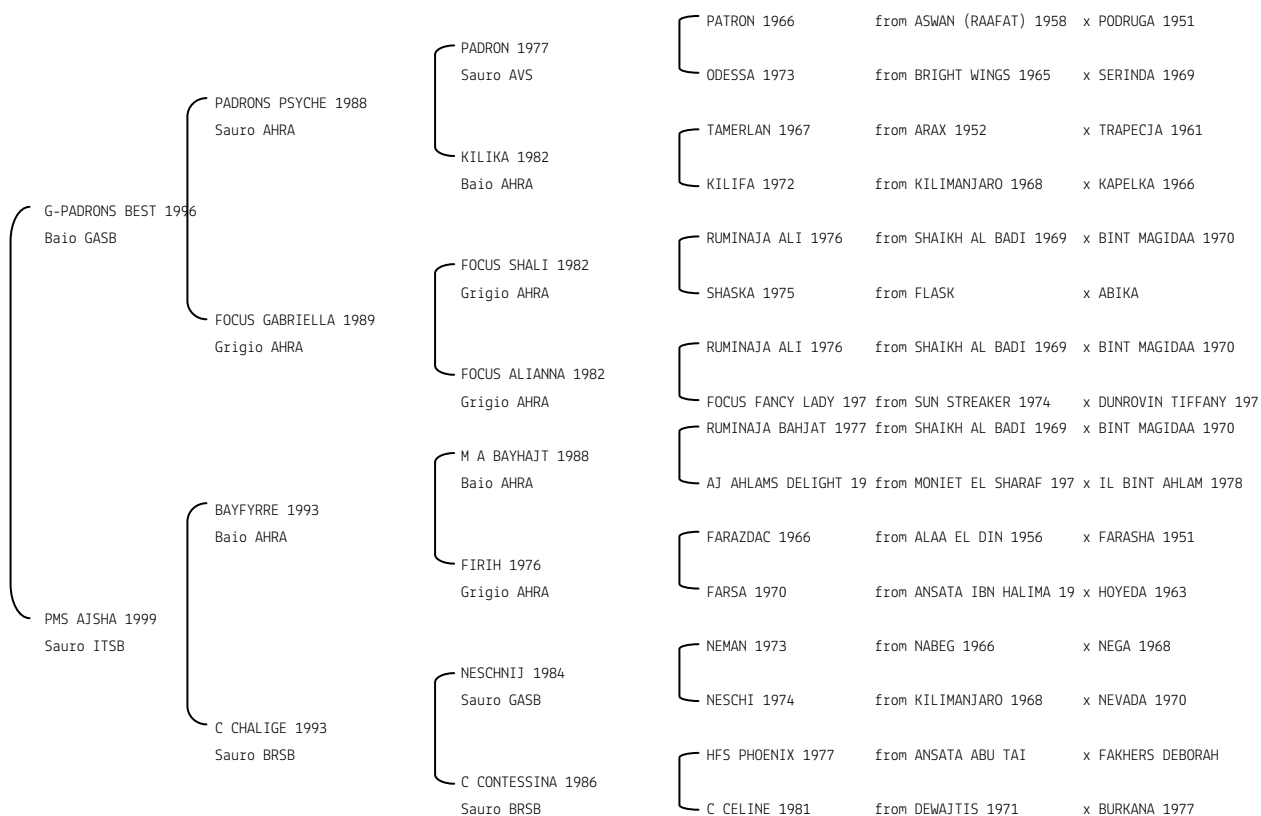

SULEICA N. reg. ANICA: IT-12885 UELN/n. reg. d'origine: ITA005128852007
Data di nascita:02/04/2007 Sesso: F Manto: Sauro Allevatore: PLEWNIA KARIN
Microchip: