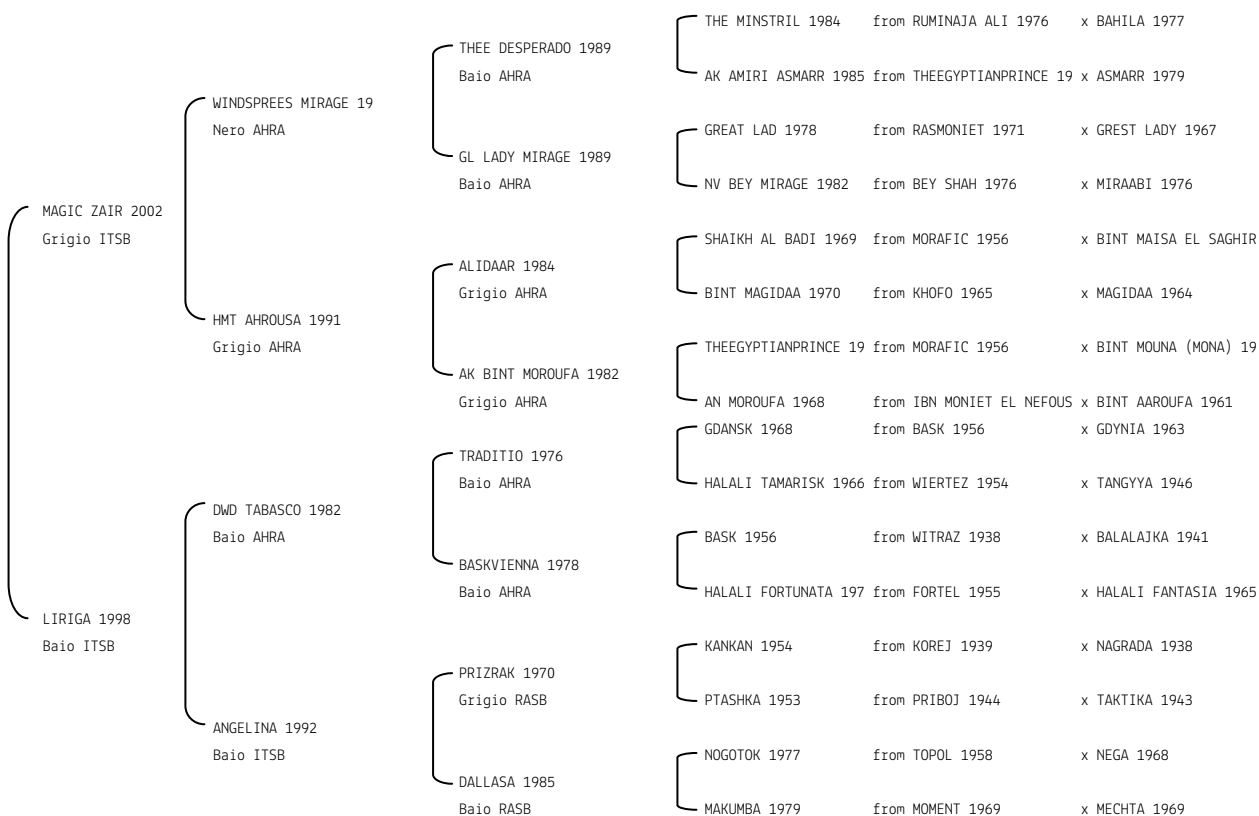

ZARINA M N.reg.ANICA: IT-12977 UELN/n. reg. d'origine: ITA005129772008
Data di nascita:10/03/2008 Sesso: F Manto: Morello Allevatore: MIUCCIO ANTONINO
Microchip:982009106379351