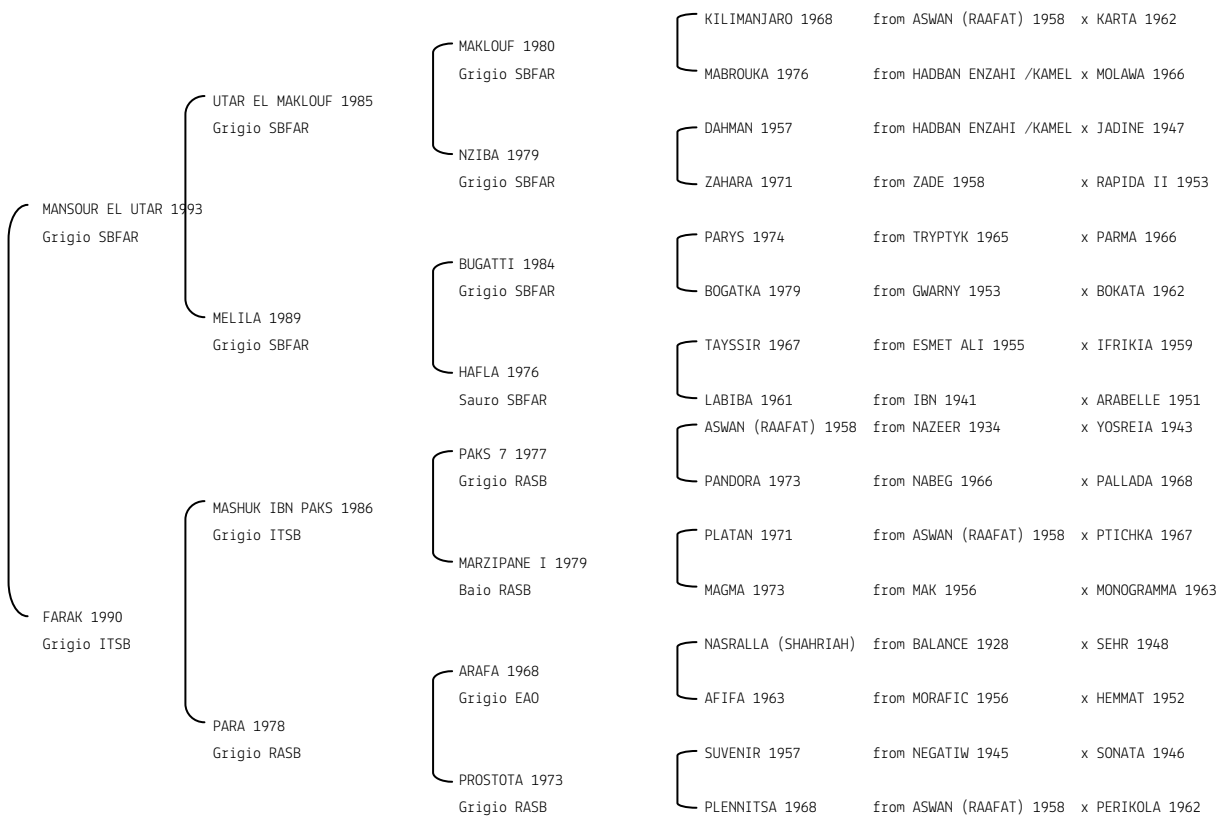

MELILA EL MANSOUR

N.reg.ANICA: IT-12151 UELN/n. reg. d'origine: ITA005121512005

Data di nascita:26/04/2005 Sesso: F Manto: Sauro

Allevatore: CORTAZZO MICHELE

Microchip: