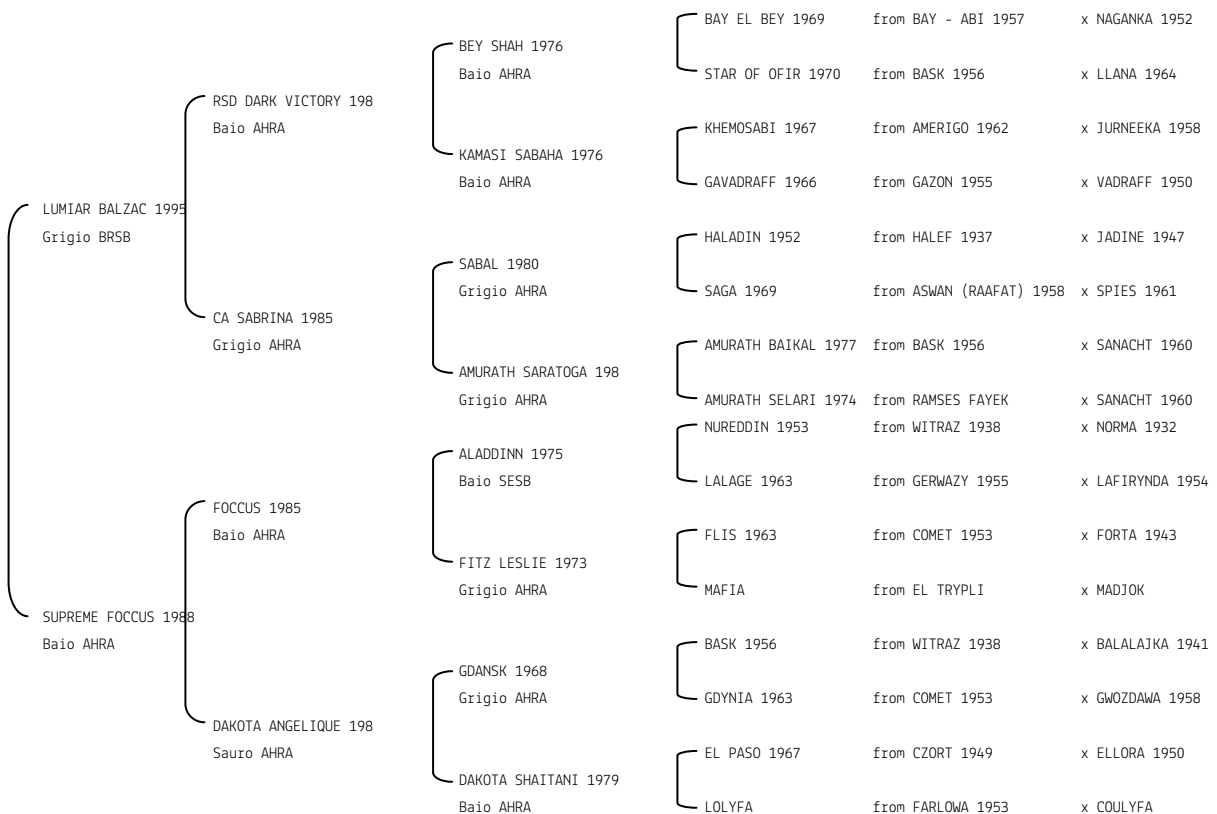

LUMIAR BINT BALZAC N.reg.ANICA: IT-12758 UELN/n. reg. d'origine: 39841 Stud book d'origine: BRSB
Data di nascita:25/11/2002 Sesso: F Manto: Grigio Allevatore: BASETERRA AGROPEC LTDA (BRA)
Microchip: Data di importazione: 06/05/2008 Stato di importazione: Emirati Arabi