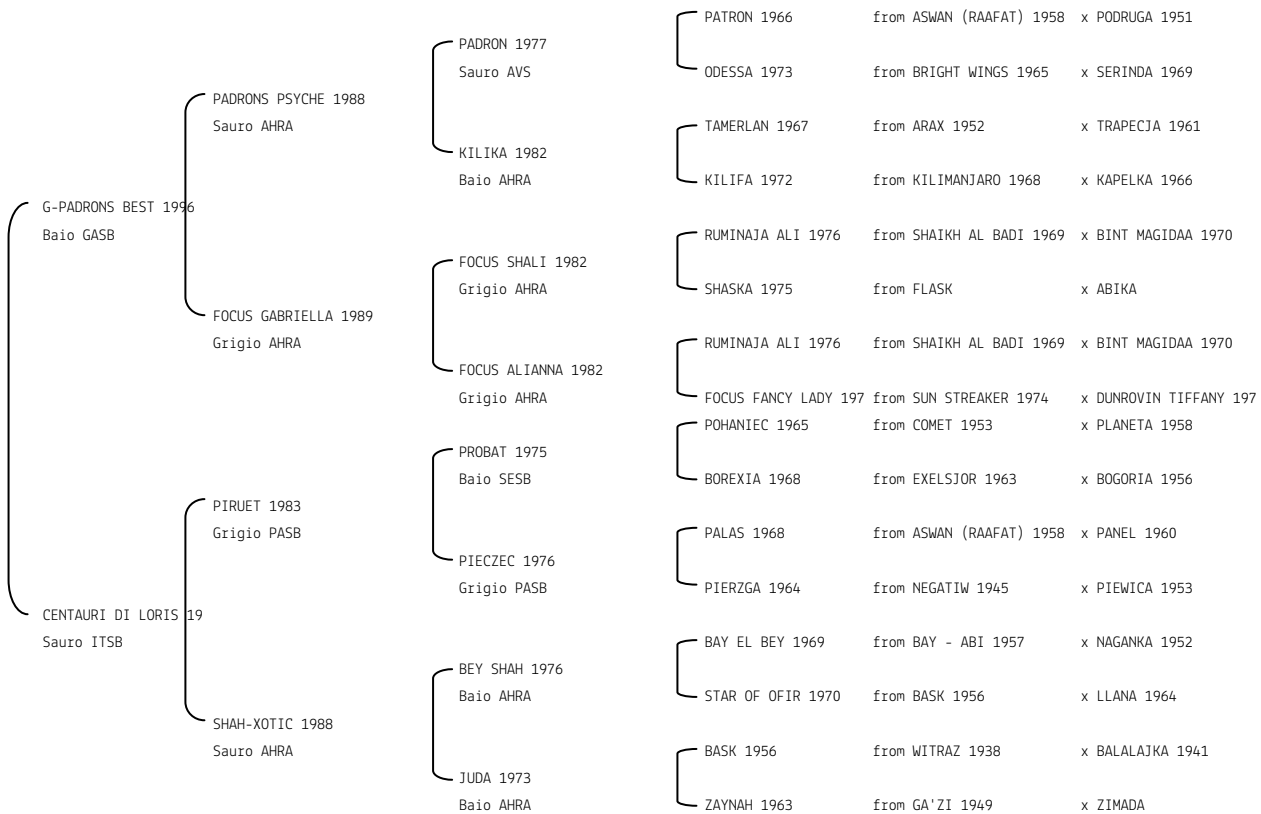

EA ESTETIK N. reg. ANICA: IT-12736 UELN/n. reg. d'origine: ITA005127362007
Data di nascita: 25/06/2007 Sesso: M Manto: Baio Allevatore: CECCARONI ROBERTO
Microchip: 982009106663122