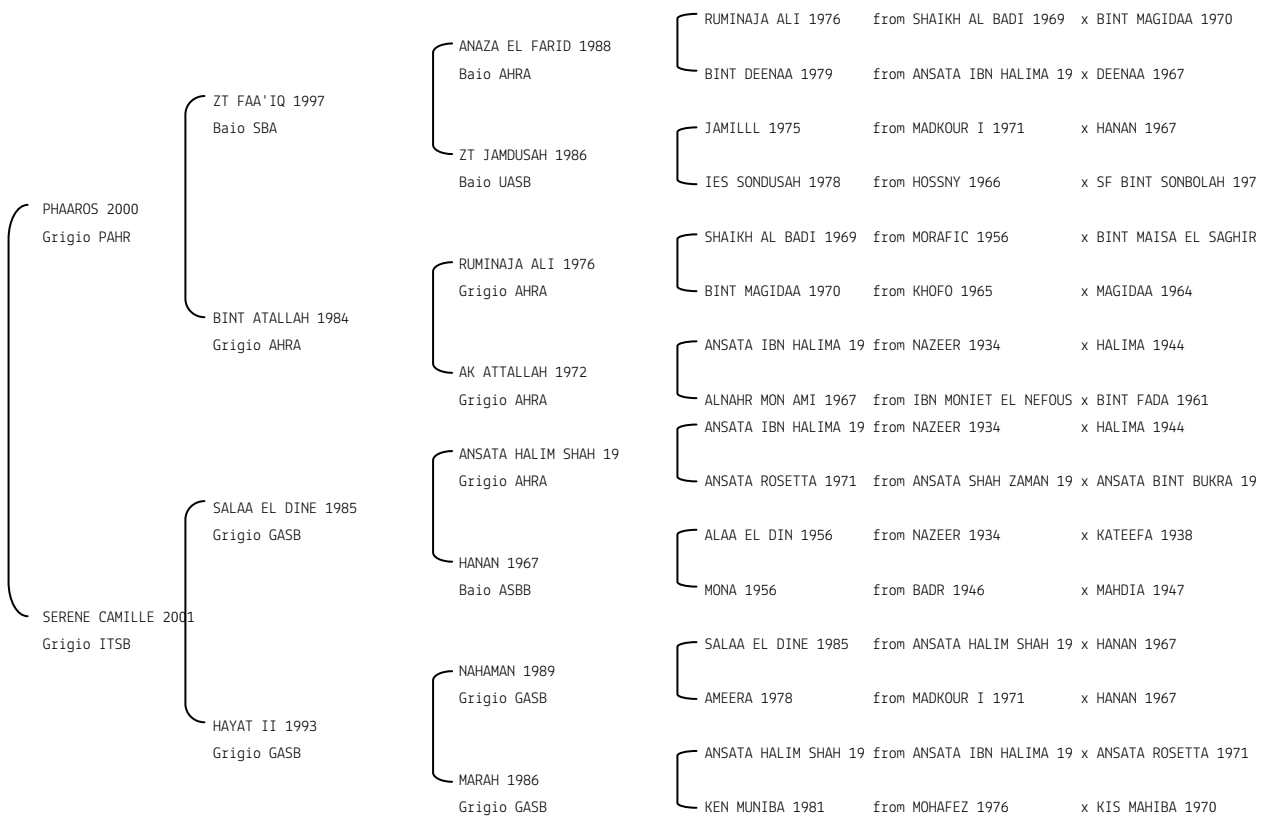

ALFABIA AYOONPHAAROS N.reg.ANICA: IT-11975 UELN/n. reg. d'origine: ITA005119752006

Data di nascita:08/05/2006 Sesso: M Manto: Grigio

Allevatore: AZ. AGR. S. PIETRO di DAMILANO P.

Microchip: