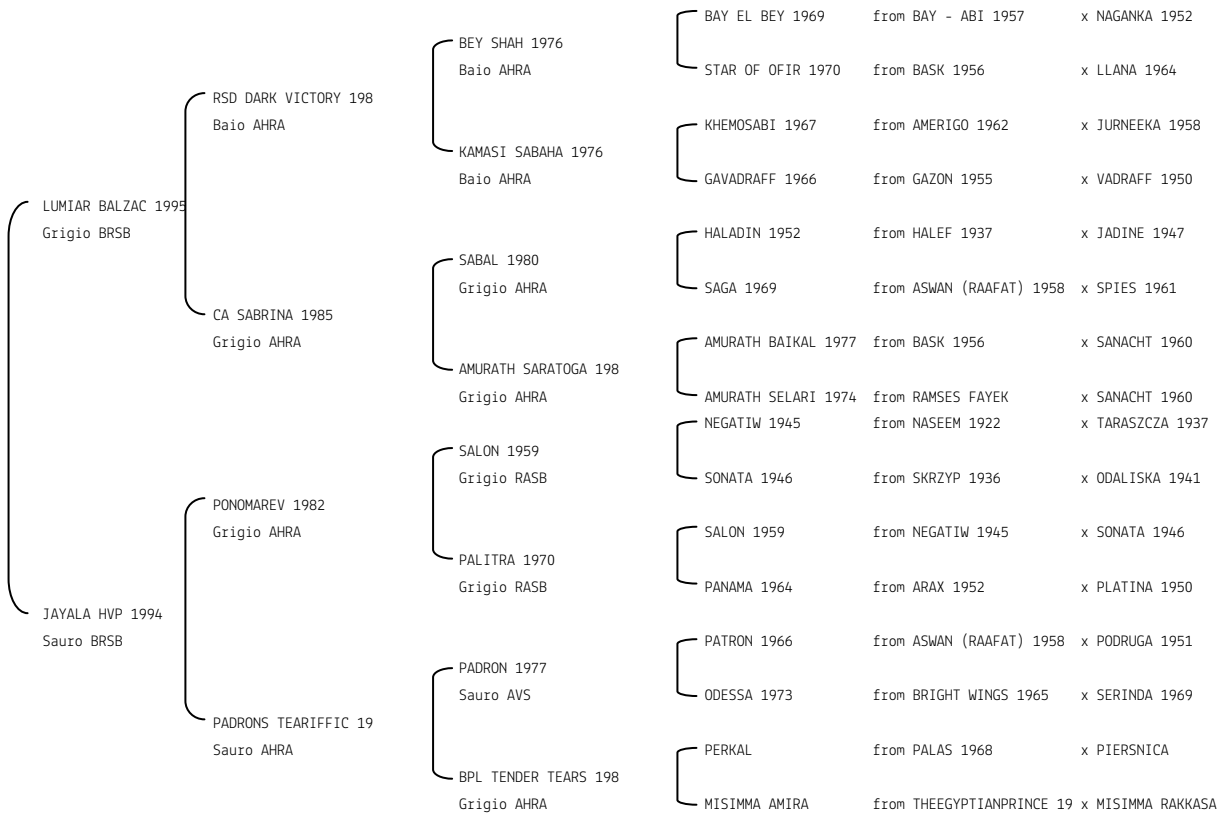

LUMIAR BACHIANNA N.reg.ANICA: IT-12684 UELN/n. reg. d'origine: 38053 Stud book d'origine: BRSB
Data di nascita:11/04/2002 Sesso: F Manto: Baio Allevatore: DA ROCHA SANTOS GABRIEL (BRA)
Microchip: Data di importazione: 05/12/2007 Stato di importazione: Brasile