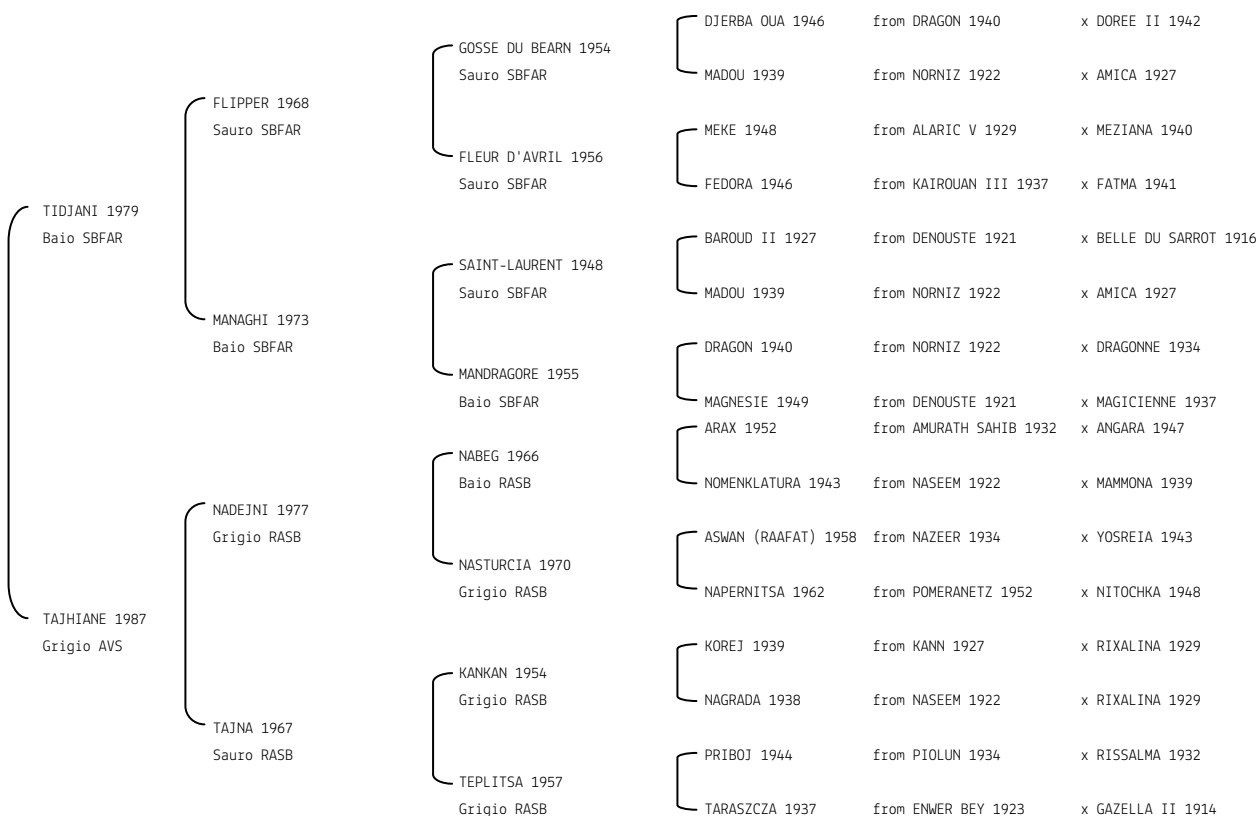

Data di importazione: 09/05/2006 Stato di importazione: Francia

**INDIAN KATIVA****N. reg. ANICA:** IT-12797 UELN/n. reg. d'origine: 25000105107702Z Stud book d'origine: SBFAR

Data di nascita:18/03/2005 Sesso: F Manto: Grigio