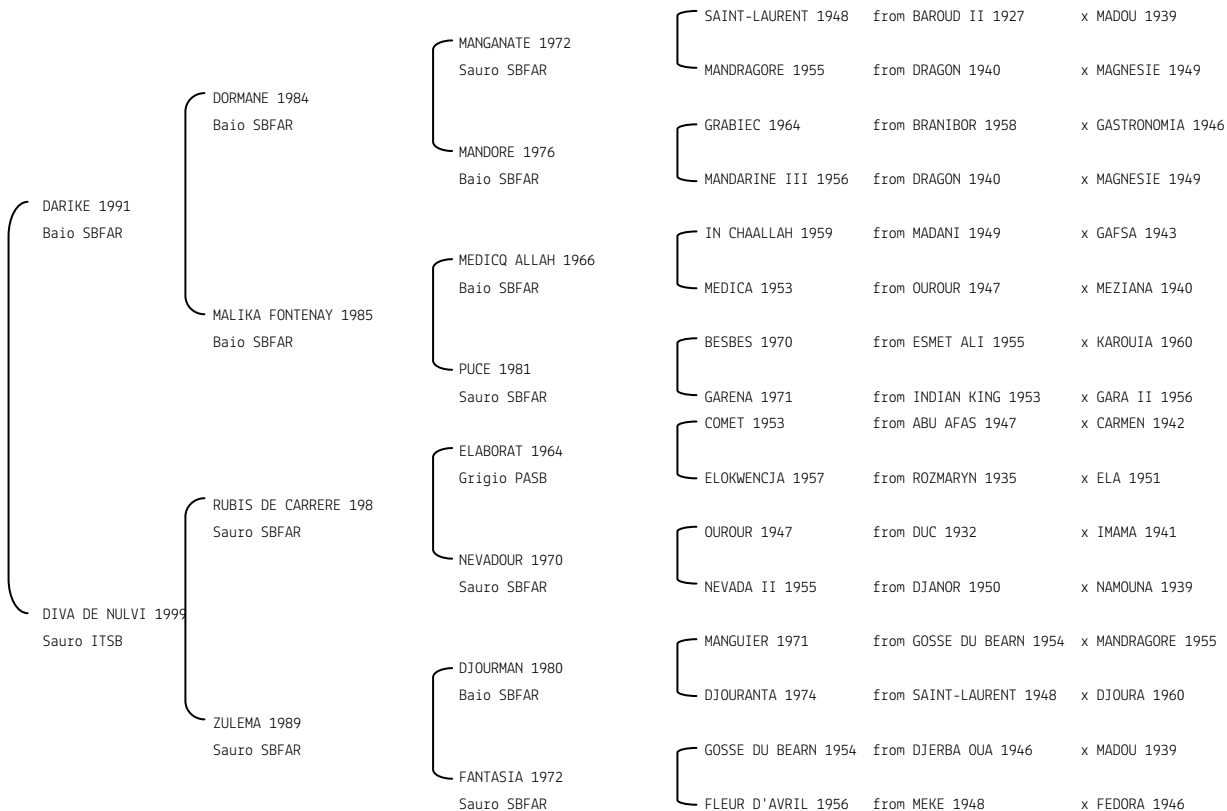

ORIENTE DI GALLURA N.reg.ANICA: IT-12942 UELN/n. reg. d'origine: ITA005129422007

Data di nascita:24/02/2007 Sesso: M Manto: Sauro Allevatore: PICCONI GIOVANNA AZ. AGR.

Microchip:97200000576186

ORIKA N.reg.ANICA: IT-12804 UELN/n. reg. d'origine: POL00000004128 Stud book d'origine: PASB