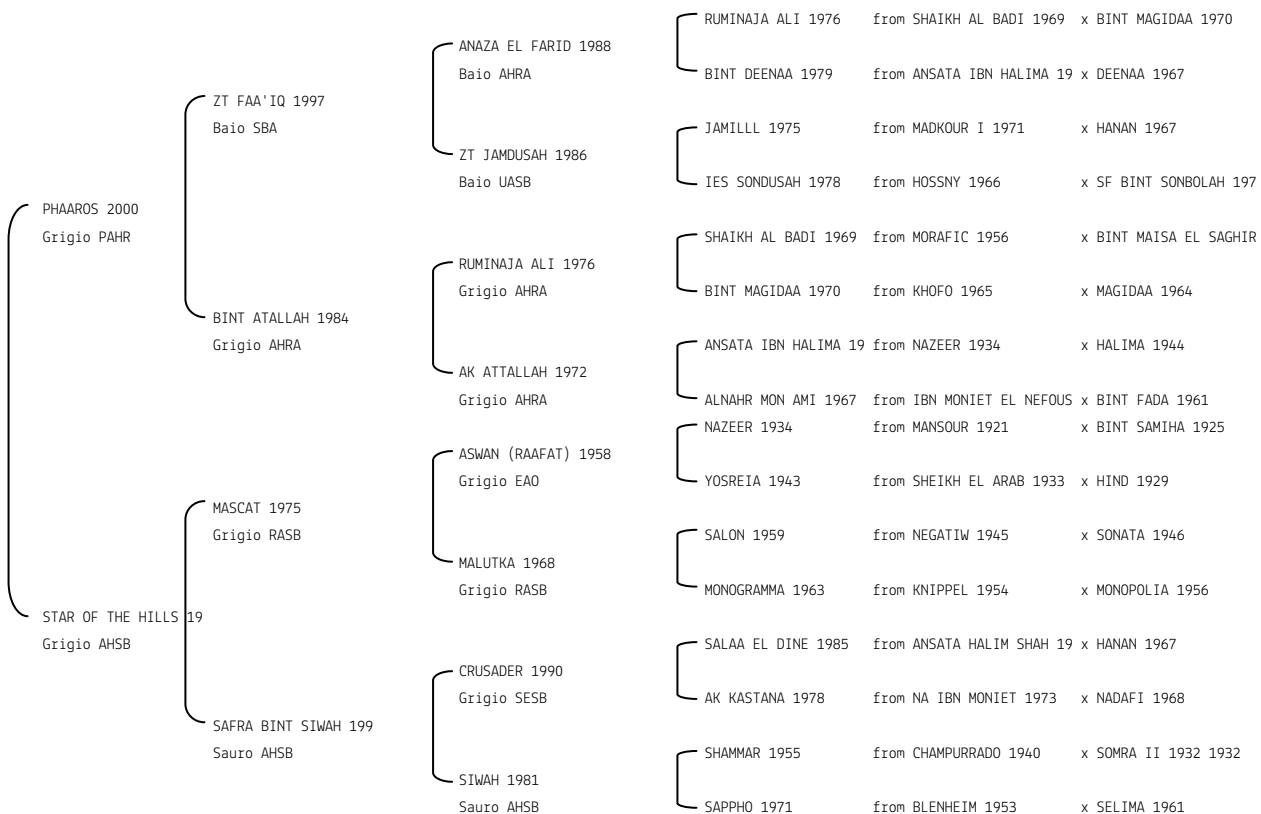

ALFABIA ROMEO N.reg.ANICA: IT-12592 UELN/n. reg. d'origine: ITA005125922007

Data di nascita:12/06/2007 Sesso: C Manto: Grigio Allevatore: AZ. AGR. S. PIETRO di DAMILANO P.

Microchip: