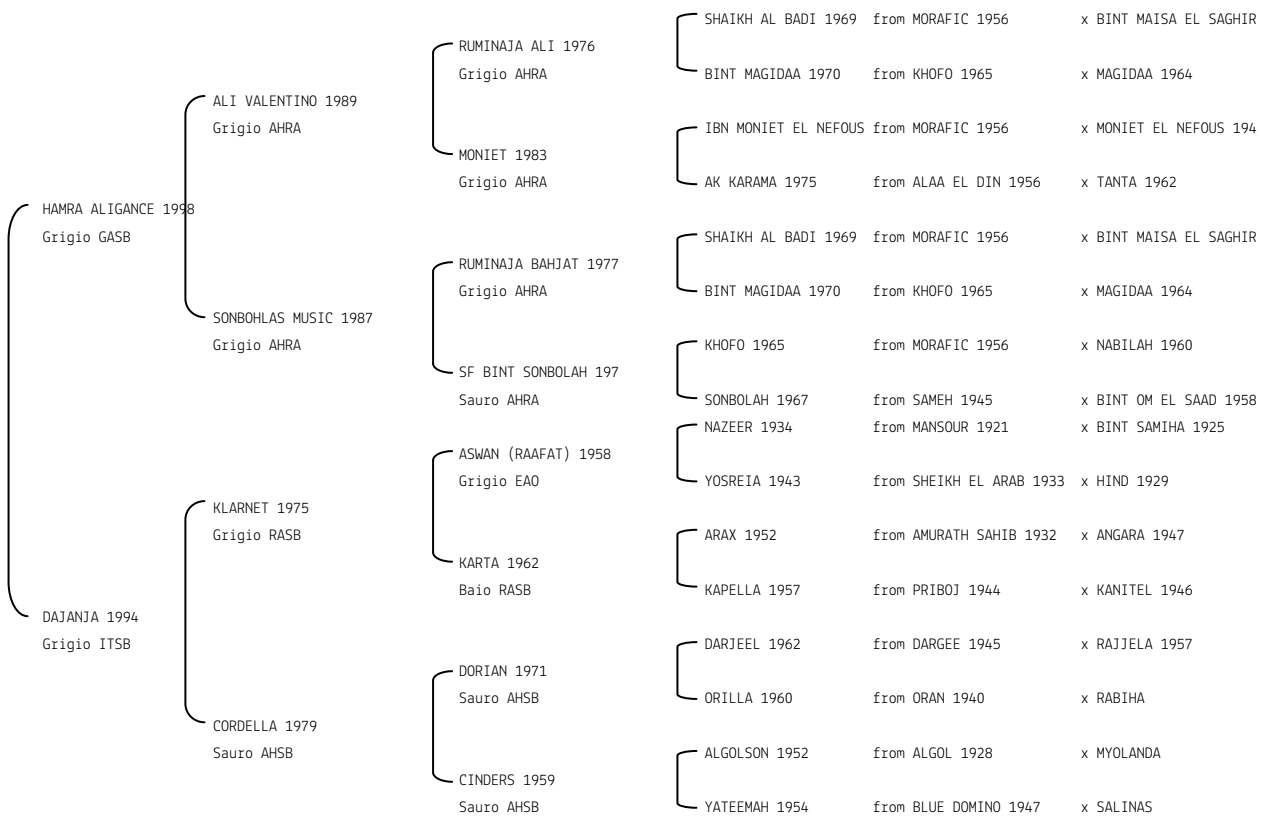

VD ASMIRAK N. reg. ANICA: IT-12245 UELN/n. reg. d'origine: ITA005122452007
Data di nascita:23/04/2007 Sesso: F Manto: Grigio Allevatore: TROPIANO CONO GERARDO
Microchip:982009106597482