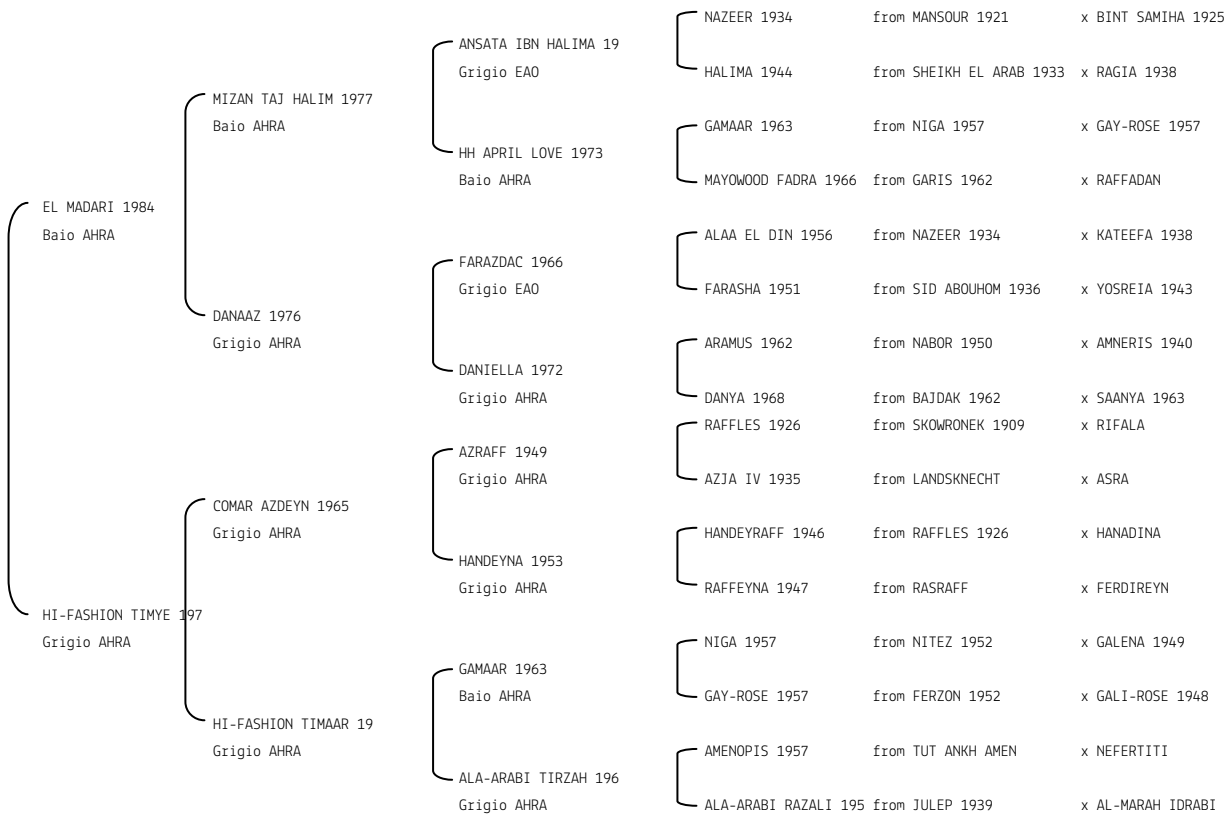

MADARIA N. reg. ANICA: IT-7610 UELN/n. reg. d'origine: USA026076101989 Stud book d'origine: AHRA
 Data di nascita:16/04/1989 Sesso: F Manto: Grigio Allevatore: LARRY and KATHLEEN MONICO (USA)
 Microchip: Data di importazione: 03/11/1999 Stato di importazione: USA (AHRA)