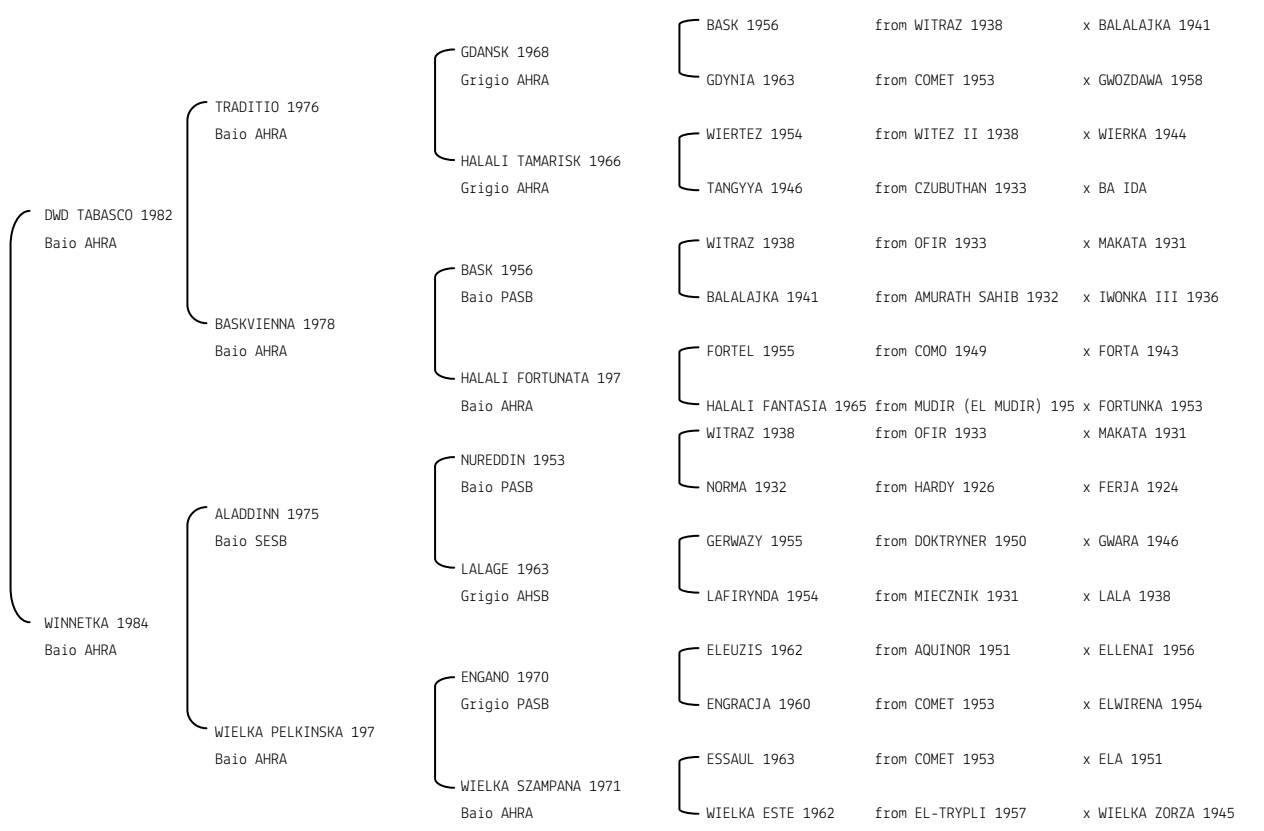

WIENNETA CS N. reg. ANICA: IT-8125 UELN/n. reg. d'origine: USA026081251996 Stud book d'origine: AHRA
Data di nascita:20/02/1996 Sesso: F Manto: Baio Allevatore: ERIC AND RANDI MOREAU SIIPIERE (USA)
Microchip:982009106219957 Data di importazione: 27/04/1998 Stato di importazione: USA (AHRA)