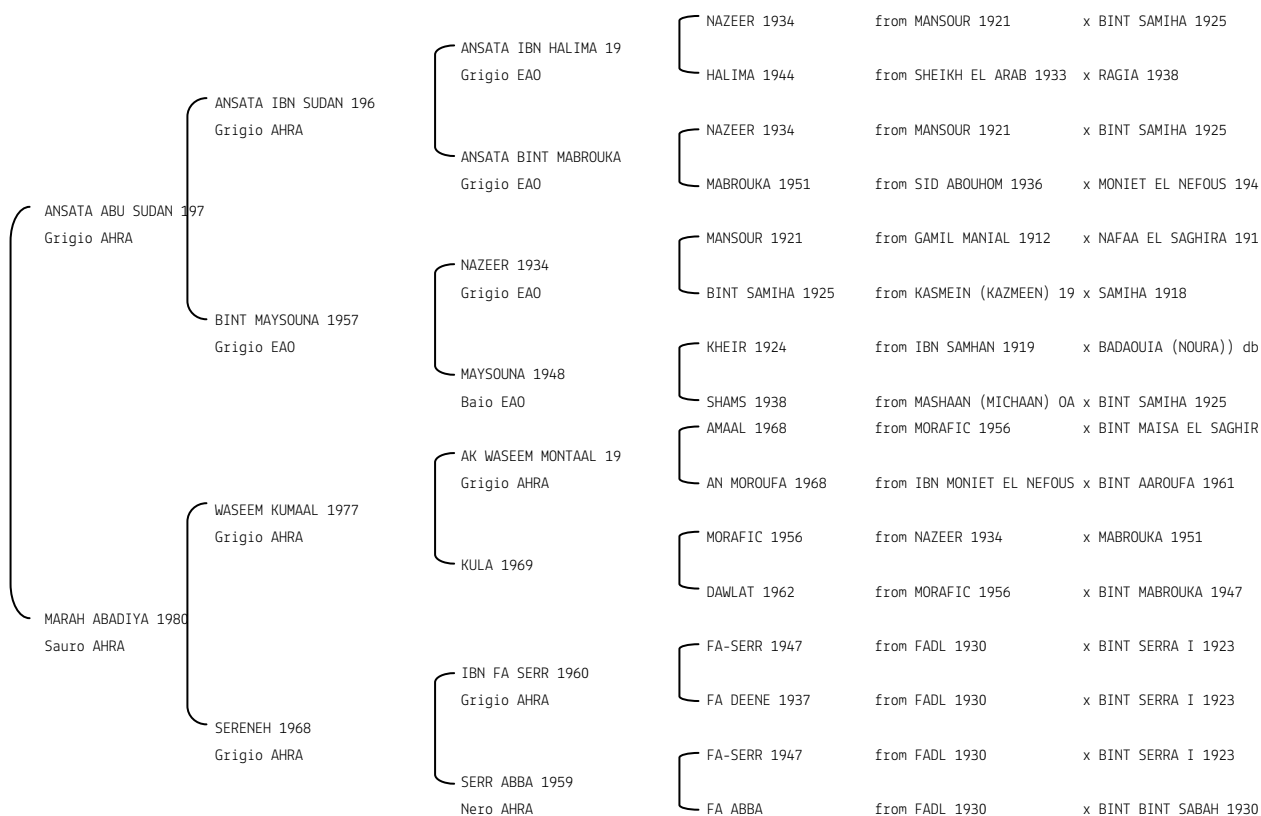

LA SELKET N.reg.ANICA: IT-7753 UELN/n. reg. d'origine: USA026077531988 Stud book d'origine: AHRA
Data di nascita:06/04/1988 Sesso: F Manto: Grigio Allevatore: P & R LUECKEN, FAIFAX, CT (USA)
Microchip: Data di importazione: 01/01/1999 Stato di importazione: Inghilterra