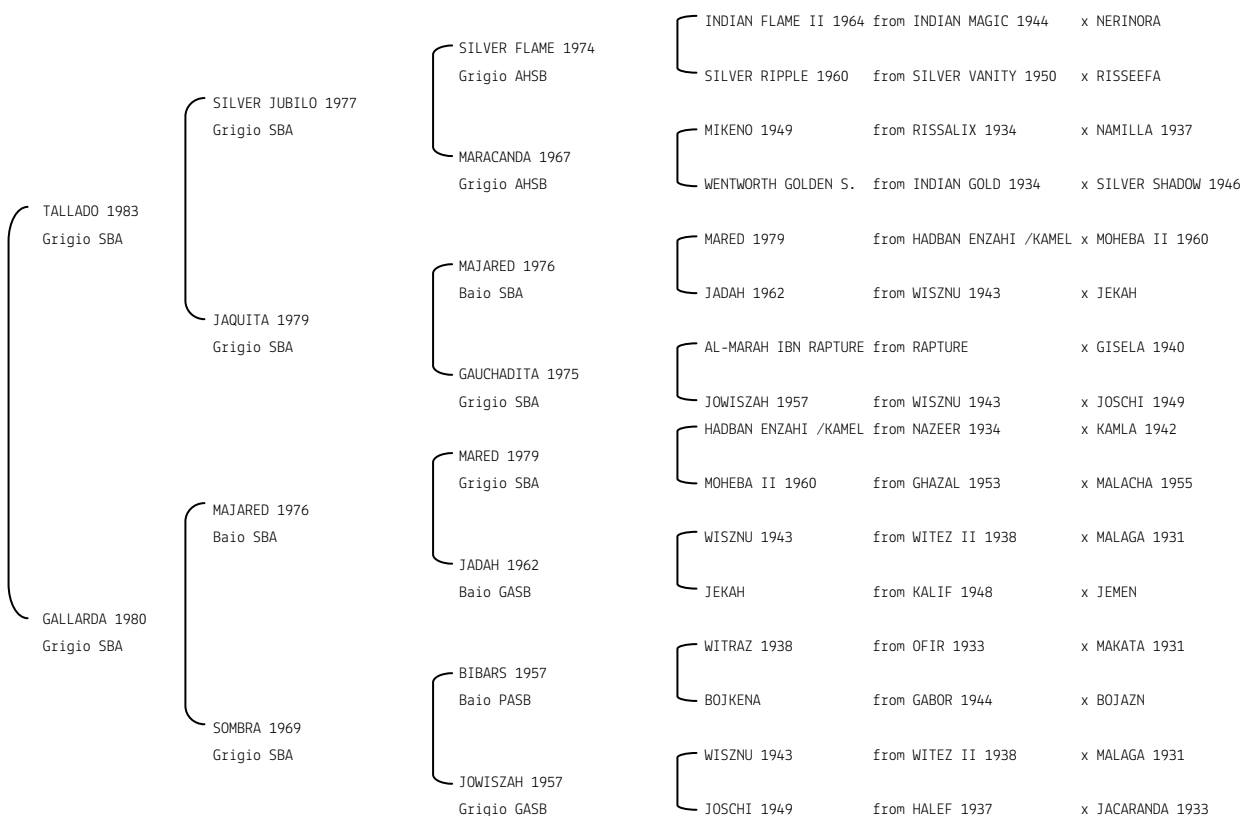

HLT SUSURRO N. reg. ANICA: IT-7374 UELN/n. reg. d'origine: ARG003073741992 Stud book d'origine: SBA
Data di nascita: 18/02/1992 Sesso: M Manto: Grigio Allevatore: D. JULIO CARLOS MENDEZ-DUHAU (ARG.)
Microchip: 411506526E Data di importazione: 01/09/1999 Stato di importazione: Spagna