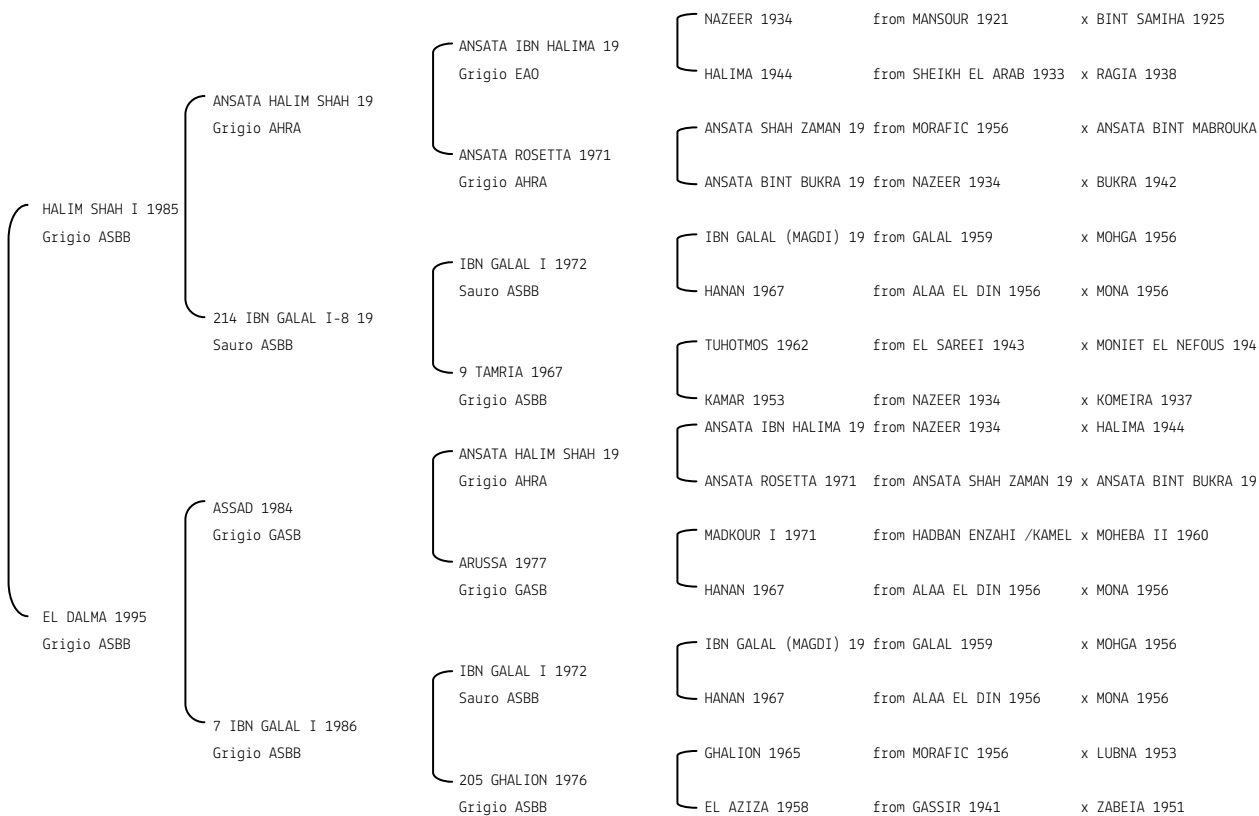

ALAAL N.reg.ANICA: IT-7516 UELN/n. reg. d'origine: ITA005075161999
Data di nascita:20/07/1999 Sesso: M Manto: Grigio Allevatore: BABOLNA STUD FARM (HUN)
Microchip: