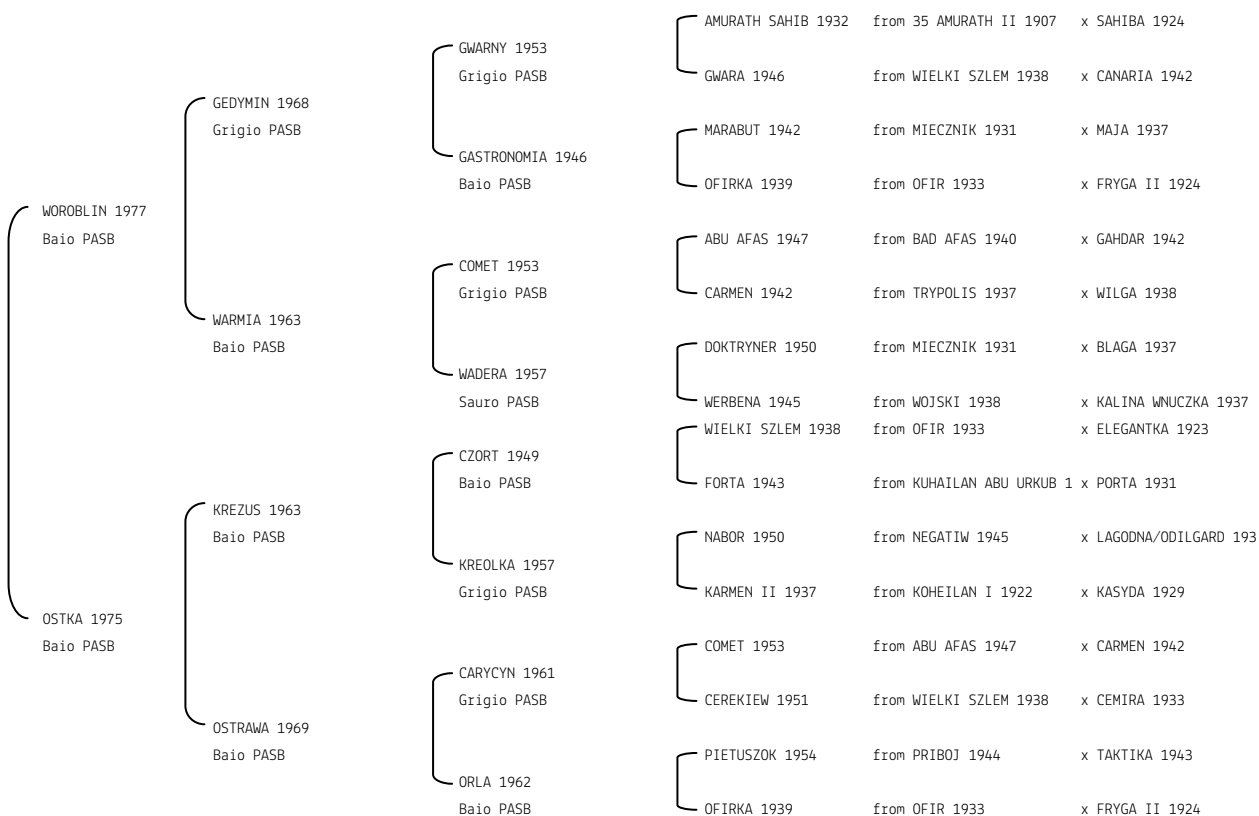

OSTROZKA

N.reg.ANICA: IT-7254 UELN/n. reg. d'origine: POL001072541983 Stud book d'origine: PASB

Data di nascita:11/01/1983 Sesso: F Manto: Baio Allevatore: BIALKA STATE STUD (PL)

Microchip: Data di importazione: 08/03/1999 Stato di importazione: Polonia