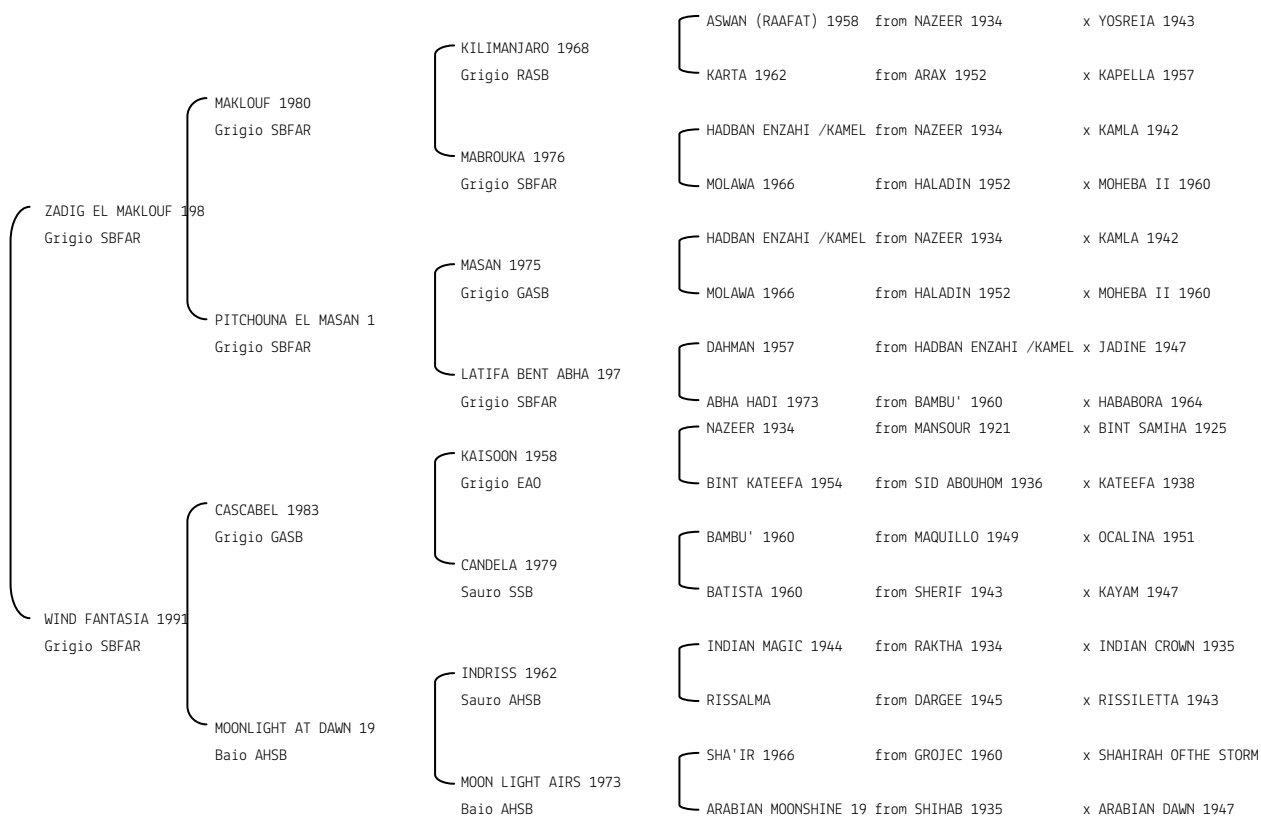

WIND FERRIANAH N.reg.ANICA: IT-7217 UELN/n. reg. d'origine: 250001072171996 Stud book d'origine: SBFAR
Data di nascita:28/04/1996 Sesso: F Manto: Baio Allevatore: DIDIER RIVIERE (F)
Microchip:982009106060099 Data di importazione: 27/11/1997 Stato di importazione: Italia