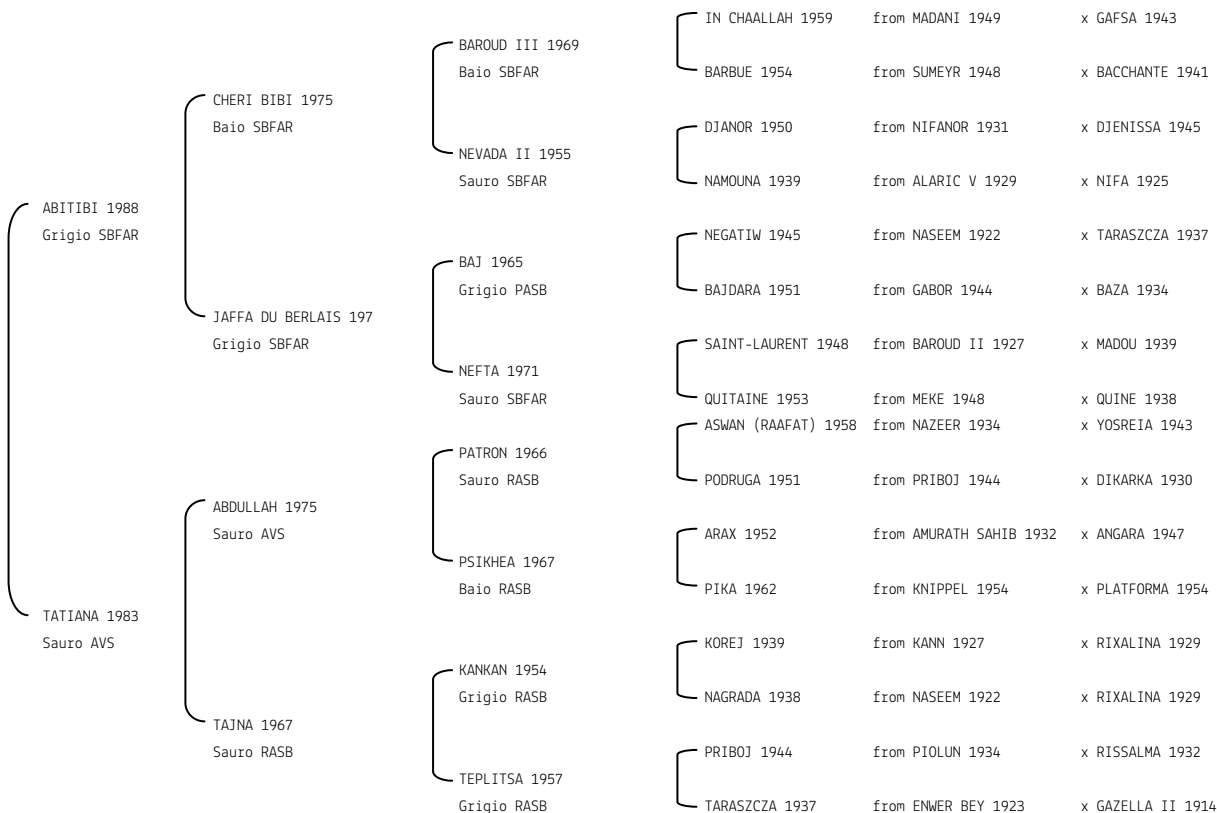

SERGEJ AL TIGLIO N.reg.ANICA: IT-7811 UELN/n. reg. d'origine: ITA005078111999
Data di nascita:17/03/1999 Sesso: M Manto: Baio Allevatore: AZ. AGR. IL TIGLIO
Microchip: