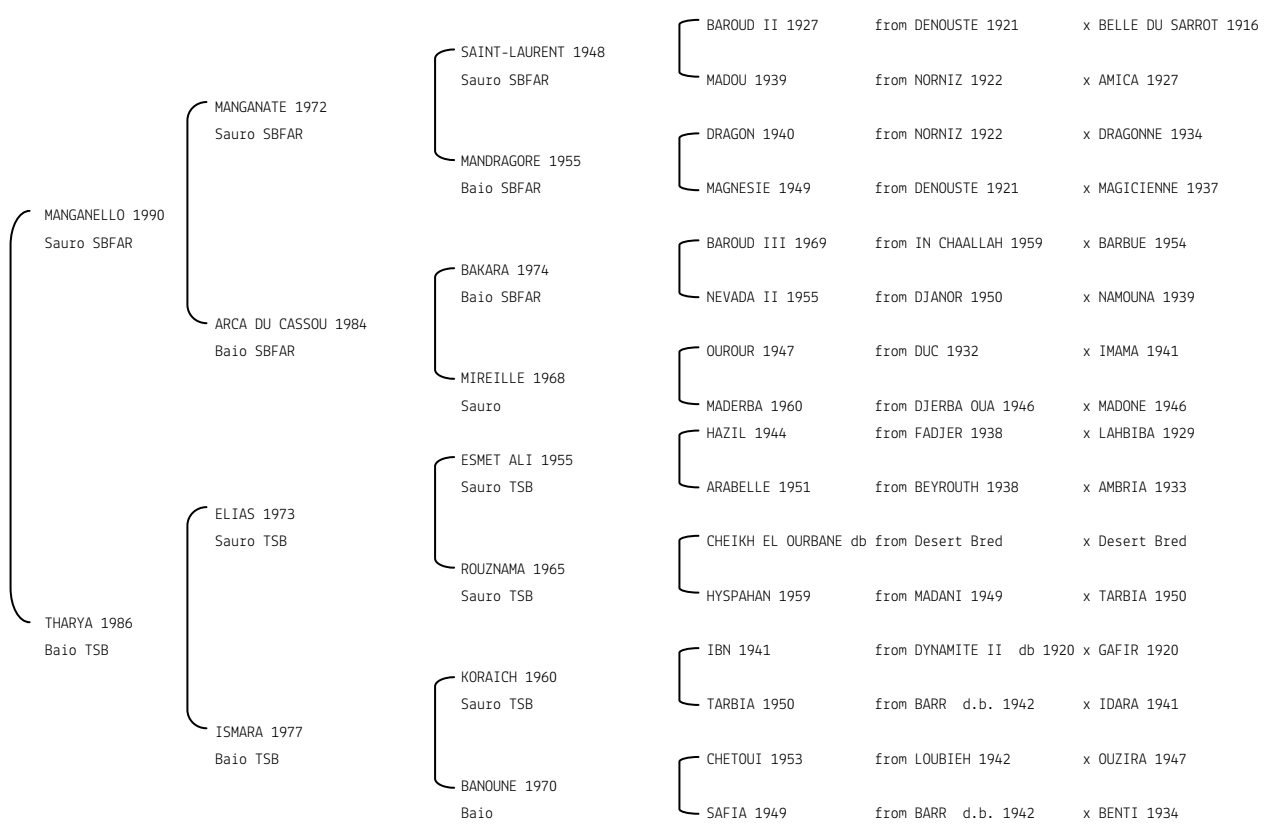

KATHAR DE NERAK N.reg.ANICA: IT-7251 UELN/n. reg. d'origine: 250001072511997 Stud book d'origine: SBFAR
Data di nascita:04/05/1997 Sesso: M Manto: Sauro Allevatore: M.lle CHRISTINE PICAURON (F)
Microchip: Data di importazione: 18/05/1998 Stato di importazione: Francia