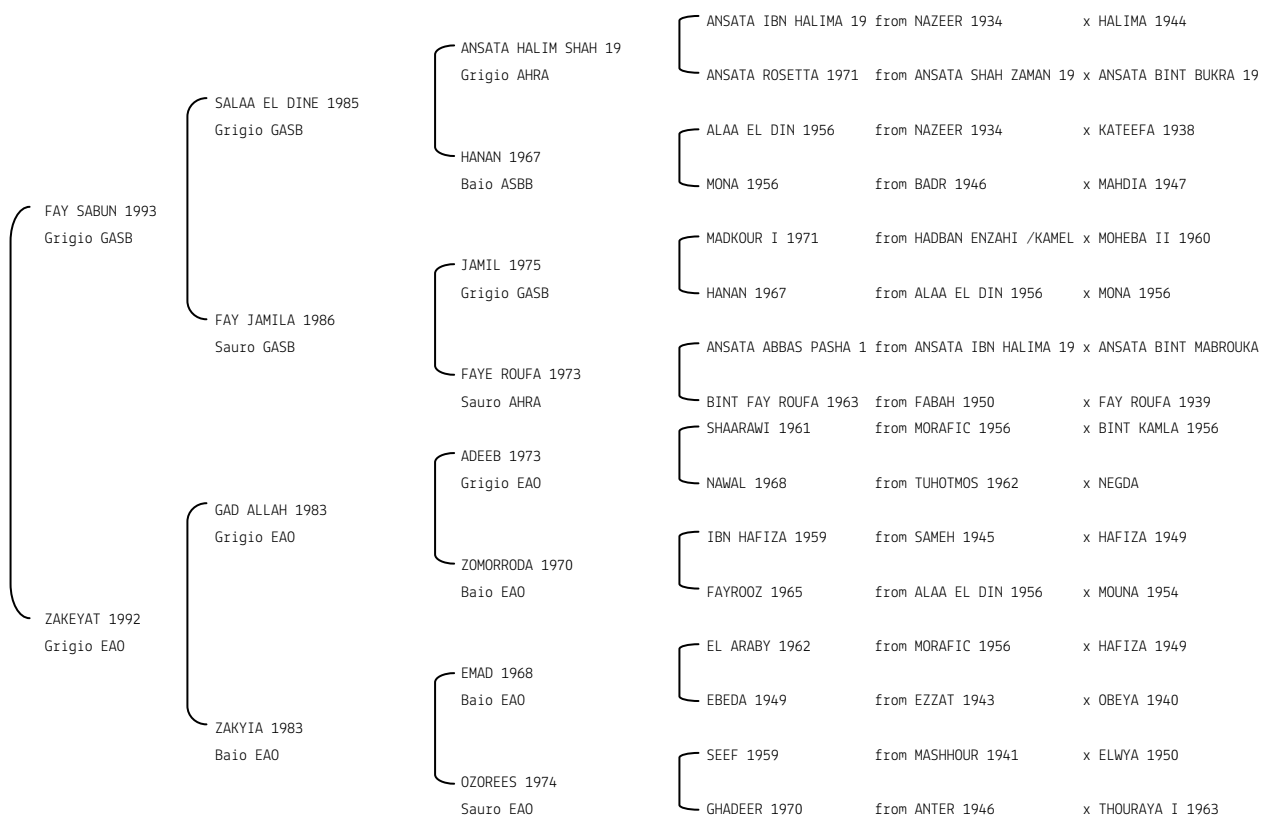

FAY ZINA T N.reg.ANICA: IT-7710 UELN/n. reg. d'origine: DEU308077101997 Stud book d'origine: GASB
Data di nascita:08/05/1997 Sesso: F Manto: Sauro Allevatore: PETER and ELKE TROST (GERMANY)
Microchip: Data di importazione: 17/12/1999 Stato di importazione: Germania