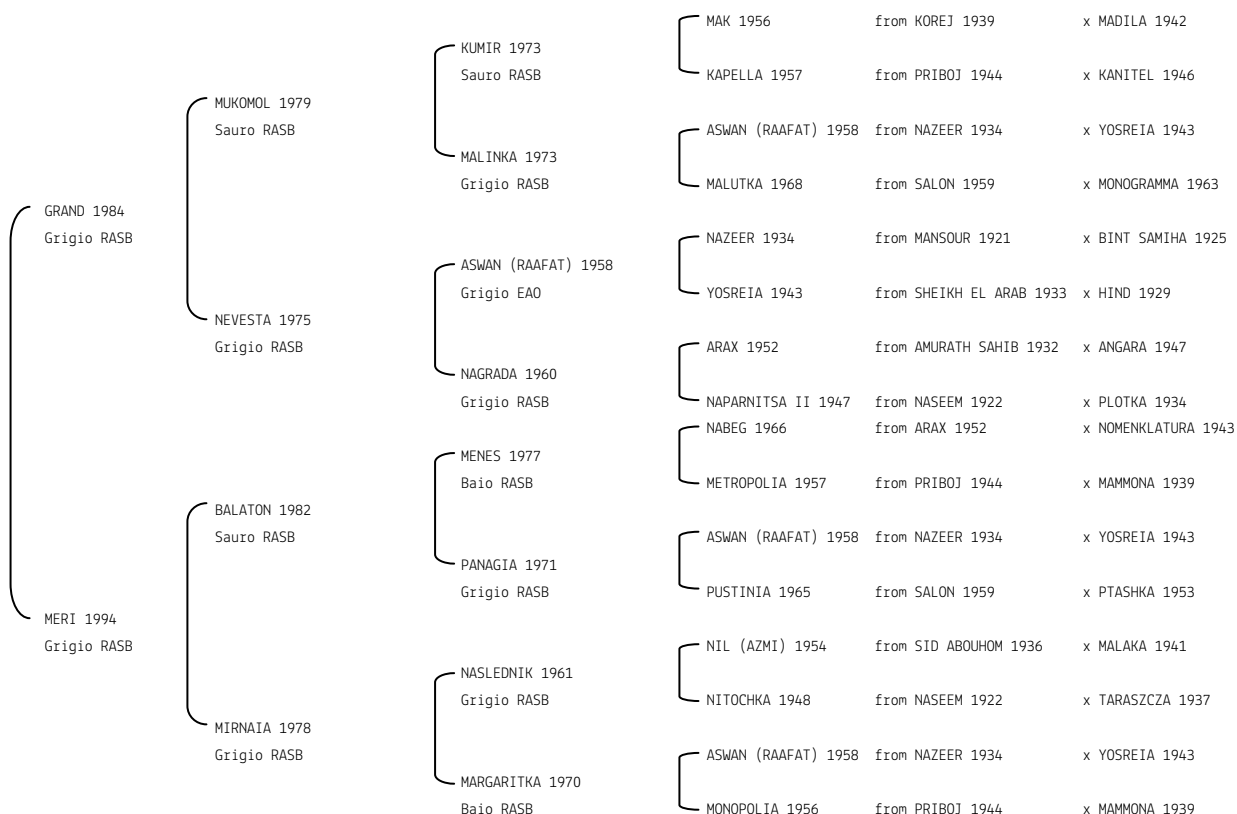

MEHUNIN BERRY N.reg.ANICA: IT-7925 UELN/n. reg. d'origine: NLD001079252000 Stud book d'origine: AVS
Data di nascita:28/04/2000 Sesso: M Manto: Grigio Allevatore: DE JACOBERT MARION (NL)
Microchip: Data di importazione: 28/08/2000 Stato di importazione: Olanda