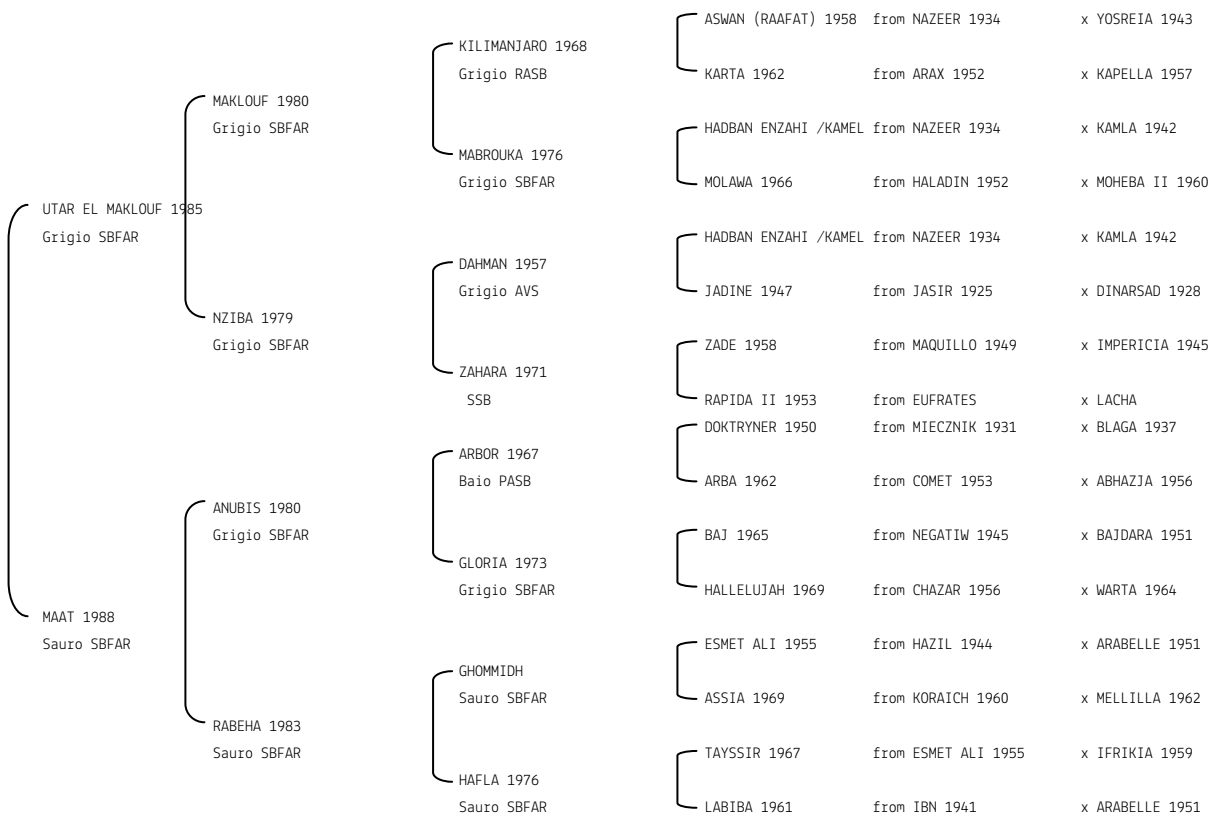

ARMAAT DES BELLES

N.reg.ANICA: IT-8128 UELN/n. reg. d'origine: 250001081281993 Stud book d'origine: SBFAR

Data di nascita:23/03/1993 Sesso: F Manto: Grigio

Allevatore: M. HENRI ALLAGNON (F)

Microchip:972000000561976

Data di importazione: 16/01/2001 Stato di importazione: Francia