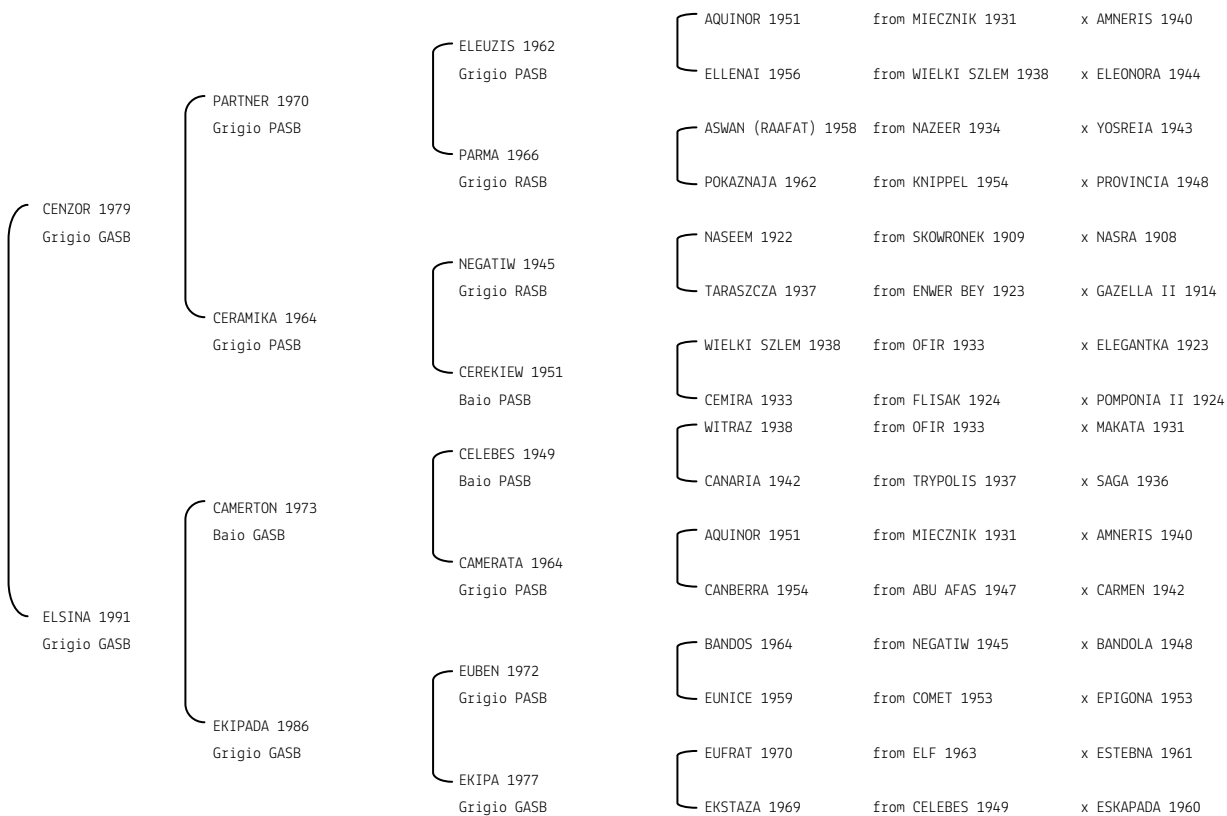

ELBA N. reg. ANICA: IT-7813 UELN/n. reg. d'origine: DEU308078131998 Stud book d'origine: GASB
Data di nascita: 15/05/1998 Sesso: F Manto: Grigio Allevatore: INGEBURG and WOLFGANG THORNER (D)
Microchip: Data di importazione: 01/01/1998 Stato di importazione: Germania