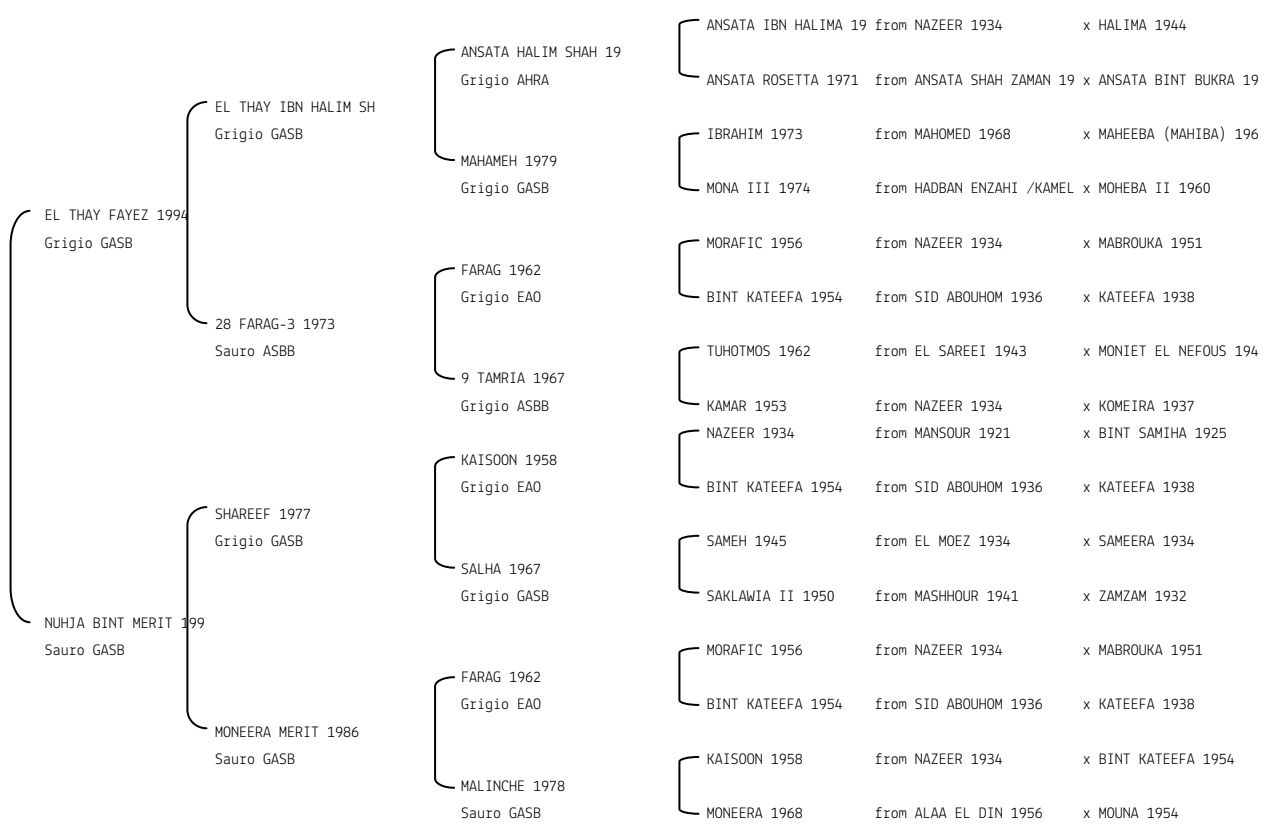

FARDOS NABATI N.reg.ANICA: IT-8133 UELN/n. reg. d'origine: DEU308081331999 Stud book d'origine: GASB
 Data di nascita:09/05/1999 Sesso: F Manto: Grigio Allevatore: DIANA AND MARKUS METZLER (D)
 Microchip: Data di importazione: 27/09/2000 Stato di importazione: Germania