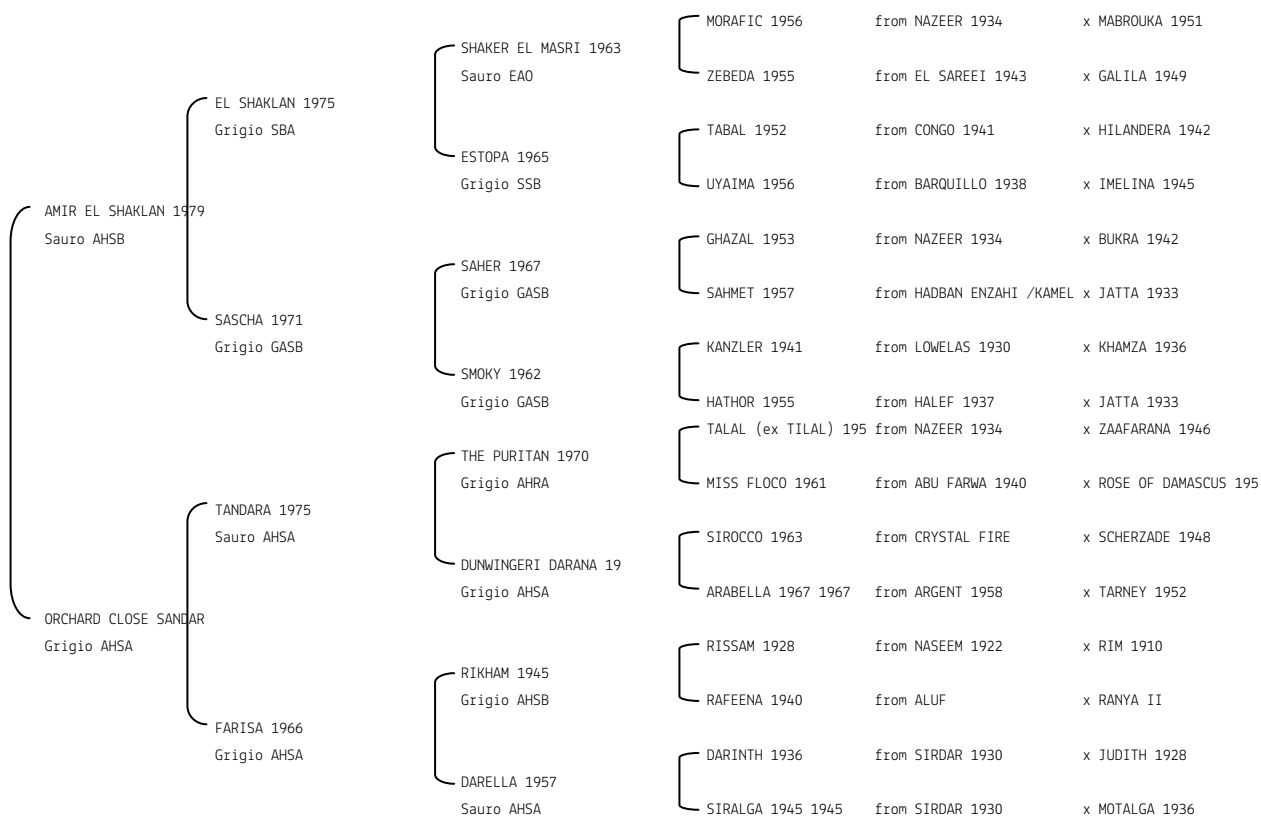

FAIRVIEW AMIRA S. N.reg.ANICA: IT-8199 UELN/n. reg. d'origine: AUS004081991988 Stud book d'origine: AHSB
Data di nascita:18/09/1988 Sesso: F Manto: Grigio Allevatore: PETER GEOFFREY HALL (AUSTRALIA)
Microchip:982009106598120 Data di importazione: 20/11/1995 Stato di importazione: Australia