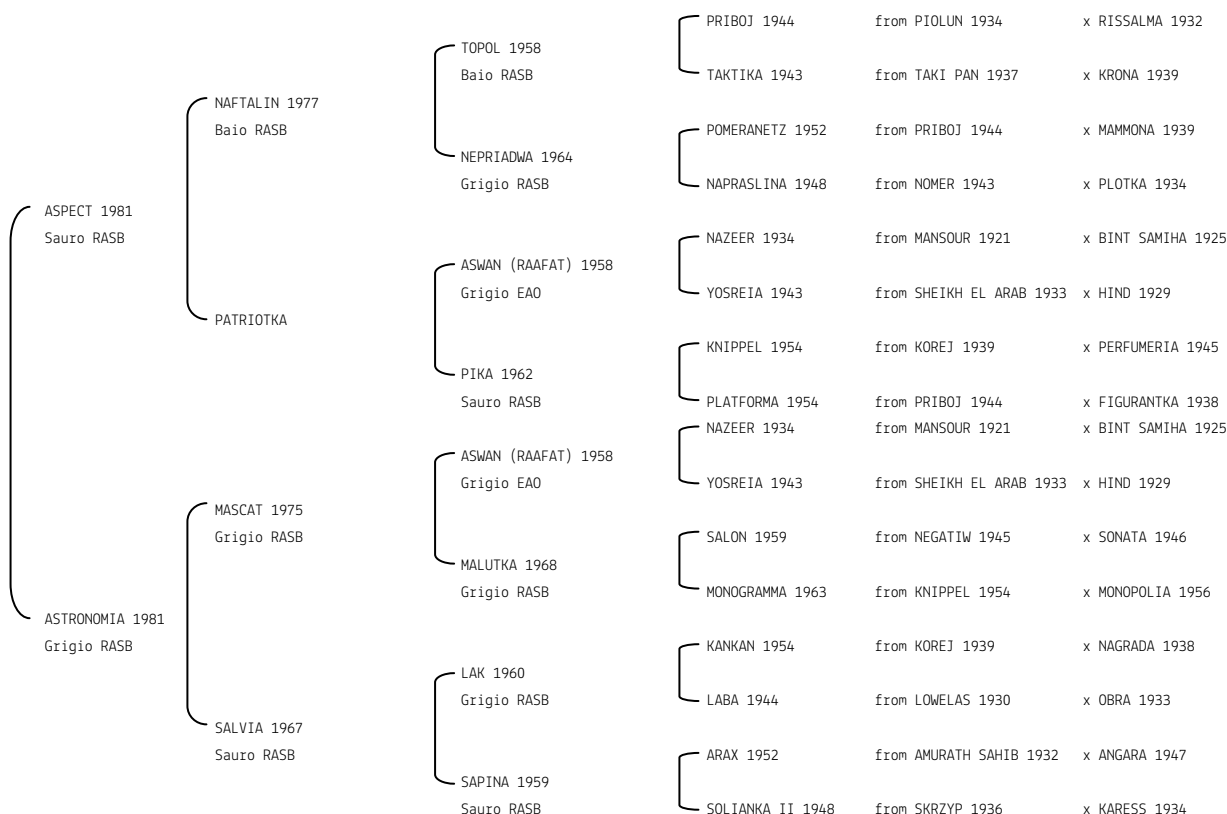

ASTRONAVT N. reg. ANICA: IT-7536 UELN/n. reg. d'origine: vol vii, 273 Stud book d'origine: RASB
Data di nascita: 08/05/1991 Sesso: M Manto: Sauro Allevatore: TERSK STUD (RUSSIA)
Microchip: Data di importazione: 01/08/1995 Stato di importazione: Russia