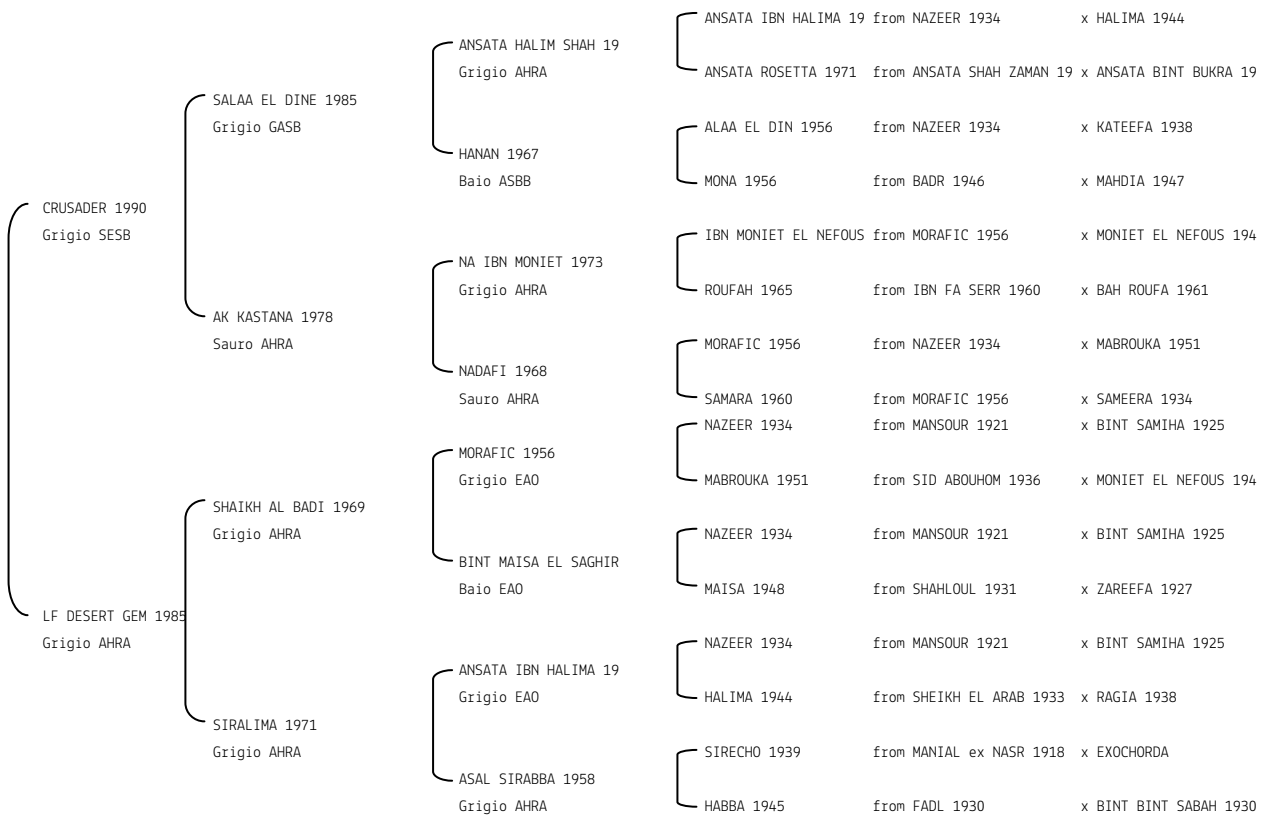

AREA SAHARA

N.reg.ANICA: IT-8070 UELN/n. reg. d'origine: ITA005080701996

Data di nascita:17/02/1996 Sesso: F Manto: Grigio

Allevatore: GREEN AREA FARM DI VIRGILIO SADNIK

Microchip: