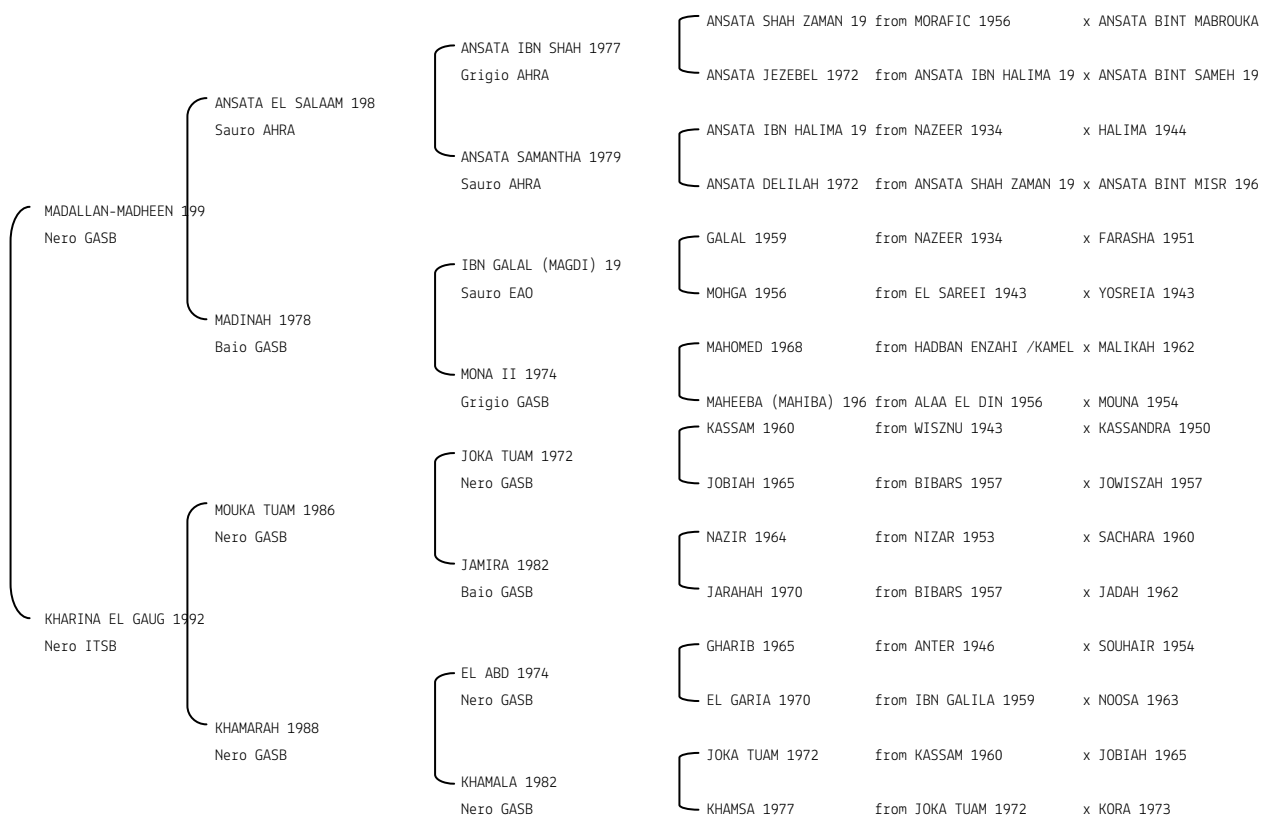

KHELIM EL GAUG N.reg.ANICA: IT-8009 UELN/n. reg. d'origine: ITA005080092000
Data di nascita:03/06/2000 Sesso: M Manto: Nero Allevatore: ALLEVAMENTO GAUGHOF ARABER
Microchip:982009106376517