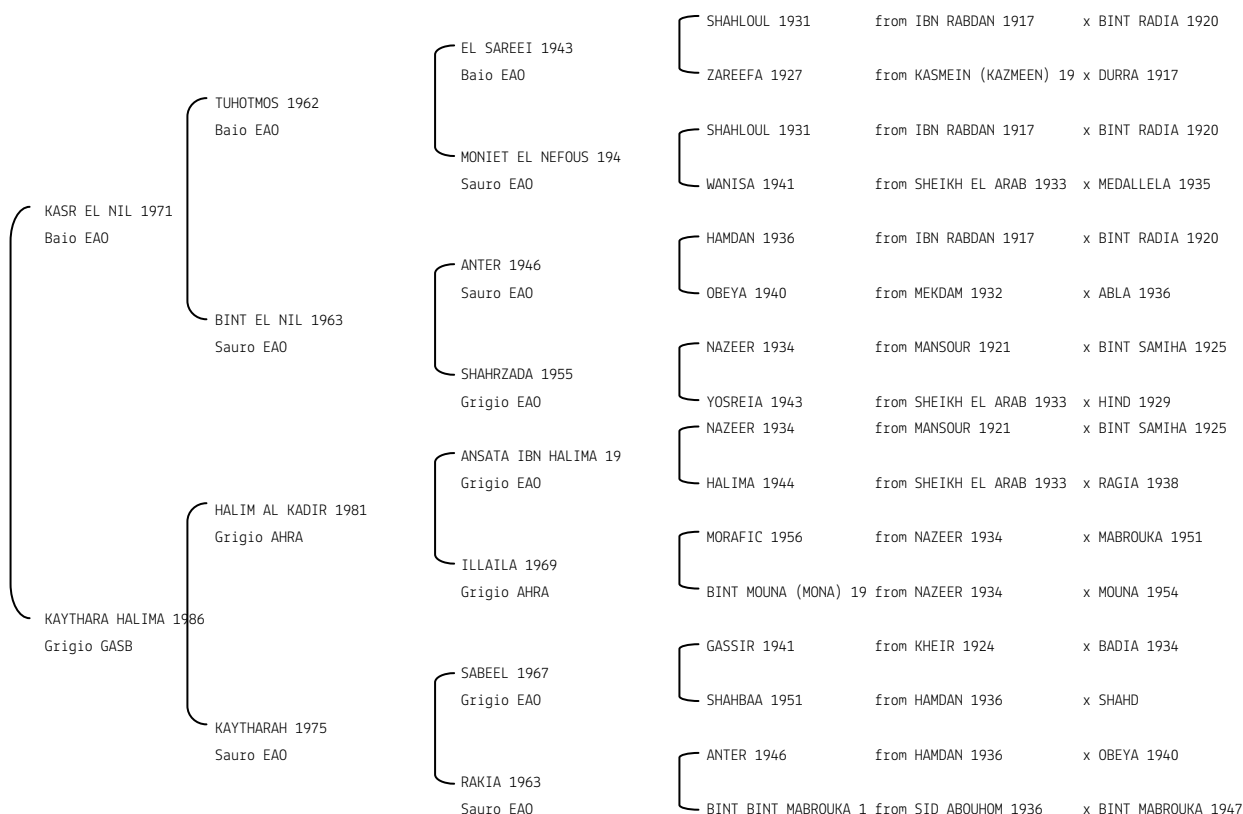

KAHILA III N.reg.ANICA: IT-7051 UELN/n. reg. d'origine: DEU308070511991 Stud book d'origine: GASB
Data di nascita:15/03/1991 Sesso: F Manto: Baio Allevatore: SIEGFRIED KUBE (D)
Microchip: Data di importazione: 31/01/1998 Stato di importazione: Italia