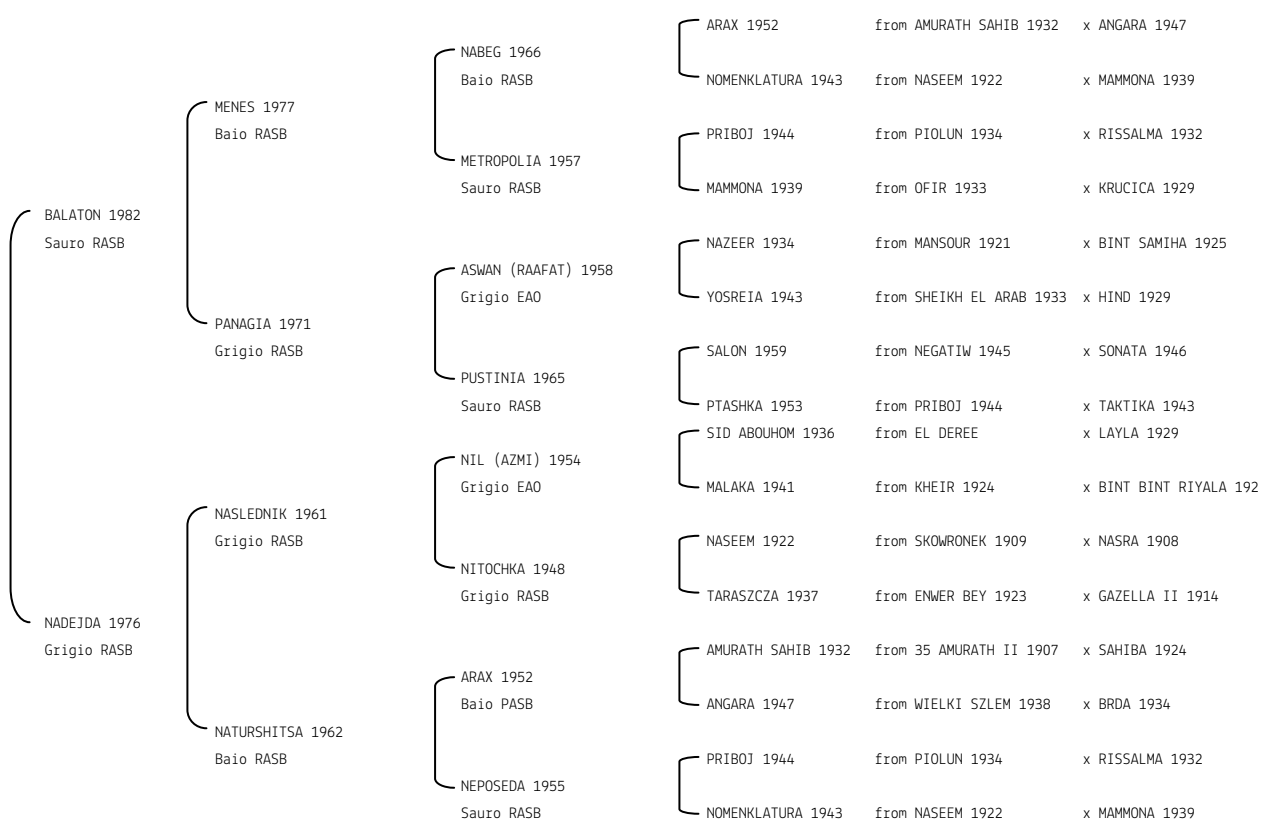

NABAVKA N. reg. ANICA: IT-8061 UELN/n. reg. d'origine: NLD001080611987 Stud book d'origine: AVS
Data di nascita:01/03/1987 Sesso: F Manto: Grigio Allevatore: TERSK STUD (RUSSIA)
Microchip: Data di importazione: 01/12/1993 Stato di importazione: Olanda