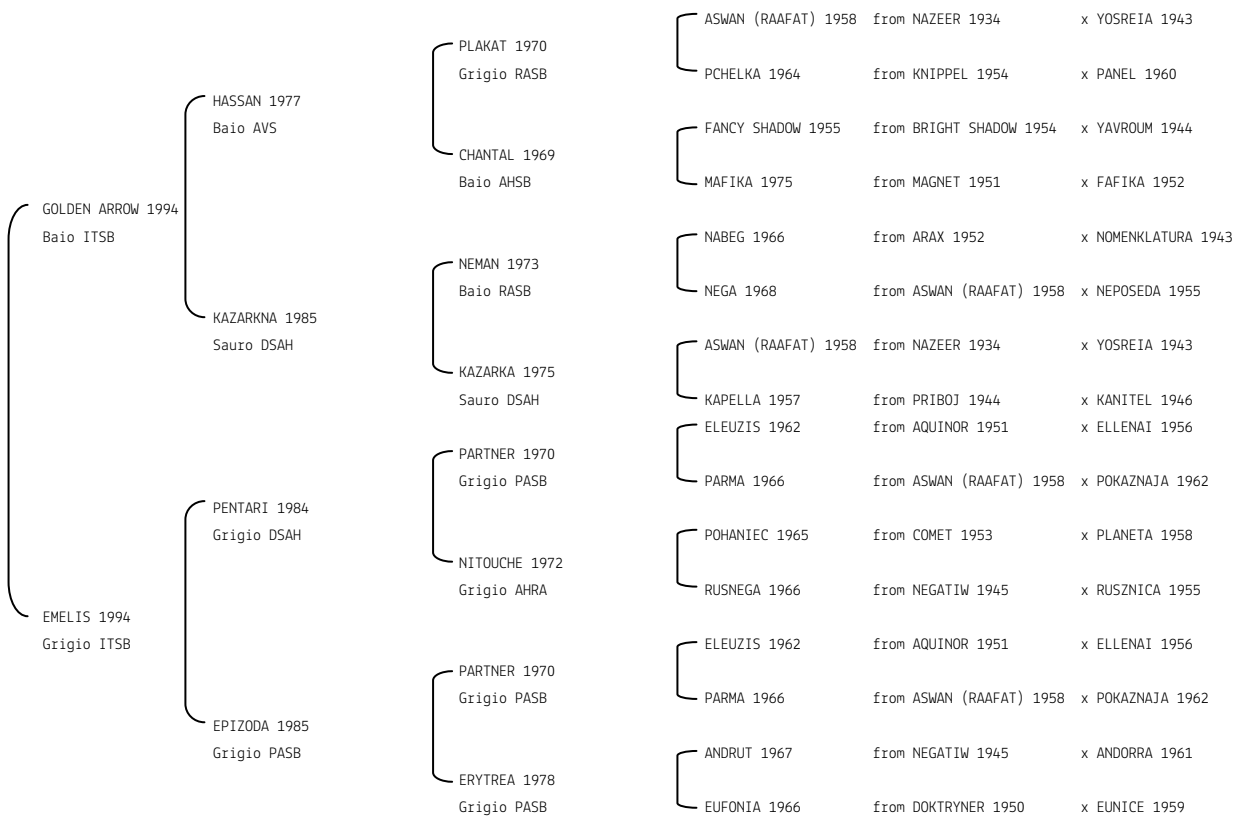

ZARA BY EMELIS N. reg. ANICA: IT-7491 UELN/n. reg. d'origine: ITA005074911999
Data di nascita: 11/04/1999 Sesso: F Manto: Grigio Allevatore: BOLZIERI ROBERTO
Microchip: