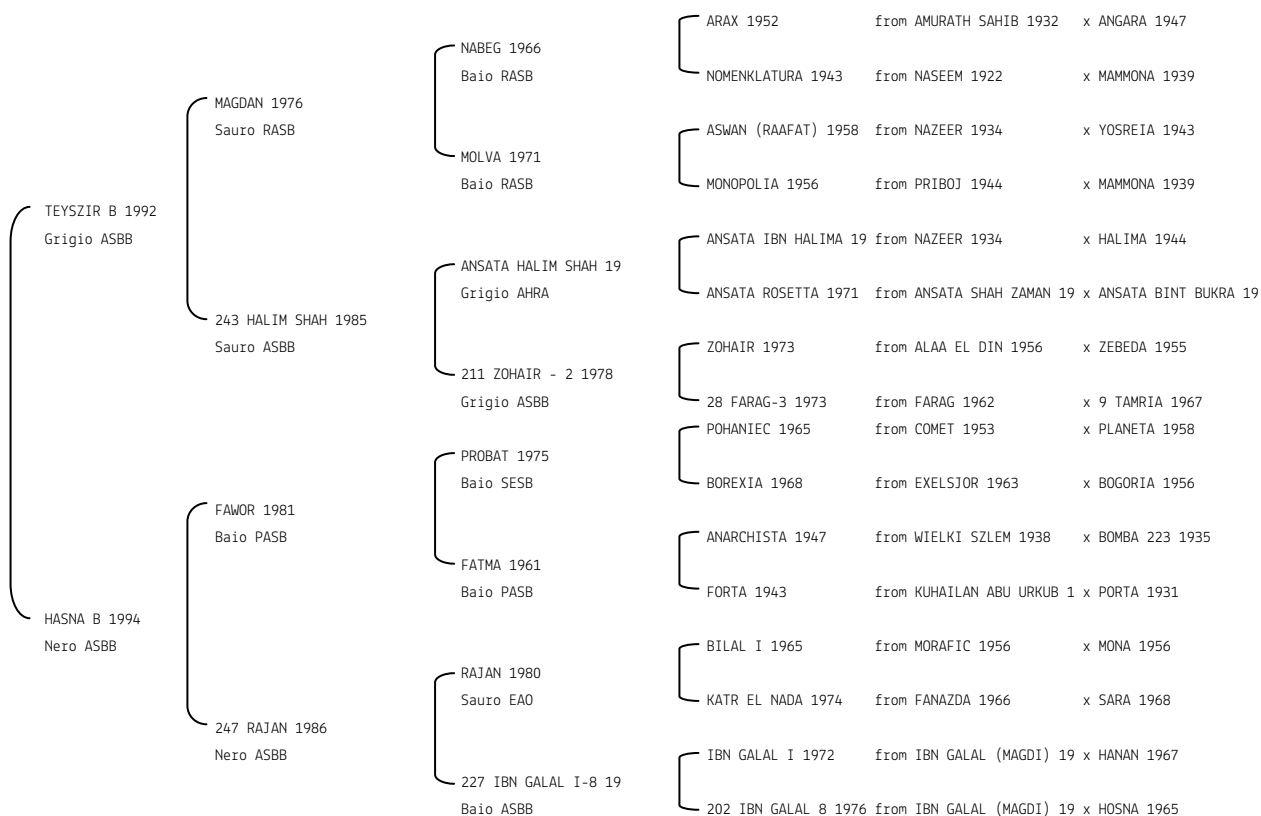

NOUBA N.reg.ANICA: IT-7787 UELN/n. reg. d'origine: ITA005077871999
Data di nascita:07/07/1999 Sesso: F Manto: Baio Allevatore: BABOLNA STUD FARM (HUN)
Microchip:982009106779038