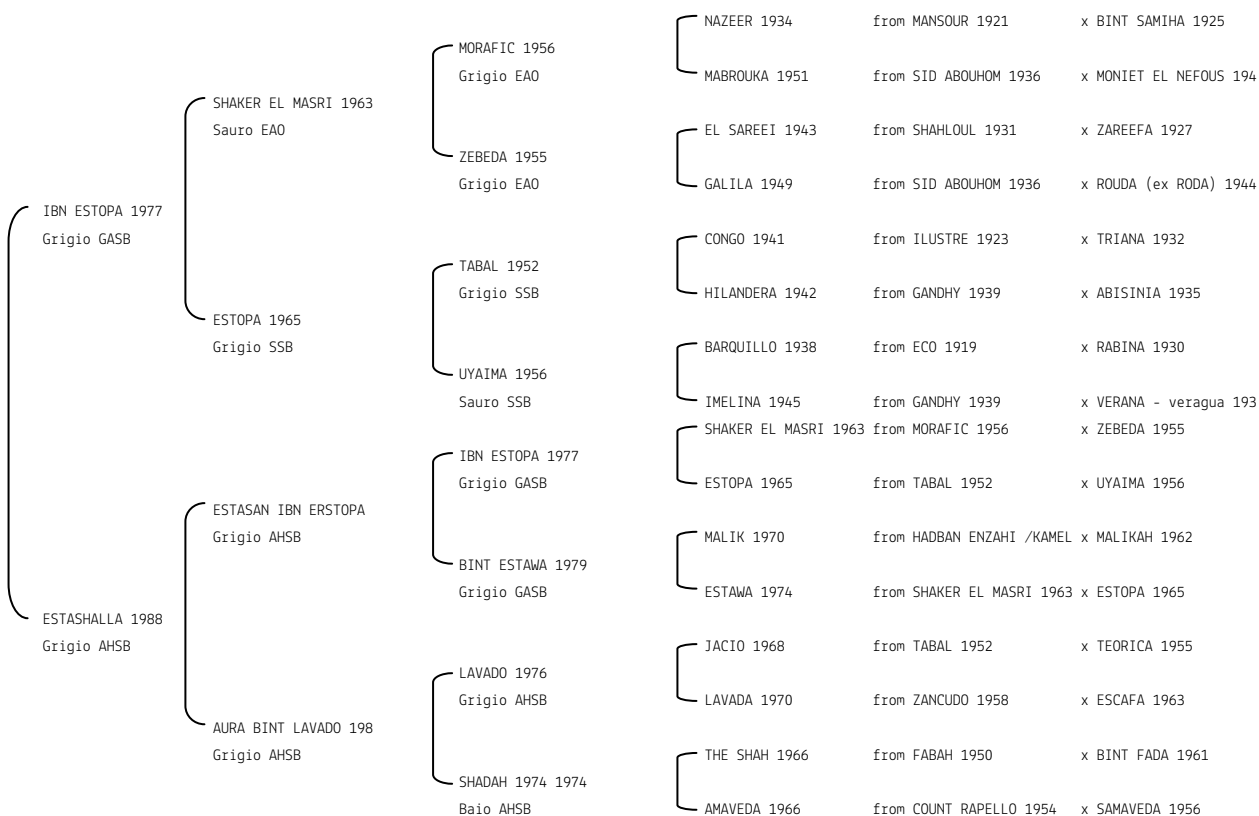

G ESHA N. reg. ANICA: IT-7546 UELN/n. reg. d'origine: GBR044075461992 Stud book d'origine: AHSB
Data di nascita: 08/08/1992 Sesso: F Manto: Grigio Allevatore: MR. P.GUCCI - MILLFIELD FARMS EST. (UK)
Microchip: Data di importazione: 25/09/1996 Stato di importazione: Inghilterra