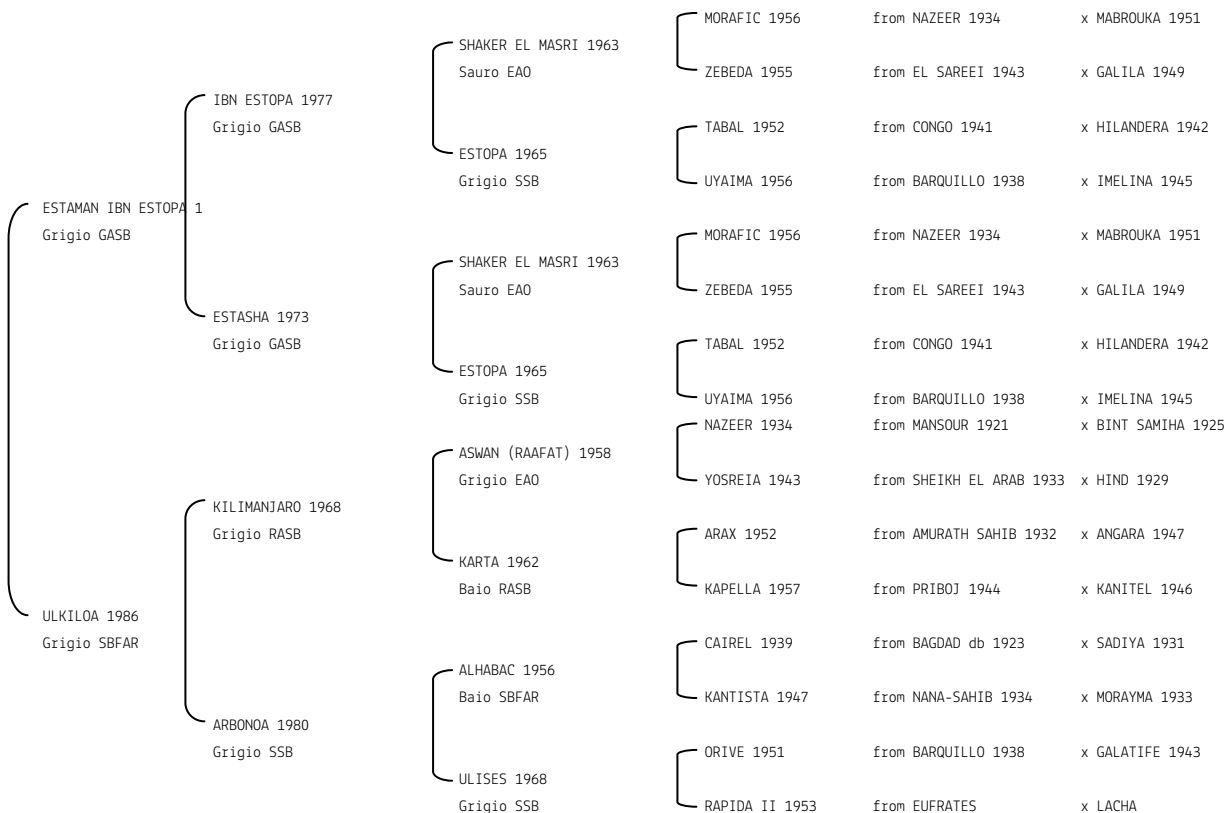

CHEM'S KILIMACUMBA N.reg.ANICA: IT-8136 UELN/n. reg. d'origine: 250001081361993 Stud book d'origine: SBFAR

Data di nascita:28/03/1993 Sesso: F Manto: Grigio Allevatore: M. DIDIER COUTURE (F)

Microchip: Data di importazione: 25/05/2000 Stato di importazione: Francia