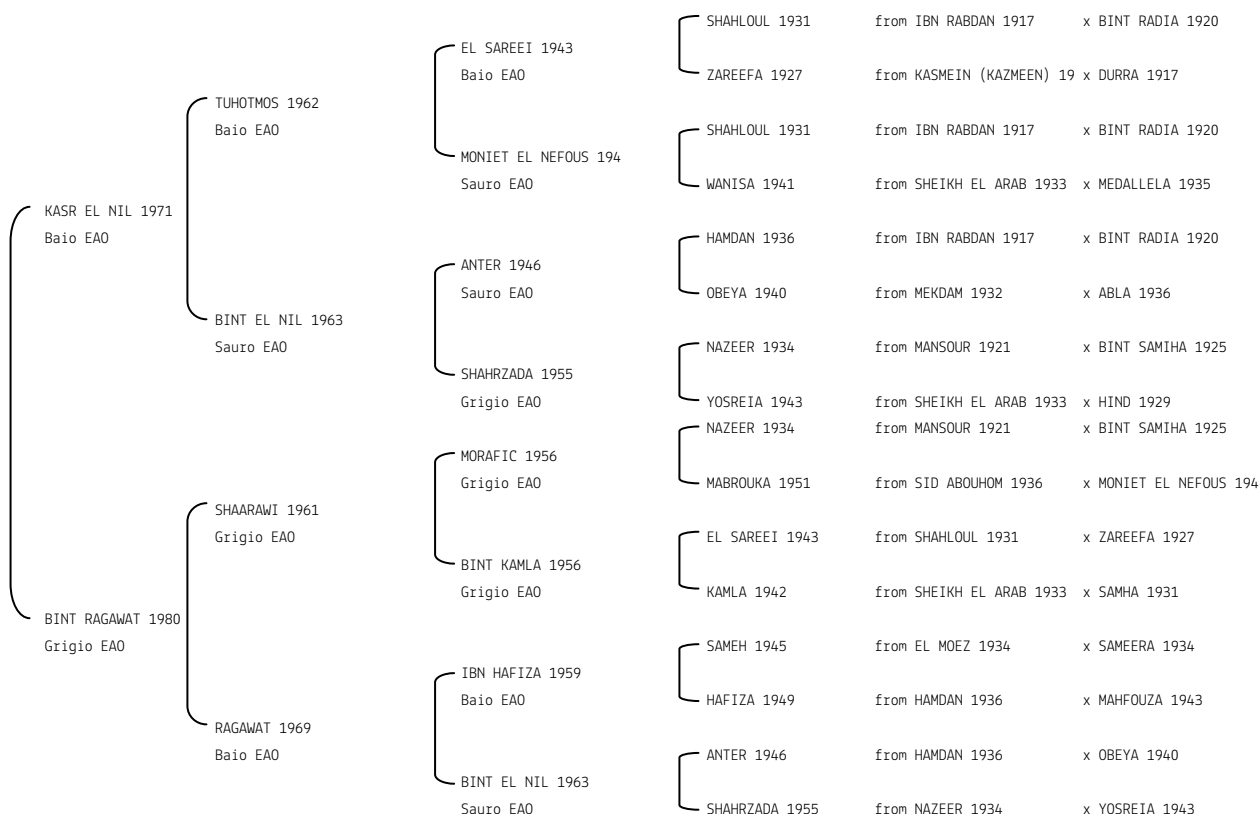

KADAIIRA N.reg.ANICA: IT-7050 UELN/n. reg. d'origine: 08/21417/91 Stud book d'origine: GASB
 Data di nascita:09/06/1991 Sesso: F Manto: Grigio Allevatore: SIEGFRIED KUBE (D)
 Microchip:982009106407555 Data di importazione: 31/01/1998 Stato di importazione: Italia