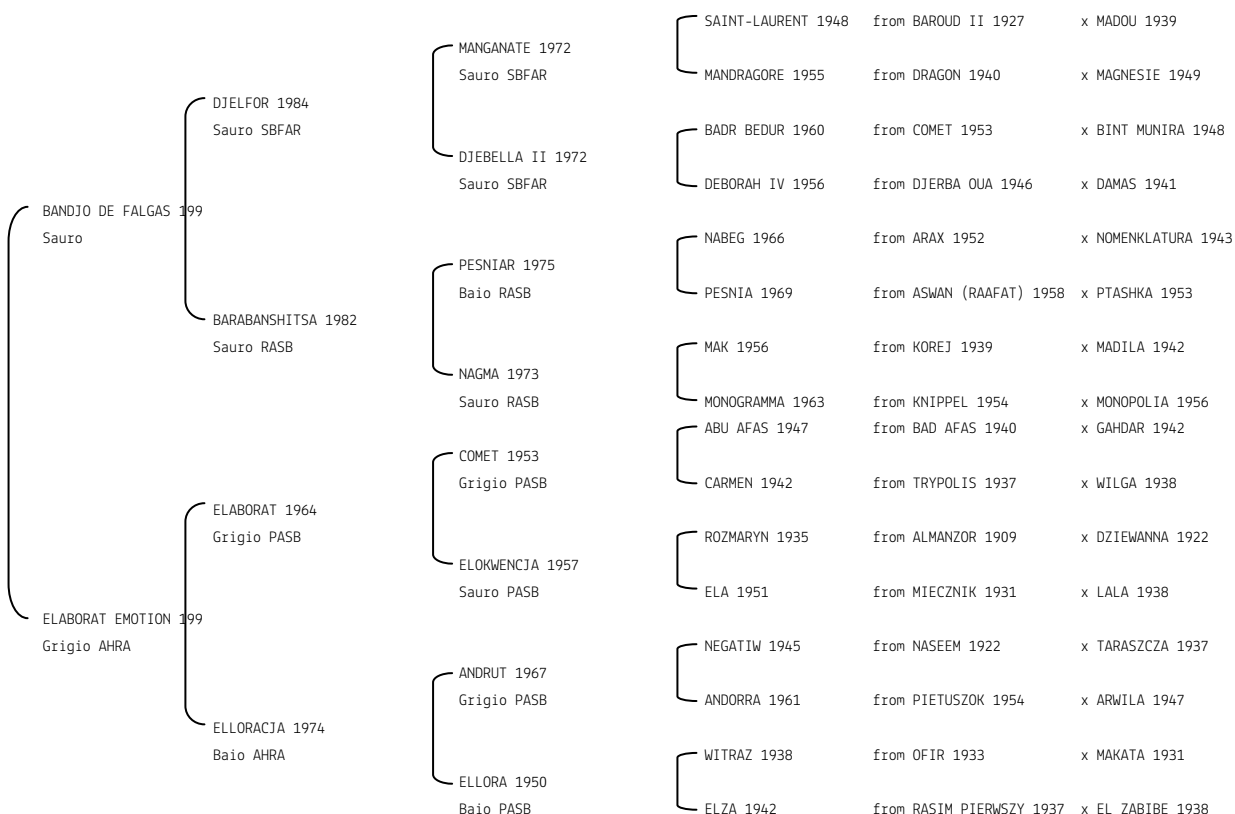

FANDJO N. reg. ANICA: IT-8074 UELN/n. reg. d'origine: ITA005080741999
Data di nascita: 25/05/1999 Sesso: C Manto: Grigio Allevatore: CENTURION STUD INC. (USA)
Microchip: 985100006758216