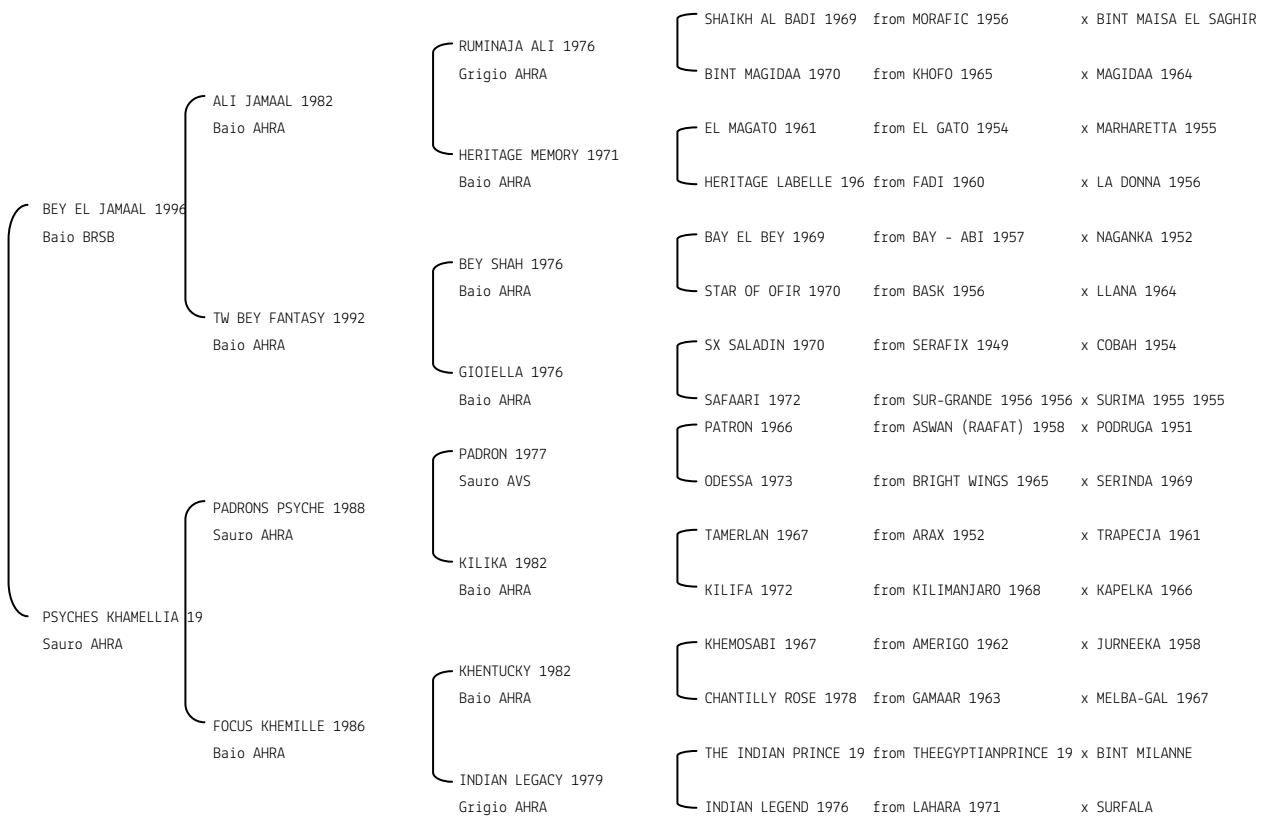

MA JHENY

N. reg. ANICA: IT-8254 UELN/n. reg. d'origine: ITA005082541999

Data di nascita:05/05/1999 Sesso: F Manto: Sauro

Allevatore: ALLEVAMENTO MYSTIK ARABIANS

Microchip:98200 91042 82840