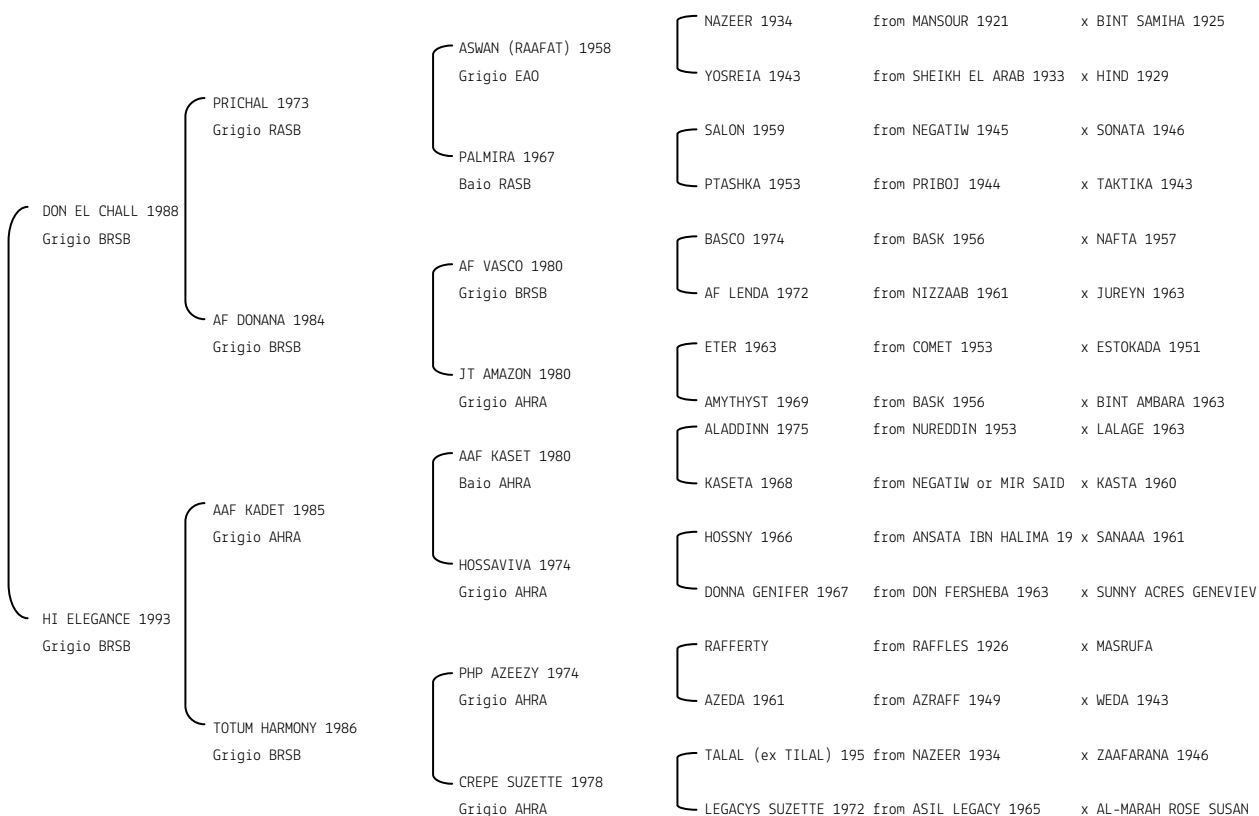

DONNA NATHY HRT N.reg.ANICA: IT-8135 UELN/n. reg. d'origine: 34972 Stud book d'origine: BRBS
Data di nascita:25/05/1999 Sesso: F Manto: Grigio Allevatore: LUIZ CARLOS THADEU M. THOMAZ (BRA)
Microchip: Data di importazione: 04/05/2001 Stato di importazione: Brasile