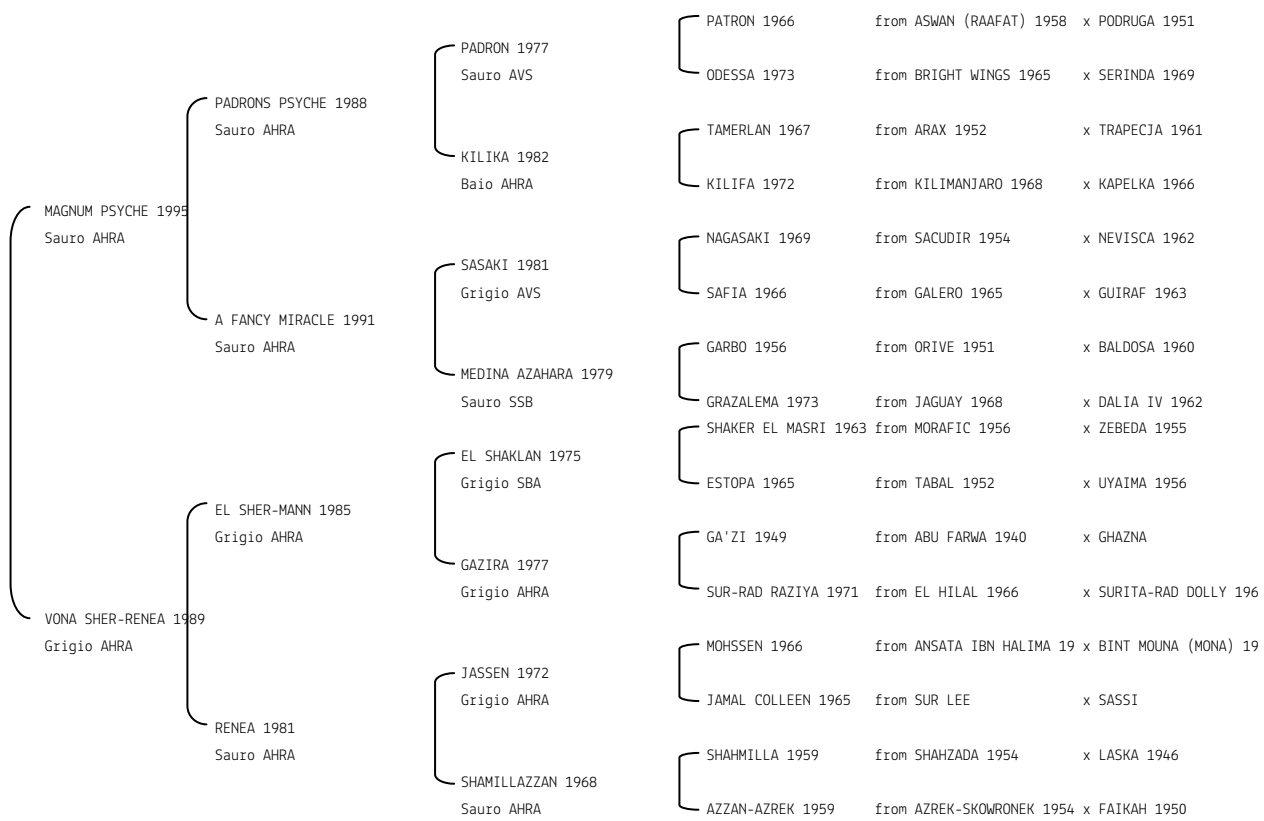

WH JUSTICE N. reg. ANICA: IT-8123 UELN/n. reg. d'origine: 0569947 Stud book d'origine: AHRA
Data di nascita:16/05/1999 Sesso: M Manto: Grigio Allevatore: DAVID AND JO ANNE GOODRICH (USA)
Microchip: Data di importazione: 15/08/2000 Stato di importazione: USA (AHRA)