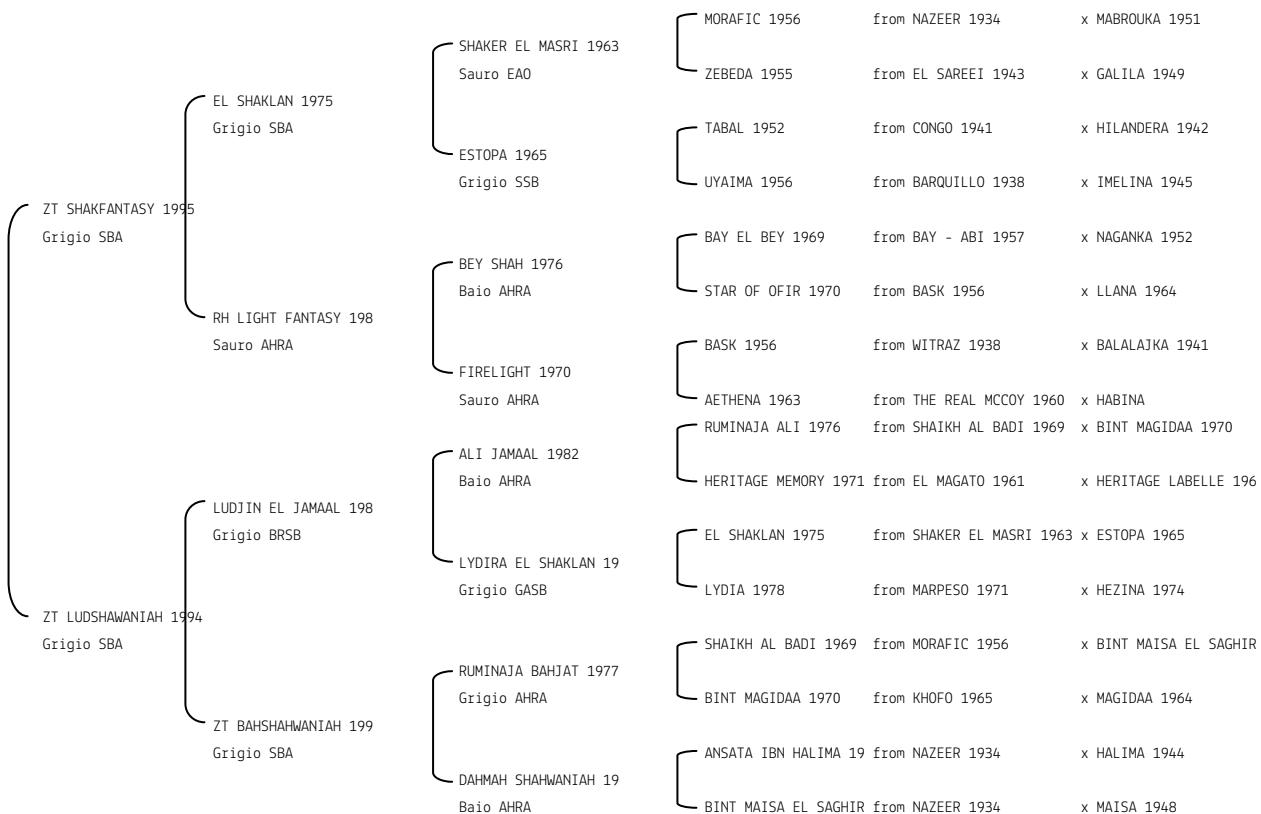

ZT FANTASIAH N. reg. ANICA: IT-7814 UELN/n. reg. d'origine: ARG003078141999 Stud book d'origine: SBA
Data di nascita:04/10/1999 Sesso: F Manto: Baio Allevatore: FEDERICO AUGUSTO ZICHY THYSSSEN (ARG)
Microchip: Data di importazione: 04/08/2000 Stato di importazione: Argentina