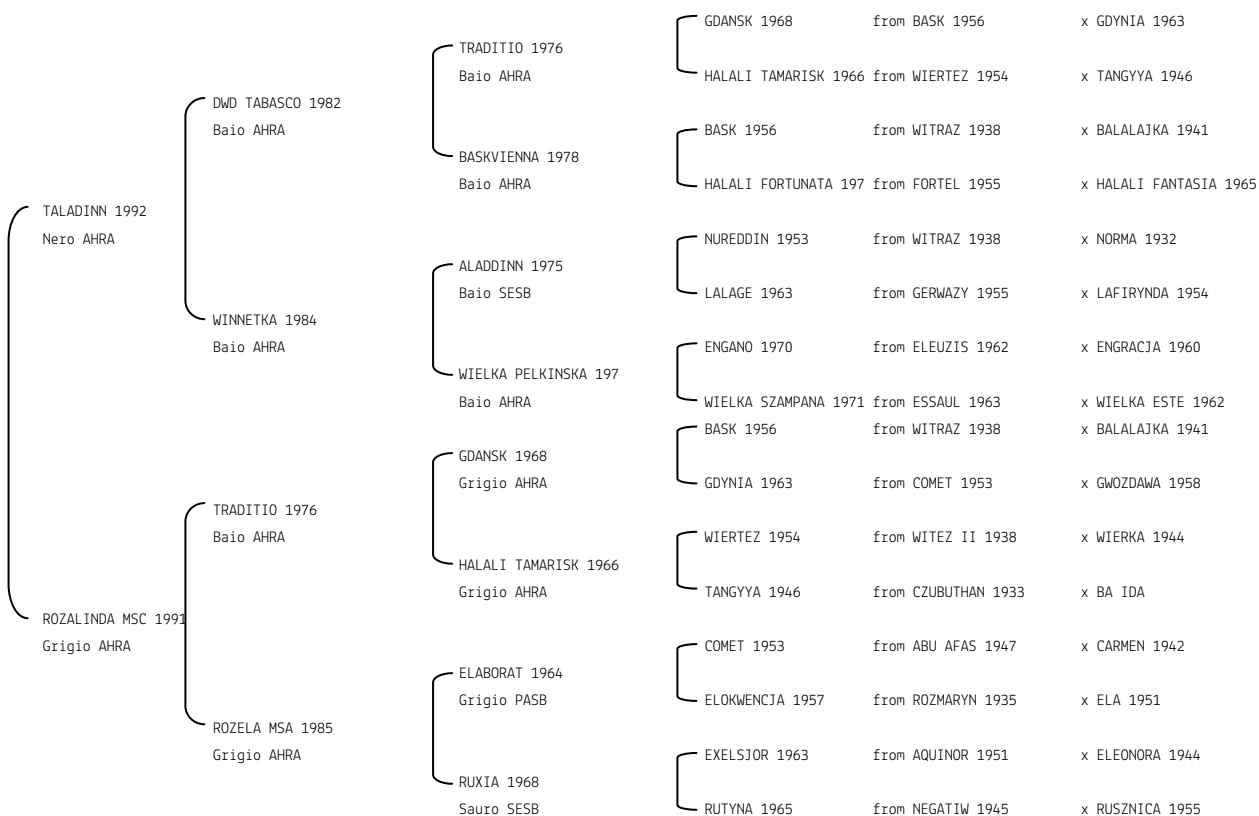

ROZALIE N.reg.ANICA: IT-7196 UELN/n. reg. d'origine: 250001071961995 Stud book d'origine: SBFA
Data di nascita:30/05/1995 Sesso: F Manto: Grigio Allevatore: ERIC MOREAU SIPIERE (F)
Microchip: Data di importazione: 21/06/1999 Stato di importazione: Italia