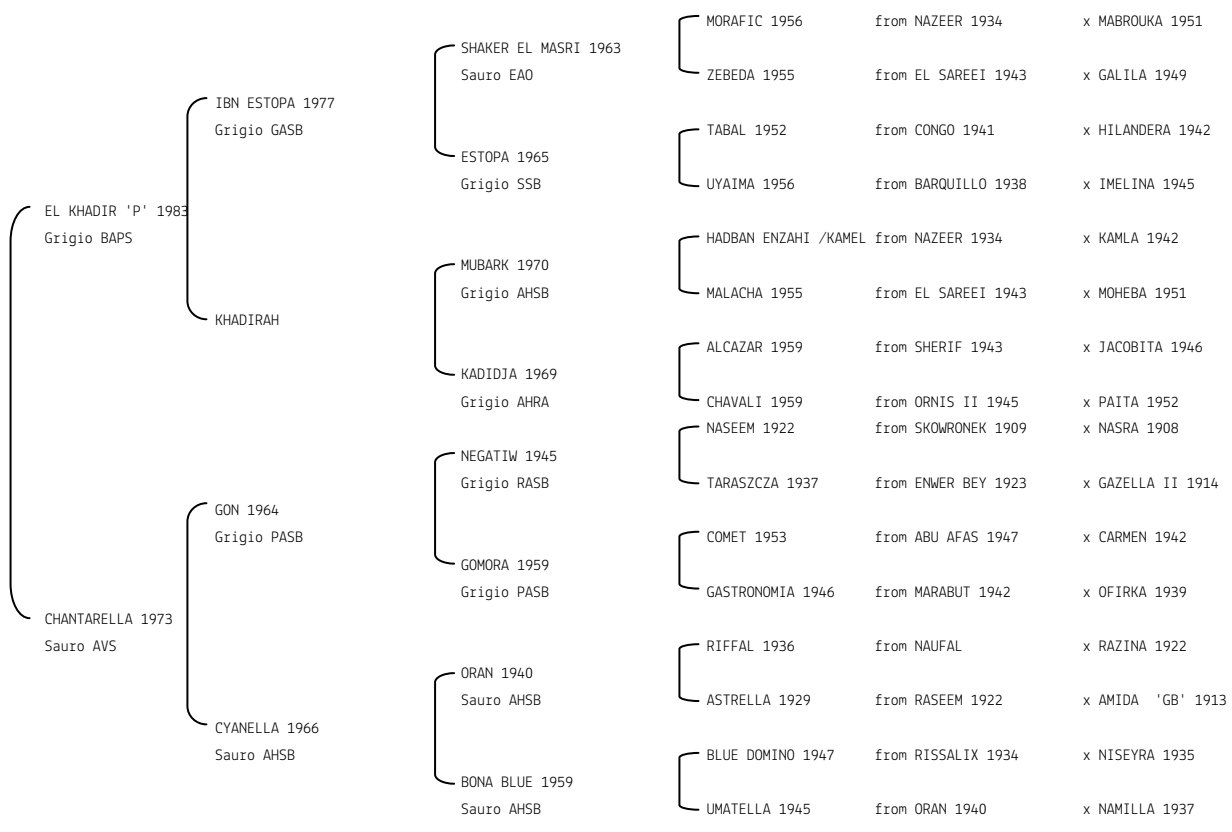

RACHIM N. reg. ANICA: IT-5084 UELN/n. reg. d'origine: BEL001050841988 Stud book d'origine: BAPS
Data di nascita:30/07/1988 Sesso: M Manto: Grigio Allevatore: M.me FRUSCH - BILZEN (B)
Microchip: Data di importazione: 01/05/1991 Stato di importazione: Belgio