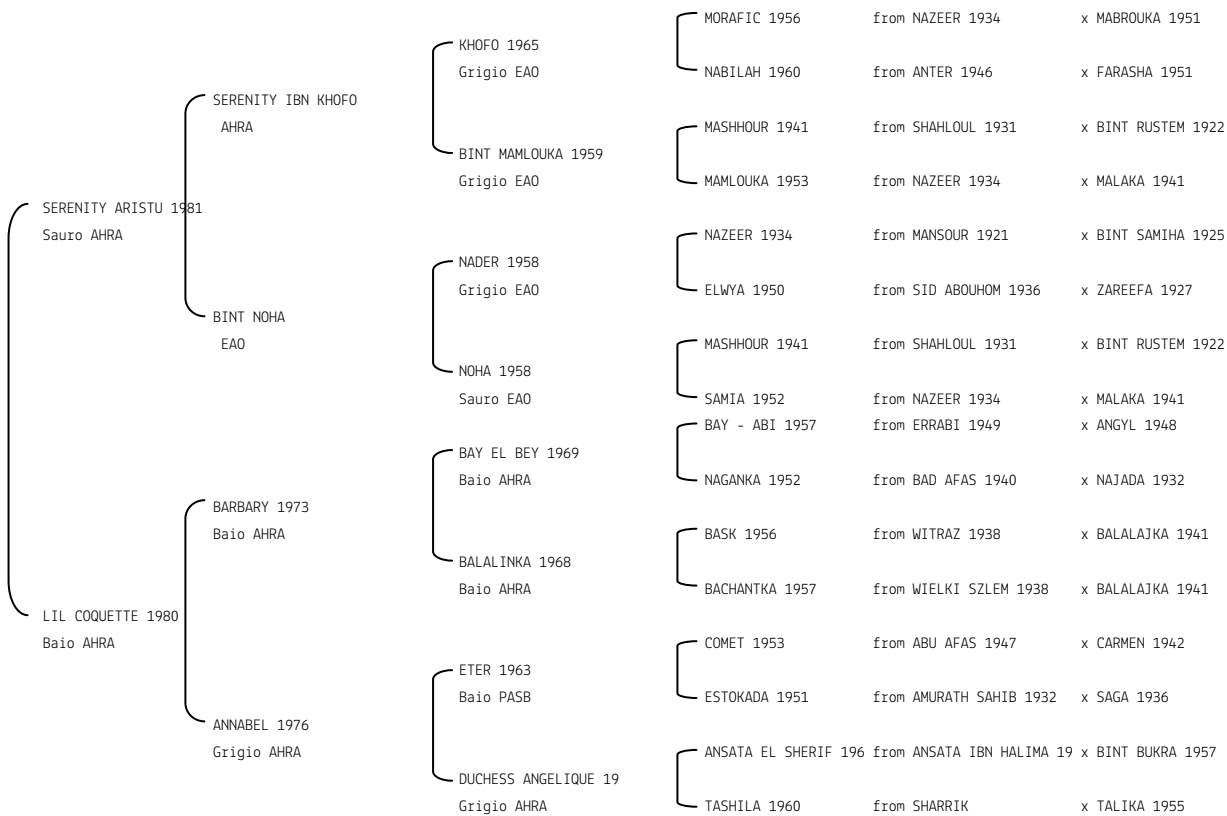

ALIL N.reg.ANICA: IT-4410 UELN/n. reg. d'origine: USA026044101991 Stud book d'origine: AHRA
Data di nascita:18/04/1991 Sesso: M Manto: Baio Allevatore: WILLIAM B MELNUK OR SERENITY USA
Microchip: Data di importazione: 20/12/1992 Stato di importazione: Sconosciuto