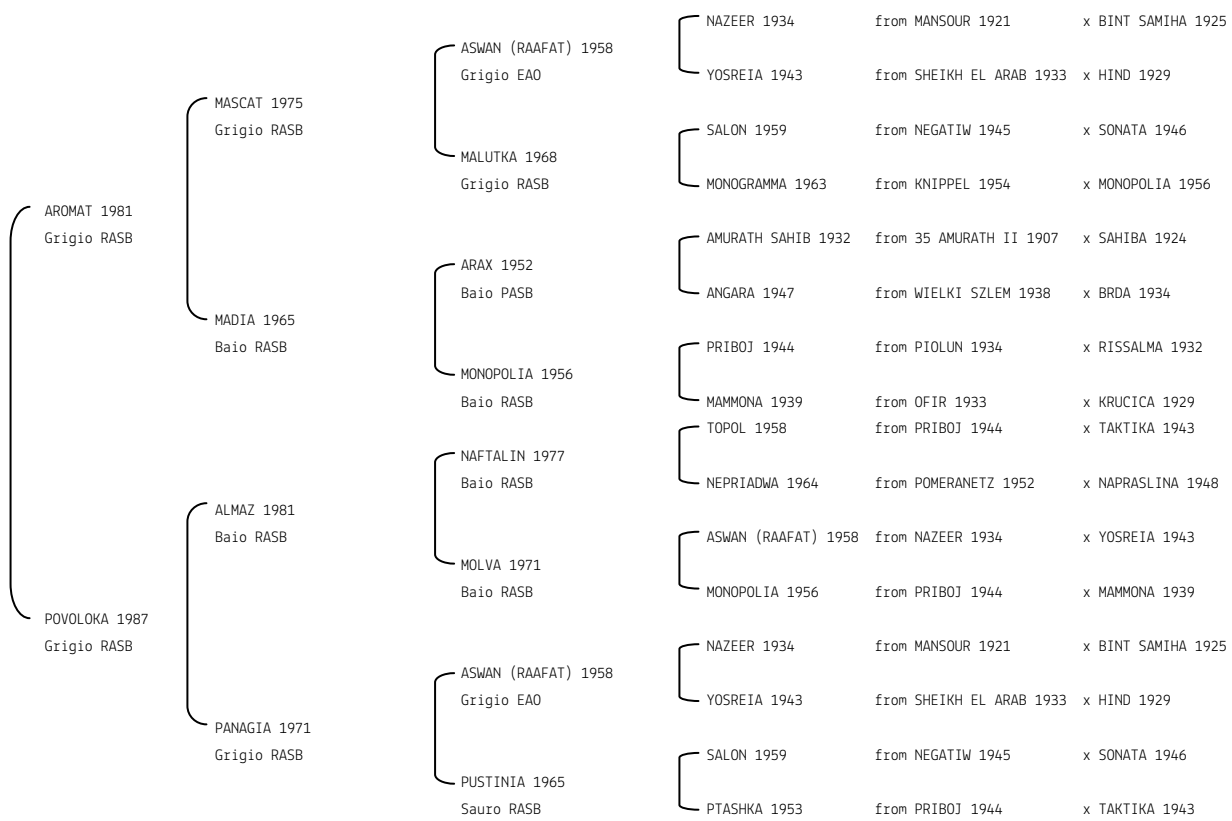

KROMAT N. reg. ANICA: IT-5036 UELN/n. reg. d'origine: RUS001050361995 Stud book d'origine: RASB
Data di nascita:01/05/1995 Sesso: M Manto: Grigio Allevatore: COMPANY 'TEREK' (URSS)
Microchip: