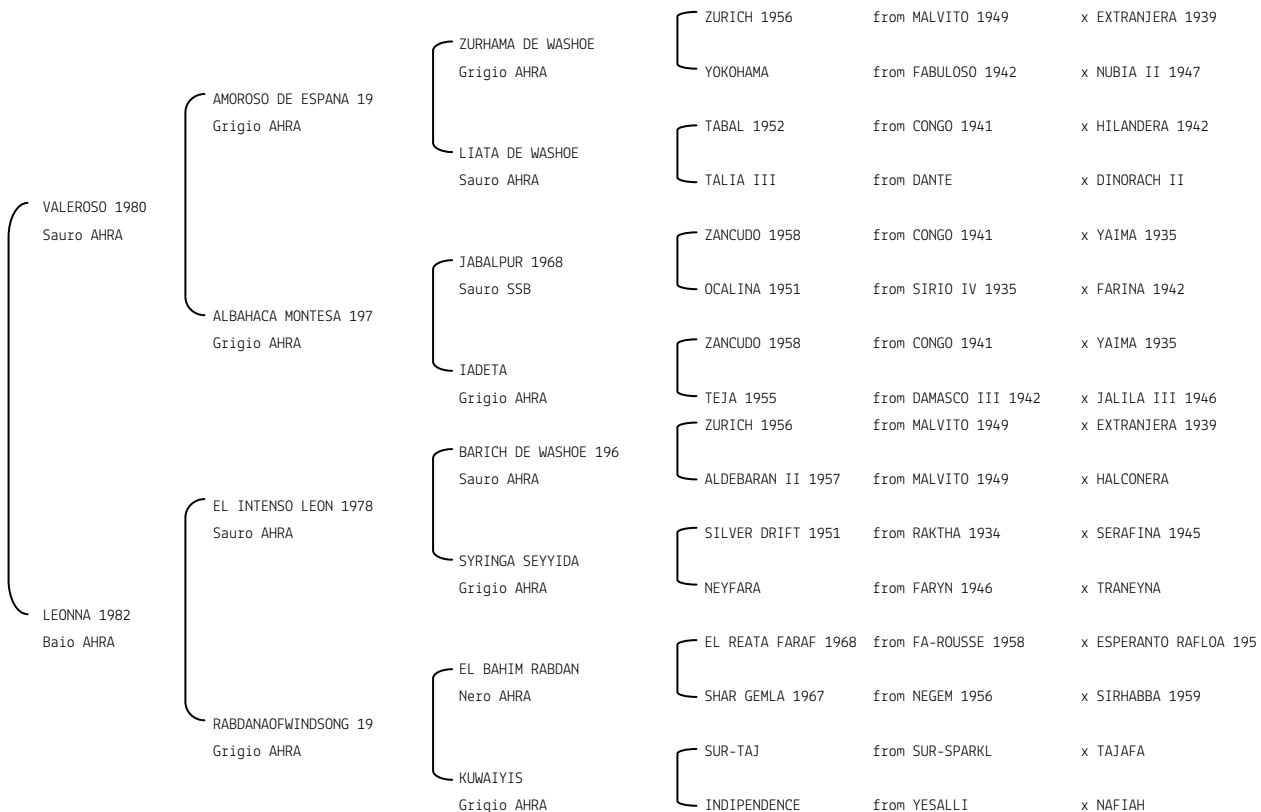

VALEONNA N. reg. ANICA: IT-5418 UELN/n. reg. d'origine: USA026054181991 Stud book d'origine: AHRA

Data di nascita:04/04/1991 Sesso: F Manto: Sauro Allevatore: AGAPE ARABIANS INC. (USA)

Microchip: Data di importazione: 03/03/1996 Stato di importazione: Sconosciuto