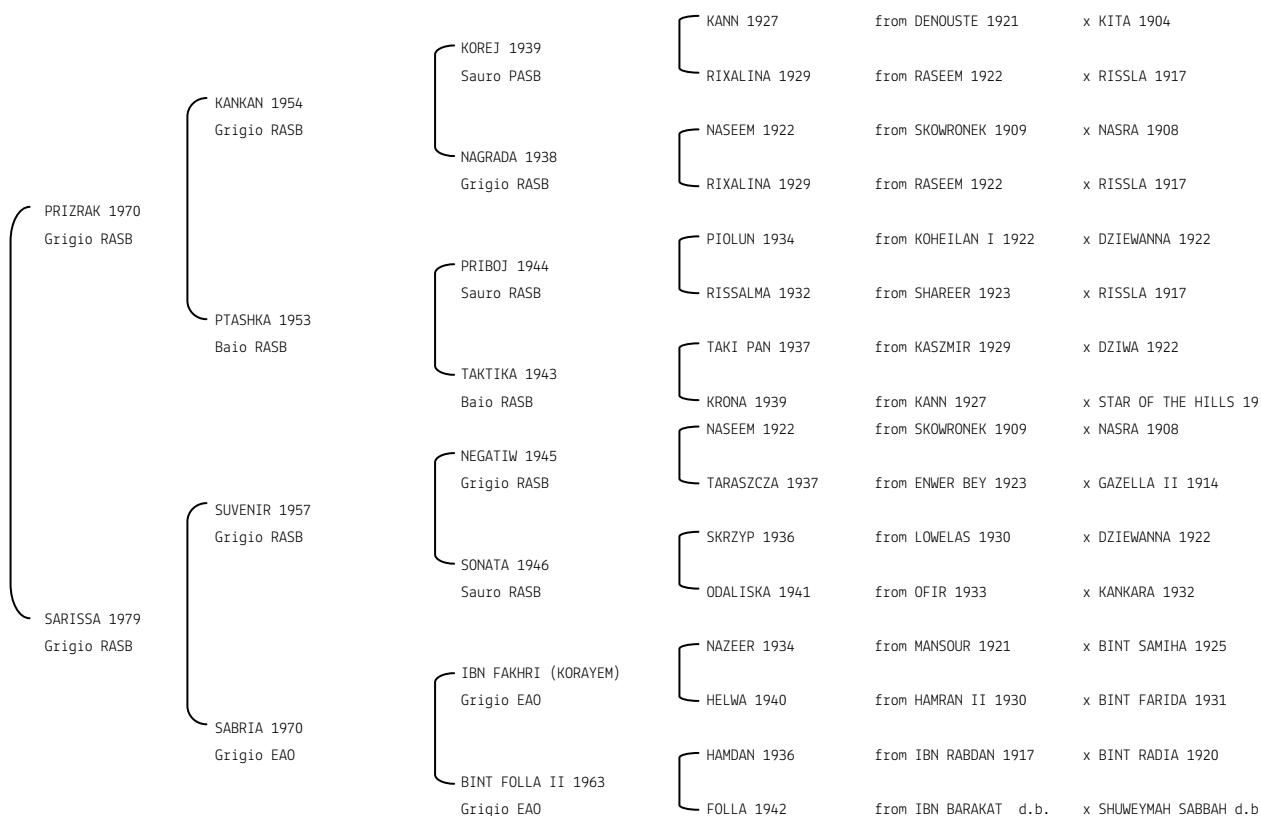

PERSEIS N. reg. ANICA: IT-4894 UELN/n. reg. d'origine: RUS001048941991 Stud book d'origine: RASB
Data di nascita:10/04/1991 Sesso: M Manto: Baio Allevatore: AGROFIRM TERVETE (URSS)
Microchip: Data di importazione: 10/03/1992 Stato di importazione: Russia