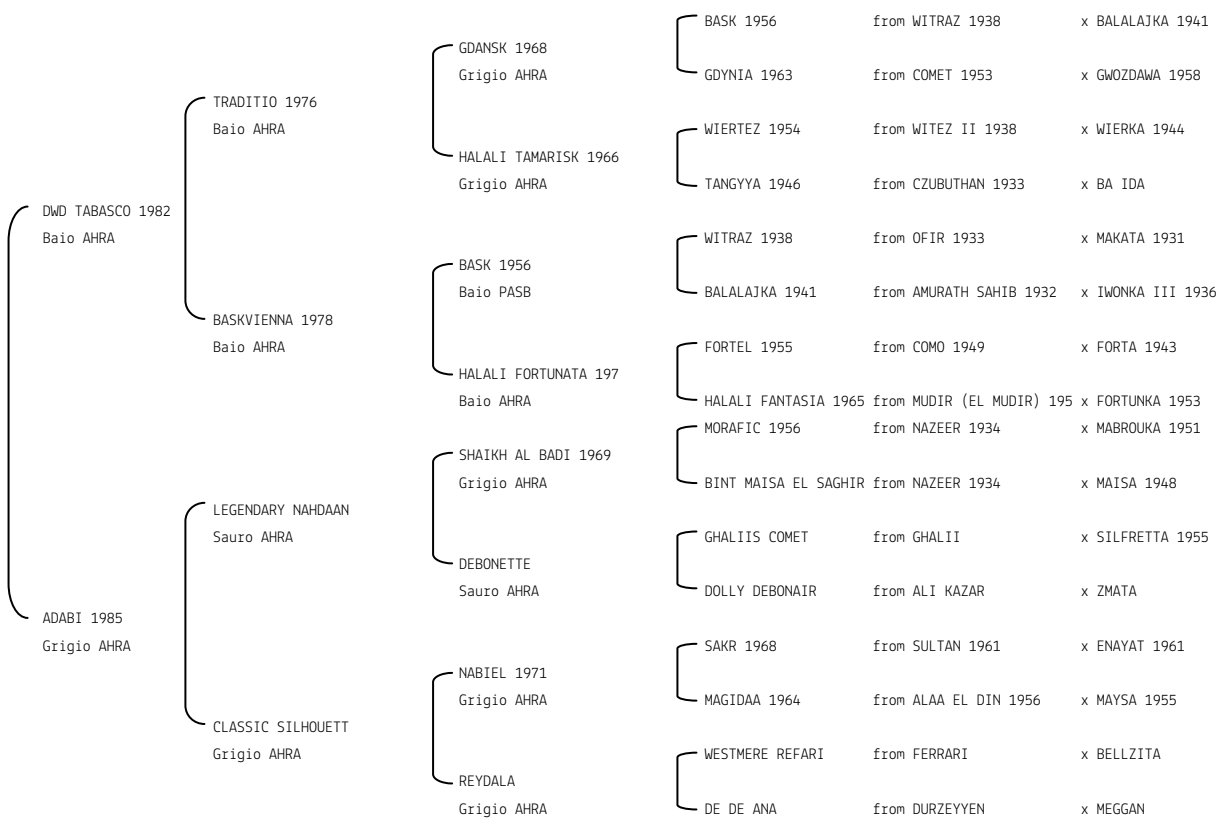

ABASCA CS   **N. reg. ANICA:** IT-4072 UELN/n. reg. d'origine: USA026040721994 Stud book d'origine: AHRA
Data di nascita: 22/02/1994   Sesso: F   Manto: Baio   Allevatore: JACQUES or ERMINE MOREAU-SIPIERE (USA)
Microchip: Data di importazione: 09/05/1995   Stato di importazione: Sconosciuto