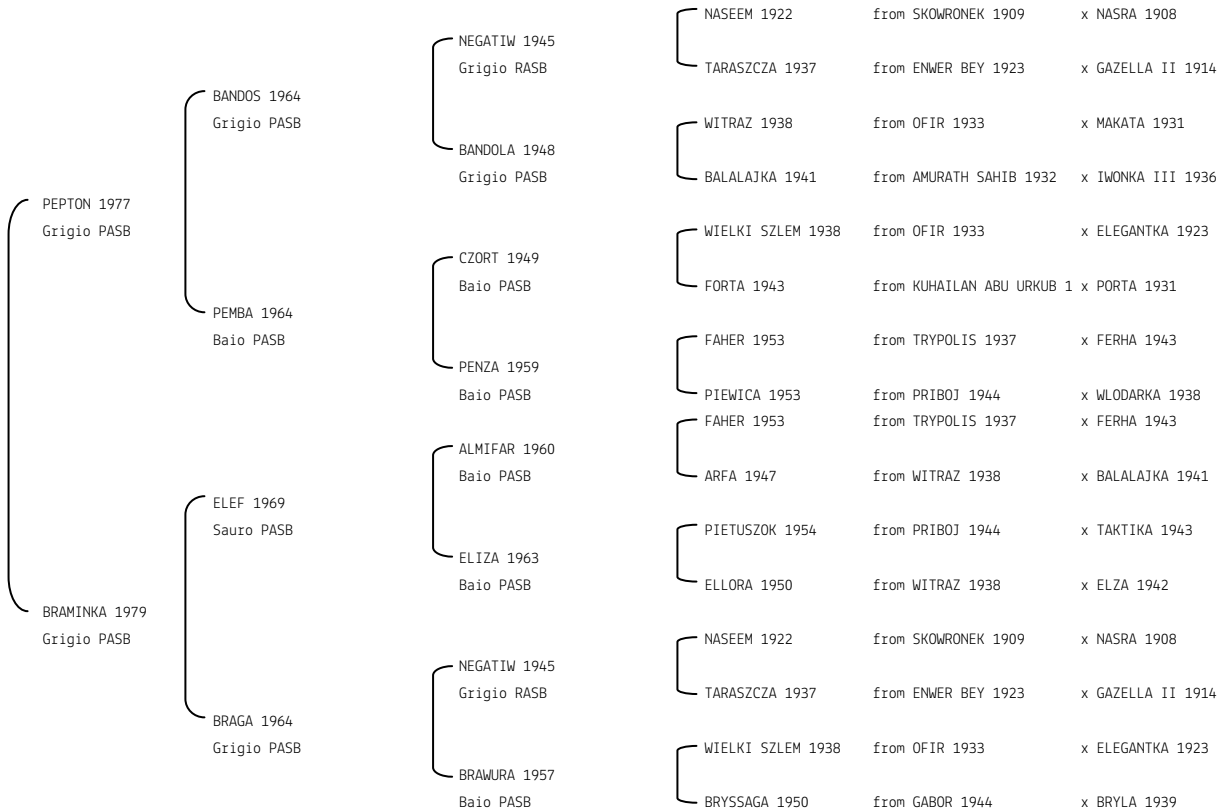

BABOLNA N. reg. ANICA: IT-4383 UELN/n. reg. d'origine: POL001043831985 Stud book d'origine: PASB
Data di nascita: 24/05/1985 Sesso: F Manto: Grigio Allevatore: KUROZWEKI STATE STUD (PL)
Microchip: Data di importazione: 27/08/1993 Stato di importazione: Polonia