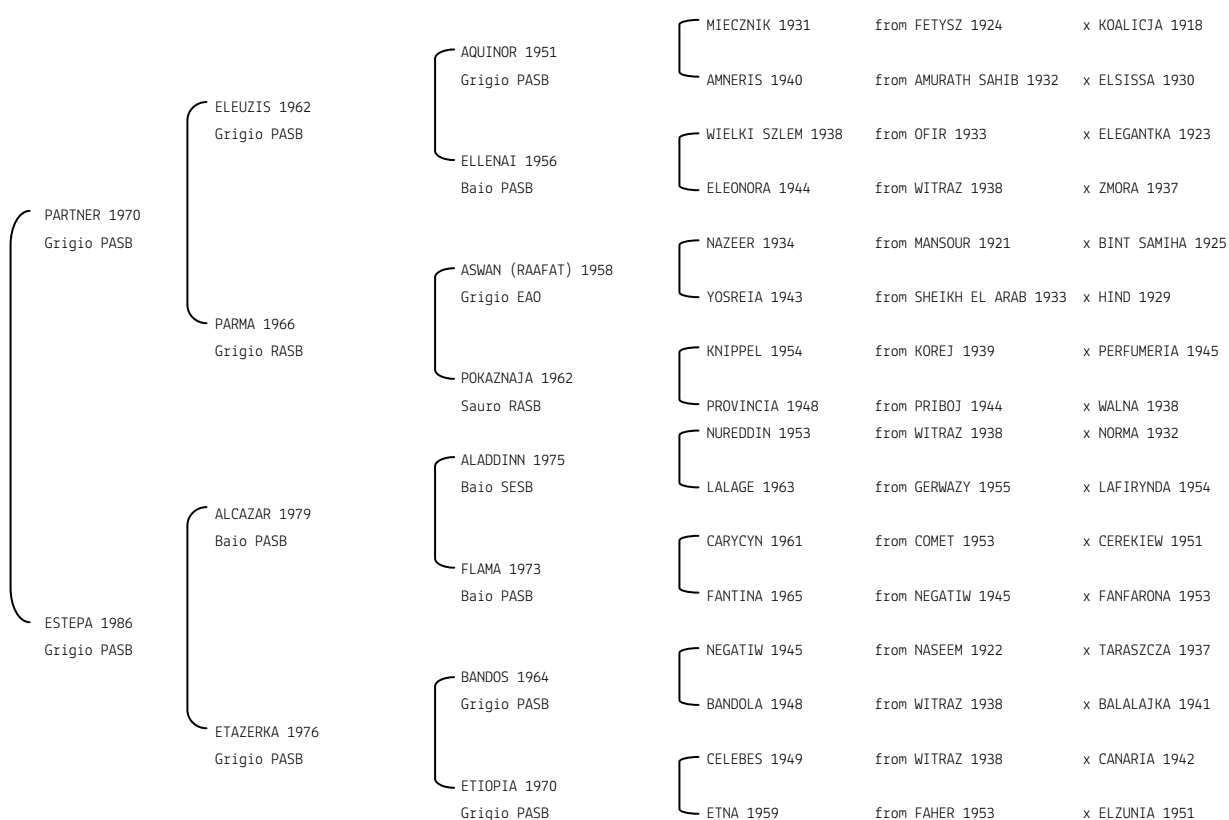

EST N. reg. ANICA: IT-5248 UELN/n. reg. d'origine: POL001052481993 Stud book d'origine: PASB
Data di nascita: 14/01/1993 Sesso: M Manto: Grigio Allevatore: BIALKA STATE STUD (PL)
Microchip: Data di importazione: 30/11/1995 Stato di importazione: Polonia