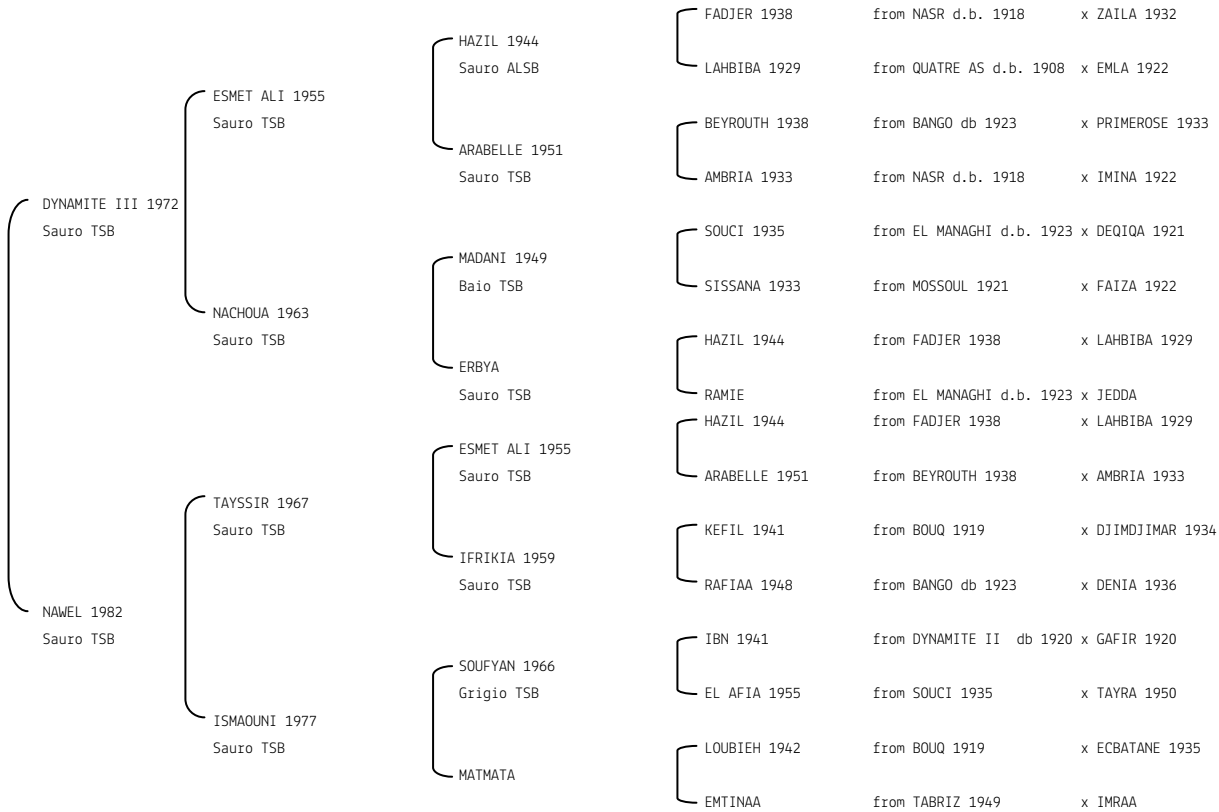

CHAHEER N. reg. ANICA: IT-4086 UELN/n. reg. d'origine: TUN001040861990 Stud book d'origine: TSB
Data di nascita: 18/03/1990 Sesso: M Manto: Sauro Allevatore: HARAS DE BESBESSIA (TUN)
Microchip: Data di importazione: 22/01/1993 Stato di importazione: Tunisia