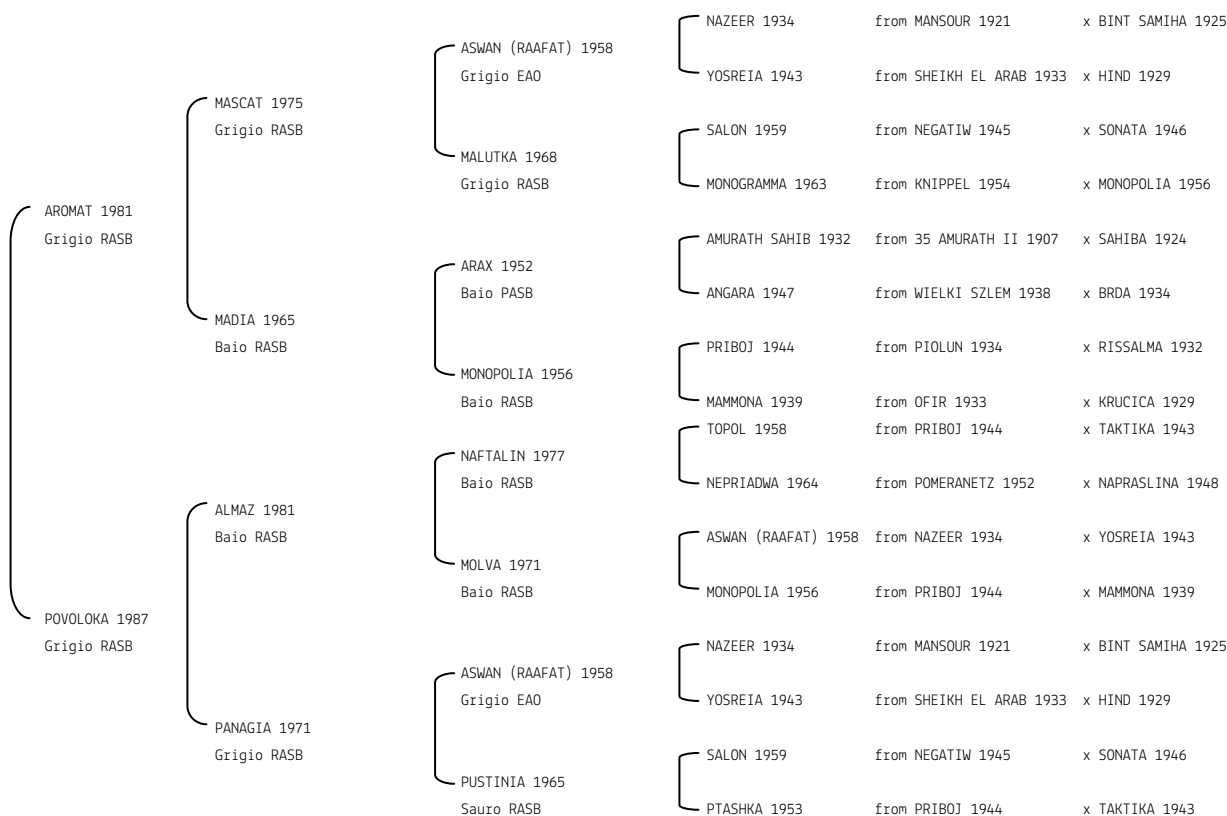

POJAR N. reg. ANICA: IT-5047 UELN/n. reg. d'origine: RUS001050471994 Stud book d'origine: RASB
Data di nascita:15/03/1994 Sesso: M Manto: Baio Allevatore: TERSK STUD (URSS)
Microchip: Data di importazione: 10/01/1995 Stato di importazione: Russia