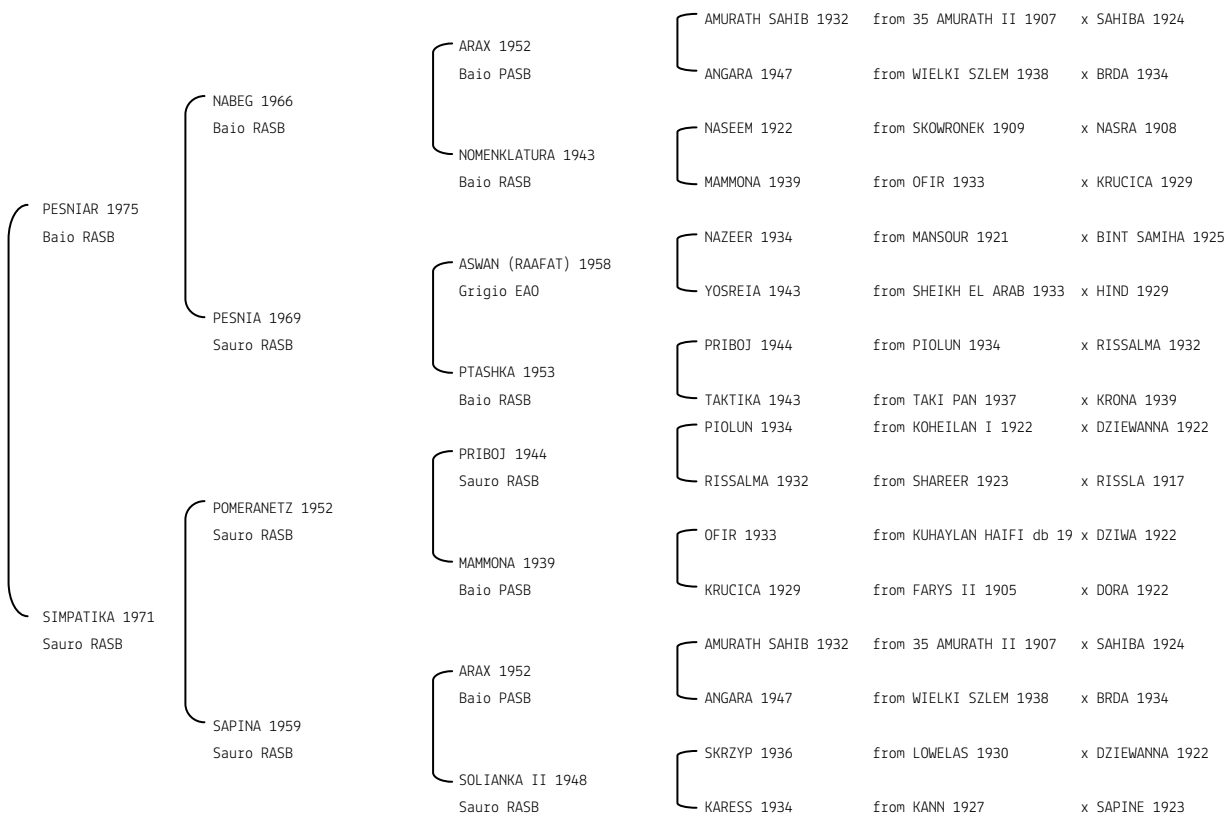

BISSEKTRISA N. reg. ANICA: IT-5057 UELN/n. reg. d'origine: RUS001050571982 Stud book d'origine: RASB
Data di nascita:03/04/1982 Sesso: F Manto: Baio Allevatore: TERSK STUD (URSS)
Microchip: Data di importazione: 10/01/1995 Stato di importazione: Russia