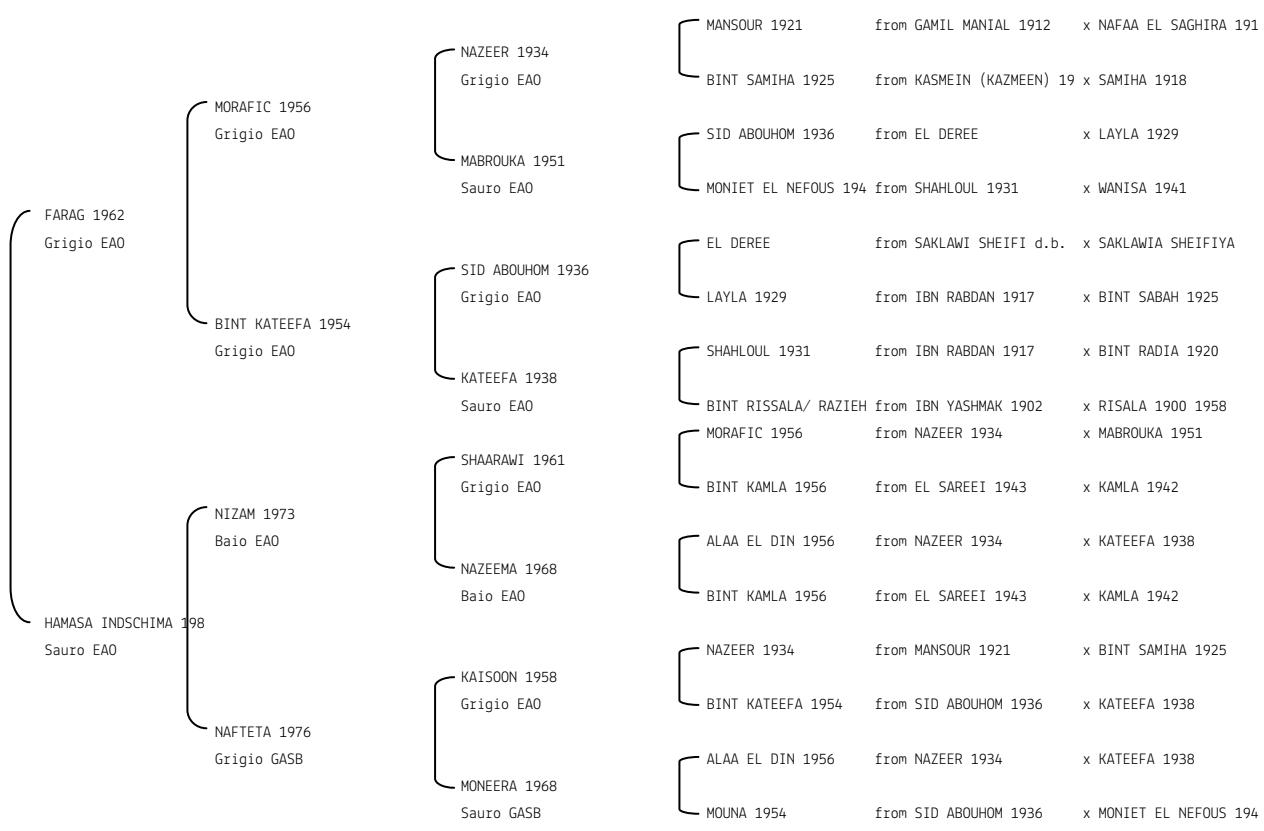

HAMASA NIDSCHM N.reg.ANICA: IT-4077 UELN/n. reg. d'origine: DEU308040771990 Stud book d'origine: GASB
Data di nascita:28/05/1990 Sesso: M Manto: Grigio Allevatore: GEORG OLMS (D)
Microchip: Data di importazione: 10/06/1993 Stato di importazione: Germania