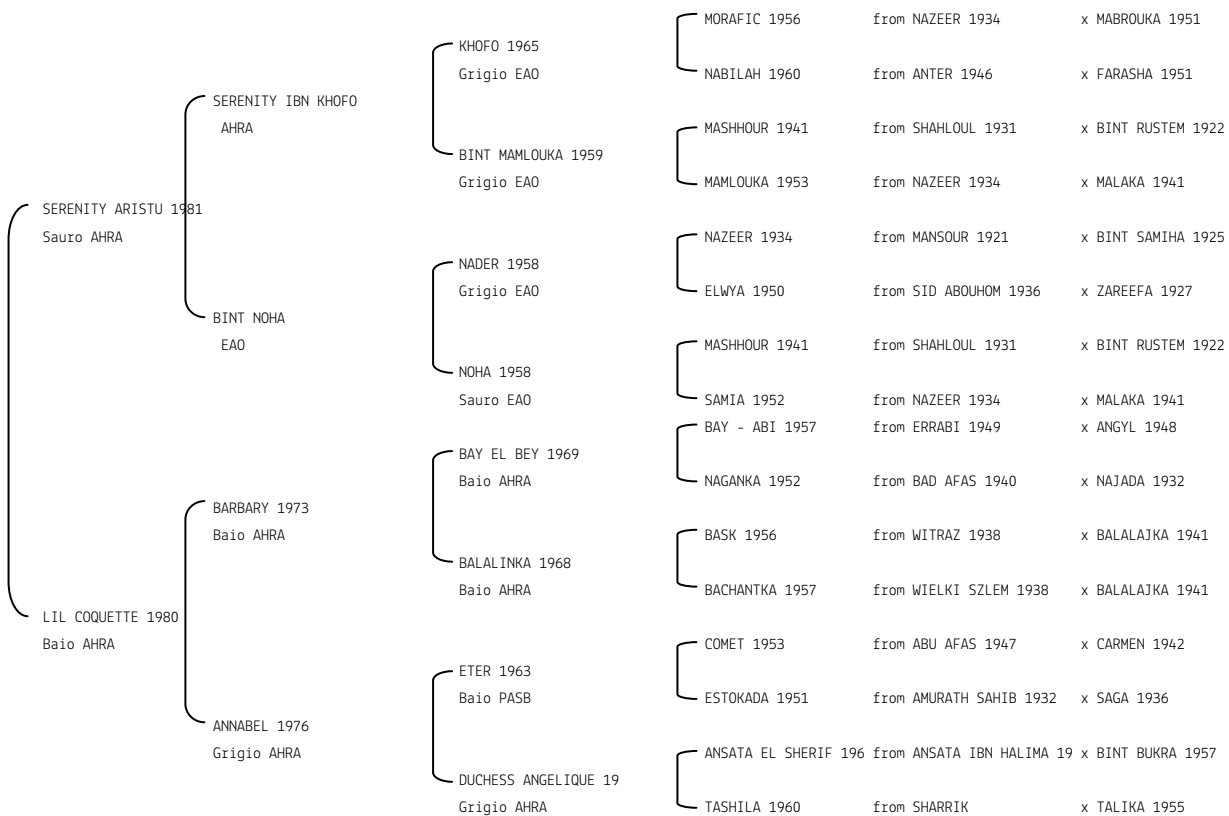

AP COCCA   **N.reg.ANICA:** IT-4732 UELN/n. reg. d'origine: ITA005047321993
Data di nascita:28/04/1993   Sesso: F   Manto: Sauro   Allevatore: ALLEVAMENTO PODERE NUOVO
Microchip: