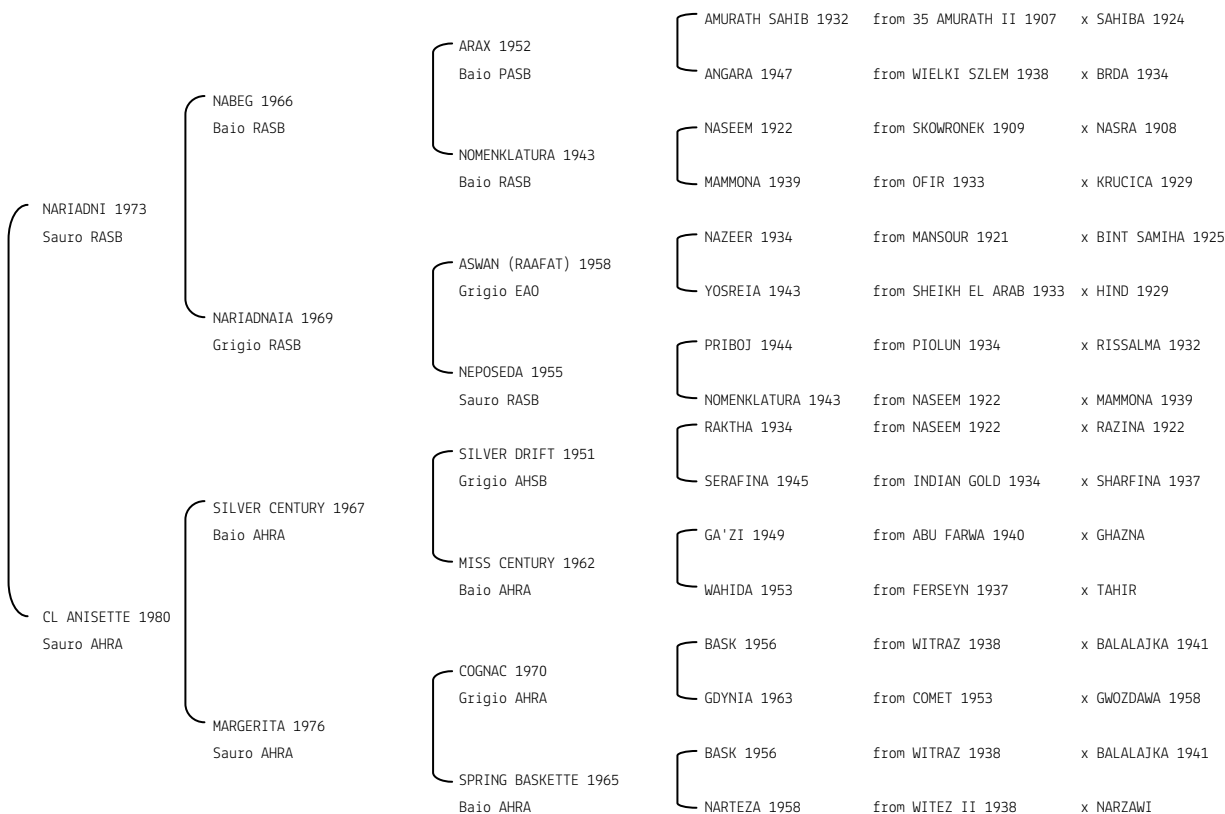

ANETTE

N. reg. ANICA: IT-4272 UELN/n. reg. d'origine: USA026042721986 Stud book d'origine: AHRA

Data di nascita:13/03/1986 Sesso: F Manto: Sauro Allevatore: HOWARD F KALE JR USA

Microchip: Data di importazione: 03/02/1991 Stato di importazione: USA (AHRA)