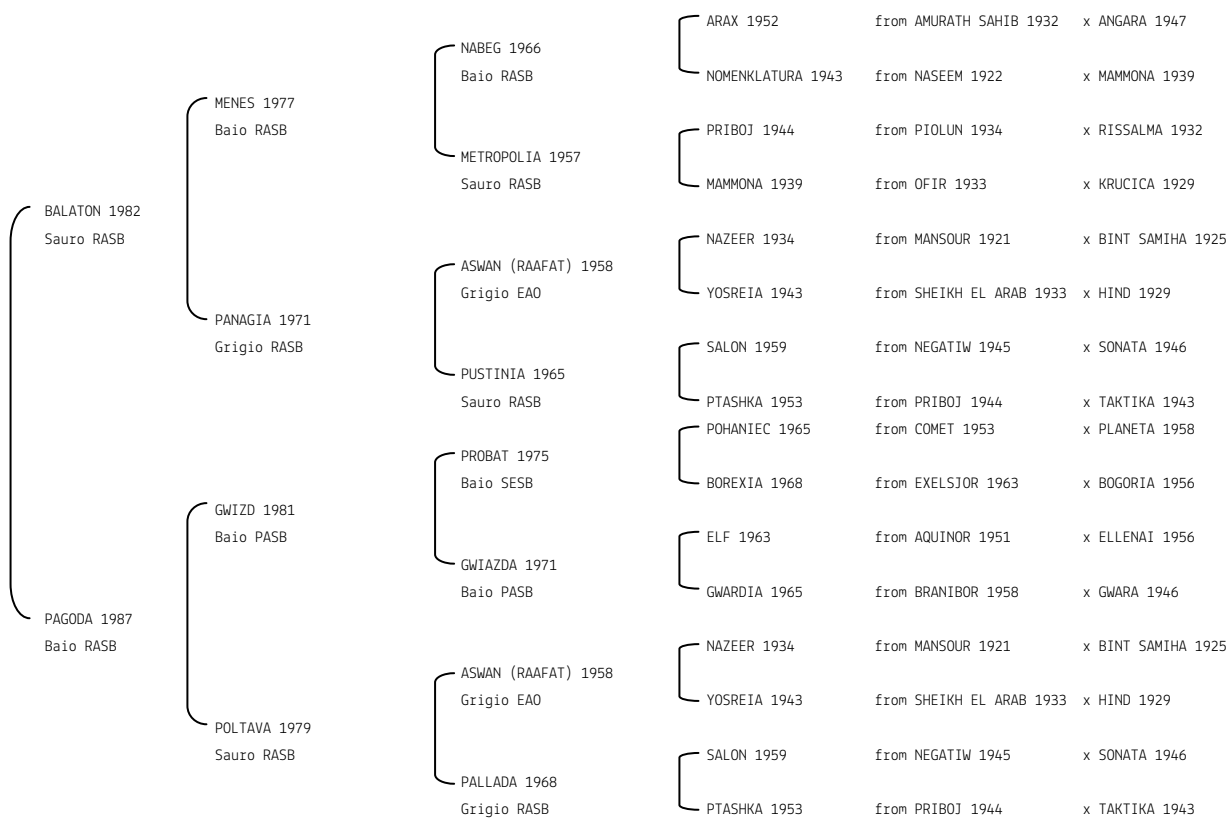

BAWDA N.reg.ANICA: IT-5034 UELN/n. reg. d'origine: ITA005050341995
Data di nascita:08/05/1995 Sesso: F Manto: Baio Allevatore: COMPANY 'TEREK' (URSS)
Microchip: