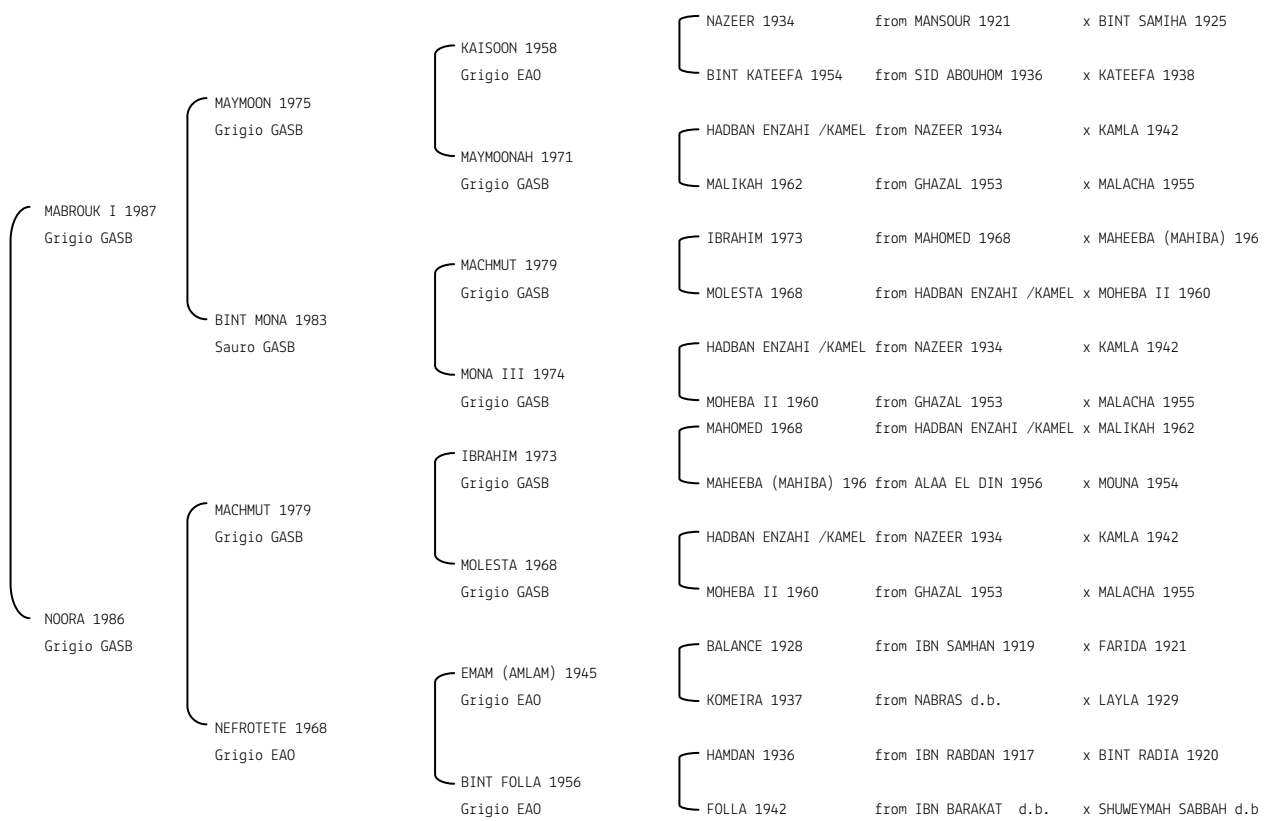

NOBROUKA   **N. reg. ANICA:** IT-4104   UELN/n. reg. d'origine: DEU308041041993   Stud book d'origine: GASB
Data di nascita:04/05/1993   Sesso: F   Manto: Grigio   Allevatore: KLAGES JOACHIM (D)
Microchip:96800001680292   Data di importazione: 26/01/1994   Stato di importazione: Germania