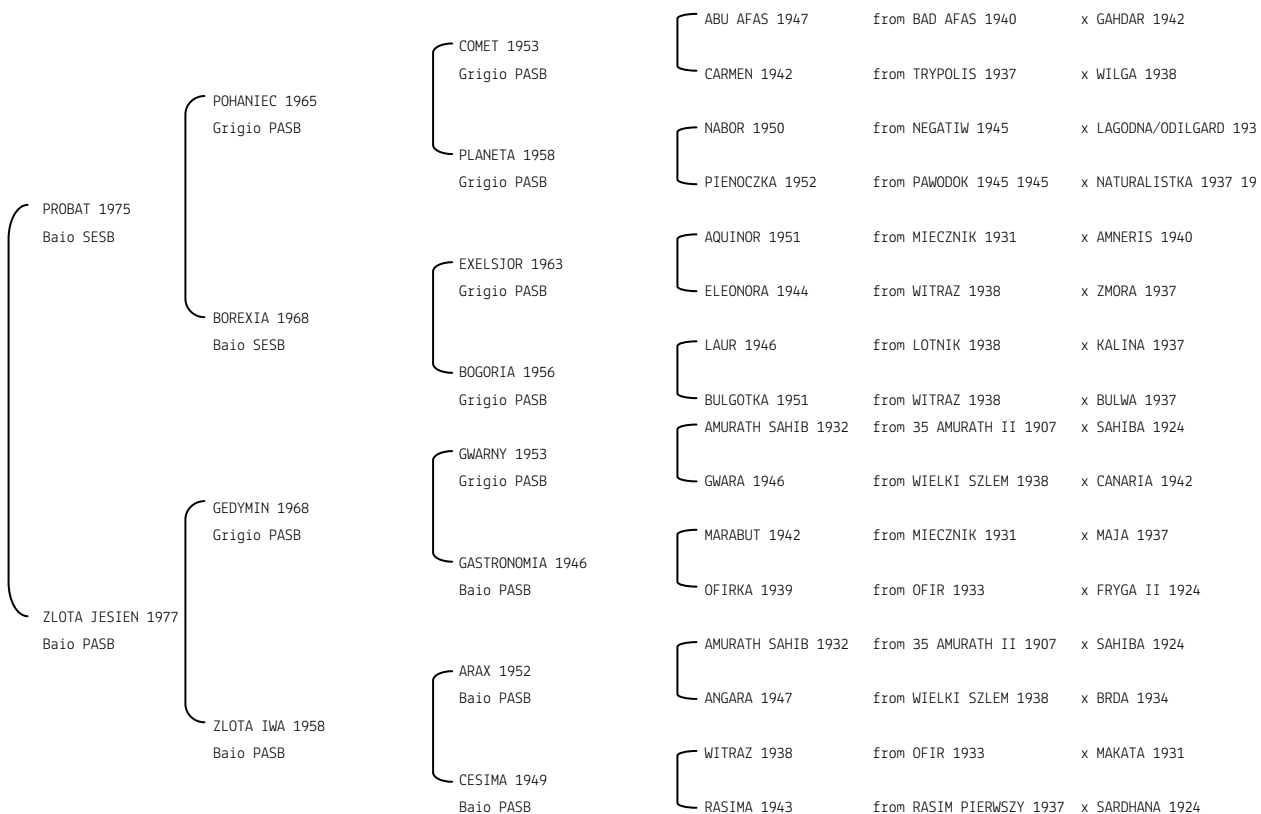

ZLOGLOW **N. reg. ANICA:** IT-4388 UELN/n. reg. d'origine: POL001043881987 Stud book d'origine: PASB
Data di nascita:09/01/1987 Sesso: M Manto: Baio Allevatore: MICHALOW STATE STUD (PL)
Microchip: Data di importazione: 02/11/1993 Stato di importazione: Polonia