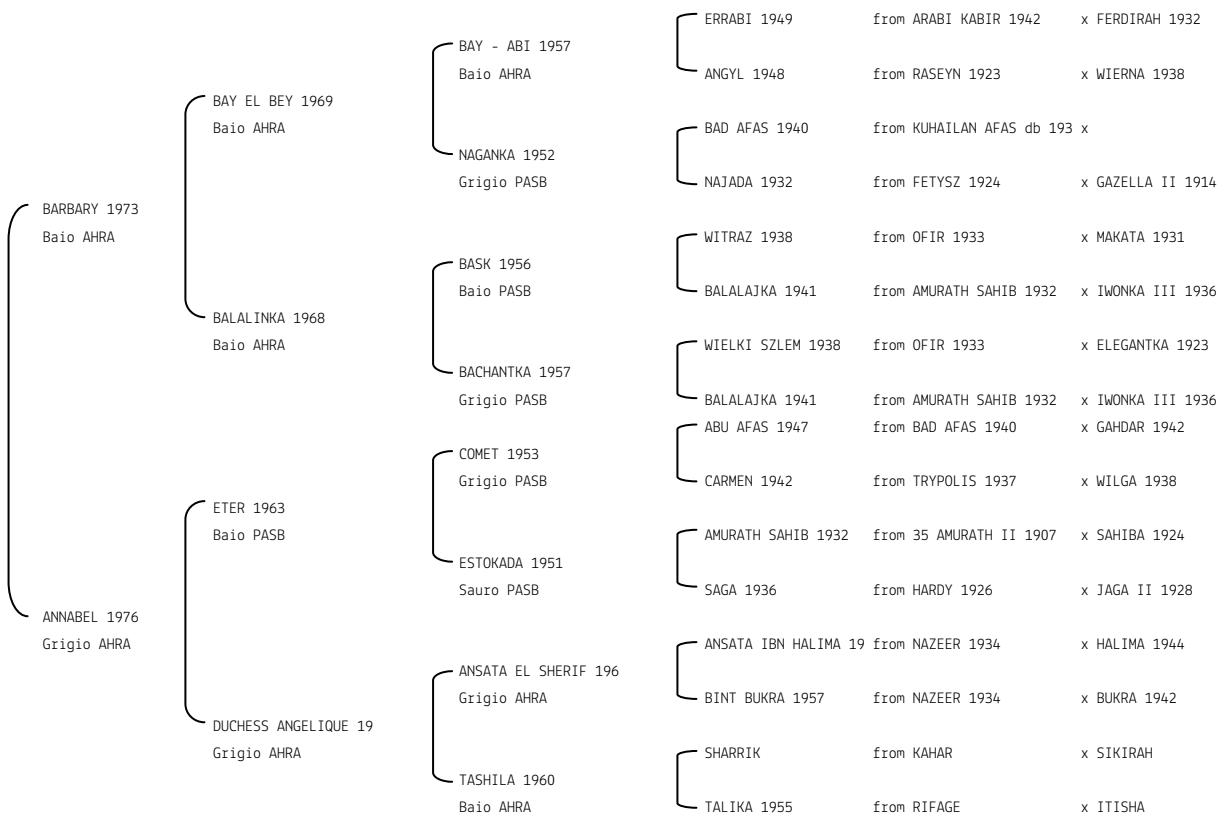

LIL COQUETTE

N. reg. ANICA: IT-4717 UELN/n. reg. d'origine: USA026047171980 Stud book d'origine: AHRA

Data di nascita:15/08/1980 Sesso: F Manto: Baio

Allevatore: DON I DE LONGPRE and R. T. PETTY (USA)

Microchip:

Data di importazione: 20/12/1992 Stato di importazione: USA (AHRA)