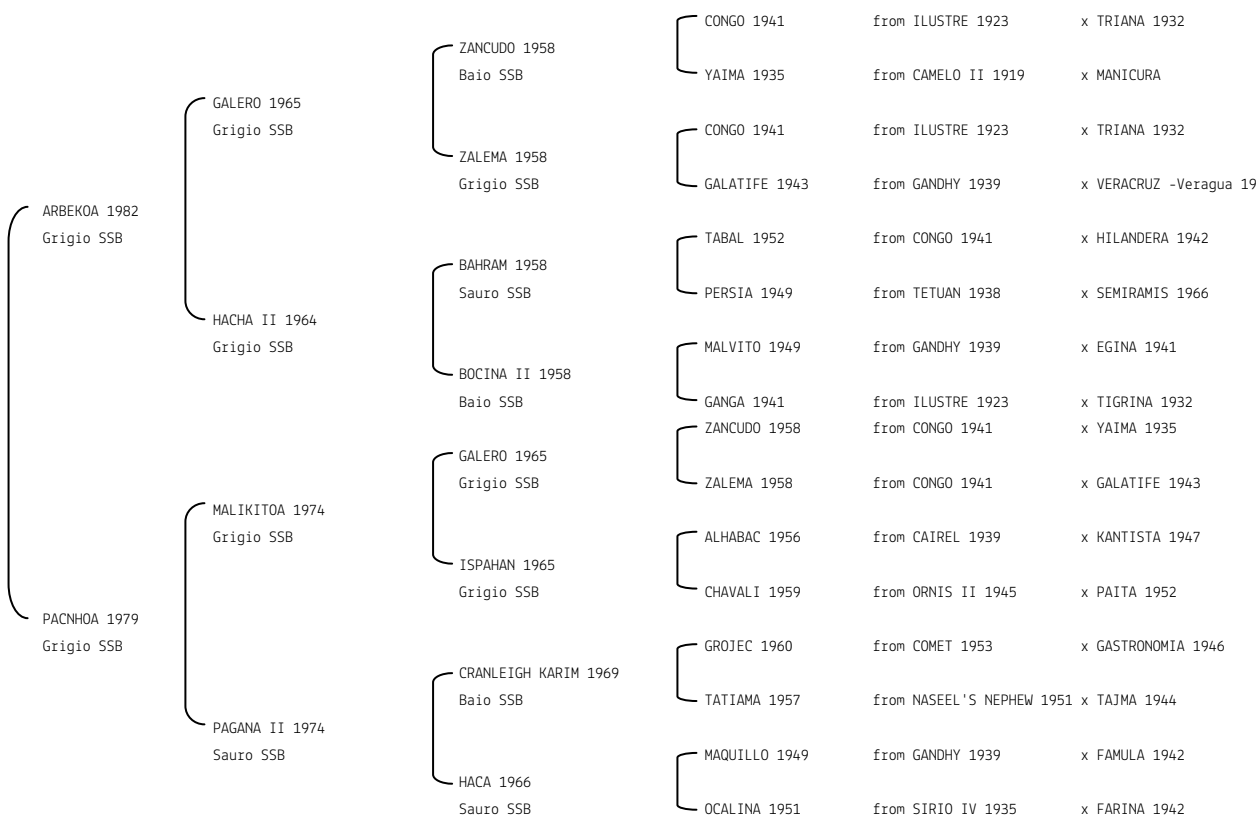

PAKLOA N. reg. ANICA: IT-4380 UELN/n. reg. d'origine: 250001043801987 Stud book d'origine: SBFAR
Data di nascita: 14/01/1987 Sesso: F Manto: Sauro Allevatore: SCEA AINOHA (F)
Microchip: Data di importazione: 01/10/1992 Stato di importazione: Francia