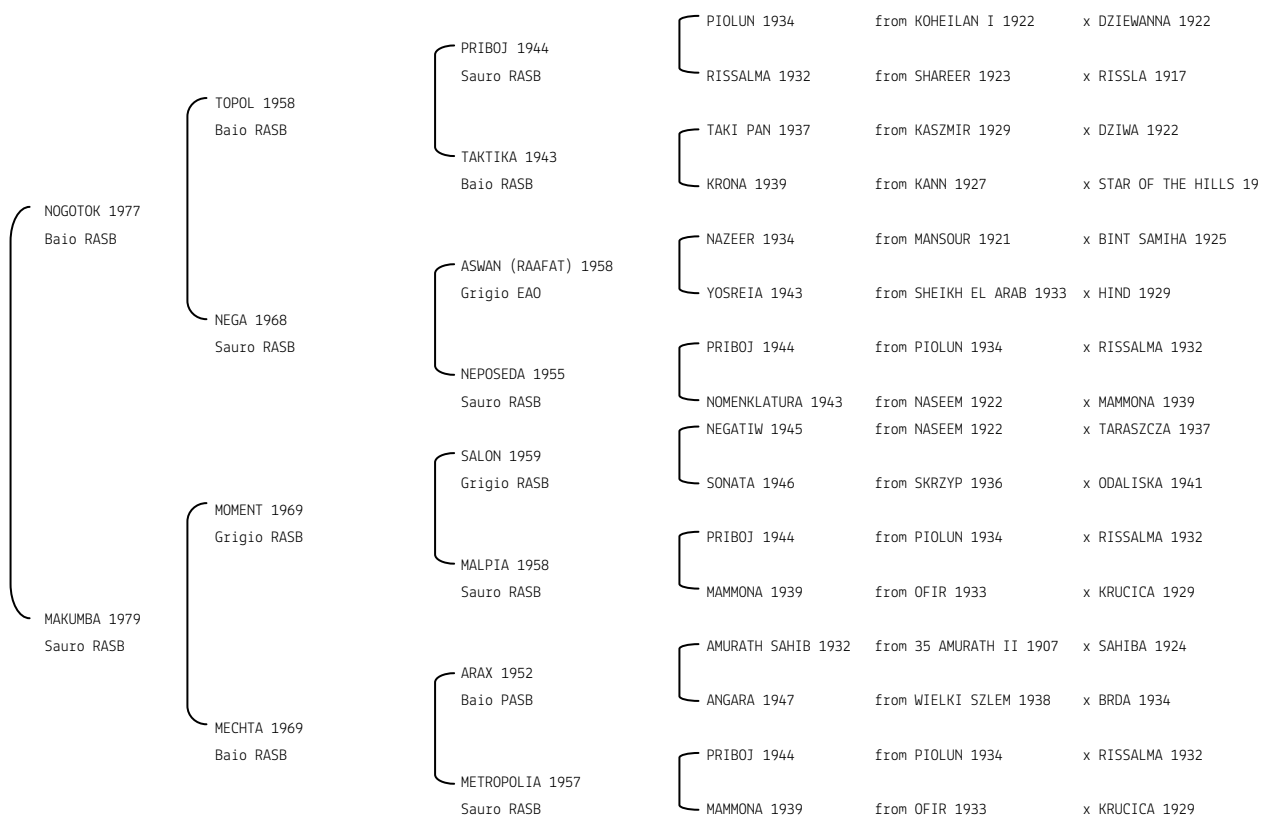

GITA 9 N.reg.ANICA: IT-4842 UELN/n. reg. d'origine: RUS001048421984 Stud book d'origine: RASB
Data di nascita:09/03/1984 Sesso: F Manto: Baio Allevatore: AGROFIRM TERVETE (URSS)
Microchip: Data di importazione: 30/07/1993 Stato di importazione: Russia