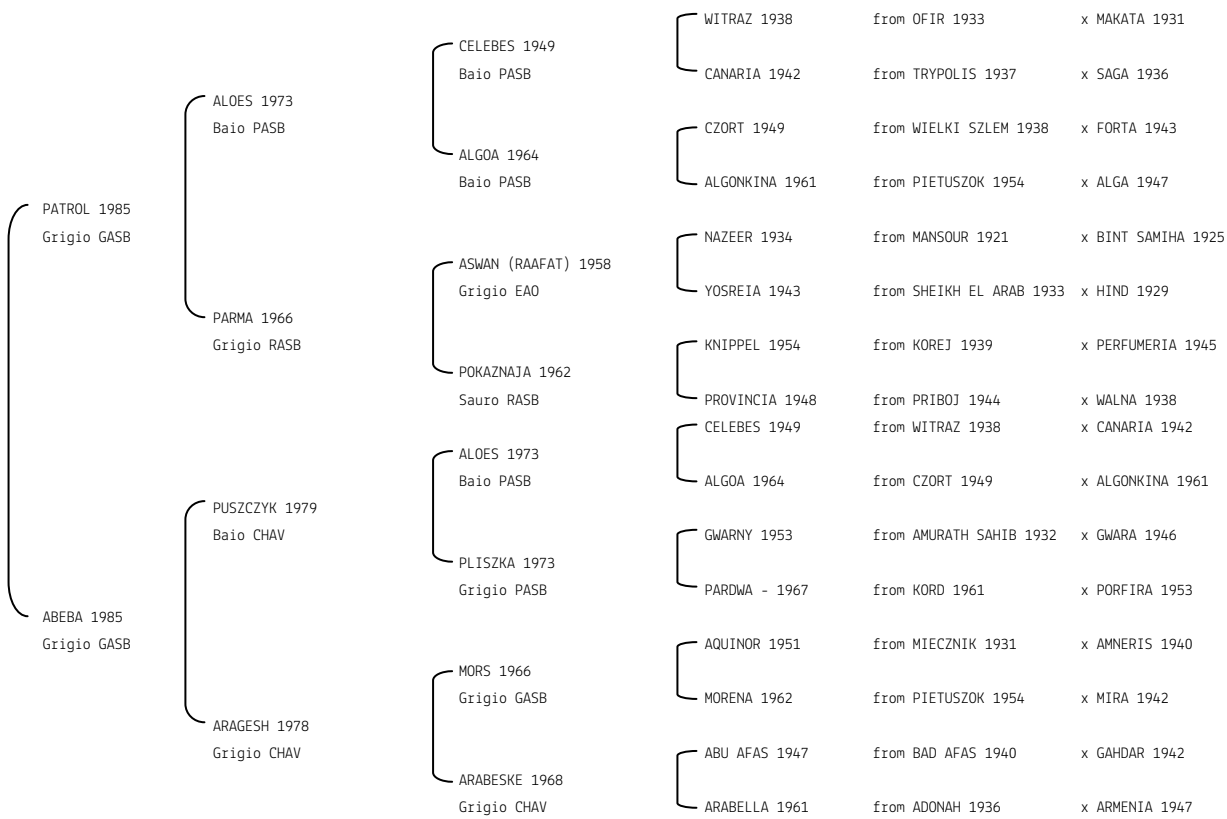

PAMIR ALI KHAN N. reg. ANICA: IT-4107 UELN/n. reg. d'origine: ITA005041071991
Data di nascita: 17/02/1991 Sesso: M Manto: Grigio Allevatore: VE HENGSTELLENAT
Microchip: