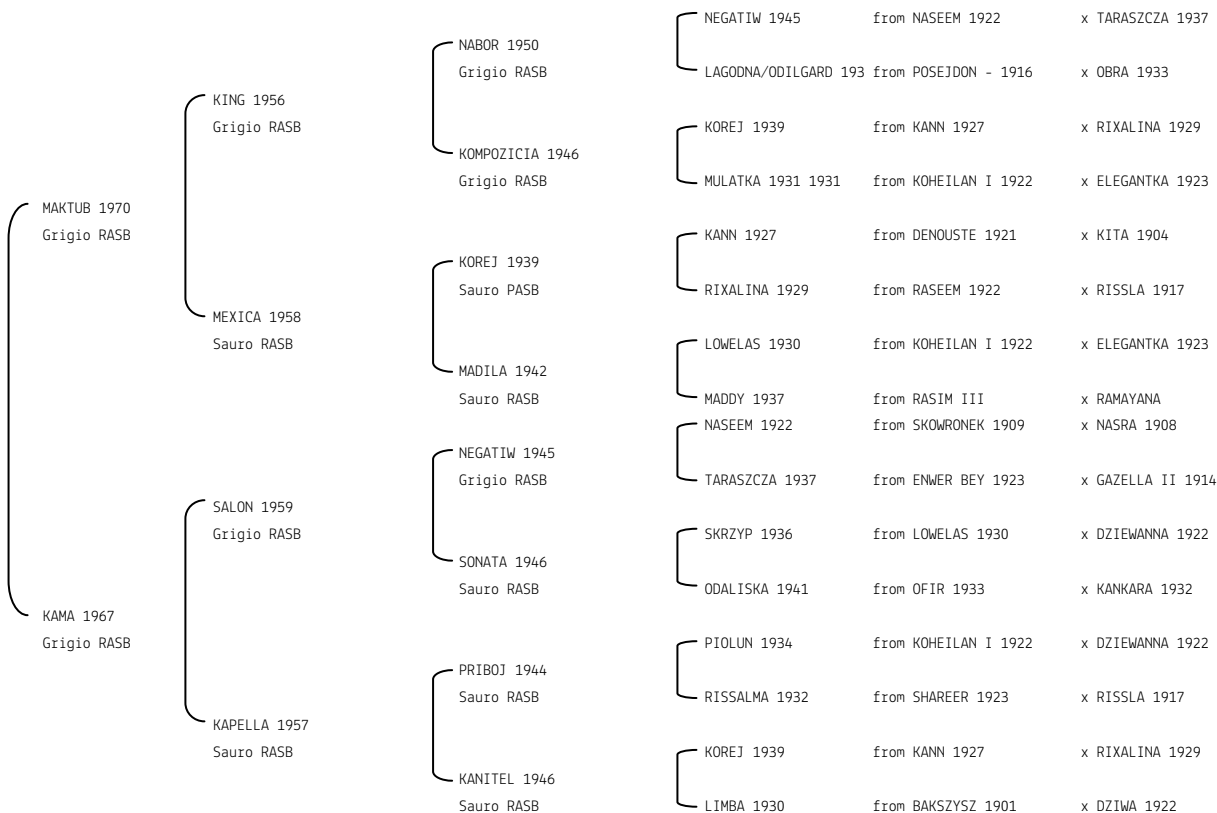

APHRODITE N.reg.ANICA: IT-4536 UELN/n. reg. d'origine: NLD001045361977 Stud book d'origine: AVS
Data di nascita:26/07/1977 Sesso: F Manto: Sauro Allevatore: THE KOSSAK STUD (NL)
Microchip: Data di importazione: 17/04/1990 Stato di importazione: Olanda