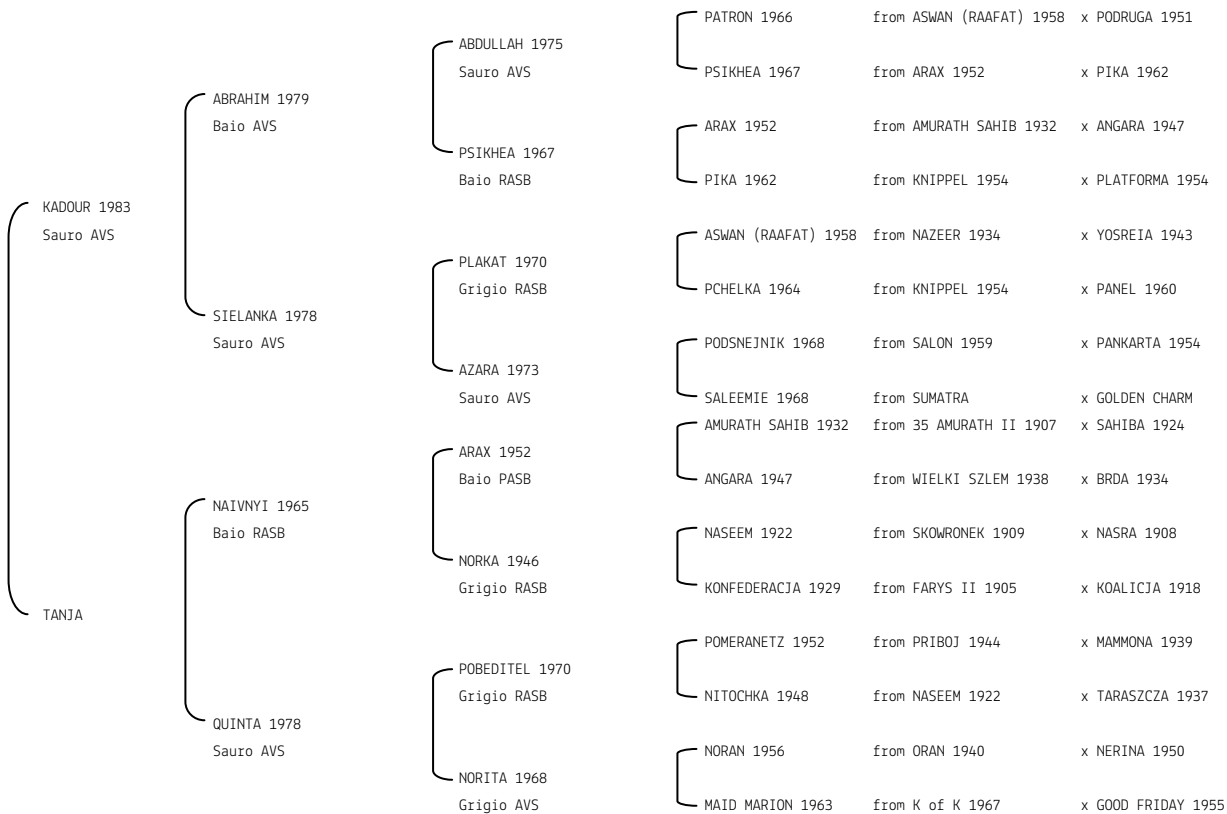

TANRAX

N. reg. ANICA: IT-4660 UELN/n. reg. d'origine: NLD001046601987 Stud book d'origine: AVS

Data di nascita:06/05/1987 Sesso: M Manto: Baio

Allevatore: K. OOST (NL)

Microchip:

Data di importazione: 11/11/1992 Stato di importazione: Olanda