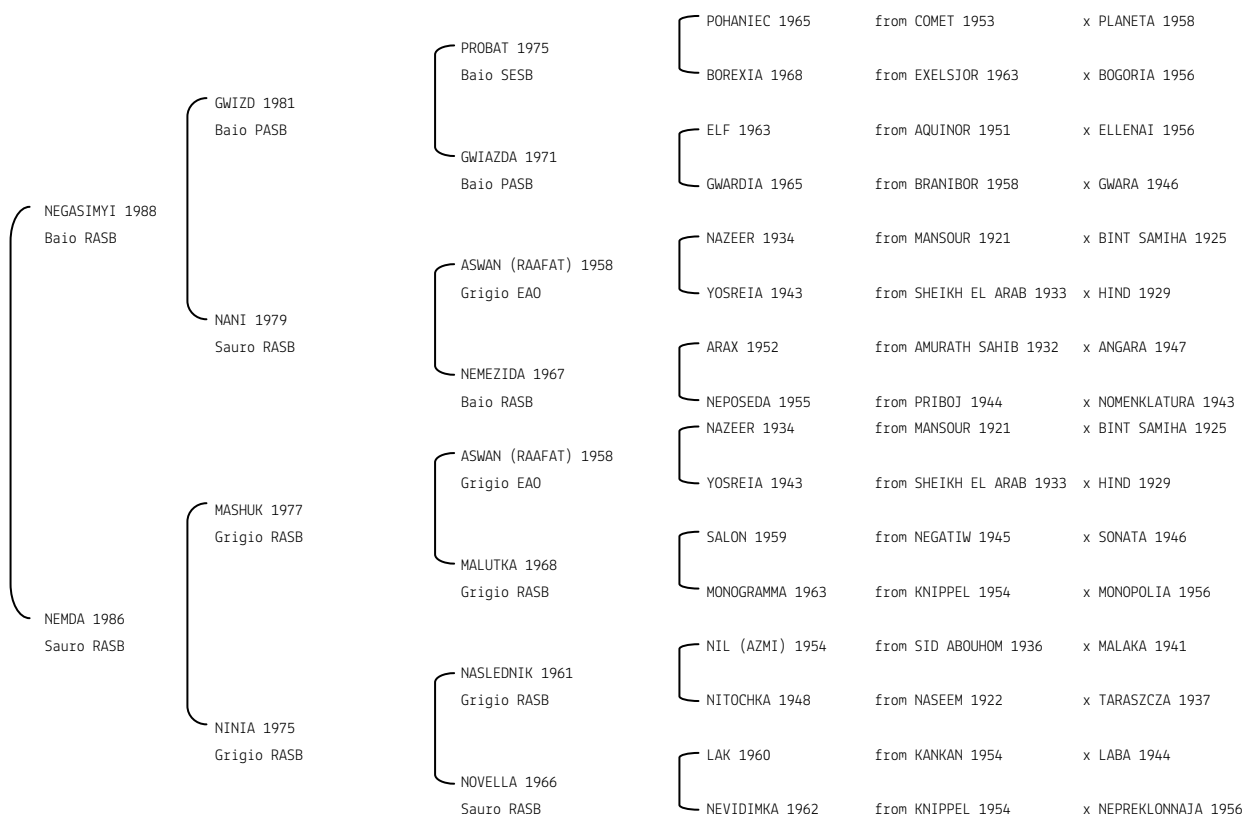

NASKIN N. reg. ANICA: IT-5489 UELN/n. reg. d'origine: ITA005054891996
Data di nascita:10/01/1996 Sesso: M Manto: Baio Allevatore: TERSK STUD (URSS)
Microchip: