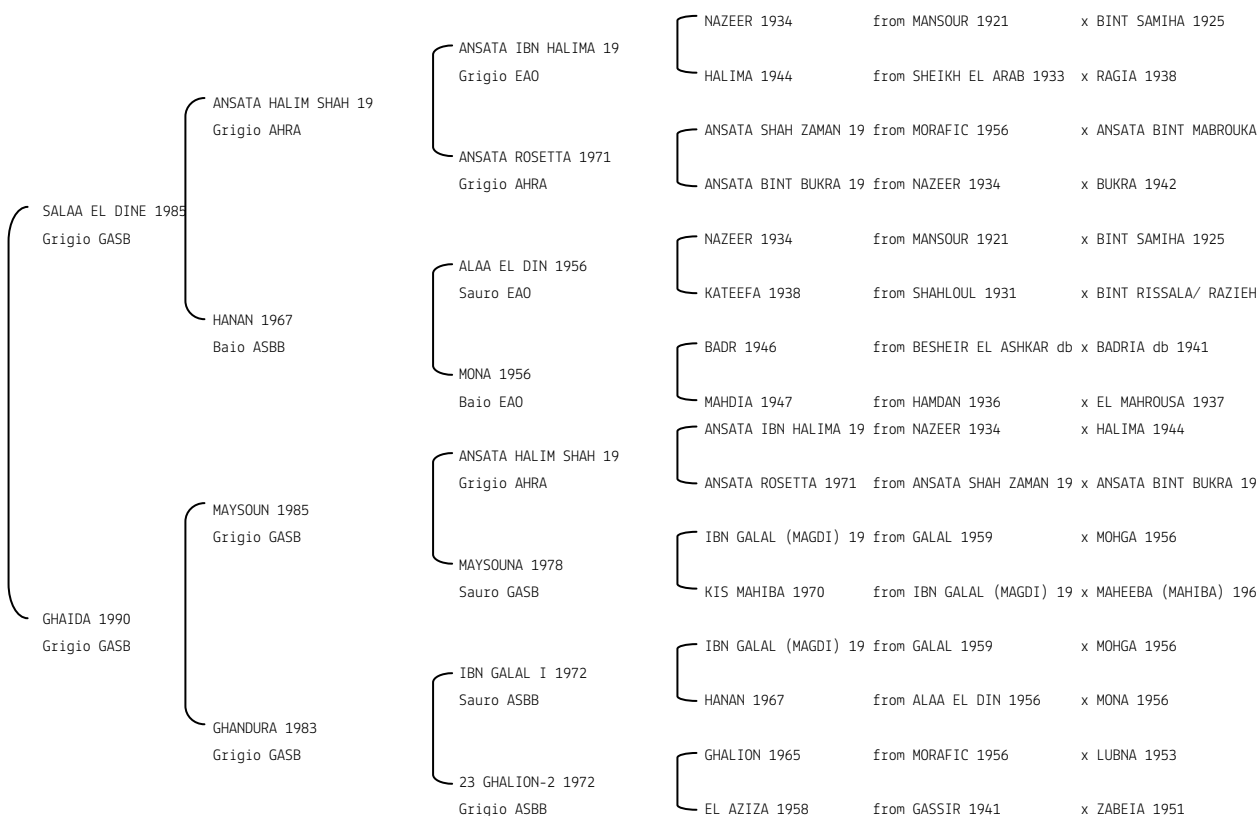

AYIBA GUASIMO N. reg. ANICA: IT-5104 UELN/n. reg. d'origine: ITA005051041995
Data di nascita:28/01/1995 Sesso: F Manto: Grigio Allevatore: FOGARIN FEDERICO
Microchip: