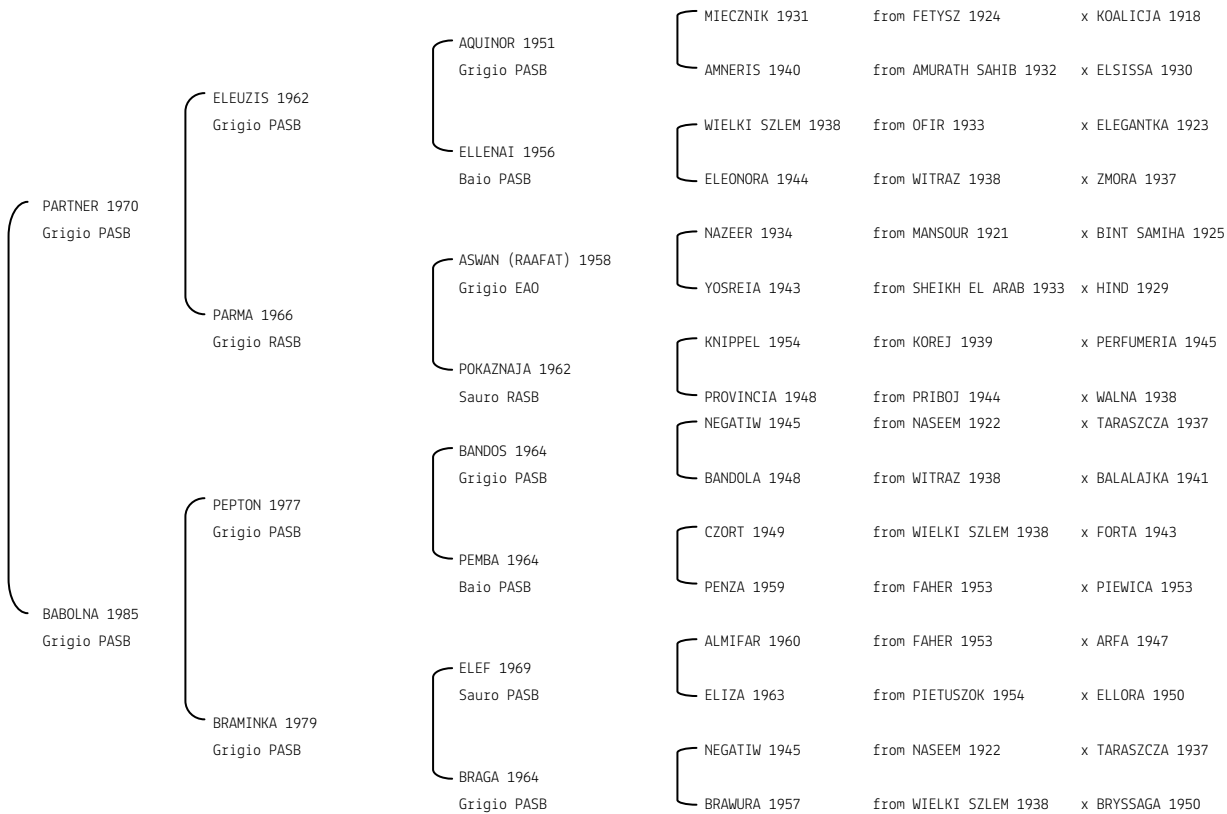

BAKR N. reg. ANICA: IT-4385 UELN/n. reg. d'origine: ITA005043851994
Data di nascita:18/02/1994 Sesso: M Manto: Grigio Allevatore: KUROZWEKI STUD (PL)
Microchip: