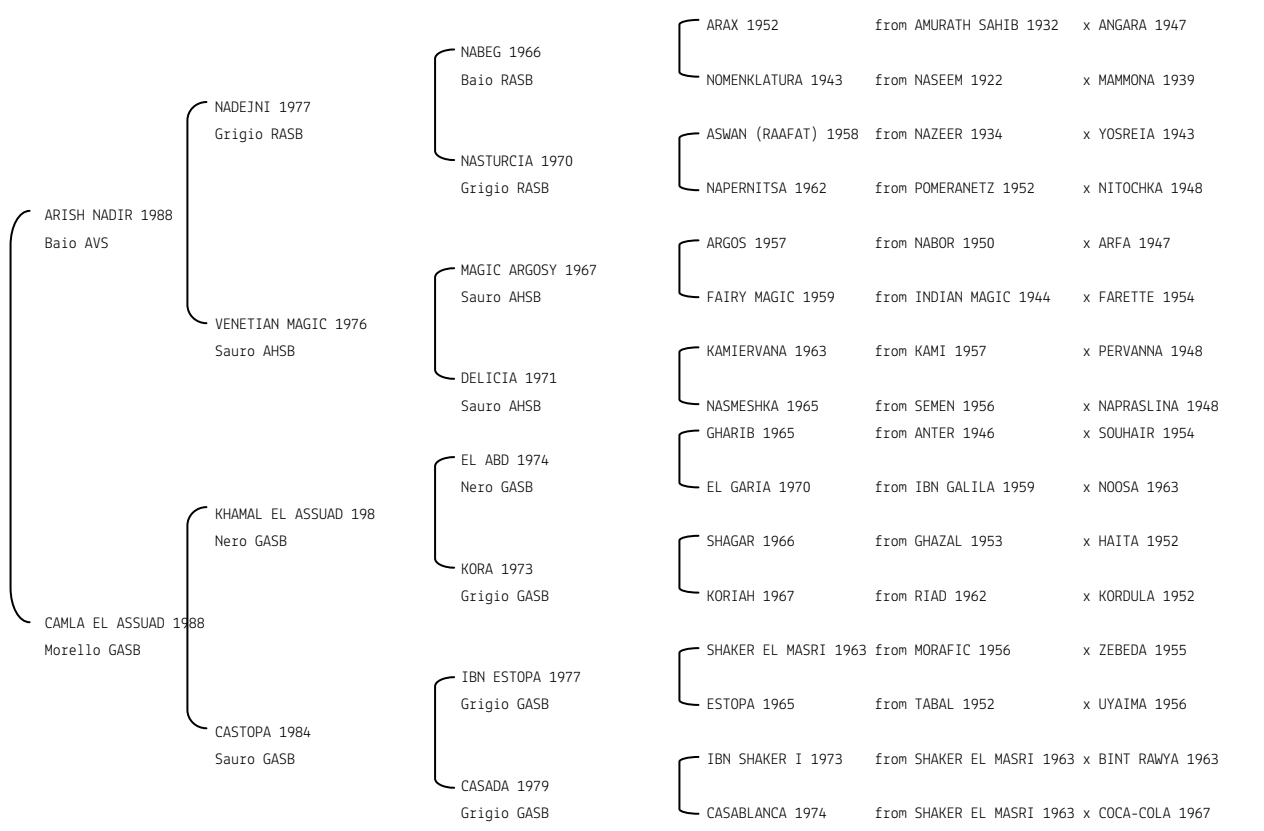

KALIM   **N. reg. ANICA:** IT-4552   UELN/n. reg. d'origine: ITA005045521994
Data di nascita: 05/05/1994   Sesso: M   Manto: Baio   Allevatore: VITTORI EMILIO
Microchip: