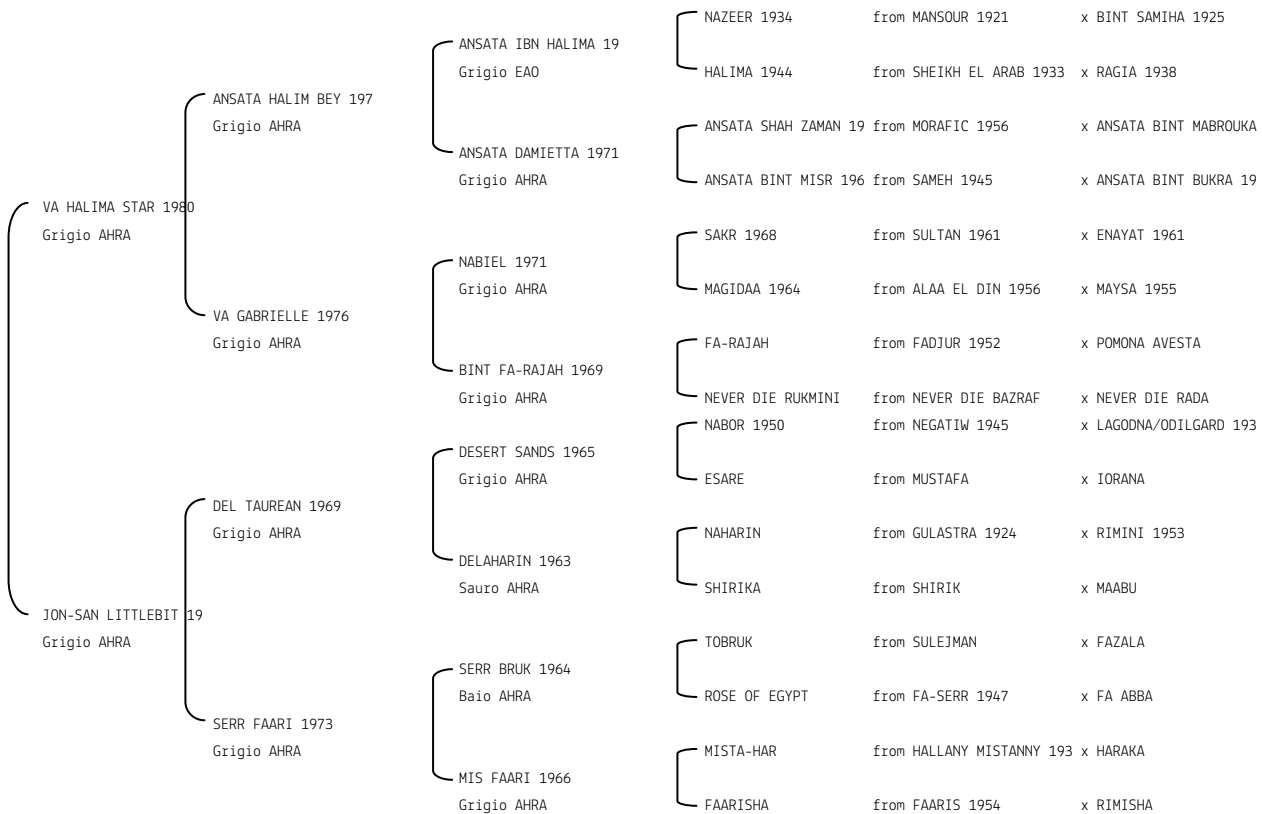

TA JIHAN N.reg.ANICA: IT-5465 UELN/n. reg. d'origine: USA026054651985 Stud book d'origine: AHRA
Data di nascita:02/04/1985 Sesso: F Manto: Grigio Allevatore: VICTOR C. HEDGPETH (USA)
Microchip: Data di importazione: 23/05/1996 Stato di importazione: Sconosciuto