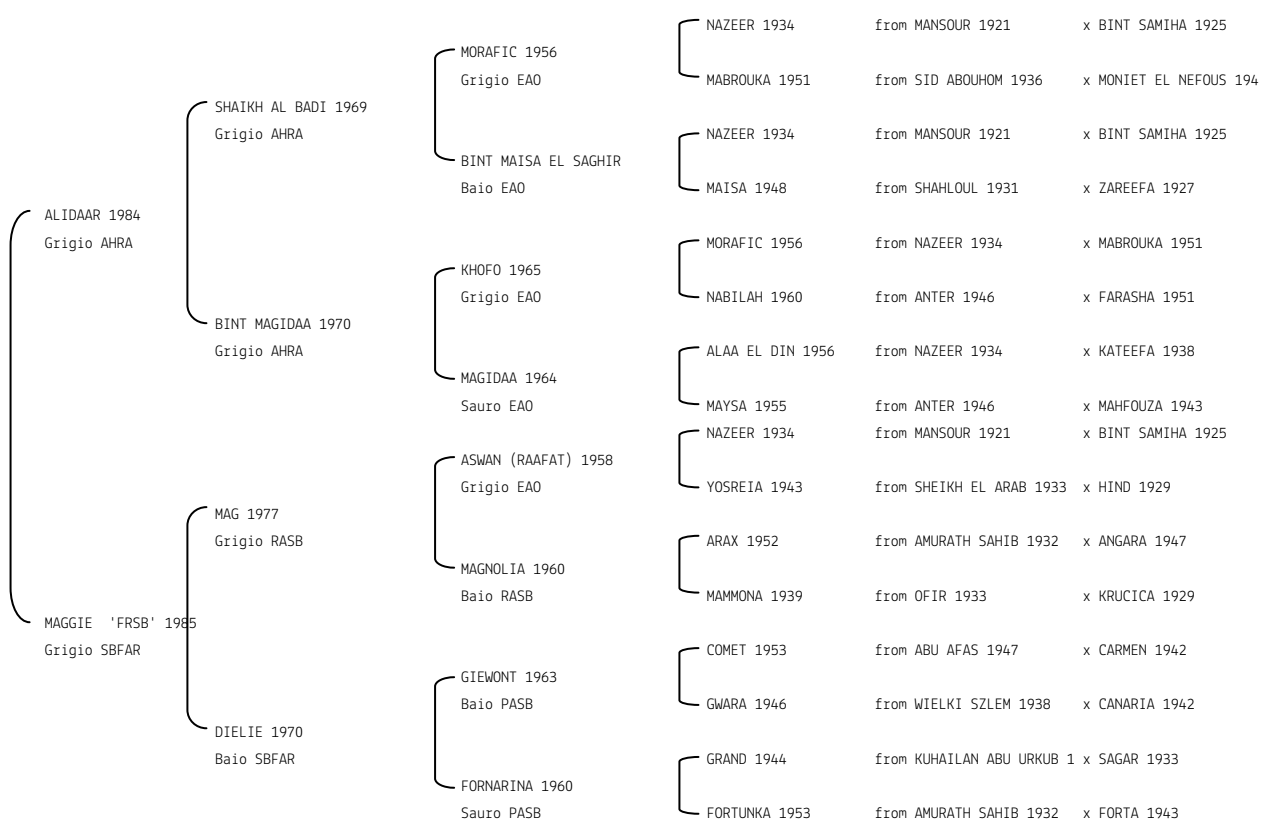

MAHE N. reg. ANICA: IT-5280 UELN/n. reg. d'origine: ITA005052801995
Data di nascita: 16/04/1995 Sesso: C Manto: Grigio Allevatore: ALLEVAMENTO ARABO DELLA COSTA
Microchip: