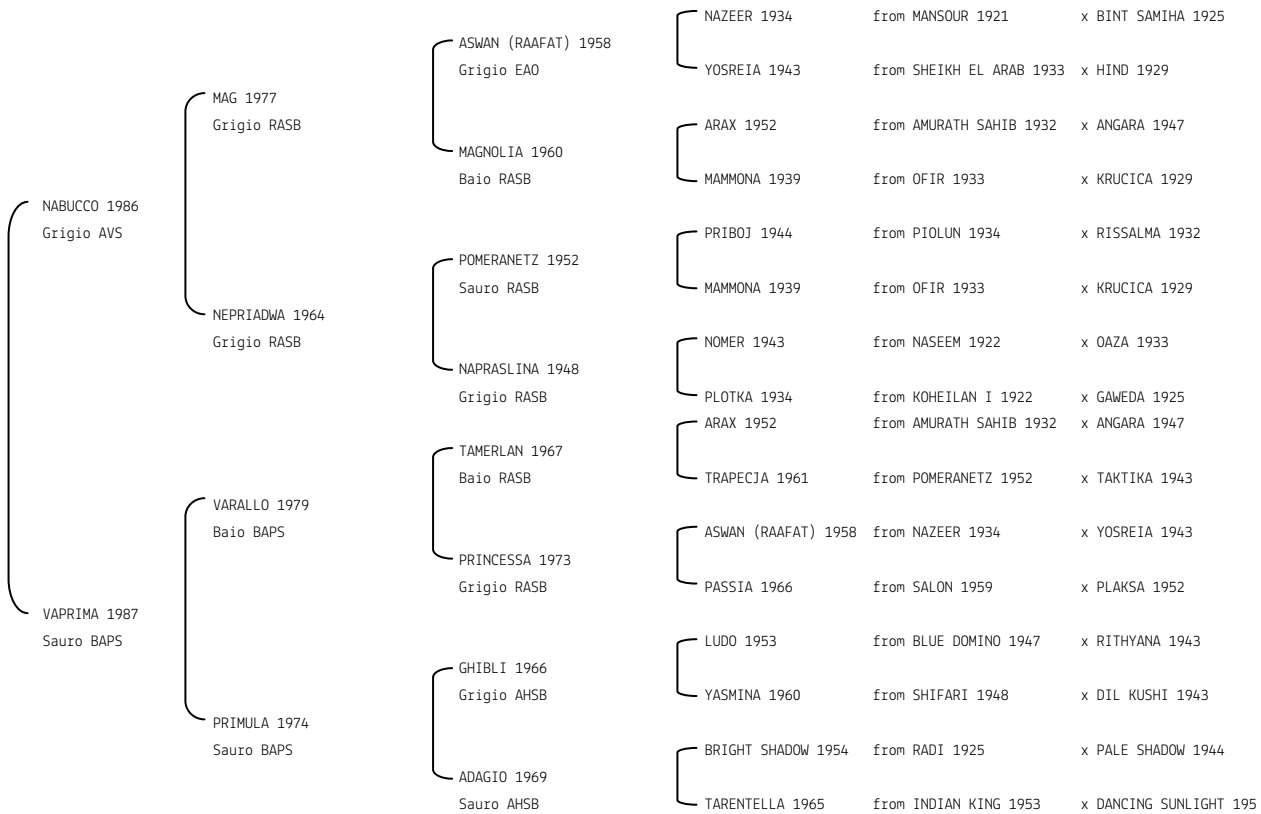

Allevatore: ELLORI ARABIAN HORSES

Microchip:

**JAWARA GUASIMO****N. reg. ANICA:** IT-5399 UELN/n. reg. d'origine: ITA005053991994

Data di nascita:10/02/1994 Sesso: F Manto: Sauro

Allevatore: FOGARIN FEDERICO