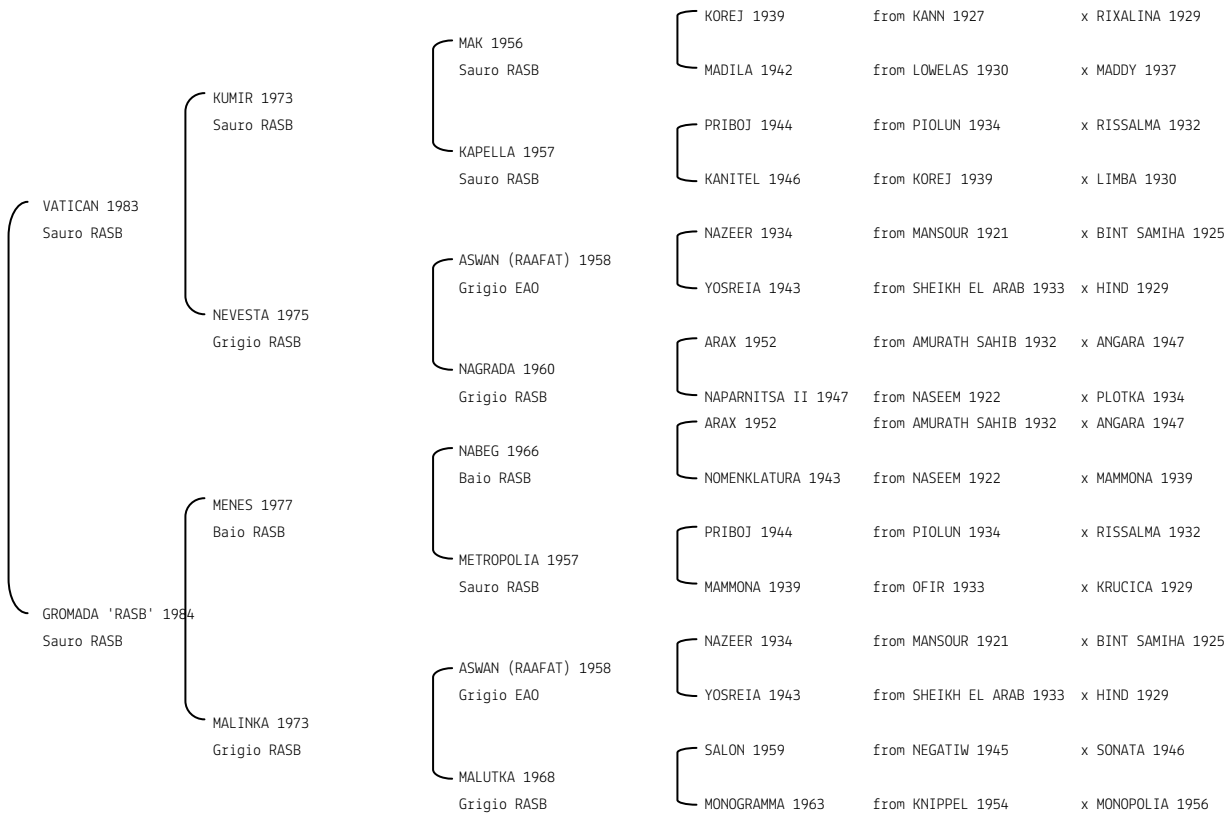

GARVANA

N. reg. ANICA: IT-4411 UELN/n. reg. d'origine: ITA005044111993

Data di nascita:08/04/1993 Sesso: F Manto: Sauro

Allevatore: DE JACOBERT MARION

Microchip: