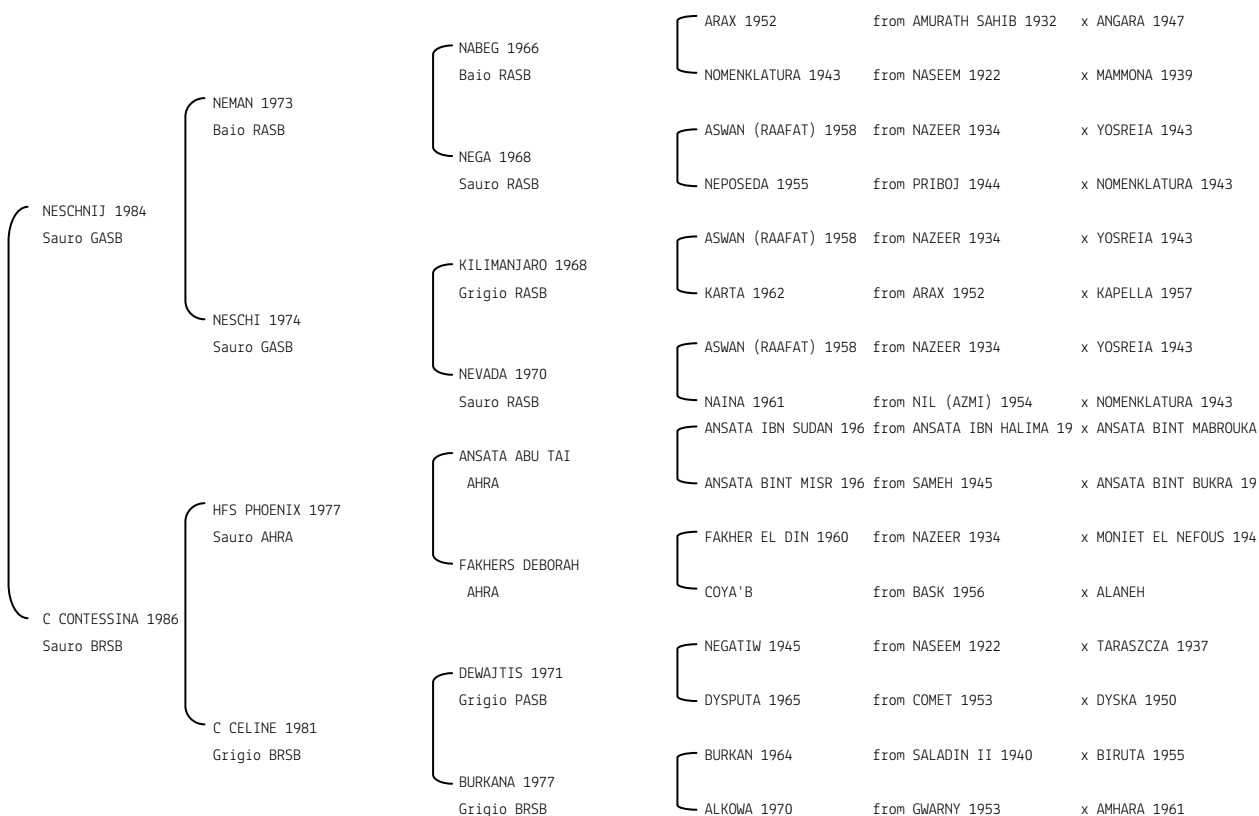

C CHALIGE N. reg. ANICA: IT-5298 UELN/n. reg. d'origine: BRA006052981993 Stud book d'origine: BRSB
Data di nascita: 02/08/1993 Sesso: F Manto: Sauro Allevatore: BARDELLA CLAUDIO (BRASIL)
Microchip: 4019786203 Data di importazione: 18/04/1995 Stato di importazione: Brasile