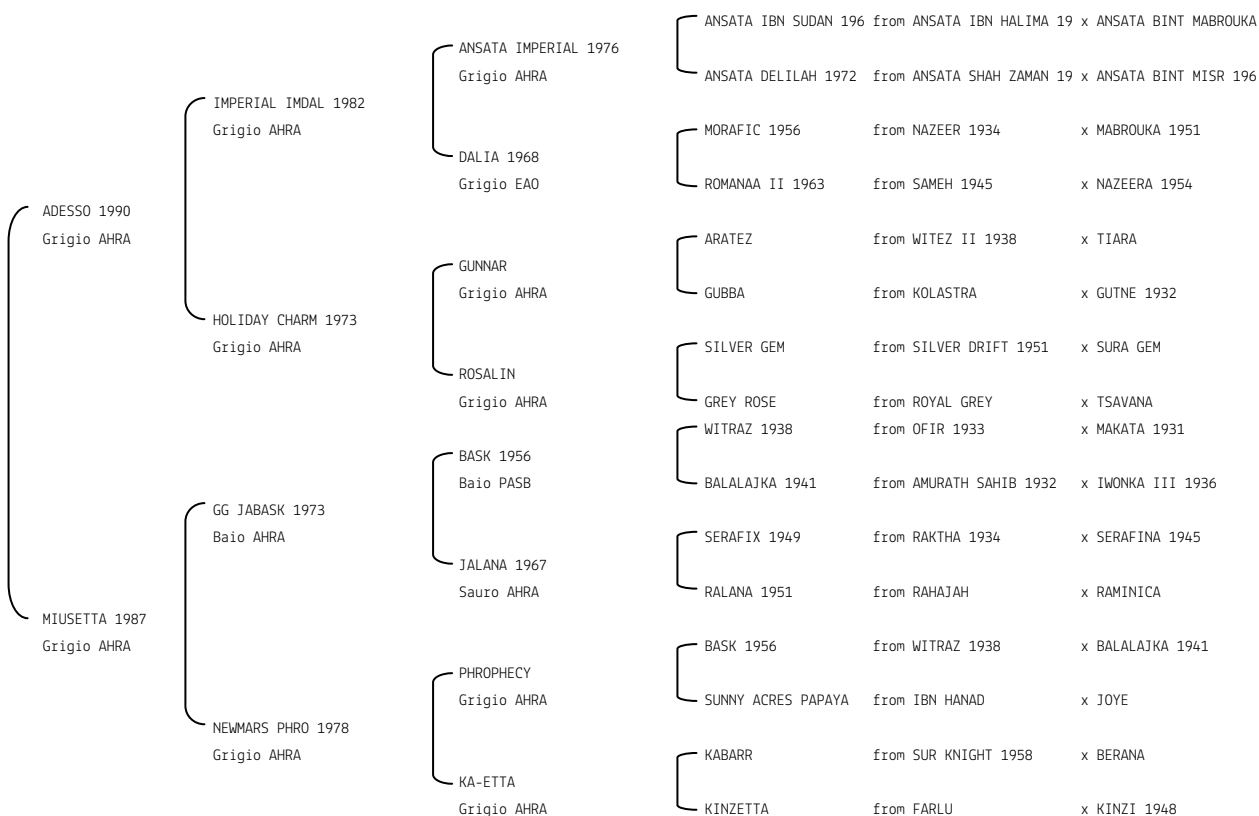

Microchip:

THUMBELENA

N. reg. ANICA: IT-4961 UELN/n. reg. d'origine: USA026049611993 Stud book d'origine: AHRA

Data di nascita:21/03/1993 Sesso: F Manto: Grigio Allevatore: LEO and PIA ORLANDI (USA)

Microchip: Data di importazione: 23/01/1995 Stato di importazione: USA (AHRA)