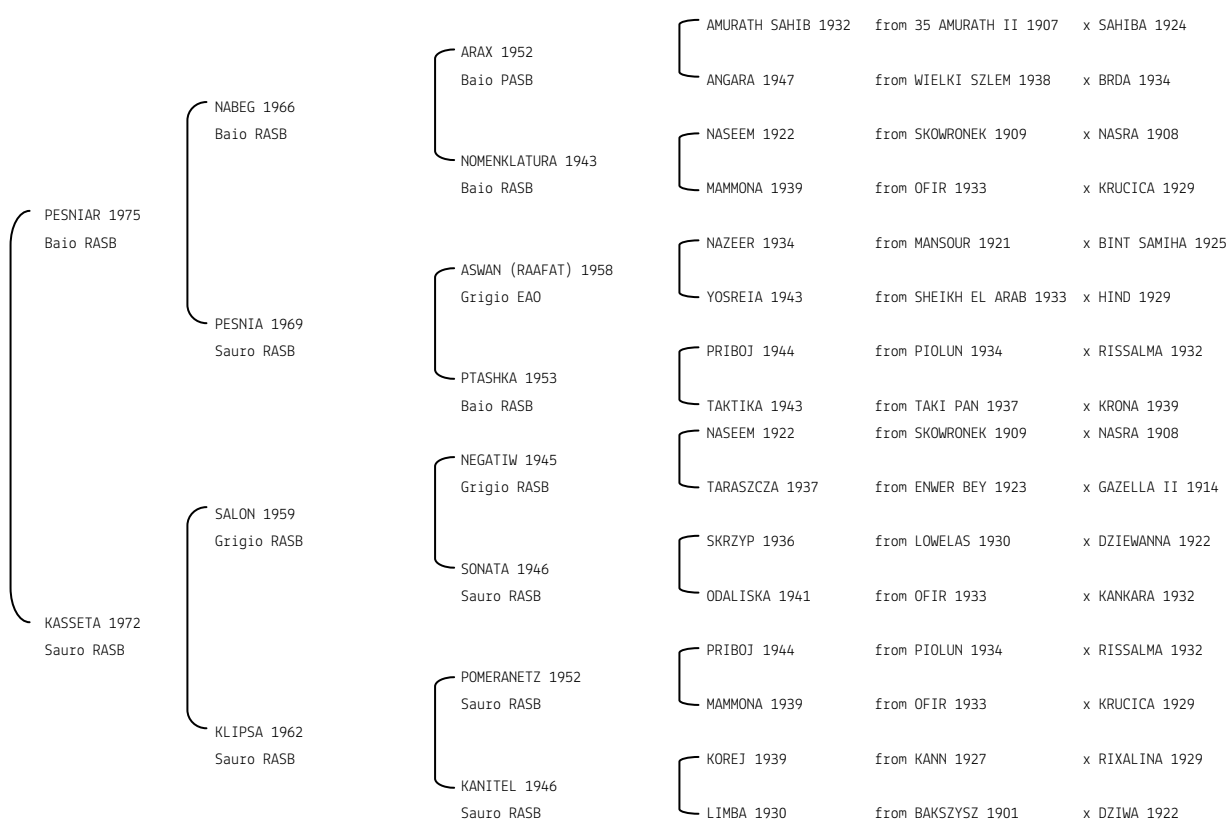

KAPRAL N.reg.ANICA: IT-4403 UELN/n. reg. d'origine: RUS001044031980 Stud book d'origine: RASB
Data di nascita:11/04/1980 Sesso: M Manto: Baio Allevatore: TERSK STUD (URSS)
Microchip: Data di importazione: 16/03/1993 Stato di importazione: Russia