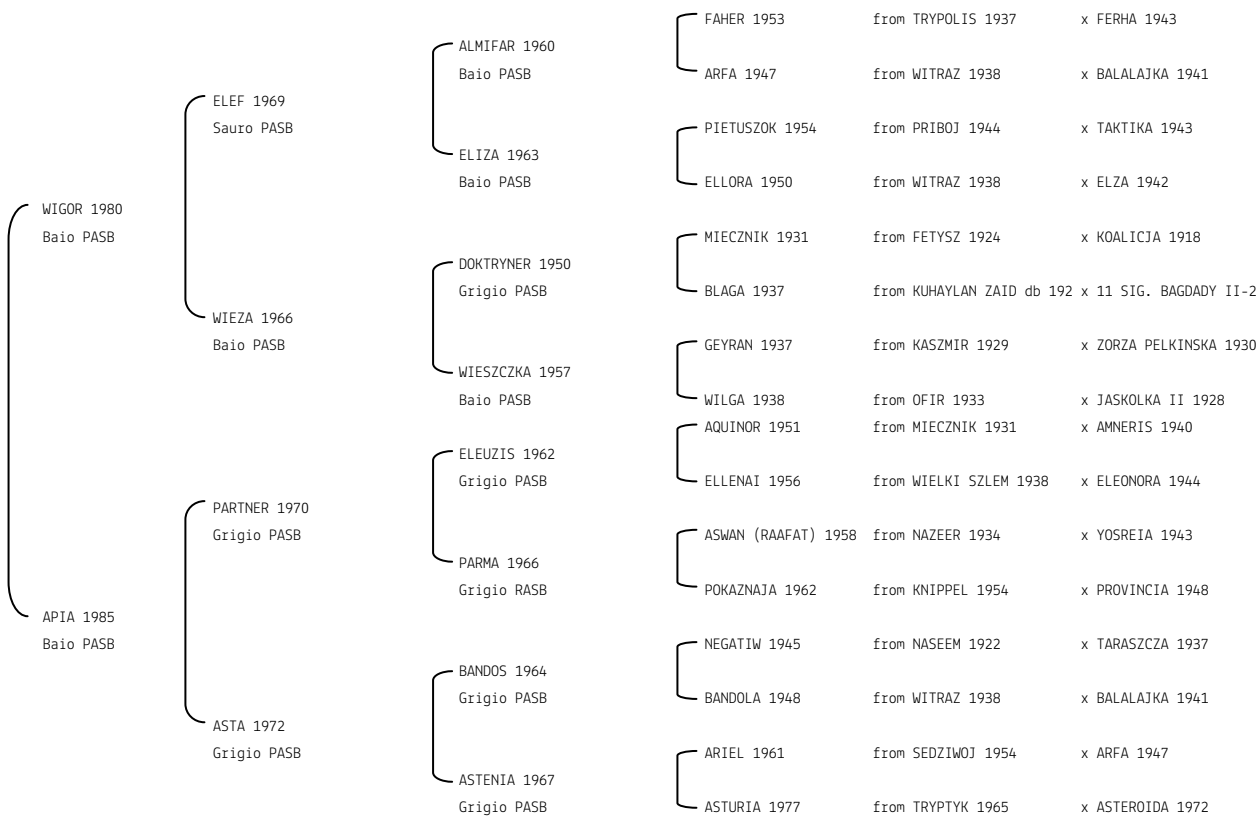

ALIC N. reg. ANICA: IT-4028 UELN/n. reg. d'origine: POL001040281991 Stud book d'origine: PASB
Data di nascita: 07/02/1991 Sesso: C Manto: Sauro Allevatore: KUROZWEKI STATE STUD (PL)
Microchip: Data di importazione: 08/05/1991 Stato di importazione: Polonia