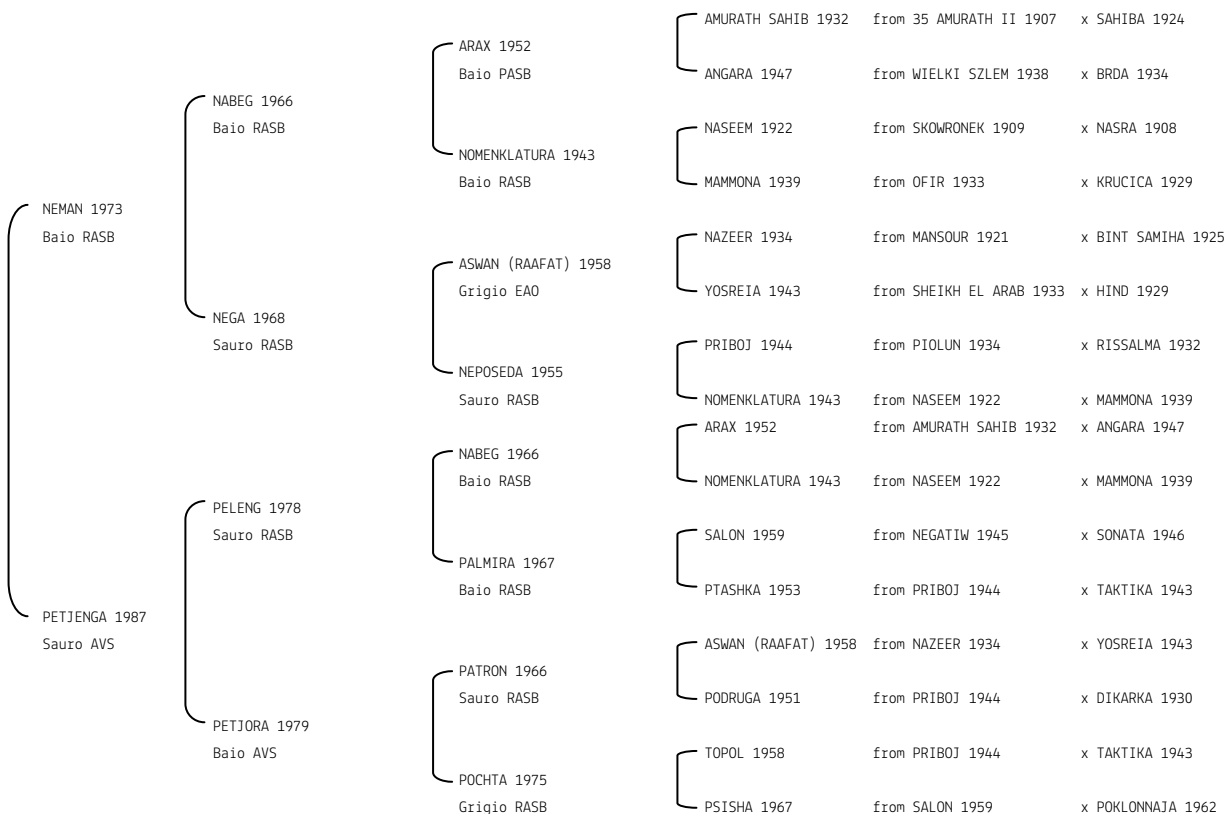

NEJENGA

N. reg. ANICA: IT-5068 UELN/n. reg. d'origine: NLD001050681991 Stud book d'origine: AVS

Data di nascita:12/06/1991 Sesso: F Manto: Baio Allevatore: A. KOOIJ (NL)

Microchip: Data di importazione: 30/07/1993 Stato di importazione: Olanda