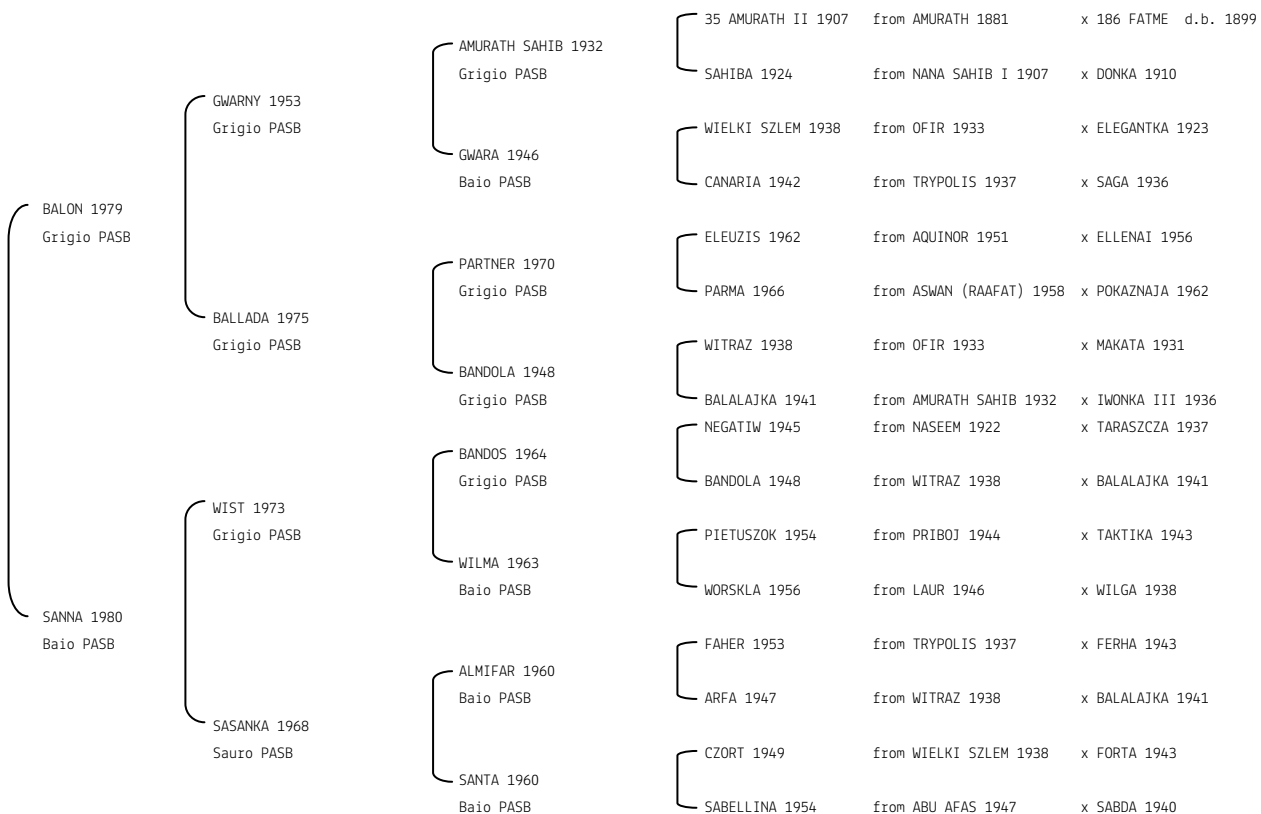

SANTANA BB N. reg. ANICA: IT-4861 UELN/n. reg. d'origine: NLD001048611993 Stud book d'origine: AVS
 Data di nascita: 30/04/1993 Sesso: F Manto: Sauro Allevatore: L.J.H. ENGELS (NL)
 Microchip: Data di importazione: 02/11/1993 Stato di importazione: Olanda