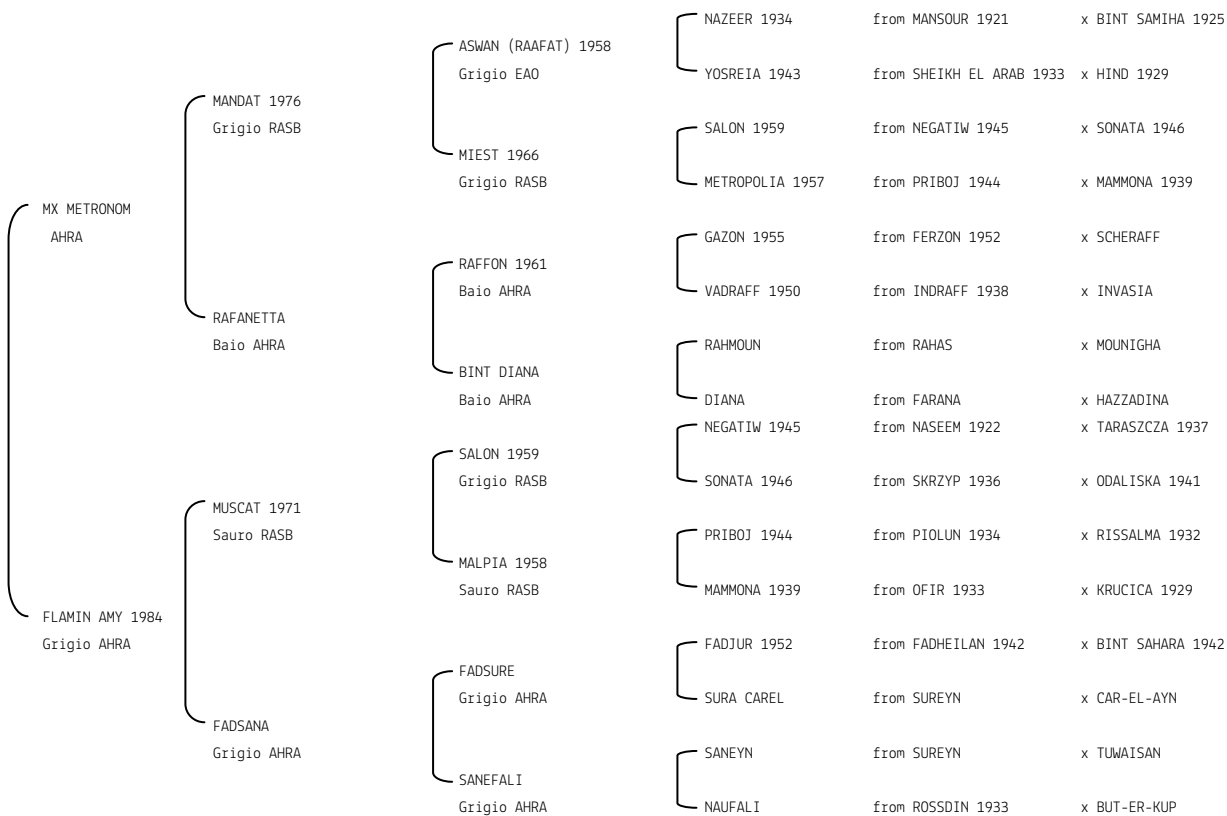

BALTICO N. reg. ANICA: IT-4745 UELN/n. reg. d'origine: ITA005047451994
Data di nascita:16/07/1994 Sesso: M Manto: Grigio Allevatore: AZ. AGR. LA GABANINA
Microchip: