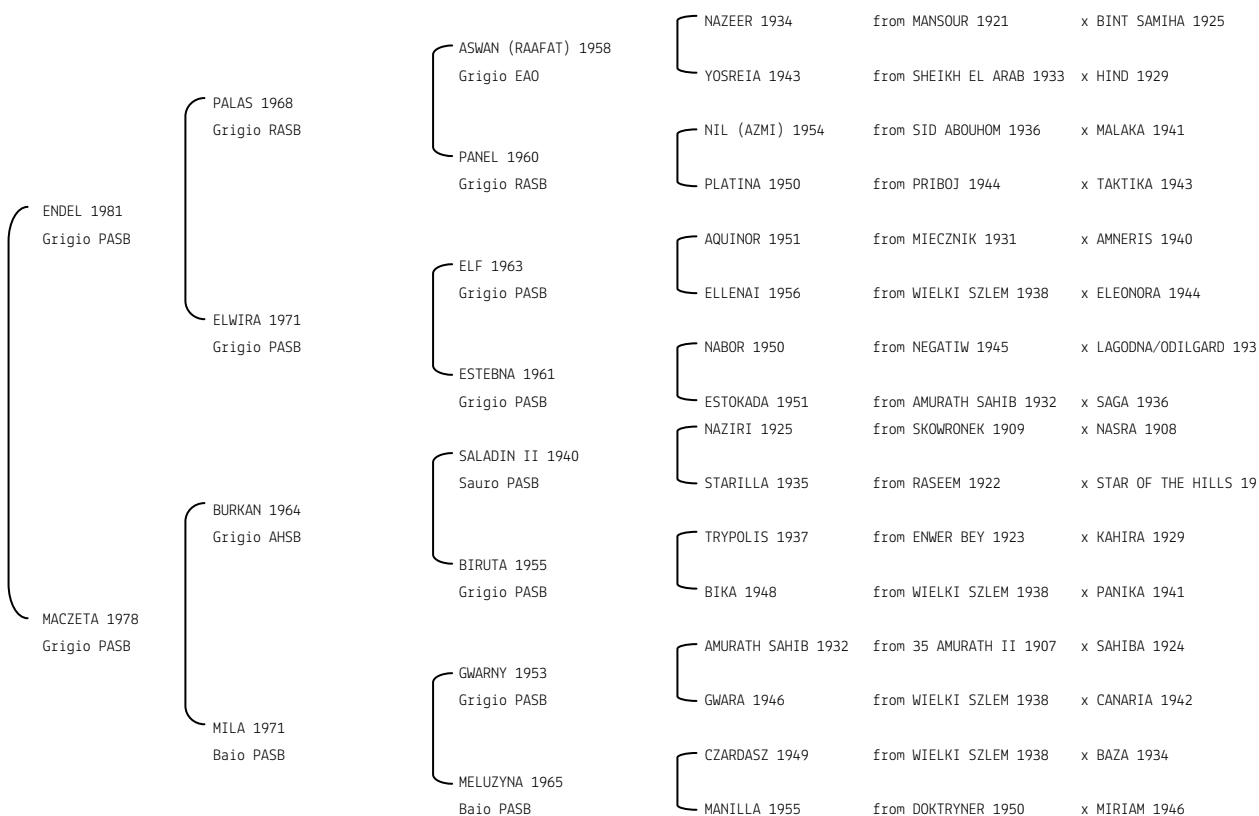

MACEDA

N. reg. ANICA: IT-4968 UELN/n. reg. d'origine: ITA005049681994

Data di nascita:12/01/1994 Sesso: F Manto: Grigio

Allevatore: STADNINA KONI MICHALOW (PL)

Microchip: