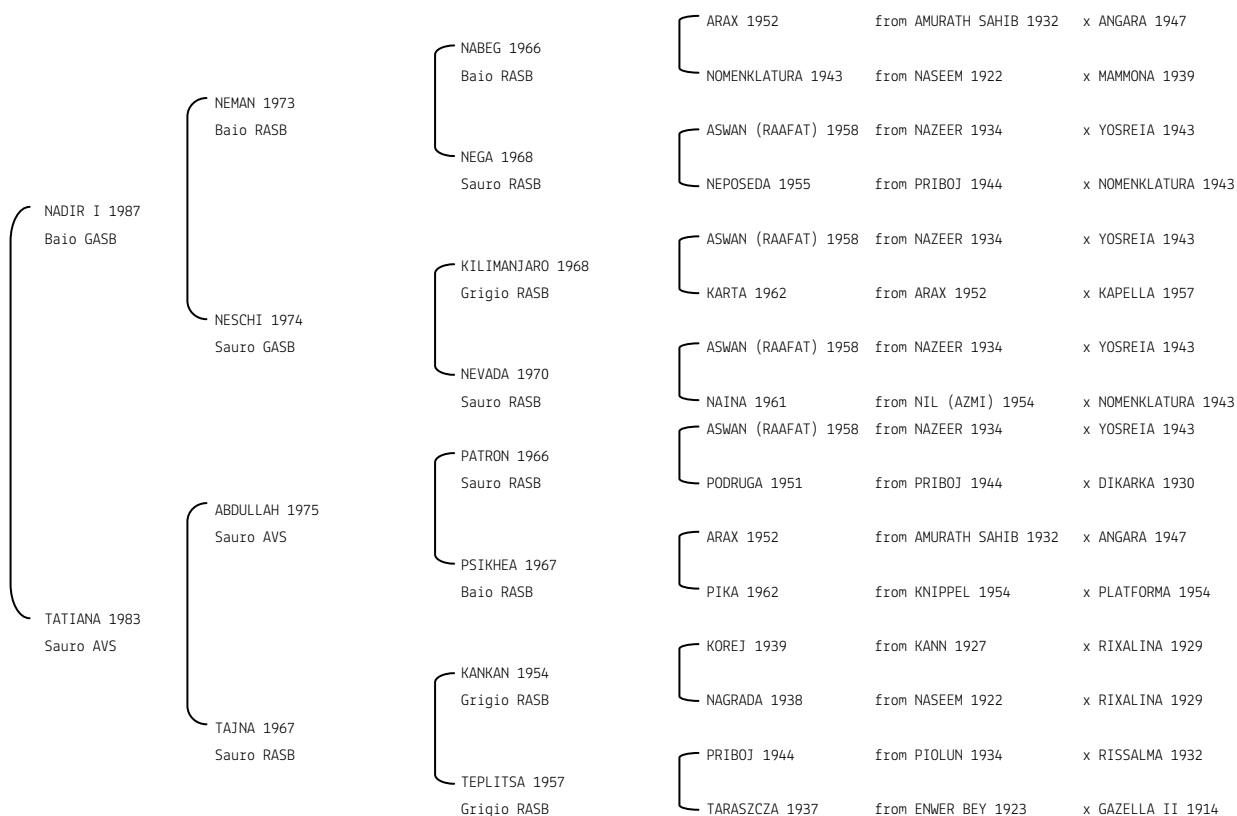

NISMA N.reg.ANICA: IT-5405 UELN/n. reg. d'origine: ITA005054051995
Data di nascita:30/01/1995 Sesso: F Manto: Baio Allevatore: AZ. AGR. IL TIGLIO
Microchip: