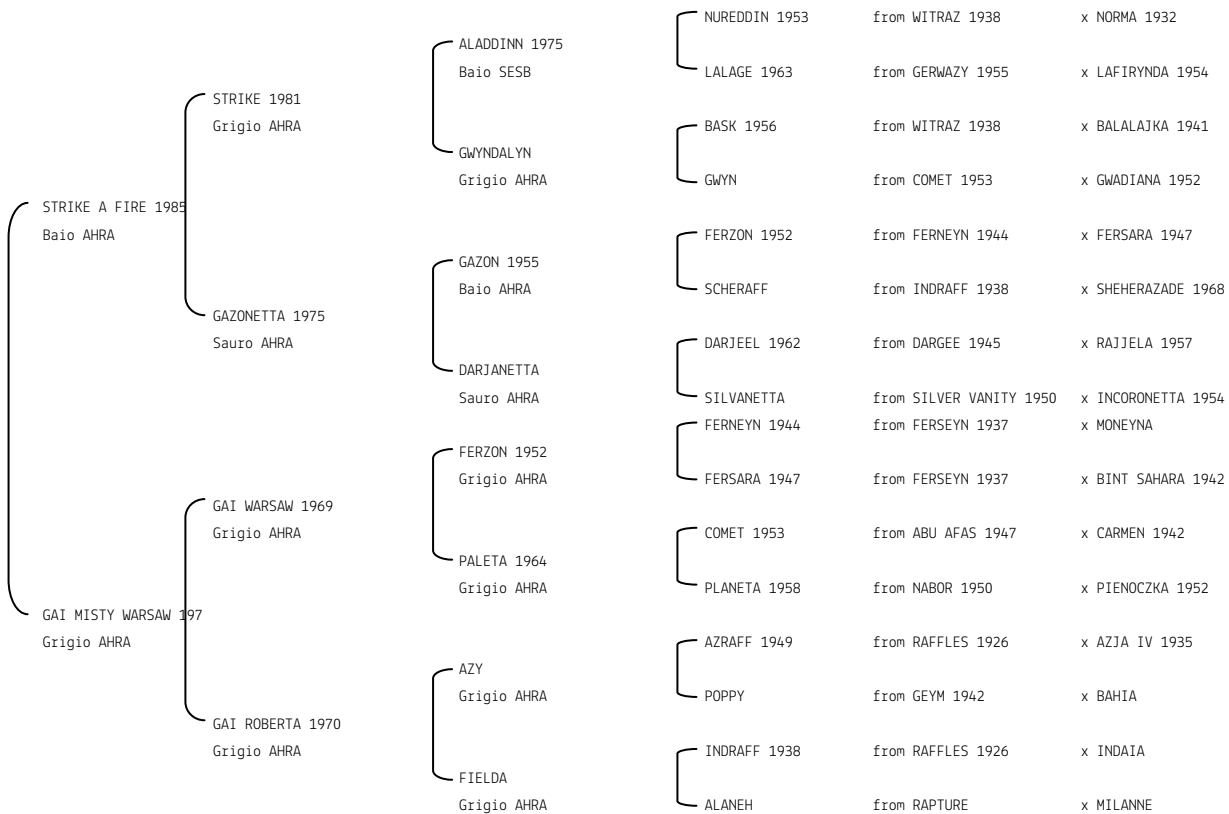

GIVE EM HELEN N. reg. ANICA: IT-4965 UELN/n. reg. d'origine: USA026049651989 Stud book d'origine: AHRA
Data di nascita:25/04/1989 Sesso: F Manto: Grigio Allevatore: RICHARD D. & TAMARA J. (USA)
Microchip: Data di importazione: 04/06/1992 Stato di importazione: USA (AHRA)