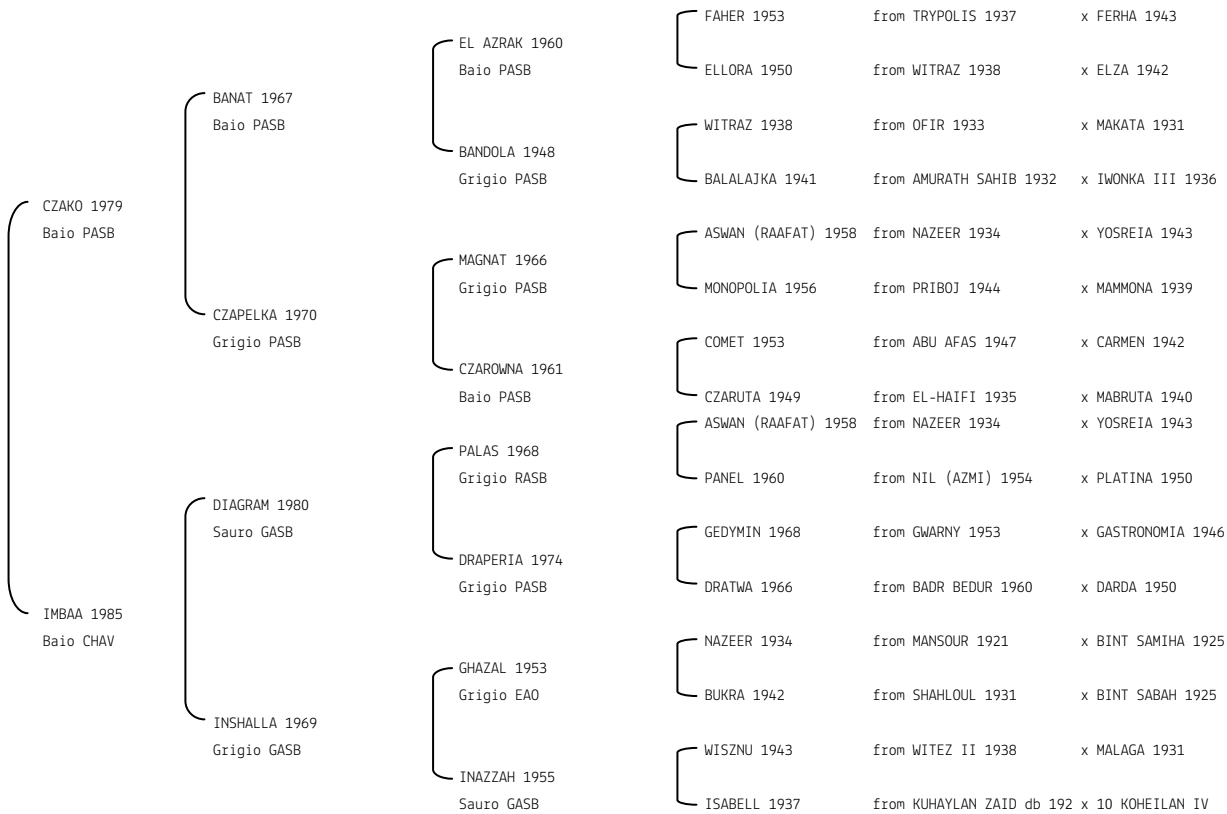

BUSHRA N. reg. ANICA: IT-5453 UELN/n. reg. d'origine: CHE001054531990 Stud book d'origine: CHAV
Data di nascita:07/04/1990 Sesso: F Manto: Baio Allevatore: WILLI LUDER - TRULLIKON (CH)
Microchip: Data di importazione: 01/05/1995 Stato di importazione: Svizzera