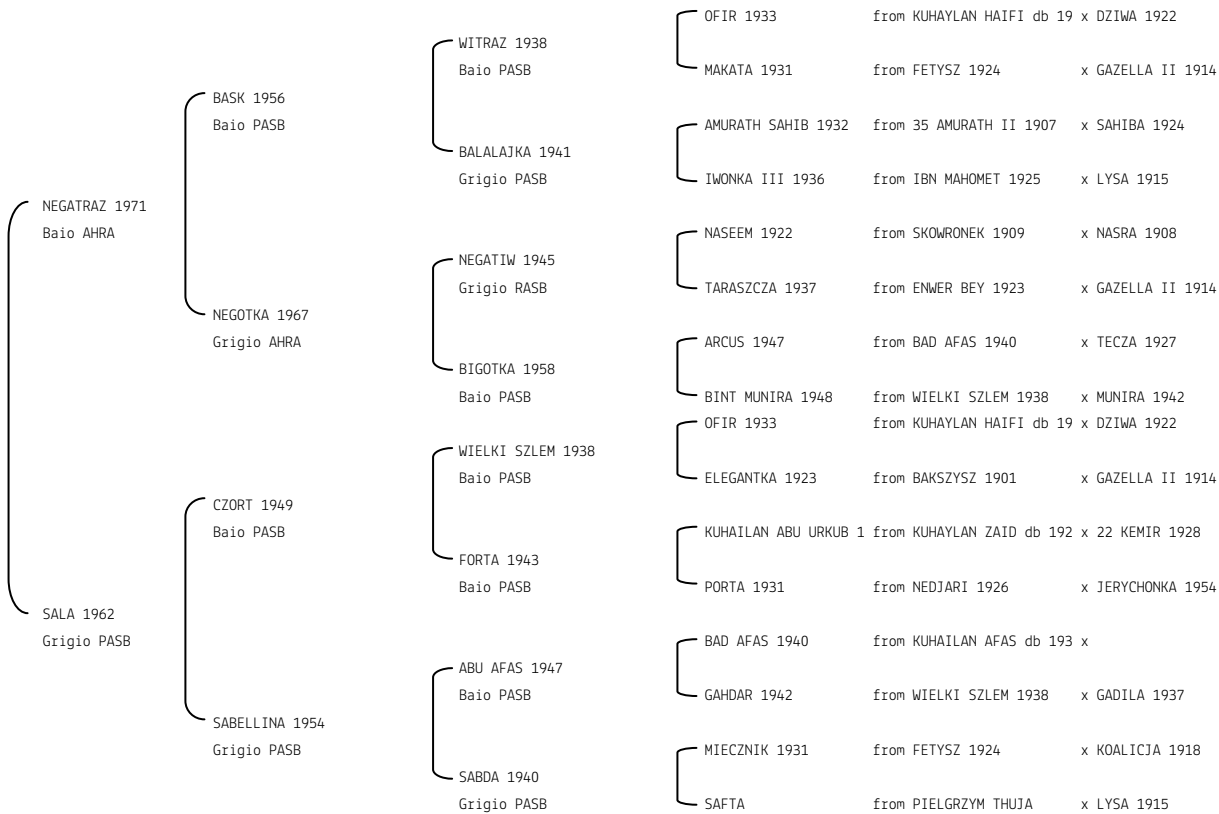

SAREJEVA

N. reg. ANICA: IT-5435 UELN/n. reg. d'origine: USA026054351984 Stud book d'origine: AHRA

Data di nascita:28/02/1984 Sesso: F Manto: Baio Allevatore: RICHARD G. or KAY E PATTERSON (USA)

Microchip: Data di importazione: 26/03/1996 Stato di importazione: USA (AHRA)