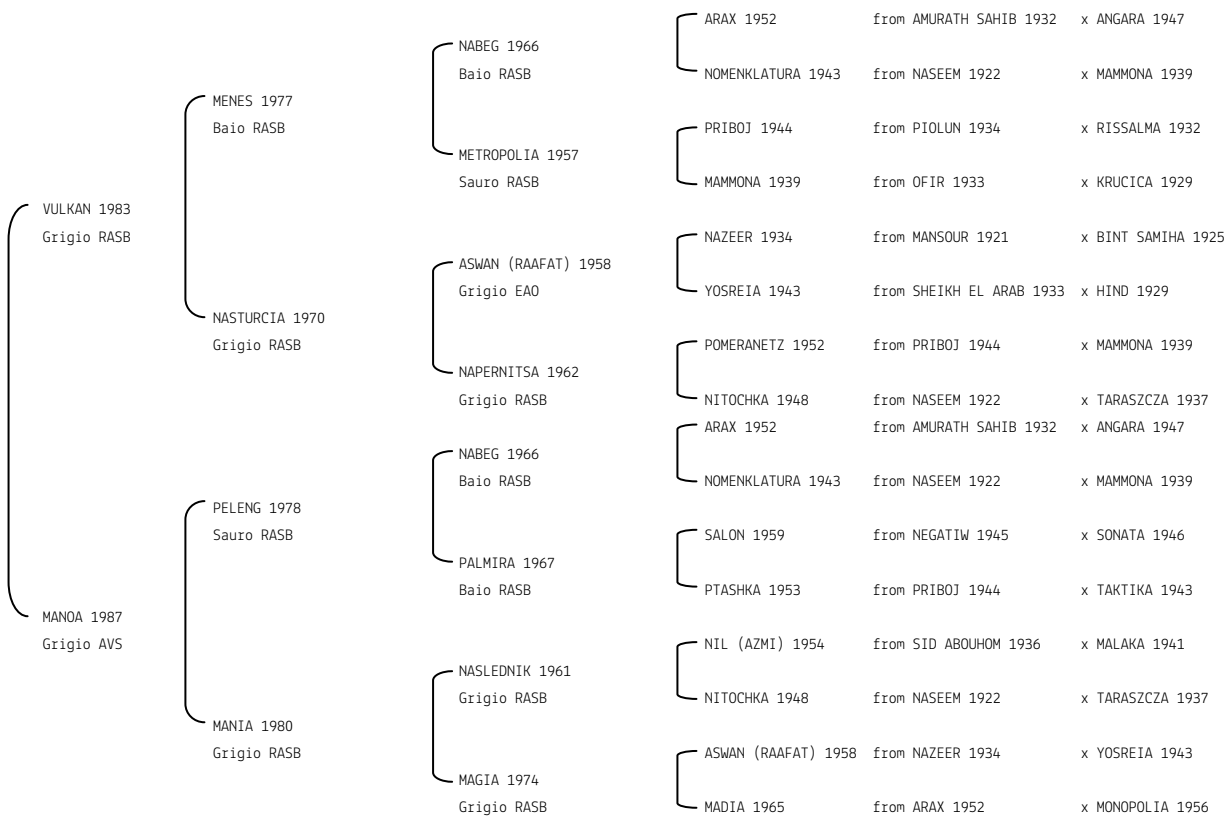

MARMORA N. reg. ANICA: IT-5387 UELN/n. reg. d'origine: ITA005053871995
 Data di nascita:03/04/1995 Sesso: F Manto: Grigio Allevatore: GABRIELE VON KAMEKE (D)
 Microchip:

MARONA N. reg. ANICA: IT-5073 UELN/n. reg. d'origine: DEU308050731990 Stud book d'origine: GASB
 Data di nascita:22/03/1990 Sesso: F Manto: Grigio Allevatore: GABRIELE von KAMEKE (D)
 Microchip: Data di importazione: 08/06/1995 Stato di importazione: Germania