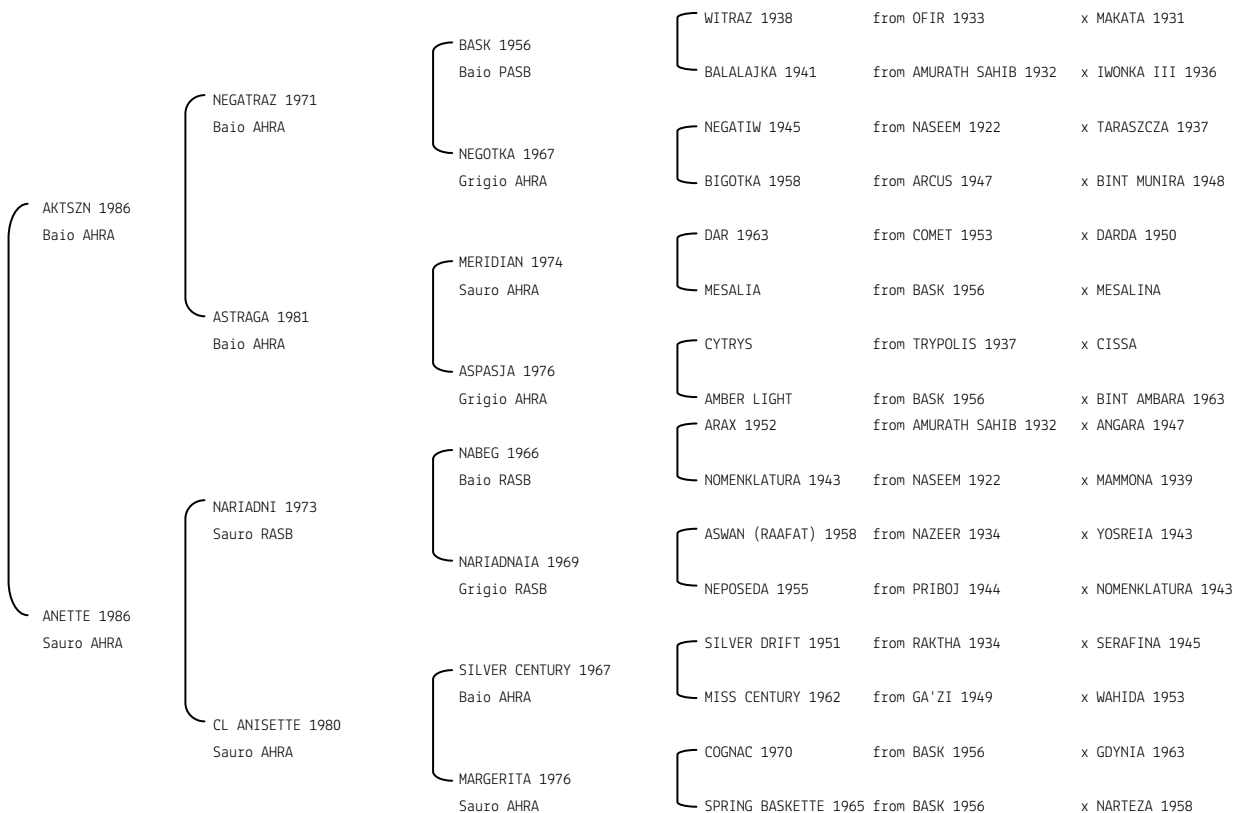

ARMONIA N. reg. ANICA: IT-4273 UELN/n. reg. d'origine: ITA005042731991
Data di nascita:09/08/1991 Sesso: F Manto: Baio Allevatore: LASMA ARABIANS (USA)
Microchip:982009106245960