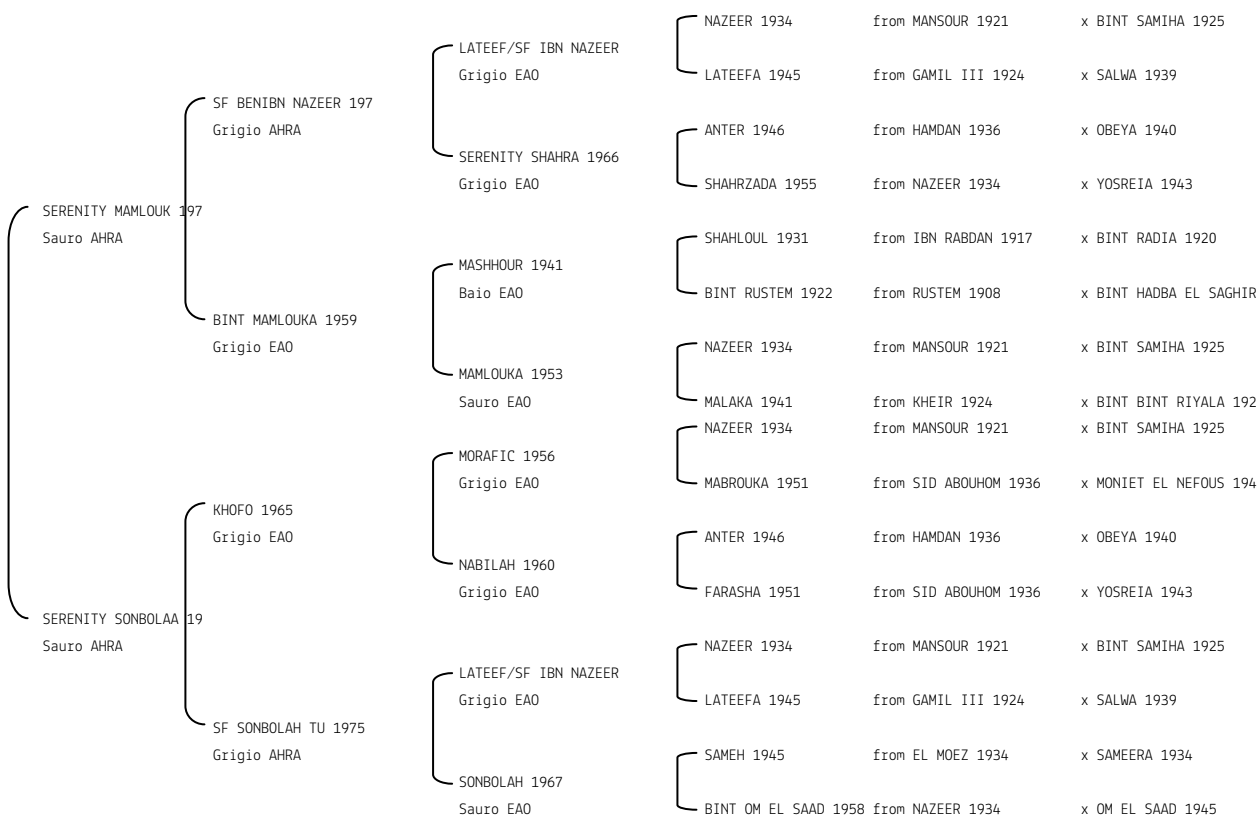

SERENITYSONBOLAAA N. reg. ANICA: IT-4409 UELN/n. reg. d'origine: USA026044091989 Stud book d'origine: AHRA

Data di nascita: 15/03/1989 Sesso: F Manto: Sauro Allevatore: SERENITY FARMS LIMITED USA

Microchip: Data di importazione: 20/12/1992 Stato di importazione: USA (AHRA)