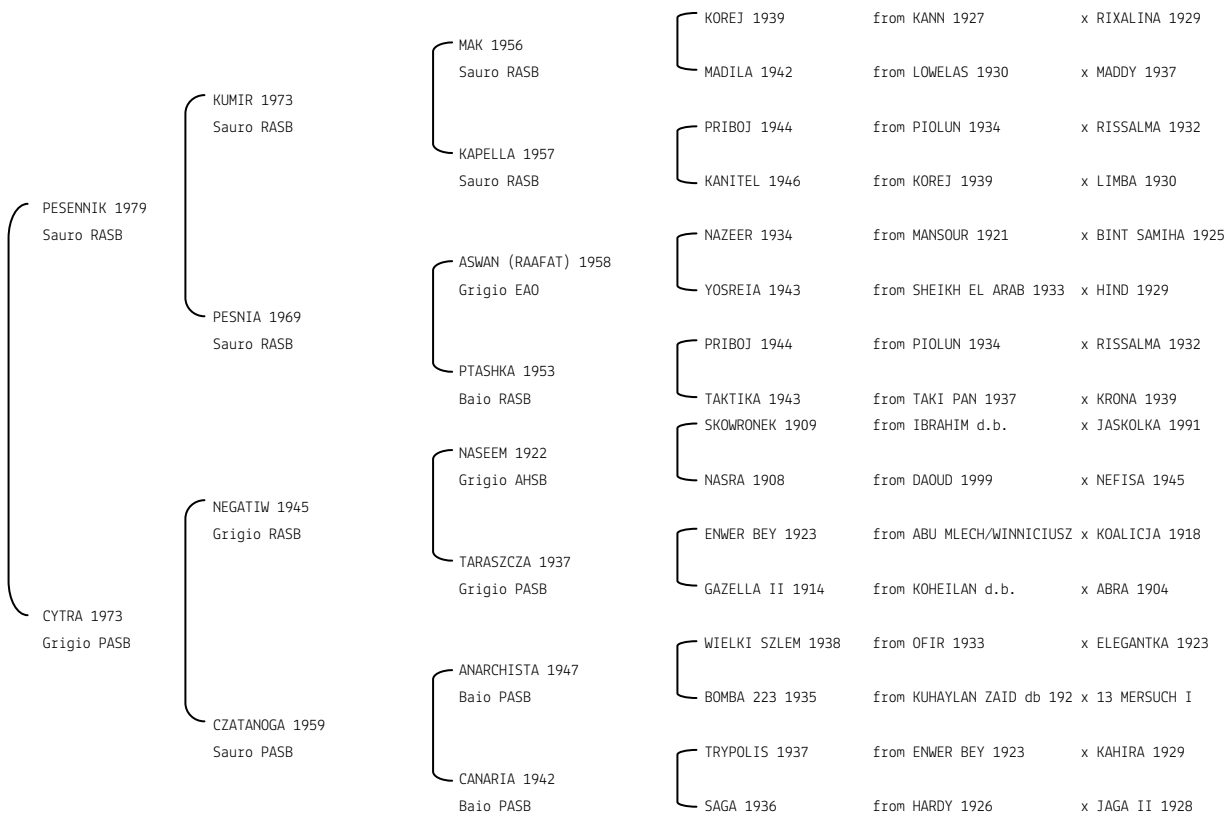

CZESNIK N. reg. ANICA: IT-4036 UELN/n. reg. d'origine: POL001040361986 Stud book d'origine: PASB
Data di nascita:10/03/1986 Sesso: M Manto: Sauro Allevatore: MICHALOW STATE STUD PL
Microchip: Data di importazione: 01/12/1992 Stato di importazione: Polonia