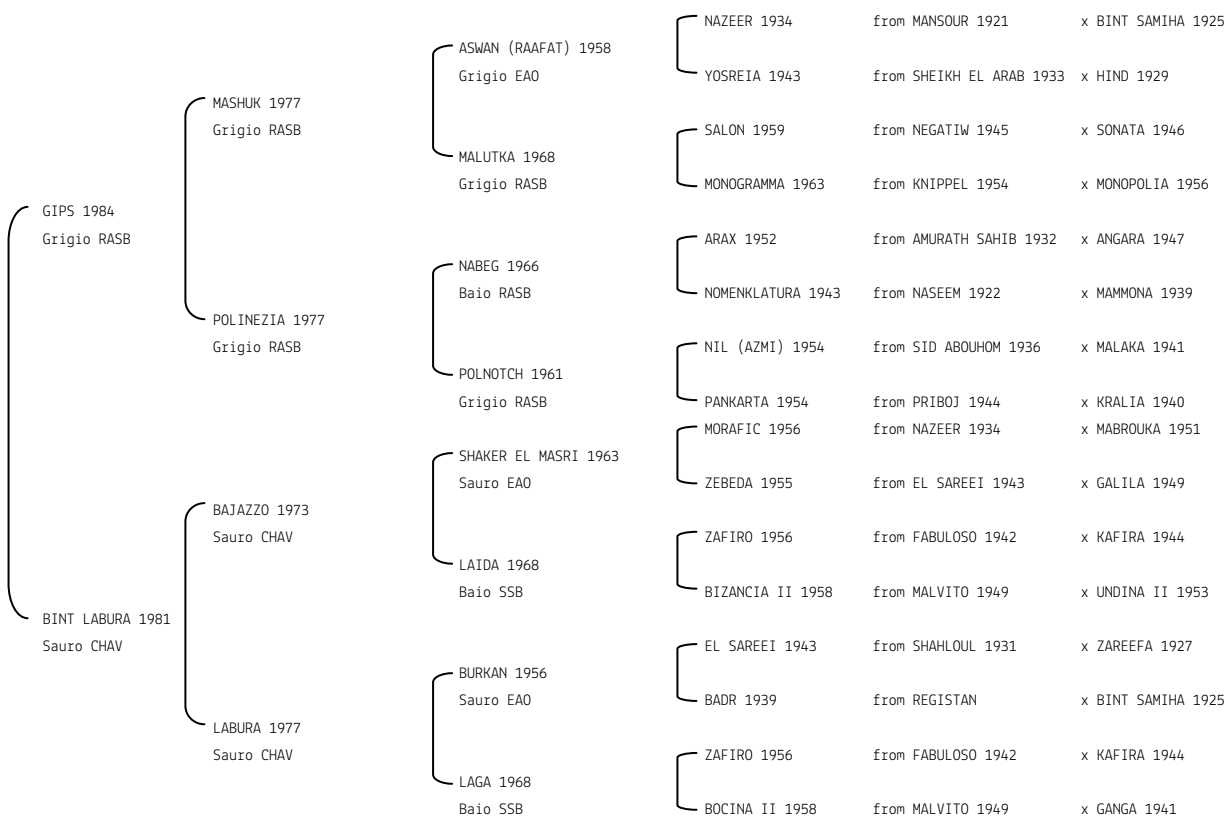

AP LAILA

N.reg.ANICA: IT-4731 UELN/n. reg. d'origine: ITA005047311993

Data di nascita:27/04/1993 Sesso: F Manto: Baio

Allevatore: ALLEVAMENTO PODERE NUOVO

Microchip: