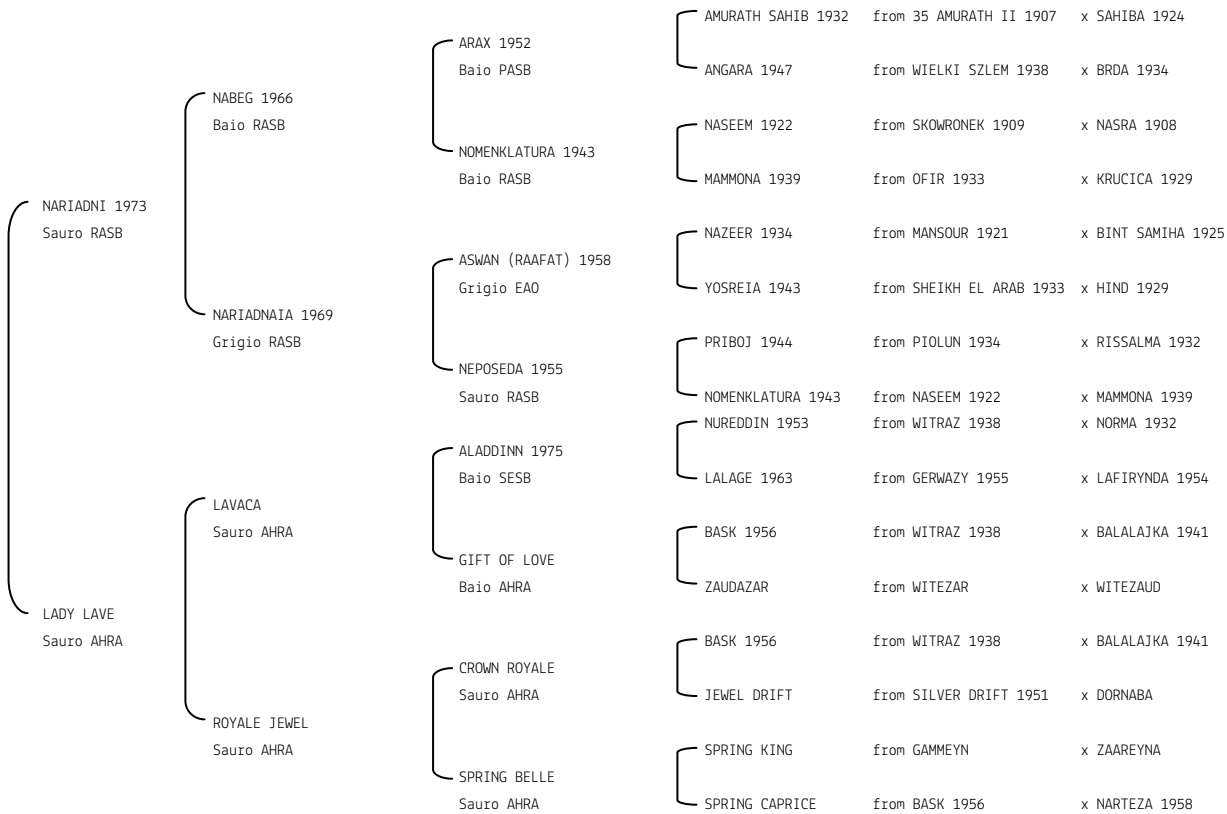

TR RUSSIANMONARCH N. reg. ANICA: IT-4610 UELN/n. reg. d'origine: USA026046101993 Stud book d'origine: AHRA
Data di nascita: 23/04/1993 Sesso: M Manto: Sauro Allevatore: RICKIE OR PAULA TAYLOR (USA)
Microchip: Data di importazione: 31/03/1991 Stato di importazione: USA (AHRA)