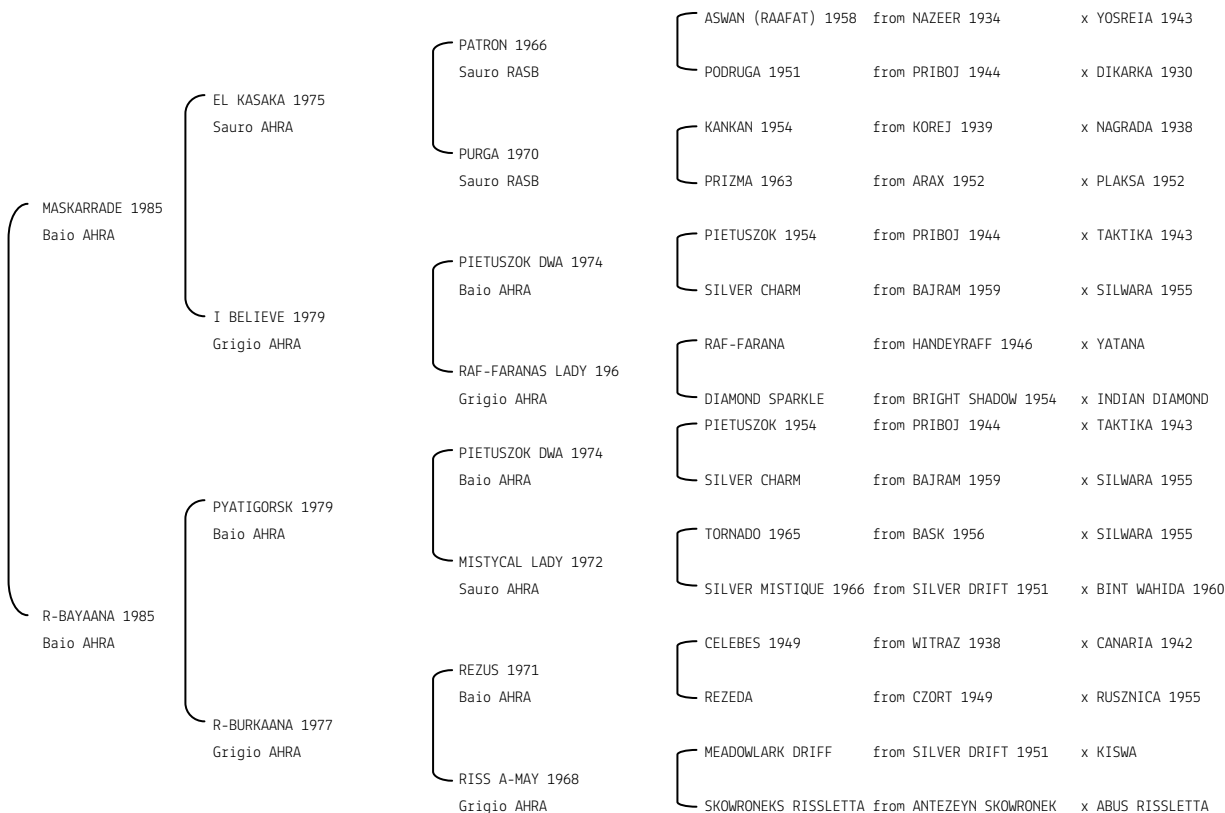

JP PRINCESS N. reg. ANICA: IT-5427 UELN/n. reg. d'origine: USA026054271990 Stud book d'origine: AHRA
Data di nascita:15/05/1990 Sesso: F Manto: Baio Allevatore: MR. or MRS. JAMES P. OLSON (USA)
Microchip:96800000822688 Data di importazione: 18/12/1995 Stato di importazione: USA (AHRA)