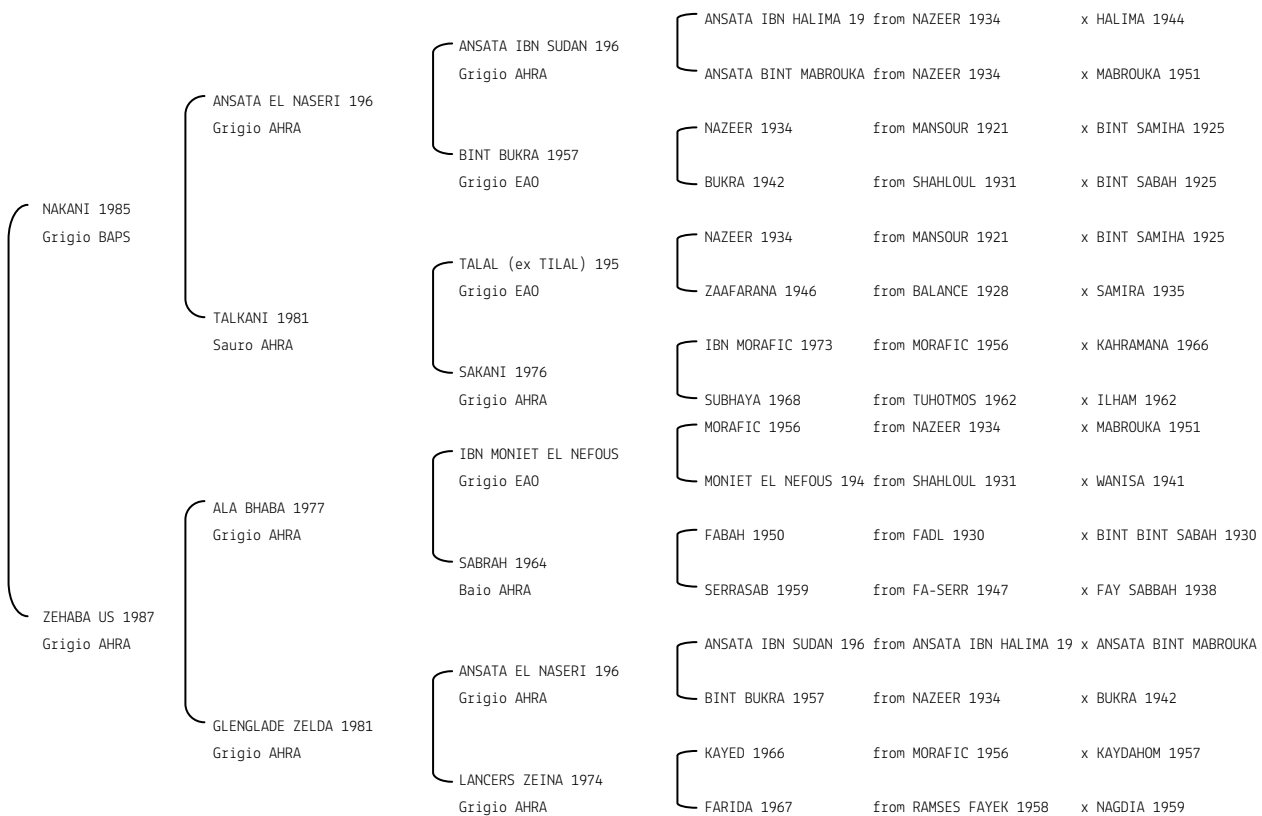

E.S. BADEIA N.reg.ANICA: IT-4728 UELN/n. reg. d'origine: BEL001047281991 Stud book d'origine: BAPS
Data di nascita:11/06/1991 Sesso: F Manto: Grigio Allevatore: M.me D. KONINCKX - OMNOZEZ (B)
Microchip:982009106707109 Data di importazione: 01/12/1992 Stato di importazione: Belgio