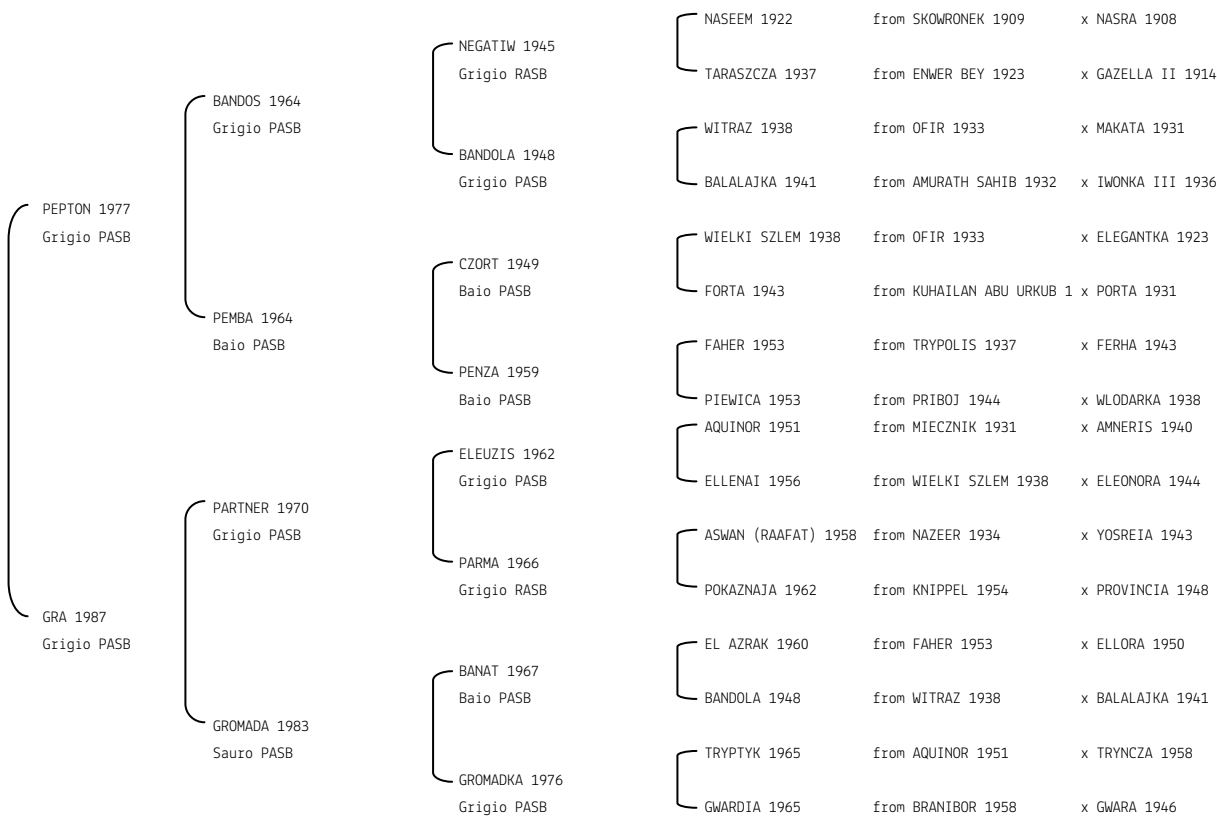

GALIZIA   **N. reg. ANICA:** IT-4578   UELN/n. reg. d'origine: ITA005045781994
Data di nascita:06/05/1994   Sesso: F   Manto: Baio   Allevatore: KUROZWEKI STATE STUD (PL)
Microchip: