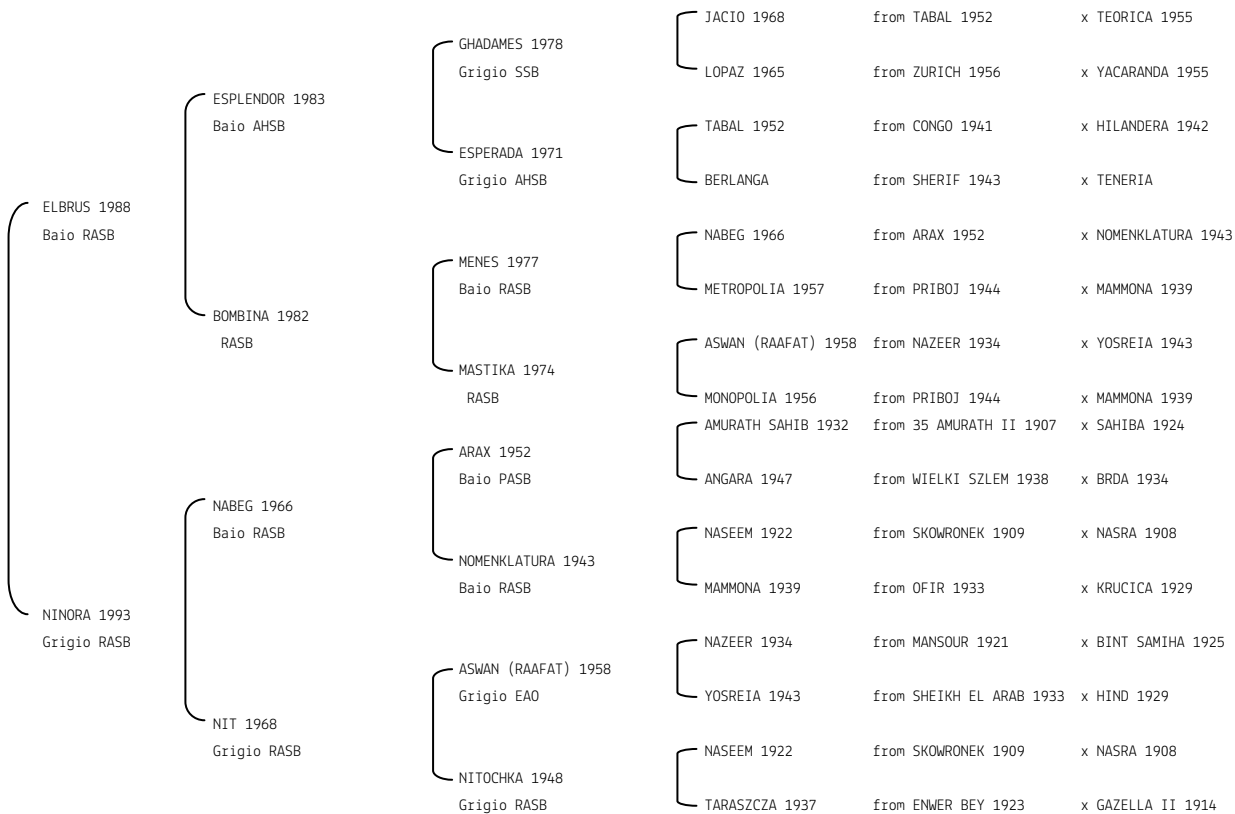

GROJIS N. reg. ANICA: IT-4472 UELN/n. reg. d'origine: RUS001044721984 Stud book d'origine: RASB
Data di nascita: 24/05/1984 Sesso: M Manto: Baio Allevatore: VILNIUS STUD (URSS)
Microchip: Data di importazione: 22/01/1991 Stato di importazione: Russia