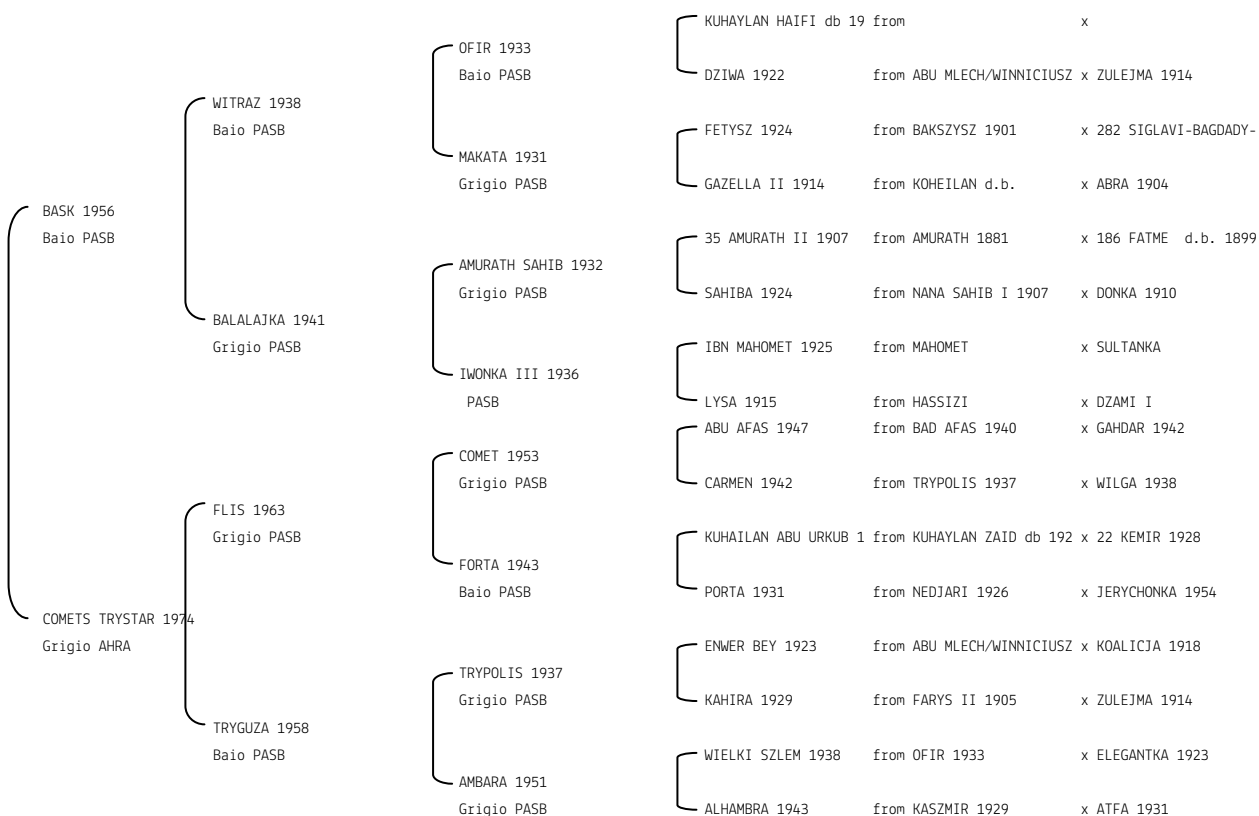

IMARS BASK CLASIX N.reg.ANICA: IT-4009 UELN/n. reg. d'origine: USA026040091978 Stud book d'origine: AHRA

Data di nascita:27/03/1978 Sesso: M Manto: Baio Allevatore: G.A. & A.M. CLAY (USA)

Microchip: Data di importazione: 04/02/1992 Stato di importazione: Olanda