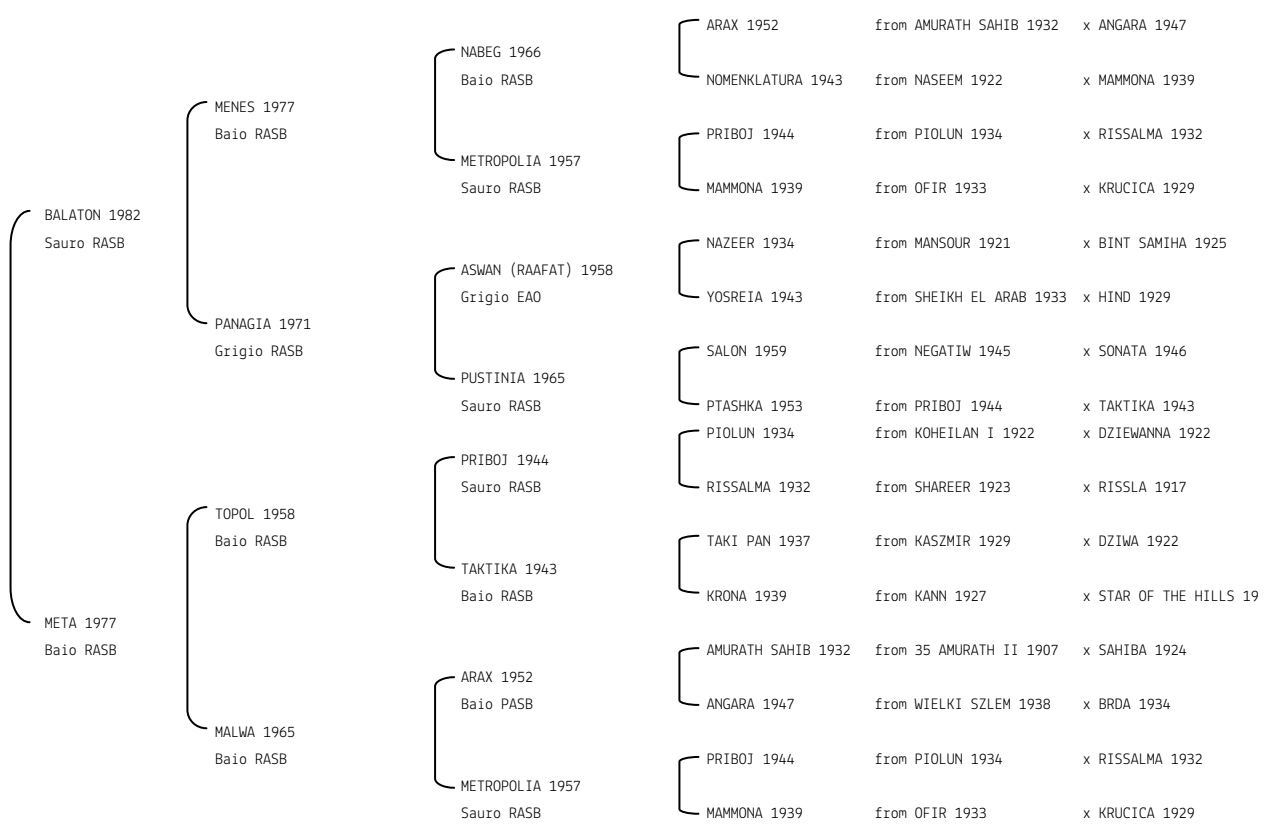

MUHA   **N. reg. ANICA:** IT-5050   UELN/n. reg. d'origine: RUS001050501987   Stud book d'origine: RASB
Data di nascita:05/05/1987   Sesso: F   Manto: Sauro   Allevatore: TERSK STUD (URSS)
Microchip: Data di importazione: 10/01/1995   Stato di importazione: Russia