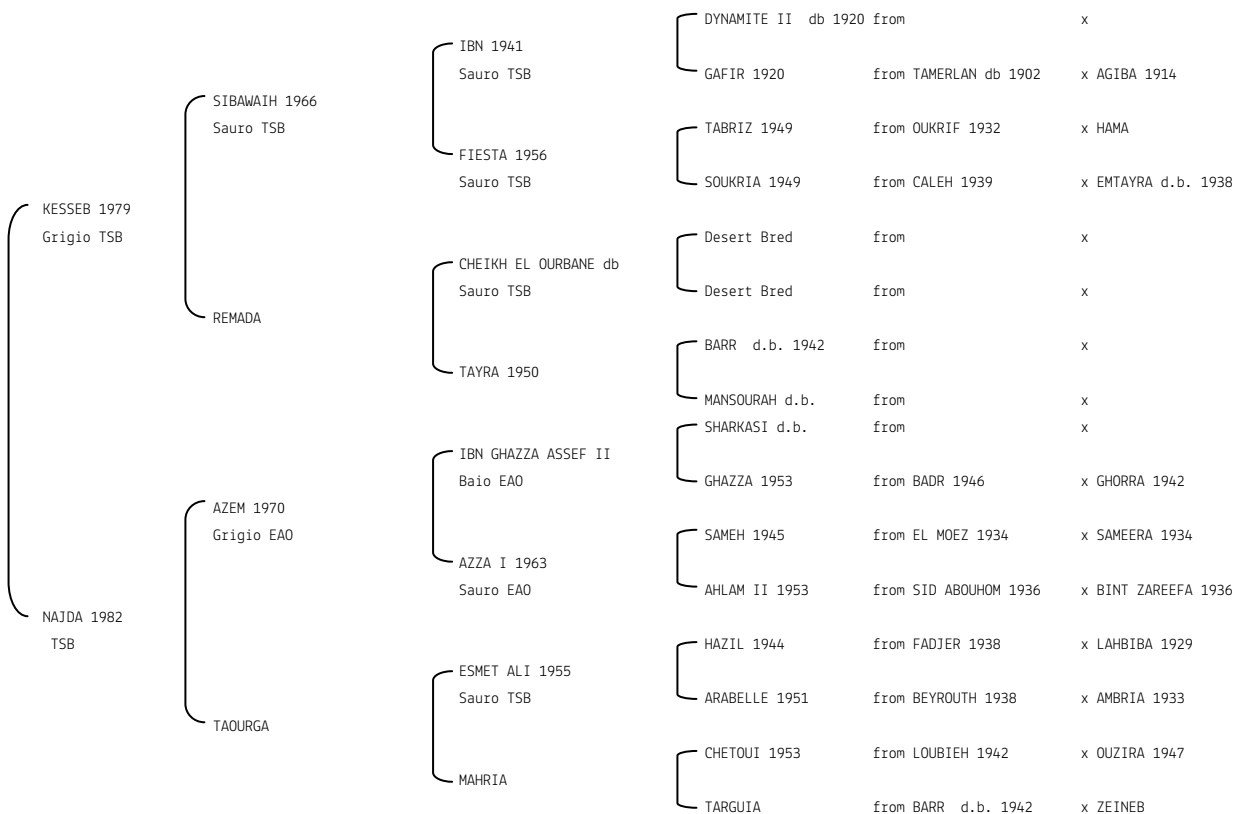

AROUS N. reg. ANICA: IT-4613 UELN/n. reg. d'origine: TUN001046131988 Stud book d'origine: TSB
Data di nascita:17/03/1988 Sesso: M Manto: Grigio Allevatore: HAMADI BEN EZZEDDINE (TUN)
Microchip: Data di importazione: 07/07/1994 Stato di importazione: Tunisia