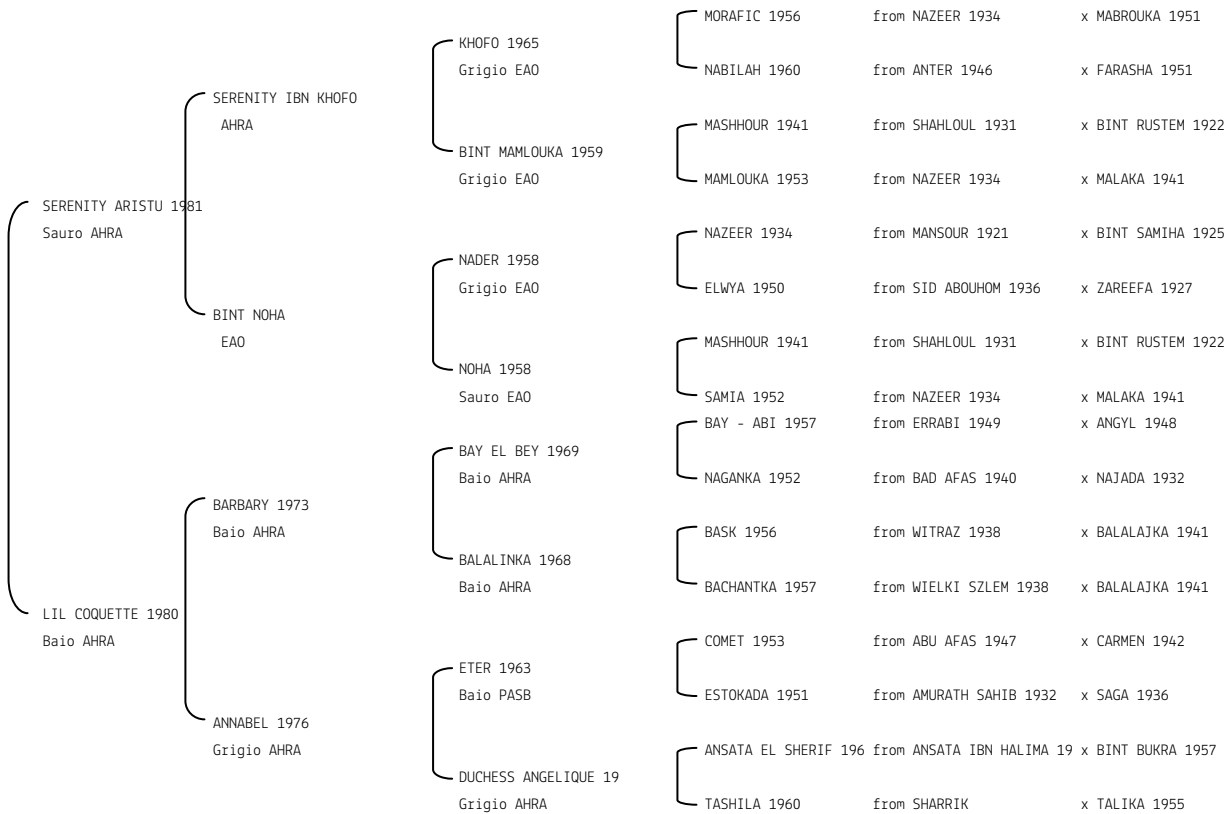

AP COBOLDO   **N.reg.ANICA:** IT-4714 UELN/n. reg. d'origine: USA026047141992 Stud book d'origine: AHRA
Data di nascita:05/05/1992   Sesso: M   Manto: Sauro   Allevatore: W.B. MELNYK or SERENITY FARMS (USA)
Microchip: Data di importazione: 20/12/1992   Stato di importazione: Sconosciuto