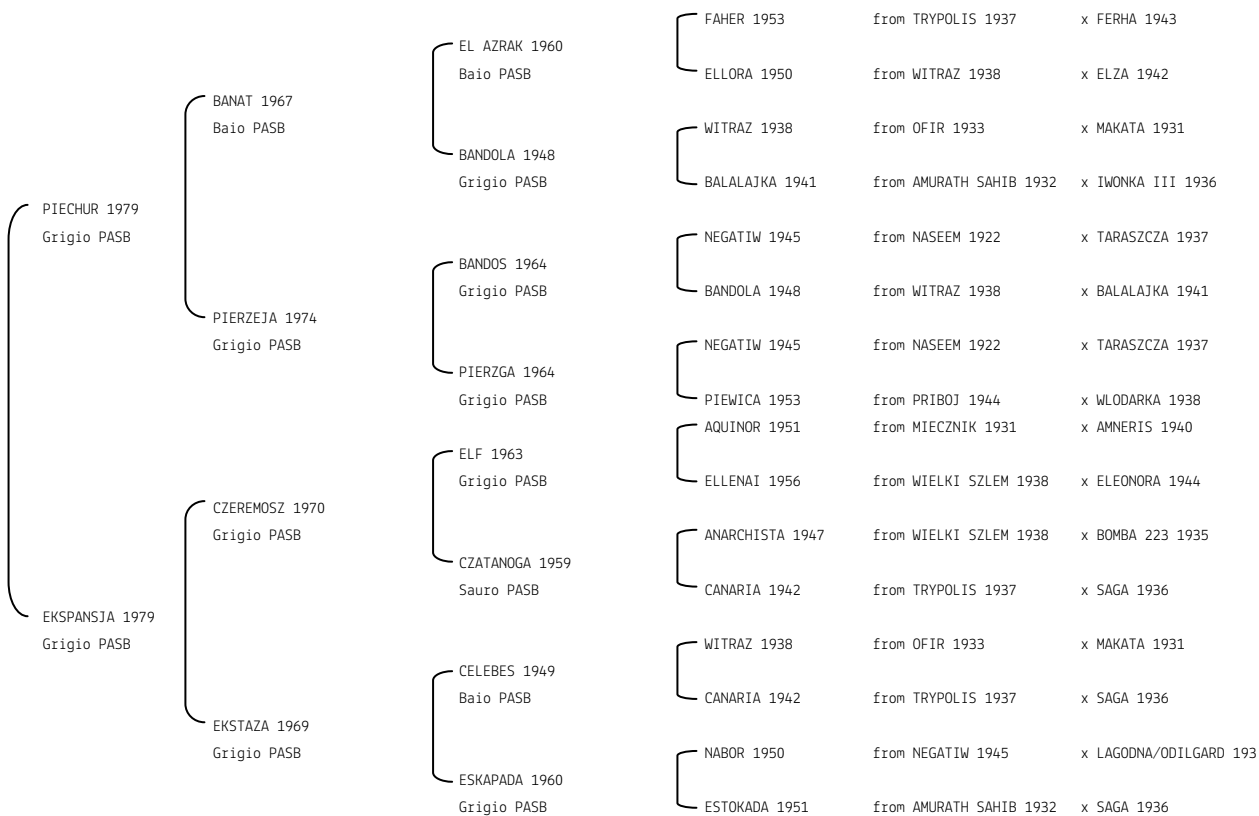

EMDEN

N. reg. ANICA: IT-4673 UELN/n. reg. d'origine: POL001046731989 Stud book d'origine: PASB

Data di nascita:01/03/1989 Sesso: C Manto: Grigio

Allevatore: MICHLAOW STATE STUD (PL)

Microchip:

Data di importazione: 01/12/1993 Stato di importazione: Polonia