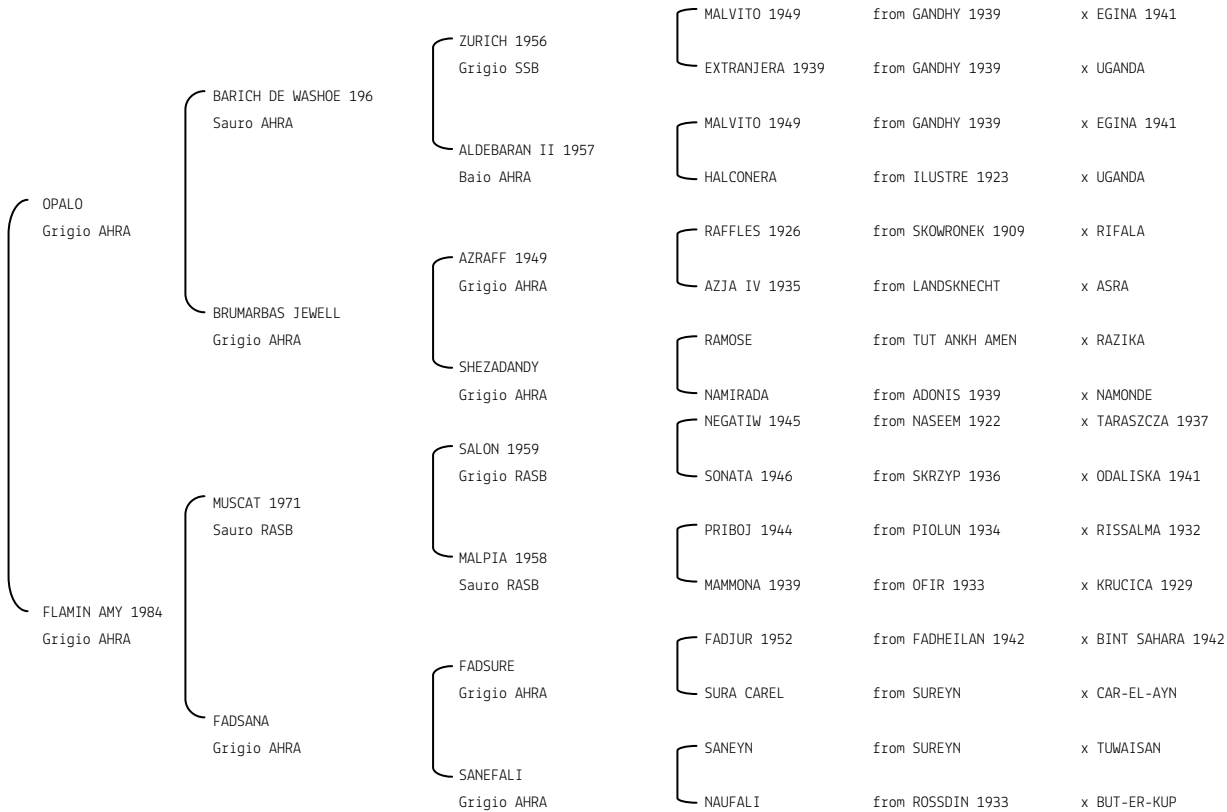

GONIEC N. reg. ANICA: IT-4005 UELN/n. reg. d'origine: USA026040051993 Stud book d'origine: AHRA
Data di nascita: 25/06/1993 Sesso: M Manto: Grigio Allevatore: BRACHS ARABIANS INC - USA -
Microchip: Data di importazione: 07/10/1993 Stato di importazione: Sconosciuto