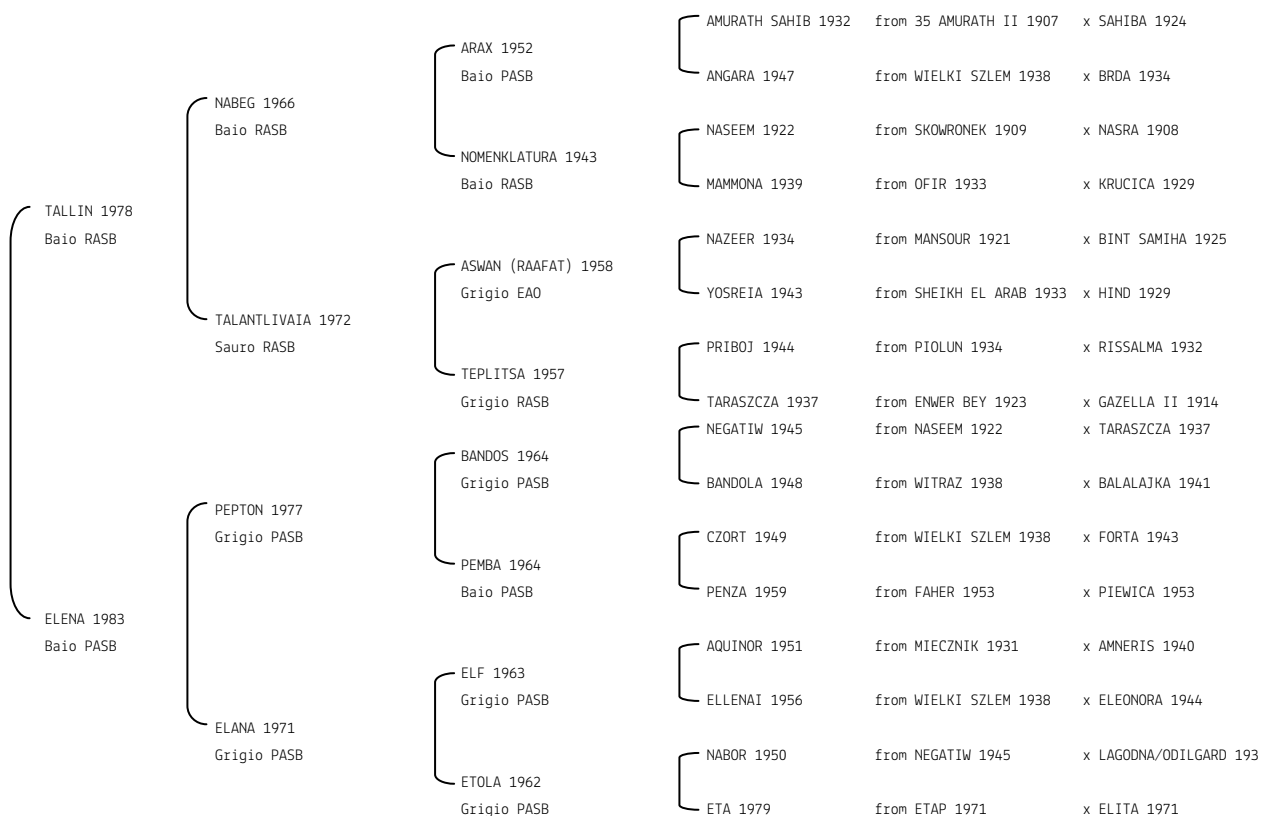

ELONA N.reg.ANICA: IT-4760 UELN/n. reg. d'origine: POL001047601989 Stud book d'origine: PASB
Data di nascita:30/03/1989 Sesso: F Manto: Baio Allevatore: KUROZWEKI STATE STUD (PL)
Microchip: Data di importazione: 14/06/1993 Stato di importazione: Polonia