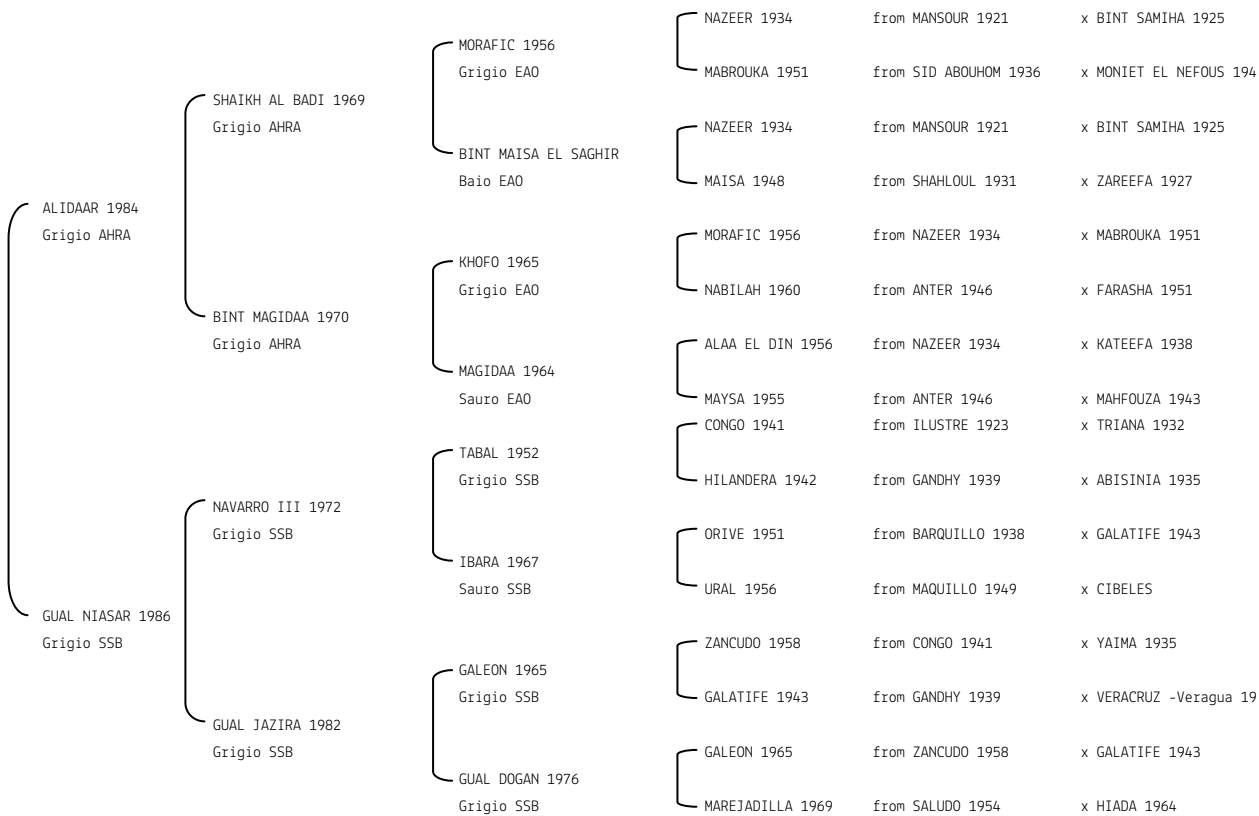

ALEPH KEMAL N. reg. ANICA: IT-5304 UELN/n. reg. d'origine: ITA005053041995
Data di nascita: 27/04/1995 Sesso: M Manto: Grigio Allevatore: ROSSI GIORGIO
Microchip: