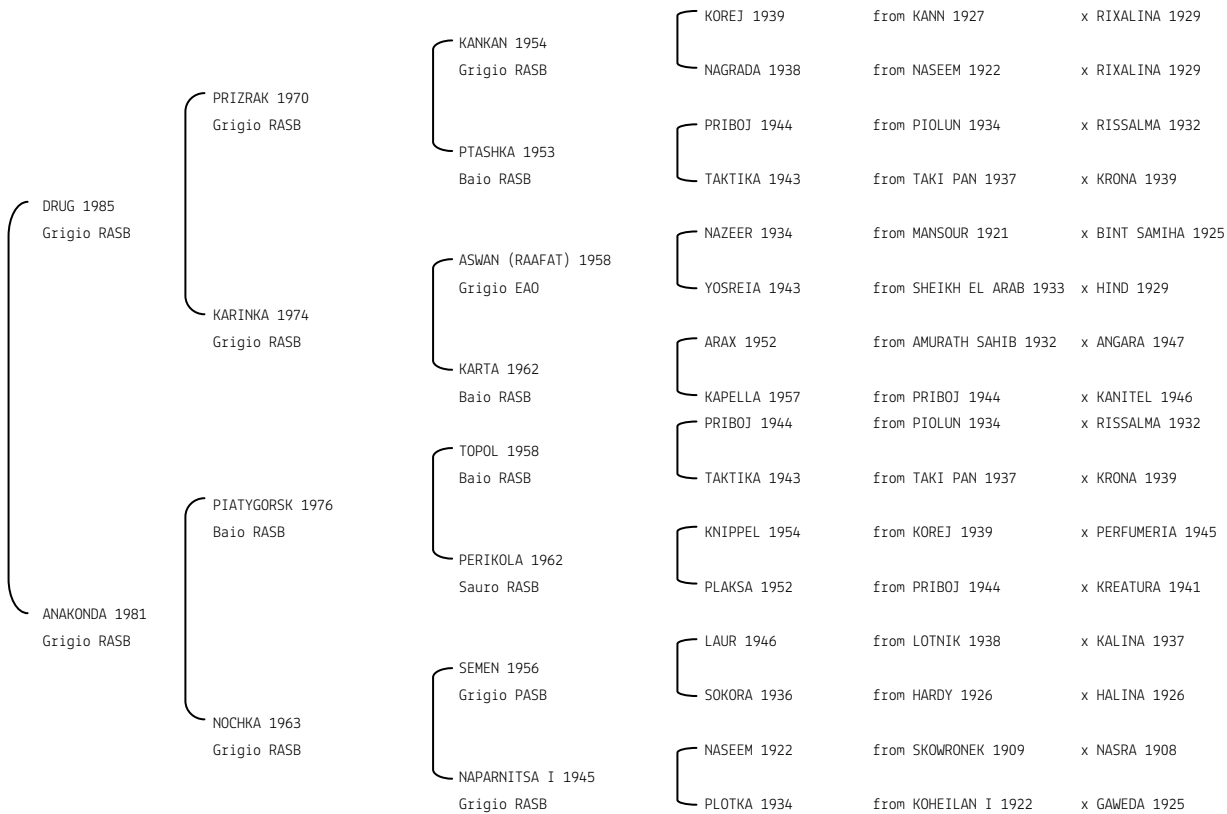

DRAKONDA

N. reg. ANICA: IT-5062 UELN/n. reg. d'origine: ITA005050621995

Data di nascita:27/03/1995 Sesso: F Manto: Baio

Allevatore: COMPANY 'TEREK' (URSS)

Microchip:4115210E5D