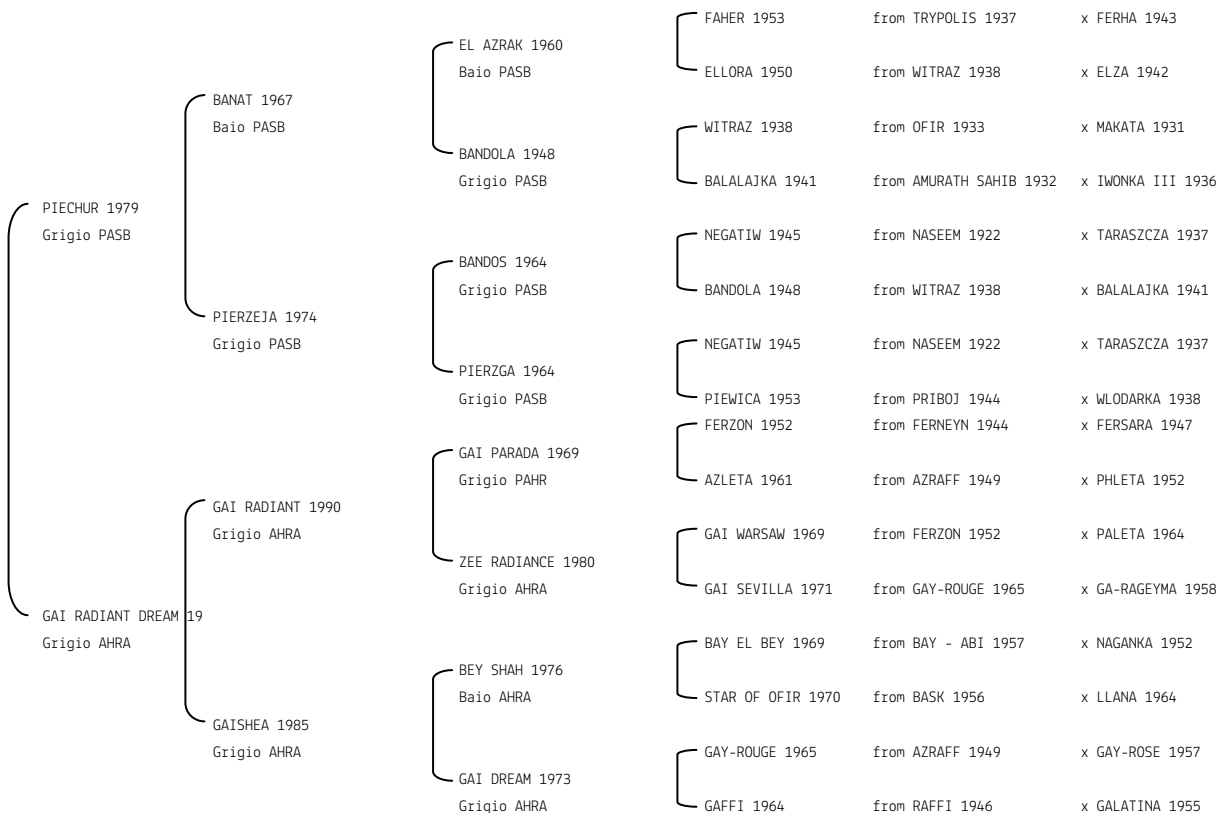

HS DRUIDESS N.reg.ANICA: IT-11001 UELN/n. reg. d'origine: 0415/1999 Stud book d'origine: AHSB
Data di nascita:05/06/1998 Sesso: F Manto: Grigio Allevatore: S.A. WATTS HALSDON ARABIANS (UK)
Microchip:826098101279169 Data di importazione: 18/10/2004 Stato di importazione: Inghilterra