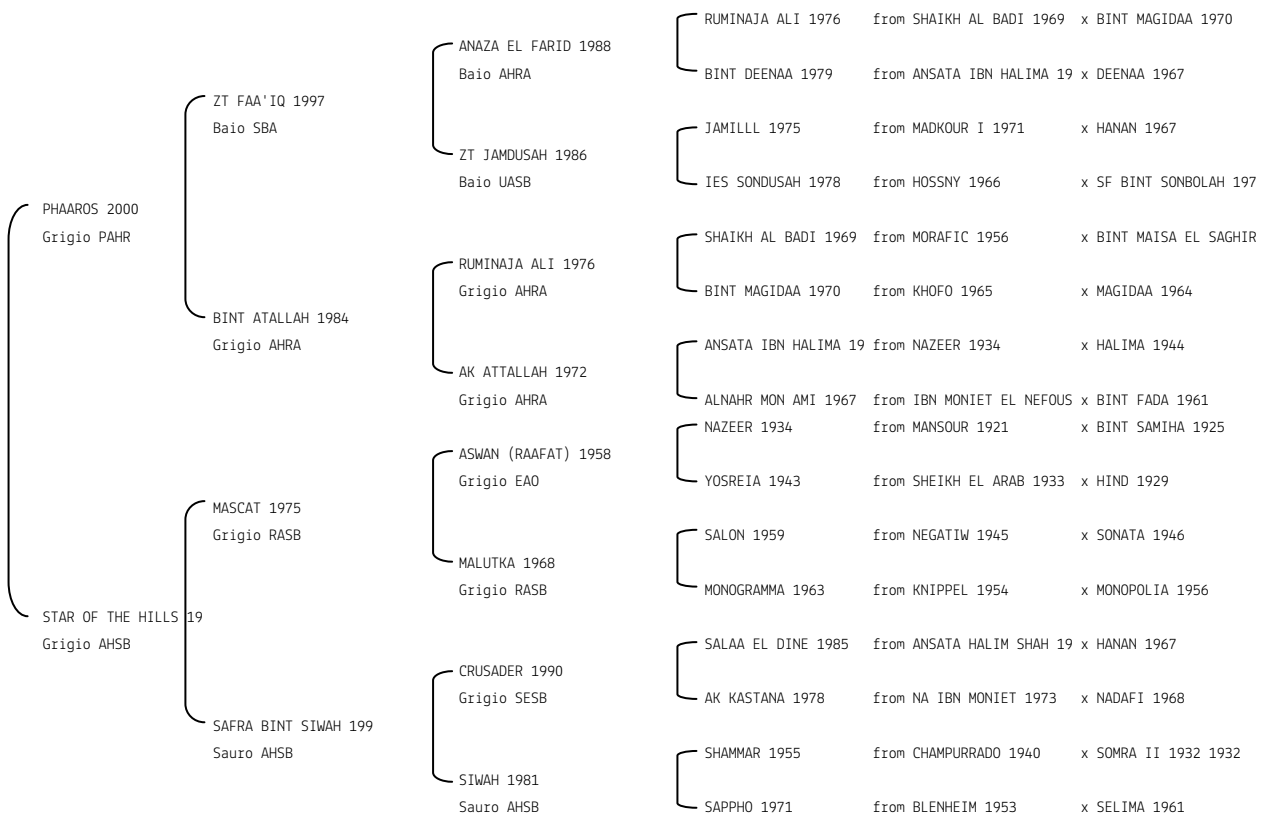

ALFABIA GAUCITA N.reg.ANICA: IT-10497 UELN/n. reg. d'origine: ITA005104972004
Data di nascita:20/02/2004 Sesso: F Manto: Sauro Allevatore: AZ. AGR. S. PIETRO
Microchip:982009106215069