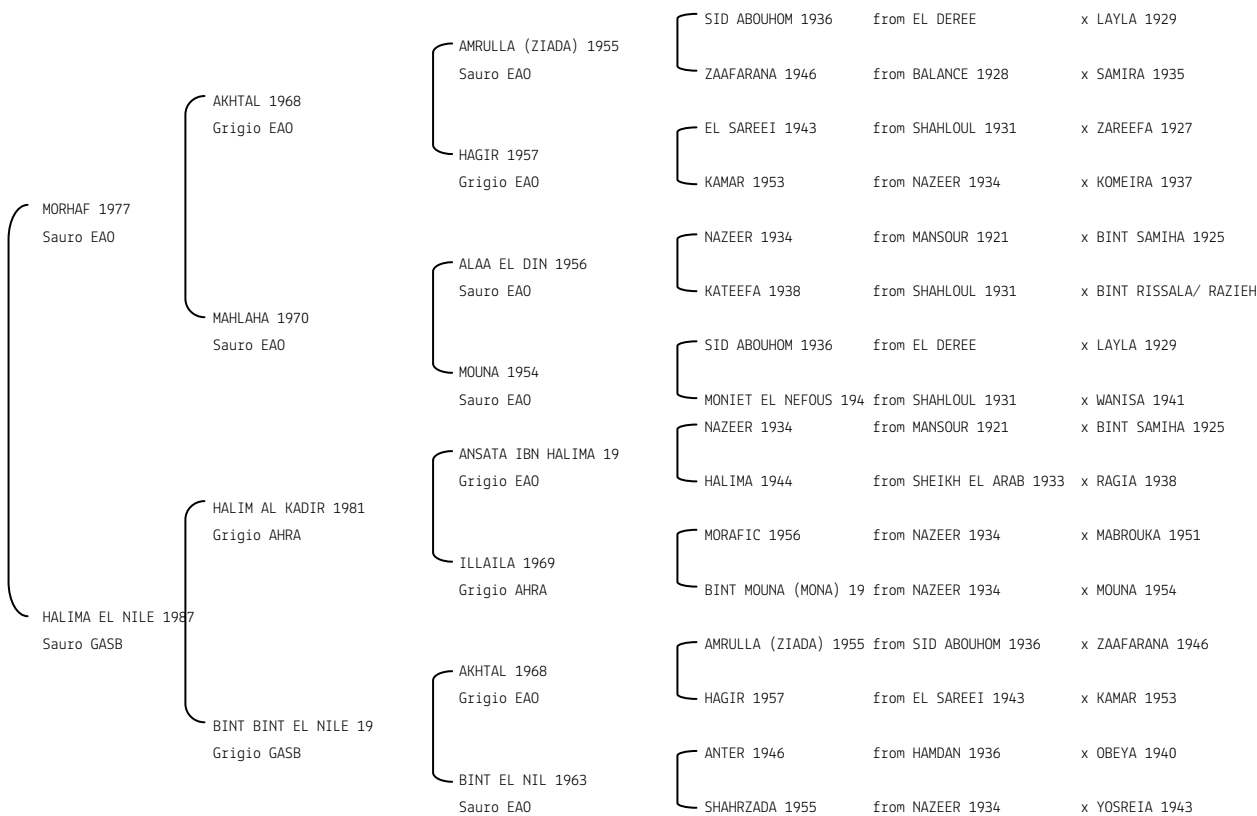

ANTARA HADBA N. reg. ANICA: IT-10351 UELN/n. reg. d'origine: 08/21586/92 Stud book d'origine: GASB
Data di nascita: 12/06/1992 Sesso: F Manto: Sauro Allevatore: SIEGFRIED KUEBE (GERMANIA)
Microchip: Data di importazione: 20/09/2004 Stato di importazione: Germania