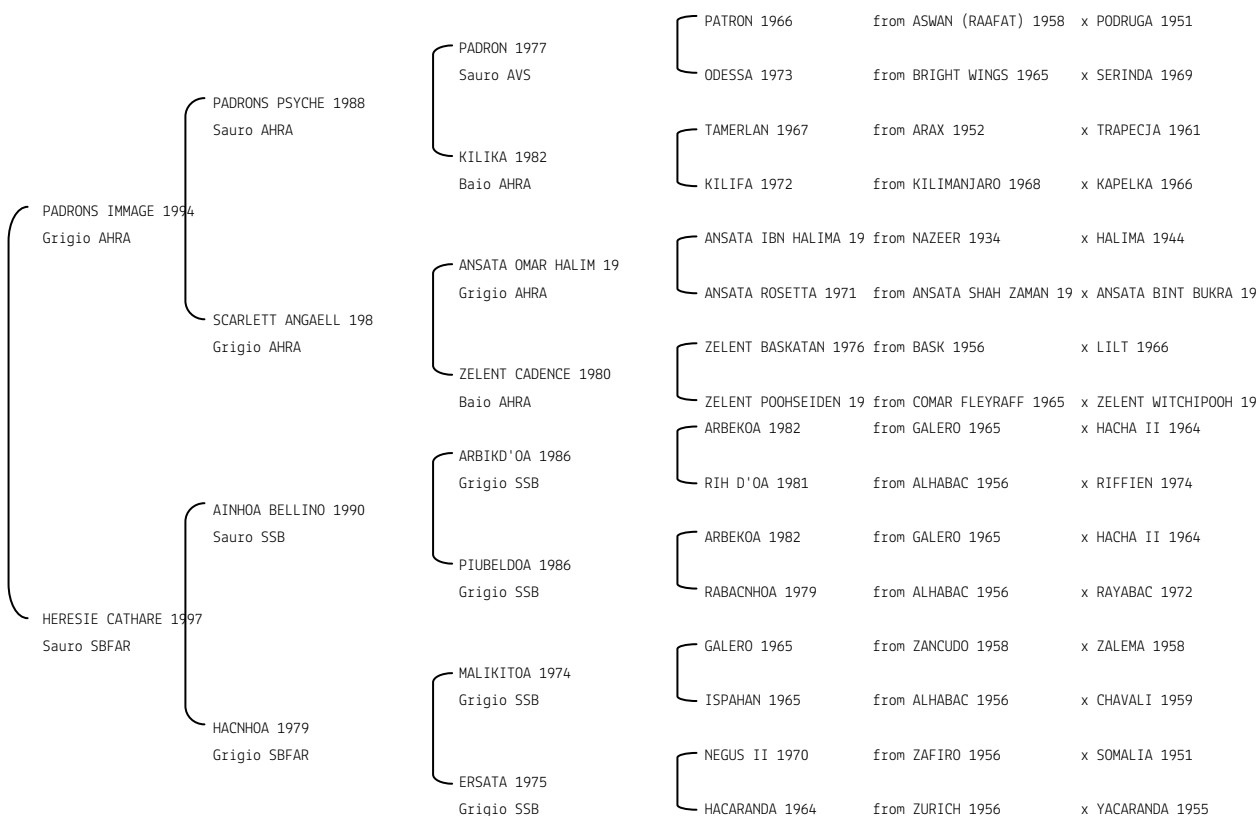

IM HYPNOTIC CATHARE N.reg.ANICA: IT-10317 UELN/n. reg. d'origine: 02076096Y Stud book d'origine: SBFAR
Data di nascita:23/03/2002 Sesso: F Manto: Grigio Allevatore: RICHARD ROQUES (FRANCIA)
Microchip: Data di importazione: 01/03/2004 Stato di importazione: Francia