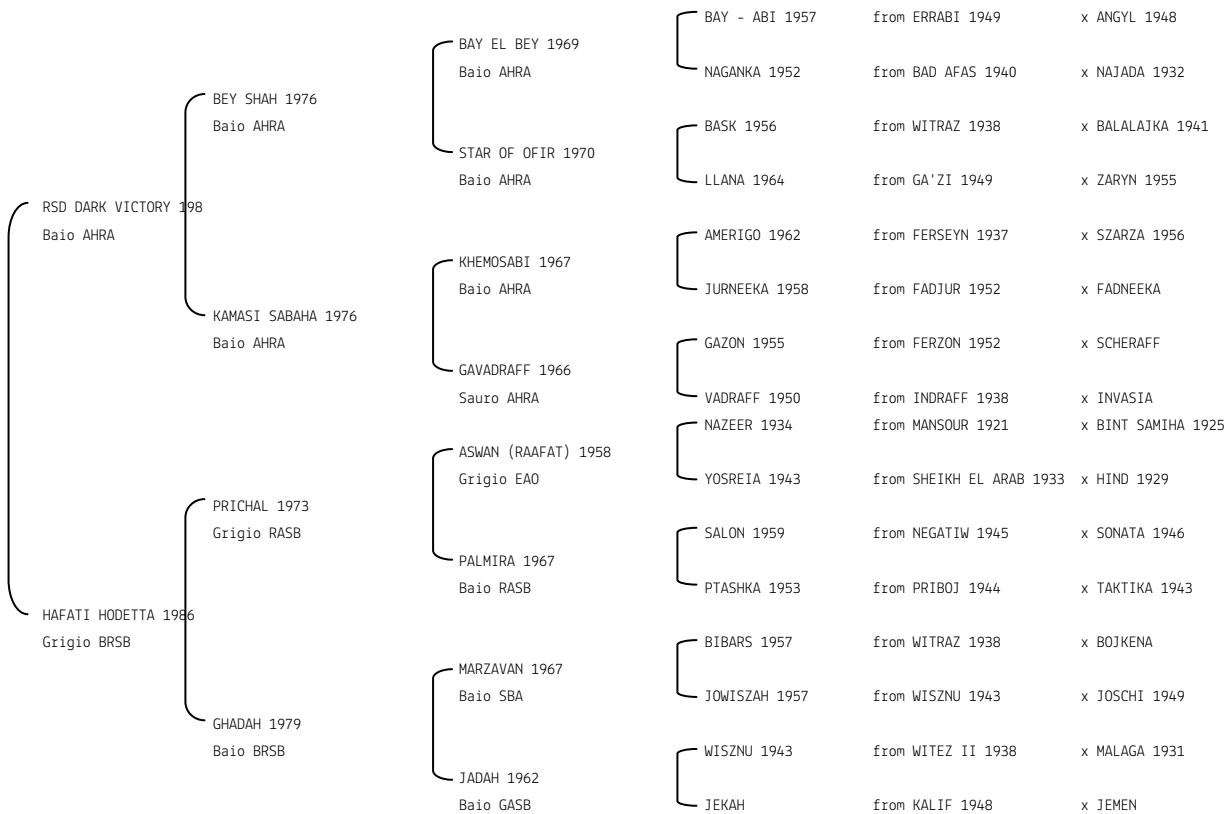

HAFATI ETERNITY

N. reg. ANICA: IT-10315 UELN/n. reg. d'origine: 16701

Stud book d'origine: BR SB

Data di nascita:09/02/1991 Sesso: F Manto: Baio

Allevatore: PAULOMACHADO CARVALHO FILHO (BRASILE)

Microchip:

Data di importazione: 16/12/2004 Stato di importazione: Brasile