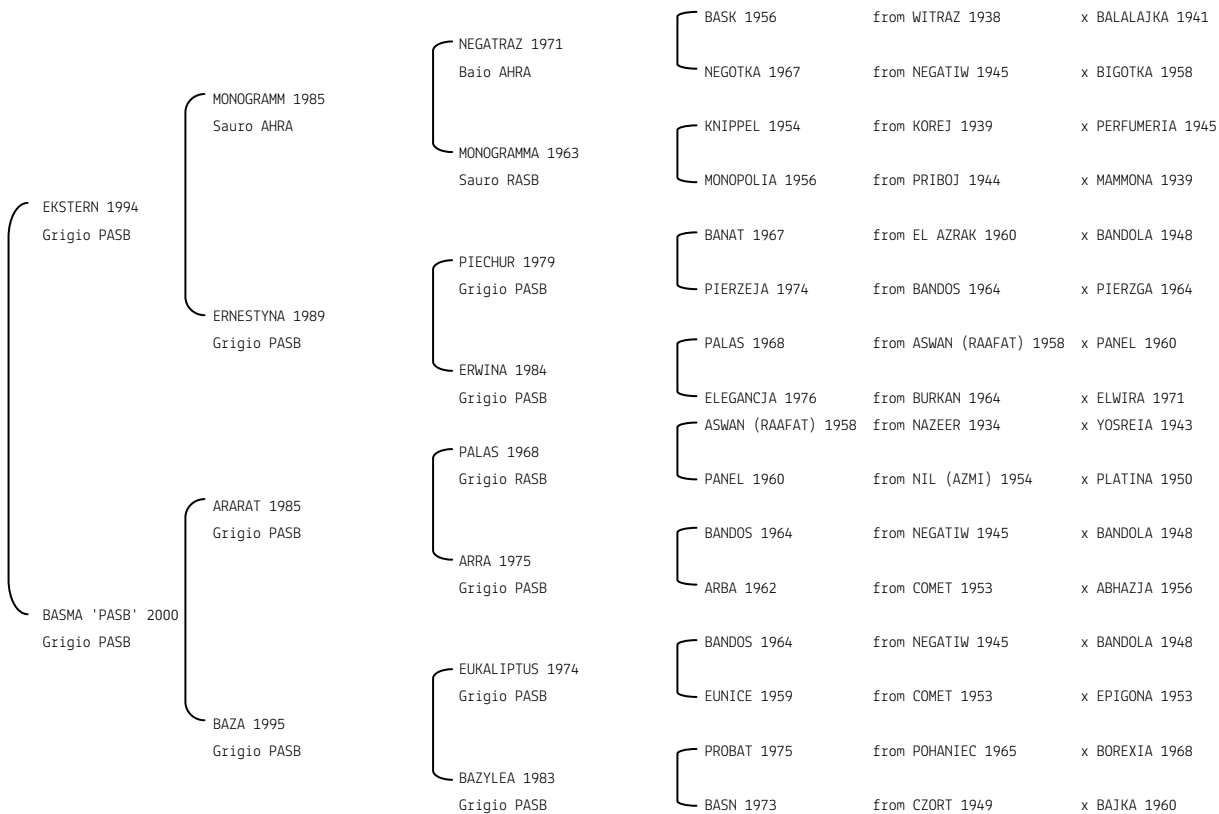

FREE ARSHA

N. reg. ANICA: IT-11366 UELN/n. reg. d'origine: ITA005113662005

Data di nascita:28/03/2005 Sesso: F Manto: Grigio

Allevatore: JANOW PODLASKI (POL)

Microchip: