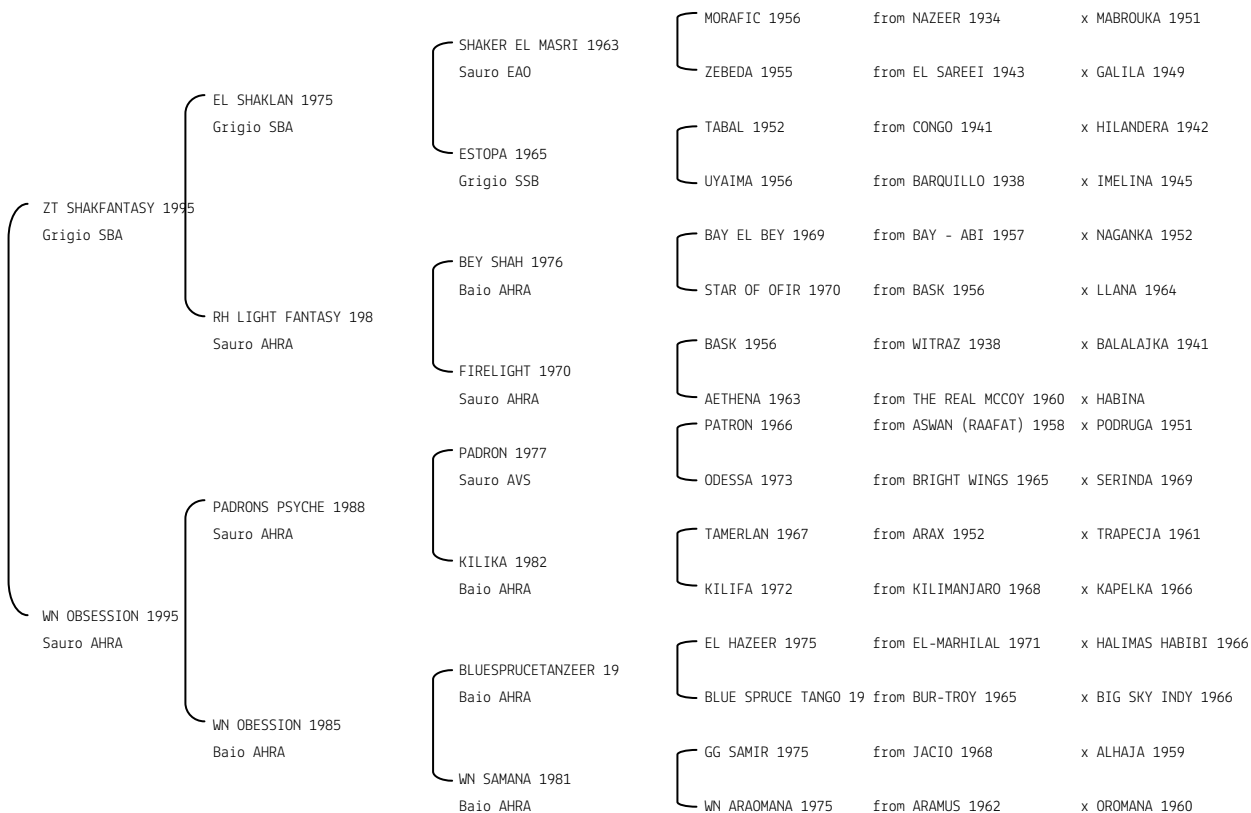

ZT FANPSYCHE N.reg.ANICA: IT-11196 UELN/n. reg. d'origine: ARG003111961999 Stud book d'origine: SBA
Data di nascita:03/09/1999 Sesso: F Manto: Grigio Allevatore: ZICHY THYSSEN FEDERICO A. (ARG)
Microchip: Data di importazione: 02/08/2005 Stato di importazione: Argentina