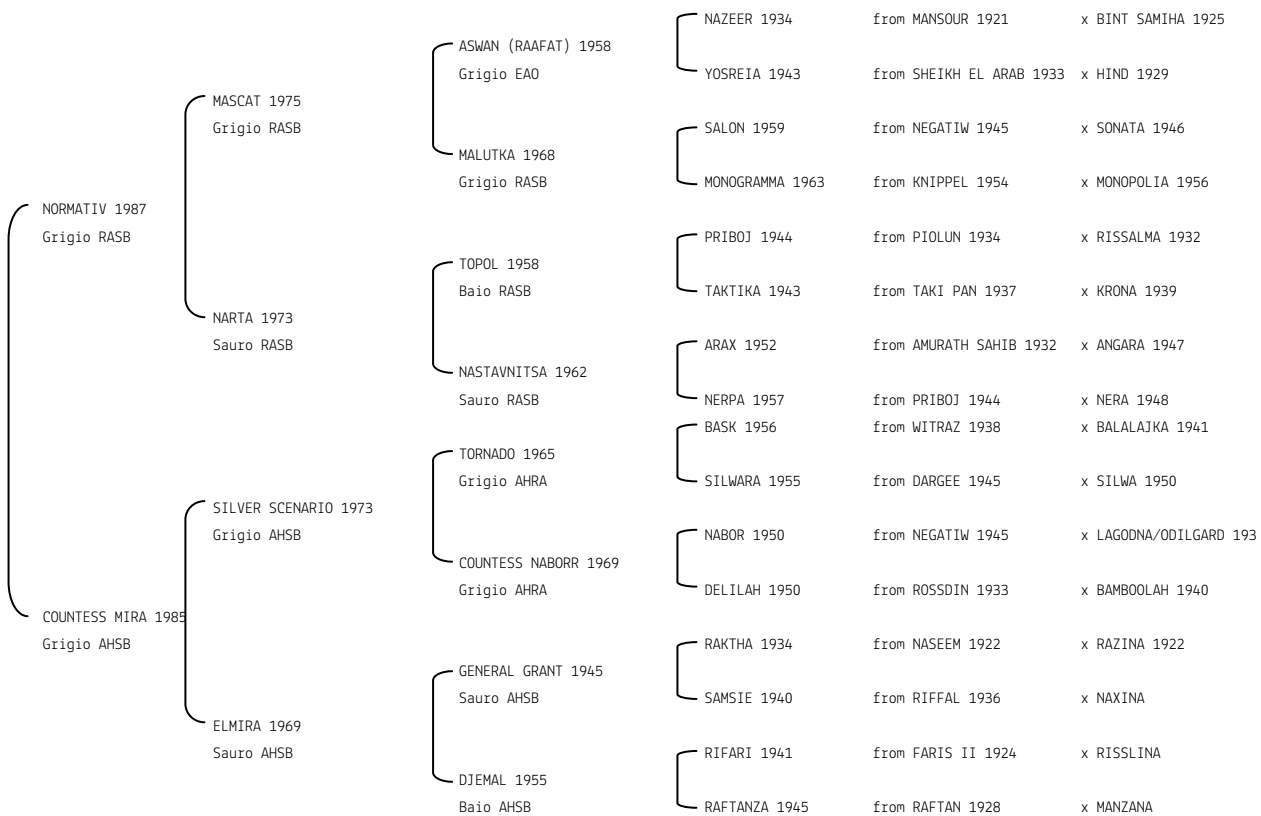

LR NORMA

N. reg. ANICA: IT-10590 UELN/n. reg. d'origine: ITA005105902004

Data di nascita:23/05/2004 Sesso: F Manto: Grigio

Allevatore: ALLEVAMENTO MONTEROSSO

Microchip: