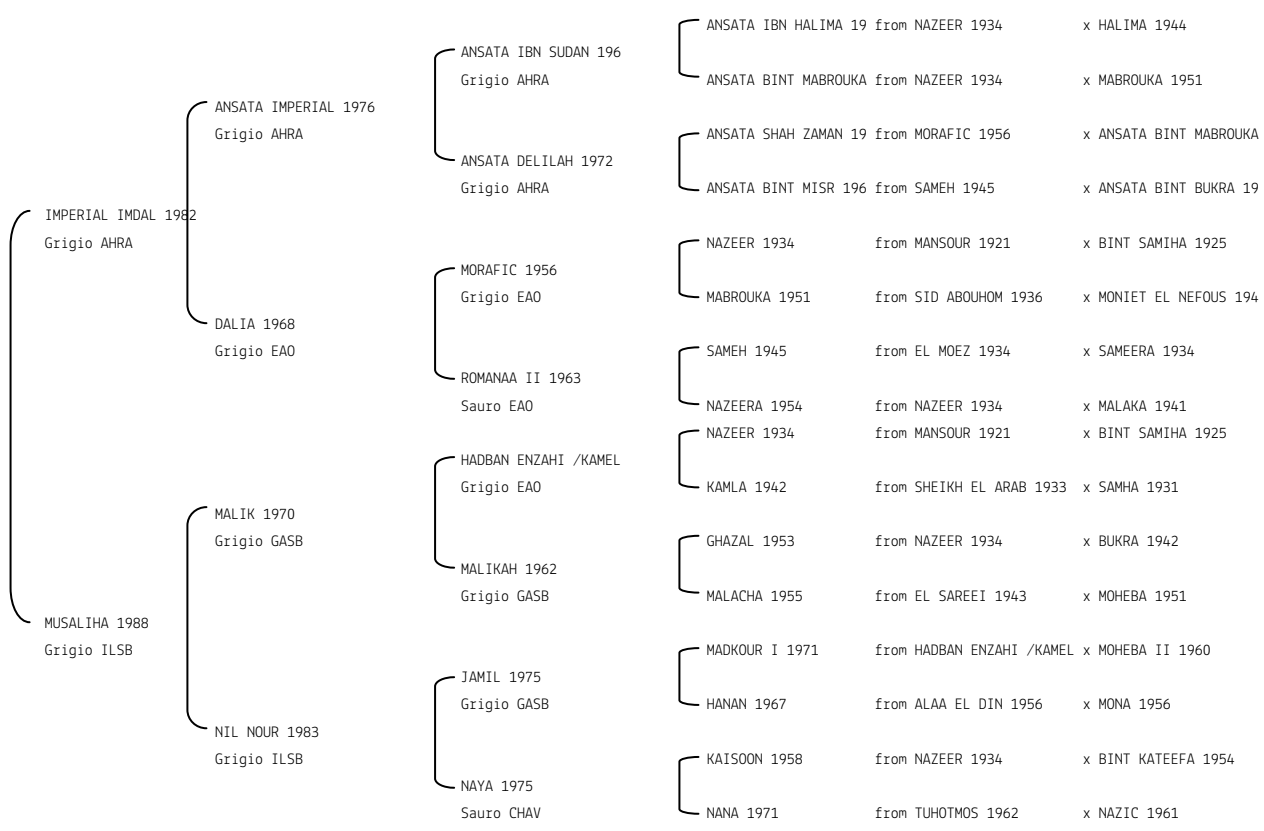

MOSALLI N. reg. ANICA: IT-10308 UELN/n. reg. d'origine: BA4403 Stud book d'origine: ILSB
Data di nascita: 29/03/1995 Sesso: M Manto: Grigio Allevatore: ARIELA ARABIANS LTD (ISRAELE)
Microchip: 982000145483225 Data di importazione: 03/11/2005 Stato di importazione: Germania