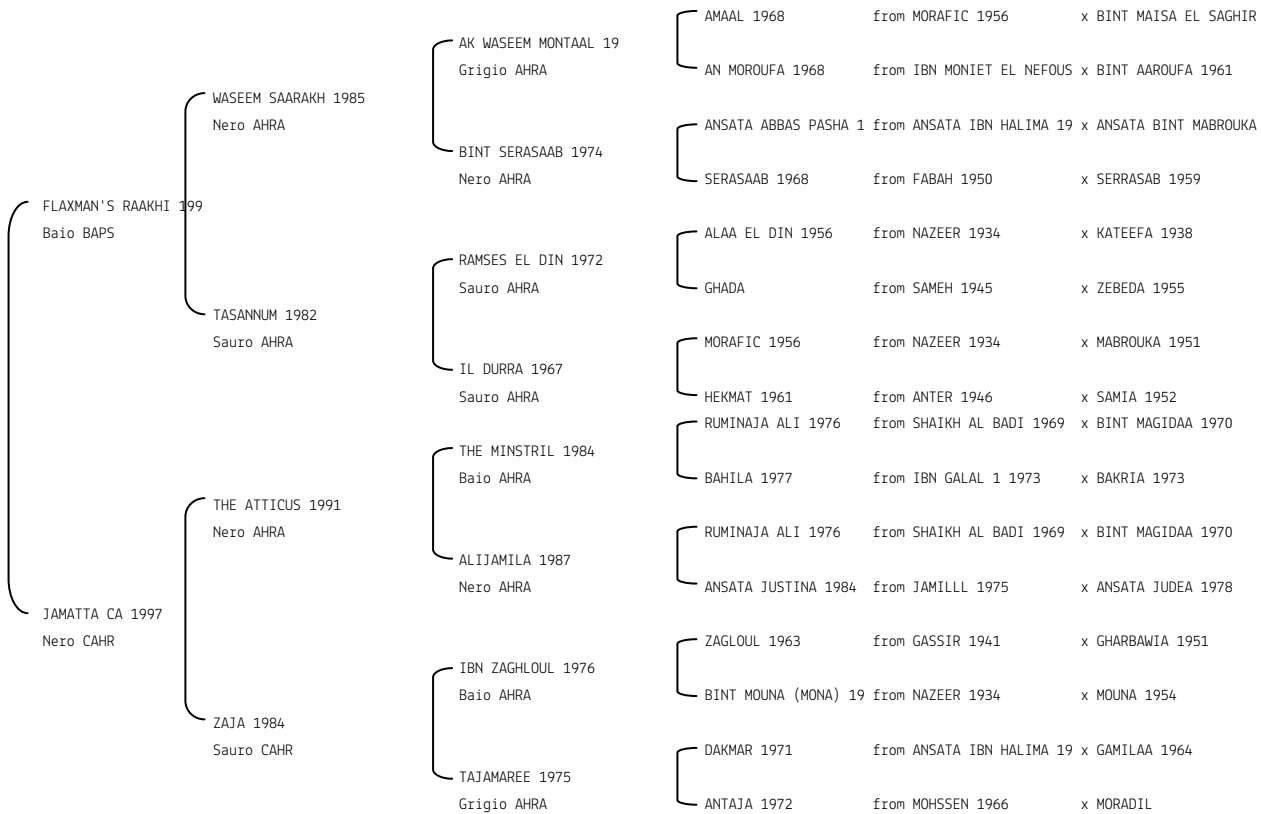

FLAXMAN'S BOUKRA N.reg.ANICA: IT-10492 UELN/n. reg. d'origine: BE/001/10492/00 Stud book d'origine: BAPS
Data di nascita:05/05/2003 Sesso: F Manto: Nero Allevatore: FLAXMAN ARABIANS - MR VAN NES (BELGIO)
Microchip:96800004925193 Data di importazione: 08/01/2005 Stato di importazione: Belgio