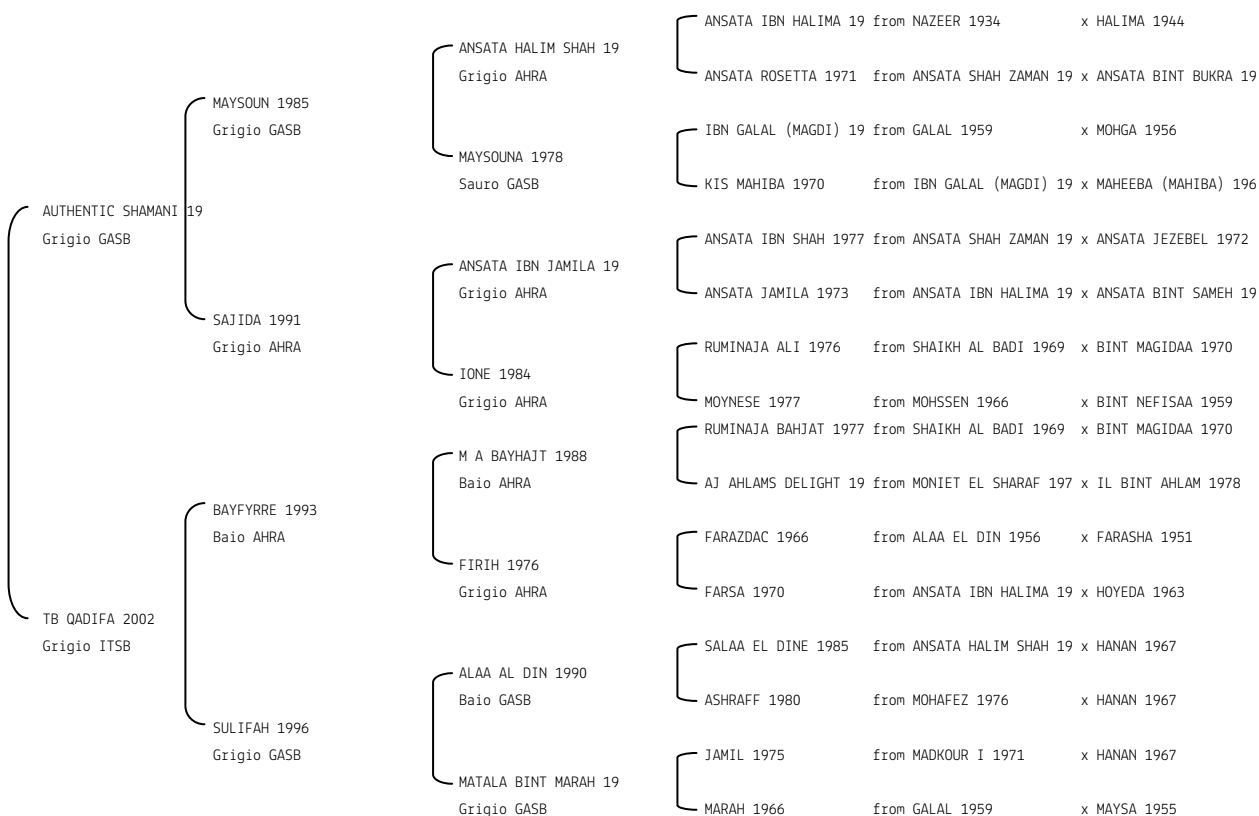

TB NAJEEBA

N. reg. ANICA: IT-11221 UELN/n. reg. d'origine: ITA005112212006

Data di nascita:04/04/2006 Sesso: F Manto: Grigio

Allevatore: ALLEVAMENTO TRE BALZANE IMPRESA INDIV.

Microchip: