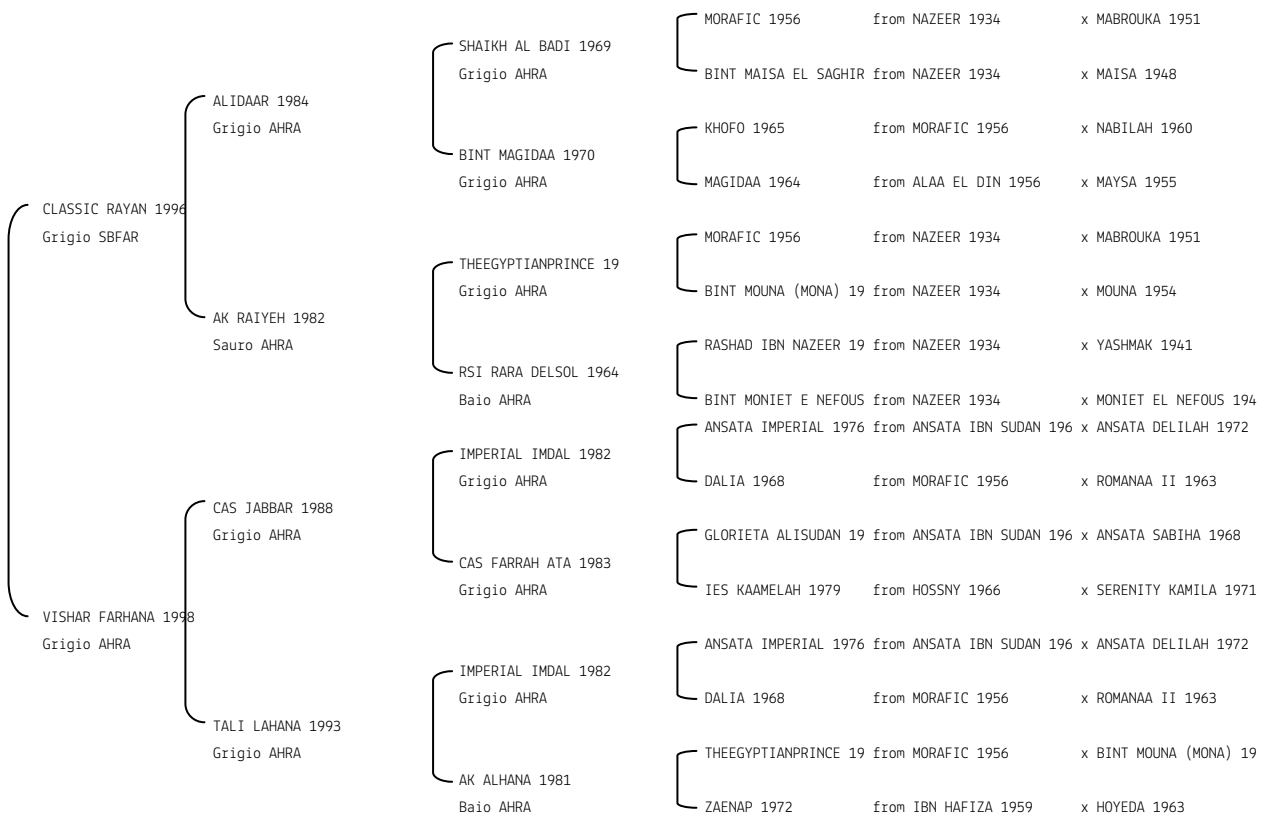

ALFABIA ADEL N.reg.ANICA: IT-11425 UELN/n. reg. d'origine: ITA005114252003
Data di nascita:16/03/2003 Sesso: M Manto: Grigio Allevatore: AZ. AGR. S. PIETRO
Microchip: