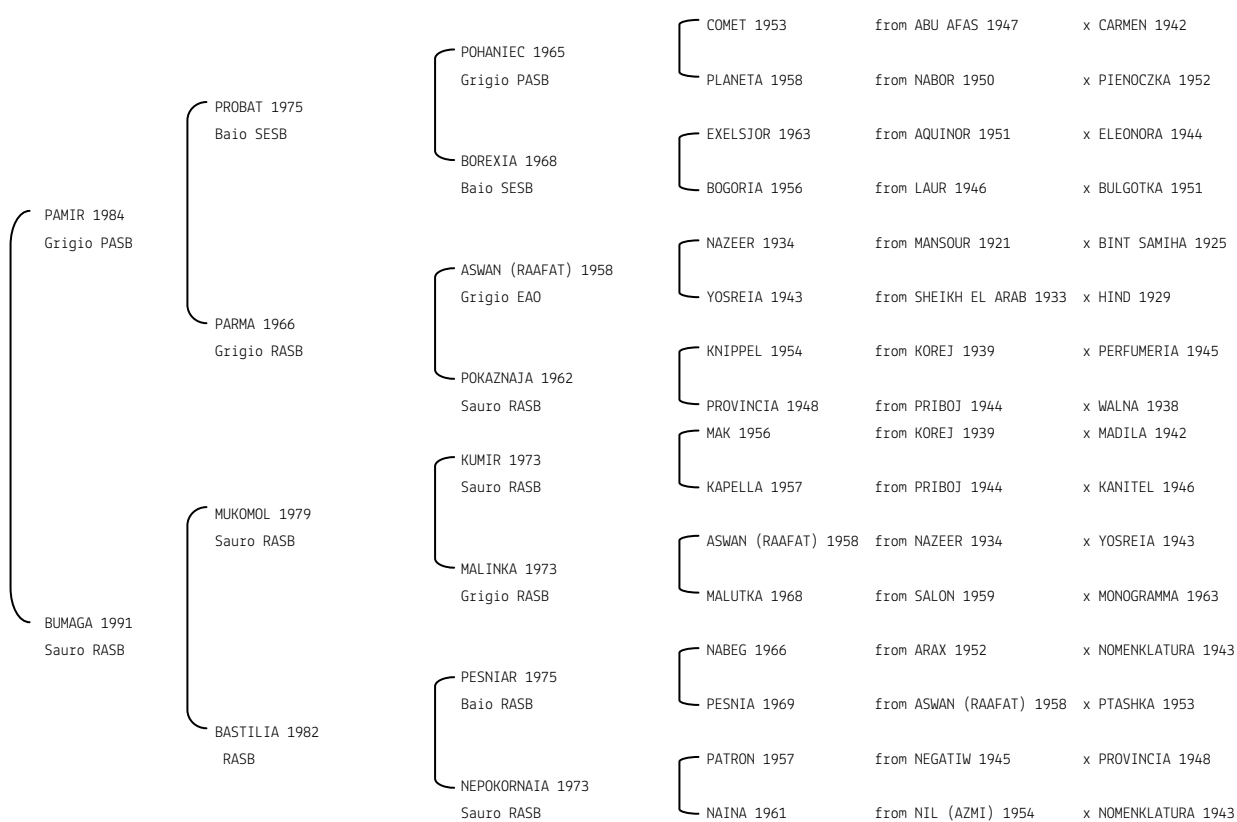

BAGIRA N.reg.ANICA: IT-10916 UELN/n. reg. d'origine: POL00000000861 Stud book d'origine: PASB
Data di nascita:15/05/2000 Sesso: F Manto: Grigio Allevatore: ANNA NIEORA TCHKUASELI (PL)
Microchip: Data di importazione: 04/05/2005 Stato di importazione: Polonia