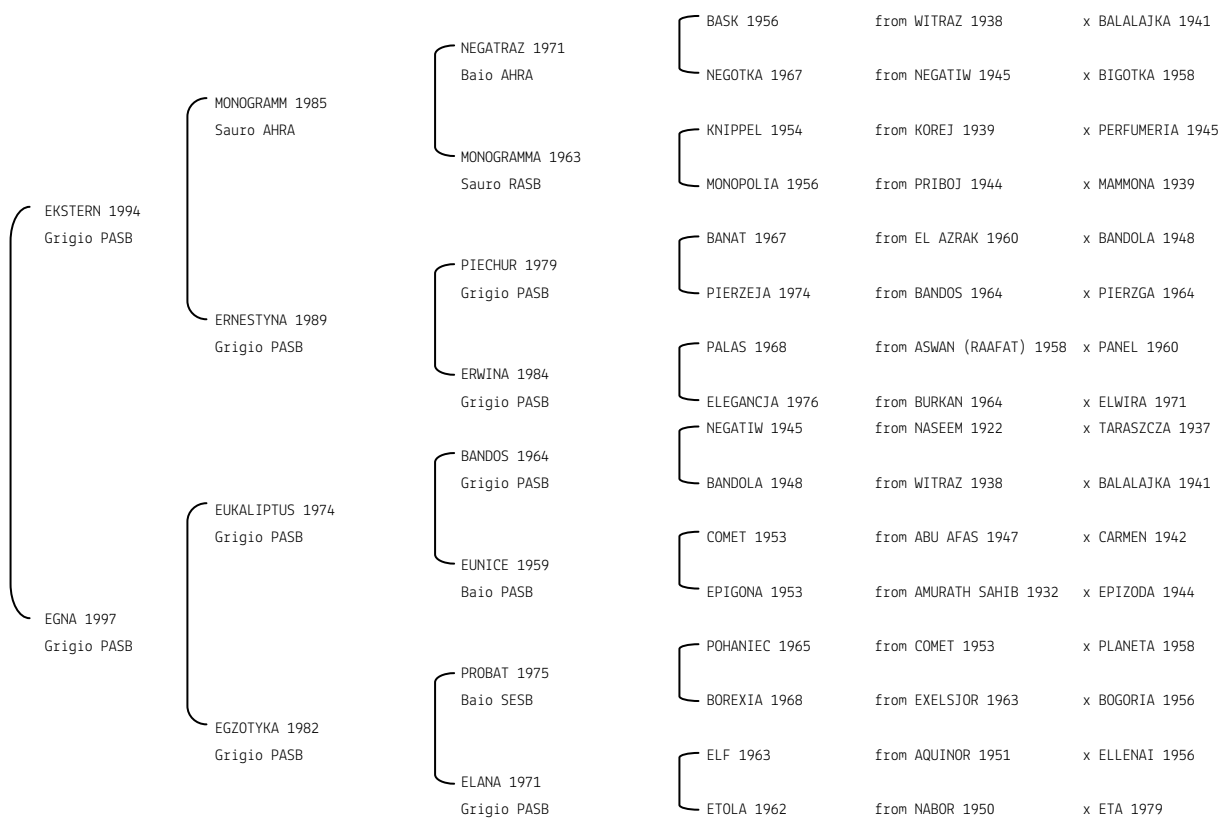

HS EXETER   **N.reg.ANICA:** IT-10314 UELN/n. reg. d'origine: 0232/2003   Stud book d'origine: AHSB
Data di nascita:23/01/2002   Sesso: M   Manto: Grigio   Allevatore: MRS S.A. WATTS - HALSDON ARABIANS (UK)
Microchip:985120021322416   Data di importazione: 12/08/2004   Stato di importazione: Inghilterra