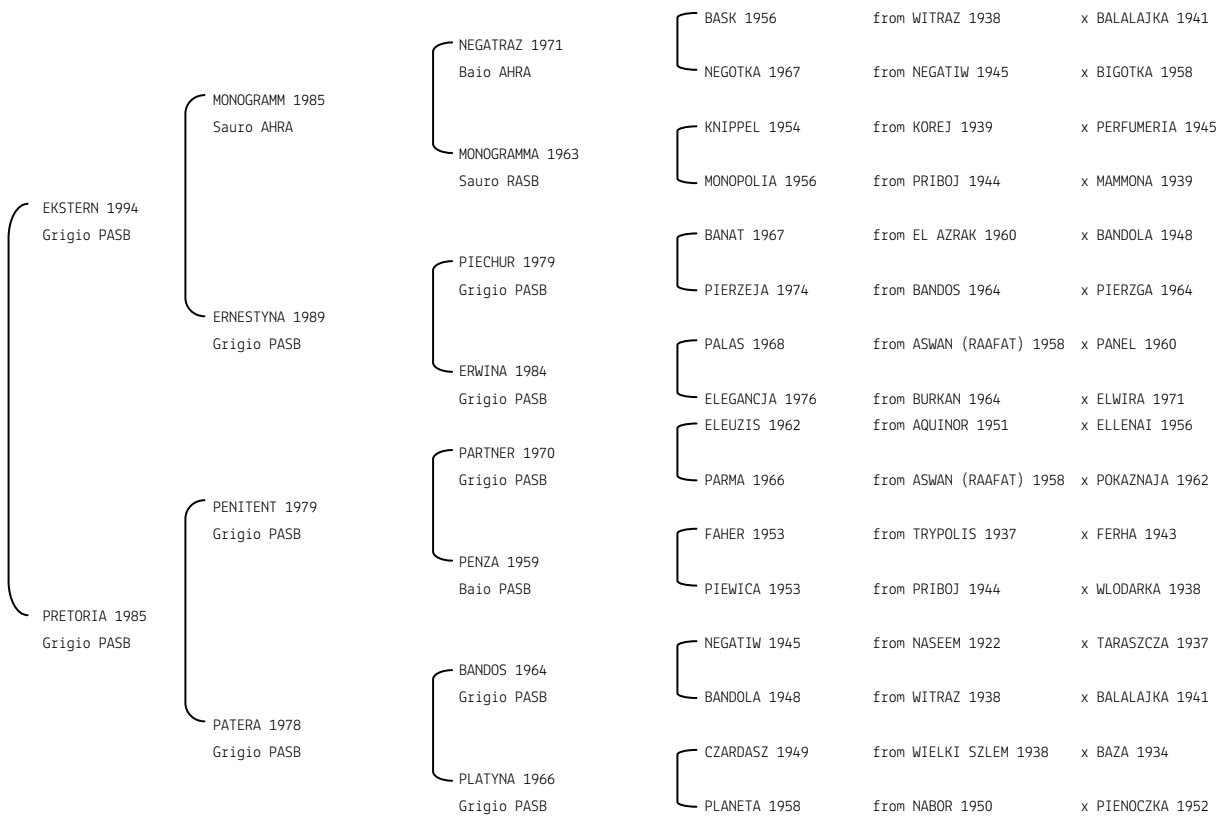

AP EKSTAR

N. reg. ANICA: IT-11452 UELN/n. reg. d'origine: ITA005114522001

Data di nascita:08/06/2001 Sesso: M Manto: Grigio

Allevatore: CUTRONA CUTRONA PIETRO

Microchip:982009106223324