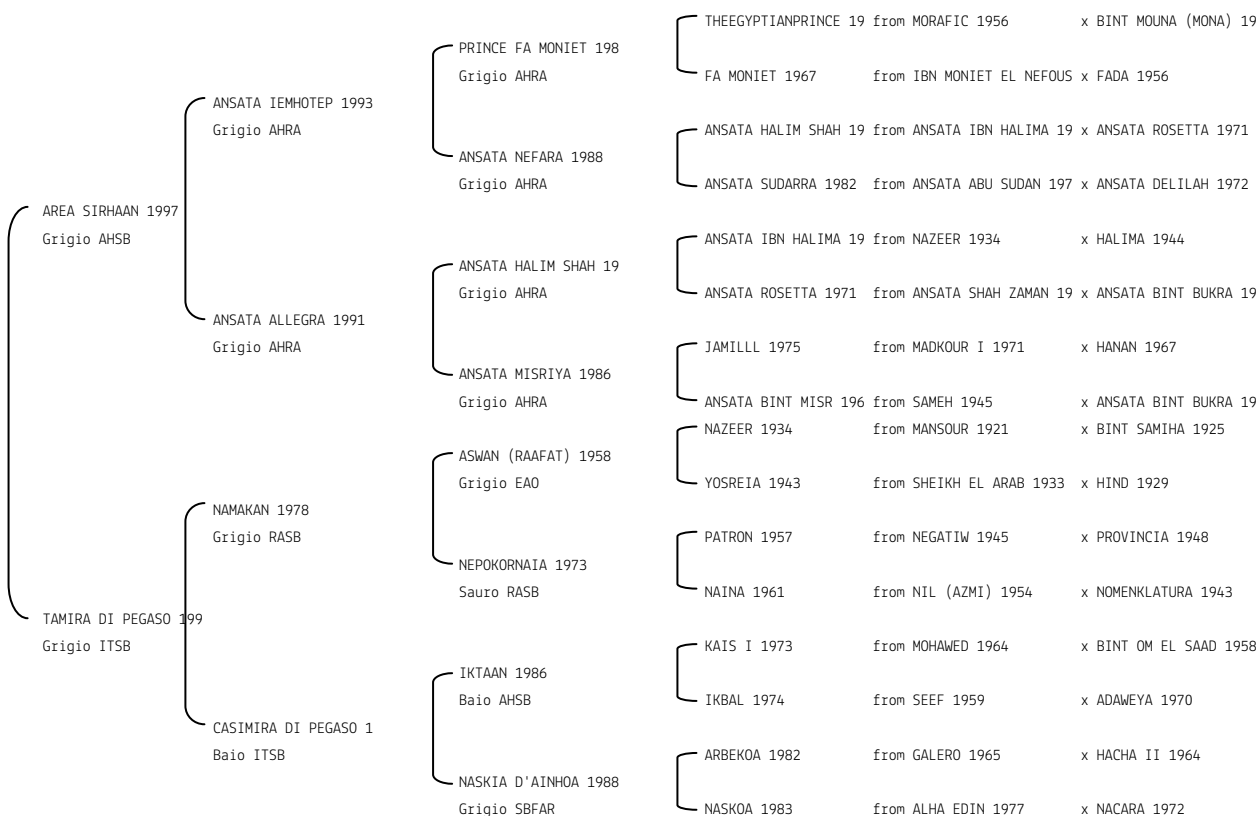

THREE BEST RIMAT N.reg.ANICA: IT-10127 UELN/n. reg. d'origine: ITA005101272004
Data di nascita:31/05/2004 Sesso: M Manto: Grigio Allevatore: VINCIGUERRA COSTANTINO
Microchip: