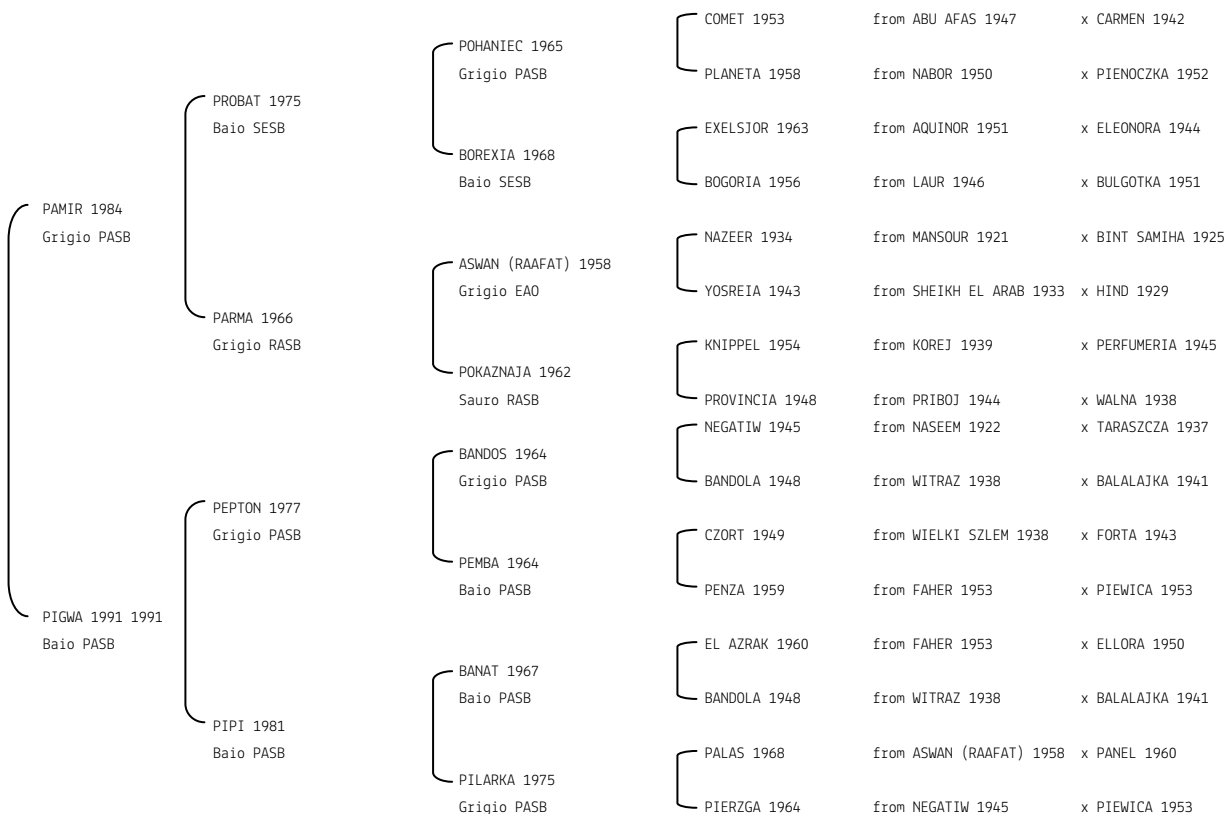

PILION N.reg.ANICA: IT-10660 UELN/n. reg. d'origine: POL98000000985 Stud book d'origine: PASB
 Data di nascita:15/03/1998 Sesso: M Manto: Grigio Allevatore: JANOW PODLASKI STATE STUD (PL)
 Microchip: Data di importazione: 16/12/2004 Stato di importazione: Polonia