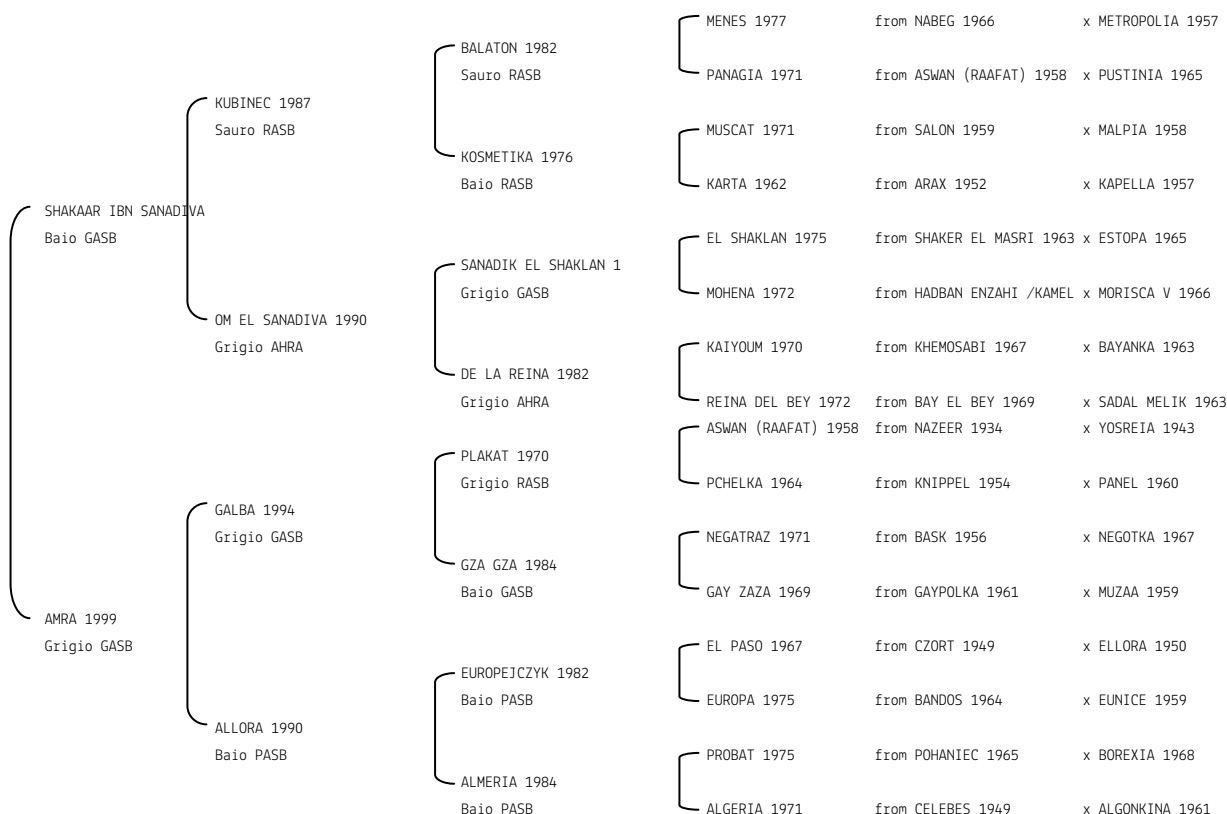

MAGIC AMBRA N. reg. ANICA: IT-11146 UELN/n. reg. d'origine: ITA005111462004
Data di nascita:02/02/2004 Sesso: F Manto: Sauro Allevatore: FONTANELLA MAGIC ARABIANS srl
Microchip:982009106060938