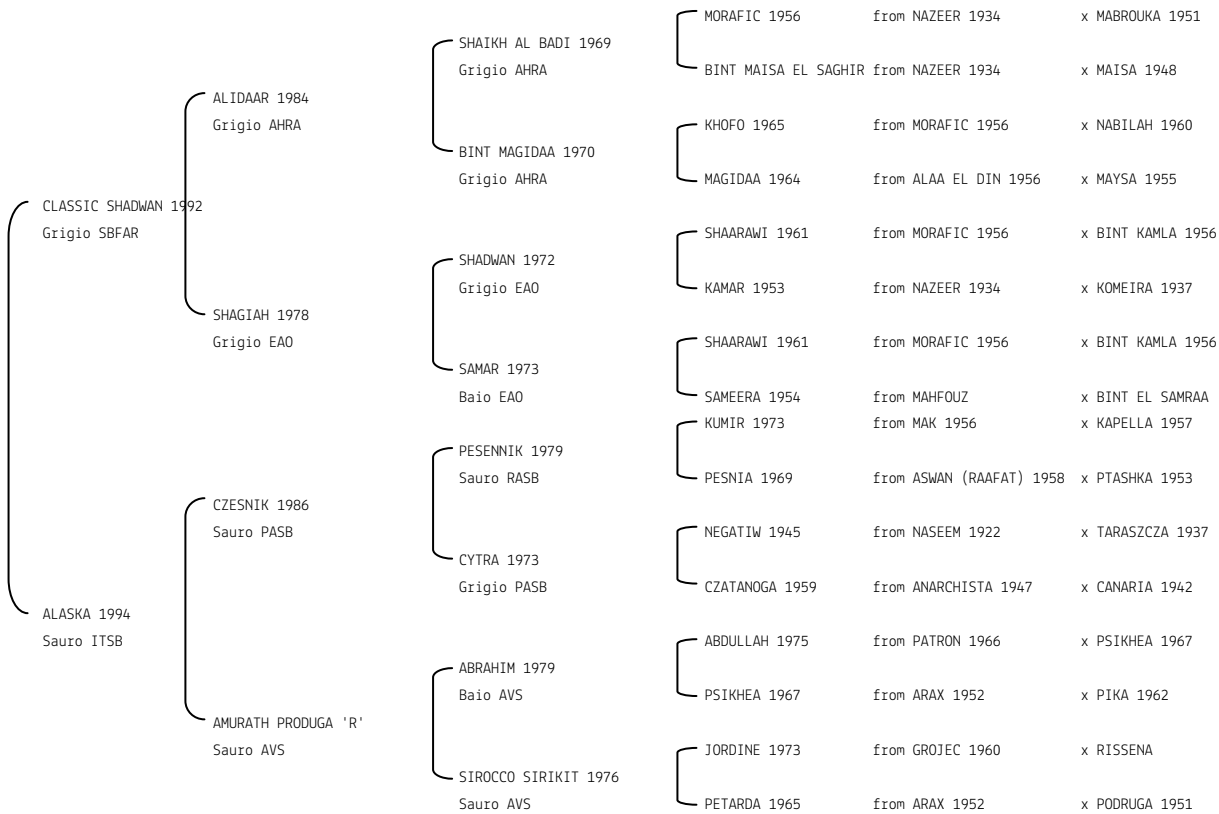

SARUKH

N. reg. ANICA: IT-10390 UELN/n. reg. d'origine: ITA005103902004

Data di nascita:26/03/2004 Sesso: M Manto: Sauro

Allevatore: GIANCATERINO LUCIANO

Microchip: