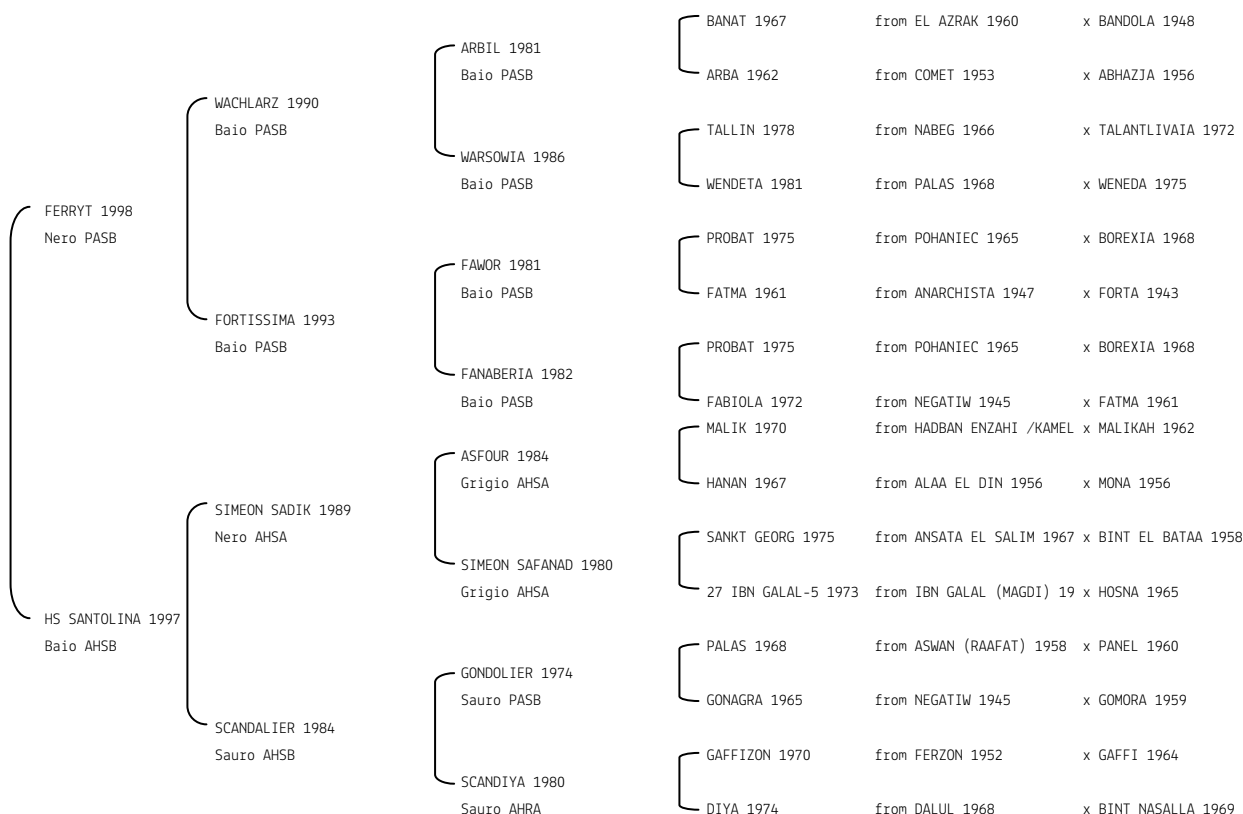

HS SANTA FE N.reg.ANICA: IT-11062 UELN/n. reg. d'origine: 319/2005 Stud book d'origine: AHSB
Data di nascita:08/04/2004 Sesso: F Manto: Baio Allevatore: HALSDON ARABIANS - MRS. WATTS (UK)
Microchip: Data di importazione: 21/06/2005 Stato di importazione: Inghilterra