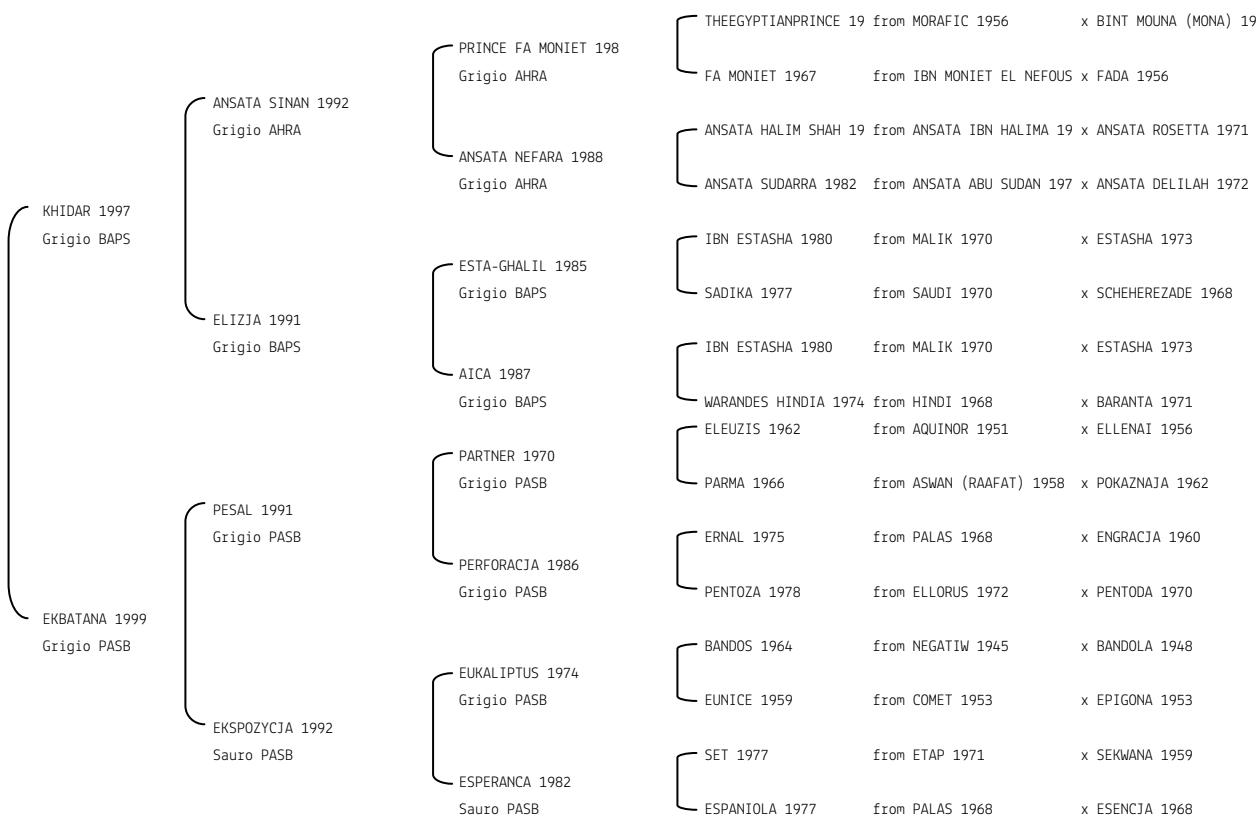

EKSTROM

N. reg. ANICA: IT-10932 UELN/n. reg. d'origine: ITA005109322005

Data di nascita:02/05/2005 Sesso: M Manto: Grigio

Allevatore: AZ. AGR. ONGARINE DI PASQUALI MARINA

Microchip:982009106418582