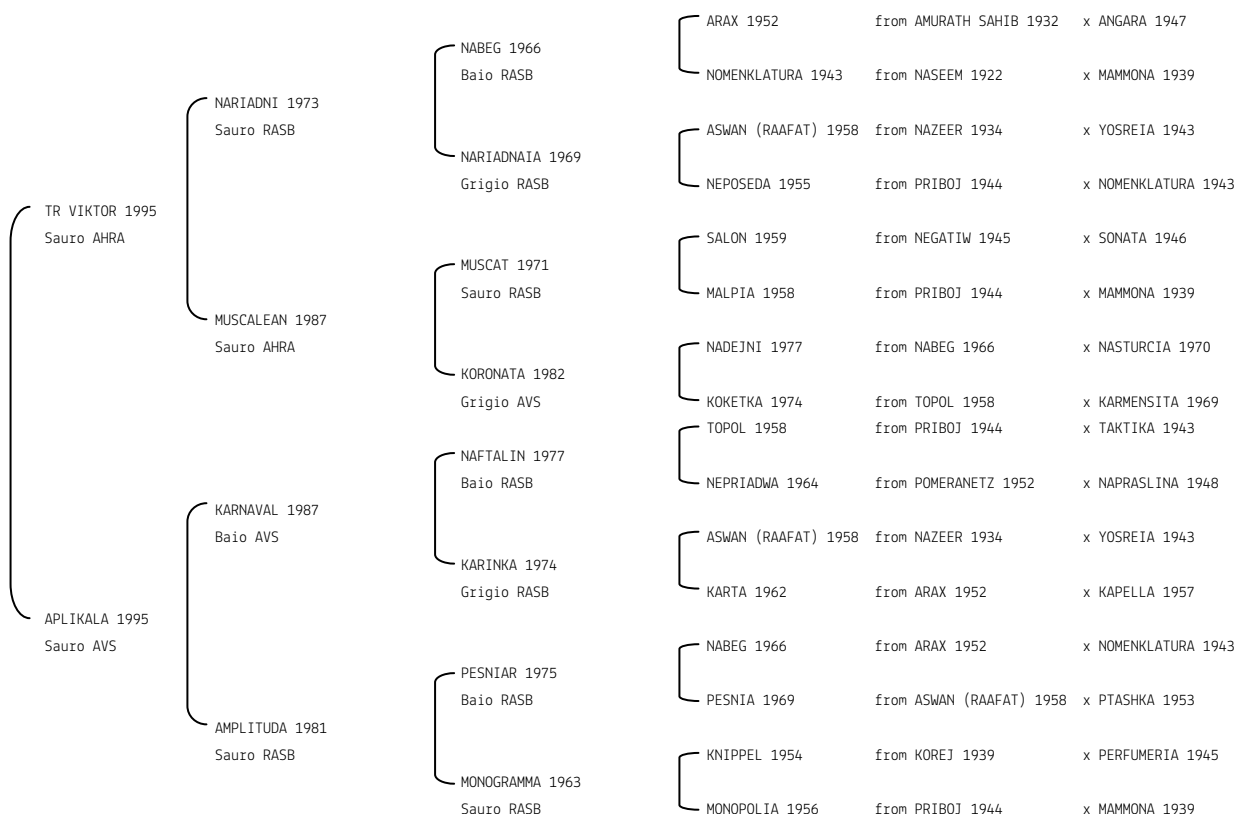

DA ANISSINA N.reg.ANICA: IT-10262 UELN/n. reg. d'origine: 08/20828/00 Stud book d'origine: PAHR
Data di nascita:05/03/2000 Sesso: F Manto: Sauro Allevatore: FRANZ JOSEF DARIUS (D)
Microchip:941000011025589 Data di importazione: 20/04/2004 Stato di importazione: Germania