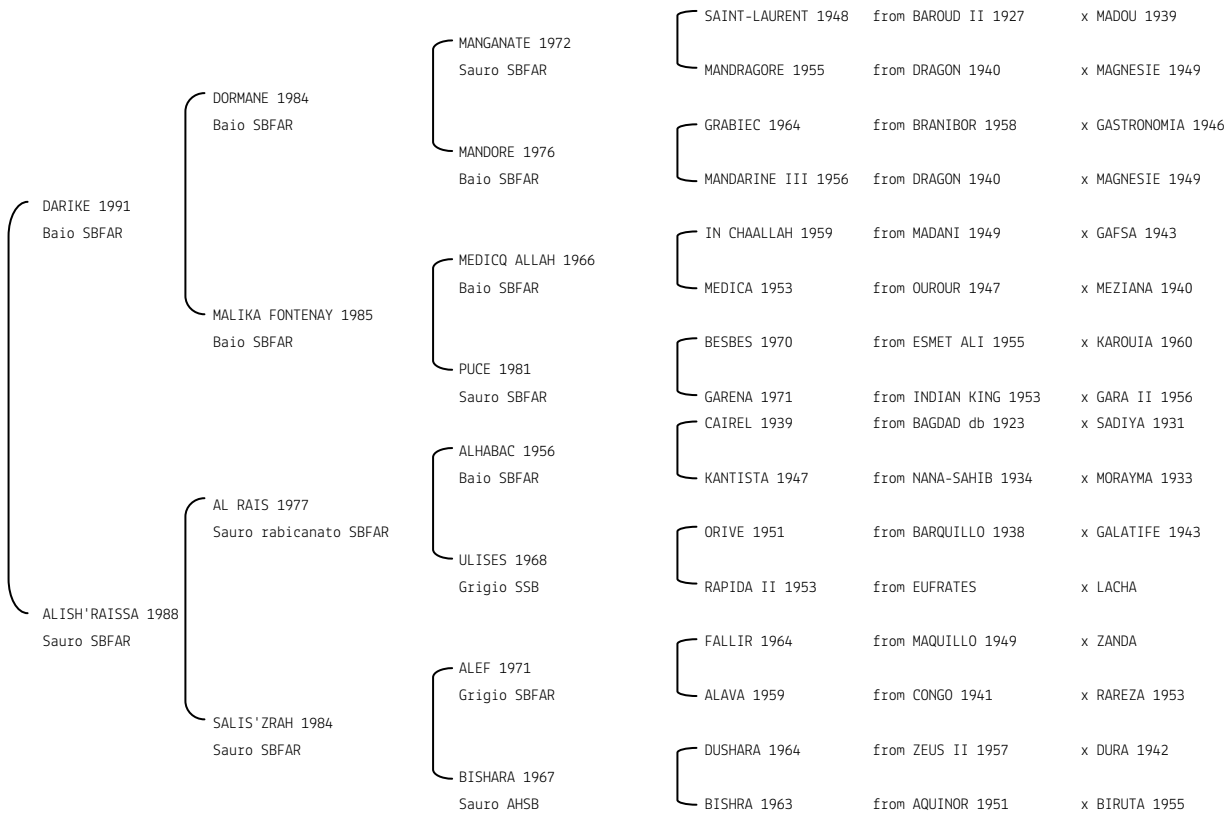

NABRAS

N. reg. ANICA: IT-10743 UELN/n. reg. d'origine: ITA005107432005

Data di nascita:30/04/2005 Sesso: C Manto: Sauro

Allevatore: CECCHETTI SARA

Microchip:977200004218964