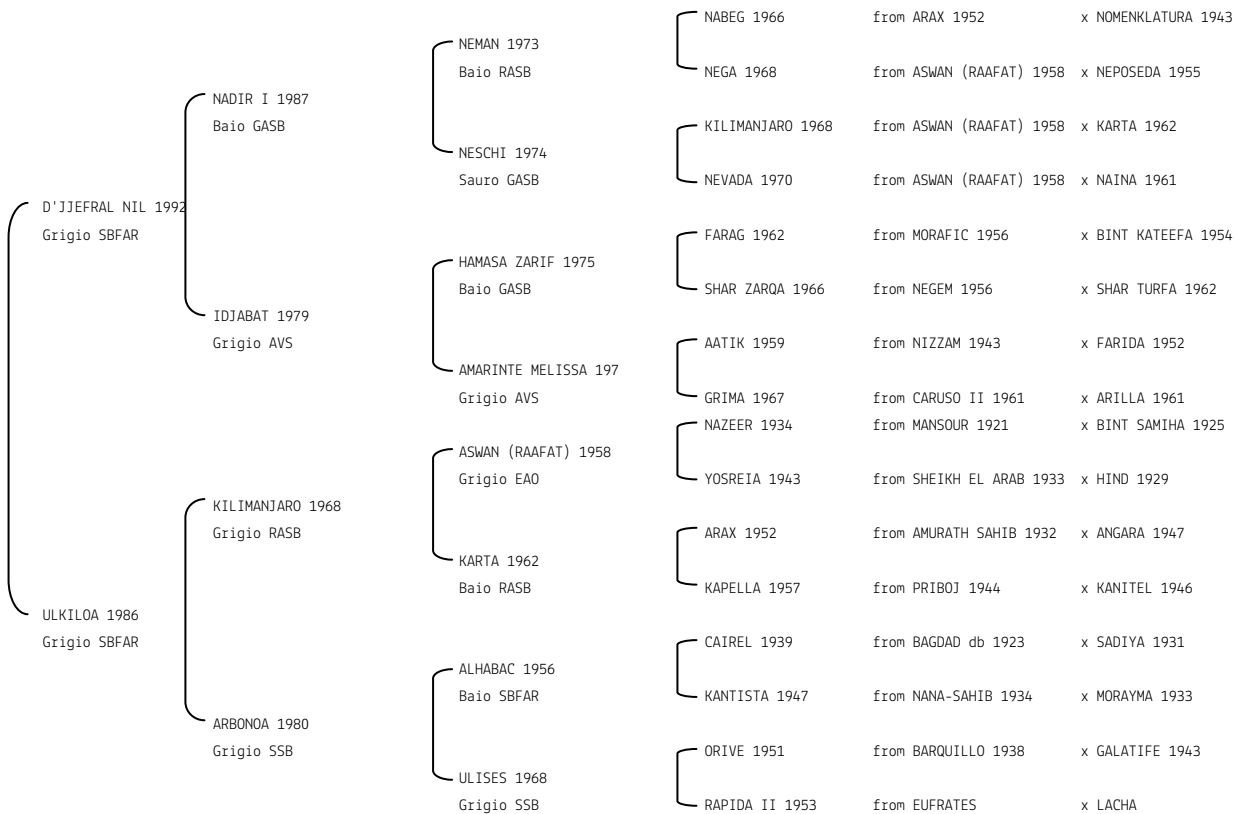

TF MAGIC LAHIB N.reg.ANICA: IT-10003 UELN/n. reg. d'origine: ITA005100032004
Data di nascita:05/04/2004 Sesso: M Manto: Grigio Allevatore: TABOGA NELIO
Microchip: