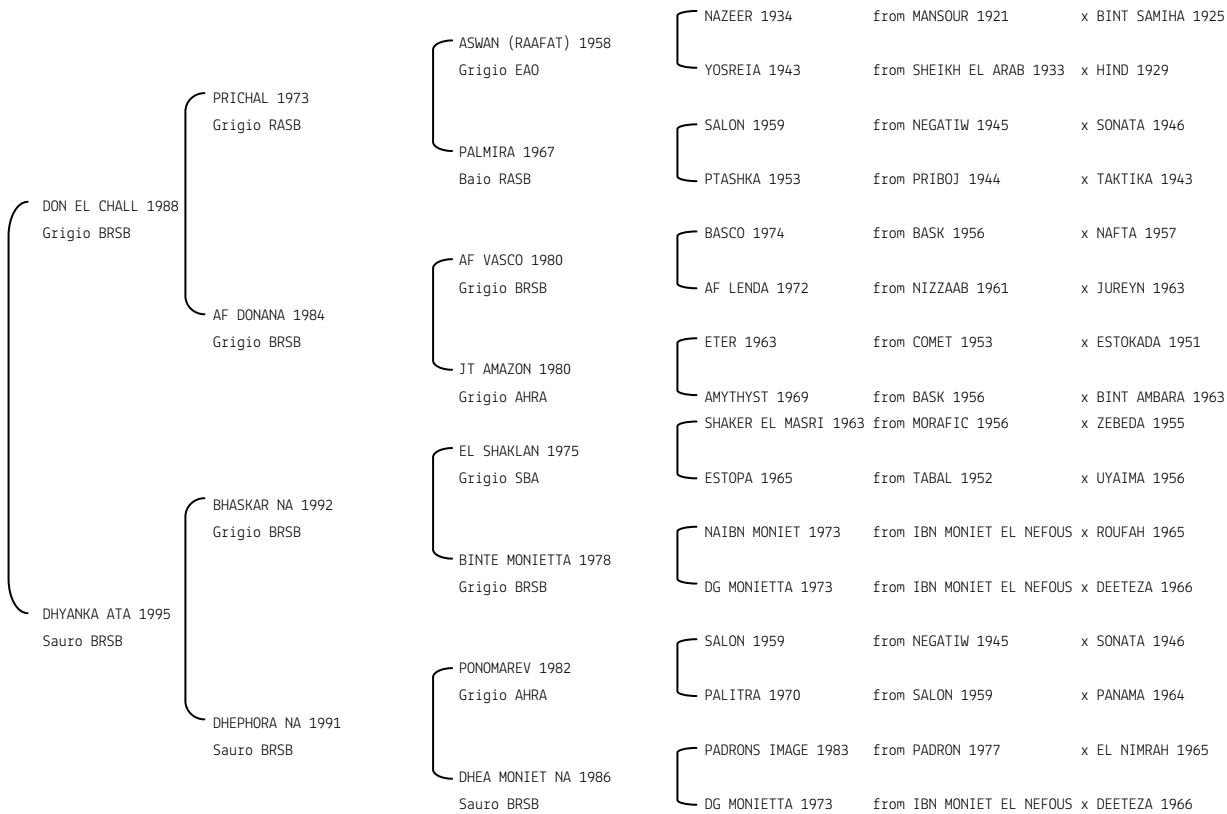

DHYANCHALL VCM N.reg.ANICA: IT-10951 UELN/n. reg. d'origine: PSA35889 Stud book d'origine: BRSB
Data di nascita:09/01/2000 Sesso: M Manto: Grigio Allevatore: CARLA PAGLIUSO MASSARI (BRASILE)
Microchip:977121001189777 Data di importazione: 30/12/2004 Stato di importazione: Austria