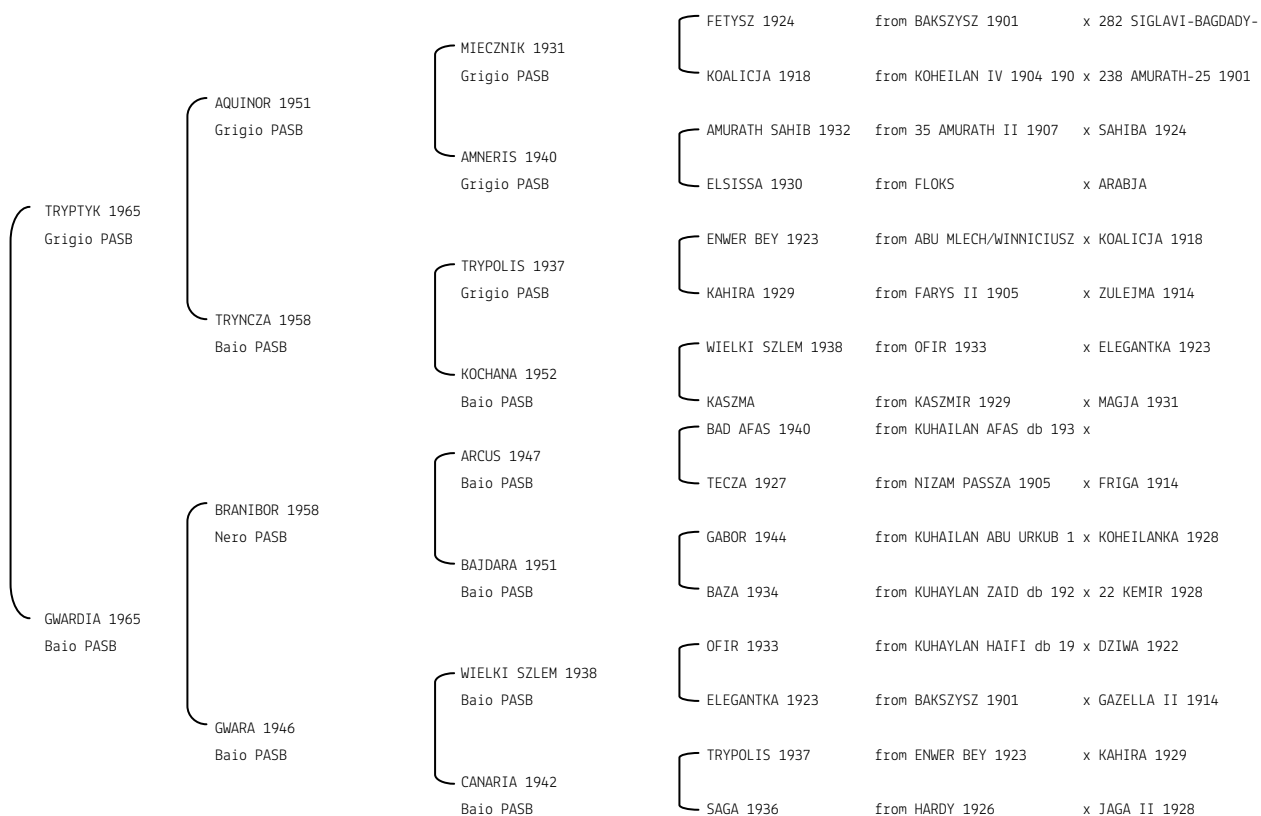

GROMADKA N. reg. ANICA: IT-10675 UELN/n. reg. d'origine: 08/23776/76 Stud book d'origine: PASB
Data di nascita: 21/01/1976 Sesso: F Manto: Grigio Allevatore: KUROZWEKI STATE STUD (PL)
Microchip: Data di importazione: 31/12/1999 Stato di importazione: Francia