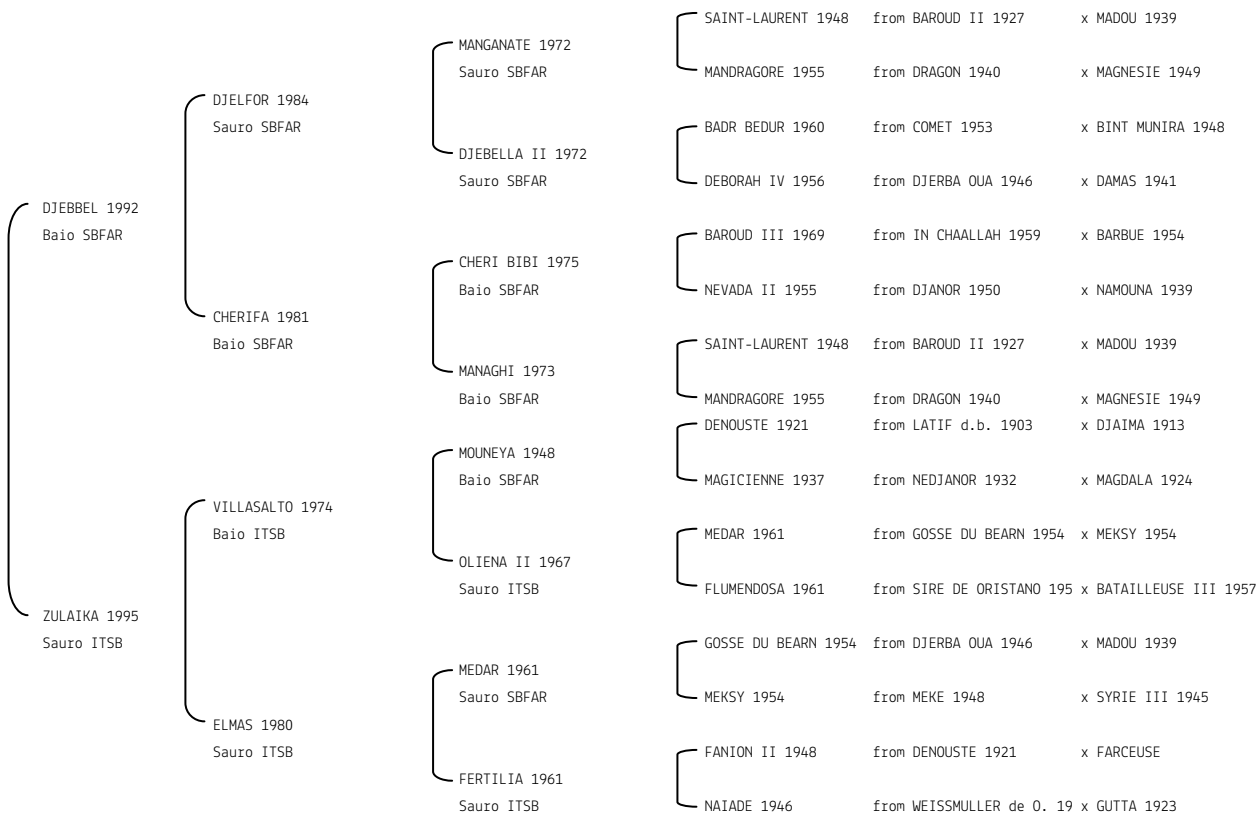

MEDEA CPS N. reg. ANICA: IT-10819 UELN/n. reg. d'origine: ITA005108192005
Data di nascita:10/03/2005 Sesso: F Manto: Sauro Allevatore: CAU SEBASTIANA MARIA
Microchip:977200004199478