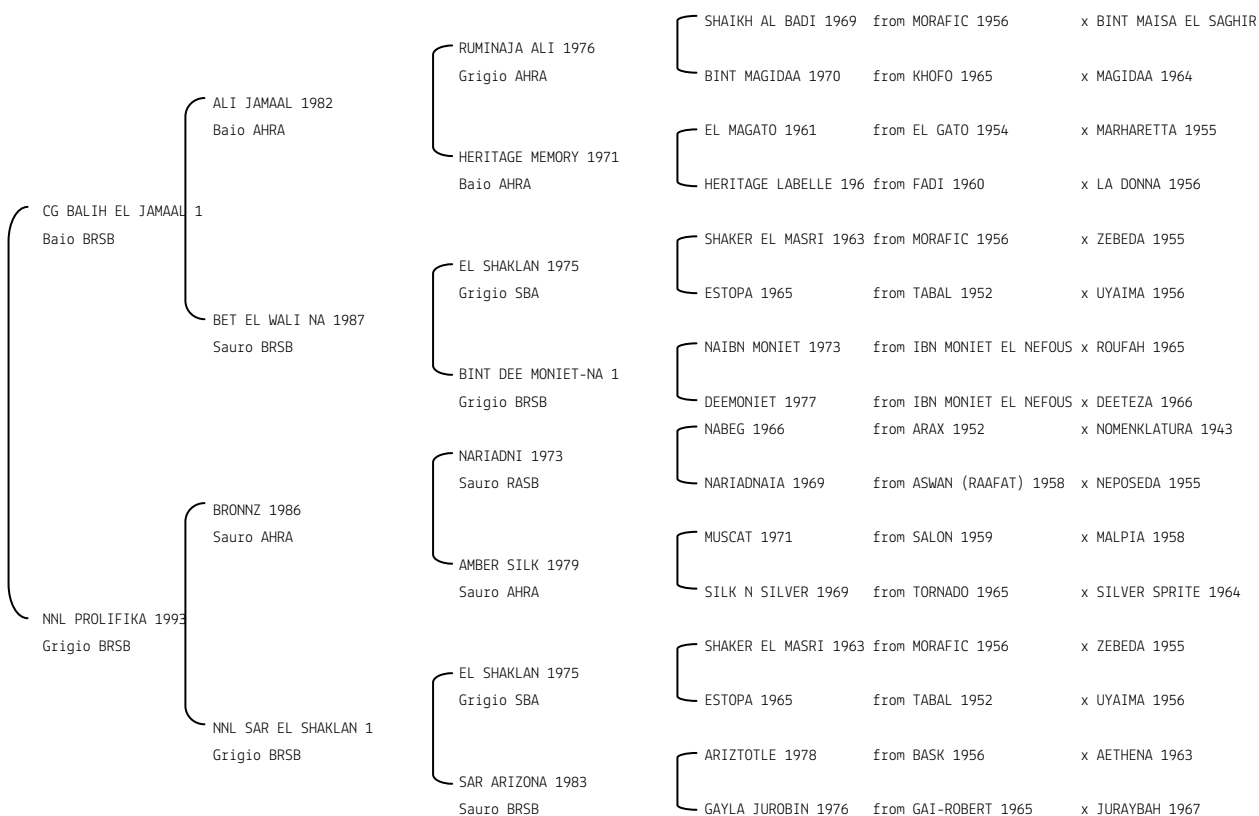

BALEENA EB N. reg. ANICA: IT-10952 UELN/n. reg. d'origine: 35807 Stud book d'origine: BRBS
Data di nascita:04/01/2000 Sesso: F Manto: Grigio Allevatore: ELCIO BRIGATTO (BRA)
Microchip:968000004651327 Data di importazione: 27/07/2005 Stato di importazione: Brasile