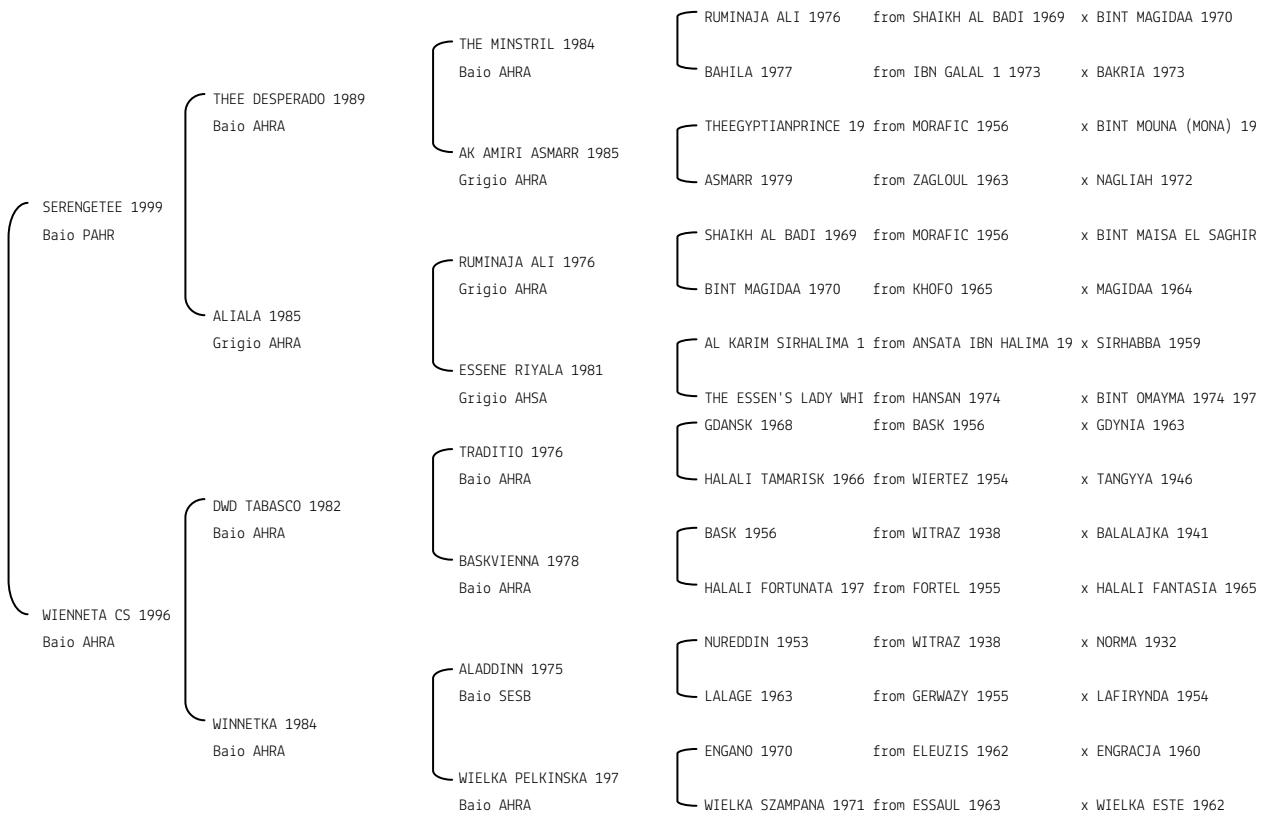

SATOR SG

N. reg. ANICA: IT-11395 UELN/n. reg. d'origine: ITA005113952005

Data di nascita:28/05/2005 Sesso: M Manto: Baio

Allevatore: GALLINA SALVATORE

Microchip:982009106244987