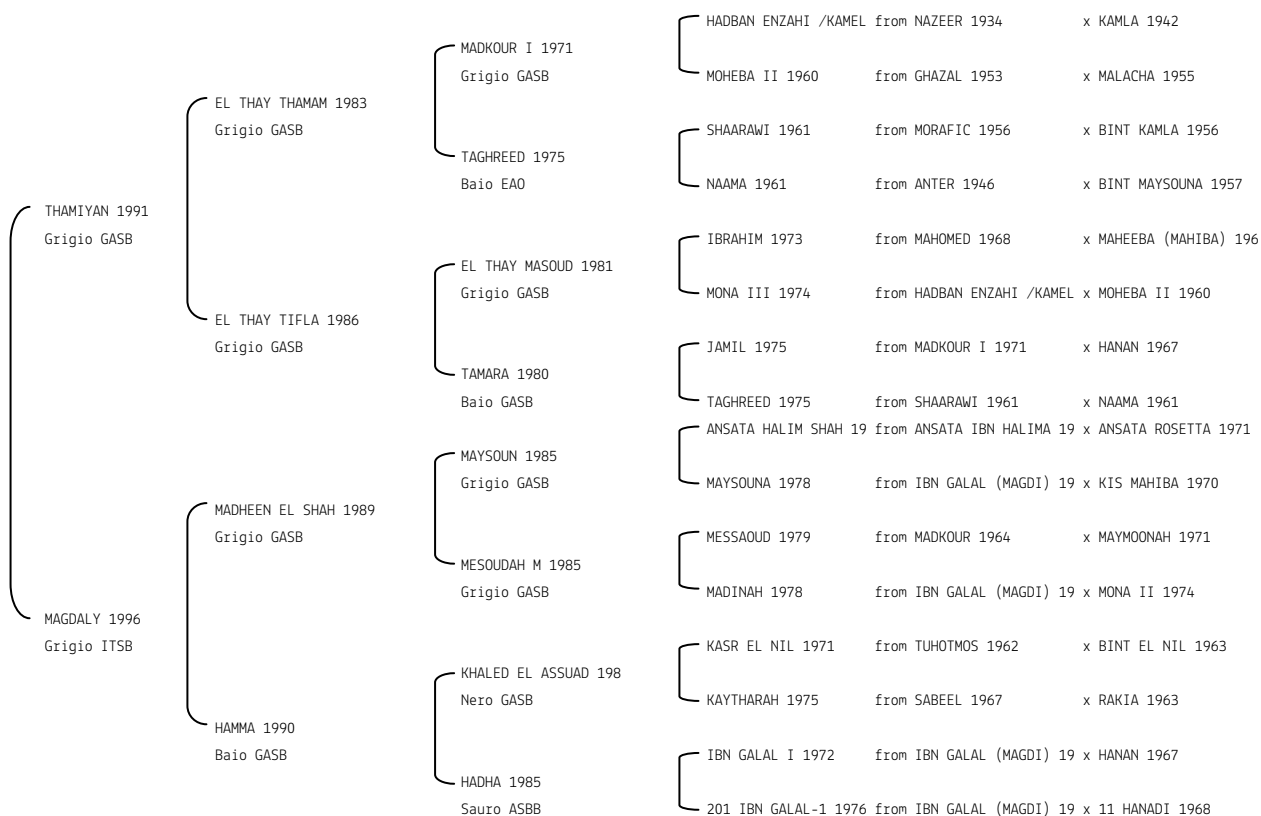

MIZAR BY THAMIYAN N.reg.ANICA: IT-10833 UELN/n. reg. d'origine: ITA005108332005
 Data di nascita:25/03/2005 Sesso: M Manto: Sauro Allevatore: FARINELLI LUCIANO
 Microchip:982009106762646

MODELLO JM N. reg. ANICA: IT-11100 UELN/n. reg. d'origine: 38097 Stud book d'origine: BRBS
 Data di nascita: 07/03/2002 Sesso: F Manto: Grigio Allevatore: FILHO JOSE ALVES (BRA)
 Microchip: 982009106782613 Data di importazione: 01/10/2004 Stato di importazione: Brasile