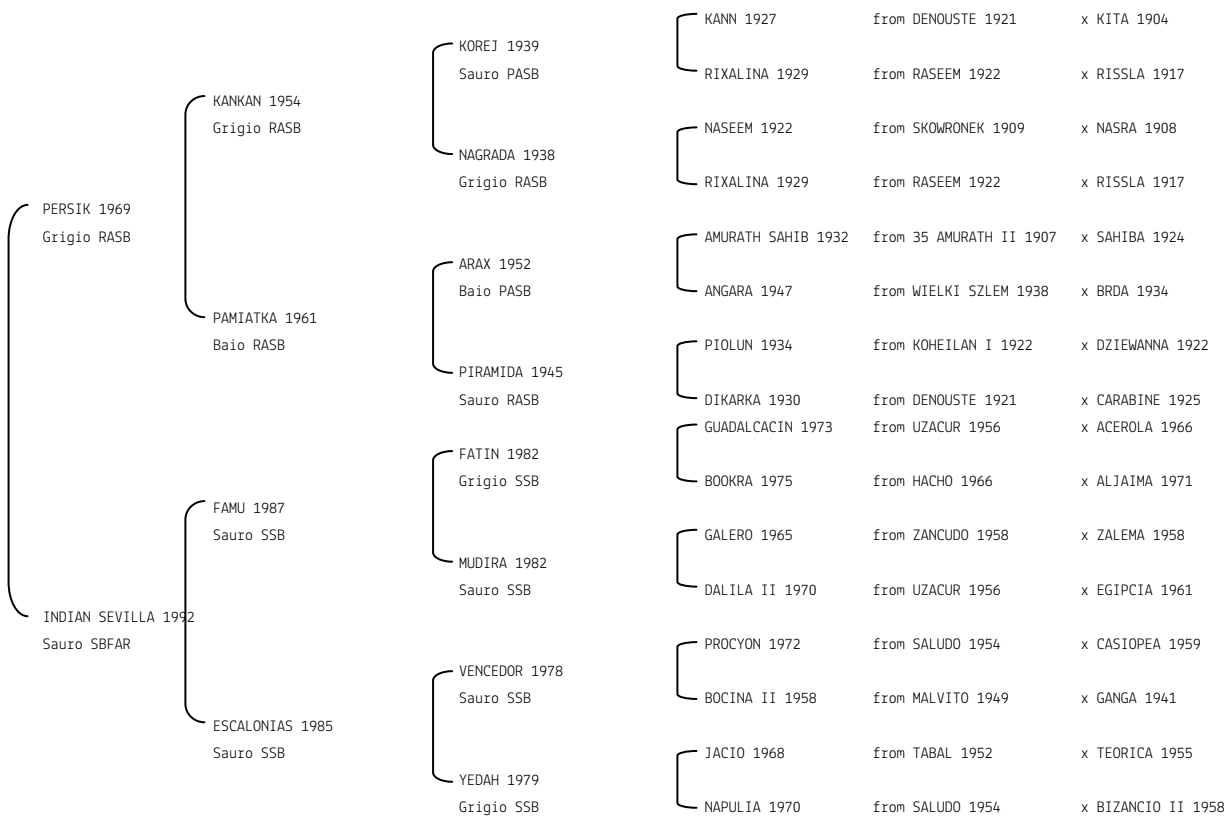

INDIAN SPERSKA N.reg.ANICA: IT-10272 UELN/n. reg. d'origine: 99357533F Stud book d'origine: SBFAR
Data di nascita:06/06/1999 Sesso: F Manto: Sauro Allevatore: YVES ALAIN RICHARDIER (F)
Microchip:982009106672823 Data di importazione: 15/06/2004 Stato di importazione: Francia