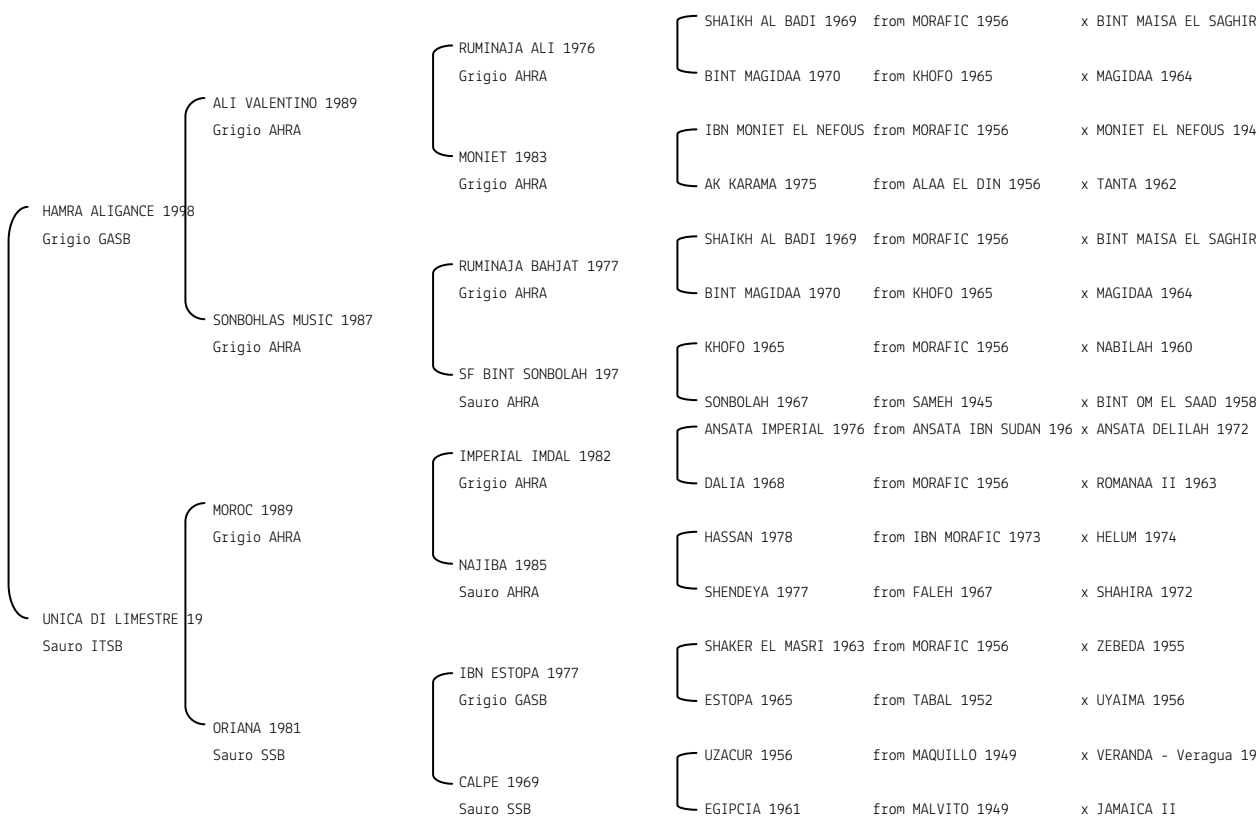

ULIGANCE EP

N. reg. ANICA: IT-10012 UELN/n. reg. d'origine: ITA005100122003

Data di nascita:15/03/2003 Sesso: M Manto: Grigio Allevatore: EL PRECIOSO ARABIANS di PIAZZA ENRICO

Microchip:982009106746167