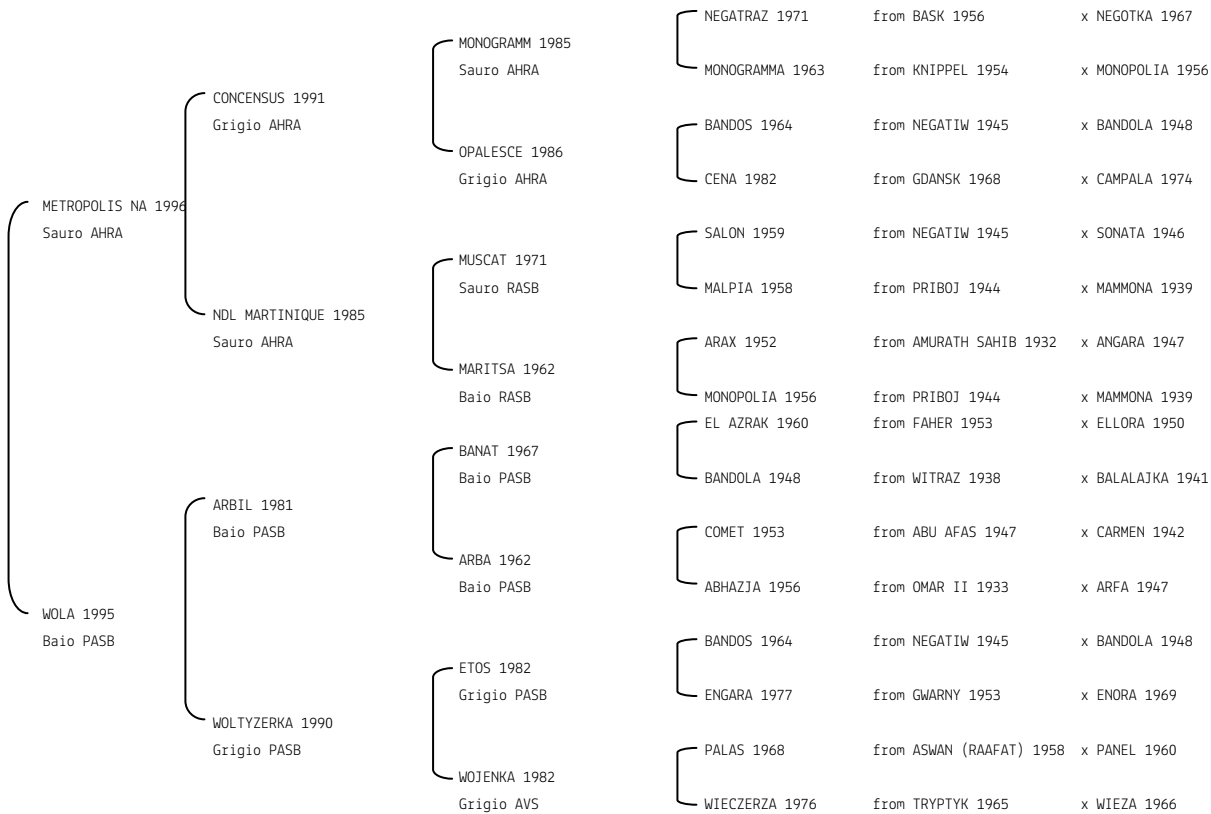

FREE ARES

N. reg. ANICA: IT-10982 UELN/n. reg. d'origine: ITA005109822005

Data di nascita:14/01/2005 Sesso: M Manto: Baio

Allevatore: BIALKA STATE STUD (PL)

Microchip: