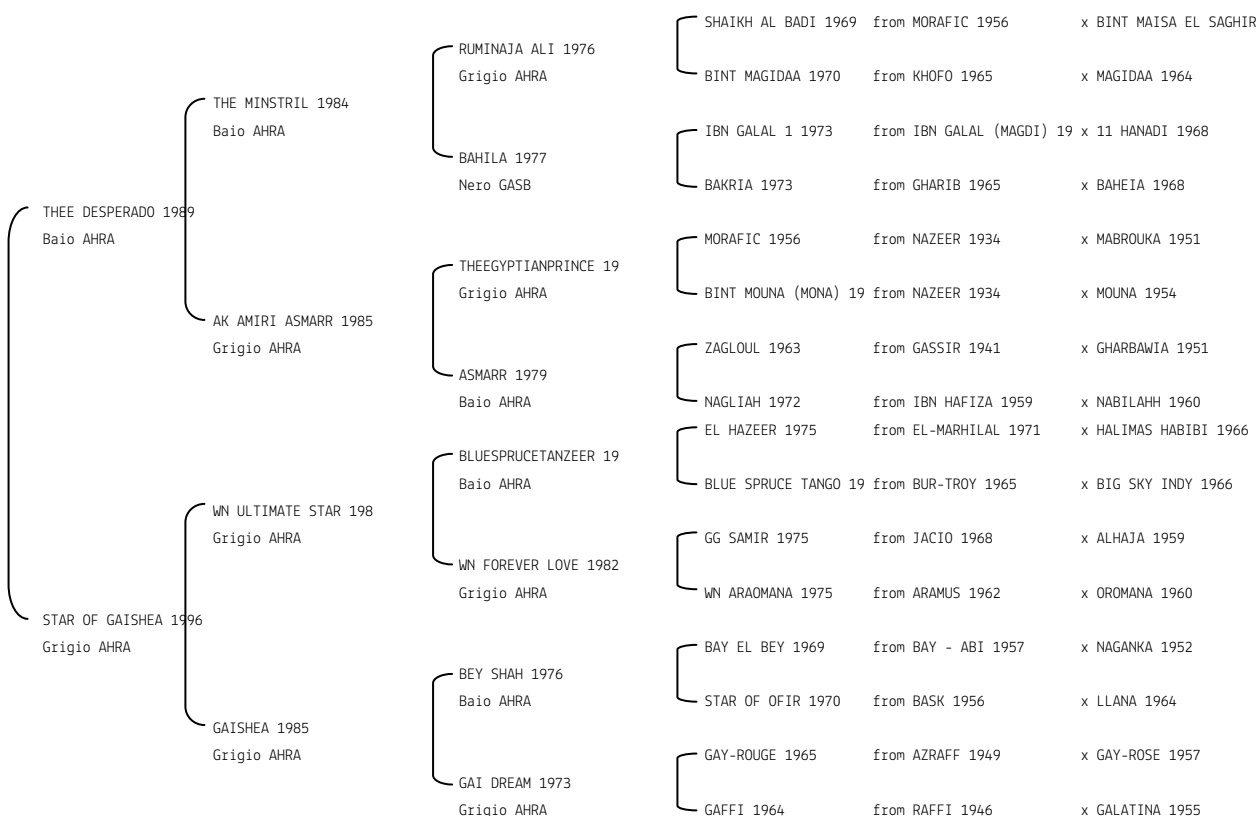

ADIB   **N.reg.ANICA:** IT-11026 UELN/n. reg. d'origine: 599213   Stud book d'origine: AHRA

Data di nascita:08/04/2002   Sesso: M   Manto: Nero   Allevatore: HANK or SANDRA DE SHAZER (USA)

Microchip: Data di importazione: 15/07/2005   Stato di importazione: USA (AHRA)