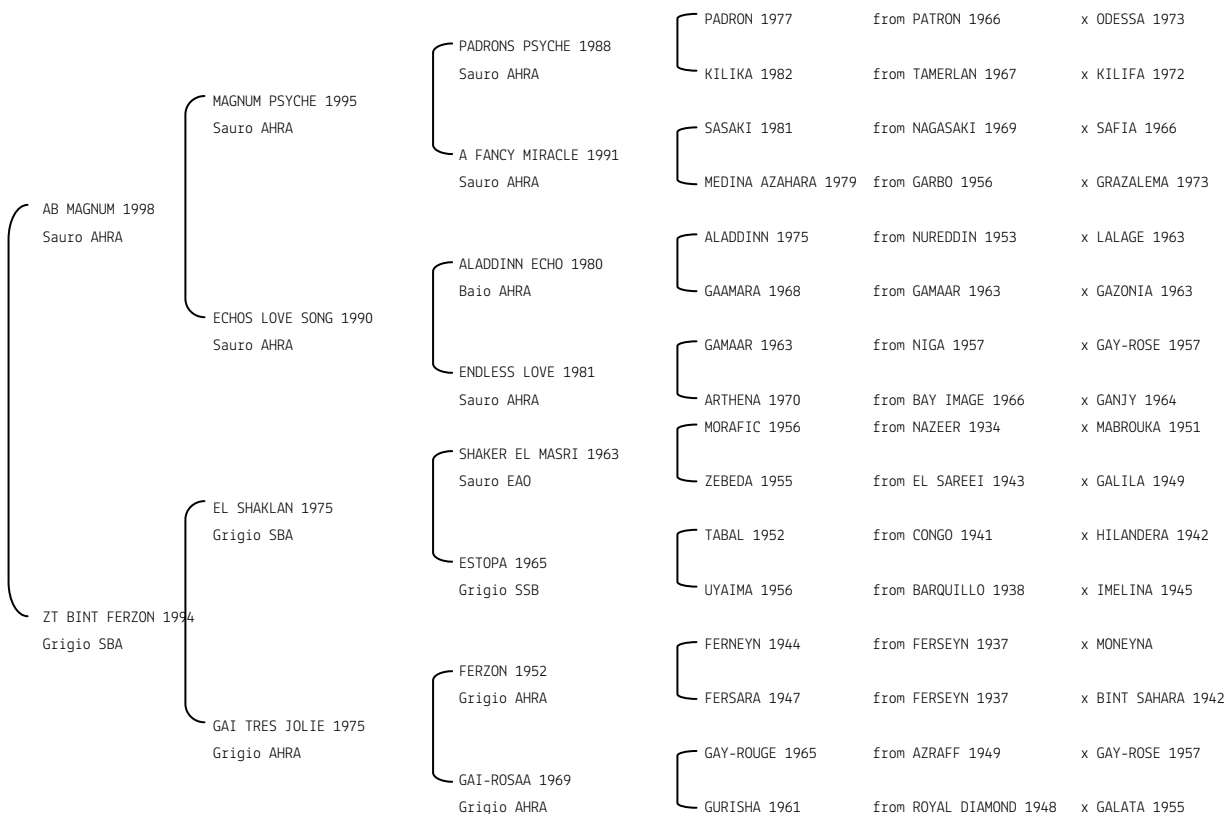

ZT MAGBILT N.reg.ANICA: IT-11057 UELN/n. reg. d'origine: ARG003110572001 Stud book d'origine: SBA
Data di nascita:04/10/2001 Sesso: F Manto: Sauro Allevatore: THYSSEN ZICHY CONTE FEDERIGO A. (ARG)
Microchip: Data di importazione: 18/10/2005 Stato di importazione: Inghilterra