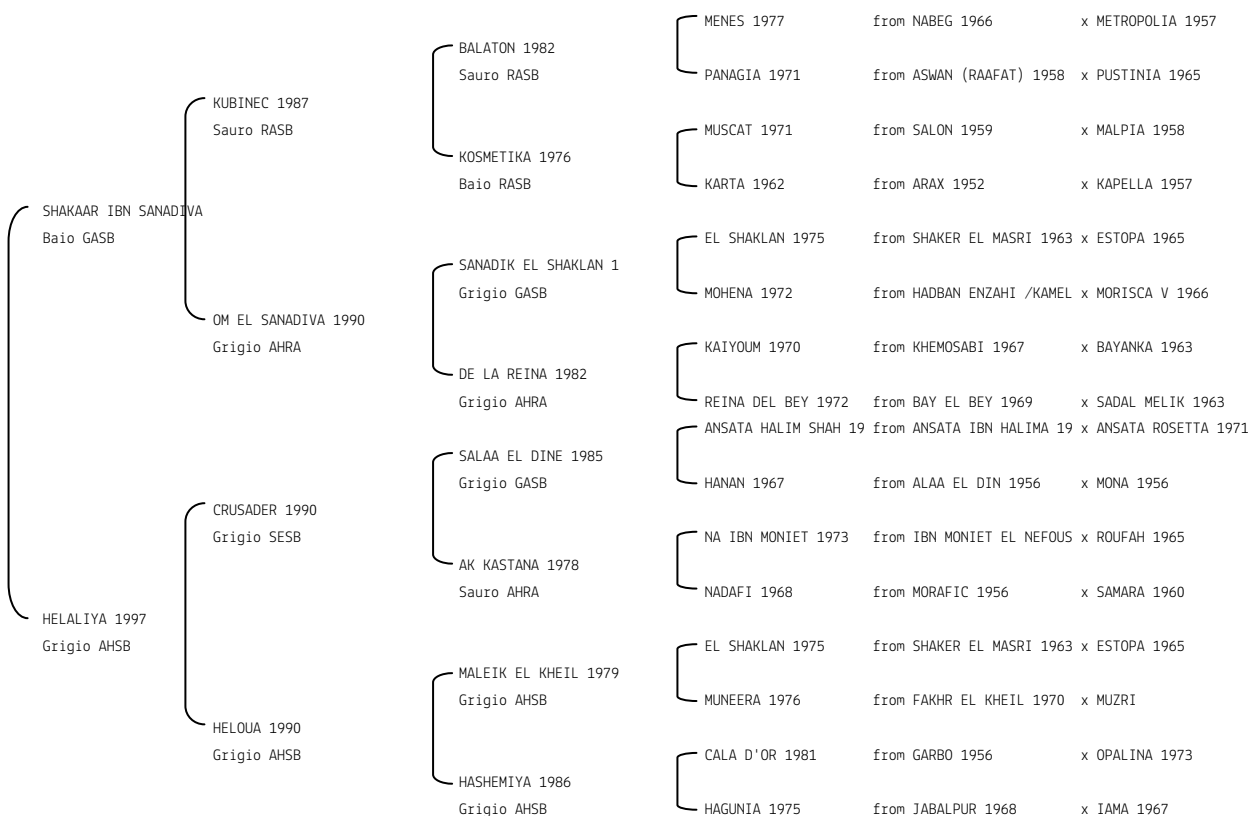

FS AL SHABHA N.reg.ANICA: IT-11200 UELN/n. reg. d'origine: 408/20458/05 Stud book d'origine: GASB
Data di nascita:04/04/2005 Sesso: M Manto: Grigio Allevatore: FRANK SPOENLE & HEIKE & GUENTHER S. (D)
Microchip:982000145483411 Data di importazione: 31/12/2005 Stato di importazione: Germania