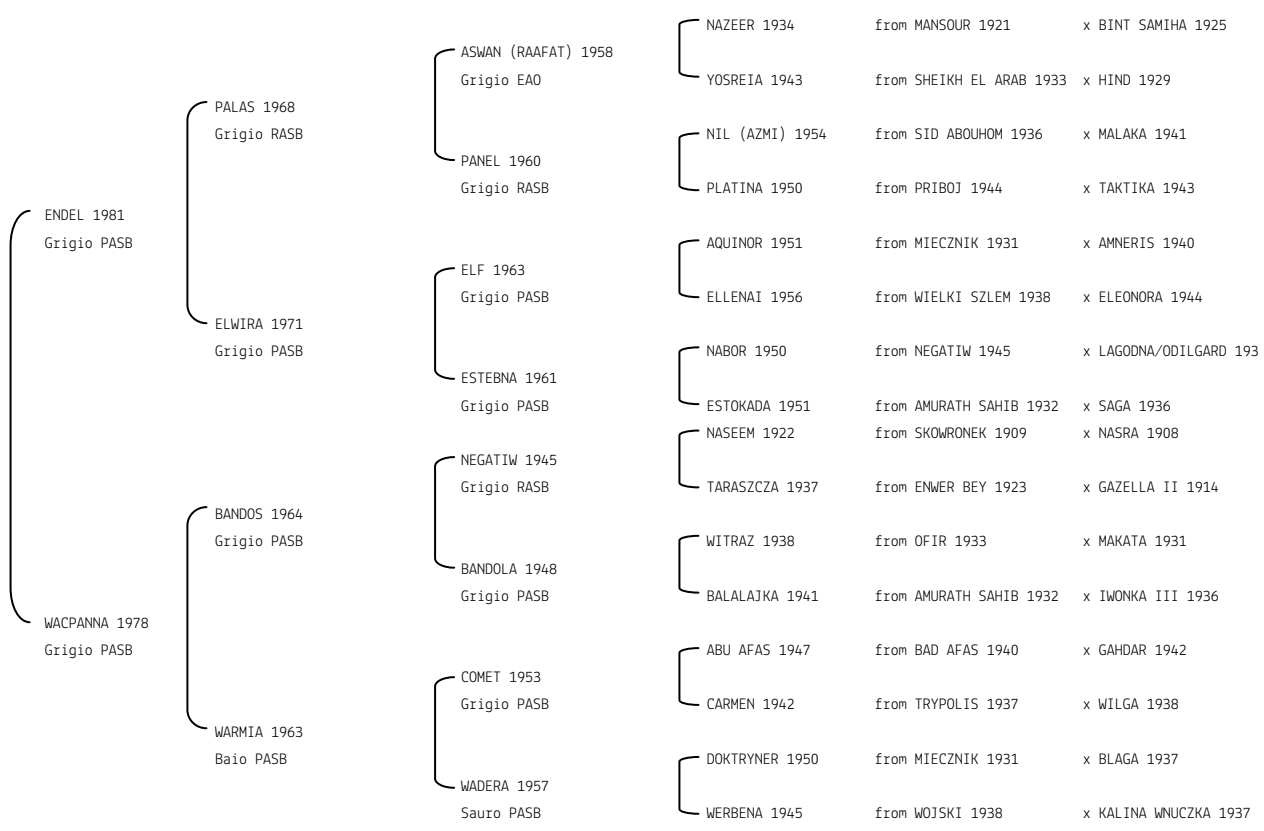

WRZAWA N.reg.ANICA: IT-10532 UELN/n. reg. d'origine: POL001105321993 Stud book d'origine: PASB
Data di nascita:22/01/1993 Sesso: F Manto: Grigio Allevatore: MICHALOW STATE STUD (PL)
Microchip: Data di importazione: 18/04/2005 Stato di importazione: Polonia