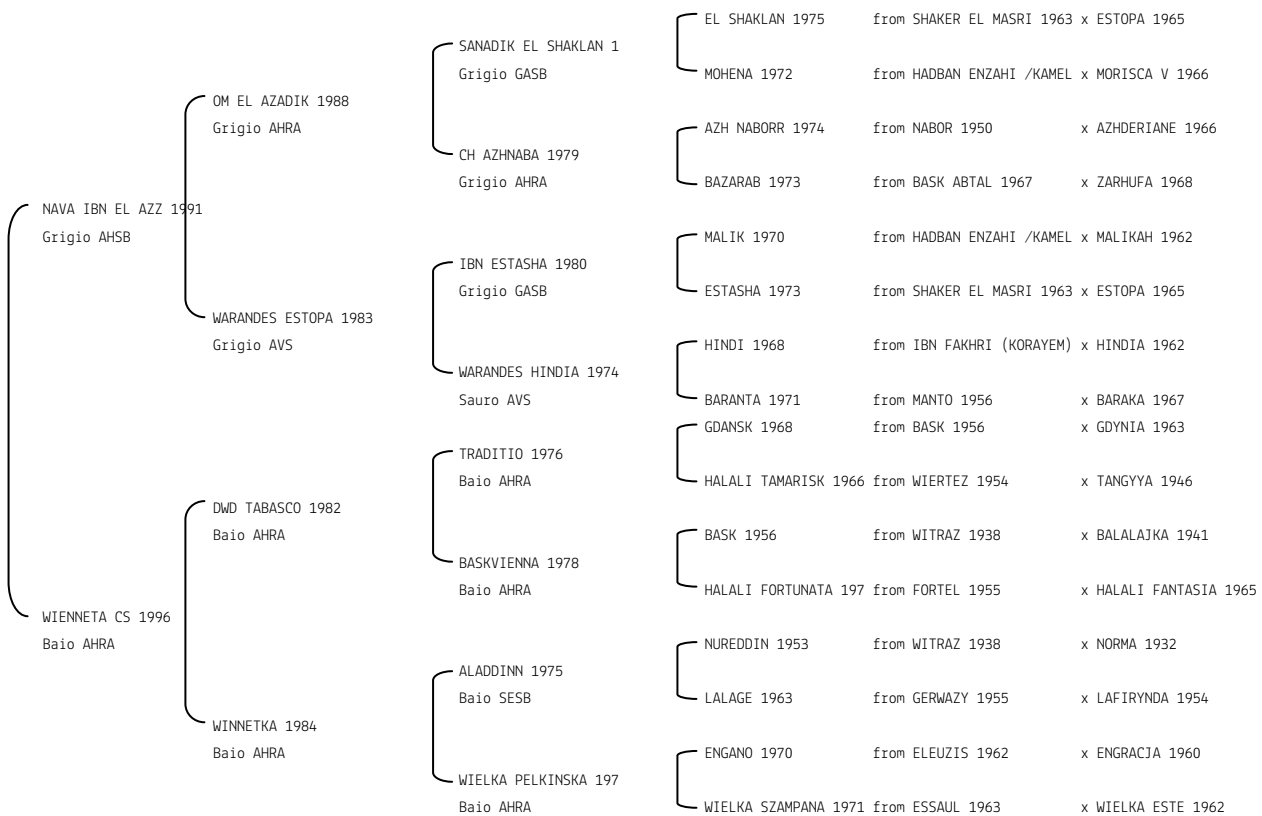

OCEANIA SG

N. reg. ANICA: IT-10381 UELN/n. reg. d'origine: ITA005103812004

Data di nascita:07/05/2004 Sesso: F Manto: Grigio

Allevatore: RICCI MARIO

Microchip:982009106256083