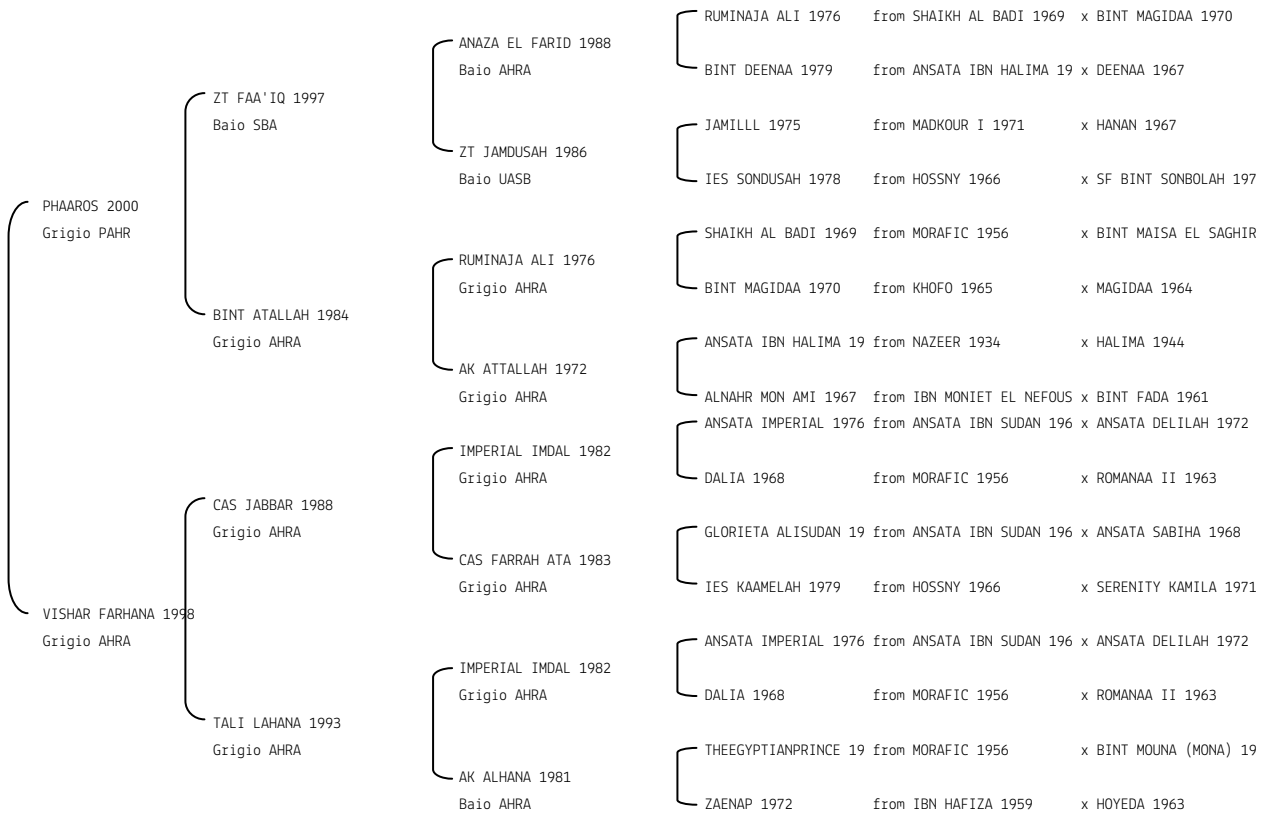

ALFABIA AJIB N.reg.ANICA: IT-11345 UELN/n. reg. d'origine: ITA005113452005
Data di nascita:02/01/2005 Sesso: M Manto: Grigio Allevatore: AZ. AGR. S. PIETRO
Microchip: