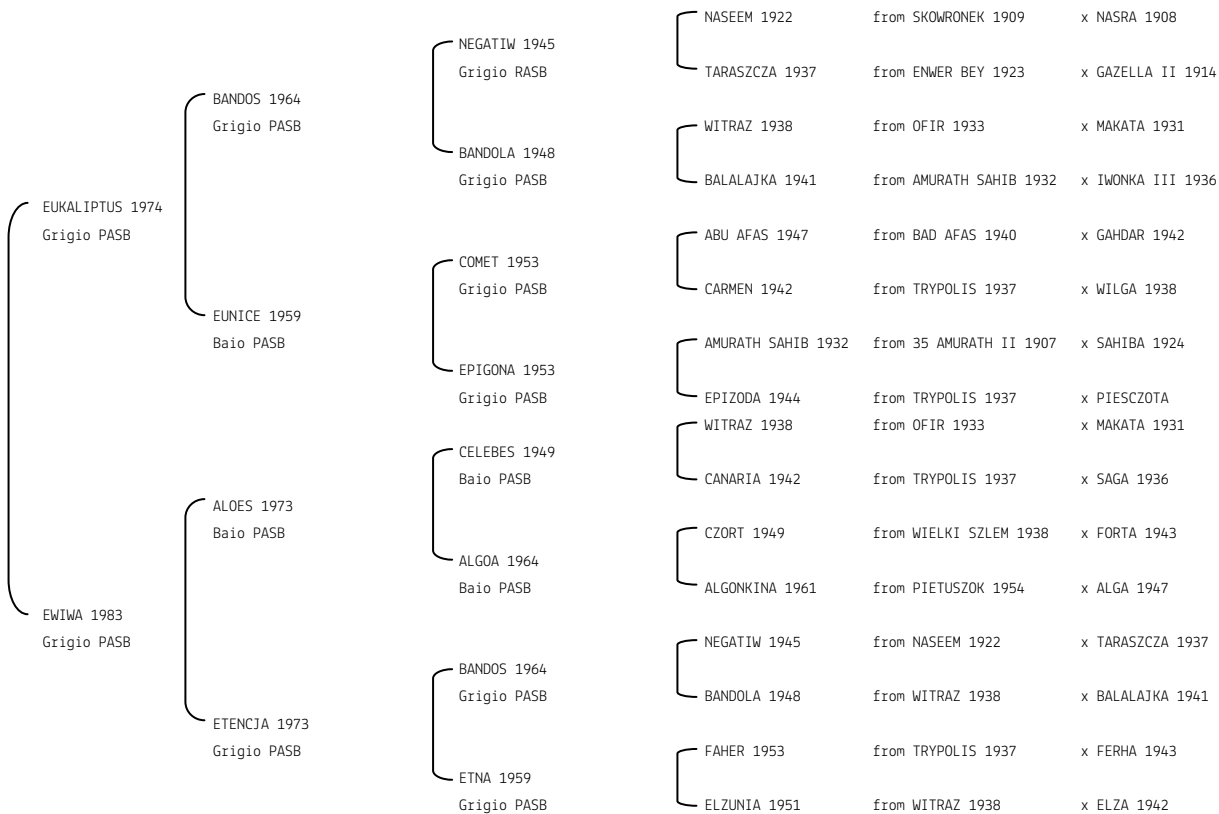

EPOZA

N. reg. ANICA: IT-10441 UELN/n. reg. d'origine: POL94000001047 Stud book d'origine: PASB

Data di nascita: 08/04/1994 Sesso: F Manto: Grigio

Allevatore: JANOW PODLASKI STATE STUD (POLONIA)

Microchip: Data di importazione: 30/09/2004 Stato di importazione: Polonia