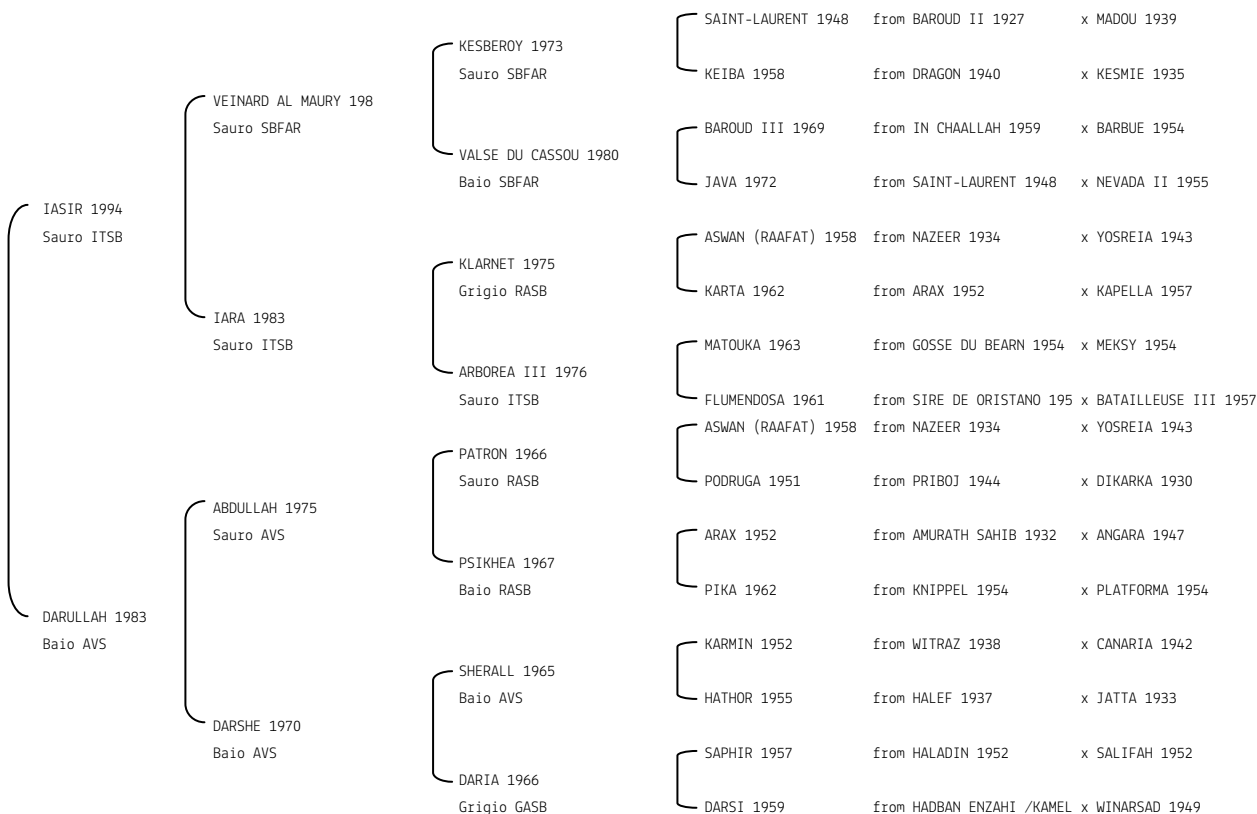

TAKIS N.reg.ANICA: IT-10029 UELN/n. reg. d'origine: ITA005100291999
Data di nascita:07/05/1999 Sesso: F Manto: Sauro Allevatore: SACCO UGO
Microchip: