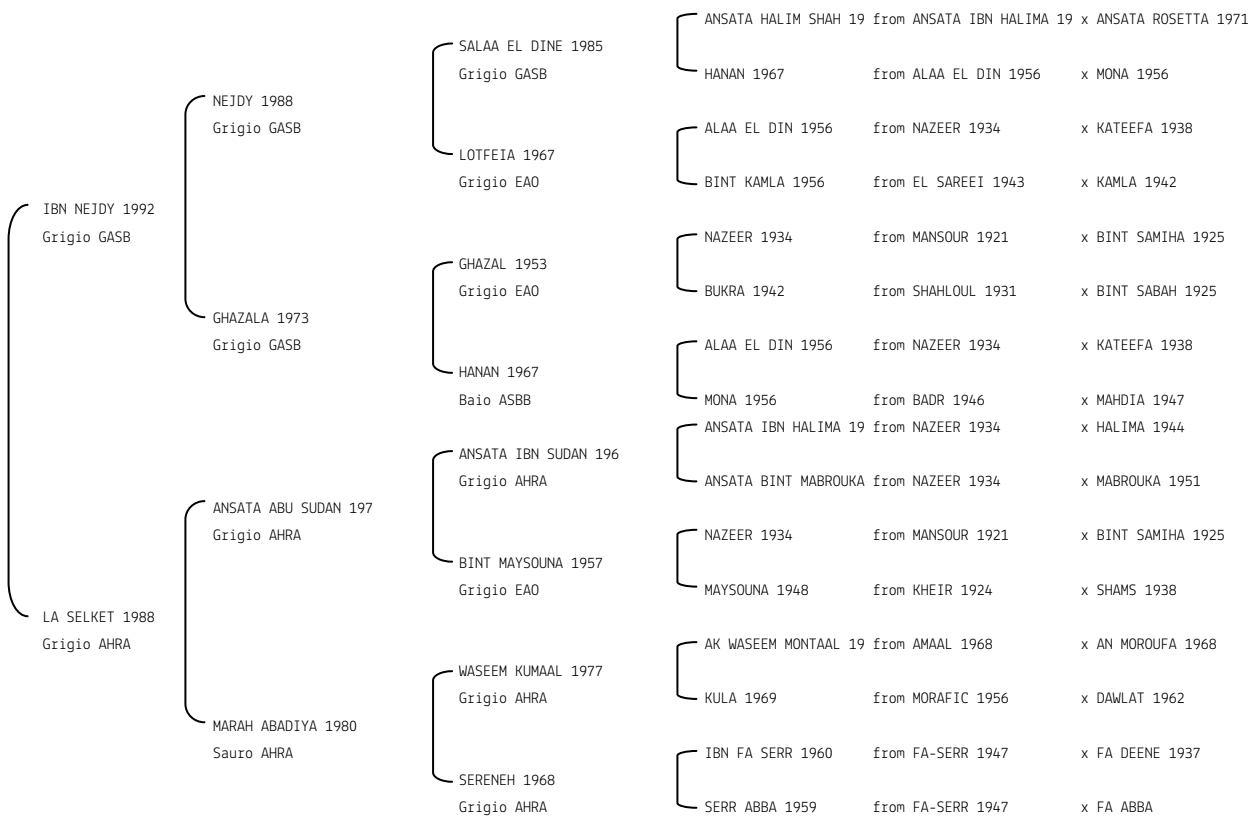

Microchip:

SERENE GAMIL

N.reg.ANICA: IT-11155 UELN/n. reg. d'origine: ITA005111552005

Data di nascita:09/05/2005 Sesso: M Manto: Grigio

Allevatore: SERENE EGYPTIAN STUD DI ANNA TOMELLERI

Microchip:

SERENE GHAZAL