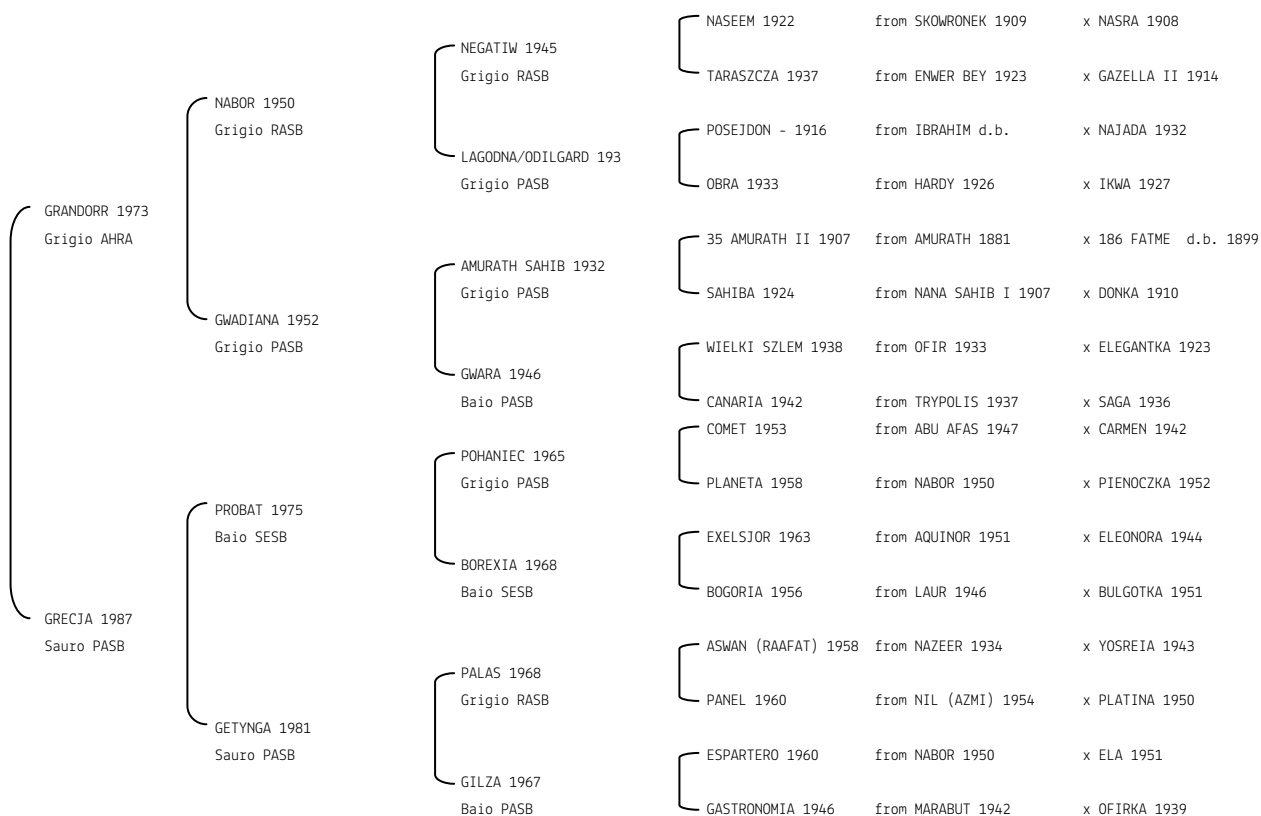

GALBA N.reg.ANICA: IT-3448 UELN/n. reg. d'origine: ITA005034481992
Data di nascita:22/06/1992 Sesso: M Manto: Grigio Allevatore: STADNINA KONI MICHALOW (PL)
Microchip: