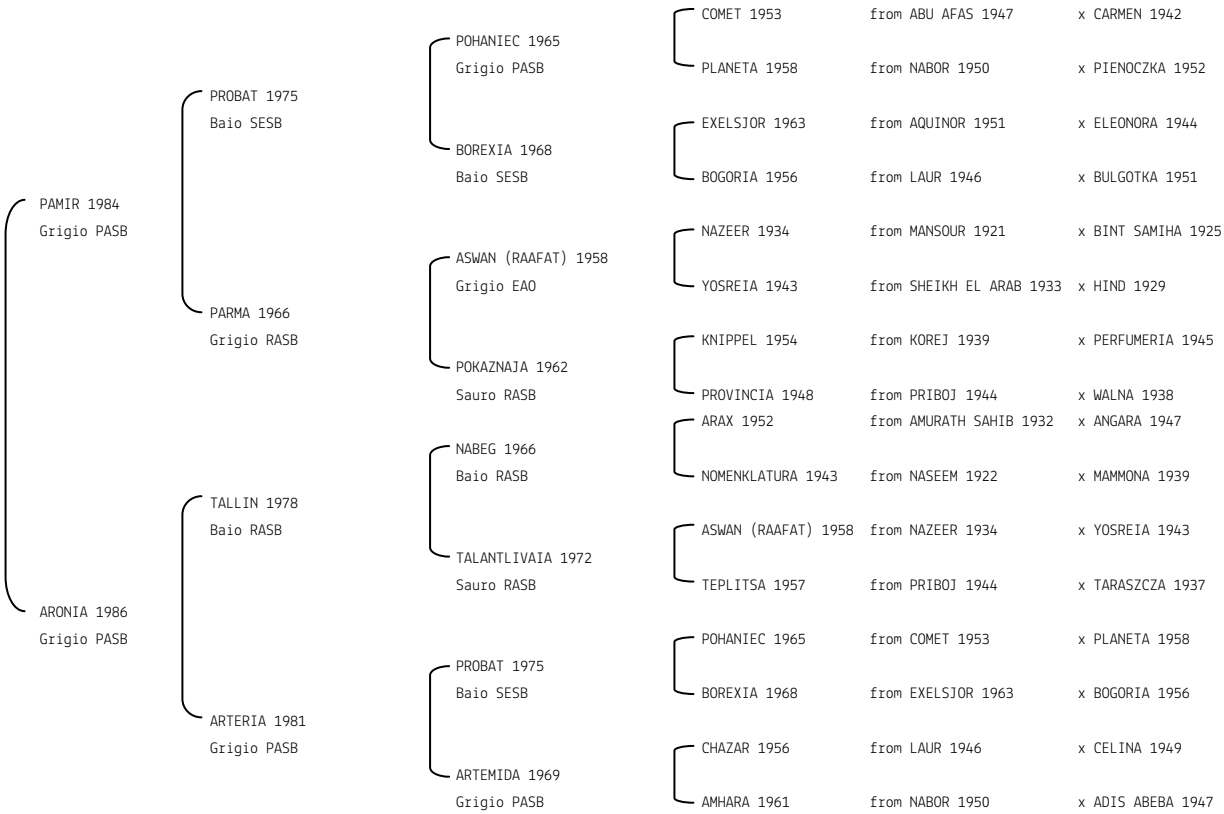

HAMBRA N. reg. ANICA: IT-2866 UELN/n. reg. d'origine: ITA005028661991
Data di nascita:01/03/1991 Sesso: F Manto: Grigio Allevatore: ALLEVAMENTO ARABESQUE - BILLECI GIOVANNI
Microchip: