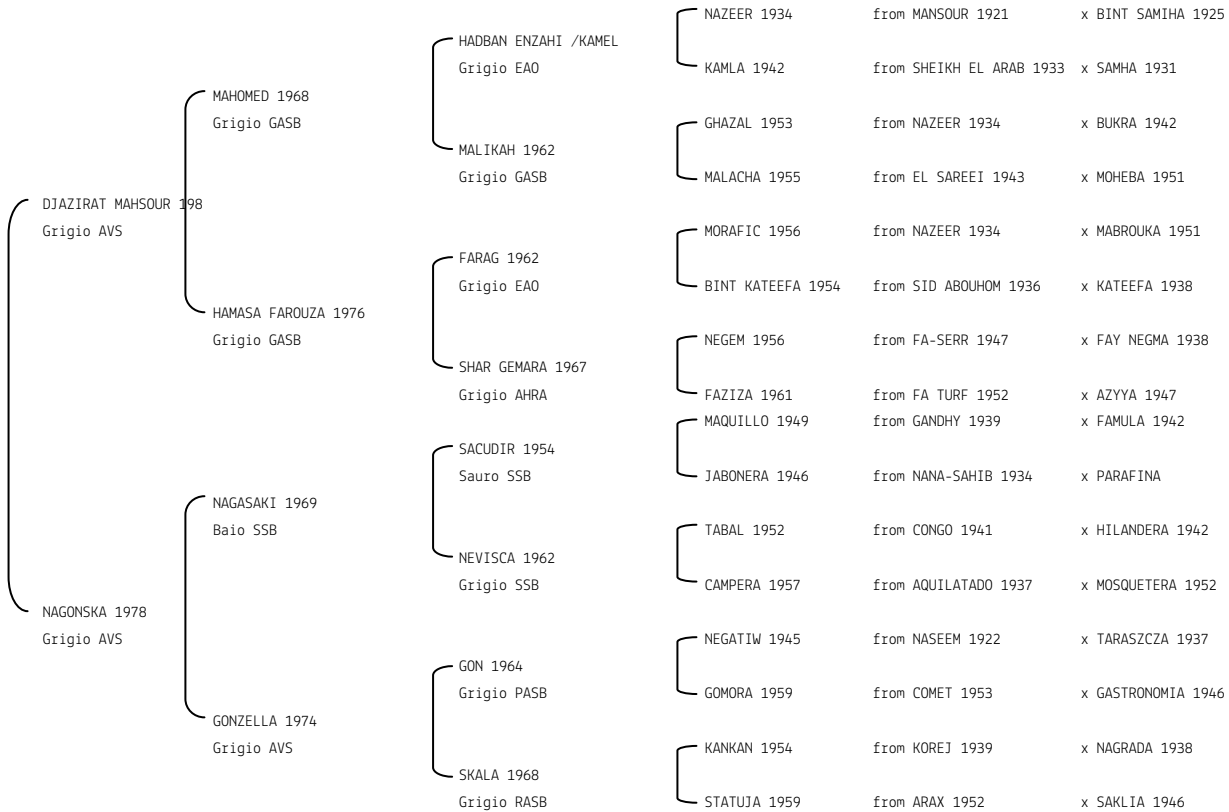

SHALIAH N. reg. ANICA: IT-3994 UELN/n. reg. d'origine: NLD001039941986 Stud book d'origine: AVS
Data di nascita: 28/05/1986 Sesso: F Manto: Baio Allevatore: AHF vd SCHOOR (NL)
Microchip: Data di importazione: 01/06/1993 Stato di importazione: Olanda