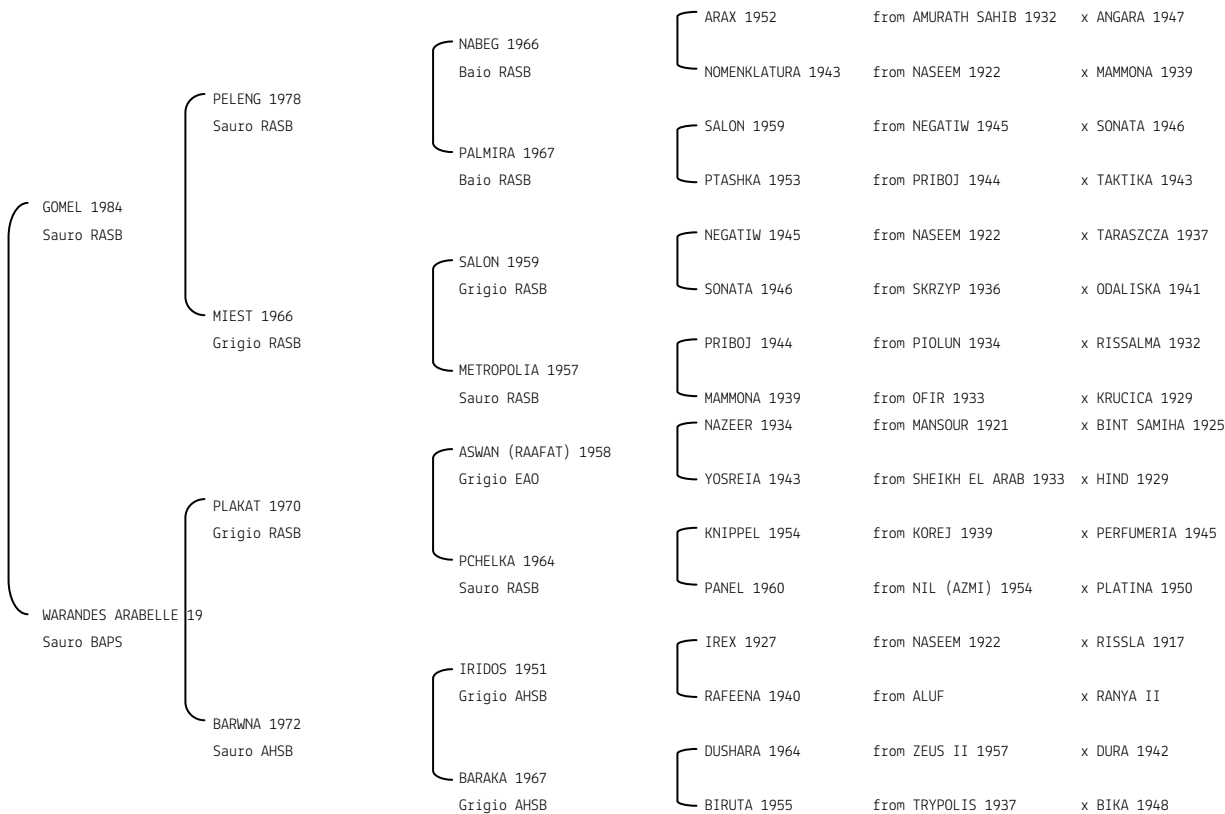

DRAKAR BB N.reg.ANICA: IT-3318 UELN/n. reg. d'origine: NLD001033181990 Stud book d'origine: AVS
Data di nascita:16/04/1990 Sesso: M Manto: Sauro Allevatore: L.J.H. ENGELS (NL)
Microchip: Data di importazione: 31/08/1992 Stato di importazione: Olanda