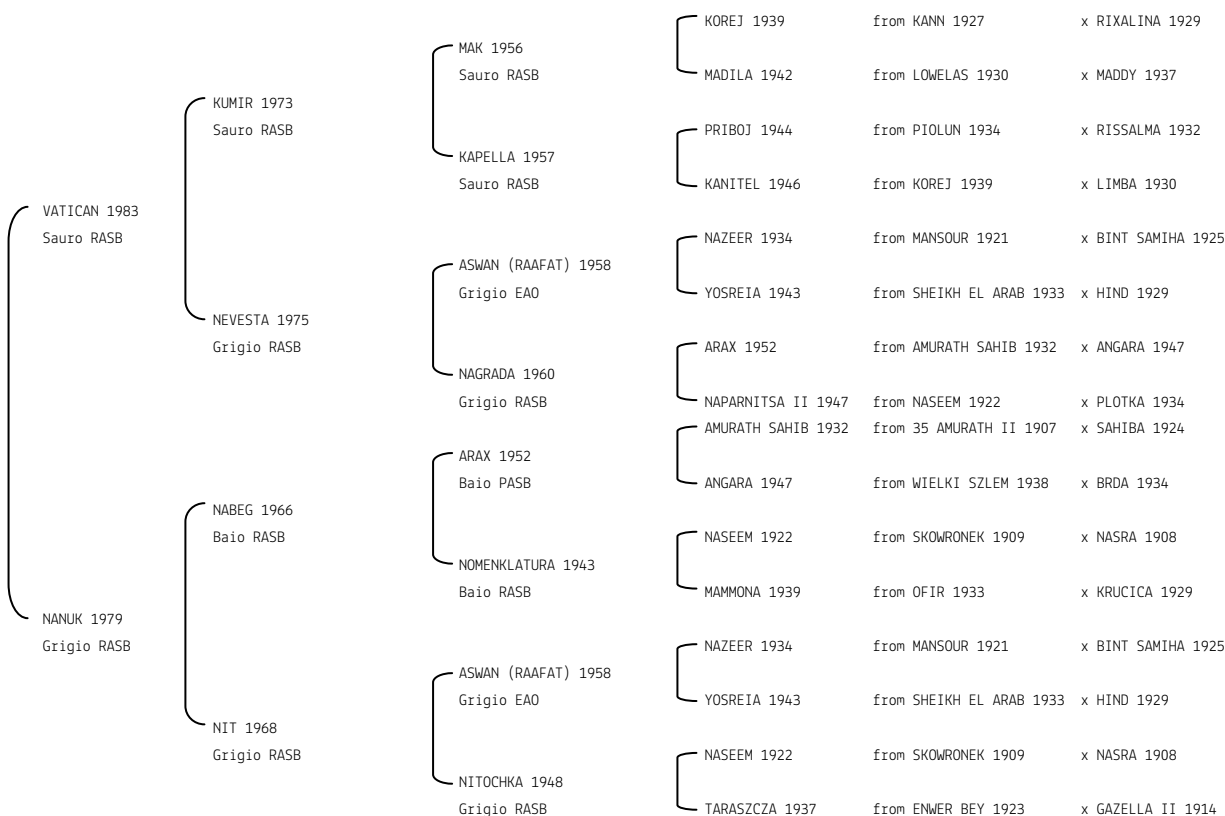

NATICA N.reg.ANICA: IT-3466 UELN/n. reg. d'origine: NLD001034661990 Stud book d'origine: AVS
Data di nascita:20/05/1990 Sesso: F Manto: Grigio Allevatore: THE KOSSACK STUD (NL)
Microchip: Data di importazione: 10/08/1992 Stato di importazione: Olanda