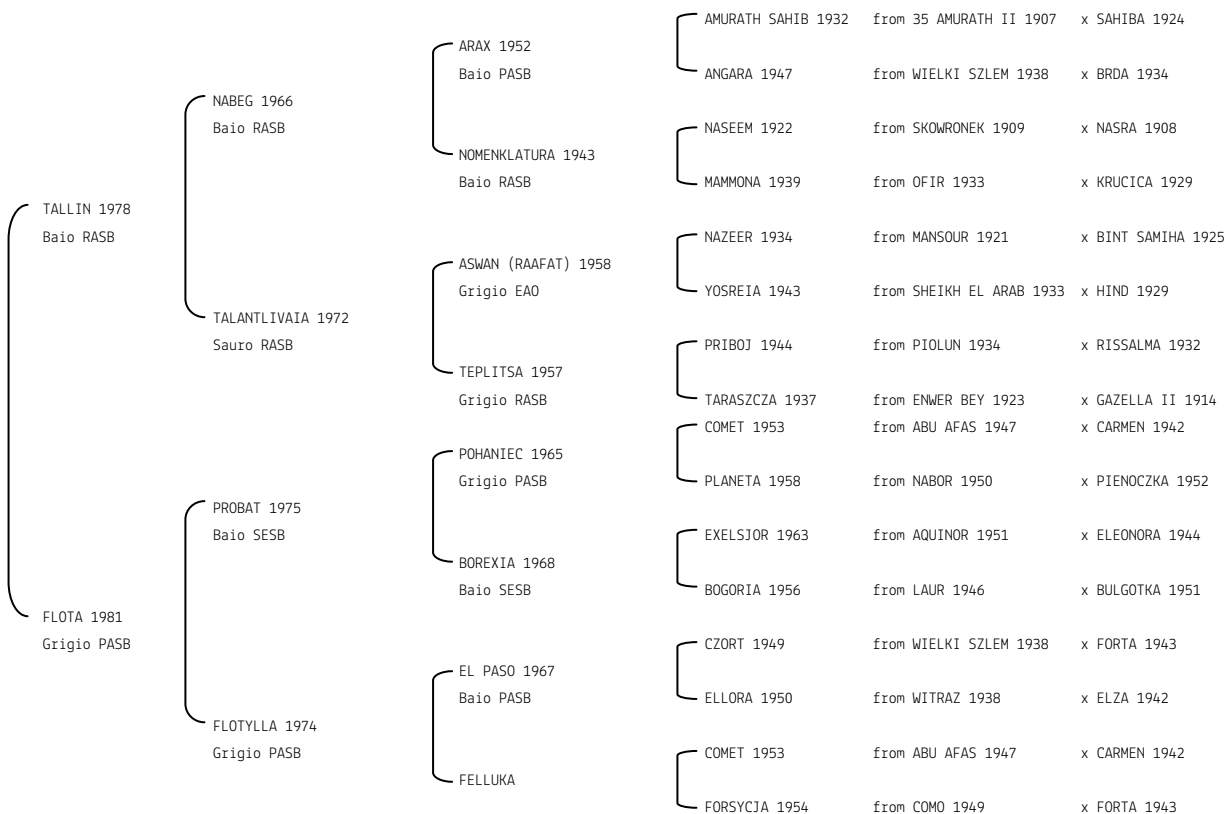

FILADELFIA

N. reg. ANICA: IT-2870 UELN/n. reg. d'origine: POL001028701987 Stud book d'origine: PASB

Data di nascita:08/02/1987 Sesso: F Manto: Grigio Allevatore: MICHALOW STUD (PL)

Microchip: Data di importazione: 01/12/1990 Stato di importazione: Olanda