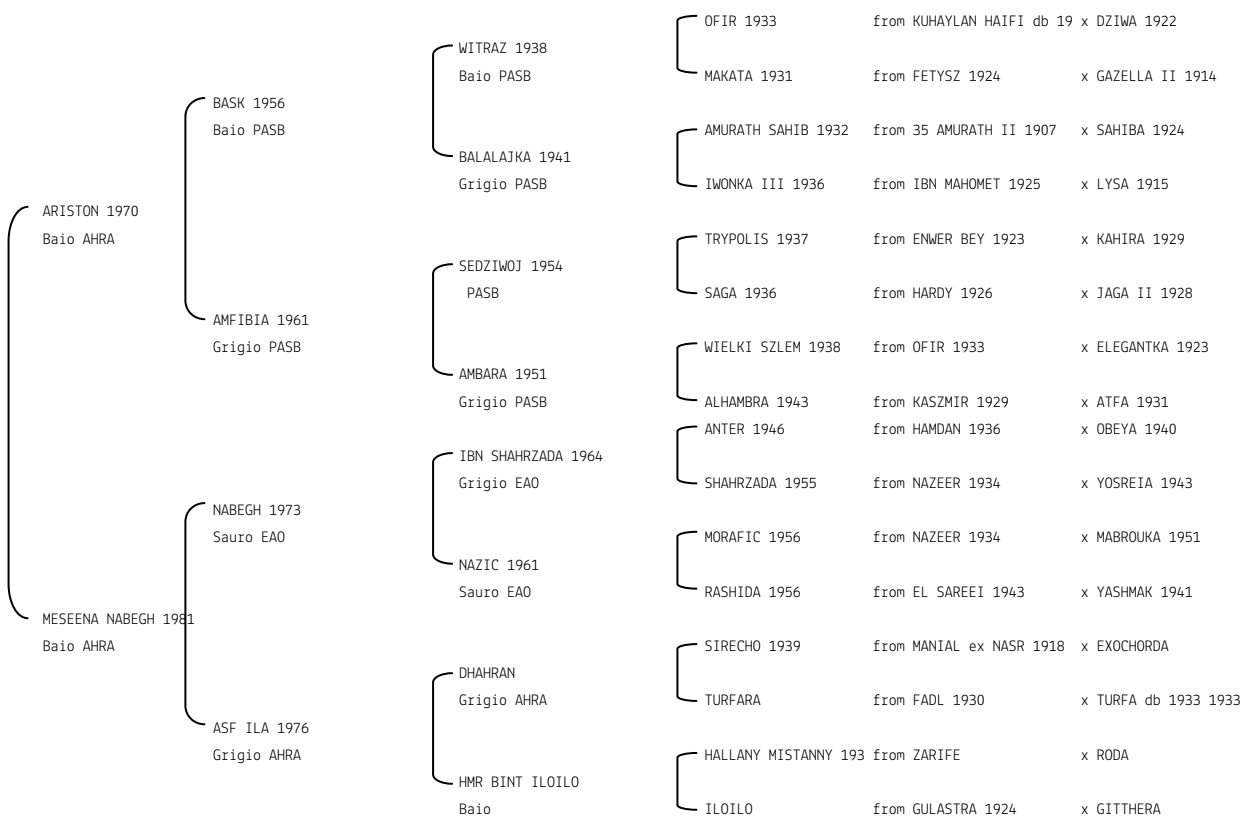

ARISTA ANNE MRB

N. reg. ANICA: IT-3858 UELN/n. reg. d'origine: USA026038581985 Stud book d'origine: AHRA

Data di nascita: 16/07/1985 Sesso: F Manto: Morello

Allevatore: CAROL J. MEYER (USA)

Microchip:

Data di importazione: 21/05/1992 Stato di importazione: Sconosciuto