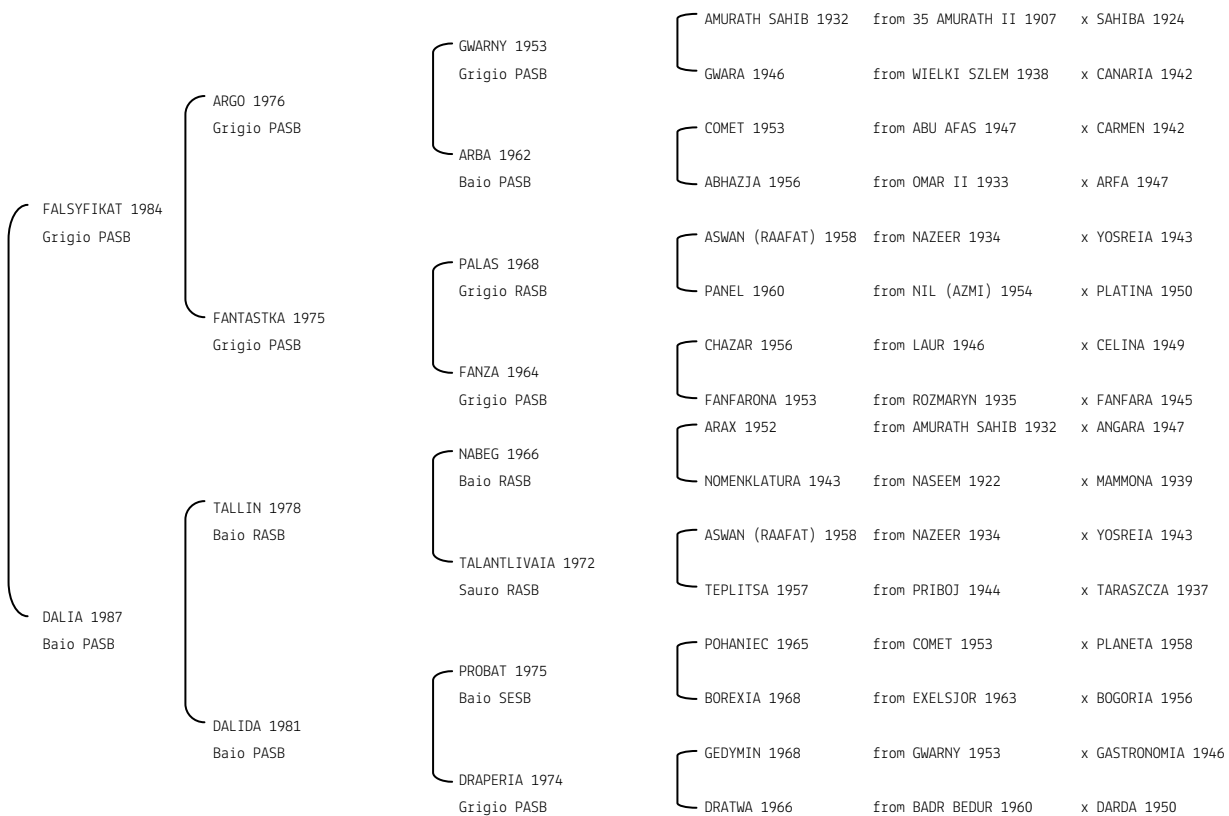

DURAN N. reg. ANICA: IT-2701 UELN/n. reg. d'origine: ITA005027011991
Data di nascita:23/02/1991 Sesso: M Manto: Grigio Allevatore: MICHALOW STATE STUD (PL)
Microchip: