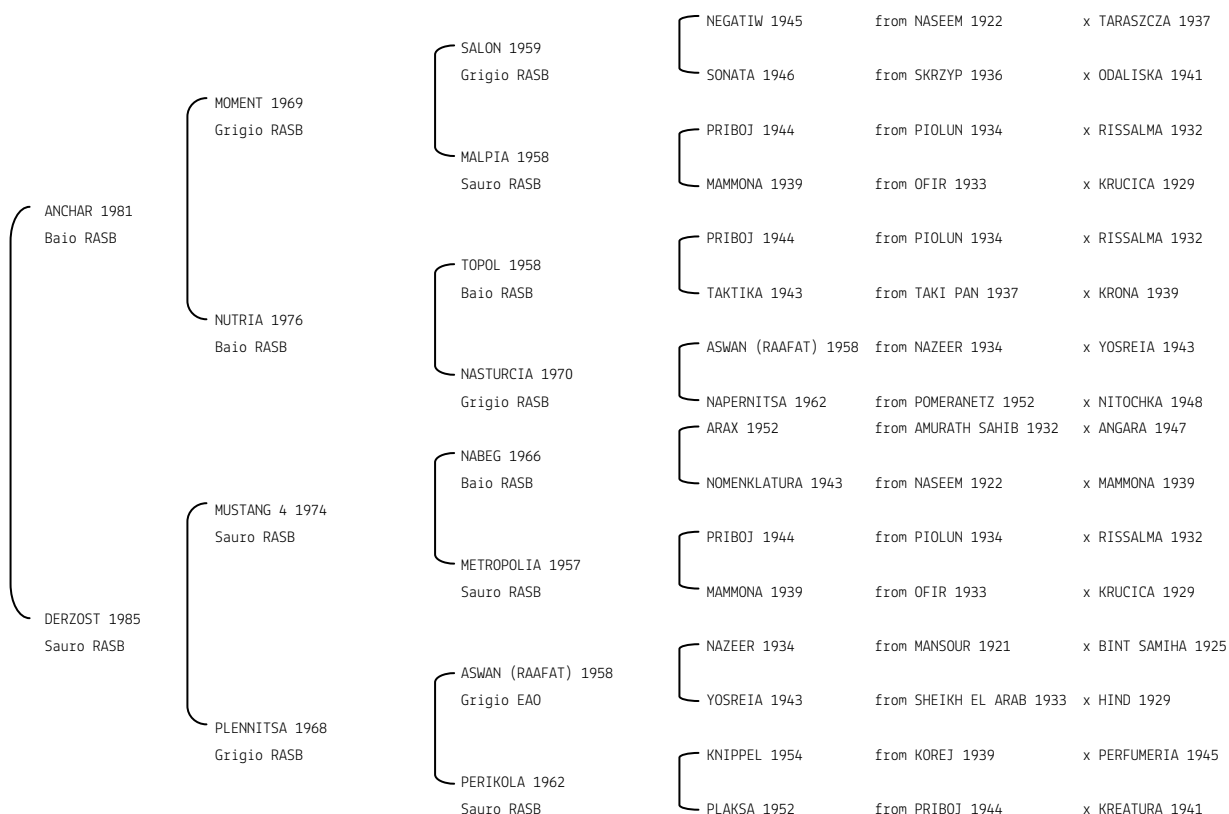

FALADA DEI MORI N.reg.ANICA: IT-3072 UELN/n. reg. d'origine: ITA005030721992
Data di nascita:20/02/1992 Sesso: F Manto: Sauro Allevatore: BRUNELLI FRANCESCO
Microchip: