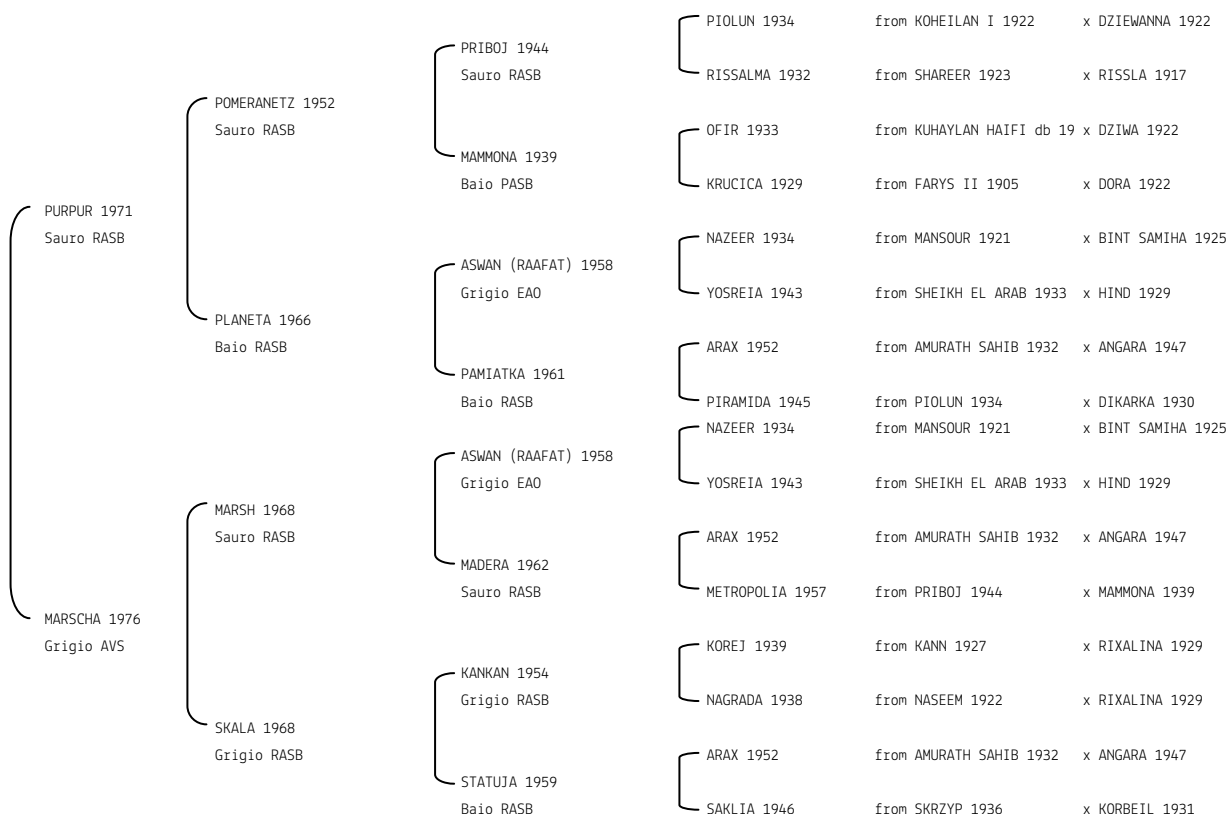

MATTHIOLA N. reg. ANICA: IT-3590 UELN/n. reg. d'origine: NLD001035901986 Stud book d'origine: AVS
Data di nascita:17/05/1986 Sesso: F Manto: Grigio Allevatore: J.G.M. vd ZWET (NL)
Microchip:40552E560D Data di importazione: 31/03/1989 Stato di importazione: Olanda