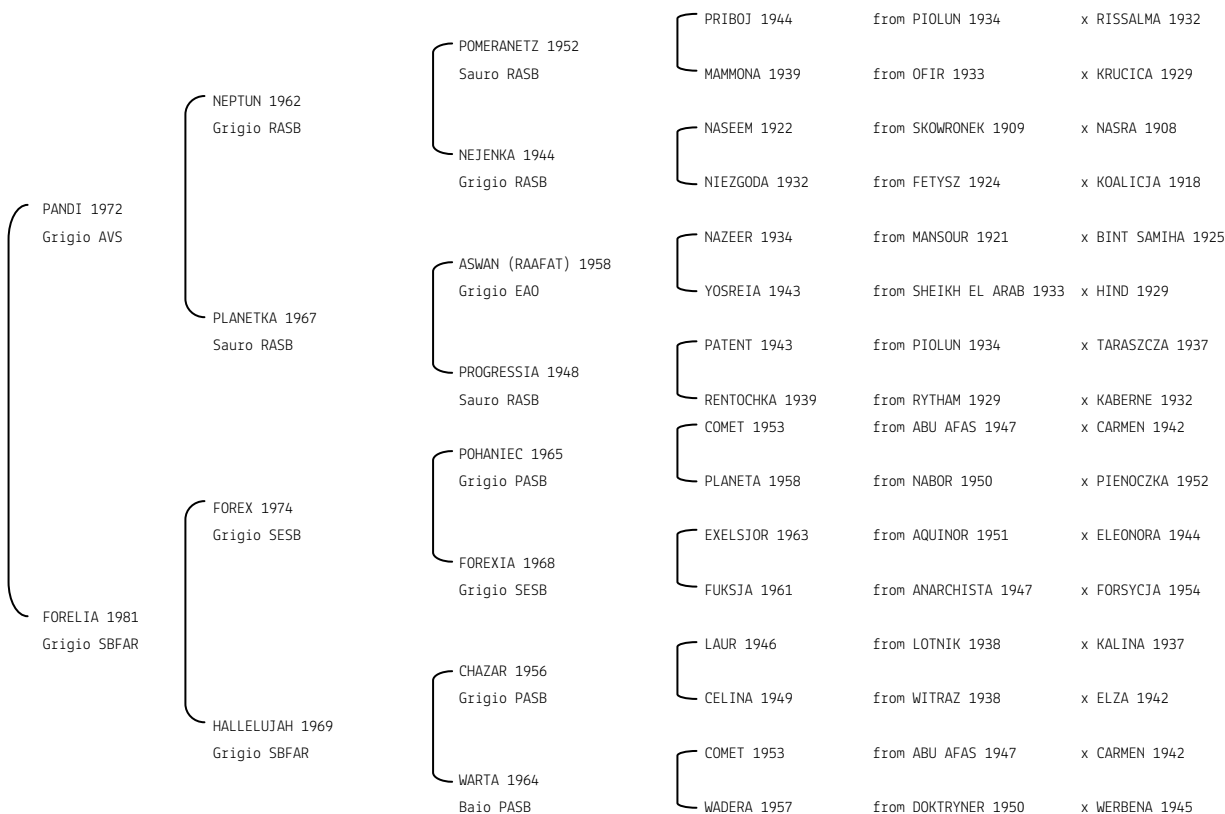

PANDILLA N.reg.ANICA: IT-2812 UELN/n. reg. d'origine: 250001028121986 Stud book d'origine: SBFAR

Data di nascita:01/08/1986 Sesso: F Manto: Grigio Allevatore: MR. RICHARD PHILSTROM (F)

Microchip: Data di importazione: 06/06/1989 Stato di importazione: Francia