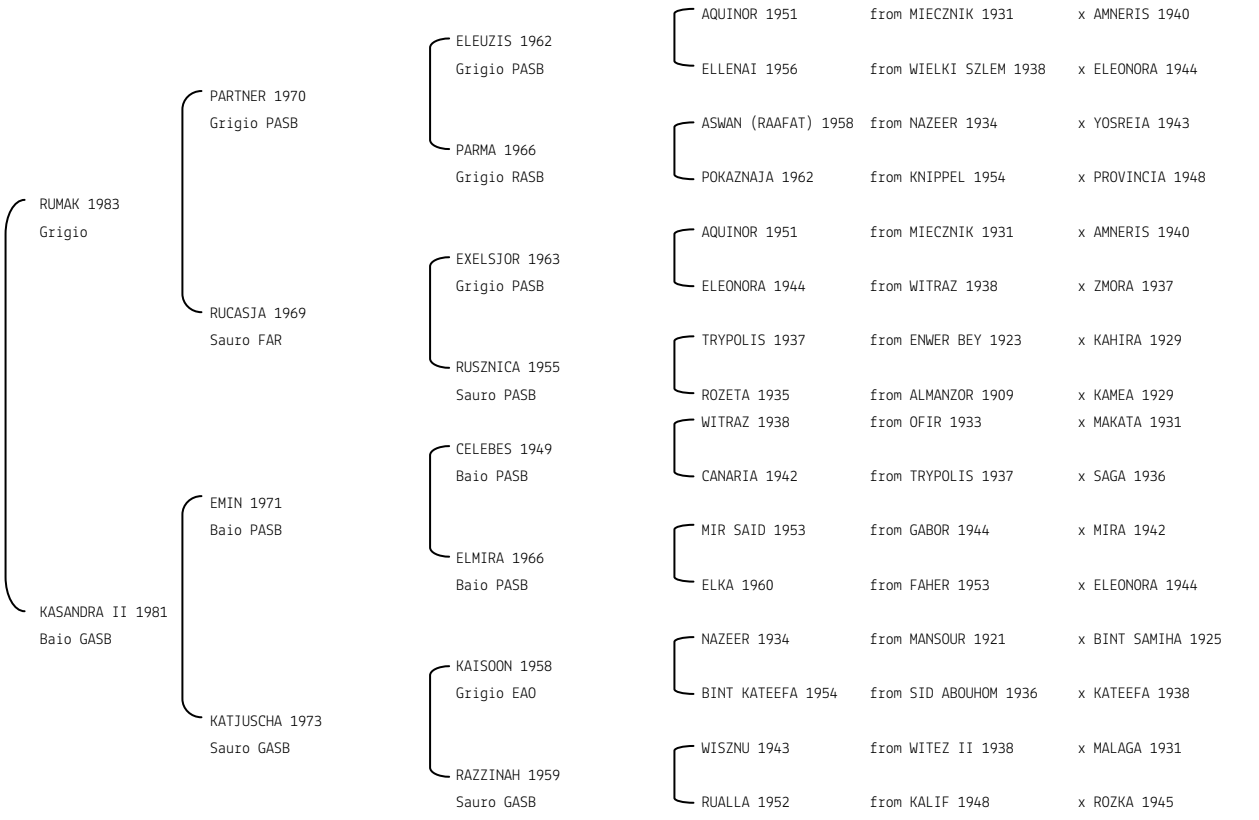

KASBARA   **N.reg.ANICA:** IT-3724   UELN/n. reg. d'origine: BEL001037241988   Stud book d'origine: BAPS
Data di nascita:20/04/1988   Sesso: M   Manto: Grigio   Allevatore: SPRUYT ROGER (B)
Microchip: Data di importazione: 01/05/1991   Stato di importazione: Belgio