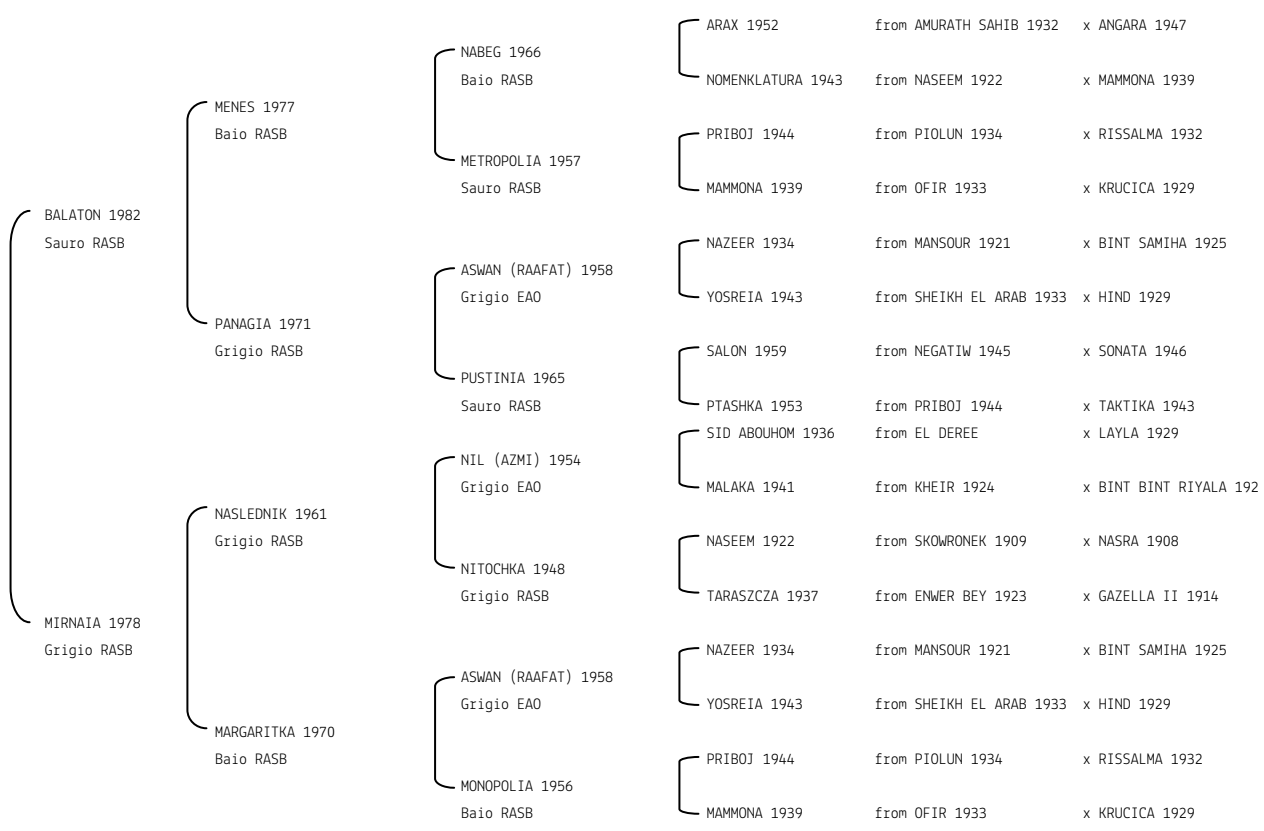

MARIKA N. reg. ANICA: IT-3261 UELN/n. reg. d'origine: RUS001032611987 Stud book d'origine: RASB
Data di nascita: 04/04/1987 Sesso: F Manto: Grigio Allevatore: TERSK STUD (URSS)
Microchip: Data di importazione: 22/10/1991 Stato di importazione: Olanda