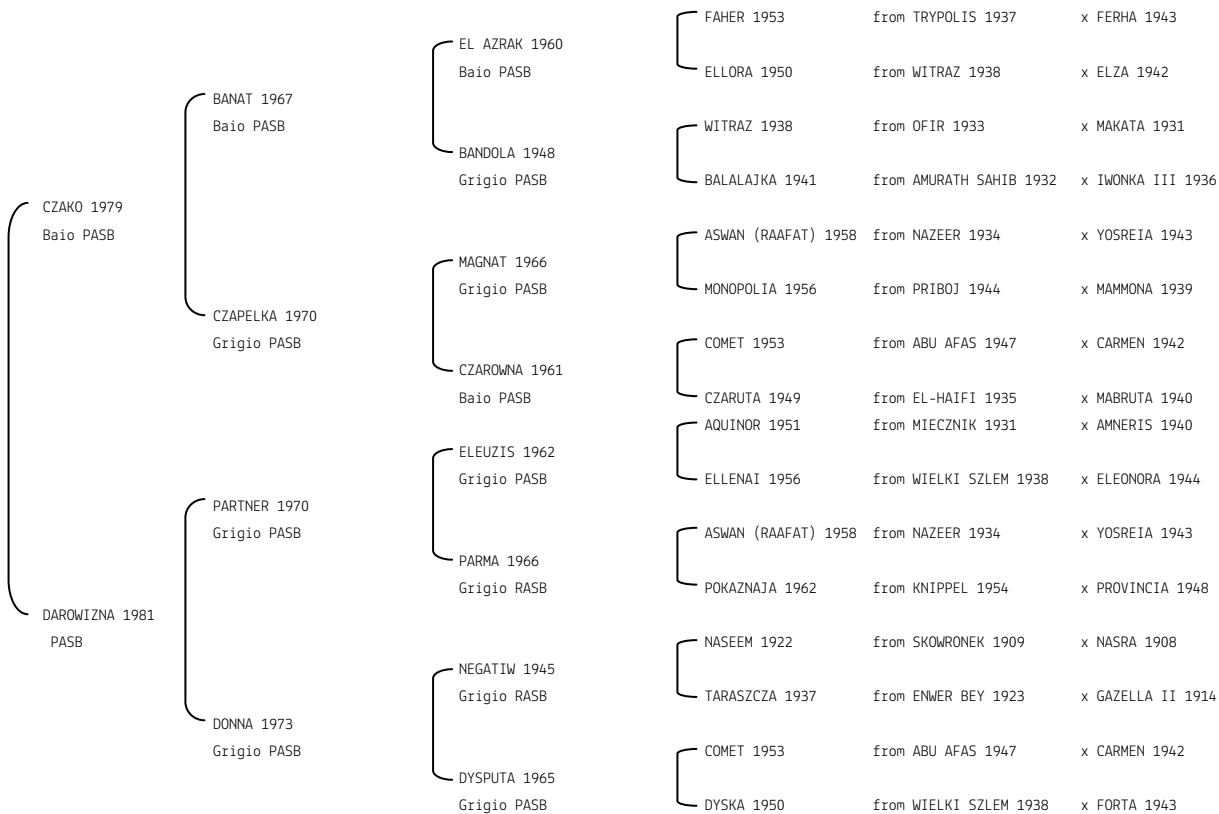

DART   **N. reg. ANICA:** IT-2529 UELN/n. reg. d'origine: POL001025291985 Stud book d'origine: PASB
Data di nascita: 24/02/1985   Sesso: C   Manto: Grigio   Allevatore: BIALKA STATE STUD (PL)
Microchip: Data di importazione: 27/05/1991   Stato di importazione: Polonia