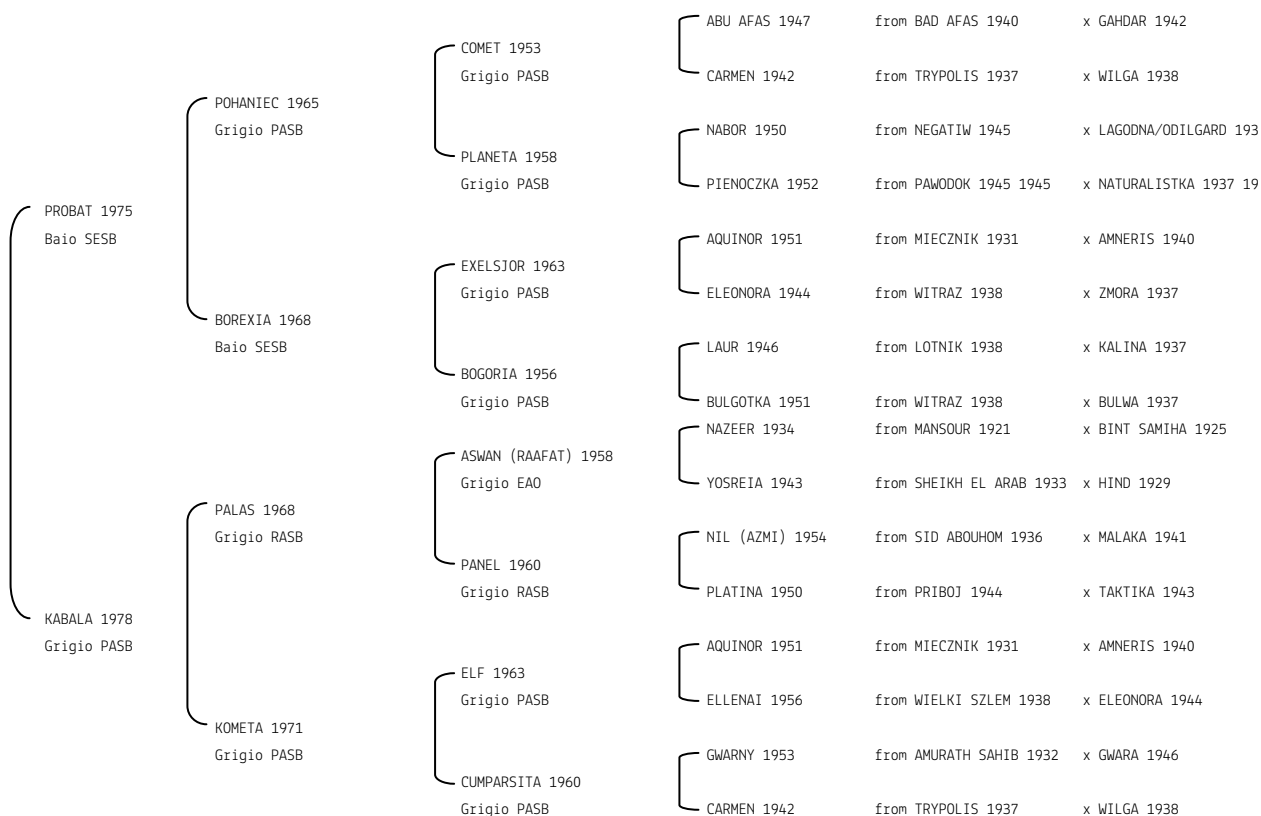

KURENDA N. reg. ANICA: IT-3225 UELN/n. reg. d'origine: POL001032251987 Stud book d'origine: PASB
Data di nascita: 22/02/1987 Sesso: F Manto: Grigio Allevatore: MICHALOW STATE STUD (PL)
Microchip: Data di importazione: 01/09/1992 Stato di importazione: Polonia