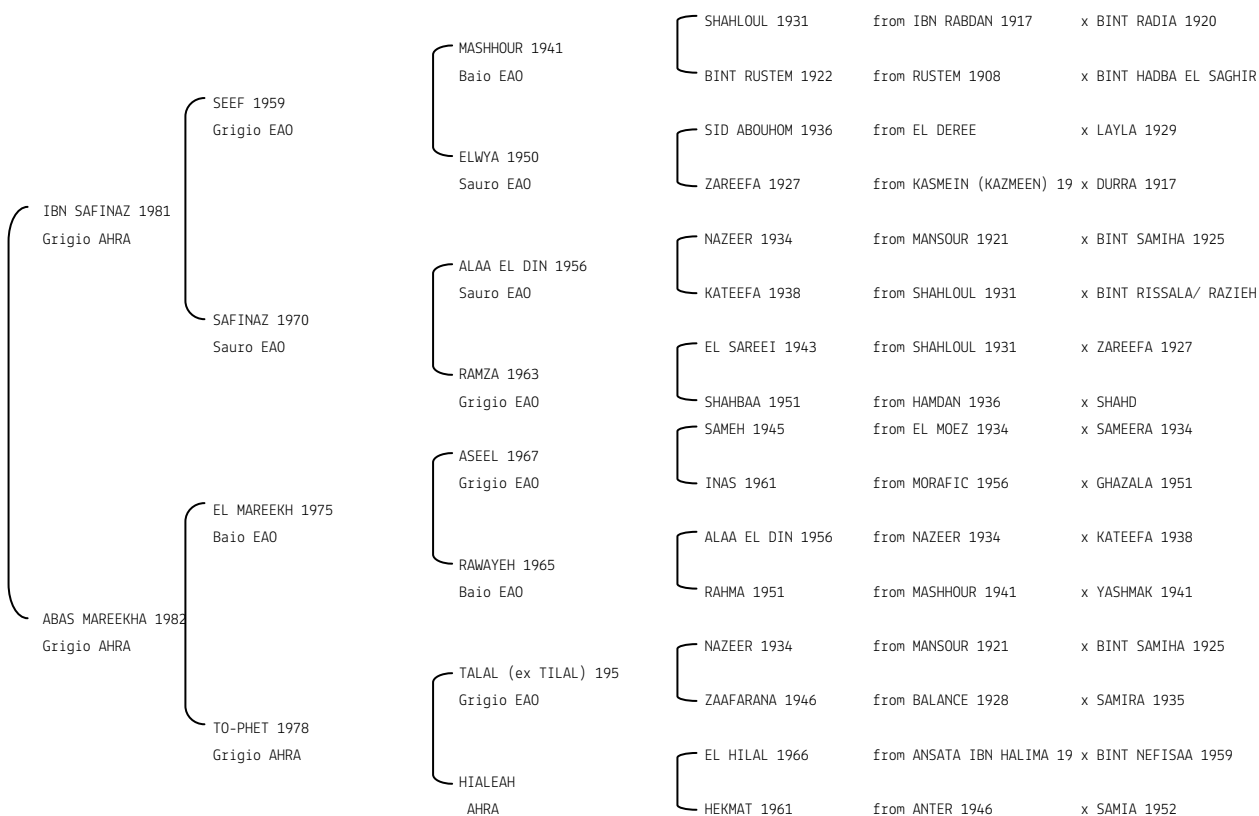

IMPERIAL SAFEKKAH N.reg.ANICA: IT-3314 UELN/n. reg. d'origine: USA026033141988 Stud book d'origine: AHRA
Data di nascita:30/05/1988 Sesso: F Manto: Grigio Allevatore: IMPERIAL EGYPTIAN STUD (USA)
Microchip: Data di importazione: 01/12/1991 Stato di importazione: USA (AHRA)