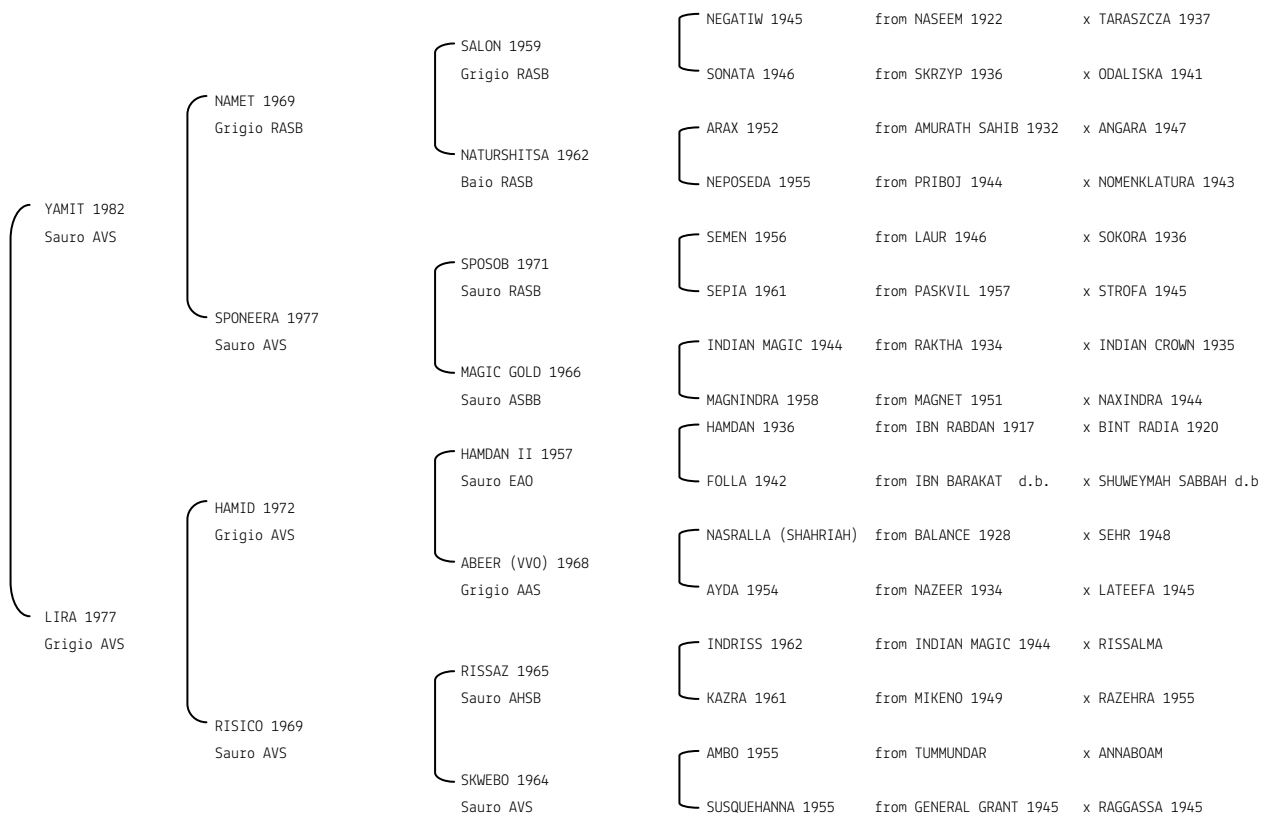

FADILA   **N. reg. ANICA:** IT-3759   UELN/n. reg. d'origine: NLD001037591988   Stud book d'origine: AVS
Data di nascita:21/03/1988   Sesso: F   Manto: Sauro   Allevatore: Mw. A.P. MARSMAN STAPPERS (NL)
Microchip: Data di importazione: 01/04/1991   Stato di importazione: Olanda