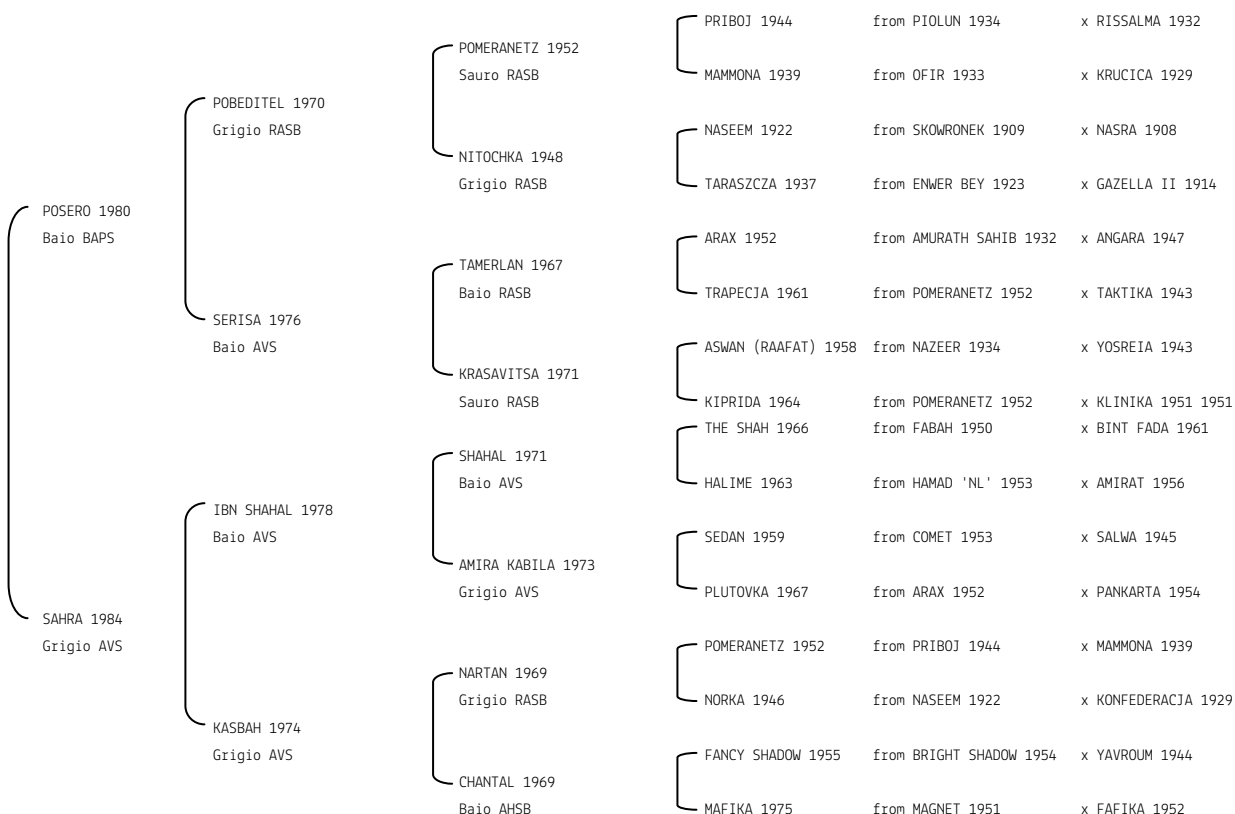

DONNA SAHRA N.reg.ANICA: IT-3235 UELN/n. reg. d'origine: NLD001032351988 Stud book d'origine: AVS
Data di nascita:16/04/1988 Sesso: F Manto: Sauro Allevatore: K.C. BOOY (NL)
Microchip: Data di importazione: 17/03/1989 Stato di importazione: Olanda