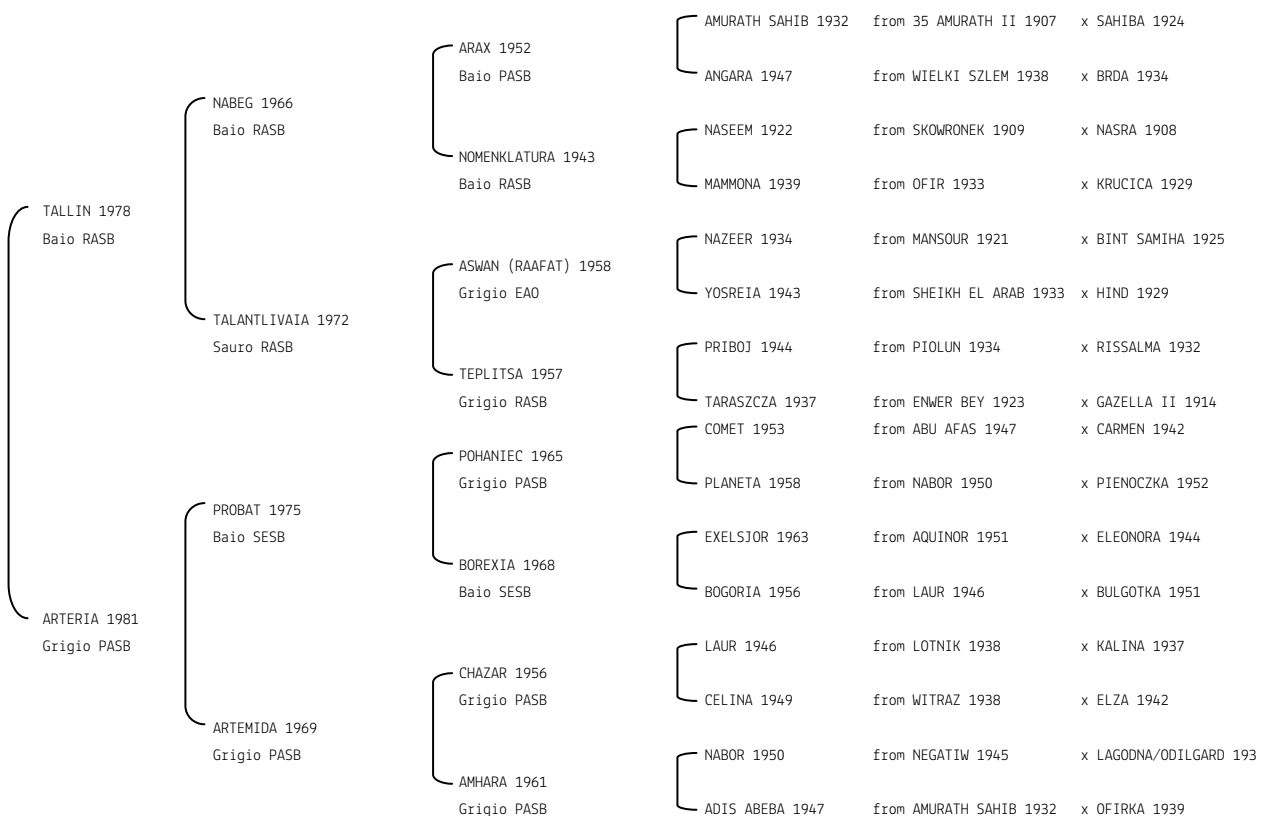

ARKON

N. reg. ANICA: IT-3196 UELN/n. reg. d'origine: POL001031961987 Stud book d'origine: PASB

Data di nascita:21/02/1987 Sesso: C Manto: Baio Allevatore: MICHALOW STATE STUD (PL)

Microchip: Data di importazione: 01/01/1990 Stato di importazione: Polonia