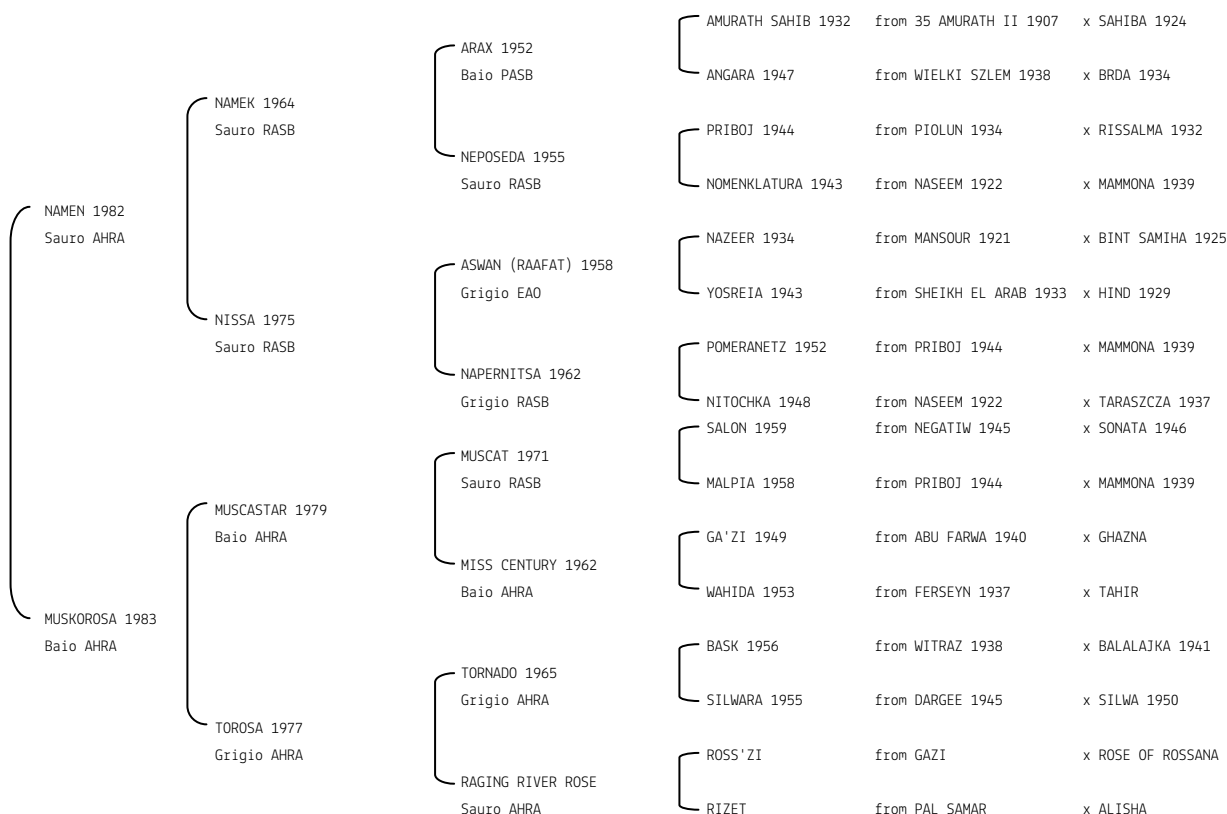

**NAMA KALIFF** N.reg.ANICA: IT-3610 UELN/n. reg. d'origine: ITA005036101990  
 Data di nascita:10/06/1990 Sesso: M Manto: Sauro Allevatore: V.D. VOORT (NL)  
 Microchip:

**NAMAROSE** N. reg. ANICA: IT-2863 UELN/n. reg. d'origine: USA026028631987 Stud book d'origine: AHRA  
 Data di nascita: 20/03/1987 Sesso: F Manto: Baio Allevatore: DR H.F. KALE (USA)  
 Microchip: Data di importazione: 03/02/1991 Stato di importazione: USA (AHRA)