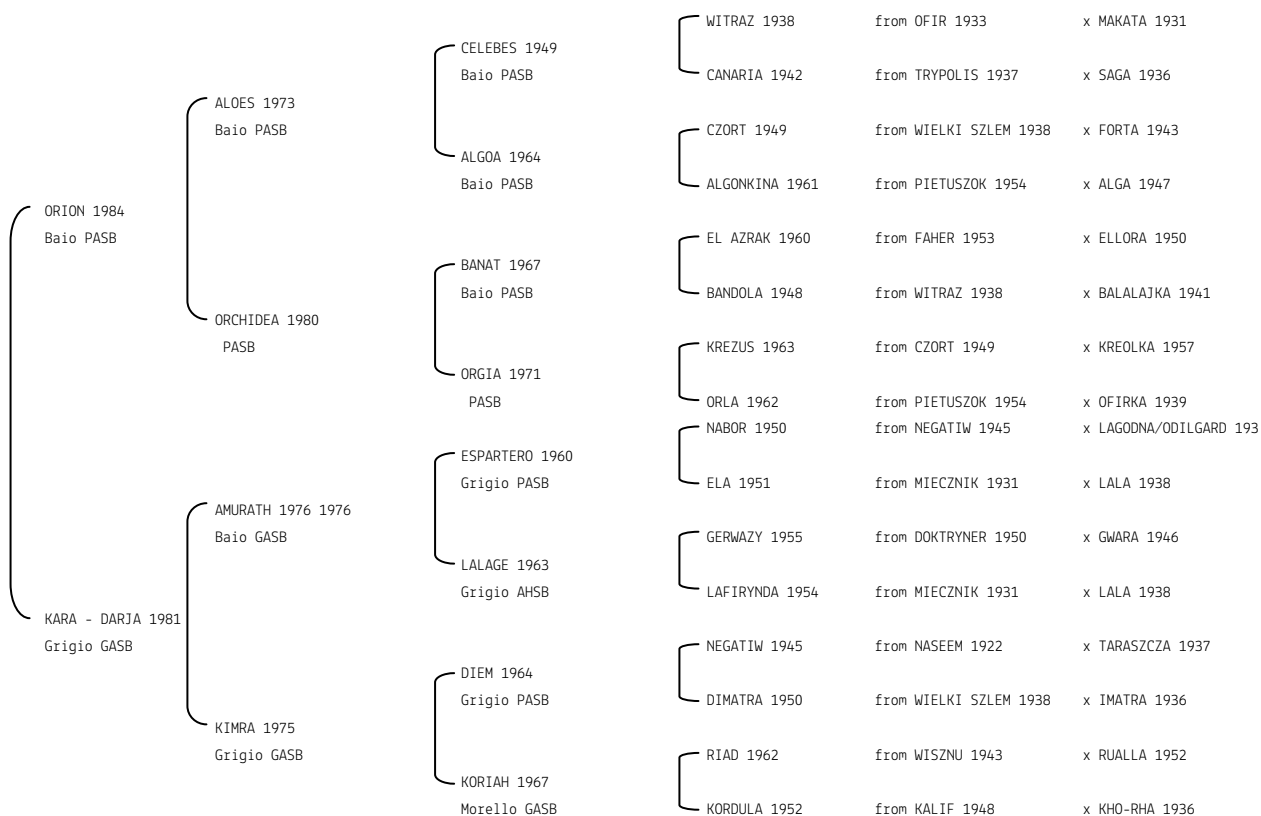

KIMATRA EL ZAI N. reg. ANICA: IT-2957 UELN/n. reg. d'origine: ITA005029571991
Data di nascita: 29/01/1991 Sesso: F Manto: Sauro Allevatore: GESTUT ISMER (D)
Microchip: