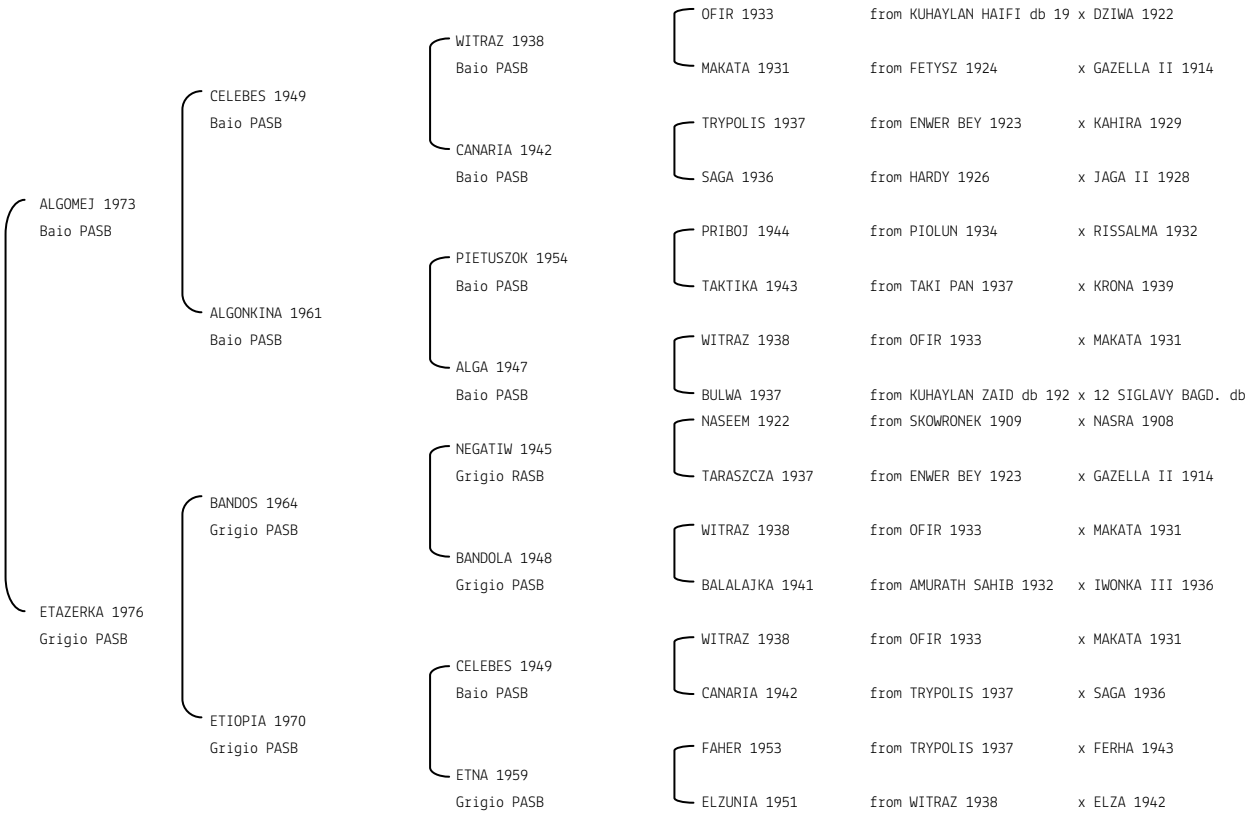

ETARKA N.reg.ANICA: IT-3661 UELN/n. reg. d'origine: POL001036611989 Stud book d'origine: PASB
Data di nascita:31/03/1989 Sesso: F Manto: Baio Allevatore: JANOW PODLASKI STATE STUD (PL)
Microchip: Data di importazione: 27/05/1991 Stato di importazione: Polonia