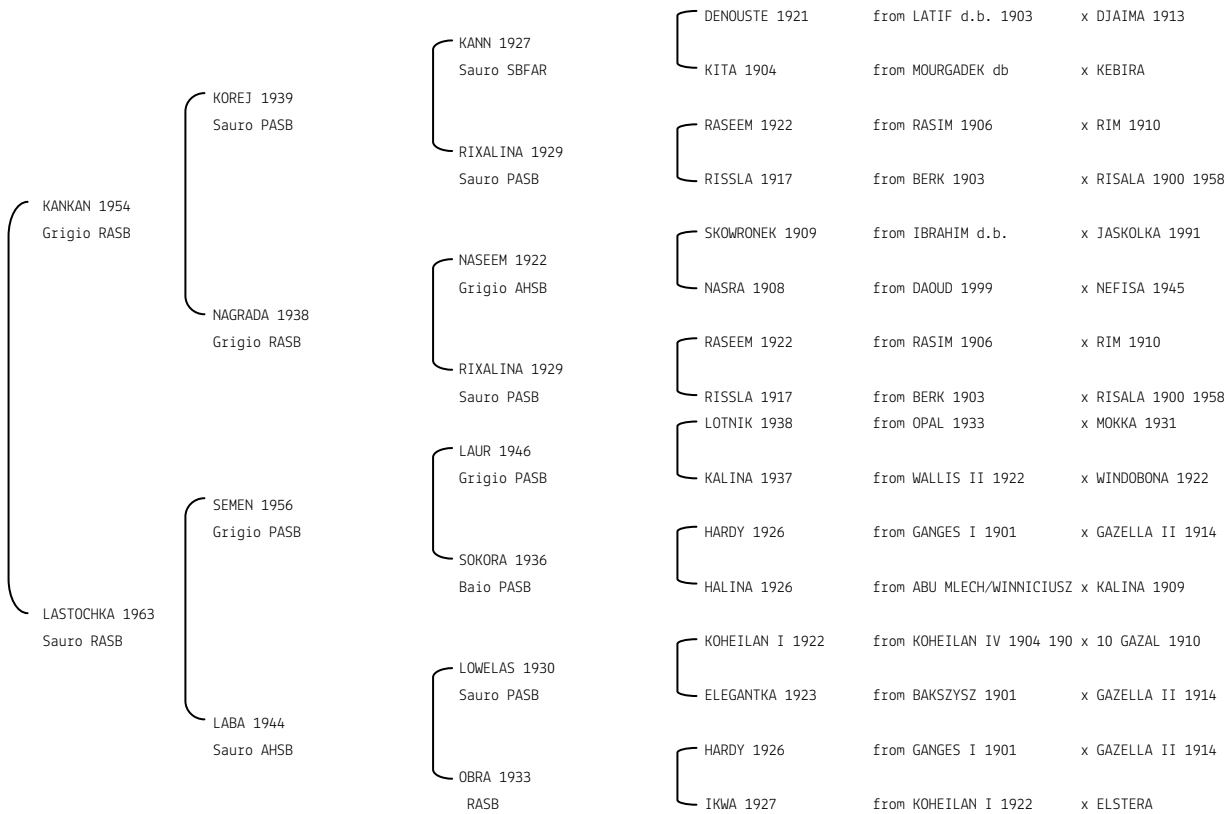

LETKA N.reg.ANICA: IT-3772 UELN/n. reg. d'origine: RUS001037721968 Stud book d'origine: RASB
Data di nascita:27/05/1968 Sesso: F Manto: Baio Allevatore: TERSK STUD (URSS)
Microchip: Data di importazione: 11/11/1991 Stato di importazione: Olanda