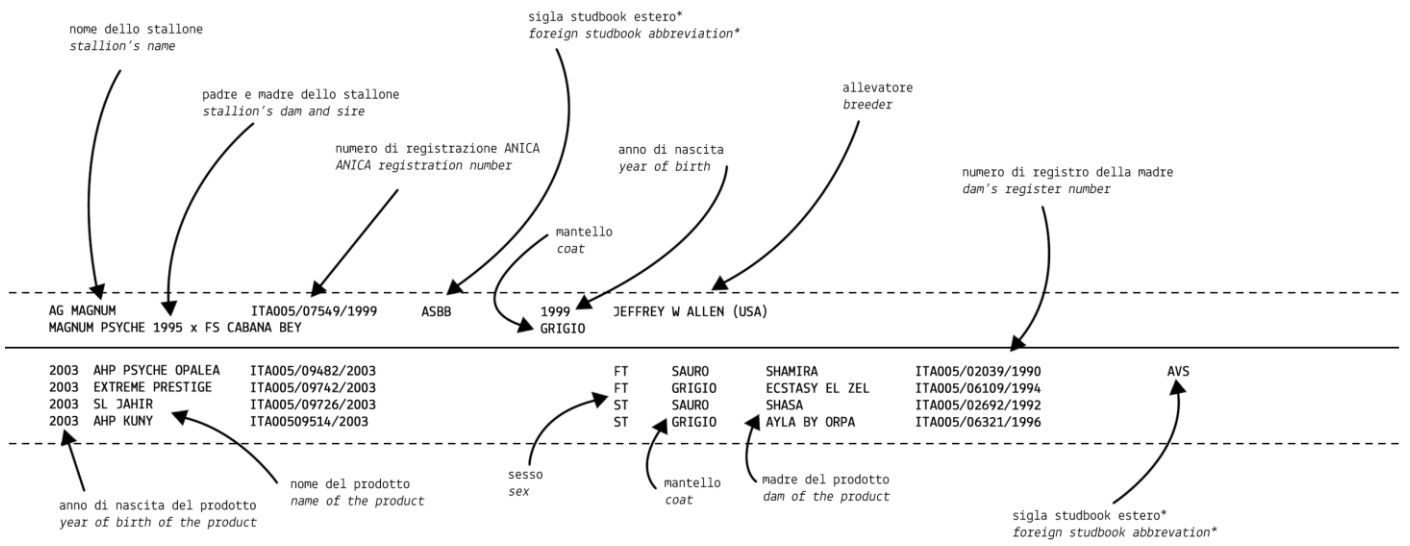

Stalloni

*Stallion*

Stalloni e relativa produzione registrati in Italia

*Sires and their get registered in Italy*

<b>ABADAN</b>	<b>N. reg. ANICA:</b>	IT-1	UELN/n. reg. d'origine:	ESP002000011975	Stud book d'origine:	SSB	
Data di nascita:	23/02/1975	Sesso:	M	Manto:	Grigio	Allevatore:	DIEGO MENDEZ MORENO
Microchip:		Data di importazione:	01/01/1977	Stato di importazione:	Spagna		
1991 PEMENTA	2642	ITA005026421991	F	Grigio	RABAT	57	ESP002000571976 SSB
1991 PINTOR	2647	ITA005026471991	M	Grigio	CADIGIA	87	ITA005000871981
1992 RASHA DI LIMESTRE	3279	ITA005032791992	M	Grigio	ORIANA	137	ESP002001371981 SSB
1992 RODELIA LIMESTRE	3274	ITA005032741992	F	Grigio	ISFING	873	ITA005008731987