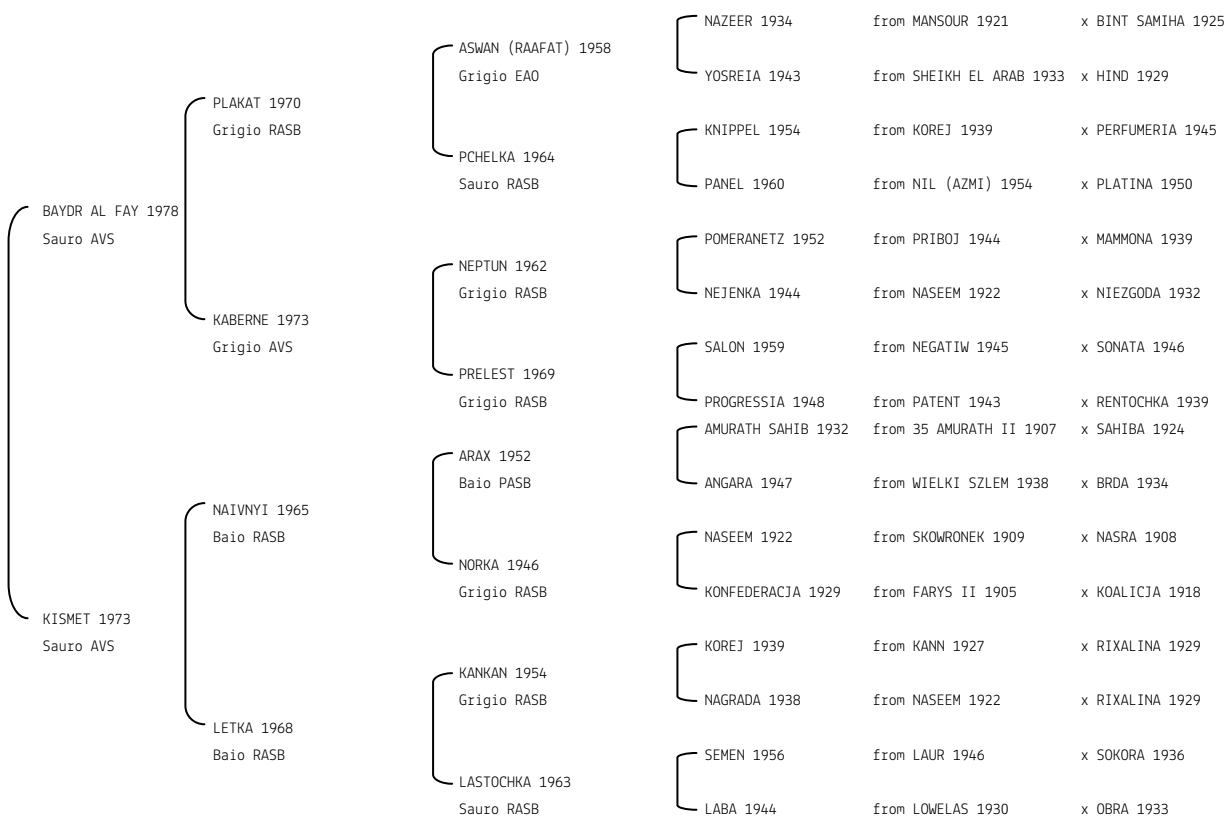

NAIVFAY N. reg. ANICA: IT-3394 UELN/n. reg. d'origine: NLD001033941991 Stud book d'origine: AVS
Data di nascita:08/05/1991 Sesso: M Manto: Grigio Allevatore: H. G. POEPJES (NL)
Microchip: Data di importazione: 30/04/1992 Stato di importazione: Olanda