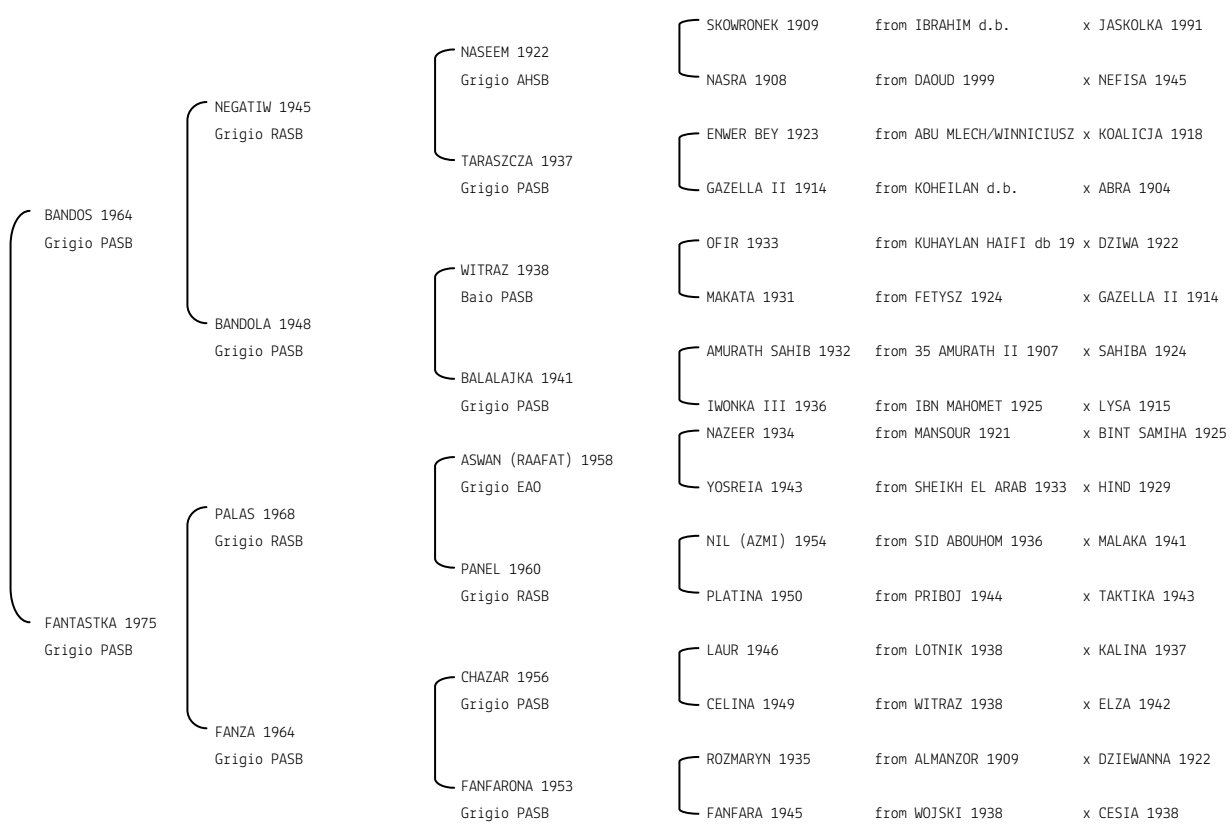

FAZENDA N. reg. ANICA: IT-2855 UELN/n. reg. d'origine: POL001028551983 Stud book d'origine: PASB
Data di nascita:11/02/1983 Sesso: F Manto: Grigio Allevatore: JANOW PODLASKI STATE STUD (PL)
Microchip: Data di importazione: 10/10/1990 Stato di importazione: Polonia