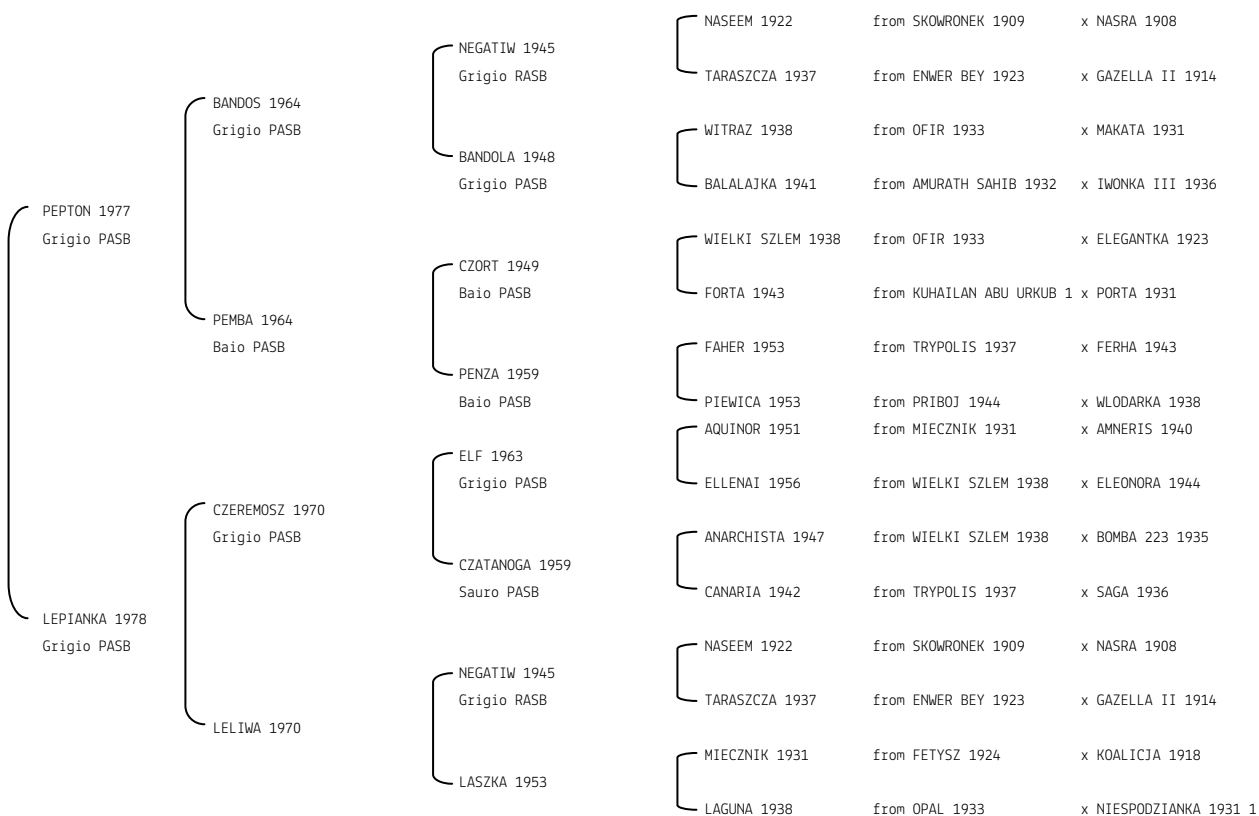

LIMIT N.reg.ANICA: IT-3195 UELN/n. reg. d'origine: POL001031951986 Stud book d'origine: PASB
Data di nascita:25/02/1986 Sesso: C Manto: Grigio Allevatore: KUROZWEKI STATE STUD (PL)
Microchip: Data di importazione: 01/01/1990 Stato di importazione: Polonia