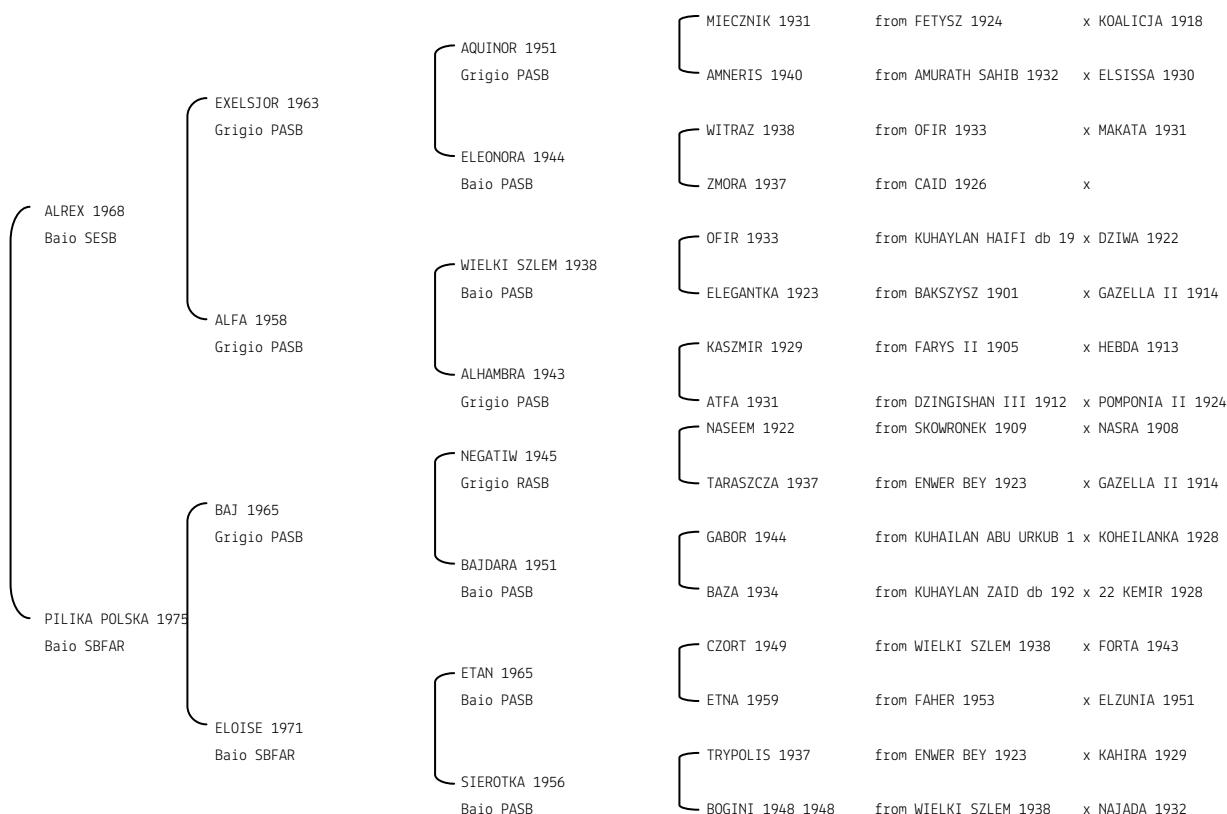

POLENKA N. reg. ANICA: IT-3324 UELN/n. reg. d'origine: 250001033241986 Stud book d'origine: SBFAR
Data di nascita:09/02/1986 Sesso: F Manto: Baio Allevatore: LOPES D'OLIVEIRA (F)
Microchip: Data di importazione: 01/10/1990 Stato di importazione: Francia