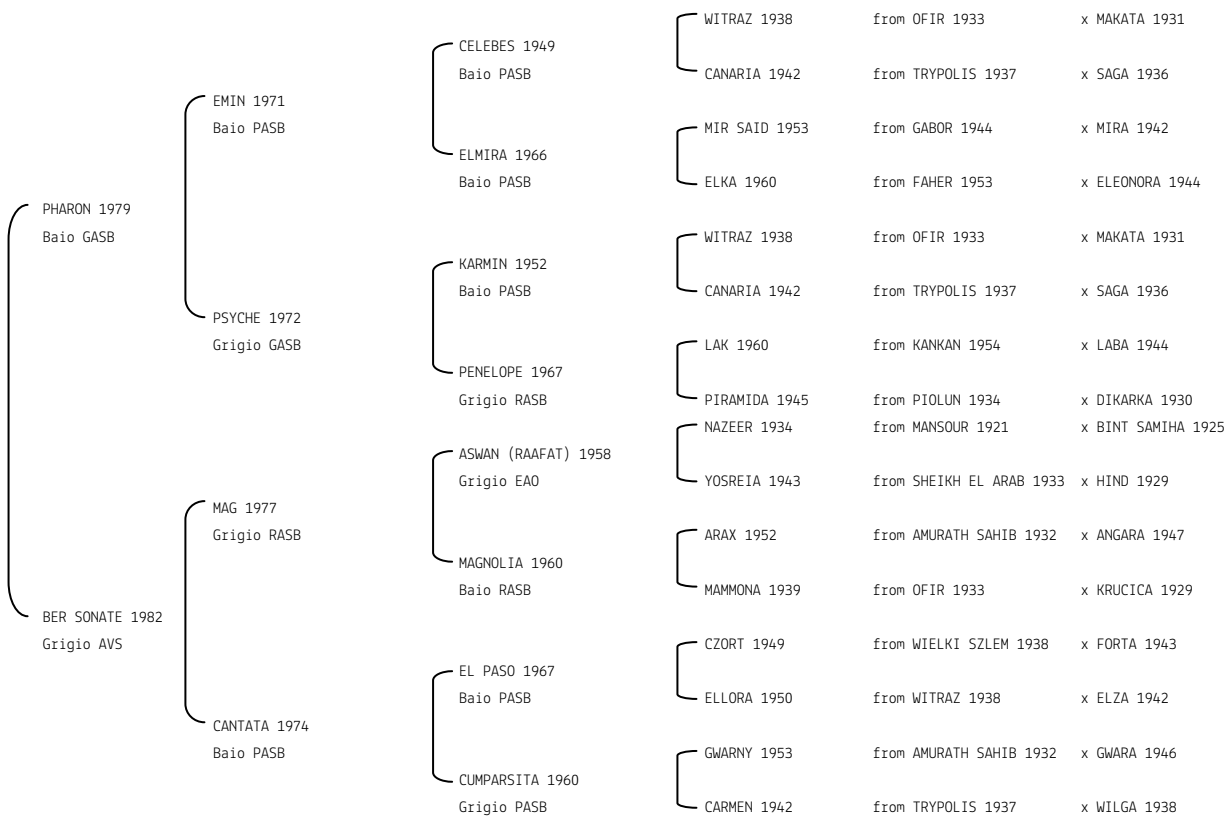

INGRID N. reg. ANICA: IT-2891 UELN/n. reg. d'origine: ITA005028911989
Data di nascita:12/03/1989 Sesso: F Manto: Baio Allevatore: BELTRAMI GIANPAOLO
Microchip: