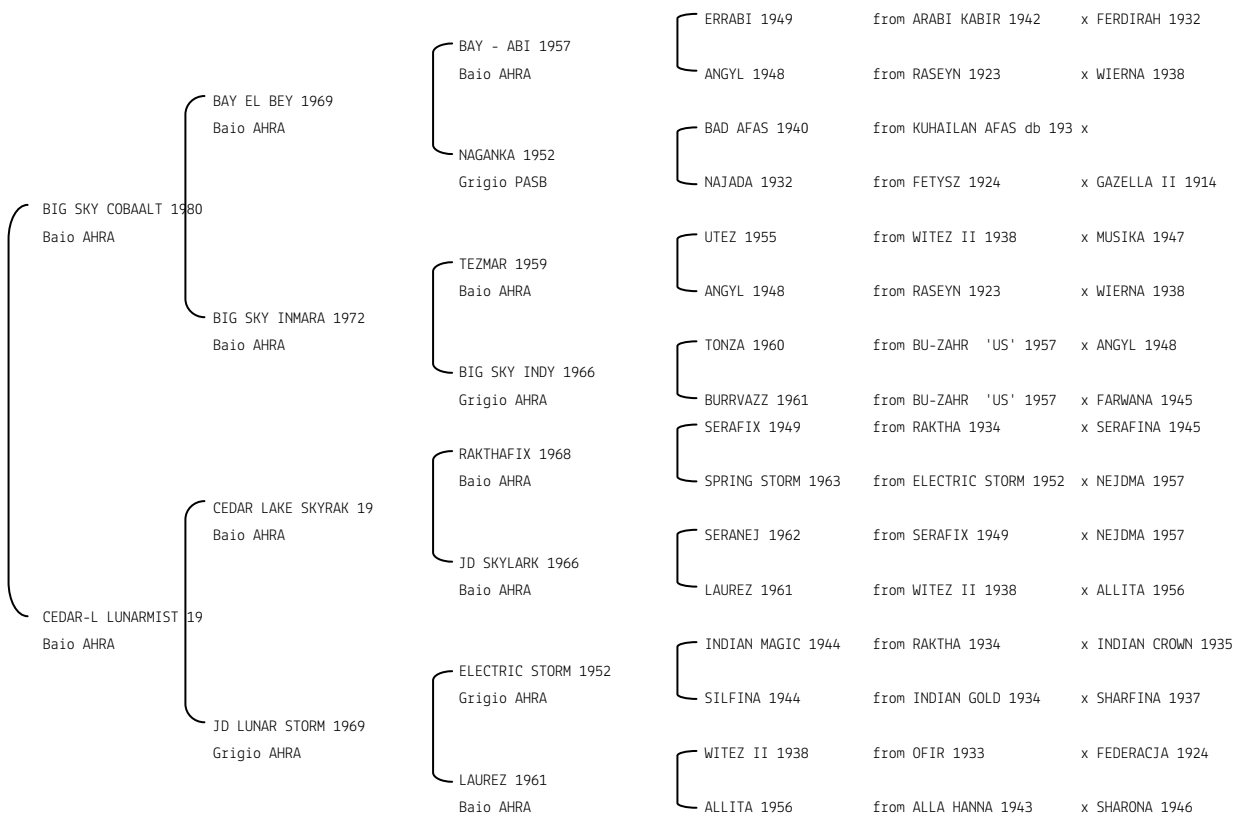

BIG SKY NICHOLE N. reg. ANICA: IT-2519 UELN/n. reg. d'origine: USA026025191984 Stud book d'origine: AHRA
Data di nascita: 25/05/1984 Sesso: F Manto: Baio Allevatore: STEVE AND KAY BERRY (USA)
Microchip: Data di importazione: 12/12/1988 Stato di importazione: Sconosciuto