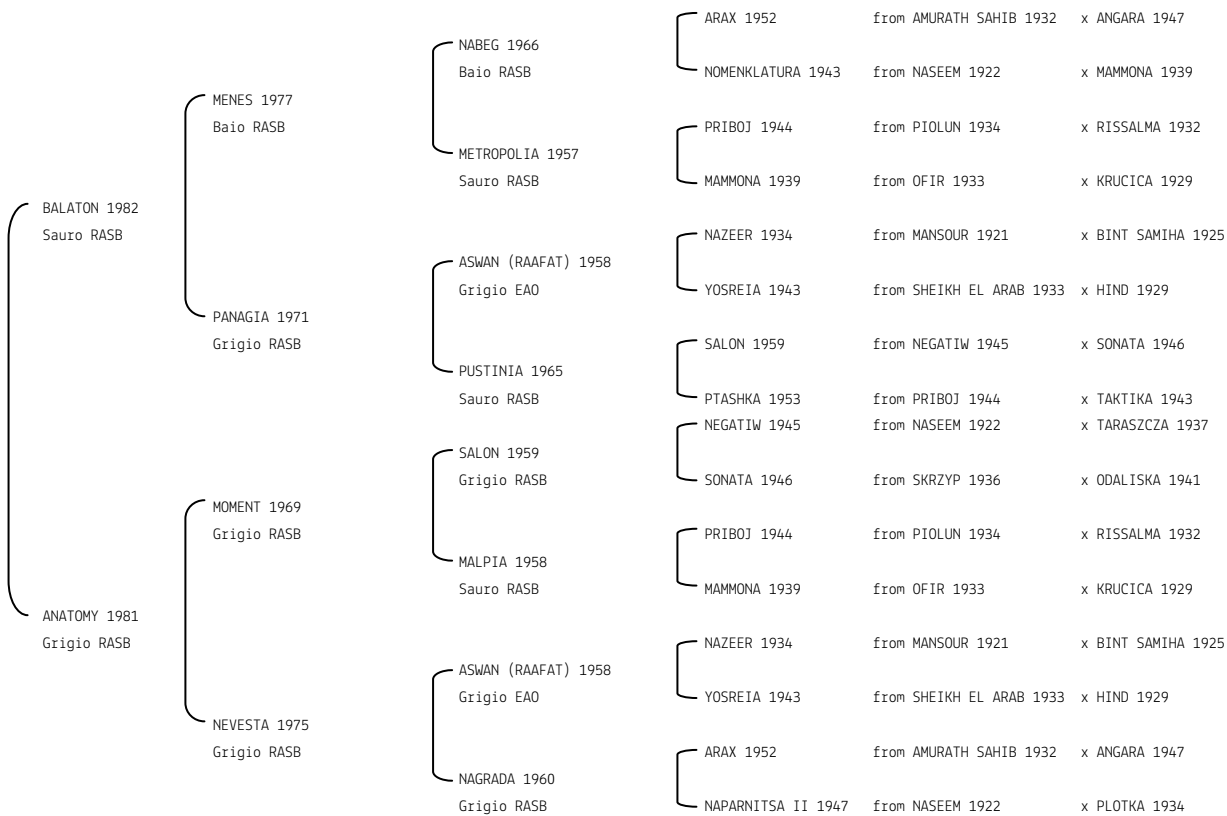

ARBITR

N. reg. ANICA: IT-3395 UELN/n. reg. d'origine: RUS001033951989 Stud book d'origine: RASB

Data di nascita:04/02/1989 Sesso: M Manto: Sauro Allevatore: TERSK STUD (URSS)

Microchip:982000123227261 Data di importazione: 09/11/1992 Stato di importazione: Olanda