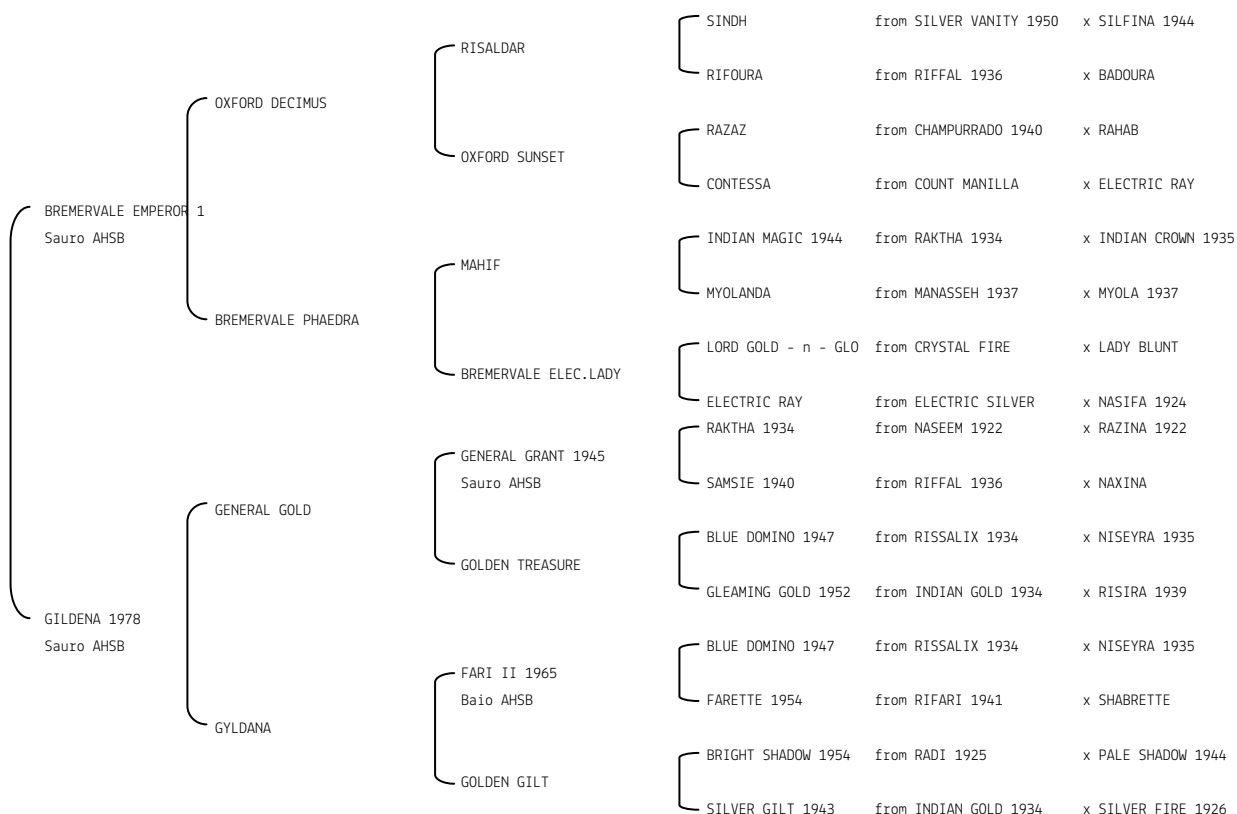

GILDARA N. reg. ANICA: IT-2816 UELN/n. reg. d'origine: GBR044028161986 Stud book d'origine: AHSB
Data di nascita:09/05/1986 Sesso: F Manto: Sauro Allevatore: THE FOXBURURY ARABIANS STUD (UK)
Microchip: Data di importazione: 20/03/1990 Stato di importazione: Inghilterra