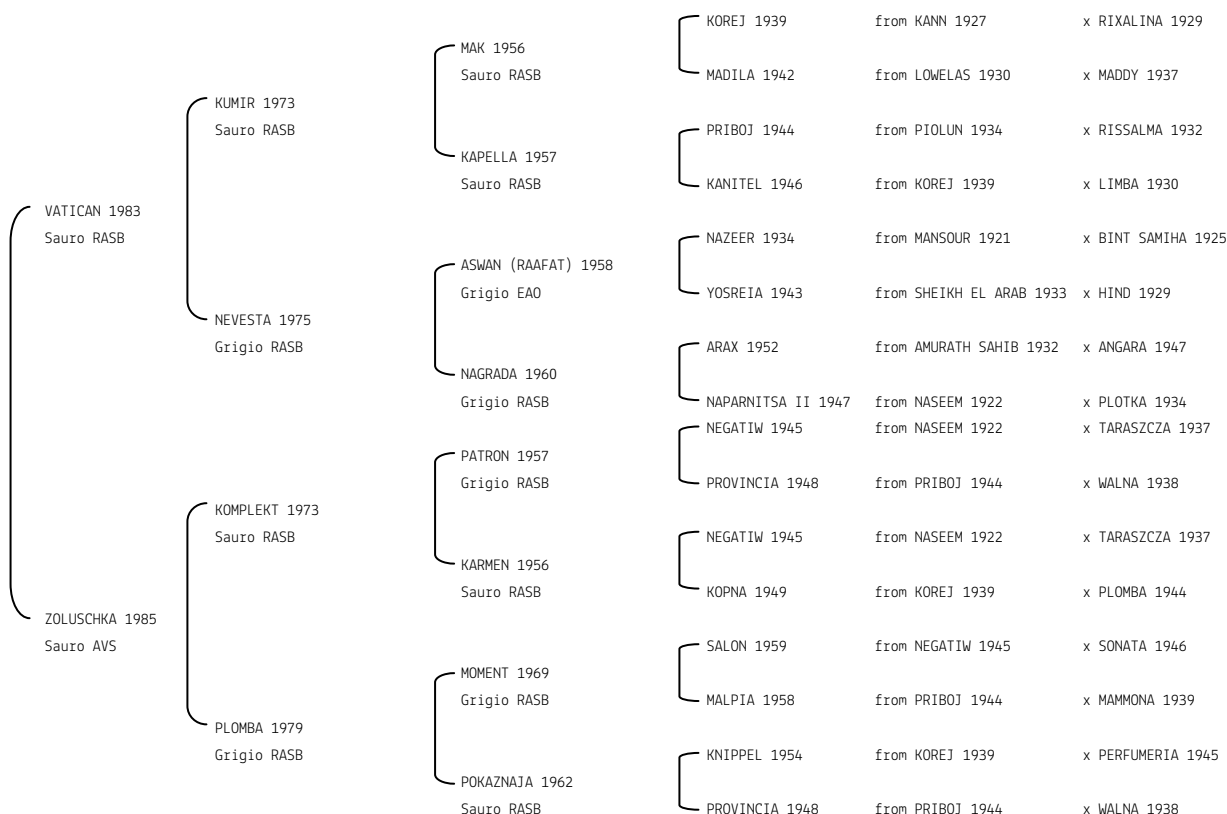

MIRA DEL BERSAGLIO N.reg.ANICA: IT-1956 UELN/n. reg. d'origine: ITA005019561990
Data di nascita:29/06/1990 Sesso: F Manto: Sauro Allevatore: SALLAND ARABIANS (NL)
Microchip: