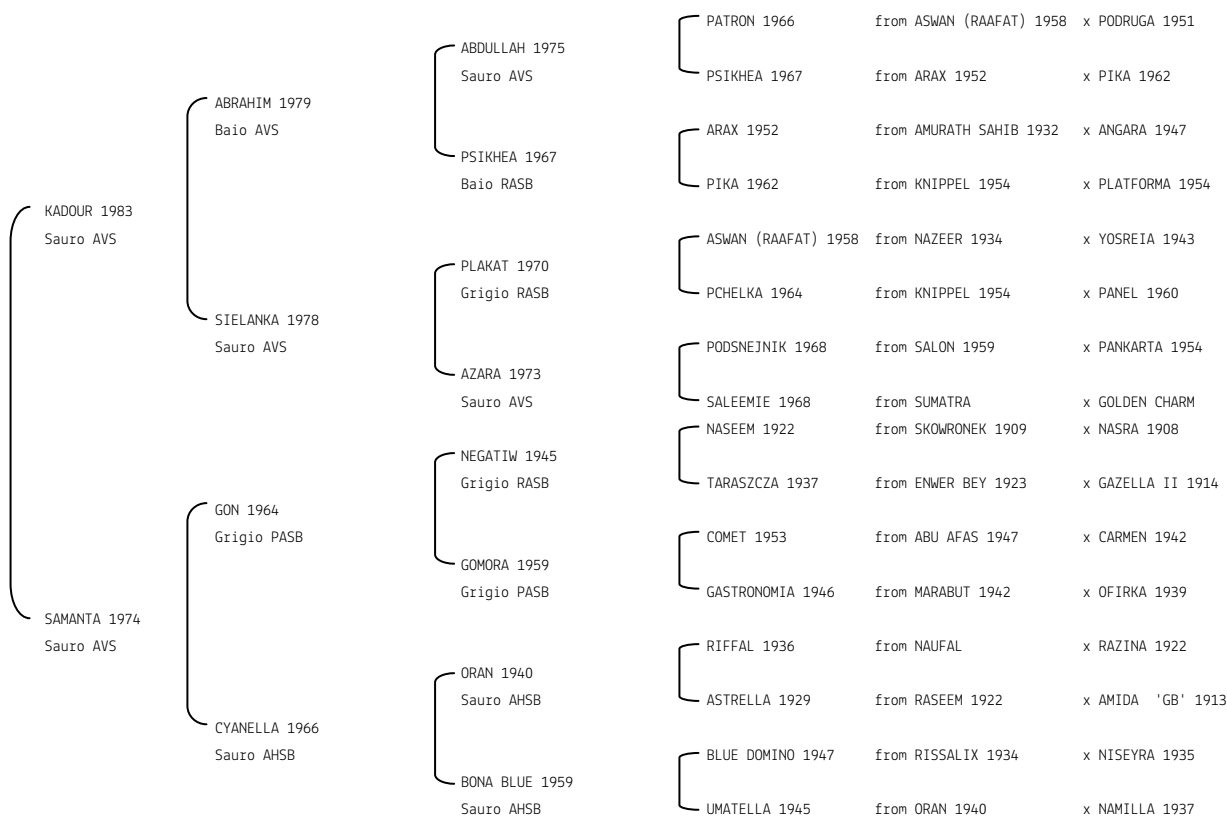

MANDOURA N.reg.ANICA: IT-1338 UELN/n. reg. d'origine: NLD001013381988 Stud book d'origine: AVS
Data di nascita:29/04/1988 Sesso: F Manto: Grigio Allevatore: L. SCHUTRUPS (NL)
Microchip: Data di importazione: 18/04/1989 Stato di importazione: Olanda