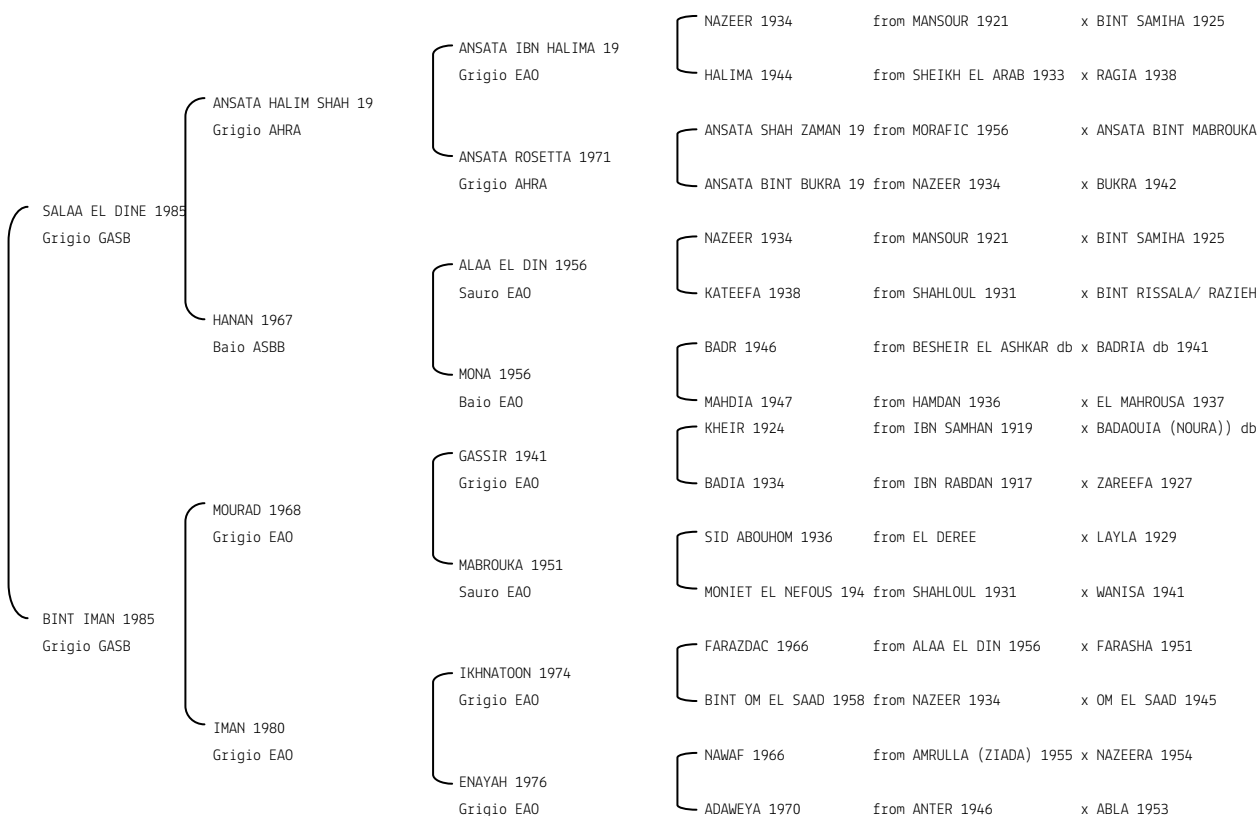

M - SALATIN   **N.reg.ANICA:** IT-2209 UELN/n. reg. d'origine: DEU308022091995 Stud book d'origine: GASB
Data di nascita:11/01/1995 Sesso: M Manto: Grigio Allevatore: ELISABETH & HORST MULLER (D)
Microchip: Data di importazione: 08/11/1991 Stato di importazione: Germania