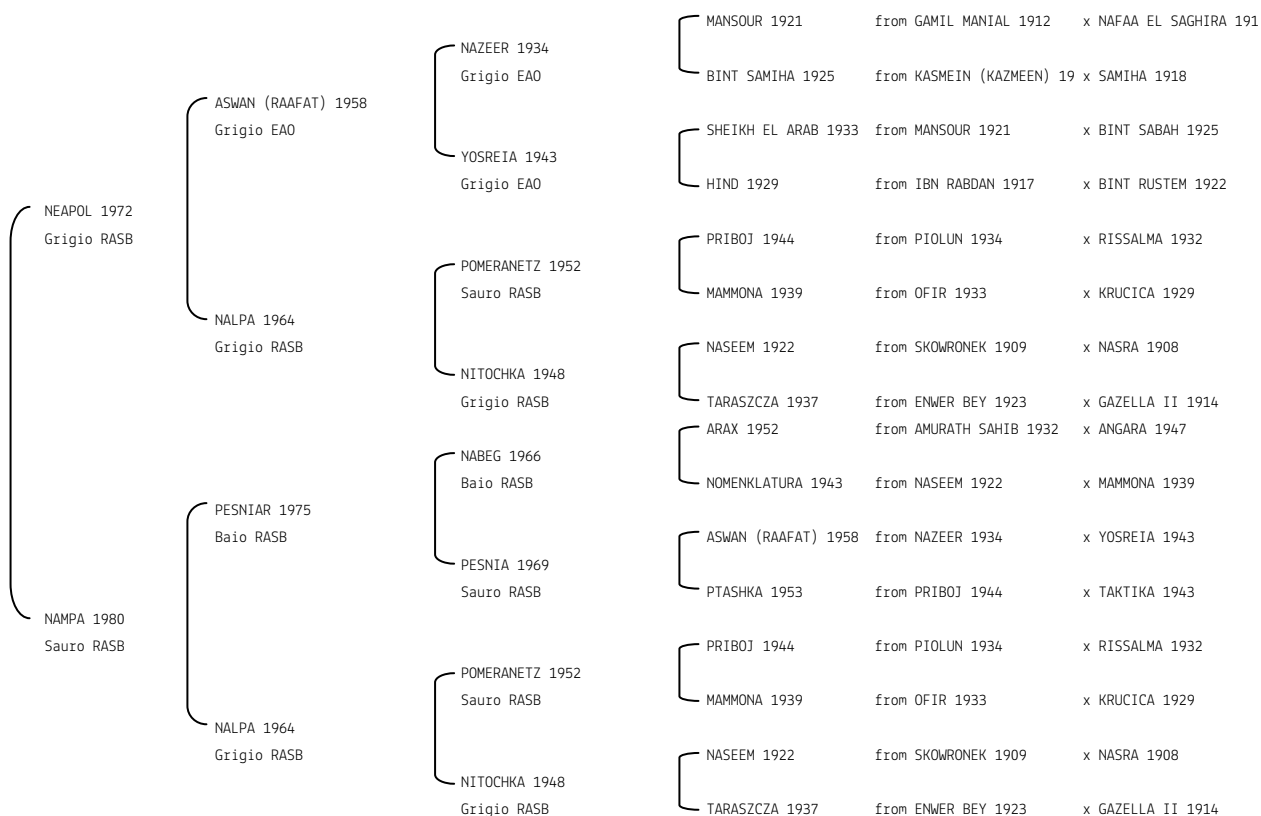

NESTALGIA N.reg.ANICA: IT-1070 UELN/n. reg. d'origine: NLD001010701985 Stud book d'origine: AVS
Data di nascita:19/05/1985 Sesso: F Manto: Grigio Allevatore: DR. G.W. ALLEN (NL)
Microchip: Data di importazione: 10/01/1989 Stato di importazione: Olanda