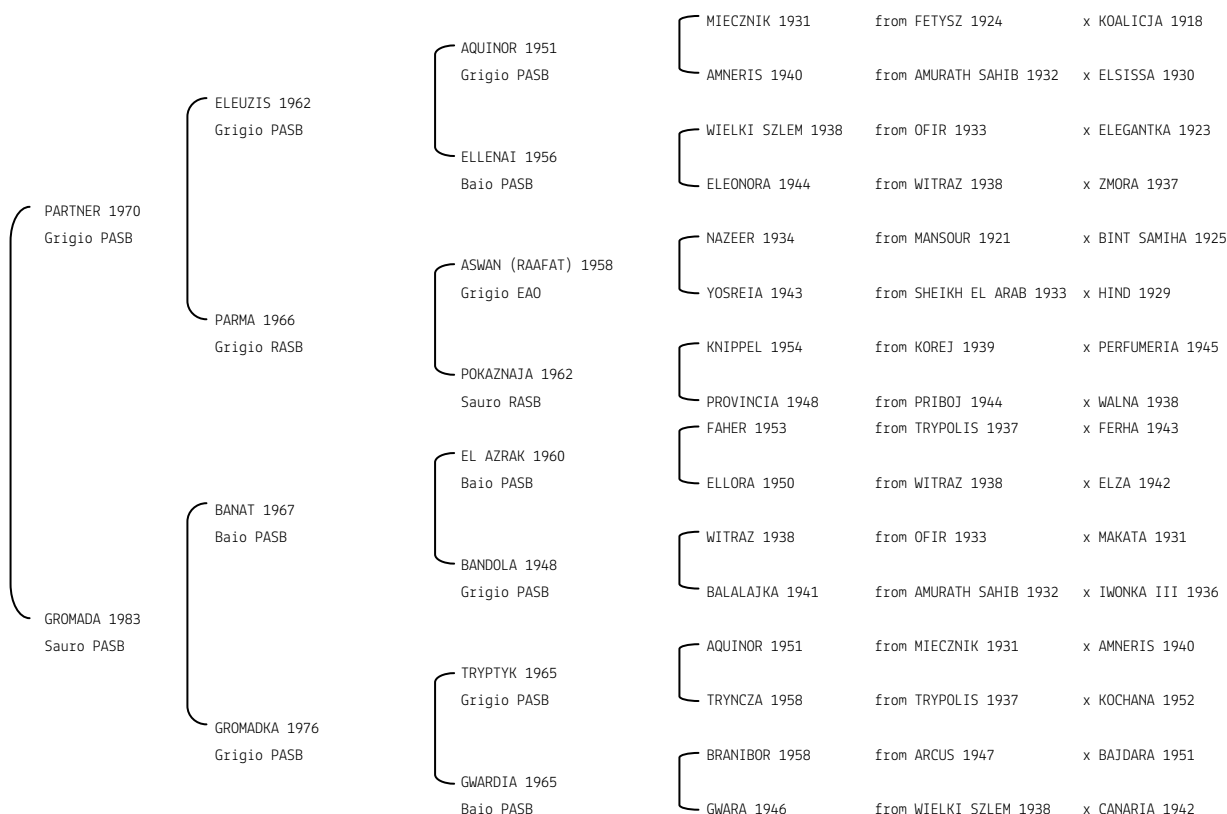

GRA **N. reg. ANICA:** IT-2307 UELN/n. reg. d'origine: POL001023071987 Stud book d'origine: PASB
Data di nascita: 24/01/1987 Sesso: F Manto: Grigio Allevatore: KUROZWEKI STATE STUD (PL)
Microchip: Data di importazione: 27/08/1993 Stato di importazione: Polonia