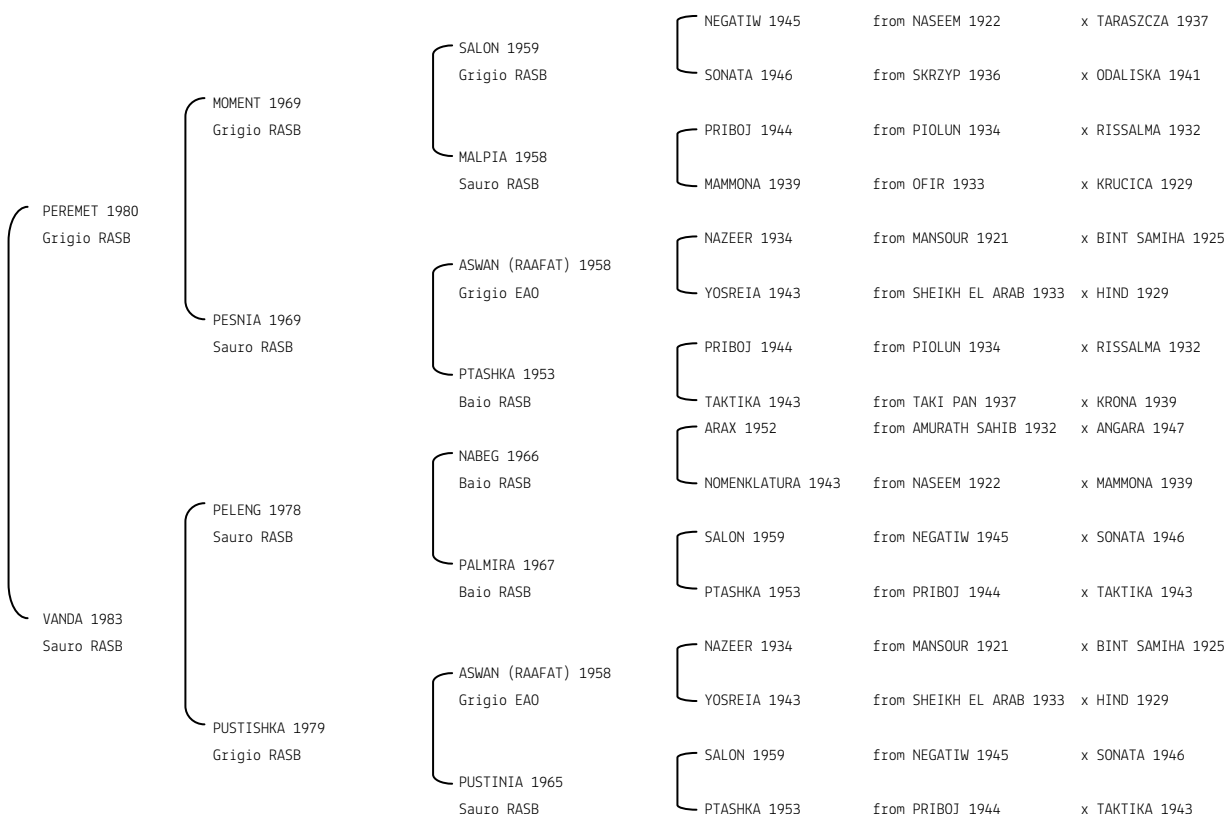

VELIKOLEPNAIA N. reg. ANICA: IT-1522 UELN/n. reg. d'origine: RUS001015221987 Stud book d'origine: RASB
Data di nascita:01/01/1987 Sesso: F Manto: Sauro Allevatore: STOETERIJ TERSK (URSS)
Microchip: Data di importazione: 10/05/1989 Stato di importazione: Olanda