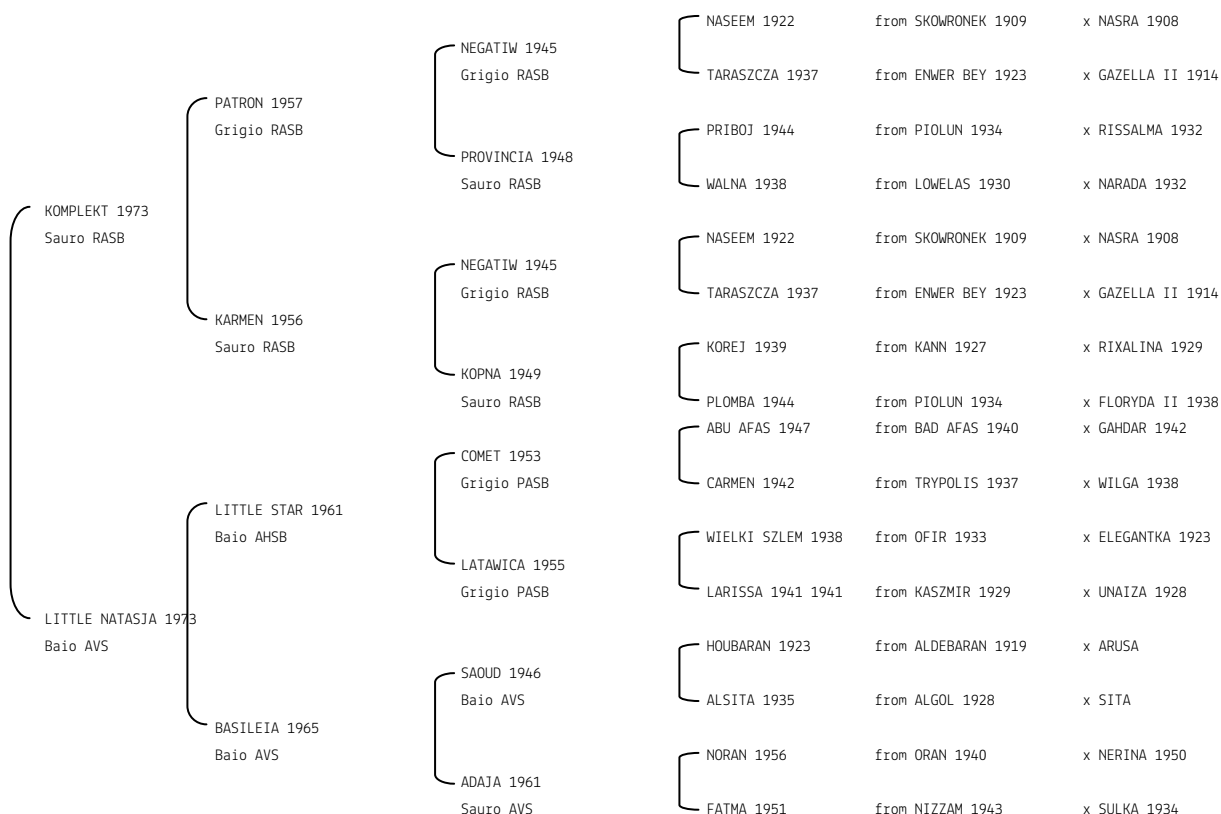

NATAWICA N.reg.ANICA: IT-1018 UELN/n. reg. d'origine: NLD001010181984 Stud book d'origine: AVS
Data di nascita:24/06/1984 Sesso: F Manto: Baio Allevatore: T.H.J.v. ROOSMALEN (NL)
Microchip: Data di importazione: 31/12/1989 Stato di importazione: Olanda