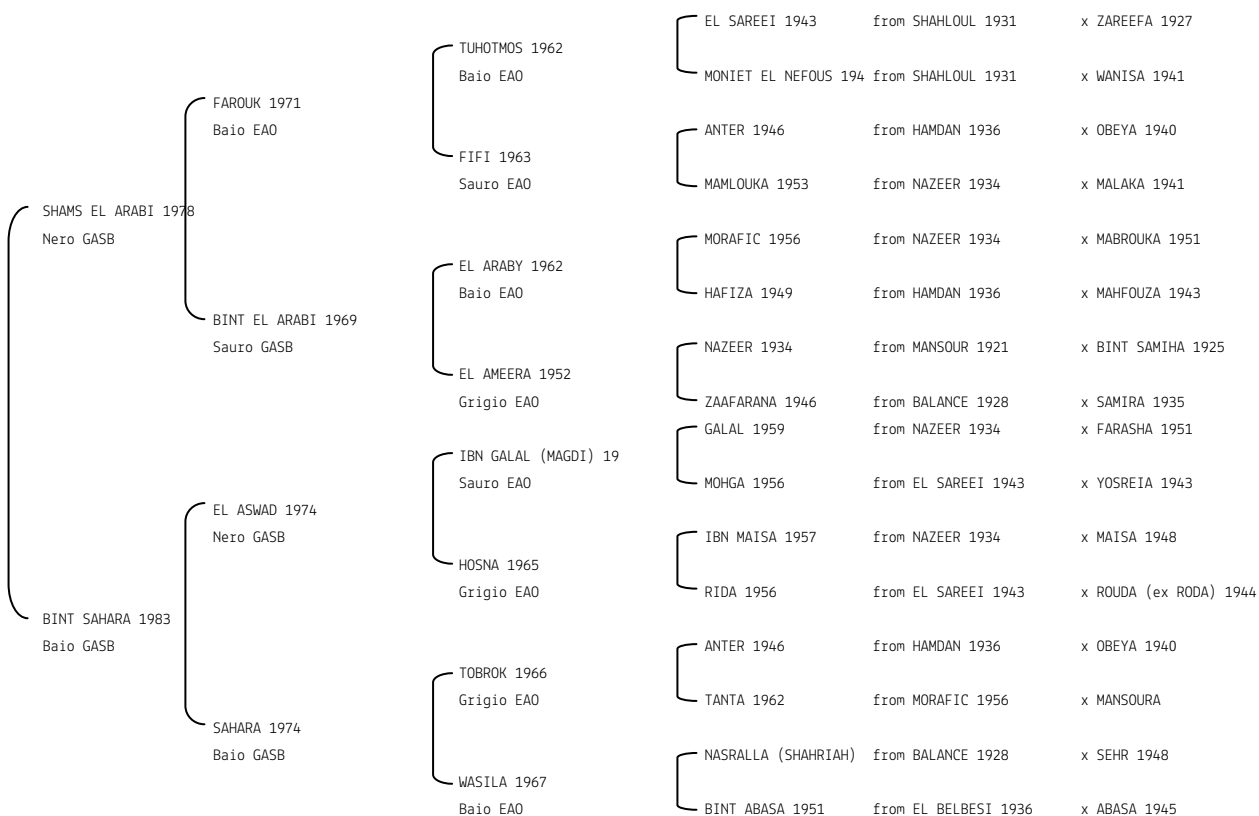

SABBAH N. reg. ANICA: IT-1243 UELN/n. reg. d'origine: DEU308012431988 Stud book d'origine: GASB
Data di nascita:29/03/1988 Sesso: F Manto: Baio Allevatore: WALTER DILL (D)
Microchip: Data di importazione: 04/11/1988 Stato di importazione: Germania