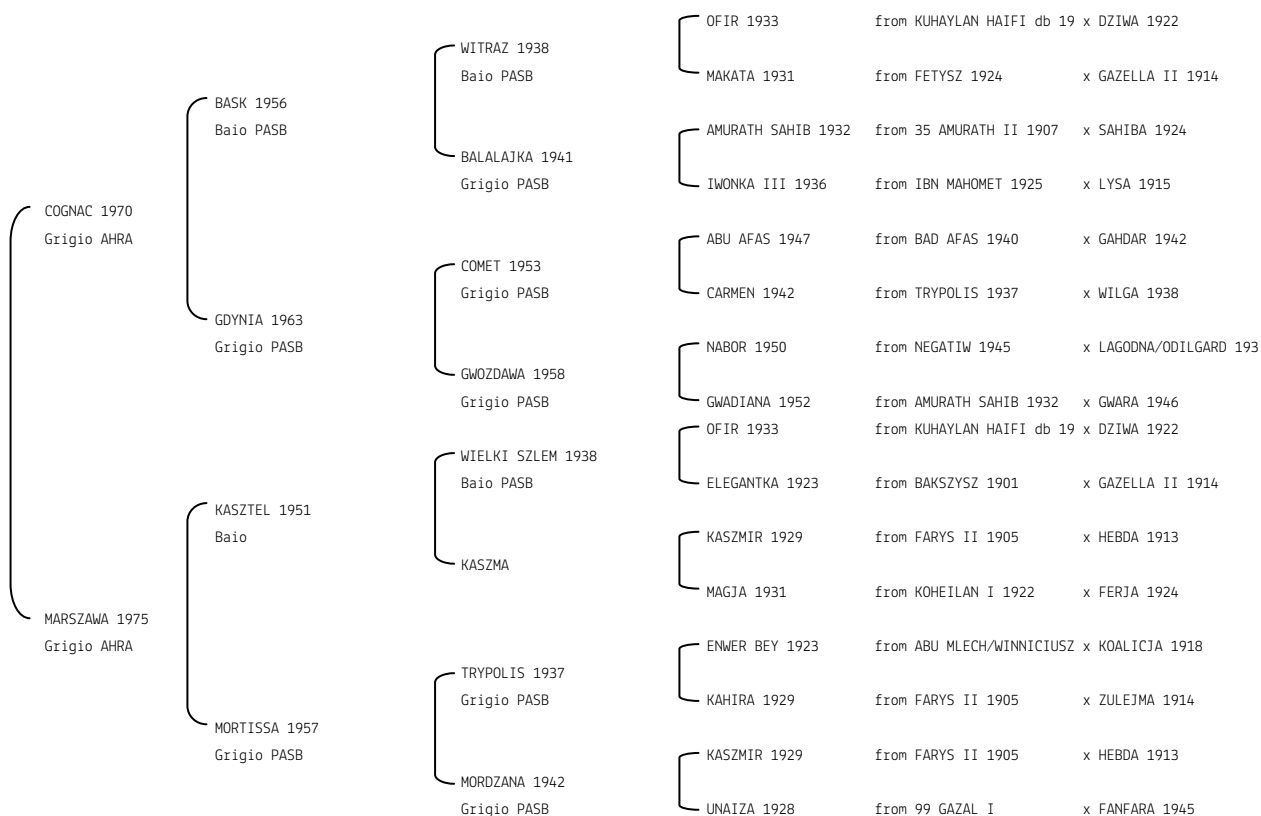

FAIRLIGHT BRANDYE N.reg.ANICA: IT-1412 UELN/n. reg. d'origine: USA026014121983 Stud book d'origine: AHRA
Data di nascita:18/03/1983 Sesso: F Manto: Grigio Allevatore: TOWN AND COUNTRY FARMS (USA)
Microchip: Data di importazione: 10/05/1989 Stato di importazione: Olanda