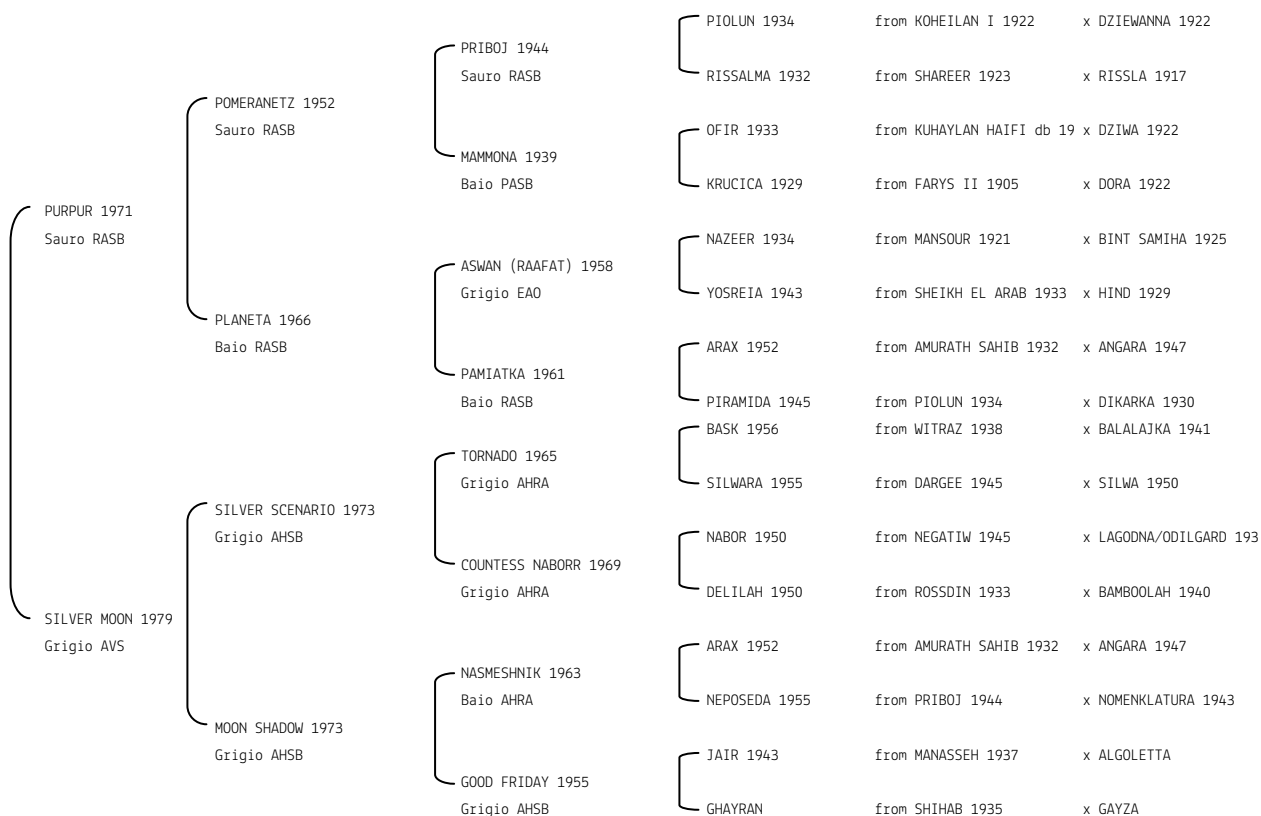

PUPILLO SAID N. reg. ANICA: IT-1644 UELN/n. reg. d'origine: ITA005016441990
 Data di nascita: 15/01/1990 Sesso: M Manto: Sauro Allevatore: AZ.AGR. TORRE ROSALIA
 Microchip:

PURCINIA N. reg. ANICA: IT-1331 UELN/n. reg. d'origine: NLD001013311983 Stud book d'origine: AVS
 Data di nascita: 15/08/1983 Sesso: F Manto: Sauro Allevatore: A. KUIJF (NL)
 Microchip: Data di importazione: 01/03/1989 Stato di importazione: Olanda