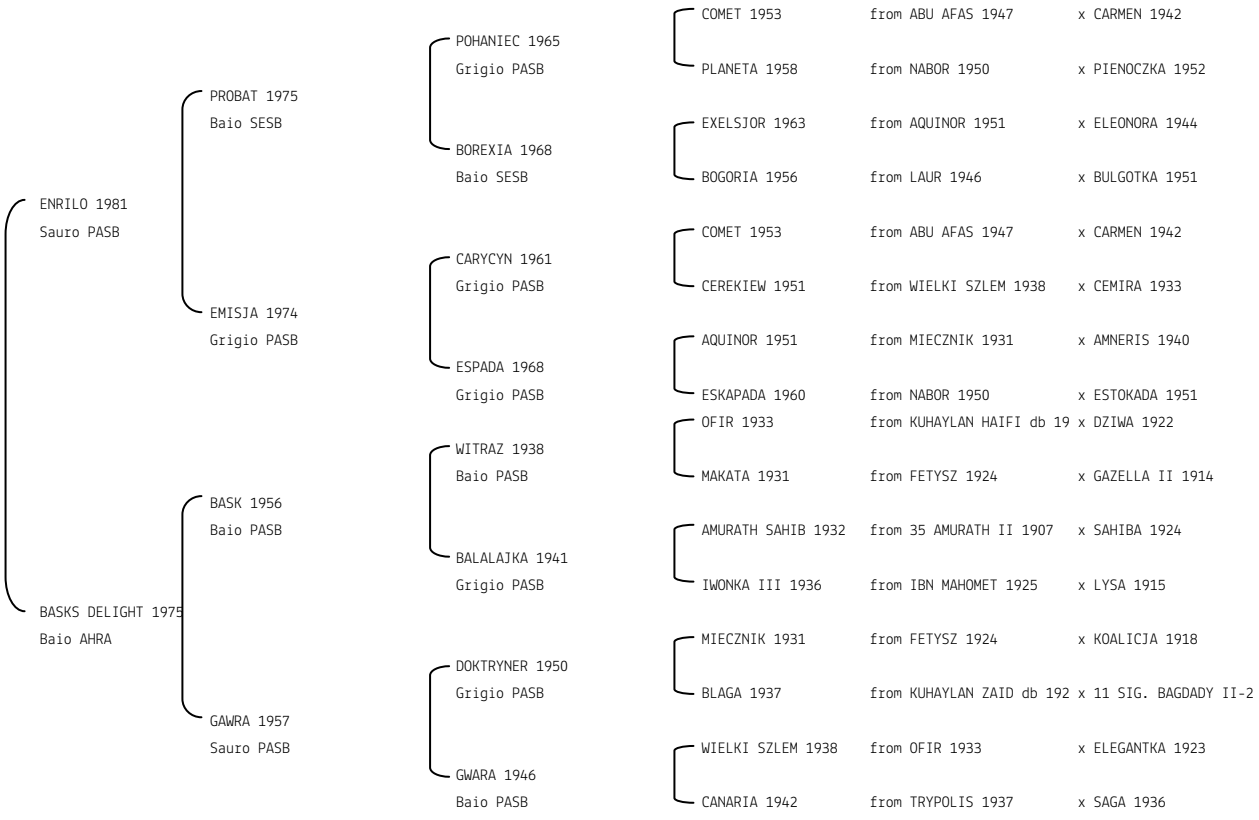

BACIO   **N. reg. ANICA:** IT-2211   UELN/n. reg. d'origine: USA026022111989   Stud book d'origine: AHRA
Data di nascita:20/03/1989   Sesso: M   Manto: Baio   Allevatore: CAROL C. CURRAN - TEXAS (USA)
Microchip: Data di importazione: 07/05/1990   Stato di importazione: USA (AHRA)