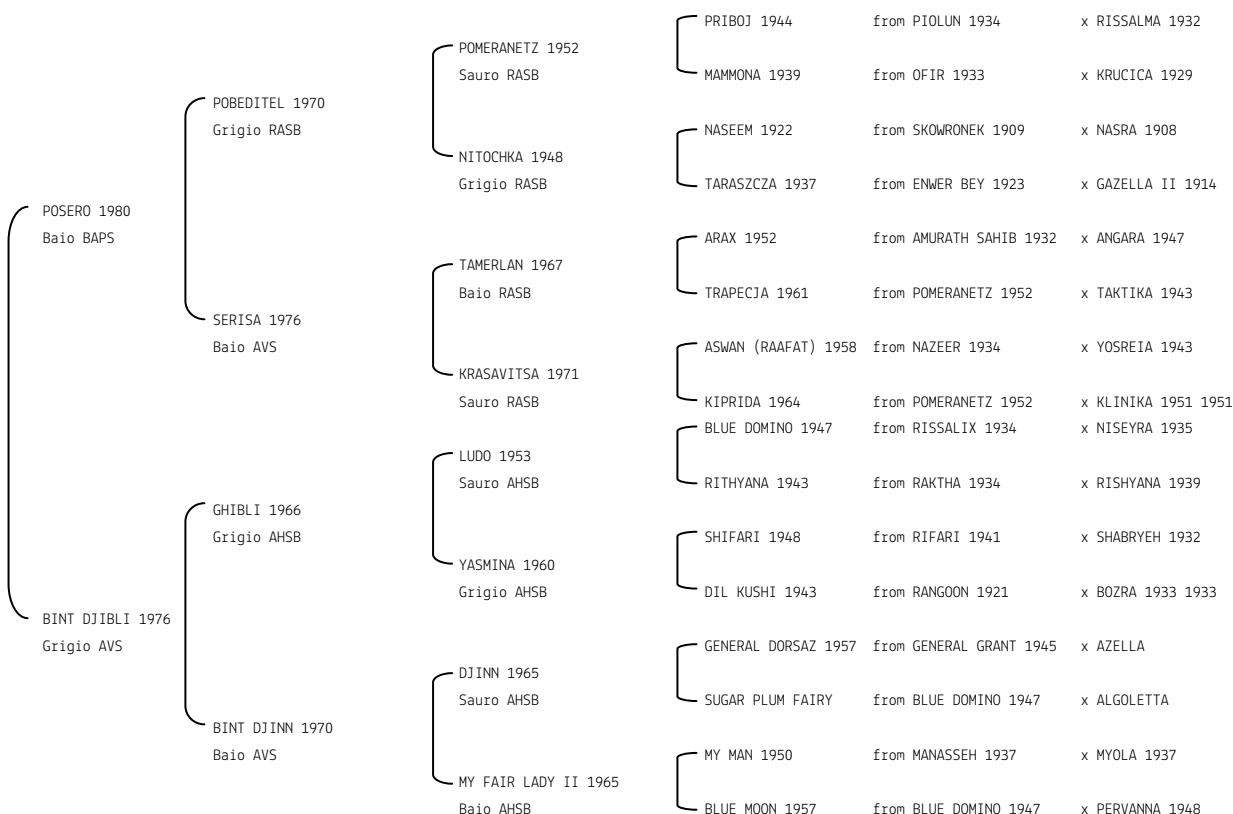

BINT DJIBBAH N.reg.ANICA: IT-1718 UELN/n. reg. d'origine: NLD001017181989 Stud book d'origine: AVS
Data di nascita:23/02/1989 Sesso: F Manto: Sauro Allevatore: K.C. BOOY (NL)
Microchip: Data di importazione: 15/02/1990 Stato di importazione: Olanda