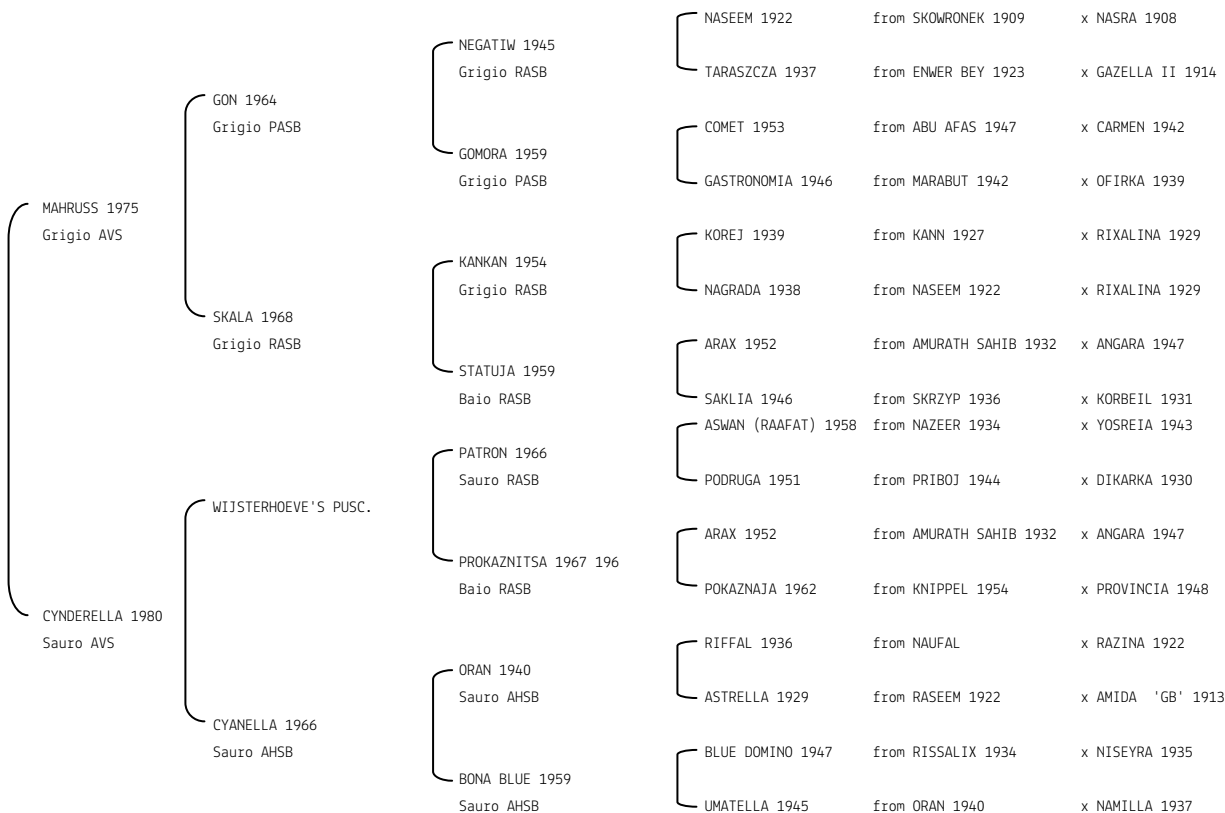

CARUSO N. reg. ANICA: IT-1975 UELN/n. reg. d'origine: NLD001019751988 Stud book d'origine: AVS
Data di nascita: 22/05/1988 Sesso: C Manto: Grigio Allevatore: J.B de JONG (NL)
Microchip: Data di importazione: 28/02/1990 Stato di importazione: Olanda