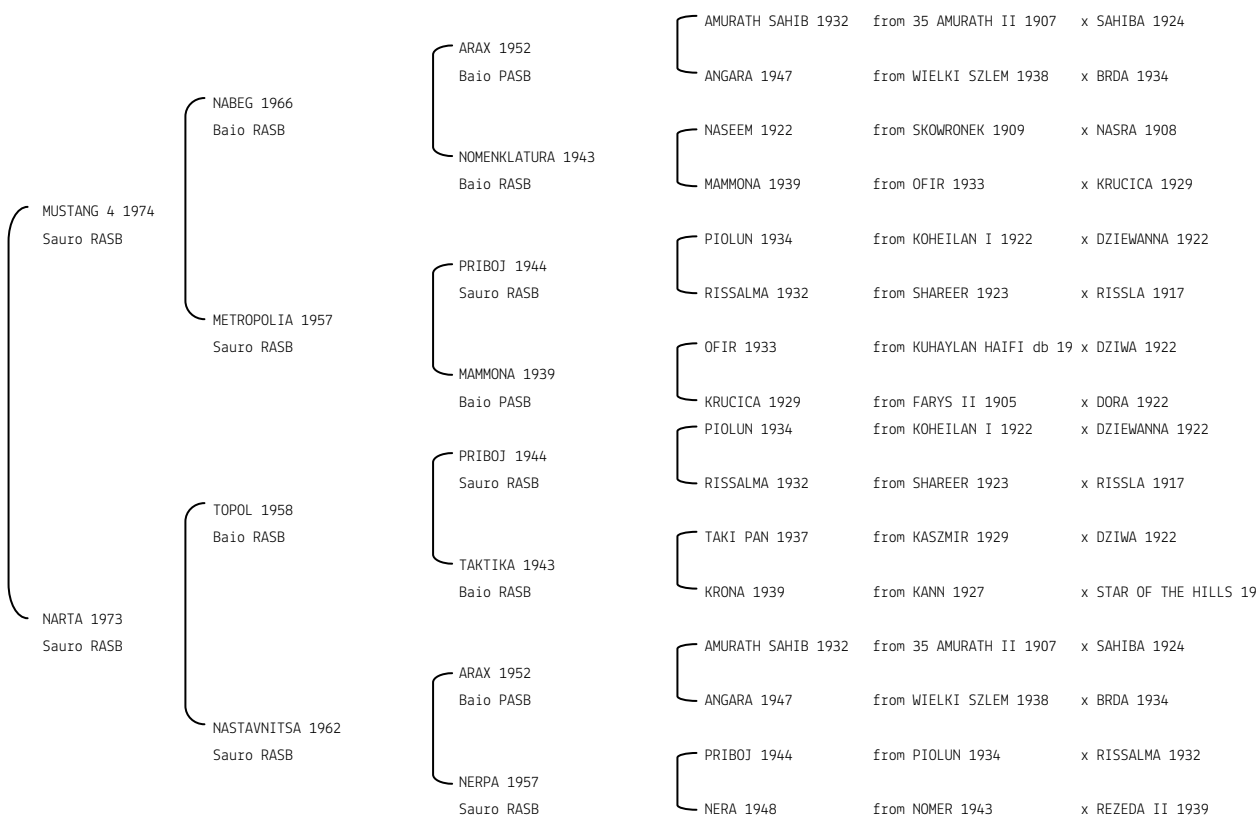

DARNITSA N. reg. ANICA: IT-1000 UELN/n. reg. d'origine: RUS001010001985 Stud book d'origine: RASB
Data di nascita: 24/04/1985 Sesso: F Manto: Sauro Allevatore: KHRENOVSKY (RUSSIA)
Microchip: Data di importazione: 23/06/1988 Stato di importazione: Russia