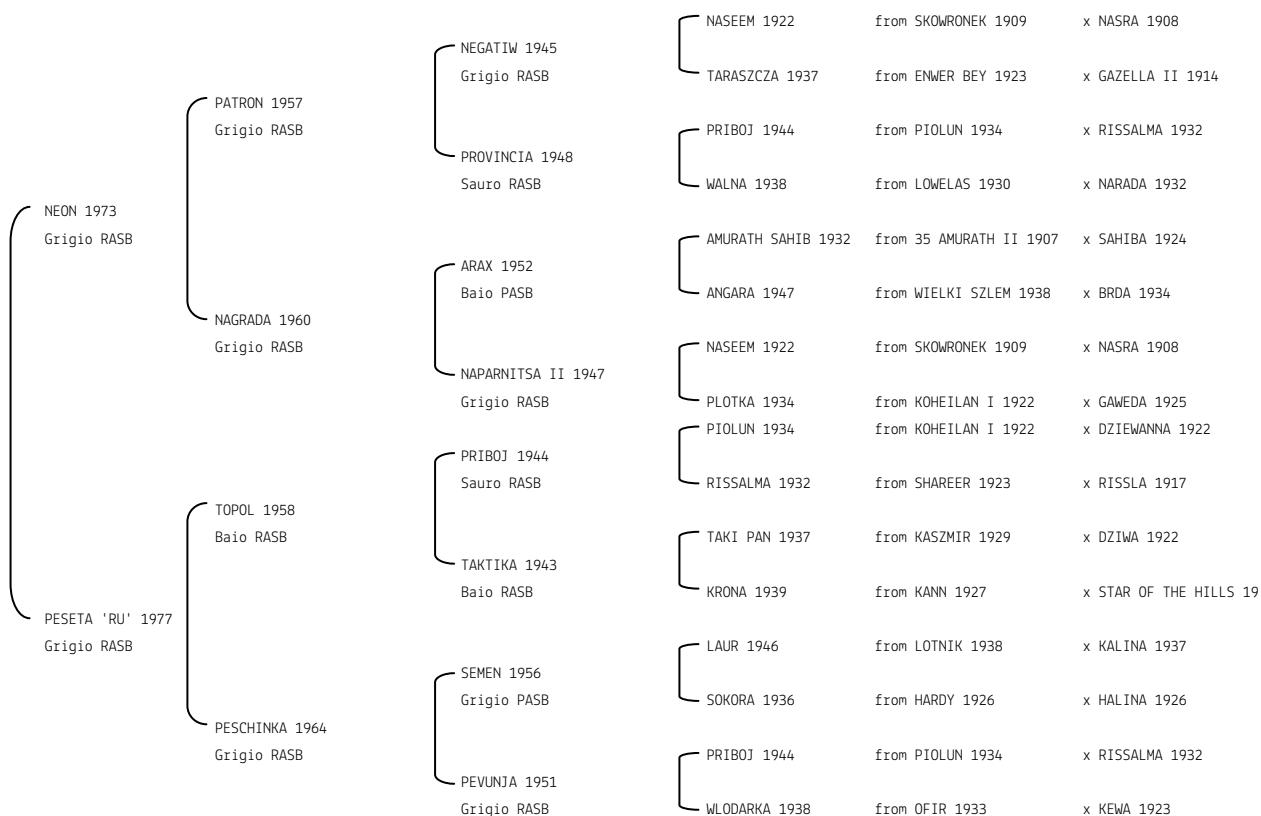

PESOS   **N. reg. ANICA:** IT-901   UELN/n. reg. d'origine: ITA005009011988
Data di nascita: 15/05/1988   Sesso: C   Manto: Baio   Allevatore: LODETTI MARIO ANGELO
Microchip: