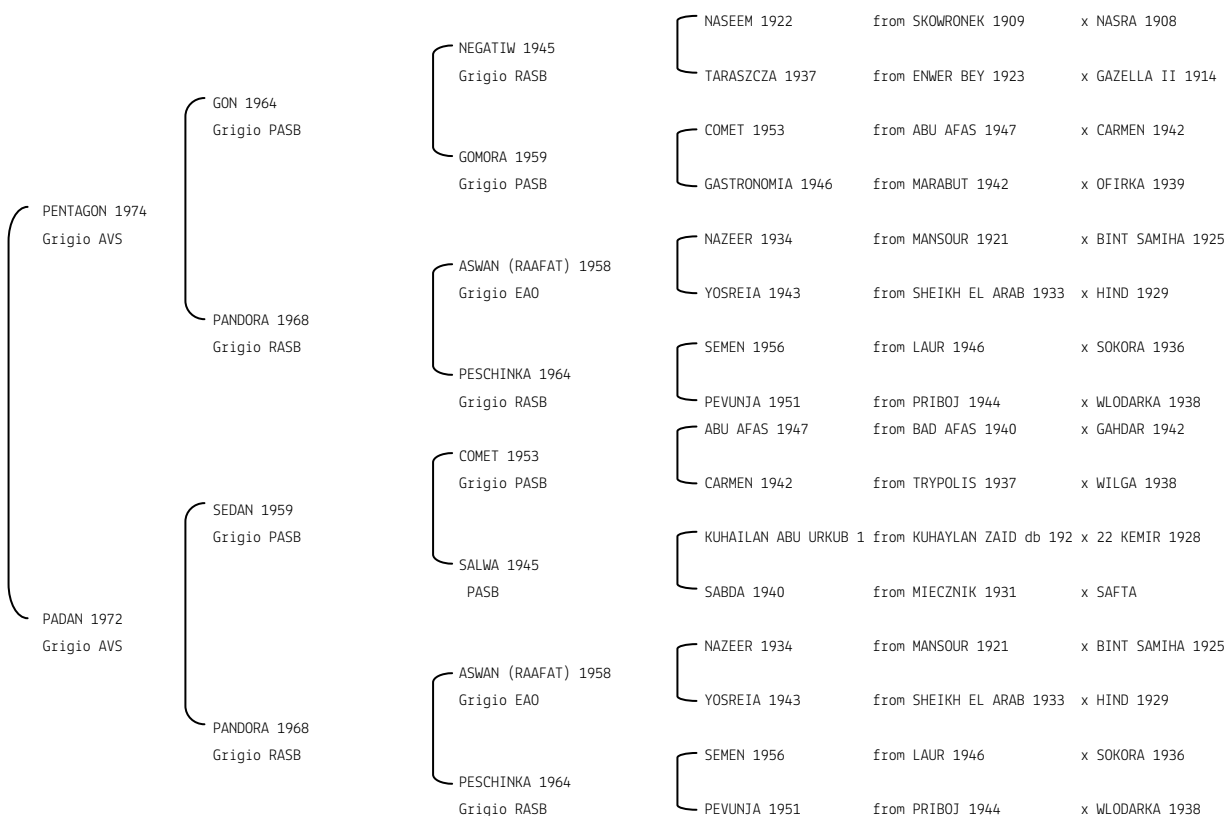

PORSCH HT N. reg. ANICA: IT-1853 UELN/n. reg. d'origine: NLD001018531980 Stud book d'origine: AVS
Data di nascita:22/03/1980 Sesso: M Manto: Grigio Allevatore: W.A. MOONEN (NL)
Microchip: Data di importazione: 09/02/1990 Stato di importazione: Olanda