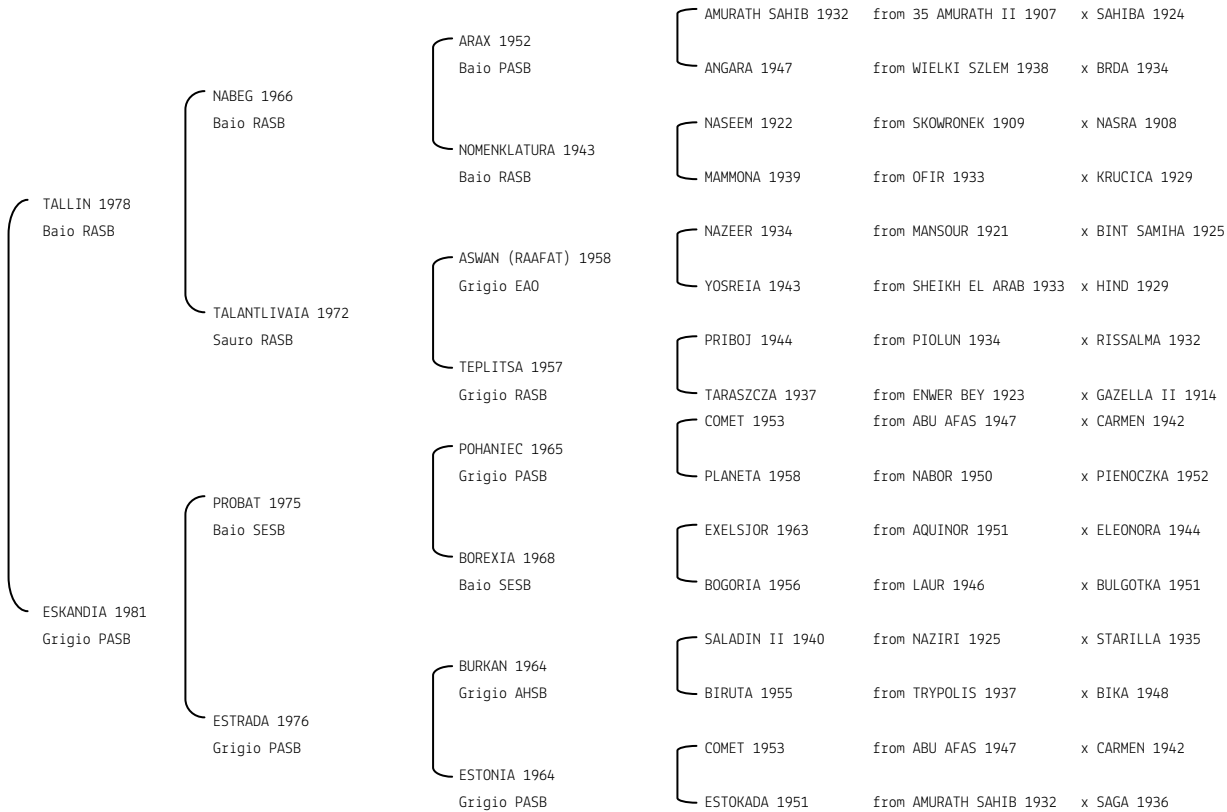

ENRIKA N. reg. ANICA: IT-1592 UELN/n. reg. d'origine: POL001015921987 Stud book d'origine: PASB
Data di nascita:17/01/1987 Sesso: F Manto: Baio Allevatore: MICHALOW STATE STUD (PL)
Microchip: Data di importazione: 02/11/1989 Stato di importazione: Polonia