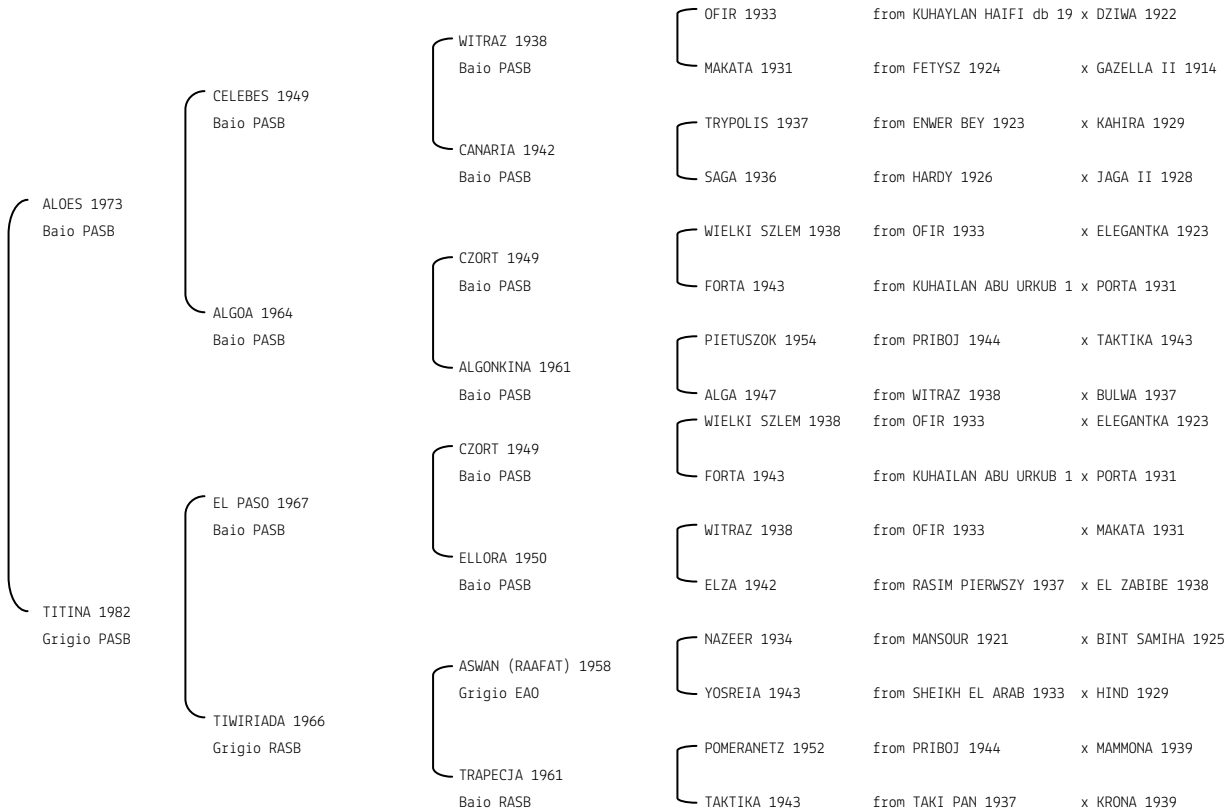

TINA N. reg. ANICA: IT-2178 UELN/n. reg. d'origine: POL001021781988 Stud book d'origine: PASB
Data di nascita: 26/03/1988 Sesso: F Manto: Grigio Allevatore: JANOW PODLASKI (PL)
Microchip: 982000123223960 Data di importazione: 20/06/1990 Stato di importazione: Polonia