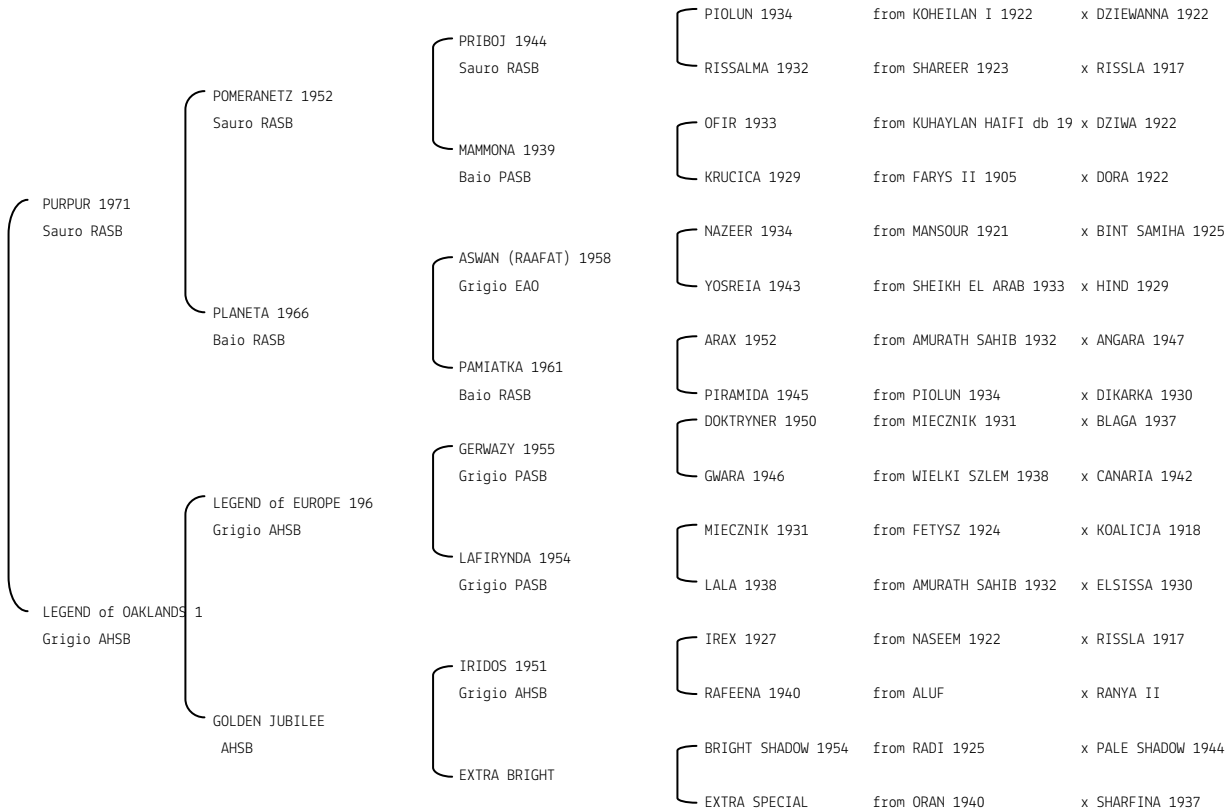

NEFRYT N. reg. ANICA: IT-1131 UELN/n. reg. d'origine: POL001011311983 Stud book d'origine: PASB
 Data di nascita: 25/01/1983 Sesso: M Manto: Sauro Allevatore: KUROZWEKI STUD (PL)
 Microchip: Data di importazione: 20/12/1988 Stato di importazione: Polonia