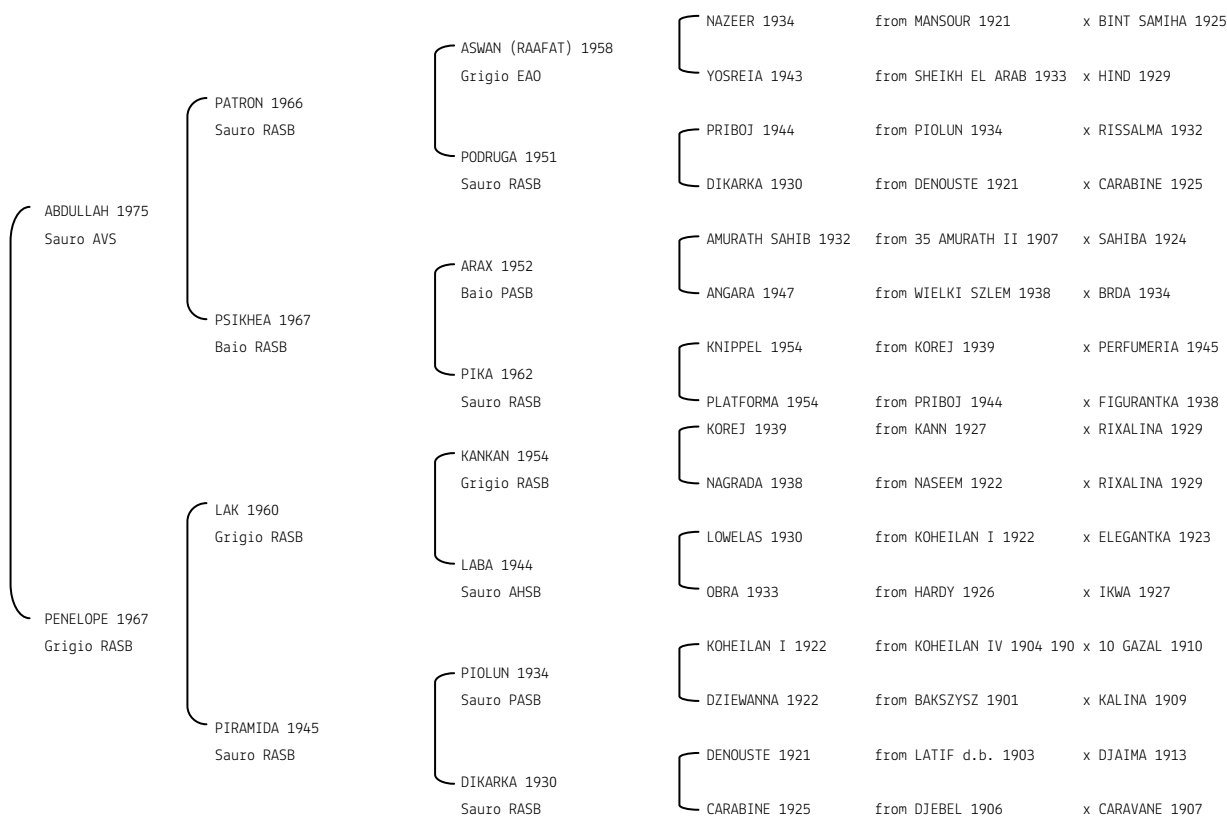

WIRZOW N.reg.ANICA: IT-1548 UELN/n. reg. d'origine: NLD001015481983 Stud book d'origine: AVS

Data di nascita:18/03/1983 Sesso: M Manto: Sauro Allevatore: LIBERTY ARABIANS (NL)

Microchip: Data di importazione: 07/11/1989 Stato di importazione: Olanda