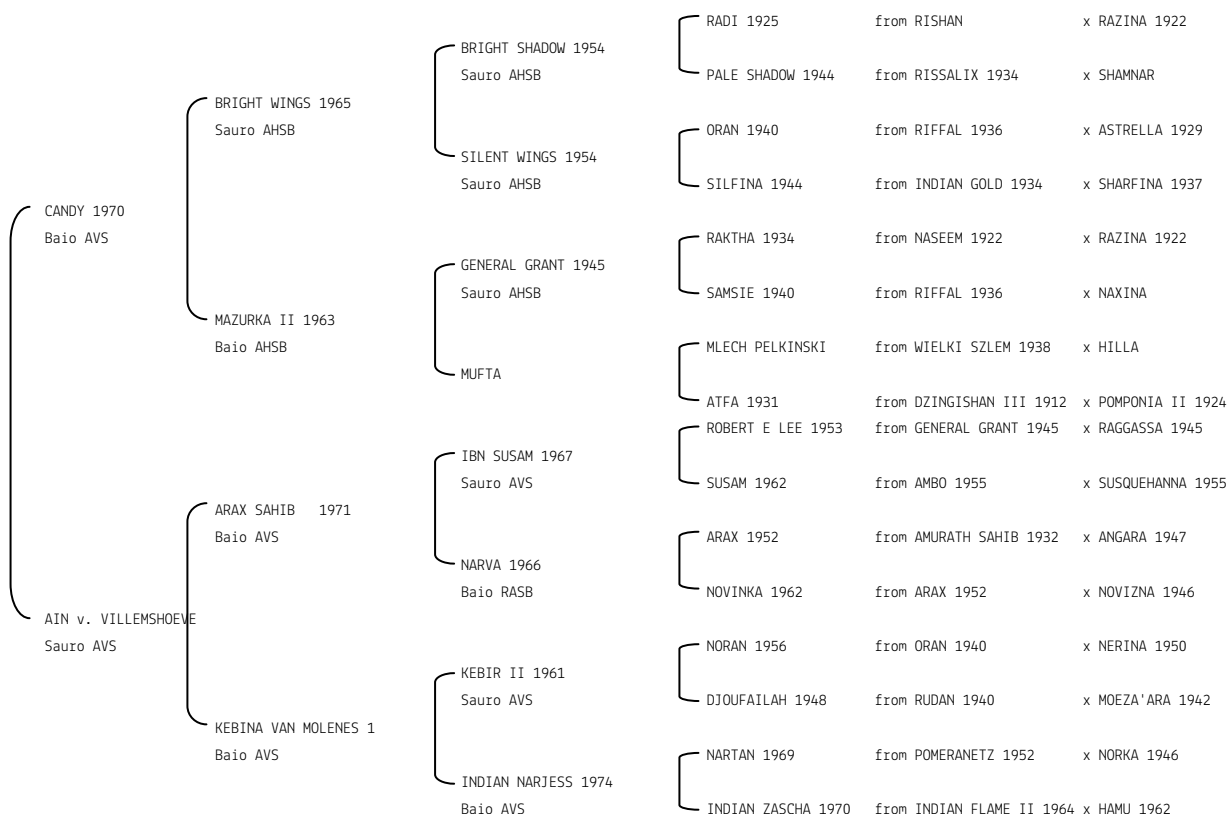

TOM V. WILLEMSHOEVE N.reg.ANICA: IT-1713 UELN/n. reg. d'origine: NLD001017131989 Stud book d'origine: AVS

Data di nascita:21/07/1989 Sesso: M Manto: Baio Allevatore: J. WILLEMS (NL)

Microchip: Data di importazione: 15/02/1990 Stato di importazione: Olanda