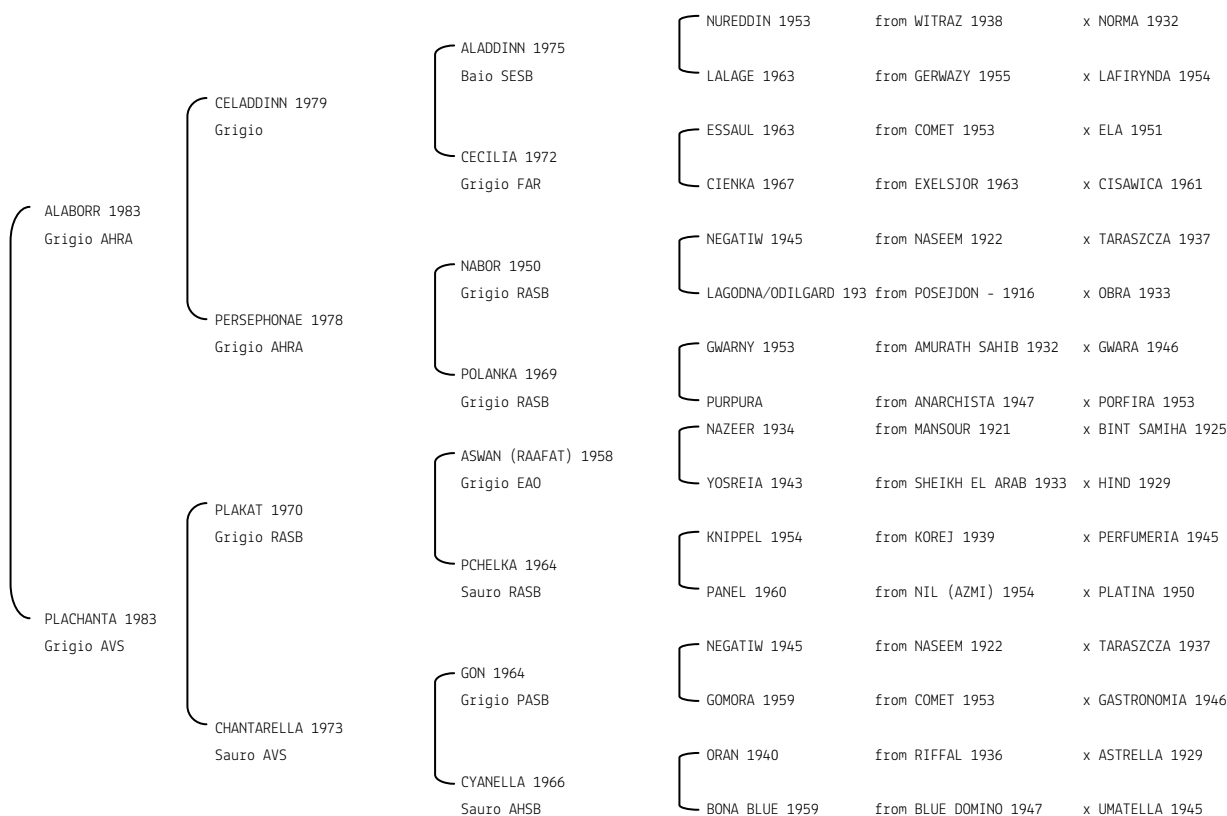

BAKURA SALAM N.reg.ANICA: IT-1333 UELN/n. reg. d'origine: NLD001013331989 Stud book d'origine: AVS
Data di nascita:02/02/1989 Sesso: F Manto: Grigio Allevatore: COMB. R.& D. TREADWELL (NL)
Microchip: Data di importazione: 18/04/1989 Stato di importazione: Olanda