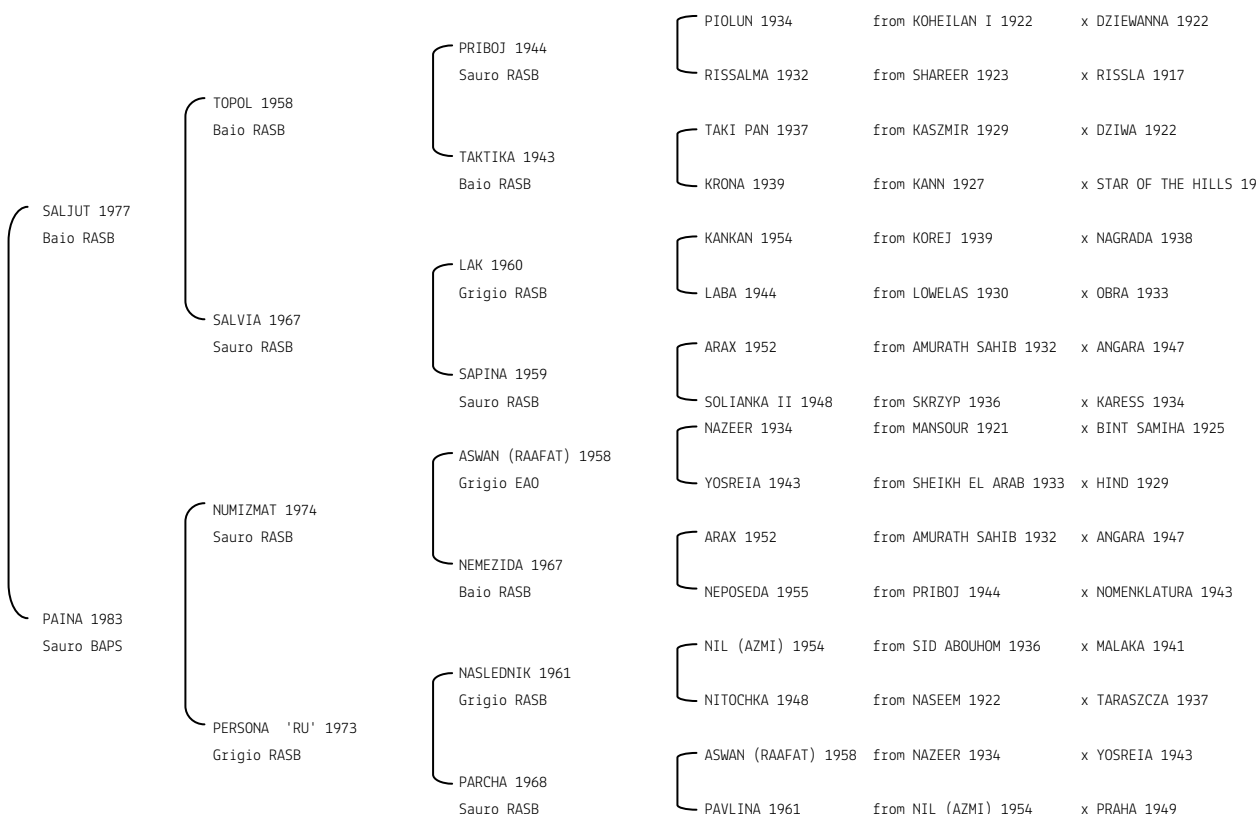

PJATIGORA N.reg.ANICA: IT-1244 UELN/n. reg. d'origine: DEU308012441988 Stud book d'origine: GASB
Data di nascita:21/04/1988 Sesso: F Manto: Sauro Allevatore: WALTER DILL (D)
Microchip: Data di importazione: 04/11/1988 Stato di importazione: Germania