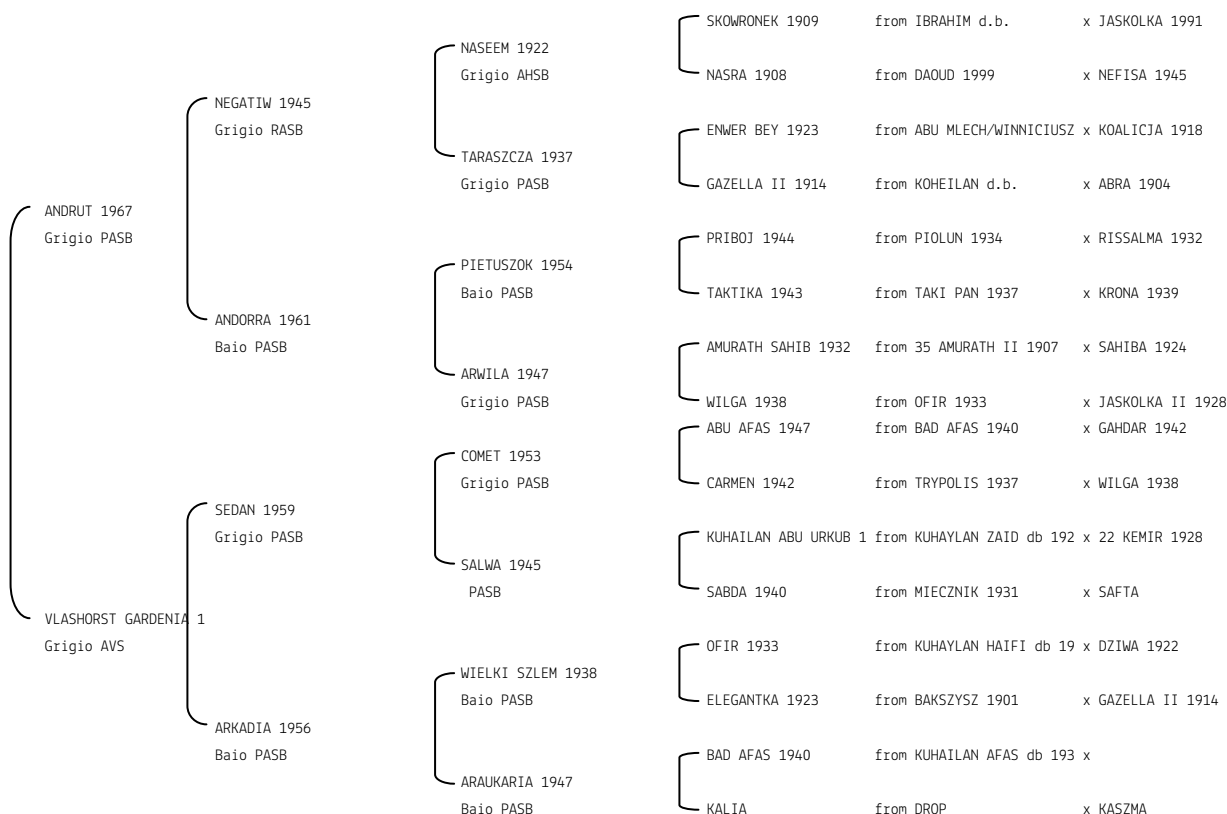

ANDRUTSKA N. reg. ANICA: IT-1507 UELN/n. reg. d'origine: NLD001015071987 Stud book d'origine: AVS
Data di nascita: 20/06/1987 Sesso: F Manto: Grigio Allevatore: COMB. J.v.d. VELDEN/G.J. ARISSEN (NL)
Microchip: Data di importazione: 24/08/1989 Stato di importazione: Olanda