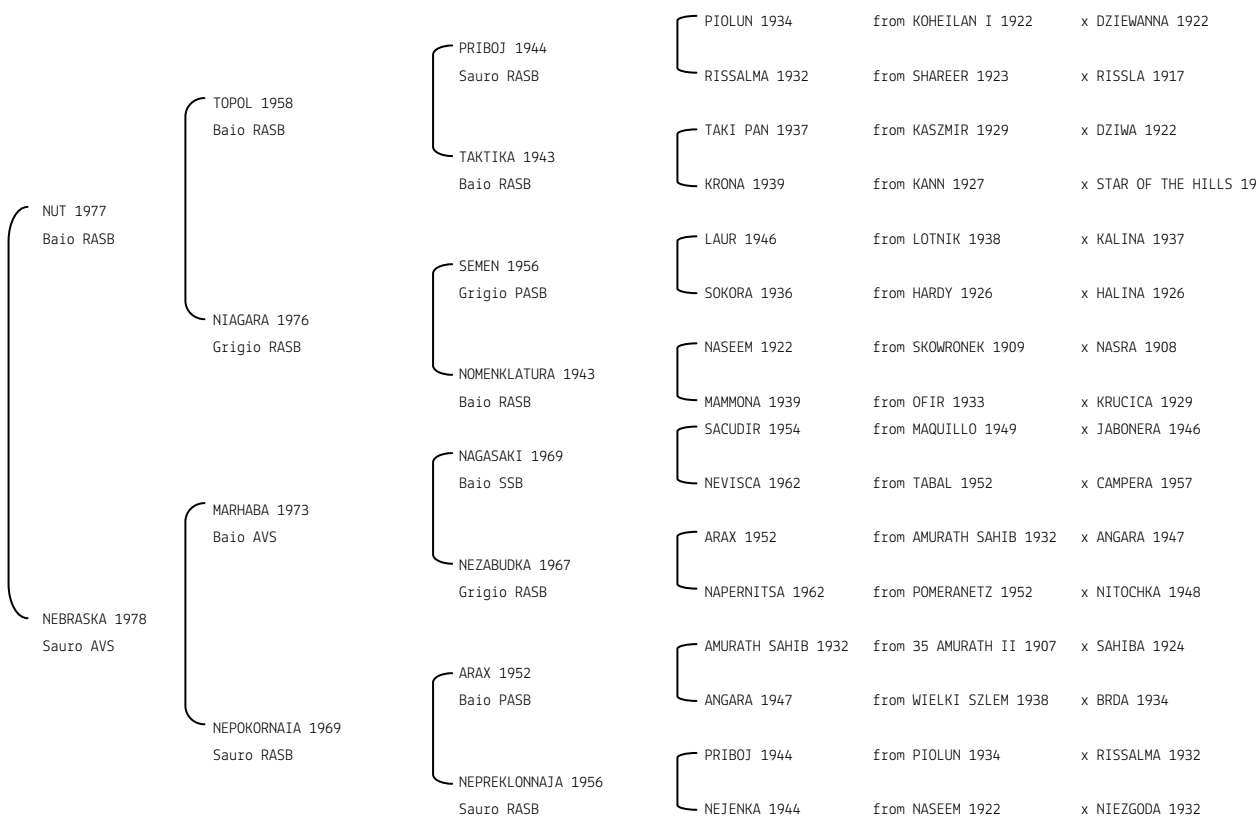

BREDE KHALIFA N. reg. ANICA: IT-1409 UELN/n. reg. d'origine: GBR044014091985 Stud book d'origine: AHSB
 Data di nascita: 18/02/1985 Sesso: F Manto: Sauro Allevatore: MANOR FARM HOUSE (UK)
 Microchip: 968000001683174 Data di importazione: 14/07/1989 Stato di importazione: Inghilterra