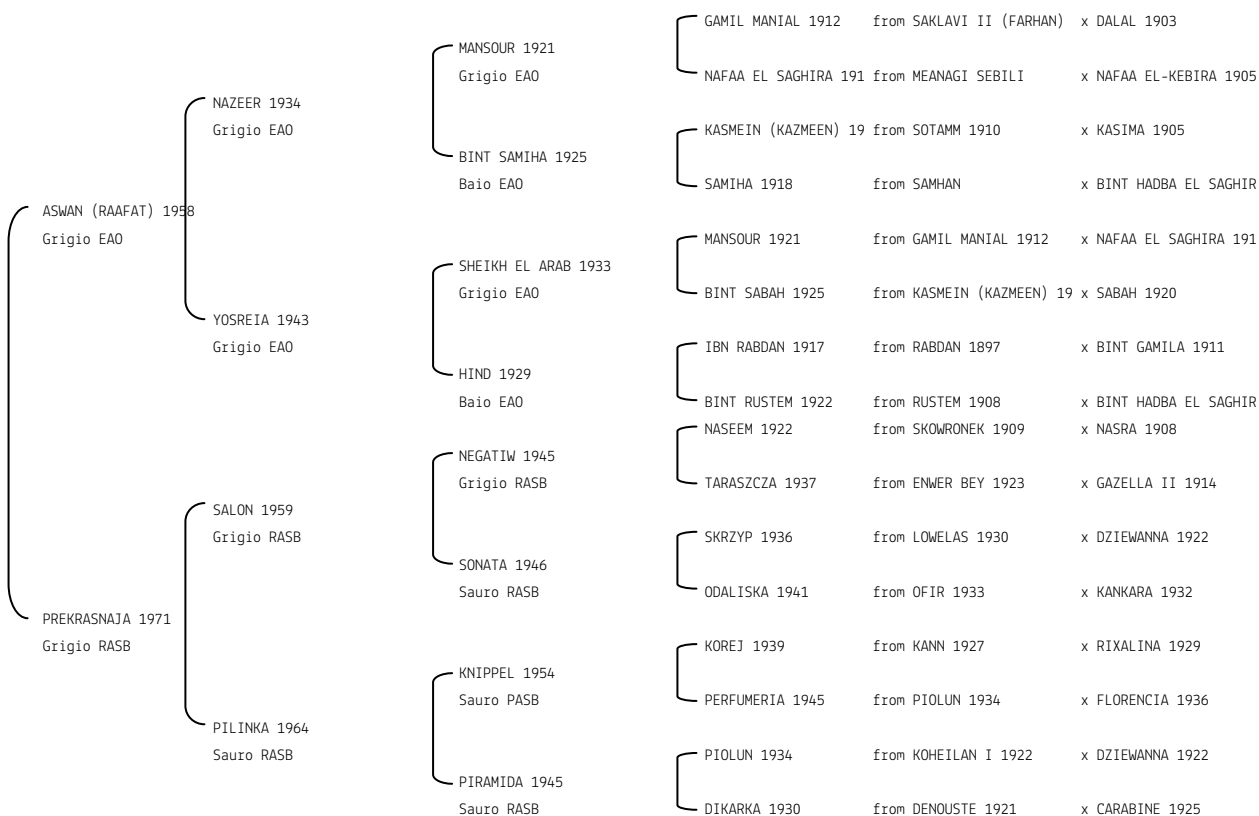

PIKANT N. reg. ANICA: IT-961 UELN/n. reg. d'origine: NLD001009611981 Stud book d'origine: AVS
 Data di nascita: 01/05/1981 Sesso: M Manto: Grigio Allevatore: THE KOSSAK STUD (NL)
 Microchip: Data di importazione: 26/07/1988 Stato di importazione: Olanda