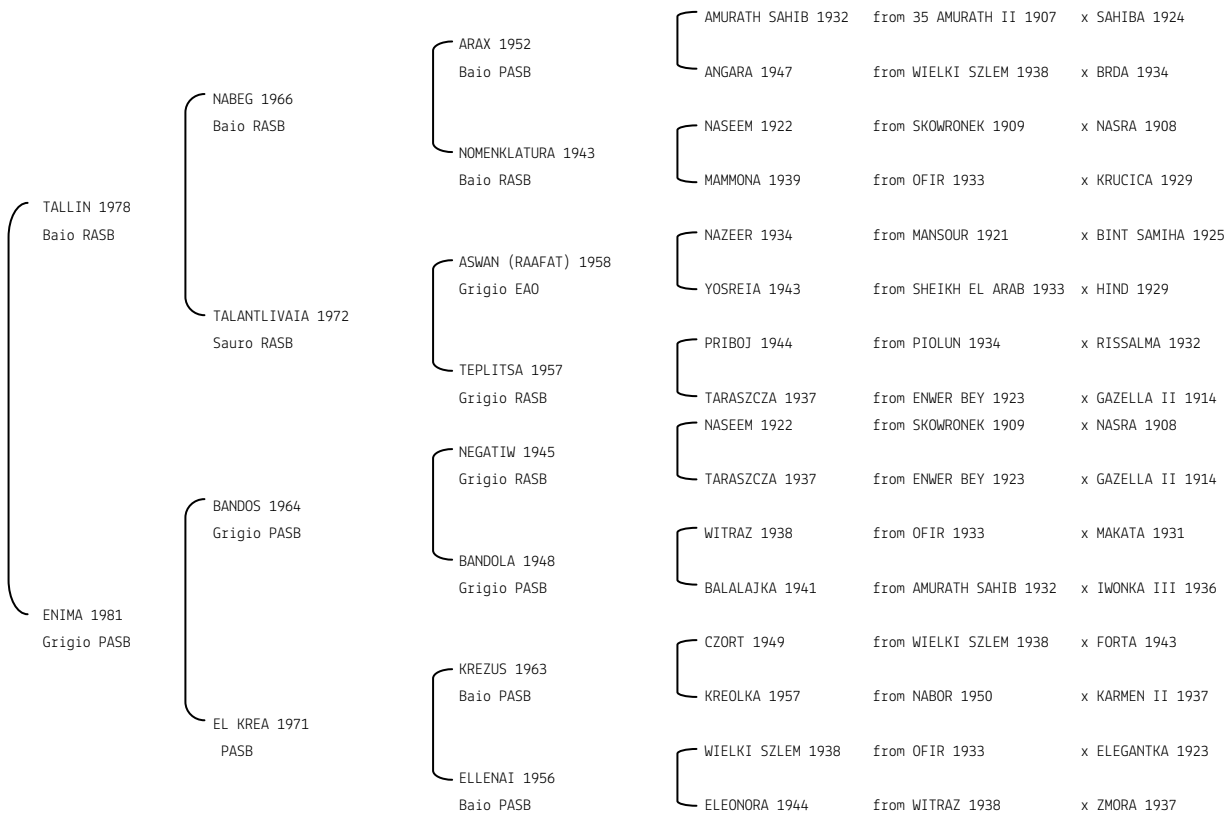

ENTOM N. reg. ANICA: IT-1642 UELN/n. reg. d'origine: POL001016421989 Stud book d'origine: PASB
Data di nascita:29/01/1989 Sesso: C Manto: Baio Allevatore: KUROWEKI STATE STUD (PL)
Microchip:982009106764694 Data di importazione: 01/09/1992 Stato di importazione: Polonia