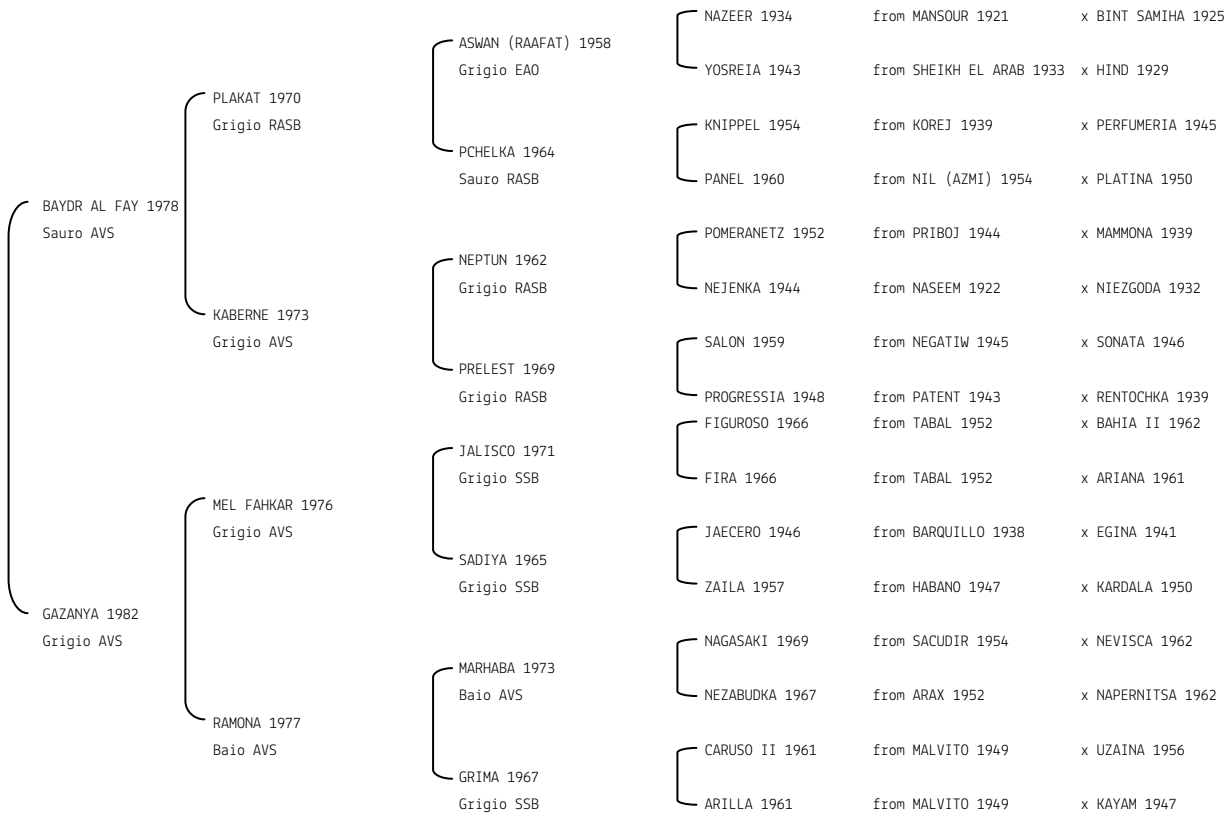

SALEM

N. reg. ANICA: IT-2003 UELN/n. reg. d'origine: ITA005020031990

Data di nascita:10/05/1990 Sesso: M Manto: Grigio

Allevatore: W.G. POEPJES (NL)

Microchip: