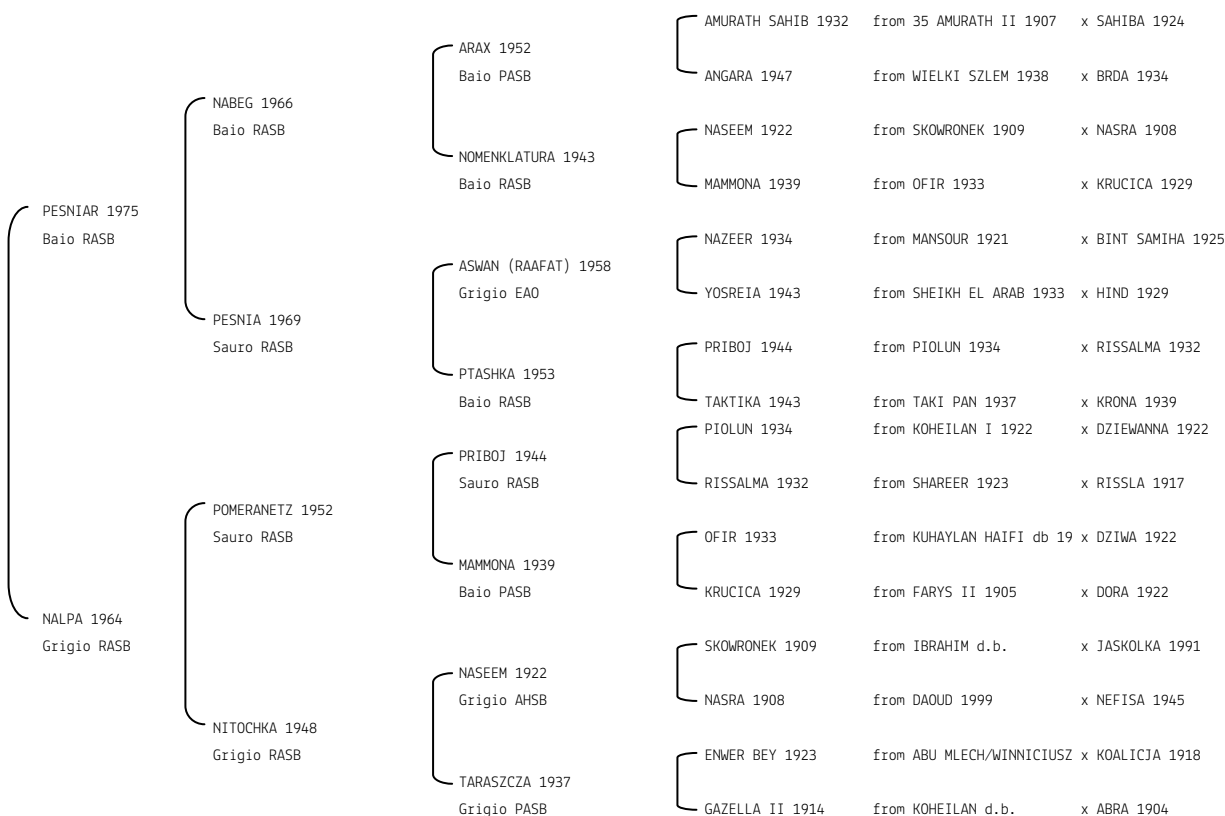

NAMPA N. reg. ANICA: IT-1193 UELN/n. reg. d'origine: RUS001011931980 Stud book d'origine: RASB
 Data di nascita:31/03/1980 Sesso: F Manto: Sauro Allevatore: TERSK STUD (RUSSIA)
 Microchip: Data di importazione: 24/02/1989 Stato di importazione: Olanda