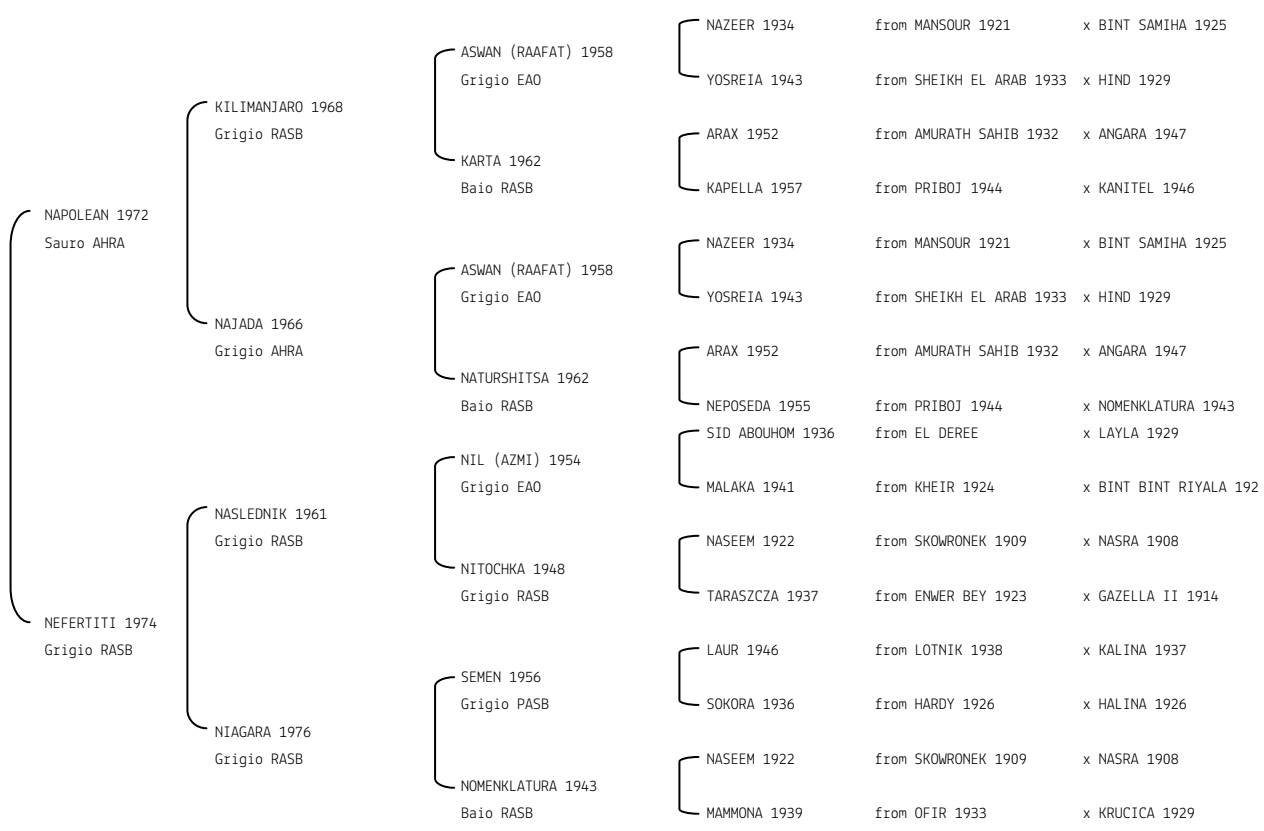

NAVODKA N. reg. ANICA: IT-1543 UELN/n. reg. d'origine: USA026015431984 Stud book d'origine: AHRA
Data di nascita: 20/02/1984 Sesso: F Manto: Grigio Allevatore: DEAN or MARY LOU HINDAL G. (USA)
Microchip: Data di importazione: 20/11/1990 Stato di importazione: USA (AHRA)