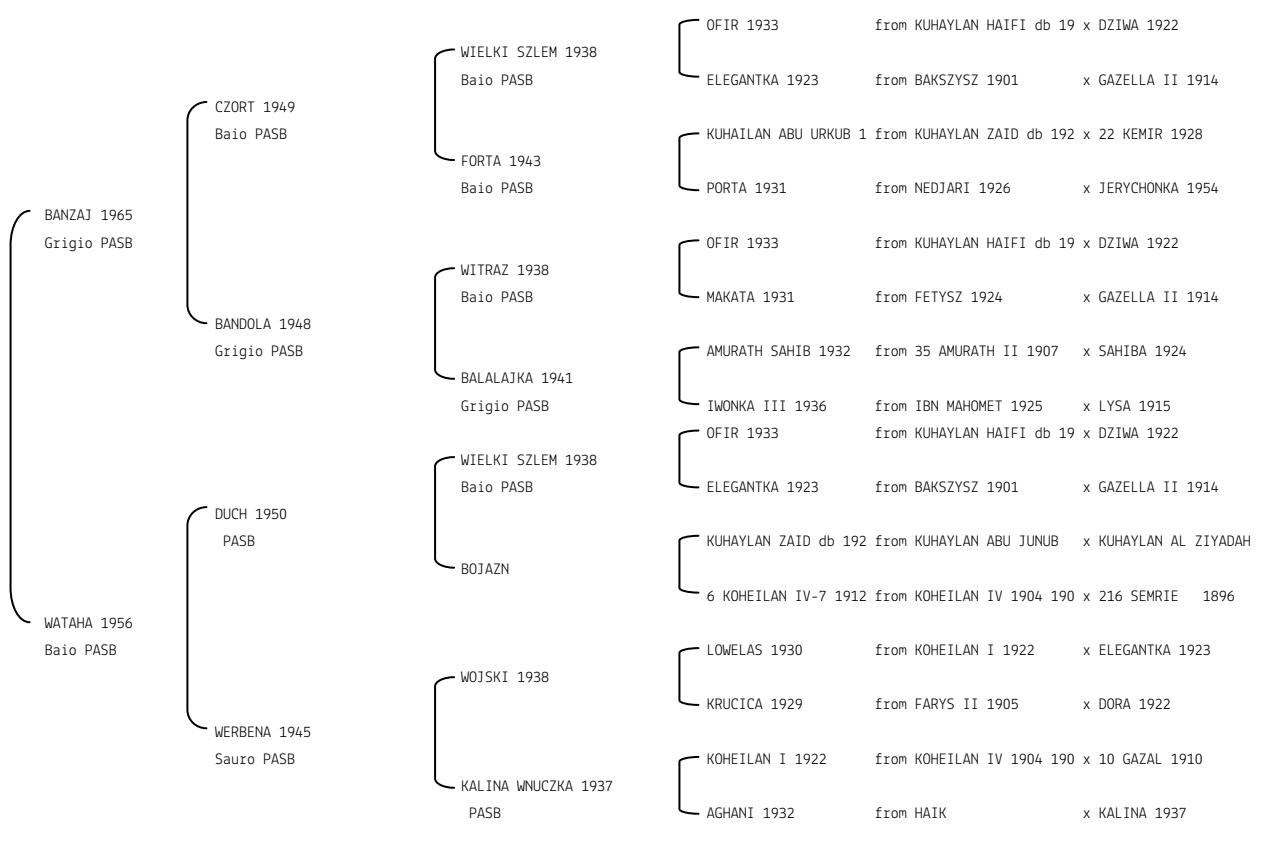

WARYNKA N. reg. ANICA: IT-2371 UELN/n. reg. d'origine: POL001023711972 Stud book d'origine: PASB
Data di nascita: 01/02/1972 Sesso: F Manto: Baio Allevatore: STOETERIJ MICHALOW - (PL)
Microchip: Data di importazione: 01/07/1989 Stato di importazione: Olanda