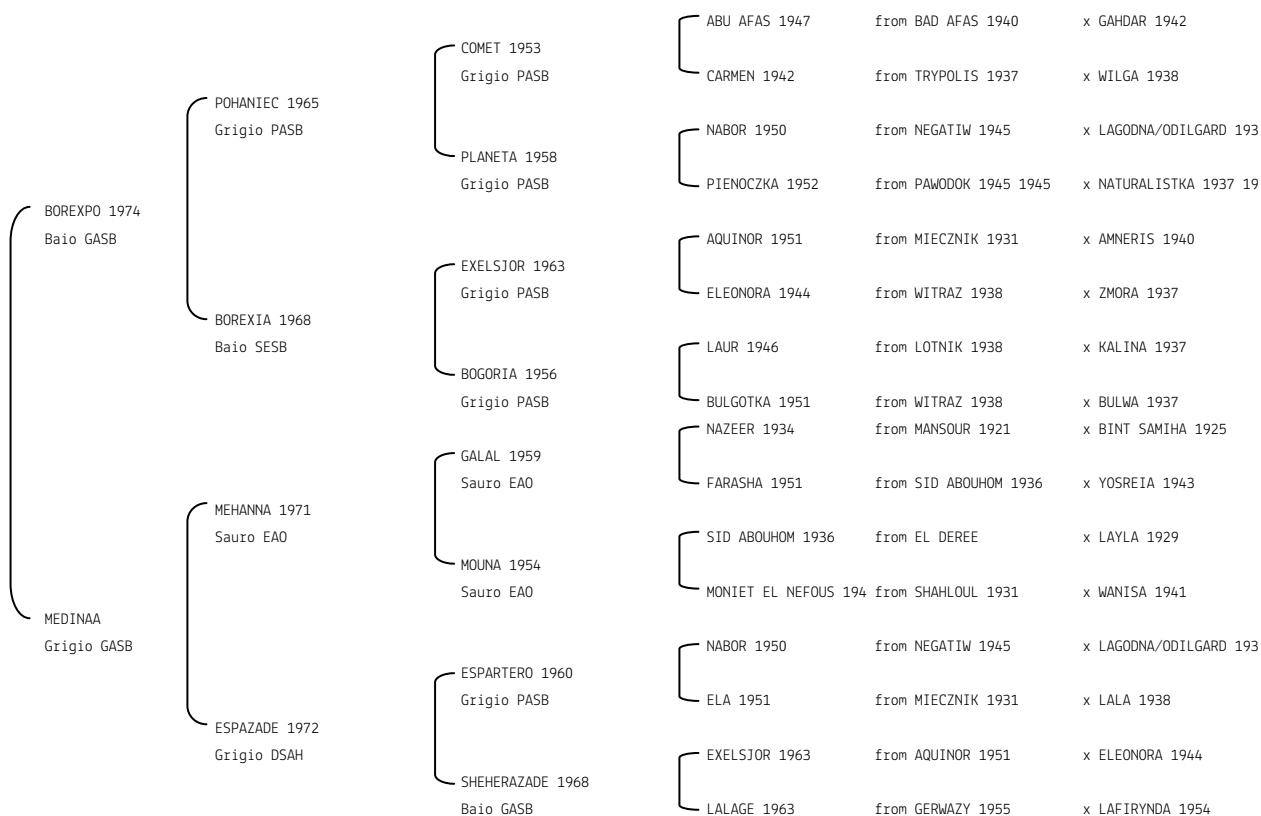

SHABBURA N. reg. ANICA: IT-2017 UELN/n. reg. d'origine: DEU308020171984 Stud book d'origine: GASB
Data di nascita: 11/03/1984 Sesso: F Manto: Grigio Allevatore: E. HUSSMANN (D)
Microchip: Data di importazione: 26/09/1990 Stato di importazione: Olanda