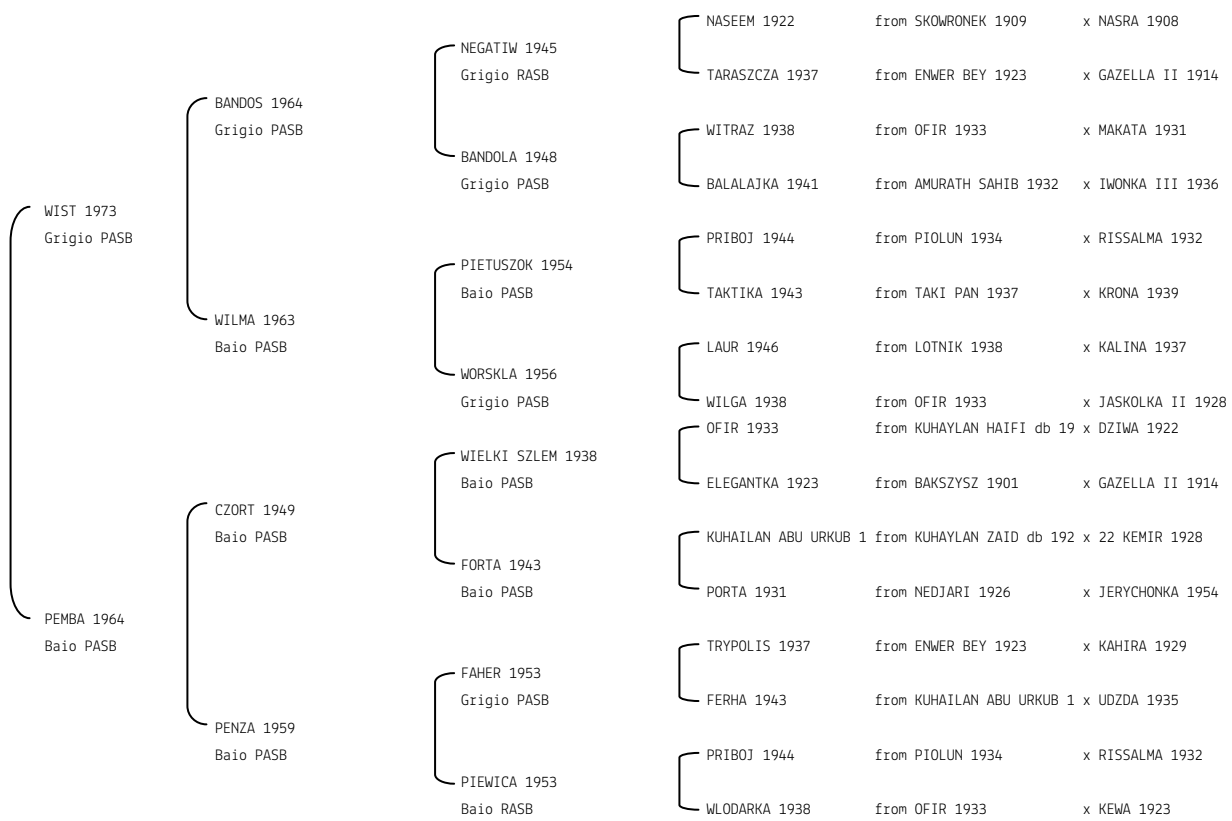

PENANG N. reg. ANICA: IT-996 UELN/n. reg. d'origine: POL001009961981 Stud book d'origine: PASB
Data di nascita:08/04/1981 Sesso: M Manto: Grigio Allevatore: JANOW PODLASKI (PL)
Microchip: Data di importazione: 22/10/1988 Stato di importazione: Polonia