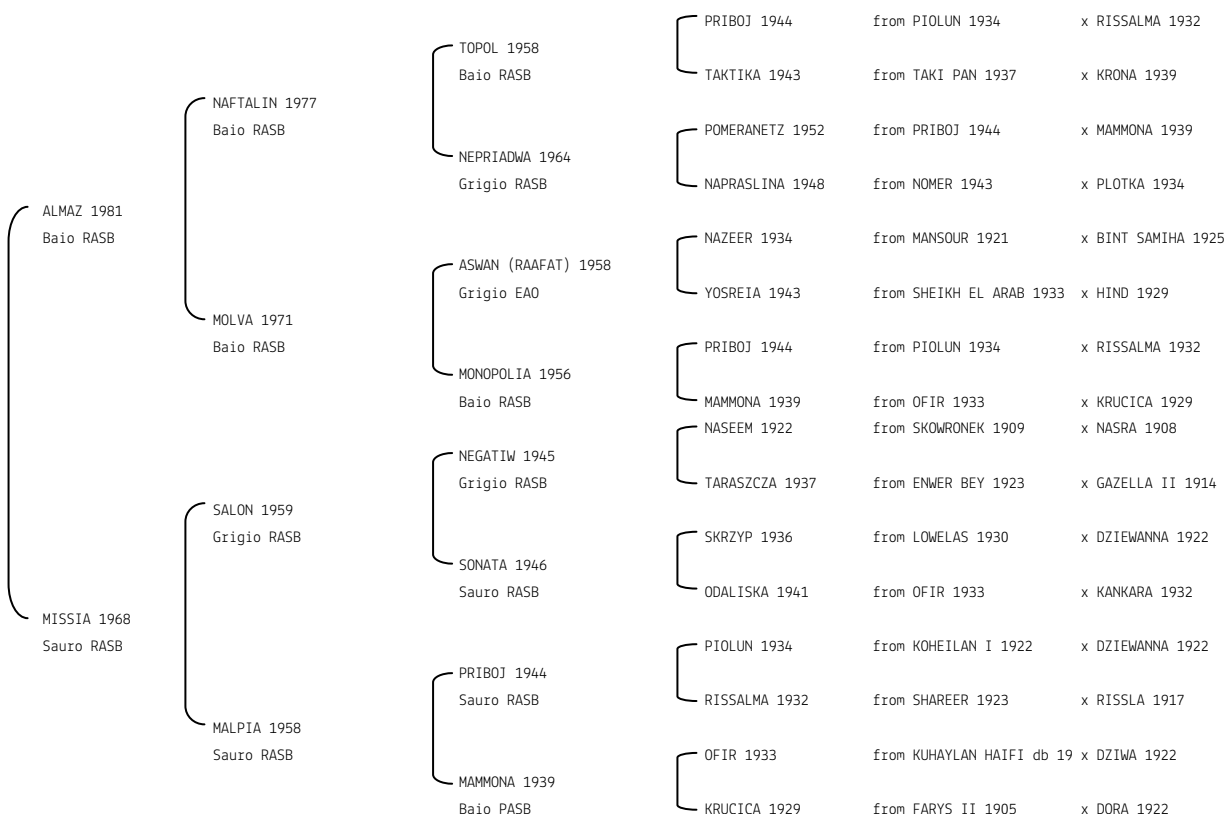

MUSKATON N. reg. ANICA: IT-1685 UELN/n. reg. d'origine: NLD001016851988 Stud book d'origine: AVS
Data di nascita:03/04/1988 Sesso: M Manto: Baio Allevatore: THE KOSSAK STUD (NL)
Microchip: Data di importazione: 01/11/1989 Stato di importazione: Olanda