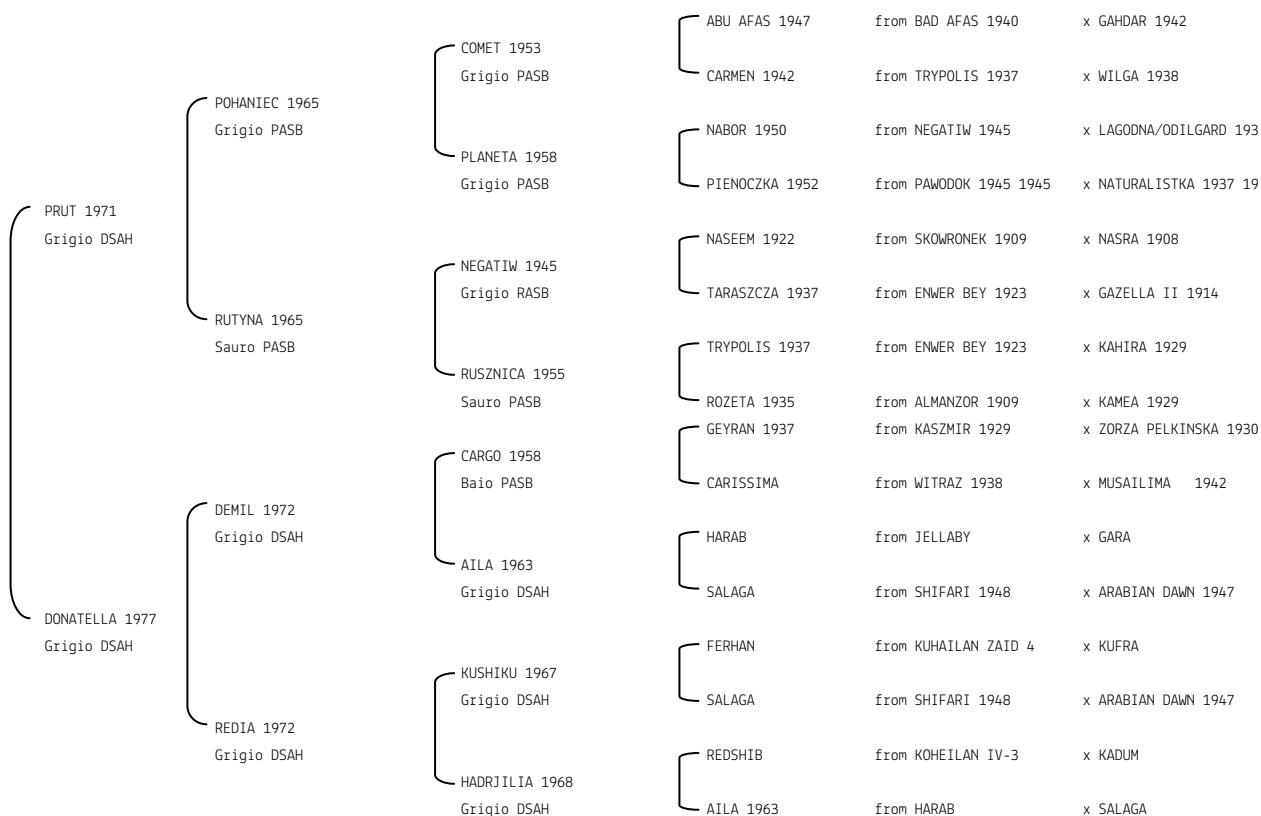

DONATA N. reg. ANICA: IT-1358 UELN/n. reg. d'origine: DNK001013581982 Stud book d'origine: DSAH
Data di nascita:24/05/1982 Sesso: F Manto: Grigio Allevatore: PETER HOFFMANN (DK)
Microchip: Data di importazione: 16/01/1989 Stato di importazione: Danimarca