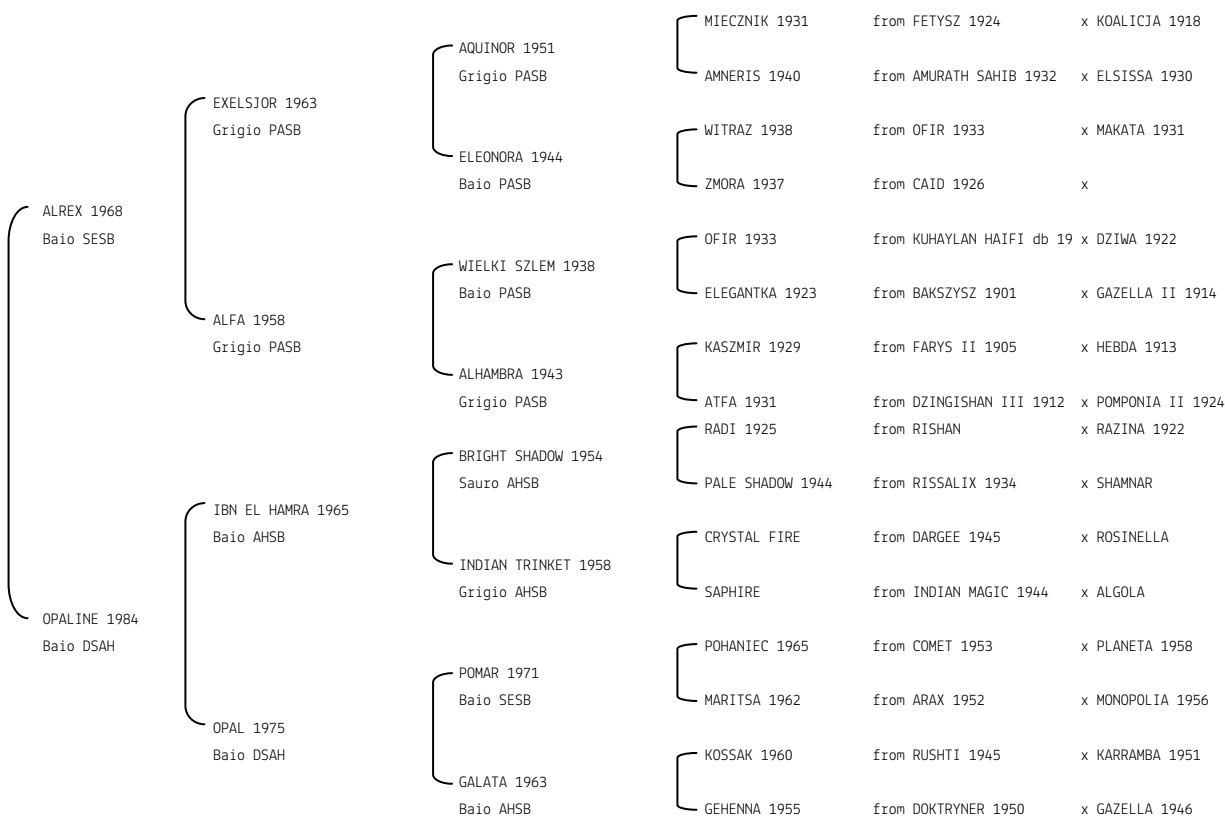

NINET   **N. reg. ANICA:** IT-1485 UELN/n. reg. d'origine: ITA005014851988
Data di nascita: 19/05/1988 Sesso: F Manto: Baio Allevatore: BRAHE BILLE (DK)
Microchip: