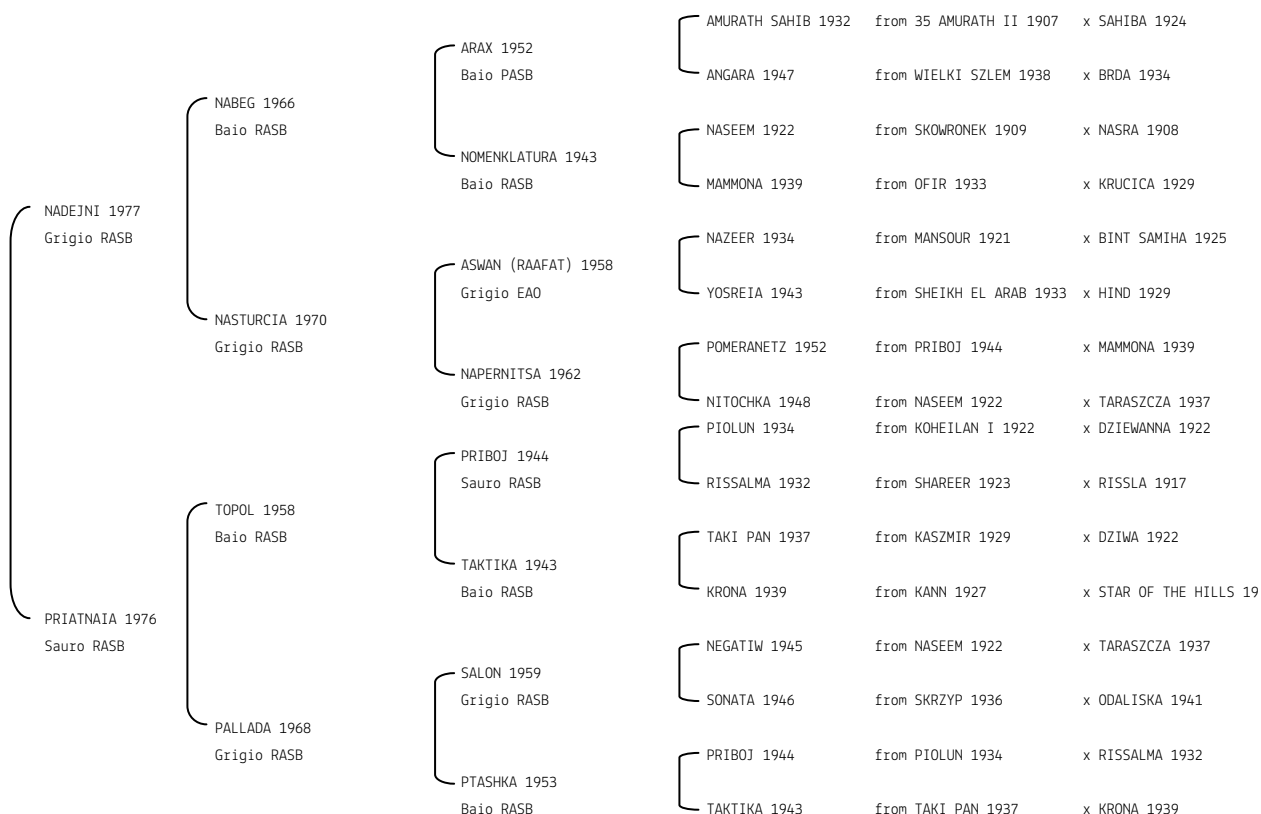

PRIPEVKA N.reg.ANICA: IT-1047 UELN/n. reg. d'origine: NLD001010471987 Stud book d'origine: AVS
Data di nascita:25/02/1987 Sesso: F Manto: Grigio Allevatore: THE KOSSAK STUD (NL)
Microchip: Data di importazione: 06/12/1988 Stato di importazione: Olanda