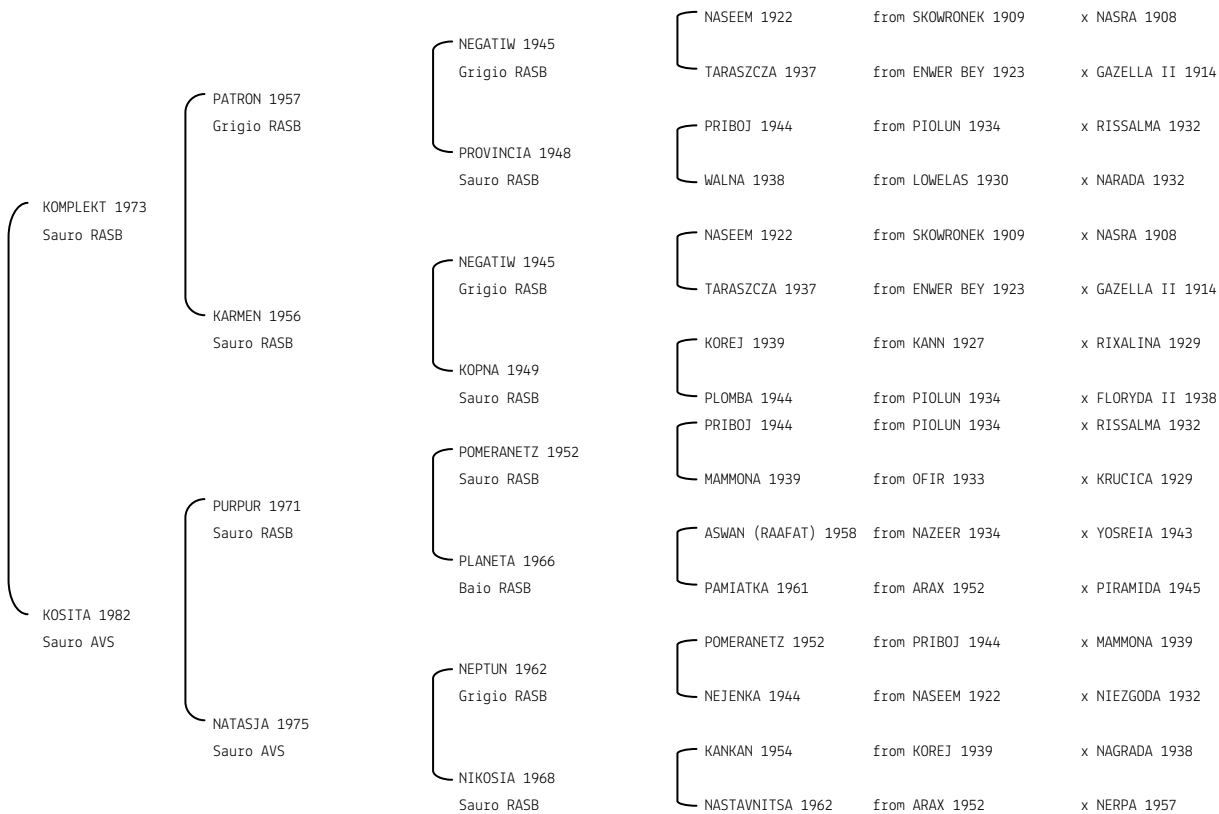

LUSAKA N.reg.ANICA: IT-1719 UELN/n. reg. d'origine: NLD001017191986 Stud book d'origine: AVS
Data di nascita:09/07/1986 Sesso: F Manto: Sauro Allevatore: LIBERTY ARABIANS (NL)
Microchip: Data di importazione: 15/02/1990 Stato di importazione: Olanda