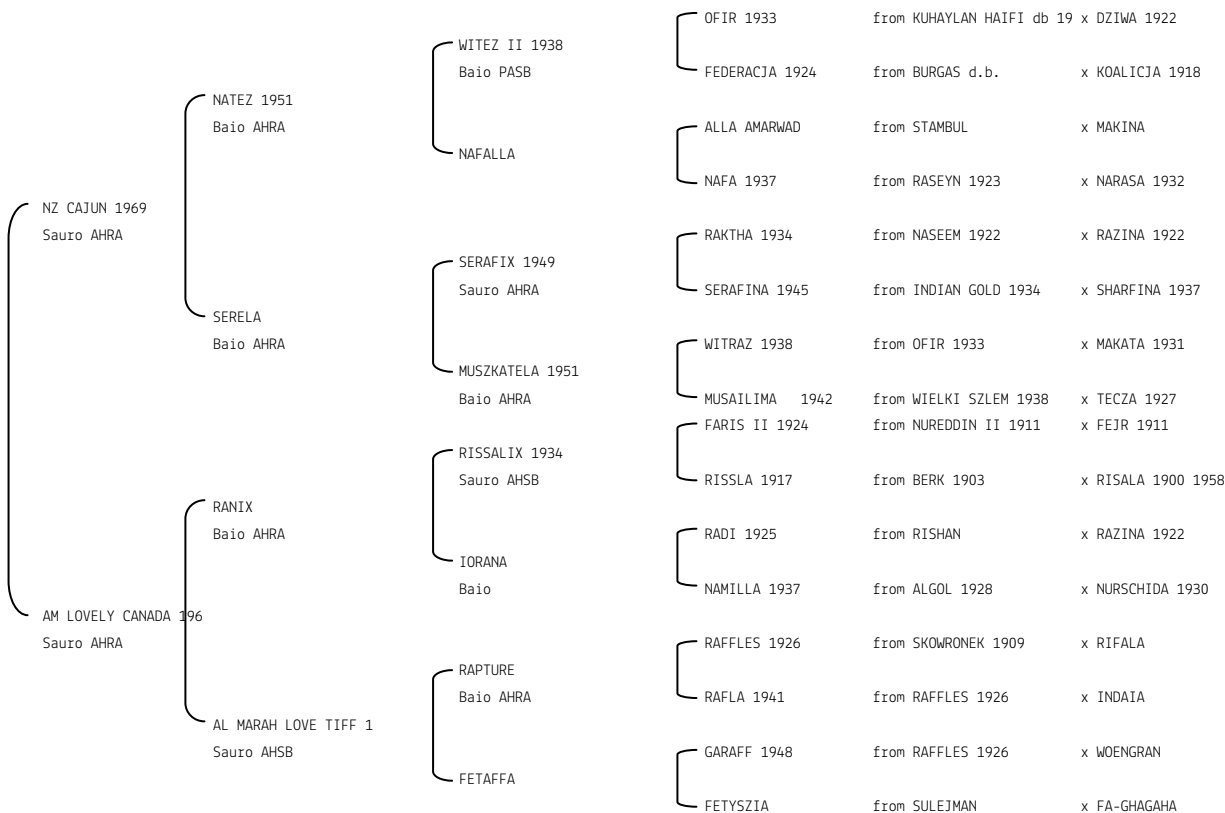

LEN MARS HABIB N.reg.ANICA: IT-1860 UELN/n. reg. d'origine: CDN001018601976 Stud book d'origine: CAHR
Data di nascita:08/04/1976 Sesso: F Manto: Sauro Allevatore: LEN HUNTER (CAN)
Microchip: Data di importazione: 01/05/1985 Stato di importazione: Canada