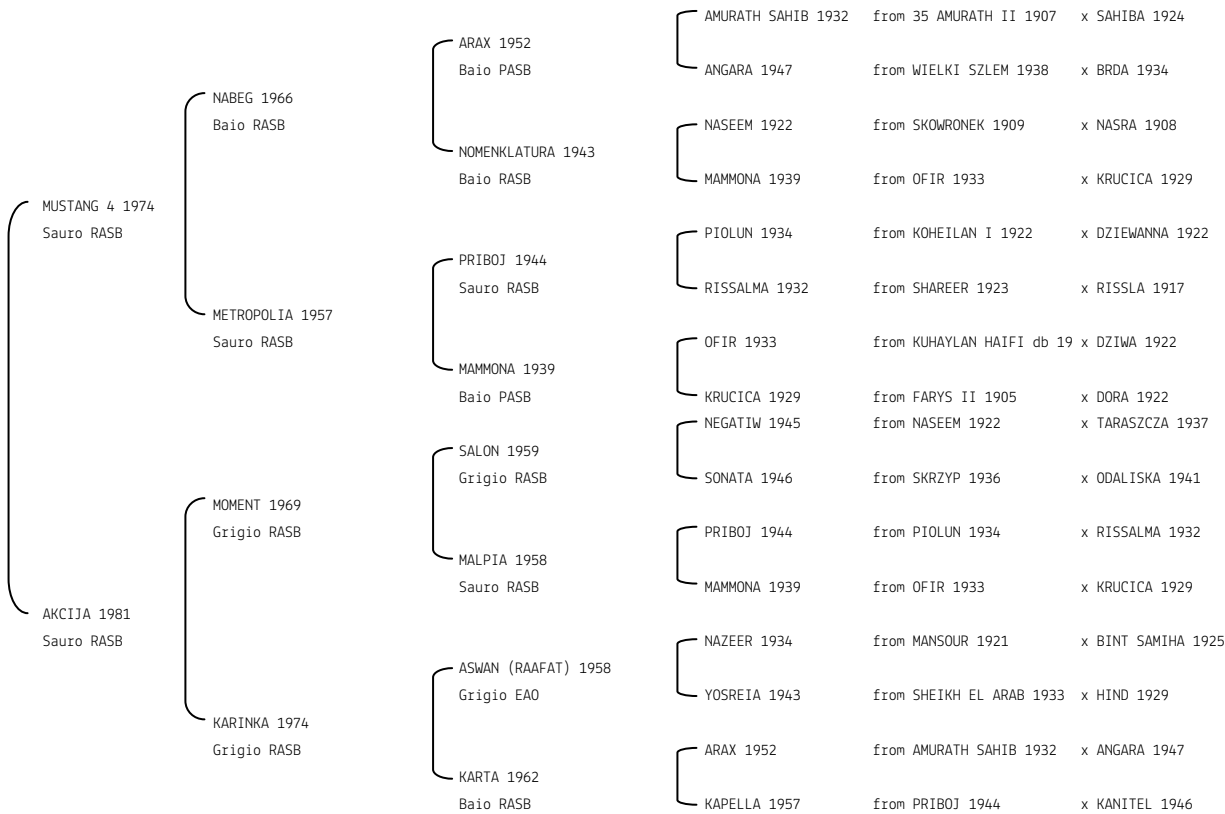

ARMADA

N. reg. ANICA: IT-2092 UELN/n. reg. d'origine: RUS001020921986 Stud book d'origine: RASB

Data di nascita:01/01/1986 Sesso: F Manto: Sauro Allevatore: KHRENOVSK HORSE STUD (URSS)

Microchip: Data di importazione: 16/09/1989 Stato di importazione: Russia