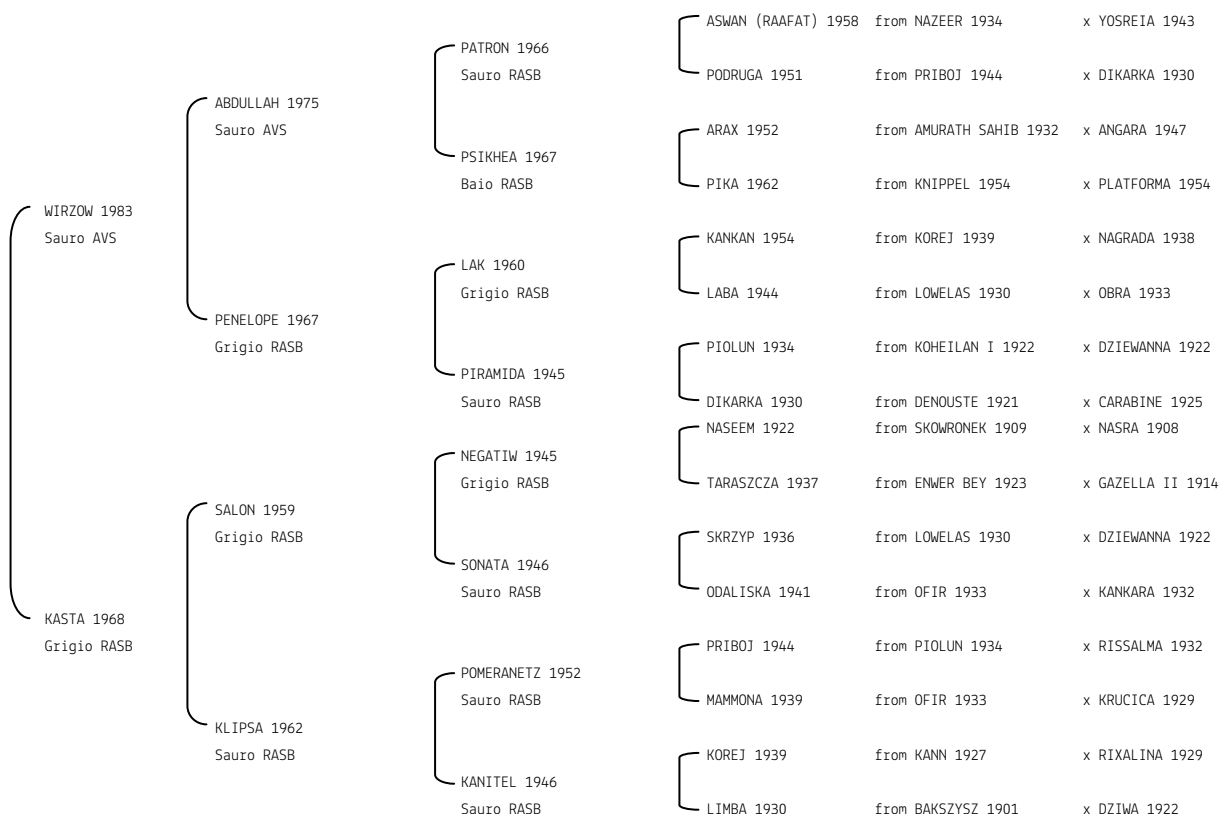

KARIANA N. reg. ANICA: IT-1442 UELN/n. reg. d'origine: NLD001014421986 Stud book d'origine: AVS
Data di nascita: 15/07/1986 Sesso: F Manto: Grigio Allevatore: J.B. KRANENVELD (NL)
Microchip: Data di importazione: 01/08/1989 Stato di importazione: Olanda