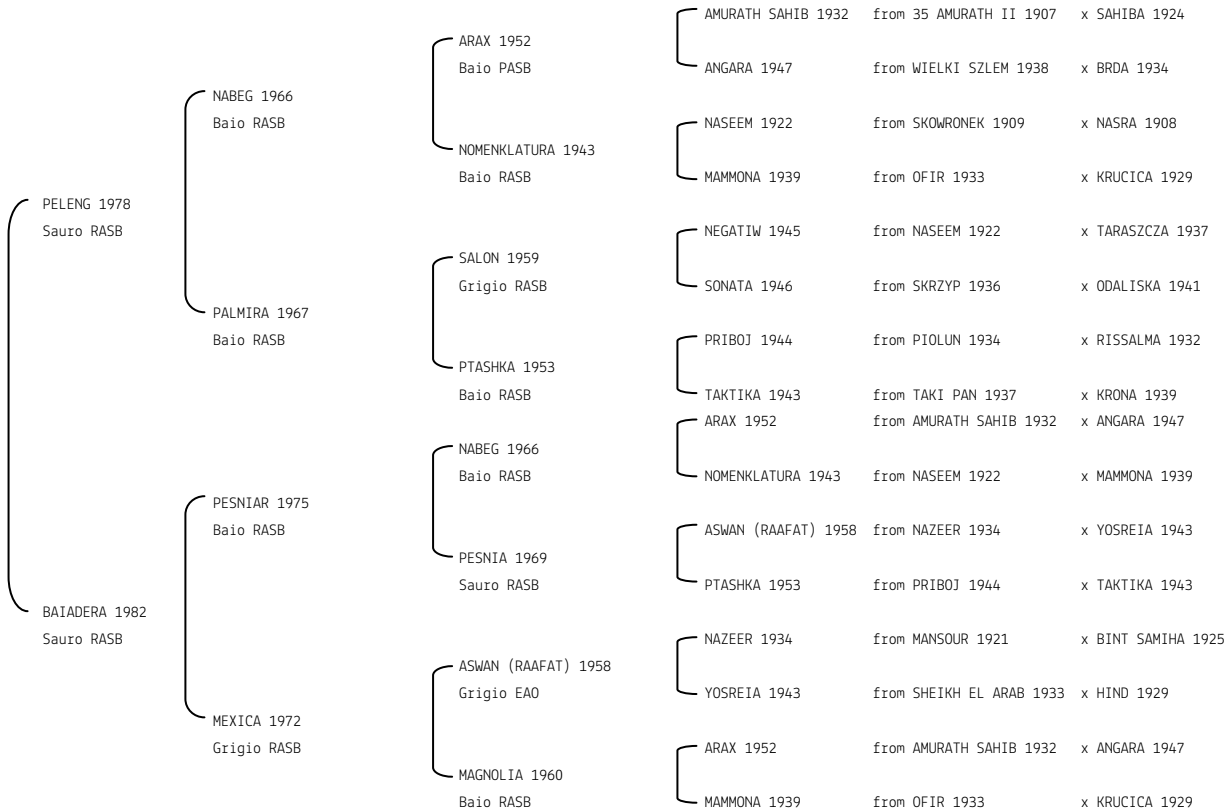

BELLINY N. reg. ANICA: IT-975 UELN/n. reg. d'origine: NLD001009751987 Stud book d'origine: AVS
Data di nascita: 12/02/1987 Sesso: M Manto: Sauro Allevatore: THE KOSSAK STUD (NL)
Microchip: Data di importazione: 26/07/1988 Stato di importazione: Olanda