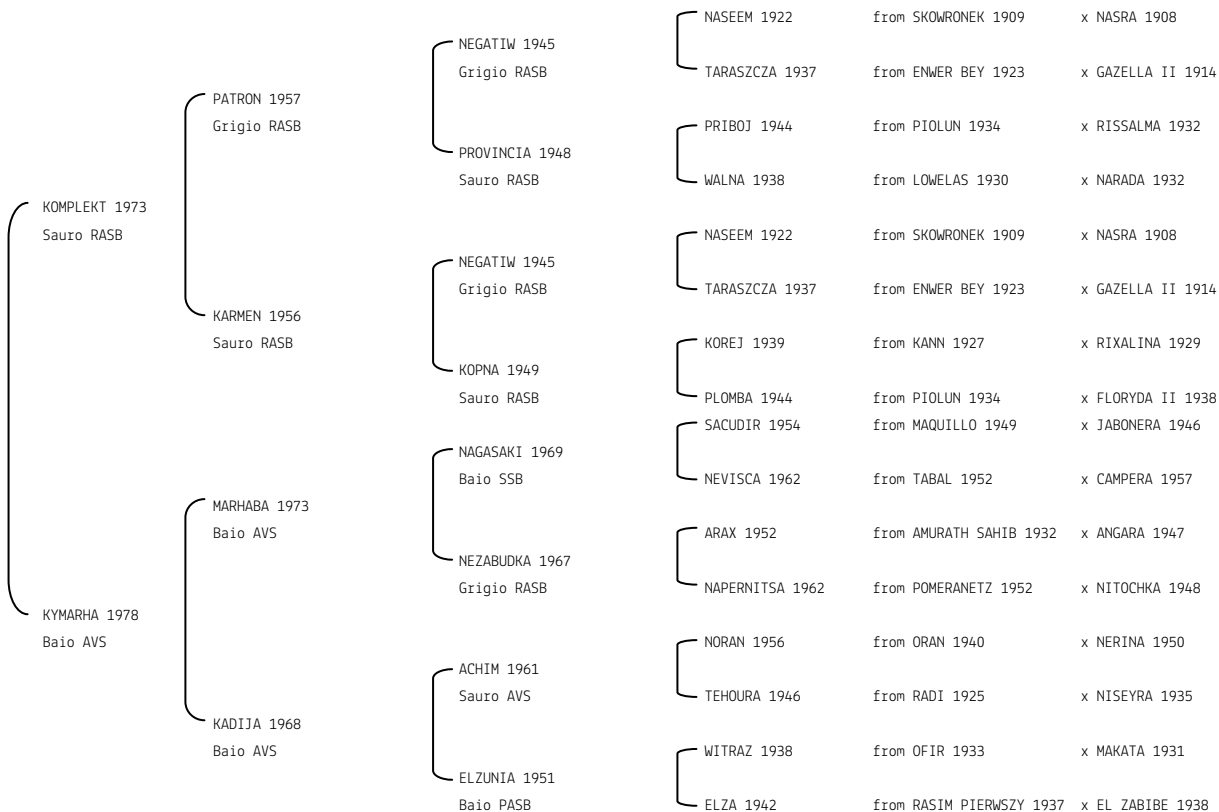

HOKUSAI N. reg. ANICA: IT-1554 UELN/n. reg. d'origine: NLD001015541989 Stud book d'origine: AVS
Data di nascita: 28/05/1989 Sesso: M Manto: Sauro Allevatore: G.V. RIEMSDIJK (NL)
Microchip: Data di importazione: 07/11/1989 Stato di importazione: Olanda