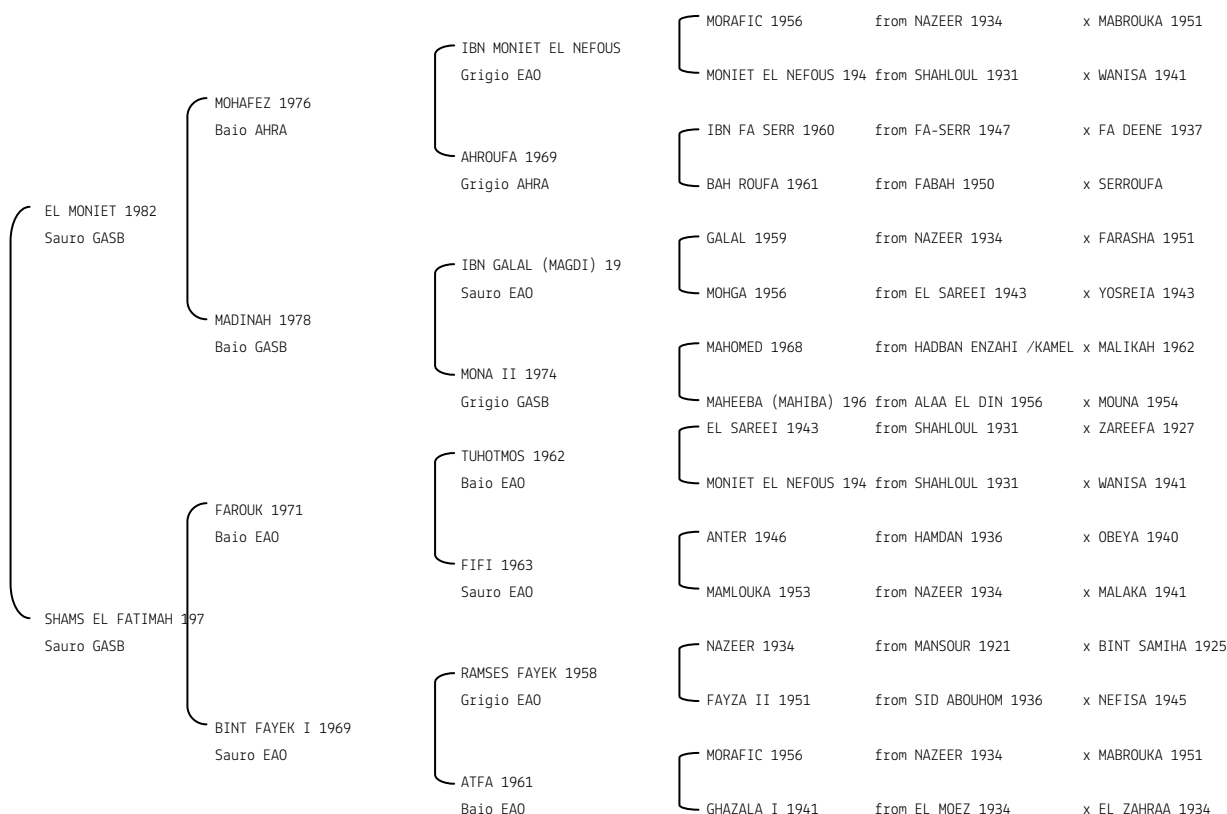

MONIF EL MONIET N.reg.ANICA: IT-1082 UELN/n. reg. d'origine: DEU308010821985 Stud book d'origine: GASB
Data di nascita:08/06/1985 Sesso: M Manto: Sauro Allevatore: E. u. Dr. E BAHLMANN (D)
Microchip: Data di importazione: 25/10/1988 Stato di importazione: Germania