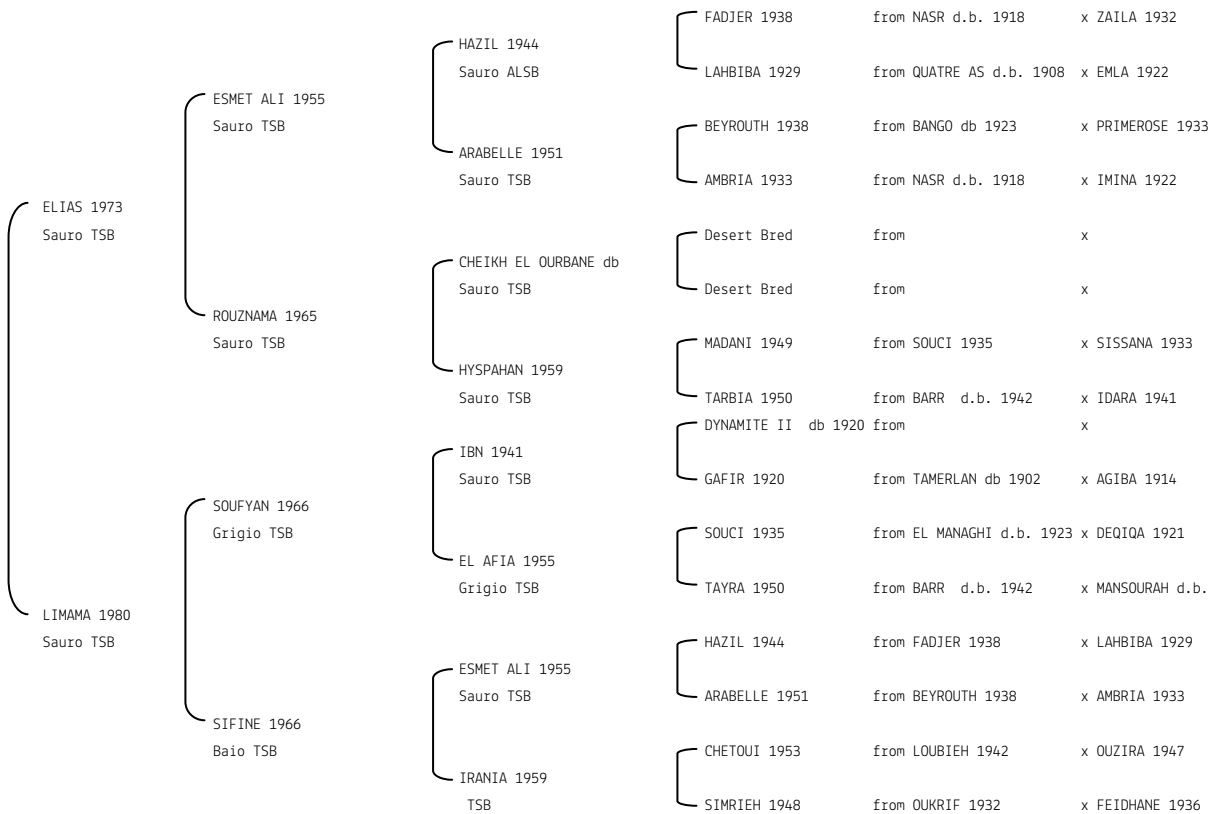

SAKLAOUIA N. reg. ANICA: IT-1791 UELN/n. reg. d'origine: TUN001017911985 Stud book d'origine: TSB
Data di nascita: 04/05/1985 Sesso: F Manto: Sauro Allevatore: ARAS SIDI OTHMAN (TUN)
Microchip: Data di importazione: 08/11/1989 Stato di importazione: Tunisia