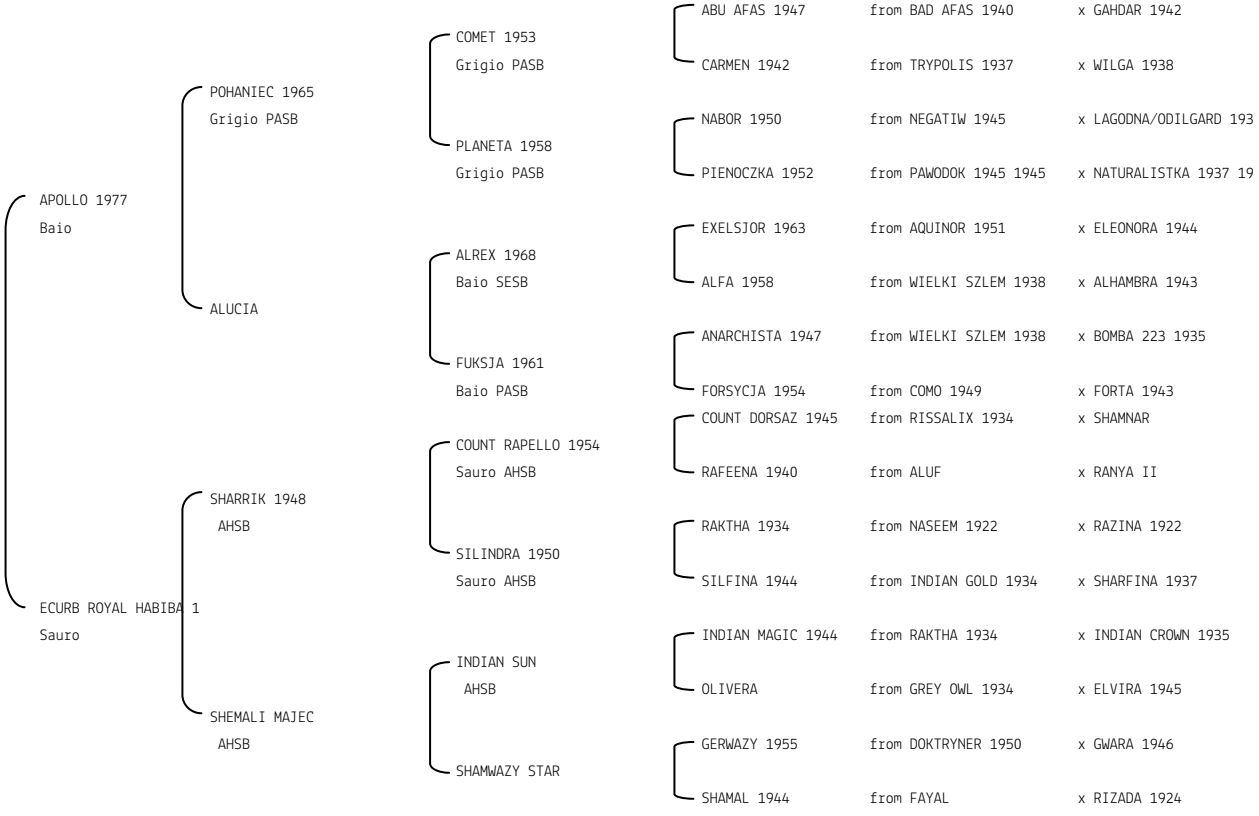

APOLLON   **N.reg.ANICA:** IT-1595   UELN/n. reg. d'origine: DNK001015951982   Stud book d'origine: DSAH
Data di nascita:07/05/1982   Sesso: C   Manto: Baio   Allevatore: KJELD NIDLÖSE (DK)
Microchip: Data di importazione: 26/01/1989   Stato di importazione: Danimarca