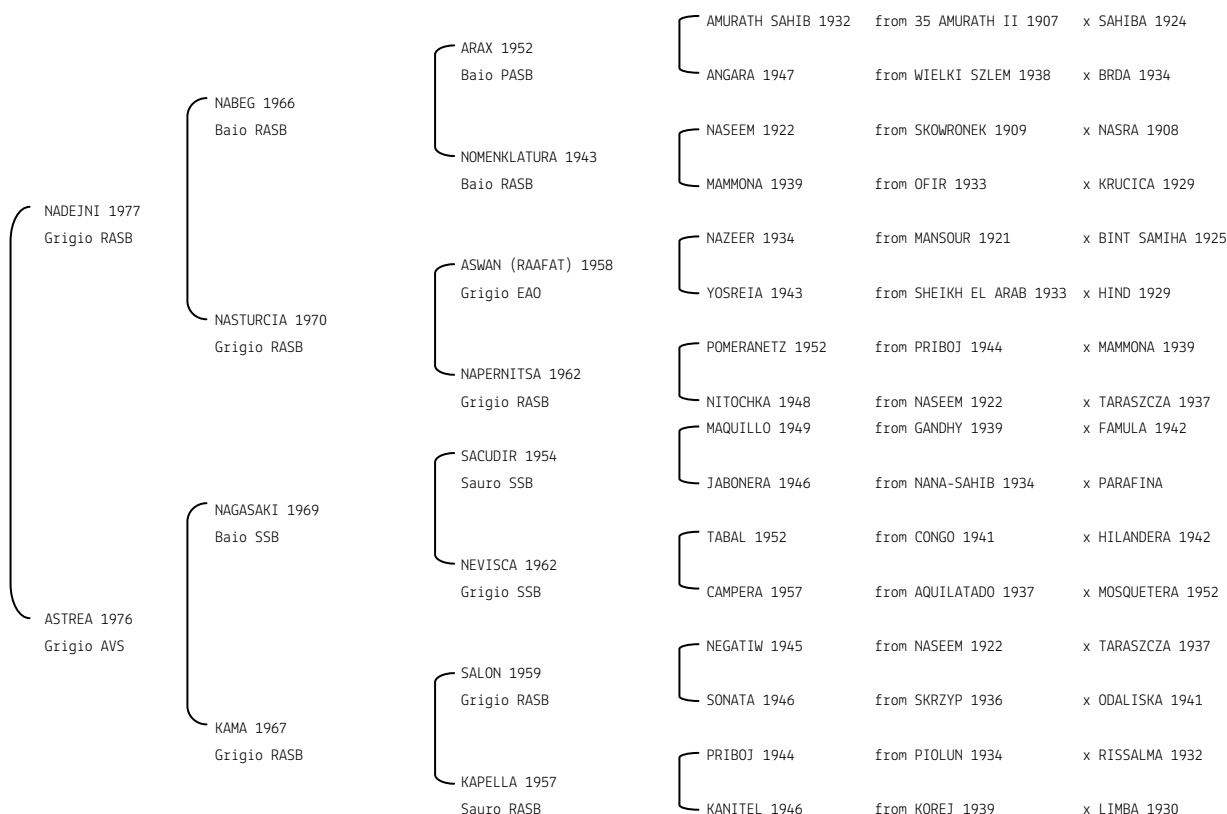

ARES EQ   **N.reg.ANICA:** IT-1042 UELN/n. reg. d'origine: NLD001010421984 Stud book d'origine: AVS
Data di nascita:27/02/1984 Sesso: M Manto: Baio Allevatore: MW. N.S. VD WALLE (NL)
Microchip: Data di importazione: 25/10/1988 Stato di importazione: Olanda