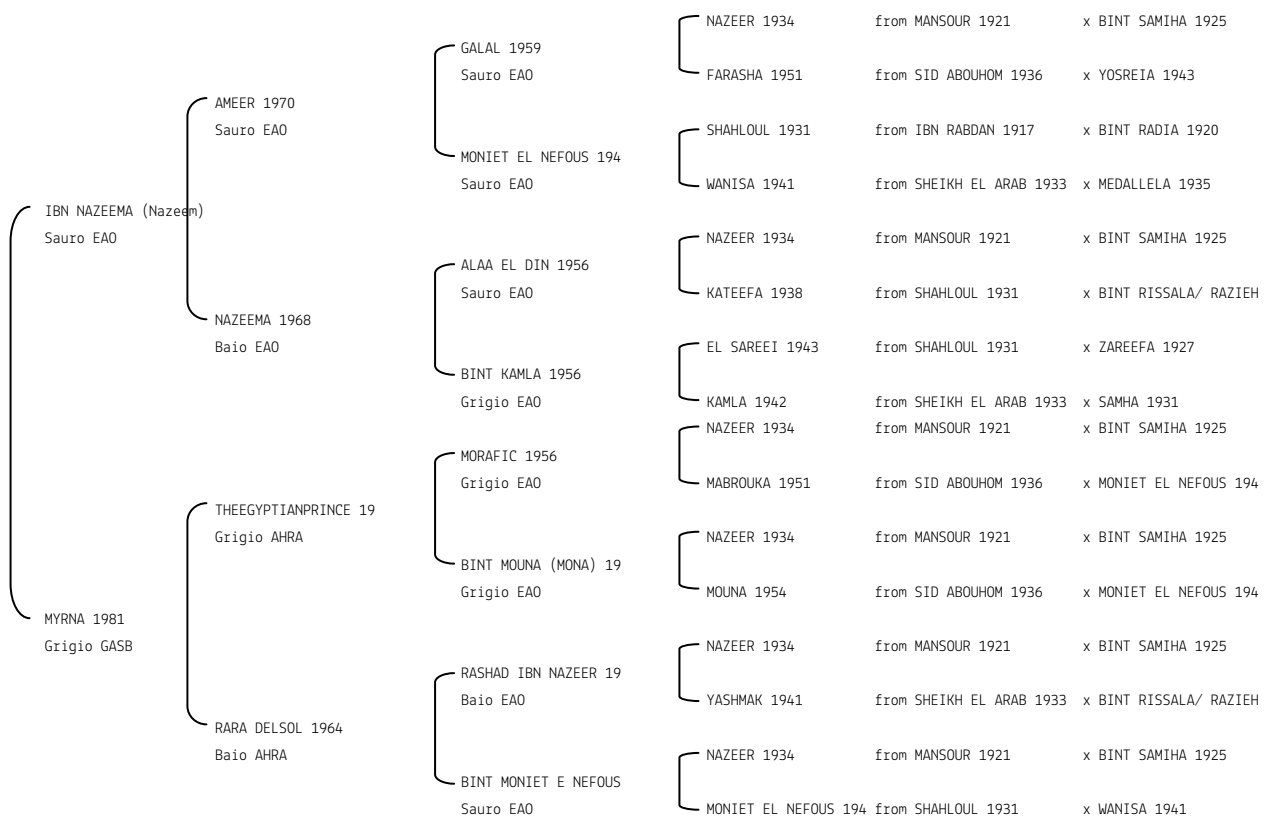

MOFID **N.reg.ANICA:** IT-2304 UELN/n. reg. d'origine: DEU308023041987 Stud book d'origine: GASB
Data di nascita:13/05/1987 Sesso: M Manto: Sauro Allevatore: DR. H. JOACHIM NAGEL (D)
Microchip: Data di importazione: 02/05/1989 Stato di importazione: Germania