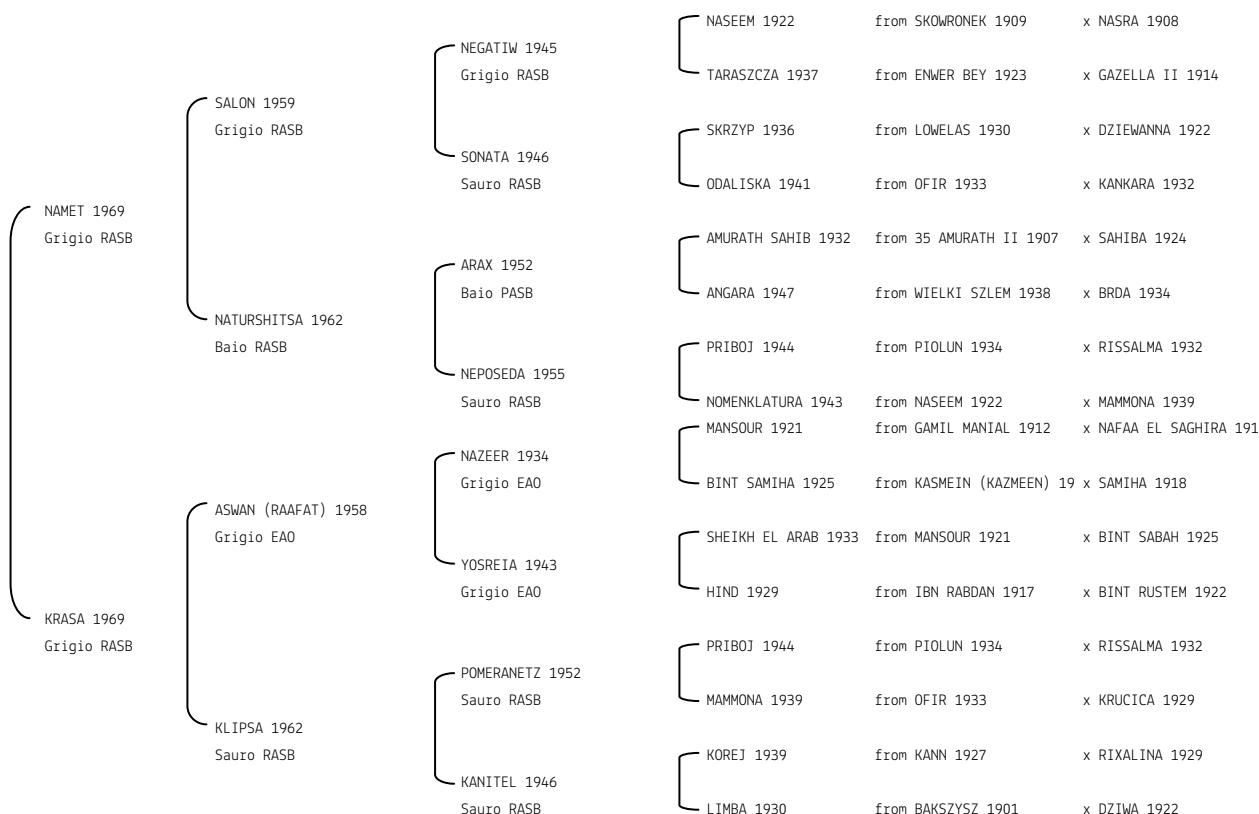

KRASMET N.reg.ANICA: IT-1610 UELN/n. reg. d'origine: NLD001016101983 Stud book d'origine: AVS
Data di nascita:03/04/1983 Sesso: M Manto: Grigio Allevatore: W. KOOYMAN (NL)
Microchip: Data di importazione: 05/07/1988 Stato di importazione: Belgio