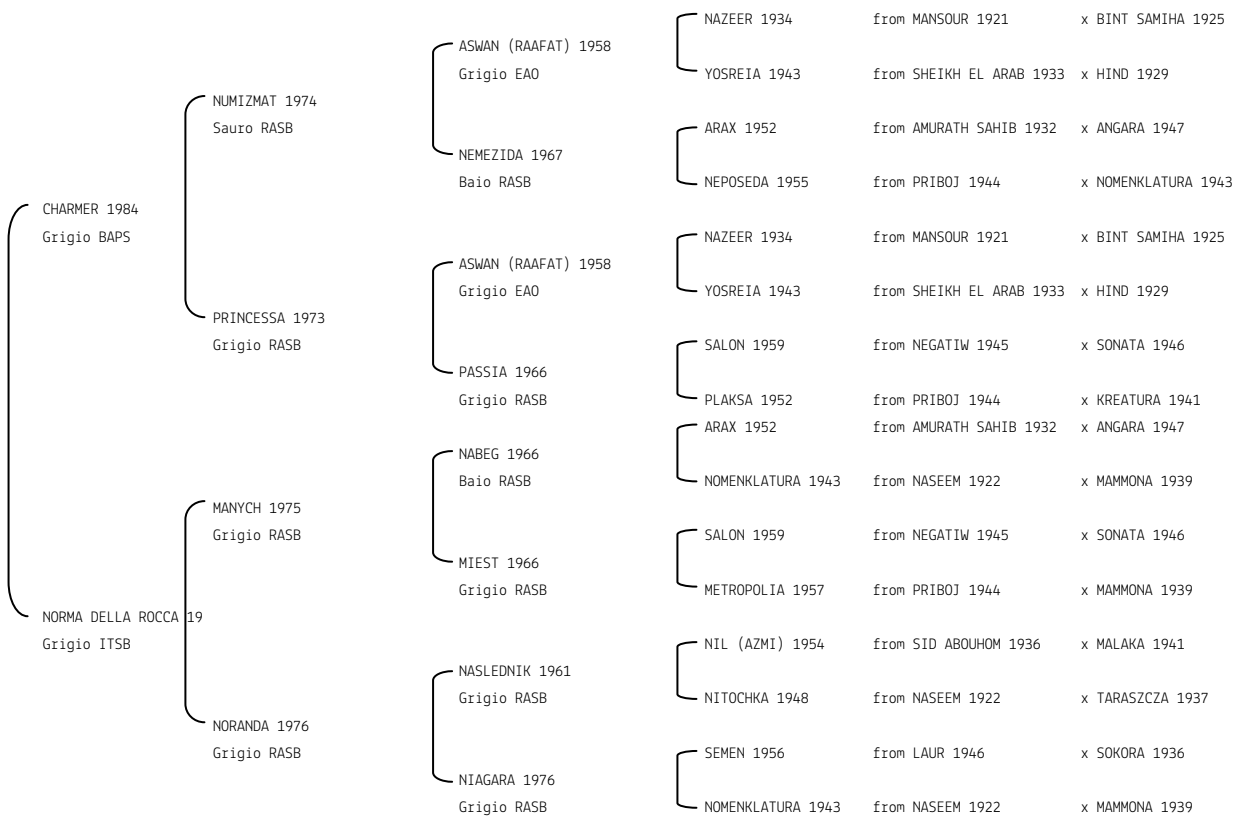

NORILY   **N.reg.ANICA:** IT-1061   UELN/n. reg. d'origine: GBR044010611990   Stud book d'origine: AHSB
Data di nascita:06/07/1990   Sesso: M   Manto: Grigio   Allevatore: MRS. J. RATCLIFF (UK)
Microchip: Data di importazione: 01/03/1991   Stato di importazione: Inghilterra