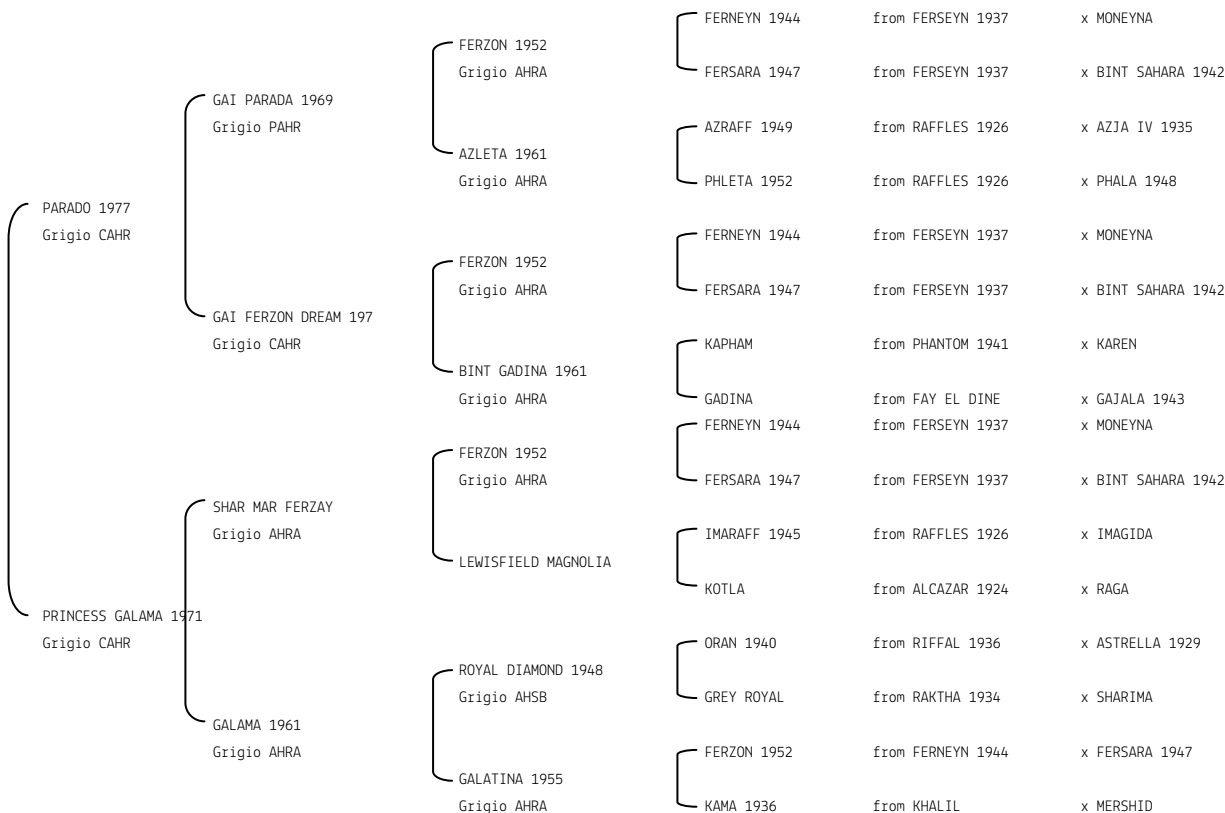

APRIL DANSER N. reg. ANICA: IT-1836 UELN/n. reg. d'origine: CDN001018361981 Stud book d'origine: CAHR
Data di nascita: 31/03/1981 Sesso: F Manto: Grigio Allevatore: J.S. FRIESEN (CAN)
Microchip: Data di importazione: 25/02/1990 Stato di importazione: Canada