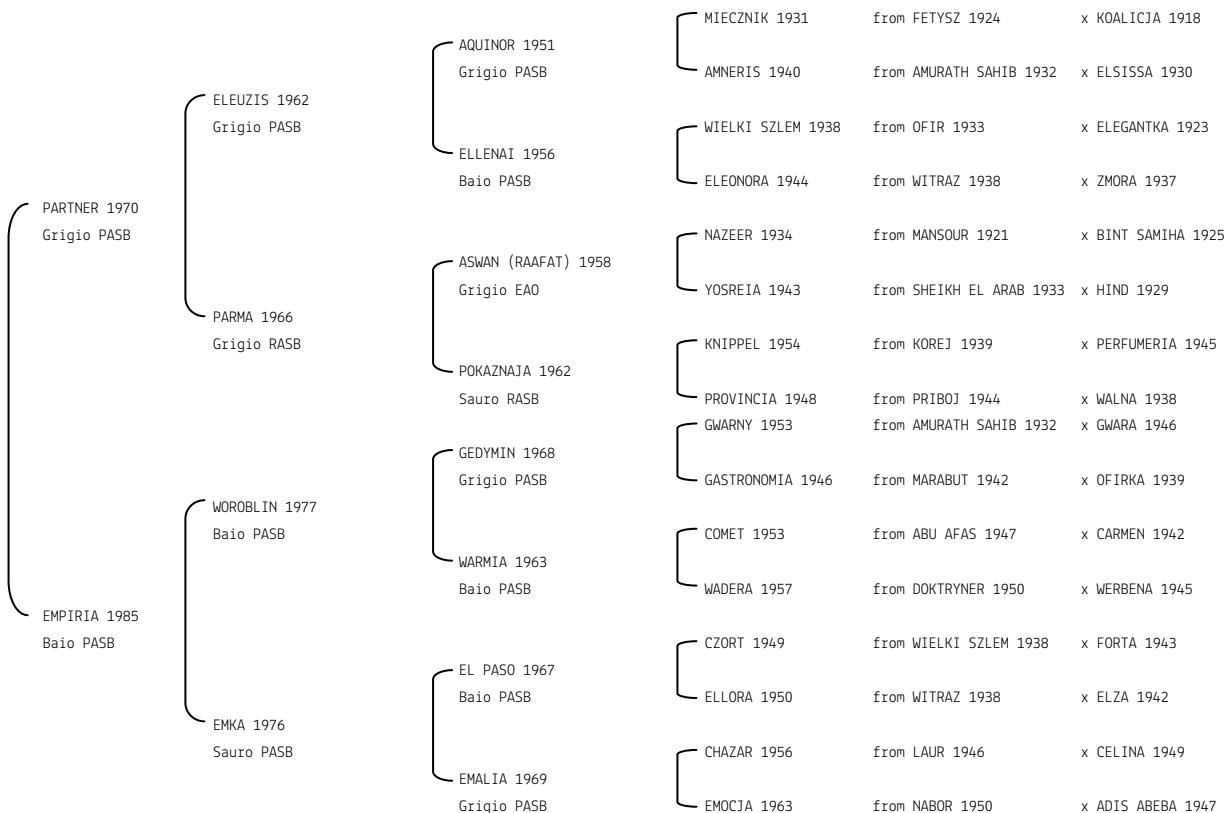

EPARITA N. reg. ANICA: IT-2375 UELN/n. reg. d'origine: POL001023751990 Stud book d'origine: PASB
Data di nascita: 12/05/1990 Sesso: F Manto: Baio Allevatore: ALL. IRS THE SHEBA ARABIAN
Microchip: Data di importazione: 08/05/1991 Stato di importazione: Polonia