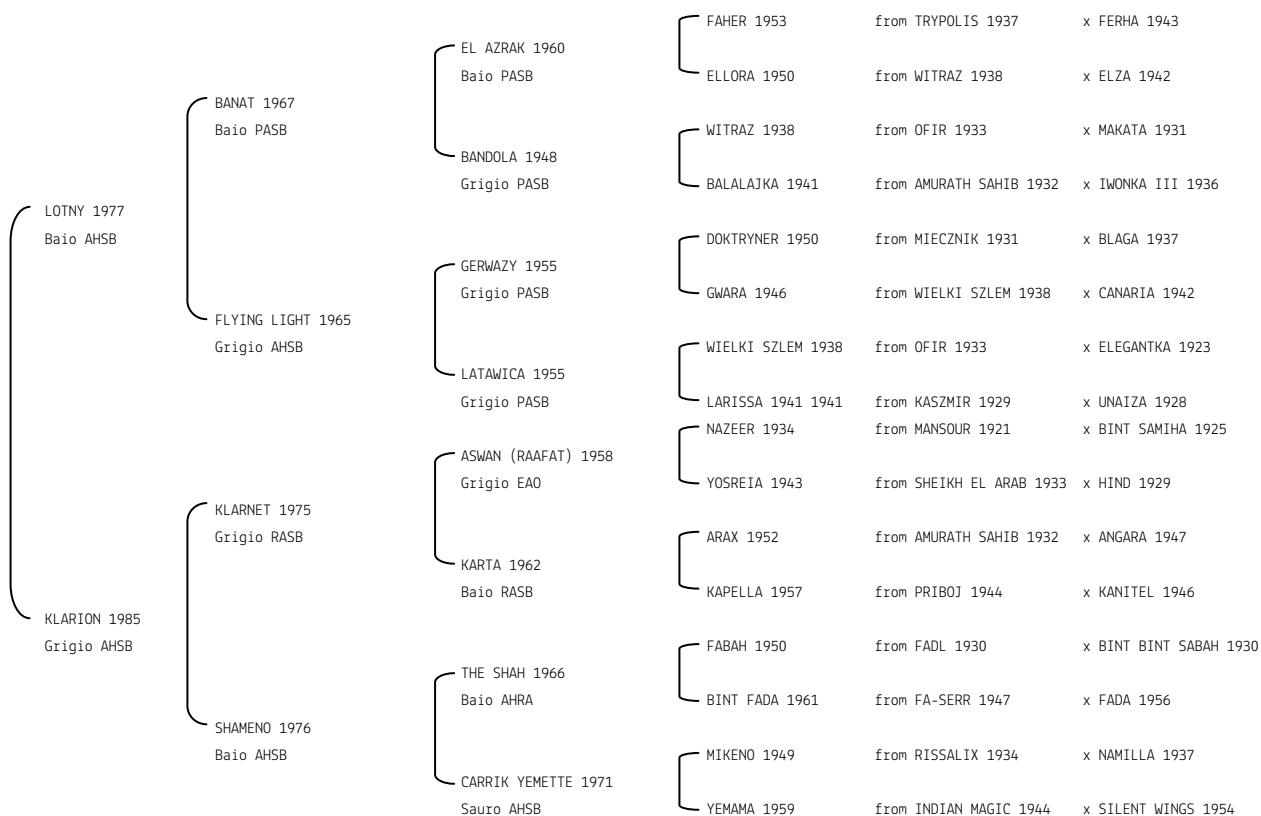

ATAHIR N.reg.ANICA: IT-1691 UELN/n. reg. d'origine: ITA005016911990
 Data di nascita:05/03/1990 Sesso: C Manto: Grigio Allevatore: HAS BANCROFT (UK)
 Microchip:

ATOS **N.reg.ANICA:** IT-2378 UELN/n. reg. d'origine: POL001023781985 Stud book d'origine: PASB
 Data di nascita:25/01/1985 Sesso: C Manto: Baio Allevatore: KUROZWEKI STATE STUD (PL)
 Microchip: Data di importazione: 18/12/1989 Stato di importazione: Polonia