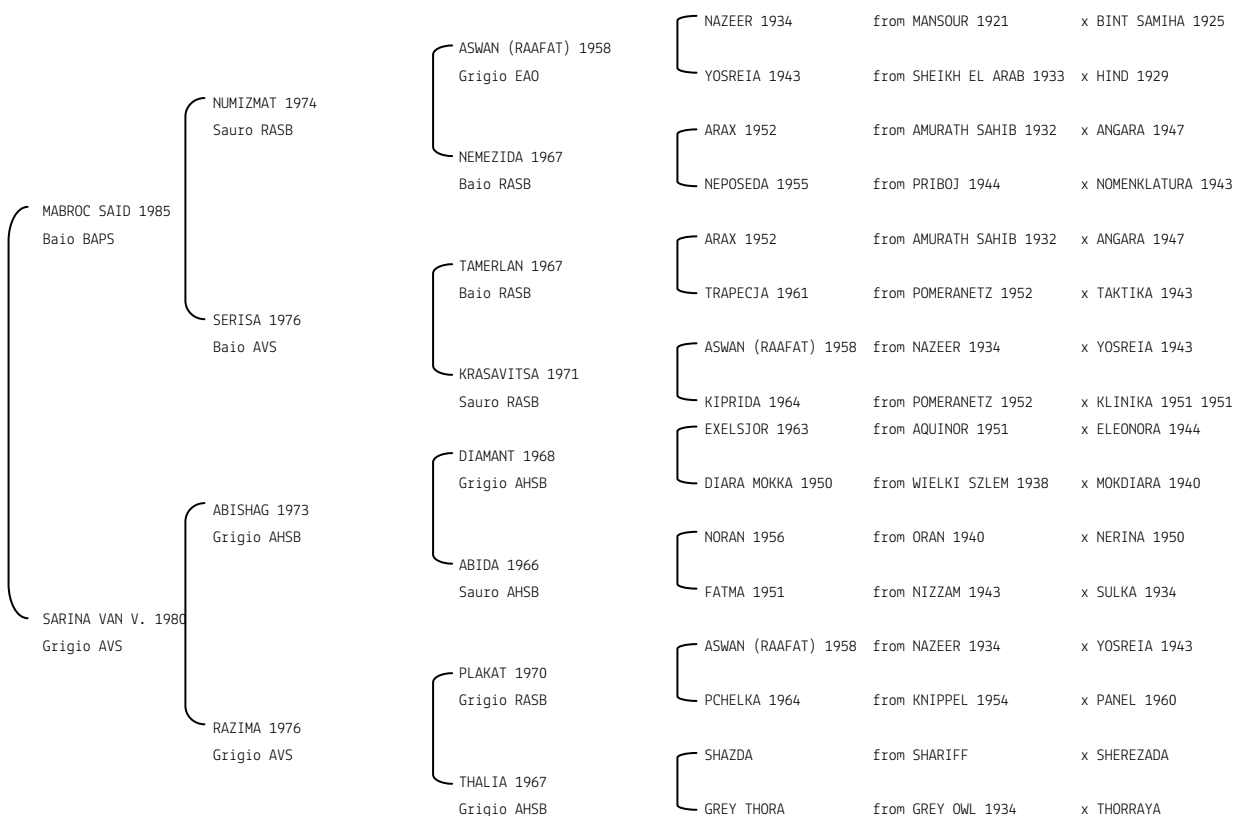

JEBEL N. reg. ANICA: IT-1392 UELN/n. reg. d'origine: ITA005013921989
 Data di nascita: 11/04/1989 Sesso: F Manto: Grigio Allevatore: BLANCS (NL)
 Microchip:

JESEBEL N. reg. ANICA: IT-2250 UELN/n. reg. d'origine: ITA005022501991
 Data di nascita: 13/01/1991 Sesso: F Manto: Grigio Allevatore: TORRE ROSALIA
 Microchip: