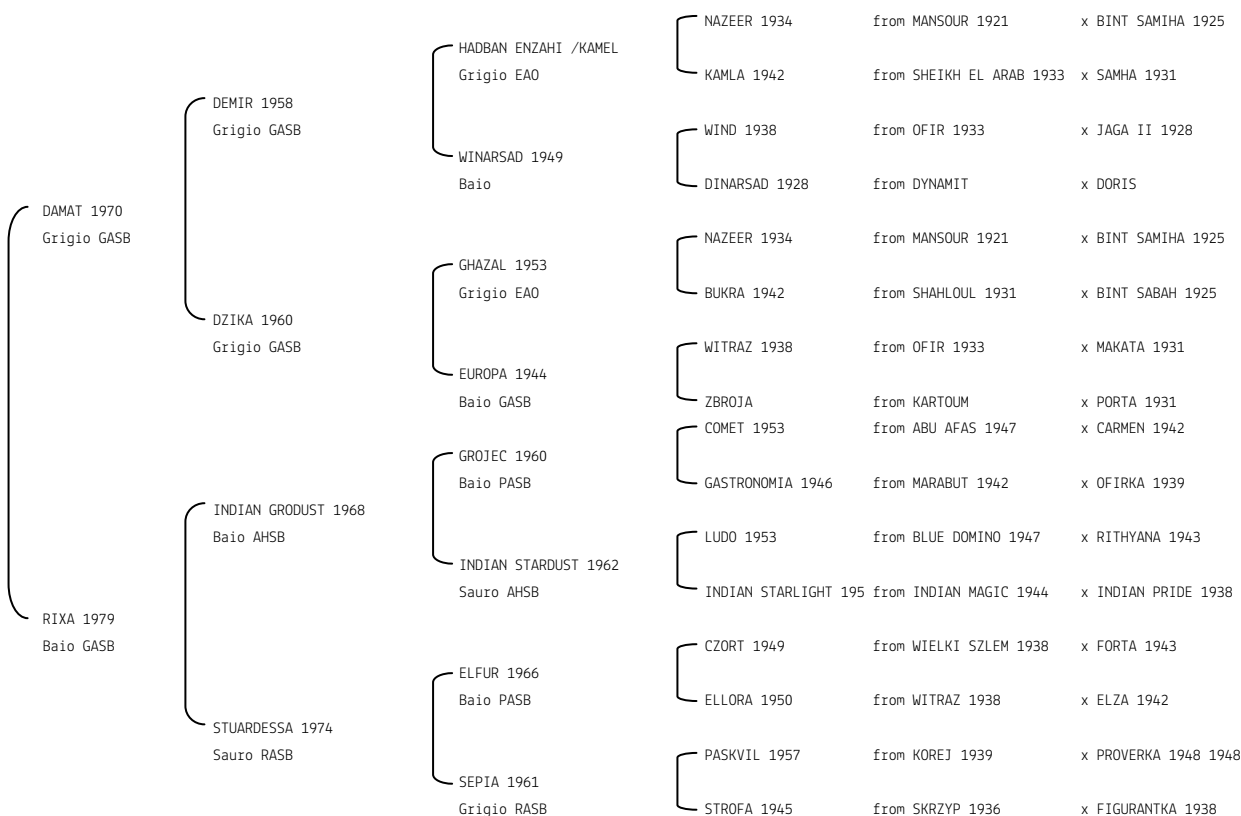

RAISSA 'VZAP' N.reg.ANICA: IT-1085 UELN/n. reg. d'origine: DEU308010851987 Stud book d'origine: GASB
Data di nascita:03/05/1987 Sesso: F Manto: Grigio Allevatore: P. CLAUSSEN (D)
Microchip: Data di importazione: 01/07/1988 Stato di importazione: Germania