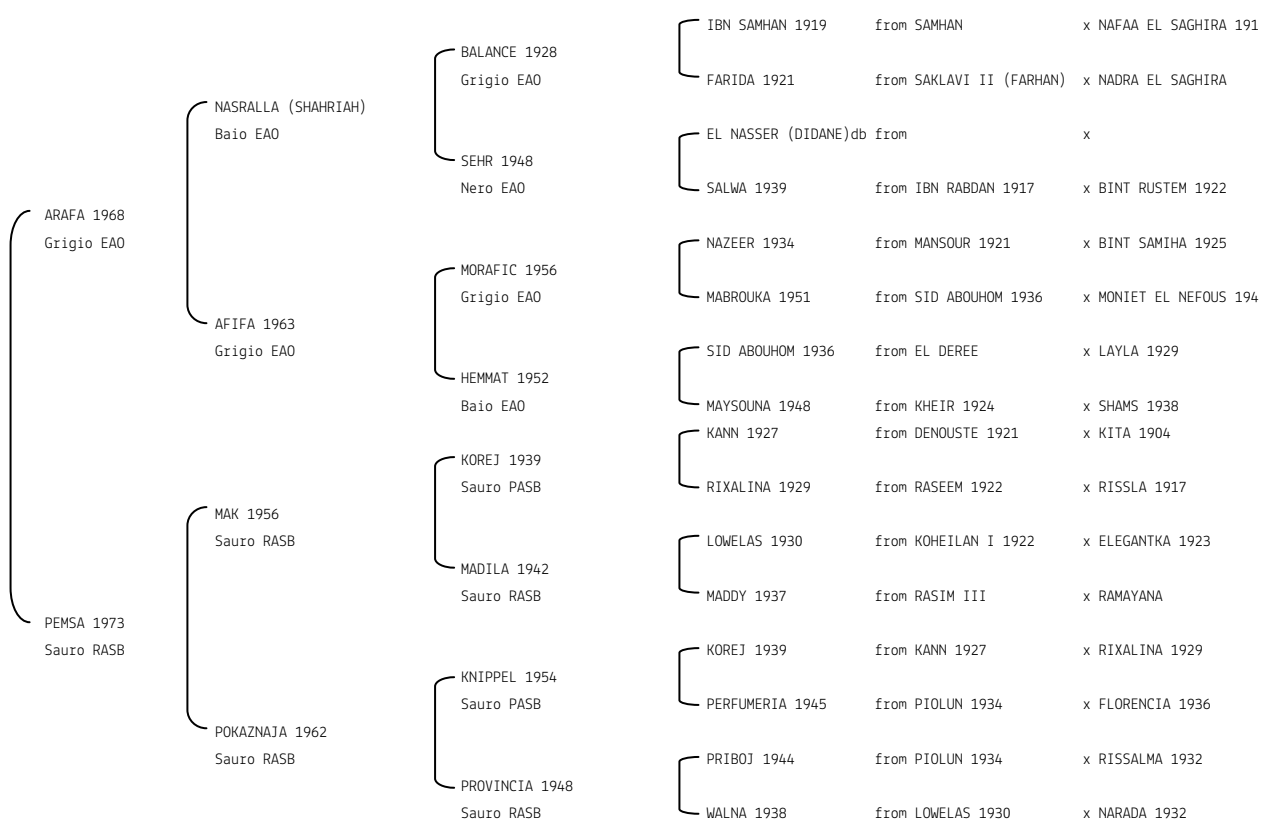

AEROPLAN N.reg.ANICA: IT-922 UELN/n. reg. d'origine: RUS001009221981 Stud book d'origine: RASB
Data di nascita:10/01/1981 Sesso: M Manto: Baio Allevatore: JAGOLNITSKY STUD (URSS)
Microchip: Data di importazione: 01/01/1901 Stato di importazione: Russia