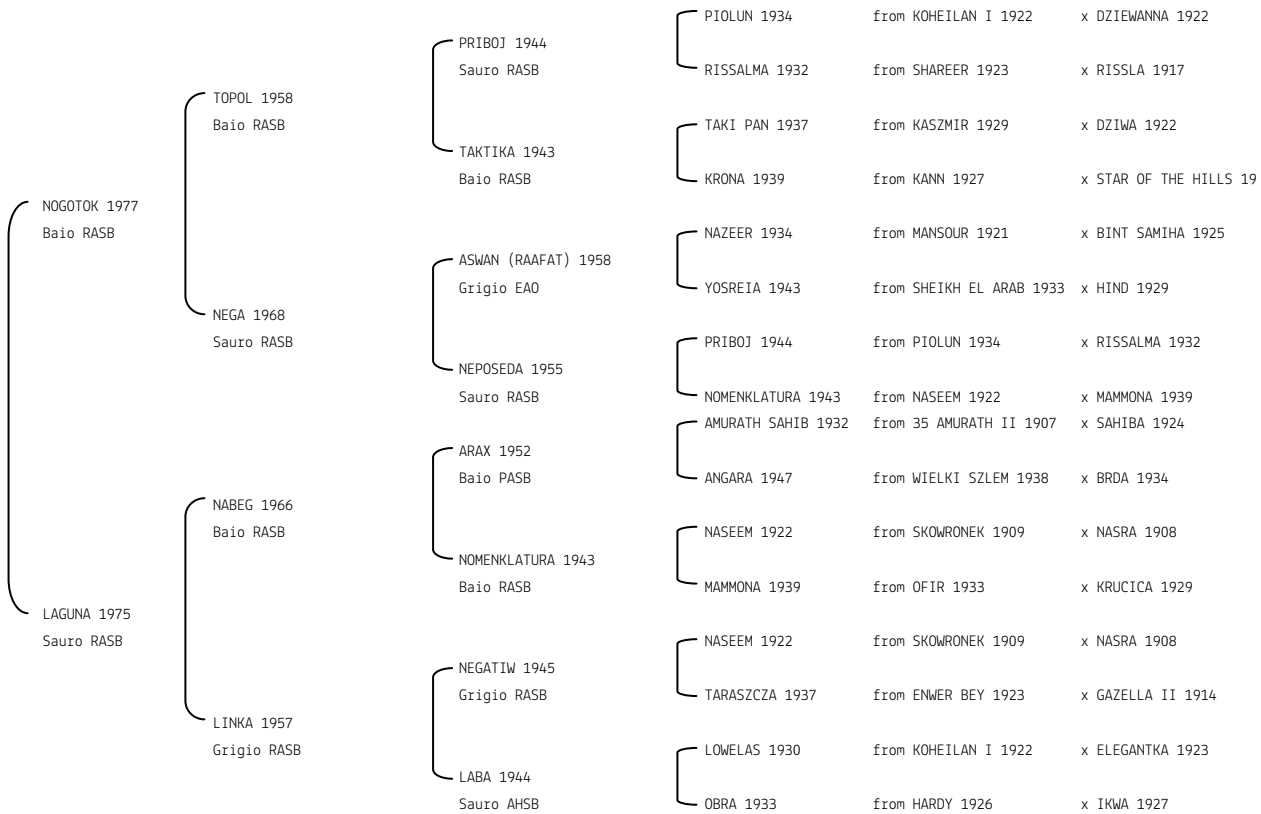

VINET

N. reg. ANICA: IT-1570 UELN/n. reg. d'origine: RUS001015701983 Stud book d'origine: RASB

Data di nascita: 09/02/1983 Sesso: M Manto: Sauro Allevatore: TERVETE FARM (URSS)

Microchip: Data di importazione: 01/03/1989 Stato di importazione: Russia