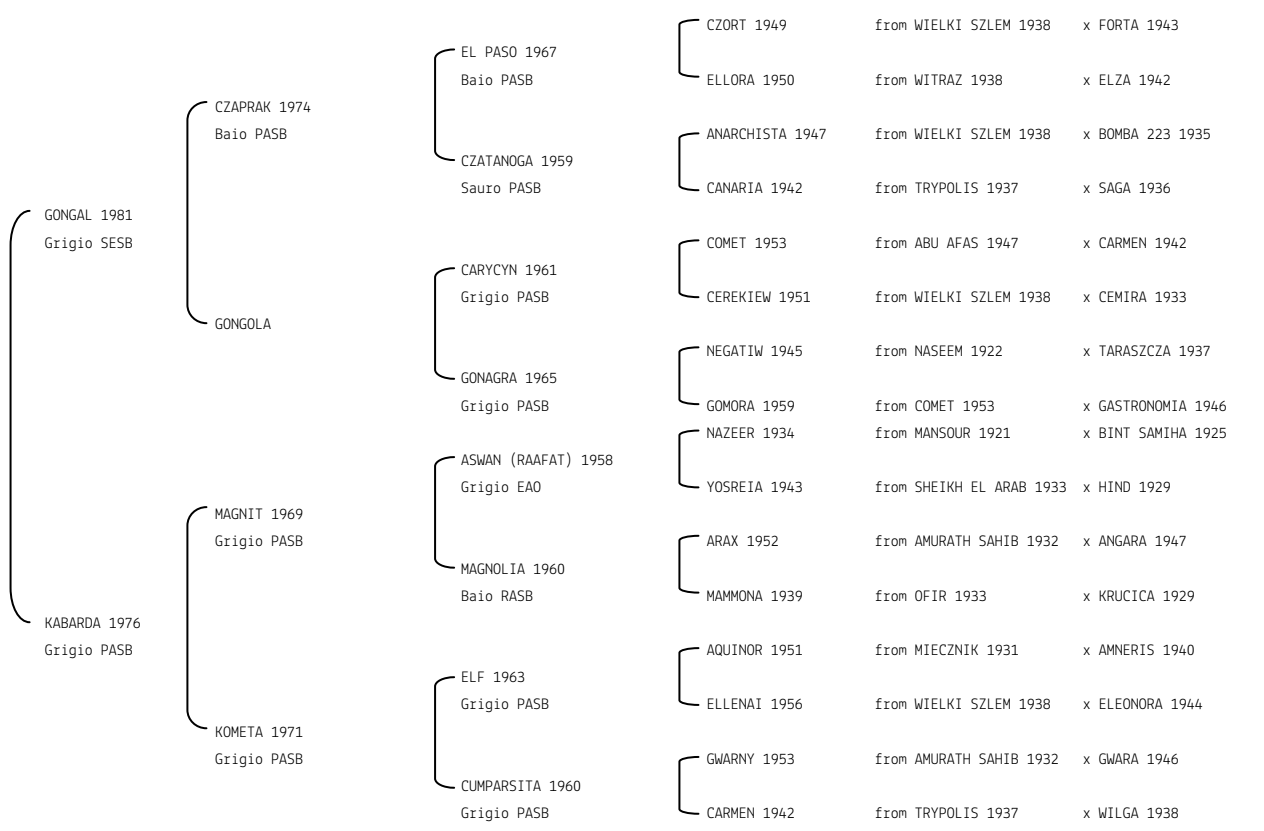

GADA   **N.reg.ANICA:** IT-1623 UELN/n. reg. d'origine: SWE003016231984 Stud book d'origine: SESB
Data di nascita:07/05/1984 Sesso: F Manto: Grigio   Allevatore: ERIC ERLANSSON (S)
Microchip: Data di importazione: 23/03/1989 Stato di importazione: Svezia