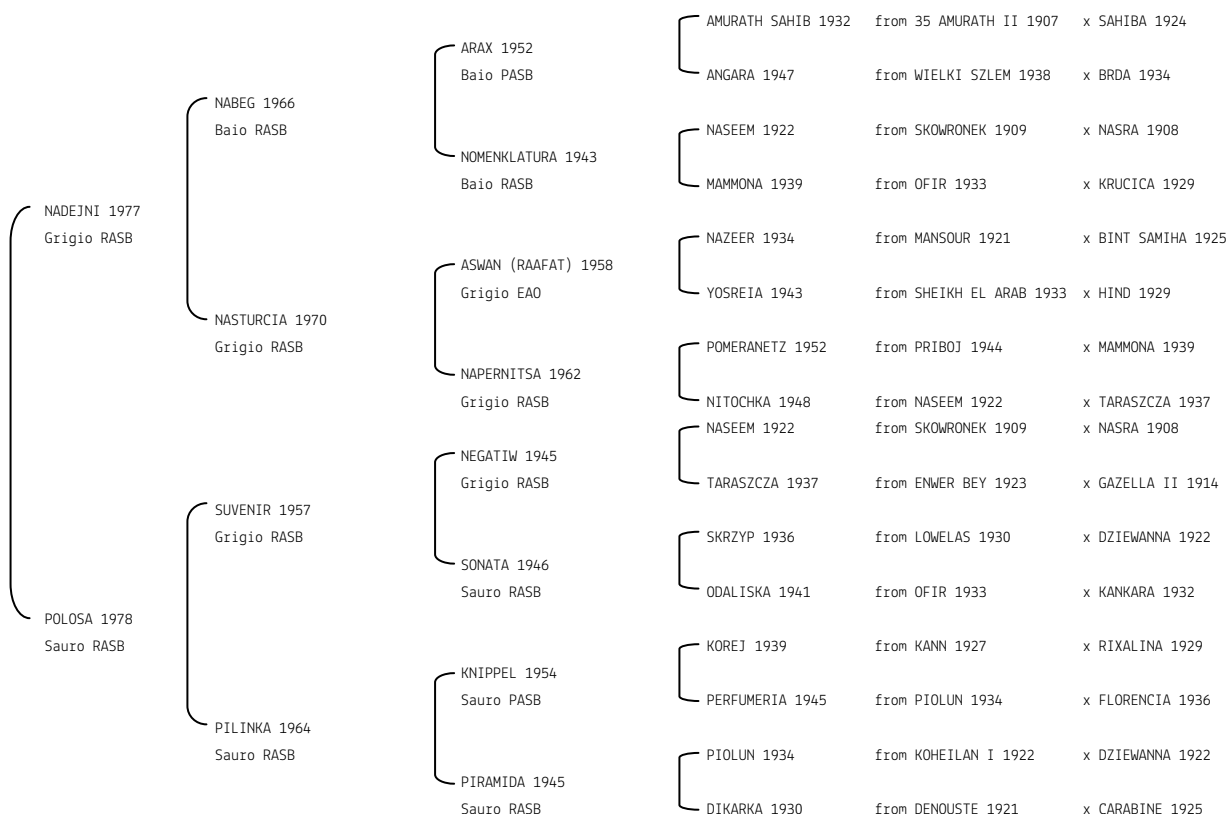

POBEDINA N.reg.ANICA: IT-1045 UELN/n. reg. d'origine: NLD001010451987 Stud book d'origine: AVS
 Data di nascita:15/03/1987 Sesso: F Manto: Sauro Allevatore: THE KOSSAK STUD (NL)
 Microchip: Data di importazione: 06/12/1988 Stato di importazione: Olanda