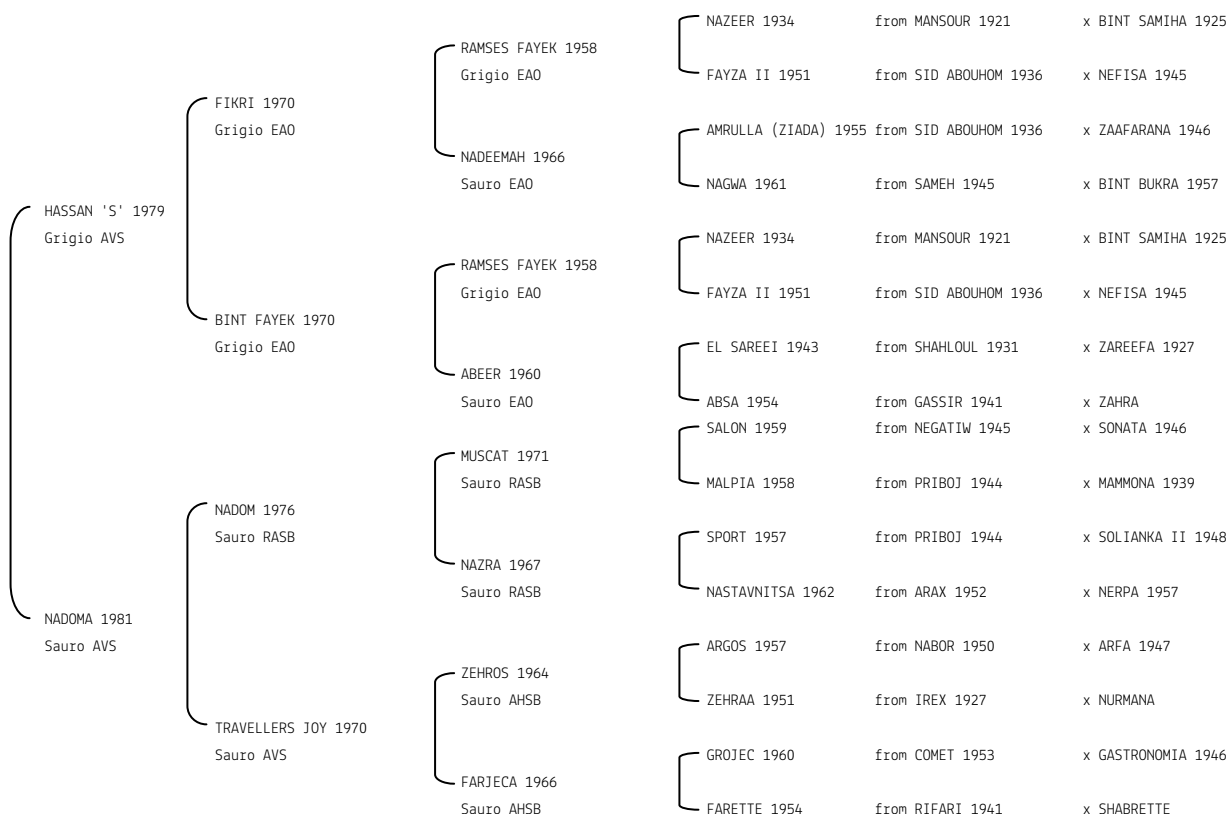

SHEIKH EL GEZIRAH N.reg.ANICA: IT-2381 UELN/n. reg. d'origine: NLD001023811991 Stud book d'origine: AVS

Data di nascita:18/06/1991 Sesso: M Manto: Grigio Allevatore: E. HERWEGH (NL)

Microchip: Data di importazione: 24/04/1991 Stato di importazione: Olanda