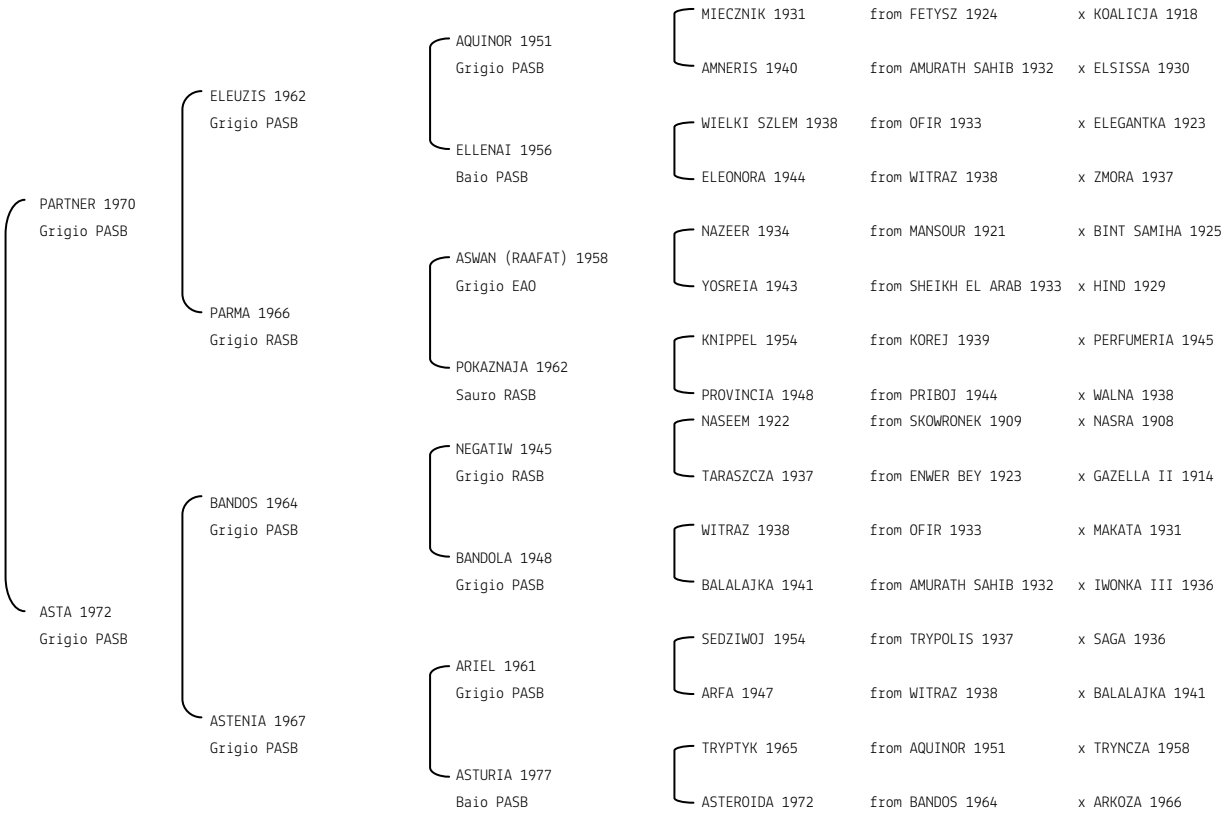

APIA   **N.reg.ANICA:** IT-2379   UELN/n. reg. d'origine: POL001023791985   Stud book d'origine: PASB
Data di nascita:21/01/1985   Sesso: F   Manto: Baio   Allevatore: KUROZWEKI STATE STUD (PL)
Microchip: Data di importazione: 08/05/1991   Stato di importazione: Polonia