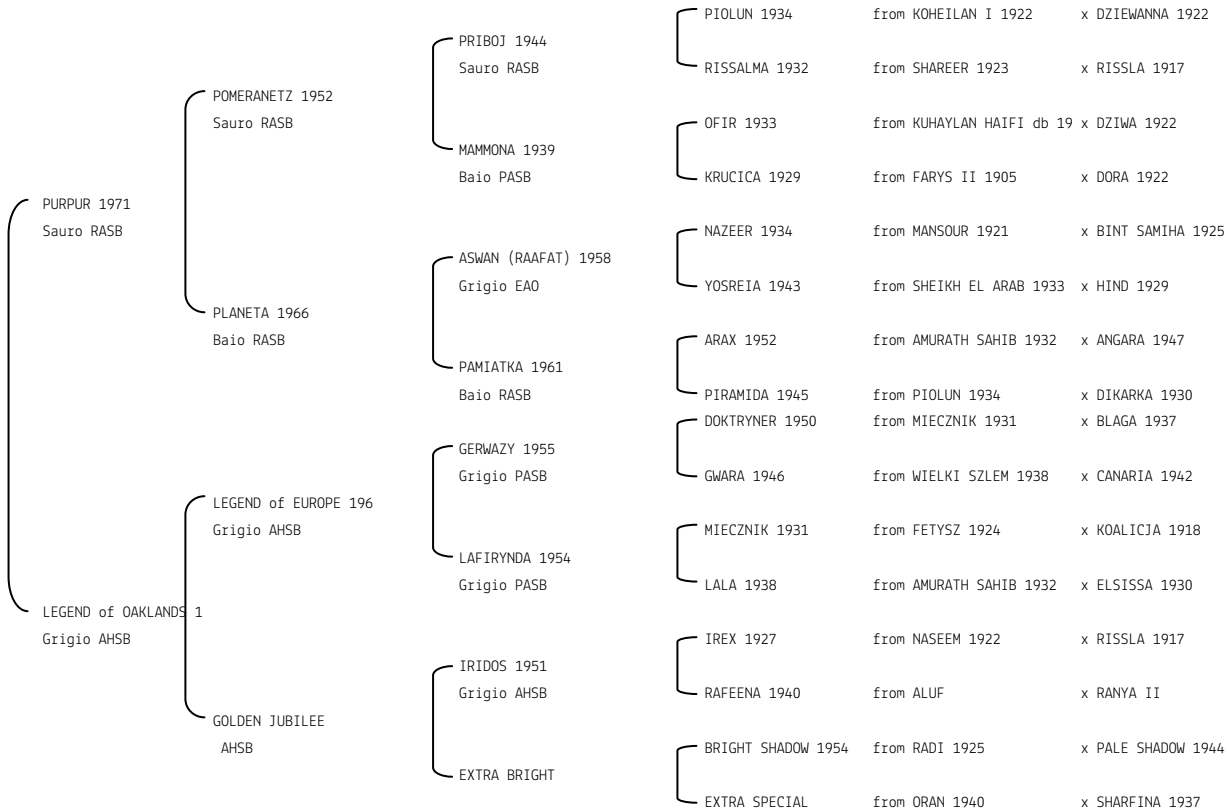

SELENE N. reg. ANICA: IT-1326 UELN/n. reg. d'origine: NLD001013261981 Stud book d'origine: AVS
Data di nascita: 03/03/1981 Sesso: F Manto: Grigio Allevatore: G.P. van ERP (NL)
Microchip: Data di importazione: 18/04/1989 Stato di importazione: Olanda