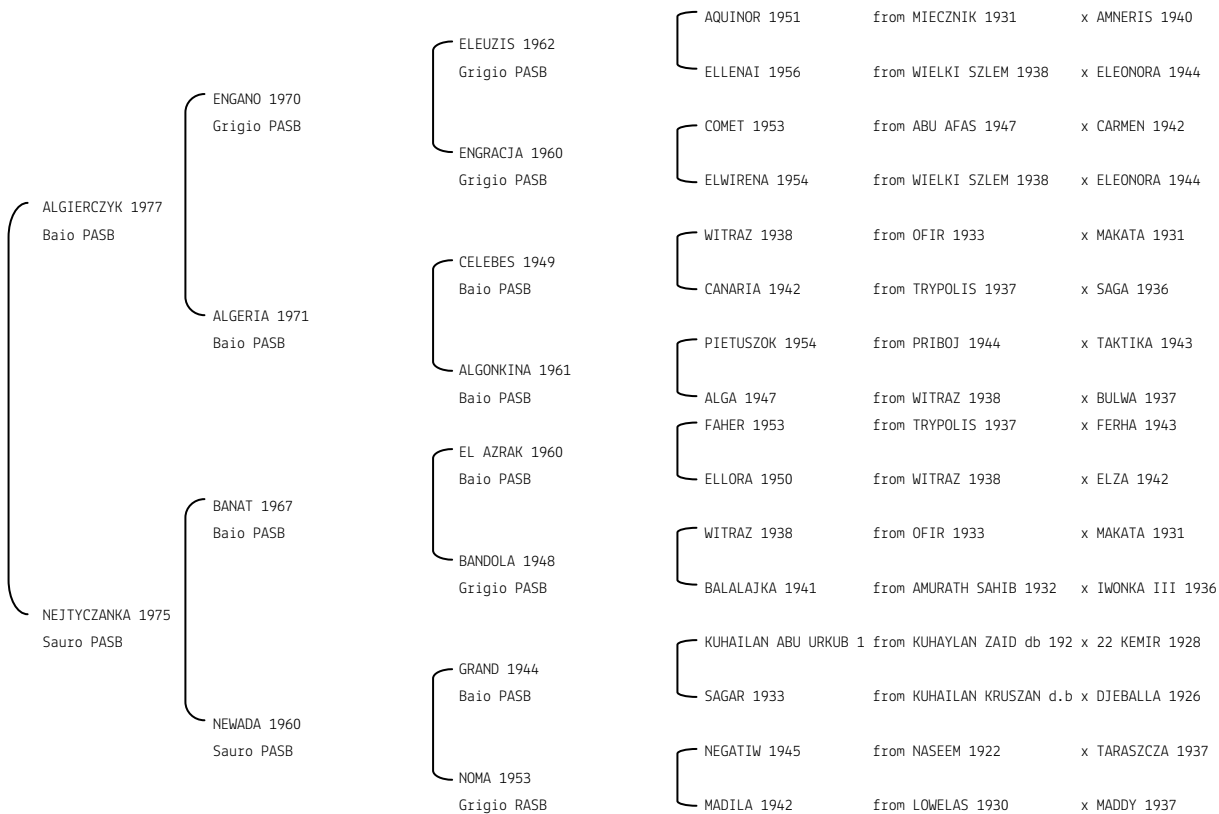

NEFRYT N. reg. ANICA: IT-1131 UELN/n. reg. d'origine: POL001011311983 Stud book d'origine: PASB
 Data di nascita: 25/01/1983 Sesso: M Manto: Sauro Allevatore: KUROZWEKI STUD (PL)
 Microchip: Data di importazione: 20/12/1988 Stato di importazione: Polonia