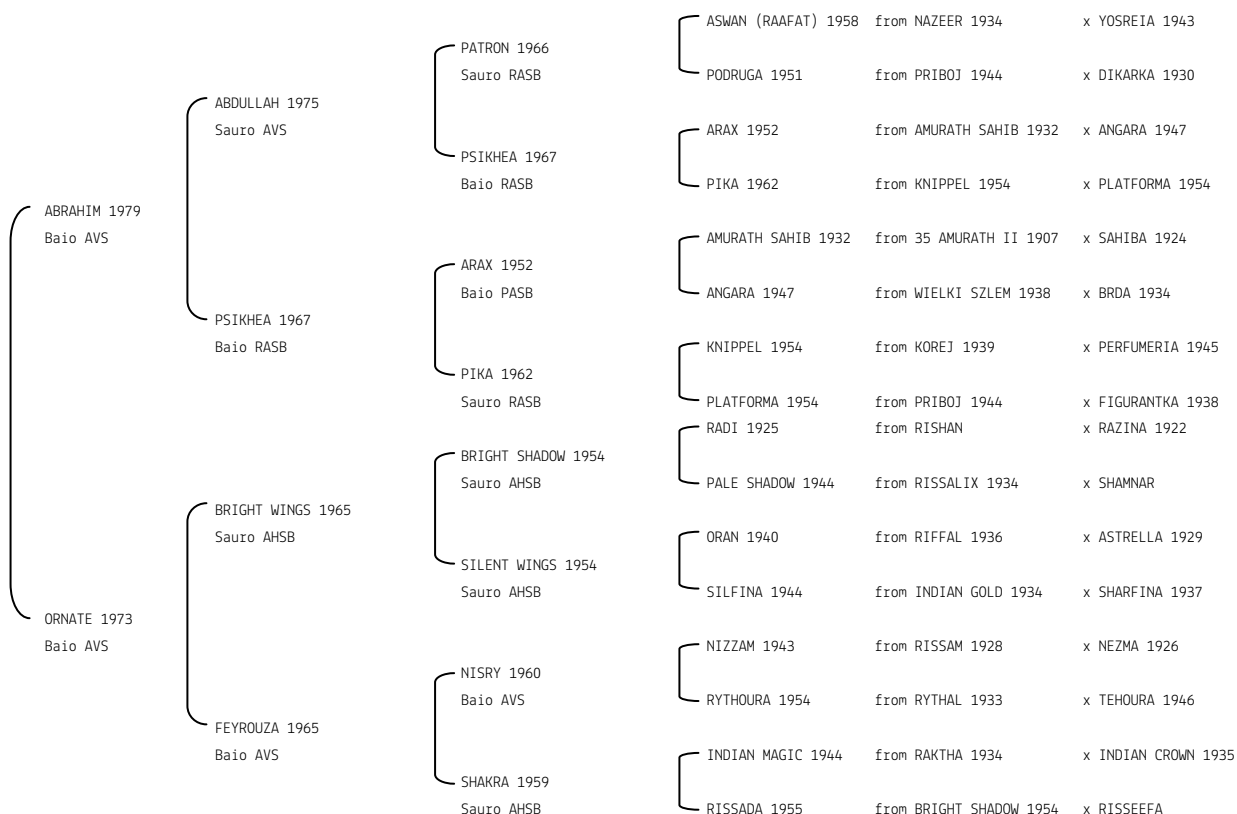

KLAUS v. WELSKERBOS N.reg.ANICA: IT-1328 UELN/n. reg. d'origine: NLD001013281984 Stud book d'origine: AVS
Data di nascita:14/06/1984 Sesso: C Manto: Sauro Allevatore: D.A. BERENDSEN (NL)
Microchip: Data di importazione: 18/04/1989 Stato di importazione: Olanda