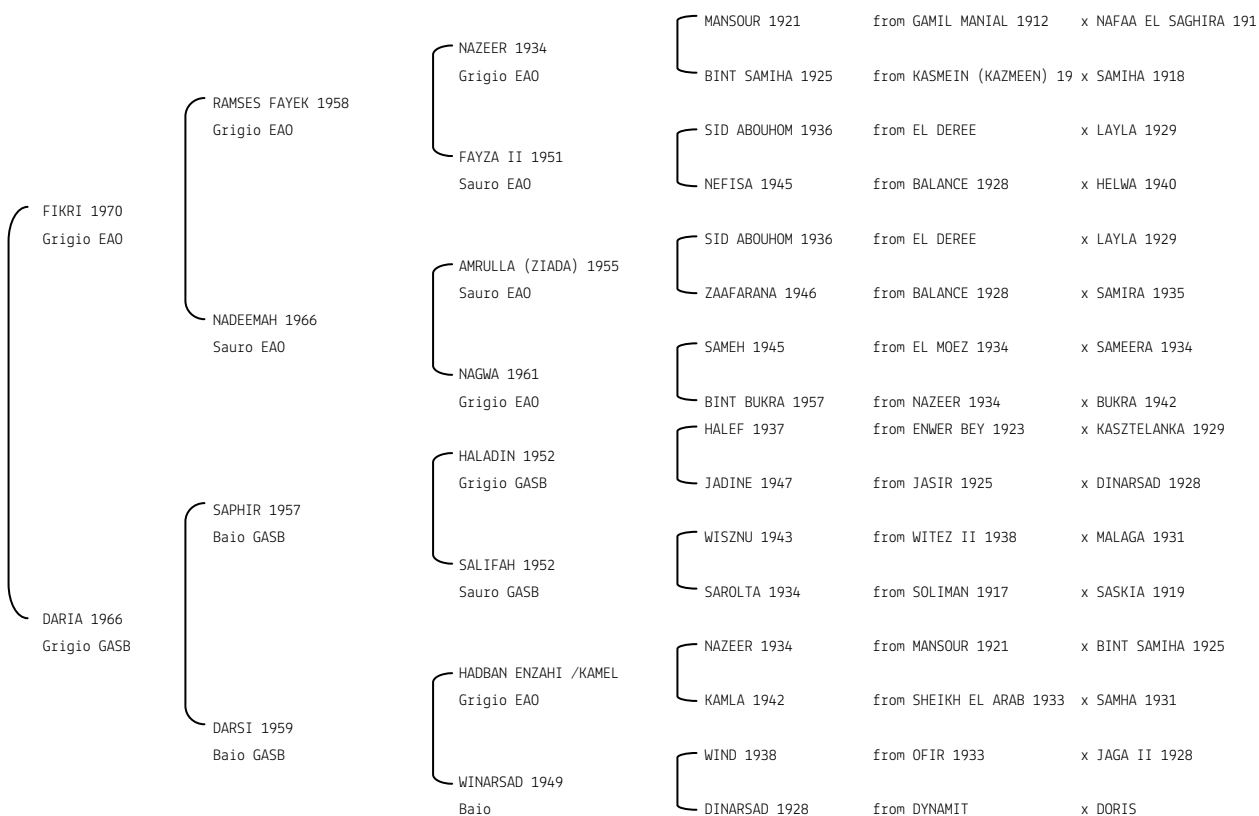

ISABELLE N. reg. ANICA: IT-1349 UELN/n. reg. d'origine: ITA005013491989
 Data di nascita:30/05/1989 Sesso: F Manto: Sauro Allevatore: LUXVOLDA (NL)
 Microchip:

TWANDO N. reg. ANICA: IT-942 UELN/n. reg. d'origine: NLD001009421983 Stud book d'origine: AVS
 Data di nascita:20/05/1983 Sesso: M Manto: Grigio Allevatore: P.V.D. KWAAK (NL)
 Microchip: Data di importazione: 14/02/1988 Stato di importazione: Olanda