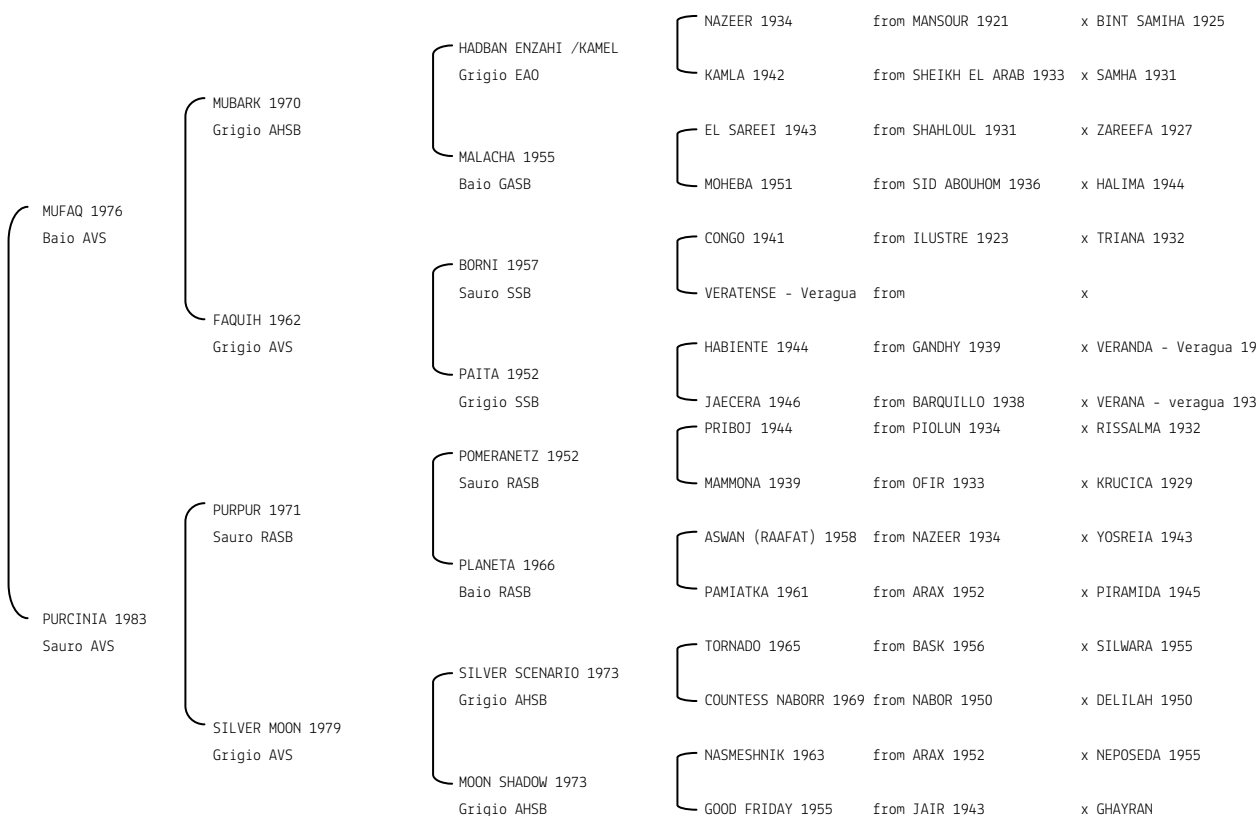

COSTA RICA N. reg. ANICA: IT-1538 UELN/n. reg. d'origine: ITA005015381989
Data di nascita: 01/05/1989 Sesso: F Manto: Baio Allevatore: J. BLOEM (NL)
Microchip: