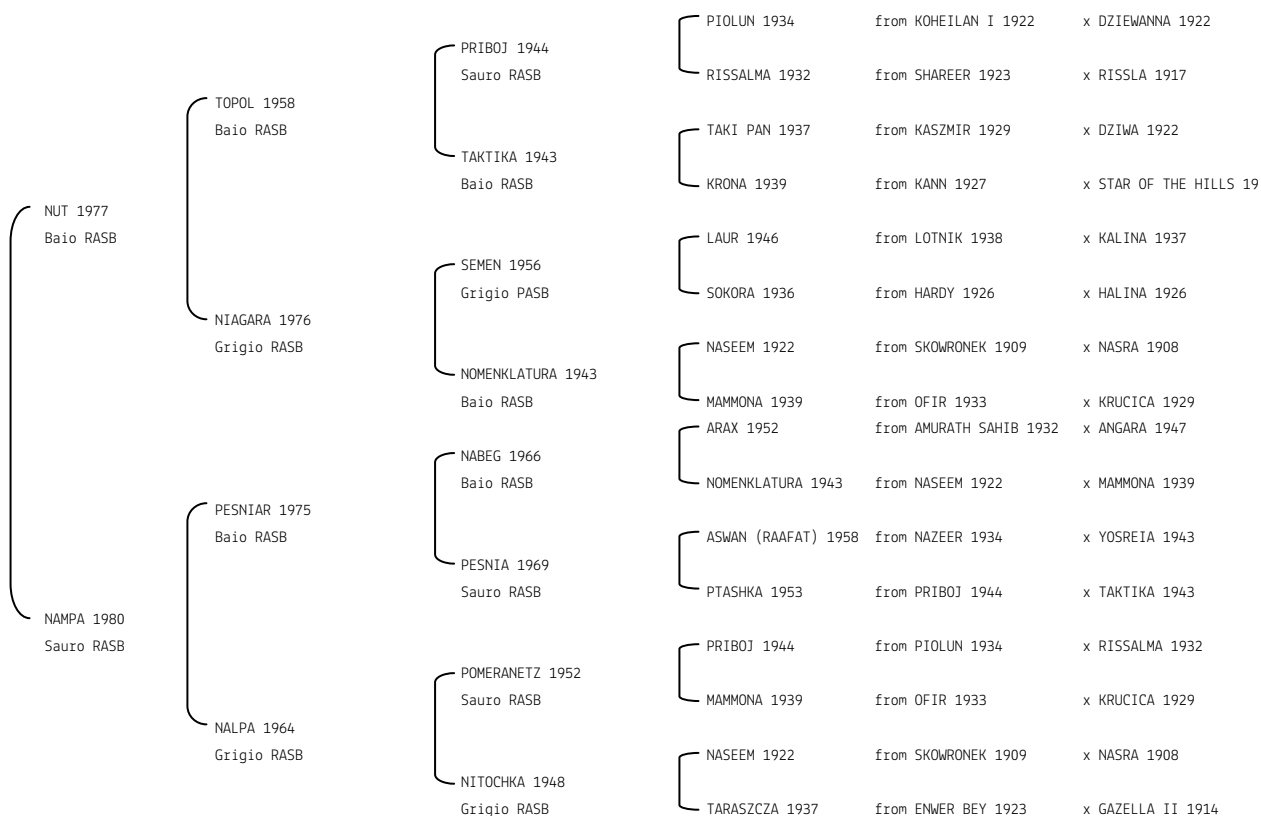

NIGHTINGALE N. reg. ANICA: IT-1656 UELN/n. reg. d'origine: NLD001016561987 Stud book d'origine: AVS

Data di nascita: 26/02/1987 Sesso: F Manto: Sauro Allevatore: G.W. ALLEN (NL)

Microchip: Data di importazione: 28/02/1989 Stato di importazione: Olanda