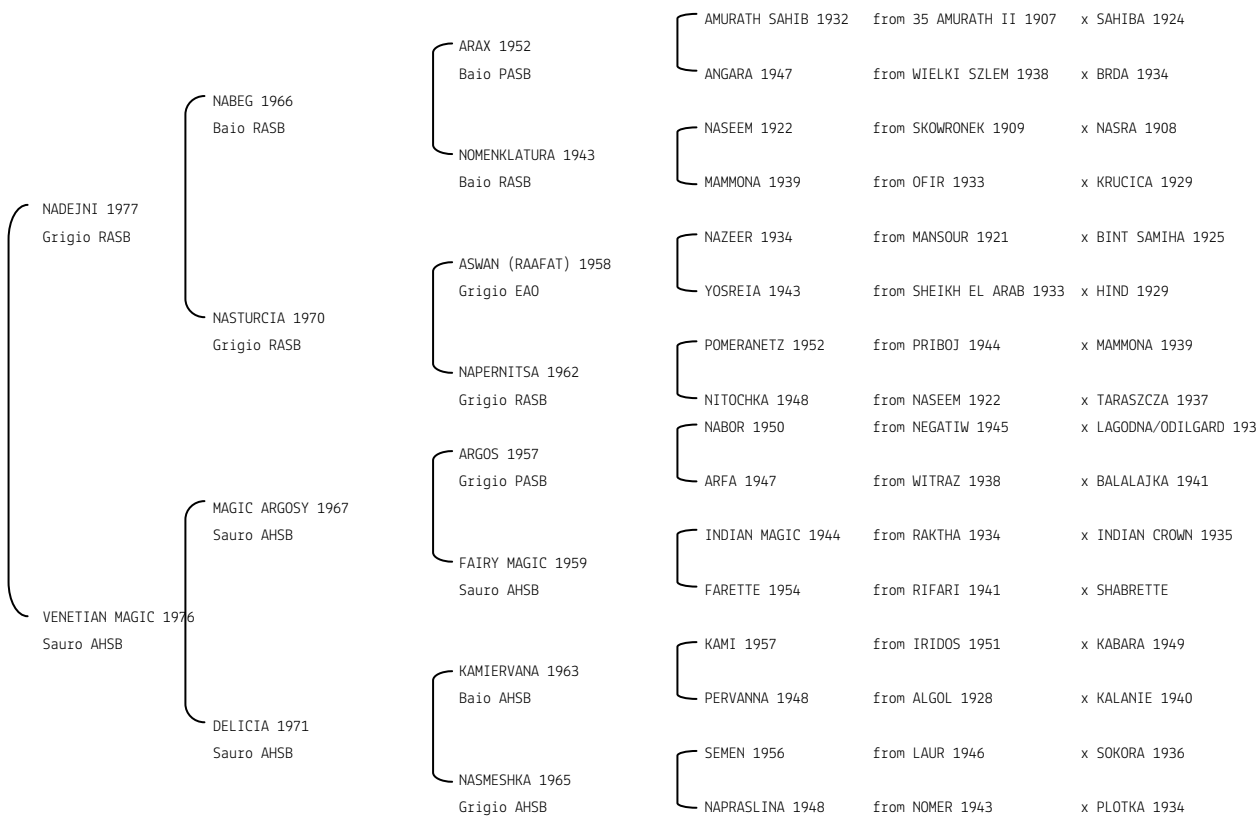

ARISH NADIR N. reg. ANICA: IT-2032 UELN/n. reg. d'origine: NLD001020321988 Stud book d'origine: AVS
Data di nascita: 27/04/1988 Sesso: M Manto: Baio Allevatore: G.J. ARISSEN (NL)
Microchip: Data di importazione: 22/07/1987 Stato di importazione: Olanda