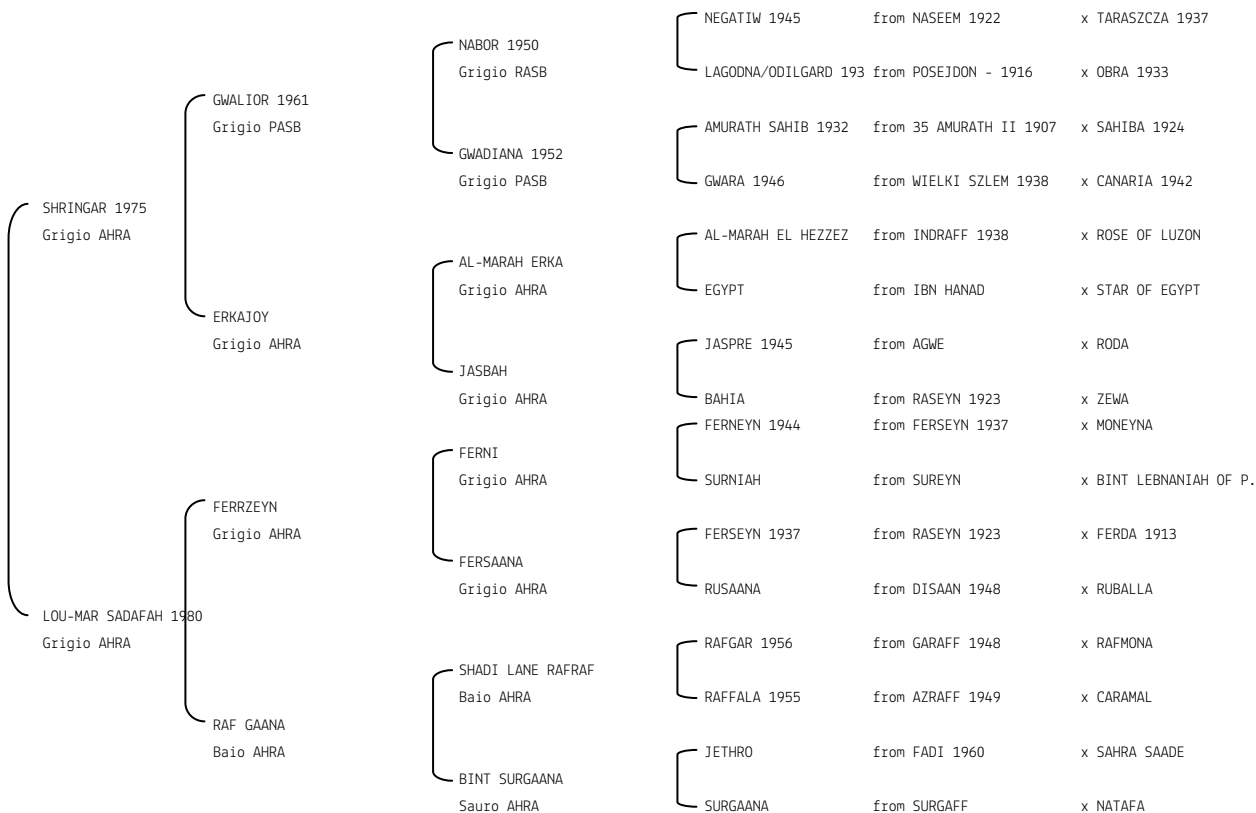

ANKARA HT N.reg.ANICA: IT-1150 UELN/n. reg. d'origine: NLD001011501987 Stud book d'origine: AVS
 Data di nascita:16/05/1987 Sesso: F Manto: Sauro Allevatore: Mw. A.M. MOONEN-COOYMANS (NL)
 Microchip: Data di importazione: 02/02/1989 Stato di importazione: Olanda