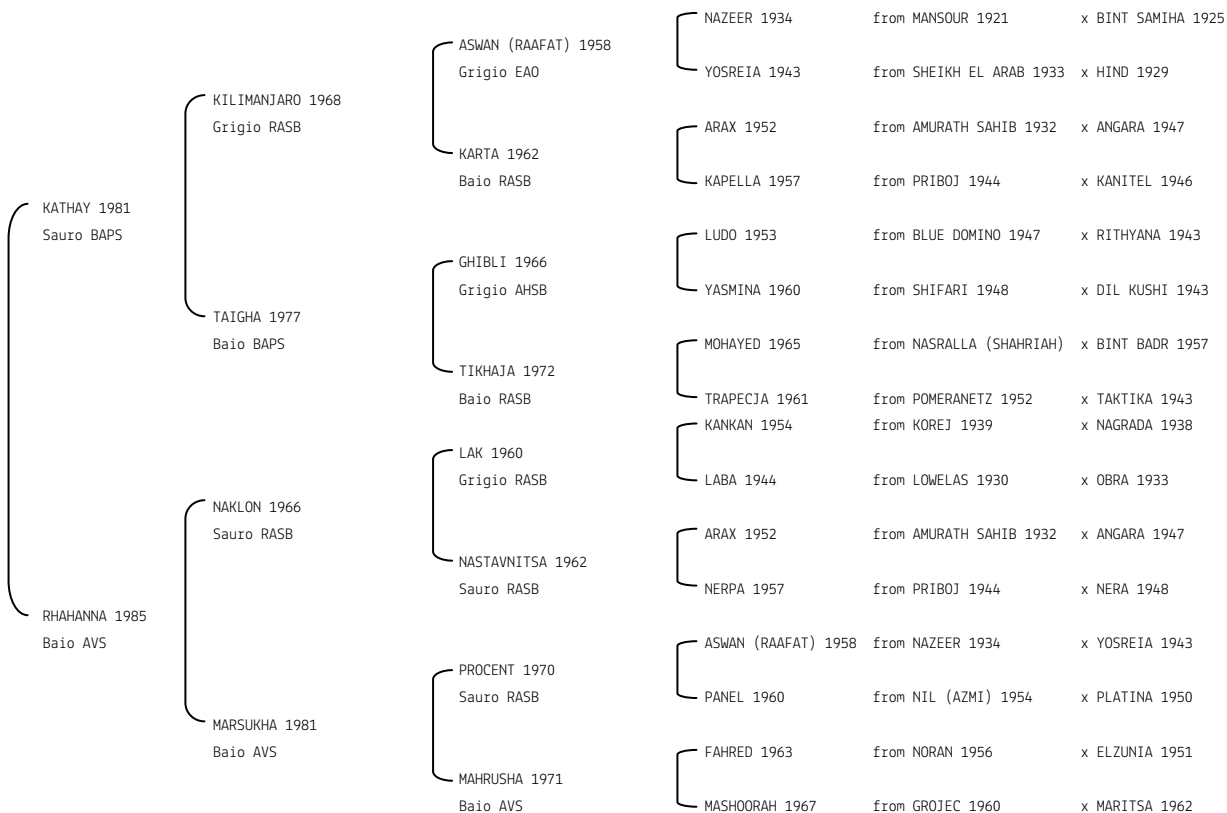

AL TYHARA N. reg. ANICA: IT-1171 UELN/n. reg. d'origine: ITA005011711989
Data di nascita: 28/02/1989 Sesso: F Manto: Sauro Allevatore: AL.LA.GE.
Microchip: