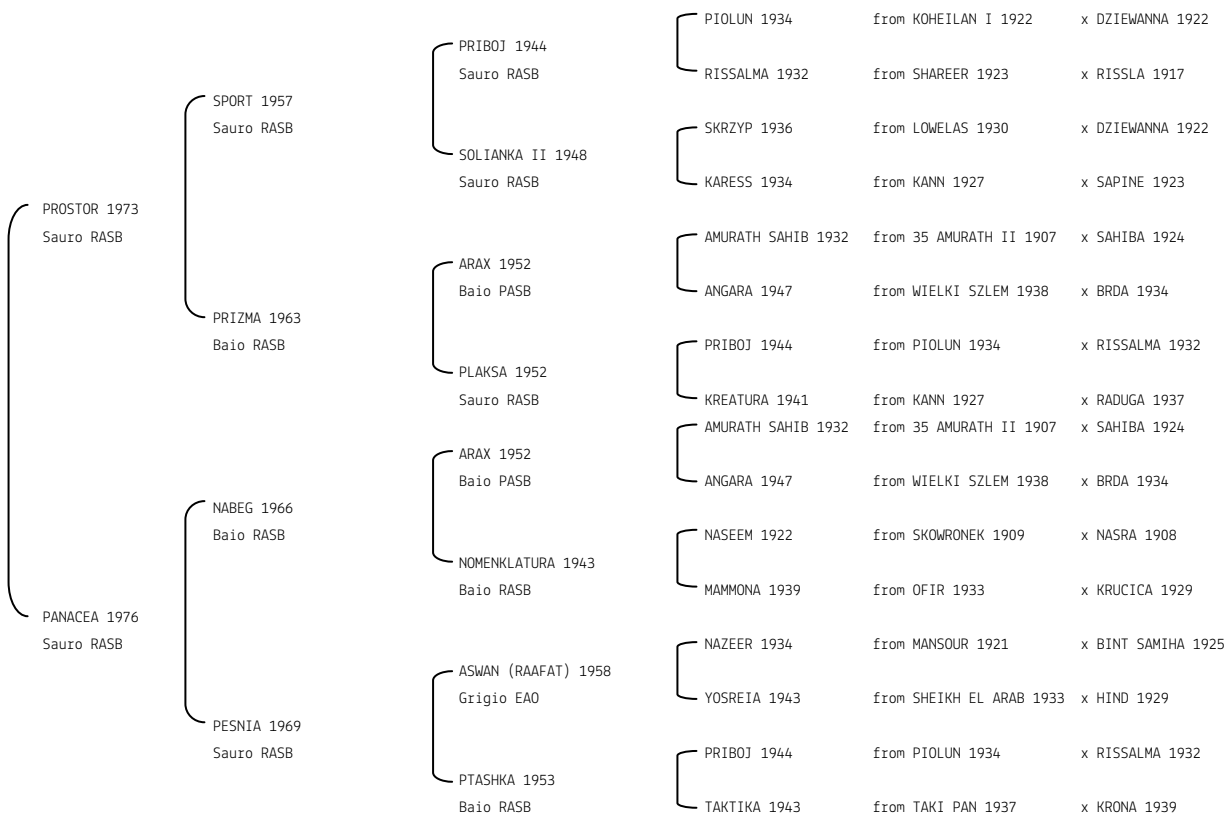

APTEKA N. reg. ANICA: IT-2158 UELN/n. reg. d'origine: RUS001021581981 Stud book d'origine: RASB
Data di nascita: 17/05/1981 Sesso: F Manto: Sauro Allevatore: STOETERIJ TERSK (URSS)
Microchip: Data di importazione: 01/12/1990 Stato di importazione: Olanda