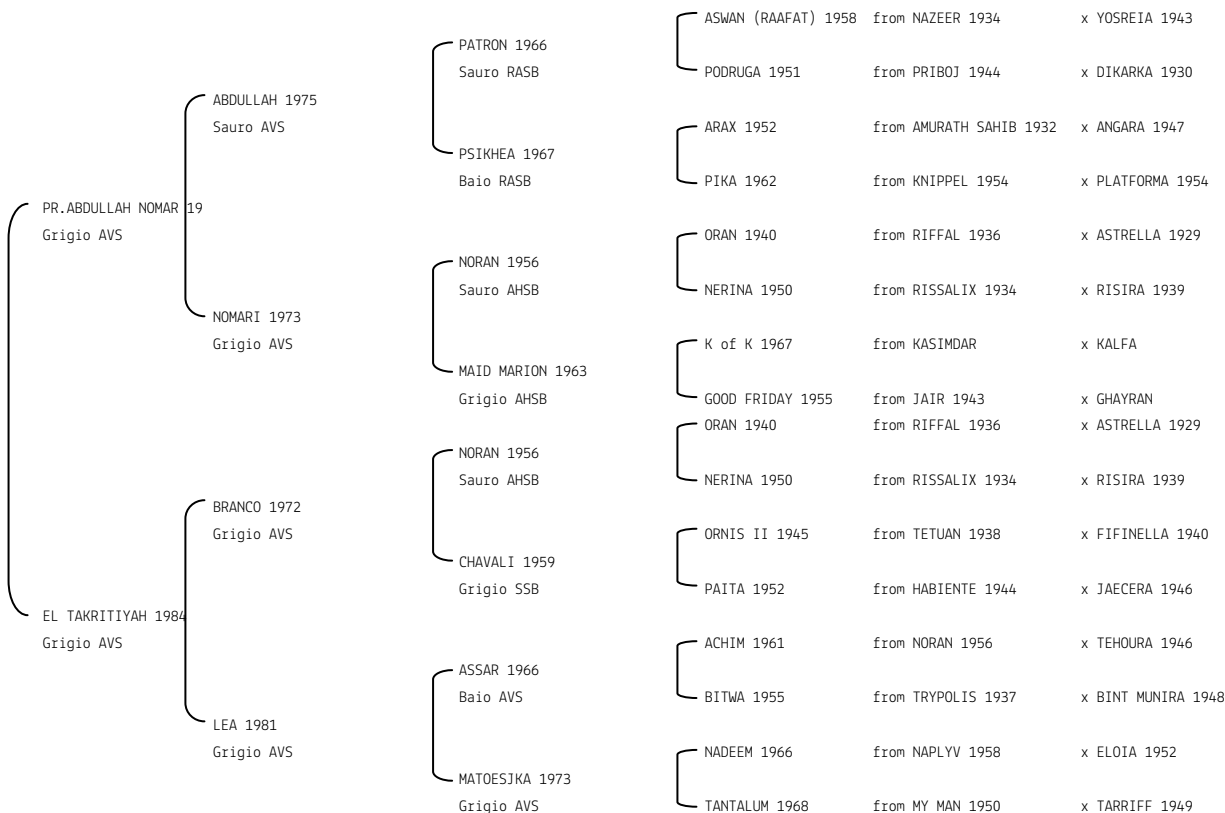

TANIA KERIMA N.reg.ANICA: IT-1111 UELN/n. reg. d'origine: NLD00101111988 Stud book d'origine: AVS
Data di nascita:25/03/1988 Sesso: F Manto: Grigio Allevatore: H.B. NIEMEIJER (NL)
Microchip: Data di importazione: 13/09/1988 Stato di importazione: Olanda