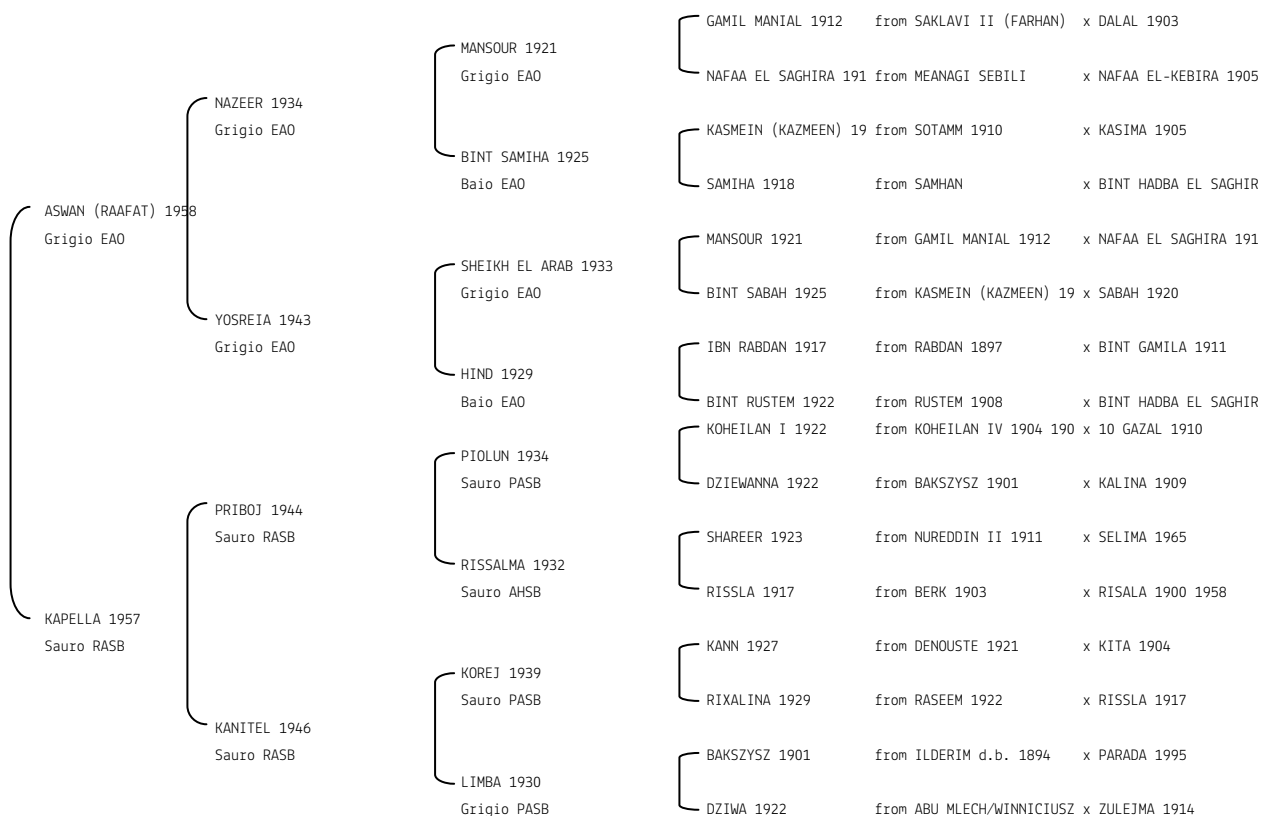

KAYBAN N. reg. ANICA: IT-1986 UELN/n. reg. d'origine: ITA005019861990
 Data di nascita: 24/01/1990 Sesso: M Manto: Grigio Allevatore: ALLEVAMENTO CRESTA VERDE
 Microchip:

KAZARKA N. reg. ANICA: IT-1627 UELN/n. reg. d'origine: RUS001016271975 Stud book d'origine: DSAH
 Data di nascita: 25/03/1975 Sesso: F Manto: Sauro Allevatore: TERSK STUD (URSS)
 Microchip: Data di importazione: 20/10/1989 Stato di importazione: Danimarca