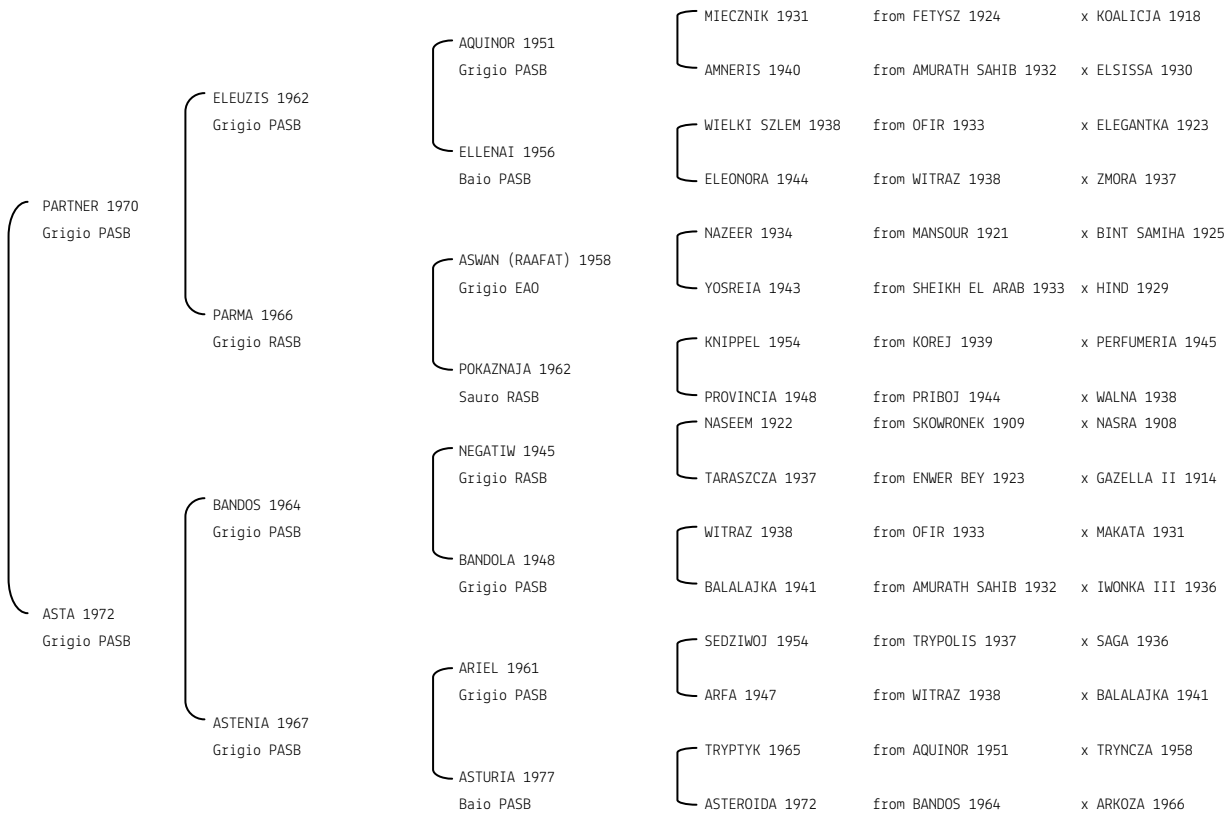

ASKANIA

N.reg.ANICA: IT-1407 UELN/n. reg. d'origine: POL001014071986 Stud book d'origine: PASB

Data di nascita:03/02/1986 Sesso: F Manto: Grigio

Allevatore: PSK KUROWEKI (PL)

Microchip:

Data di importazione: 03/05/1989 Stato di importazione: Polonia