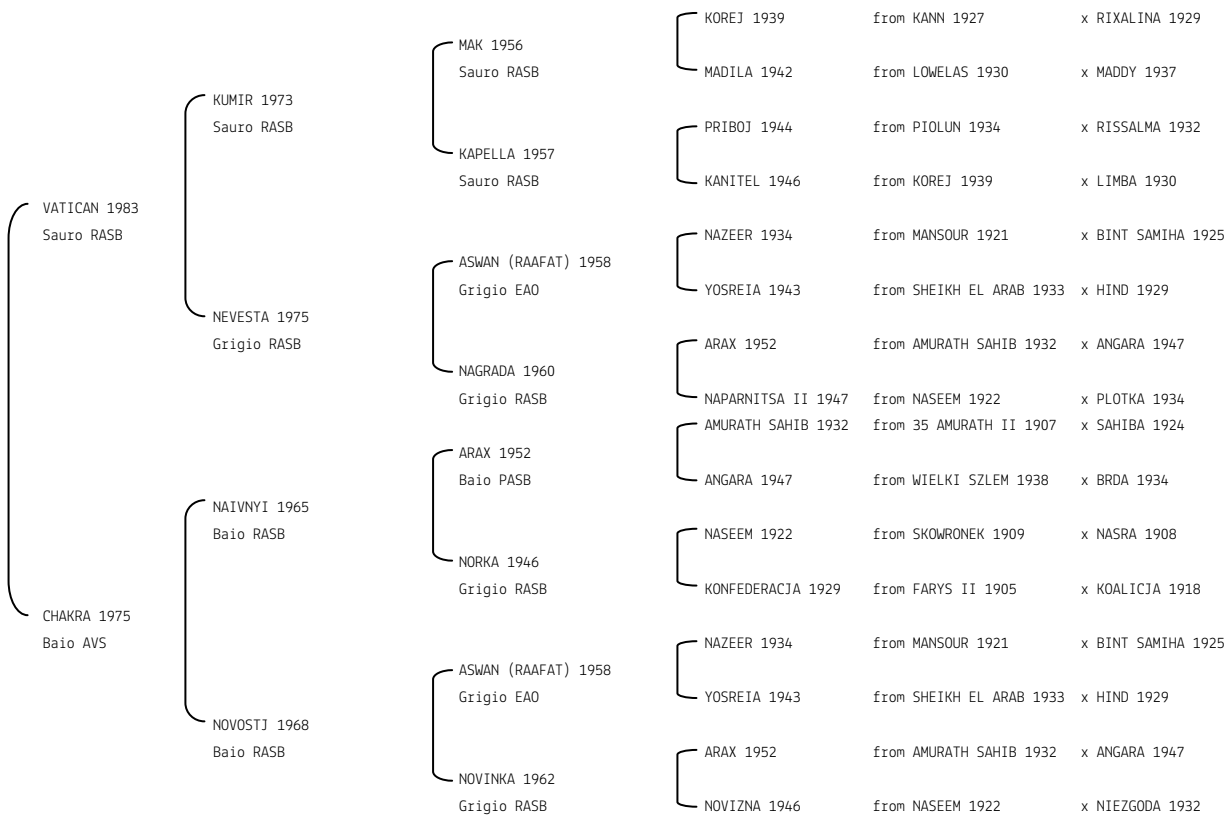

OR SAIB

N. reg. ANICA: IT-2121 UELN/n. reg. d'origine: ITA005021211990

Data di nascita:05/08/1990 Sesso: M Manto: Baio

Allevatore: MV. J. QUARTEL WAGENAAR (NL)

Microchip: