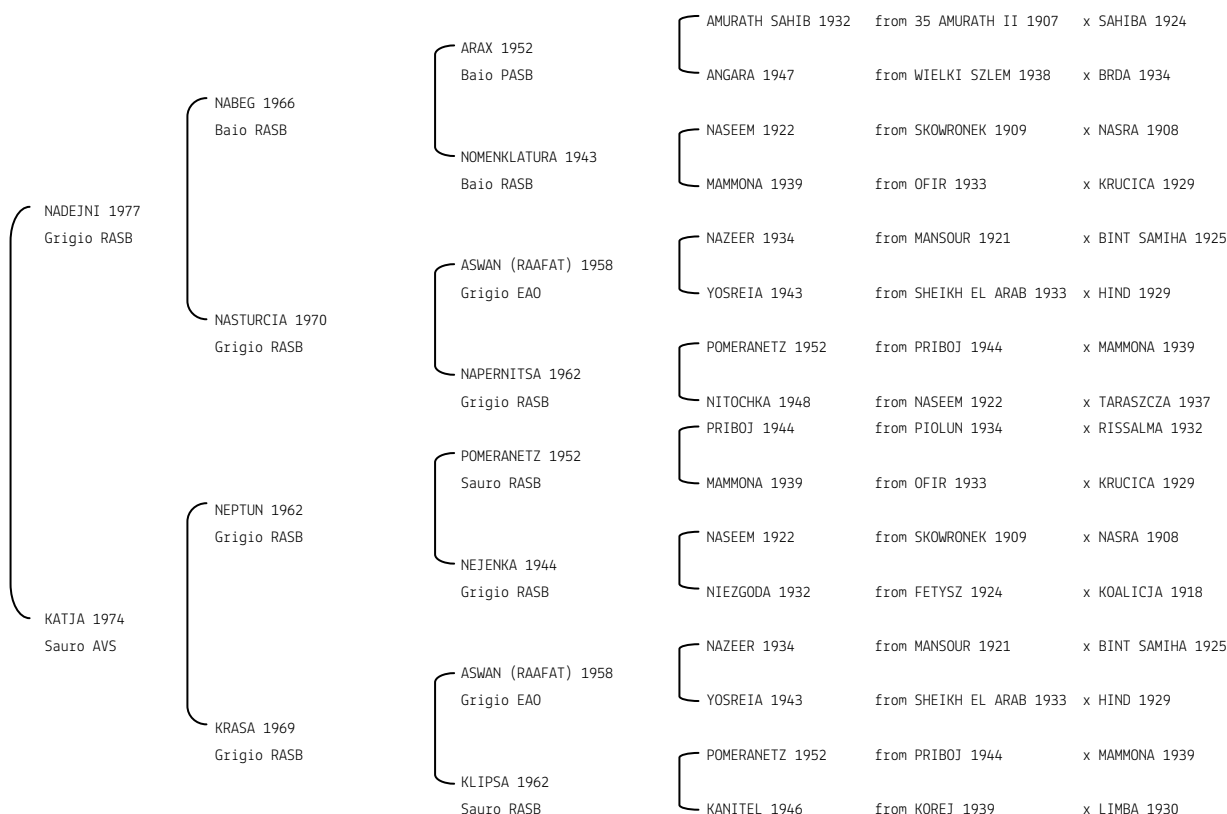

KADEJNI   **N. reg. ANICA:** IT-2064 UELN/n. reg. d'origine: NLD001020641985 Stud book d'origine: AVS
Data di nascita: 22/02/1985 Sesso: F Manto: Sauro Allevatore: P.L. VLAAR (NL)
Microchip: Data di importazione: 28/02/1989 Stato di importazione: Olanda