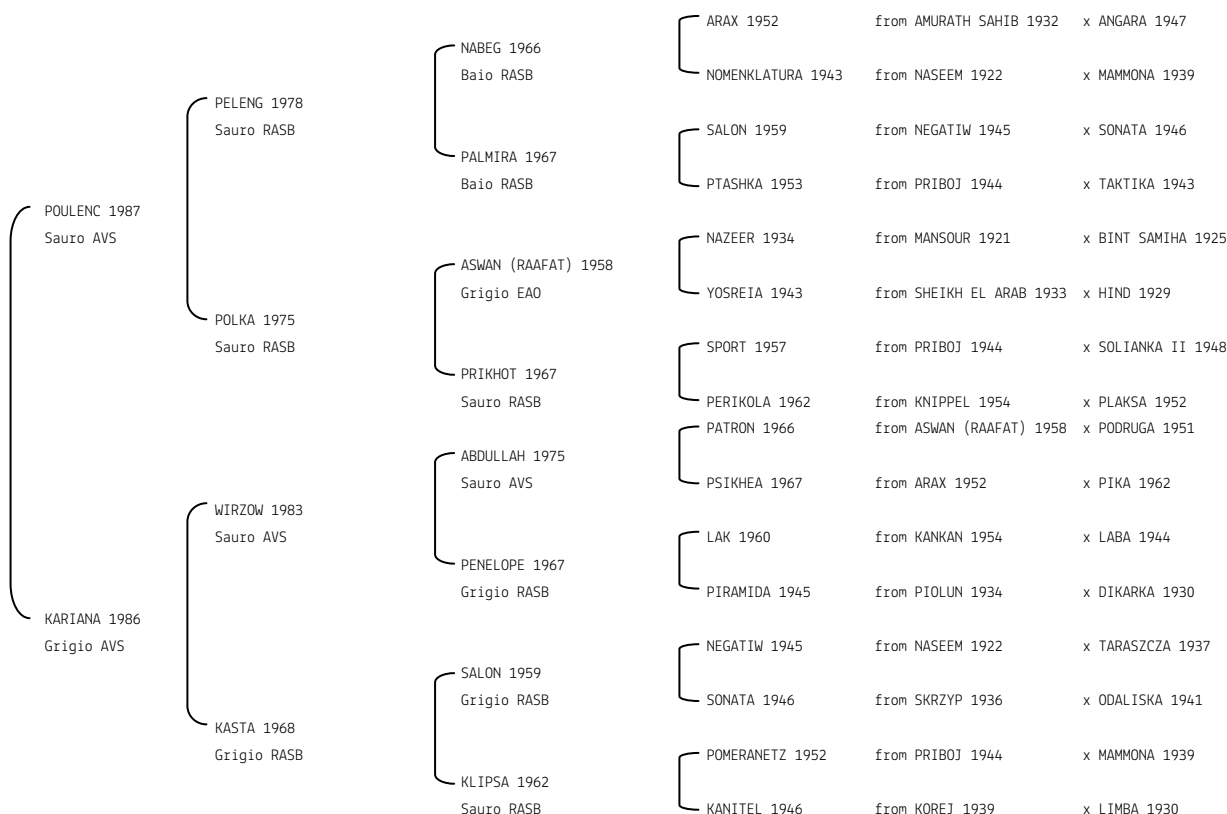

KHARINA N. reg. ANICA: IT-2033 UELN/n. reg. d'origine: ITA005020331990
Data di nascita: 06/05/1990 Sesso: F Manto: Sauro Allevatore: M.W. J.B. KRANENVELD (NL)
Microchip: