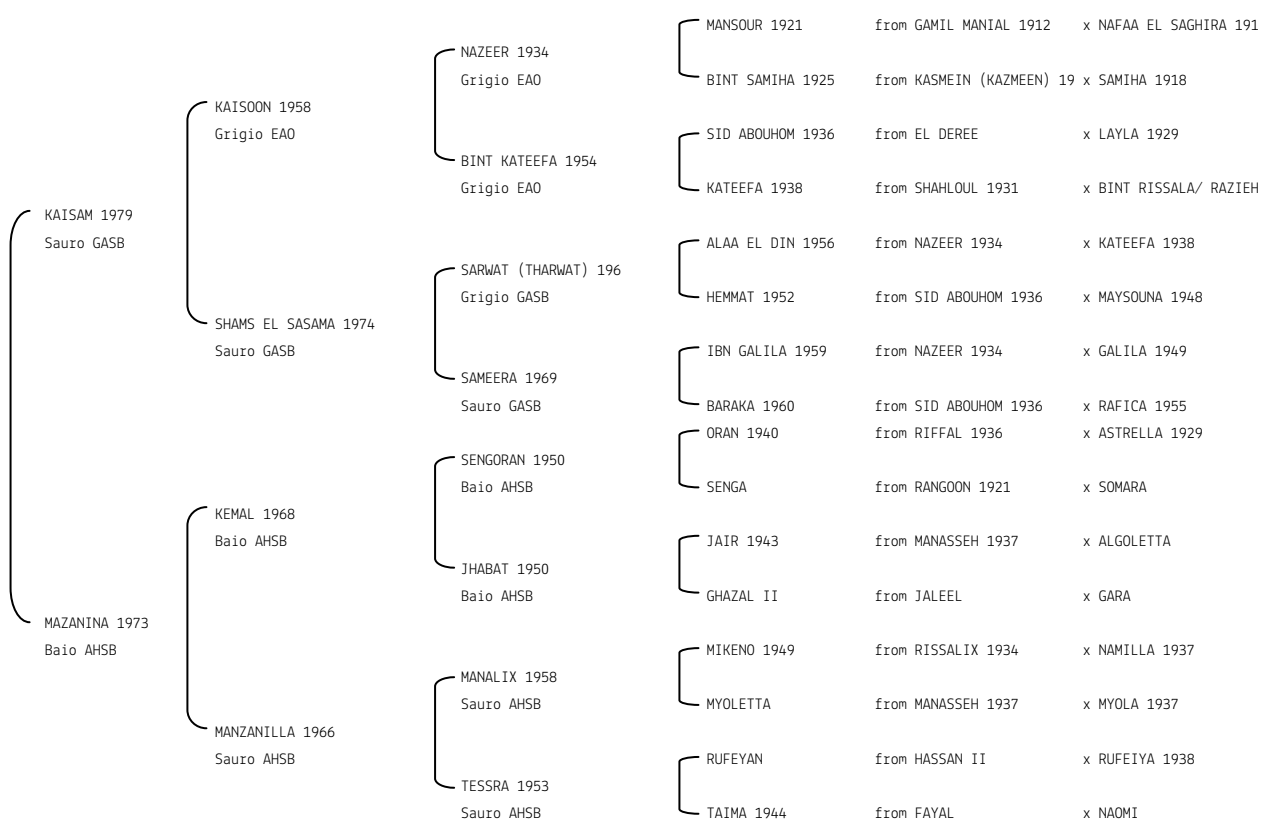

MAHARAN**N. reg. ANICA:** IT-2303 UELN/n. reg. d'origine: DEU308023031987 Stud book d'origine: GASB

Data di nascita: 28/02/1987 Sesso: M Manto: Sauro Allevatore: DR. H. JOACHIM NAGEL (D)

Microchip: Data di importazione: 02/05/1989 Stato di importazione: Germania