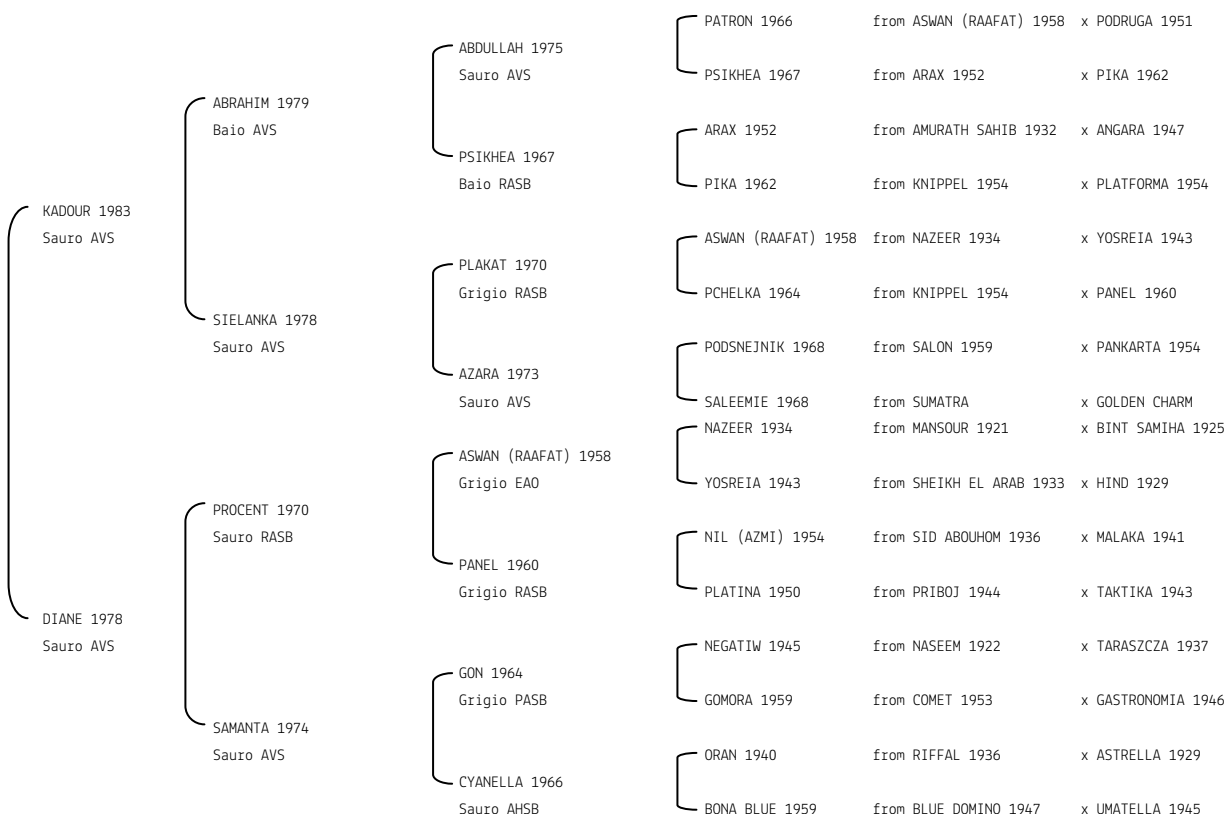

ISABELLE N. reg. ANICA: IT-1349 UELN/n. reg. d'origine: ITA005013491989
 Data di nascita:30/05/1989 Sesso: F Manto: Sauro Allevatore: LUXVOLDA (NL)
 Microchip:

TWANDO N. reg. ANICA: IT-942 UELN/n. reg. d'origine: NLD001009421983 Stud book d'origine: AVS
 Data di nascita:20/05/1983 Sesso: M Manto: Grigio Allevatore: P.V.D. KWAAK (NL)
 Microchip: Data di importazione: 14/02/1988 Stato di importazione: Olanda