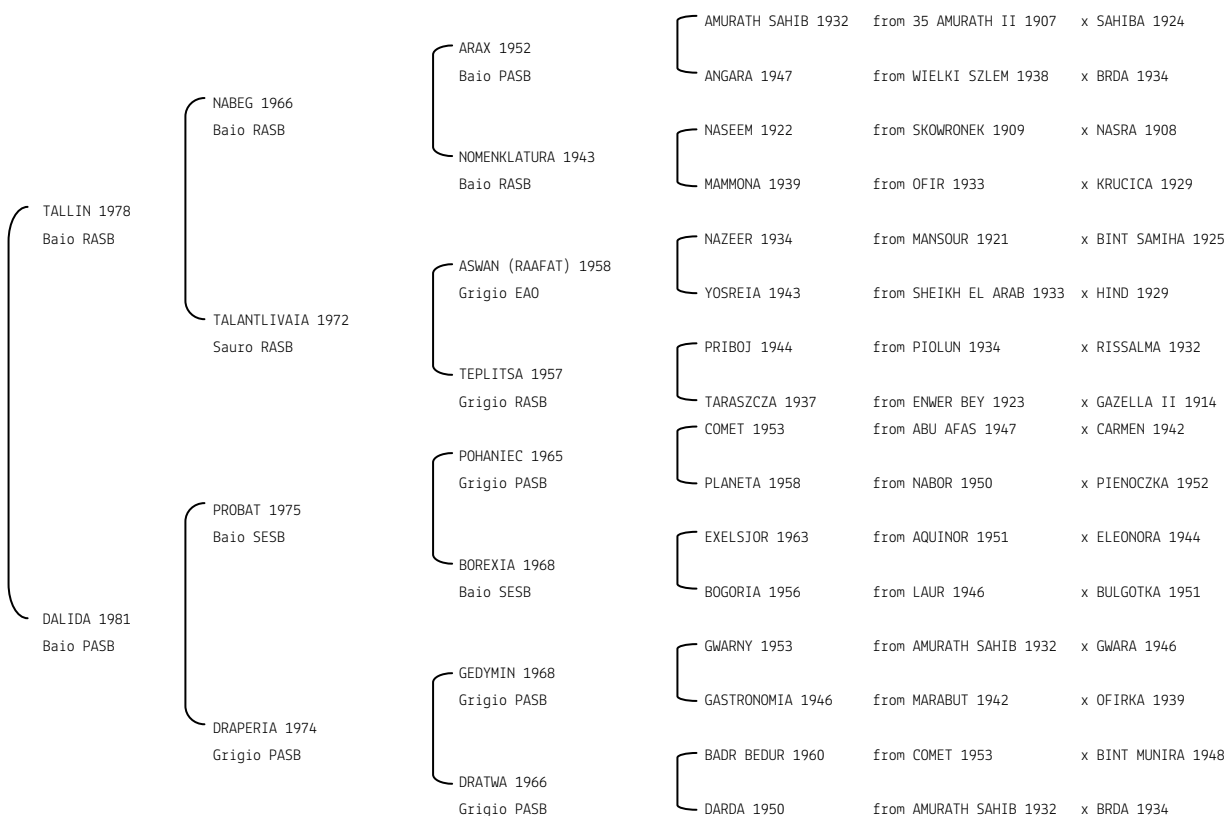

DALIA N. reg. ANICA: IT-2150 UELN/n. reg. d'origine: POL001021501987 Stud book d'origine: PASB
Data di nascita:13/02/1987 Sesso: F Manto: Baio Allevatore: MICHALOW STATE STUD (PL)
Microchip: Data di importazione: 11/12/1990 Stato di importazione: Olanda