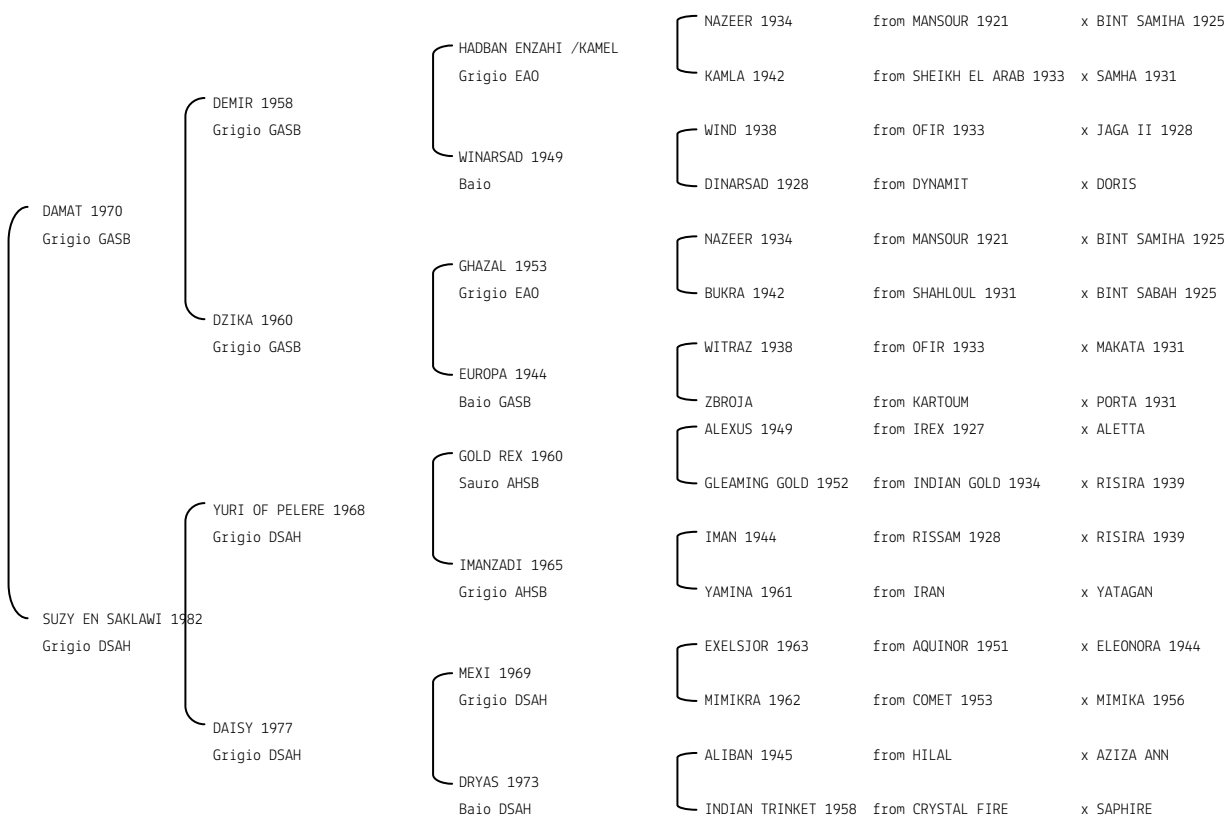

SAMARA N. reg. ANICA: IT-1505 UELN/n. reg. d'origine: DEU308015051988 Stud book d'origine: GASB
 Data di nascita: 20/03/1988 Sesso: F Manto: Grigio Allevatore: P. CLAUSSEN (D)
 Microchip: Data di importazione: 13/01/1989 Stato di importazione: Germania