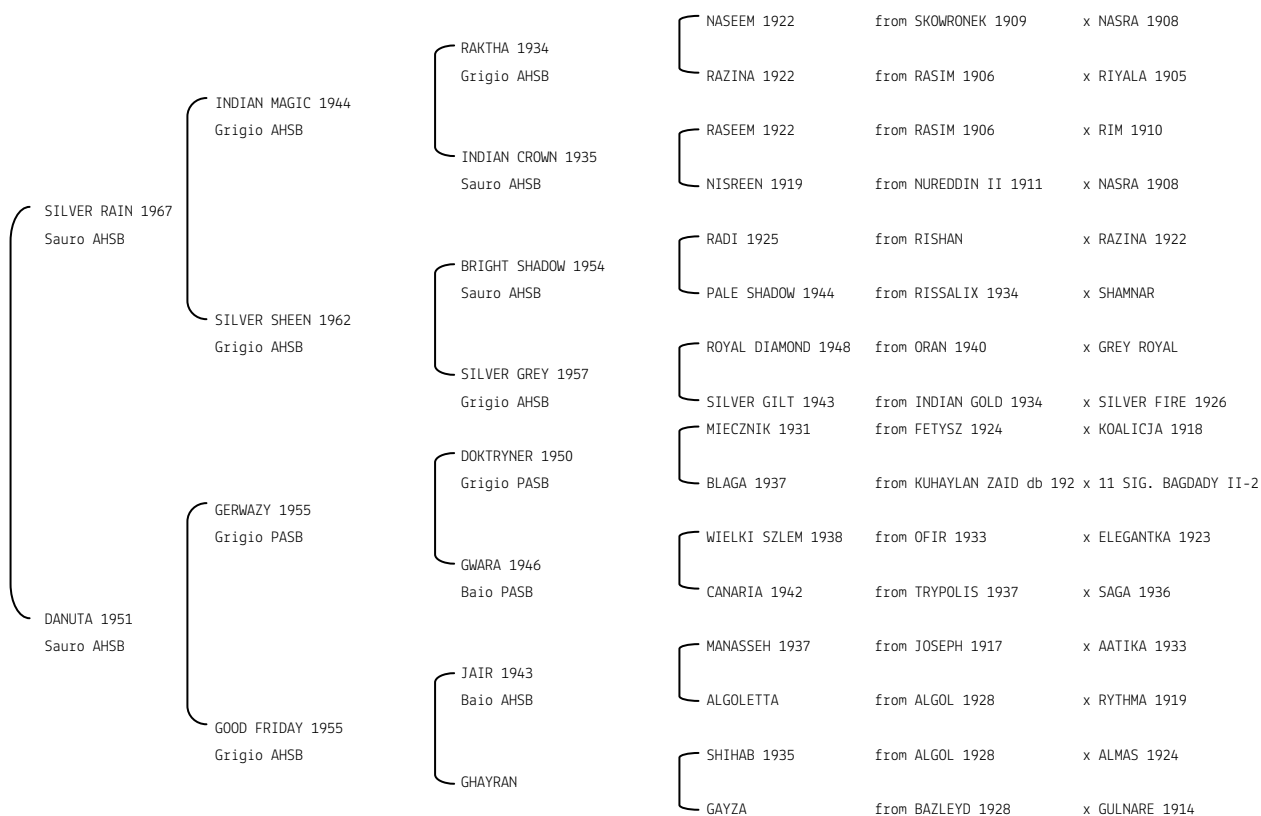

SILVER RAINBOW N. reg. ANICA: IT-627 UELN/n. reg. d'origine: GBR044006271972 Stud book d'origine: AHSB
Data di nascita: 29/04/1972 Sesso: F Manto: Sauro Allevatore: BACKHOUSE (UK)
Microchip: Data di importazione: 16/02/1988 Stato di importazione: Inghilterra