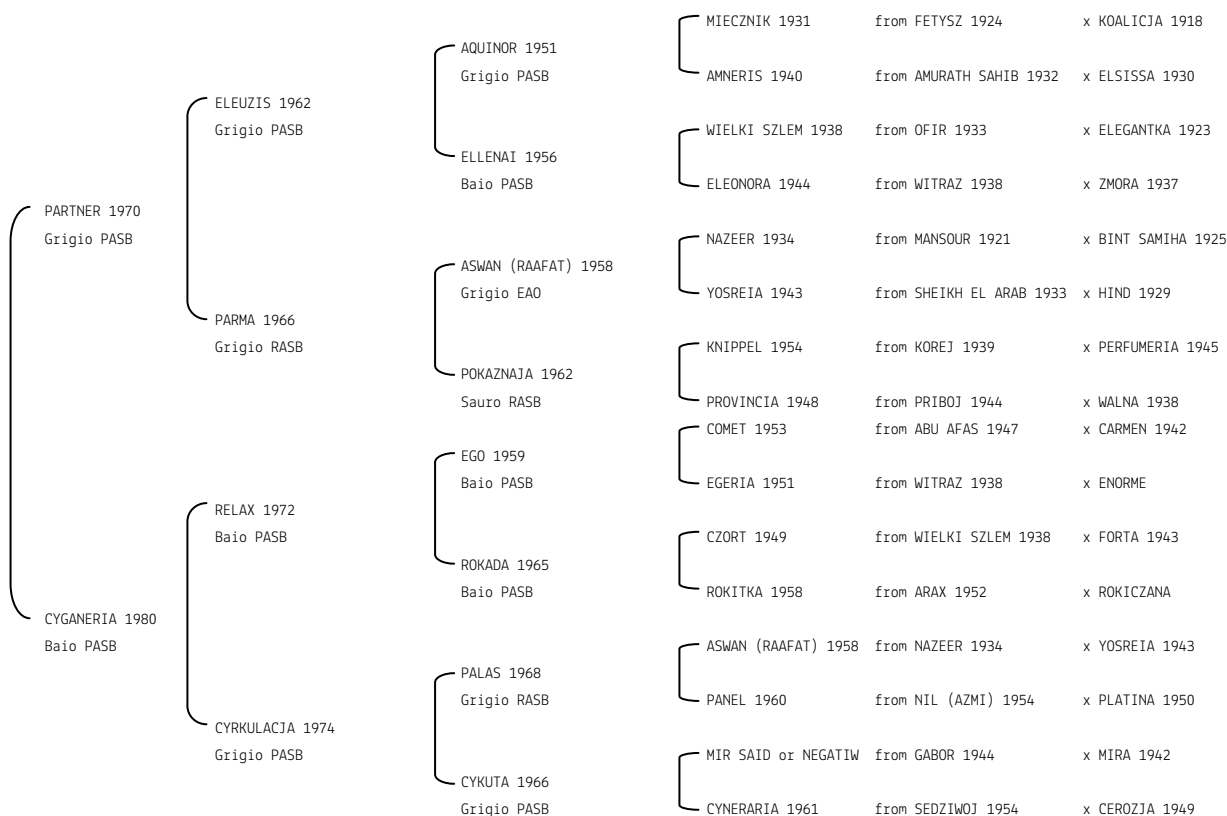

**CZORTA** N. reg. ANICA: IT-294 UELN/n. reg. d'origine: POL001002941987 Stud book d'origine: PASB  
 Data di nascita: 10/03/1987 Sesso: F Manto: Grigio Allevatore: KUROZWEKI STUD (PL)  
 Microchip: Data di importazione: 12/08/1987 Stato di importazione: Polonia