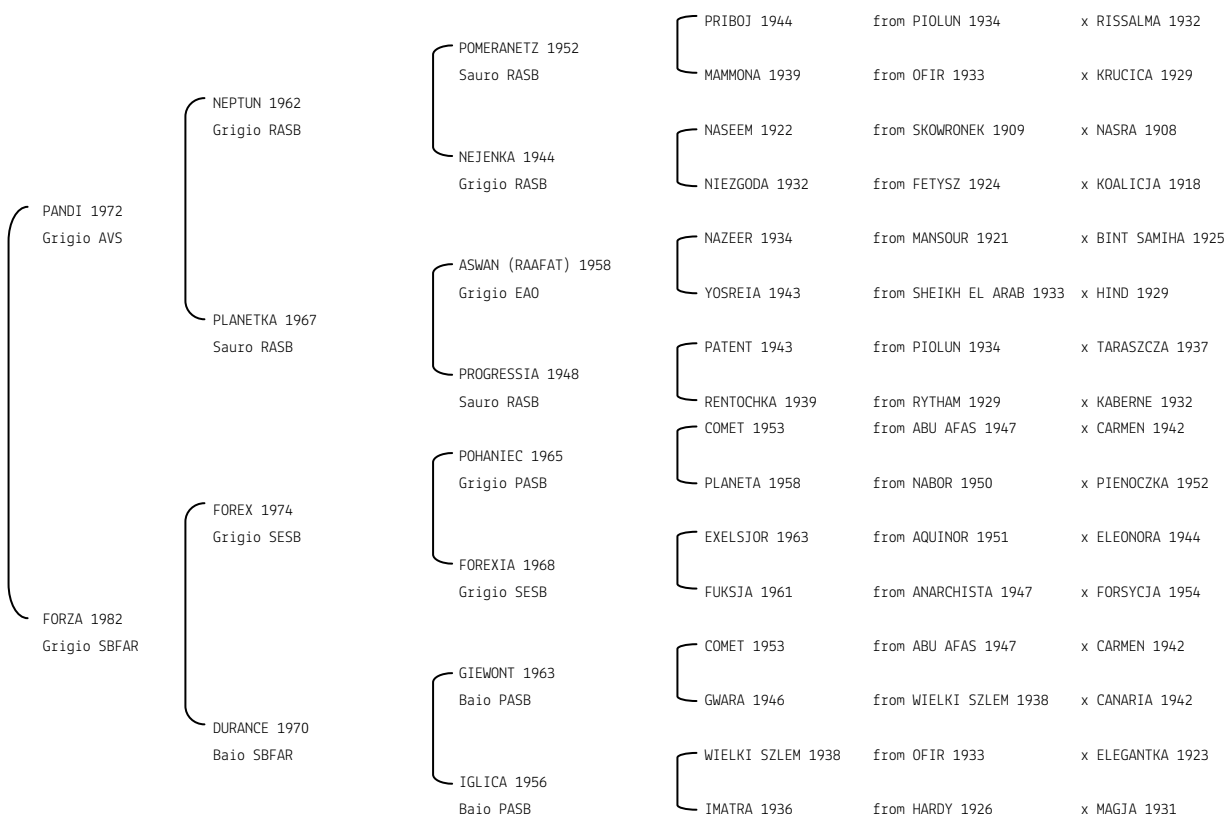

PARUSZKA N.reg.ANICA: IT-773 UELN/n. reg. d'origine: 250001007731987 Stud book d'origine: SBFAR
Data di nascita:15/04/1987 Sesso: F Manto: Grigio Allevatore: R. PIHLSTROM
Microchip: Data di importazione: 15/06/1988 Stato di importazione: Francia