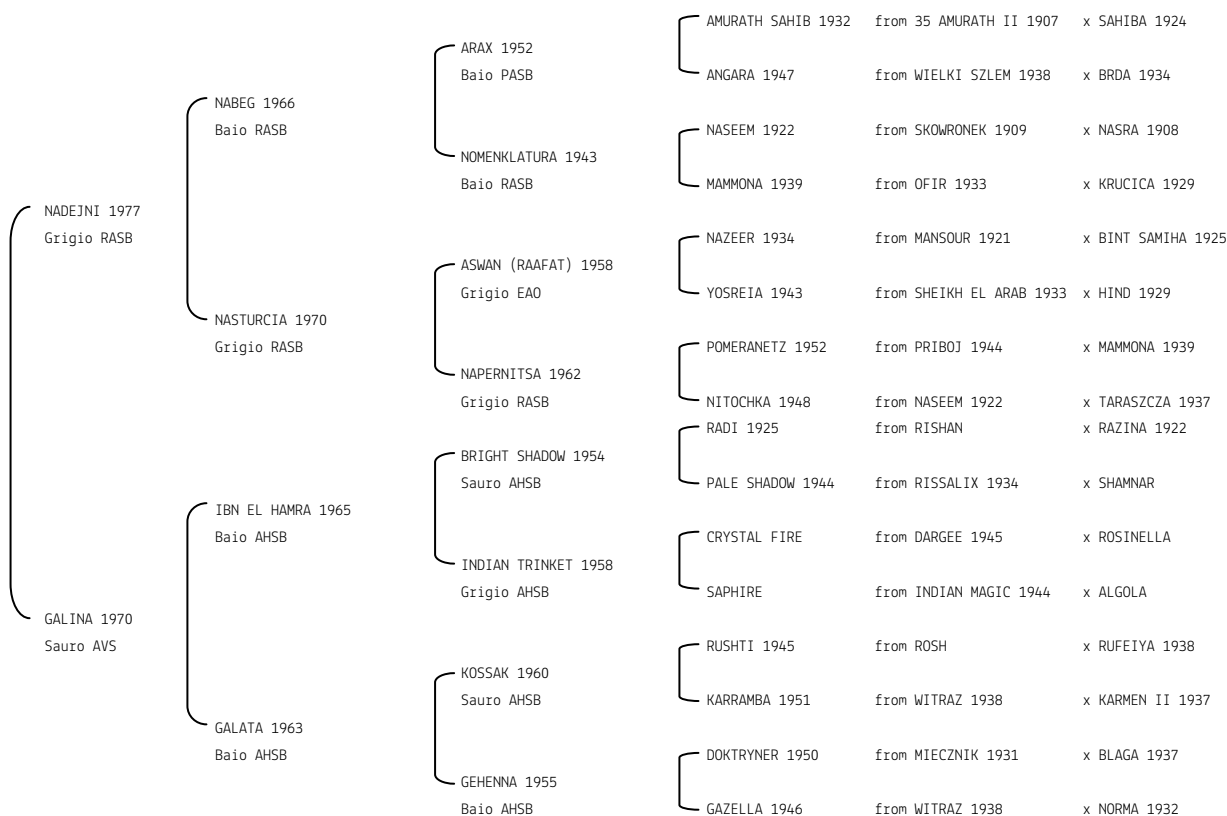

KABOUTERS. DELANO N.reg.ANICA: IT-687 UELN/n. reg. d'origine: NLD001006871985 Stud book d'origine: AVS

Data di nascita:23/04/1985 Sesso: M Manto: Baio Allevatore: P.H. BAKKER (NL)

Microchip: Data di importazione: 23/11/1987 Stato di importazione: Olanda