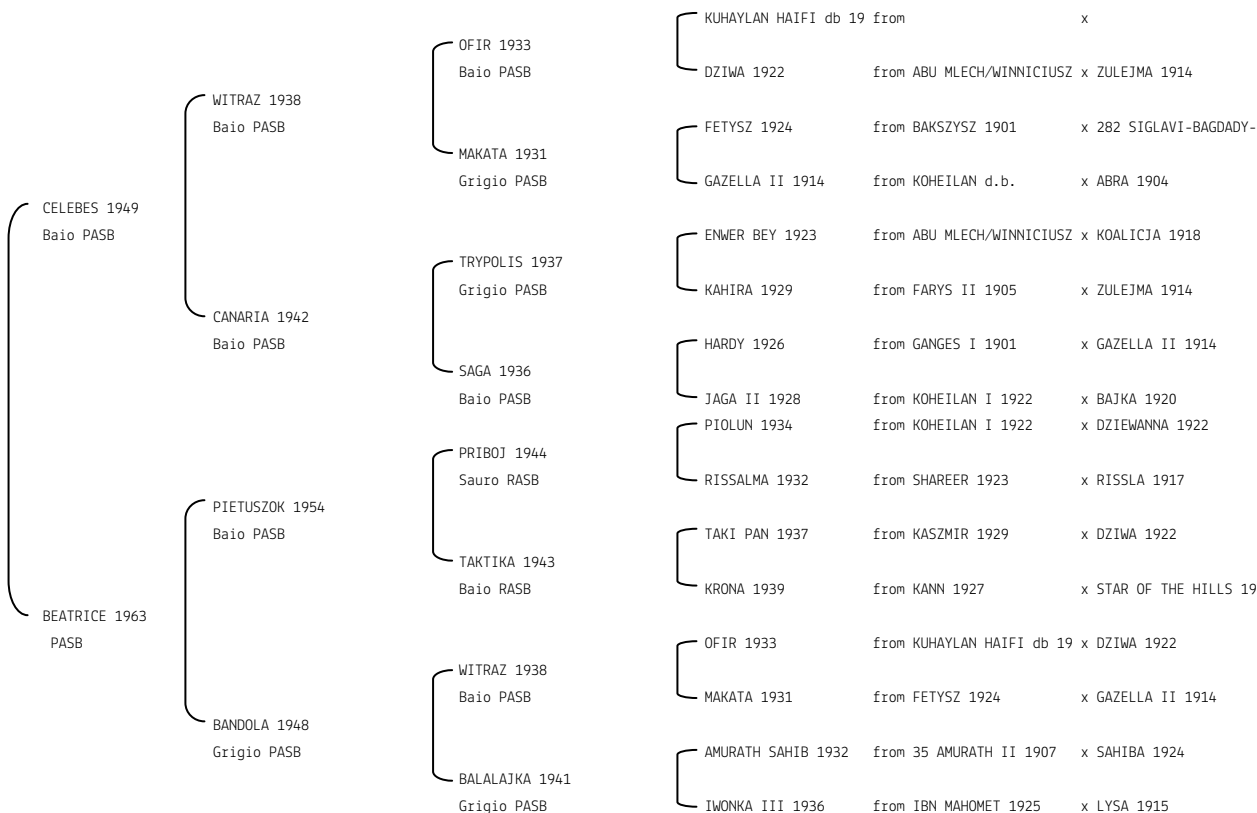

BEAN N.reg.ANICA: IT-111 UELN/n. reg. d'origine: POL001001111970 Stud book d'origine: PASB
Data di nascita:23/02/1970 Sesso: C Manto: Grigio Allevatore: JANOW PODLASKI STUD (PL)
Microchip: Data di importazione: 01/01/1901 Stato di importazione: Italia