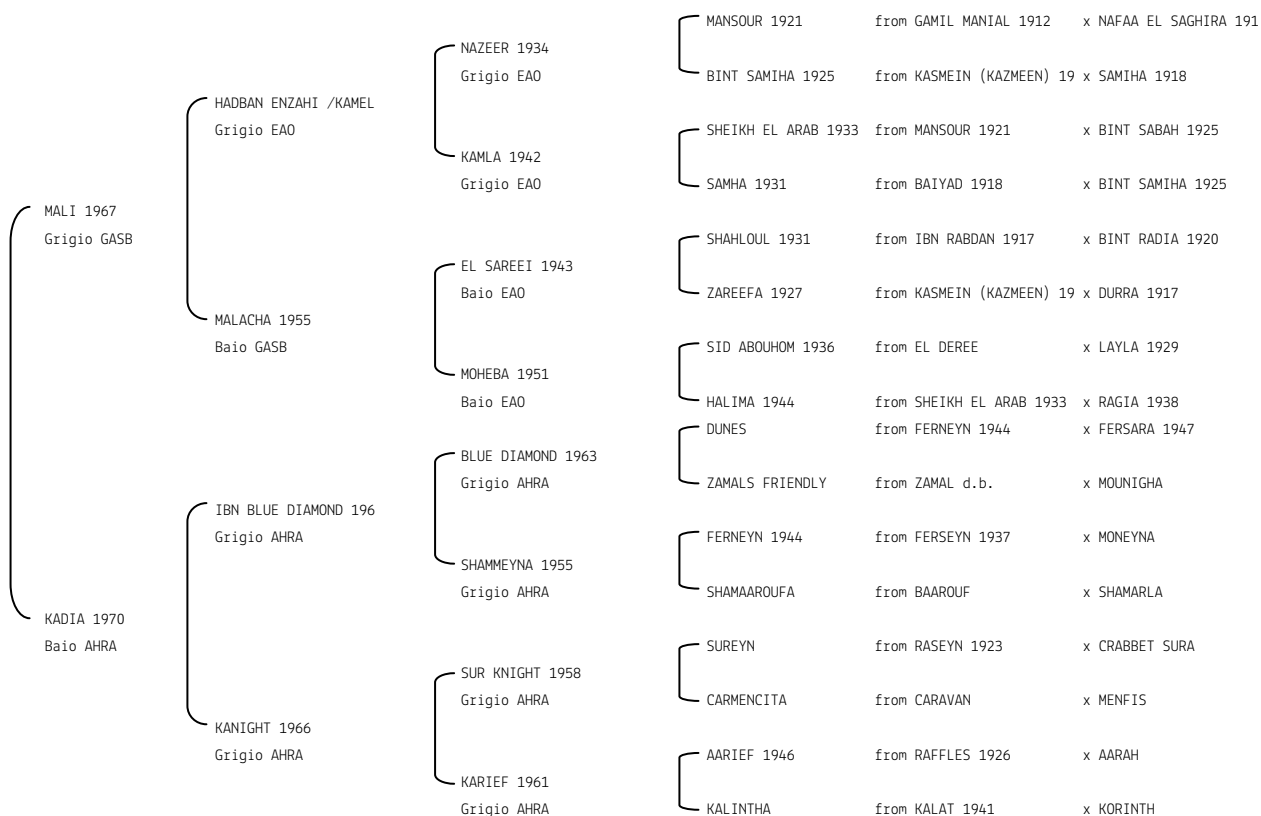

NARCEO MERAVIDGLIA N.reg.ANICA: IT-77 UELN/n. reg. d'origine: ITA005000771982
Data di nascita:16/06/1982 Sesso: M Manto: Baio Allevatore: ALLEVAMENTO MERAVIDGLIA CRISTELLA
Microchip: