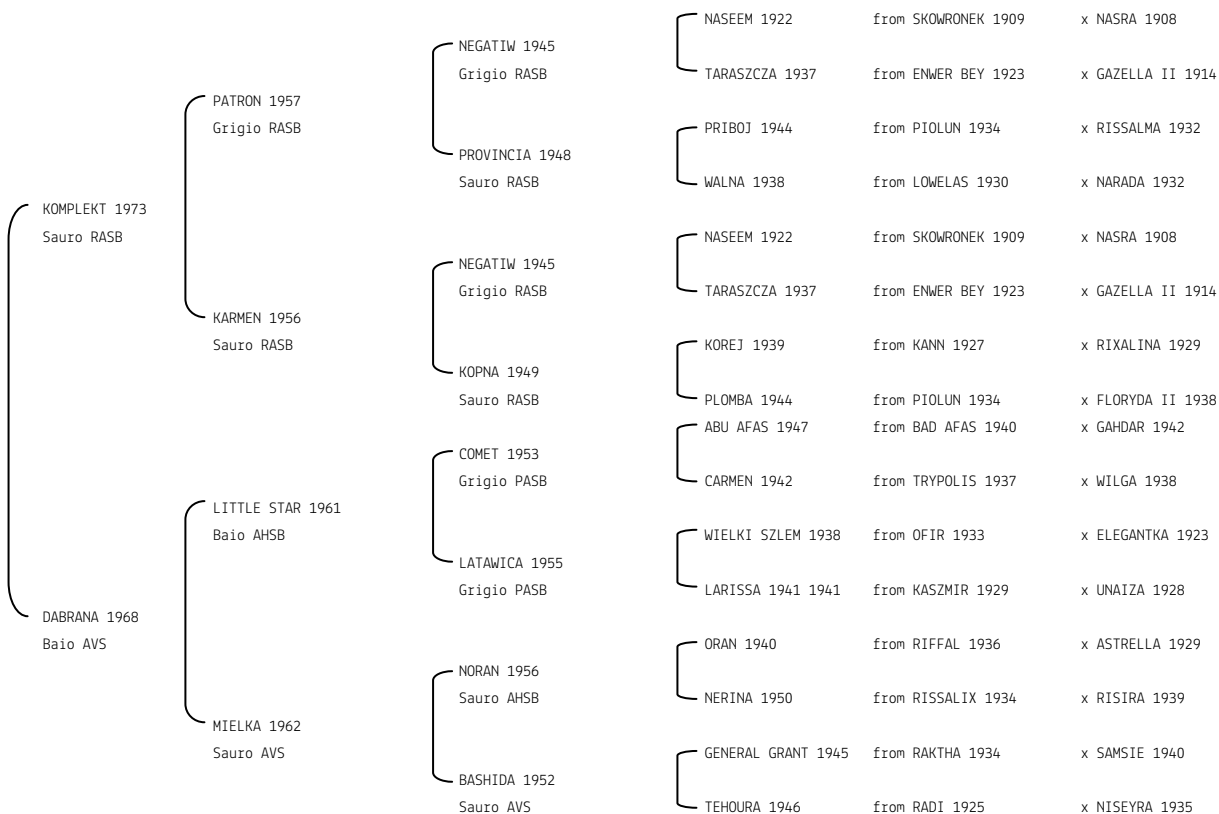

**EL GABAN****N. reg. ANICA:** IT-846 UELN/n. reg. d'origine: NLD001008461986 Stud book d'origine: AVS

Data di nascita:20/05/1986 Sesso: M Manto: Sauro Allevatore: R. WAGTENDONK

Microchip: Data di importazione: 08/03/1988 Stato di importazione: Olanda