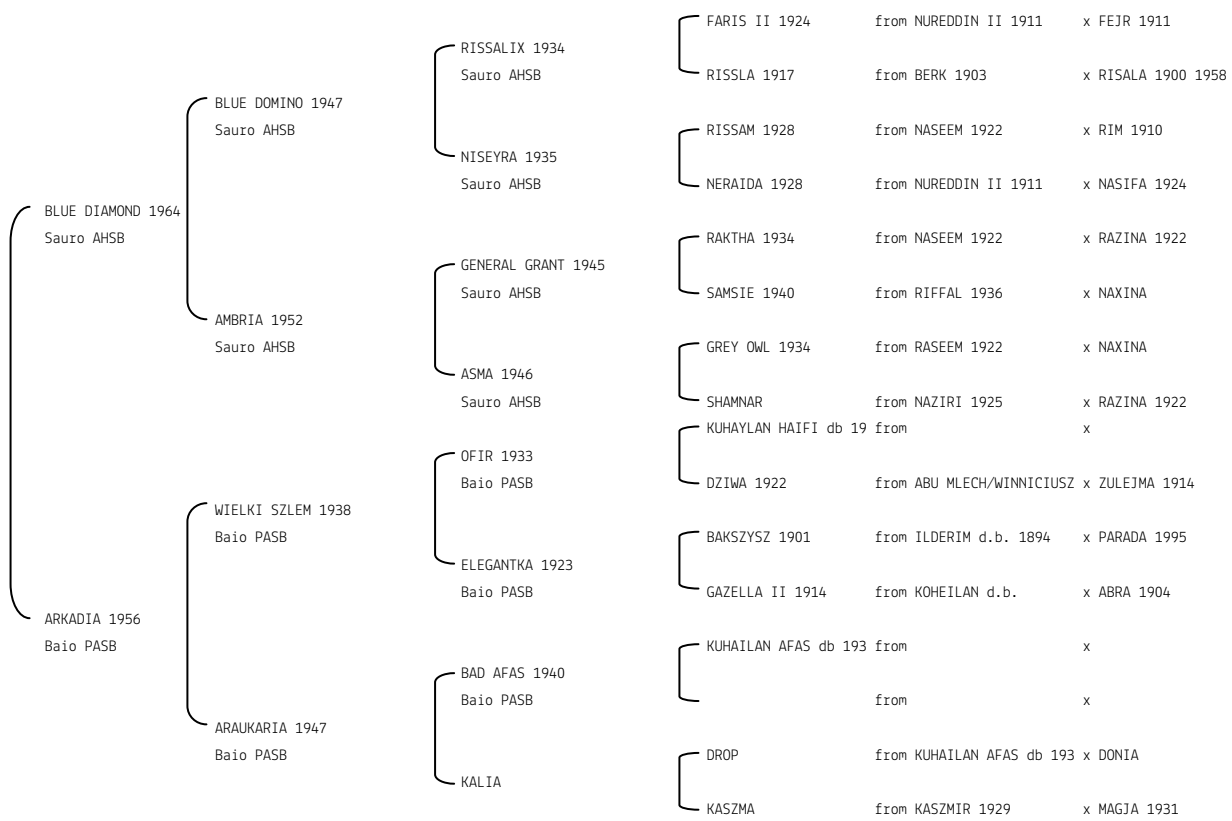

RENATA N.reg.ANICA: IT-279 UELN/n. reg. d'origine: NLD001002791977 Stud book d'origine: AVS
Data di nascita:04/07/1977 Sesso: F Manto: Sauro Allevatore: A. ZEGWARD
Microchip: Data di importazione: 22/07/1987 Stato di importazione: Olanda