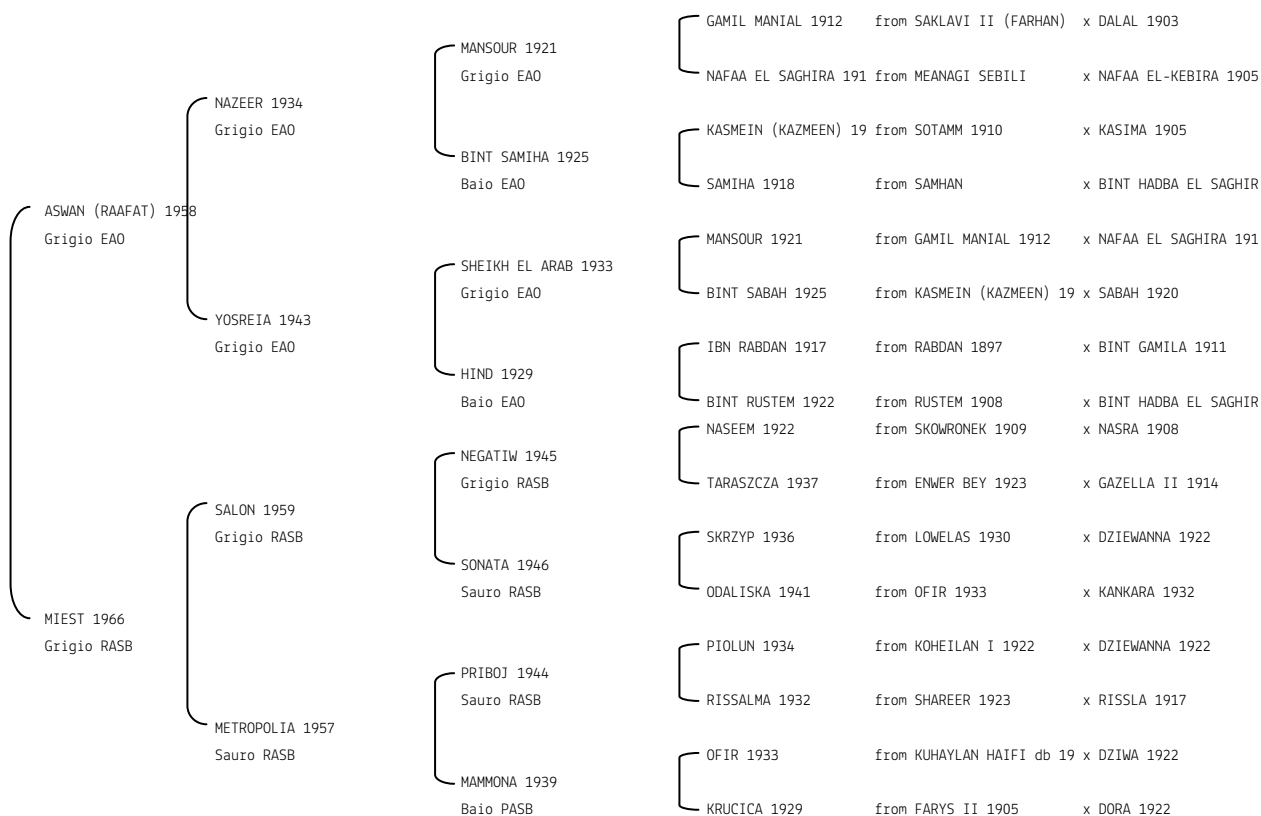

MAY N. reg. ANICA: IT-115 UELN/n. reg. d'origine: RUS001001151978 Stud book d'origine: RASB
Data di nascita: 23/04/1978 Sesso: M Manto: Grigio Allevatore: TERSK STUD (URSS)
Microchip: Data di importazione: 01/06/1981 Stato di importazione: Russia