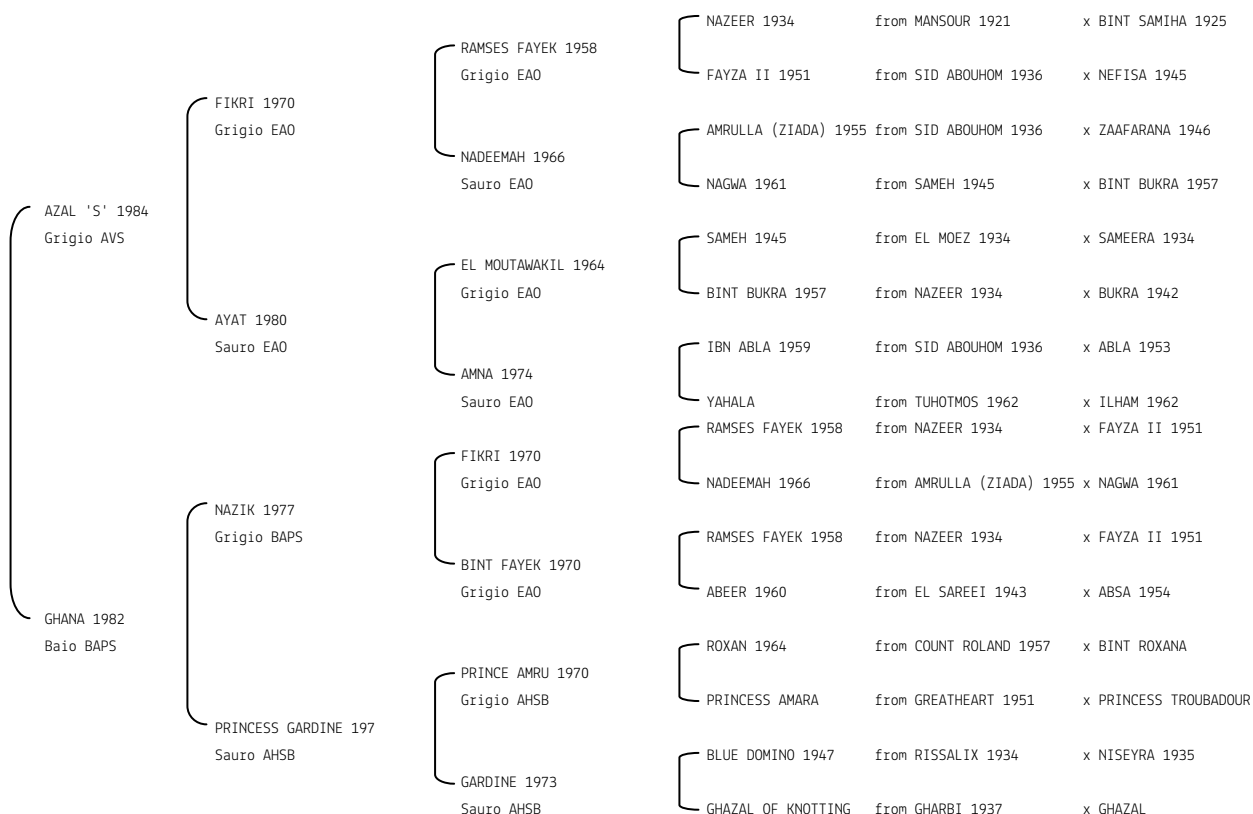

FATIMA F N. reg. ANICA: IT-544 UELN/n. reg. d'origine: ITA005005441988
Data di nascita: 05/03/1988 Sesso: F Manto: Baio Allevatore: LAVREAU E SWIGGERS (NL)
Microchip: