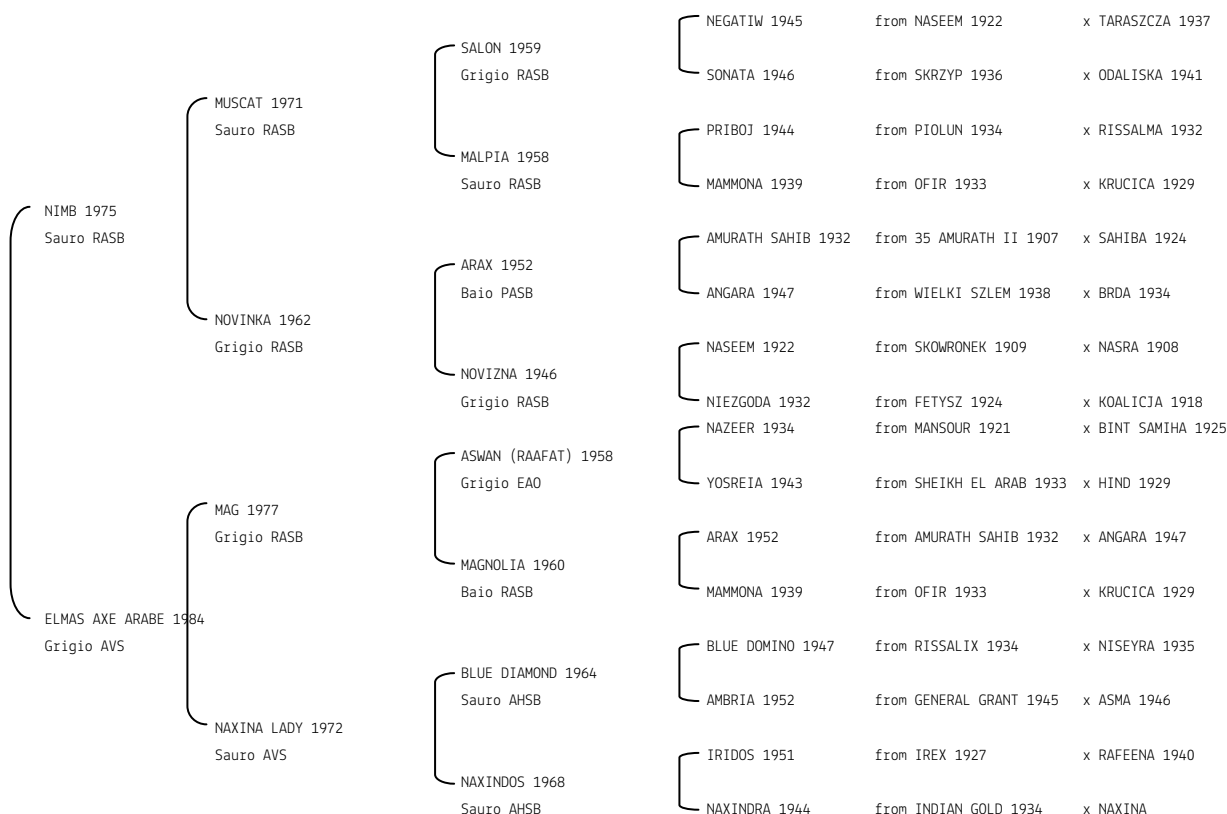

EDJANI **N. reg. ANICA:** IT-794 UELN/n. reg. d'origine: NLD001007941988 Stud book d'origine: AVS
Data di nascita: 05/03/1988 Sesso: C Manto: Grigio Allevatore: THE KOSSAK STUD (NL)
Microchip: Data di importazione: 17/05/1988 Stato di importazione: Olanda