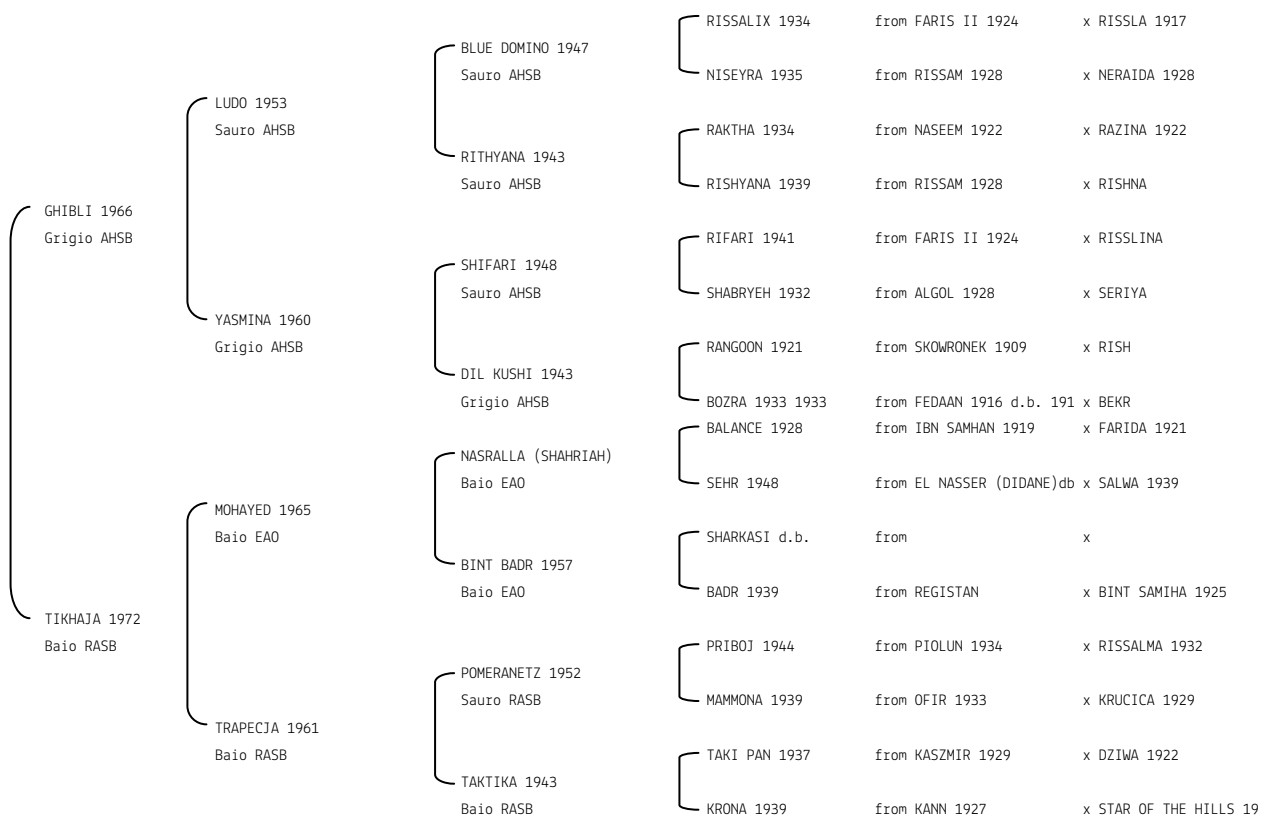

TAIGHA N. reg. ANICA: IT-171 UELN/n. reg. d'origine: BEL001001711977 Stud book d'origine: BAPS
Data di nascita:19/02/1977 Sesso: F Manto: Baio Allevatore: ARABICA nv.
Microchip: Data di importazione: 01/01/1986 Stato di importazione: Belgio