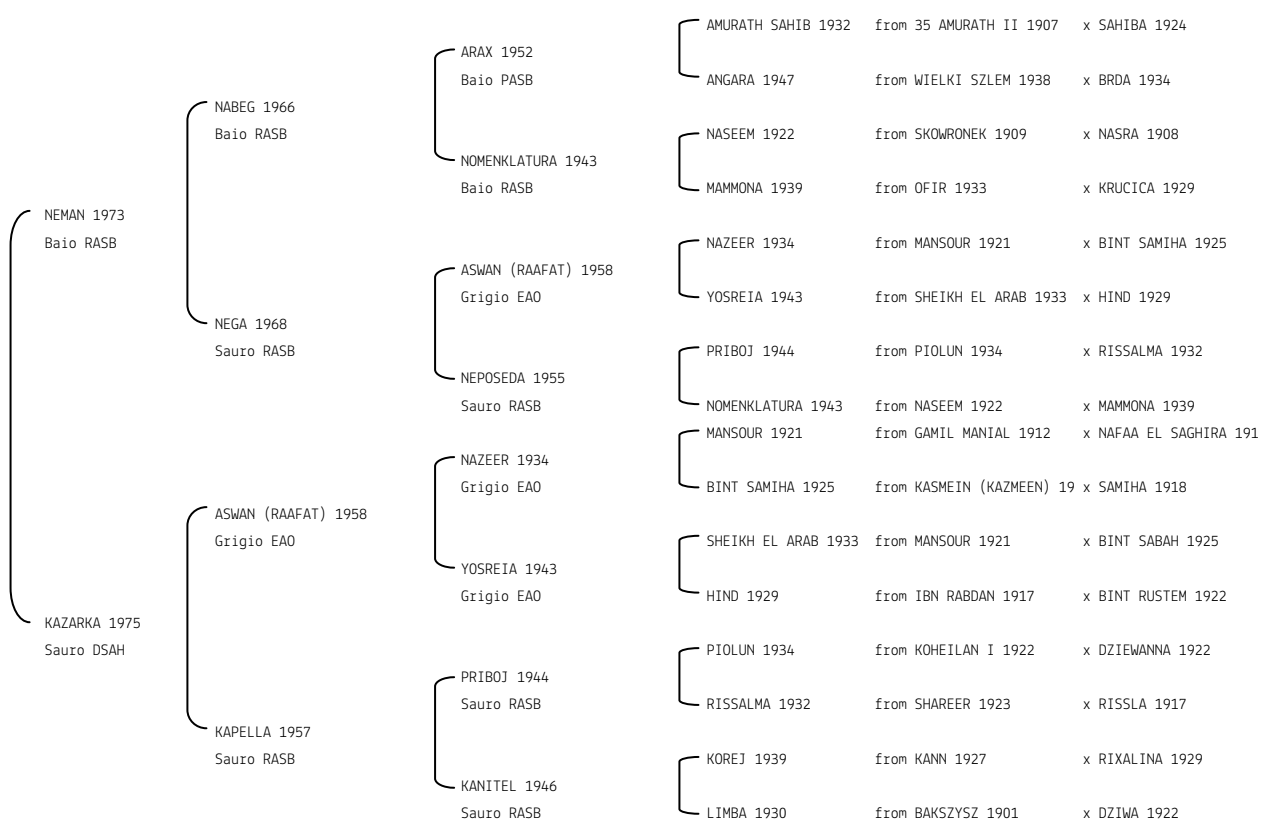

KAZARKNA N. reg. ANICA: IT-514 UELN/n. reg. d'origine: DNK001005141985 Stud book d'origine: DSAH
Data di nascita:18/03/1985 Sesso: F Manto: Sauro Allevatore: LASMA ARABIANS (DK)
Microchip: Data di importazione: 12/02/1988 Stato di importazione: Danimarca