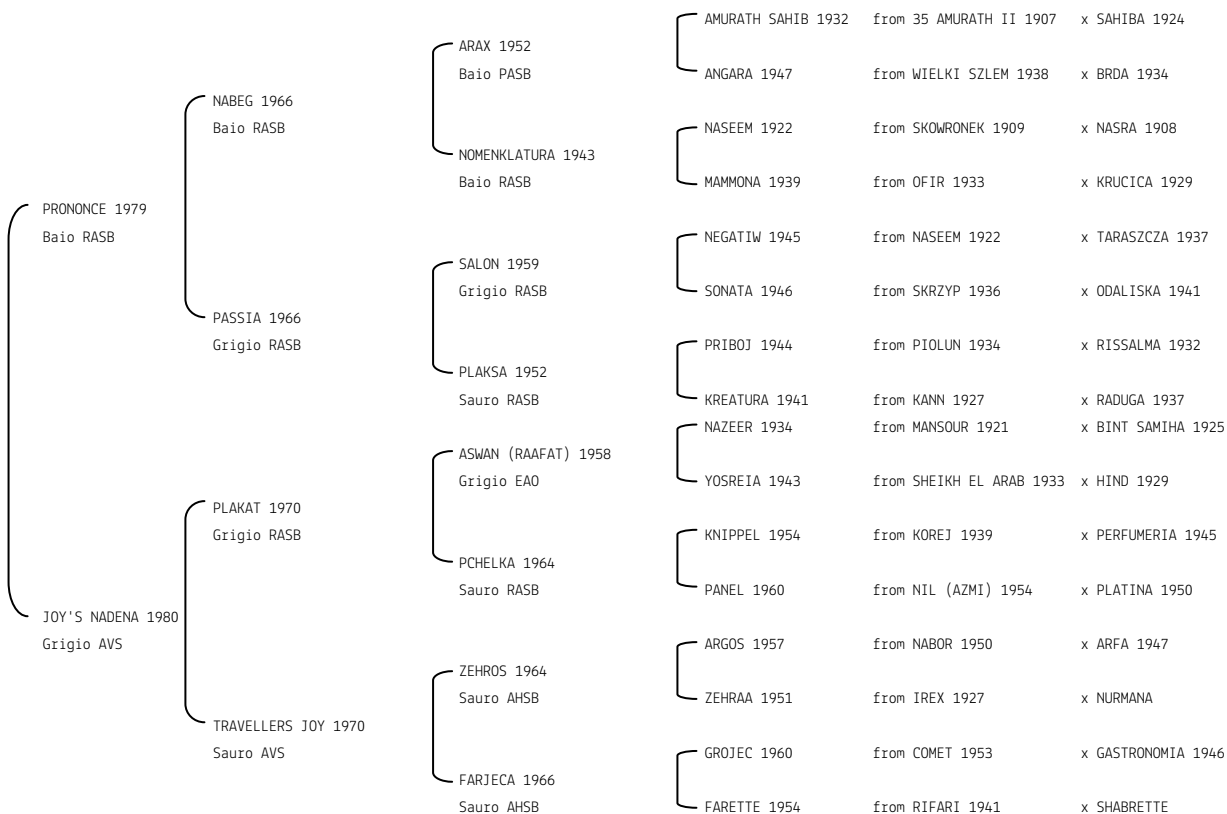

PRONON

N. reg. ANICA: IT-383 UELN/n. reg. d'origine: ITA005003831986

Data di nascita:02/06/1986 Sesso: M Manto: Baio Allevatore: AZ. AGR. F.LLI BIONDANI

Microchip: