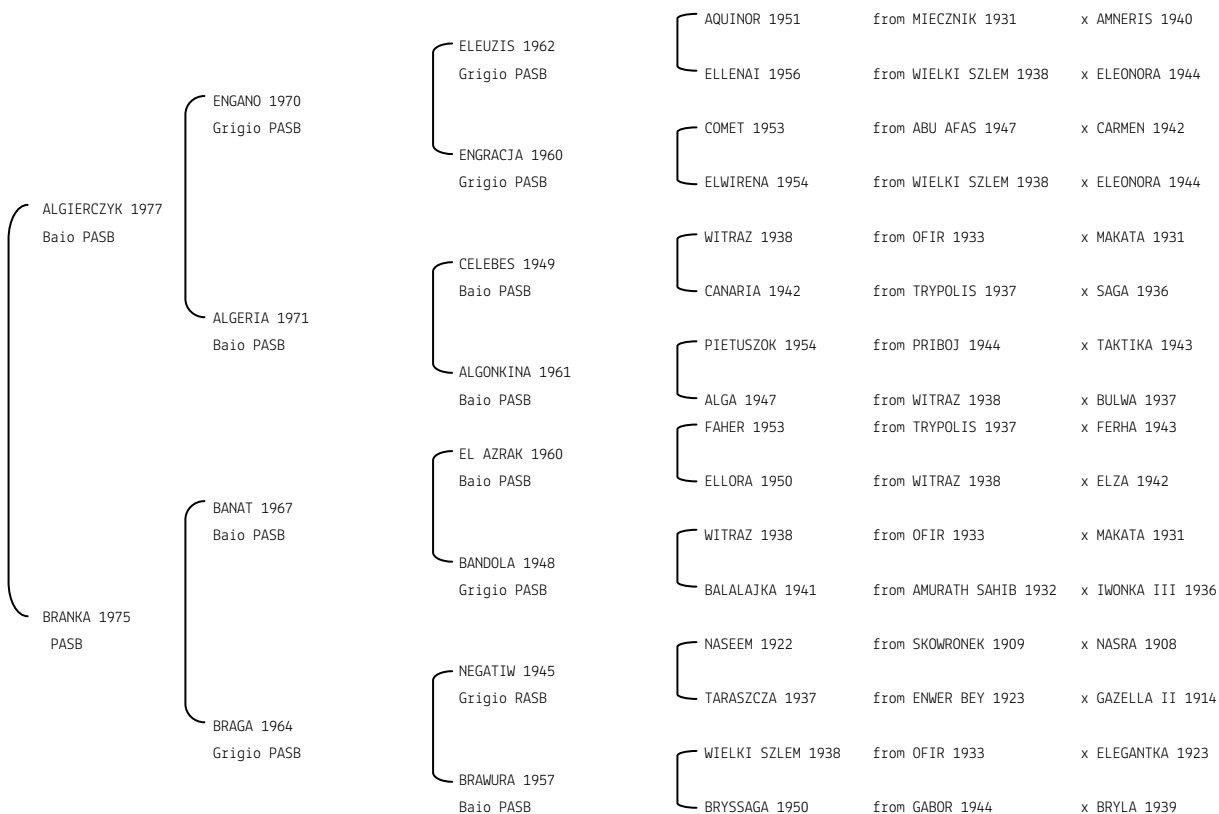

BICZ

N. reg. ANICA: IT-731 UELN/n. reg. d'origine: POL001007311984 Stud book d'origine: PASB

Data di nascita:29/04/1984 Sesso: C Manto: Baio

Allevatore: KUROZWEKI STATE STUD (PL)

Microchip:

Data di importazione: 11/06/1987 Stato di importazione: Polonia