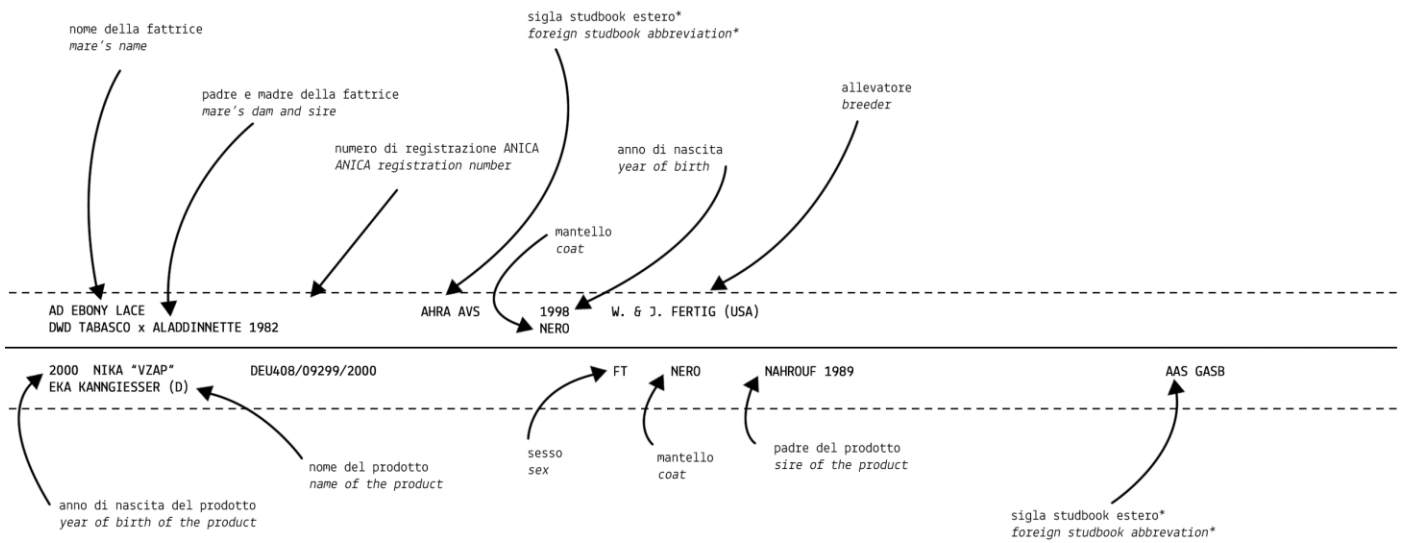

14 BINT AZZA I	N. reg. ANICA: IT-	UELN/n. reg. d'origine: II 549	Stud book d'origine: EAO
Data di nascita:01/01/1968	Sesso: F	Manto: Grigio	Allevatore:
Microchip:			
1983 IBN GALAL I-9	452	HUN002004521983 ASBB	M Grigio IBN GALAL I ASBB II 29/4 ASBB

15 GHALION-1	N. reg. ANICA: IT-	UELN/n. reg. d'origine:	Stud book d'origine: ASBB
Data di nascita:01/01/1974	Sesso: F	Manto: Grigio	Allevatore:
Microchip:			
1980 IBN GALAL I-1	453	HUN002004531980 ASBB	M Grigio IBN GALAL I ASBB II 29/4 ASBB

23 GHALION-2	N. reg. ANICA: IT-	UELN/n. reg. d'origine:	Stud book d'origine: ASBB
Data di nascita:12/06/1972	Sesso: F	Manto: Grigio	Allevatore:
Microchip:			
1976 IBN GALAL 6	842	HUN002008421976 ASBB	M Grigio IBN GALAL (MAGDI) 568 EAO

358 SIG.BAG.V-1 1963	N. reg. ANICA: IT-	UELN/n. reg. d'origine:	Stud book d'origine: ROSB
Data di nascita:	Sesso: F	Manto:	Allevatore:
Microchip:			
1969 HADBAN XVII-10	11	RO/001000111969 ROSB	M Grigio HADBAN XVII ASBB

ABEER SHARIAR	N. reg. ANICA: IT-2356	UELN/n. reg. d'origine: NLD001023561979	Stud book d'origine: AVS
Data di nascita:10/04/1979	Sesso: F	Manto: Sauro	Allevatore: H.B. NIEMEIJER (NL)
Microchip:	Data di importazione: 01/06/1991 Stato di importazione: Olanda		
1983 SHIRA 'APS'	600	NLD001006001983 AVS	F Sauro PURPUR RASB

ABERDIA	N. reg. ANICA: IT-326	UELN/n. reg. d'origine: NLD001003261976	Stud book d'origine: AVS
Data di nascita:21/06/1976	Sesso: F	Manto: Sauro	Allevatore: A. ZEGWAARD (NL)
Microchip:	Data di importazione: 17/08/1987 Stato di importazione: Olanda		
1986 NABIL	117	ITA005001171986	M Sauro PRONONCE RASB
1987 NABY EL GHIBLI	427	ITA005004271987	F Sauro FAIR GHIBLI 323 NLD001003231974 AVS
1988 MUZHIRA	783	ITA005007831988	F Grigio FAIR GHIBLI 323 NLD001003231974 AVS

ACACIA II	N. reg. ANICA: IT-	UELN/n. reg. d'origine:	Stud book d'origine: SSB
Data di nascita:01/01/1959	Sesso: F	Manto: Sauro	Allevatore:
Microchip:			
1969 CORAN	35	ESP002000351969 SSB	F Grigio UZACUR SSB

ATLA	N. reg. ANICA: IT-	UELN/n. reg. d'origine:	Stud book d'origine: DSAH
Data di nascita:22/05/1963	Sesso: F	Manto: Grigio	Allevatore:
Microchip:			
1972 DEMIL	9	DEU308000091972 GASB	M Grigio CARGO PASB

AK MONISA MONIET	N. reg. ANICA: IT-	UELN/n. reg. d'origine:	Stud book d'origine: AHRA
Data di nascita:04/02/1973	Sesso: F	Manto: Grigio	Allevatore:
Microchip:			
1977 AK KHATTAR MONIET	401	USA026004011977 AHRA	M Grigio AMAAL AHRA

AL SHAMSA	N. reg. ANICA: IT-	UELN/n. reg. d'origine:	Stud book d'origine: AHSB
Data di nascita:01/01/1969	Sesso: F	Manto: Sauro	Allevatore:
Microchip: