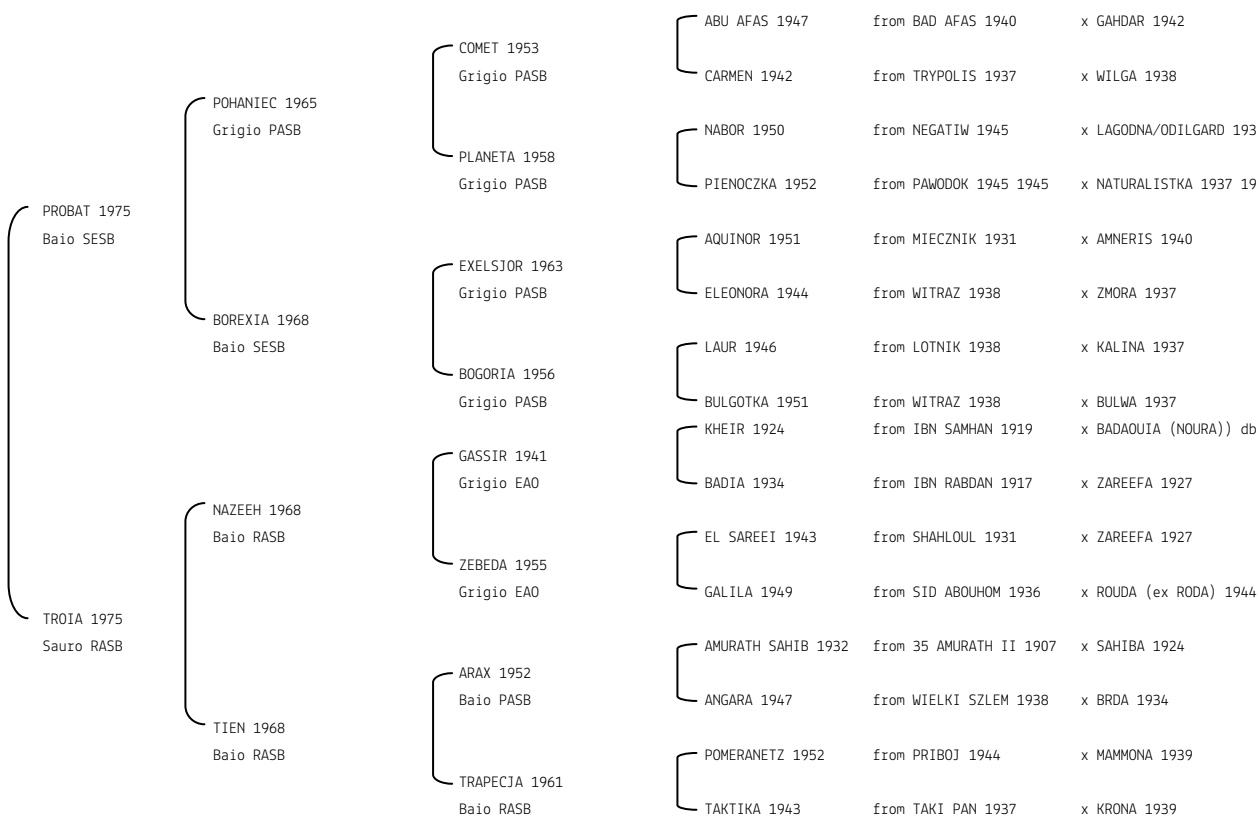

TRAWA N. reg. ANICA: IT-526 UELN/n. reg. d'origine: DNK001005261986 Stud book d'origine: DSAH
Data di nascita: 16/06/1986 Sesso: F Manto: Sauro Allevatore: LASMA ARABIANS
Microchip: Data di importazione: 21/03/1988 Stato di importazione: Danimarca