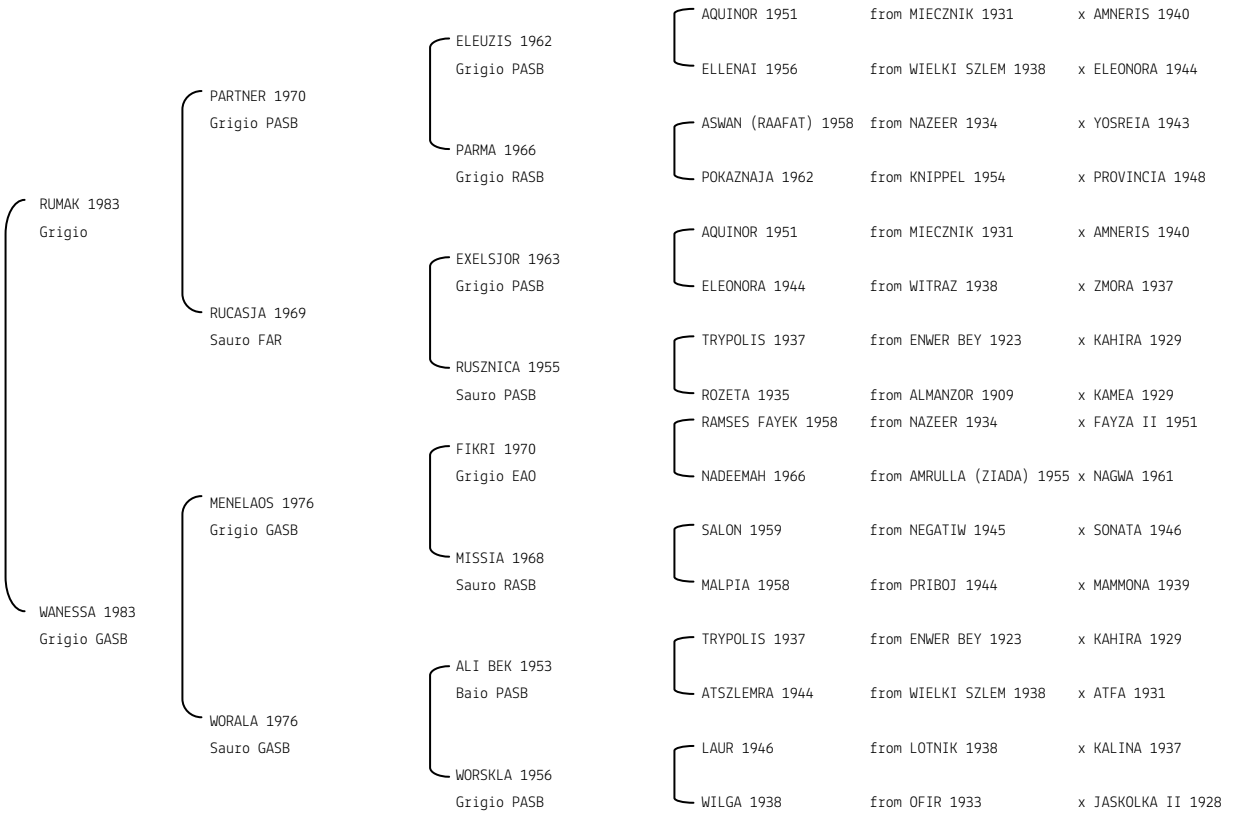

WANERUK   **N. reg. ANICA:** IT-821   UELN/n. reg. d'origine: DEU308008211987   Stud book d'origine: GASB
Data di nascita: 12/02/1987   Sesso: M   Manto: Grigio   Allevatore: GESTUT ISMER (D)
Microchip: Data di importazione: 26/11/1987   Stato di importazione: Germania