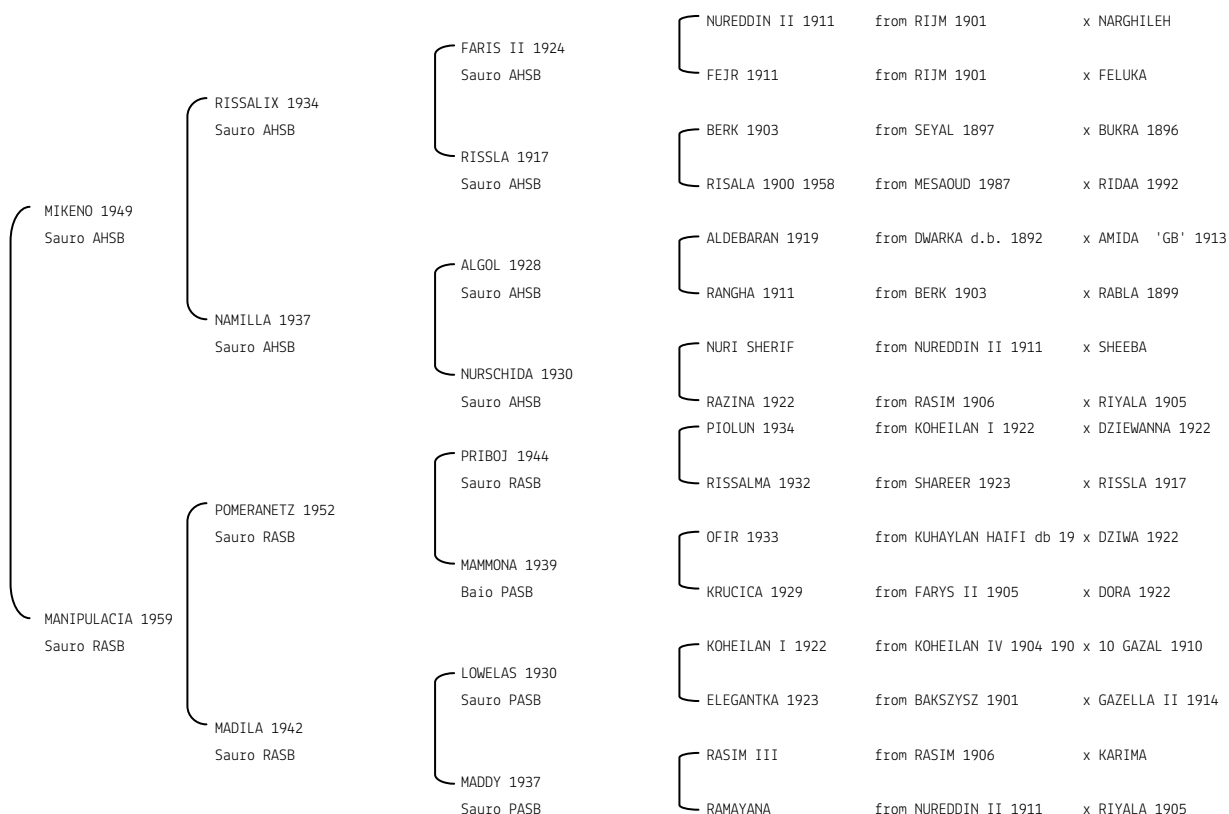

MISHALE N. reg. ANICA: IT-46 UELN/n. reg. d'origine: GBR044000461968 Stud book d'origine: AHSB
Data di nascita: 20/04/1968 Sesso: F Manto: Sauro Allevatore:
Microchip: Data di importazione: 01/01/1901