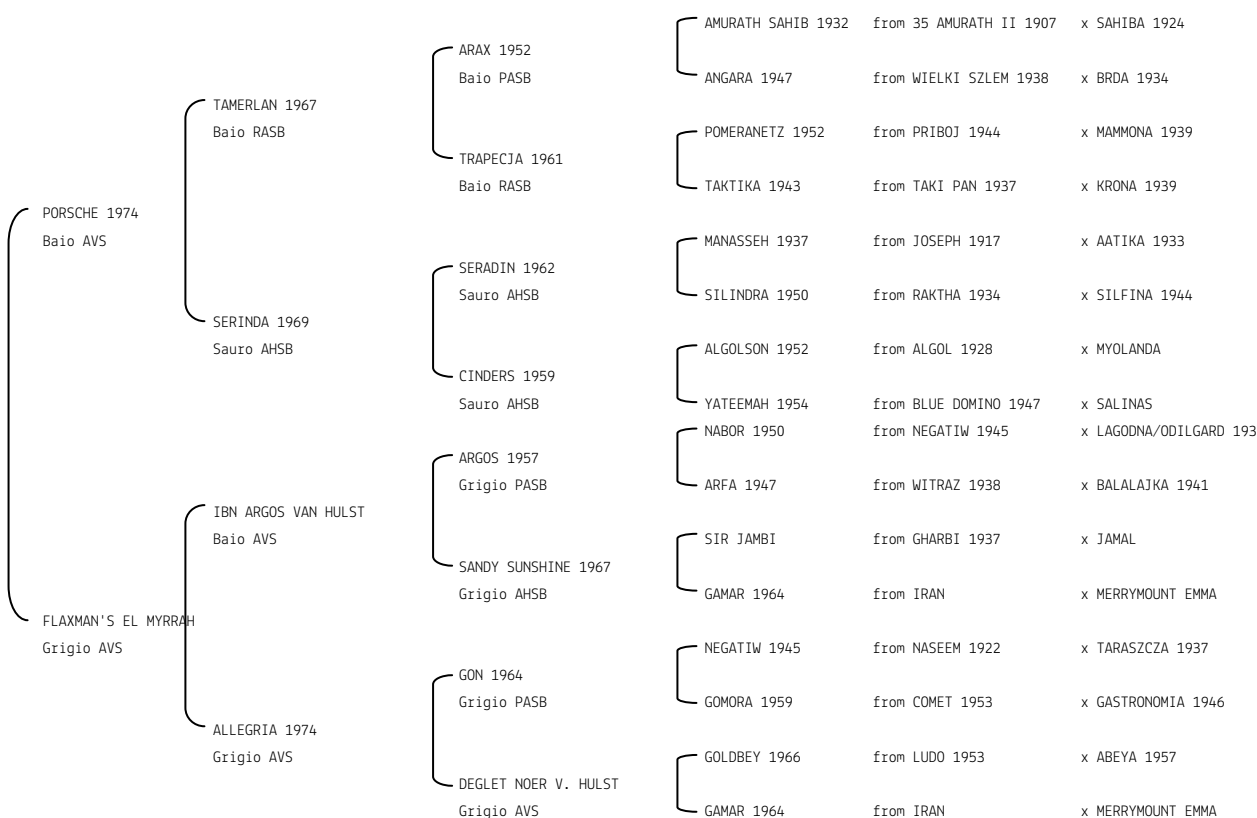

FLAXMAN'S GLORIA N.reg.ANICA: IT-747 UELN/n. reg. d'origine: NLD001007471987 Stud book d'origine: AVS
Data di nascita:16/04/1987 Sesso: F Manto: Grigio Allevatore: J.M. VAN NES
Microchip: Data di importazione: 15/08/1987 Stato di importazione: Olanda