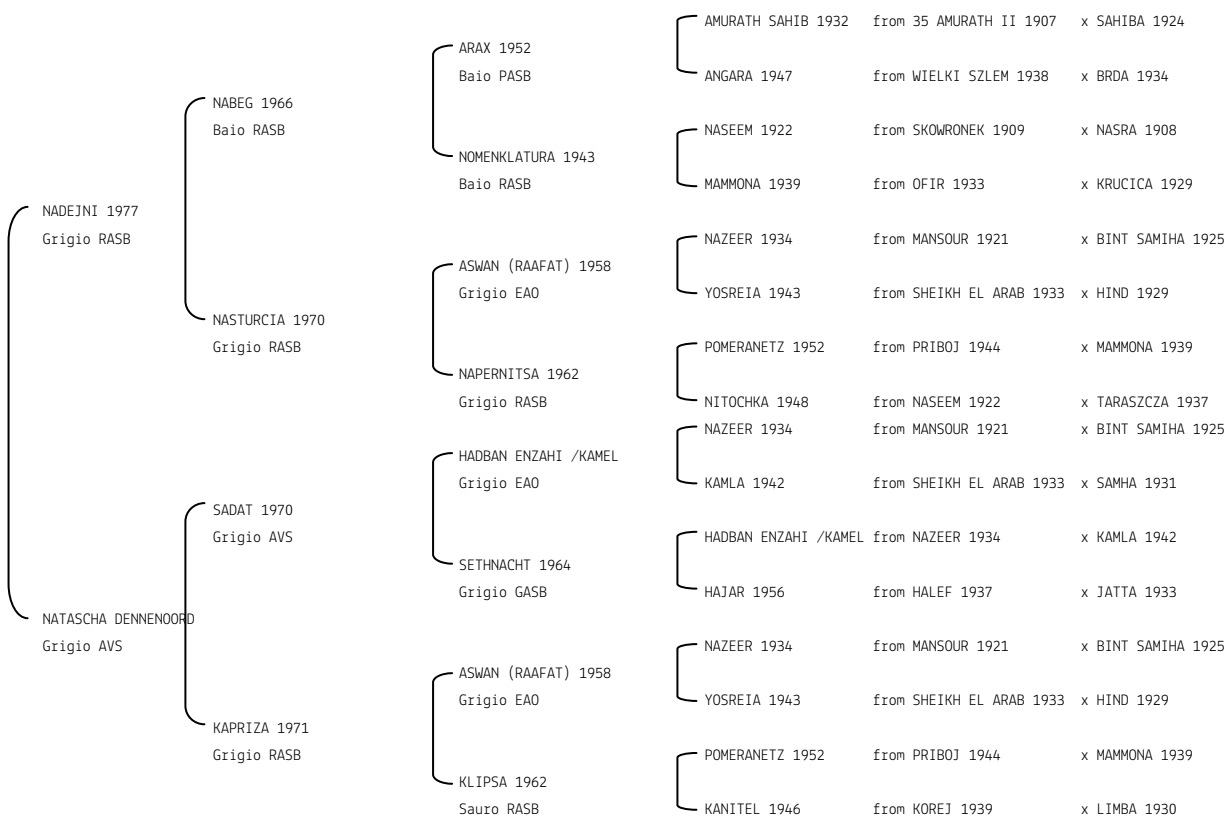

CHODJA

N. reg. ANICA: IT-283 UELN/n. reg. d'origine: NLD001002831987 Stud book d'origine: AVS

Data di nascita:23/03/1987 Sesso: M Manto: Grigio

Allevatore: J.F. KLAVER (NL)

Microchip:

Data di importazione: 22/07/1987 Stato di importazione: Olanda