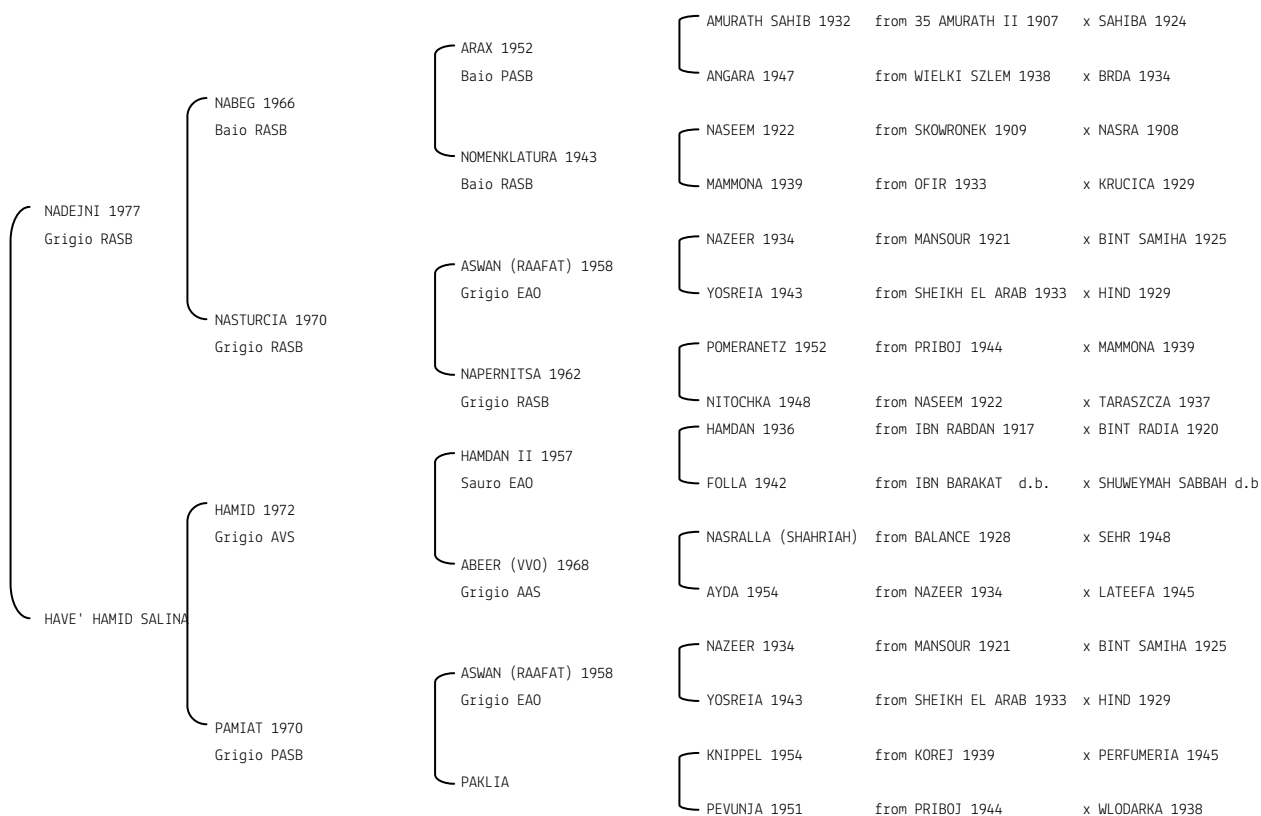

HAVE' NASAL N.reg.ANICA: IT-787 UELN/n. reg. d'origine: NLD001007871983 Stud book d'origine: AVS
Data di nascita:08/02/1983 Sesso: C Manto: Grigio Allevatore: VERMAAT - HOLLEMAN
Microchip: Data di importazione: 01/03/1988 Stato di importazione: Olanda