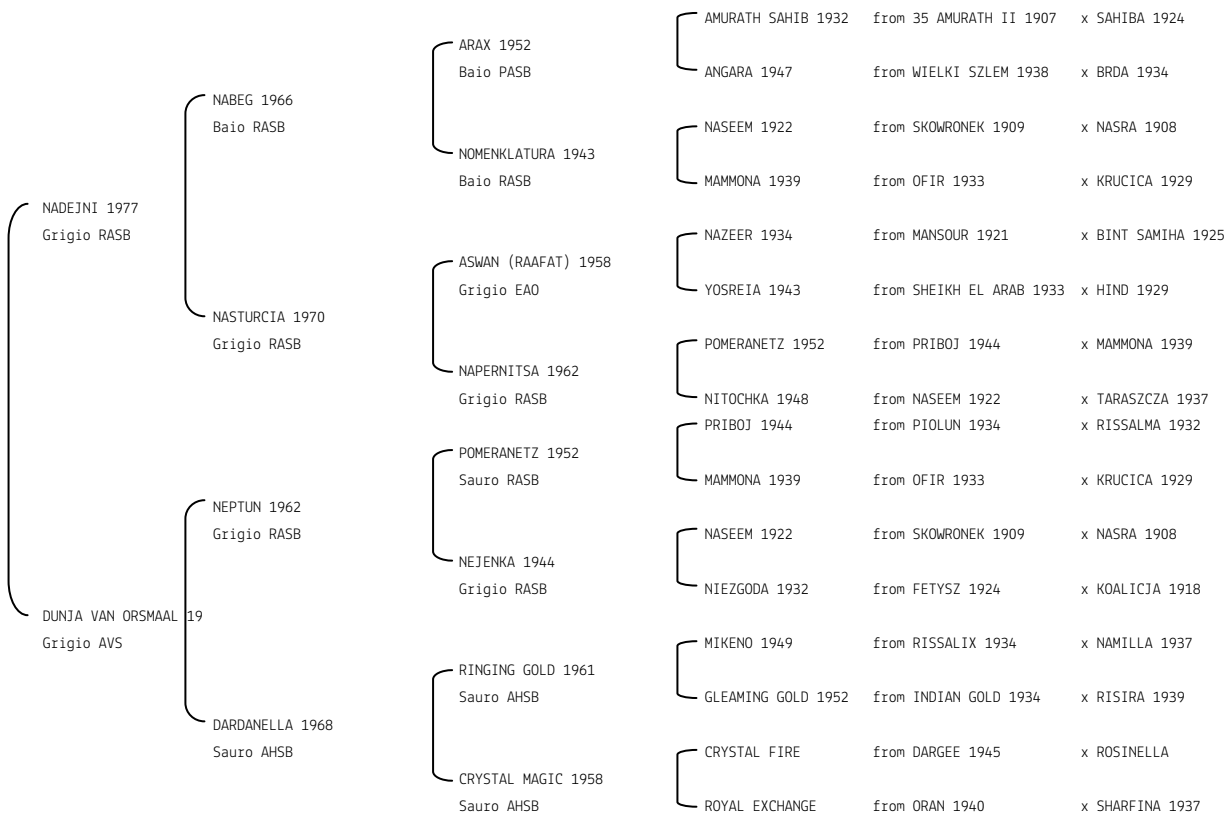

CHERY

N. reg. ANICA: IT-502 UELN/n. reg. d'origine: ITA005005021986

Data di nascita:30/05/1986 Sesso: F Manto: Grigio

Allevatore: THE KOSSAK STUD (NL)

Microchip: