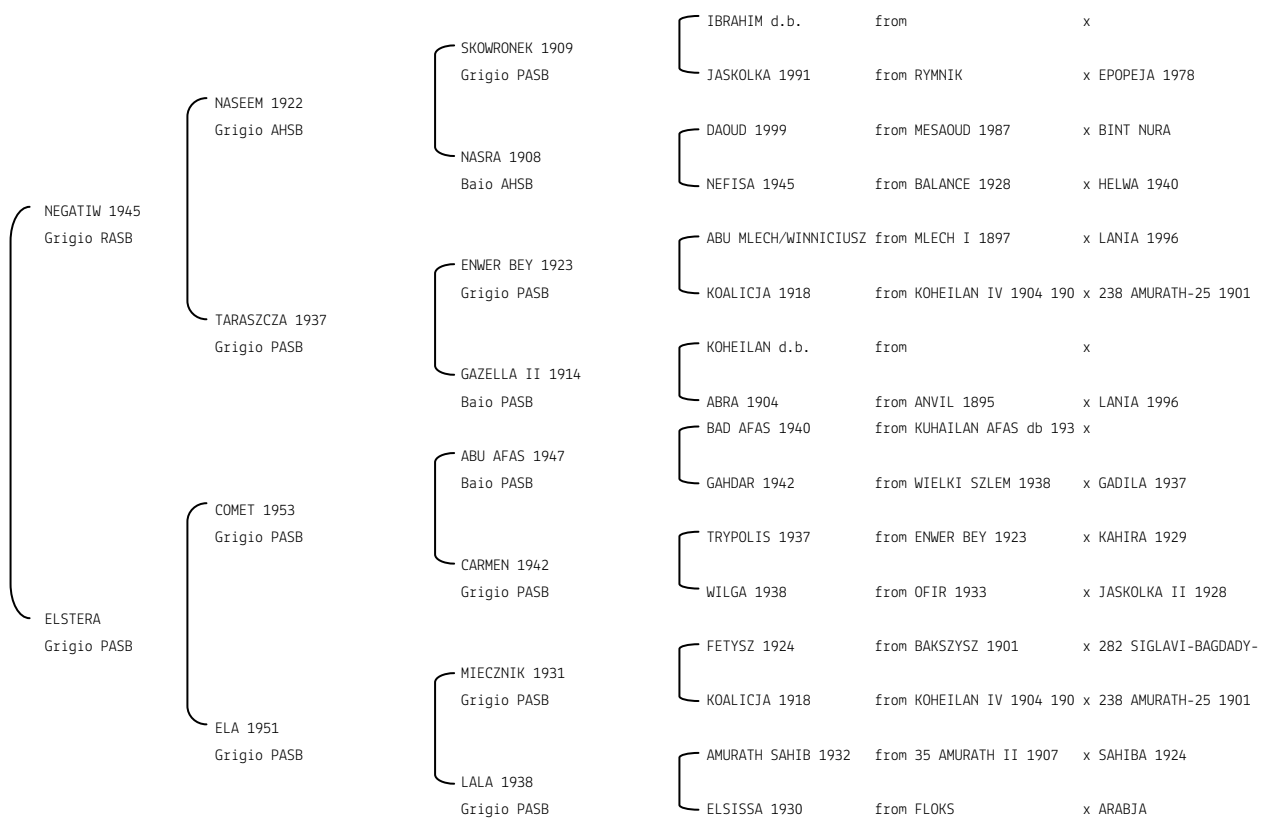

EPIR   **N. reg. ANICA:** IT-112   UELN/n. reg. d'origine: POL001001121973   Stud book d'origine: PASB
Data di nascita: 27/01/1973   Sesso: C   Manto: Grigio   Allevatore: JANOW PODLASKY STUD
Microchip: Data di importazione: 01/01/1901   Stato di importazione: Italia