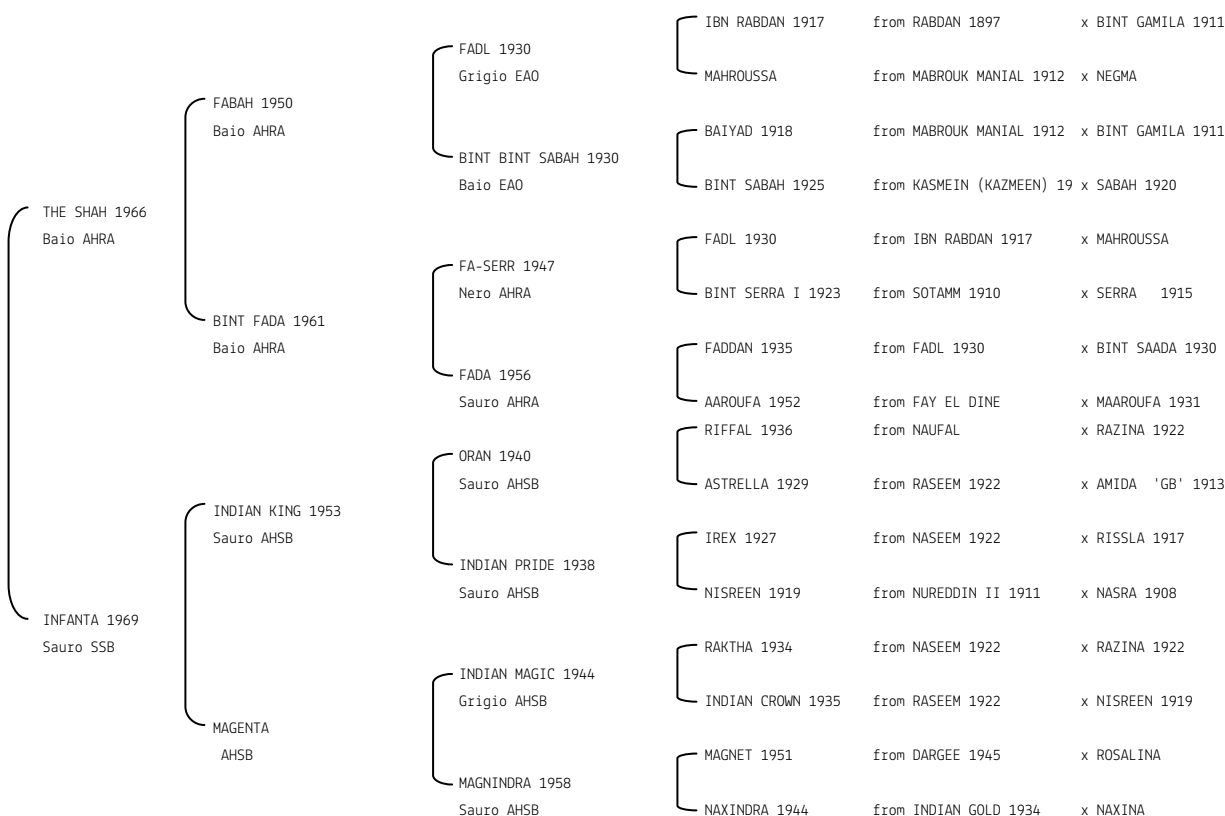

ABHA HIRZ N.reg.ANICA: IT-2 UELN/n. reg. d'origine: ESP002000021973 Stud book d'origine: SSB
Data di nascita:06/02/1973 Sesso: M Manto: Baio Allevatore: PEDRO SALAS GARAU (E)
Microchip: Data di importazione: 14/08/1977 Stato di importazione: Spagna