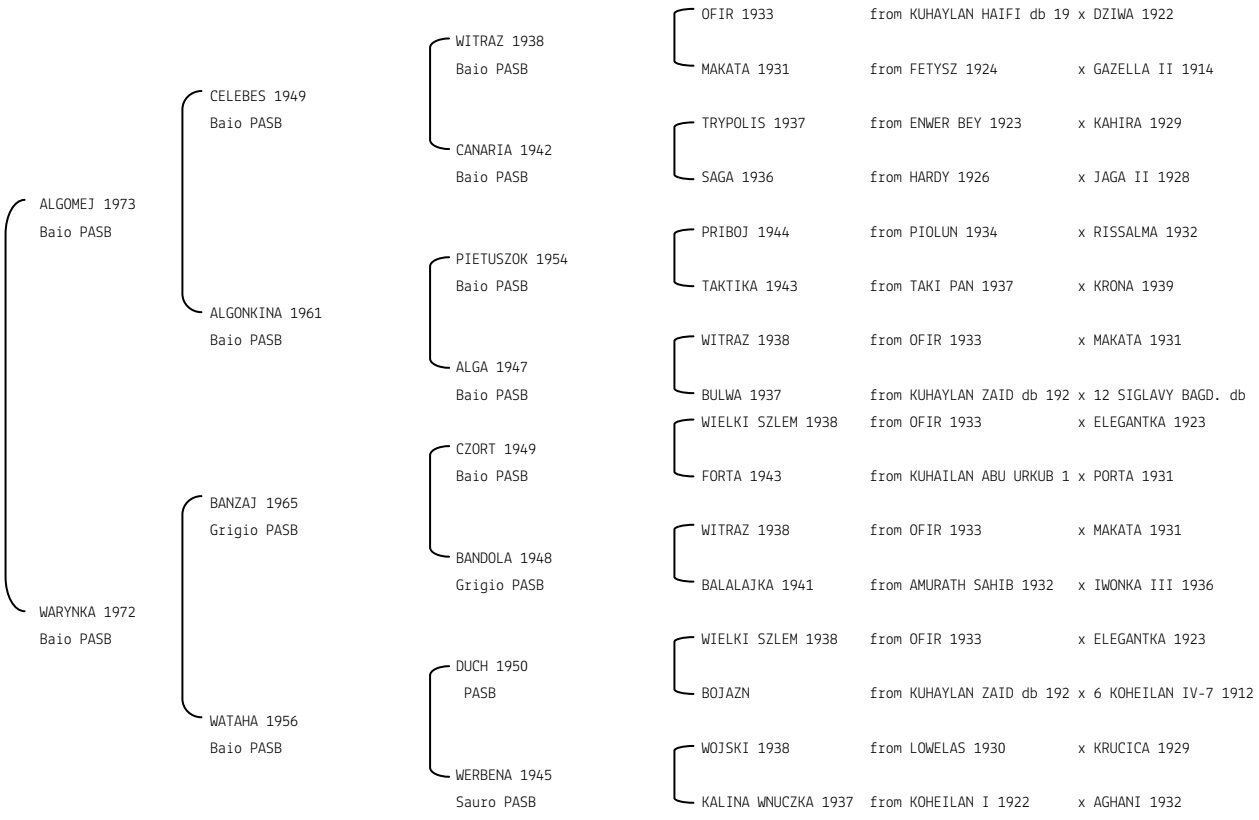

WIARUS   **N. reg. ANICA:** IT-741   UELN/n. reg. d'origine: POL001007411980   Stud book d'origine: PASB
Data di nascita:22/02/1980   Sesso: C   Manto: Baio   Allevatore: KUROZWEKI STUD
Microchip: Data di importazione: 22/03/1988   Stato di importazione: Polonia