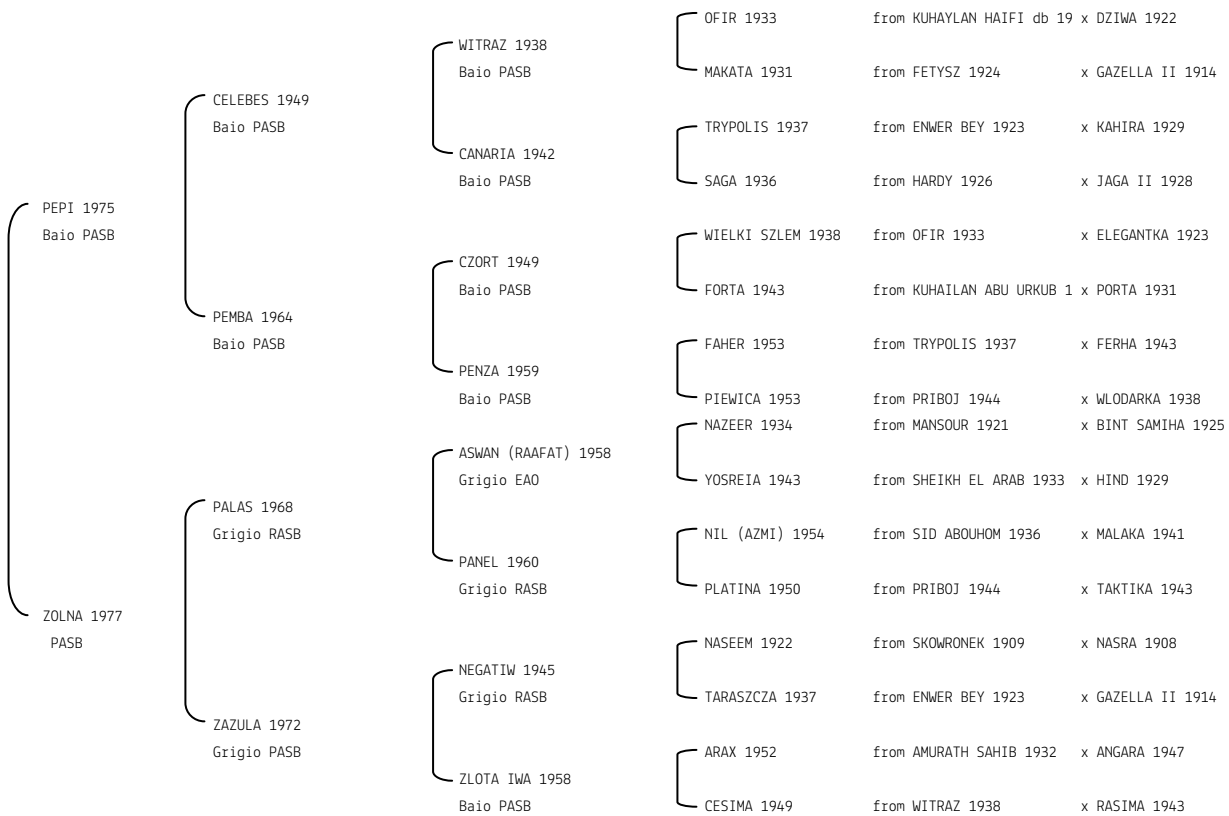

ZULIK

N. reg. ANICA: IT-732 UELN/n. reg. d'origine: POL001007321984 Stud book d'origine: PASB

Data di nascita: 31/01/1984 Sesso: C Manto: Baio Allevatore: MICHALOW STUD (PL)

Microchip: Data di importazione: 07/11/1987 Stato di importazione: Polonia