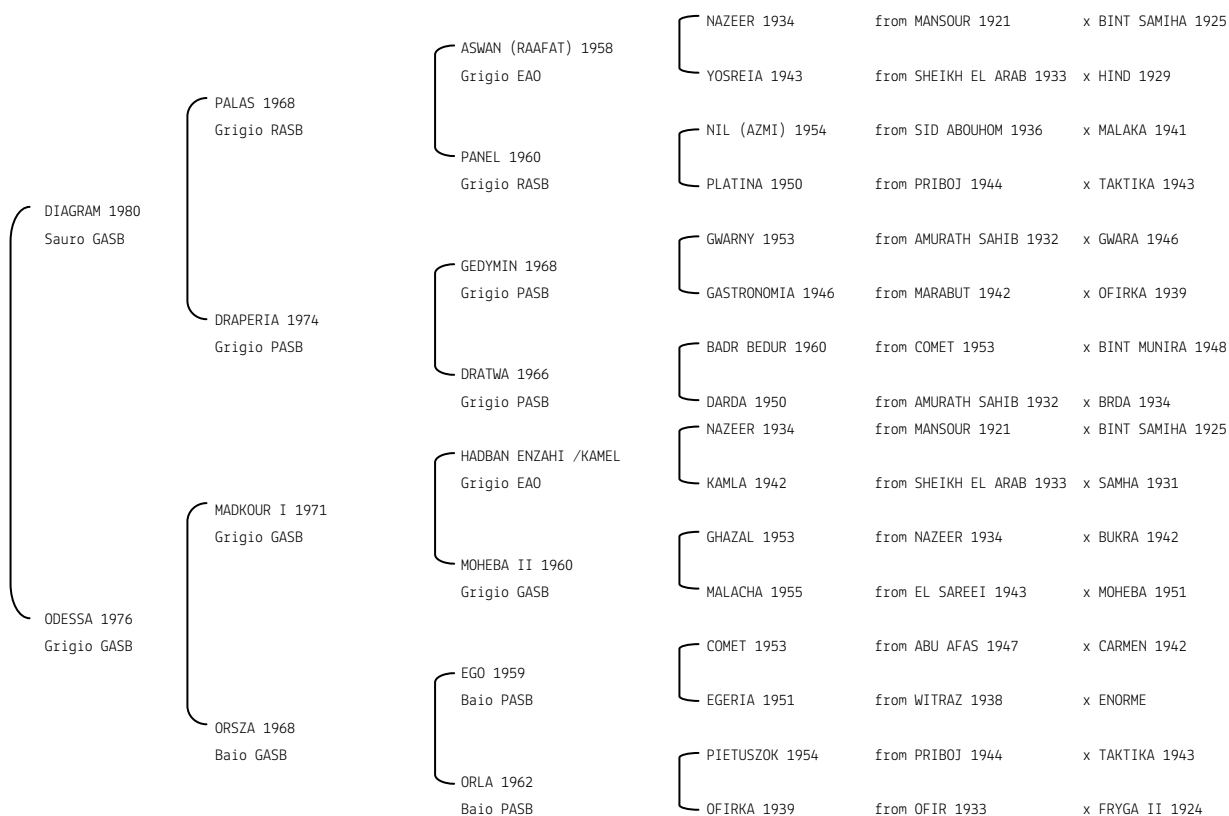

**ORATAVA** N. reg. ANICA: IT-609 UELN/n. reg. d'origine: DEU308006091984 Stud book d'origine: GASB  
 Data di nascita:15/12/1984 Sesso: F Manto: Grigio Allevatore: GESTUT ISMER (D)  
 Microchip: Data di importazione: 21/12/1987 Stato di importazione: Germania