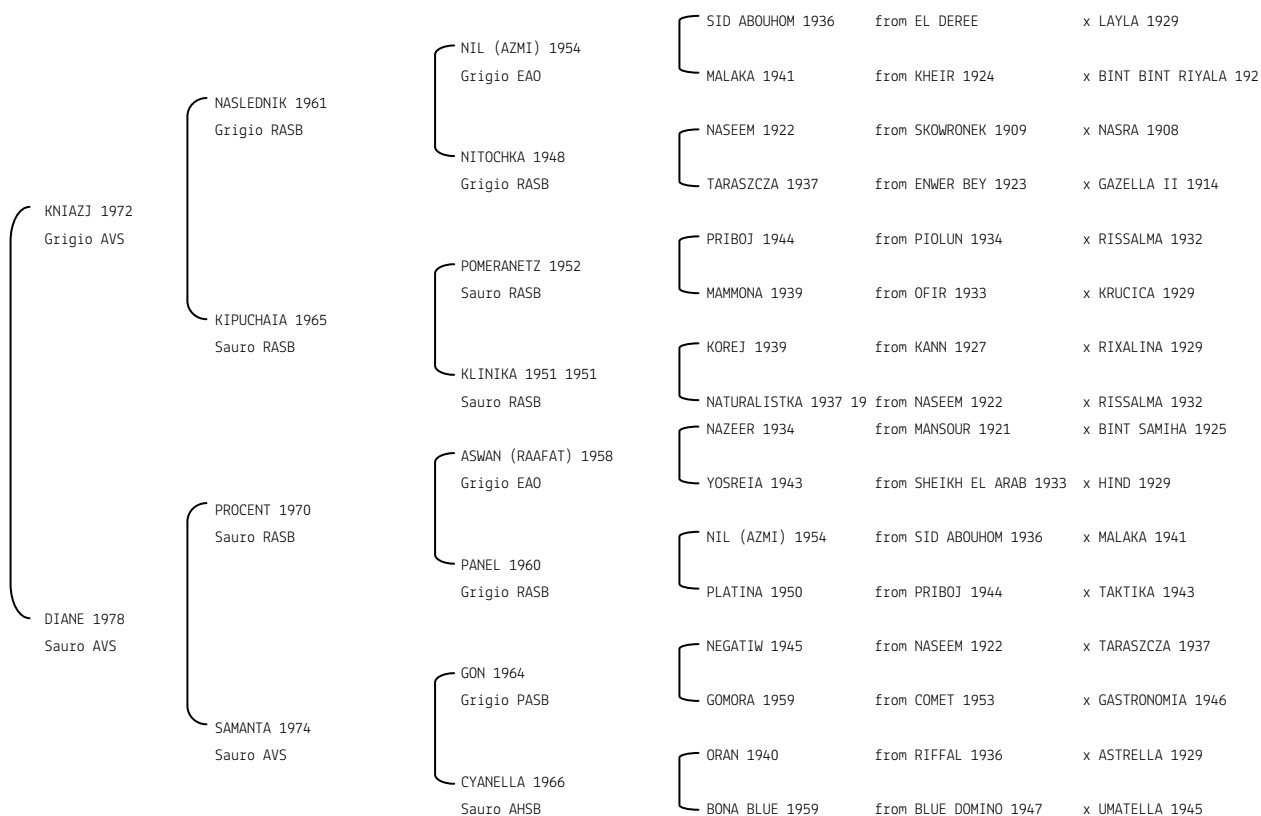

ZIACK N. reg. ANICA: IT-757 UELN/n. reg. d'origine: NLD001007571987 Stud book d'origine: AVS
Data di nascita:07/04/1987 Sesso: M Manto: Sauro Allevatore: S. LUXWOLDA (NL)
Microchip: Data di importazione: 01/02/1988 Stato di importazione: Olanda