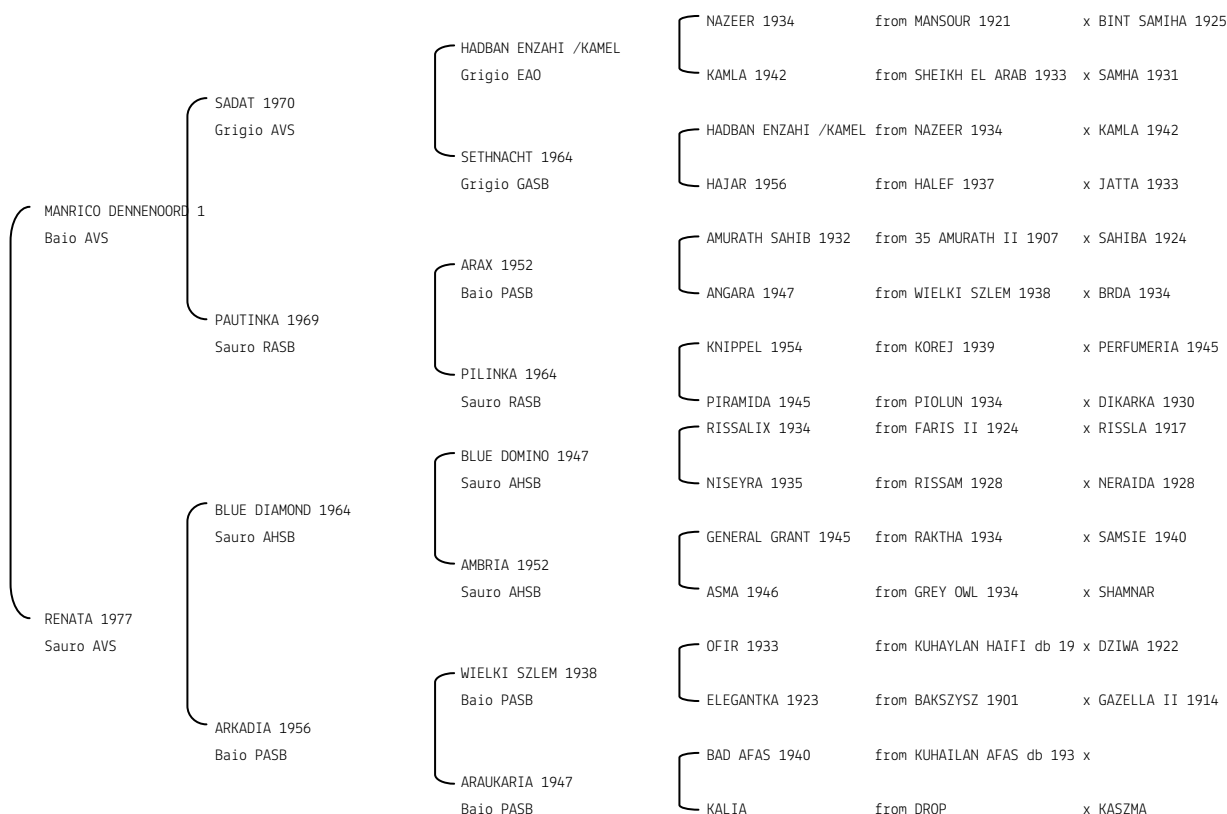

SAGUNA N. reg. ANICA: IT-621 UELN/n. reg. d'origine: NLD001006211986 Stud book d'origine: AVS
Data di nascita: 07/02/1986 Sesso: F Manto: Baio Allevatore: C.M. BOGAERT (NL)
Microchip: Data di importazione: 26/10/1987 Stato di importazione: Olanda