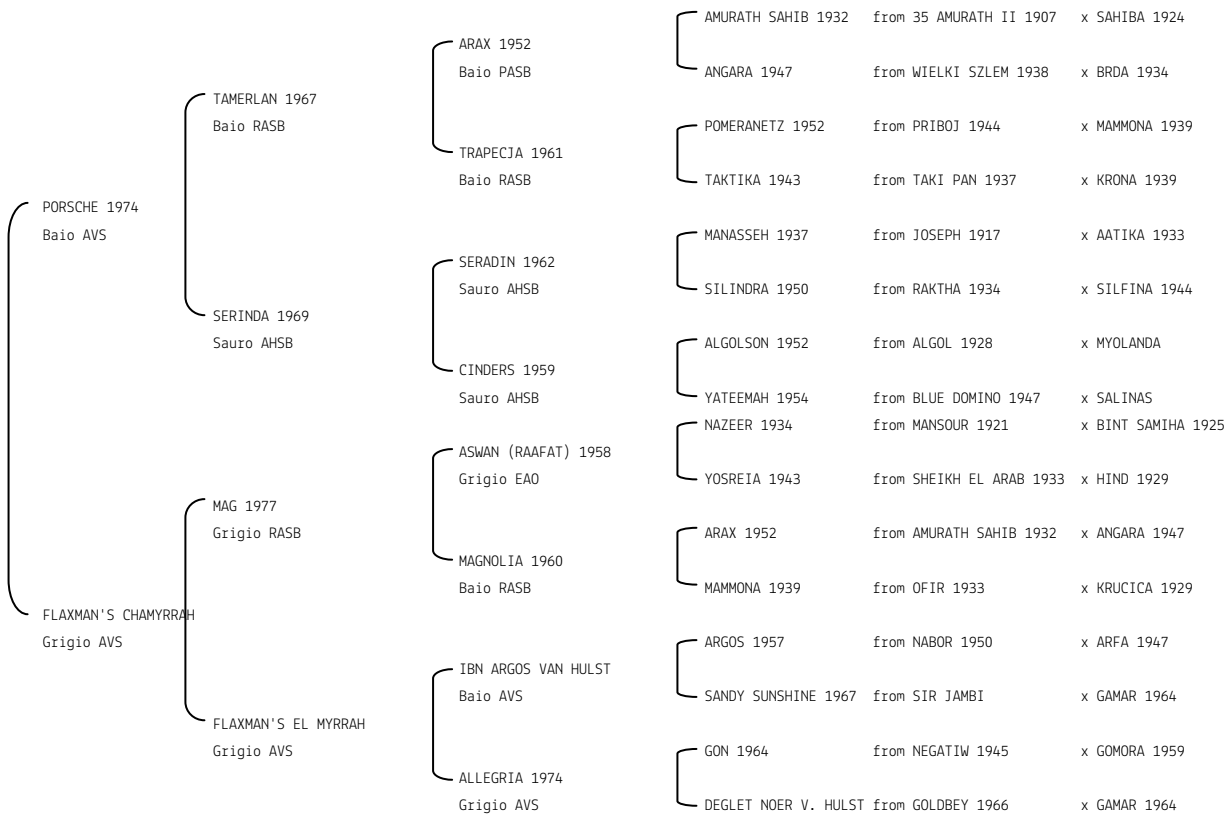

CHAPOR N. reg. ANICA: IT-751 UELN/n. reg. d'origine: ITA005007511987
Data di nascita:19/04/1987 Sesso: M Manto: Baio Allevatore:
Microchip: