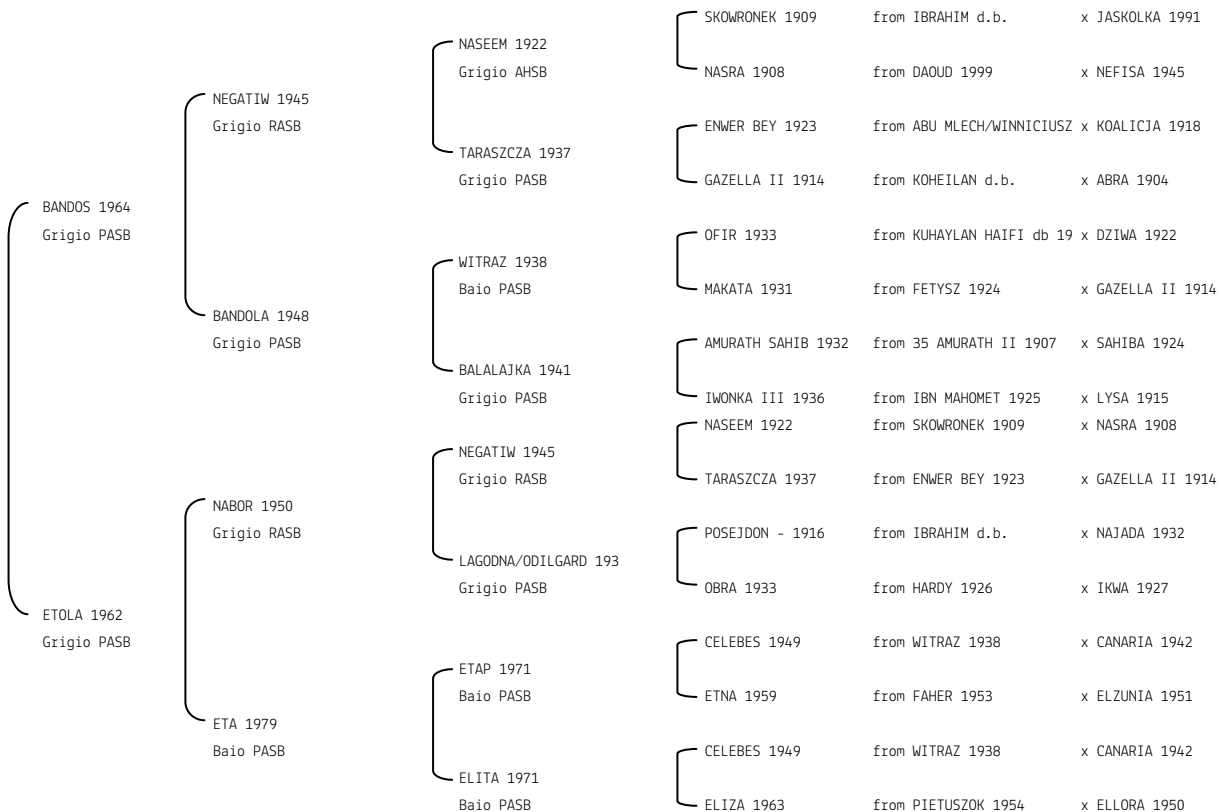

ETON **N.reg.ANICA:** IT-844 UELN/n. reg. d'origine: POL001008441979 Stud book d'origine: PASB
Data di nascita:13/02/1979 Sesso: C Manto: Allevatore: MICHALOW STUD (PL)
Microchip: Data di importazione: 01/01/1901 Stato di importazione: Italia