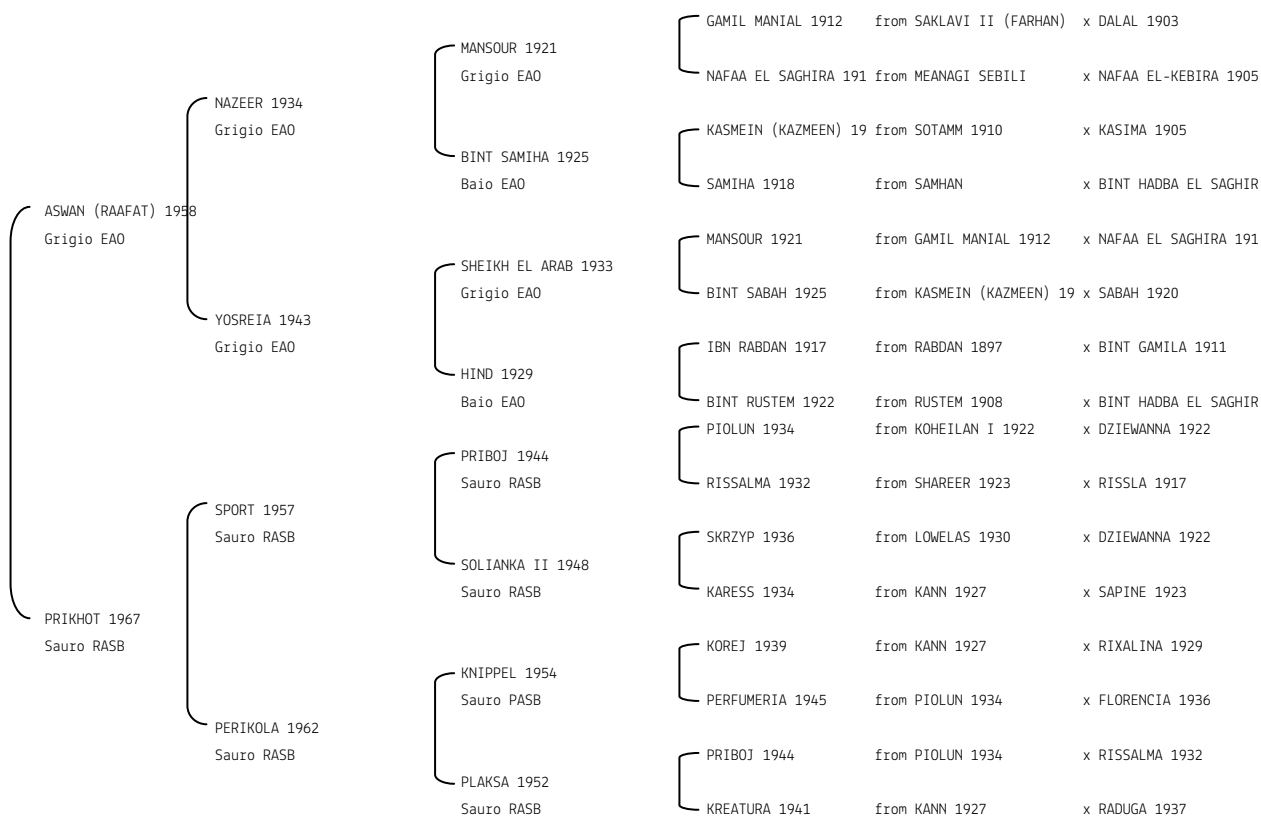

POLKA

N. reg. ANICA: IT-718 UELN/n. reg. d'origine: RUS001007181975 Stud book d'origine: RASB

Data di nascita:11/01/1975 Sesso: F Manto: Sauro Allevatore: TERSK STUD

Microchip: Data di importazione: 16/03/1988 Stato di importazione: Olanda