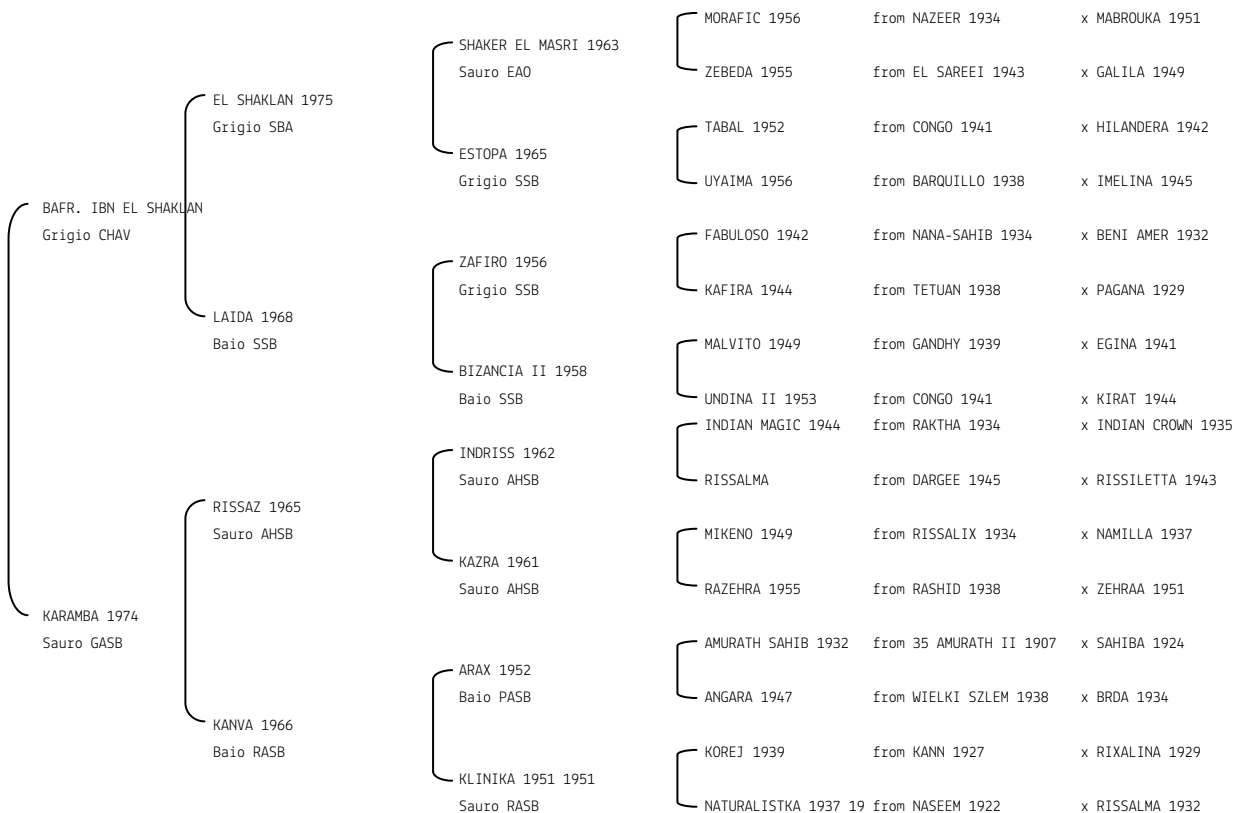

KIRBI DEL RI'

N. reg. ANICA: IT-497 UELN/n. reg. d'origine: ITA005004971988

Data di nascita:29/02/1988 Sesso: M Manto: Grigio

Allevatore: OL RI di Scanzi Fausto

Microchip: