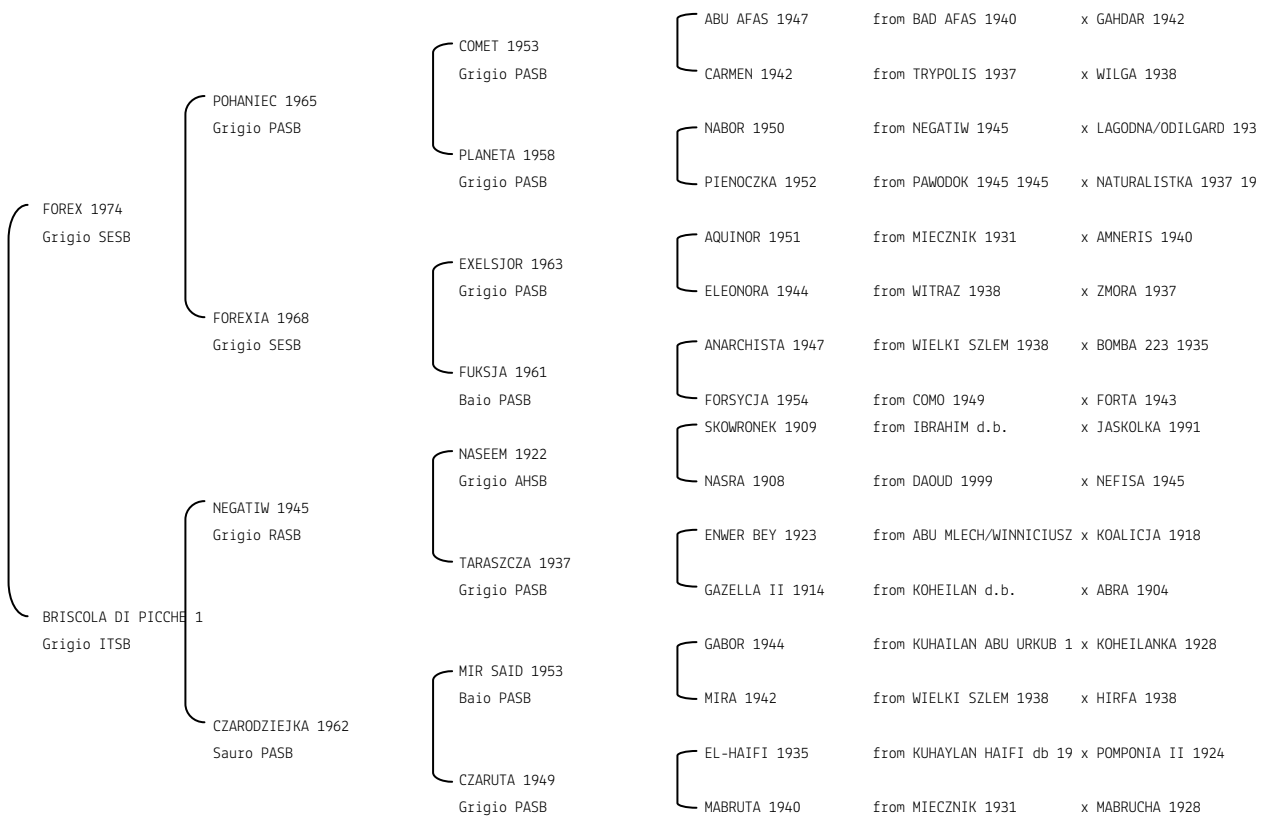

OCALEA MERAVIGLIA

N. reg. ANICA: IT-181 UELN/n. reg. d'origine: ITA005001811983

Data di nascita: 11/03/1983 Sesso: F Manto: Baio

Allevatore: MERAVIGLIA LA PIOPPA

Microchip: 40195FC7D

**OCTAWIAN** N.reg.ANICA: IT-606 UELN/n. reg. d'origine: DEU308006061987 Stud book d'origine: GASB  
 Data di nascita:30/06/1987 Sesso: M Manto: Grigio Allevatore: GESTUET ISMER (D)  
 Microchip: Data di importazione: 20/01/1988 Stato di importazione: Germania