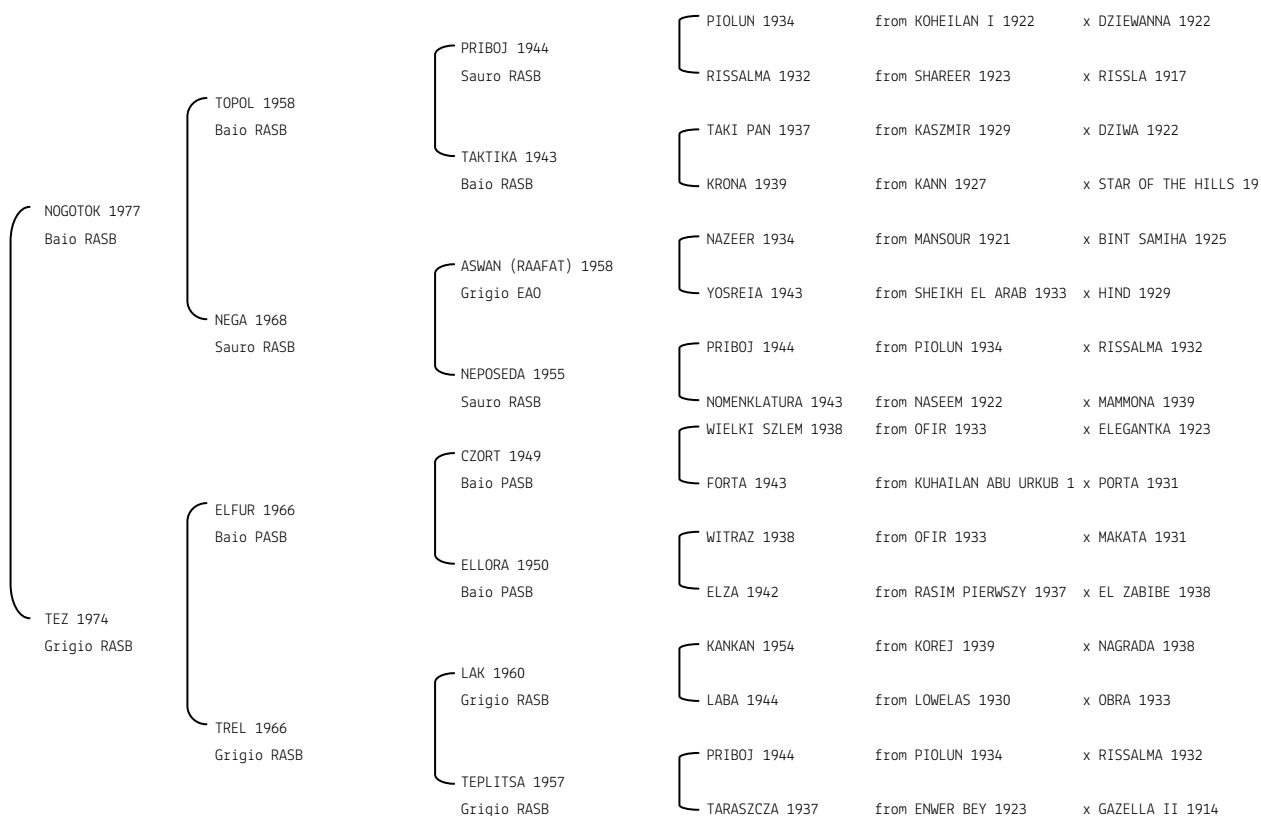

BALERINKA N. reg. ANICA: IT-573 UELN/n. reg. d'origine: RUS001005731982 Stud book d'origine: RASB
Data di nascita: 23/02/1982 Sesso: F Manto: Sauro Allevatore: TERSK STUD (URSS)
Microchip: Data di importazione: 01/01/1901 Stato di importazione: Olanda