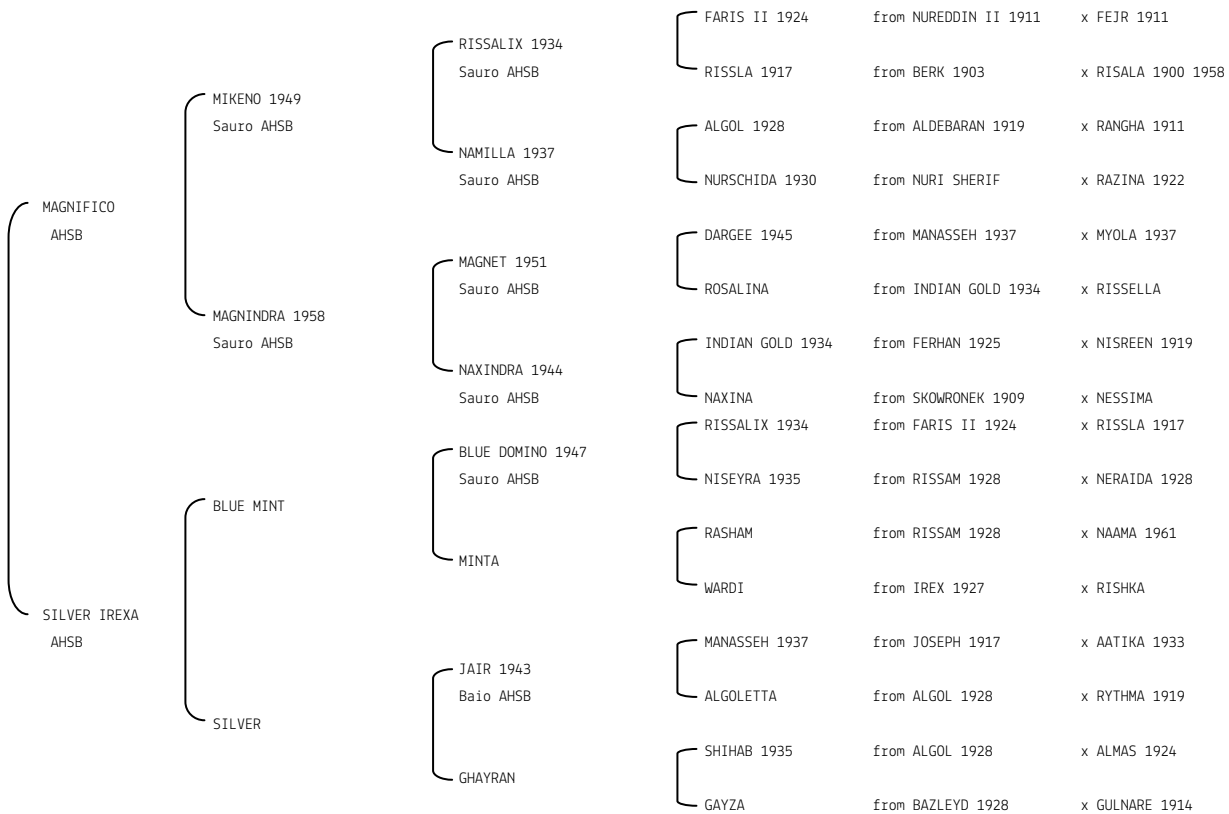

AMBASSADOR SILVER M. N.reg.ANICA: IT-83 UELN/n. reg. d'origine: GBR044000831979 Stud book d'origine: AHSB
Data di nascita:05/05/1979 Sesso: F Manto: Baio Allevatore: MRS. P.G. BREACH
Microchip: Data di importazione: 14/11/1979 Stato di importazione: Inghilterra