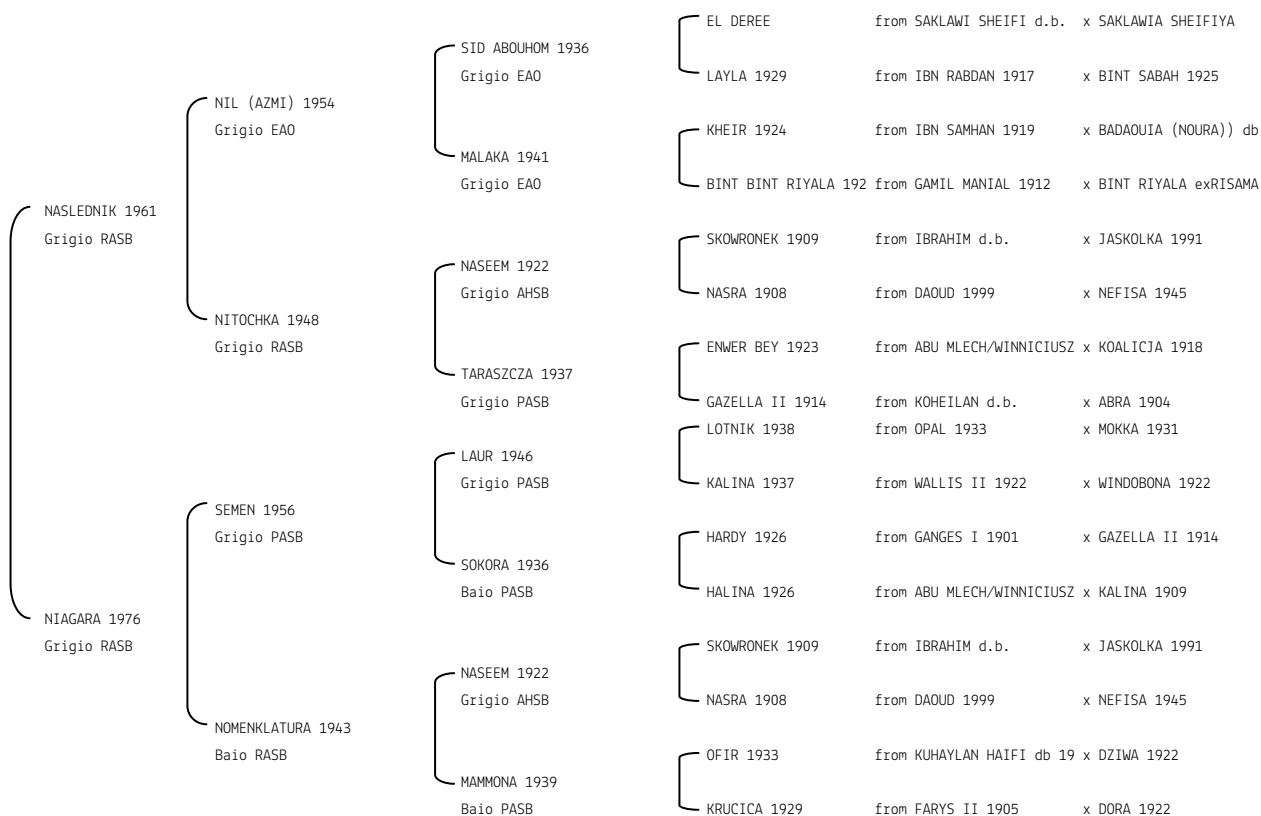

**NORANDA N.reg.ANICA:** IT-48 UELN/n. reg. d'origine: RUS001000481976 Stud book d'origine: RASB

Data di nascita:20/03/1976 Sesso: F Manto: Grigio Allevatore: TERSK STUD

Microchip: Data di importazione: 01/01/1991 Stato di importazione: Inghilterra