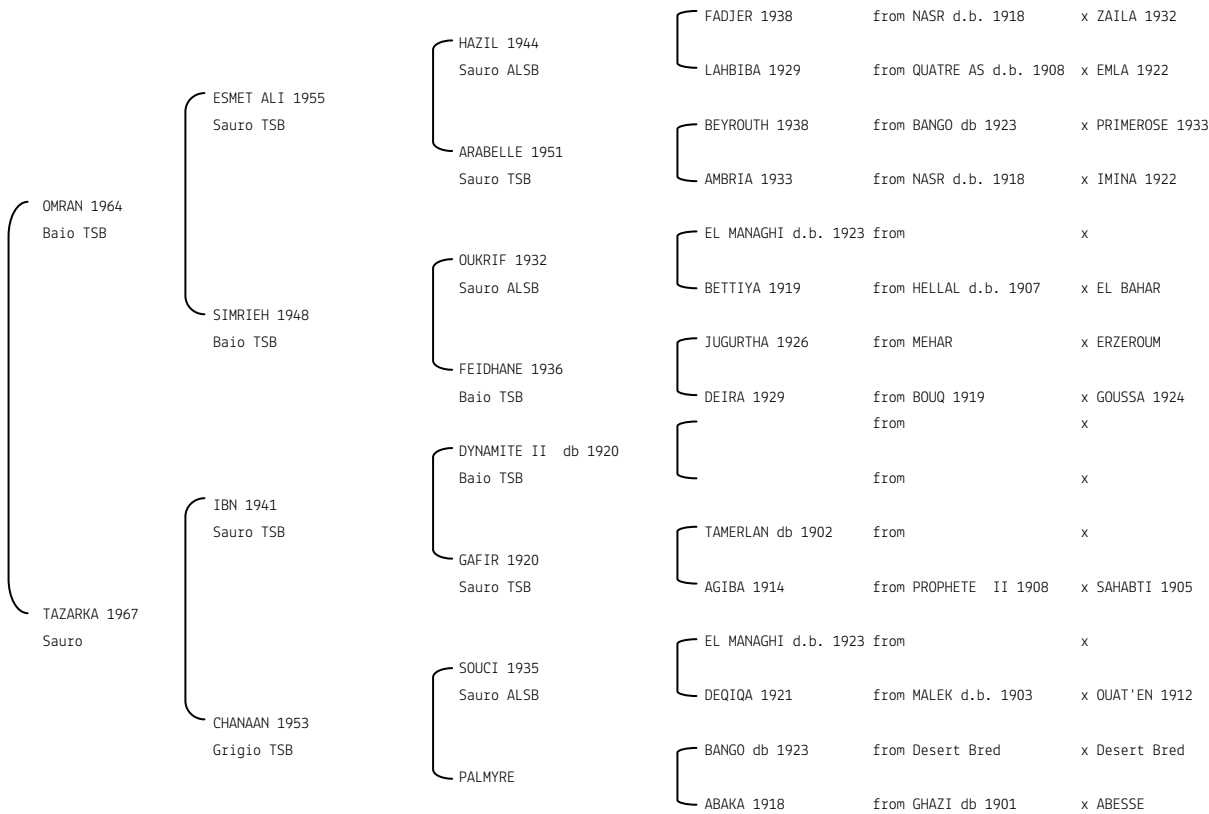

FERHAN N. reg. ANICA: IT-386 UELN/n. reg. d'origine: TUN001003861974 Stud book d'origine: TSB
Data di nascita: 20/02/1974 Sesso: M Manto: Baio Allevatore: ABDELHAFID KADDOUR (TUN)
Microchip: Data di importazione: 01/01/1977 Stato di importazione: Tunisia