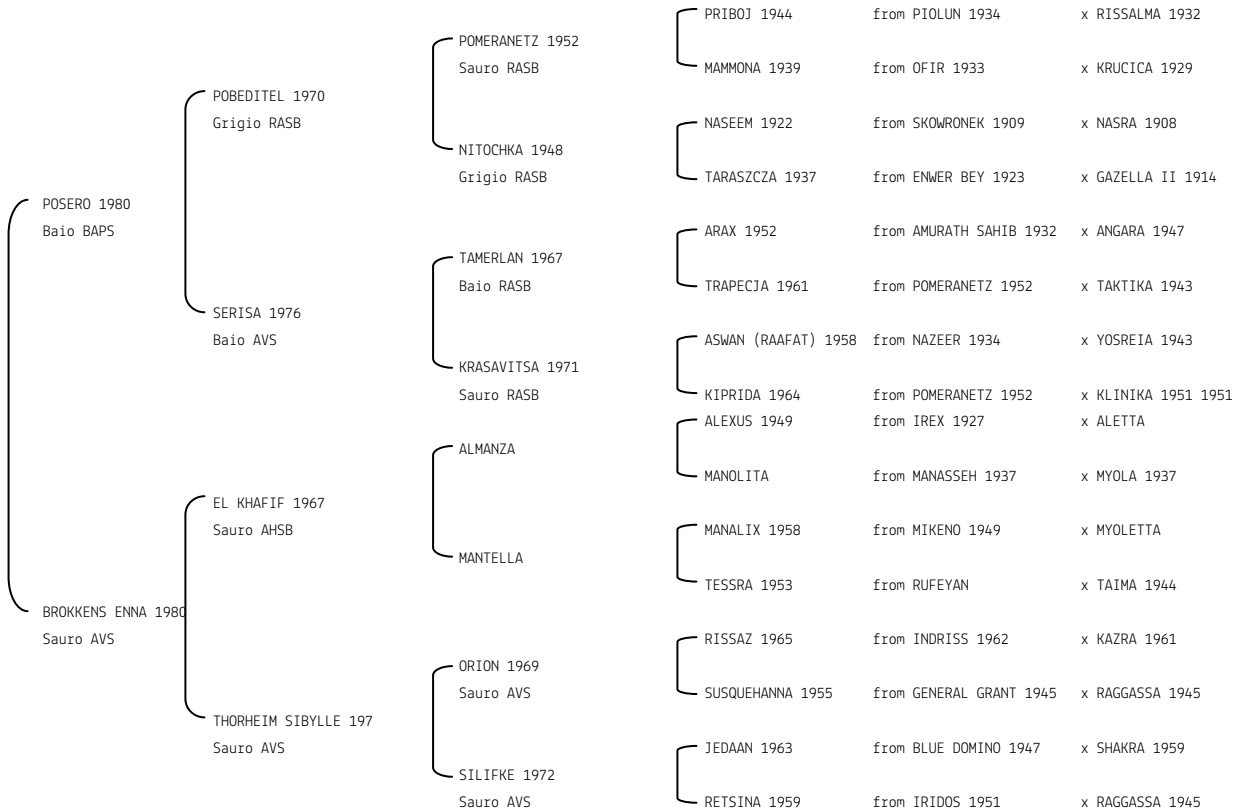

BEDOLA N. reg. ANICA: IT-570 UELN/n. reg. d'origine: NLD001005701985 Stud book d'origine: AVS
Data di nascita: 22/02/1985 Sesso: F Manto: Baio Allevatore: D. V/D/ KAMP (NL)
Microchip: Data di importazione: 26/04/1988 Stato di importazione: Olanda