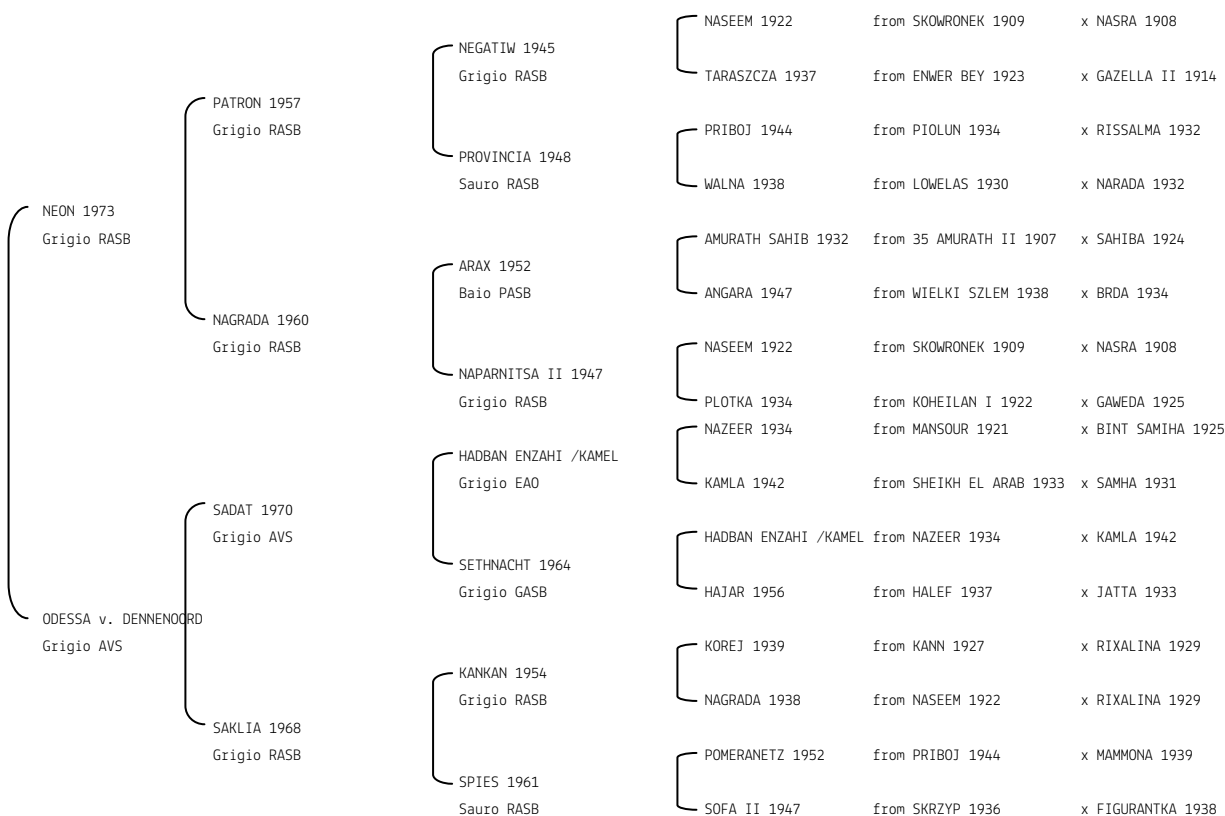

UNIKA van DENNENOORD N.reg.ANICA: IT-590 UELN/n. reg. d'origine: NLD001005901982 Stud book d'origine: AVS

Data di nascita:24/02/1982 Sesso: F Manto: Baio Allevatore: W.F.L. HEIJMANS (NL)

Microchip: Data di importazione: 06/01/1988 Stato di importazione: Olanda