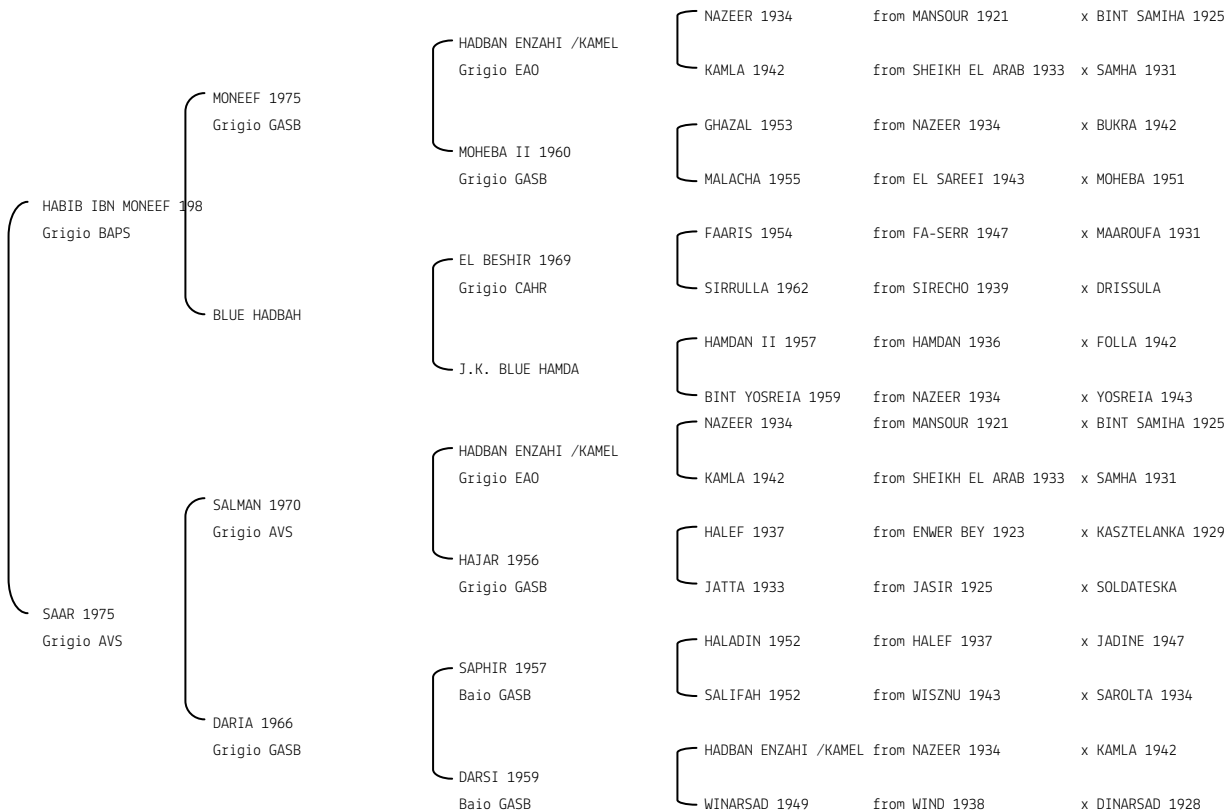

JAMILA EL SHAMS N.reg.ANICA: IT-864 UELN/n. reg. d'origine: ITA005008641988
Data di nascita:18/04/1988 Sesso: F Manto: Grigio Allevatore: ANDRIOLI GIORGIO
Microchip: