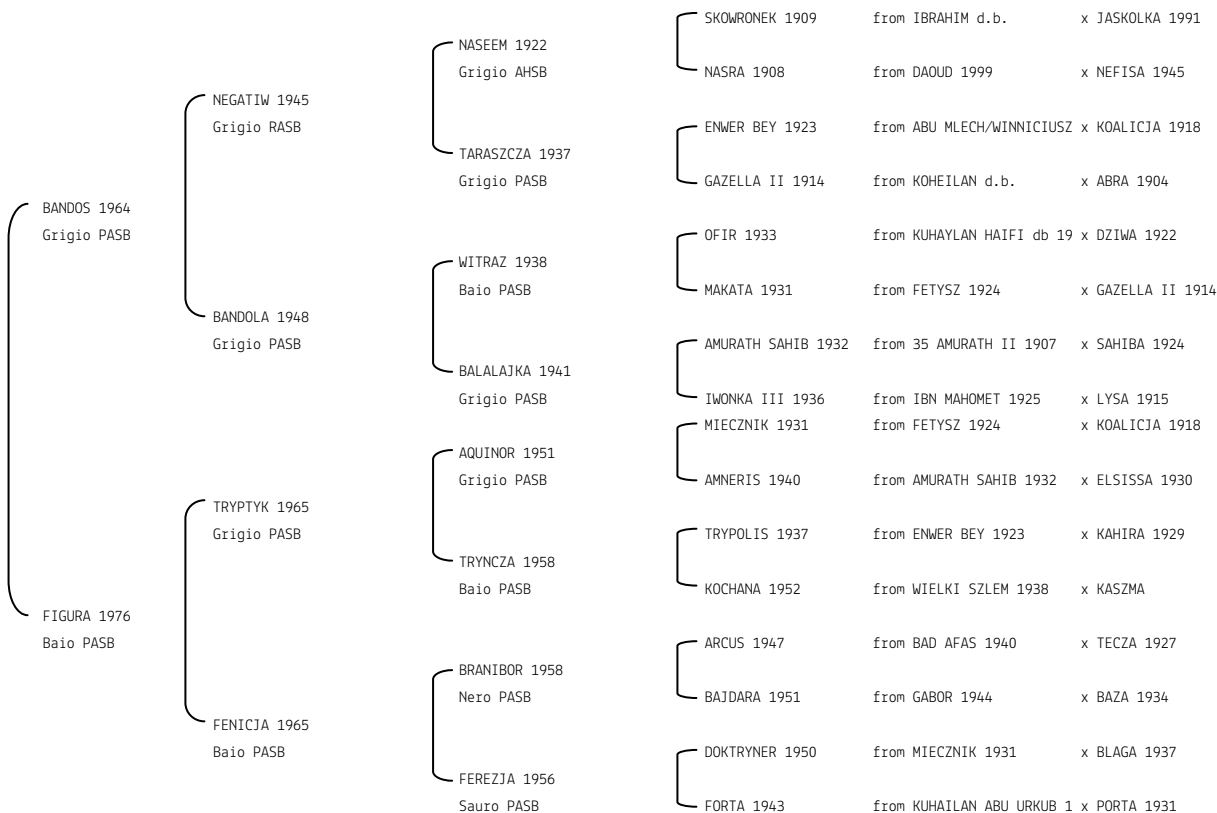

Data di nascita:26/04/1978 Sesso: F Manto: Sauro Allevatore: SIDI THABET (TUN)

Microchip: Data di importazione: 01/01/1901 Stato di importazione: Tunisia

**FISZA** N.reg.ANICA: IT-242 UELN/n. reg. d'origine: POL001002421981 Stud book d'origine: PASB  
 Data di nascita:21/02/1981 Sesso: F Manto: Grigio Allevatore: KUROZWEKI STATE STUD (PL)  
 Microchip: Data di importazione: 06/11/1985 Stato di importazione: Polonia