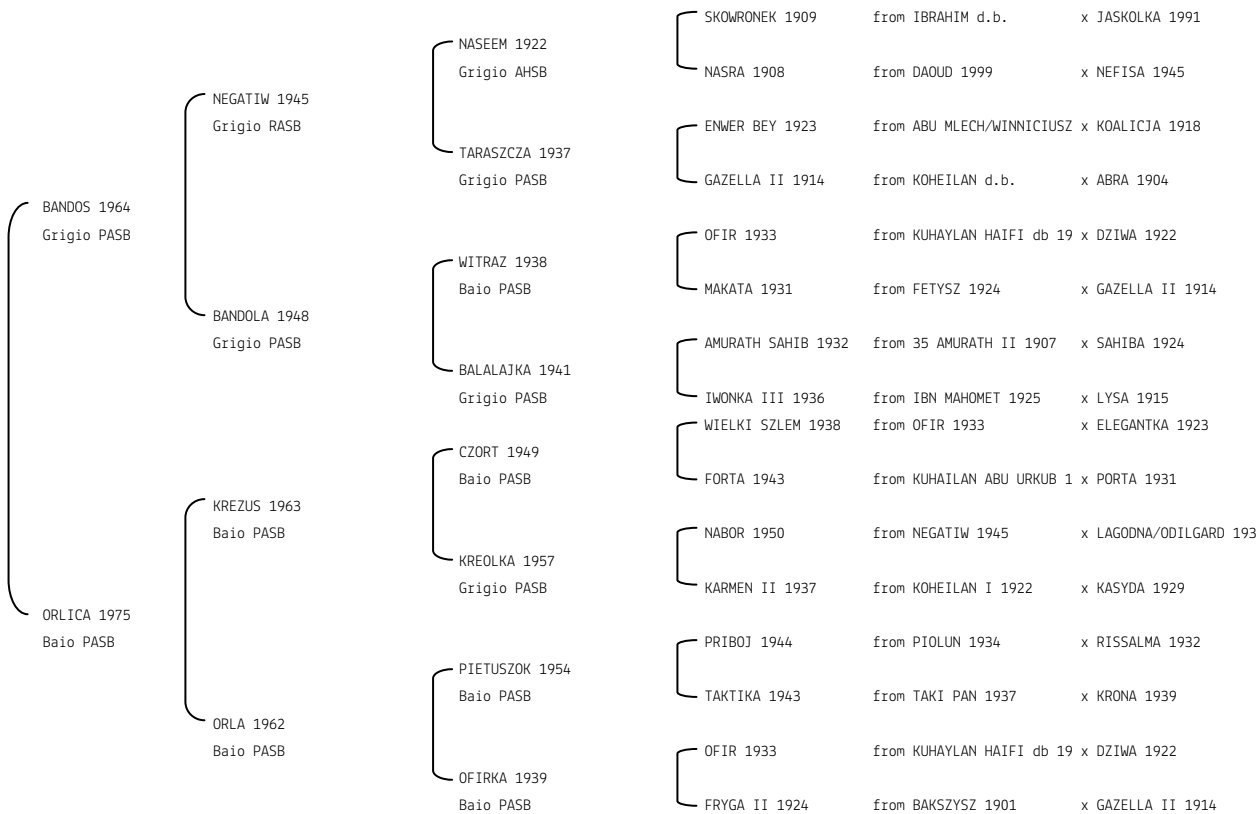

ORIENT   **N. reg. ANICA:** IT-742   UELN/n. reg. d'origine: POL001007421983   Stud book d'origine: PASB
Data di nascita:30/01/1983   Sesso: M   Manto: Grigio   Allevatore: JANOW PODLASKI STUD (PL)
Microchip: Data di importazione: 17/03/1988   Stato di importazione: Polonia