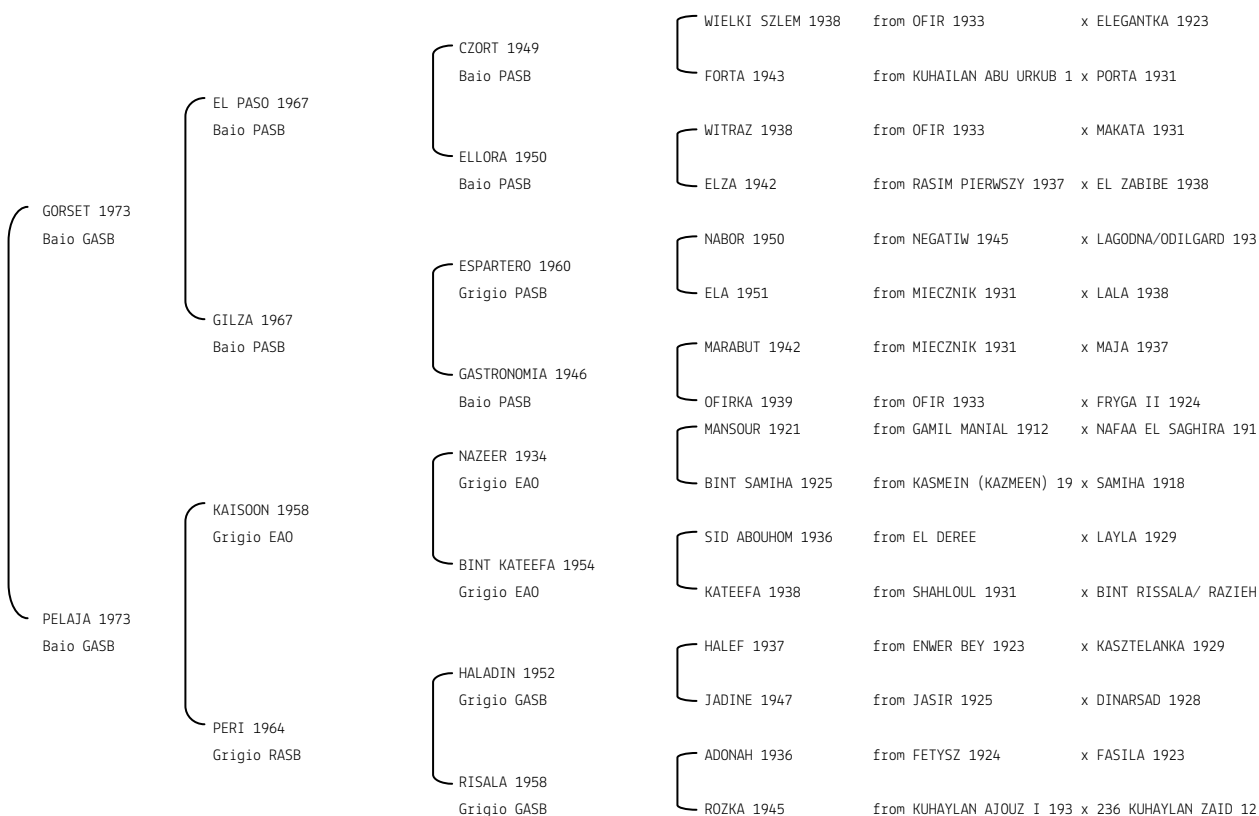

PERENDA N. reg. ANICA: IT-108 UELN/n. reg. d'origine: DEU308001081979 Stud book d'origine: GASB
Data di nascita: 20/10/1979 Sesso: F Manto: Baio Allevatore: GESTUT OSTENFELDE
Microchip: Data di importazione: 01/01/1980 Stato di importazione: Germania