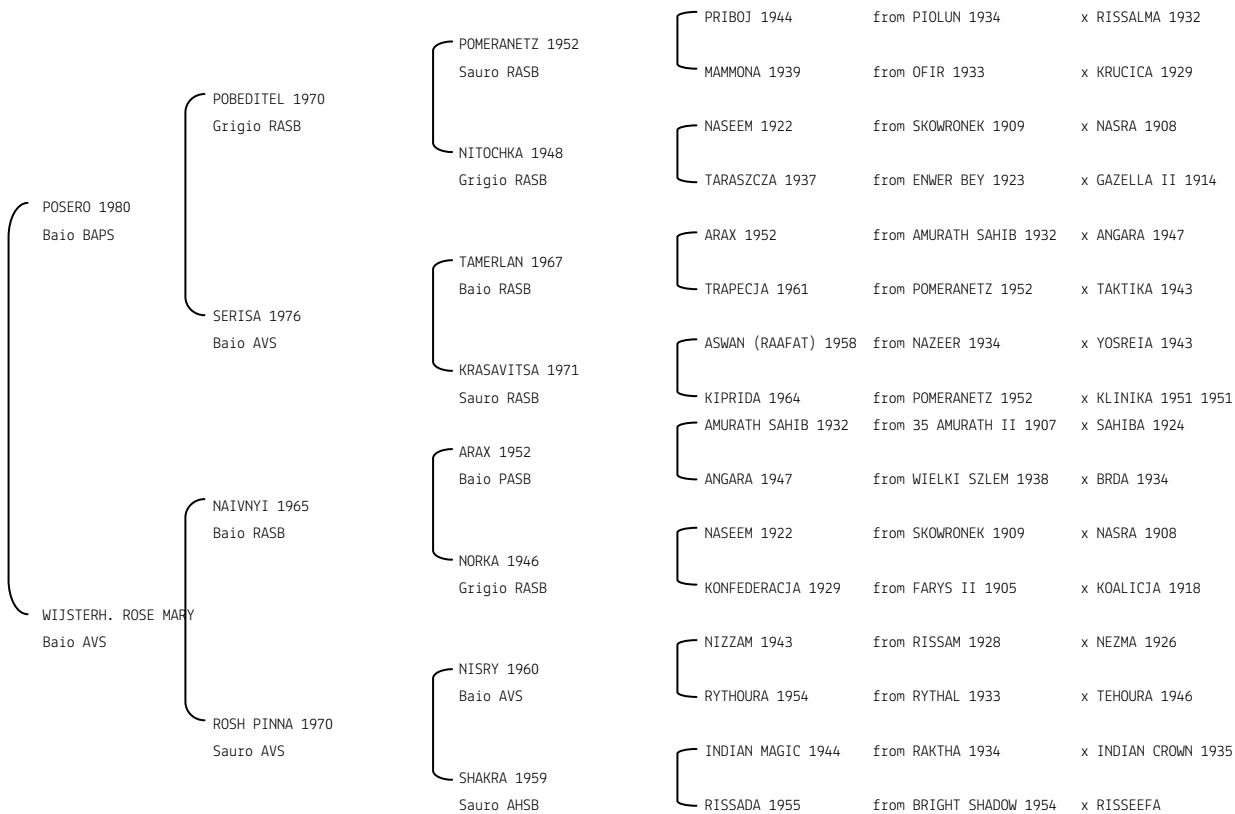

RUMINA N.reg.ANICA: IT-711 UELN/n. reg. d'origine: NLD001007111987 Stud book d'origine: AVS
Data di nascita:11/05/1987 Sesso: F Manto: Baio Allevatore: K.C. BOOY (NL)
Microchip: Data di importazione: 06/01/1988 Stato di importazione: Olanda