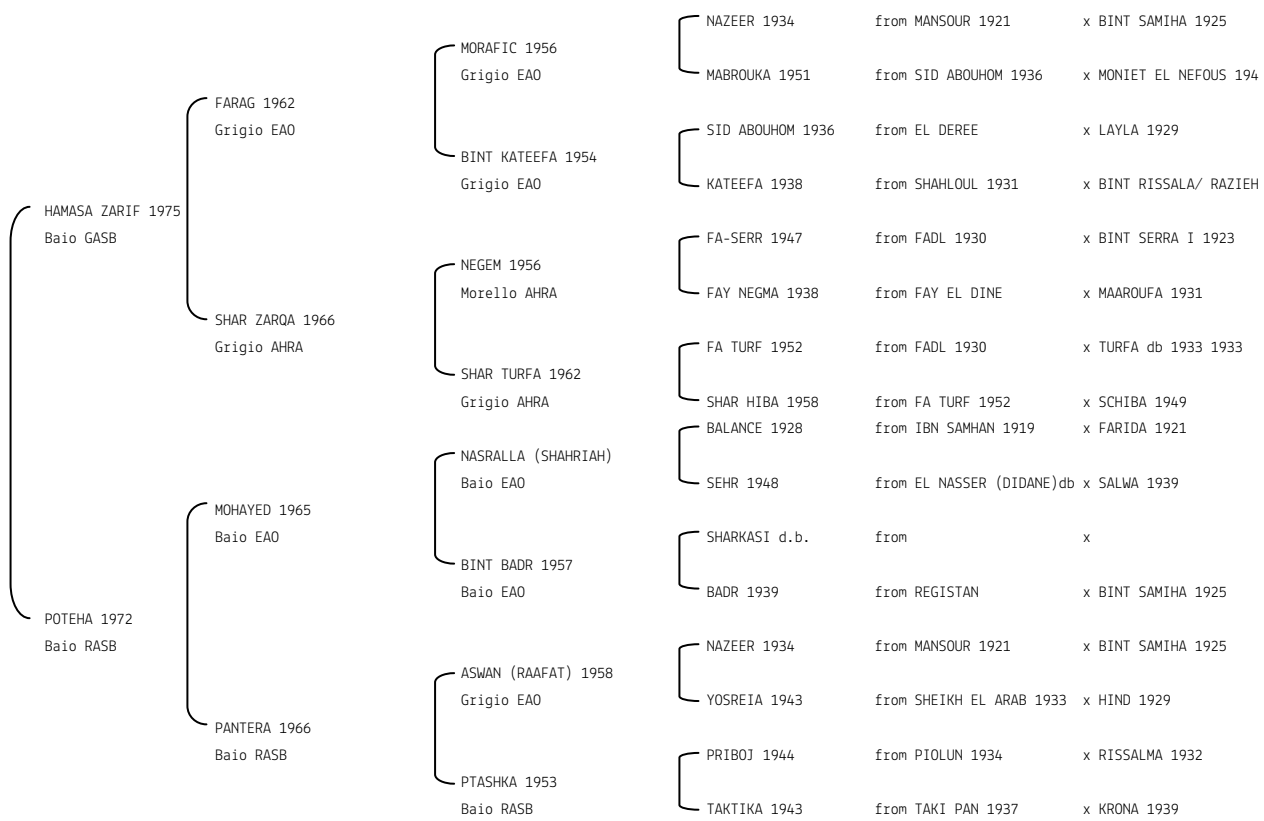

PATENT   **N. reg. ANICA:** IT-426   UELN/n. reg. d'origine: NLD001004261982   Stud book d'origine: AVS
Data di nascita: 07/04/1982   Sesso: M   Manto: Baio   Allevatore: Mw. M.P. KOPPEJAN (NL)
Microchip: Data di importazione: 09/09/1987   Stato di importazione: Olanda