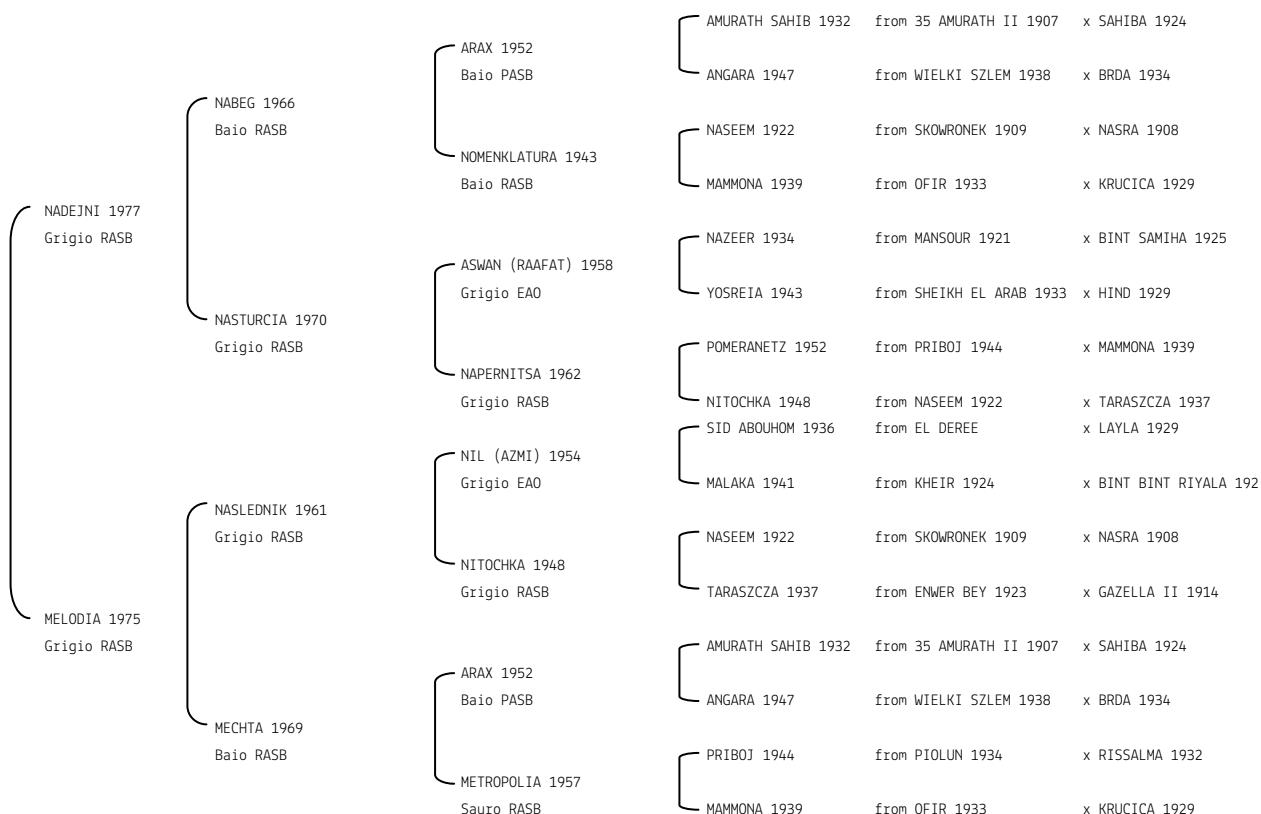

MAGISTR   **N. reg. ANICA:** IT-277   UELN/n. reg. d'origine: NLD001002771986   Stud book d'origine: AVS
Data di nascita: 03/08/1986   Sesso: M   Manto: Grigio   Allevatore:
Microchip: Data di importazione: 28/04/1987   Stato di importazione: Olanda