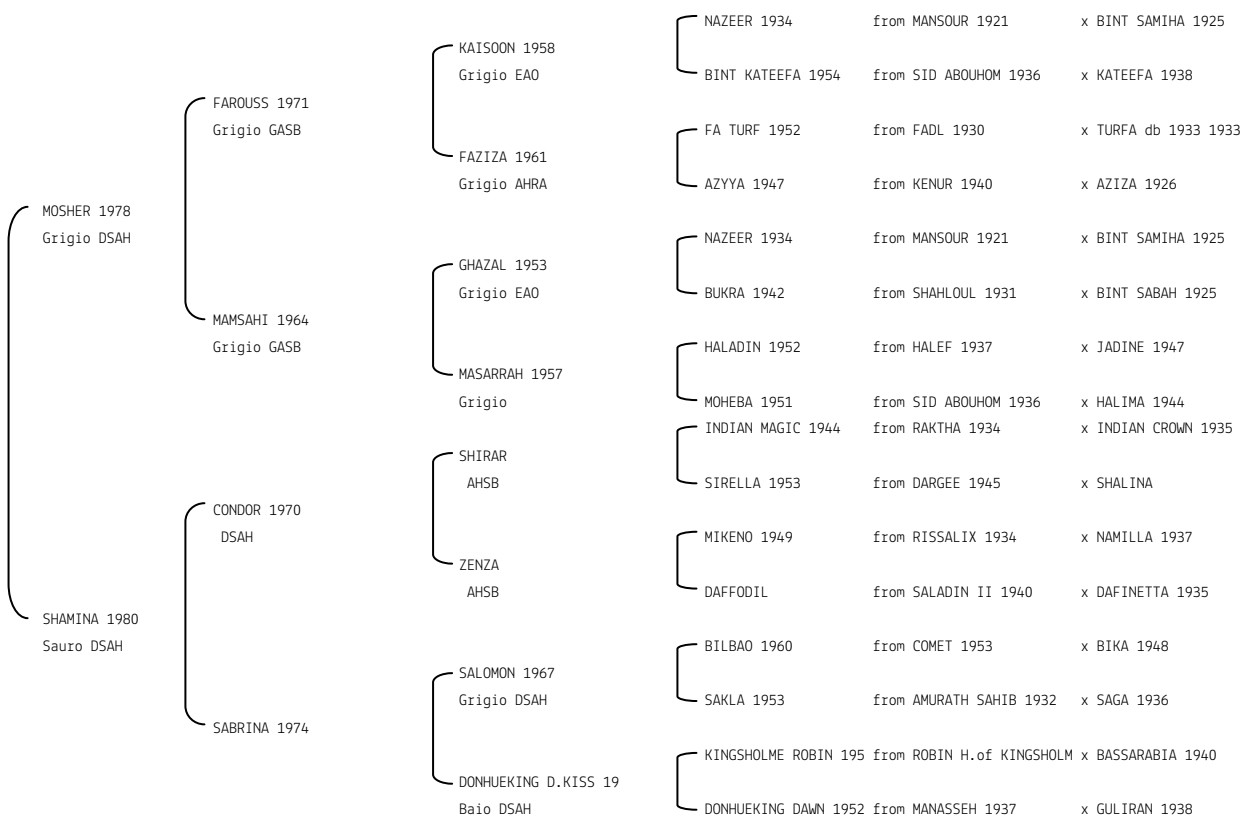

MOHEBA BINT SHAMINA N.reg.ANICA: IT-318 UELN/n. reg. d'origine: ITA005003181986
Data di nascita:26/07/1986 Sesso: F Manto: Sauro Allevatore: HELLE BLYTT
Microchip: