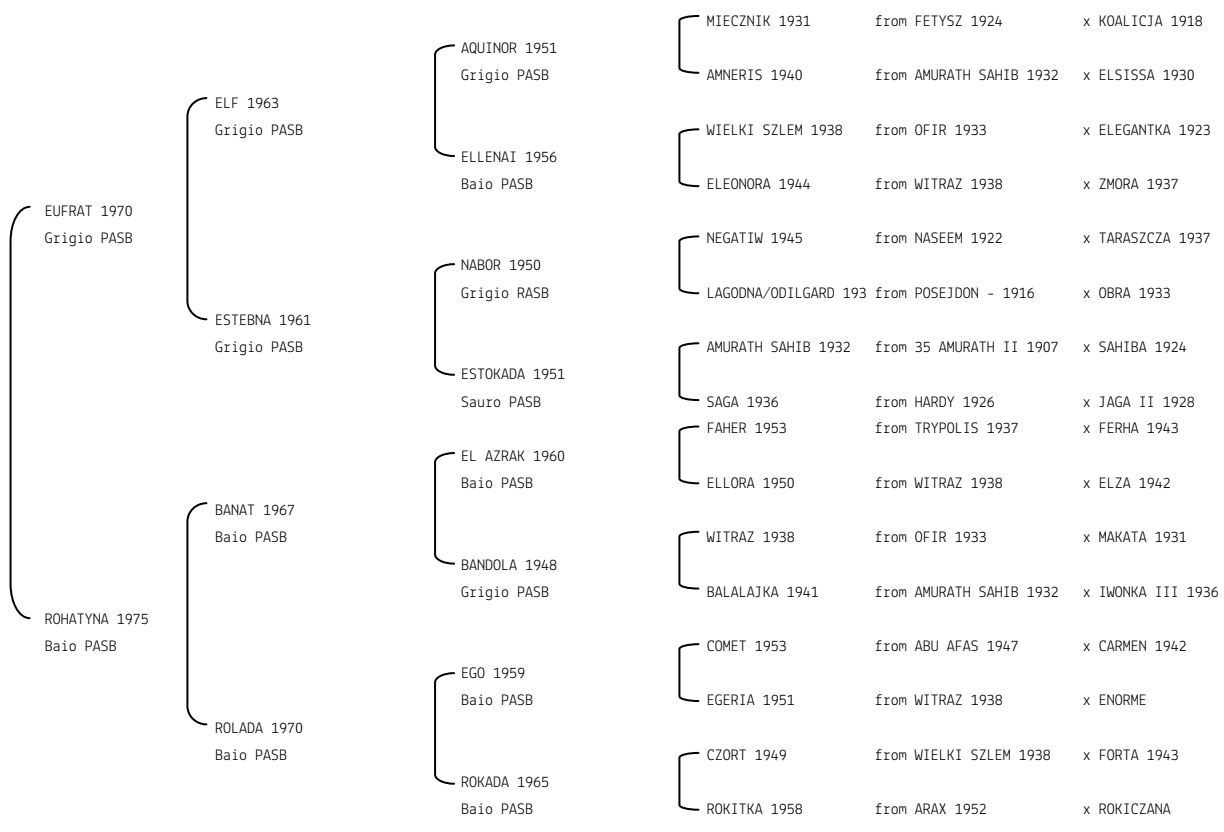

RAPIER N.reg.ANICA: IT-739 UELN/n. reg. d'origine: POL001007391981 Stud book d'origine: PASB
Data di nascita:18/01/1981 Sesso: C Manto: Grigio Allevatore: KUROZWEKI STUD
Microchip: Data di importazione: 07/11/1987 Stato di importazione: Polonia