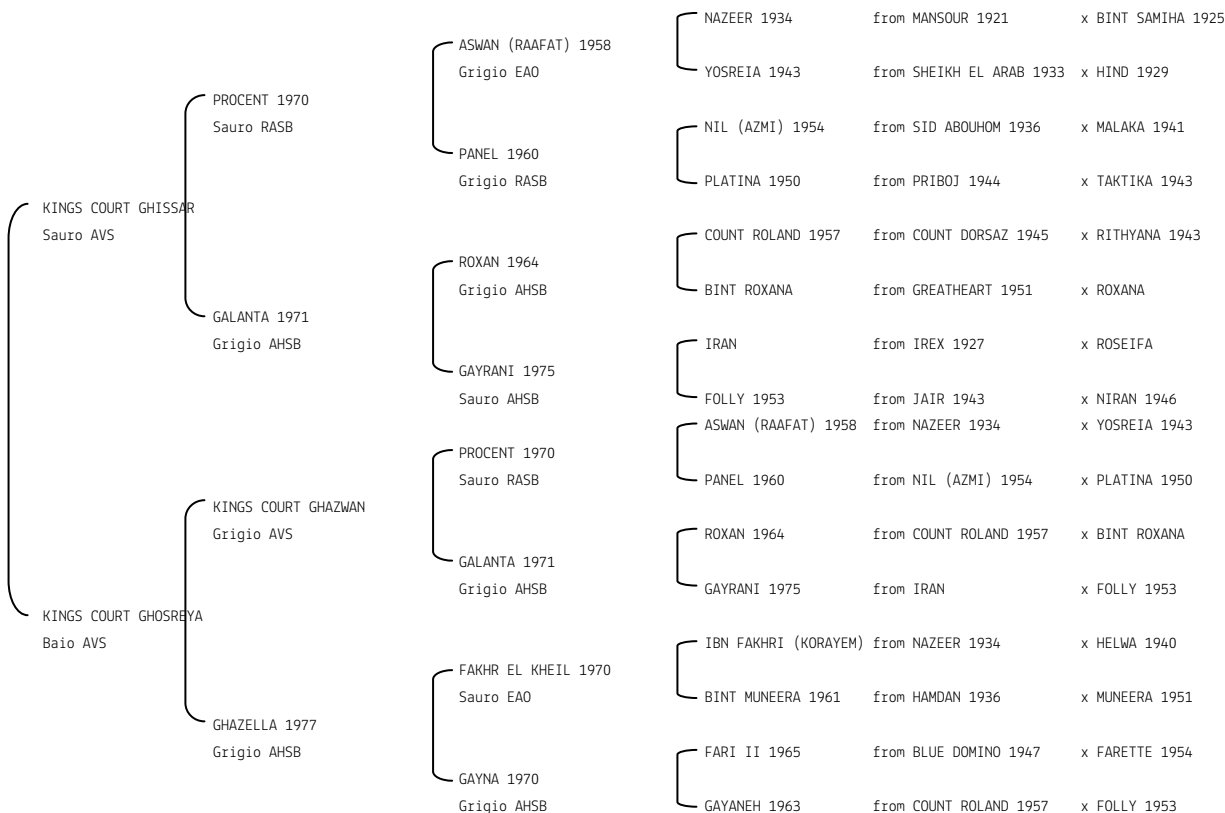

ELCARNY SALAM N.reg.ANICA: IT-617 UELN/n. reg. d'origine: NLD001006171985 Stud book d'origine: AVS
Data di nascita:08/06/1985 Sesso: F Manto: Grigio Allevatore: COMB. R.D. TREADWELL (NL)
Microchip: Data di importazione: 16/02/1988 Stato di importazione: Olanda