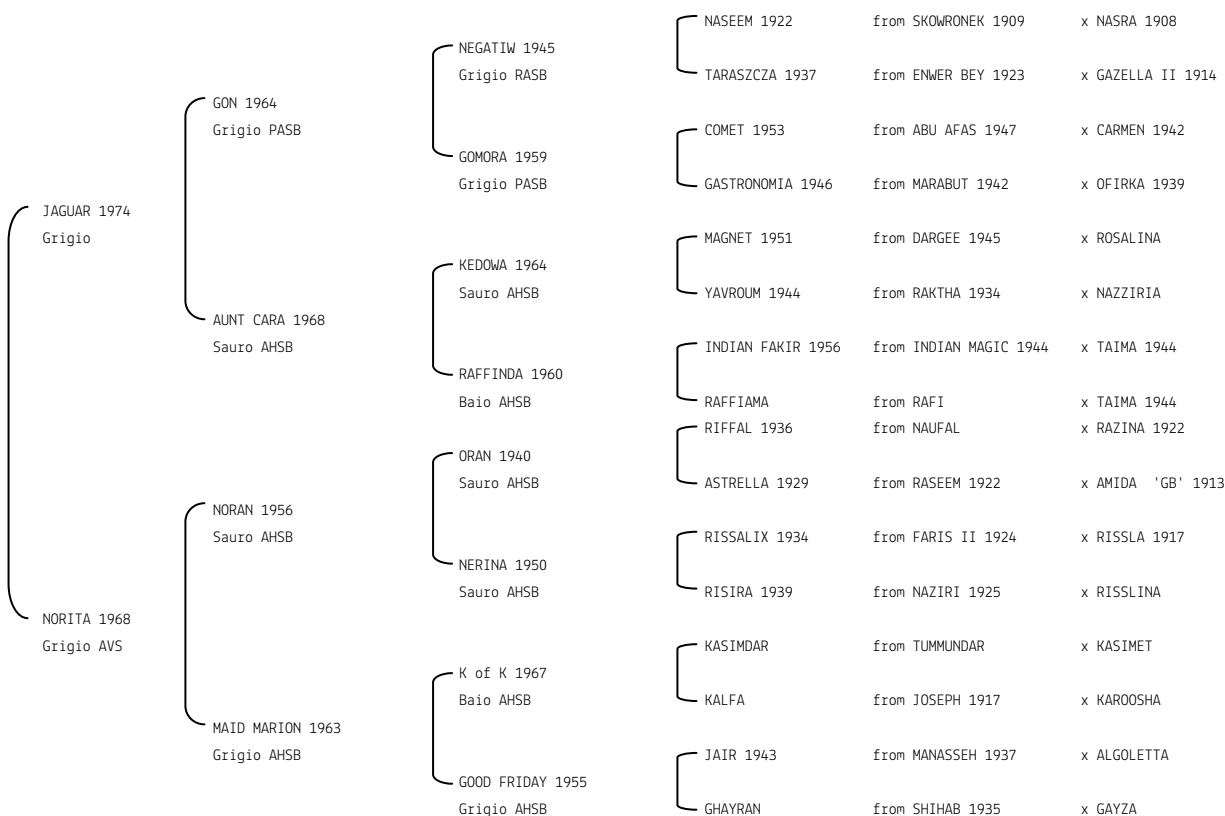

**TOUFIC** N. reg. ANICA: IT-651 UELN/n. reg. d'origine: NLD001006511986 Stud book d'origine: AVS  
 Data di nascita: 04/06/1986 Sesso: M Manto: Grigio Allevatore: R. HABLE'  
 Microchip: Data di importazione: 01/04/1988 Stato di importazione: Olanda