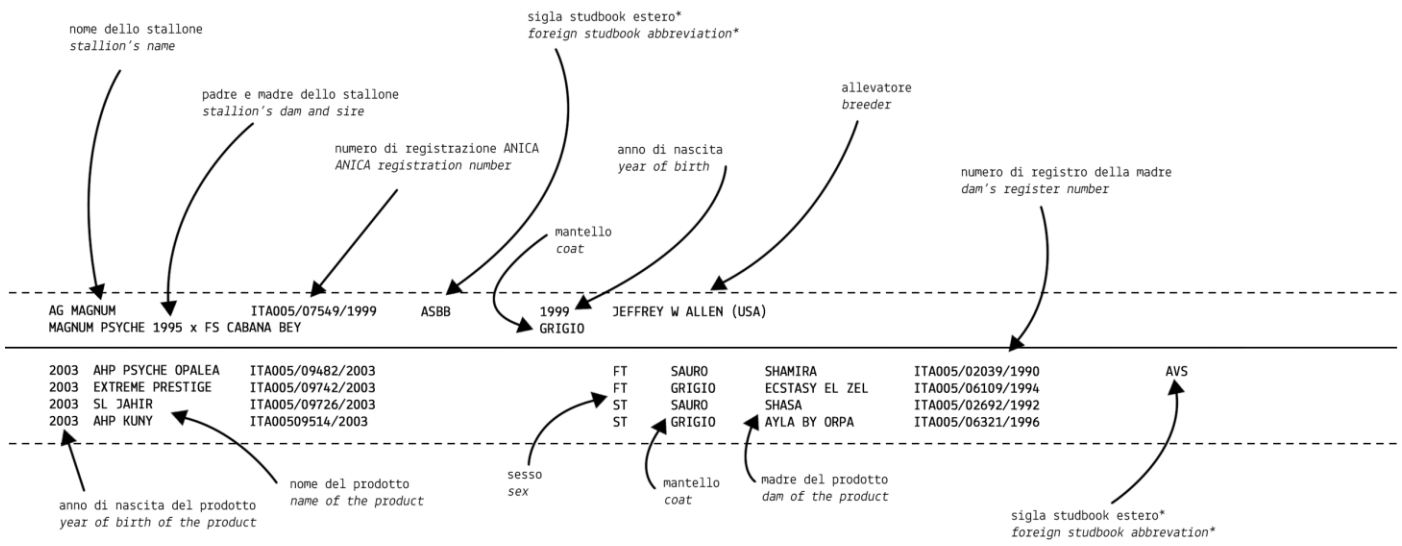

AABER	N. reg. ANICA:	IT-	UELN/n. reg. d'origine:	Stud book d'origine:	EAO
Data di nascita:	03/06/1970	Sesso: M	Manto: Sauro	Allevatore:	
Microchip:					
1976 ABERDIA	326	NLD001003261976	AVS F Sauro	ARKADIA	PASB
1978 NARCIS	779	NLD001007791978	AVS F Grigio	SADARI	AVS

AAMIR	N. reg. ANICA:	IT-	UELN/n. reg. d'origine:	Stud book d'origine:	SSB
Data di nascita:	01/01/1978	Sesso: M	Manto: Sauro	Allevatore:	
Microchip:					
1984 ARVAL	402	ITA005004021984	M Grigio	JARICHA	415 ESP002004151977 SSB

ABAB	N. reg. ANICA:	IT-	UELN/n. reg. d'origine:	Stud book d'origine:	SSB
Data di nascita:	01/01/1978	Sesso: M	Manto: Grigio	Allevatore:	
Microchip:					
1983 ALTESIR	417	ITA005004171983	C Grigio	RABONA	58 ESP002000581975 SSB
1983 AZAR	424	ITA005004241983	M Grigio	LAGUNITA	43 ESP002000431976 SSB

ABADAN	N. reg. ANICA:	IT-1	UELN/n. reg. d'origine:	Stud book d'origine:	SSB
Data di nascita:	23/02/1975	Sesso: M	Manto: Grigio	Allevatore:	DIEGO MENDEZ MORENO
Microchip:	Data di importazione: 01/01/1977 Stato di importazione: Spagna				
1983 ECREN	676	ITA005006761983	M Sauro	OUCINA	52 ESP002000521977 SSB
1983 ERTAYLA	413	ITA005004131983	F Sauro	JAVA	39 ESP002000391976 SSB
1983 ETHE'	412	ITA005004121983	F Grigio	LYMA	45 ESP002000451978 SSB
1984 FACHIMA	411	ITA005004111984	F Grigio	RABAT	57 ESP002000571976 SSB
1984 FASIL	677	ITA005006771984	M Grigio	OUCINA	52 ESP002000521977 SSB
1984 FAYRAN	135	ITA005001351984	M Grigio	JAVA	39 ESP002000391976 SSB
1984 FESINA	414	ITA005004141984	F Grigio	BEYLA	86 ITA005000861980
1985 GIASIR	256	ITA005002561985	M Grigio	OUCINA	52 ESP002000521977 SSB
1985 JAMILA	291	ITA005002911985	F Grigio	JAIRA	442 DEU308004421981 GASB
1987 IAMANA	867	ITA005008671987	F Sauro	CADIGIA	87 ITA005000871981
1987 INSAN	868	ITA005008681987	M Grigio	KACIANA	40 ESP002000401969 SSB

ABDULLAH	N. reg. ANICA:	IT-	UELN/n. reg. d'origine:	Stud book d'origine:	AVS
Data di nascita:	01/01/1975	Sesso: M	Manto: Sauro	Allevatore:	KOPPEJAN J. (NL)
Microchip:					
1981 ROOS	672	NLD001006721981	AVS F Sauro	AUNT CARA	AHSB
1981 WJATKA	558	NLD001005581981	AVS F Sauro	KADIJA	A 277 AVS
1982 RAFDULLAH	843	NLD001008431982	AVS C Sauro	DE MONPELOU'S ASRAF	AVS
1983 DARULLAH	577	NLD001005771983	AVS F Baio	DARSHE	AVS
1983 DUALAH	578	NLD001005781983	AVS F Baio	OPALA	AVS

ABHA HIRZ	N. reg. ANICA:	IT-2	UELN/n. reg. d'origine:	Stud book d'origine:	SSB
Data di nascita:	06/02/1973	Sesso: M	Manto: Baio	Allevatore:	PEDRO SALAS GARAU (E)
Microchip:	Data di importazione: 14/08/1977 Stato di importazione: Spagna				
1979 SHAH	80	ITA005000801979	M Sauro	CORAN	35 ESP002000351969 SSB
1981 MALIKA	99	ITA005000991981	F Sauro	CORAN	35 ESP002000351969 SSB
1982 AMINA	84	ITA005000841982	F Baio	KASLIBAN	42 ESP002000421977 SSB
1983 HABIB	769	ITA005007691983	M Sauro	OLINDA II	50 ITA005000501978

ABISHAG	N. reg. ANICA:	IT-	UELN/n. reg. d'origine:	Stud book d'origine:	AHSB
Data di nascita:	01/01/1973	Sesso: M	Manto: Grigio	Allevatore:	
Microchip: