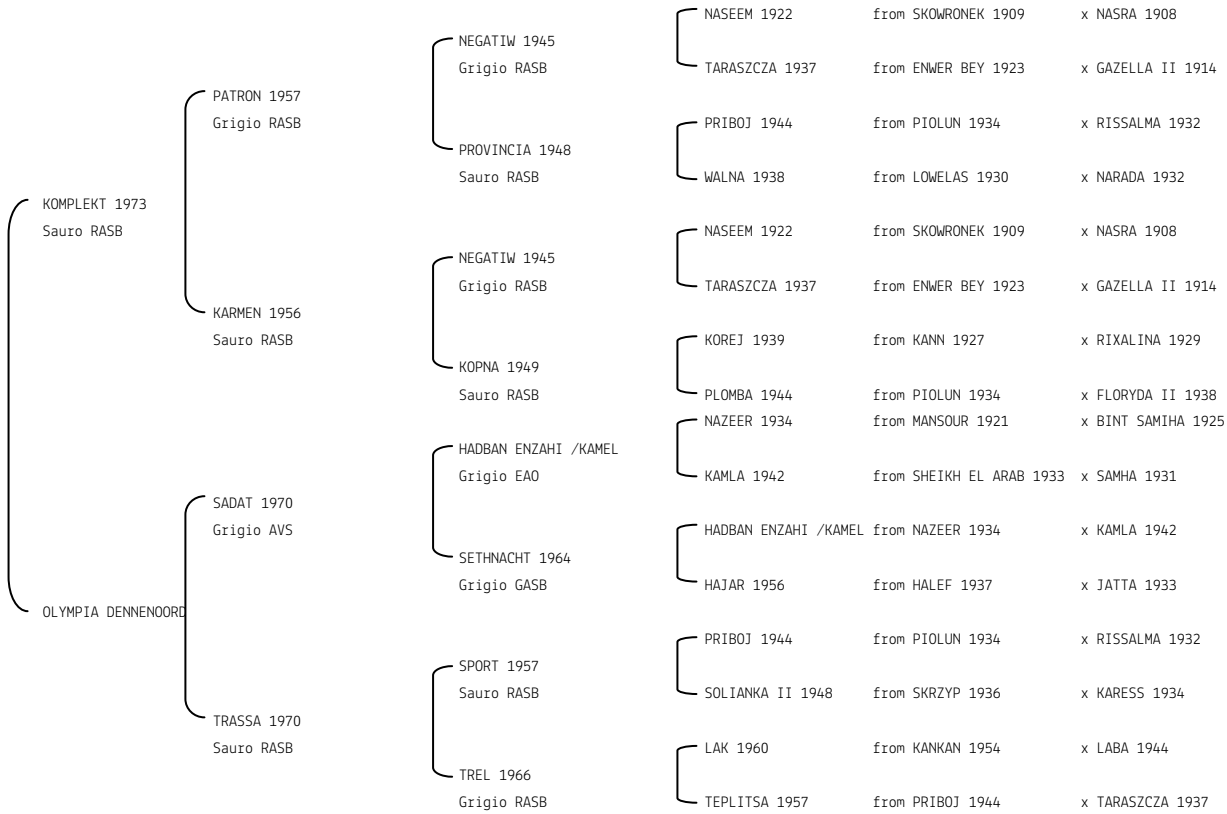

CHALAYA N. reg. ANICA: IT-575 UELN/n. reg. d'origine: NLD001005751985 Stud book d'origine: AVS
Data di nascita:06/07/1985 Sesso: F Manto: Grigio Allevatore: LIBERTY ARABIANS (NL)
Microchip: Data di importazione: 03/05/1988 Stato di importazione: Olanda