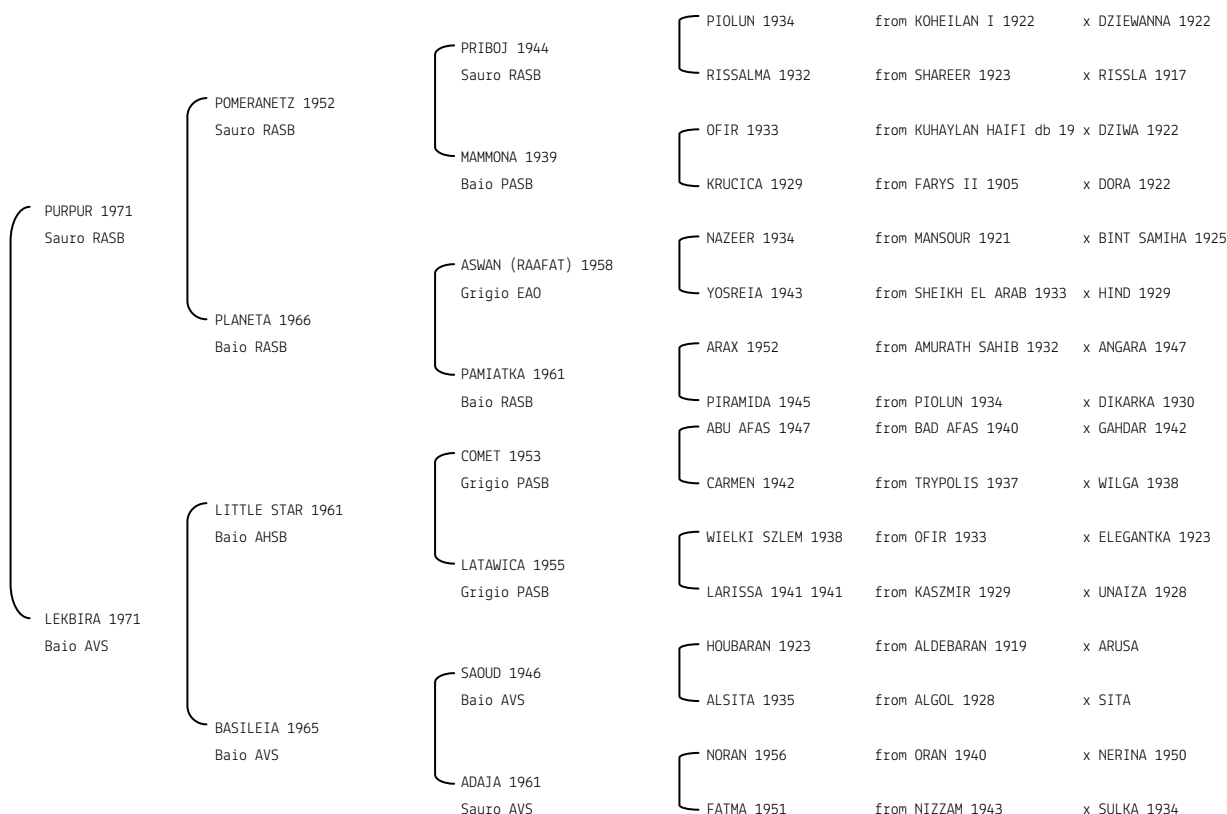

NOORDDIJK'S MARKOVA N.reg.ANICA: IT-713 UELN/n. reg. d'origine: NLD001007131979 Stud book d'origine: AVS

Data di nascita:30/03/1979 Sesso: F Manto: Baio Allevatore: H. KRUGER (NL)

Microchip: Data di importazione: 09/03/1988 Stato di importazione: Olanda