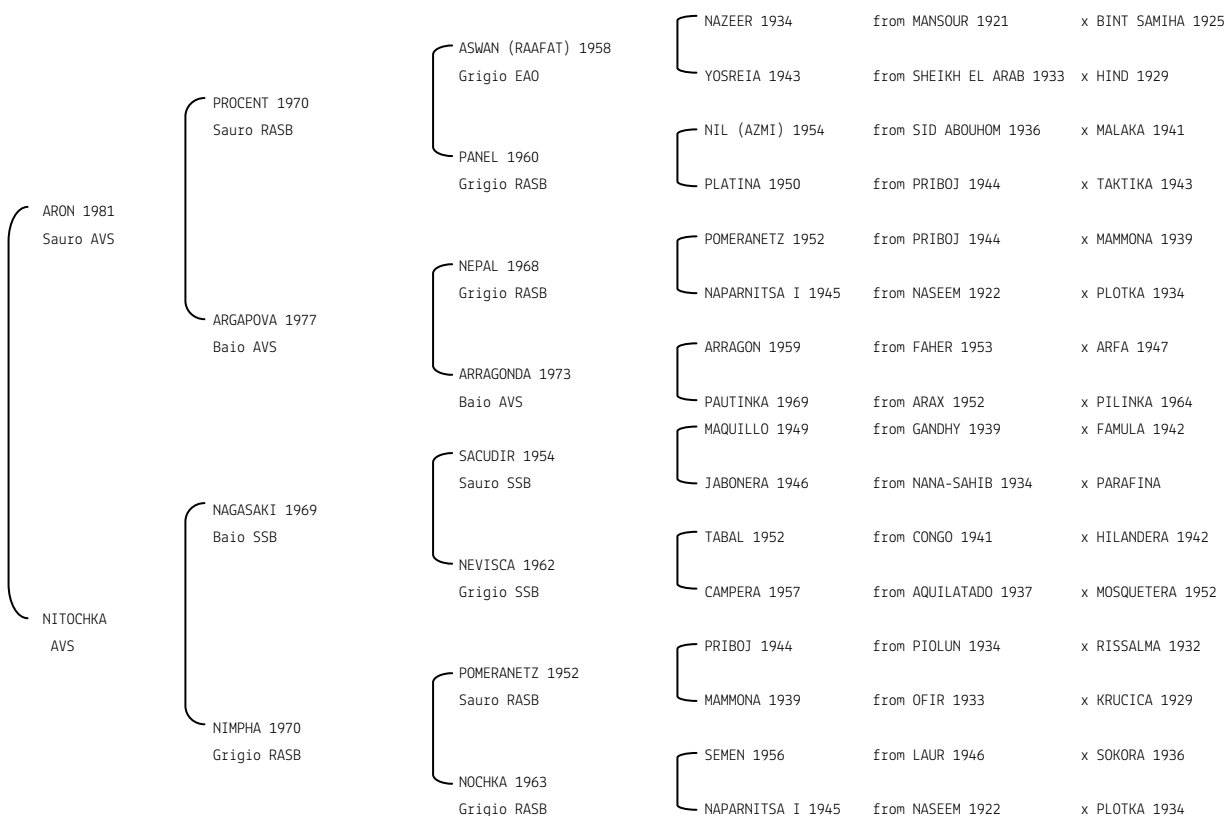

IKARUS N. reg. ANICA: IT-636 UELN/n. reg. d'origine: NLD001006361986 Stud book d'origine: AVS

Data di nascita: 14/06/1986 Sesso: M Manto: Grigio Allevatore: H.A. KUYPERS

Microchip: Data di importazione: 05/02/1988 Stato di importazione: Olanda