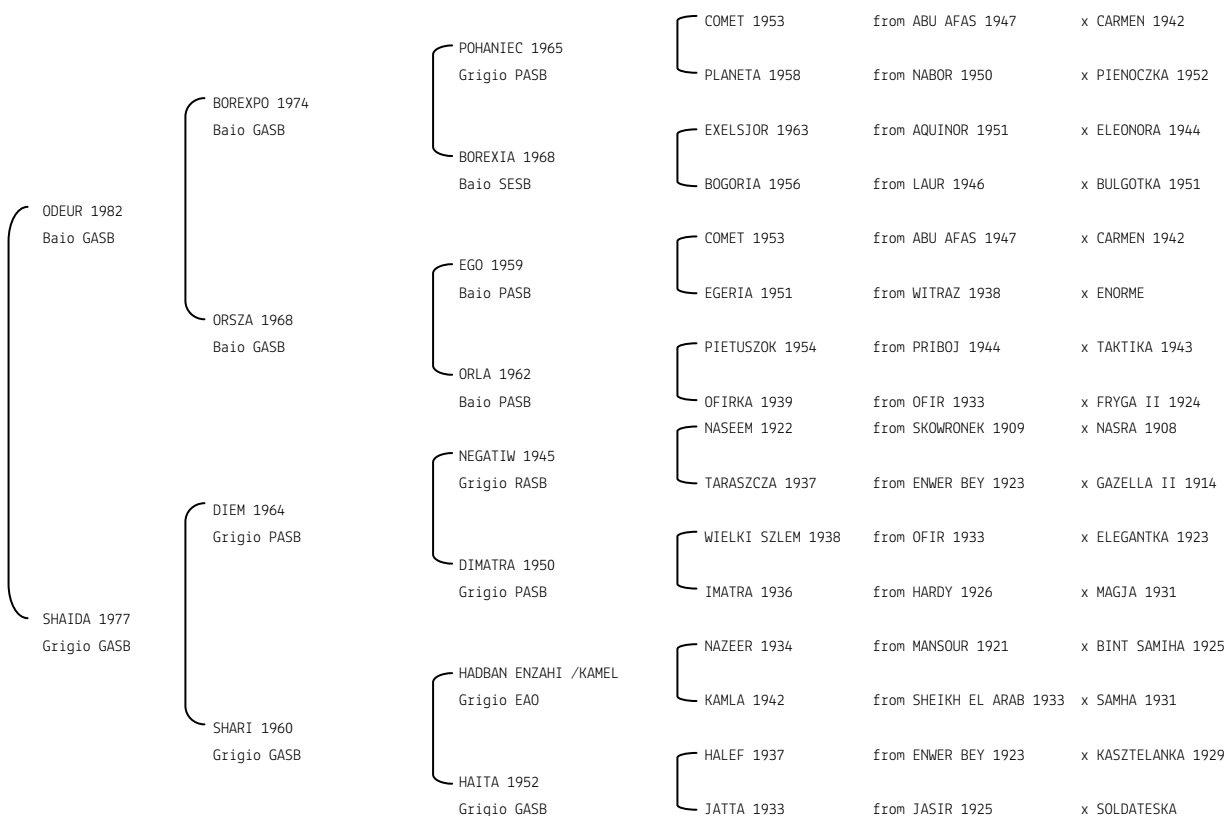

OCALEA MERAVIGLIA

N. reg. ANICA: IT-181 UELN/n. reg. d'origine: ITA005001811983

Data di nascita: 11/03/1983 Sesso: F Manto: Baio

Allevatore: MERAVIGLIA LA PIOPPA

Microchip: 40195FC7D

**OCTAWIAN** N.reg.ANICA: IT-606 UELN/n. reg. d'origine: DEU308006061987 Stud book d'origine: GASB  
 Data di nascita:30/06/1987 Sesso: M Manto: Grigio Allevatore: GESTUET ISMER (D)  
 Microchip: Data di importazione: 20/01/1988 Stato di importazione: Germania