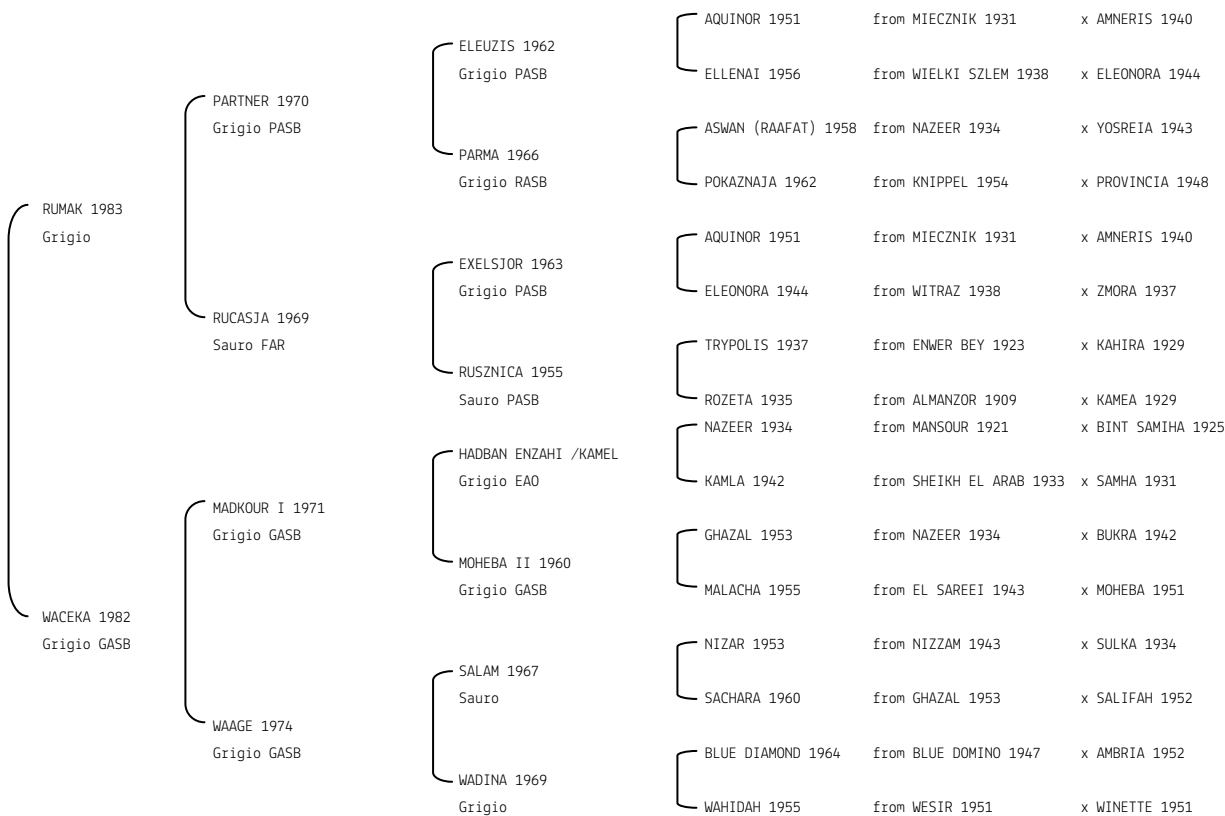

WACAMUS

N. reg. ANICA: IT-822 UELN/n. reg. d'origine: DEU308008221987 Stud book d'origine: GASB

Data di nascita:09/01/1987 Sesso: M Manto: Baio Allevatore: GESTUT ISMER

Microchip: Data di importazione: 26/11/1987 Stato di importazione: Germania