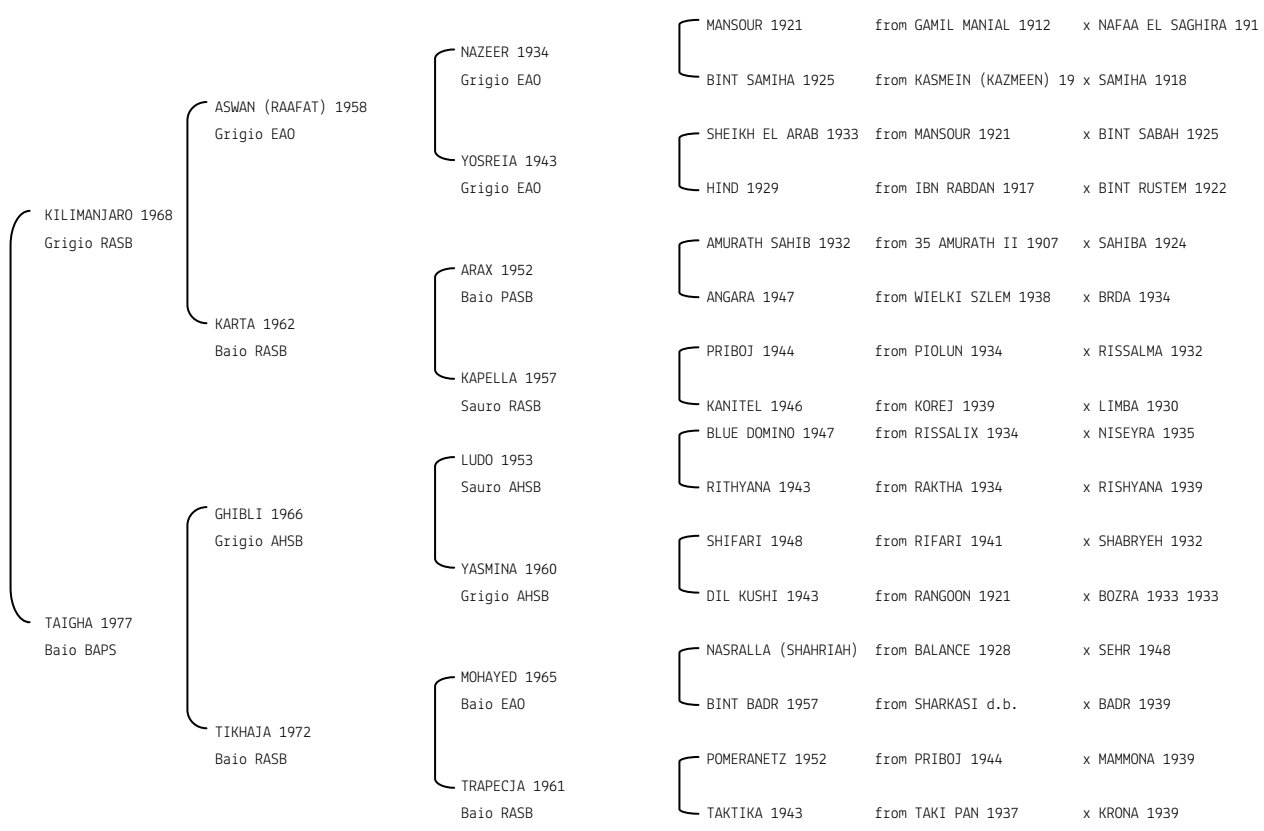

KATHAY N. reg. ANICA: IT-174 UELN/n. reg. d'origine: BEL001001741981 Stud book d'origine: BAPS
Data di nascita: 11/04/1981 Sesso: M Manto: Sauro Allevatore: SPRL LORVAN (B)
Microchip: Data di importazione: 01/01/1985 Stato di importazione: Belgio