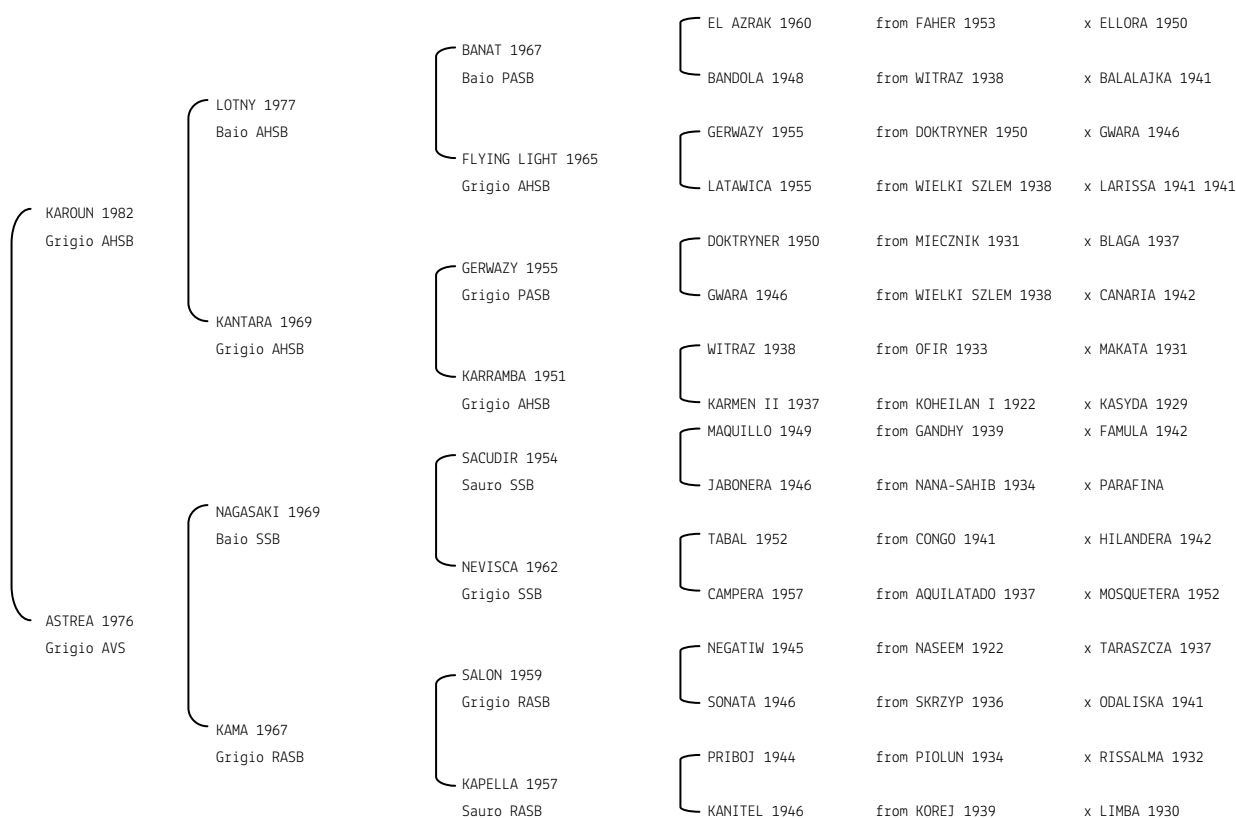

ASKII EQ N.reg.ANICA: IT-801 UELN/n. reg. d'origine: NLD001008011986 Stud book d'origine: AVS
Data di nascita:09/05/1986 Sesso: M Manto: Grigio Allevatore: v. WALLE-HESSING
Microchip: Data di importazione: 01/03/1988 Stato di importazione: Olanda