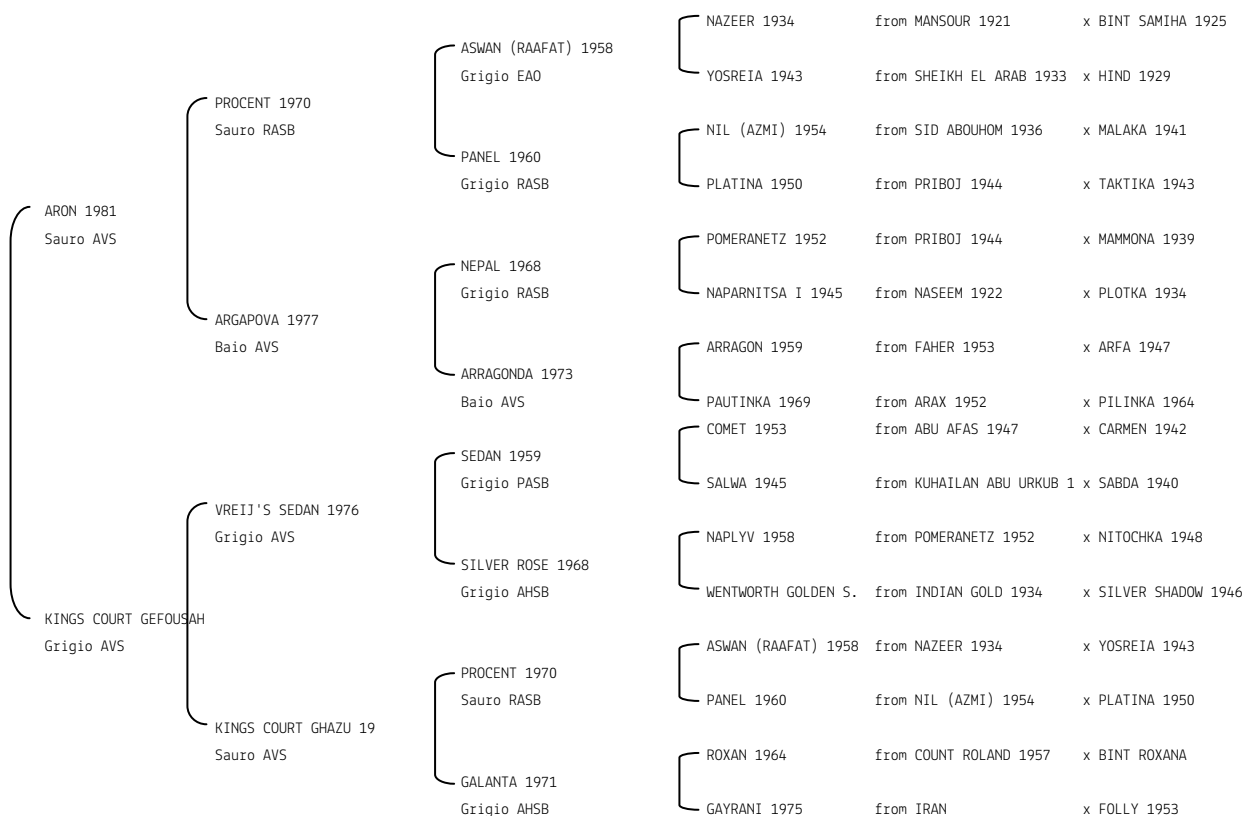

GEFUSELLA N. reg. ANICA: IT-684 UELN/n. reg. d'origine: ITA005006841986
Data di nascita: 10/04/1986 Sesso: F Manto: Sauro Allevatore: D.A. BERENDREN (NL)
Microchip: