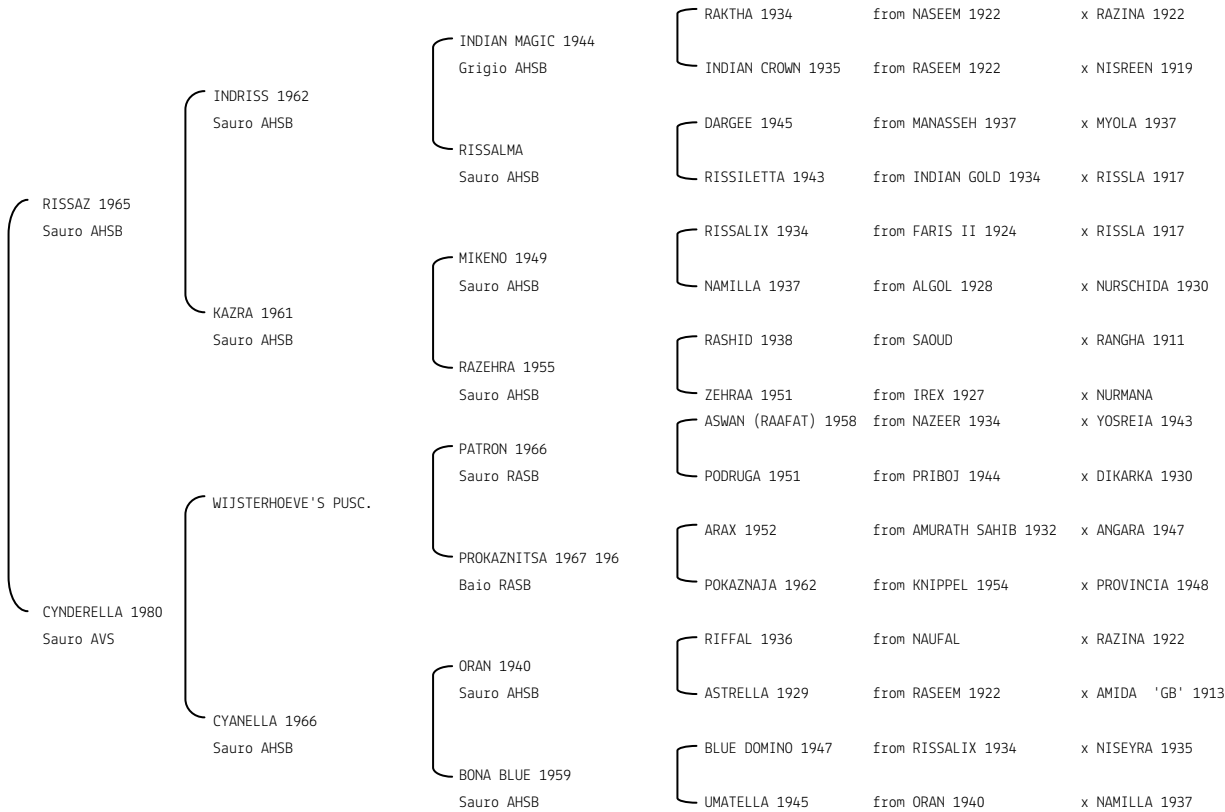

CANCAN N. reg. ANICA: IT-658 UELN/n. reg. d'origine: NLD001006581984 Stud book d'origine: AVS
Data di nascita: 30/03/1984 Sesso: F Manto: Sauro Allevatore: J.B. DE JONG (NL)
Microchip: Data di importazione: 30/04/1988 Stato di importazione: Olanda