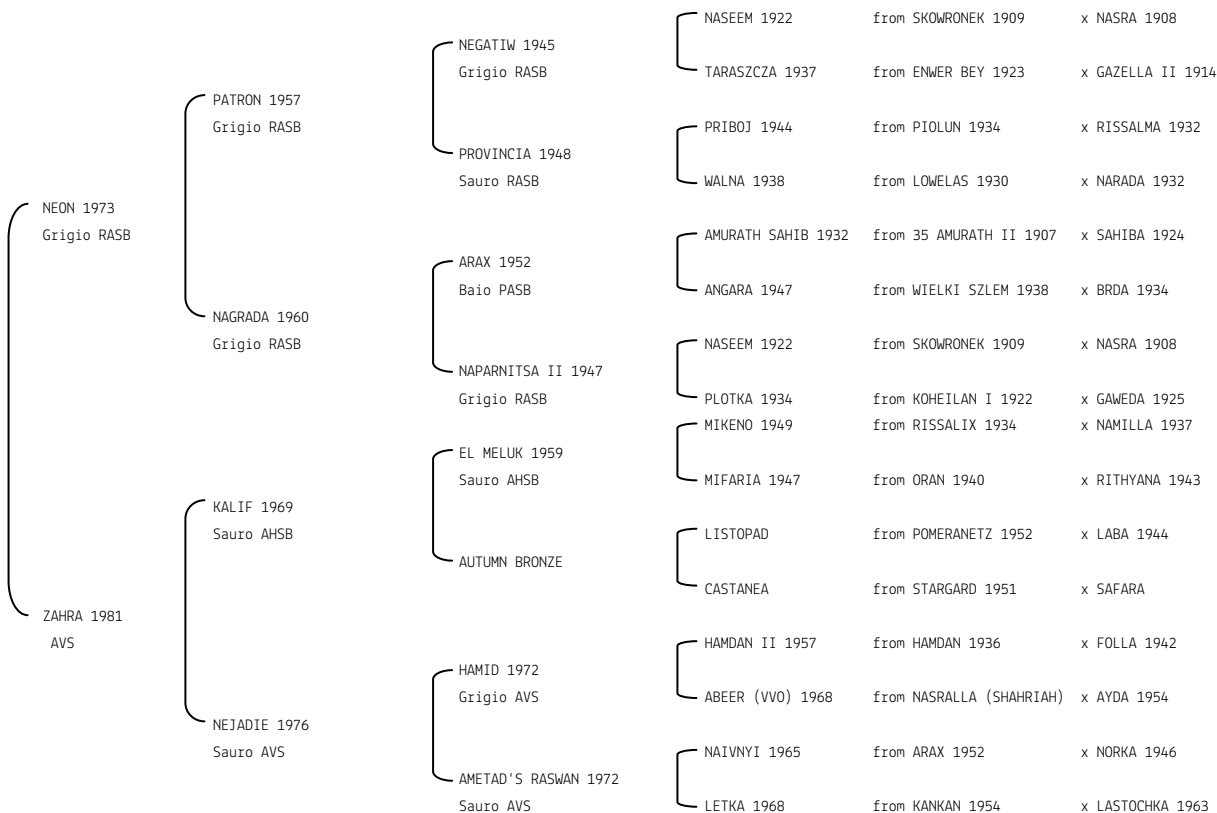

ZAHRA NEO N.reg.ANICA: IT-614 UELN/n. reg. d'origine: NLD001006141987 Stud book d'origine: AVS
Data di nascita:19/03/1987 Sesso: F Manto: Sauro Allevatore: W.P. BLOG
Microchip: Data di importazione: 15/03/1988 Stato di importazione: Olanda