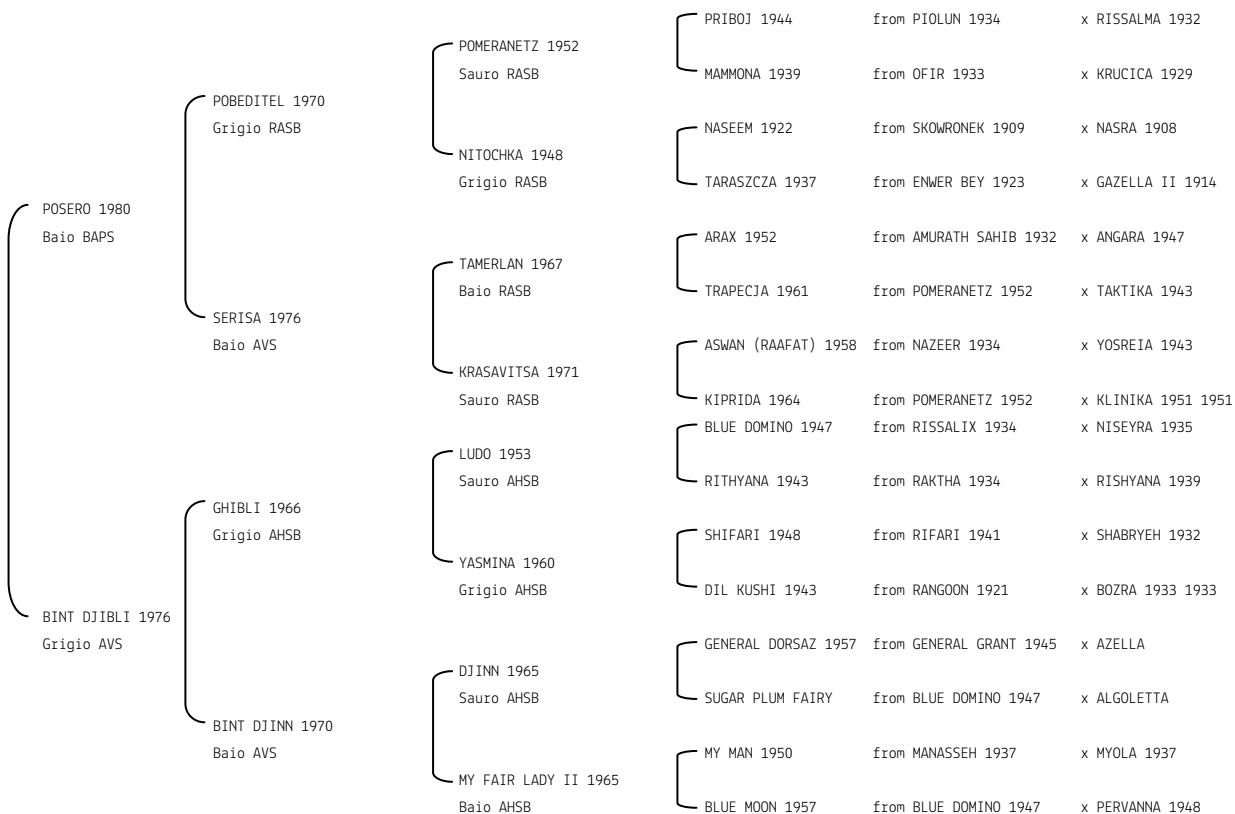

EIRA N.reg.ANICA: IT-762 UELN/n. reg. d'origine: NLD001007621987 Stud book d'origine: AVS

Data di nascita:01/02/1987 Sesso: F Manto: Grigio Allevatore: K.C. BOOY (NL)

Microchip: Data di importazione: 05/04/1988 Stato di importazione: Olanda