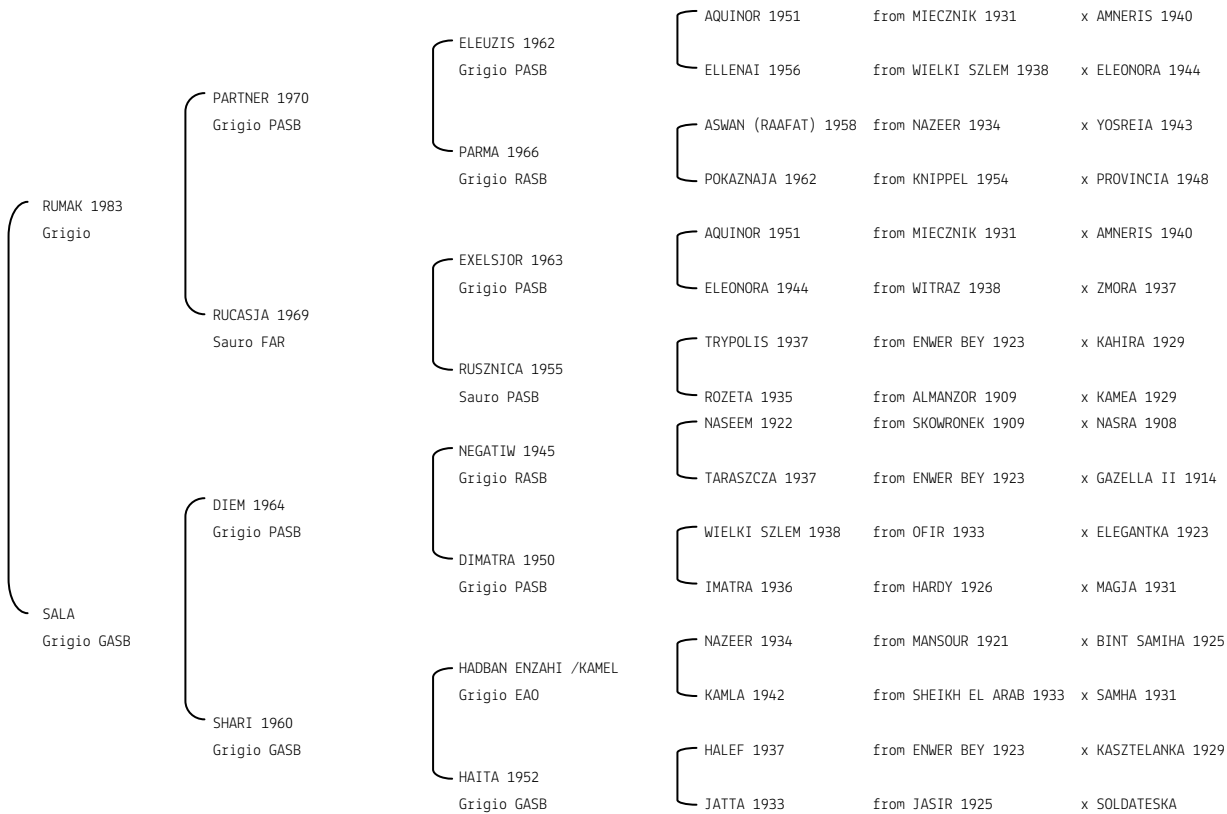

SHADAS N. reg. ANICA: IT-434 UELN/n. reg. d'origine: DEU308004341987 Stud book d'origine: GASB
Data di nascita: 09/05/1987 Sesso: M Manto: Grigio Allevatore: GESTUET ISMER (D)
Microchip: Data di importazione: 26/11/1987 Stato di importazione: Germania