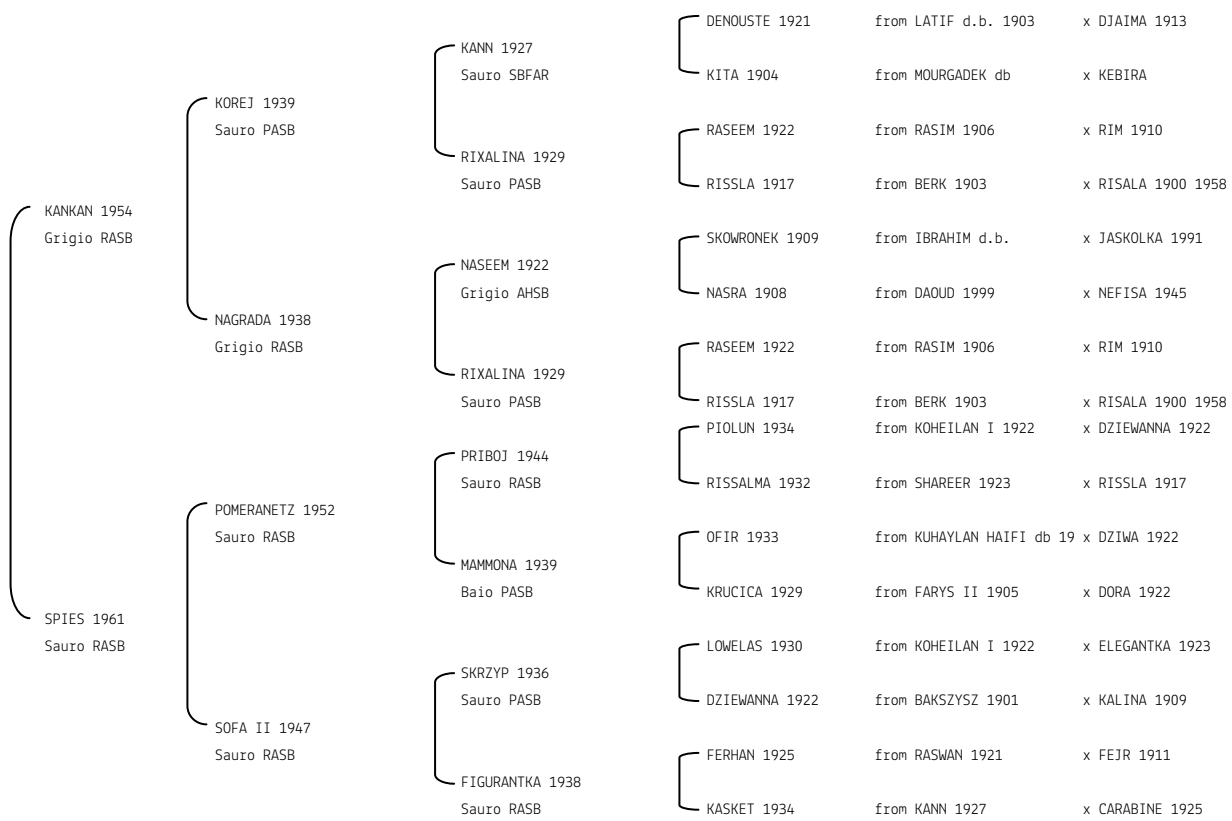

SAFRA N.reg.ANICA: IT-555 UELN/n. reg. d'origine: RUS001005551970 Stud book d'origine: RASB
Data di nascita:10/04/1970 Sesso: F Manto: Grigio Allevatore: TERSK STUD
Microchip: Data di importazione: 09/03/1988 Stato di importazione: Olanda