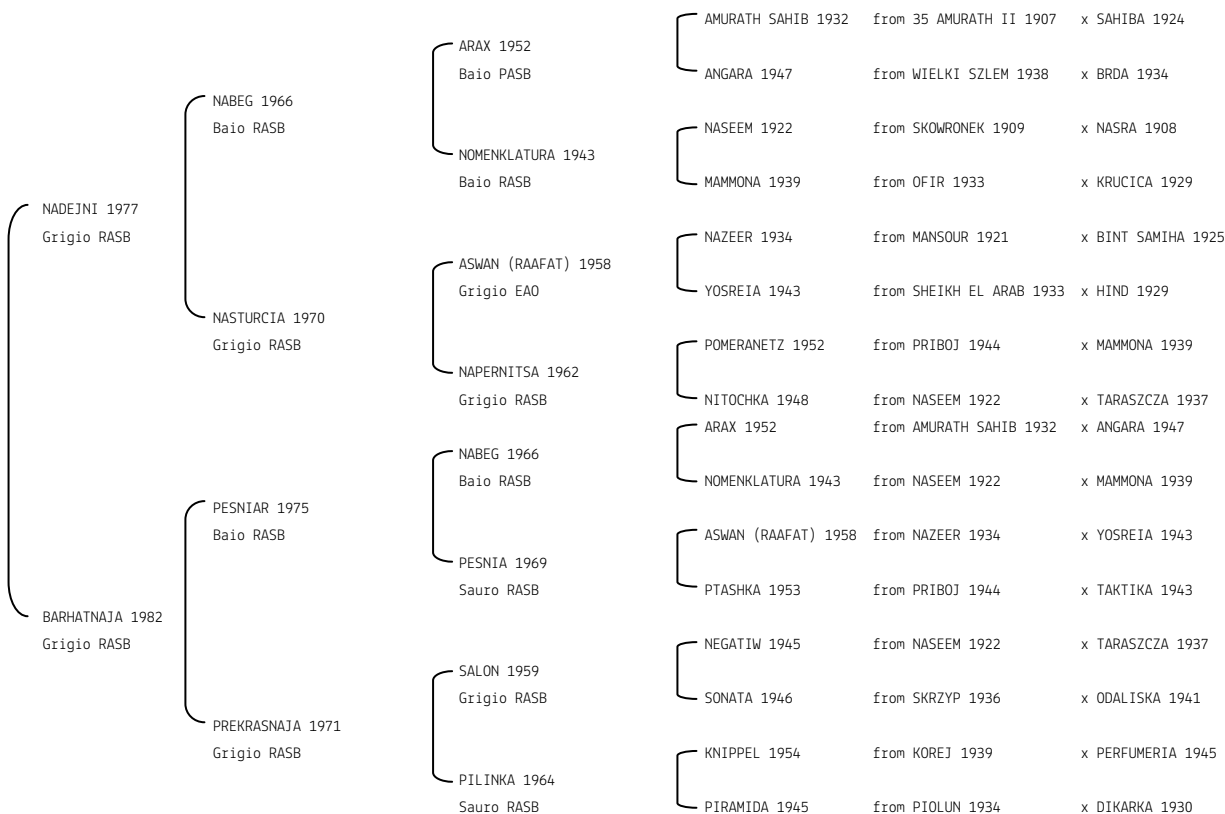

BARABUNYA N. reg. ANICA: IT-796 UELN/n. reg. d'origine: NLD001007961987 Stud book d'origine: AVS
Data di nascita:11/05/1987 Sesso: F Manto: Grigio Allevatore: THE KOSSAK STUD (NL)
Microchip: Data di importazione: 17/05/1988 Stato di importazione: Olanda