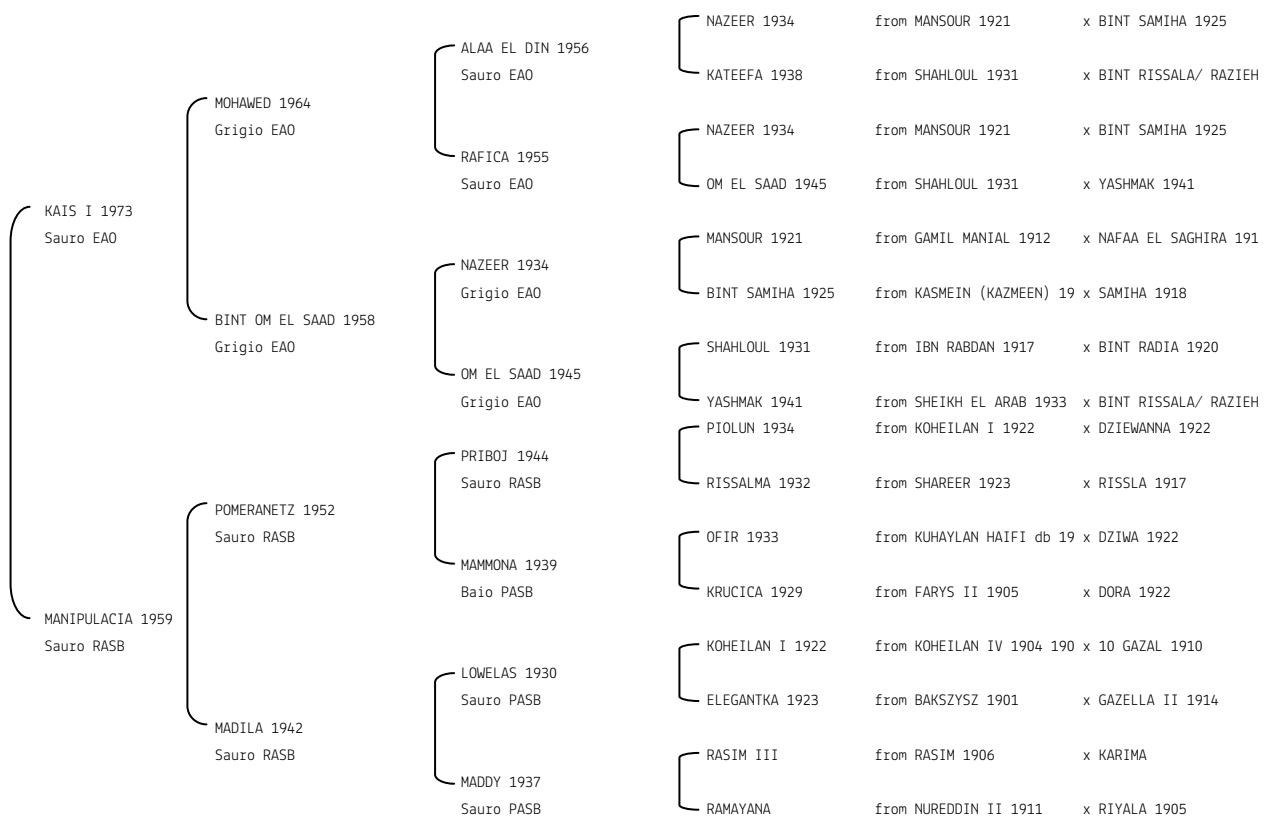

MAYOLICA N. reg. ANICA: IT-100 UELN/n. reg. d'origine: GBR044001001979 Stud book d'origine: AHSB
Data di nascita: 18/04/1979 Sesso: F Manto: Sauro Allevatore: J. RATCLIFF
Microchip: Data di importazione: 15/04/1982 Stato di importazione: Italia