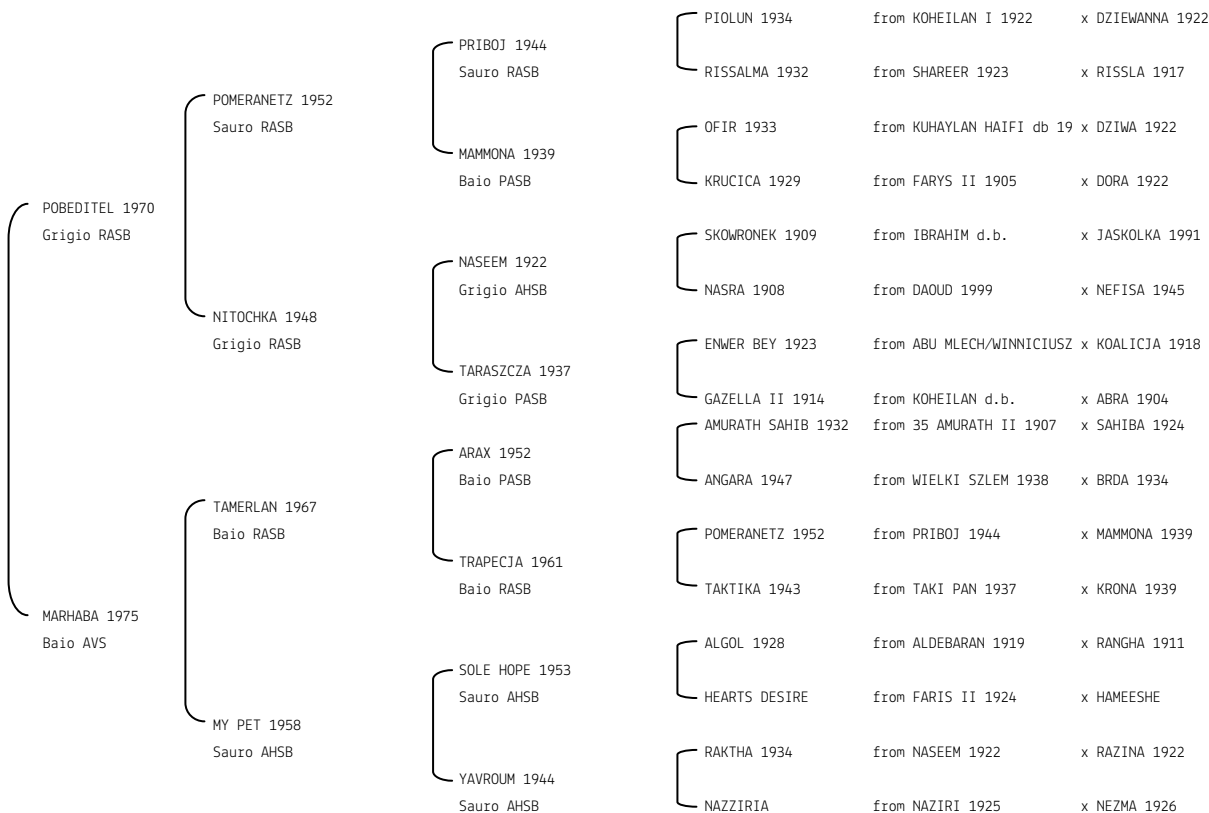

ASADA BINT MARHABA N.reg.ANICA: IT-203 UELN/n. reg. d'origine: NLD001002031981 Stud book d'origine: AVS

Data di nascita:17/05/1981 Sesso: F Manto: Baio Allevatore: F.J.B. ZEEGERS (NL)

Microchip: Data di importazione: 17/03/1987 Stato di importazione: Olanda