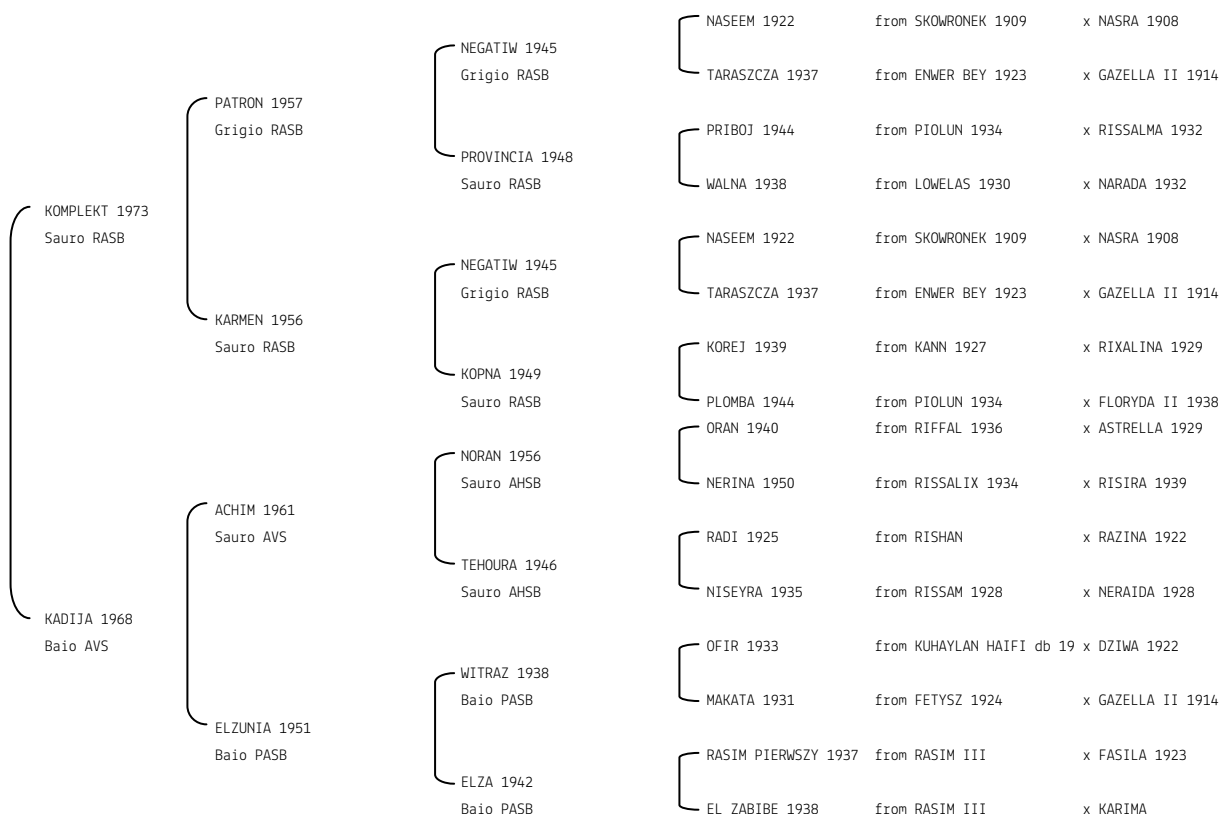

KHYTIRA N.reg.ANICA: IT-670 UELN/n. reg. d'origine: NLD001006701984 Stud book d'origine: AVS
Data di nascita:16/07/1984 Sesso: F Manto: Baio Allevatore: LIBERTY ARABIANS (NL)
Microchip: Data di importazione: 03/05/1988 Stato di importazione: Olanda