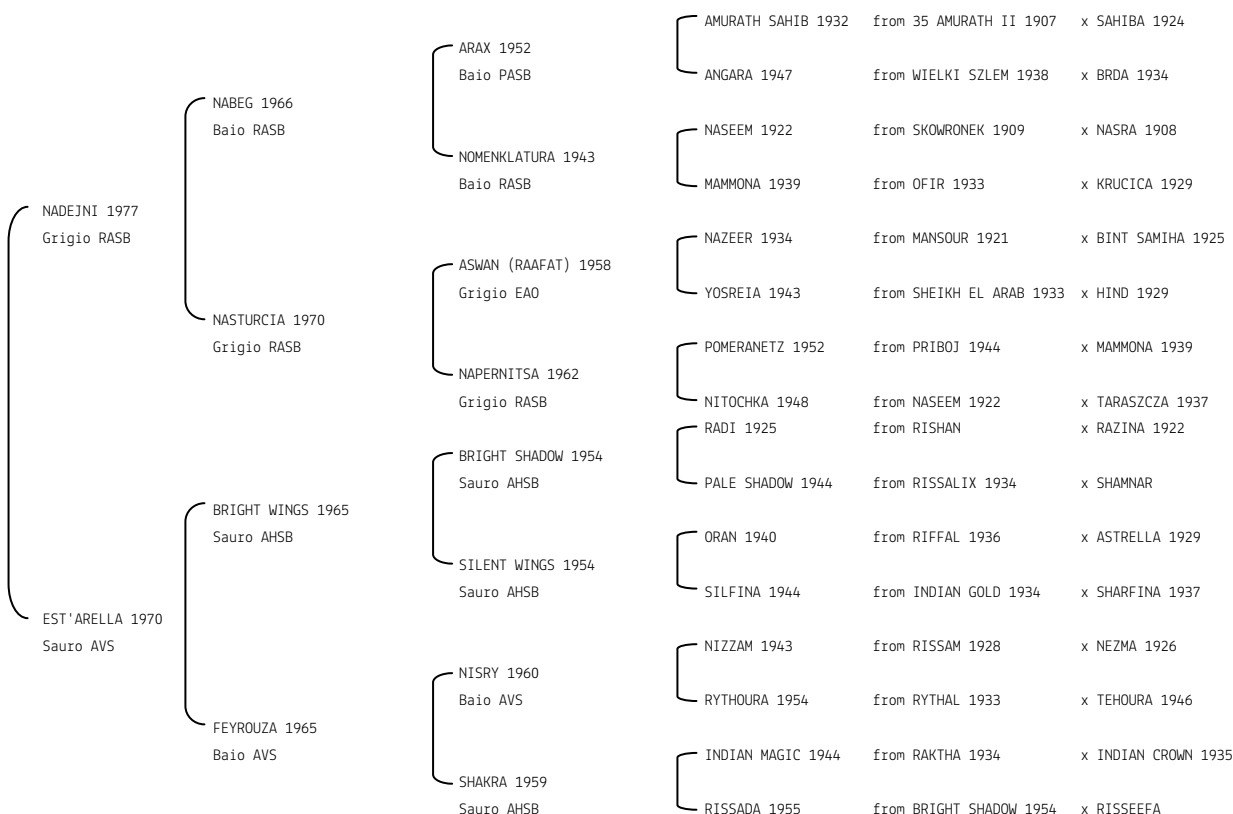

NATAL N.reg.ANICA: IT-471 UELN/n. reg. d'origine: NLD001004711985 Stud book d'origine: AVS
Data di nascita:18/05/1985 Sesso: M Manto: Baio Allevatore: TH VAN GELOOF (NL)
Microchip:982000145485714 Data di importazione: 09/09/1987 Stato di importazione: Olanda