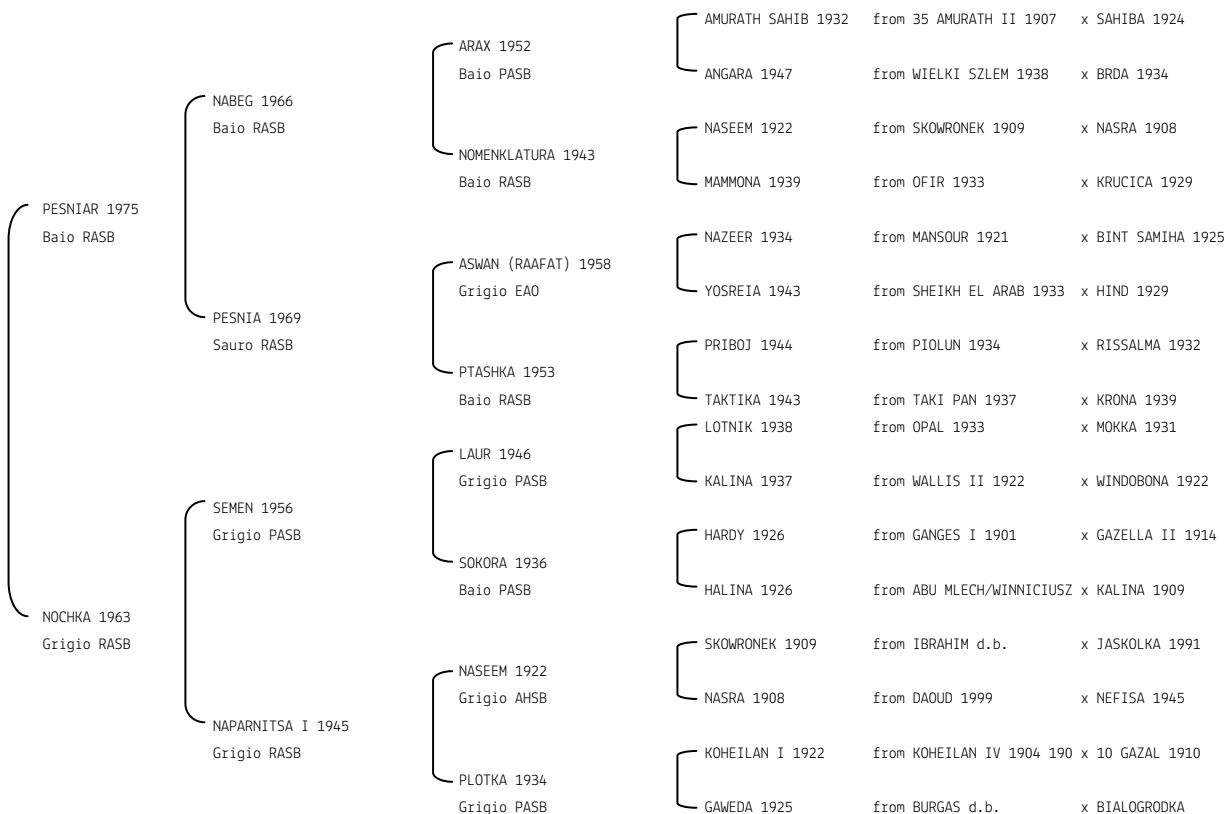

BOIARYNIA N.reg.ANICA: IT-798 UELN/n. reg. d'origine: RUS001007981982 Stud book d'origine: RASB
Data di nascita:28/01/1982 Sesso: F Manto: Grigio Allevatore: TERSK STUD (URSS)
Microchip: Data di importazione: 17/05/1988 Stato di importazione: Olanda