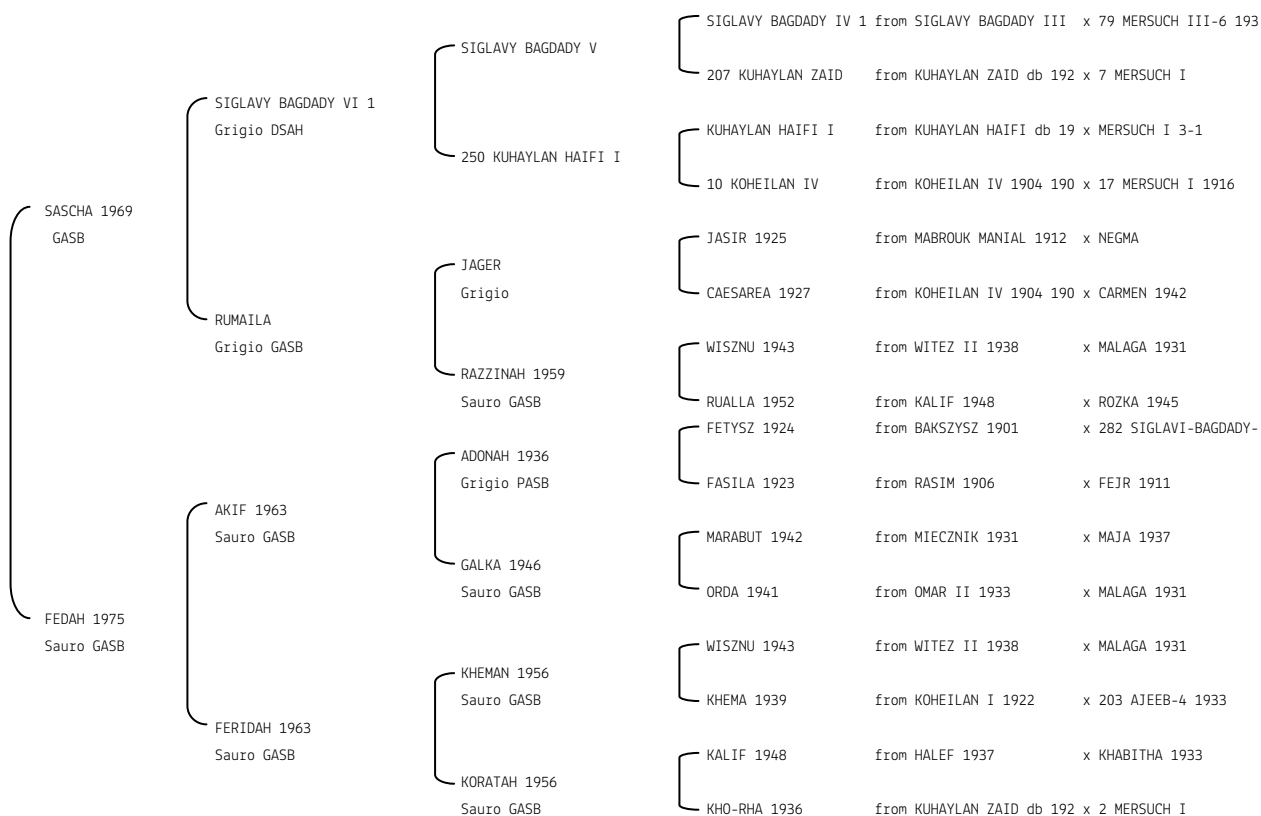

FALIMAH N. reg. ANICA: IT-91 UELN/n. reg. d'origine: ITA005000911981
Data di nascita:10/03/1981 Sesso: F Manto: Grigio Allevatore: GAUGHOF ARABER
Microchip: