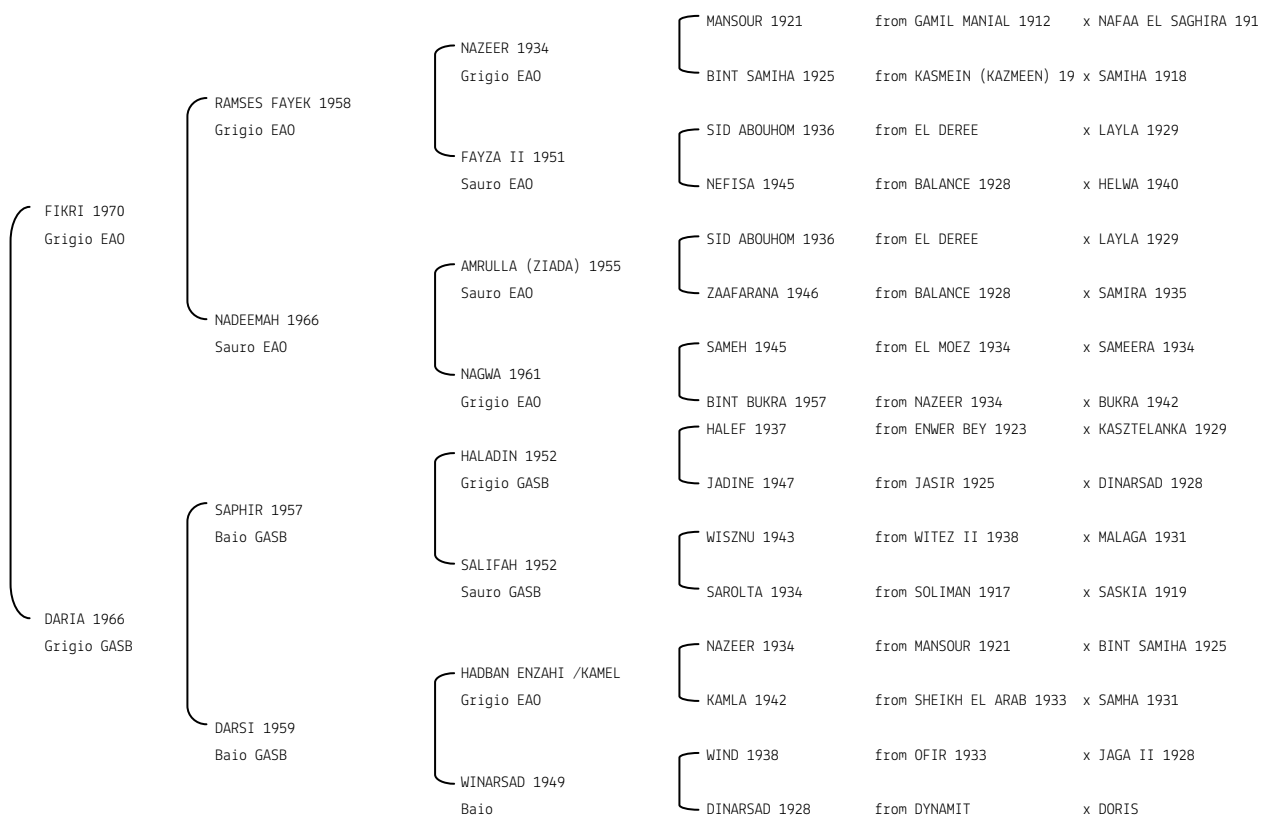

FLOOR N. reg. ANICA: IT-763 UELN/n. reg. d'origine: NLD001007631976 Stud book d'origine: AVS
Data di nascita: 11/01/1976 Sesso: F Manto: Baio Allevatore: J. LEPOUTRE (NL)
Microchip: Data di importazione: 04/02/1988 Stato di importazione: Olanda