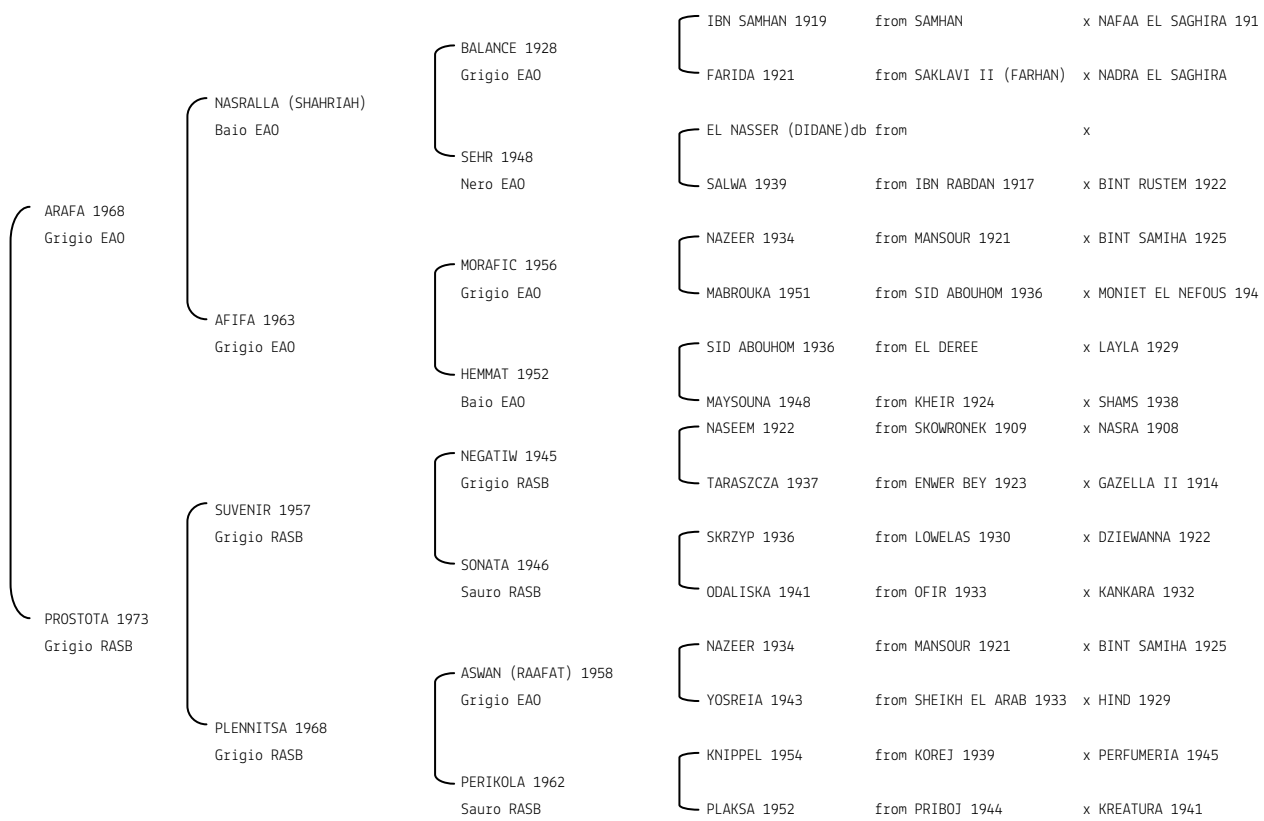

PARA   **N. reg. ANICA:** IT-408   UELN/n. reg. d'origine: RUS001004081978   Stud book d'origine: RASB
Data di nascita:05/01/1978   Sesso: F   Manto: Grigio   Allevatore: JAGOLNITSKY STUD (URSS)
Microchip: Data di importazione: 01/01/1980   Stato di importazione: Russia