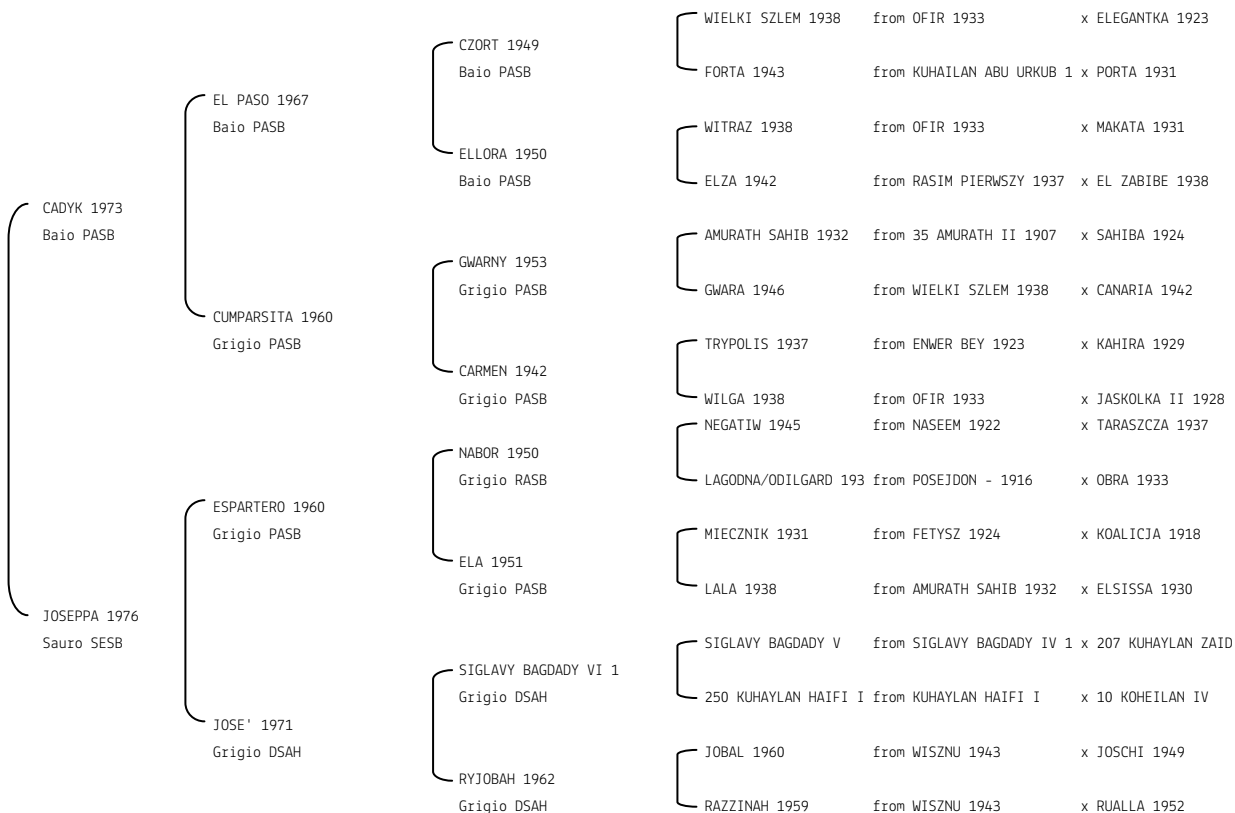

JOSEPPANA N.reg.ANICA: IT-580 UELN/n. reg. d'origine: DNK001005801984 Stud book d'origine: DSAH
Data di nascita:06/07/1984 Sesso: F Manto: Sauro Allevatore: TOMON ARABIANS (DK)
Microchip: Data di importazione: 23/11/1987 Stato di importazione: Italia