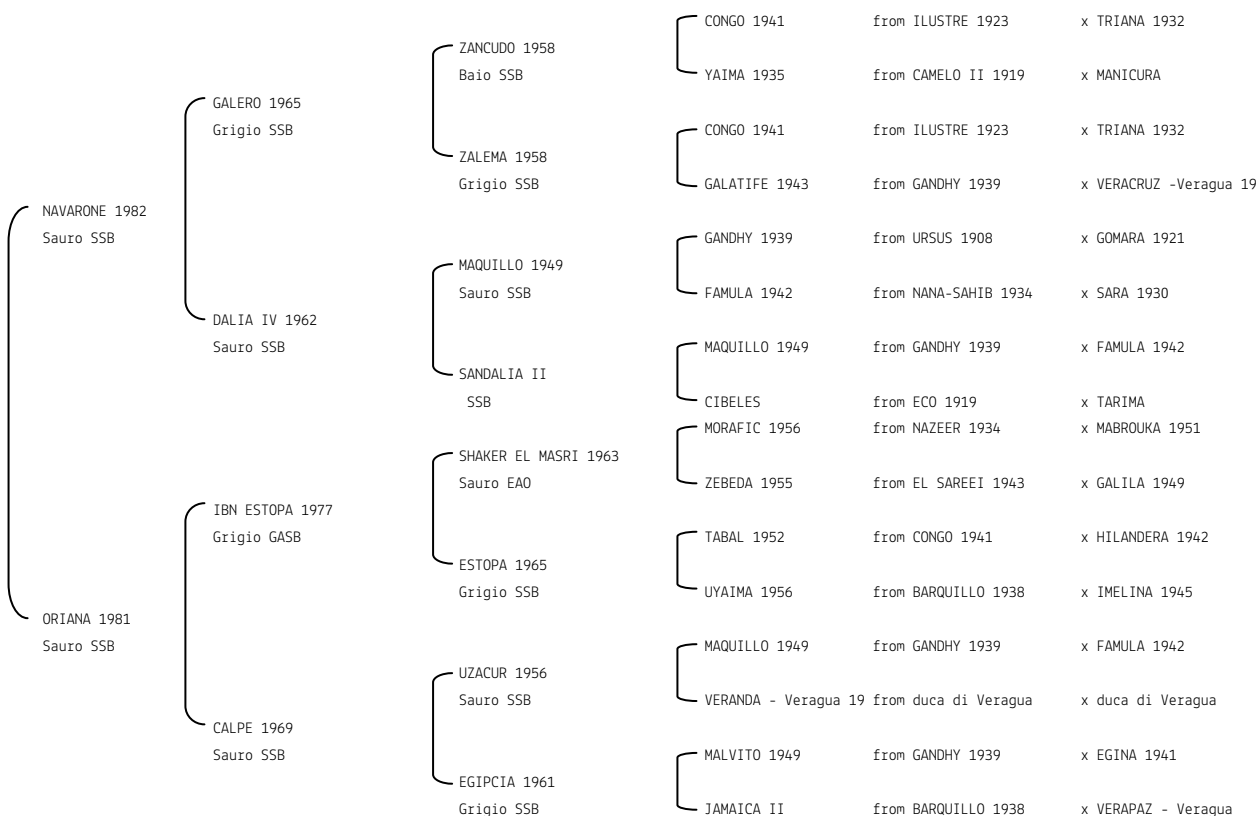

ISFING N. reg. ANICA: IT-873 UELN/n. reg. d'origine: ITA005008731987

Data di nascita:20/04/1987 Sesso: F Manto: Sauro Allevatore: ALI

Microchip: