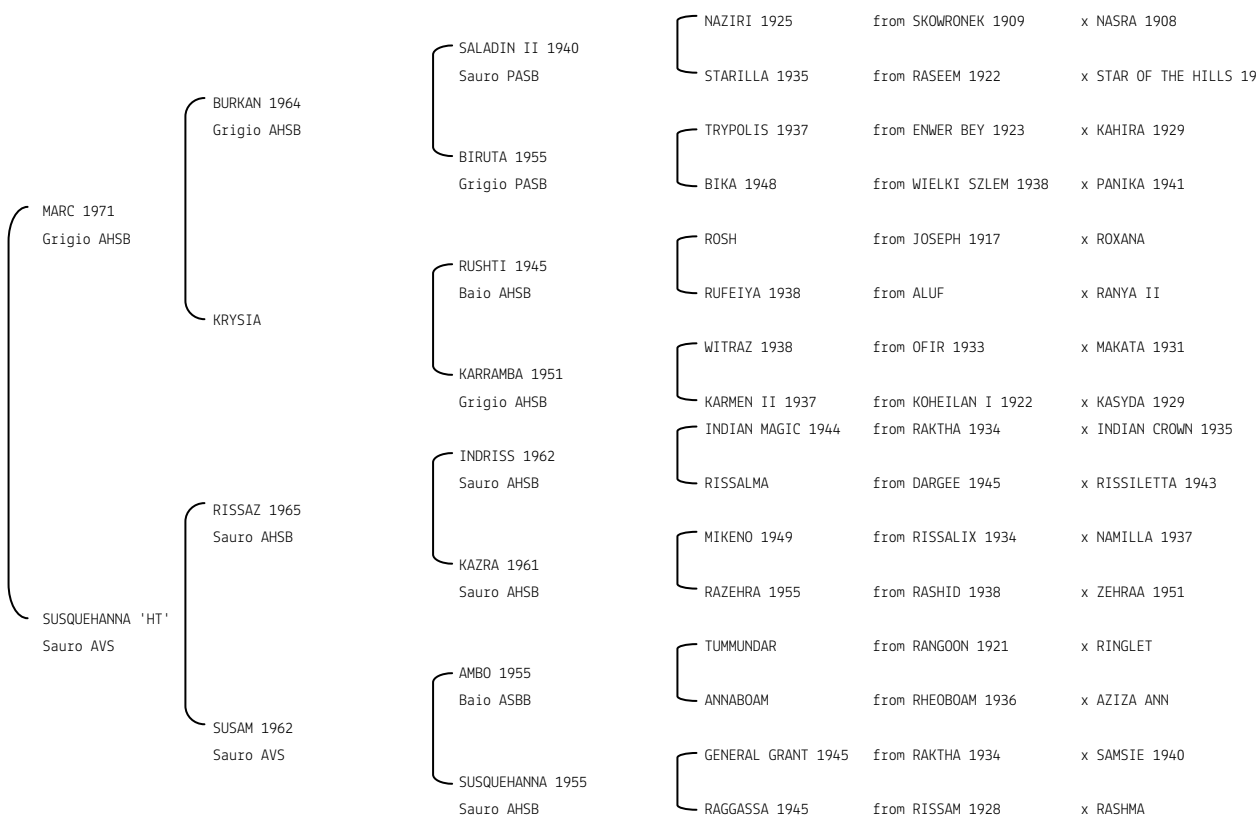

MASCHARA N.reg.ANICA: IT-746 UELN/n. reg. d'origine: NLD001007461985 Stud book d'origine: AVS
Data di nascita:05/05/1985 Sesso: F Manto: Baio Allevatore: P.J. BERKERS
Microchip: Data di importazione: 29/01/1987 Stato di importazione: Olanda