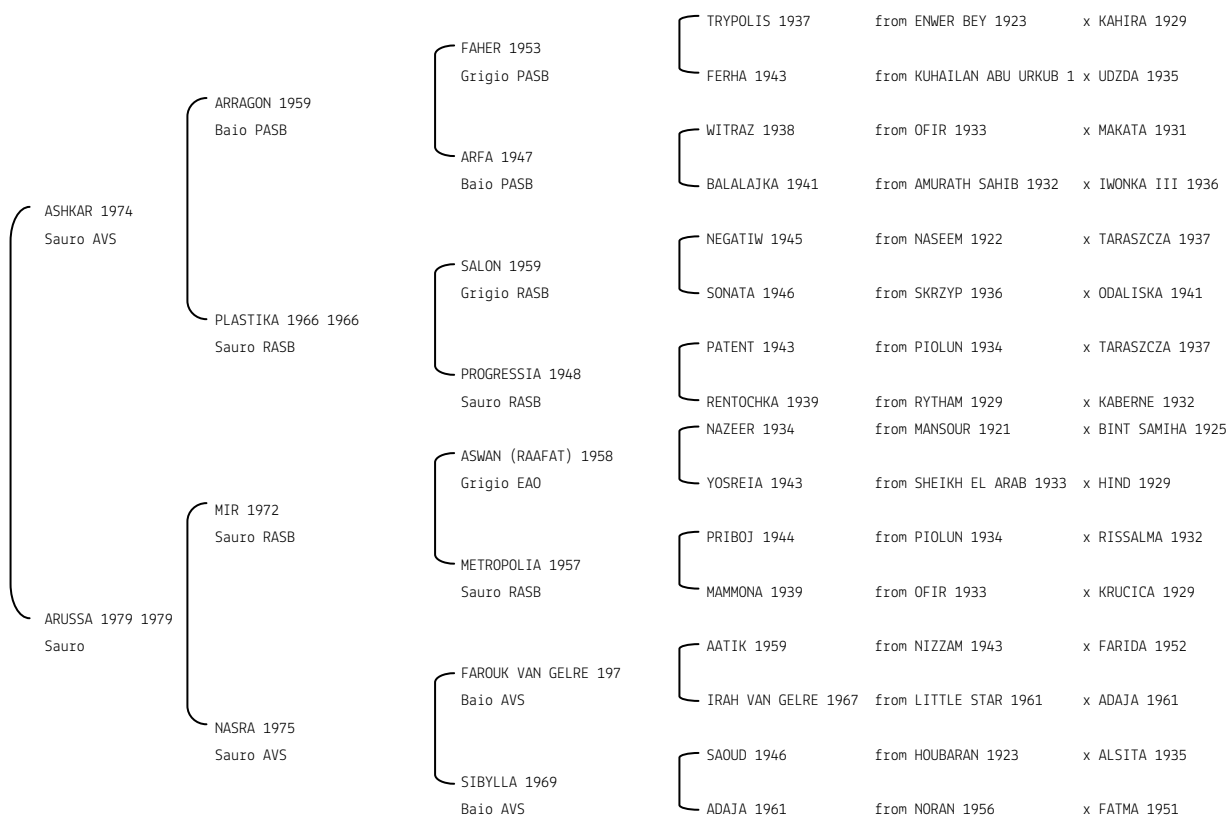

WIJSTERHOEVE'S AMY N.reg.ANICA: IT-620 UELN/n. reg. d'origine: NLD001006201985 Stud book d'origine: AVS

Data di nascita:08/06/1985 Sesso: F Manto: Sauro Allevatore: P.M. den REYER (NL)

Microchip: Data di importazione: 21/03/1988 Stato di importazione: Olanda