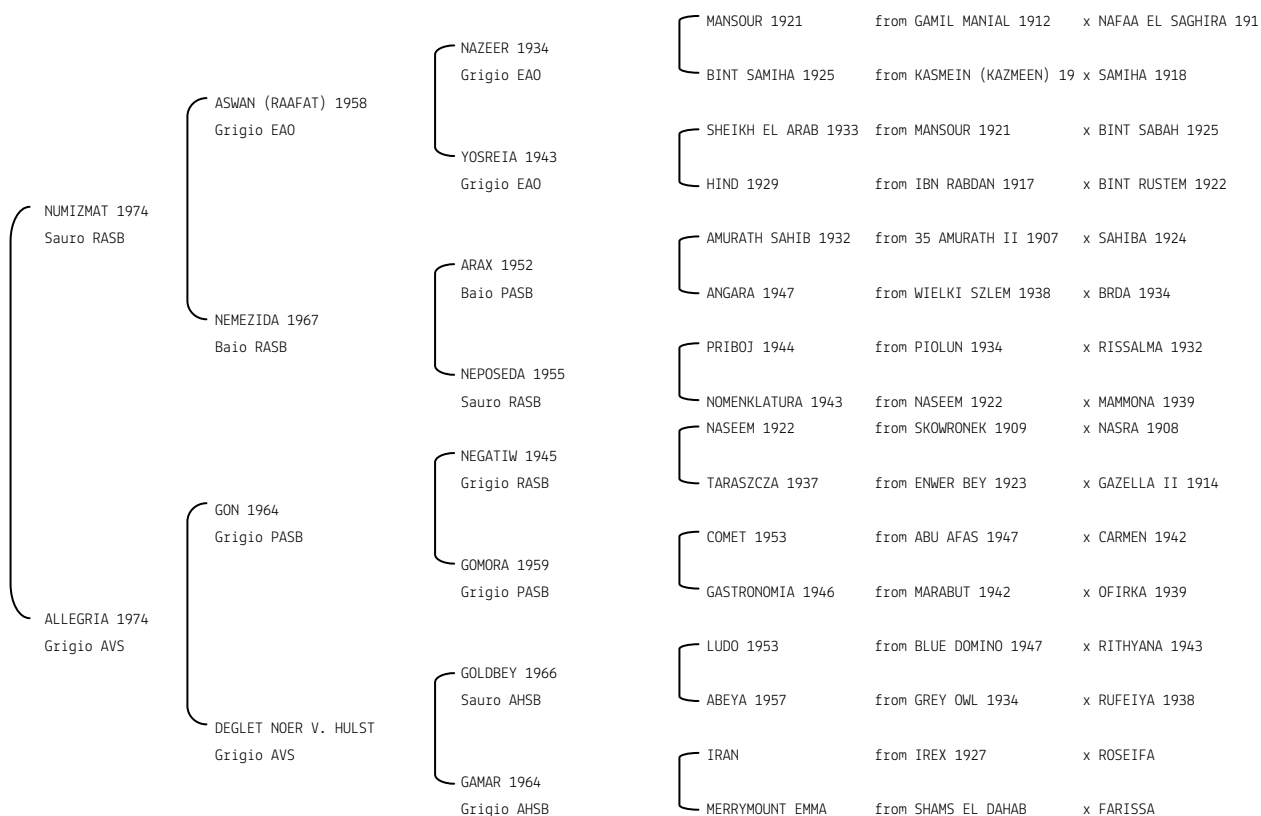

FLAXMAN'S DEBRA N.reg.ANICA: IT-706 UELN/n. reg. d'origine: NLD001007061984 Stud book d'origine: AVS
Data di nascita:15/03/1984 Sesso: F Manto: Sauro Allevatore: J.M. VAN NES (NL)
Microchip: Data di importazione: 09/02/1988 Stato di importazione: Olanda