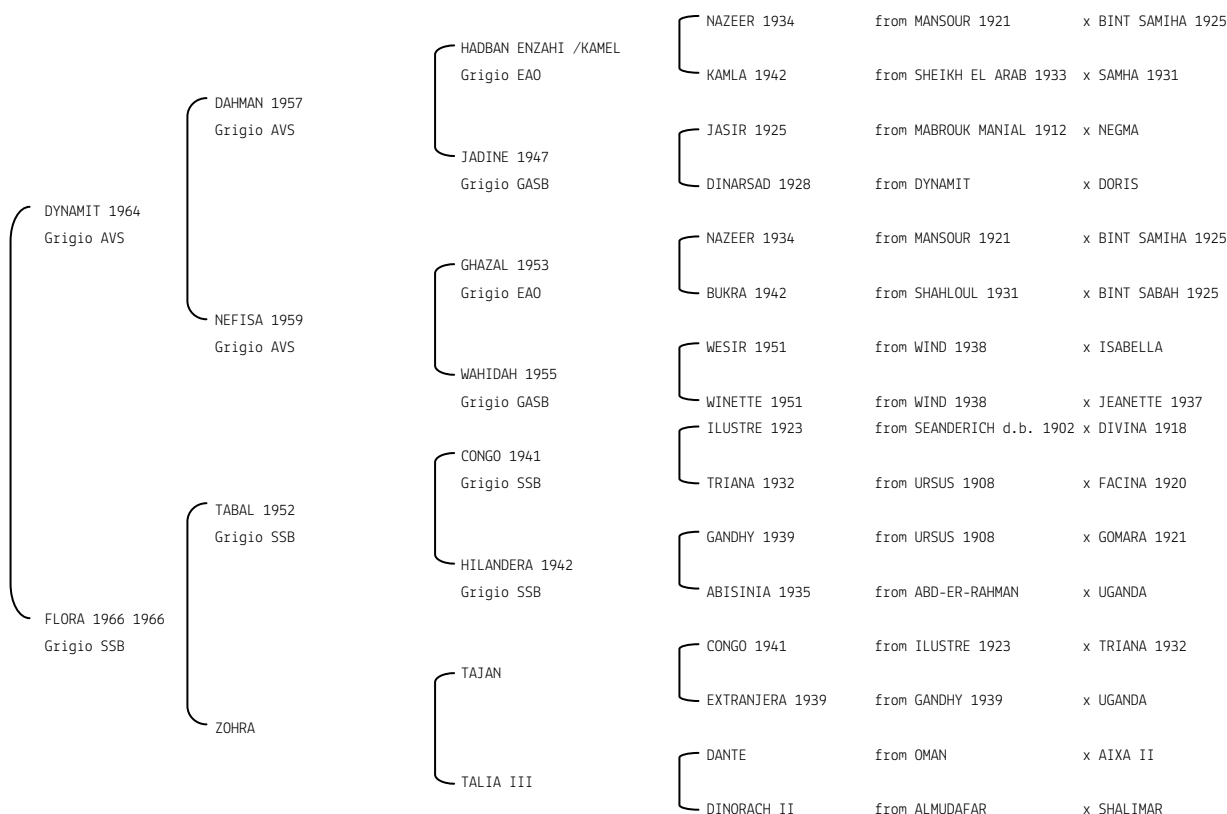

Data di nascita:03/04/1988 Sesso: M Manto: Sauro Allevatore: ALLEVAMENTO OL RI' di Scanzi Fausto

Microchip:

**ECHALYD** N. reg. ANICA: IT-10 UELN/n. reg. d'origine: NLD001000101975 Stud book d'origine: AVS  
 Data di nascita: 15/03/1975 Sesso: M Manto: Grigio Allevatore: STAL MELISSA  
 Microchip: Data di importazione: 01/01/1978 Stato di importazione: Olanda