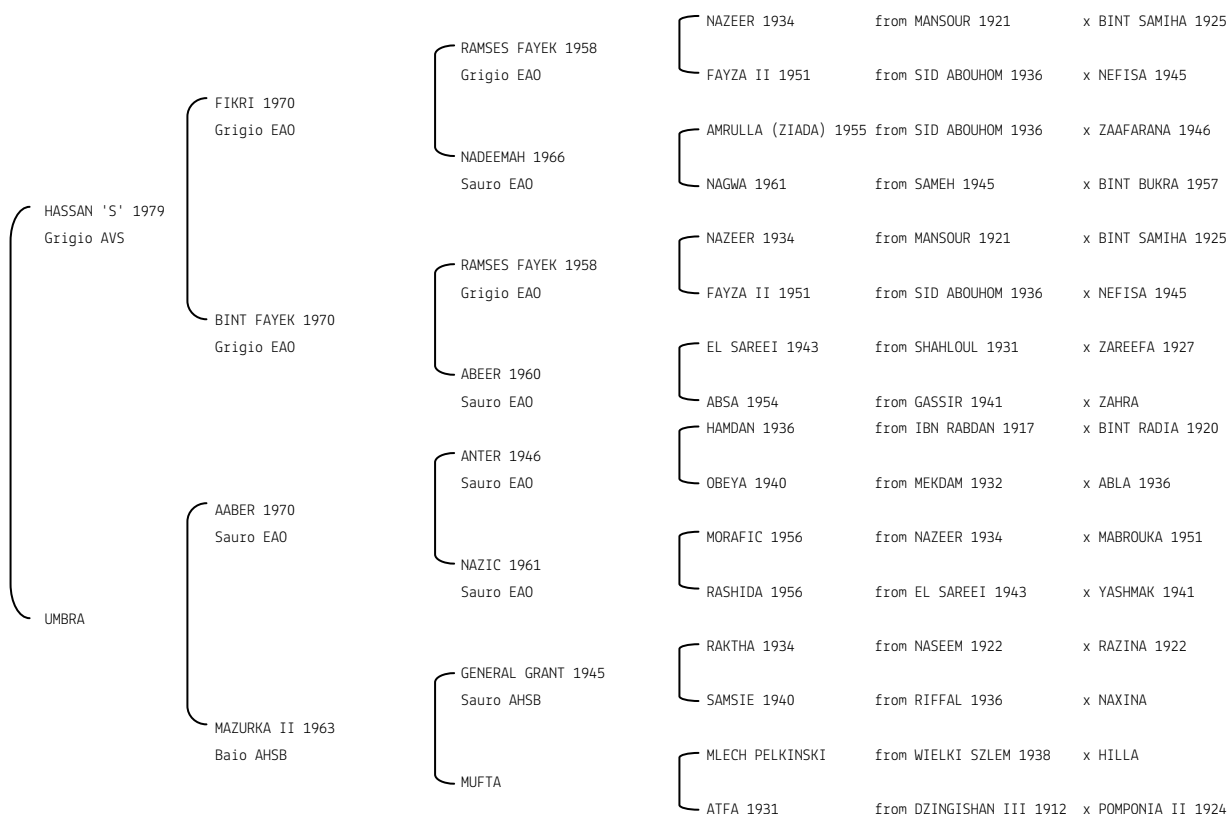

FLAXMAN'S ELITAH N.reg.ANICA: IT-371 UELN/n. reg. d'origine: NLD001003711985 Stud book d'origine: AVS
Data di nascita:11/04/1985 Sesso: F Manto: Grigio Allevatore: J.M. VAN NES (NL)
Microchip: Data di importazione: 18/08/1987 Stato di importazione: Olanda