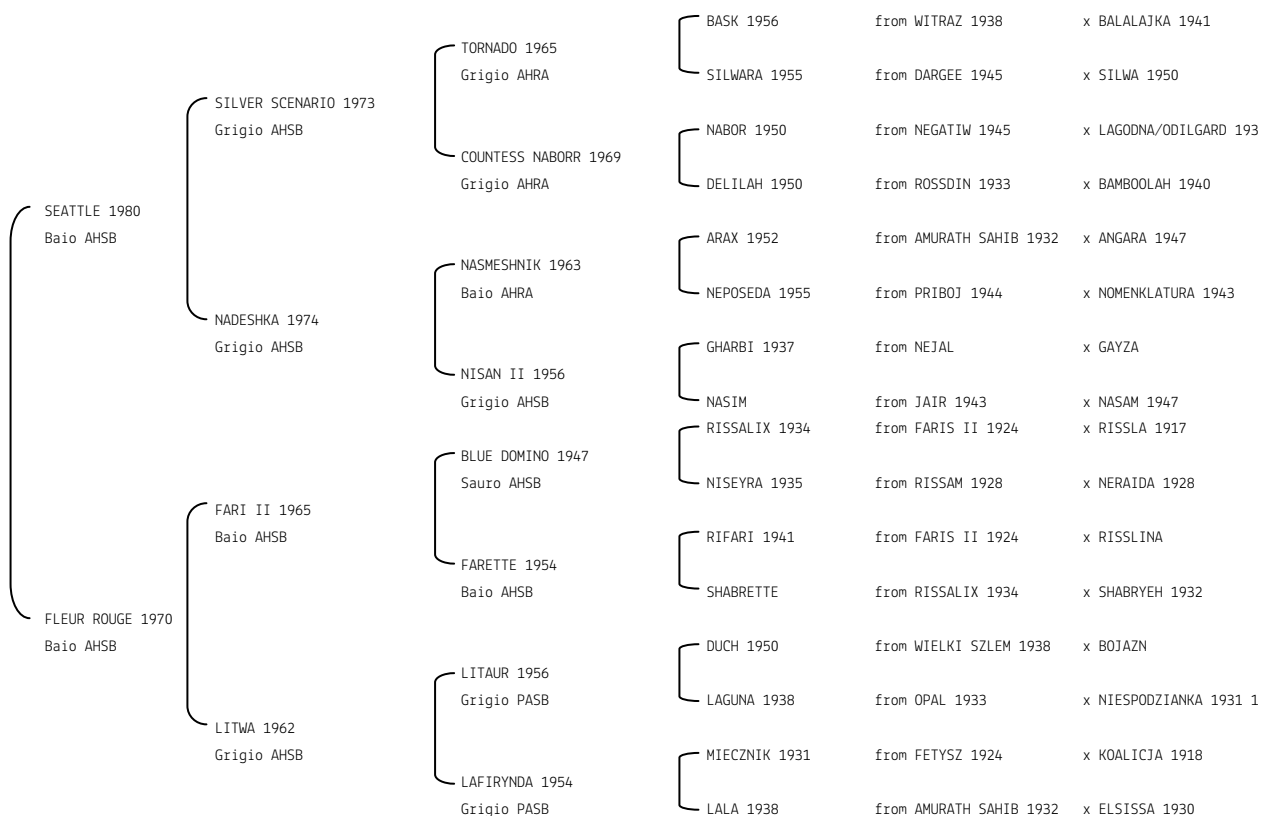

FLEURET N. reg. ANICA: IT-457 UELN/n. reg. d'origine: GBR044004571986 Stud book d'origine: AHSB
Data di nascita: 22/04/1986 Sesso: F Manto: Baio Allevatore: J. RATCLIFF (UK)
Microchip: Data di importazione: 24/07/1987 Stato di importazione: Inghilterra