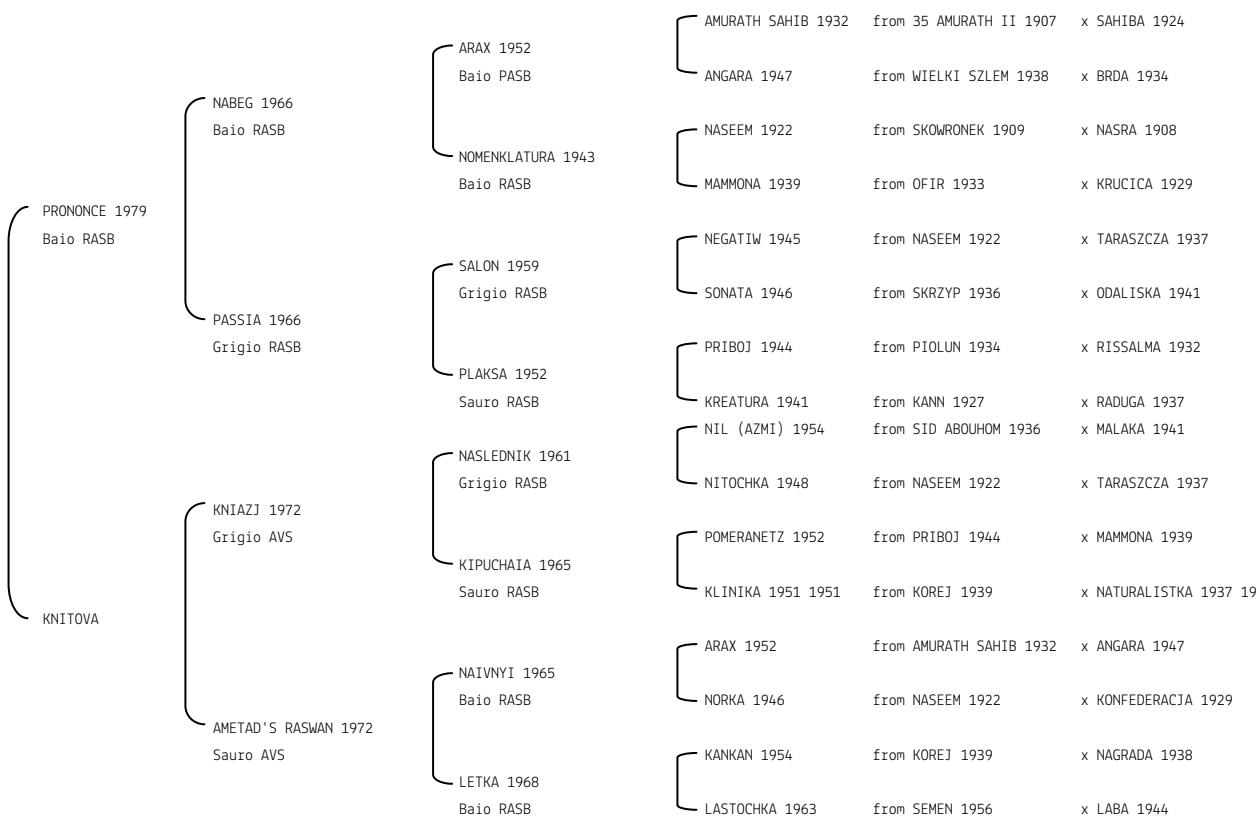

IVANOVA N. reg. ANICA: IT-630 UELN/n. reg. d'origine: NLD001006301986 Stud book d'origine: AVS

Data di nascita:01/06/1986 Sesso: M Manto: Sauro Allevatore: TH MERCUUR (NL)

Microchip:941000011126820 Data di importazione: 10/02/1988 Stato di importazione: Olanda