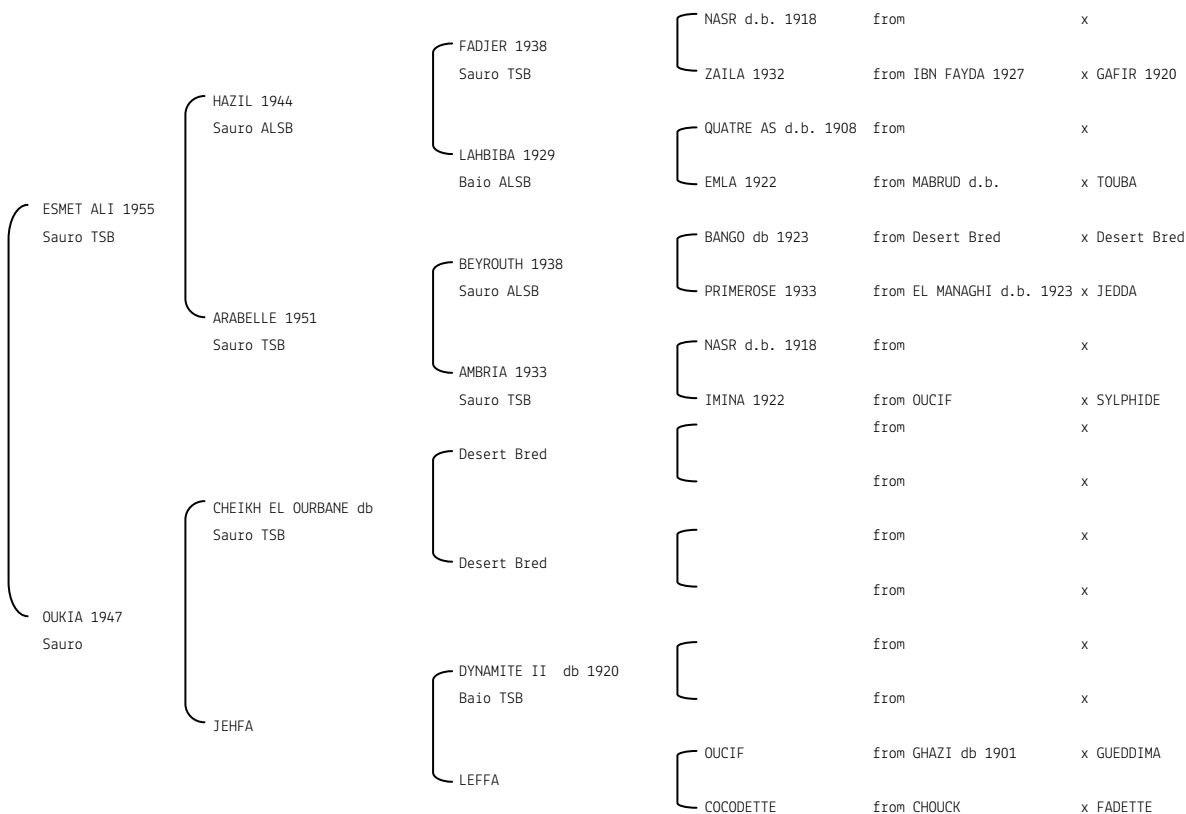

ZAARA N. reg. ANICA: IT-406 UELN/n. reg. d'origine: TUN001004061968 Stud book d'origine: TSB
Data di nascita: 13/03/1968 Sesso: F Manto: Sauro Allevatore: ETAB. D'ELEVAGE - SIDI THABET
Microchip: Data di importazione: 01/01/1977 Stato di importazione: Tunisia