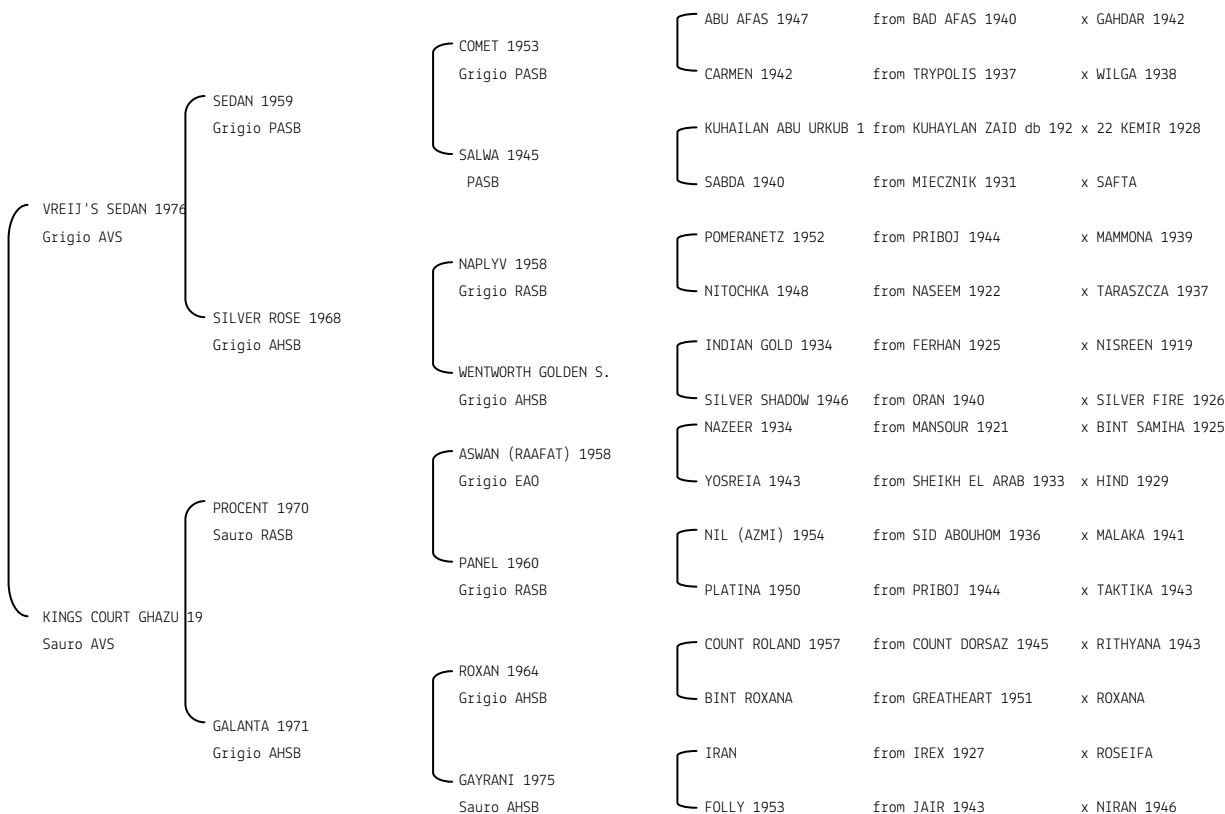

KINGS COURT GEFOUSAH N.reg.ANICA: IT-328 UELN/n. reg. d'origine: NLD001003281980 Stud book d'origine: AVS
Data di nascita:20/04/1980 Sesso: F Manto: Grigio Allevatore: J. & TH. KONIGS (NL)
Microchip: Data di importazione: 27/08/1987 Stato di importazione: Olanda