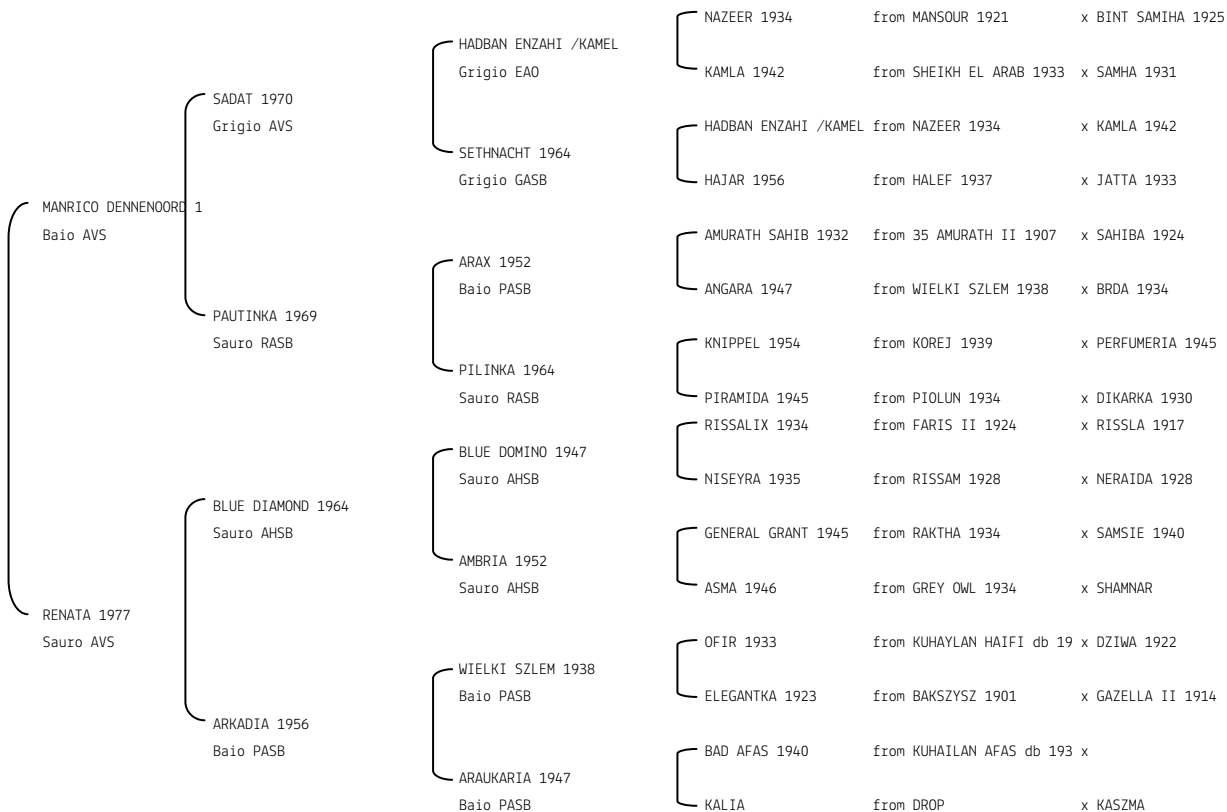

ANANDA N.reg.ANICA: IT-332 UELN/n. reg. d'origine: NLD001003321985 Stud book d'origine: AVS
Data di nascita:27/01/1985 Sesso: F Manto: Sauro Allevatore: C.M. BOGAERT
Microchip: Data di importazione: 17/08/1987 Stato di importazione: Olanda