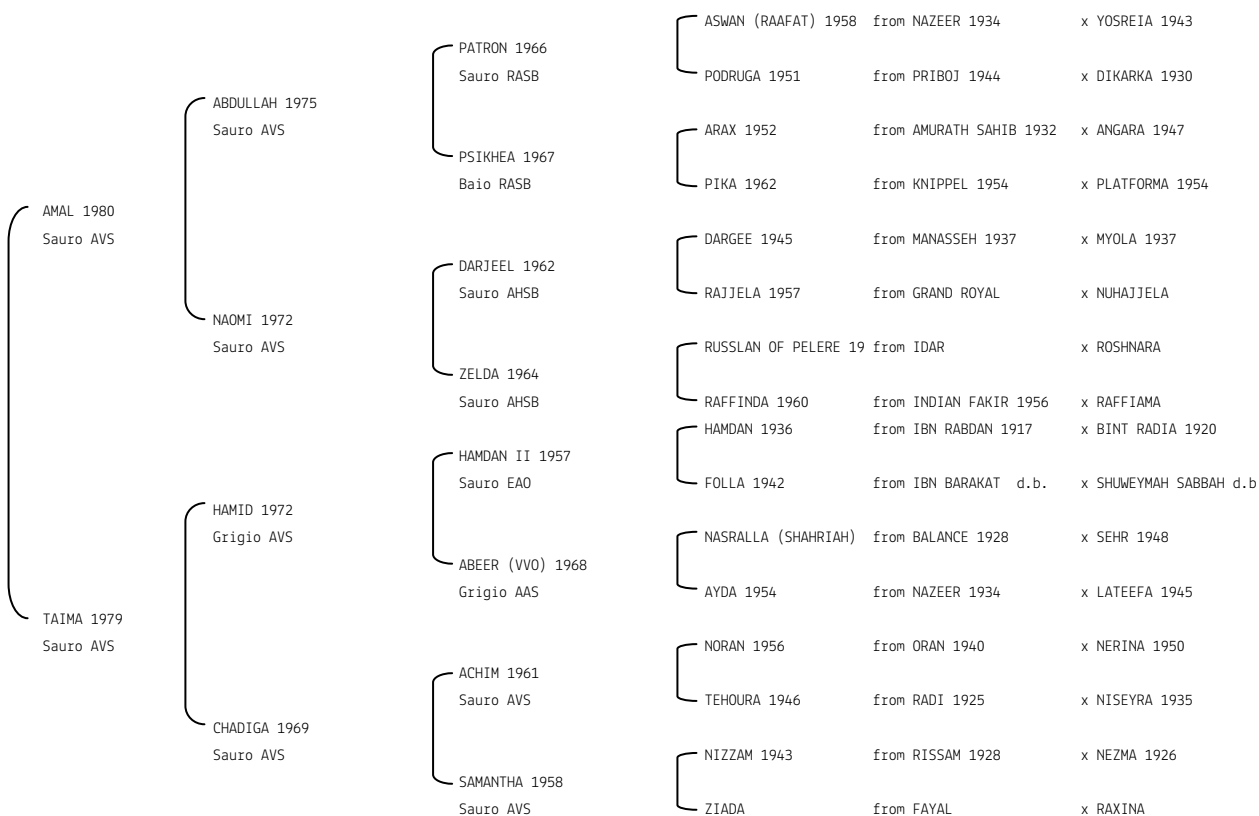

PASCH DANELLA N.reg.ANICA: IT-623 UELN/n. reg. d'origine: NLD001006231985 Stud book d'origine: AVS
Data di nascita:21/04/1985 Sesso: F Manto: Sauro Allevatore: W. VERHEYEN (NL)
Microchip: Data di importazione: 16/02/1988 Stato di importazione: Olanda