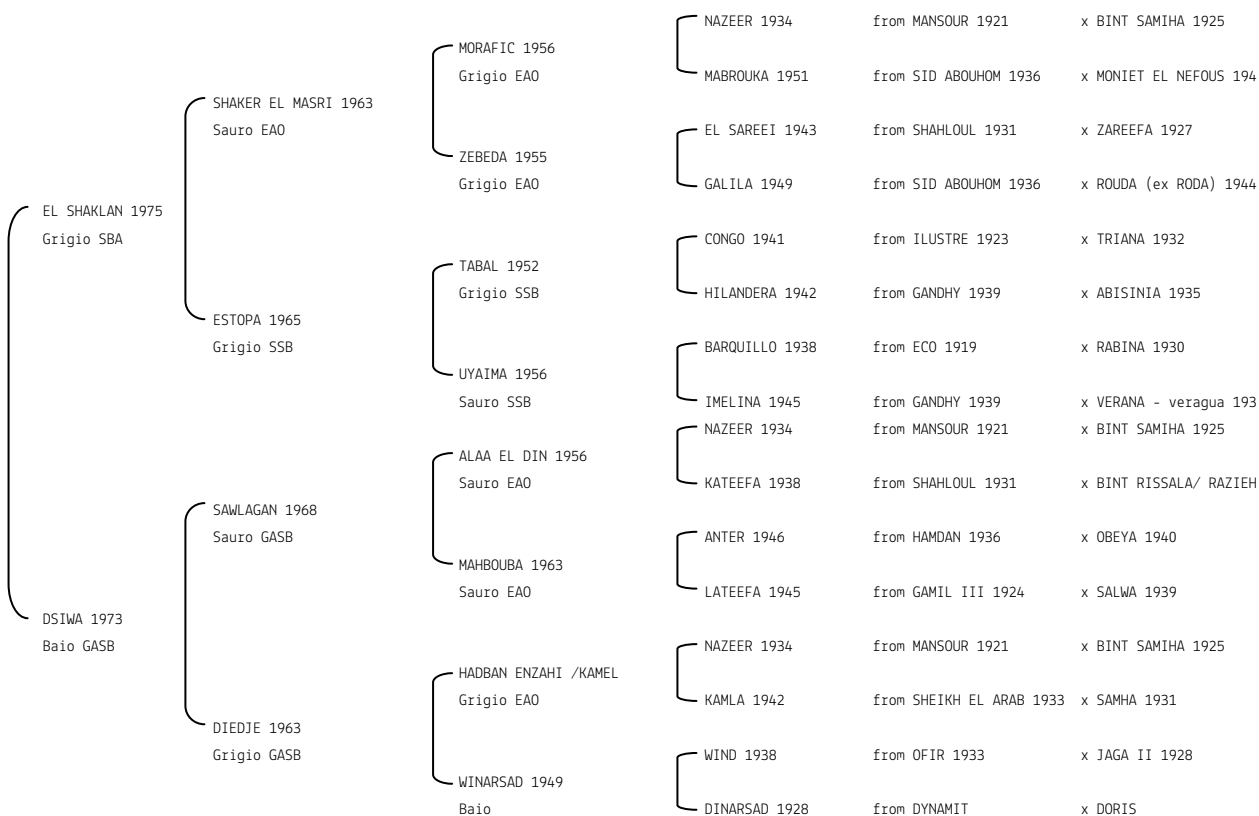

DSAIBA EL SHAKLAN **N.reg.ANICA:** IT-612 UELN/n. reg. d'origine: DEU308006121983 Stud book d'origine: GASB
Data di nascita:01/04/1983 Sesso: F Manto: Baio Allevatore: I. MUNDINGER (D)
Microchip: Data di importazione: 02/07/1987 Stato di importazione: Germania