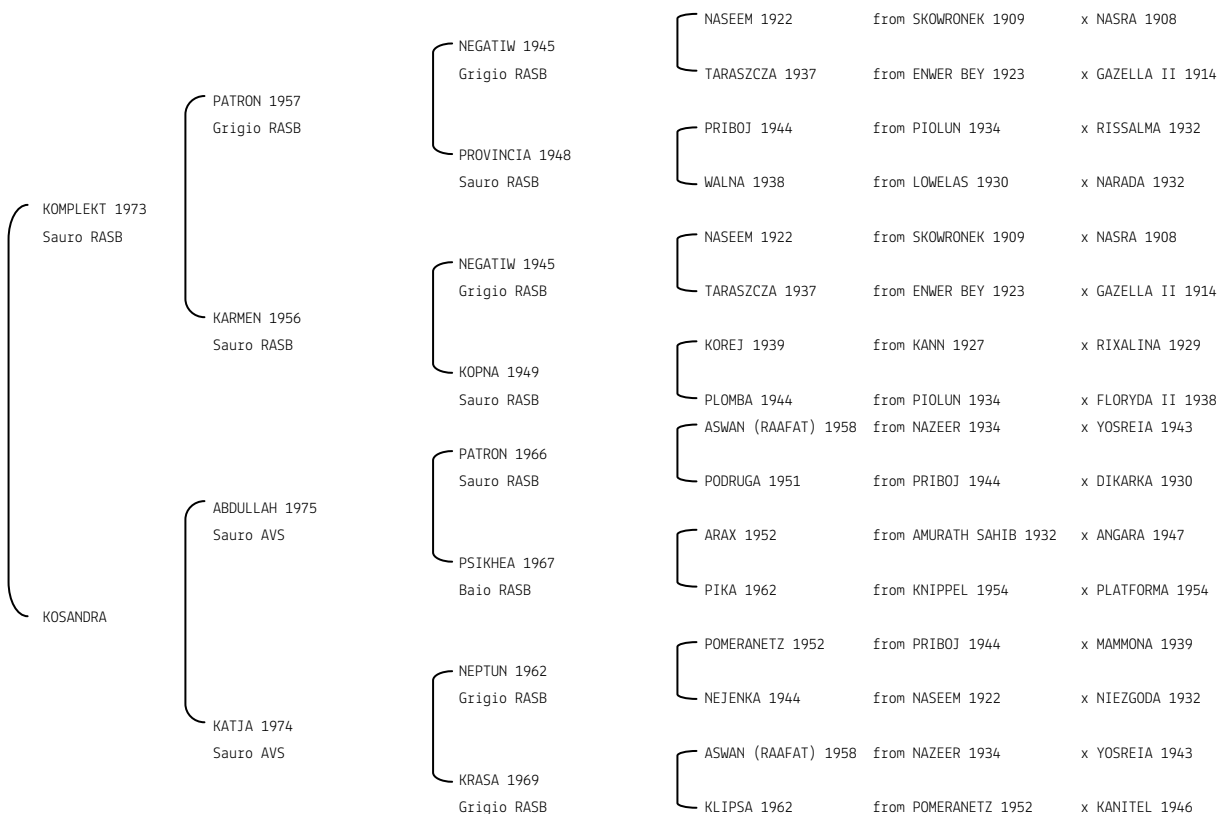

STAROV N. reg. ANICA: IT-660 UELN/n. reg. d'origine: NLD001006601986 Stud book d'origine: AVS
Data di nascita: 29/06/1986 Sesso: M Manto: Sauro Allevatore: Mw. M.J. KLEYNE
Microchip: Data di importazione: 08/03/1988 Stato di importazione: Olanda