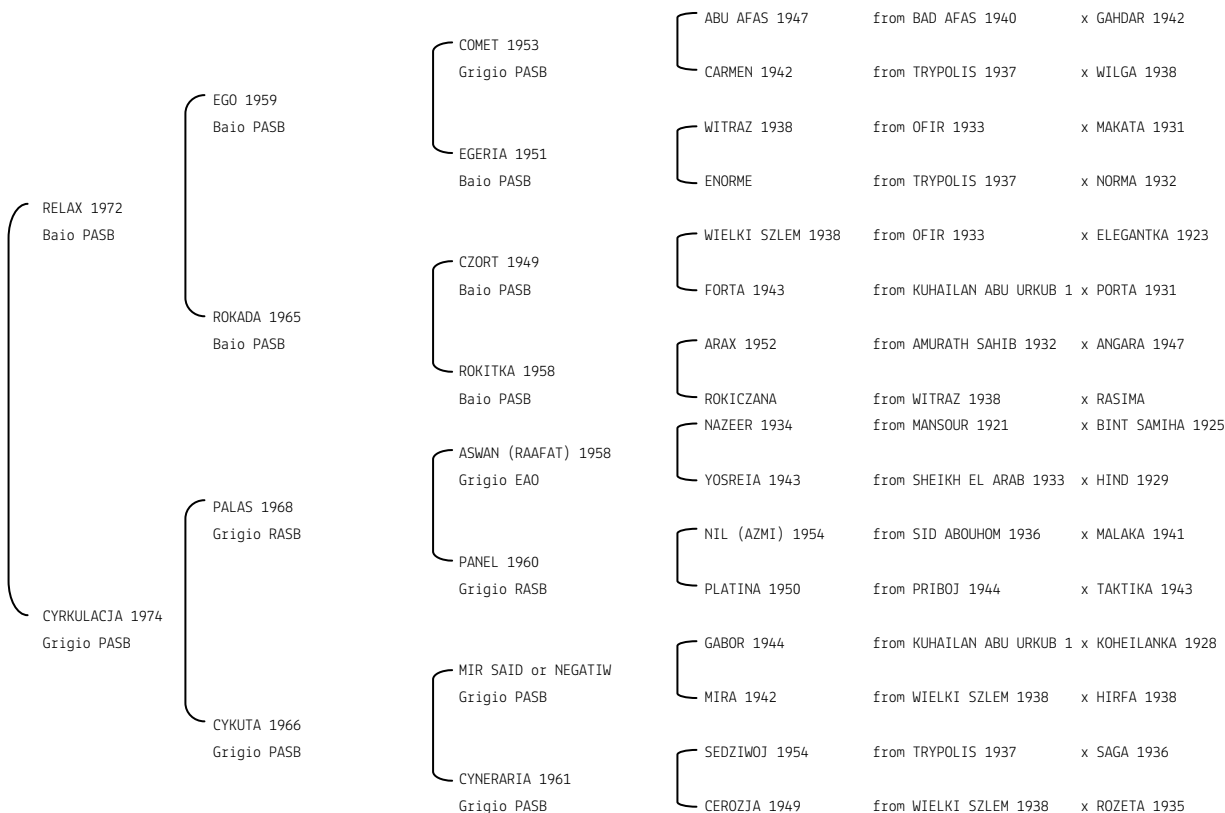

CYGANERIA N. reg. ANICA: IT-295 UELN/n. reg. d'origine: POL001002951980 Stud book d'origine: PASB
Data di nascita:05/02/1980 Sesso: F Manto: Baio Allevatore: KUROZWEKI STUD (PL)
Microchip: Data di importazione: 12/08/1987 Stato di importazione: Polonia