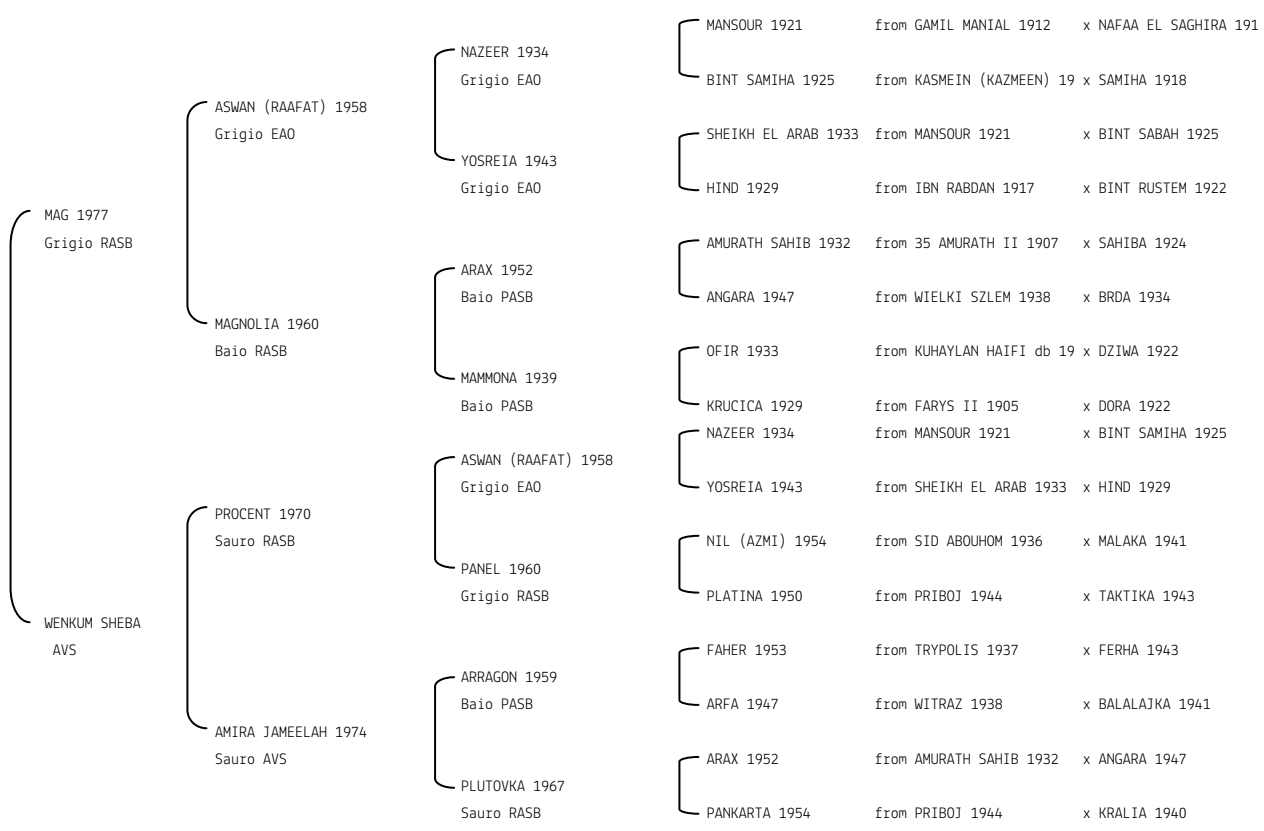

SHEMAG N. reg. ANICA: IT-281 UELN/n. reg. d'origine: BEL001002811986 Stud book d'origine: BAPS
Data di nascita:10/04/1986 Sesso: M Manto: Grigio Allevatore: Mw. BRUSSENS (NL)
Microchip: Data di importazione: 22/07/1987 Stato di importazione: Olanda