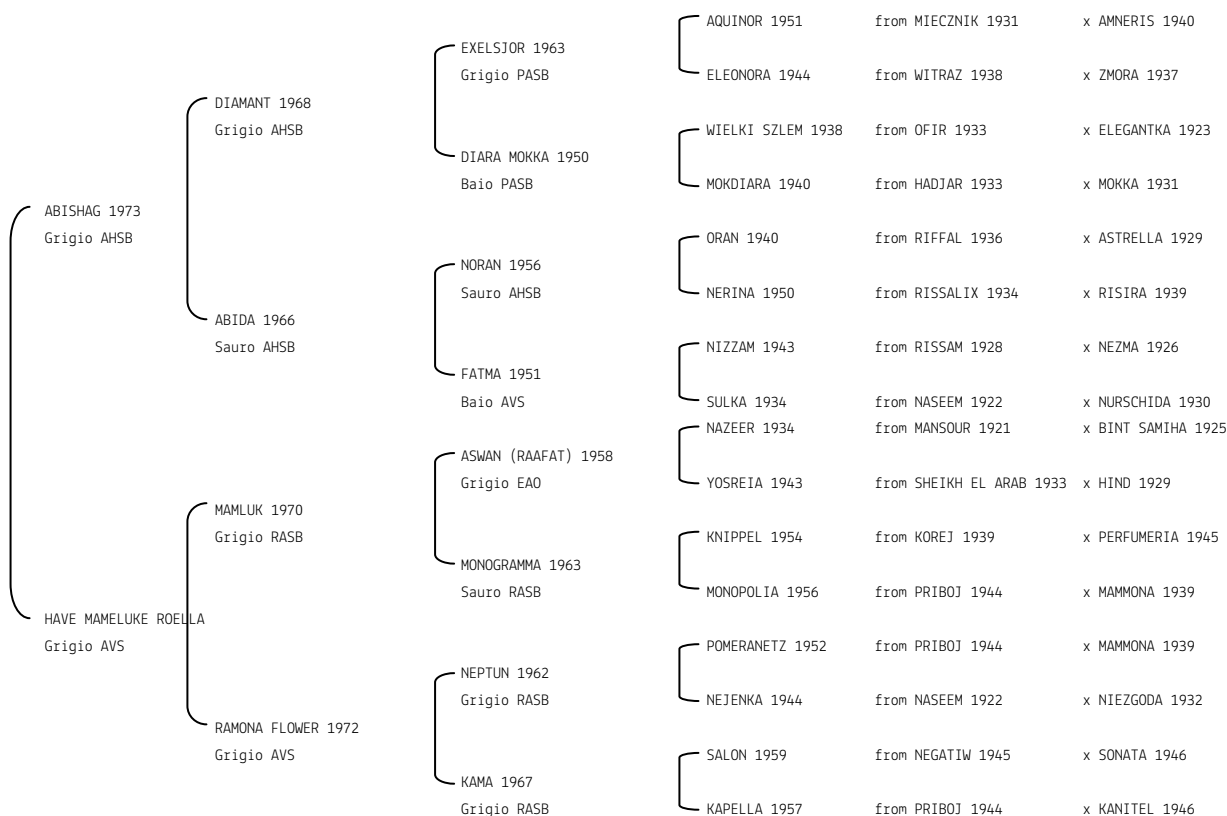

HAVE ABISHAG YASHMIR N.reg.ANICA: IT-723 UELN/n. reg. d'origine: NLD001007231980 Stud book d'origine: AVS
Data di nascita:05/04/1980 Sesso: F Manto: Grigio Allevatore: VERMAAT HOLLEMAN (NL)
Microchip: Data di importazione: 17/03/1988 Stato di importazione: Olanda