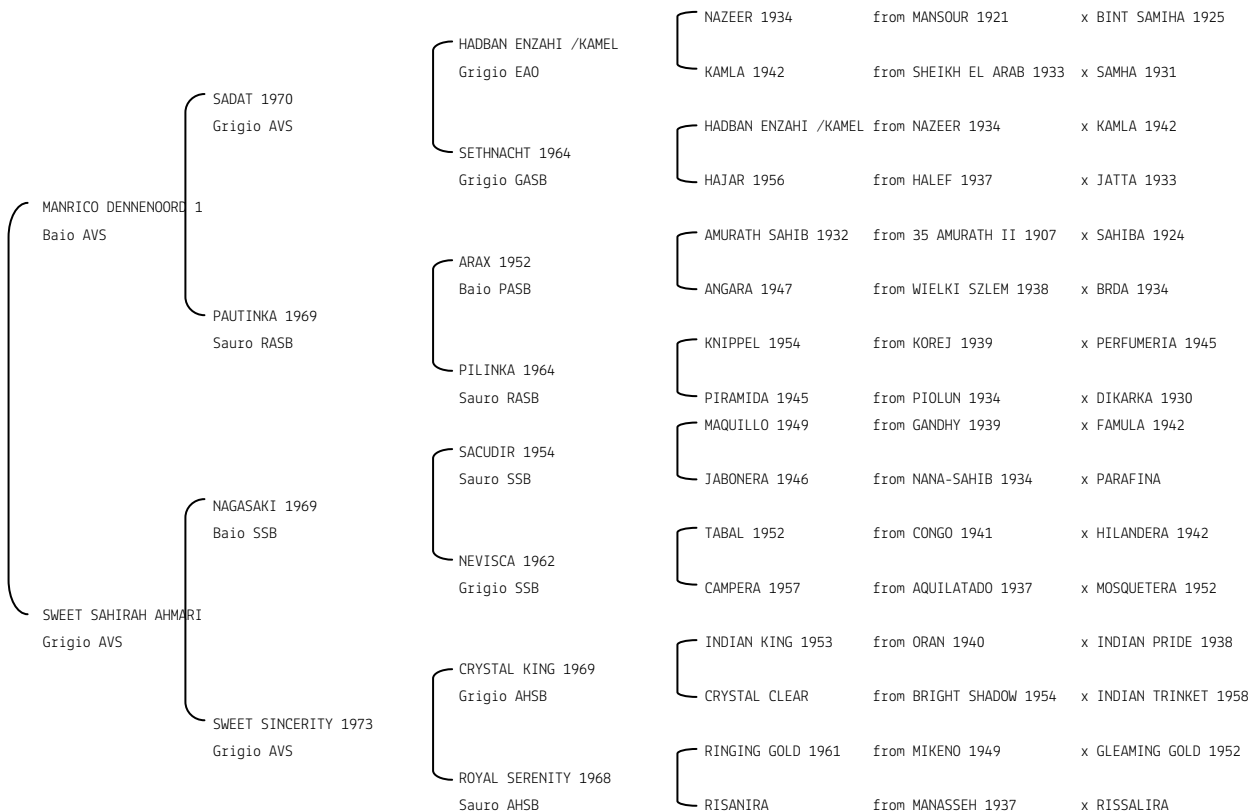

KIRAN N.reg.ANICA: IT-500 UELN/n. reg. d'origine: NLD001005001985 Stud book d'origine: AVS
Data di nascita:13/02/1985 Sesso: M Manto: Grigio Allevatore: MW. C. VD. BOGAERT (NL)
Microchip: Data di importazione: 27/08/1987 Stato di importazione: Olanda