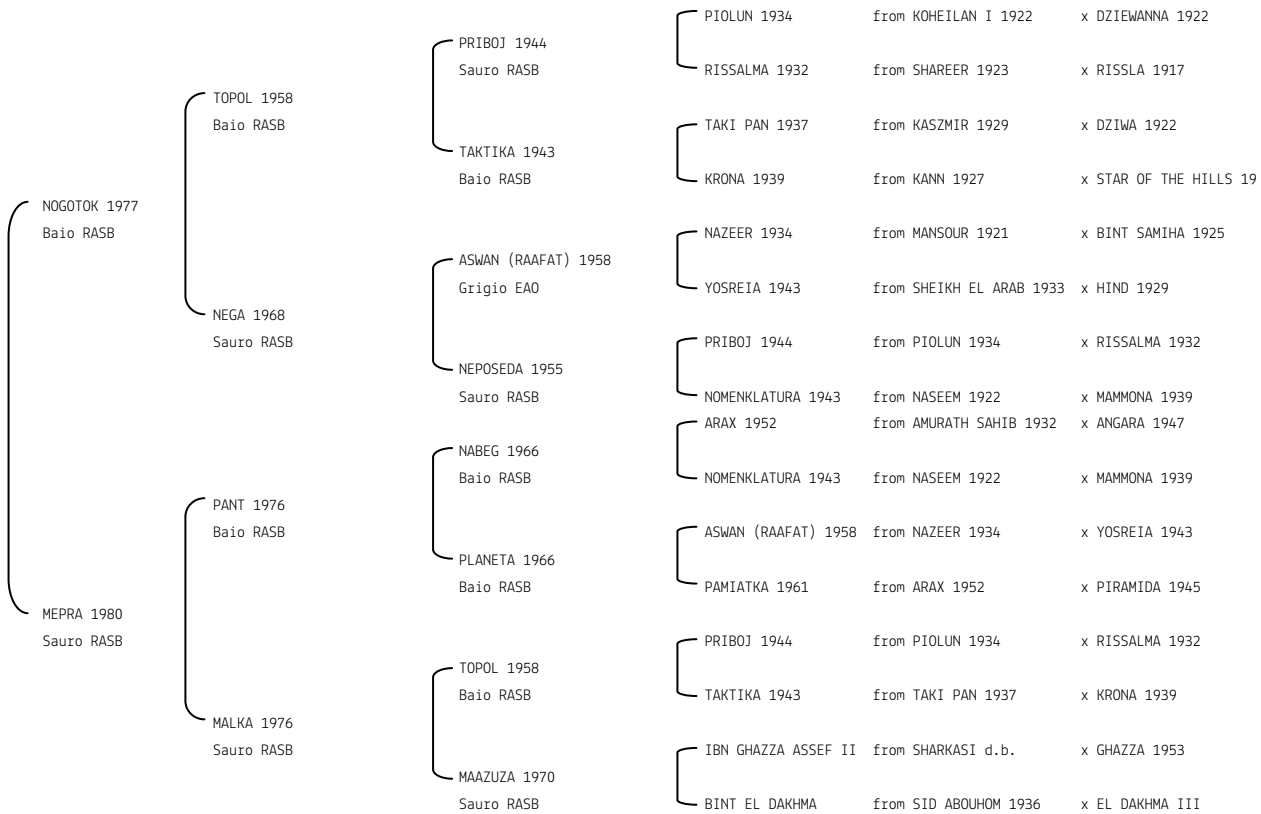

MIDAH

N. reg. ANICA: IT-119 UELN/n. reg. d'origine: RUS001001191984 Stud book d'origine: RASB

Data di nascita:01/01/1984 Sesso: F Manto: Sauro Allevatore: TERSK STUD (RUSSIA)

Microchip: Data di importazione: 01/01/1901 Stato di importazione: Russia