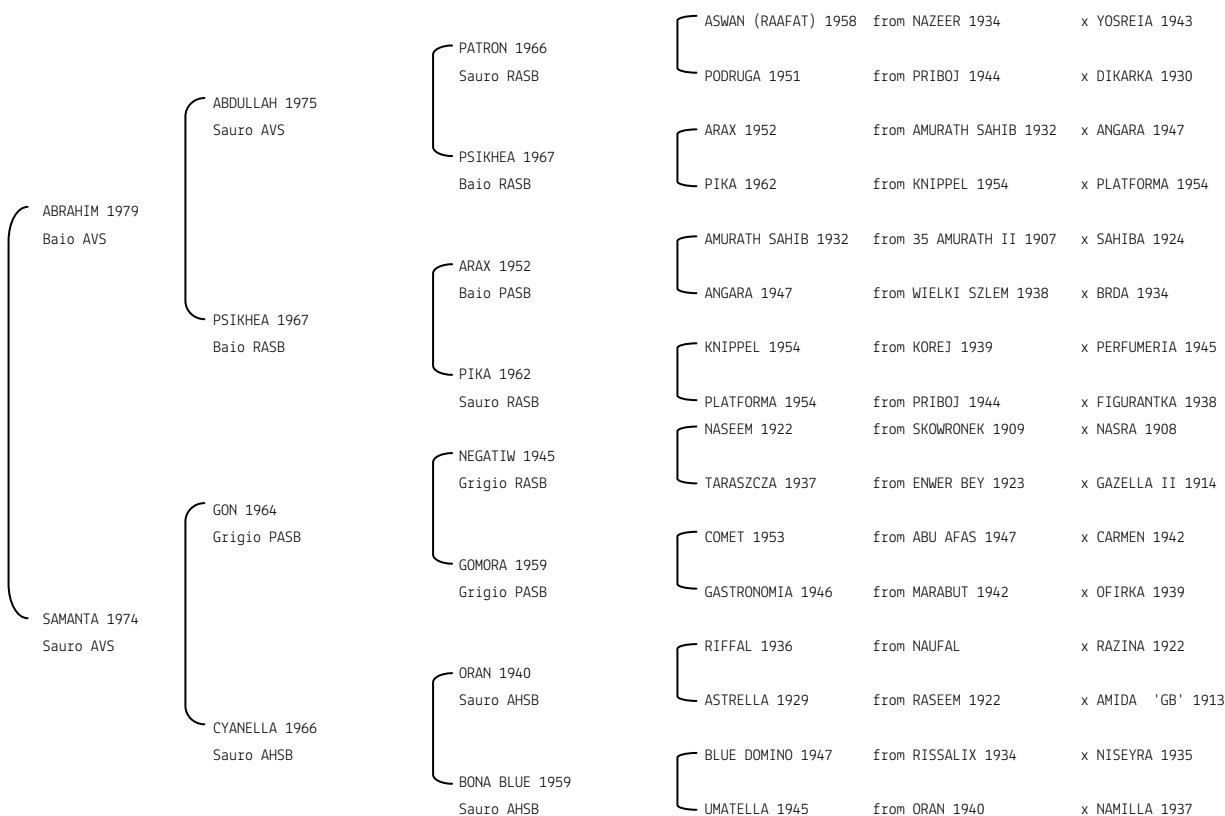

GAMMYLA N. reg. ANICA: IT-663 UELN/n. reg. d'origine: NLD001006631983 Stud book d'origine: AVS
Data di nascita: 07/05/1983 Sesso: F Manto: Grigio Allevatore: F.C. SEHLMIEIER (NL)
Microchip: Data di importazione: 08/03/1988 Stato di importazione: Olanda