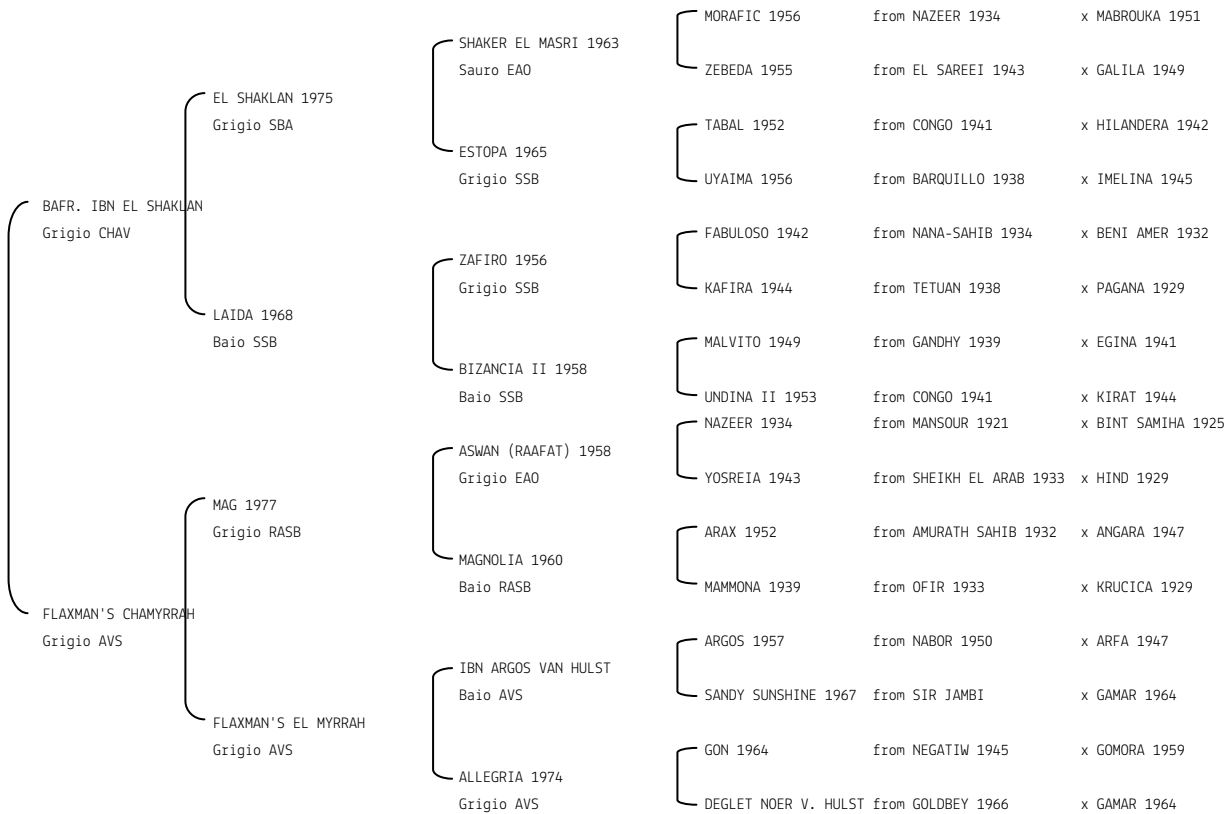

**BRIANZ DEVIL** N. reg. ANICA: IT-854 UELN/n. reg. d'origine: ITA005008541988  
 Data di nascita: 21/04/1988 Sesso: M Manto: Grigio Allevatore: ALLEVAMENTO BRIANZ HORSE  
 Microchip:

**BRIANZ EDWARD** N. reg. ANICA: IT-853 UELN/n. reg. d'origine: ITA005008531988  
 Data di nascita: 03/05/1988 Sesso: M Manto: Sauro Allevatore: BRIANZ HORSE di Fumagalli Giuseppina  
 Microchip: