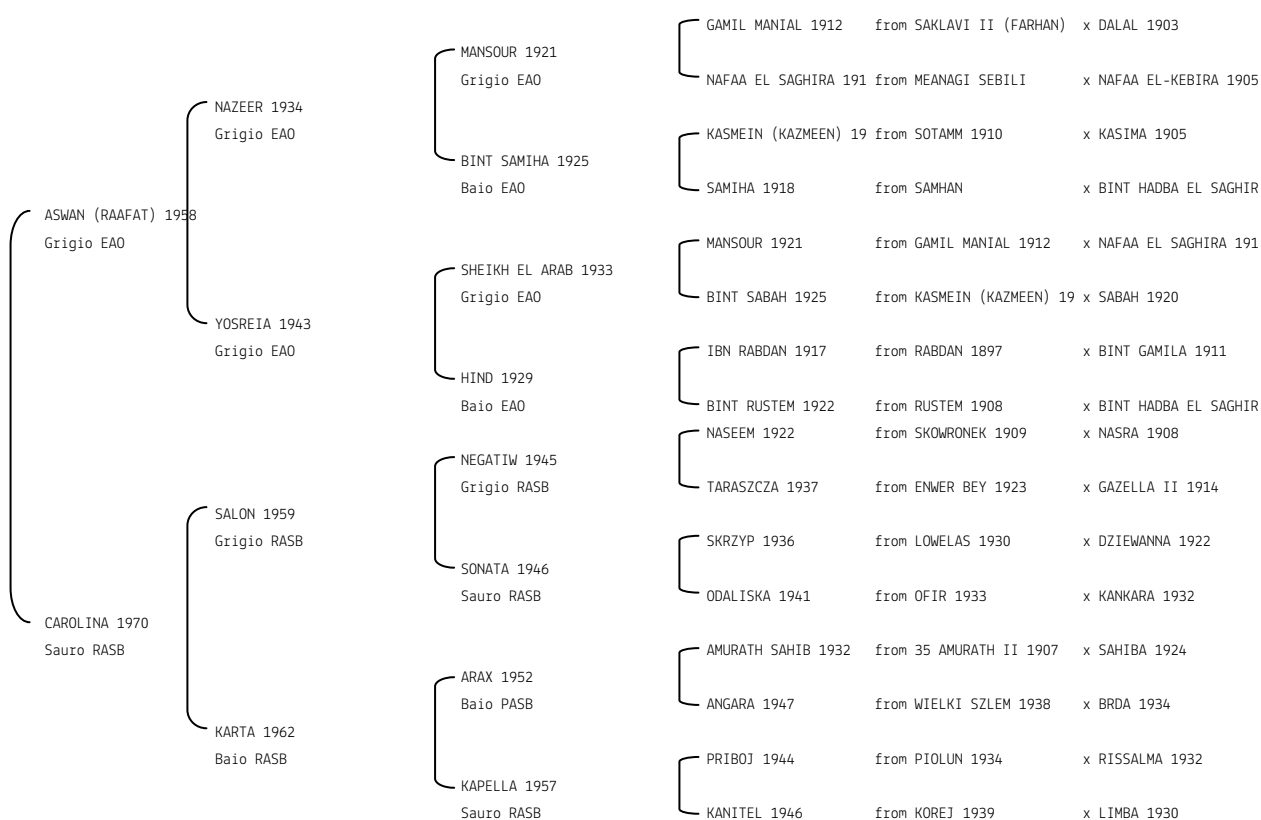

**KAPRON** N. reg. ANICA: IT-790 UELN/n. reg. d'origine: RUS001007901977 Stud book d'origine: RASB  
 Data di nascita: 12/04/1977 Sesso: M Manto: Sauro Allevatore: TERSK STUD (URSS)  
 Microchip: Data di importazione: 16/03/1988 Stato di importazione: Olanda