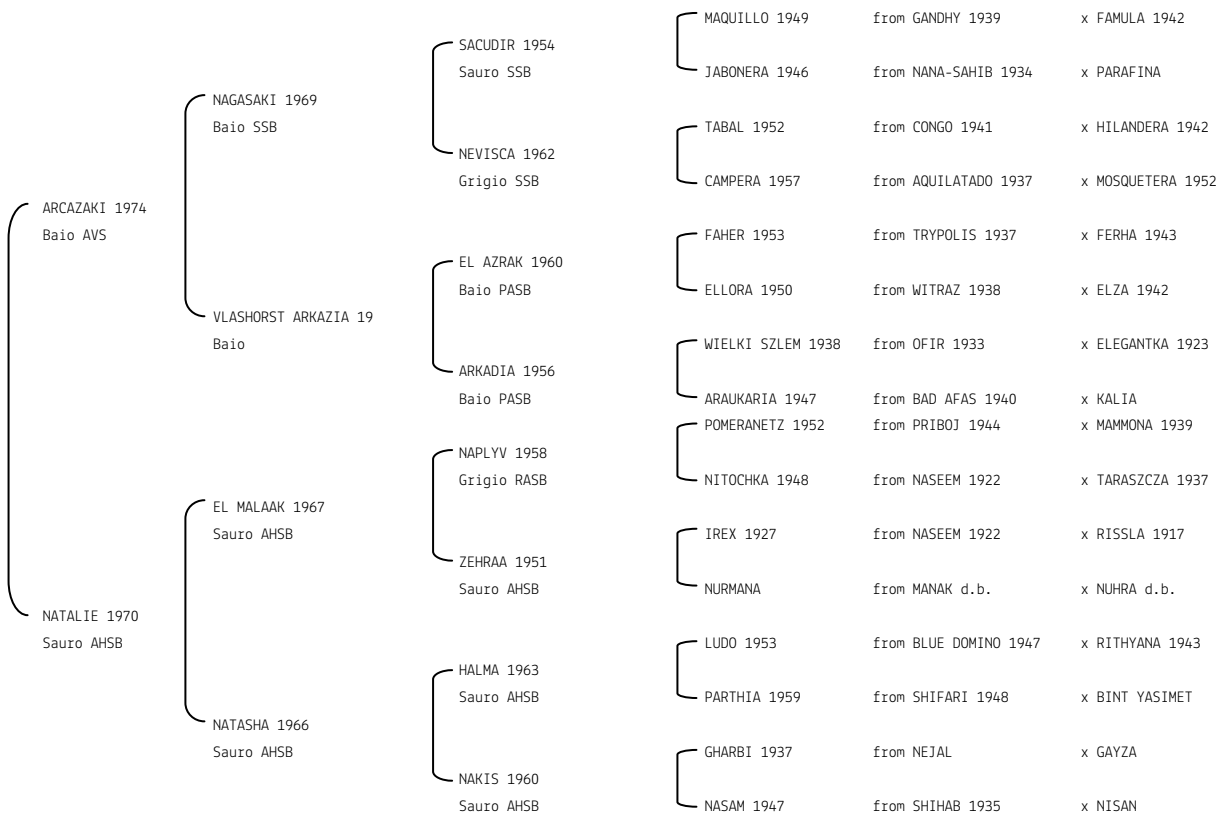

SEVEN HILLS NASIRAH N.reg.ANICA: IT-674 UELN/n. reg. d'origine: NLD001006741980 Stud book d'origine: AVS

Data di nascita:17/03/1980 Sesso: F Manto: Baio Allevatore: J.J. MOLENGRAAFF

Microchip: Data di importazione: 01/02/1988 Stato di importazione: Olanda