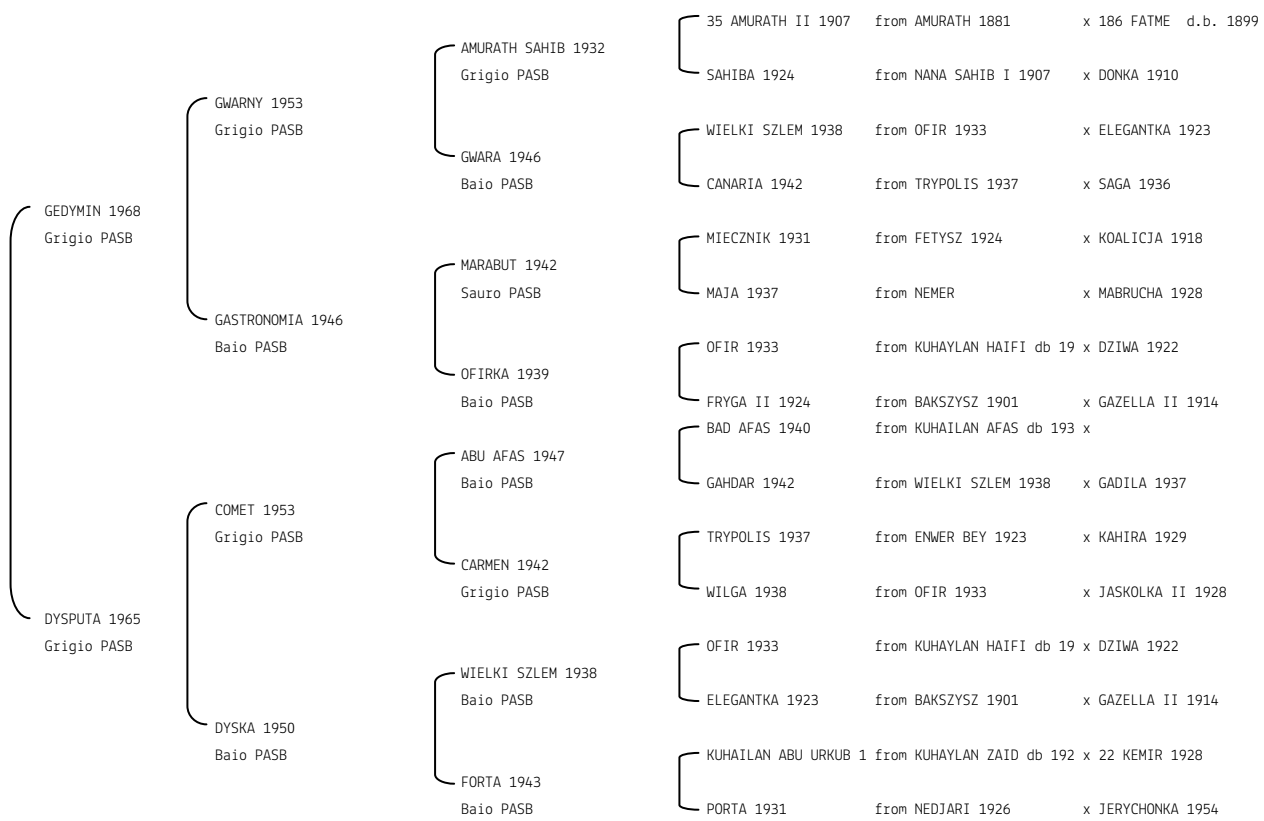

DEKRET   **N. reg. ANICA:** IT-551   UELN/n. reg. d'origine: POL001005511977   Stud book d'origine: PASB
Data di nascita: 29/01/1977   Sesso: C   Manto: Grigio   Allevatore: MICHALOW STATE STUD (PL)
Microchip: Data di importazione: 06/05/1981   Stato di importazione: Polonia