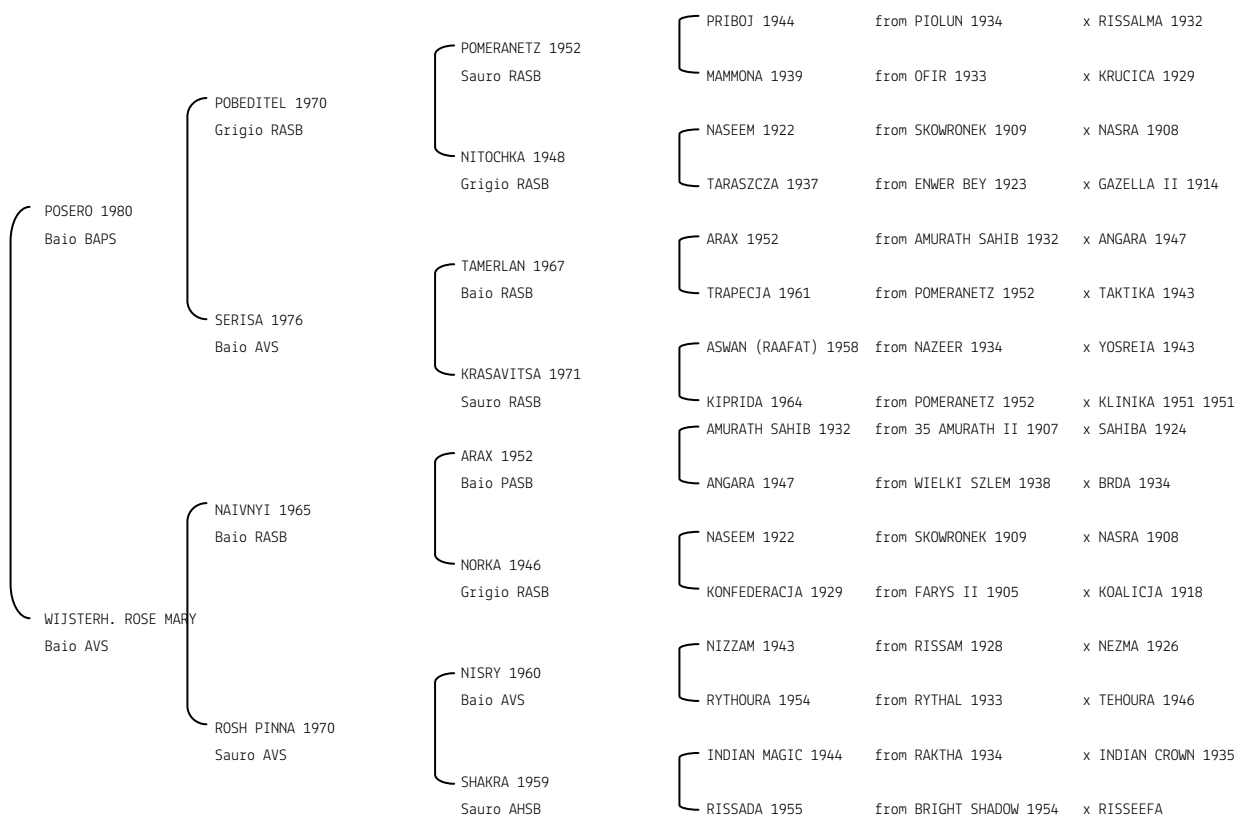

NILO N. reg. ANICA: IT-774 UELN/n. reg. d'origine: ITA005007741988
Data di nascita: 26/05/1988 Sesso: M Manto: Baio Allevatore: BOGAERT (NL)
Microchip: