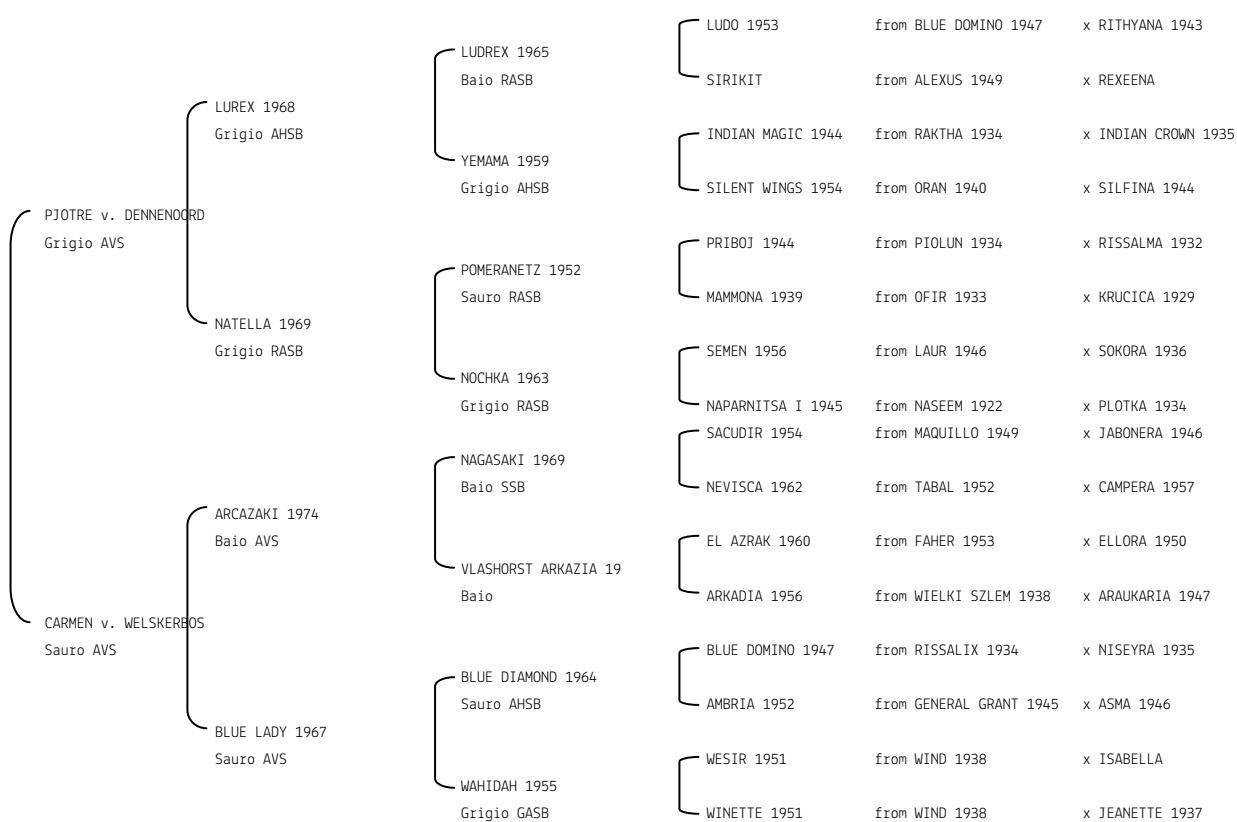

FARRAS N. reg. ANICA: IT-807 UELN/n. reg. d'origine: NLD001008071984 Stud book d'origine: AVS
Data di nascita:02/06/1984 Sesso: F Manto: Sauro Allevatore: J.WIEBERDINK (NL)
Microchip: Data di importazione: 28/01/1988 Stato di importazione: Olanda