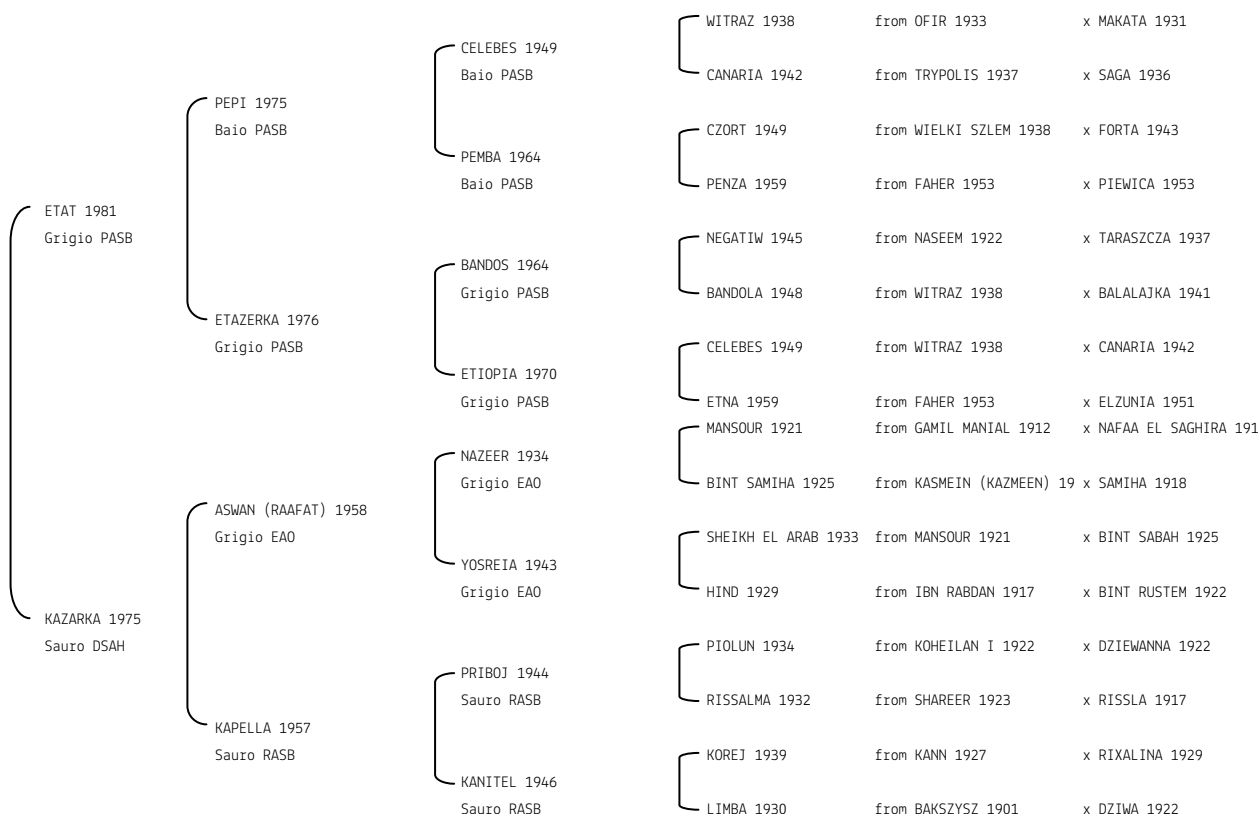

KARABIN N. reg. ANICA: IT-523 UELN/n. reg. d'origine: DNK001005231987 Stud book d'origine: DSAH
Data di nascita: 23/05/1987 Sesso: M Manto: Grigio Allevatore: EGHOLM ARABIANS (DK)
Microchip: Data di importazione: 18/02/1988 Stato di importazione: Danimarca