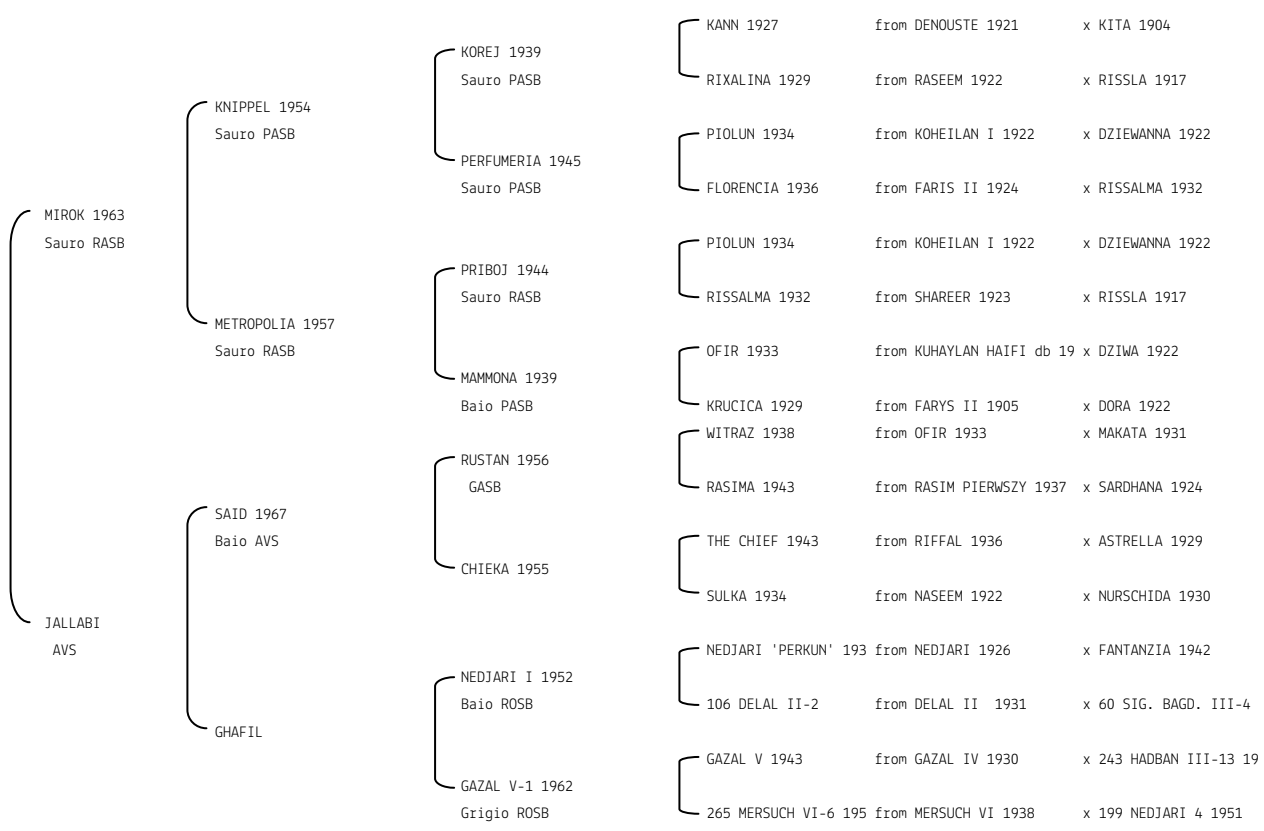

SOLIDE N. reg. ANICA: IT-554 UELN/n. reg. d'origine: NLD001005541984 Stud book d'origine: AVS
Data di nascita:31/03/1984 Sesso: F Manto: Baio Allevatore: A. BAKKENES (NL)
Microchip: Data di importazione: 09/02/1988 Stato di importazione: Olanda