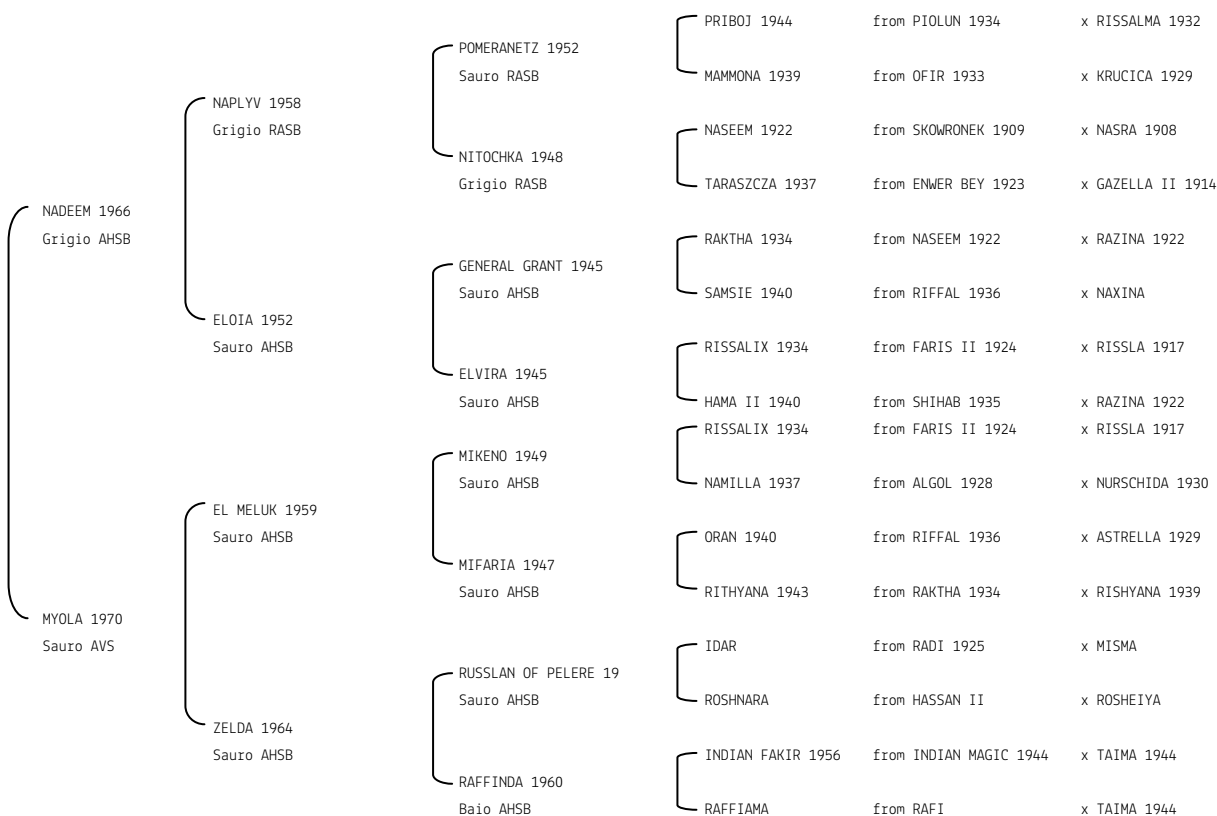

BEATRIX N.reg.ANICA: IT-626 UELN/n. reg. d'origine: NLD001006261980 Stud book d'origine: AVS
Data di nascita:30/04/1980 Sesso: F Manto: Sauro Allevatore: W. VAN DAAL (NL)
Microchip: Data di importazione: 05/04/1988 Stato di importazione: Olanda