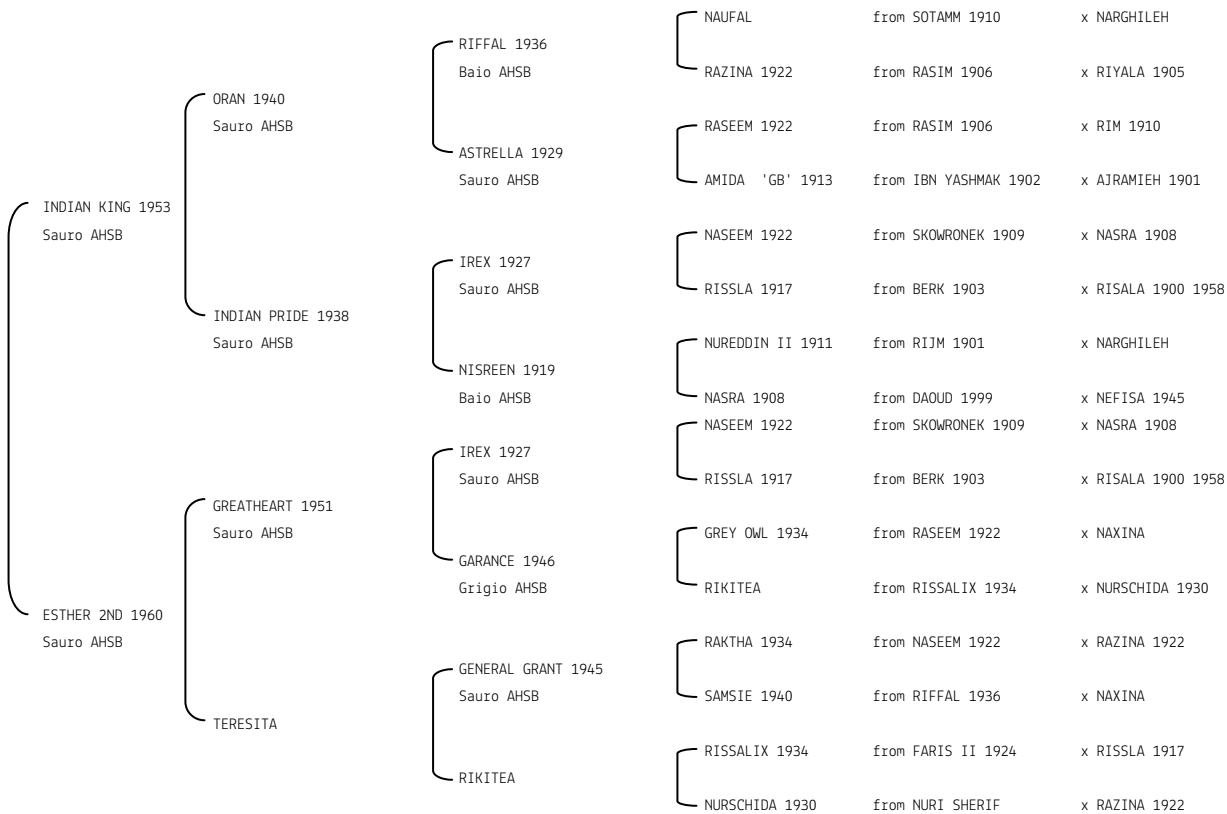

JOAQUINA N. reg. ANICA: IT-222 UELN/n. reg. d'origine: GBR044002221974 Stud book d'origine: AHSB
Data di nascita:10/05/1974 Sesso: F Manto: Sauro Allevatore: RONALD KYDD (UK)
Microchip: Data di importazione: 01/01/1901 Stato di importazione: Italia