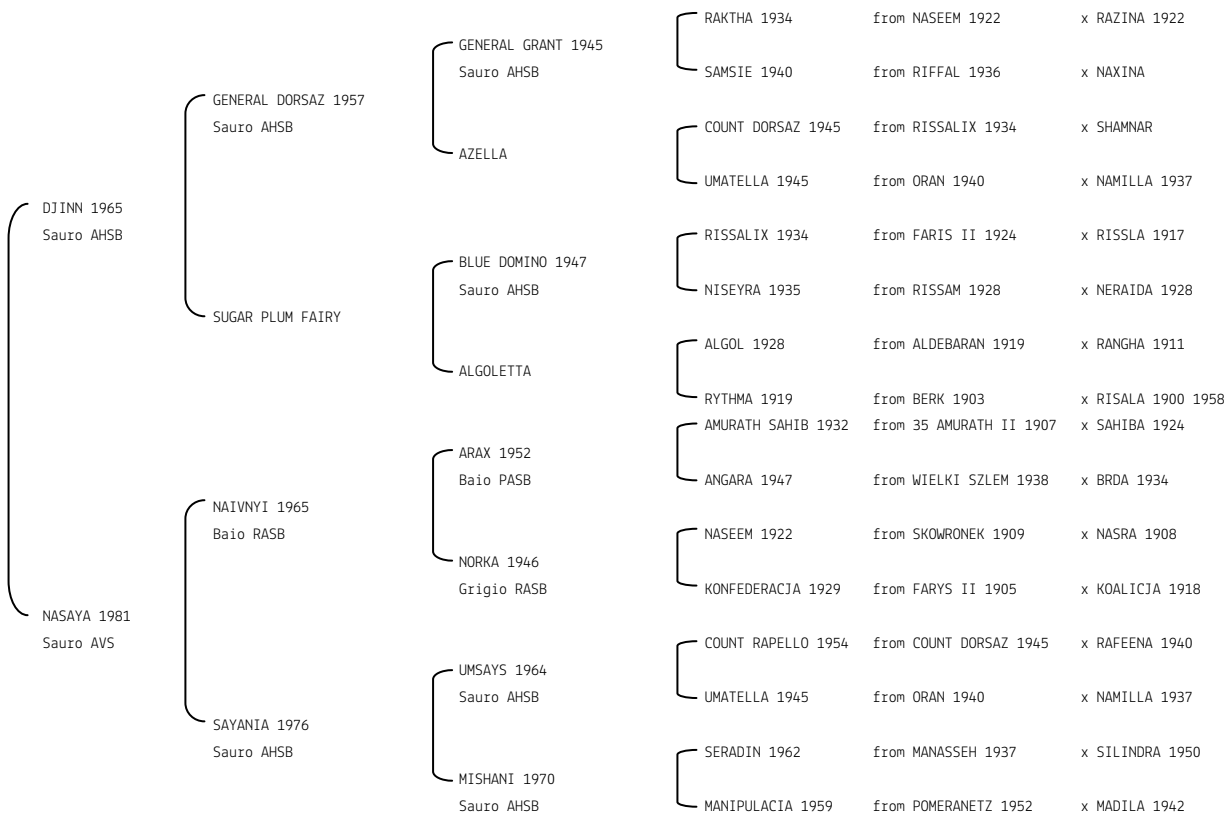

ANDRO N.reg.ANICA: IT-837 UELN/n. reg. d'origine: ITA005008371988
Data di nascita:09/04/1988 Sesso: M Manto: Sauro Allevatore: TONIOLO SILLA
Microchip: