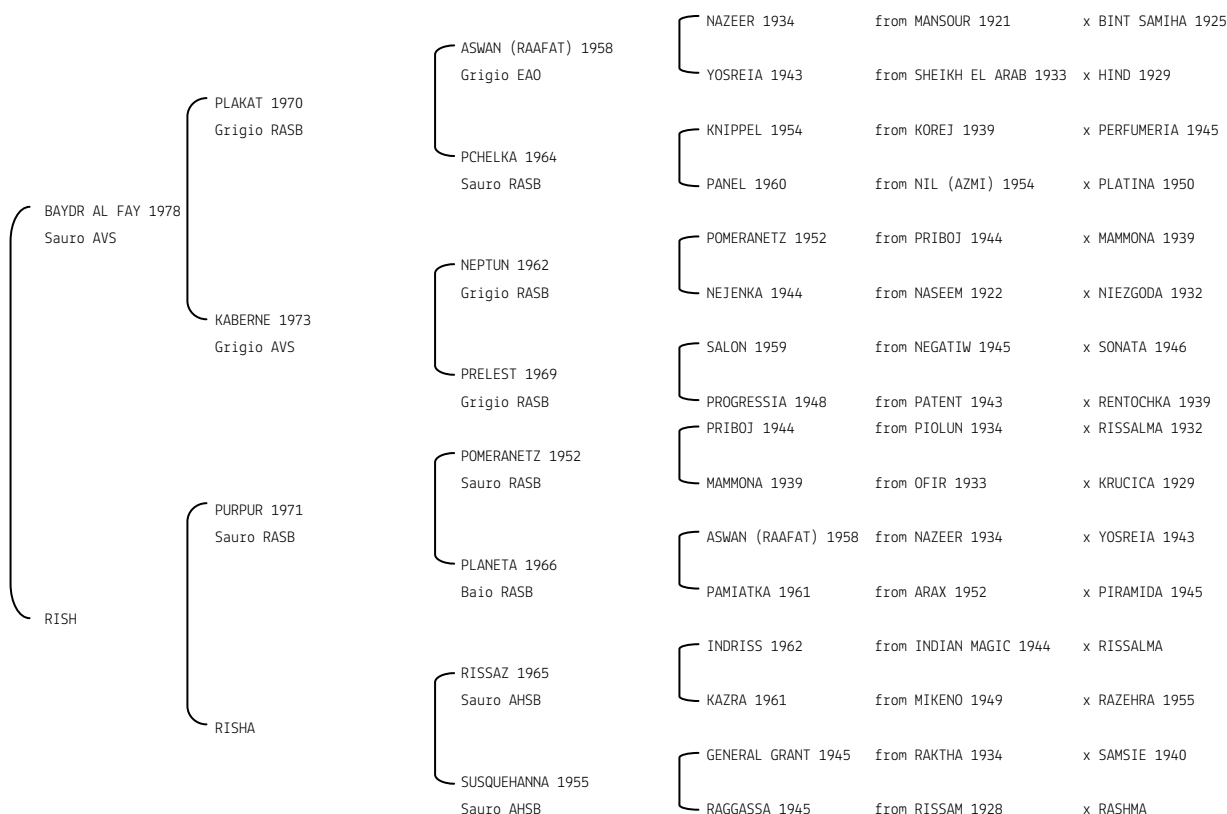

NORBERT N. reg. ANICA: IT-805 UELN/n. reg. d'origine: NLD001008051986 Stud book d'origine: AVS
Data di nascita: 19/05/1986 Sesso: M Manto: Sauro Allevatore: ZANDSTRA - POEPJES (NL)
Microchip: Data di importazione: 28/01/1988 Stato di importazione: Olanda