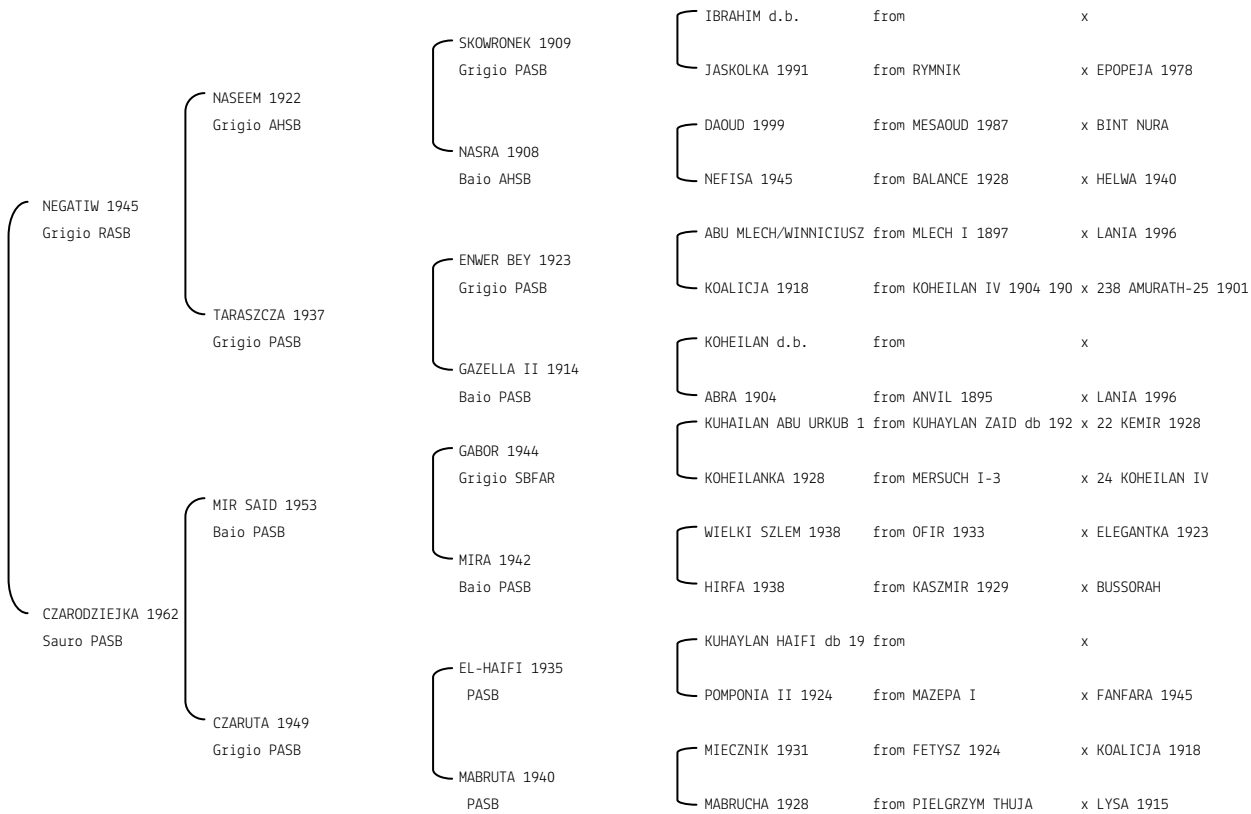

BRISCOLA DI PICCHE N.reg.ANICA: IT-34 UELN/n. reg. d'origine: ITA005000341968
Data di nascita:25/10/1968 Sesso: F Manto: Grigio Allevatore: ASSO DI PICCHE
Microchip: